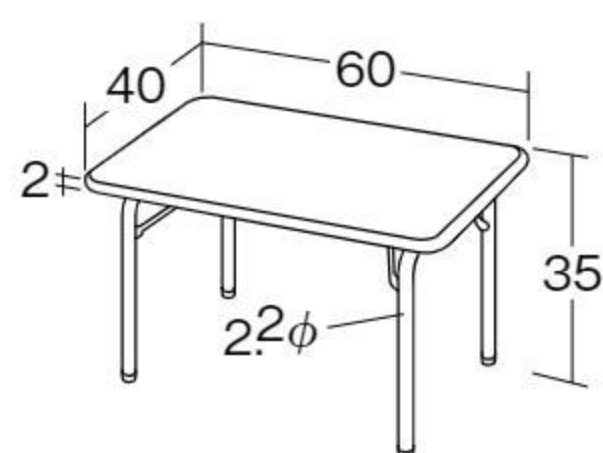

### 1人用座卓・H35

NEW

#652483 10%税込 **24,200円** / 本体 22,000円

【材質】天板=メラミン化粧合板(抗菌加工) 脚=スチール(クロムメッキ)

【重さ】5.6kg

1人用の折りたたみ脚座卓です。早帰り児童のおやつ時や、  
食物アレルギーを有する児童の識別に使えます。アジャスター付き。

### クッションスツール

NEW

#650302 10%税込 **4,950円** / 本体 4,500円

運賃

【材質】表地=ポリウレタン 芯材=ポリウレタンフォーム

【寸法】直径30×高さ10cm

【重さ】800g

軽くてやわらかいクッションです。  
長く座っていても疲れにくく、  
姿勢も安定します。