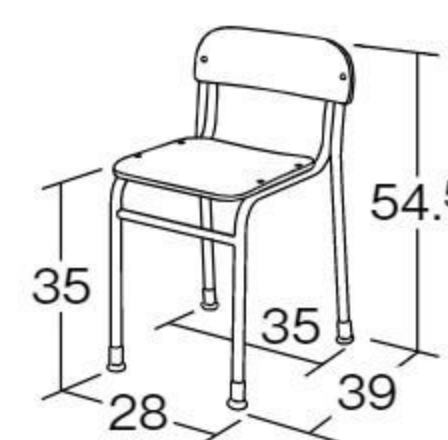

### フリーダムテーブル1人用(抗ウイルス)学童用・高さ調節

#652453 10%税込 **31,350円** / 本体 28,500円

【材質】天板=メラミン化粧合板(抗菌・抗ウイルス加工剤練り込み)  
脚=スチール 脚先=TPE

【重さ】7kg

天板高を6通りに調節できる1人用テーブルです。  
3台まで積み重ねられます。

積み重ねられます。

組み合わせ使用例

積み重ねられます。

### ナーサリースクール デスク・H55

#652491 10%税込 **19,250円** / 本体 17,500円

運賃

【材質】天板=ポリプロピレン 脚=スチール

【重さ】5.8kg

軽量タイプの1人用テーブルです。3台まで積み重ねられます。

※脚切り可。(代金無償)

積み重ねられます。