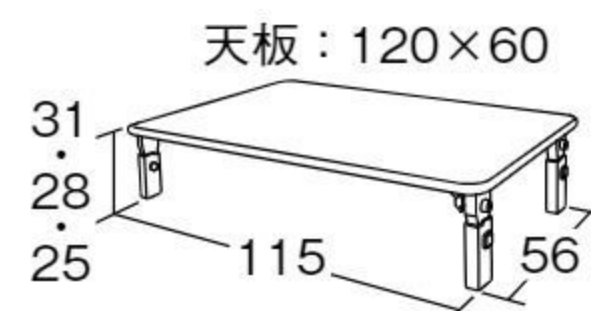

学童保育用品

テーブル・椅子・座卓 他 604

知育教材・玩具 606

ランドセル収納ボックス

NEW

3連 #663801 10%税込 **92,400円** / 本体 84,000円 運賃

1連 #663802 10%税込 **44,000円** / 本体 40,000円 運賃

【材質】ポリエステル化粧合板 【重さ】3連=28kg 1連=13kg

【付属品】転倒防止金具、連結ボルト

ランドセルと手さげかばんなどを同時に収納できるワイドなロッカーです。背面化粧板仕上げ、棚板はすべて可動式です。

【別売】棚板1枚(追加用)

#663803

10%税込 **4,950円** / 本体 4,500円 運賃

スレンダー座卓

1500 #652481 10%税込 **45,980円** / 本体 41,800円

1800 #652482 10%税込 **53,900円** / 本体 49,000円 NEW

【材質】天板=メラミン化粧合板(抗菌加工) 脚=スチール(焼き付け塗装)

【寸法】折りたたみ時=厚さ5.7cm

【重さ】1500=8.6kg 1800=10.6kg

角が丸く安全な長座卓です。指はさみ防止カバー付き。

( )は1500

ソフトエッジ 抗菌 シックハウス対策品

抗ウィルメラ座卓

6人用 #652472 10%税込 **59,950円** / 本体 54,500円

ワイド #652471 10%税込 **69,850円** / 本体 63,500円

【材質】天板(表裏)=メラミン化粧合板(抗菌・抗ウイルス加工剤練り込み)

脚=ブナ(抗菌ポリウレタン塗装)、ポリプロピレン、TPE

【重さ】6人用=9.7kg ワイド=11.3kg

天板高を3通りに調節できる座卓です。天板の表裏に用いられた化粧板は、一般社団法人抗菌製品技術協議会の抗ウイルス加工SIAAマーク表示製品です。天板の裏に持ち運び用グリップ付き。

ソフトエッジ 抗菌 抗ウイルス シックハウス対策品