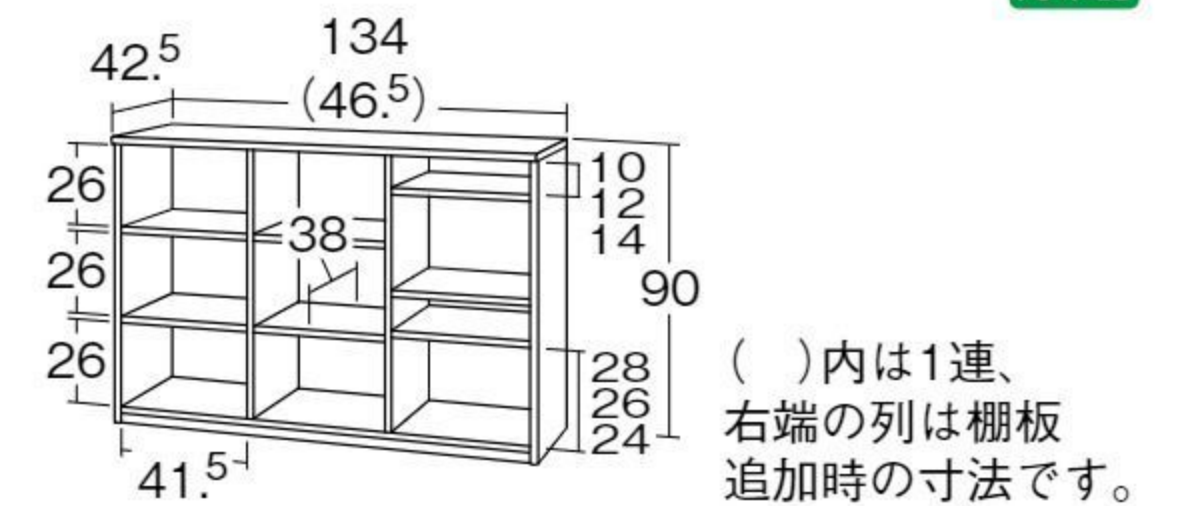

## ランドセル収納ボックス

NEW

3連 #663801 10%税込 **92,400円** / 本体 84,000円 運賃

1連 #663802 10%税込 **44,000円** / 本体 40,000円 運賃

【材質】ポリエステル化粧合板 【重さ】3連=28kg 1連=13kg

【付属品】転倒防止金具、連結ボルト

ランドセルと手さげかばんなどを同時に収納できるワイドなロッカーです。背面化粧板仕上げ、棚板はすべて可動式です。