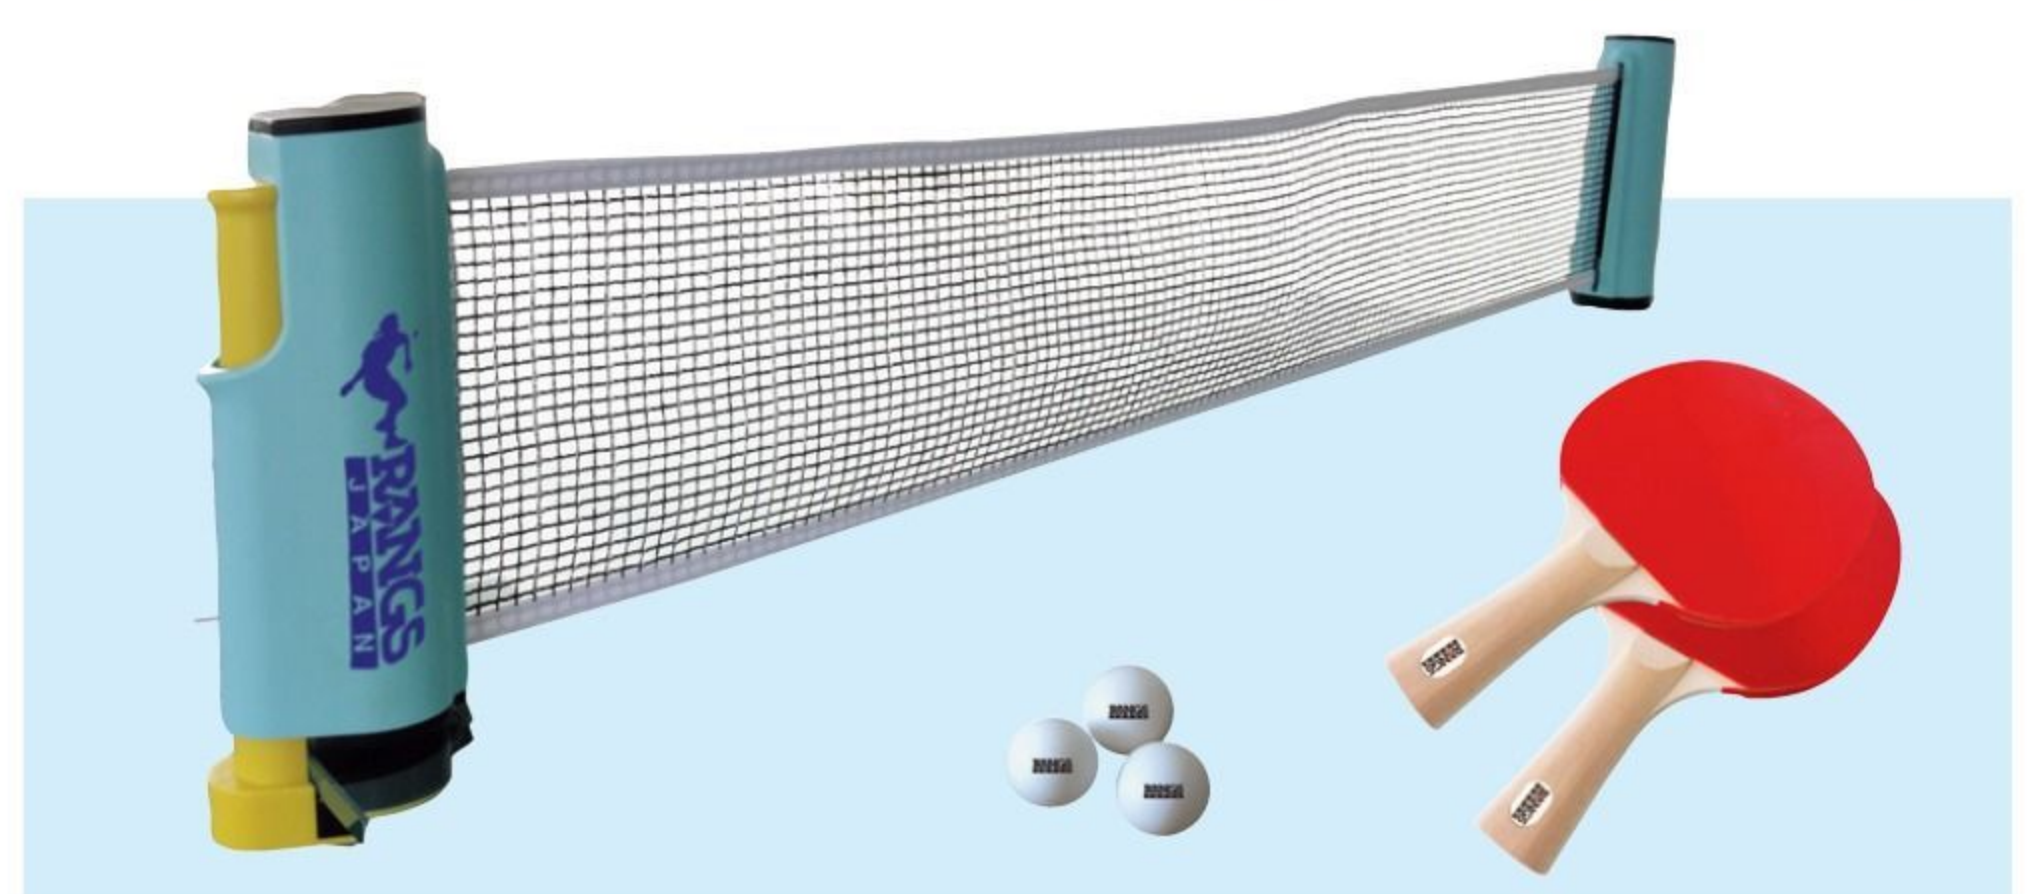

## ドコデモピンポン

#550812 10%税込 **3,080円** / 本体 2,800円

【材質】バスウッド、ポプラ、EVA樹脂、ゴム、ABS樹脂、他  
 【寸法】ラケット=15.3×25.6×厚さ2.5cm  
 【重さ】660g

【内容】伸縮可能ネット×1、ラケット×2、ボール×3

保育室のテーブルで卓球が楽しめます。伸縮可能ネットは幅170cm、天板の厚さ5cmまでのテーブルに設置できます。6歳～。