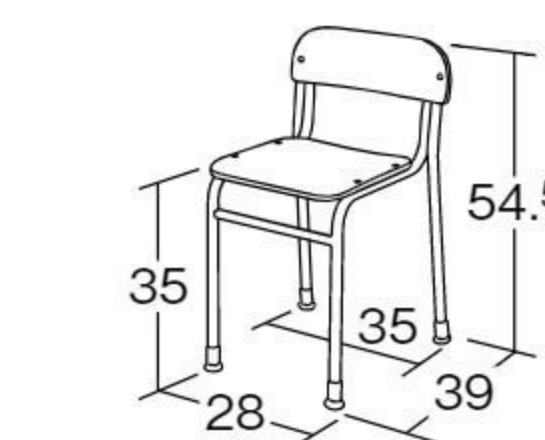

### ナーサリースクール デスク・H55

#652491 10%税込 **19,250円** / 本体 17,500円

運賃

【材質】天板=ポリプロピレン 脚=スチール

【重さ】5.8kg

軽量タイプの1人用テーブルです。3台まで積み重ねられます。

※脚切り可。(代金無償)

積み重ねられます。

### 学童チェア

#651531 10%税込 **11,660円** / 本体 10,600円

【材質】座板・背板=成形合板(抗菌ポリウレタン塗装)  
フレーム=スチール 脚キャップ=TPE

【重さ】2.3kg

5脚まで積み重ねられます。

※脚切り可。(別途見積り)

積み重ねられます。

### ナーサリースクール チェア・SH34

#652492 10%税込 **14,850円** / 本体 13,500円

運賃

【材質】座板・背板=ポリプロピレン

フレーム=スチール

【重さ】3.3kg

3脚まで積み重ねられます。

※脚切り可。(代金無償)