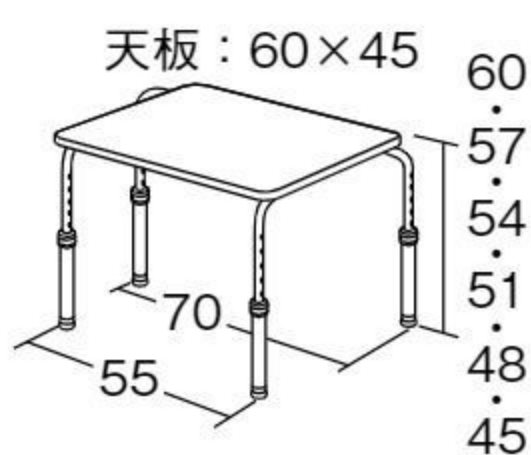

フリーダムテーブル1人用(抗ウイルス)学童用・高さ調節

#652453 10%税込 **31,350円** / 本体 28,500円

【材質】天板=メラミン化粧合板(抗菌・抗ウイルス加工剤練り込み)
脚=スチール 脚先=TPE

【重さ】7kg

天板高を6通りに調節できる1人用テーブルです。
3台まで積み重ねられます。

積み重ねられます。