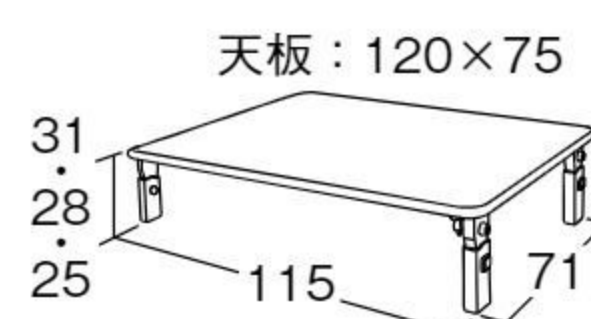

学童保育用品

テーブル・椅子・座卓 他 604

知育教材・玩具 606

ランドセル収納ボックス

NEW

3連 #663801 10%税込 **92,400円** / 本体 84,000円 運賃

1連 #663802 10%税込 **44,000円** / 本体 40,000円 運賃

【材質】ポリエステル化粧合板 【重さ】3連=28kg 1連=13kg

【付属品】転倒防止金具、連結ボルト

ランドセルと手さげかばんなどを同時に収納できるワイドなロッカーです。背面化粧板仕上げ、棚板はすべて可動式です。

【別売】棚板1枚(追加用)

#663803

10%税込 **4,950円** / 本体 4,500円 運賃

スレンダー座卓

1500 #652481 10%税込 **45,980円** / 本体 41,800円

1800 #652482 10%税込 **53,900円** / 本体 49,000円 NEW

【材質】天板=メラミン化粧合板(抗菌加工) 脚=スチール(焼き付け塗装)

【寸法】折りたたみ時=厚さ5.7cm

【重さ】1500=8.6kg 1800=10.6kg

角が丸く安全な長座卓です。指はさみ防止カバー付き。

( )は1500

ソフトエッジ 抗菌 シックハウス対策品

抗ウィルメラ座卓

6人用 #652472 10%税込 **59,950円** / 本体 54,500円

ワイド #652471 10%税込 **69,850円** / 本体 63,500円

【材質】天板(表裏)=メラミン化粧合板(抗菌・抗ウイルス加工剤練り込み)

脚=ブナ(抗菌ポリウレタン塗装)、ポリプロピレン、TPE

【重さ】6人用=9.7kg ワイド=11.3kg

天板高を3通りに調節できる座卓です。天板の表裏に用いられた化粧板は、一般社団法人抗菌製品技術協議会の抗ウイルス加工SIAAマーク表示製品です。天板の裏に持ち運び用グリップ付き。

ソフトエッジ 抗菌 抗ウイルス シックハウス対策品