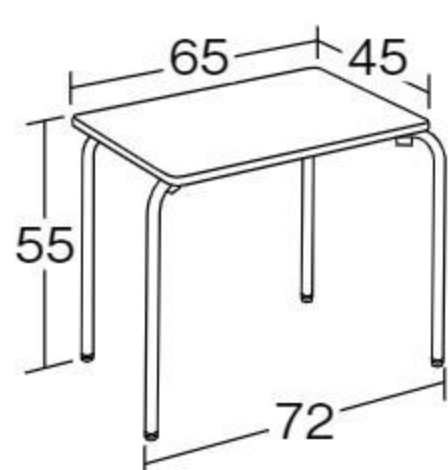

### ナーサリースクール デスク・H55

#652491 10%税込 **19,250円** / 本体 17,500円

運賃

【材質】天板=ポリプロピレン 脚=スチール

【重さ】5.8kg

軽量タイプの1人用テーブルです。3台まで積み重ねられます。

※脚切り可。(代金無償)

積み重ねられます。