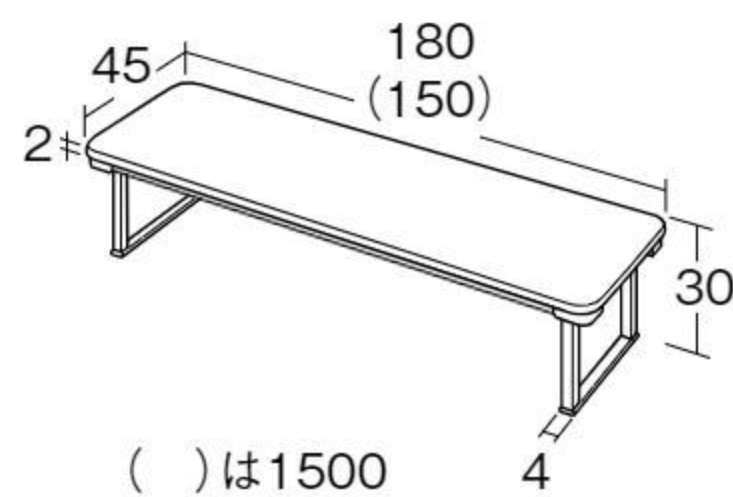

## スレンダー座卓

1500 #652481 10%税込 **45,980円** / 本体 41,800円

1800 #652482 10%税込 **53,900円** / 本体 49,000円 NEW

【材質】天板=メラミン化粧合板(抗菌加工) 脚=スチール(焼き付け塗装)

【寸法】折りたたみ時=厚さ5.7cm

【重さ】1500=8.6kg 1800=10.6kg

角が丸く安全な長座卓です。指はさみ防止カバー付き。

## 抗ウィルメラ座卓

6人用 #652472 10%税込 **59,950円** / 本体 54,500円

ワイド #652471 10%税込 **69,850円** / 本体 63,500円

【材質】天板(表裏)=メラミン化粧合板(抗菌・抗ウイルス加工剤練り込み)

脚=ブナ(抗菌ポリウレタン塗装)、ポリプロピレン、TPE

【重さ】6人用=9.7kg ワイド=11.3kg

天板高を3通りに調節できる座卓です。天板の表裏に用いられた化粧板は、一般社団法人抗菌製品技術協議会の抗ウイルス加工SIAAマーク表示製品です。天板の裏に持ち運び用グリップ付き。