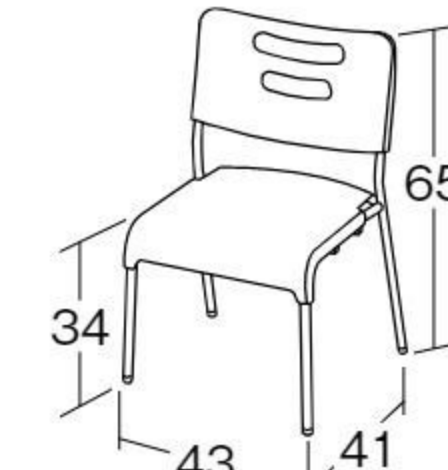

### ナーサリースクール チェア・SH34

#652492 10%税込 **14,850円** / 本体 13,500円

運賃

【材質】座板・背板=ポリプロピレン

フレーム=スチール

【重さ】3.3kg

3脚まで積み重ねられます。

※脚切り可。(代金無償)