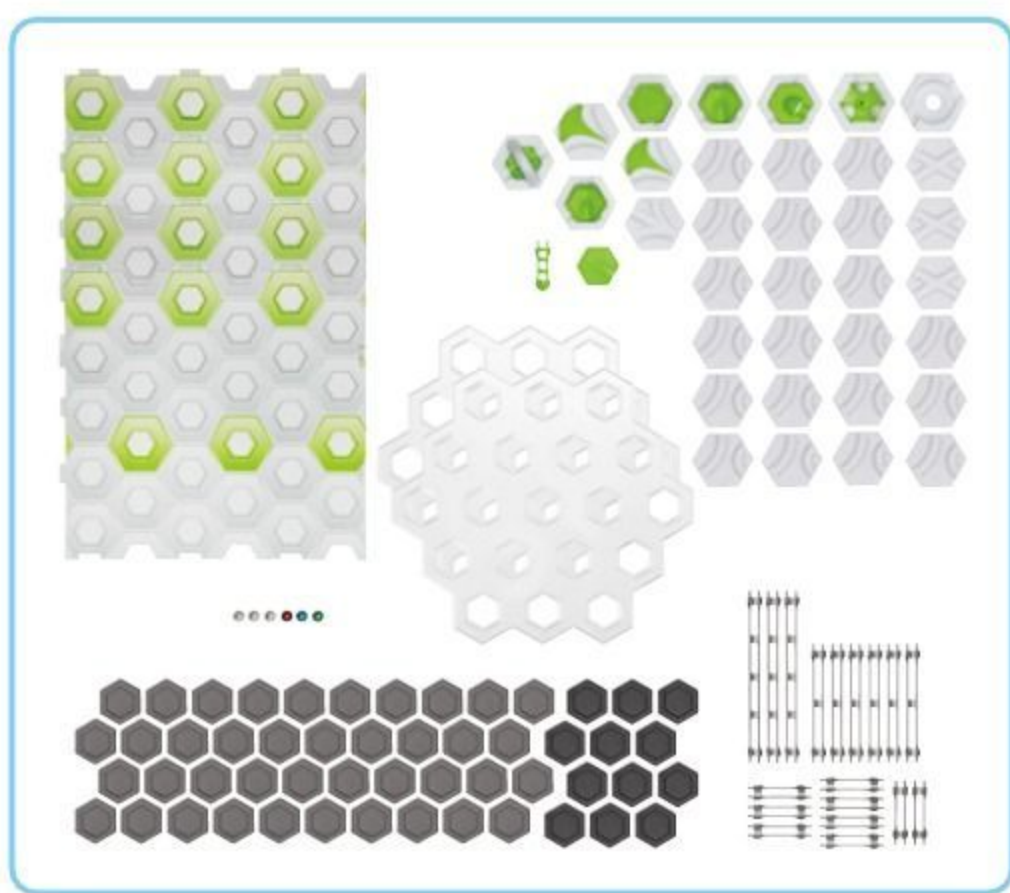

## グラヴィトラックス スターターセット

#590735 10%税込 **8,800円** / 本体 8,000円

【材質】ABS樹脂、ポリスチレン、ポリカーボネート、スチール  
 【寸法】箱=60×60×厚さ10cm 【重さ】2.7kg  
 【総数】124個 【付属品】9種類の組み立てプラン説明書

動画で遊び方  
 をご紹介。

18種類のパーツを組み合わせてコースを作り、ボールを走らせる知育玩具です。遊びの中でプログラミング的な思考を体験できます。8歳～。

※小さなパーツが入っています。

## グラヴィトラックス ザ・ゲームフロー

NEW

#590738 10%税込 **2,970円** / 本体 2,700円

【材質】ABS樹脂、ポリスチレン、ポリカーボネート、スチール 【寸法】箱=22×22×厚さ7cm  
 【重さ】800g 【総数】36個 【付属品】問題カード30枚、説明カード6枚

問題カードに示されたパーツを使って、スタートからゴールまでコースをつないでいくゲームです。コースが出来たら、球を転がして答え合わせができます。グラヴィトラックススターターセットと組み合わせて遊ぶこともできます。8歳～。