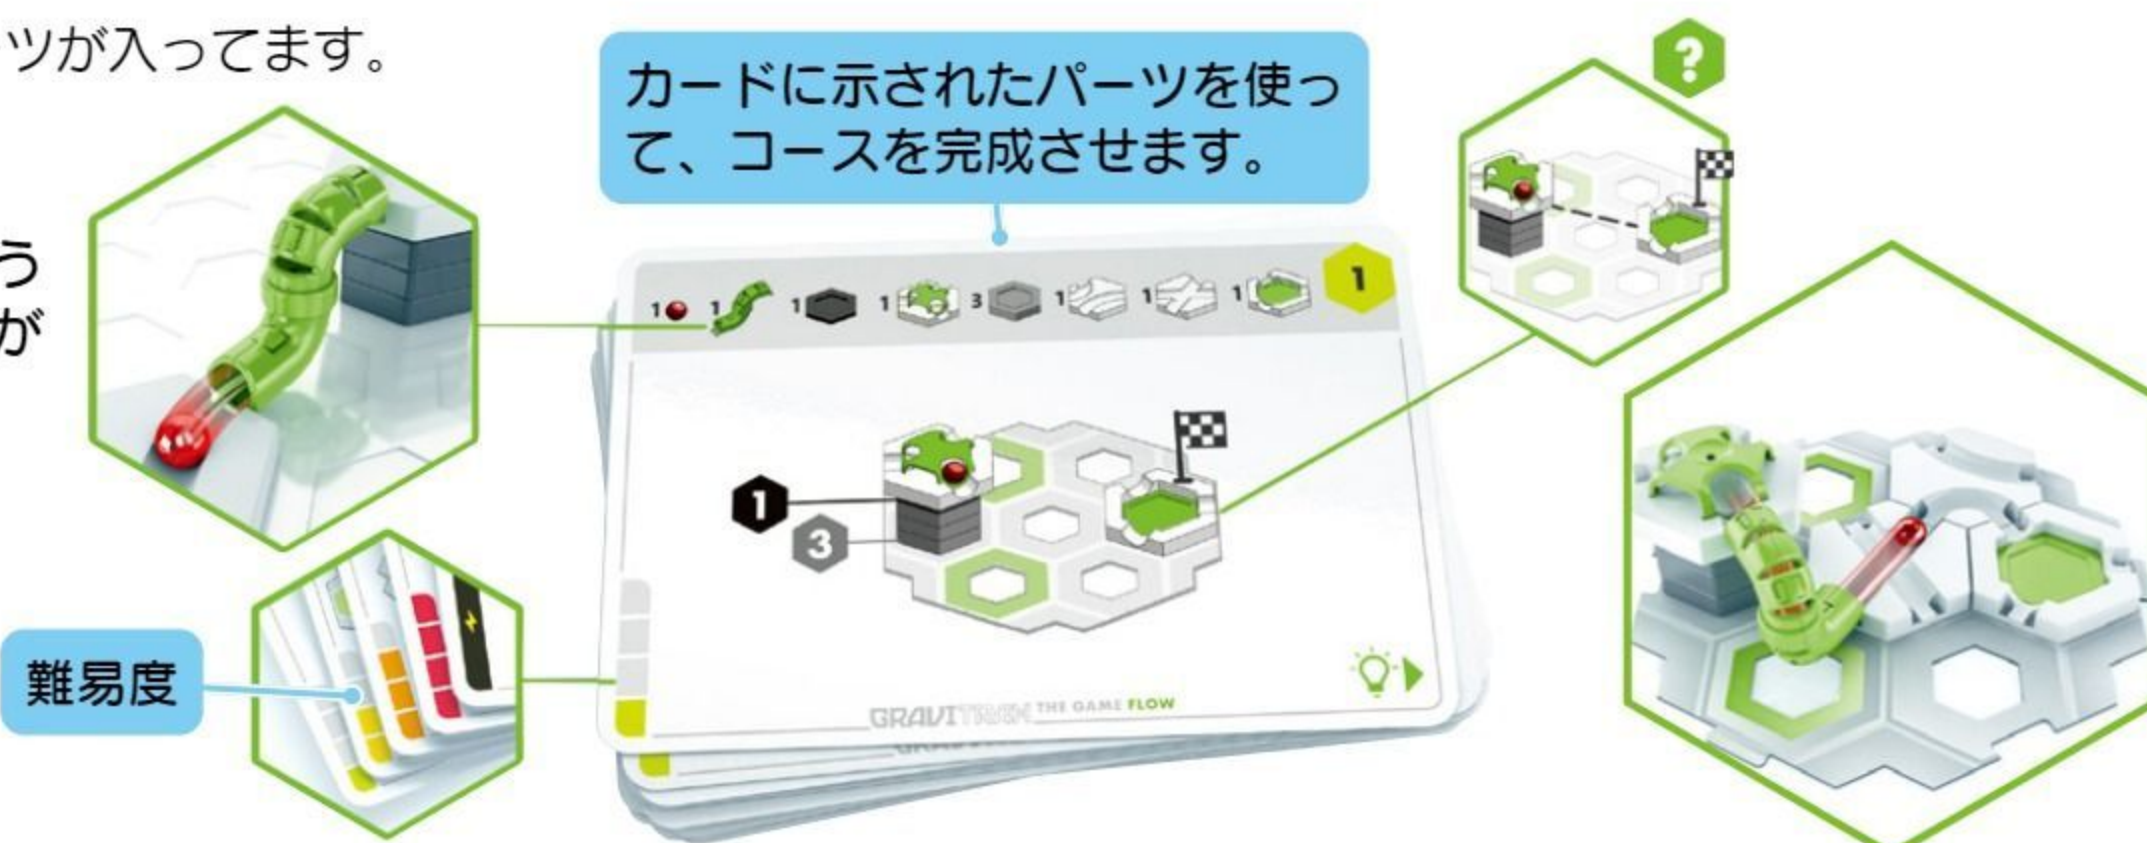

## グラヴィトラックス ザ・ゲームフロー

NEW

#590738 10%税込 **2,970円** / 本体 2,700円

【材質】ABS樹脂、ポリスチレン、ポリカーボネート、スチール 【寸法】箱=22×22×厚さ7cm  
 【重さ】800g 【総数】36個 【付属品】問題カード30枚、説明カード6枚

問題カードに示されたパーツを使って、スタートからゴールまでコースをつないでいくゲームです。コースが出来たら、球を転がして答え合わせができます。グラヴィトラックススターターセットと組み合わせて遊ぶこともできます。8歳～。

※小さなパーツが入っています。

カードに示されたパーツを使って、コースを完成させます。

トンネルをうまく使うのがポイント!

難易度