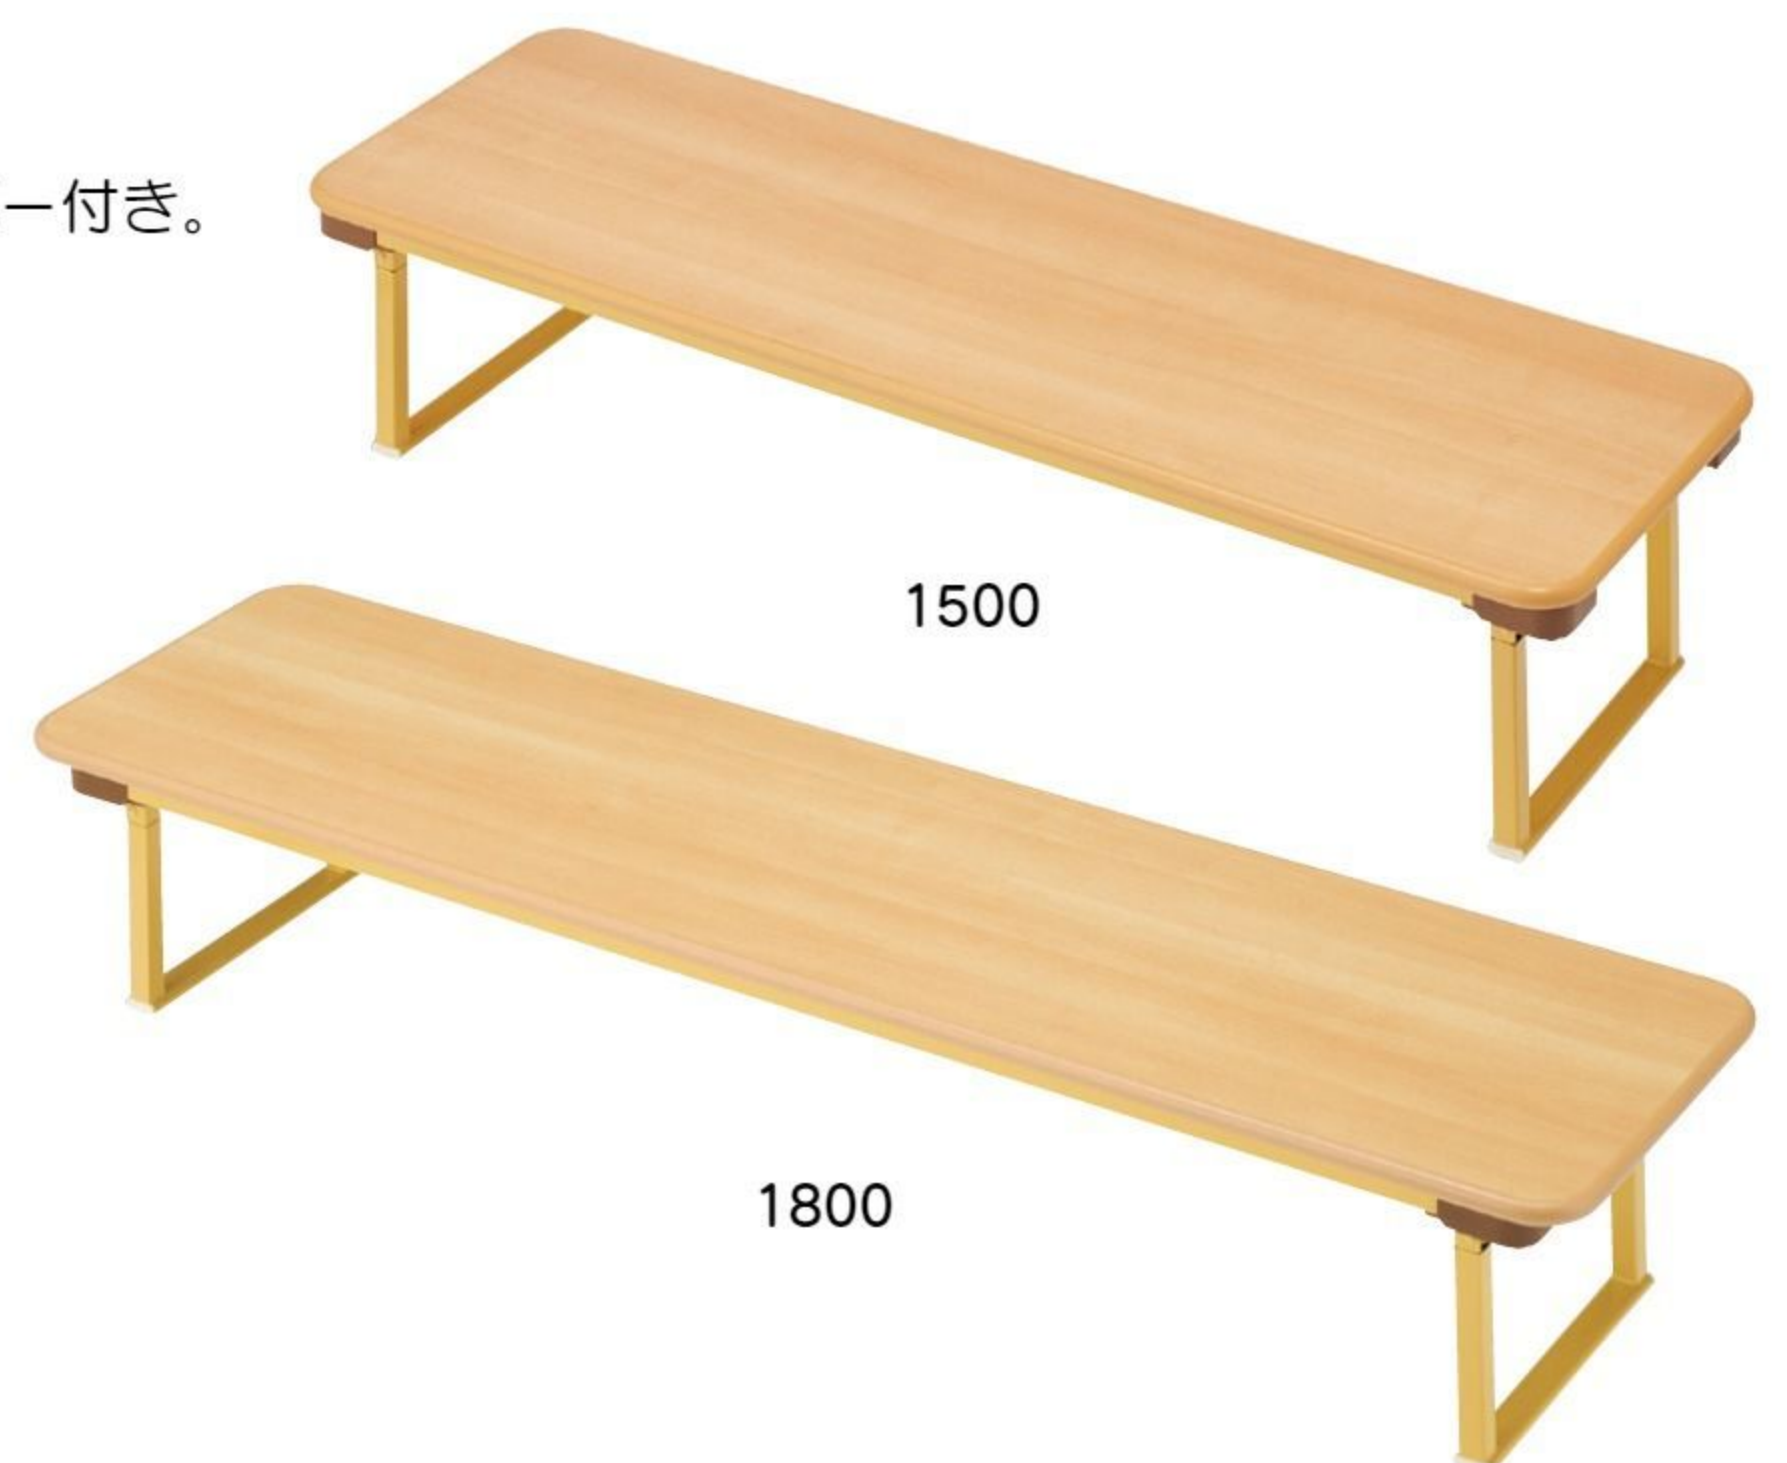

1500

1800

ソフトエッジ 抗菌 シックハウス対策品

抗ウィルメラ座卓

6人用 #652472 10%税込 **59,950円** / 本体 54,500円

ワイド #652471 10%税込 **69,850円** / 本体 63,500円

【材質】天板(表裏)=メラミン化粧合板(抗菌・抗ウイルス加工剤練り込み)

脚=ブナ(抗菌ポリウレタン塗装)、ポリプロピレン、TPE

【重さ】6人用=9.7kg ワイド=11.3kg

天板高を3通りに調節できる座卓です。天板の表裏に用いられた化粧板は、一般社団法人抗菌製品技術協議会の抗ウイルス加工SIAAマーク表示製品です。天板の裏に持ち運び用グリップ付き。

ソフトエッジ 抗菌 抗ウイルス シックハウス対策品