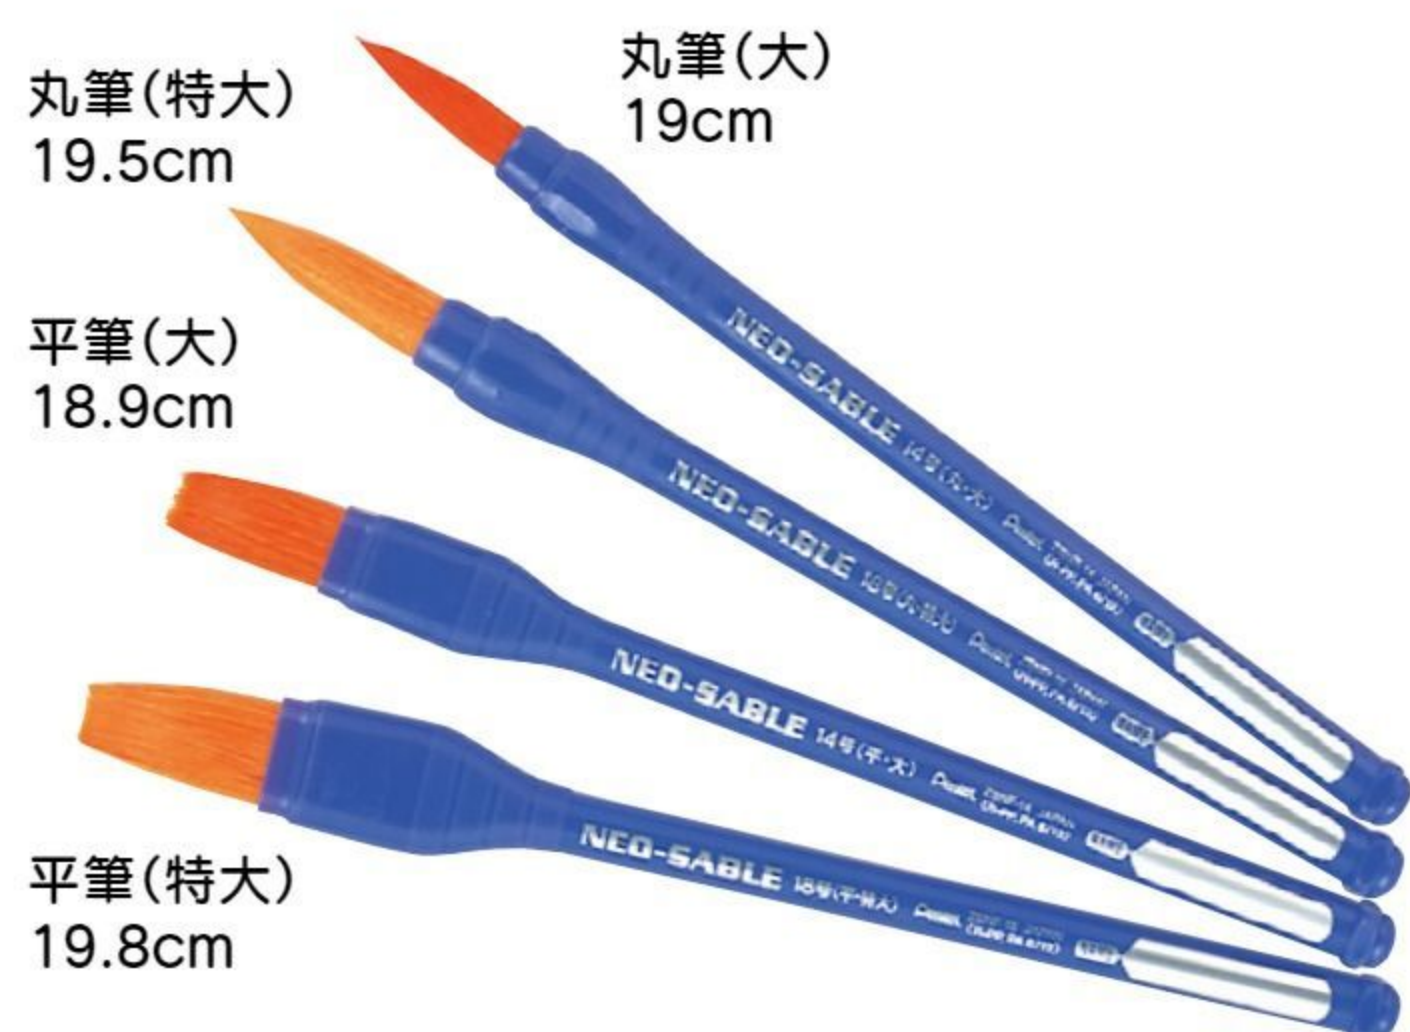

ぺんてるえふでネオセーブル

丸筆(特大) #520054 10%税込 600円 / 本体 546円
丸筆(大) #520064 10%税込 380円 / 本体 346円
平筆(特大) #520067 10%税込 600円 / 本体 546円
平筆(大) #520068 10%税込 380円 / 本体 346円
【寸法】丸筆穂先丈=3.5(特大)・2.8(大)cm
平筆穂先丈=3(特大)・2.5(大)cm

不織布に描くのに適しています。軸は転がりにくい形になっています。