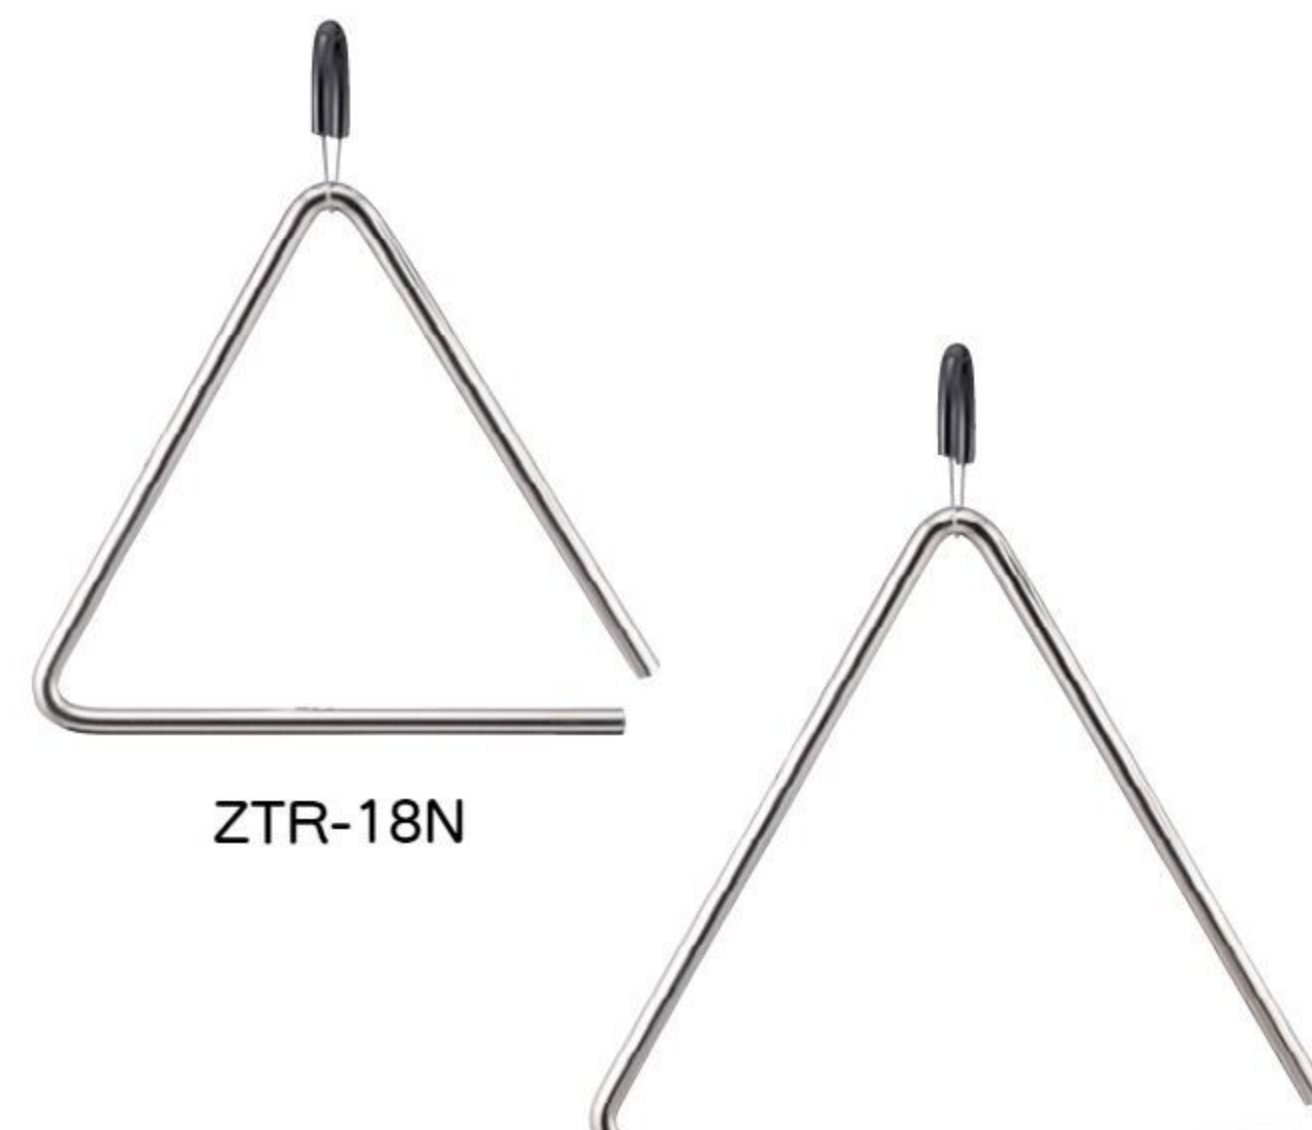

【材質】ポリプロピレン 【寸法】直径8.7cm

【重さ】46g 【色】赤・青

ハンドウッドブロック 大 ZWB-L

#530452 10%税込 2,640円 / 本体 2,400円

【材質】木

【寸法】直径5×長さ24cm 柄=15cm

【重さ】245g

バチ付き。

トライアングル

ZTR-18N #530444 10%税込 2,420円 / 本体 2,200円

ZTR-21N #530443 10%税込 2,640円 / 本体 2,400円

【材質】スチール

【寸法】ZTR-18N=一辺18cm ZTR-21N=一辺21cm

【重さ】ZTR-18N=290g ZTR-21N=345g

フィンガーホルダーが付いています。バチ付き。

ZTR-18N