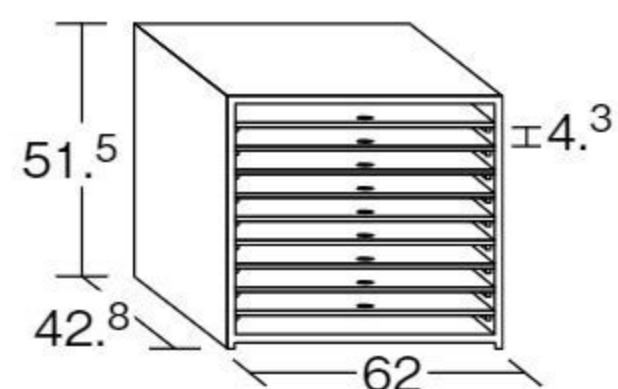

エジソンきょうしつ(150g)

#520428 10%税込 **286円** / 本体 260円

【寸法】10×16.5×厚さ2.5cm

軽量でやわらかい紙粘土です。粘土どうしがよくくっつきます。水彩絵の具を練り込んで着色できます。

紙粘土

キッズクレイ(L)はにわ(230g)

#520425 10%税込 **340円** / 本体 309円

【寸法】約10×16×厚さ2.5cm

彫塑性を重視した紙ねんど。素焼きの表現が可能。

紙粘土

カラフルかみねんど(各色60g)

#520423 各色 10%税込 **220円** / 本体 200円

【寸法】約8×13×厚さ1.5cm 【色】白・黄・赤・青・緑
やわらかく、よくのびる紙粘土です。芯材を使った作品づくりに適しています。混色できます。

紙粘土

ポンポン用メッキテープ

メッキテープ25 #520573 各色 10%税込 **1,804円** / 本体 1,640円

メッキテープ50 #520574 各色 10%税込 **3,201円** / 本体 2,910円

ホログラム25 #520575 各色 10%税込 **1,628円** / 本体 1,480円

ホログラム50 #520576 各色 10%税込 **2,860円** / 本体 2,600円

【材質】PET樹脂

【寸法】メッキテープ25=幅2.5cm×長さ200m

メッキテープ50=幅5cm×長さ200m

ホログラム25=幅2.5cm×長さ100m

ホログラム50=幅5cm×長さ100m

きらきら光るメタリックカラーのテープです。ポンポンや飾りつけの素材として幅広く使えます。表裏同色。

色	金	銀	水	緑
コード	300	310	170	150

色	赤	桃	青
コード	120	230	210

画用紙整理棚

10段 K-10P #660423 10%税込 **38,500円** / 本体 35,000円 [運賃](#)

15段 K-15P #660424 10%税込 **57,750円** / 本体 52,500円 [運賃](#)

【材質】本体=両面プリント紙化粧パーティクルボード

棚板=両面プリント紙化粧MDF

【重さ】10段=25kg 15段=37kg

四つ切りの画用紙を収納できる整理棚です。棚板はスライド式。10段どうしのみ、上下に連結が可能です。

10段 K-10P

絵本
保育図書

園舎づくり
保育環境備品
のご提案

椅子
テーブル
収納家具

環境備品

防災・
安全用品

給食用品

お昼寝用品
衛生用品

乳幼児
用品

積み木
ブロック
知育玩具

保育室
遊具

砂場用品
プール・
水遊び用品

園庭遊具

運動遊具

季節行事
用品

絵画制作
用品
楽器

視聴覚
用品

園児服
職員服

特別支援・
発達支援

学童保育
用品

新年度
用品