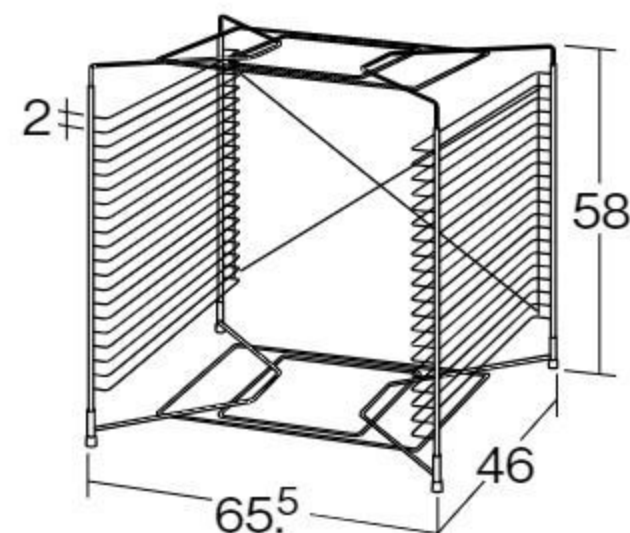

※事故防止のため、棚は一段ずつ作動させてください。

折りたたみ式作品乾燥棚

#660421 10%税込 **83,600円** / 本体 76,000円

【材質】スチール

【寸法】収納時=幅80×奥行き16×高さ128cm

【重さ】15kg

コンパクトに収納できる乾燥棚です。左右に開くだけで簡単にセットでき、32枚の画板がのせられます。対応画板寸法は50~60×44cmです。

※画板は含まれません。

ポータブル乾燥棚

#660409 10%税込 **29,700円** / 本体 27,000円

【材質】スチール

【重さ】約3kg

20枚の画板がのせられます。場所をとらず、机の上などにも置けるコンパクトな乾燥棚です。対応画板寸法は55~60×45cmです。

※画板は含まれません。

絵本
保育図書

園舎づくり
保育環境備品
のご提案