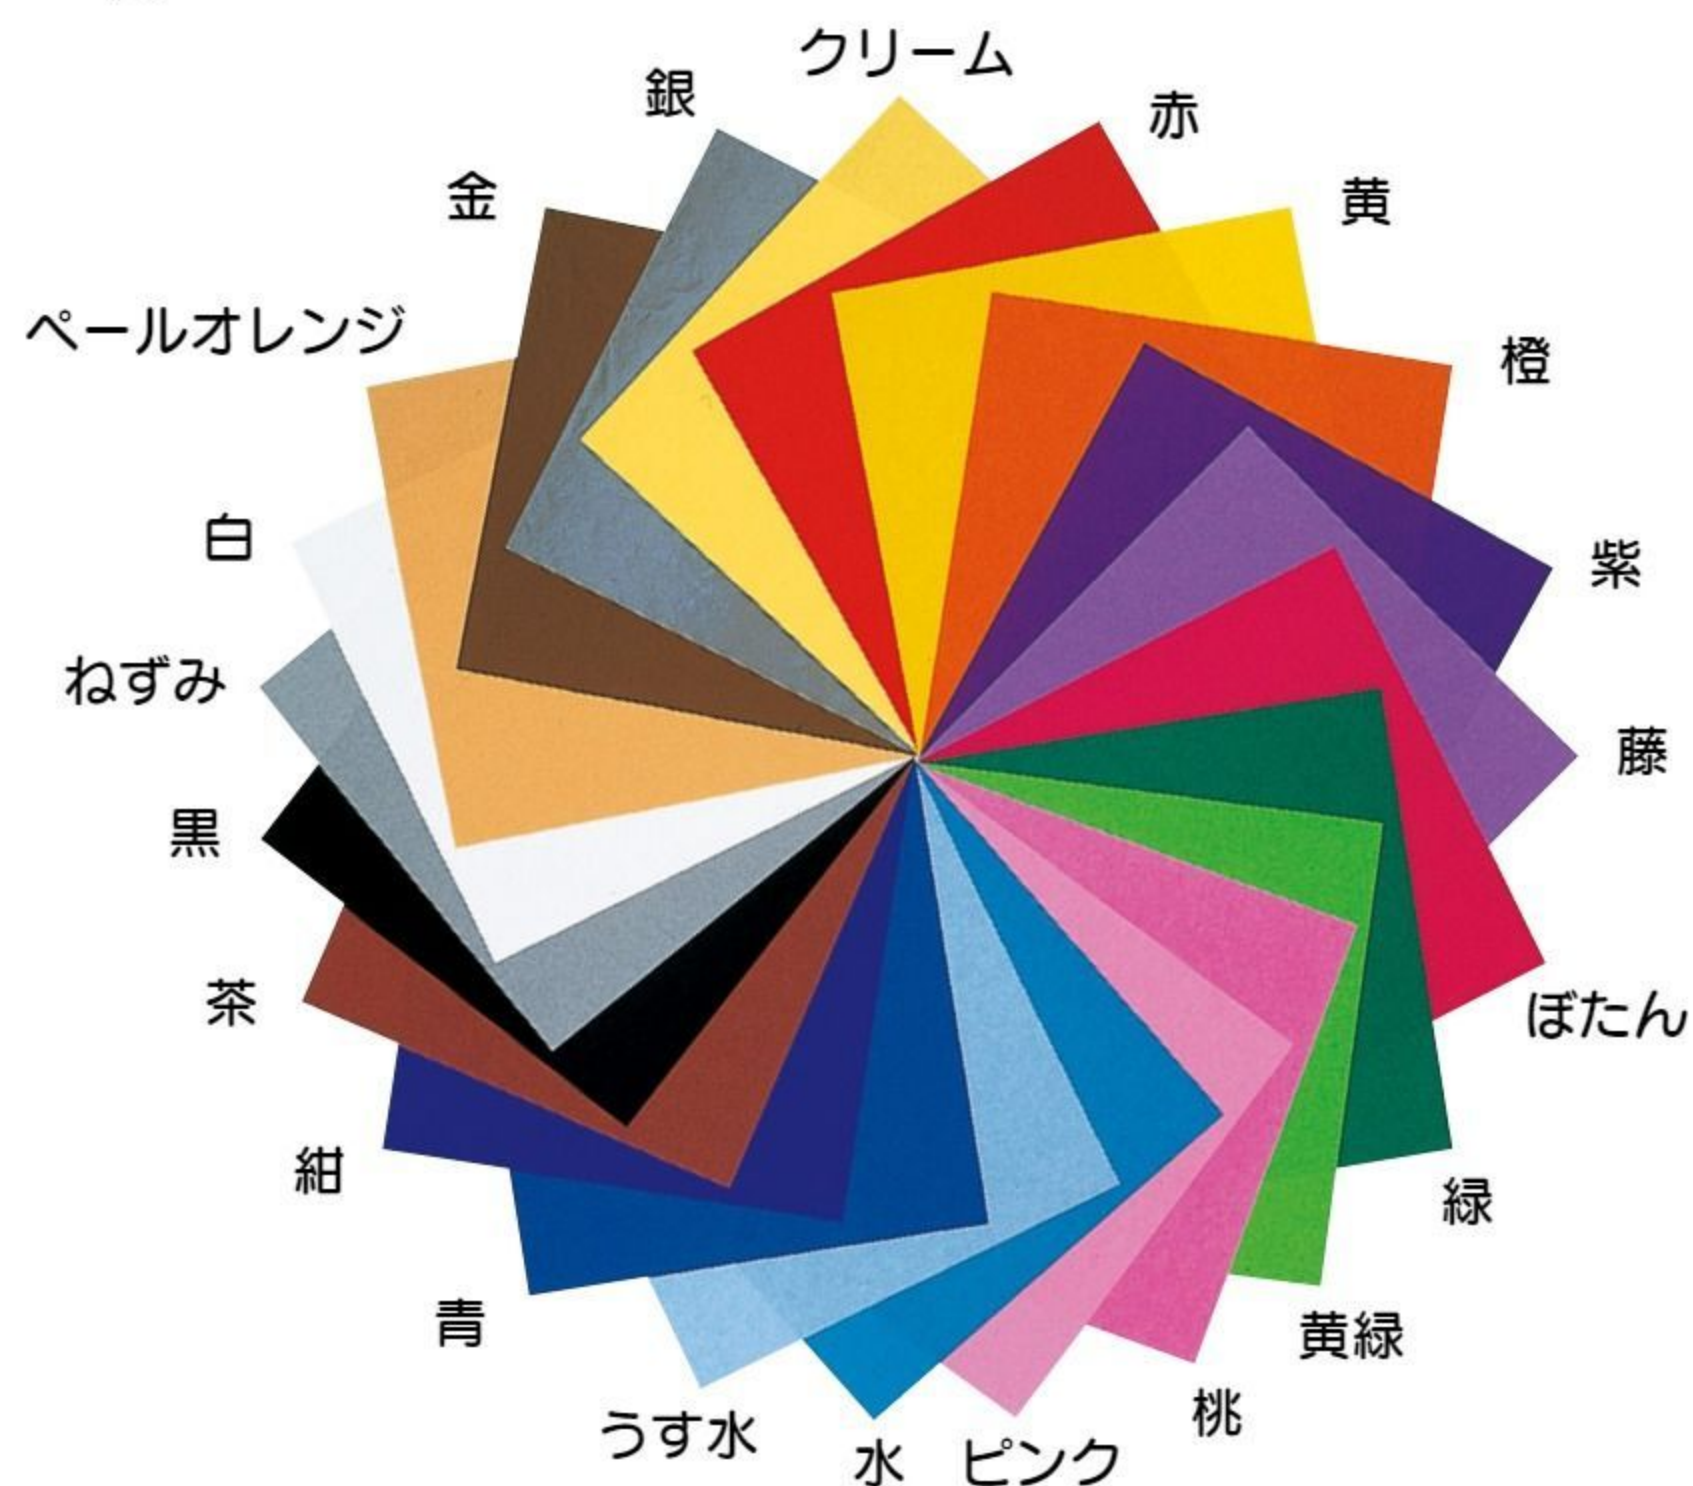

【寸法】15cm角

色	クリーム	赤	黄	橙	紫	藤	ぼたん	緑	黄緑	桃	ピンク	水
コード	110	120	130	200	140	250	270	150	220	160	230	170

色	うす水	青	紺	茶	黒	ねずみ	白	パールオレンジ	金	銀
コード	360	210	280	180	190	240	260	290	300	310

おりがみ 11.8cm(単色100枚1組)

NEW

#520541 各色 10%税込 341円 / 本体 310円