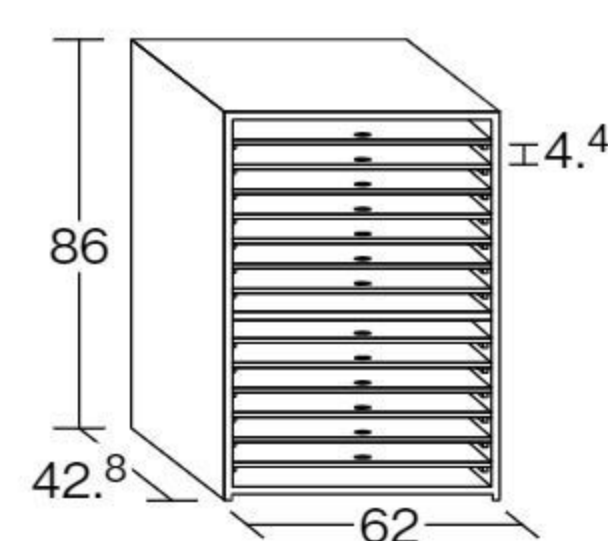

【重さ】10段=25kg 15段=37kg

四つ切りの画用紙を収納できる整理棚です。棚板はスライド式。10段どうしのみ、上下に連結が可能です。

10段+10段の連結例

10段 K-10P

15段 K-15P

絵本
保育図書

園舎づくり
保育環境備品
のご提案

椅子
テーブル
収納家具