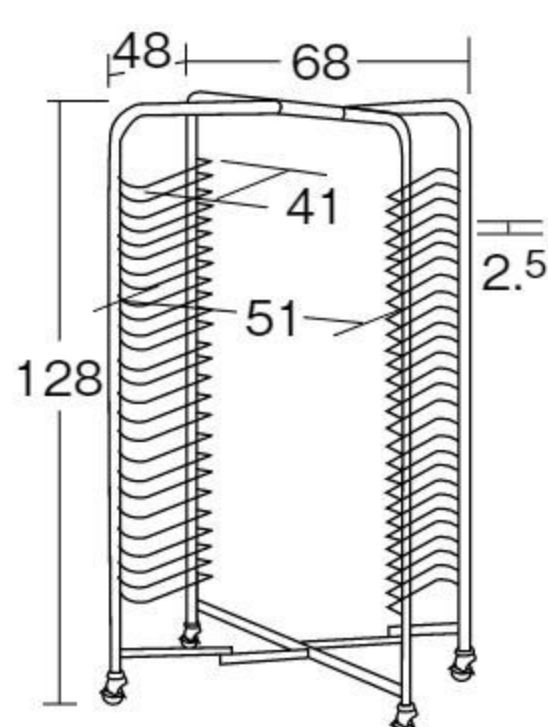

※事故防止のため、棚は一段ずつ作動させてください。

折りたたみ式作品乾燥棚

#660421 10%税込 **83,600円** / 本体 76,000円

【材質】スチール

【寸法】収納時=幅80×奥行き16×高さ128cm

【重さ】15kg

コンパクトに収納できる乾燥棚です。左右に開くだけで簡単にセットでき、32枚の画板がのせられます。対応画板寸法は50~60×44cmです。

※画板は含まれません。