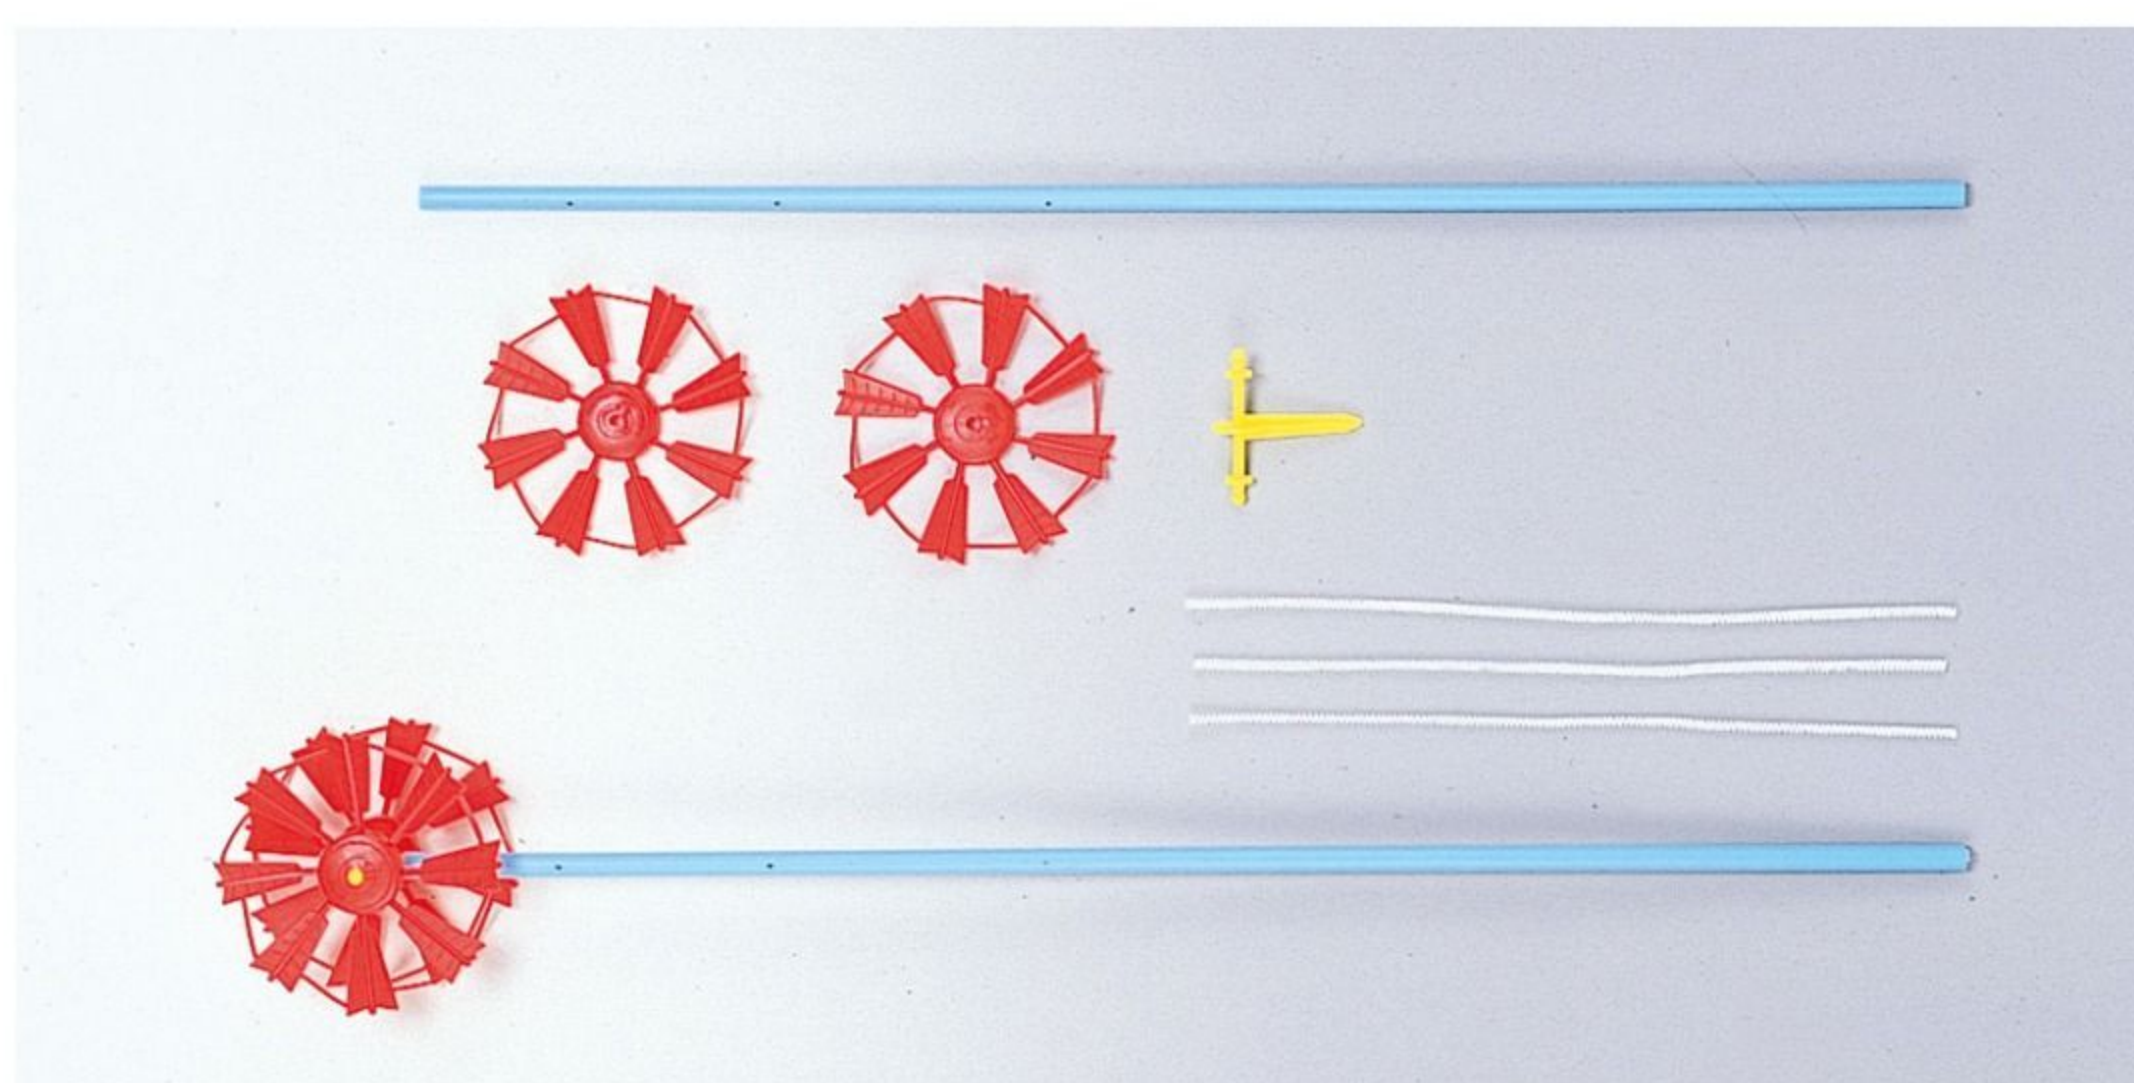

こいのぼり制作に最適です。
モール付き。

うちわ

#500504 10%税込 138円 / 本体 125円

【材質】 紙、プラスチック
【寸法】 幅23.8×長さ36cm

絵を描いたり、折り紙やタックシールを貼ったり、自分だけのうちわ作りを楽しめます。

七夕特大笹竹

#691181 10%税込 4,840円 / 本体 4,400円

【材質】 ポリエチレン
【寸法】 高さ2m
【内容】 茎、葉、スタンド