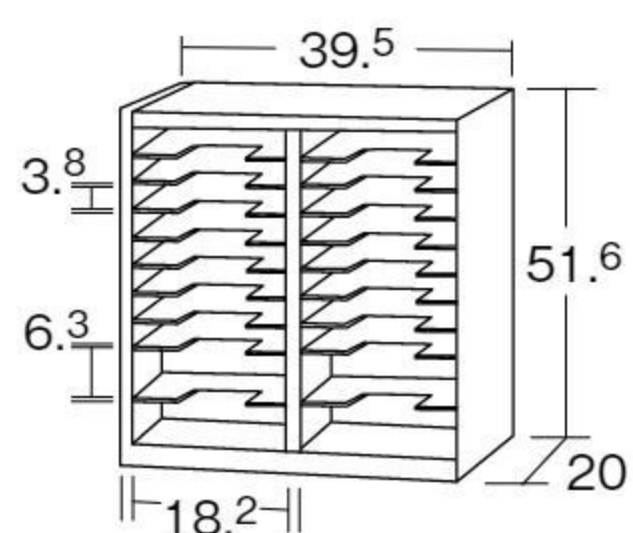

新年度
用品

折り紙整理ケース

#660414 10%税込 **25,300円** / 本体 23,000円

【材質】本体=セシ 棚板=ラワン合板 【重さ】4.2kg

折り紙20色を色別に収納できます。

※折り紙は含まれません。

絵画・制作品乾燥棚

#660417 10%税込 **86,900円** / 本体 79,000円