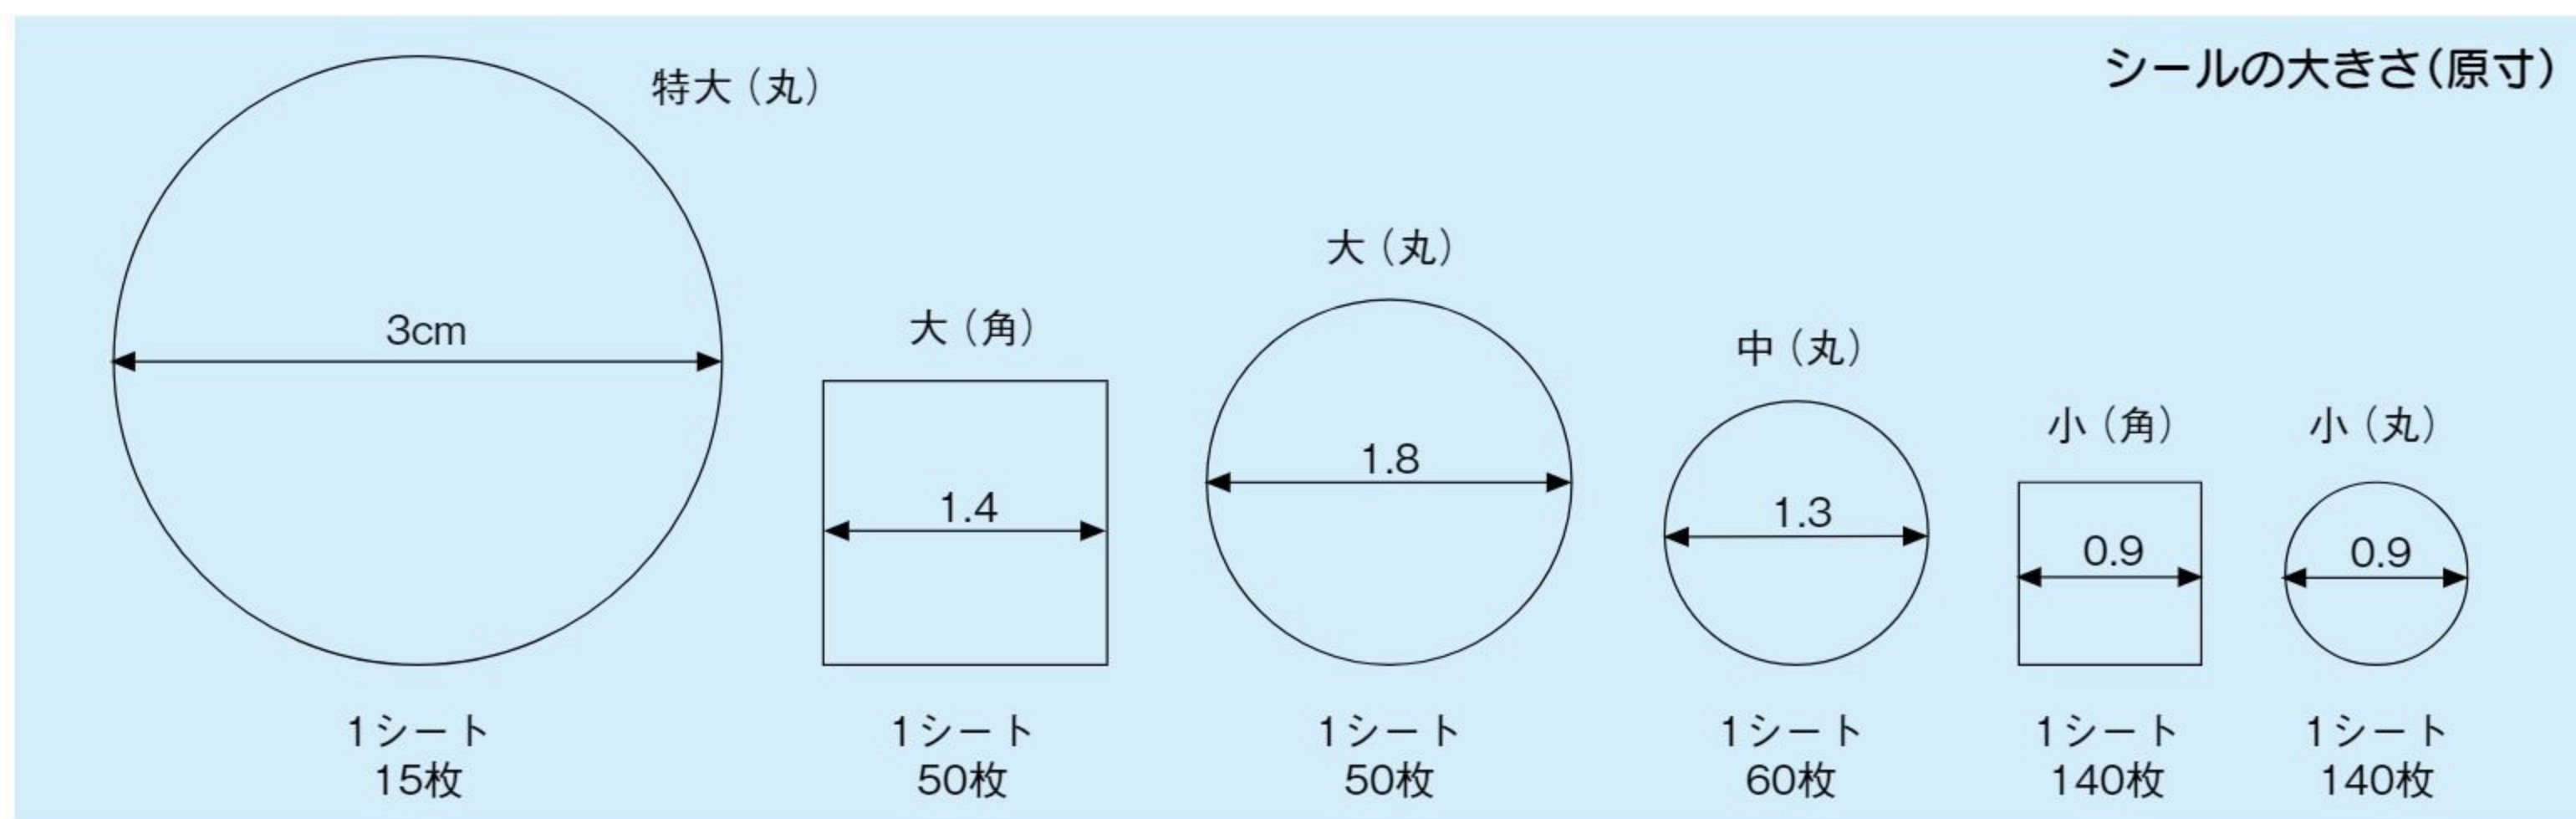

色	赤	黄	紫	緑	水	黒	オレンジ
コード	120	130	140	150	170	190	200
色	黄緑	ピンク	白	紺	金	銀	みかん
コード	220	230	260	280	300	310	350