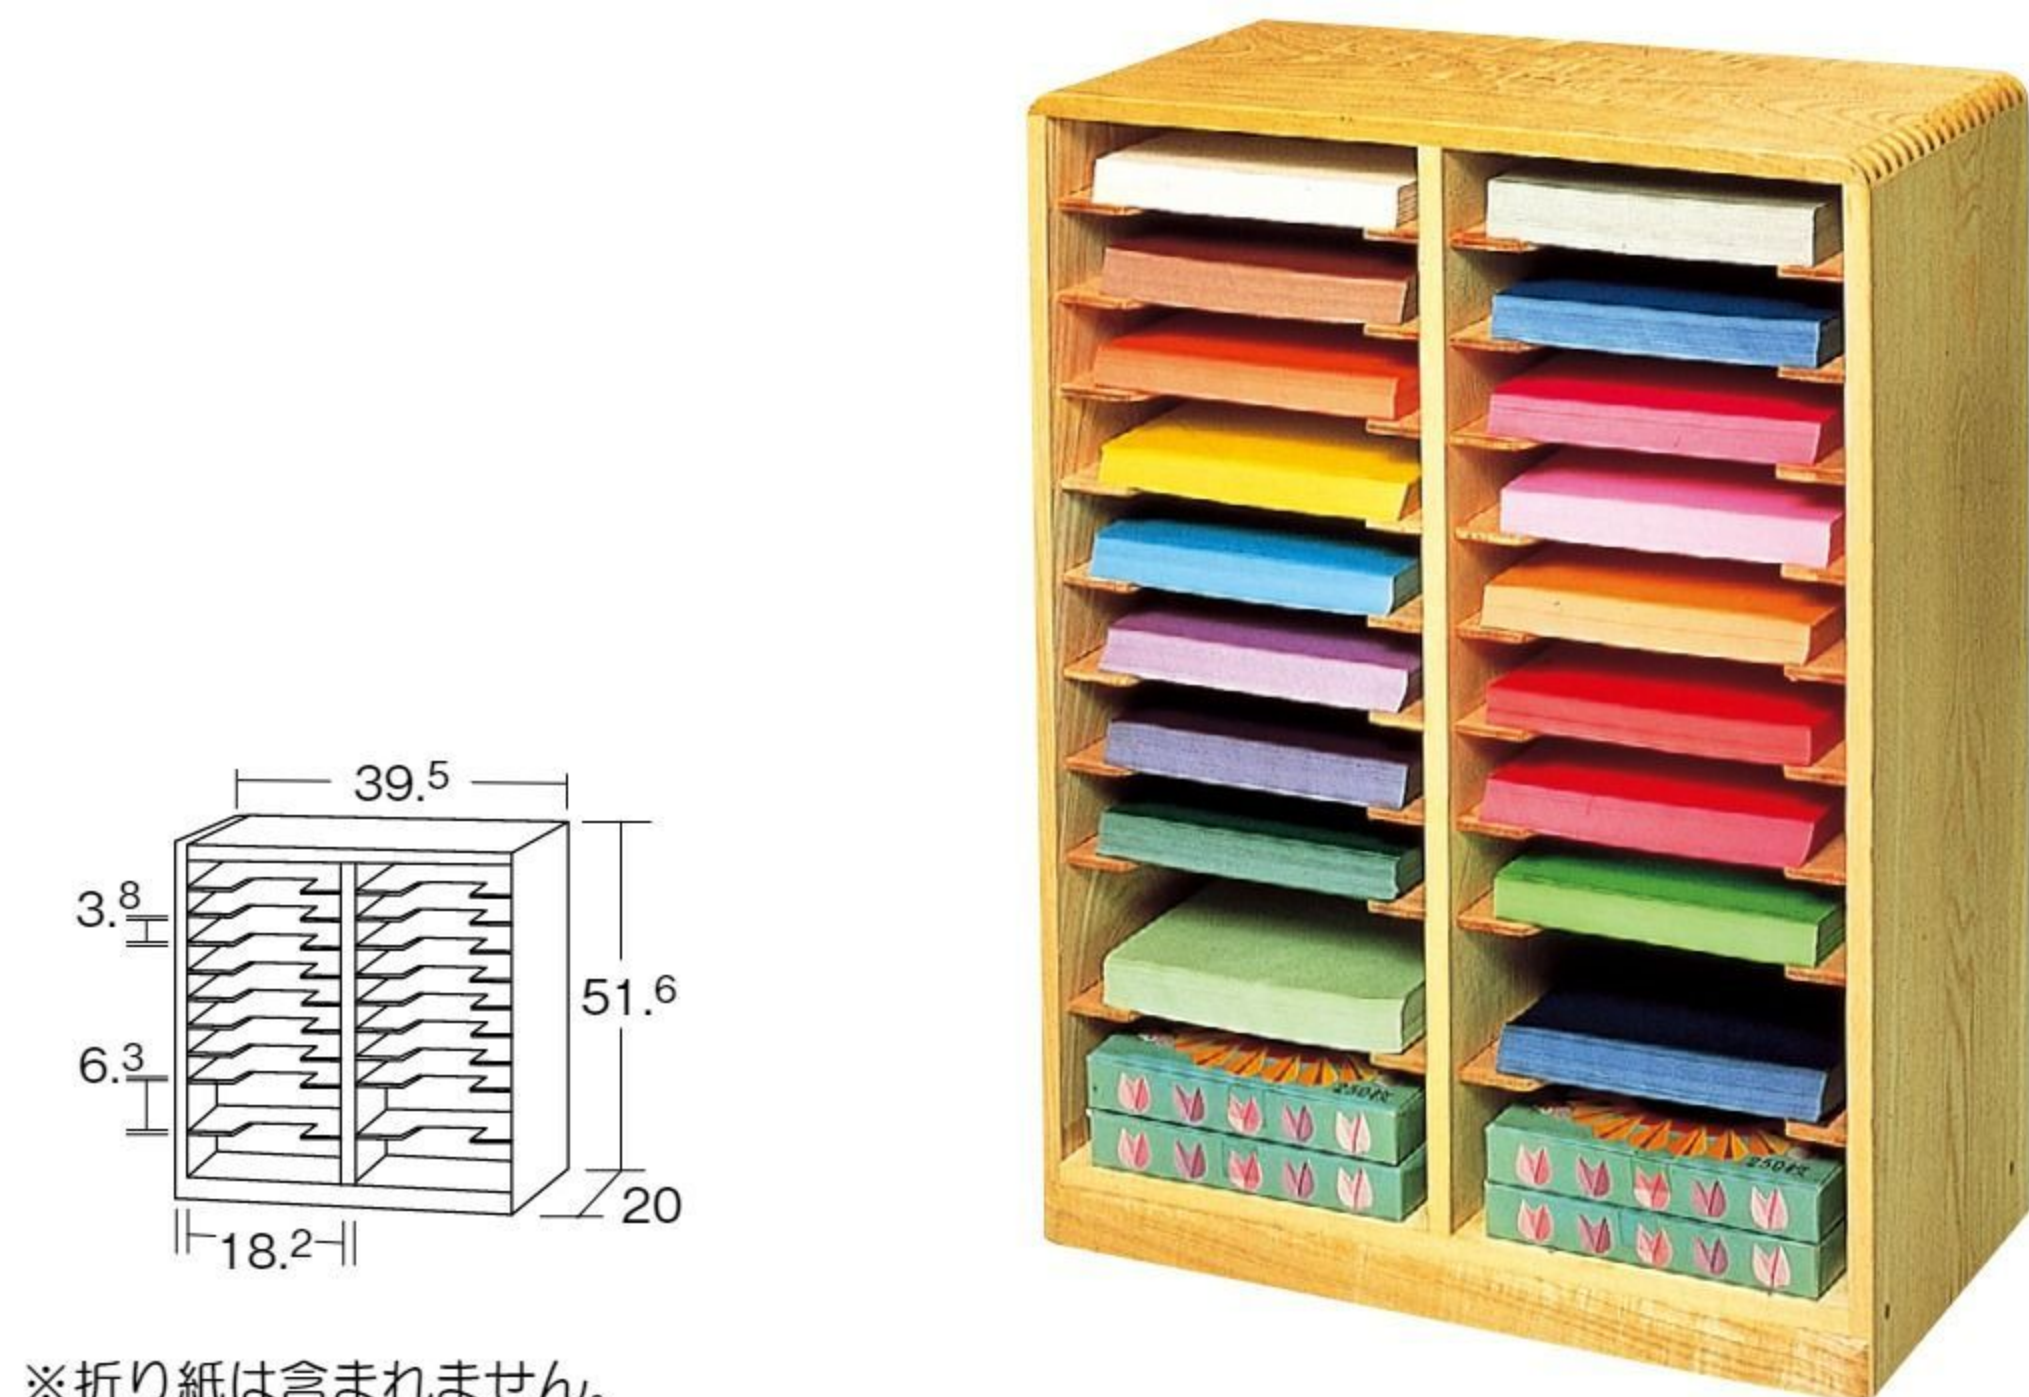

新年度
用品

折り紙整理ケース

#660414 10%税込 **25,300円** / 本体 23,000円

【材質】本体=セシ 棚板=ラワン合板 【重さ】4.2kg

折り紙20色を色別に収納できます。

※折り紙は含まれません。

絵画・制作品乾燥棚

#660417 10%税込 **86,900円** / 本体 79,000円