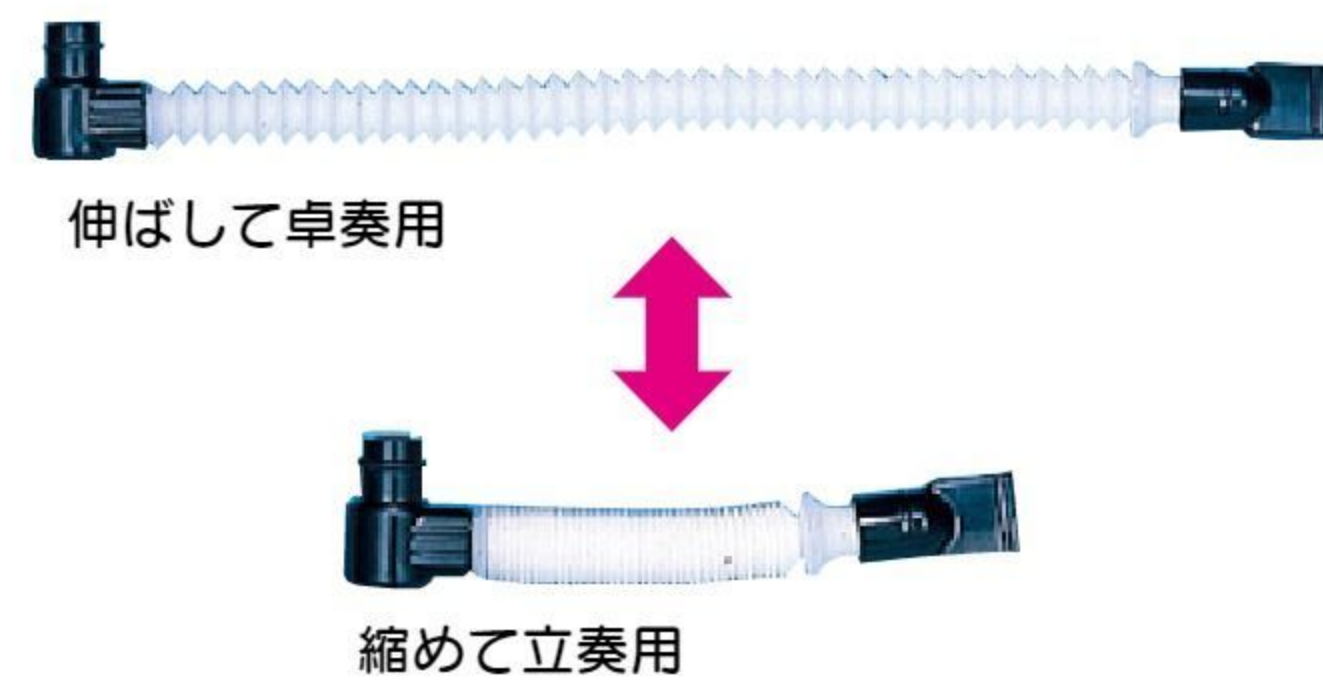

フリーホース(立奏卓奏兼用唄口)

B #530163 10%税込 **580円** / 本体 528円

C #530162 10%税込 **490円** / 本体 446円

【材質】ポリプロピレン、硬質プラスチック
【寸法】B=19.5~51cm C=13~29cm

鍵盤ハーモニカ用唄口です。立奏用にも卓奏用にも使えます。収納ケース付き。メロディオン(スズキ)、ピアノ(ゼンオン)、ピアノカ(ヤマハ)に対応しています。