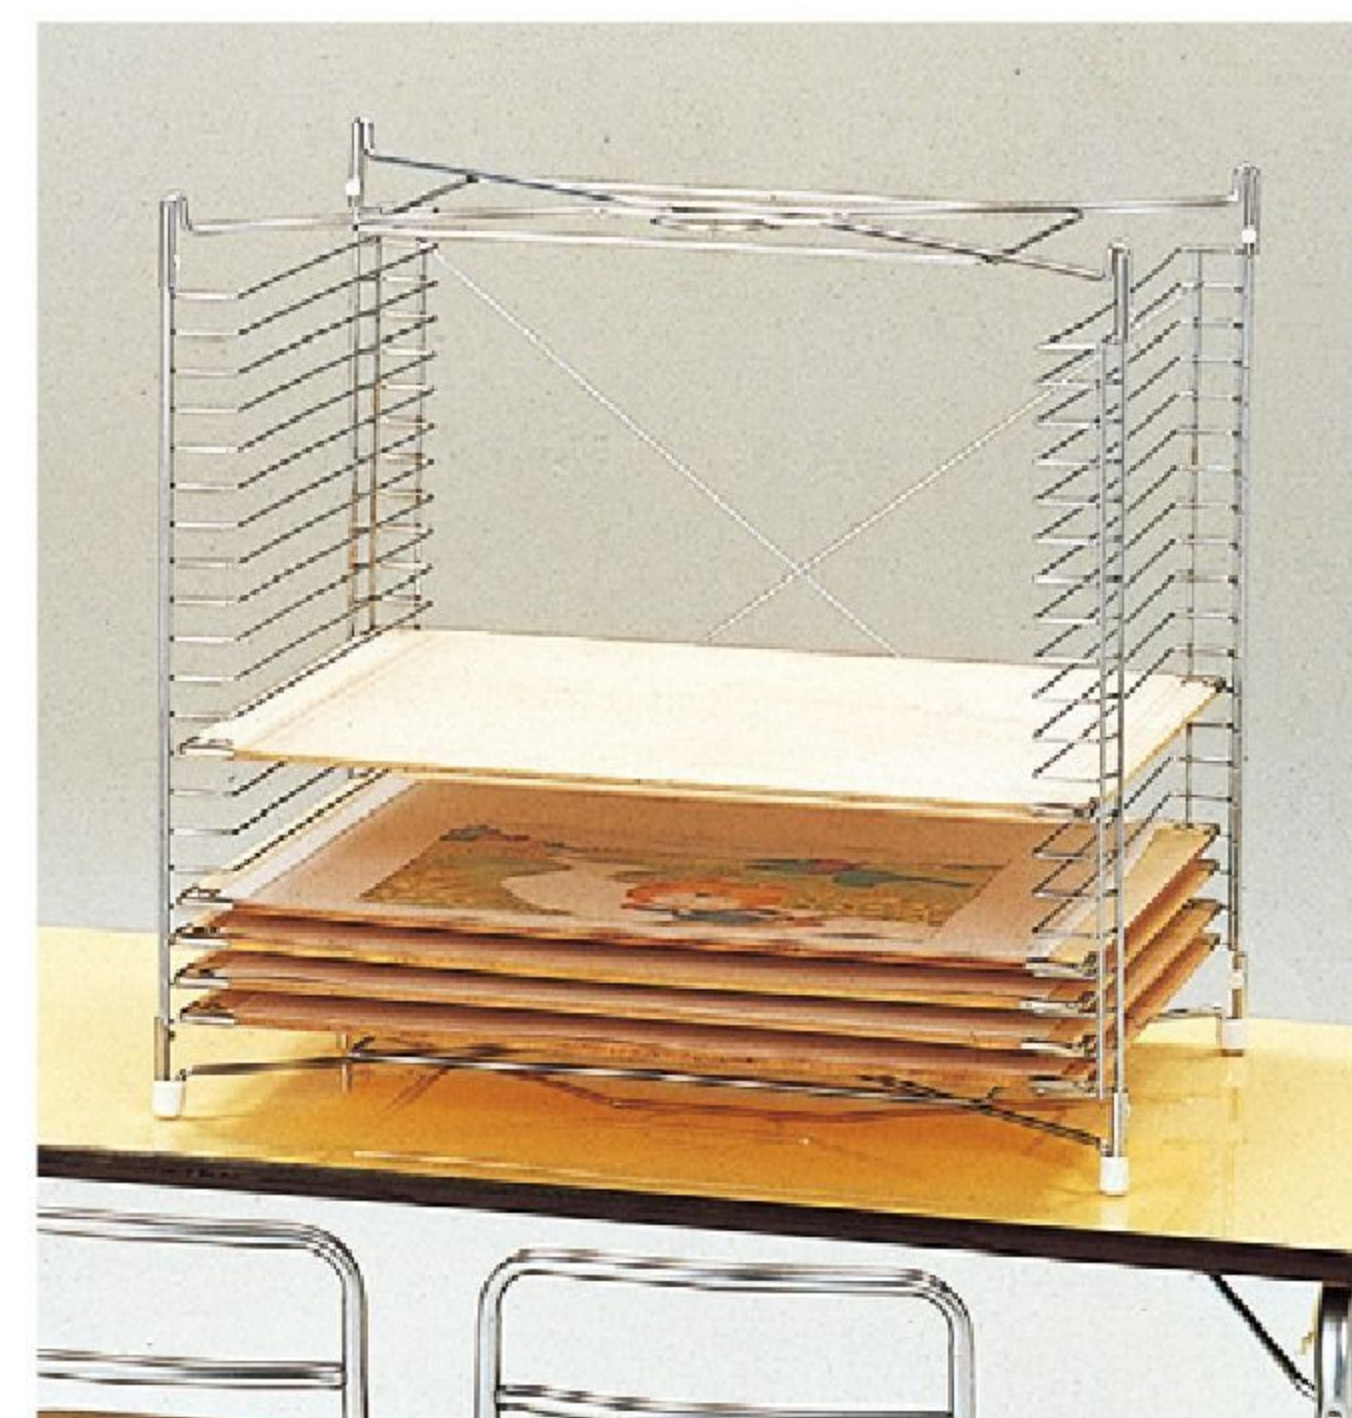

ポータブル乾燥棚

#660409 10%税込 **29,700円** / 本体 27,000円

【材質】スチール

【重さ】約3kg

20枚の画板がのせられます。場所をとらず、机の上などにも置けるコンパクトな乾燥棚です。対応画板寸法は55~60×45cmです。

※画板は含まれません。

絵本
保育図書

園舎づくり
保育環境備品
のご提案