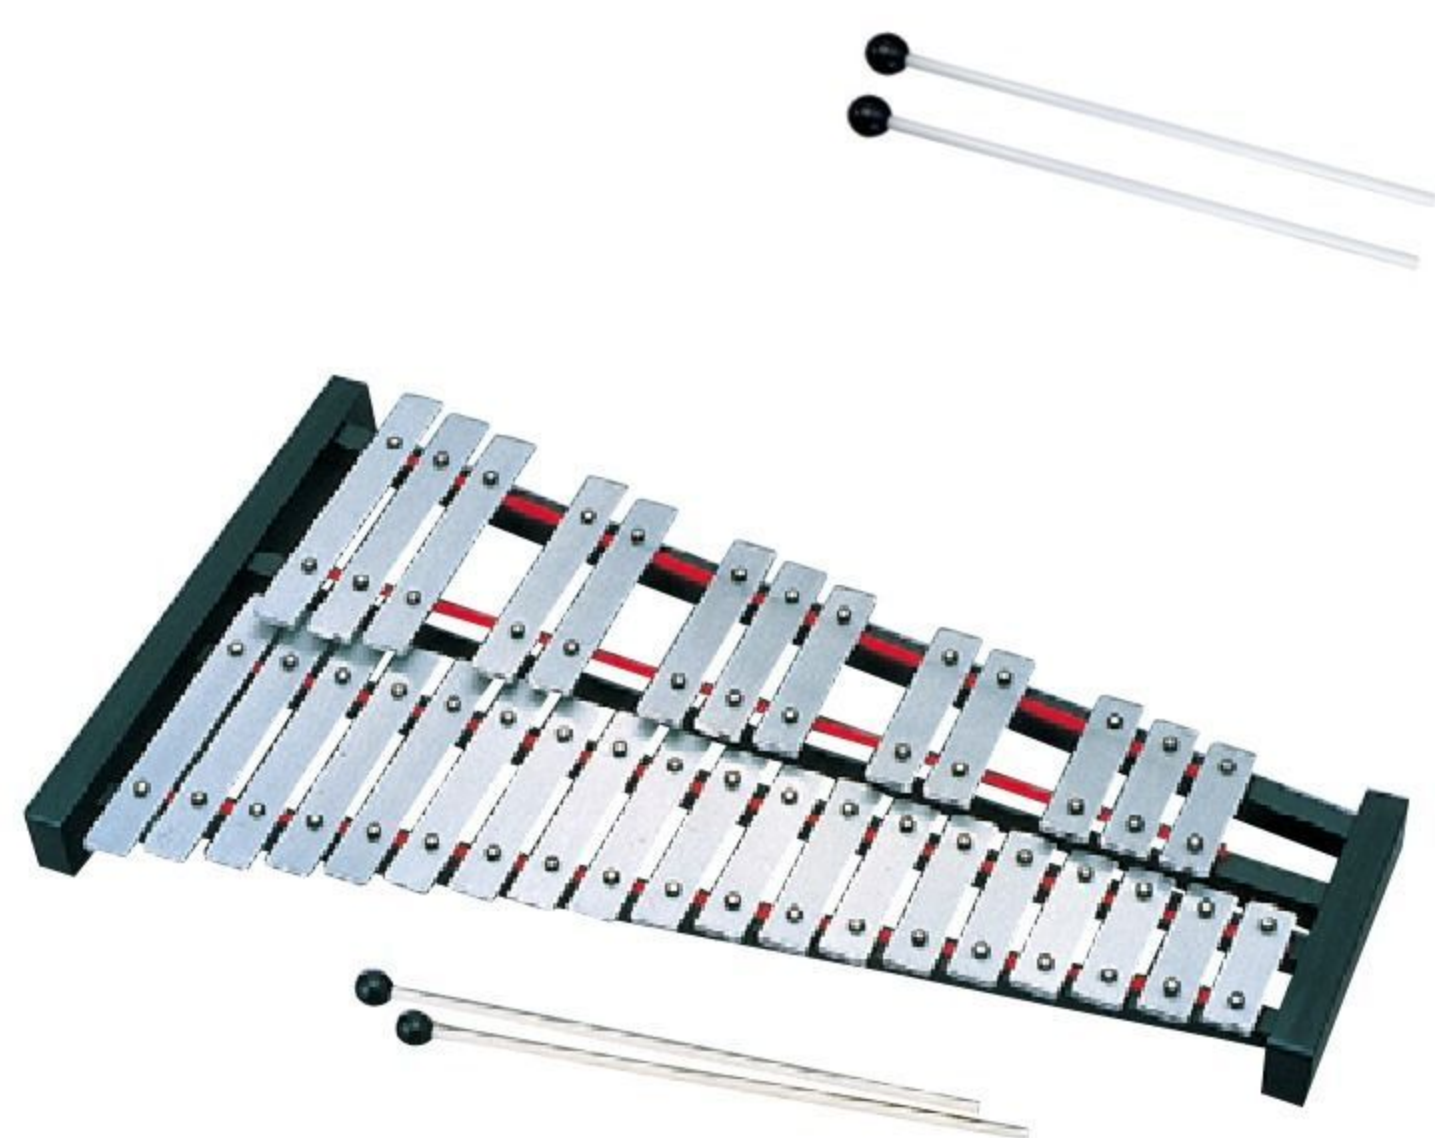

木琴バチ ZXB-01(補充用) #530077 10%税込 **550**円 / 本体 500円

鉄琴32鍵

#530137 10%税込 **39,600**円 / 本体 36,000円

【重さ】2.2kg

【規格】F57~C88(半音付き、2.5オクターブ)

バチ付き。

【別売】

鉄琴バチ No.10(補充用) #530078 10%税込 **2,200**円 / 本体 2,000円