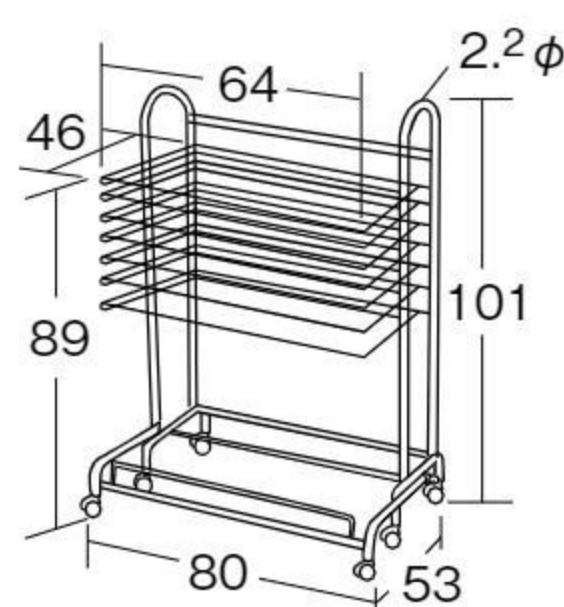

35段、はねあげ式。四つ切り画用紙35枚、または八つ切り画用紙70枚をのせられます。折りたたみ式。キャスターはストッパー付き。

※事故防止のため、棚は一段ずつ作動させてください。

はねあげ式画用紙乾燥棚25段

#660411 10%税込 **106,700円** / 本体 97,000円

【材質】スチール

【寸法】収納時=幅80×奥行き33×高さ131cm

【重さ】18kg

25段、はねあげ式。四つ切り画用紙25枚、または八つ切り画用紙50枚をのせられます。折りたたみ式で、収納に場所をとりにません。キャスターはストッパー付き。

※事故防止のため、棚は一段ずつ作動させてください。

折りたたみ式作品乾燥棚

#660421 10%税込 **83,600円** / 本体 76,000円

【材質】スチール

【寸法】収納時=幅80×奥行き16×高さ128cm

【重さ】15kg

コンパクトに収納できる乾燥棚です。左右に開くだけで簡単にセットでき、32枚の画板がのせられます。対応画板寸法は50~60×44cmです。

※画板は含まれません。