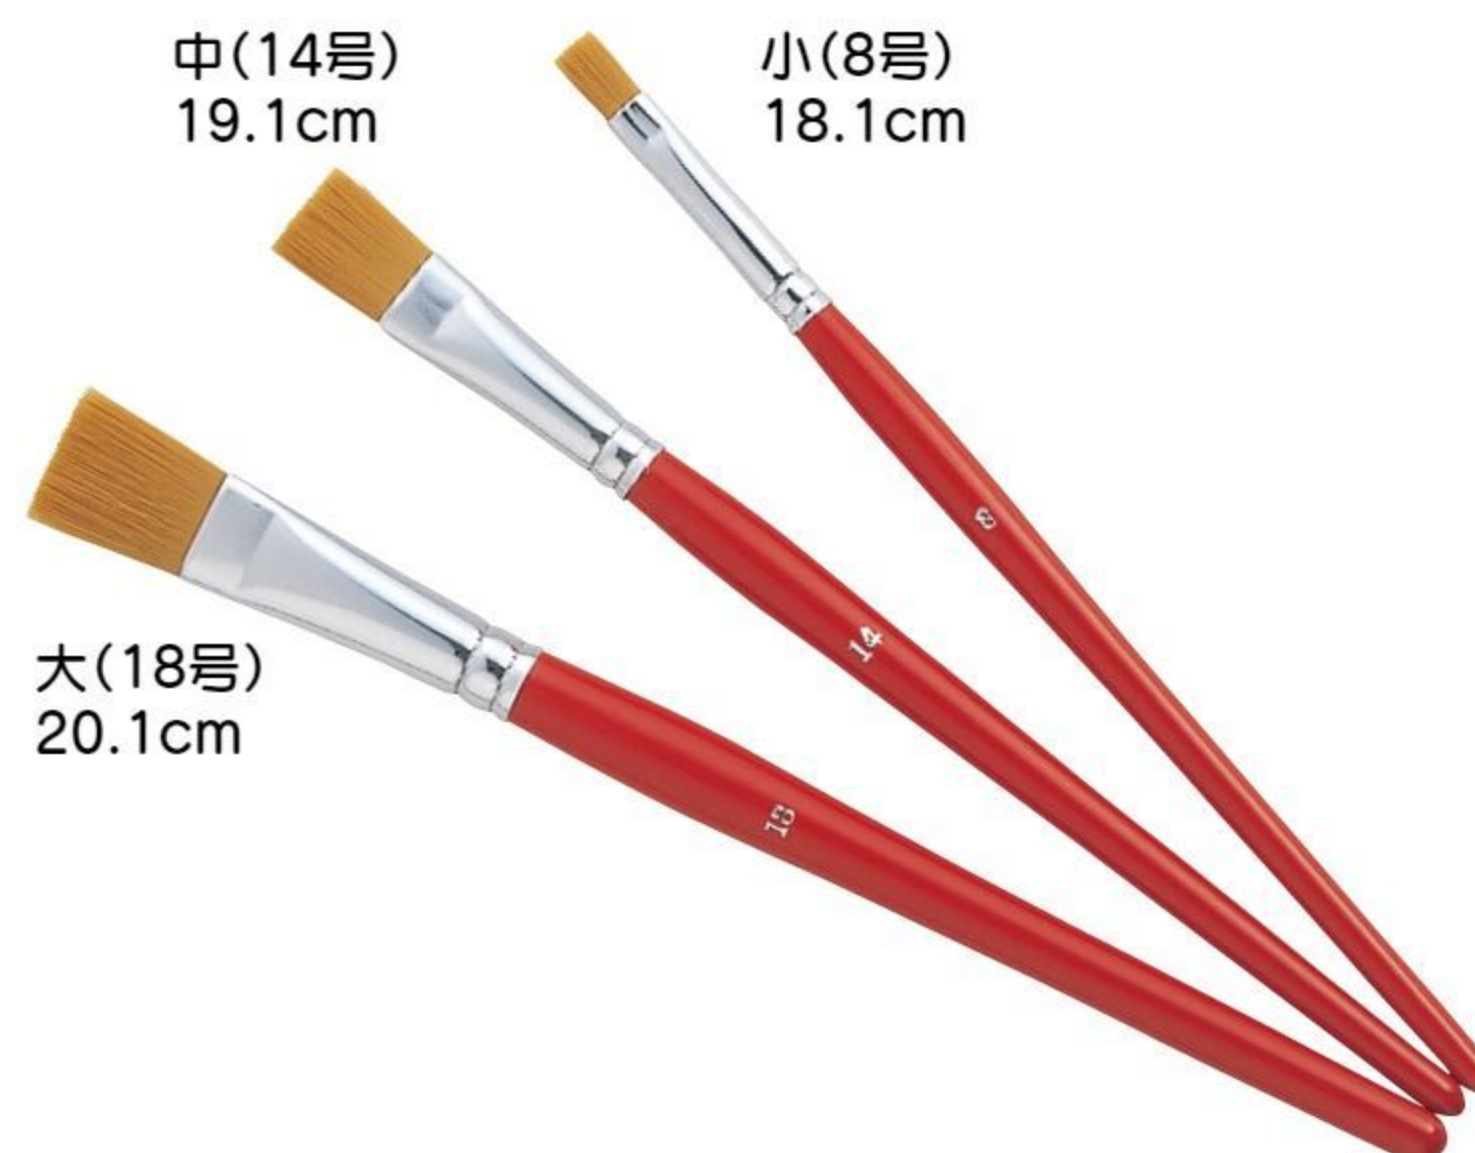

丸筆(特大) #520054 10%税込 600円 / 本体 546円
 丸筆(大) #520064 10%税込 380円 / 本体 346円
 平筆(特大) #520067 10%税込 600円 / 本体 546円
 平筆(大) #520068 10%税込 380円 / 本体 346円
 【寸法】丸筆穂先丈=3.5(特大)・2.8(大)cm
 平筆穂先丈=3(特大)・2.5(大)cm

不織布に描くのに適しています。軸は転がりにくい形になっています。

ナイロン丸筆(各1本)

中 #520082 10%税込 310円 / 本体 282円
 小 #520083 10%税込 200円 / 本体 182円
 【寸法】穂先丈=2.5(中)・1.7(小)cm
 軸が短いので幼児の手になじみます。

ナイロン平筆(各1本)

大 #520096 10%税込 420円 / 本体 382円
 中 #520097 10%税込 310円 / 本体 282円
 小 #520098 10%税込 200円 / 本体 182円
 【寸法】穂先丈=2.1(大)・1.7(中)・1.0(小)cm
 穂先幅=1.5(大)・1.0(中)・0.5(小)cm
 軸が短いので幼児の手になじみます。

絵筆ネオころばーず(3本1組)

特大 #520151 10%税込 2,090円 / 本体 1,900円
 大 #520152 10%税込 1,410円 / 本体 1,282円
 小 #520153 10%税込 915円 / 本体 832円
 【寸法】穂先丈=3.8(特大)・3(大)・1.8(小)cm

特殊加工されたナイロン毛(人工毛)を使用しているので、毛先のまとまりがよく、弾力性、耐久性に優れた絵筆です。軸は八角形で転がりにくくなっています。