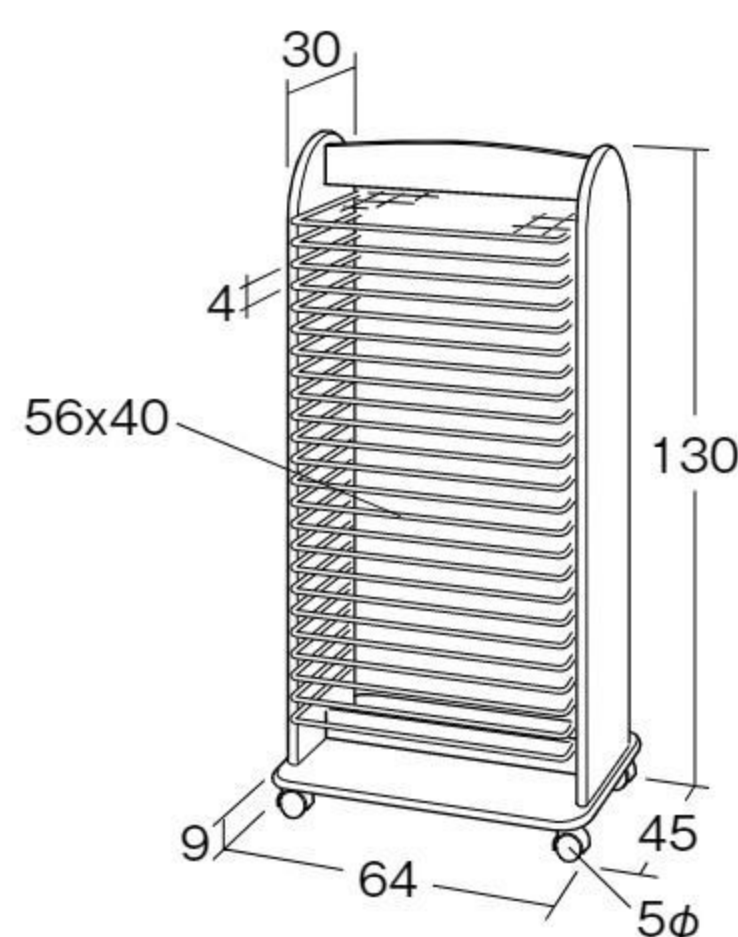

折り紙整理ケース

#660414 10%税込 **25,300円** / 本体 23,000円

【材質】本体=セシ 棚板=ラワン合板 【重さ】4.2kg

折り紙20色を色別に収納できます。

※折り紙は含まれません。

絵画・制作品乾燥棚

#660417 10%税込 **86,900円** / 本体 79,000円

運賃

【材質】ポリエステル化粧合板
棚板=スチール(樹脂コーティング)
エッジ=オレフィン系TPE

【重さ】32kg

前後スライド式の棚が24段セットされた乾燥棚です。四つ切り画用紙24枚、または八つ切り画用紙48枚をのせられます。棚は取り外しできます。

はねあげ式画用紙乾燥棚35段

#660412 10%税込 **115,500円** / 本体 105,000円

【材質】スチール

【重さ】26kg

35段、はねあげ式。四つ切り画用紙35枚、または八つ切り画用紙70枚をのせられます。折りたたみ式。キャスターはストッパー付き。

※事故防止のため、棚は一段ずつ作動させてください。

はねあげ式画用紙乾燥棚25段

#660411 10%税込 **106,700円** / 本体 97,000円

【材質】スチール

【寸法】収納時=幅80×奥行き33×高さ131cm

【重さ】18kg

25段、はねあげ式。四つ切り画用紙25枚、または八つ切り画用紙50枚をのせられます。折りたたみ式で、収納に場所をとりにません。キャスターはストッパー付き。

※事故防止のため、棚は一段ずつ作動させてください。

折りたたみ式作品乾燥棚

#660421 10%税込 **83,600円** / 本体 76,000円

【材質】スチール

【寸法】収納時=幅80×奥行き16×高さ128cm

【重さ】15kg

コンパクトに収納できる乾燥棚です。左右に開くだけで簡単にセットでき、32枚の画板がのせられます。対応画板寸法は50~60×44cmです。

※画板は含まれません。

ポータブル乾燥棚

#660409 10%税込 **29,700円** / 本体 27,000円

【材質】スチール

【重さ】約3kg

20枚の画板がのせられます。場所をとらず、机の上などにも置けるコンパクトな乾燥棚です。対応画板寸法は55~60×45cmです。

※画板は含まれません。

絵本
保育図書

園舎づくり
保育環境備品
のご提案

椅子
テーブル
収納家具

環境備品

防災・
安全用品

給食用品

お昼寝用品
衛生用品

乳幼児
用品

積み木
ブロック
知育玩具

保育室
遊具

砂場用品
プール・
水遊び用品

園庭遊具

運動遊具

季節行事
用品

絵画制作
用品
楽器

視聴覚
用品

園児服
職員服

特別支援・
発達支援

学童保育
用品

新年度
用品