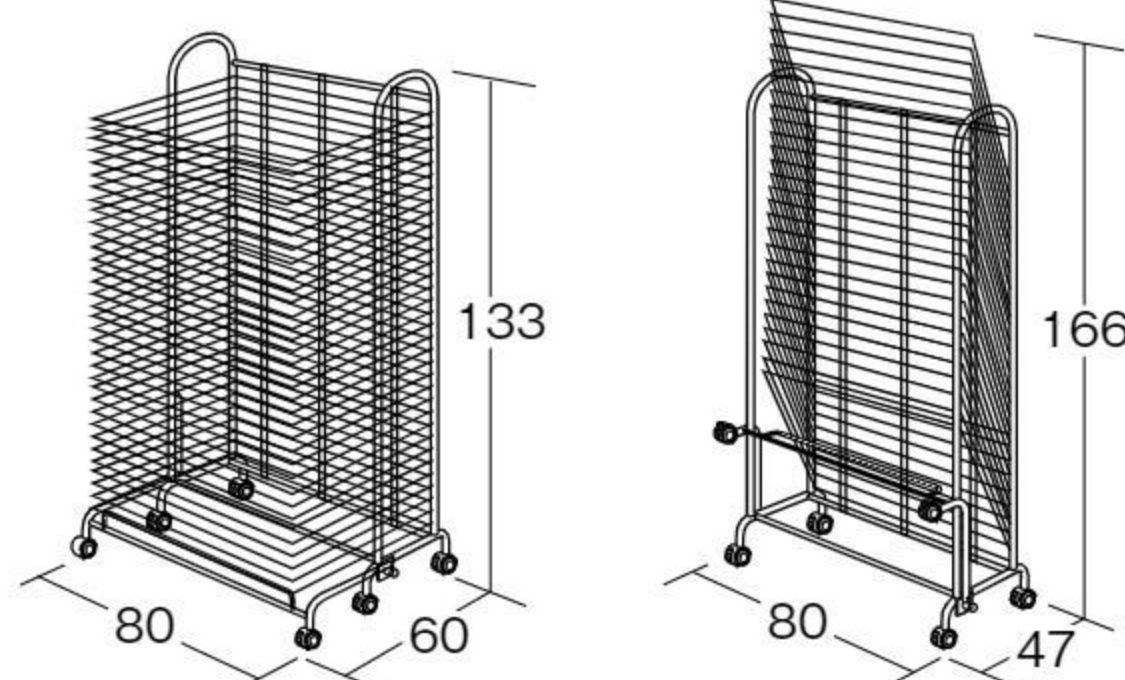

はねあげ式画用紙乾燥棚35段

#660412 10%税込 **115,500円** / 本体 105,000円

【材質】スチール

【重さ】26kg

35段、はねあげ式。四つ切り画用紙35枚、または八つ切り画用紙70枚をのせられます。折りたたみ式。キャスターはストッパー付き。

※事故防止のため、棚は一段ずつ作動させてください。