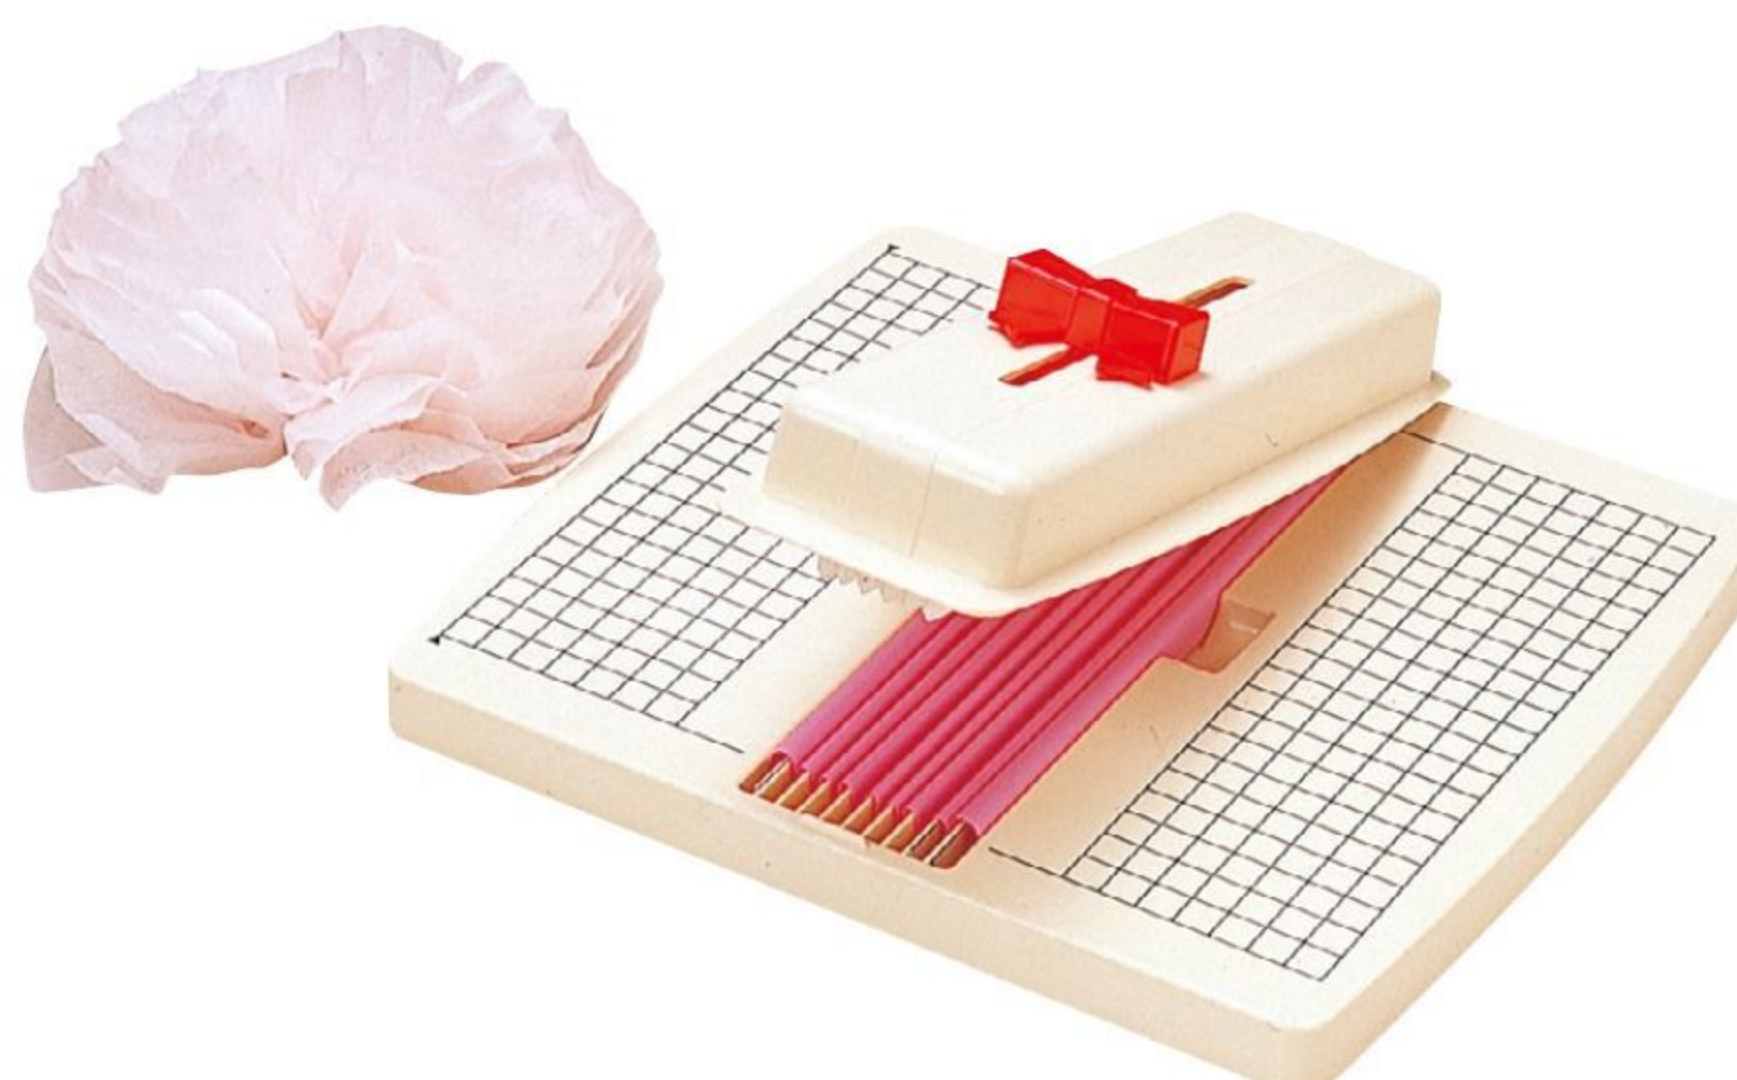

メイクフラワー

#690232 10%税込 10,780円 / 本体 9,800円

【材質】ABS樹脂 【寸法】28×24.8×高さ7cm

ペーパーフラワーを簡単に作れます。

絵本
保育図書

園舎づくり
保育環境備品
のご提案

椅子
テーブル
収納家具

環境備品

防災・
安全用品

給食用品

お昼寝用品
衛生用品

乳幼児
用品

積み木
ブロック
知育玩具

保育室
遊具

砂場用品
プール・
水遊び用品

園庭遊具

運動遊具

季節行事
用品

絵画制作
用品
楽器

視聴覚
用品

園児服
職員服

特別支援・
発達支援

学童保育
用品

新年度
用品