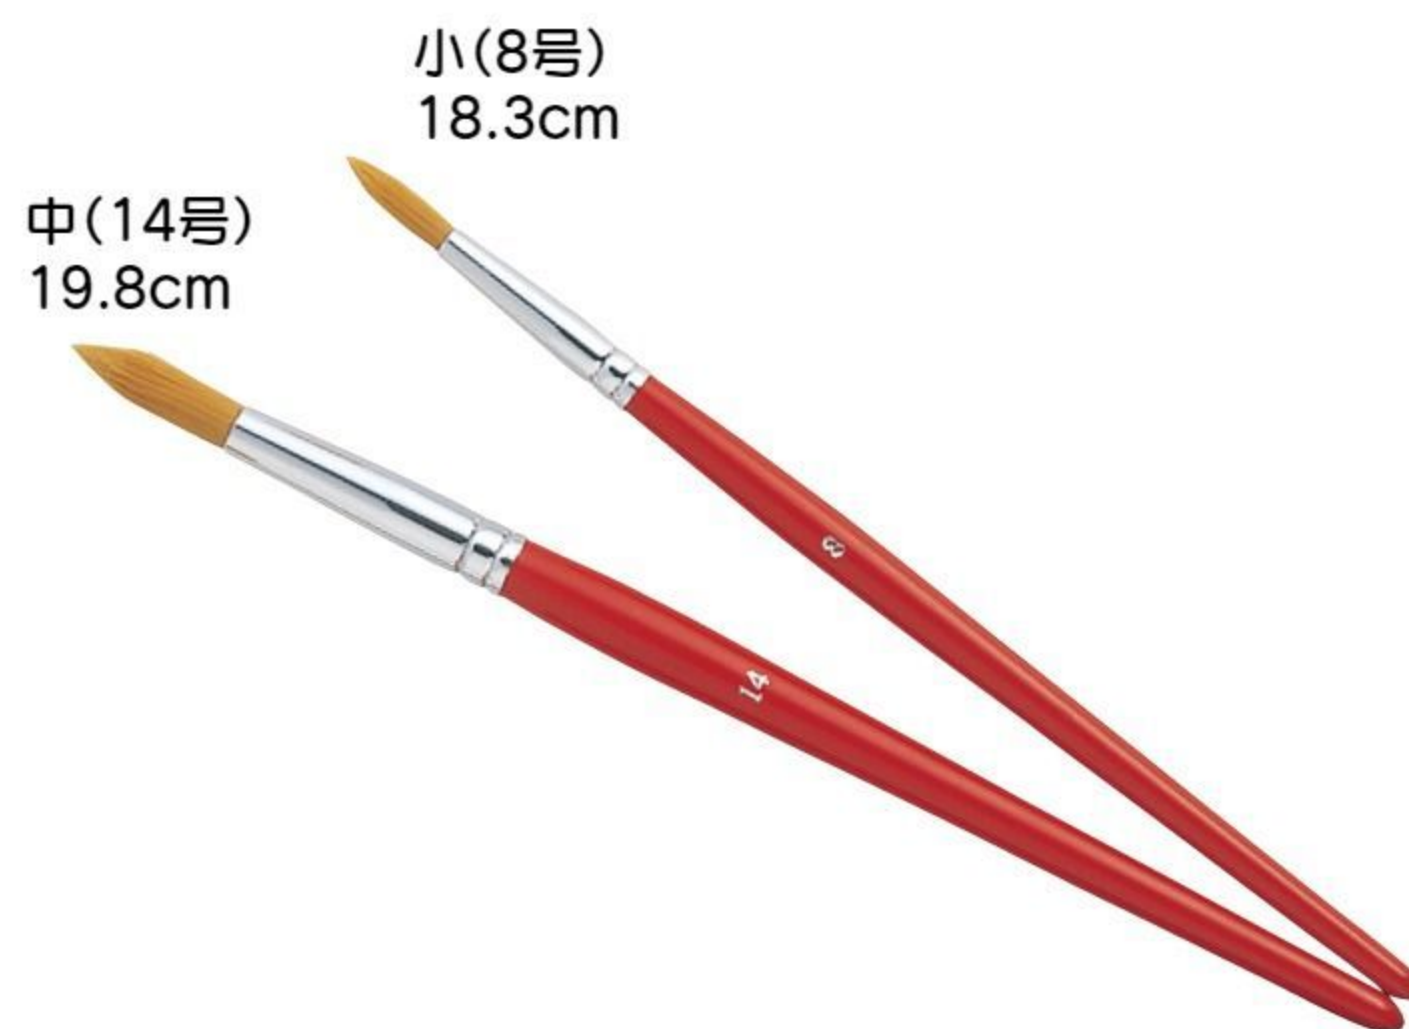

ナイロン丸筆(各1本)

中 #520082 10%税込 310円 / 本体 282円
小 #520083 10%税込 200円 / 本体 182円
【寸法】穂先丈=2.5(中)・1.7(小)cm
軸が短いので幼児の手になじみます。