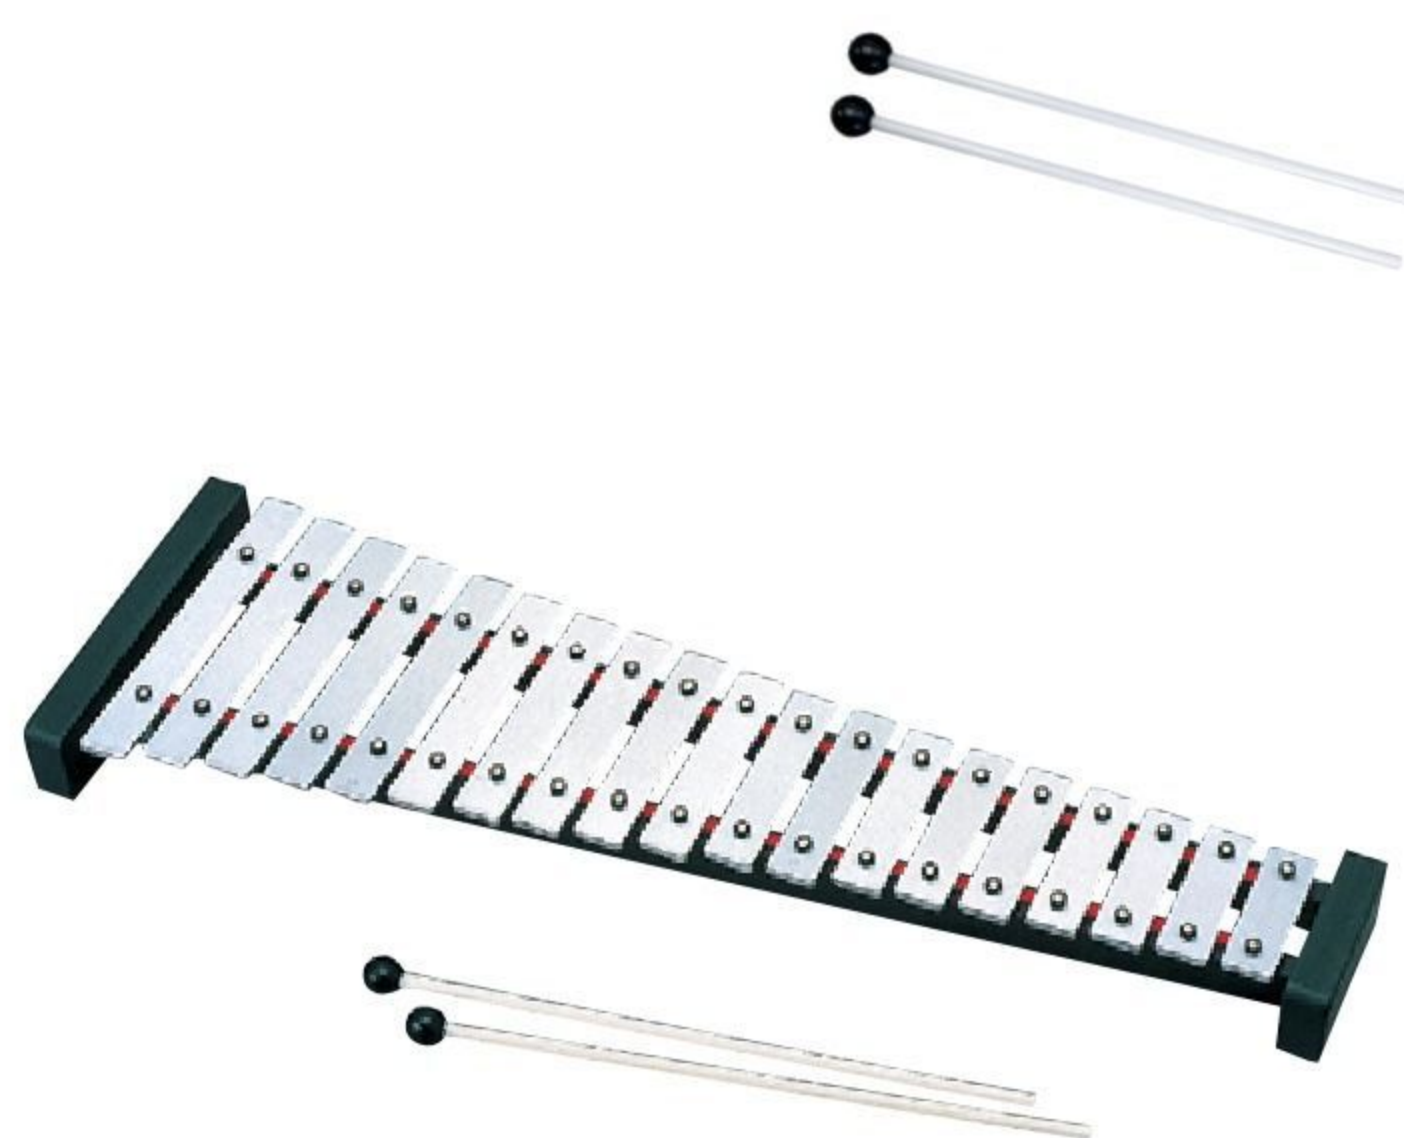

鉄琴19鍵

#530136 10%税込 **29,700**円 / 本体 27,000円

【重さ】1.3kg

【規格】F57~C88(幹音のみ、2.5オクターブ)

バチ付き。

【別売】

鉄琴バチ No.10(補充用) #530078 10%税込 **2,200**円 / 本体 2,000円