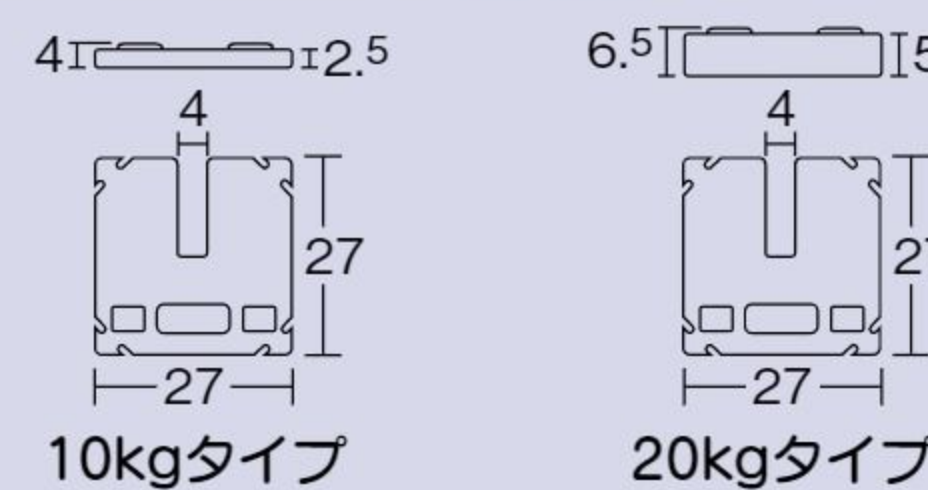

季節行事用品

テント・ミスト放出器具 522

運動会用品 526

クリスマスツリー 533

縁日関連品 534

かんたんてんと3 オールアルミタイプ

- KA-3WA #691161 各色 10%税込 **110,000円** / 本体 100,000円 運賃
- KA-6WA #691162 各色 10%税込 **168,300円** / 本体 153,000円 運賃
- KA-8WA #691163 各色 10%税込 **238,700円** / 本体 217,000円 運賃

防災

かんたんてんと3

- KA-3W #691111 各色 10%税込 **102,300円** / 本体 93,000円 運賃
- KA-6W #691112 各色 10%税込 **152,900円** / 本体 139,000円 運賃
- KA-8W #691113 各色 10%税込 **216,700円** / 本体 197,000円 運賃

防災

【材質】フレーム=スチール、アルミニウム
(オールアルミタイプはすべてアルミニウム)
天幕=ポリエステル(公益財団法人日本防災協会認定品)

【寸法】KA-3W(A)=幅240×奥行240×最大高293cm(軒高162~178cm)
KA-6W(A)=幅300×奥行300×最大高353cm(軒高194~225cm)
KA-8W(A)=幅300×奥行600×最大高353cm(軒高194~225cm)

【重さ】KA-3WA=24.2kg KA-6WA=28.9kg KA-8WA=50.6kg
KA-3W=25.2kg KA-6W=30.9kg KA-8W=53.6kg

【内容】天幕、フレーム、キャリーバッグ、天幕袋、ペグ4本(8W(A)は6本)、ロープ4本

落下防止ロック機能付き
ロックを解除し上部のレバーを押しながら高さ調節します。

コンパクトにたためます。

カラーバリエーション

KA-3W(A)・KA-6W(A)						
赤/白	青/白	緑/白	黄/白	白	黒	4色
赤	青	緑	黄	オレンジ	ピンク	
KA-8W(A)						
赤/白	青/白	緑/白	黄/白	白	黒	
赤	青	緑	黄	オレンジ	ピンク	

※KA-8W(A)に4色はありません。
※強風、豪雨、豪雪時には収納してください。

【別売】かんたんてんと 加重プレート

- 10kgタイプ #691118 10%税込 **9,900円** / 本体 9,000円 運賃
- 20kgタイプ #691119 10%税込 **17,600円** / 本体 16,000円 運賃

【材質】鋳鉄

【重さ】10kgタイプ=10kg
20kgタイプ=20kg

かんたんてんと3設置時、脚部のおもりとして使用します。重ね置きによる重さ調節ができます。