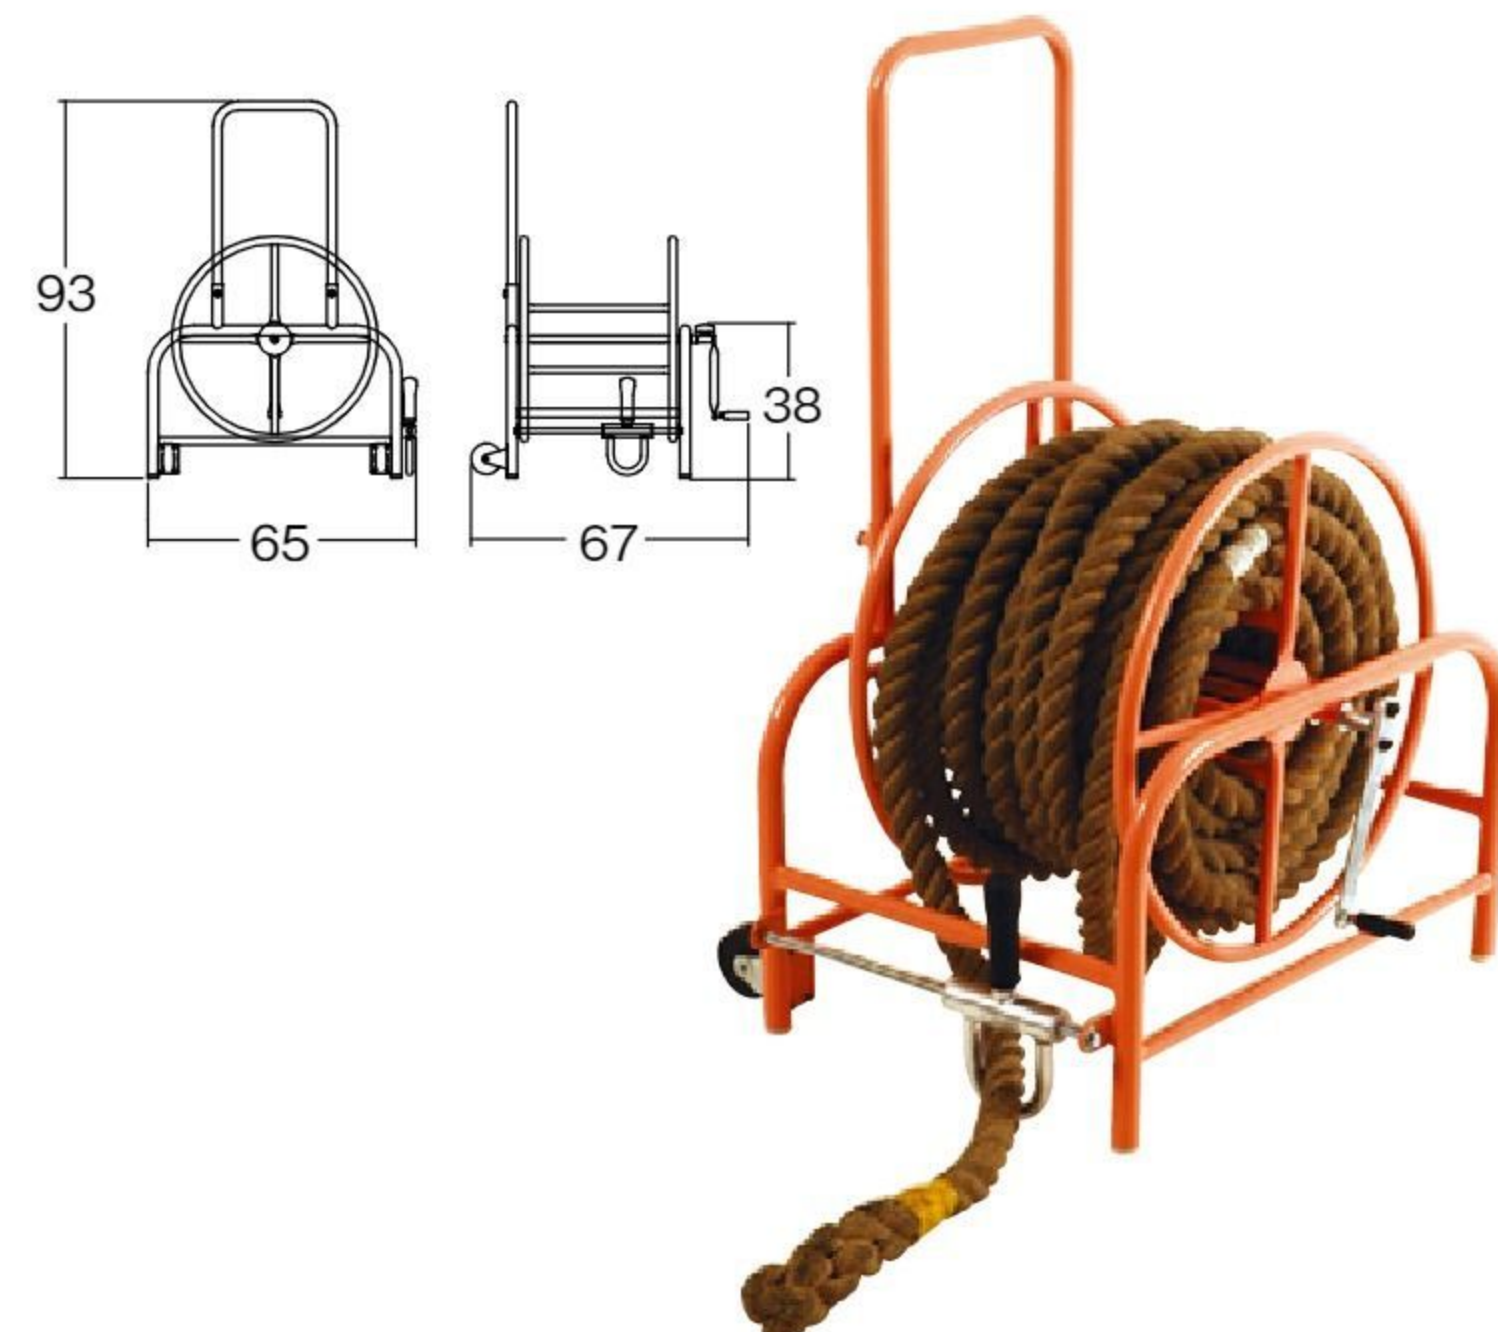

ロープ巻きワゴン

#660496 10%税込 **40,700**円 / 本体 37,000円

【材質】スチール(粉体塗装) 【重さ】10kg

回転レバーで簡単にロープが巻き取れます。太さ3cmのロープを30m収納できます。移動に便利なキャスター付き。

※ロープは含まれません。