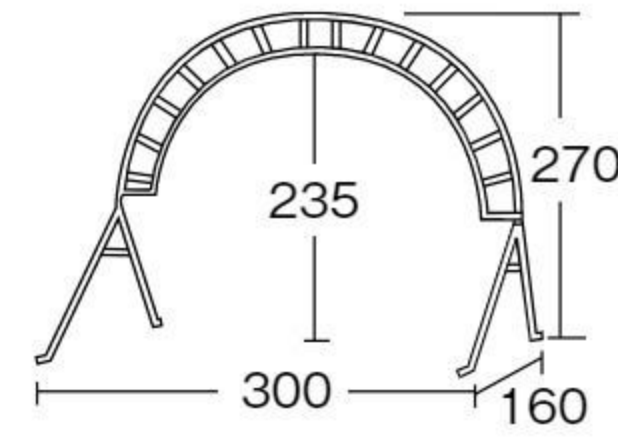

入退場門アーチD型

#550474 10%税込 **122,650円** / 本体 111,500円 運賃

【材質】スチール 【重さ】21.3kg
【付属品】設置用アンカー4本

4つに分けてコンパクトに収納できます。

※飾りは含まれません。