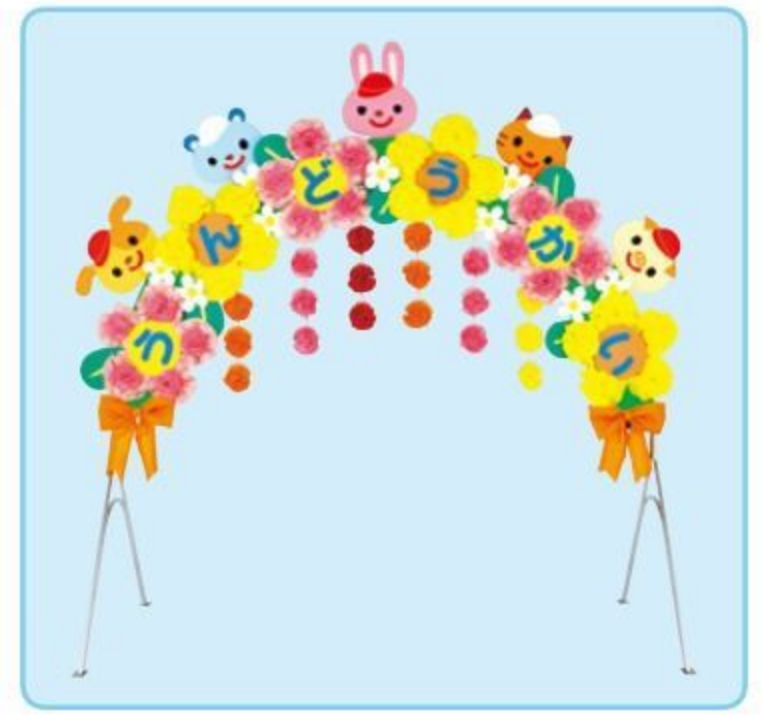

カラーコーンと組み合わせて使用します。

入退場門アーチD型

#550474 10%税込 **122,650円** / 本体 111,500円 運賃

【材質】スチール 【重さ】21.3kg
【付属品】設置用アンカー4本

4つに分けてコンパクトに収納できます。

※飾りは含まれません。

飾りつけ例

絵本
保育図書