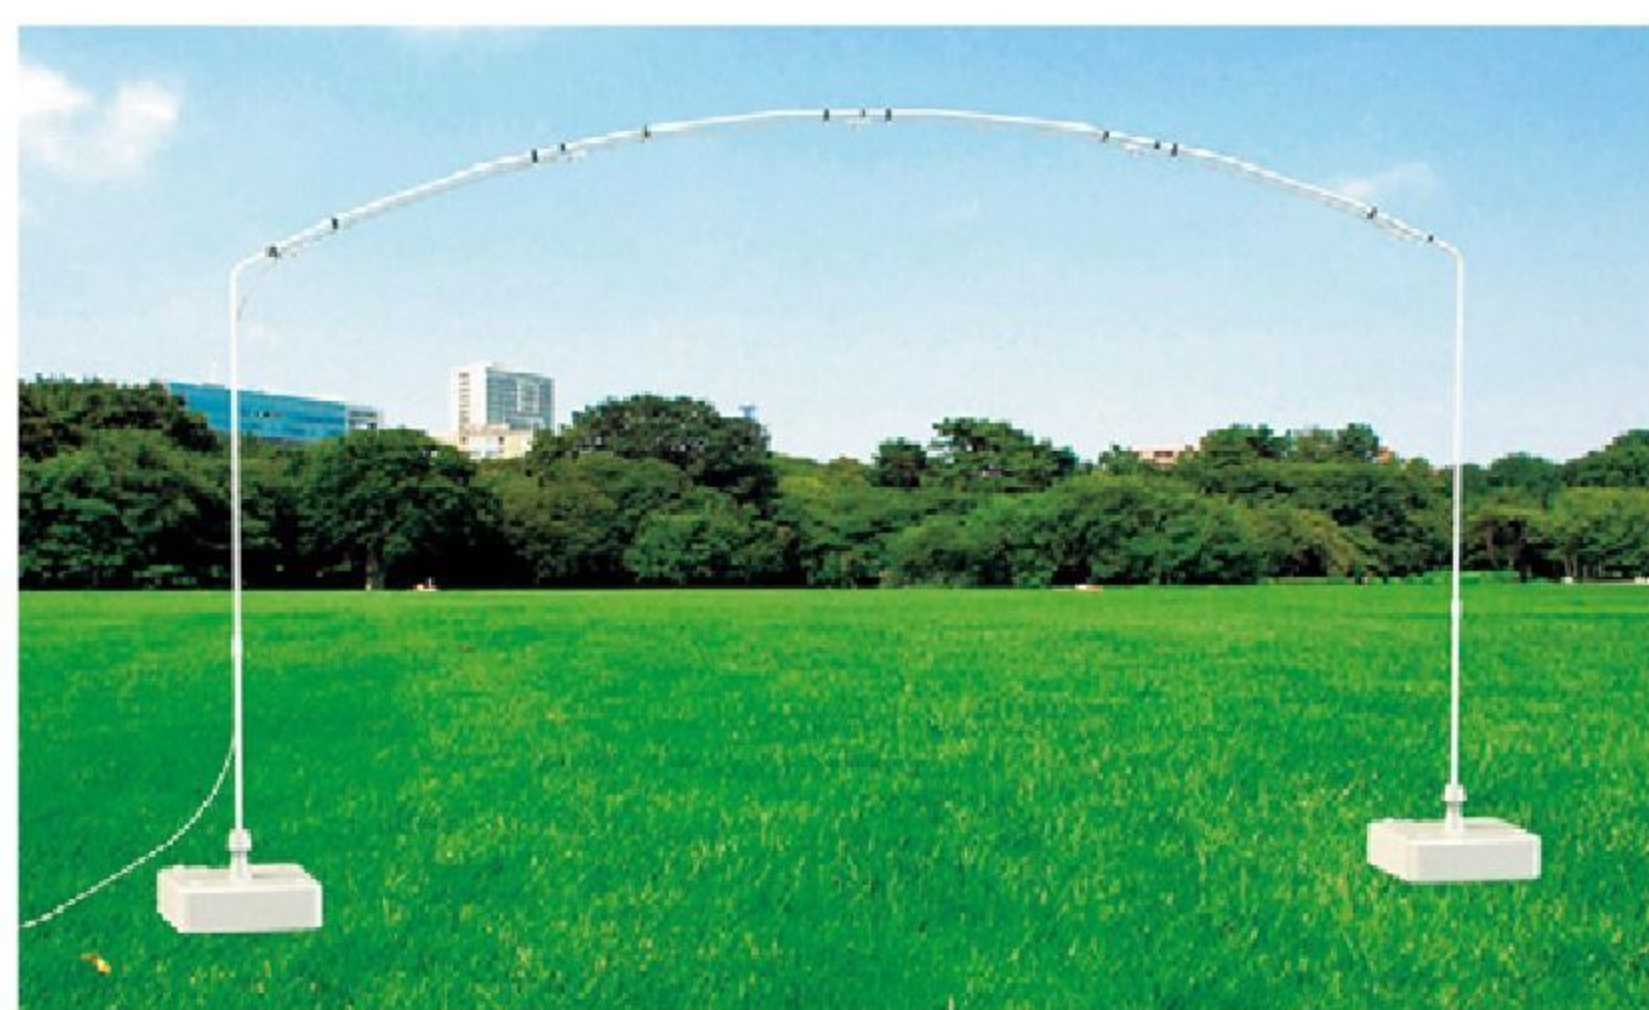

落下防止ロック機能付き
 ロックを解除し上部のレバーを押しながら高さ調節します。

ミストアーチ

シングル #695006	10%税込	54,780円	/ 本体 49,800円
ダブル #695007	10%税込	109,780円	/ 本体 99,800円

【材質】アルミニウム、スチール、ポリエチレン
 【寸法】シングル=幅436×奥行44.5×高さ165~240cm
 ダブル=幅436×奥行150.1×高さ165~240cm
 【重さ】シングル=7kg ダブル=15kg

水道の蛇口につなぐだけで細かな霧を放出します。電源を使わないので、手軽に設置して経済的に使えます。本体は分解してコンパクトに収納できます。

【別売】延長ホース
 10m #695021 10%税込 2,090円 / 本体 1,900円 運賃
 付属の接続ホース(4m)と、付け替えてください。

シングル(ノズル5個)

ダブル(ノズル10個)

絵本
 保育図書

園舎づくり
 保育環境備品
 のご提案

椅子
 テーブル
 収納家具