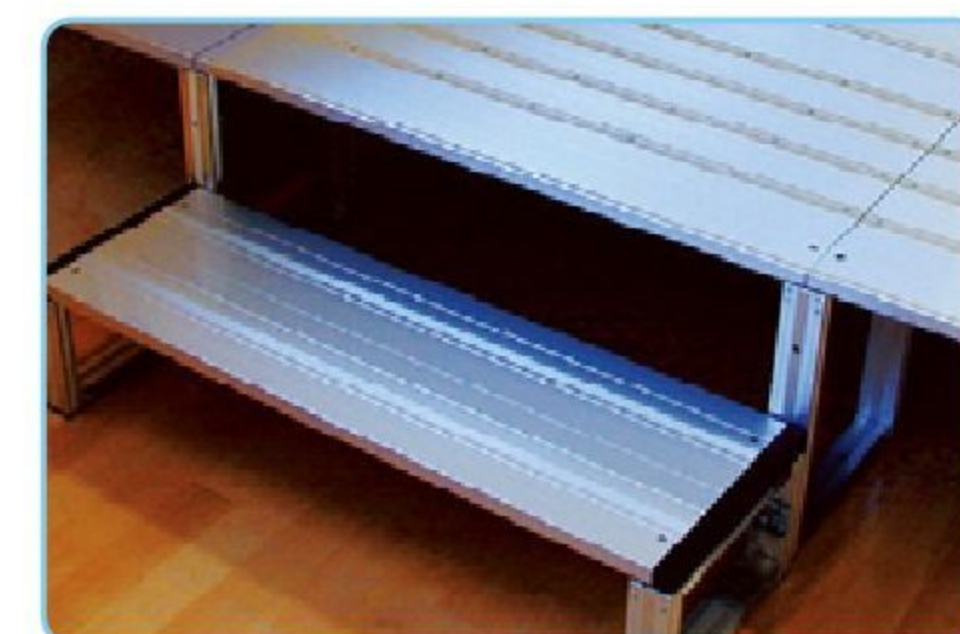

【重さ】117kg
【付属品】ちょうちんフック=16個

組み立て工具なしで設置できます。支柱を外せばステージとしても使用でき、拡張も可能です。

※ちょうちんと紅白幕は含まれません。

収納時

ステージ

ステップ付き

紅白幕

2間(幅3.6×高さ1.8m) #691132 10%税込 **14,960円** / 本体 13,600円 運賃