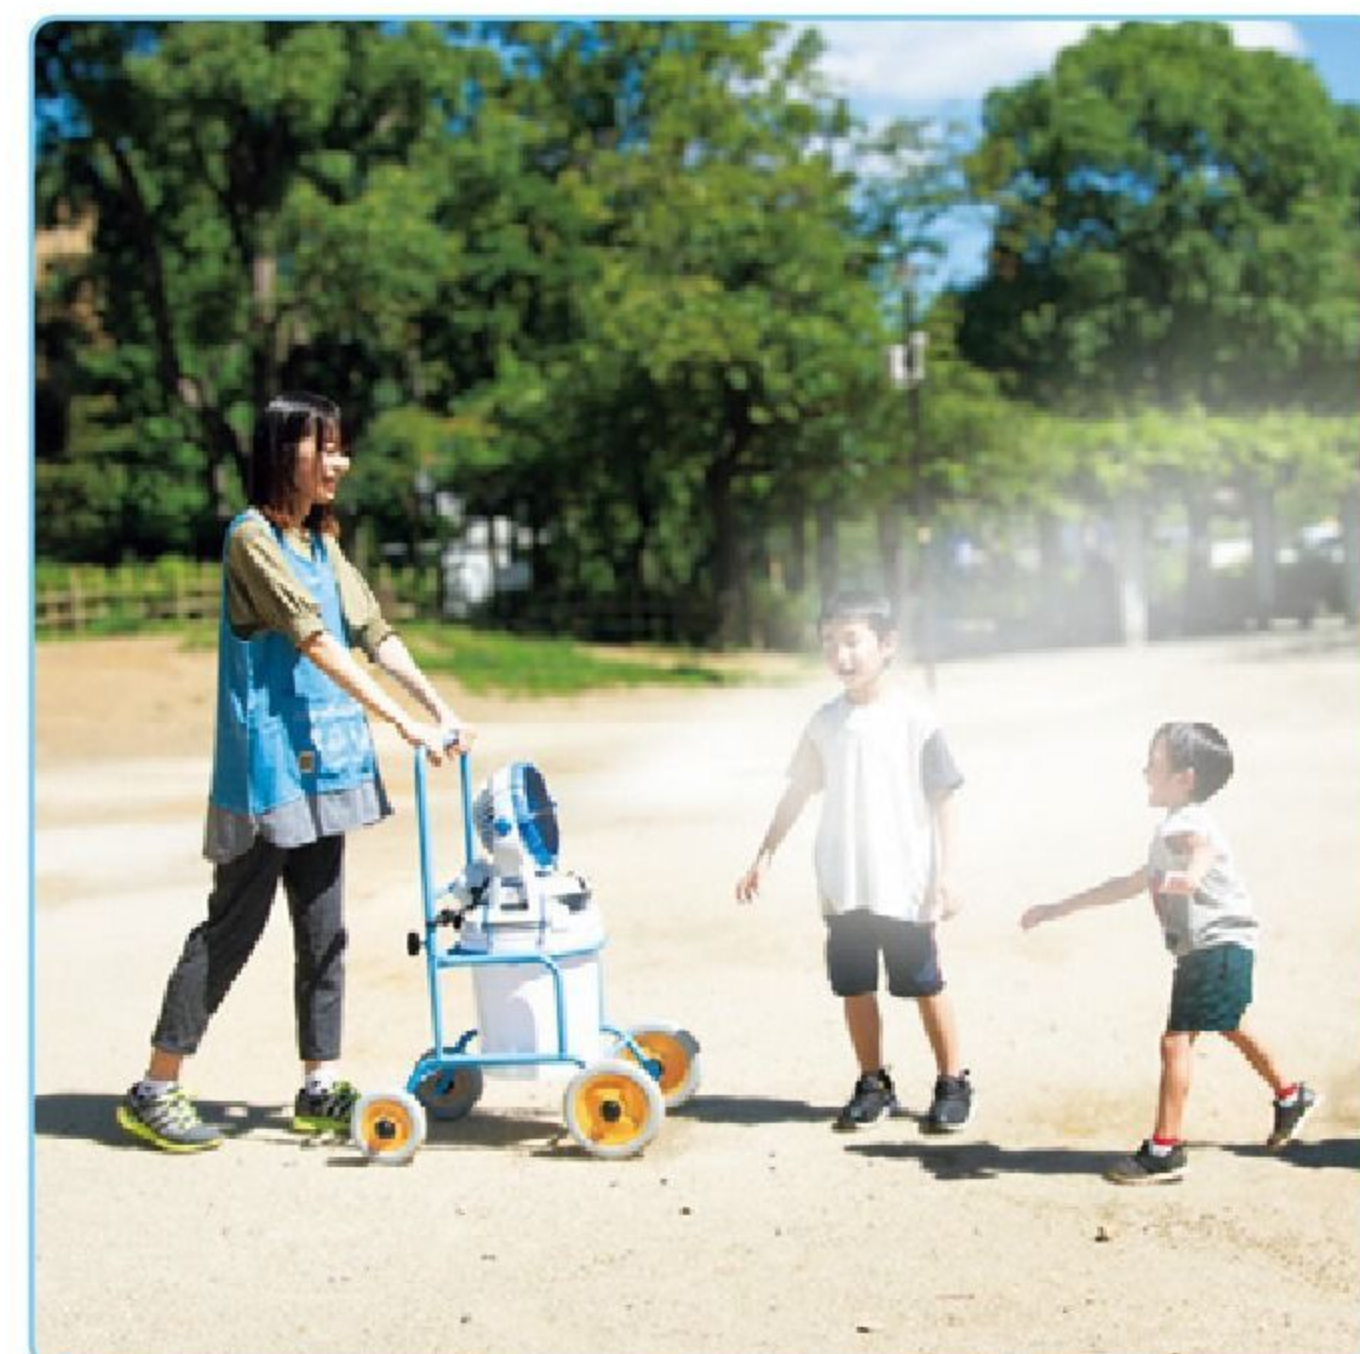

絵本
保育図書

園舎づくり
保育環境備品
のご提案

椅子
テーブル
収納家具

環境備品

防災・
安全用品

給食用品

お昼寝用品
衛生用品

乳幼児
用品

積み木
ブロック
知育玩具

保育室
遊具

砂場用品
プール・
水遊び用品

園庭遊具

運動遊具

季節行事
用品

絵画制作
用品
楽器

視聴覚
用品

園児服
職員服

特別支援・
発達支援

学童保育
用品

新年度
用品