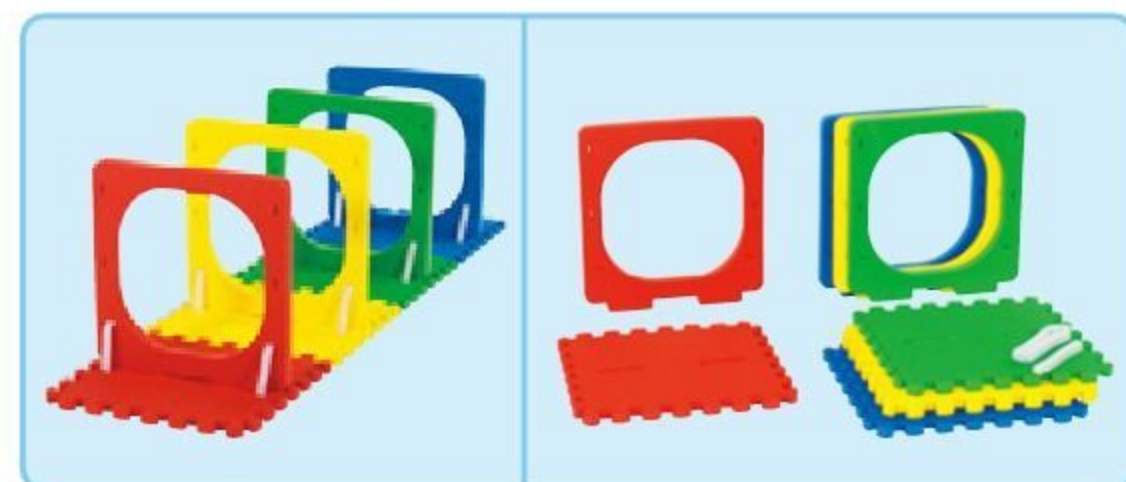

アーチ型トンネルです。半透明なので、中の様子が透けて見えます。

わくぐりトンネル

#550707 10%税込 **58,190円** / 本体 52,900円

【材質】EVA樹脂 【寸法】マット=60×60×厚さ3.5cm
【重さ】2kg(セット)
【内容】トンネルマット4色各1枚、
土台マット4色各1枚、
連結用面ファスナー14本

障害物競走に使える輪くぐりです。付属の面ファスナーを使って組み立てます。