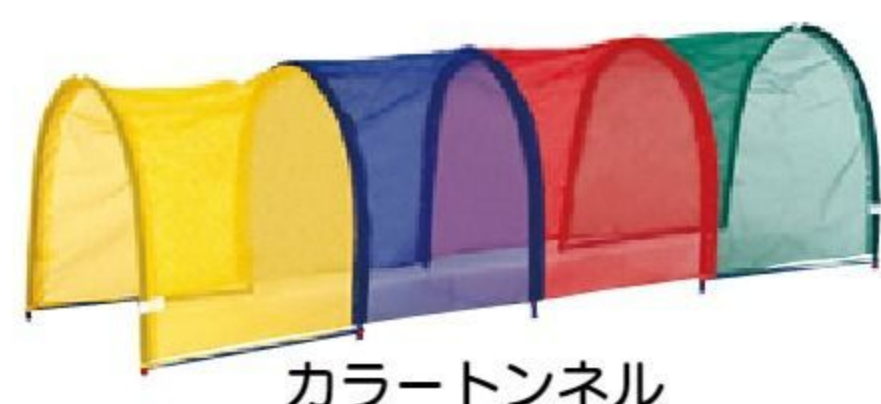

カラートンネル、カラートンネル用ハウス

カラートンネル #550640 10%税込 **19,580円** / 本体 17,800円 運賃

【材質】本体=ナイロン フレーム=塩化ビニール樹脂
【寸法】幅62×長さ232×高さ62cm 【重さ】1.3kg

逆U字形で底がないタイプのトンネルです。メッシュ素材なので内部の様子がよく見えます。厚さ10cmに折りたたんで収納できます。

※色の配列は写真と異なる場合があります。

カラートンネル

カラートンネル用ハウス #550641 10%税込 **18,700円** / 本体 17,000円 運賃

【材質】本体=ナイロン
フレーム=塩化ビニール樹脂
【寸法】幅90×長さ90×高さ123cm
【重さ】2kg

4本のカラートンネルを十字形に連結できます。