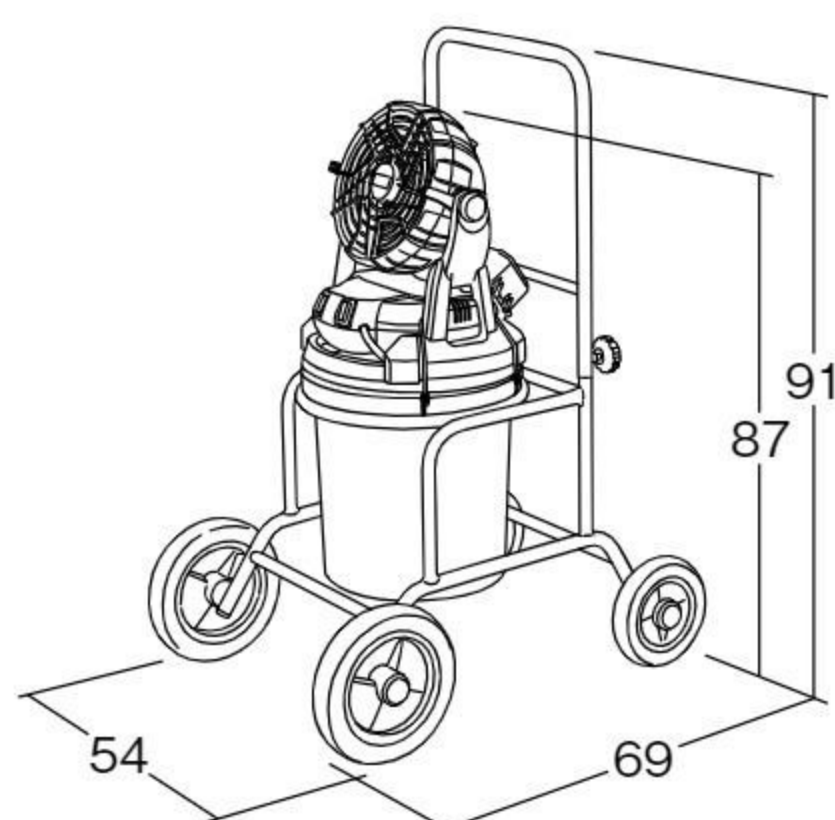

絵本
保育図書

園舎づくり
保育環境備品
のご提案

椅子
テーブル
収納家具

環境備品

防災・
安全用品

給食用品

お昼寝用品
衛生用品

乳幼児
用品

積み木
ブロック
知育玩具

保育室
遊具

砂場用品
プール・
水遊び用品

園庭遊具

運動遊具

季節行事
用品

絵画制作
用品
楽器

視聴覚
用品

園児服
職員服

特別支援・
発達支援

学童保育
用品

新年度
用品