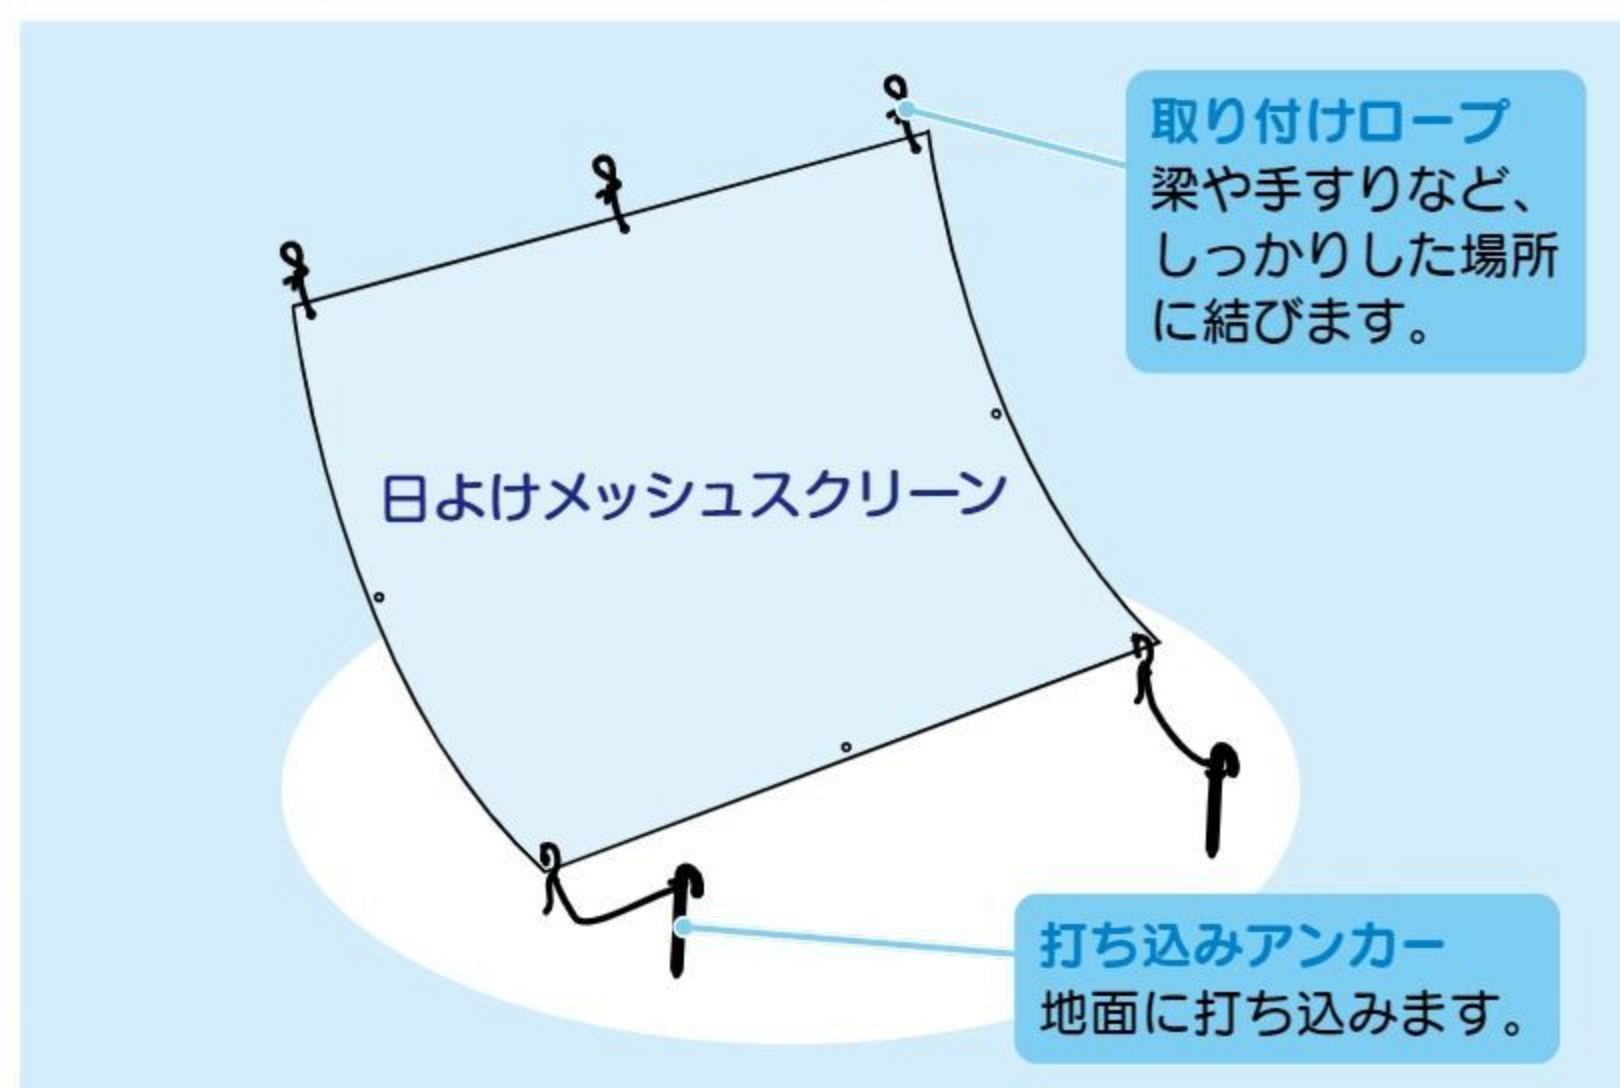

※強風、豪雨、豪雪時には収納してください。

防災

接地面が大きいのでしっかり立ちます。

柱は丈夫な六角パイプ。

日よけメッシュスクリーン

#691157 10%税込 **22,880円** / 本体 20,800円

【材質】ポリエステル 【寸法】2.4×3m 【重さ】1.7kg
 【付属品】取り付けロープ10m、打ち込みアンカー2本

紫外線カット率約77%のメッシュシートです。強い日ざしから園児たちを守ります。公益財団法人日本防災協会認定品。

防災

日よけメッシュスクリーンの取り付けについて

取り付けロープ
梁や手すりなど、しっかりした場所に結びます。

打ち込みアンカー
地面に打ち込みます。

絵本
保育図書

園舎づくり
保育環境備品
のご提案

椅子
テーブル
収納家具

環境備品