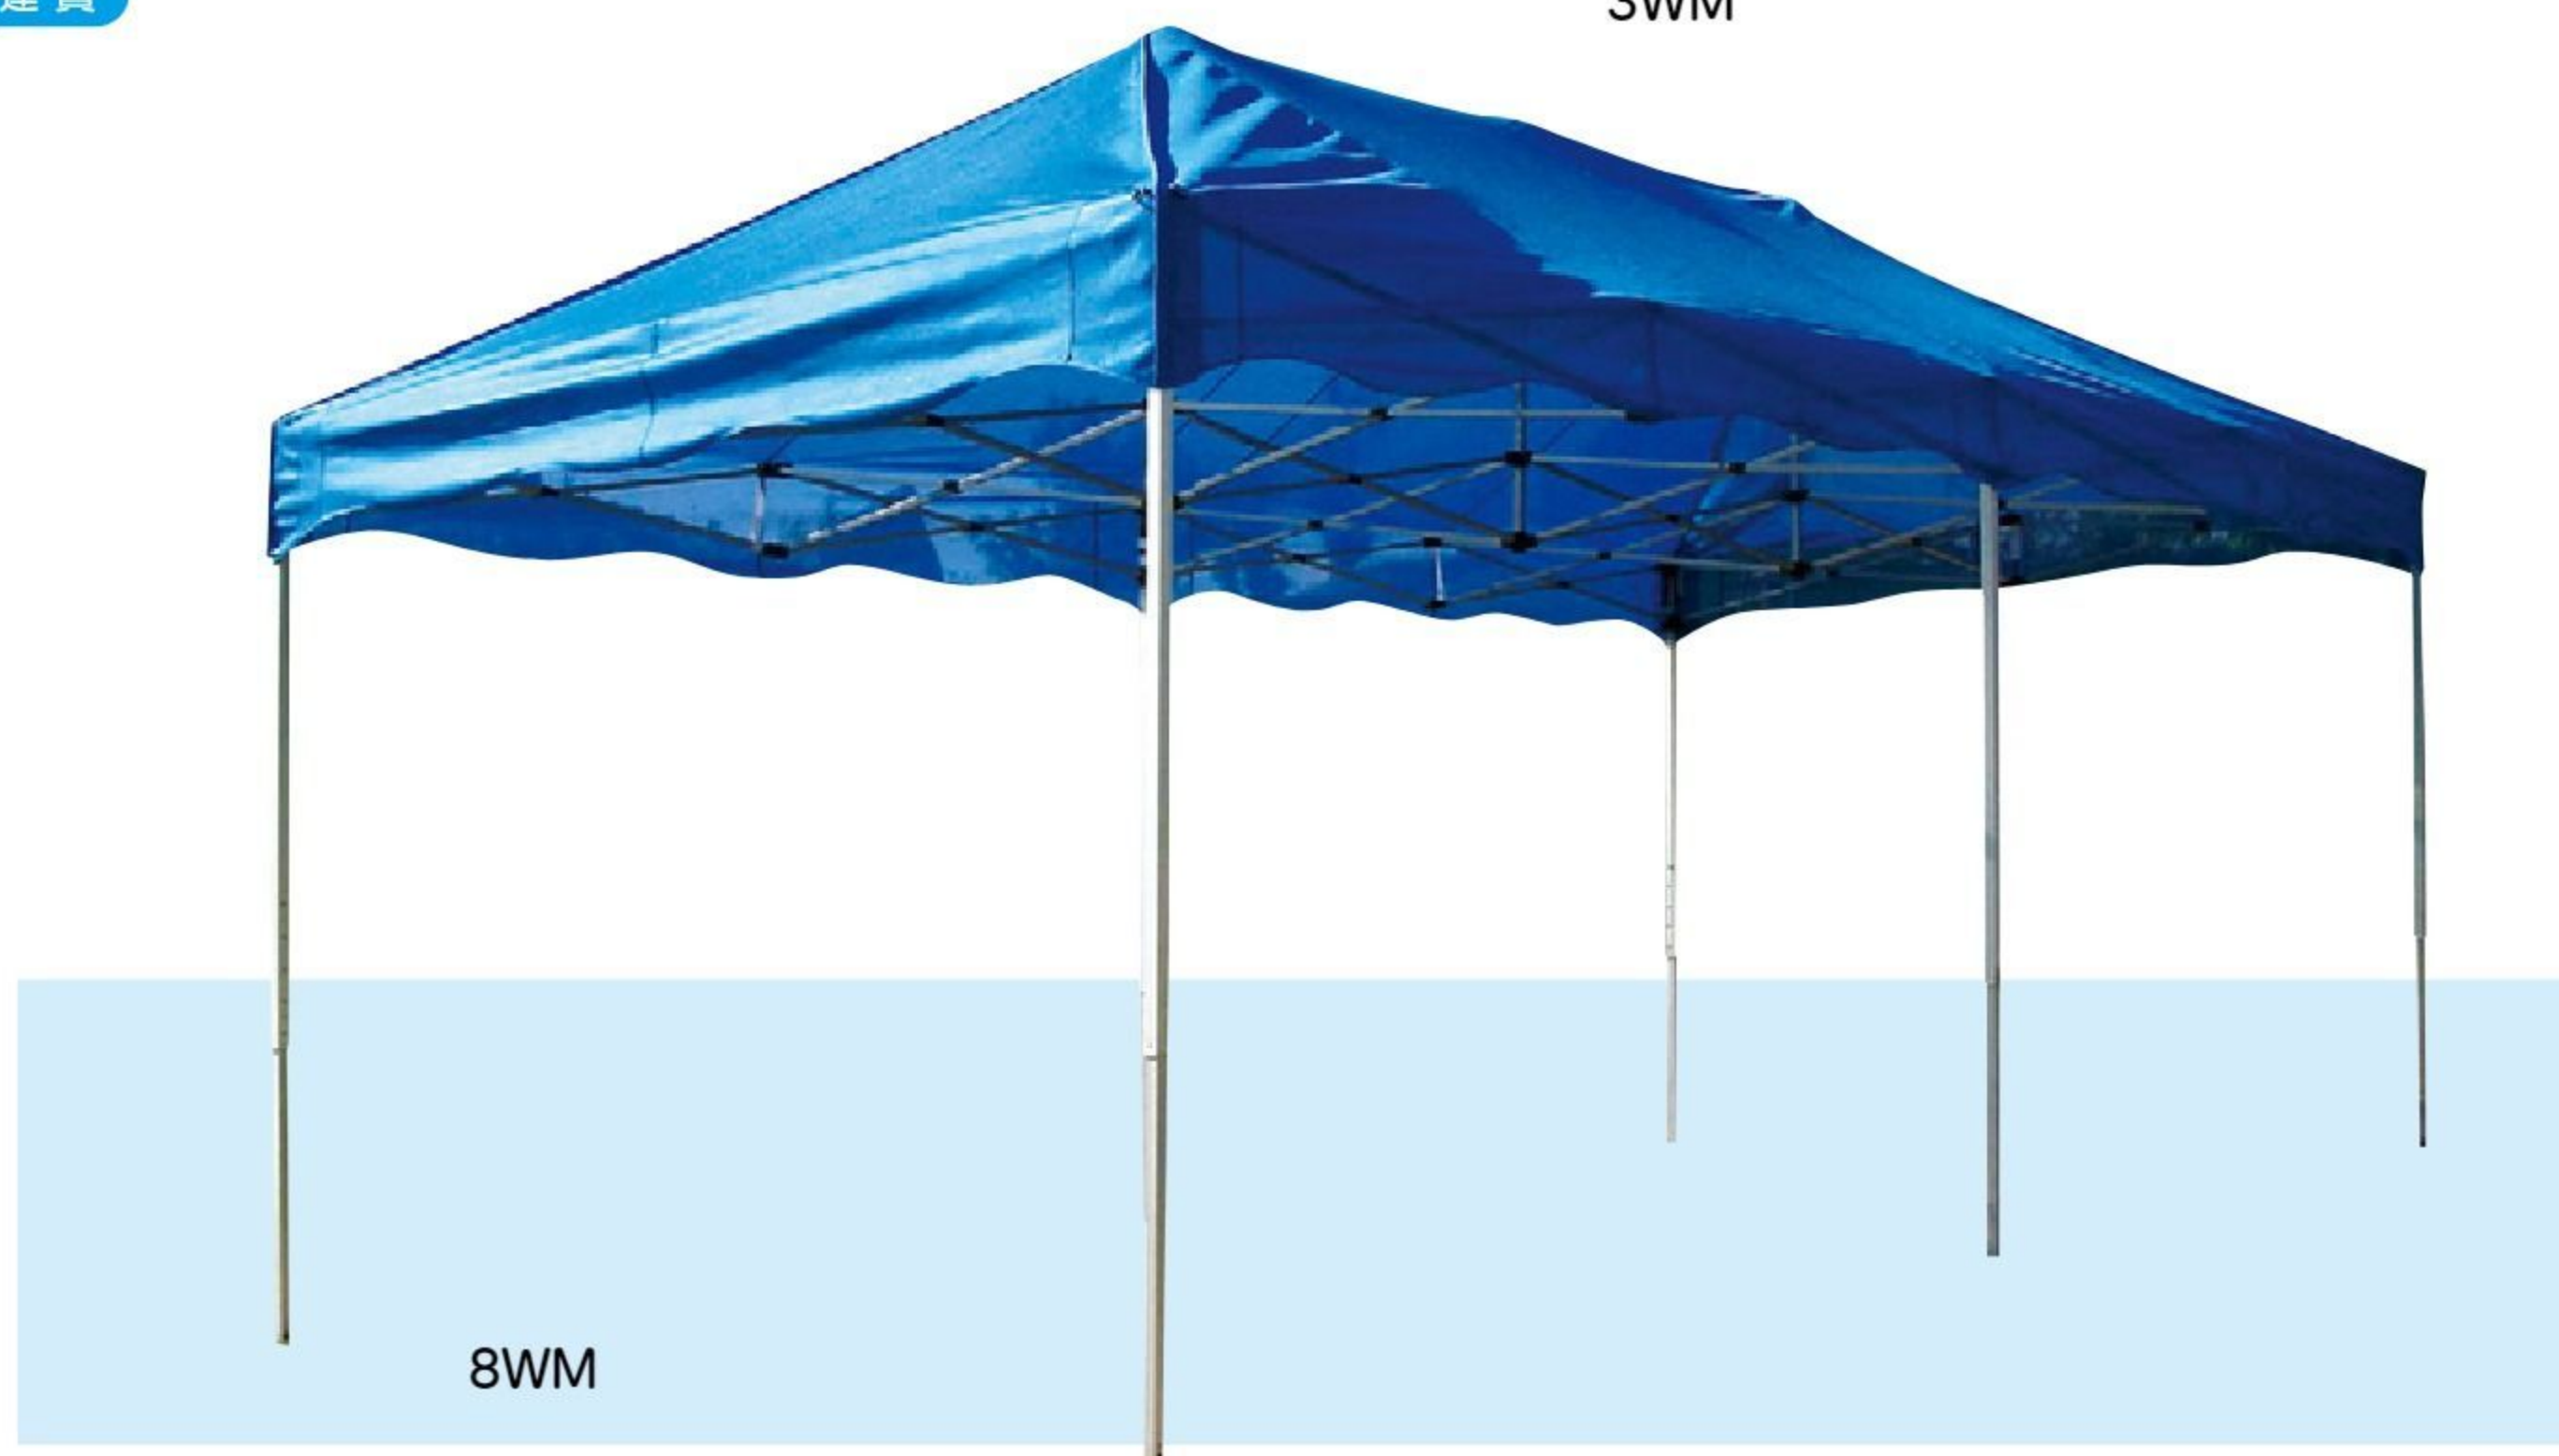

日よけメッシュテント オールアルミタイプ

3WAM #691144	各色	10%税込	157,300円	/ 本体 143,000円	運賃
6WAM #691145	各色	10%税込	216,700円	/ 本体 197,000円	運賃
8WAM #691146	各色	10%税込	325,600円	/ 本体 296,000円	運賃

日よけメッシュテント

3WM #691141	各色	10%税込	149,600円	/ 本体 136,000円	運賃
6WM #691142	各色	10%税込	202,400円	/ 本体 184,000円	運賃
8WM #691143	各色	10%税込	314,600円	/ 本体 286,000円	運賃

【材質】天幕=ポリエステル(超耐光染)
フレーム=アルミニウム、スチール
(オールアルミタイプはすべてアルミニウム)
【寸法】3W=幅240×奥行240×最大高293(軒高162~178)cm
6W=幅300×奥行300×最大高353(軒高194~225)cm
8W=幅300×奥行600×最大高353(軒高194~225)cm
【重さ】3WAM=23.9kg 6WAM=28.8kg 8WAM=50kg
3WM=24.9kg 6WM=29.8kg 8WM=51kg
【色】青・黄・緑・ピンク・アイボリー・黒
【内容】天幕、フレーム、キャリーバッグ、天幕袋、
ペグ4本(8Wは6本)、ロープ4本

通気性のよいメッシュ素材の日よけテントです。すばやく設営できます。たれ幕の形状は全タイプとも波型です。各色とも紫外線カット率約80%。

※強風、豪雨、豪雪時には収納してください。

ロック時

落下防止ロック機能付き
ロックを解除し上部のレバーを押しながら高さ調節します。

ミストアーチ

シングル #695006	10%税込	54,780円	/ 本体 49,800円
ダブル #695007	10%税込	109,780円	/ 本体 99,800円

【材質】アルミニウム、スチール、ポリエチレン
【寸法】シングル=幅436×奥行44.5×高さ165~240cm
ダブル=幅436×奥行150.1×高さ165~240cm
【重さ】シングル=7kg ダブル=15kg

水道の蛇口につなぐだけで細かな霧を放出します。電源を使わないので、手軽に設置して経済的に使えます。本体は分解してコンパクトに収納できます。

【別売】延長ホース
10m #695021 10%税込 2,090円 / 本体 1,900円 運賃
付属の接続ホース(4m)と、付け替えてください。

絵本
保育図書

園舎づくり
保育環境備品
のご提案

椅子
テーブル
収納家具

環境備品

防災・
安全用品

給食用品

お昼寝用品
衛生用品

乳幼児
用品

積み木
ブロック
知育玩具

保育室
遊具

砂場用品
プール・
水遊び用品

園庭遊具

運動遊具

季節行事
用品

絵画制作
用品
楽器

視聴覚
用品

園児服
職員服

特別支援・
発達支援

学童保育
用品

新年度
用品