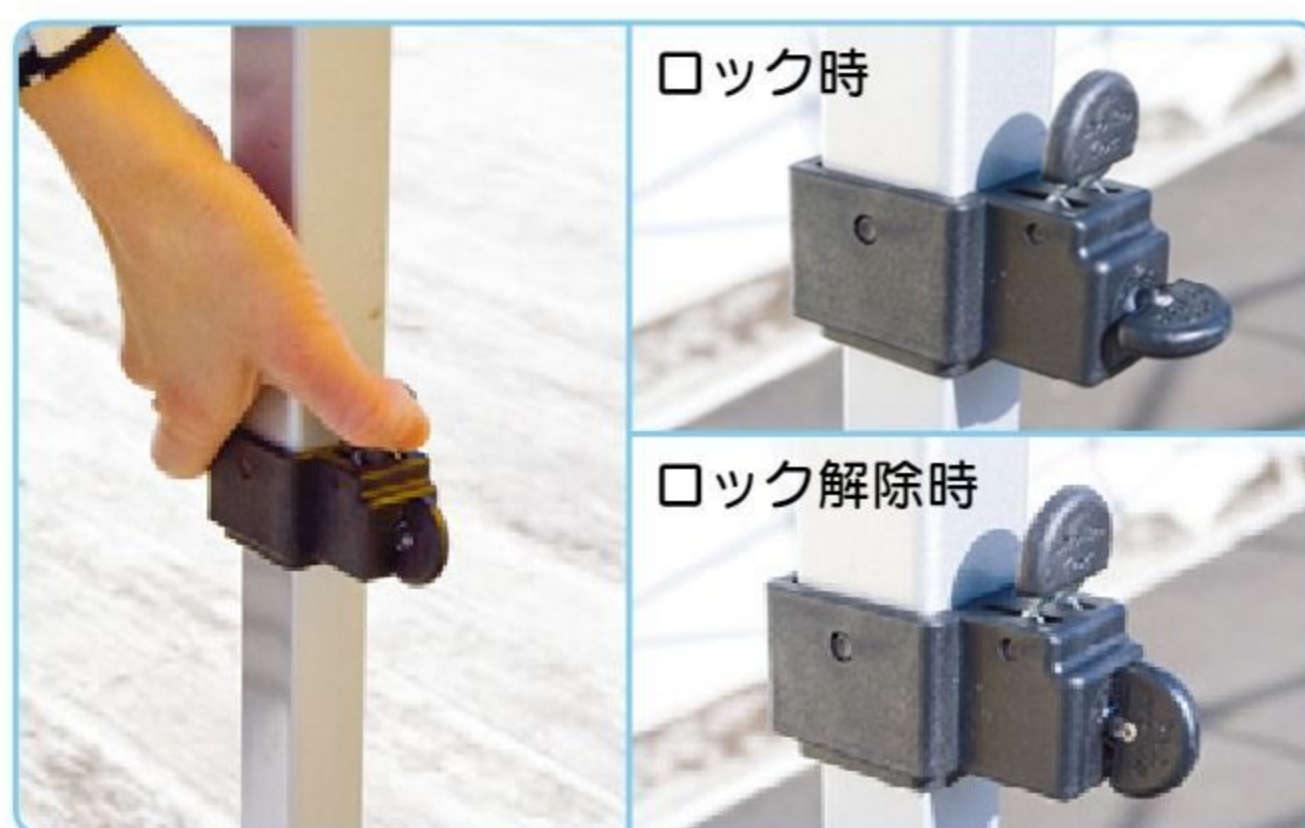

通気性のよいメッシュ素材の日よけテントです。すばやく設営できます。たれ幕の形状は全タイプとも波型です。各色とも紫外線カット率約80%。

※強風、豪雨、豪雪時には収納してください。

3WM

8WM

通気性のよいメッシュ素材です。

コンパクトにたためます。

ロック時

ロック解除時