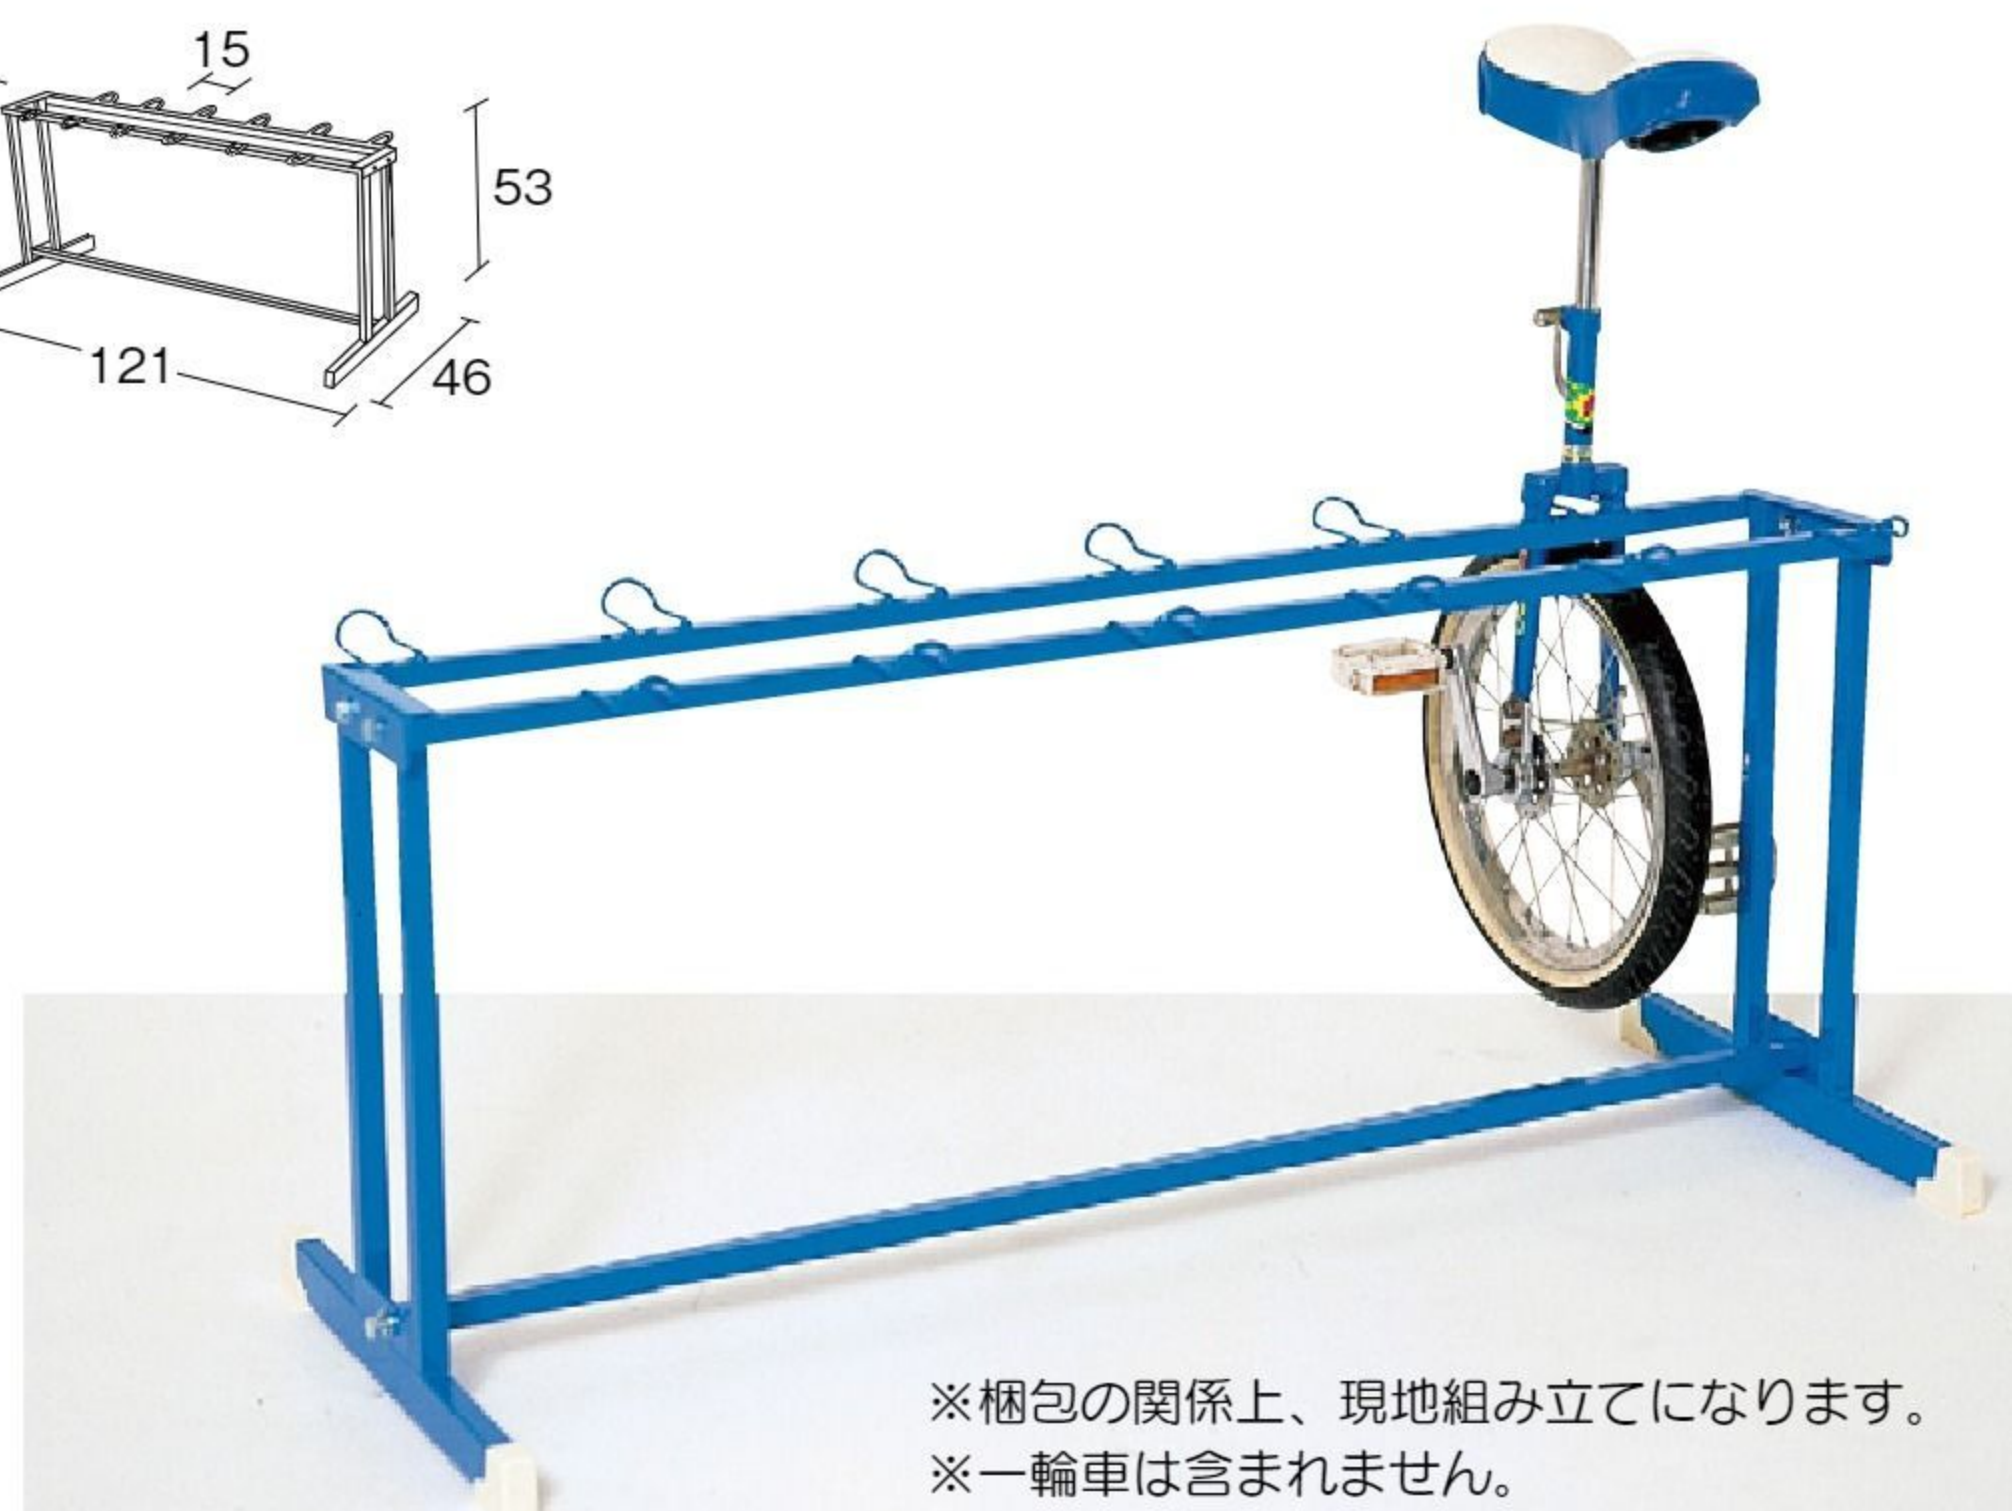

一輪車スタンド

#660502 10%税込 **27,940円** / 本体 25,400円

【材質】スチール 【重さ】5.5kg
【収容台数】12台(14、16、18インチ)

※梱包の関係上、現地組み立てになります。
※一輪車は含まれません。

絵本
保育図書

園舎づくり
保育環境備品
のご提案

椅子
テーブル
収納家具

環境備品

防災・
安全用品

給食用品

お昼寝用品
衛生用品

乳幼児
用品

積み木
ブロック
知育玩具

保育室
遊具

砂場用品
プール・
水遊び用品

園庭遊具

運動遊具

季節行事
用品

絵画制作
用品
楽器

視聴覚
用品

園児服
職員服

特別支援・
発達支援

学童保育
用品

新年度
用品