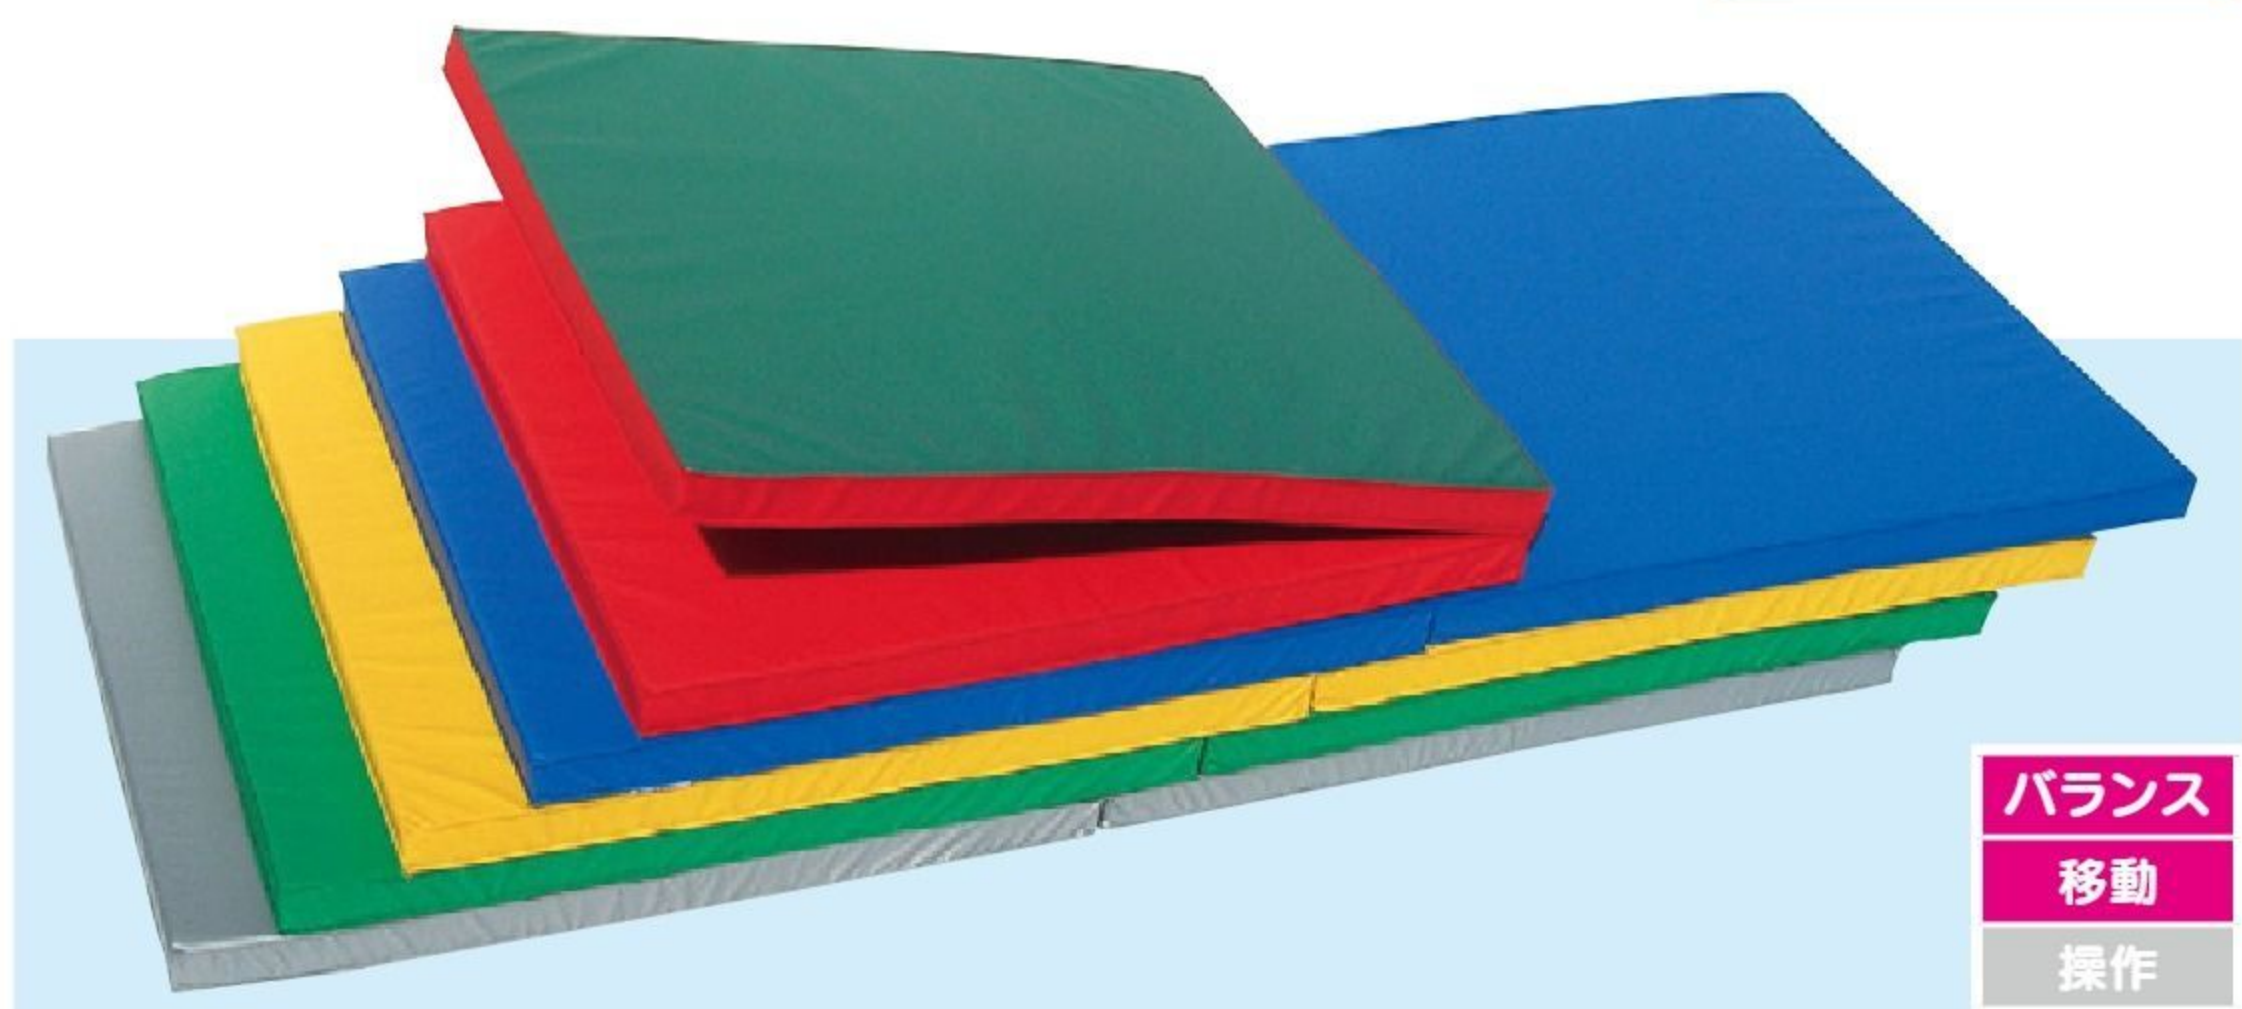

軽量折り式ノンスリップカラーマット

#550589 各色 10%税込 **36,080円** / 本体 32,800円

【材質】表地=ターポリン 芯材=ポリウレタンフォーム
【寸法】90×180×厚さ5cm 【重さ】3.3kg 【色】赤・青・黄・緑・シルバー

室内、屋外のどちらでも使用できる折りたたみ式の軽量マットです。裏面は全面に滑り止め加工が施されています。防水仕様、防災性能試験合格品。

※落下の衝撃で破損の恐れがあります。高所からの着地や落下防止に使用しないでください。

抗菌

バランス
移動
操作

かるかるマット

#550563 各色 10%税込 **37,290円** / 本体 33,900円

【材質】表地=ナイロン帆布 芯材=ポリウレタンフォーム
【寸法】90×180×厚さ4cm 【重さ】3kg
【色】ピンク・青・黄・緑

折りたたみベルトで2つ折りにし、軽々と持ち運べます。連結面ファスナー付きなので、延長も簡単です。裏面は全面に滑り止めが縫い付けられています。

抗菌