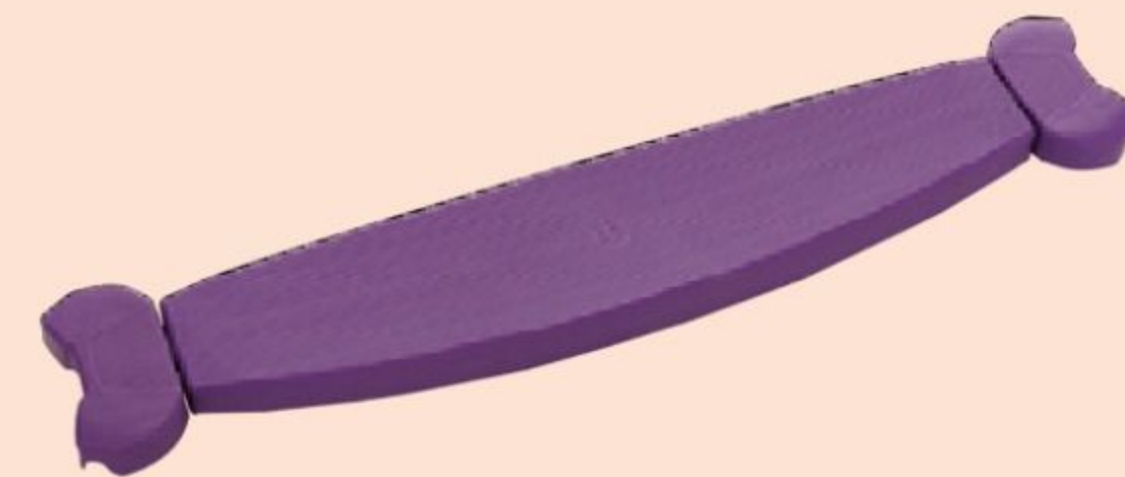

【別売】
トターボード NEW
#550743 10%税込 **17,050円** / 本体 15,500円 運賃
【材質】ポリプロピレン、ナイロン
【寸法】13×73.5×高さ6cm
【重さ】1.6kg 【耐荷重】50kg
左右に揺れるビルドインバランスのオプションパーツです。