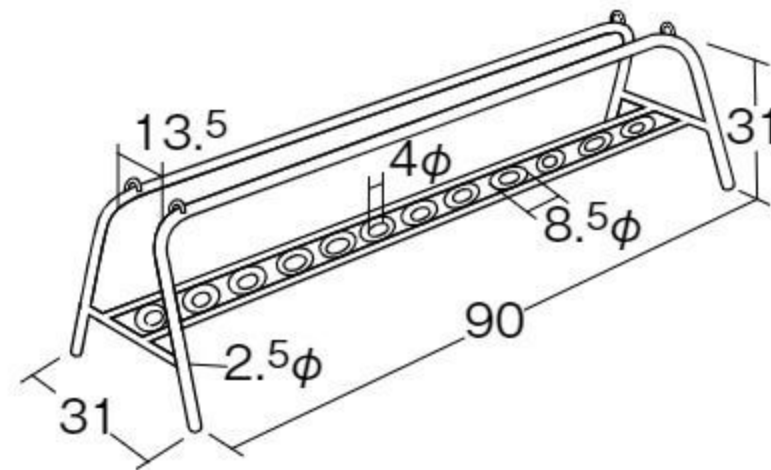

ホッピングスタンド

#660467 10%税込 **16,500円** / 本体 15,000円

【材質】スチール 【重さ】4kg 【収容台数】12台

※ホッピングは含まれません。