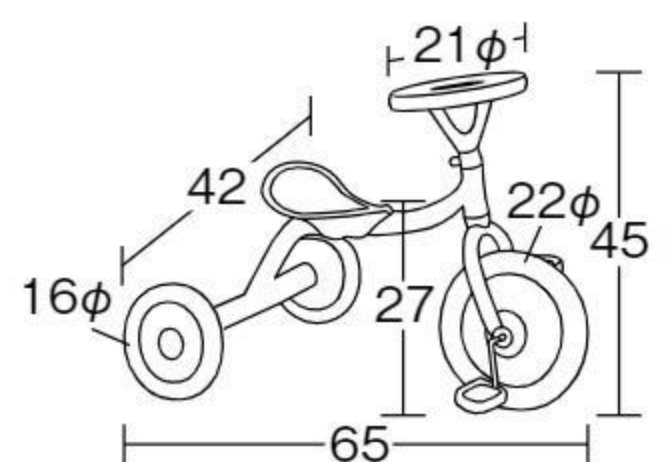

スーパーターボ三輪車

230 #540045 10%税込 **34,980**円 / 本体 31,800円

450 #540046 10%税込 **36,300**円 / 本体 33,000円

【材質】フレーム=スチール サドル=ポリエチレン
ホイール=ポリプロピレン タイヤ=EVA樹脂

【重さ】230=6kg 450=6.6kg

本体のフレームサイズやサドルの形状など、対象年齢に合わせて設計されています。安定性のよいワイドタイヤ、極太スチールパイプ採用の丈夫で耐久性のある三輪車です。

※梱包の関係上、現地組み立てになります。

2~5歳

3~6歳

バランス
移動
操作

わんぱく三輪車

S #540091 10%税込 **52,800**円 / 本体 48,000円

M #540092 10%税込 **60,500**円 / 本体 55,000円

【材質】フレーム=スチール(焼き付け塗装) ホイール・サドル=ポリプロピレン タイヤ=ゴム

【重さ】S=9kg M=11.5kg

車輪の回転が滑らかで乗りやすい三輪車です。

※梱包の関係上、現地組み立てになります。

2~5歳

3~6歳

バランス
移動
操作

海外
ブランド

CE

ターボ三輪車

#540011 10%税込 **18,920**円 / 本体 17,200円

【材質】フレーム=スチール
サドル=ポリエチレン
ホイール=ポリプロピレン
タイヤ=EVA樹脂

【重さ】4kg

タイヤ、シャフト、サドルなどの耐久性を高めた年少児向き三輪車です。

2~4歳

バランス
移動
操作

ペリカン三輪車丸ハンドル黄色

#540215 10%税込 **17,050**円 / 本体 15,500円

【材質】スチール、プラスチック

【重さ】5.3kg

車のドライバーになった気分で遊べる、丸ハンドルの三輪車です。

※梱包の関係上、現地組み立てになります。

バランス
移動
操作

三輪車(SGマーク付き)

#540034 各色 10%税込 **19,250**円 / 本体 17,500円

【材質】フレーム=スチール サドル=ポリエチレン
ホイール=ポリプロピレン タイヤ=EVA樹脂

【重さ】4kg 【色】赤・青

丈夫な三輪車です。

※梱包の関係上、現地組み立てになります。

バランス
移動
操作

SG 3~6歳

絵本
保育図書

園舎づくり
保育環境
備品
のご提案

椅子
テーブル
収納家具

環境備品

防災・
安全用品

給食用品

お昼寝用品
衛生用品

乳幼児
用品

積み木
ブロック
知育玩具

保育室
遊具

砂場用品
プール・
水遊び用品

園庭遊具

運動遊具

季節行事
用品

絵画制作
用品
楽器

視聴覚
用品

園児服
職員服

特別支援・
発達支援

学童保育
用品

新年度
用品