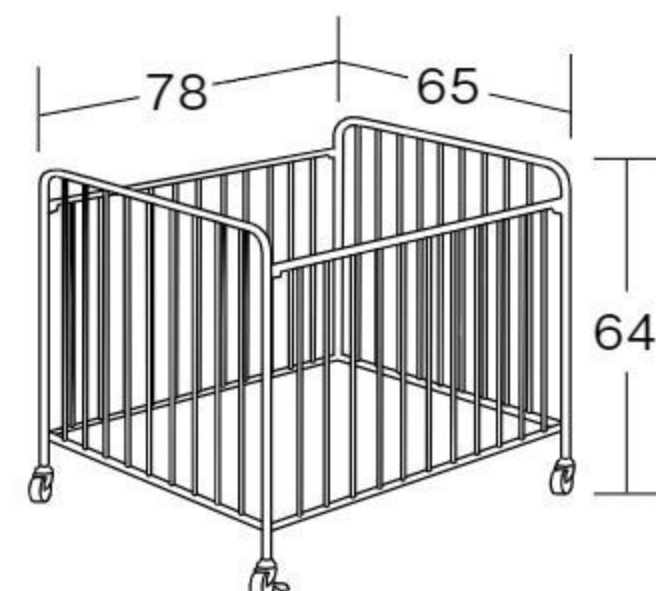

ボール入れワゴン

#660063 10%税込 39,600円 / 本体 36,000円 運賃

【材質】フレーム=スチール 底板=ポリエステル化粧合板 【重さ】10kg

組み立て式のボールワゴンです。
キャスターはストッパー付きです。

※ボールは含まれません。