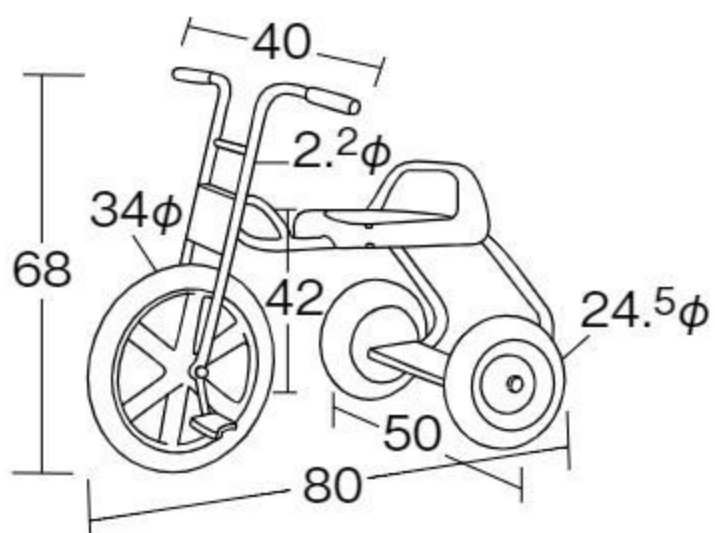

新年度
用品

大型三輪車

#540041 10%税込 **45,650円** / 本体 41,500円

4~6歳

【材質】フレーム=スチール サドル=ポリエチレン
ホイール=ポリプロピレン
タイヤ=EVA樹脂

【重さ】9.4kg

普通より少し大きめで、耐久性も抜群の三輪車です。

※梱包の関係上、現地組み立てになります。