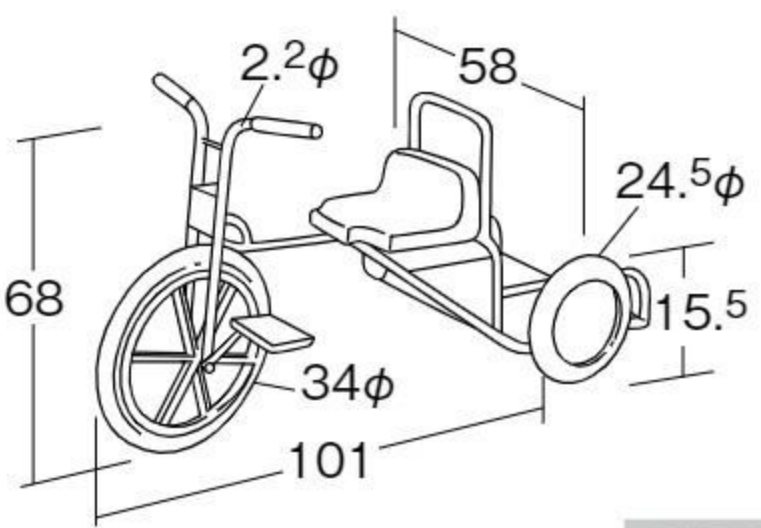

大型三輪車(ワゴンデッキ付き)

#540043 10%税込 **49,500円** / 本体 45,000円

4~6歳

【材質】フレーム=スチール
サドル=ポリエチレン
ホイール=ポリプロピレン
タイヤ=EVA樹脂
ステップ=塩化ビニール樹脂

【重さ】9.7kg

大型ステップを付けた2人乗りの三輪車です。

※梱包の関係上、現地組み立てになります。

バランス
移動
操作