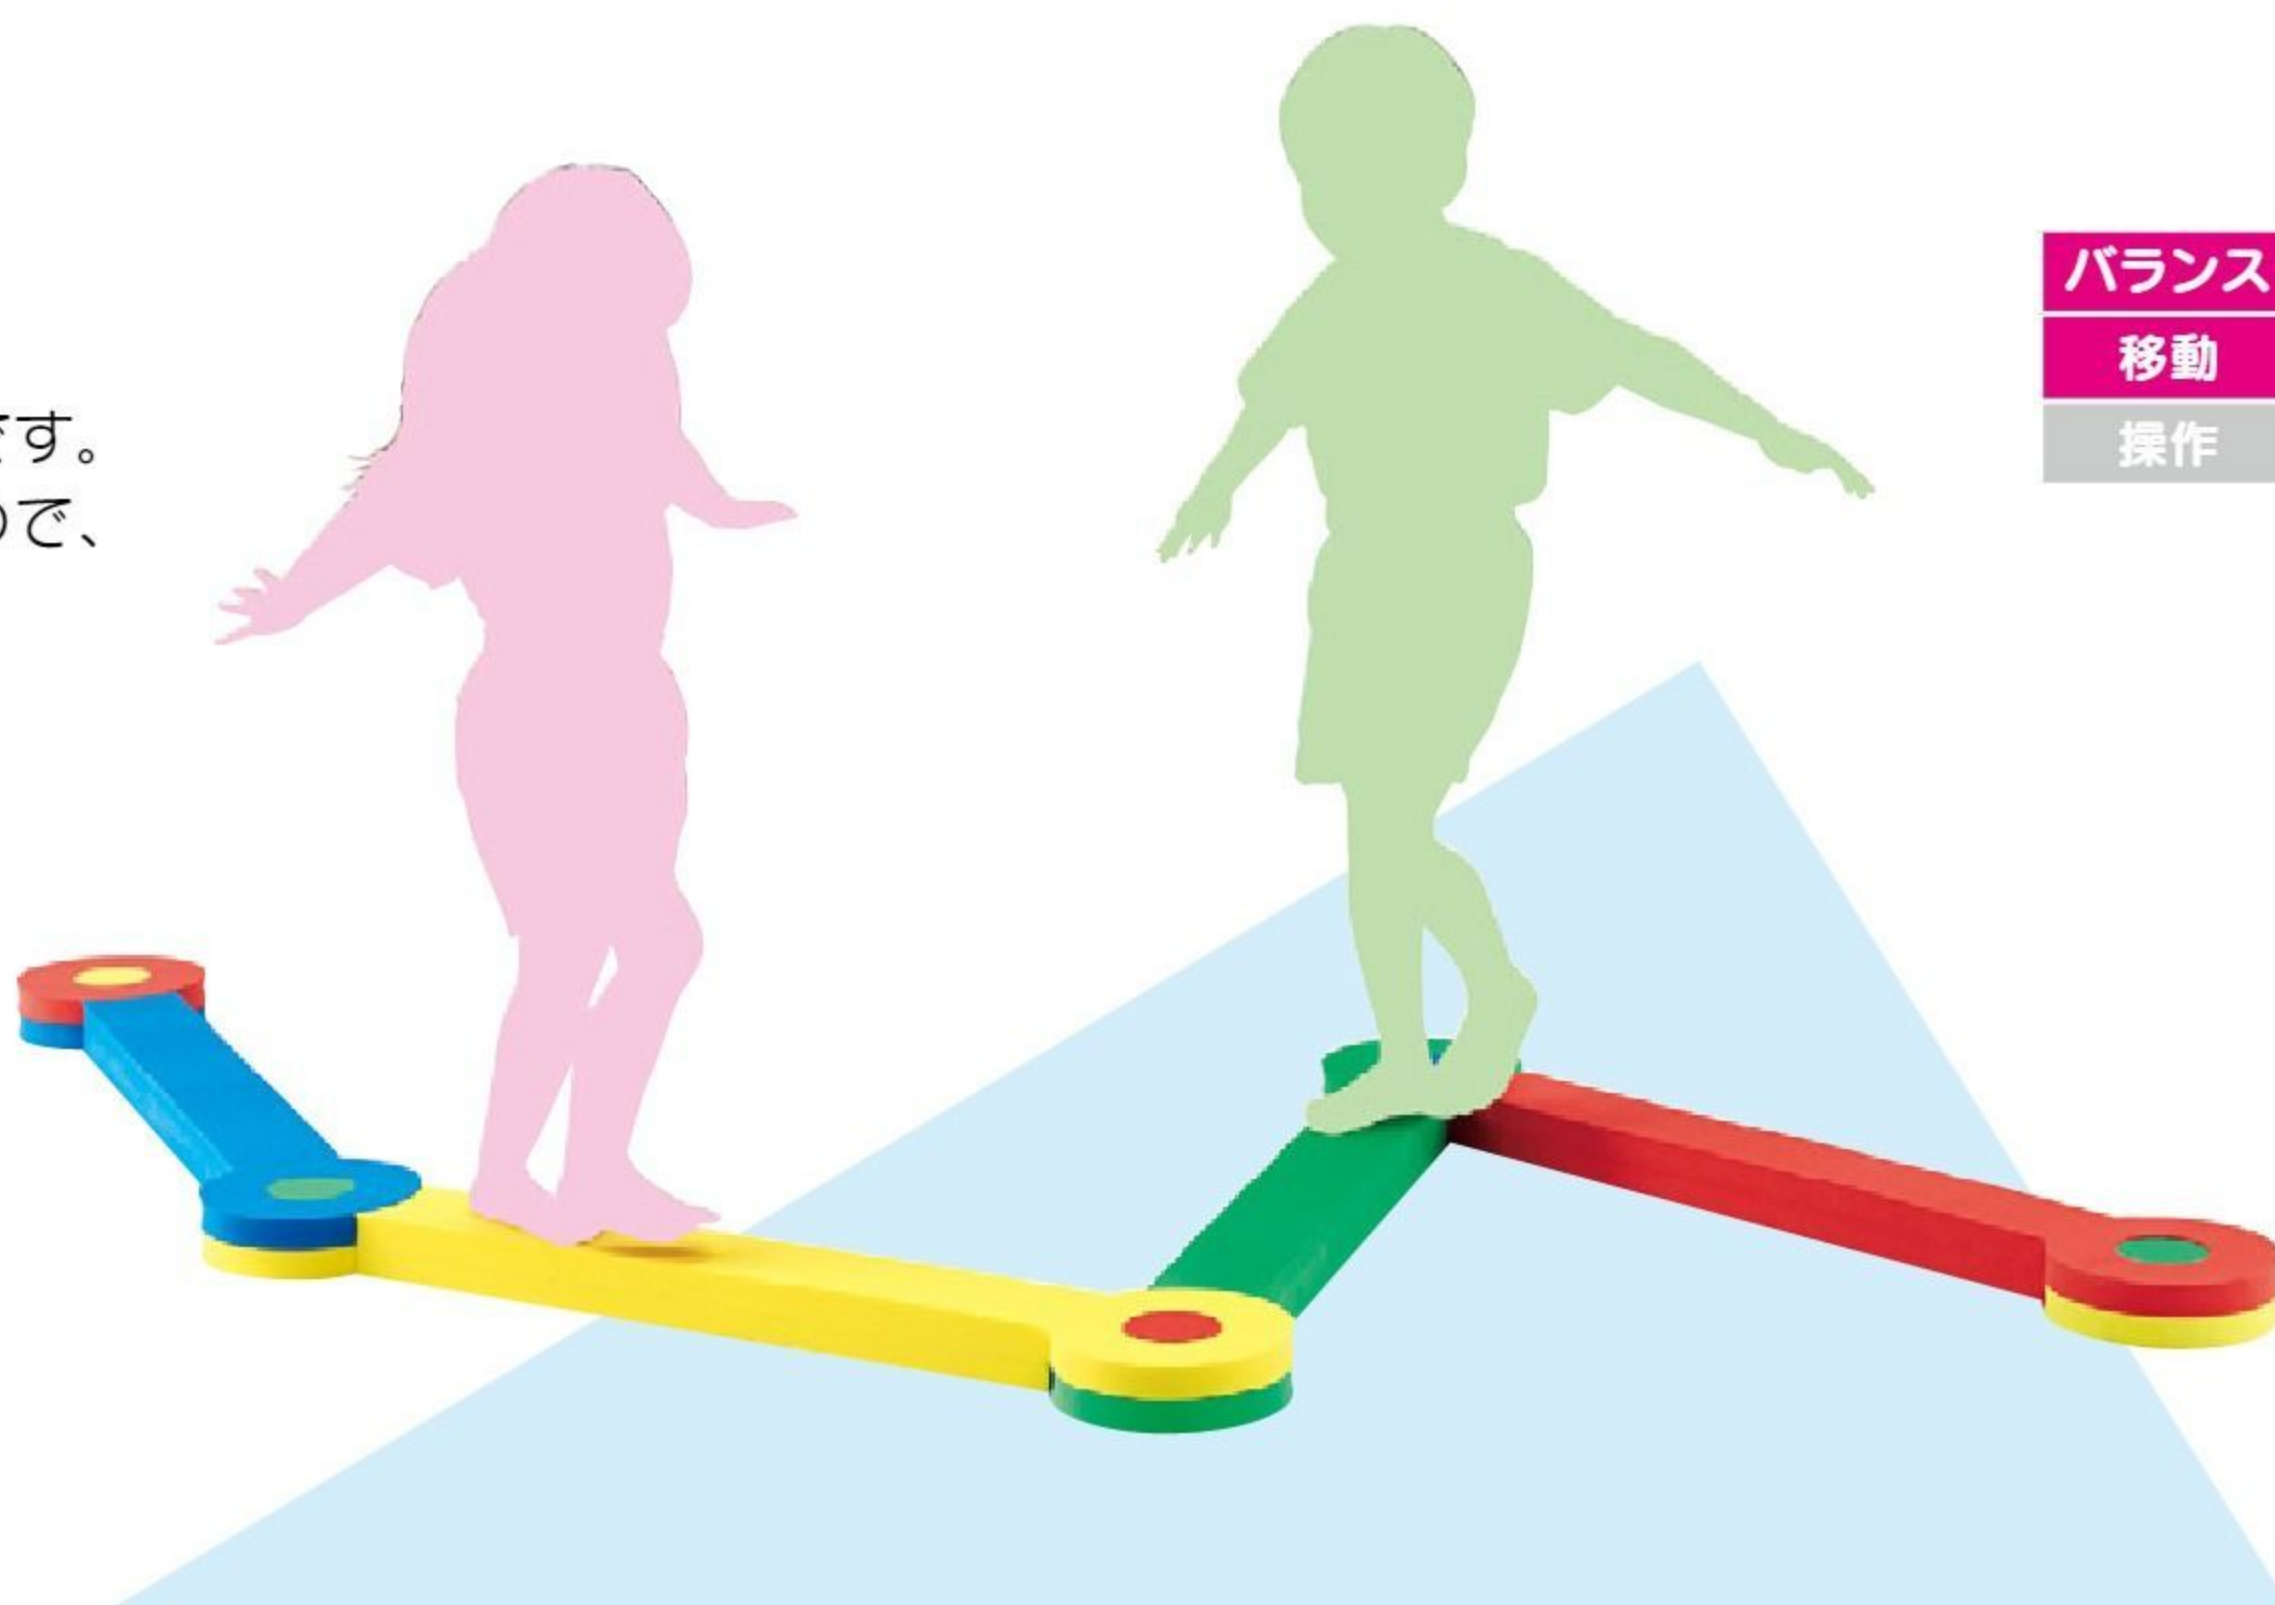

【材質】EVA樹脂
 【寸法】20×110×高さ6cm(1本)
 【重さ】2.8kg(セット)
 【内容】本体×4、リング×2、留め具×5

組み方や角度が変えられる平均台です。高さが6cmと低く、やわらかいので、低年齢児でも安心して遊べます。

バランス
移動
操作

いろいろな組み方ができます。

※リング、留め具の色は指定できません。

絵本
保育図書

園舎づくり
保育環境
備品の
ご提案

椅子
テーブル
収納家具