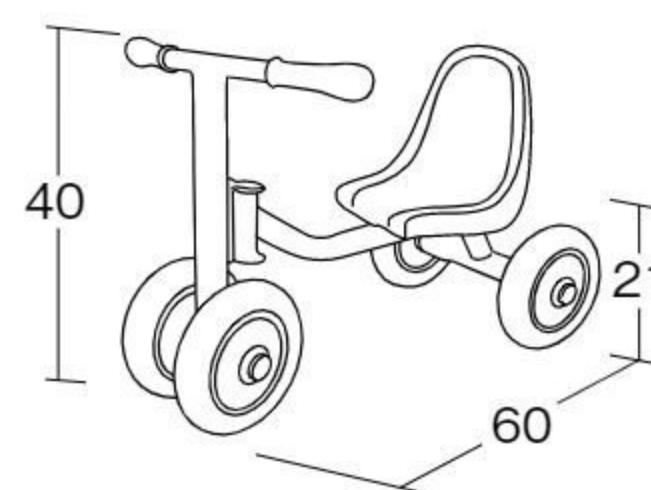

絵本
保育図書

園舎づくり
保育環境備品
のご提案

椅子
テーブル
収納家具

環境備品

防災・
安全用品

給食用品

お昼寝用品
衛生用品

乳幼児
用品

積み木
ブロック
知育玩具

保育室
遊具

砂場用品
プール・
水遊び用品

園庭遊具

運動遊具

季節行事
用品

絵画制作
用品
楽器

視聴覚
用品

園児服
職員服

特別支援・
発達支援

学童保育
用品

新年度
用品