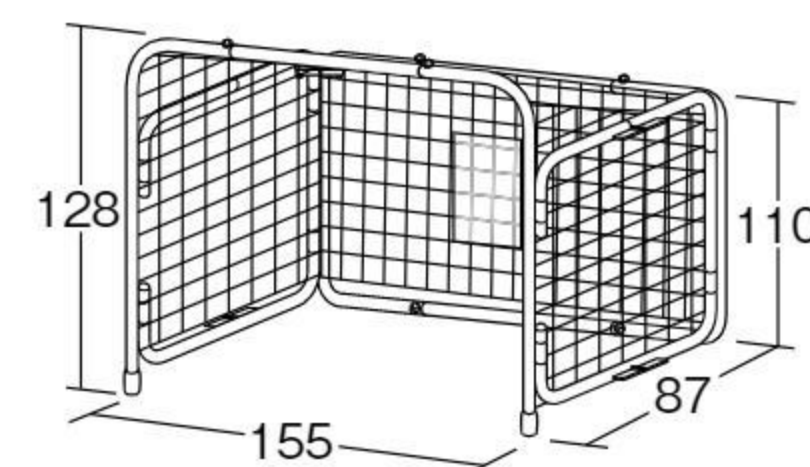

幼児用のとび板です。

バランス
移動
操作

ミニサッカーゴール折りたたみSP

#551116 10%税込 26,290円 / 本体 23,900円

運賃

【材質】フレーム=スチール ネット=ポリエステル

【重さ】5.6kg

【付属品】屋外設置用チェーン付きペグ2本、室内設置用部品(滑り止めタイプ)4個、室内設置用部品(吸盤タイプ)4個

小さな折りたたみ式サッカーゴールです。室内、屋外兼用。

サッカーゴール幼児向け・折りたたみ式

2台組 #550460 10%税込 141,900円 / 本体 129,000円

運賃

【材質】フレーム=スチール ネット=クレモナ

【重さ】15kg

ネットを付けたまま折りたためる小型サッカーゴールです。パンダとシマウマの的が、各1枚付いています。

絵本
保育図書