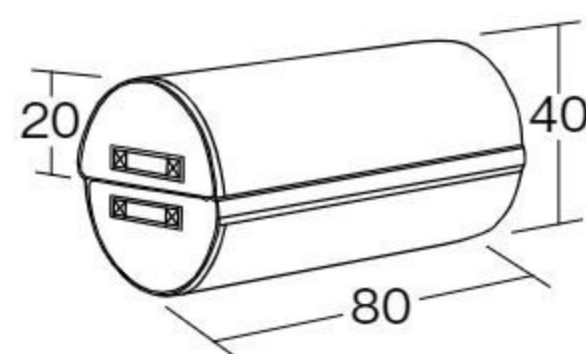

【材質】表地=ターポリン
芯材=ポリウレタンフォーム、
ポリエチレンフォーム

バランス
移動
操作

ブロックマット4色ライン入り

#550548 10%税込 **89,320円** / 本体 81,200円 運賃

【重さ】5kg

ブロックマット半円(2個1組)

#550547 10%税込 **74,800円** / 本体 68,000円 運賃

【重さ】5.2kg(2個)