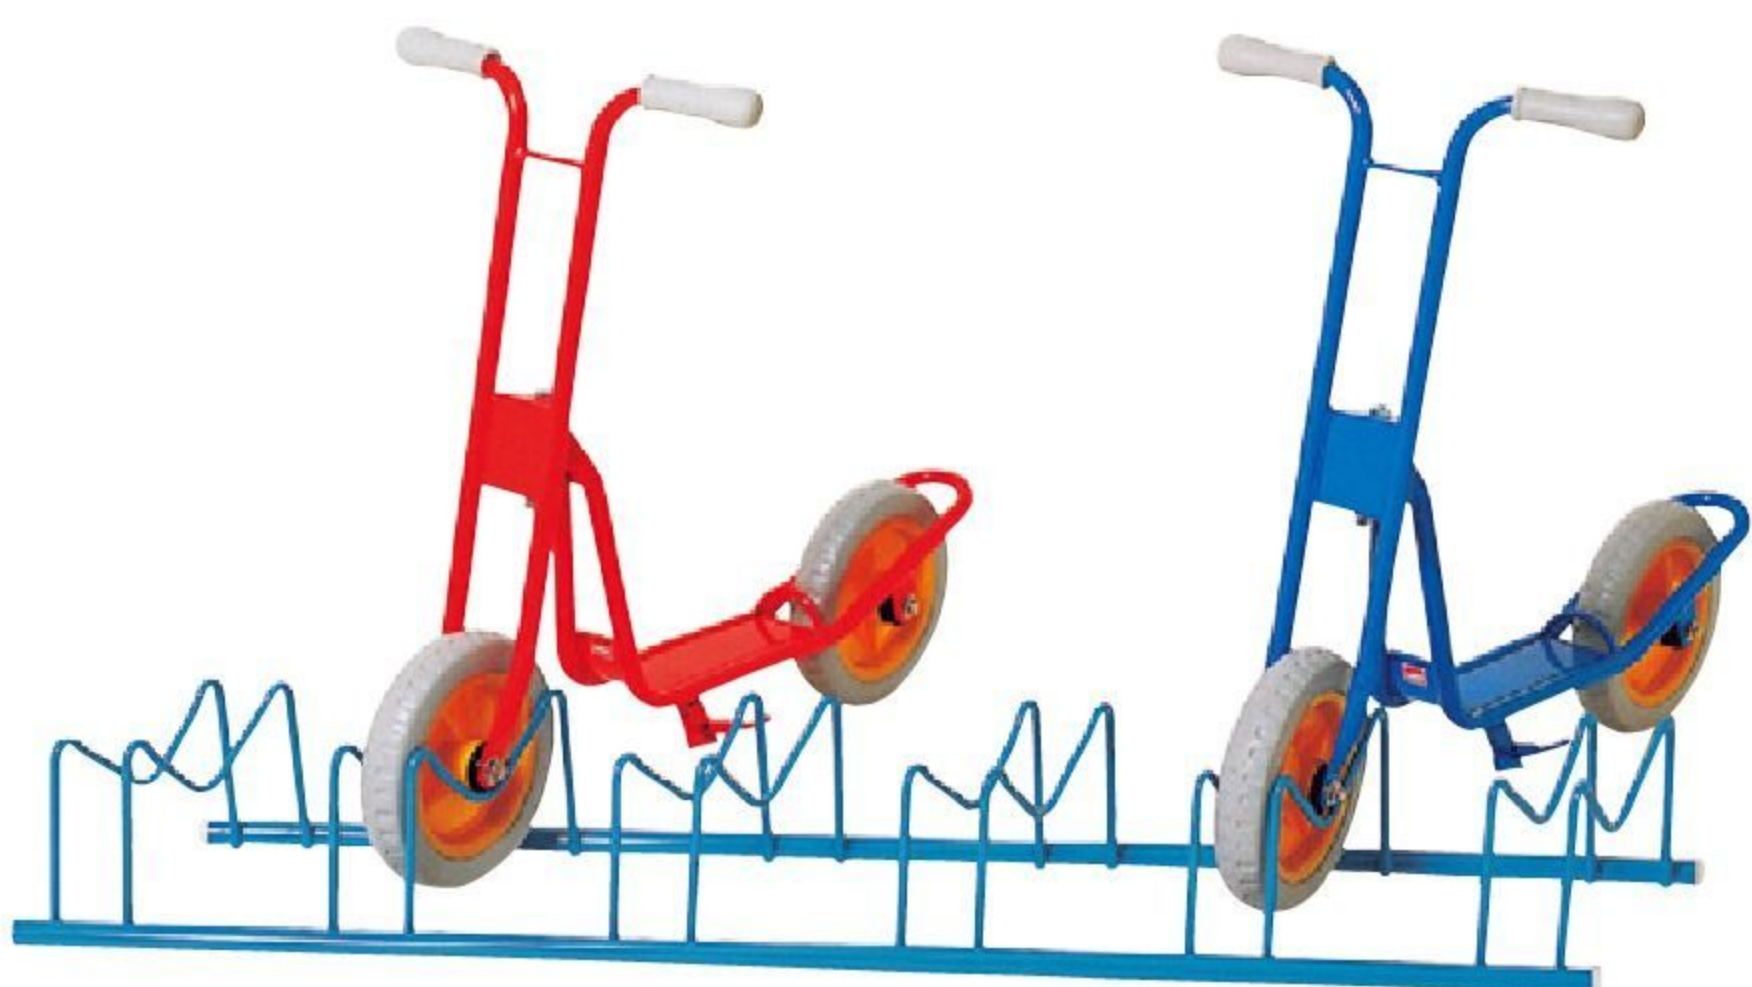

スクーターパーク

6台用 #660459 10%税込 22,000円 / 本体 20,000円

2台用 #660463 10%税込 10,120円 / 本体 9,200円 **NEW**

【材質】スチール

【重さ】6台用=6kg 2台用=1.7kg

※二輪スクーターは含まれません。

2台用

スクータースタンド

#660458 10%税込 26,400円 / 本体 24,000円

【材質】スチール 【重さ】6.5kg 【収容台数】8台

回転式フック付き。(両サイド使用可能)

※梱包の関係上、現地組み立てになります。