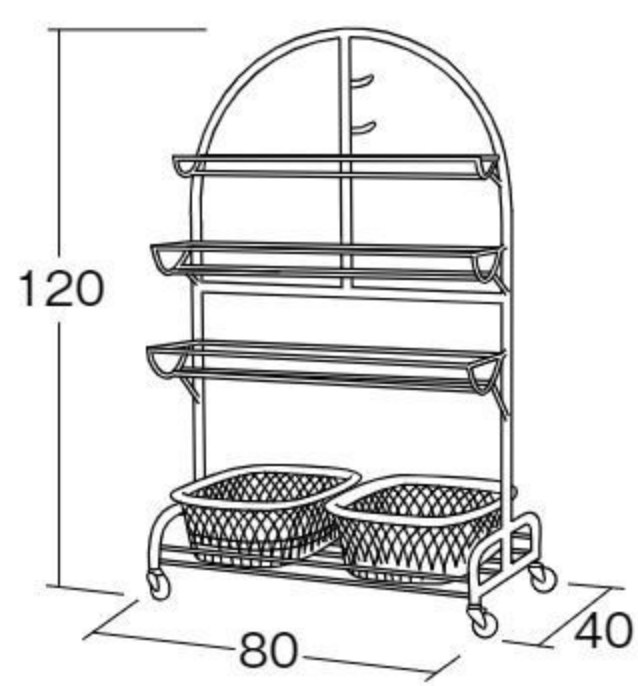

【成分】グリセリン 【容量】5g

ボール用空気注入針に塗り付けると、ボールの空気穴に差し入れやすくなります。ボール空気穴のバルブ破損防止に効果的です。

スポーツスタンド

#660493 10%税込 83,600円 / 本体 76,000円 運賃

【材質】本体=スチール かご=プラスチック
【寸法】かご=50×36.5×高さ17cm
【重さ】14.5kg

フープ、ボール、なわとびなどの小物を、まとめて収納できます。キャスター付き。かご2個付き。フープは大、中、小と約15本ずつ掛けられます。

※かごの色は、変更される場合があります。
ボール、フープなどは含まれません。

ホールディングキャリアー

#660466 10%税込 49,500円 / 本体 45,000円 運賃

【材質】スチール 【寸法】折りたたみ時=13.5×143.5×高さ78cm 【重さ】16kg

取り出し口はスライド式になっているので、子どもでも楽にボールを取り出せます。折りたたみ式。キャスター付き。

※ボールは含まれません。

アルミ製ボールラック