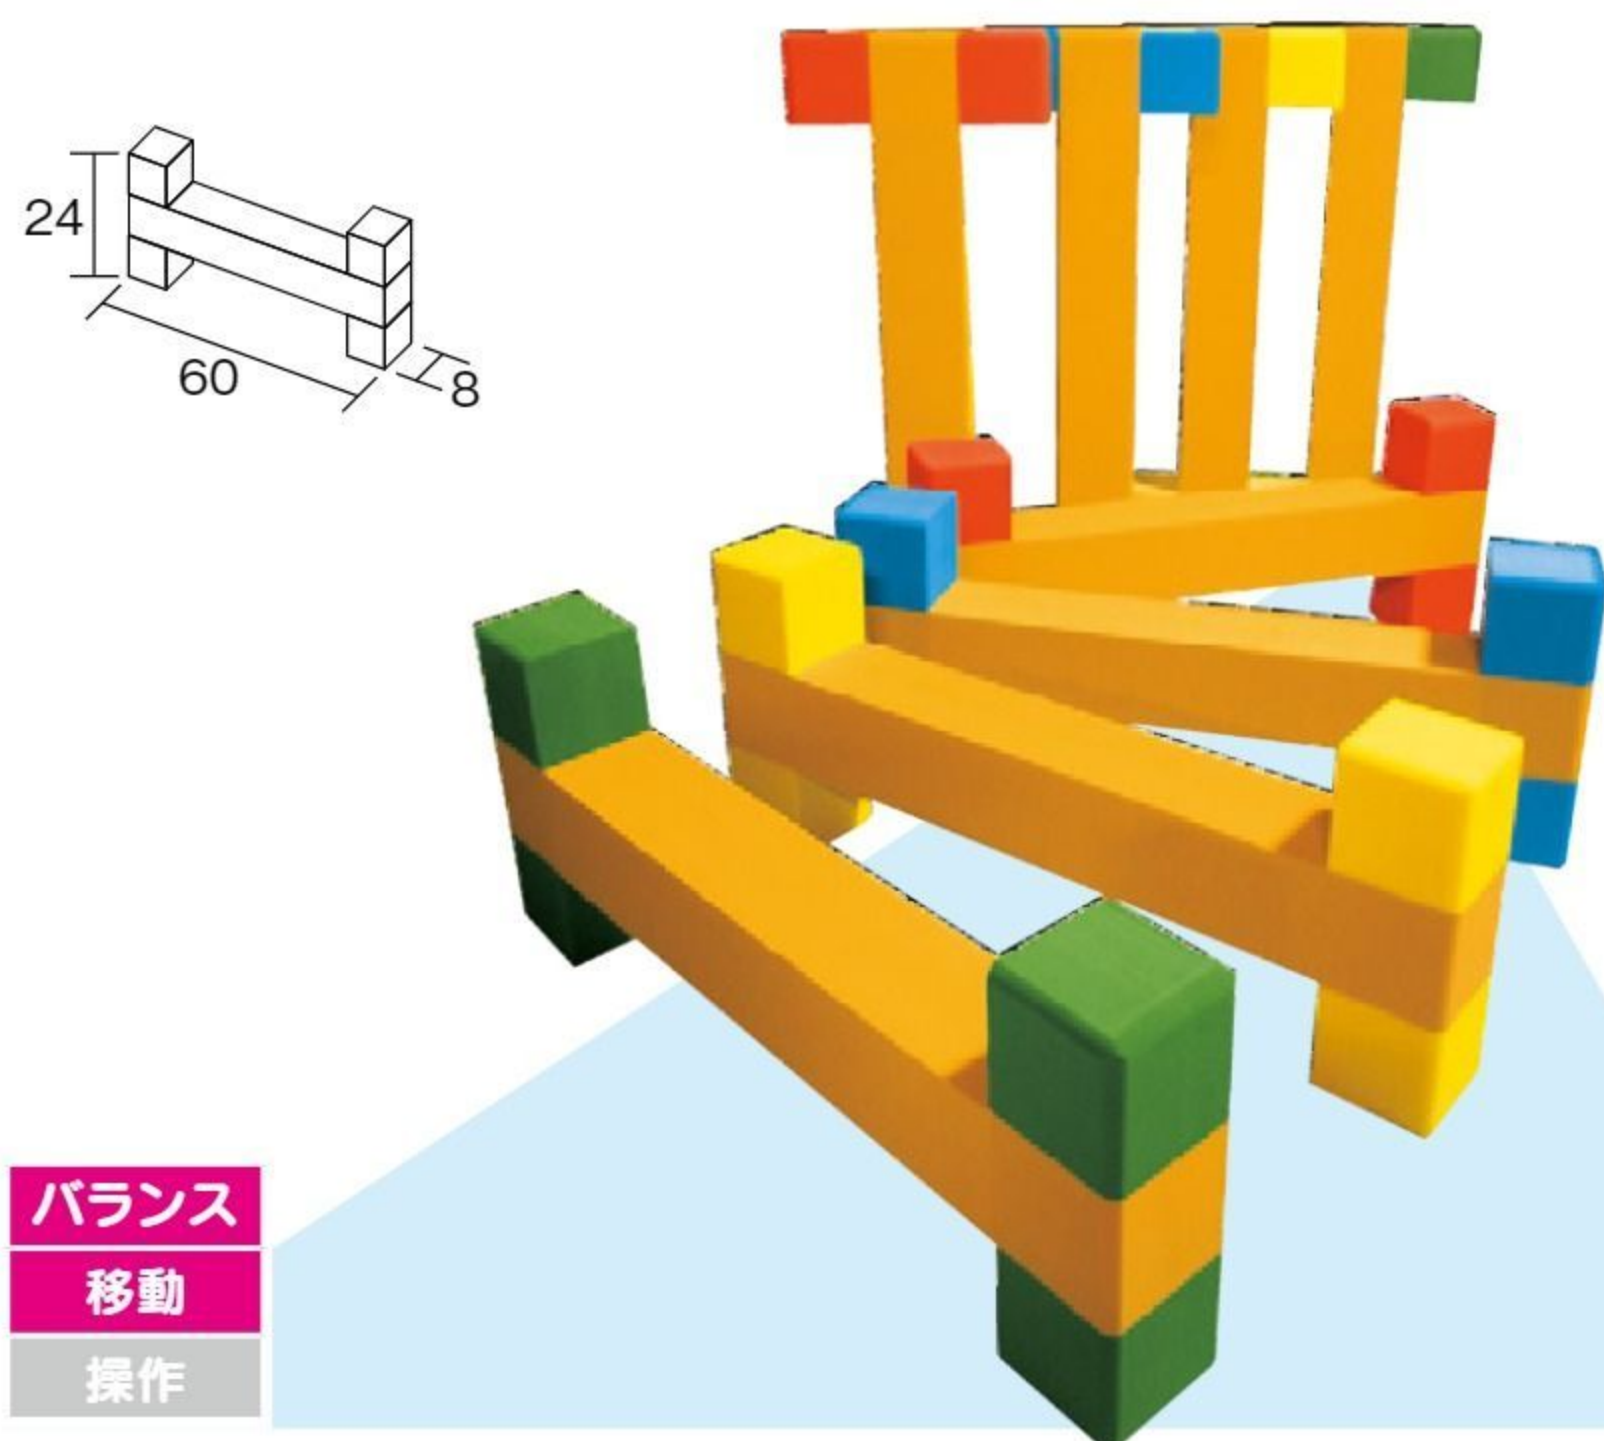

【材質】EVA樹脂 【重さ】5kg(セット) 【内容】4色各2本

ハードルや平均台として使えるI字形ブロックです。

抗菌 2~6歳

配置例

ハードル

ジグザグ平均台

トンネル遊び

バランス
移動
操作

シーソー SEESAW

#551157 10%税込 **18,480円** / 本体 16,800円 海外プラント CE

【材質】プラスチック、合成ゴム
【寸法】54×22×厚さ14cm 【重さ】2kg
【耐荷重】75kg

左右の脚でバランスをとりながら乗る小さなシーソーです。着地部分にはゴムが付いているので、強い衝撃を感じることなく遊べます。

バランス
移動
操作

絵本
保育図書

園舎づくり
保育環境備品
のご提案