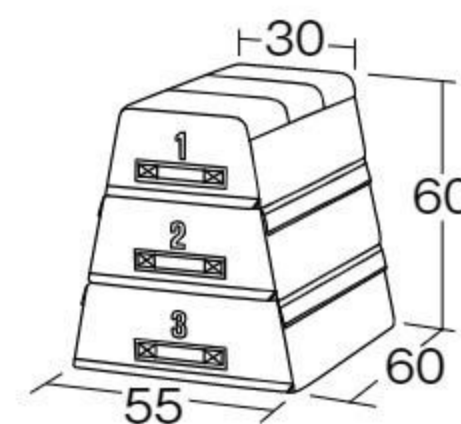

フォームとび箱60

#550538 10%税込 **77,000円** / 本体 70,000円 運賃

【重さ】 17kg

各段の連結は面ファスナー式です。

各段の底面は滑り止め加工されています。