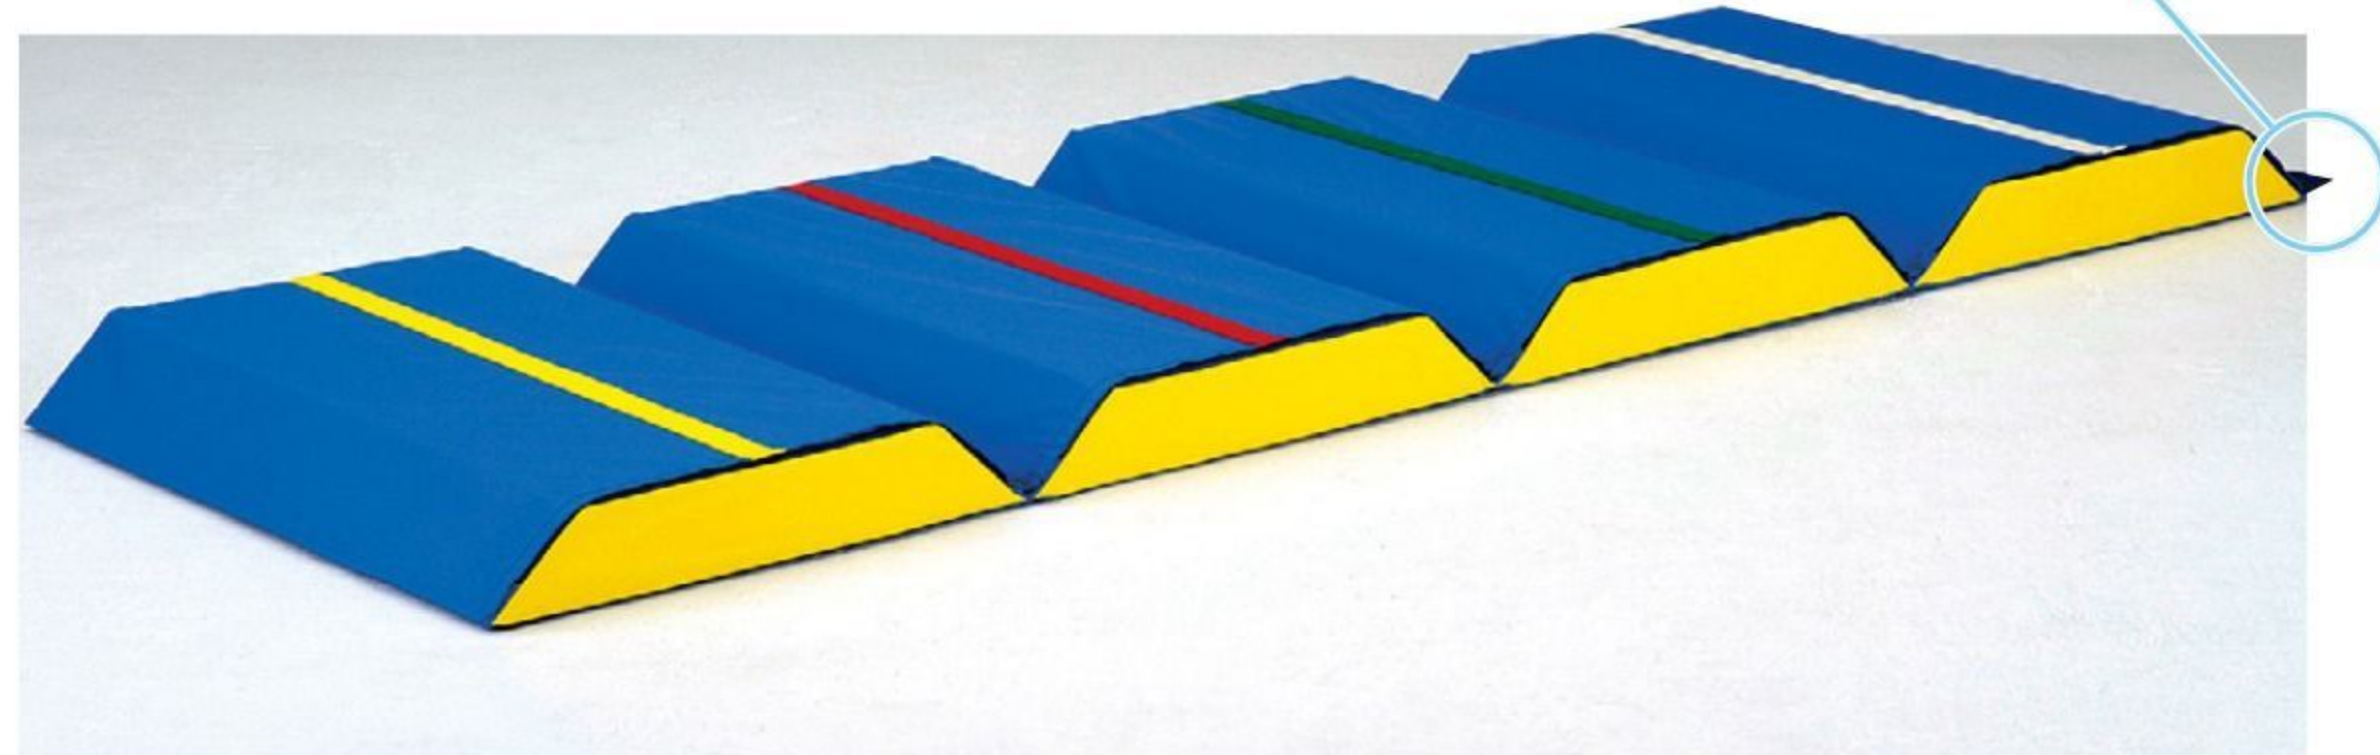

【材質】表地=ターポリン
芯材=ポリウレタンフォーム、
ポリエチレンフォーム

バランス
移動
操作

ブロックマット4色ライン入り

#550548 10%税込 **89,320円** / 本体 81,200円 運賃

【重さ】5kg

ブロックマット半円(2個1組)

#550547 10%税込 **74,800円** / 本体 68,000円 運賃

【重さ】5.2kg(2個)