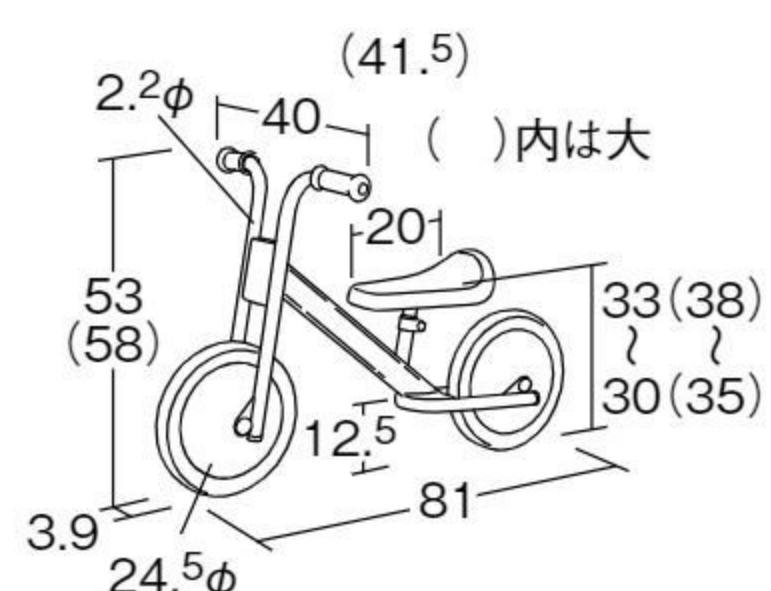

キックライダー

小 #540225 各色 10%税込 30,800円 / 本体 28,000円 **運賃** 3~6歳

大 #540226 各色 10%税込 31,900円 / 本体 29,000円 **運賃**

【材質】フレーム=スチール(粉体塗装)
サドル、ホイール=ポリプロピレン
タイヤ=EVA樹脂

【重さ】小=4.7kg 大=4.8kg

【色】レッド・ブラック

ペダルがない足付き式の二輪車です。

※梱包の関係上、現地組み立てになります。

バランス
移動
操作