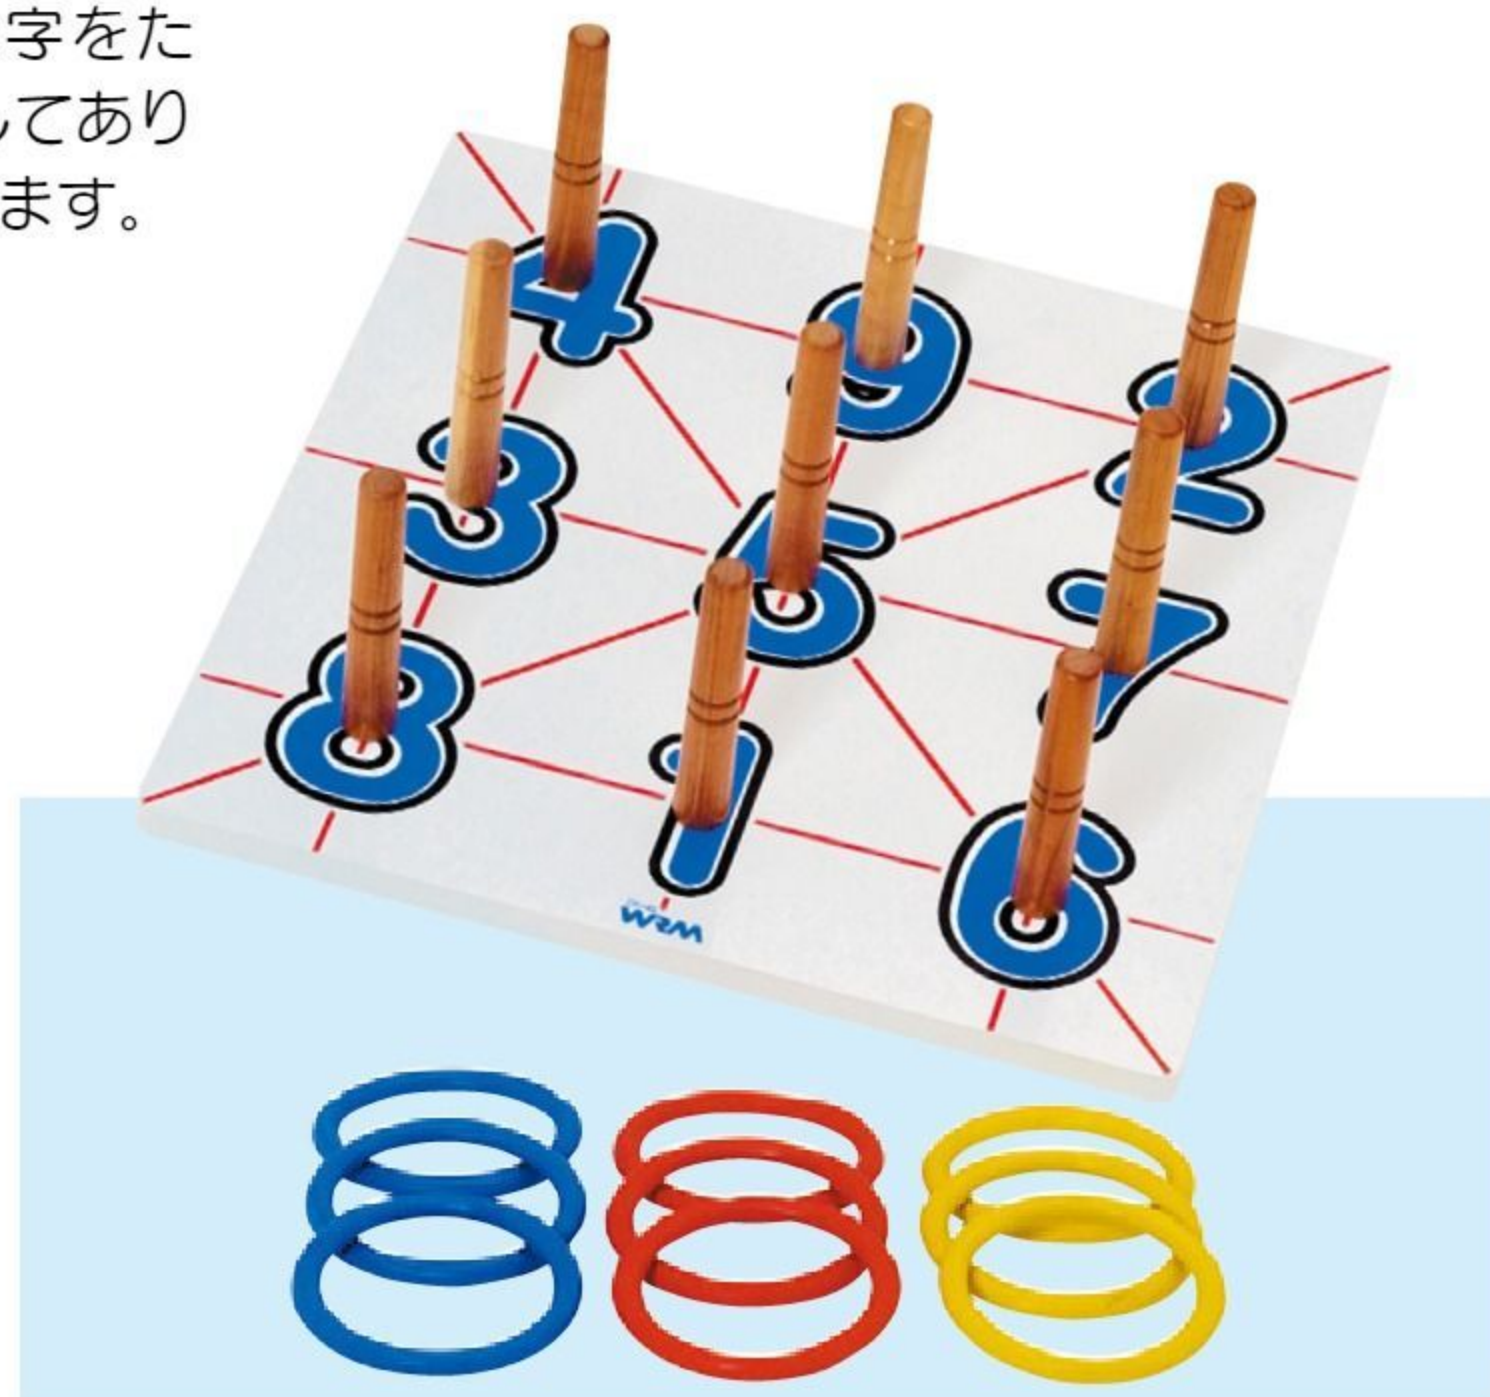

ワンタッチ鉄棒

鉄棒 #550346 10%税込 **26,950円** / 本体 24,500円

マット #550198 10%税込 **8,250円** / 本体 7,500円

【材質】鉄棒=スチール マット=ポリウレタン

【寸法】鉄棒(折りたたみ時)=98×28×高さ102cm

マット=95×150×厚さ1.5cm

【重さ】鉄棒=6.5kg マット=1kg

ワンタッチで折りたたみ可能。ゆるみや変形、ガタつきがなく安全です。鉄棒の高さは80~120cm。(5段階調節式)耐荷重30kg。

※梱包の関係上、現地組み立てになります。

3~6歳

バランス

移動

操作

小型逆上がり補助板 STW600

#550685 10%税込 **74,470円** / 本体 67,700円

運賃

【材質】ABS樹脂、スチール 【重さ】19kg

【付属品】固定用杭2本

角度を5段階に調節できます。屋外用。

折りたたみ式鉄棒

#550347 10%税込 **49,940円** / 本体 45,400円

運賃

4~6歳

【材質】スチール 【重さ】10kg

【寸法】(折りたたみ時)100×17.5×高さ110cm

高さは4段階に調節できます。(10cm間隔)耐荷重70kg。

※梱包の関係上、現地組み立てになります。

バランス

移動

操作

逆上がり練習補助ベルト125

NEW

#551504 10%税込 **2,860円** / 本体 2,600円

運賃

【材質】ベルト=ポリプロピレン

リング、フック=スチール

【寸法】幅5×長さ125cm 【重さ】210g

体が鉄棒から離れないようにして回転をサポートする、逆上がり練習の補助具です。体格や習熟度に合わせてベルトの長さを調節できます。体重80kgまで。

スタンダード輪投げ(小)バッグ付き

#560044 10%税込 **21,450円** / 本体 19,500円

【材質】本体=カバ、合板 投げ輪=ゴム

【寸法】ボード=45×45×厚さ1.8cm

投げ輪=直径14cm

【重さ】3kg

縦、横、ななめ、3つの数字をたすと15になるように配置してあります。ピンゴ感覚でも遊べます。

輪投げ・シングル

#560068 10%税込 **4,180円** / 本体 3,800円

【材質】本体=ブナ 投げ輪=ポリエチレン

【寸法】本体=直径16.7×高さ40cm

投げ輪=直径15.5cm

【重さ】600g

投げ輪5本付き。

バランス

移動

操作

絵本
保育図書

園舎づくり
保育環境備品
のご提案

椅子
テーブル
収納家具

環境備品

防災・
安全用品

給食用品

お昼寝用品
衛生用品

乳幼児
用品

積み木
ブロック
知育玩具

保育室
遊具

砂場用品
プール・
水遊び用品

園庭遊具

運動遊具

季節行事
用品

絵画制作
用品
楽器

視聴覚
用品

園児服
職員服

特別支援・
発達支援

学童保育
用品

新年度
用品