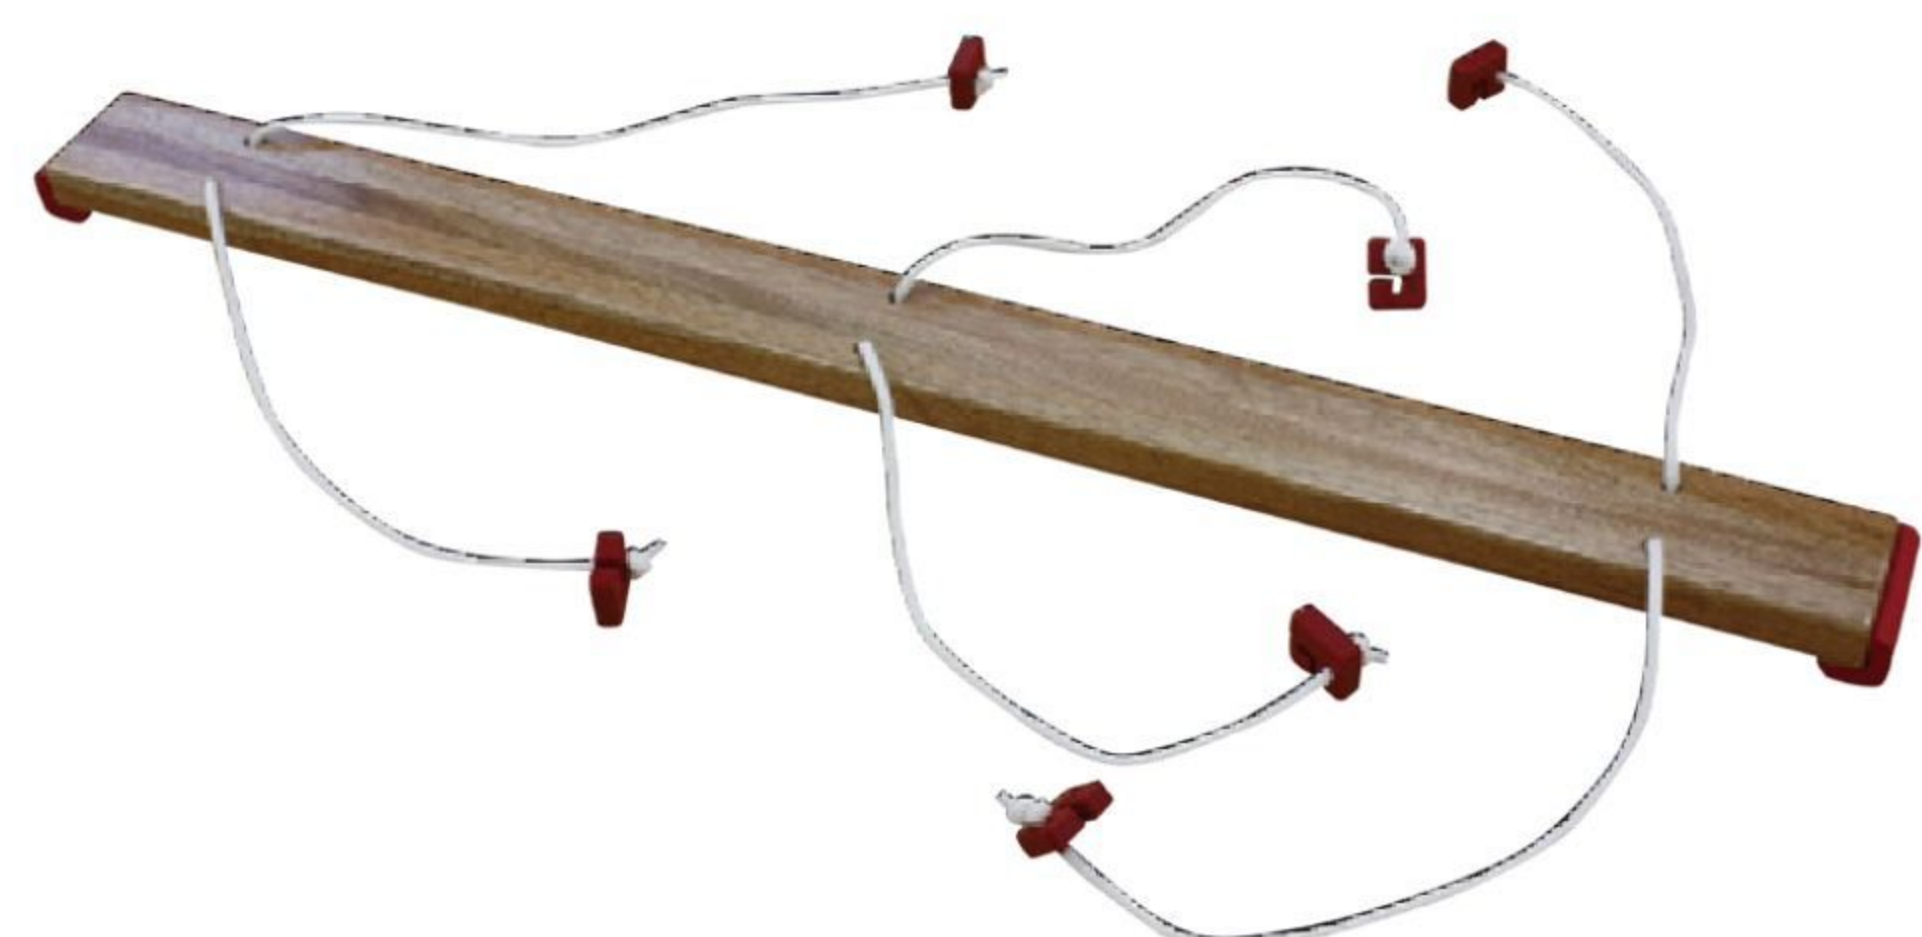

巧技台

- Aセット #550356 10%税込 **1,034,000円** / 本体 940,000円 運賃 3~6歳
- Bセット #550357 10%税込 **715,000円** / 本体 650,000円 運賃
- Cセット #550358 10%税込 **572,000円** / 本体 520,000円 運賃
- Dセット #550359 10%税込 **825,000円** / 本体 750,000円 運賃
- シーソー #550377 10%税込 **72,600円** / 本体 66,000円 運賃

【材質】木、スチール

バランス
移動
操作

セット内容

部品	ふた	ゴムふた	小わく	小わく(切り込み付き)	大わく	大わく(切り込み付き)
寸法						
重さ	3.5kg	4kg	1.8kg	3.5kg	3.5kg	3.5kg
コード	#550364	#550362	#550366	#550388	#550367	#550387
単品価格 10%税込 本体	24,200円 22,000円	39,600円 36,000円	14,850円 13,500円	15,950円 14,500円	22,000円 20,000円	23,100円 21,000円
Aセット	9個	—	2個	2個	3個	2個
Bセット	7個	—	2個	2個	2個	2個
Cセット	7個	—	2個	—	3個	—
Dセット	—	7個	2個	2個	2個	2個

頭部	とび箱台	ビーム	はしご(グリーン)	斜面板	すべり面(ピンク)	鉄棒
5kg	4.5kg	9.5kg	8kg	4.5kg	11.8kg	4kg
#550369	#550370	#550363	#550361	#550368	#550360	#550371
26,400円 24,000円	21,560円 19,600円	各色 71,500円 65,000円	95,700円 87,000円	各色 47,300円 43,000円	75,350円 68,500円	23,100円 21,000円
2個	2個	4本	1本	2枚	1面	2本
1個	1個	2本	1本	1枚	1面	1本
1個	1個	2本	1本	1枚	—	—
1個	1個	2本	1本	1枚	1面	1本

※ビーム、斜面板は色(ピンクまたはグリーン)をお選びください。 ※とび箱台には安全ベルトが付いています。 ※単品での販売には表記の価格とは別に運送費がかかります。

巧技台 ゆらゆらさんぽ

NEW

#550397 10%税込 **59,400円** / 本体 54,000円 運賃

【材質】本体=木 取付部=合成樹脂
【寸法】11×155×高さ4cm 【重さ】6kg

ゆらゆら揺れる一本橋の巧技台オプションパーツです。巧技台のバーに取り付けて使用します。

巧技台収納台車

#660523 10%税込 **308,000円** / 本体 280,000円 運賃

【材質】スチール、合板
【重さ】60kg
【付属品】専用カバー

巧技台専用の収納、運搬台車です。巧技台A、B、C、Dセット、いずれか1組を収納できます。

絵本
保育図書

園舎づくり
保育環境備品
のご提案

椅子
テーブル
収納家具

環境備品

防災・
安全用品

給食用品

お昼寝用品
衛生用品

乳幼児
用品

積み木
ブロック
知育玩具

保育室
遊具

砂場用品

プール・
水遊び用品

園庭遊具

運動遊具

季節行事
用品

絵画制作
用品
楽器

視聴覚
用品

園児服
職員服

特別支援・
発達支援

学童保育
用品

新年度
用品