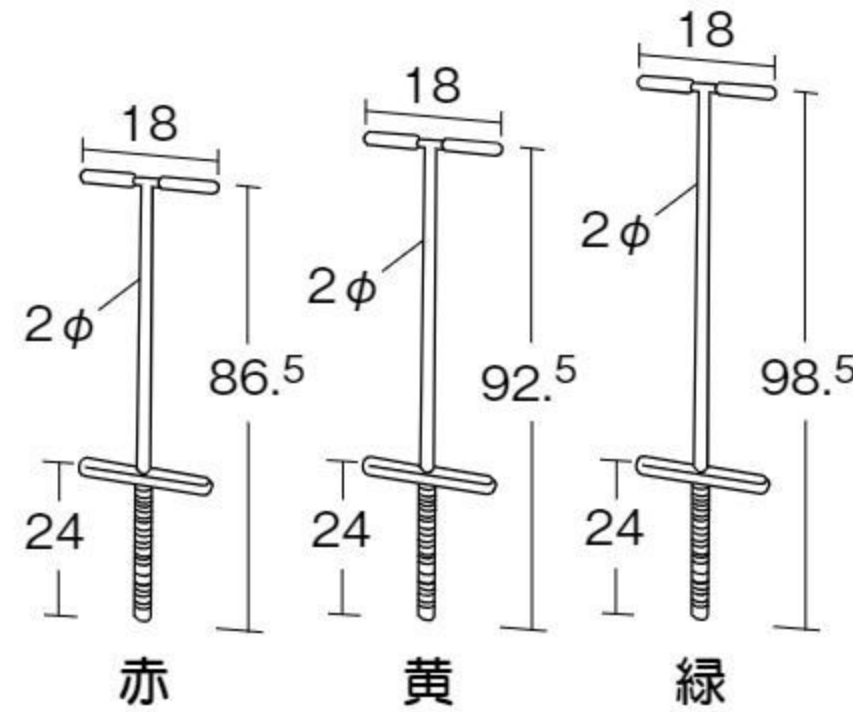

【材質】ポリエチレン 【寸法】太さ2.2cm
 リブ補強で曲がりにくいリングです。
 黄・桃・赤・白・紫・青・緑各1本のセットです。

バランス
移動
操作

ホッピング

赤・体重30kgまで #550336 10%税込 **3,850円** / 本体 3,500円
 黄・体重35kgまで #550336 10%税込 **4,070円** / 本体 3,700円
 緑・体重45kgまで #550336 10%税込 **4,290円** / 本体 3,900円

【材質】スチール、ポリエチレン
 【重さ】赤=1.4kg
 黄=1.5kg
 緑=1.6kg

5歳以上

バランス
移動
操作

フラットフープ

NEW

40(5色1組) #550814 10%税込 **4,070円** / 本体 3,700円
 60(5色1組) #550815 10%税込 **5,280円** / 本体 4,800円
 70(5色1組) #550816 10%税込 **5,940円** / 本体 5,400円