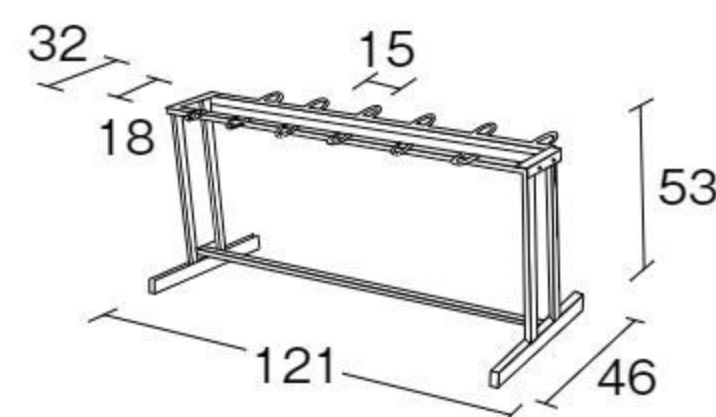

一輪車スタンド

#660502 10%税込 **27,940円** / 本体 25,400円

【材質】スチール 【重さ】5.5kg
【収容台数】12台(14、16、18インチ)

※梱包の関係上、現地組み立てになります。
※一輪車は含まれません。

絵本
保育図書

園舎づくり
保育環境備品
のご提案

椅子
テーブル
収納家具

環境備品

防災・
安全用品

給食用品

お昼寝用品
衛生用品

乳幼児
用品

積み木
ブロック
知育玩具

保育室
遊具

砂場用品
プール・
水遊び用品

園庭遊具

運動遊具

季節行事
用品

絵画制作
用品
楽器

視聴覚
用品

園児服
職員服

特別支援・
発達支援

学童保育
用品

新年度
用品