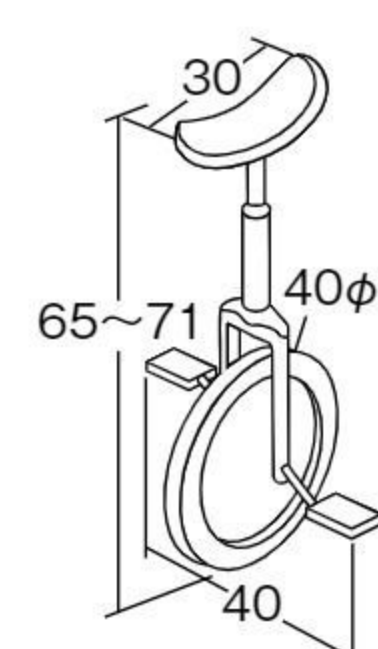

バランス
移動
操作

14インチ

16インチ

4~6歳

一輪車 補助付き

#540074 10%税込 **23,100円** / 本体 21,000円 **3~6**歳

【材質】フレーム=スチール(粉体塗装)、プラスチック
サドル=ビニールレザー張りポリウレタン
ホイール=ポリプロピレン タイヤ=EVA樹脂

【重さ】4kg