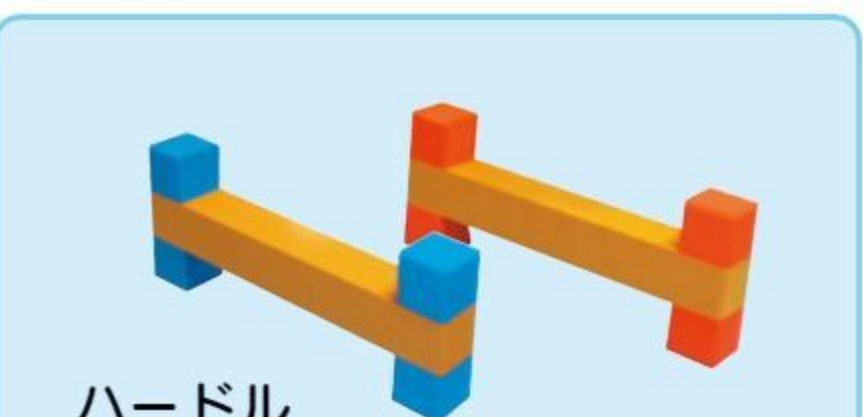

折りたたみバランスビーム

#550774 10%税込 **14,300円** / 本体 13,000円 運賃 3~6歳

【材質】TPE 【寸法】幅18×長さ190×高さ5.5cm 折りたたみ時=18×93×12cm
【重さ】970g

踏み込んだ足が少し沈んで、適度な不安定感が感じられます。
高さが5.5cmと低いので、低年齢児も安心して遊べます。

バランス
移動
操作

バランス平均台(6本1組)

#550702 10%税込 **31,680円** / 本体 28,800円 3~6歳

【材質】EVA樹脂、ナイロン 【寸法】幅8.5×長さ110×厚さ3cm(1本)
【重さ】1.8kg(セット) 【内容】6色各1本

EVA樹脂の半円柱形平均台です。面ファスナーで連結します。切り口が斜めになっているので、ジグザグや六角形も作れます。

バランス
移動
操作

カラー平均台

#550164 各色 10%税込 **57,970円** / 本体 52,700円 運賃 シックハウス対策品 3~6歳

【材質】スギ集成材 【重さ】11.6kg
【色】赤・黄・緑

バランス
移動
操作

ステップ平均台

#550490 10%税込 **64,350円** / 本体 58,500円 シックハウス対策品 3~6歳

【材質】フレーム=スチール
踏み板=レッドパイン(オイルステイン塗装)
【重さ】13kg(セット)

踏み幅と高さが異なる平均台4台のセットです。脚キャップ付き。

バランス
移動
操作

EVATM I(8本1組)

#581563 10%税込 **47,300円** / 本体 43,000円

【材質】EVA樹脂 【重さ】5kg(セット) 【内容】4色各2本

ハードルや平均台として使えるI字形ブロックです。

抗菌 2~6歳

配置例

バランス
移動
操作

シーソー SEESAW

#551157 10%税込 **18,480円** / 本体 16,800円 海外プラント CE

【材質】プラスチック、合成ゴム
【寸法】54×22×厚さ14cm 【重さ】2kg
【耐荷重】75kg

左右の脚でバランスをとりながら乗る小さなシーソーです。着地部分にはゴムが付いているので、強い衝撃を感じることなく遊べます。

バランス
移動
操作

絵本
保育図書

園舎づくり
保育環境備品
のご提案

椅子
テーブル
収納家具

環境備品

防災・
安全用品

給食用品

お昼寝用品
衛生用品

乳幼児
用品

積み木
ブロック
知育玩具

保育室
遊具

砂場用品
プール・
水遊び用品

園庭遊具

運動遊具

季節行事
用品

絵画制作
用品
楽器

視聴覚
用品

園児服
職員服

特別支援・
発達支援

学童保育
用品

新年度
用品