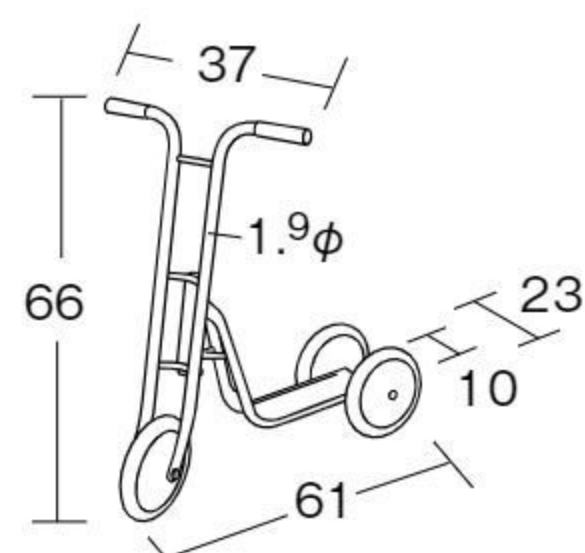

三輪スクーター

#540027 各色 10%税込 21,450円 / 本体 19,500円 3~6歳

【材質】フレーム=スチール ホイール=ABS樹脂

タイヤ=EVA樹脂

【重さ】2.5kg 【色】赤・青

タイヤは耐久性のある樹脂製です。

※梱包の関係上、現地組み立てになります。

バランス
移動
操作