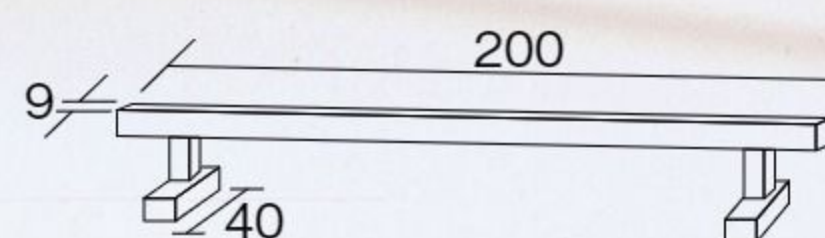

足が少し沈みます。

折りたたみ時

バランス
移動
操作

バランス平均台(6本1組)

#550702 10%税込 **31,680円** / 本体 28,800円 3~6歳

【材質】EVA樹脂、ナイロン 【寸法】幅8.5×長さ110×厚さ3cm(1本)
【重さ】1.8kg(セット) 【内容】6色各1本

EVA樹脂の半円柱形平均台です。面ファスナーで連結します。切り口が斜めになっているので、ジグザグや六角形も作れます。

ジグザグ使用例

バランス
移動
操作

カラー平均台

#550164 各色 10%税込 **57,970円** / 本体 52,700円 運賃 シックハウス対策品 3~6歳

【材質】スギ集成材 【重さ】11.6kg
【色】赤・黄・緑

センターラインが入っています。

バランス
移動
操作

ステップ平均台