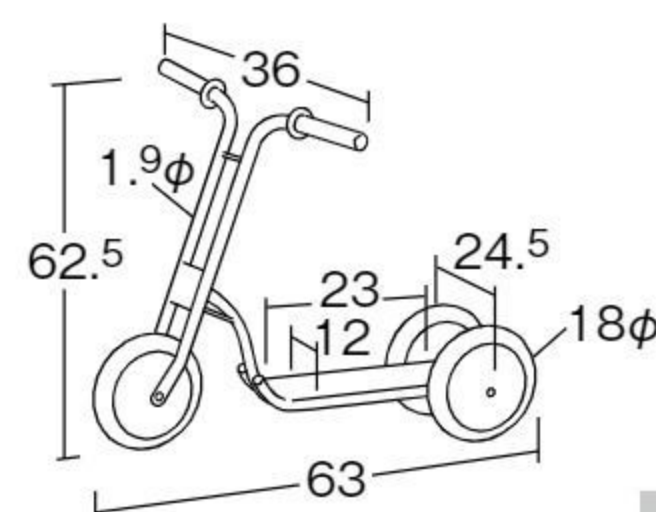

#540031 10%税込 17,820円 / 本体 16,200円 3~6歳

【材質】フレーム=スチール

ホイール=ポリプロピレン

タイヤ=EVA樹脂

【重さ】3.5kg

三輪なので安定性がある年少児向けのスクーターです。

※梱包の関係上、現地組み立てになります。

※細部の仕様は変更される場合があります。