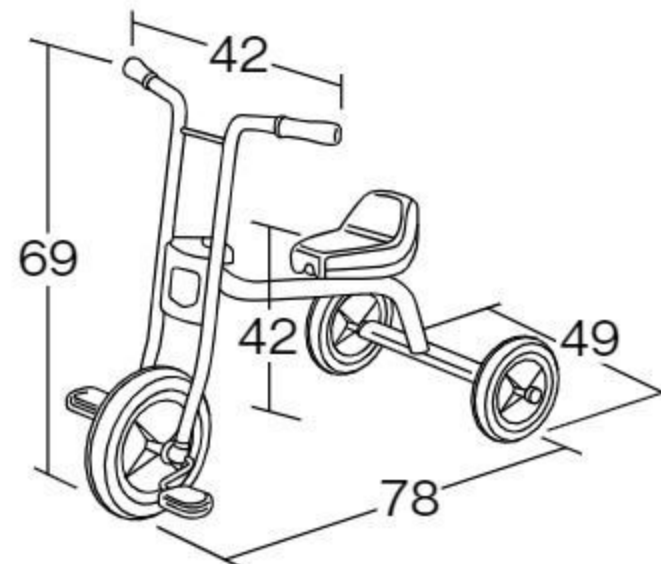

大型三輪車

#540041 10%税込 **45,650円** / 本体 41,500円

4~6歳

【材質】フレーム=スチール サドル=ポリエチレン
ホイール=ポリプロピレン
タイヤ=EVA樹脂

【重さ】9.4kg

普通より少し大きめで、耐久性も抜群の三輪車です。

※梱包の関係上、現地組み立てになります。

バランス
移動
操作

ステップ三輪車L

#540153 10%税込 **35,200円** / 本体 32,000円

4~5歳

【材質】フレーム=スチール(焼き付け塗装)
サドル=ポリエチレン グリップ=TPE
ペダル=ポリプロピレン
ホイール=ABS樹脂 タイヤ=EVA樹脂

【重さ】6kg

4~5歳児の体格に合わせた設計です。

※梱包の関係上、現地組み立てになります。

バランス
移動
操作

大型三輪車(ワゴンデッキ付き)

#540043 10%税込 **49,500円** / 本体 45,000円

4~6歳

【材質】フレーム=スチール
サドル=ポリエチレン
ホイール=ポリプロピレン
タイヤ=EVA樹脂
ステップ=塩化ビニール樹脂

【重さ】9.7kg

大型ステップを付けた2人乗りの三輪車です。

※梱包の関係上、現地組み立てになります。

バランス
移動
操作

大型2人乗り三輪車

#540042 10%税込 **58,300円** / 本体 53,000円

4~6歳

【材質】フレーム=スチール サドル=ポリエチレン
ホイール=ABS樹脂 タイヤ=EVA樹脂

【重さ】9kg

少し大きめサイズの2人乗り用三輪車です。

※梱包の関係上、現地組み立てになります。

バランス
移動
操作

サイクルバス

#551115 10%税込 **37,400円** / 本体 34,000円

運賃 3~6歳

【材質】ポリプロピレン、スチール、他
【寸法】幅49.5×長さ61×高さ56cm
【重さ】9.5kg 【耐荷重】70kg

足踏みの動きで前進後退ができる運動遊具です。2人乗りでも遊べます。

※梱包の関係上、現地組み立てになります。

バランス
移動
操作

スクート&ライド ハイウェイキック1

#540223 各色 10%税込 **16,500円** / 本体 15,000円

海外
プラント
CE
1~5歳

【材質】本体=ABS樹脂、ポリプロピレン、TPE ハンドル=アルミニウム、ポリプロピレン
サドル=EVA樹脂、ポリエステル ホイール=ポリプロピレン タイヤ=ポリウレタン
【重さ】2.7kg 【色】アッシュ・フォレスト・ローズ

足けり式三輪車とスクーターの2通りに使えます。切り替えは工具不要の簡単操作です。

※梱包の関係上、現地組み立てになります。

バランス
移動
操作

絵本
保育図書

園舎づくり
保育環境備品
のご提案

椅子
テーブル
収納家具

環境備品

防災・
安全用品

給食用品

お昼寝用品
衛生用品

乳幼児
用品

積み木
ブロック
知育玩具

保育室
遊具

砂場用品
プール・
水遊び用品

園庭遊具

運動遊具

季節行事
用品

絵画制作
用品
楽器

視聴覚
用品

園児服
職員服

特別支援・
発達支援

学童保育
用品

新年度
用品