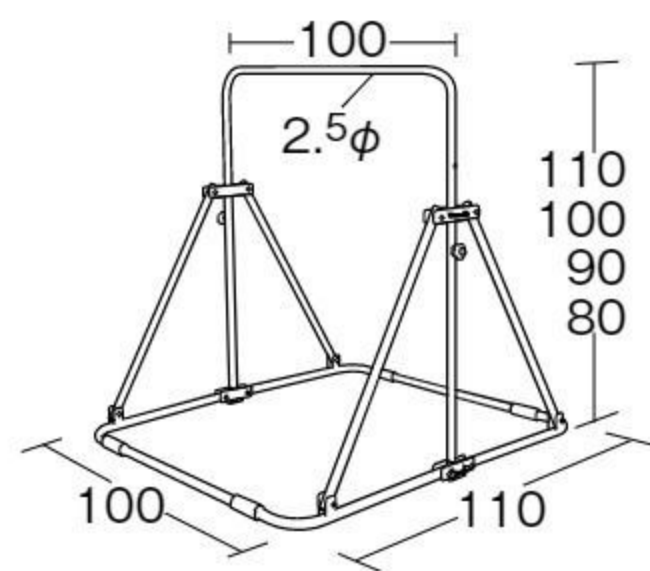

小型逆上がり補助板 STW600

#550685 10%税込 **74,470円** / 本体 67,700円

運賃

【材質】ABS樹脂、スチール 【重さ】19kg

【付属品】固定用杭2本

角度を5段階に調節できます。屋外用。

折りたたみ式鉄棒

#550347 10%税込 **49,940円** / 本体 45,400円

運賃

4~6歳

【材質】スチール 【重さ】10kg

【寸法】(折りたたみ時)100×17.5×高さ110cm

高さは4段階に調節できます。(10cm間隔)耐荷重70kg。

※梱包の関係上、現地組み立てになります。

バランス

移動

操作

逆上がり練習補助ベルト125

NEW

#551504 10%税込 **2,860円** / 本体 2,600円

運賃

【材質】ベルト=ポリプロピレン

リング、フック=スチール

【寸法】幅5×長さ125cm 【重さ】210g

体が鉄棒から離れないようにして回転をサポートする、逆上がり練習の補助具です。体格や習熟度に合わせてベルトの長さを調節できます。体重80kgまで。

スタンダード輪投げ(小)バッグ付き

#560044 10%税込 **21,450円** / 本体 19,500円

【材質】本体=カバ、合板 投げ輪=ゴム

【寸法】ボード=45×45×厚さ1.8cm

投げ輪=直径14cm

【重さ】3kg

縦、横、ななめ、3つの数字をたすと15になるように配置してあります。ピンゴ感覚でも遊べます。