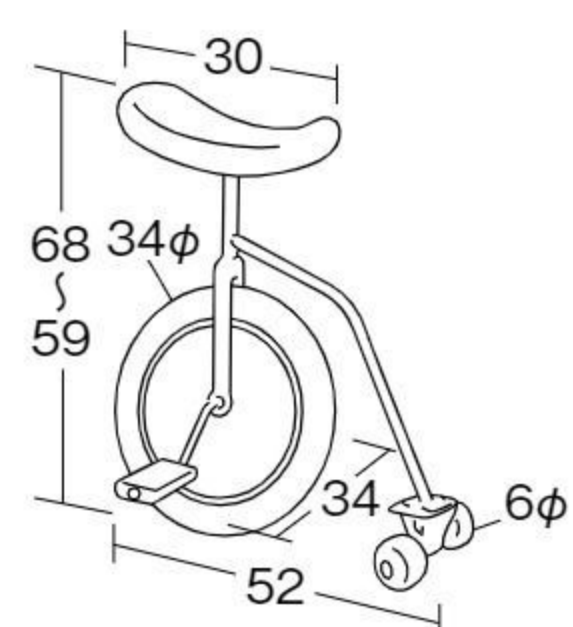

一輪車 補助付き

#540074 10%税込 **23,100円** / 本体 21,000円 **3~6**歳

【材質】フレーム=スチール(粉体塗装)、プラスチック
サドル=ビニールレザー張りポリウレタン
ホイール=ポリプロピレン タイヤ=EVA樹脂

【重さ】4kg

練習用の着脱式補助輪が付いた一輪車です。座面の高さは、自由に調節できます。ノーパンクタイヤなので、メンテナンス不要です。