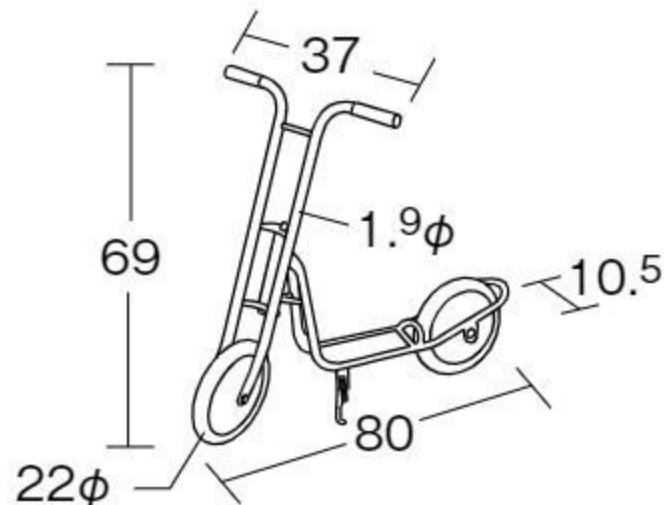

②ハンドルストッパー
ハンドルの切れ過ぎや、指の挟み込みを防止します。

③かかとガード
後輪にかかとを巻き込む心配がありません。

二輪スクーター(スタンド付き)

#540060 各色 10%税込 23,100円 / 本体 21,000円 3~6歳

【材質】フレーム=スチール
ホイール=ABS樹脂
タイヤ=EVA樹脂

【重さ】3.5kg 【色】赤・青
スタンド付きのスクーターです。

※梱包の関係上、現地組み立てになります。