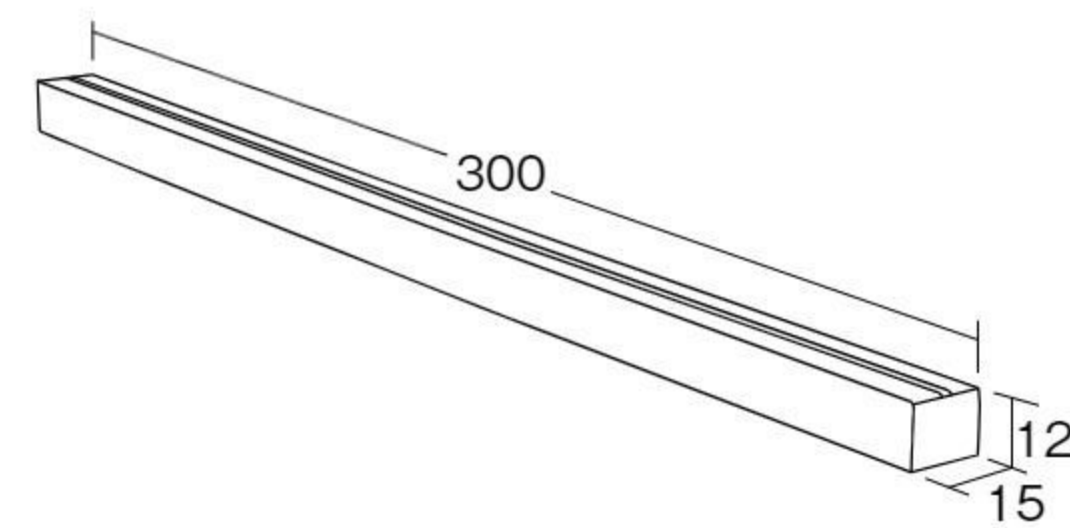

運動遊具

マット 他	496
鉄棒・輪なげ	503
巧技台	504
平均台・とび箱・サッカーゴール	506
ボール・ボール入れ 他	510
竹馬・フープ・ホッピング	513
なわとび・ボールプール	515
乗り物遊具 他	516

ブロックマット

さまざまな形をしたブロックを自由に組み合わせて配置できます。裏面は滑り止め加工されています。芯材はポリウレタンフォームとポリエチレンフォームの2層構造。しっかりした踏み心地と弾力を兼ね備えています。

【材質】表地=ターポリン
芯材=ポリウレタンフォーム、
ポリエチレンフォーム

バランス
移動
操作

ブロックマット4色ライン入り

#550548 10%税込 **89,320円** / 本体 81,200円 運賃

【重さ】5kg

ブロックマット半円(2個1組)

#550547 10%税込 **74,800円** / 本体 68,000円 運賃

【重さ】5.2kg(2個)

接続部面ファスナー仕様

ブロックマットバランスA

#550537 10%税込 **62,480円** / 本体 56,800円 運賃

【重さ】6.5kg