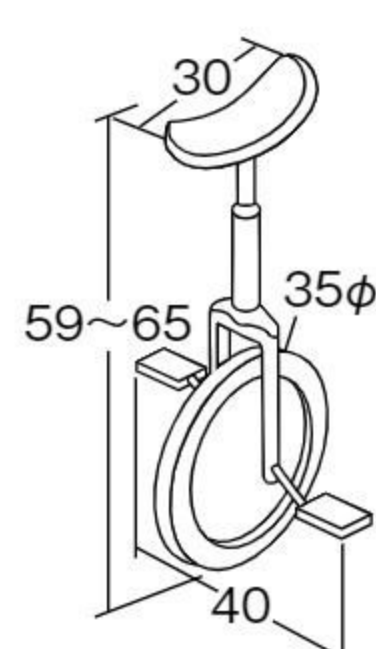

バランス
移動
操作

14インチ