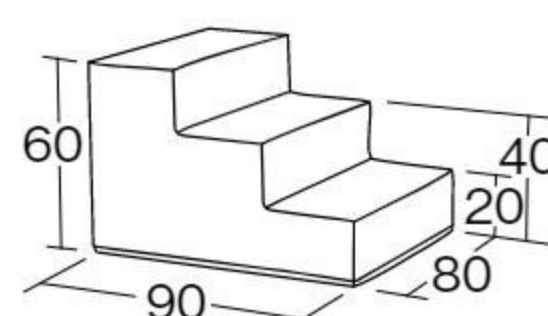

#550536 10%税込 **75,020円** / 本体 68,200円 運賃

【重さ】 3kg(2個)

ブロックマット階段

#550557 10%税込 **94,600円** / 本体 86,000円 運賃

【重さ】 9kg

ブロックマットスロープ台

#550558 10%税込 **91,300円** / 本体 83,000円 運賃

【重さ】 12kg