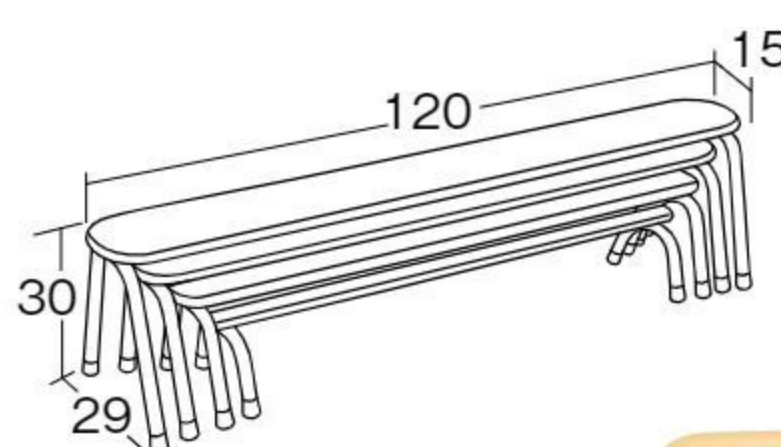

ステップ平均台

#550490 10%税込 **64,350円** / 本体 58,500円 シックハウス対策品 3~6歳

【材質】フレーム=スチール
踏み板=レッドパイン(オイルステイン塗装)
【重さ】13kg(セット)

踏み幅と高さが異なる平均台4台のセットです。脚キャップ付き。

重ねて収納できます。

バランス
移動
操作

EVATM I(8本1組)

#581563 10%税込 **47,300円** / 本体 43,000円

【材質】EVA樹脂 【重さ】5kg(セット) 【内容】4色各2本

ハードルや平均台として使えるI字形ブロックです。

抗菌 2~6歳