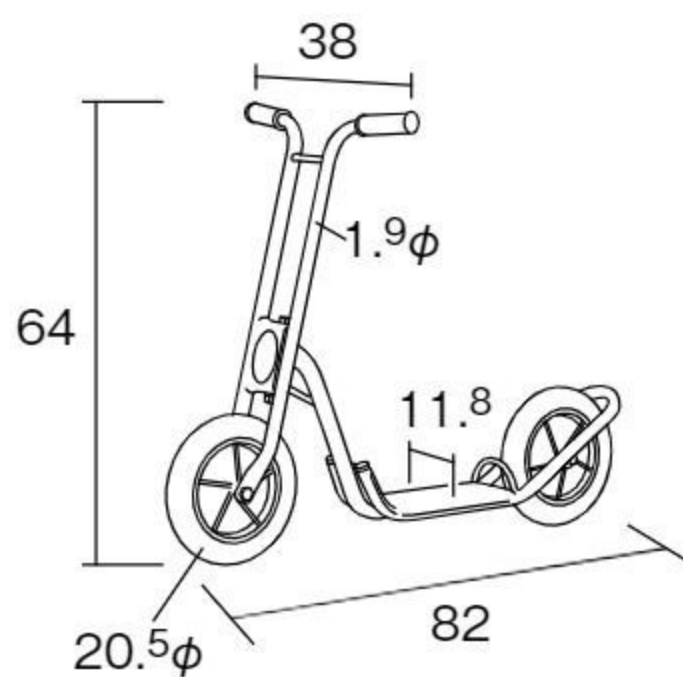

カラフル二輪スクーター(4台1組)

オリジナル

#540121 10%税込 72,600円 / 本体 66,000円

3~6歳

【材質】フレーム=スチール(無鉛塗装)
ホイール=ポリプロピレン
タイヤ=ポリウレタン

【重さ】3.4kg(1台)

黄緑、オレンジ、青、黄の色違い4台がセットになった2輪スクーターです。自由な組み合わせで貼れるキャラクターシール付き。

※梱包の関係上、現地組み立てになります。

黄緑 オレンジ 青