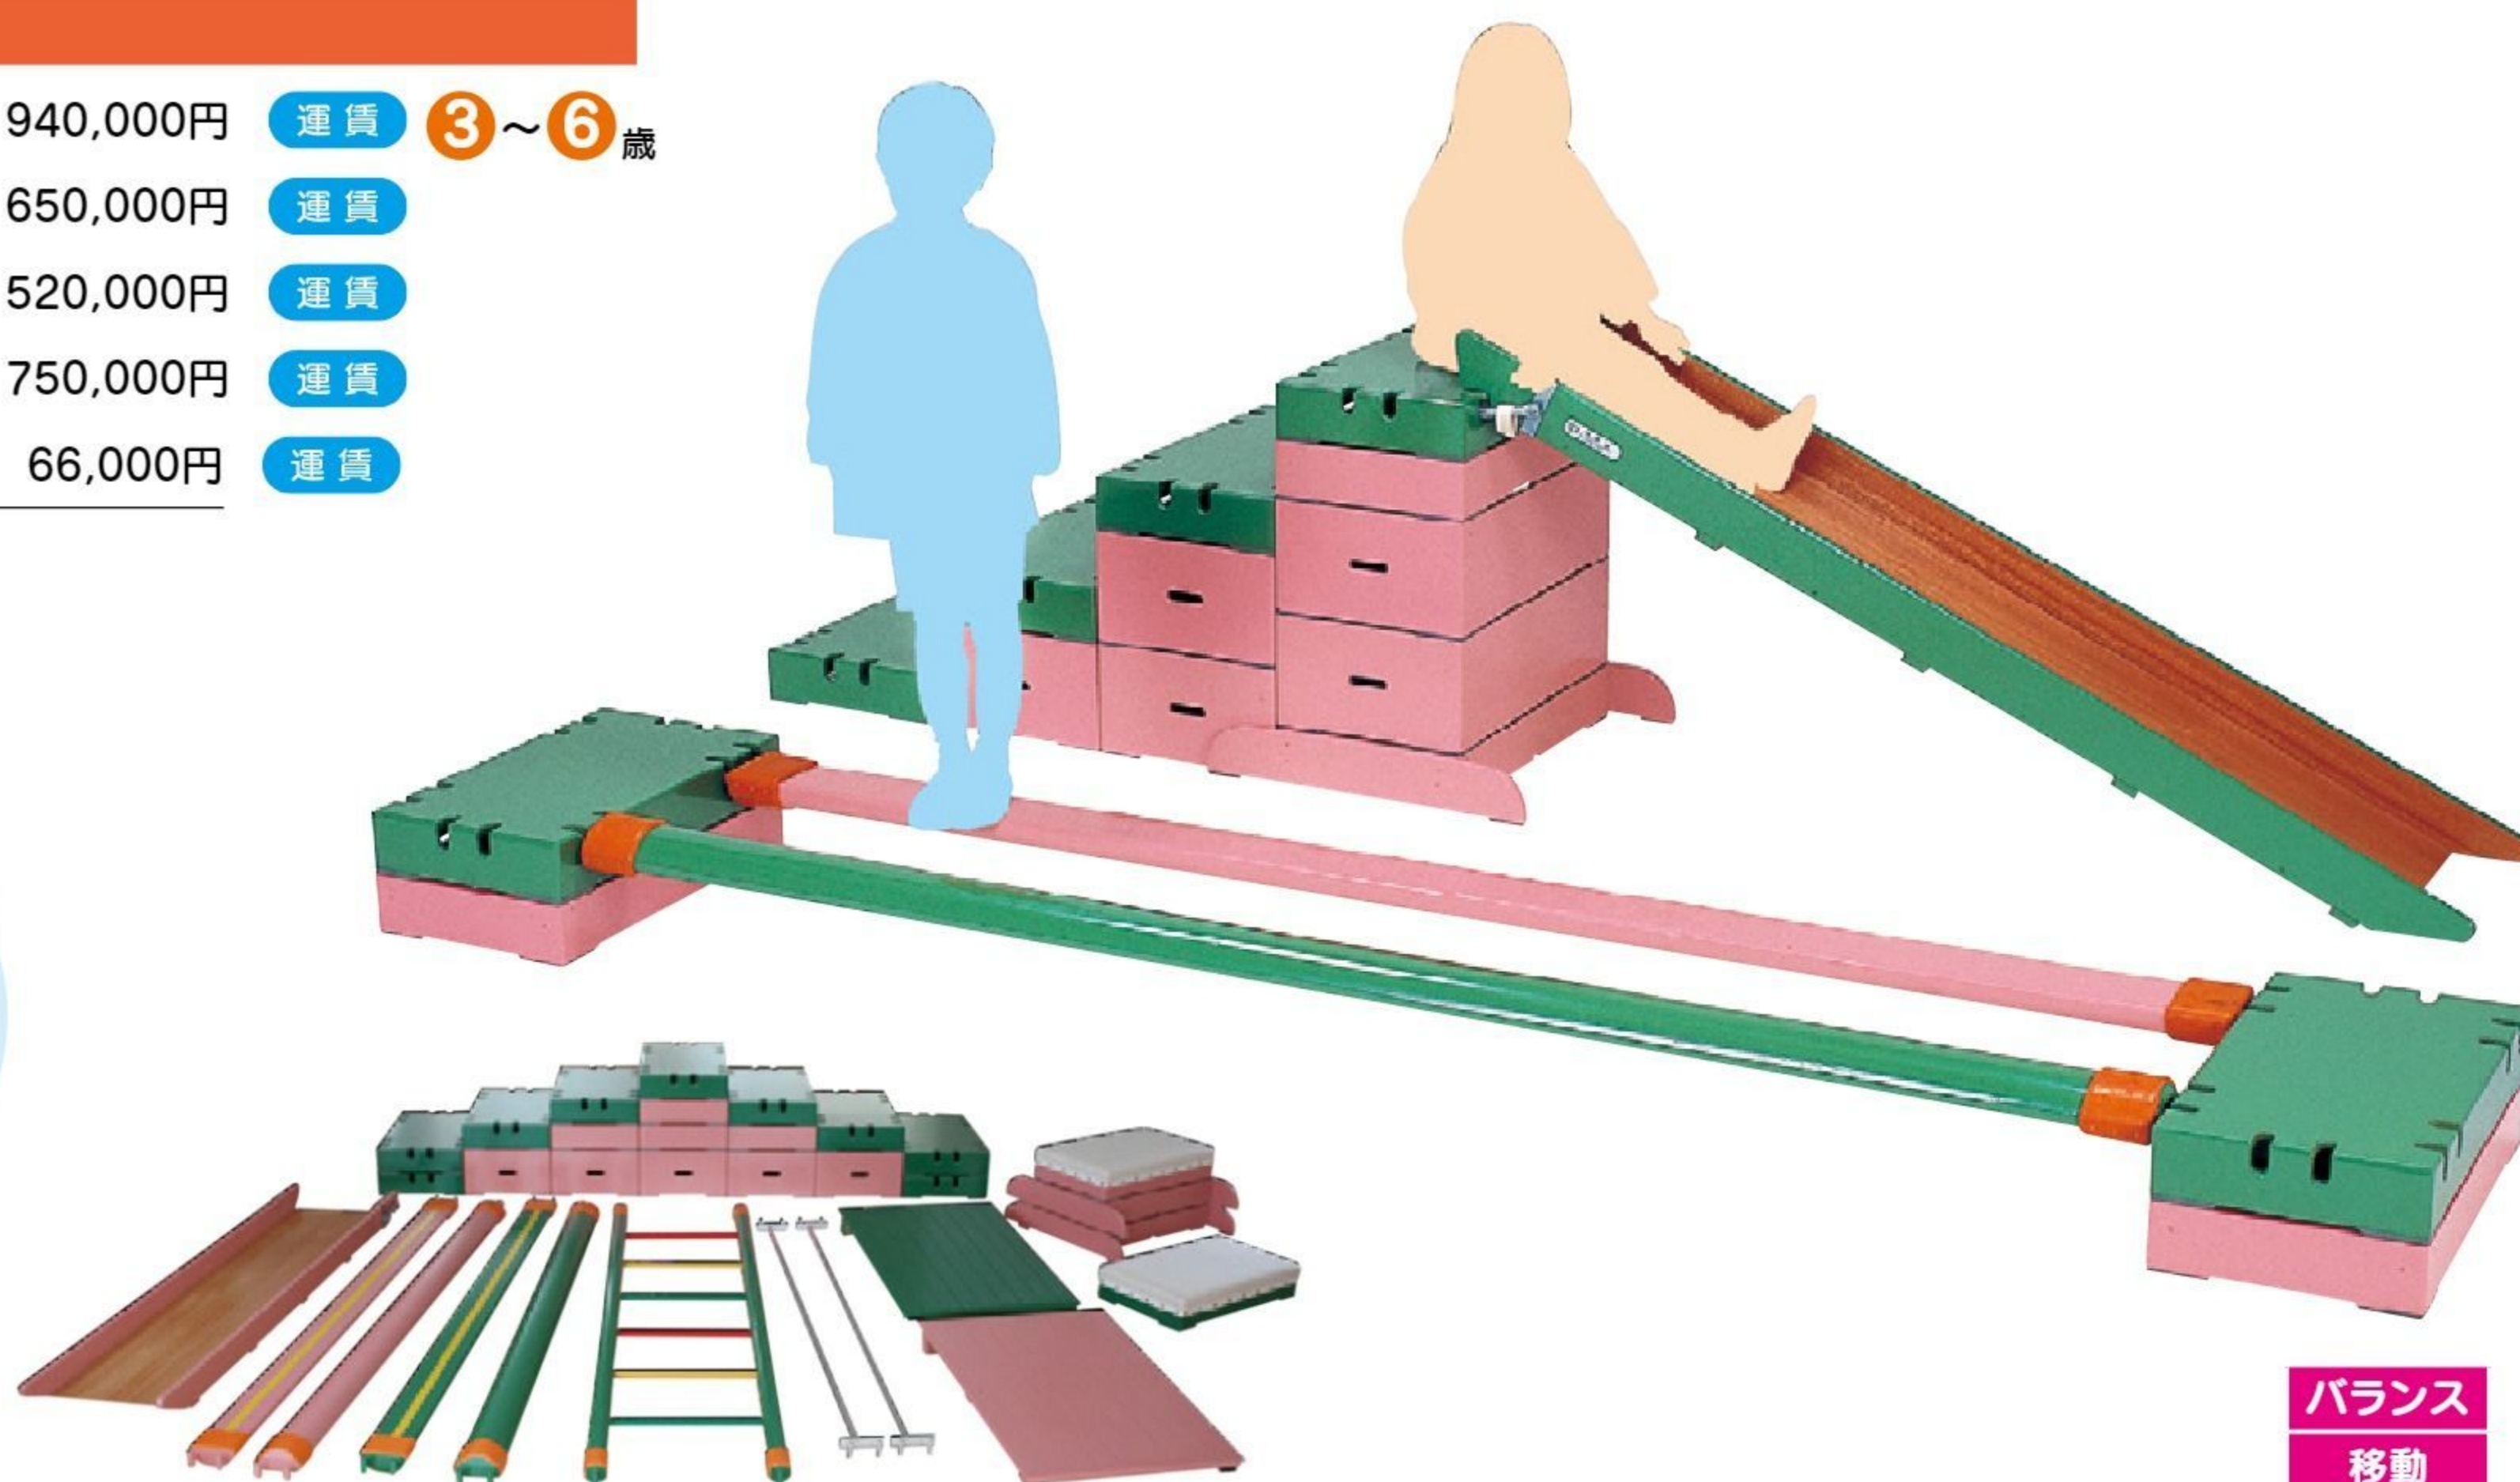

【材質】木、スチール

シーソーは、ふたにのせて使います。

バランス
移動
操作

セット内容

部品	ふた	ゴムふた	小わく	小わく(切り込み付き)	大わく	大わく(切り込み付き)
寸法						
重さ	3.5kg	4kg	1.8kg	3.5kg	3.5kg	3.5kg
コード	#550364	#550362	#550366	#550388	#550367	#550387
単品価格 10%税込 本体	24,200円 22,000円	39,600円 36,000円	14,850円 13,500円	15,950円 14,500円	22,000円 20,000円	23,100円 21,000円
Aセット	9個	—	2個	2個	3個	2個
Bセット	7個	—	2個	2個	2個	2個
Cセット	7個	—	2個	—	3個	—
Dセット	—	7個	2個	2個	2個	2個