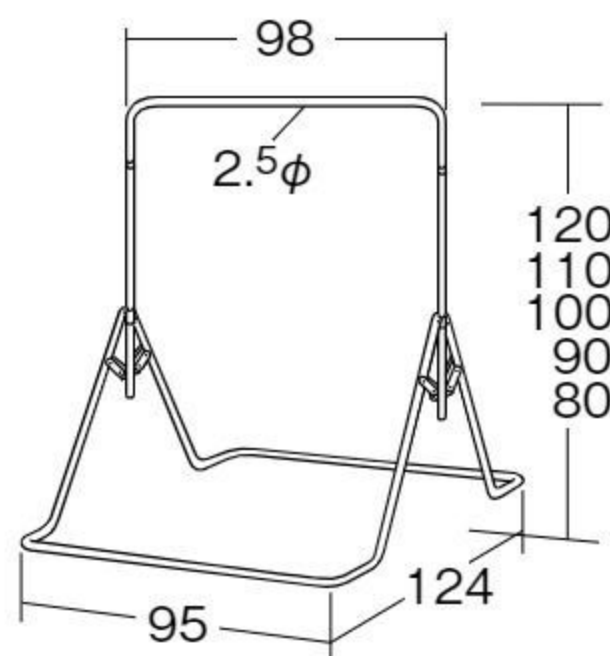

学童保育
用品

新年度
用品

ワンタッチ鉄棒

鉄棒 #550346 10%税込 **26,950円** / 本体 24,500円

マット #550198 10%税込 **8,250円** / 本体 7,500円

【材質】鉄棒=スチール マット=ポリウレタン

【寸法】鉄棒(折りたたみ時)=98×28×高さ102cm

マット=95×150×厚さ1.5cm

【重さ】鉄棒=6.5kg マット=1kg

ワンタッチで折りたたみ可能。ゆるみや変形、ガタつきがなく安全です。鉄棒の高さは80~120cm。(5段階調節式)耐荷重30kg。

※梱包の関係上、現地組み立てになります。

コンパクトに折りたためます。

3~6歳

バランス

移動

操作