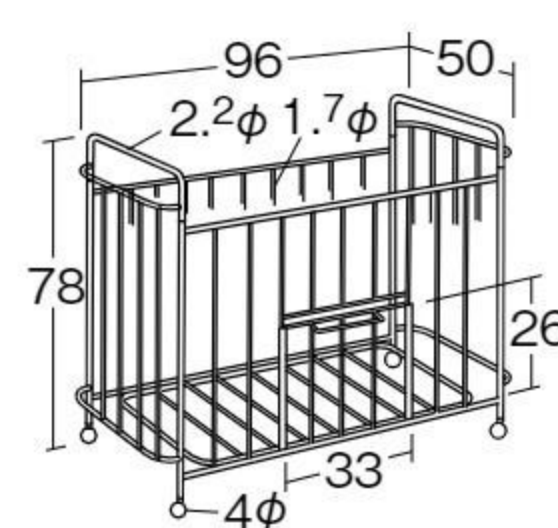

【成分】グリセリン 【容量】5g

ボール用空気注入針に塗り付けると、ボールの空気穴に差し入れやすくなります。ボール空気穴のバルブ破損防止に効果的です。

スポーツスタンド

#660493 10%税込 83,600円 / 本体 76,000円 運賃

【材質】本体=スチール かご=プラスチック
【寸法】かご=50×36.5×高さ17cm
【重さ】14.5kg

フープ、ボール、なわとびなどの小物を、まとめて収納できます。キャスター付き。かご2個付き。フープは大、中、小と約15本ずつ掛けられます。

※かごの色は、変更される場合があります。
ボール、フープなどは含まれません。

ホールディングキャリアー

#660466 10%税込 49,500円 / 本体 45,000円 運賃

【材質】スチール 【寸法】折りたたみ時=13.5×143.5×高さ78cm 【重さ】16kg

取り出し口はスライド式になっているので、子どもでも楽にボールを取り出せます。折りたたみ式。キャスター付き。

※ボールは含まれません。

アルミ製ボールラック

#660562 10%税込 38,500円 / 本体 35,000円 運賃

【材質】アルミニウム(アルマイト処理・ステンカラー仕上げ) 【重さ】5.9kg

屋外での使用に適したアルミニウム製のボールラックです。
直径18cmのボールが18個収納できます。

※ボールは含まれません。

ボール入れワゴン

#660063 10%税込 39,600円 / 本体 36,000円 運賃

【材質】フレーム=スチール 底板=ポリエステル化粧合板 【重さ】10kg