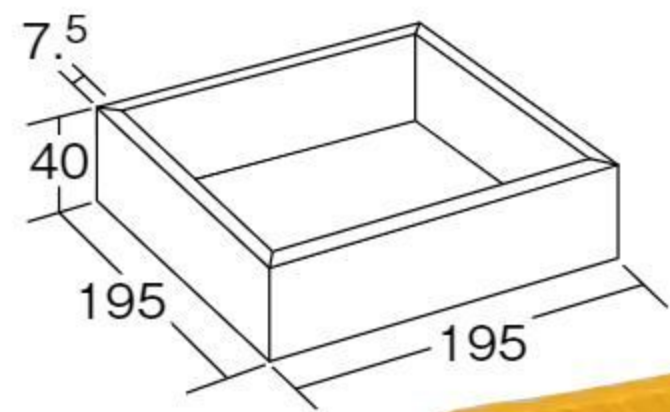

ボールプール 180

#551014 10%税込 **157,300円** / 本体 143,000円 運賃 抗菌

【材質】表地=ターポリン(防災・防水加工) 芯材=ポリエチレン、ラワン合板
中敷マット=EVA樹脂

【重さ】25.2kg

面ファスナーで簡単に組み立て、設置できます。直径7cmのボールが約2,000個入ります。専用中敷き付き。

※ボールは含まれません。