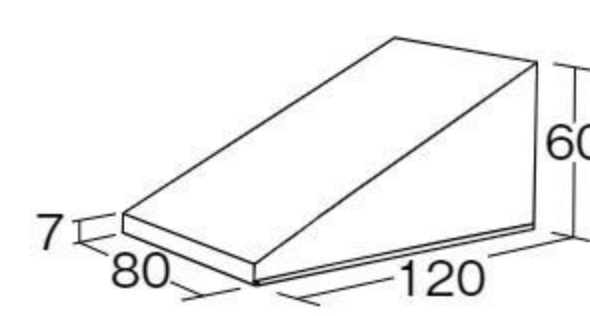

ブロックマットスロープ

#550559 10%税込 **94,820円** / 本体 86,200円 運賃

【重さ】 10kg