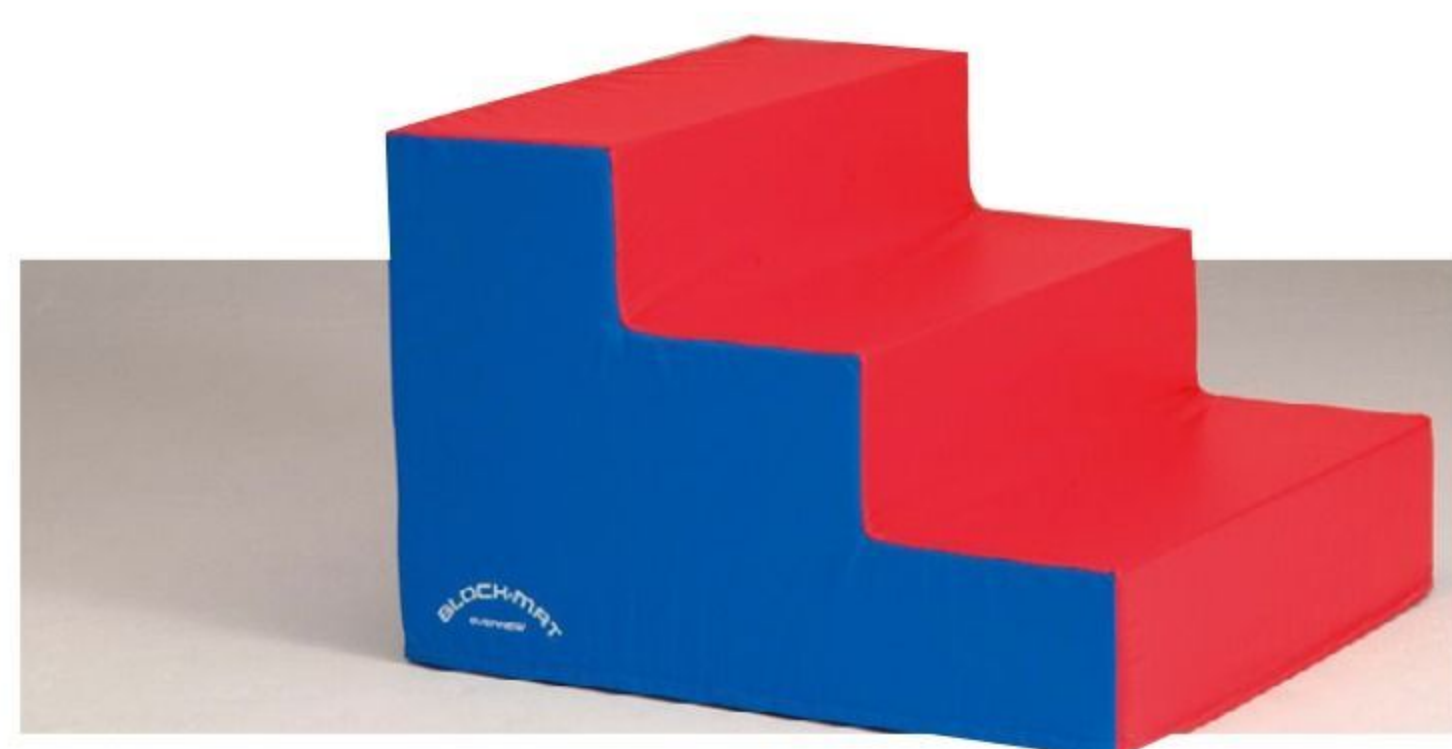

#550536 10%税込 **75,020円** / 本体 68,200円 運賃

【重さ】 3kg(2個)

ブロックマット階段

#550557 10%税込 **94,600円** / 本体 86,000円 運賃

【重さ】 9kg

ブロックマットスロープ台

#550558 10%税込 **91,300円** / 本体 83,000円 運賃

【重さ】 12kg