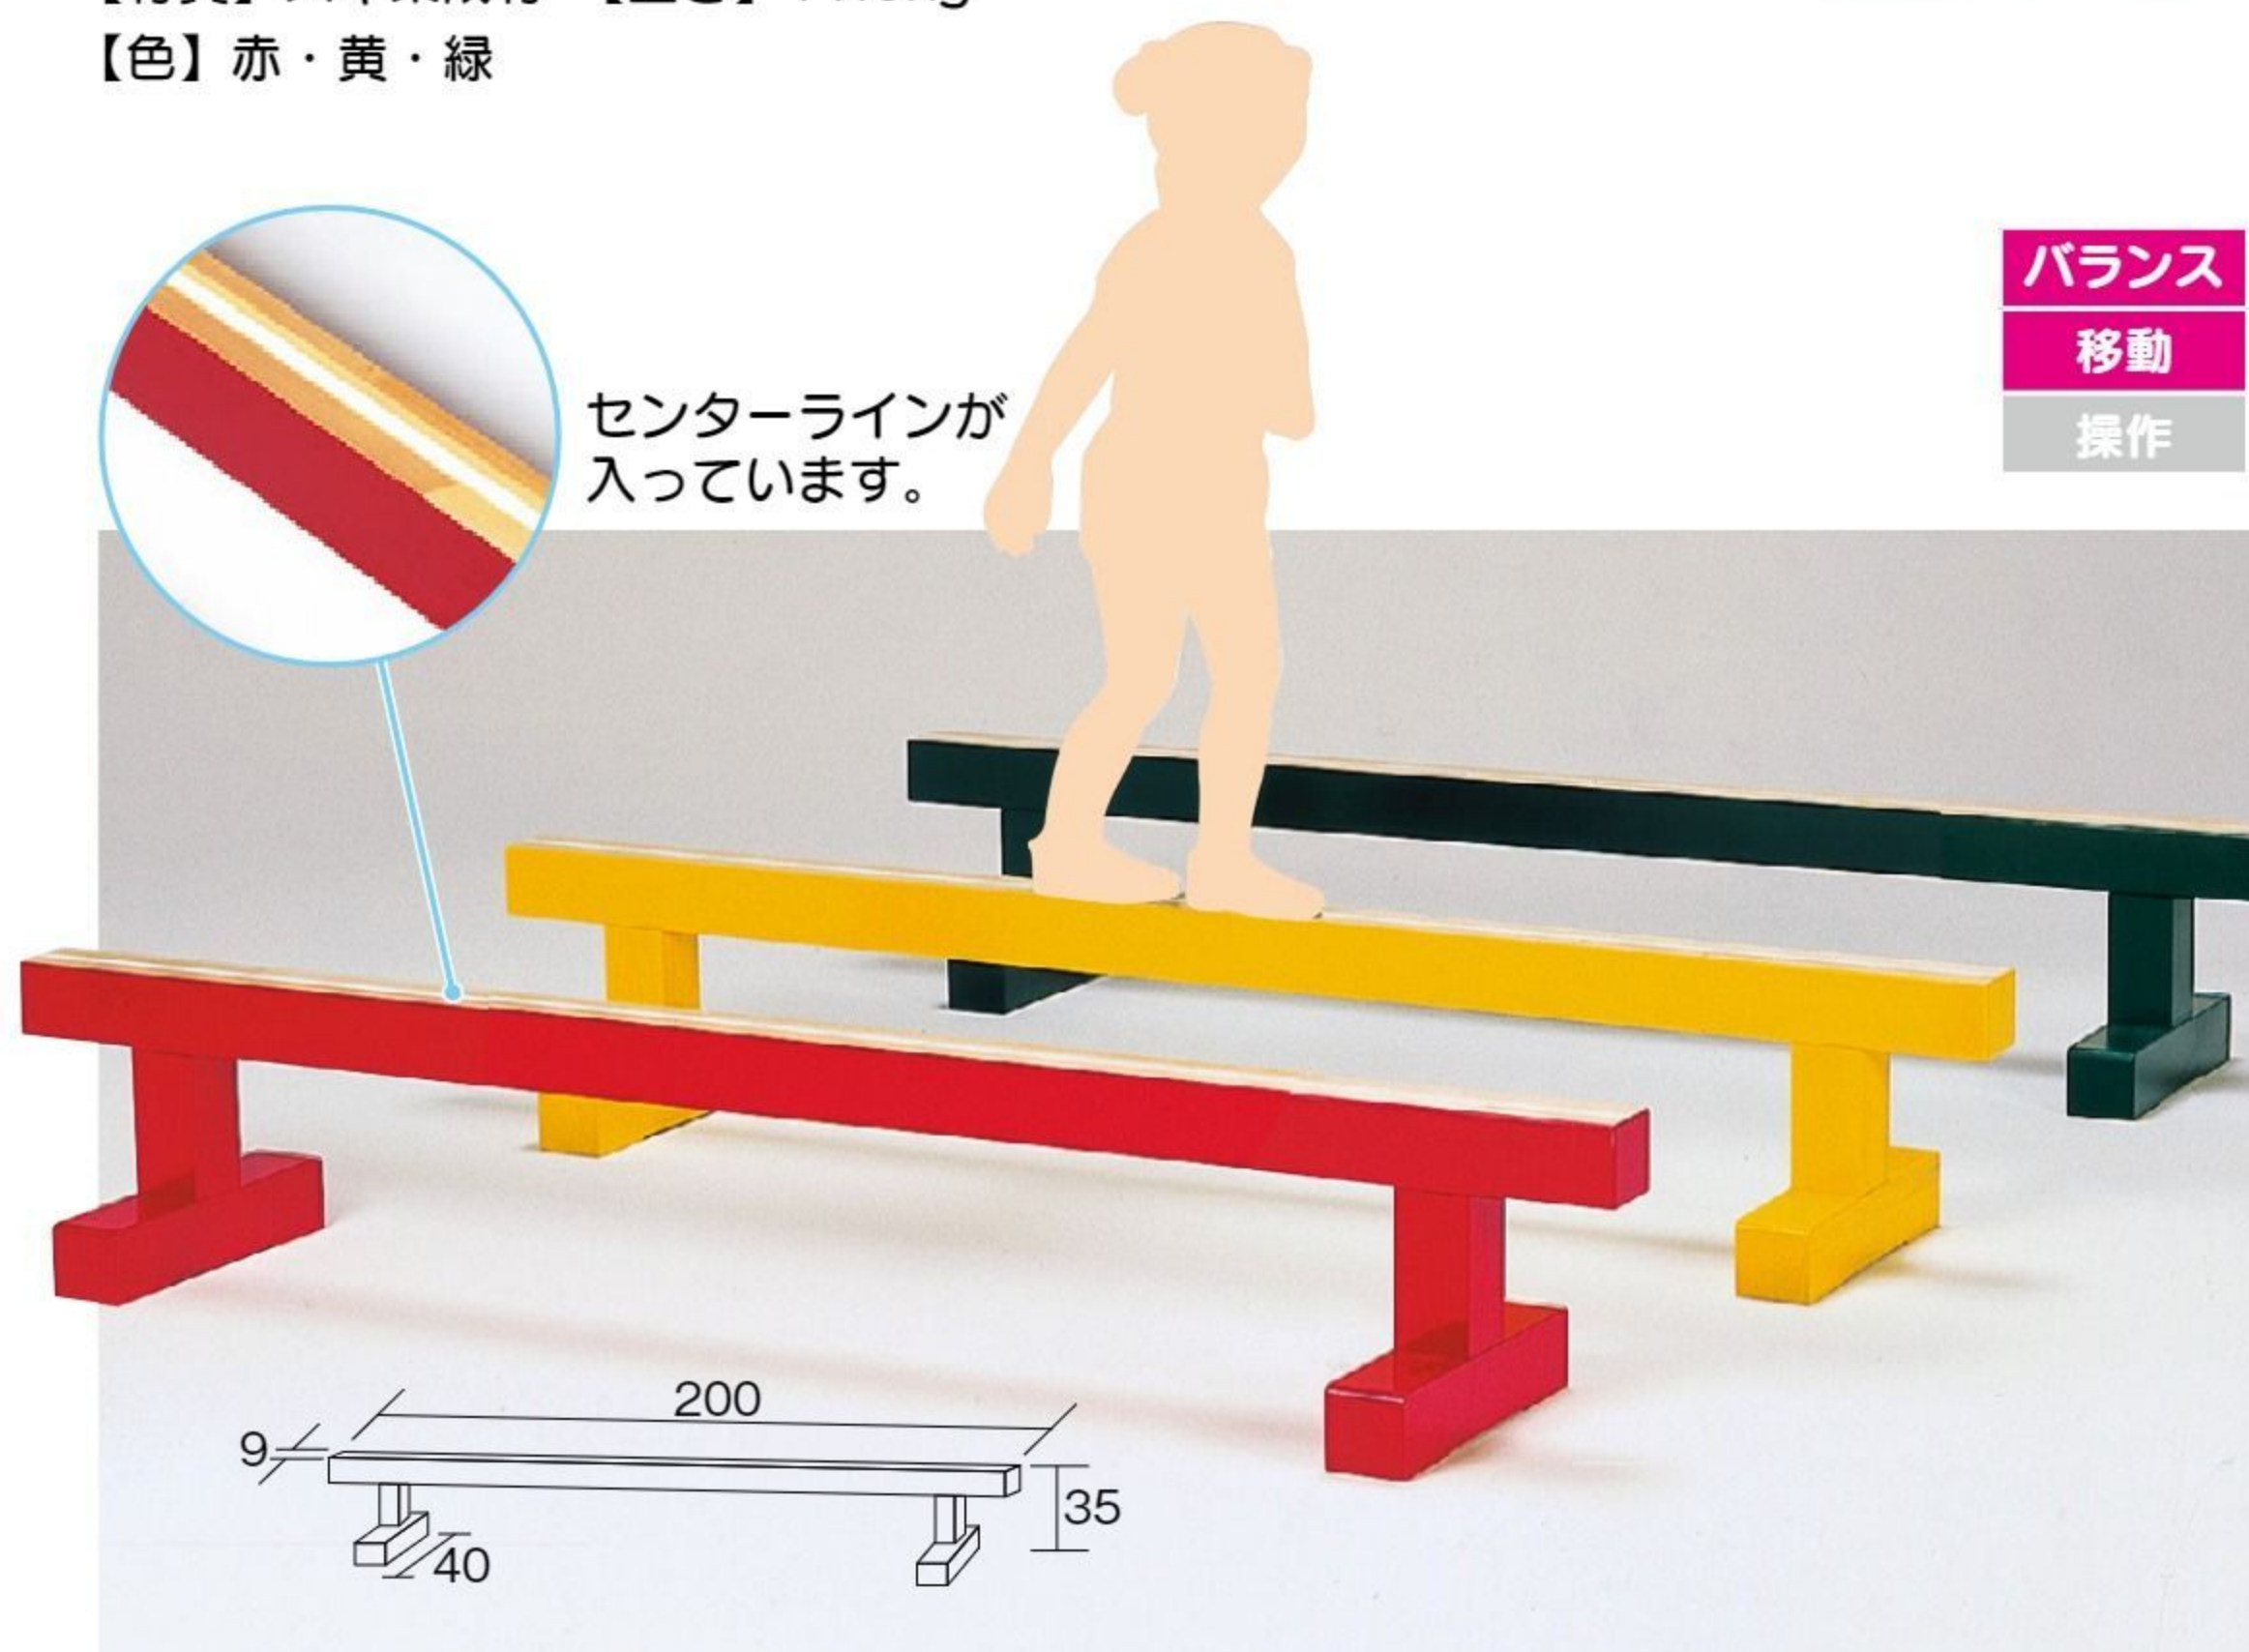

足が少し沈みます。

折りたたみ時

バランス
移動
操作

バランス平均台(6本1組)

#550702 10%税込 **31,680円** / 本体 28,800円 3~6歳

【材質】EVA樹脂、ナイロン 【寸法】幅8.5×長さ110×厚さ3cm(1本)
【重さ】1.8kg(セット) 【内容】6色各1本

EVA樹脂の半円柱形平均台です。面ファスナーで連結します。切り口が斜めになっているので、ジグザグや六角形も作れます。

ジグザグ使用例

バランス
移動
操作

カラー平均台

#550164 各色 10%税込 **57,970円** / 本体 52,700円 運賃 シックハウス対策品 3~6歳

【材質】スギ集成材 【重さ】11.6kg
【色】赤・黄・緑

センターラインが入っています。

バランス
移動
操作

ステップ平均台

#550490 10%税込 **64,350円** / 本体 58,500円 シックハウス対策品 3~6歳

【材質】フレーム=スチール
踏み板=レッドパイン(オイルステイン塗装)
【重さ】13kg(セット)

踏み幅と高さが異なる平均台4台のセットです。脚キャップ付き。

重ねて収納できます。

バランス
移動
操作

EVATM I(8本1組)

#581563 10%税込 **47,300円** / 本体 43,000円