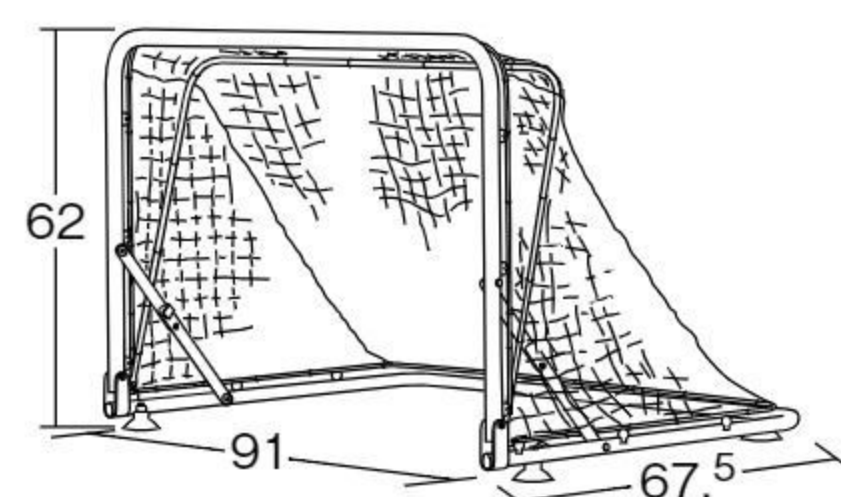

ミニサッカーゴール折りたたみSP

#551116 10%税込 26,290円 / 本体 23,900円

運賃

【材質】フレーム=スチール ネット=ポリエステル

【重さ】5.6kg

【付属品】屋外設置用チェーン付きペグ2本、室内設置用部品(滑り止めタイプ)4個、室内設置用部品(吸盤タイプ)4個

小さな折りたたみ式サッカーゴールです。室内、屋外兼用。