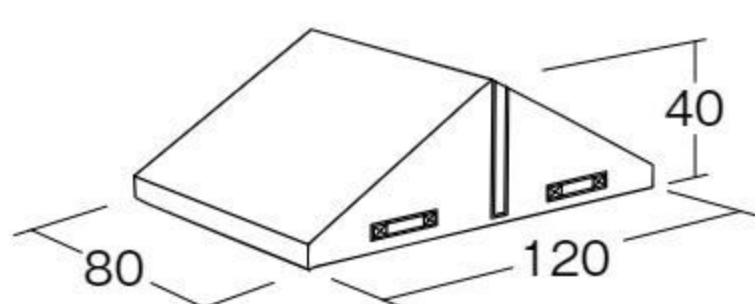

#550538 10%税込 **77,000円** / 本体 70,000円 運賃

【重さ】 17kg

各段の連結は面ファスナー式です。

各段の底面は滑り止め加工されています。

ブロックマット三角(2個1組)

#550546 10%税込 **79,420円** / 本体 72,200円 運賃

【重さ】 8kg(2個)

ブロックマット四角(2個1組)