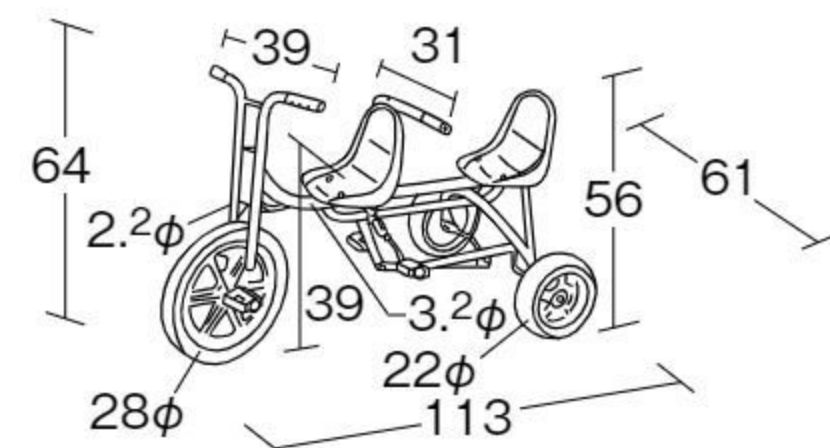

バランス
移動
操作

サイクルバス

#551115 10%税込 **37,400円** / 本体 34,000円

運賃 3~6歳

【材質】ポリプロピレン、スチール、他
【寸法】幅49.5×長さ61×高さ56cm
【重さ】9.5kg 【耐荷重】70kg

足踏みの動きで前進後退ができる運動遊具です。2人乗りでも遊べます。

※梱包の関係上、現地組み立てになります。

バランス
移動
操作