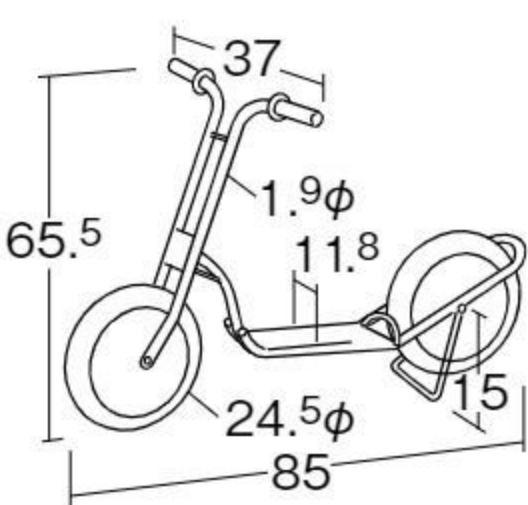

バランス
移動
操作

二輪スクーター DX

#540044 10%税込 23,980円 / 本体 21,800円 4~6歳

【材質】フレーム=スチール
ホイール=ポリプロピレン
タイヤ=EVA樹脂

【重さ】4kg

スタンド付きのデラックス仕様スクーターです。

※梱包の関係上、現地組み立てになります。
※細部の仕様は変更される場合があります。

バランス
移動
操作