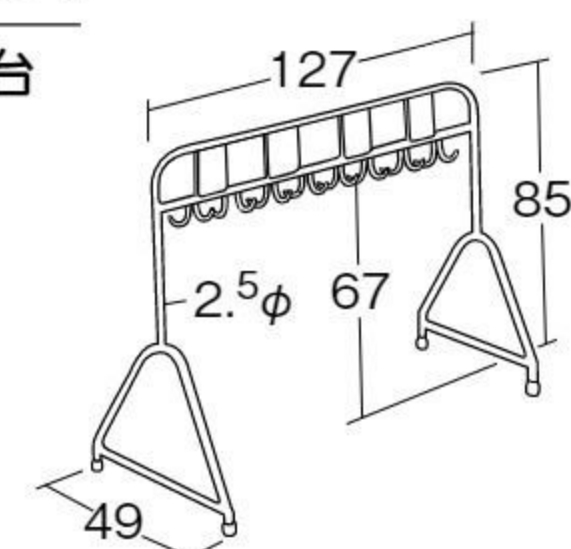

※二輪スクーターは含まれません。

絵本
保育図書

園舎づくり
保育環境備品
のご提案

椅子
テーブル
収納家具

環境備品

防災・
安全用品

給食用品

お昼寝用品
衛生用品

乳幼児
用品

積み木
ブロック
知育玩具

保育室
遊具

砂場用品
プール・
水遊び用品

園庭遊具

運動遊具

季節行事
用品

絵画制作
用品
楽器

視聴覚
用品

園児服
職員服

特別支援・
発達支援

学童保育
用品

新年度
用品