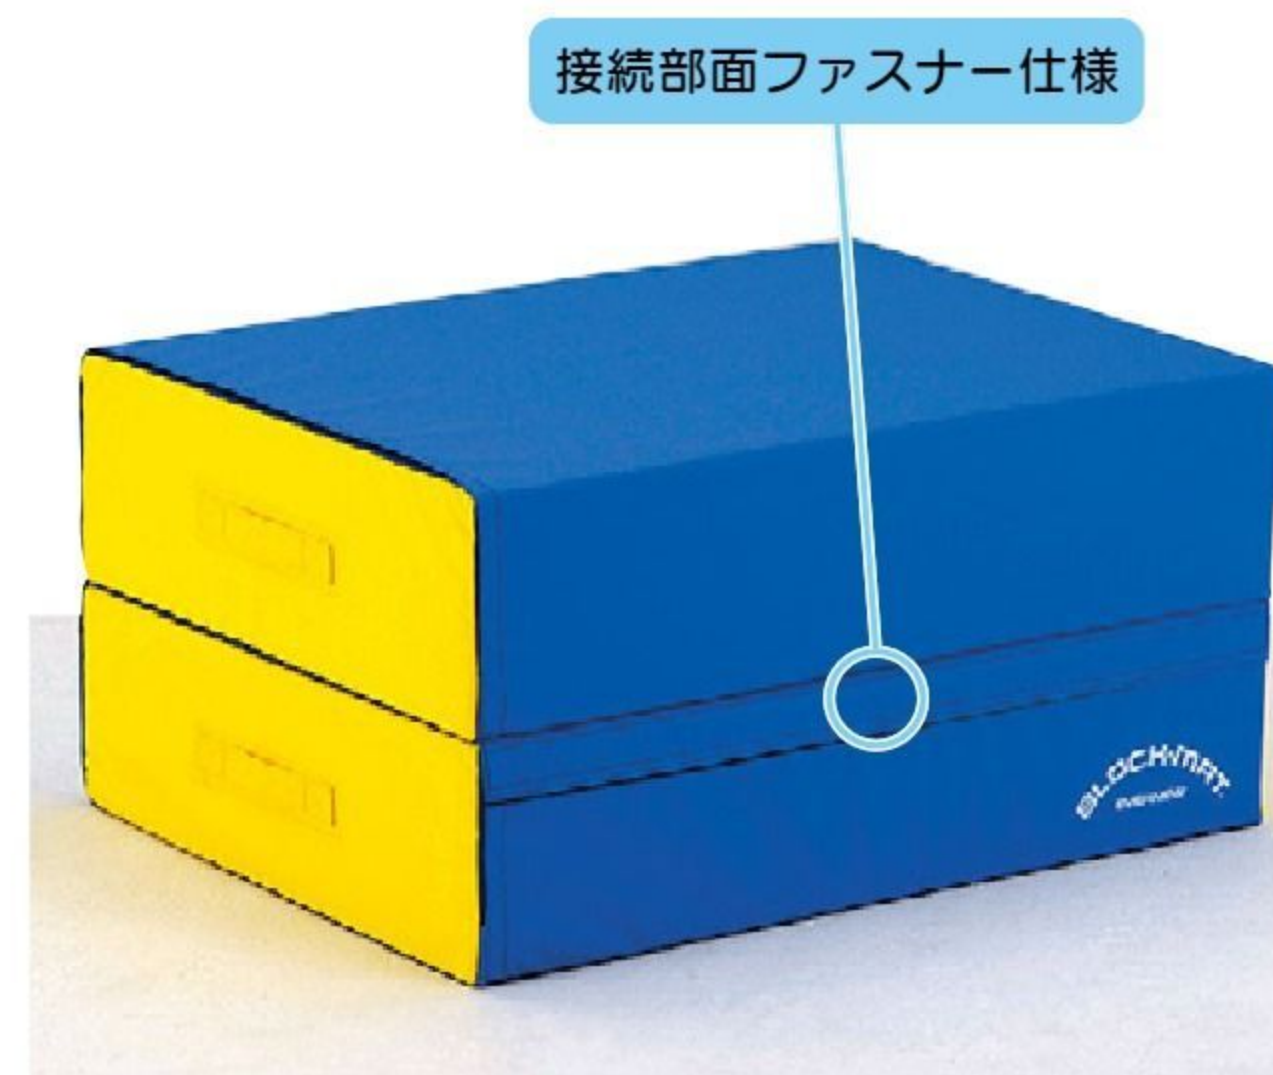

ブロックマット四角(2個1組)

#550536 10%税込 **75,020円** / 本体 68,200円 運賃

【重さ】 3kg(2個)