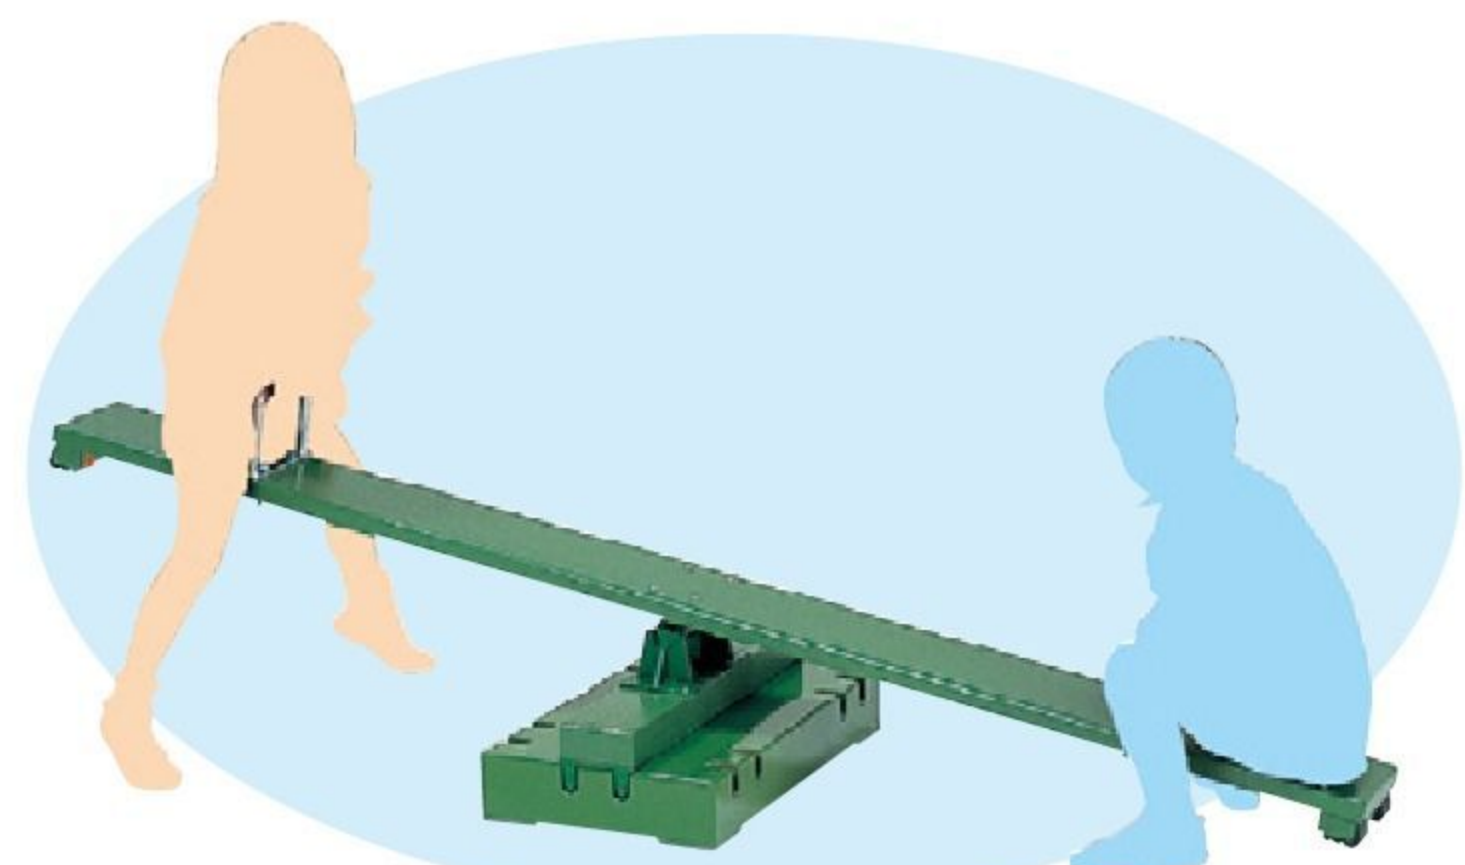

【材質】木、スチール

シーソーは、ふたにのせて使います。

バランス
移動
操作

セット内容

部品	ふた	ゴムふた	小わく	小わく(切り込み付き)	大わく	大わく(切り込み付き)
寸法						
重さ	3.5kg	4kg	1.8kg	3.5kg	3.5kg	3.5kg
コード	#550364	#550362	#550366	#550388	#550367	#550387
単品価格 10%税込 本体	24,200円 22,000円	39,600円 36,000円	14,850円 13,500円	15,950円 14,500円	22,000円 20,000円	23,100円 21,000円
Aセット	9個	—	2個	2個	3個	2個
Bセット	7個	—	2個	2個	2個	2個
Cセット	7個	—	2個	—	3個	—
Dセット	—	7個	2個	2個	2個	2個