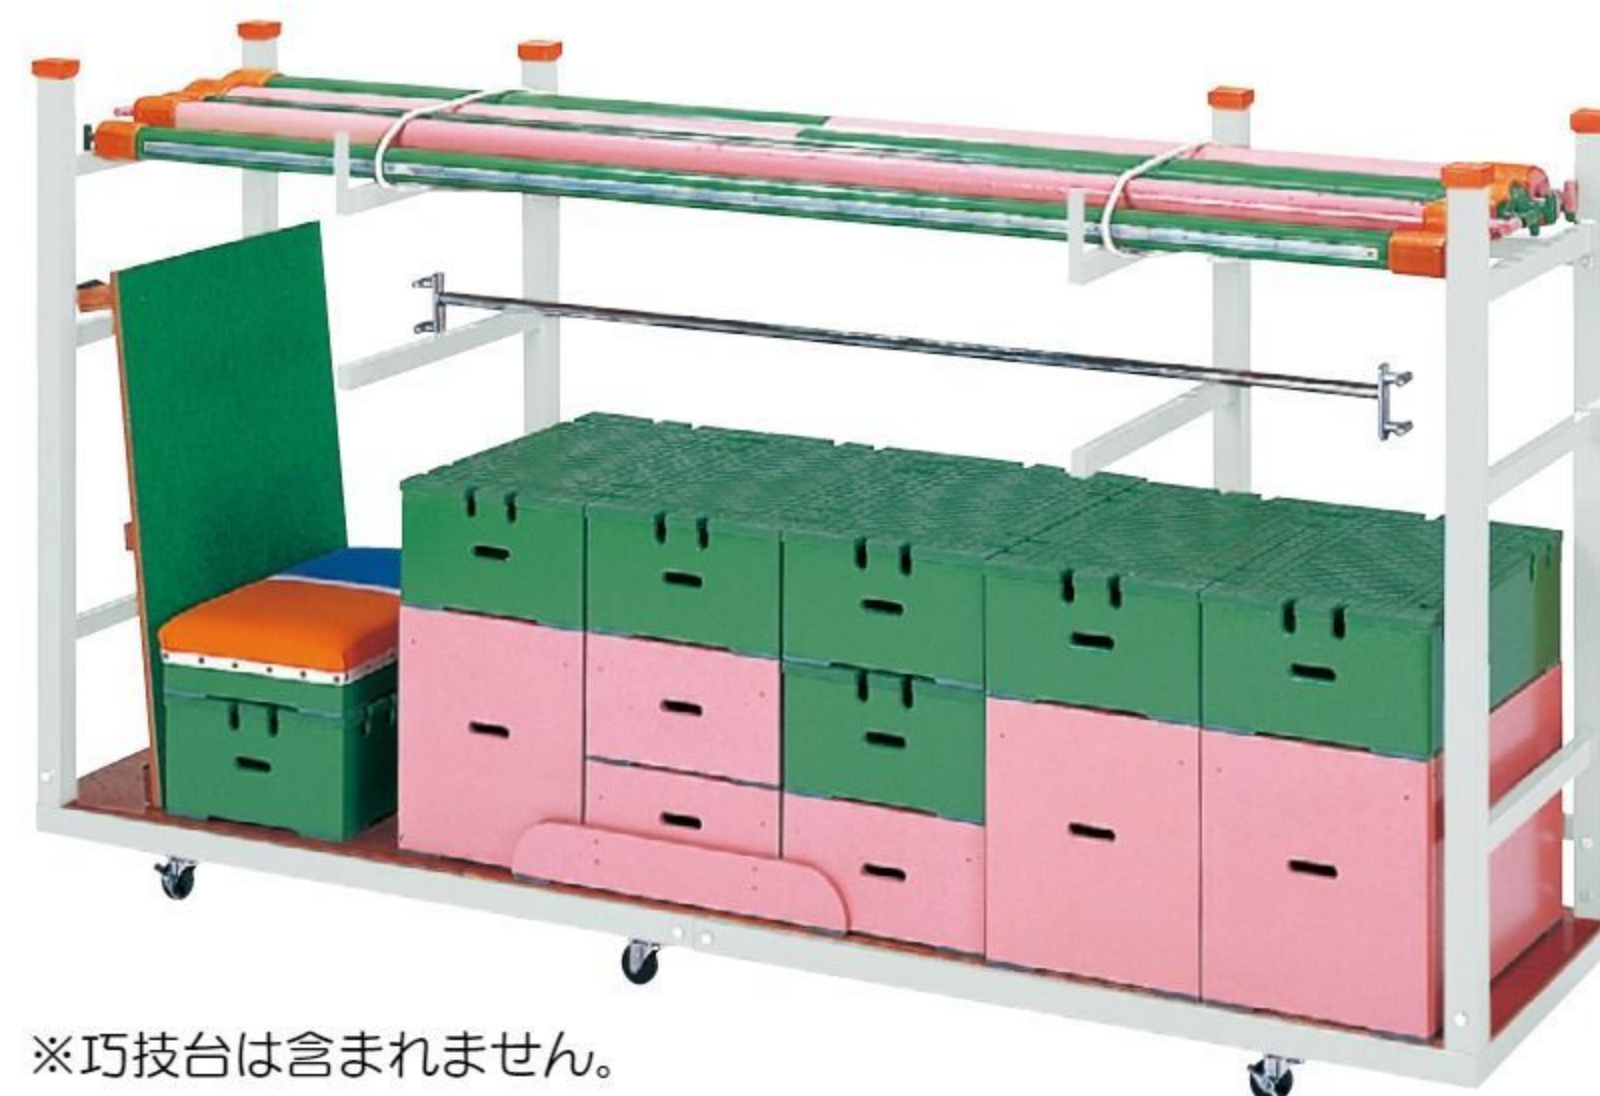

※ビーム、斜面板は色(ピンクまたはグリーン)をお選びください。 ※とび箱台には安全ベルトが付いています。 ※単品での販売には表記の価格とは別に運送費がかかります。

巧技台 ゆらゆらさんぽ

NEW

#550397 10%税込 **59,400円** / 本体 54,000円 運賃

【材質】本体=木 取付部=合成樹脂
【寸法】11×155×高さ4cm 【重さ】6kg

ゆらゆら揺れる一本橋の巧技台オプションパーツです。巧技台のバーに取り付けて使用します。

使用例

巧技台収納台車

#660523 10%税込 **308,000円** / 本体 280,000円 運賃

【材質】スチール、合板
【重さ】60kg
【付属品】専用カバー

巧技台専用の収納、運搬台車です。巧技台A、B、C、Dセット、いずれか1組を収納できます。

※巧技台は含まれません。

絵本
保育図書

園舎づくり
保育環境備品
のご提案