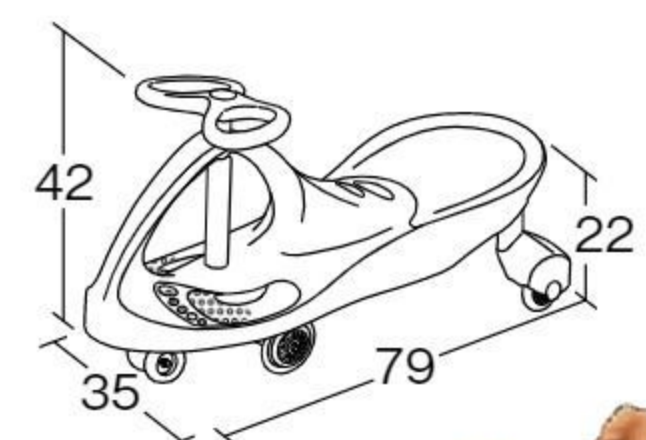

プラズマカー

#540221 各色 10%税込 11,550円 / 本体 10,500円 **CE** 3歳以上

【材質】ABS樹脂、ポリプロピレン、ポリウレタンレザー、スチール

【重さ】3.5kg 【色】グリーン×ブラック・ピンク×ピンク・ターコイズ×グリーン

ハンドルを左右に動かすと前進する、不思議な感覚の乗用玩具です。室内でも屋外でも遊べるゴムタイヤを装備。