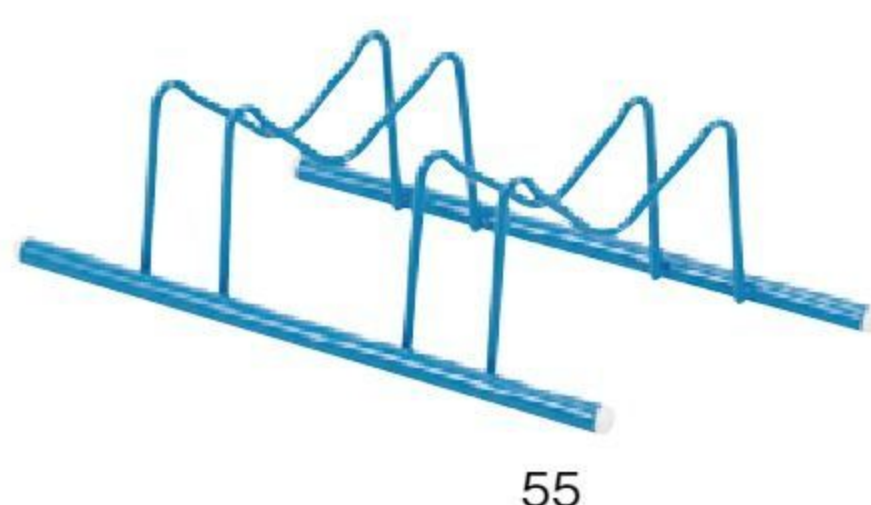

2台用

スクータースタンド

#660458 10%税込 26,400円 / 本体 24,000円

【材質】スチール 【重さ】6.5kg 【収容台数】8台

回転式フック付き。(両サイド使用可能)

※梱包の関係上、現地組み立てになります。