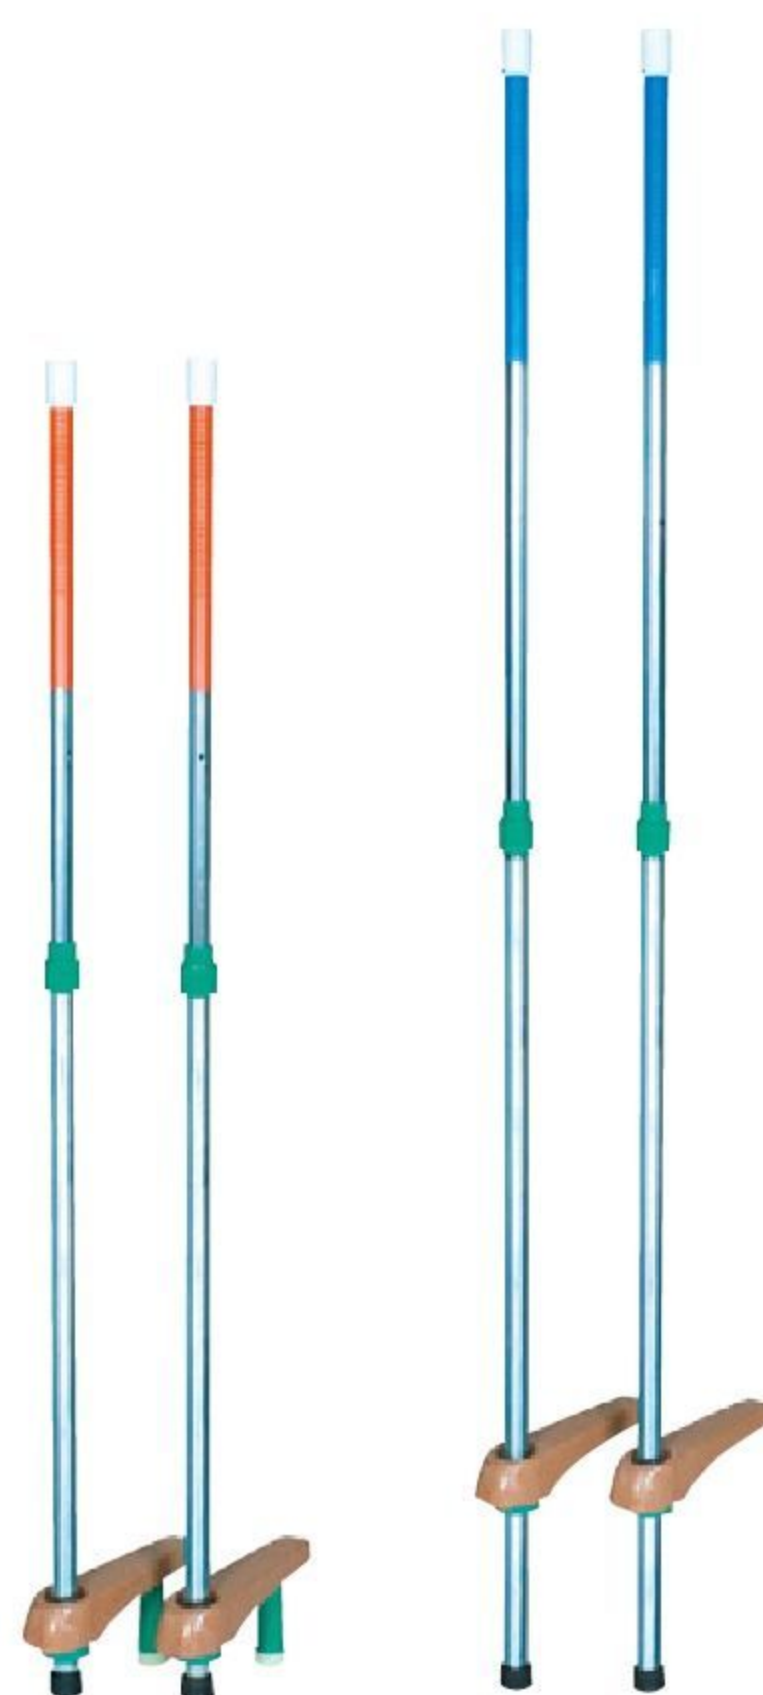

幼児用の投てき遊具です。投げると笛の音が鳴ります。的は室内でも屋外でも使えます。

スカッドキッズ2

バランス
移動
操作

のびのびカラー竹馬

#550309 各色 10%税込 **4,730円** / 本体 4,300円

【材質】スチール、ポリプロピレン、ポリエチレン、ゴム
【寸法】高さ=125・135・140・150cm
【重さ】2.6kg 【色】赤・青

スライド4段式なので、子どもの身長や成長に合わせて高さ調節ができます。補助足付き。コンパクトに収納できて、組み立ても簡単です。