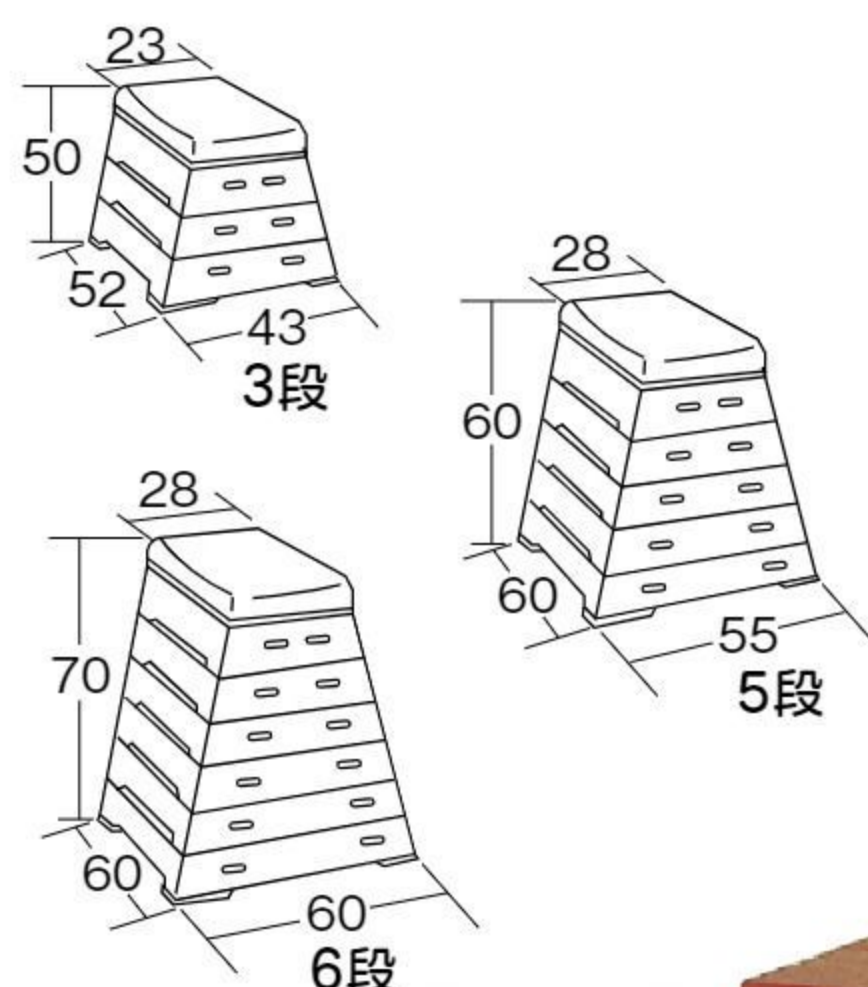

カラーとび箱

5段 #550159 10%税込 83,600円 / 本体 76,000円

6段 #550165 10%税込 103,400円 / 本体 94,000円

【材質】パイン集成材

【重さ】5段=16kg 6段=19kg

バランス
移動
操作

※とび板は含まれません。

とび箱

3段 #550154 10%税込 55,000円 / 本体 50,000円

5段 #550155 10%税込 81,400円 / 本体 74,000円

6段 #550156 10%税込 101,200円 / 本体 92,000円

【材質】パイン集成材

【重さ】3段=10.5kg 5段=16kg

6段=19kg

バランス
移動
操作

※とび板は含まれません。

システムとび箱

オリジナル

#550170 10%税込 139,700円 / 本体 127,000円

【材質】パイン集成材

【寸法】6段使用時=幅66×長さ60×高さ85cm

最上部の幅: 普通品=30.8cm

ワイド頭部=41cm

【重さ】32kg(セット)

6段+ワイド頭部で1組です。全段滑り止め付き。頭部を変えて2台に、またワイド頭部の上で回転運動をするなど、幅広く使えます。

バランス
移動
操作

※とび板は含まれません。

幼児用踏み切り板

#550158 10%税込 62,700円 / 本体 57,000円

【材質】合板(カーペット張り)

【重さ】12.5kg

幼児用に開発されたロイター式の踏み切り板です。下にゴムパッドが付いています。

バランス
移動
操作

とび板

#550157 10%税込 17,600円 / 本体 16,000円

【材質】ラワン 【重さ】5kg

幼児用のとび板です。

バランス
移動
操作

ミニサッカーゴール折りたたみSP

#551116 10%税込 26,290円 / 本体 23,900円

運賃

【材質】フレーム=スチール ネット=ポリエステル

【重さ】5.6kg

【付属品】屋外設置用チェーン付きペグ2本、室内設置用部品(滑り止めタイプ)4個、室内設置用部品(吸盤タイプ)4個

小さな折りたたみ式サッカーゴールです。室内、屋外兼用。

サッカーゴール幼児向け・折りたたみ式

2台組 #550460 10%税込 141,900円 / 本体 129,000円

運賃

【材質】フレーム=スチール ネット=クレモナ

【重さ】15kg

ネットを付けたまま折りたためる小型サッカーゴールです。パンダとシマウマの的が、各1枚付いています。

絵本
保育図書

園舎づくり
保育環境備品
のご提案

椅子
テーブル
収納家具

環境備品

防災・
安全用品

給食用品

お昼寝用品
衛生用品

乳幼児
用品

積み木
ブロック
知育玩具

保育室
遊具

砂場用品
プール・
水遊び用品

園庭遊具

運動遊具

季節行事
用品

絵画制作
用品
楽器

視聴覚
用品

園児服
職員服

特別支援・
発達支援

学童保育
用品

新年度
用品