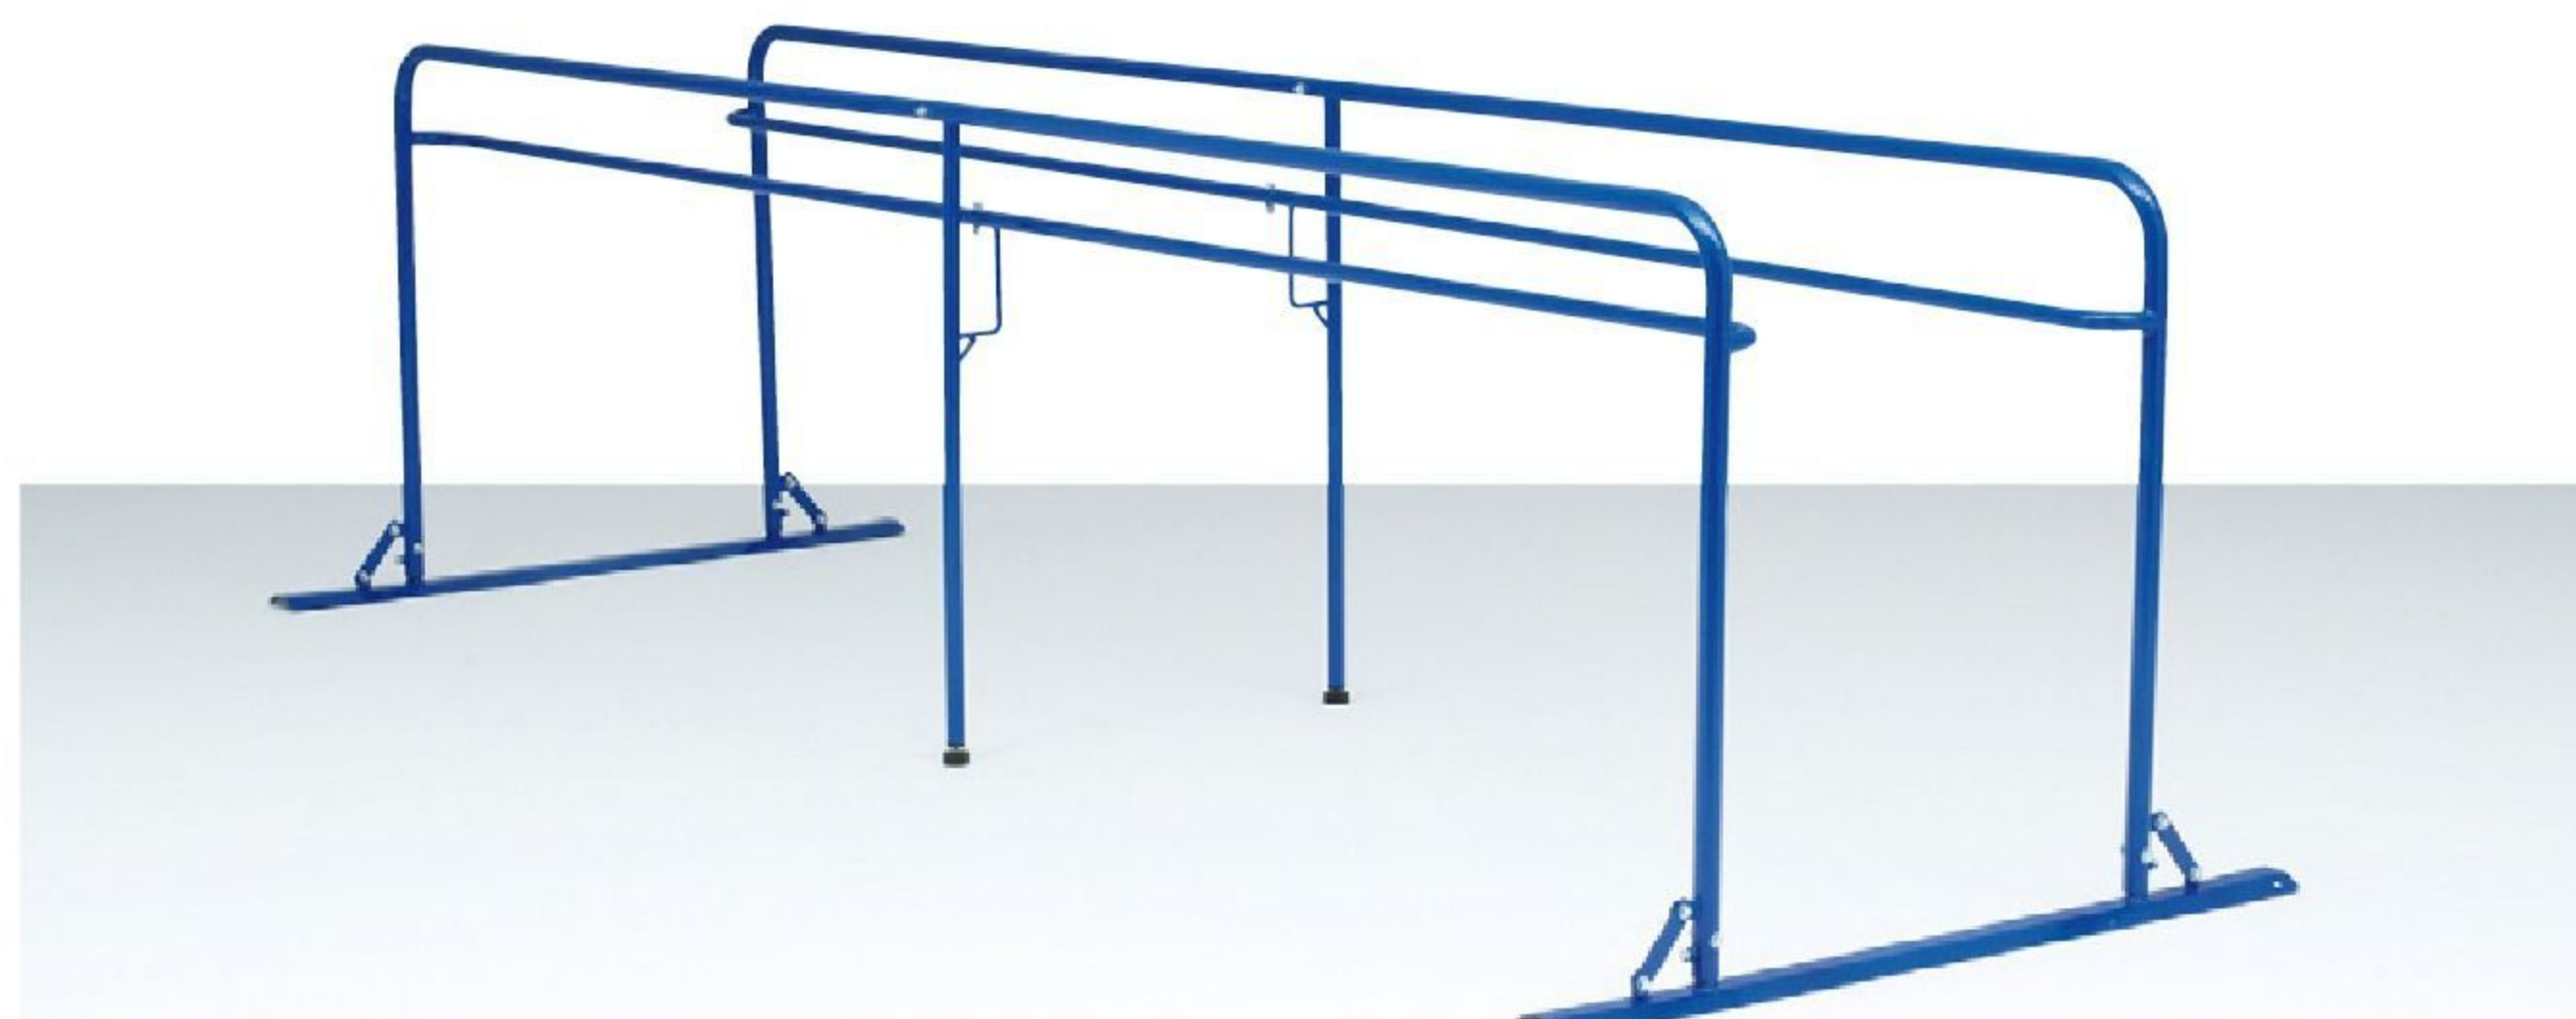

※梱包の関係上、現地組み立てになります。

一輪車ラック置き式

#661086 10%税込 **24,090円** / 本体 21,900円 **運賃**

【材質】スチール(焼き付け塗装)
【寸法】幅129×奥行61×高さ50cm
【重さ】8kg 【収納台数】5台

一輪車を斜めに立て掛けて収納するラックです。