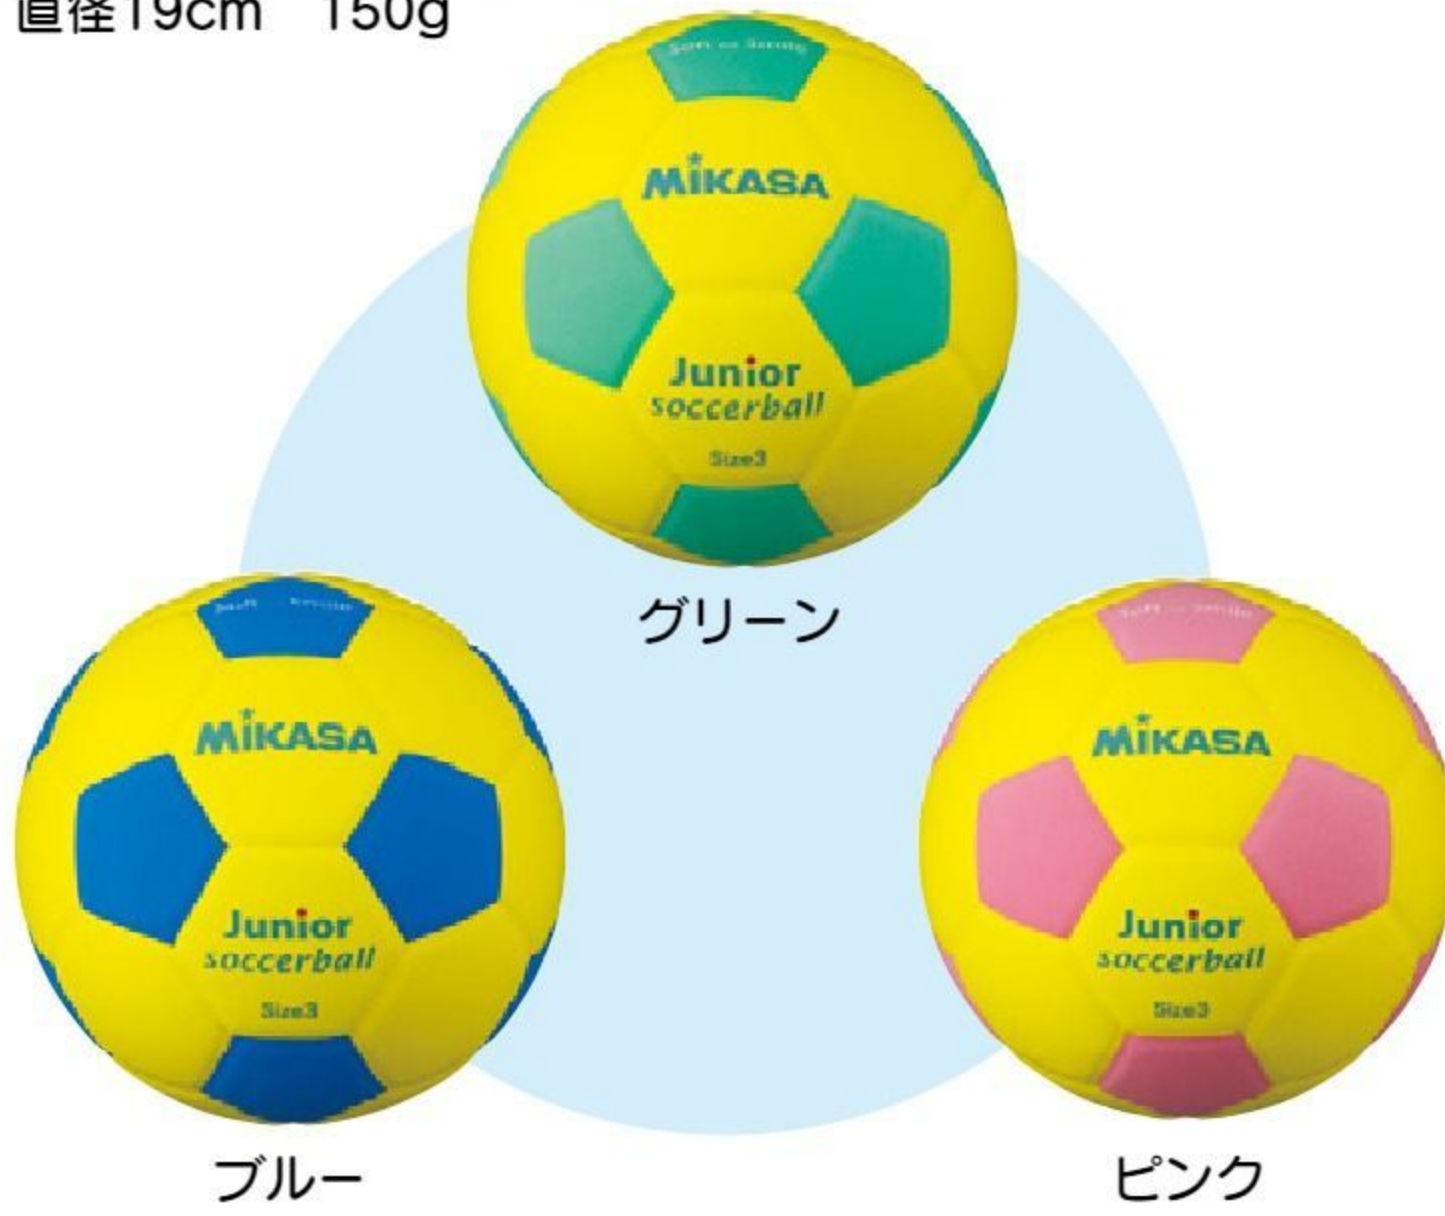

特別支援・
発達支援

学童保育
用品

新年度
用品

ソフトサッカーボール PU20

#550024 10%税込 **2,420円** / 本体 2,200円 運賃
 【材質】ポリウレタン 【寸法】直径20cm
 【重さ】290g
 やわらかいので、当たっても痛くありません。

バランス
移動
操作

ライトサッカーボール

#550027 10%税込 **2,310円** / 本体 2,100円
 【材質】ゴム 【寸法】直径20.5cm 【重さ】250g
 軽量サッカーボール。足への負担も軽減します。
 空気穴付き。(空気圧0.2kgf/cm²)

バランス
移動
操作

スマイルサッカーボール(3号球)

#551016 各色 10%税込 **1,870円** / 本体 1,700円
 【材質】TPE 【寸法】直径18cm 【重さ】250g
 【色】オレンジ×イエロー・ブルー×レッド
 やわらかいので、当たっても痛くありません。
 空気穴付き。(空気圧0.3kgf/cm²)

バランス
移動
操作

スマイルボール

ジュニアサッカーボール #551004 各色 10%税込 **2,200円** / 本体 2,000円
 キッズドッジボール #550044 各色 10%税込 **2,200円** / 本体 2,000円
 【材質】EVA樹脂、ゴム 【色】ブルー・グリーン・ピンク
 軽量でやわらかく、幼児にも扱いやすいボールです。
 空気穴付き。(空気圧0.15kgf/cm²)

ジュニアサッカーボール
直径19cm 150g

キッズドッジボール
直径20cm 160g

バランス
移動
操作

フットホッケーやわらかパック

#550776 各色 10%税込 **2,750円** / 本体 2,500円 運賃
 【材質】ナイロン、合成スポンジ、ポリウレタン
 【寸法】直径30×厚さ8cm 【重さ】400g 【色】赤・青
 やわらか素材のフットホッケーパックです。室内用。

バランス
移動
操作

ソフトスポンジボール

#550034 各色 10%税込 **2,640円** / 本体 2,400円
 【材質】ポリウレタン 【寸法】直径16cm
 【重さ】100g 【色】赤・緑・青・黄
 やわらかいスポンジ状のボールです。
 手でつぶしてもすぐに形に戻ります。
 幼児でも安全に遊べます。

やわらかいスポンジ状です。

バランス
移動
操作

ゴムボール

#550003 各色 10%税込 **1,760円** / 本体 1,600円
 【材質】ゴム 【寸法】直径18cm 【重さ】250g
 【色】青・黄・緑・赤
 空気穴付き。(空気圧0.3kgf/cm²)ネット入り。