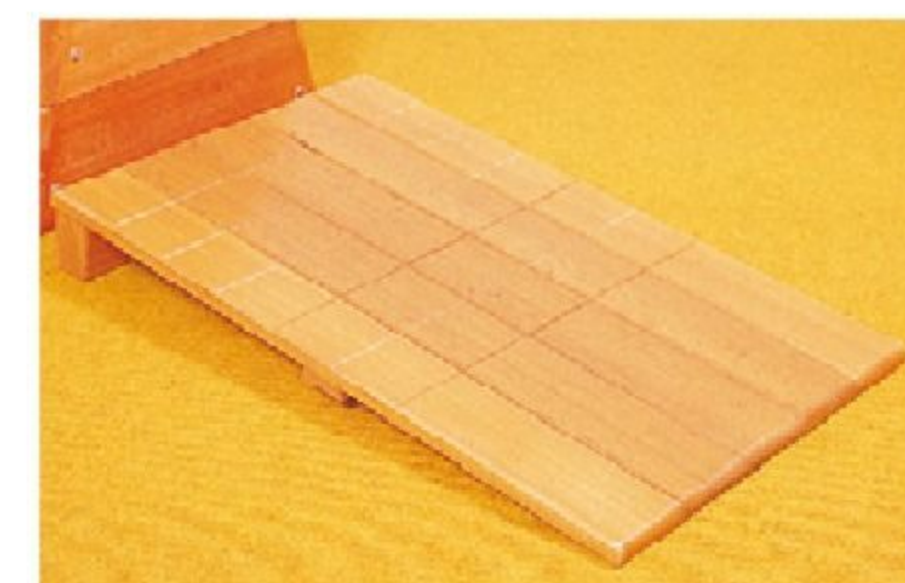

【寸法】6段使用時=幅66×長さ60×高さ85cm

最上部の幅: 普通品=30.8cm

ワイド頭部=41cm

【重さ】32kg(セット)

6段+ワイド頭部で1組です。全段滑り止め付き。頭部を変えて2台に、またワイド頭部の上で回転運動をするなど、幅広く使えます。

バランス
移動
操作

※とび板は含まれません。

幼児用踏み切り板

#550158 10%税込 62,700円 / 本体 57,000円

【材質】合板(カーペット張り)

【重さ】12.5kg

幼児用に開発されたロイター式の踏み切り板です。下にゴムパッドが付いています。

バランス
移動
操作

とび板

#550157 10%税込 17,600円 / 本体 16,000円

【材質】ラワン 【重さ】5kg

幼児用のとび板です。

バランス
移動
操作

ミニサッカーゴール折りたたみSP

#551116 10%税込 26,290円 / 本体 23,900円

運賃

【材質】フレーム=スチール ネット=ポリエステル

【重さ】5.6kg

【付属品】屋外設置用チェーン付きペグ2本、室内設置用部品(滑り止めタイプ)4個、室内設置用部品(吸盤タイプ)4個