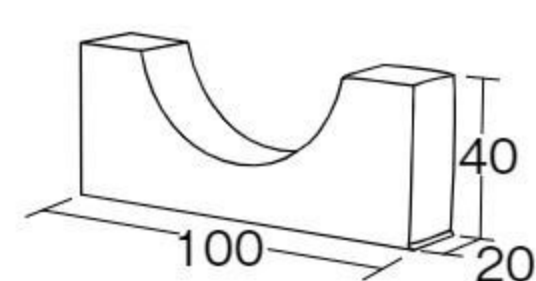

ブロックマットマルチ

#550556 10%税込 **33,880円** / 本体 30,800円 運賃

【重さ】 2kg