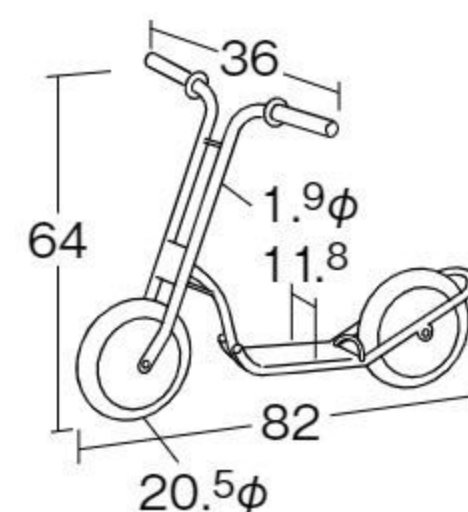

カラフル二輪スクーター(4台1組)

オリジナル

#540121 10%税込 72,600円 / 本体 66,000円

3~6歳

【材質】フレーム=スチール(無鉛塗装)
ホイール=ポリプロピレン
タイヤ=ポリウレタン

【重さ】3.4kg(1台)

黄緑、オレンジ、青、黄の色違い4台がセットになった2輪スクーターです。自由な組み合わせで貼れるキャラクターシール付き。

※梱包の関係上、現地組み立てになります。

バランス
移動
操作

①耐久性抜群のグリップ
摩耗してもパイプの先端が露出しません。

②ハンドルストッパー
ハンドルの切れ過ぎや、指の挟み込みを防止します。

③かかとガード
後輪にかかとを巻き込む心配がありません。

二輪スクーター(スタンド付き)

#540060 各色 10%税込 23,100円 / 本体 21,000円 3~6歳

【材質】フレーム=スチール
ホイール=ABS樹脂
タイヤ=EVA樹脂

【重さ】3.5kg 【色】赤・青
スタンド付きのスクーターです。

※梱包の関係上、現地組み立てになります。

バランス
移動
操作

二輪スクーター DX

#540044 10%税込 23,980円 / 本体 21,800円 4~6歳

【材質】フレーム=スチール
ホイール=ポリプロピレン
タイヤ=EVA樹脂

【重さ】4kg

スタンド付きのデラックス仕様スクーターです。

※梱包の関係上、現地組み立てになります。
※細部の仕様は変更される場合があります。

バランス
移動
操作

二輪スクーター

#540032 10%税込 18,590円 / 本体 16,900円 4~6歳

【材質】フレーム=スチール(焼き付け塗装)
ホイール=ポリプロピレン
タイヤ=EVA樹脂

【重さ】3.4kg

※梱包の関係上、現地組み立てになります。
※細部の仕様は変更される場合があります。

バランス
移動
操作

スクーターパーク

6台用 #660459 10%税込 22,000円 / 本体 20,000円

2台用 #660463 10%税込 10,120円 / 本体 9,200円 **NEW**

【材質】スチール

【重さ】6台用=6kg 2台用=1.7kg

※二輪スクーターは含まれません。

2台用

スクータースタンド

#660458 10%税込 26,400円 / 本体 24,000円

【材質】スチール 【重さ】6.5kg 【収容台数】8台

回転式フック付き。(両サイド使用可能)

※梱包の関係上、現地組み立てになります。

※二輪スクーターは含まれません。

絵本
保育図書

園舎づくり
保育環境備品
のご提案

椅子
テーブル
収納家具

環境備品

防災・
安全用品

給食用品

お昼寝用品
衛生用品

乳幼児
用品

積み木
ブロック
知育玩具

保育室
遊具

砂場用品
プール・
水遊び用品

園庭遊具

運動遊具

季節行事
用品

絵画制作
用品
楽器

視聴覚
用品

園児服
職員服

特別支援・
発達支援

学童保育
用品

新年度
用品