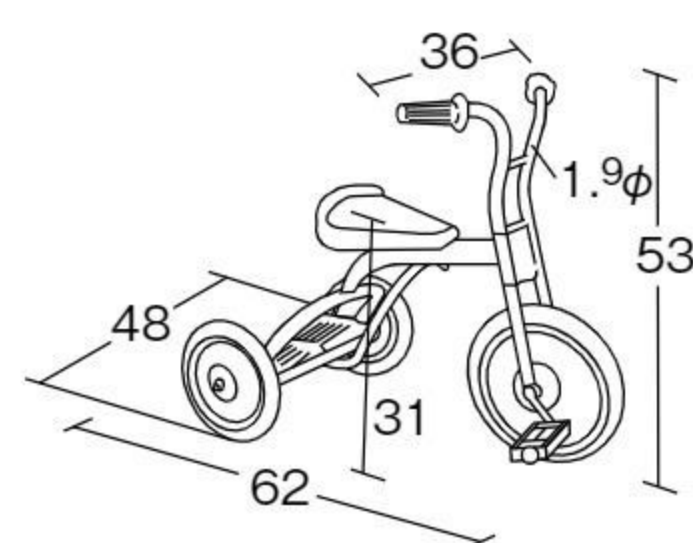

三輪車(SGマーク付き)

#540034 各色 10%税込 **19,250**円 / 本体 17,500円

【材質】フレーム=スチール サドル=ポリエチレン
ホイール=ポリプロピレン タイヤ=EVA樹脂

【重さ】4kg 【色】赤・青

丈夫な三輪車です。

※梱包の関係上、現地組み立てになります。