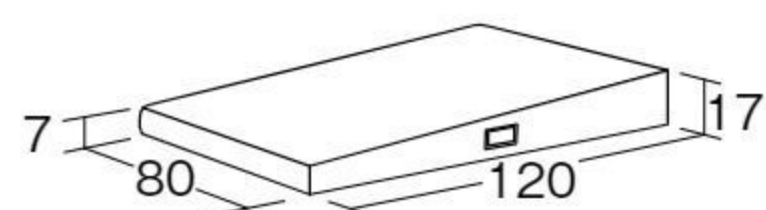

ブロックマットスロープ

#550559 10%税込 **94,820円** / 本体 86,200円 運賃

【重さ】 10kg

ブロックマットアングル

#550553 10%税込 **53,020円** / 本体 48,200円 運賃

【重さ】 5kg

ブロックマットマルチ

#550556 10%税込 **33,880円** / 本体 30,800円 運賃