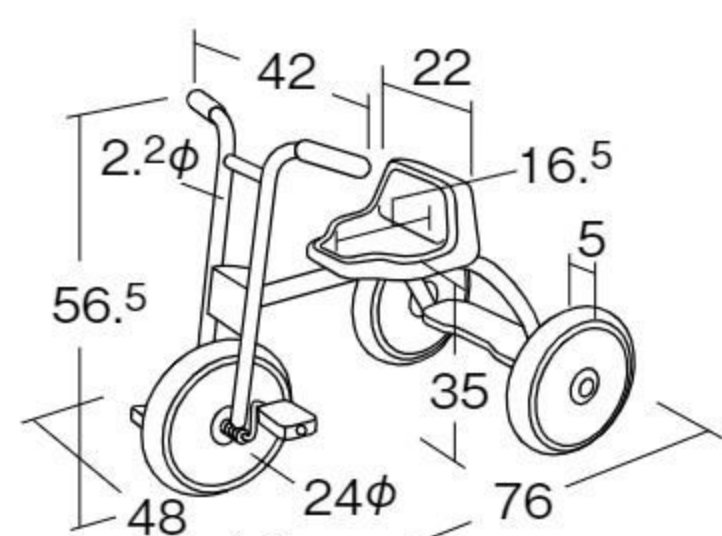

スーパーターボ三輪車

230 #540045 10%税込 **34,980**円 / 本体 31,800円

450 #540046 10%税込 **36,300**円 / 本体 33,000円

【材質】フレーム=スチール サドル=ポリエチレン
ホイール=ポリプロピレン タイヤ=EVA樹脂

【重さ】230=6kg 450=6.6kg

本体のフレームサイズやサドルの形状など、対象年齢に合わせて設計されています。安定性のよいワイドタイヤ、極太スチールパイプ採用の丈夫で耐久性のある三輪車です。

※梱包の関係上、現地組み立てになります。

450

2~5歳

3~6歳

バランス
移動
操作

わんぱく三輪車

S #540091 10%税込 **52,800**円 / 本体 48,000円

M #540092 10%税込 **60,500**円 / 本体 55,000円

【材質】フレーム=スチール(焼き付け塗装) ホイール・サドル=ポリプロピレン タイヤ=ゴム

【重さ】S=9kg M=11.5kg

車輪の回転が滑らかで乗りやすい三輪車です。

※梱包の関係上、現地組み立てになります。

2~5歳

3~6歳

バランス
移動
操作

海外
ブランド

CE

ターボ三輪車

#540011 10%税込 **18,920**円 / 本体 17,200円

【材質】フレーム=スチール
サドル=ポリエチレン
ホイール=ポリプロピレン
タイヤ=EVA樹脂

【重さ】4kg

タイヤ、シャフト、サドルなどの耐久性を高めた年少児向き三輪車です。

2~4歳

バランス
移動
操作

ペリカン三輪車丸ハンドル黄色

#540215 10%税込 **17,050**円 / 本体 15,500円

【材質】スチール、プラスチック

【重さ】5.3kg

車のドライバーになった気分で遊べる、丸ハンドルの三輪車です。

※梱包の関係上、現地組み立てになります。

バランス
移動
操作

三輪車(SGマーク付き)

#540034 各色 10%税込 **19,250**円 / 本体 17,500円

【材質】フレーム=スチール サドル=ポリエチレン
ホイール=ポリプロピレン タイヤ=EVA樹脂

【重さ】4kg 【色】赤・青

丈夫な三輪車です。

※梱包の関係上、現地組み立てになります。

バランス
移動
操作

SG 3~6歳

絵本
保育図書

園舎づくり
保育環境
備品
のご提案

椅子
テーブル
収納家具

環境備品

防災・
安全用品

給食用品

お昼寝用品
衛生用品

乳幼児
用品

積み木
ブロック
知育玩具

保育室
遊具

砂場用品
プール・
水遊び用品

園庭遊具

運動遊具

季節行事
用品

絵画制作
用品
楽器

視聴覚
用品

園児服
職員服

特別支援・
発達支援

学童保育
用品

新年度
用品