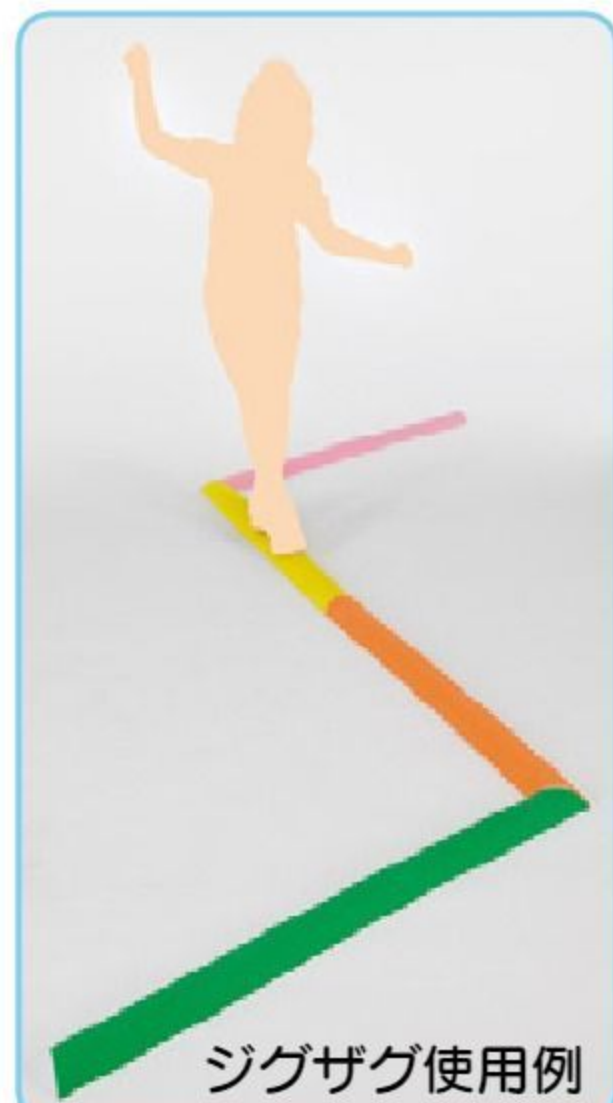

足が少し沈みます。

折りたたみ時

バランス
移動
操作

バランス平均台(6本1組)

#550702 10%税込 **31,680円** / 本体 28,800円 3~6歳

【材質】EVA樹脂、ナイロン 【寸法】幅8.5×長さ110×厚さ3cm(1本)
【重さ】1.8kg(セット) 【内容】6色各1本

EVA樹脂の半円柱形平均台です。面ファスナーで連結します。切り口が斜めになっているので、ジグザグや六角形も作れます。

ジグザグ使用例

バランス
移動
操作

カラー平均台

#550164 各色 10%税込 **57,970円** / 本体 52,700円 運賃 シックハウス対策品 3~6歳

【材質】スギ集成材 【重さ】11.6kg
【色】赤・黄・緑

センターラインが入っています。

バランス
移動
操作

ステップ平均台