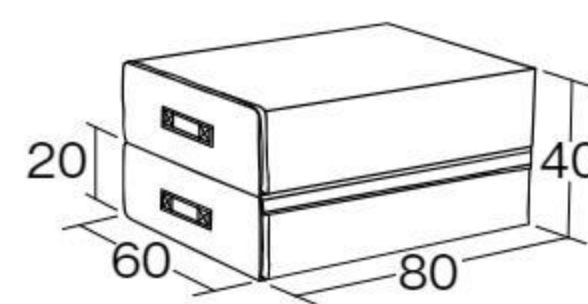

ブロックマット四角(2個1組)

#550536 10%税込 **75,020円** / 本体 68,200円 運賃

【重さ】 3kg(2個)