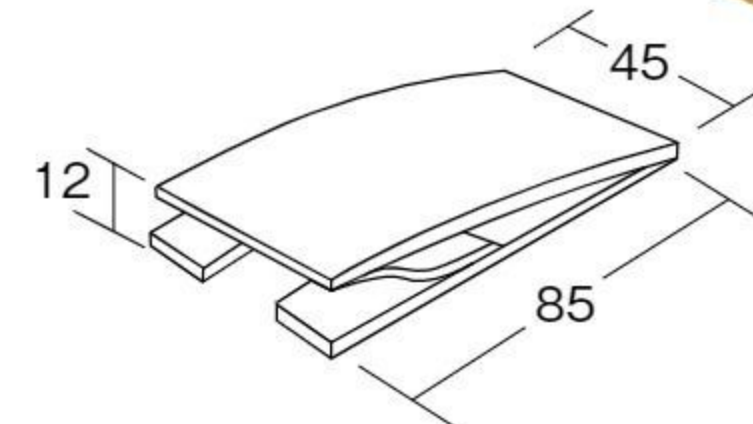

カラーとび箱

5段 #550159 10%税込 83,600円 / 本体 76,000円

6段 #550165 10%税込 103,400円 / 本体 94,000円

【材質】パイン集成材

【重さ】5段=16kg 6段=19kg

バランス
移動
操作

※とび板は含まれません。

とび箱

3段 #550154 10%税込 55,000円 / 本体 50,000円

5段 #550155 10%税込 81,400円 / 本体 74,000円

6段 #550156 10%税込 101,200円 / 本体 92,000円

【材質】パイン集成材

【重さ】3段=10.5kg 5段=16kg

6段=19kg

バランス
移動
操作

※とび板は含まれません。

システムとび箱

オリジナル

#550170 10%税込 139,700円 / 本体 127,000円

【材質】パイン集成材

【寸法】6段使用時=幅66×長さ60×高さ85cm

最上部の幅: 普通品=30.8cm

ワイド頭部=41cm

【重さ】32kg(セット)

6段+ワイド頭部で1組です。全段滑り止め付き。頭部を変えて2台に、またワイド頭部の上で回転運動をするなど、幅広く使えます。

バランス
移動
操作

※とび板は含まれません。

幼児用踏み切り板

#550158 10%税込 62,700円 / 本体 57,000円

【材質】合板(カーペット張り)

【重さ】12.5kg

幼児用に開発されたロイター式の踏み切り板です。下にゴムパッドが付いています。

バランス
移動
操作

とび板

#550157 10%税込 17,600円 / 本体 16,000円

【材質】ラワン 【重さ】5kg

幼児用のとび板です。

バランス
移動
操作

ミニサッカーゴール折りたたみSP

#551116 10%税込 26,290円 / 本体 23,900円

運賃

【材質】フレーム=スチール ネット=ポリエステル

【重さ】5.6kg

【付属品】屋外設置用チェーン付きペグ2本、室内設置用部品(滑り止めタイプ)4個、室内設置用部品(吸盤タイプ)4個

小さな折りたたみ式サッカーゴールです。室内、屋外兼用。

サッカーゴール幼児向け・折りたたみ式

2台組 #550460 10%税込 141,900円 / 本体 129,000円

運賃

【材質】フレーム=スチール ネット=クレモナ

【重さ】15kg

ネットを付けたまま折りたためる小型サッカーゴールです。パンダとシマウマの的が、各1枚付いています。

絵本
保育図書

園舎づくり
保育環境備品
のご提案

椅子
テーブル
収納家具

環境備品

防災・
安全用品

給食用品

お昼寝用品
衛生用品

乳幼児
用品

積み木
ブロック
知育玩具

保育室
遊具

砂場用品
プール・
水遊び用品

園庭遊具

運動遊具

季節行事
用品

絵画制作
用品
楽器

視聴覚
用品

園児服
職員服

特別支援・
発達支援

学童保育
用品

新年度
用品