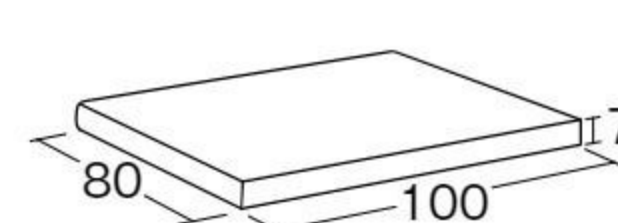

ブロックマットミニ

#550551 10%税込 **30,140円** / 本体 27,400円 運賃

【重さ】 2kg

絵本
保育図書

園舎づくり
保育環境備品
のご提案

椅子
テーブル
収納家具

環境備品

防災・
安全用品

給食用品

お昼寝用品
衛生用品

乳幼児
用品

積み木
ブロック
知育玩具

保育室
遊具

砂場用品
プール・
水遊び用品

園庭遊具

運動遊具

季節行事
用品

絵画制作
用品
楽器

視聴覚
用品

園児服
職員服

特別支援・
発達支援

学童保育
用品

新年度
用品