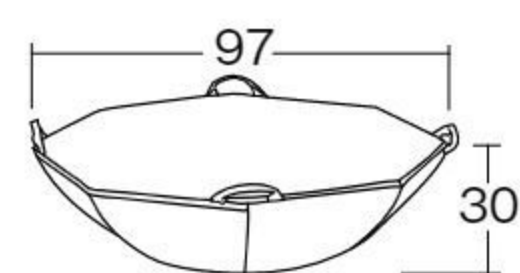

接続部面ファスナー仕様

ブロックマットバランスA

#550537 10%税込 **62,480円** / 本体 56,800円 運賃

【重さ】6.5kg

ブロックマットバランスB

#550554 10%税込 **87,780円** / 本体 79,800円 運賃

【重さ】 3.5kg

フォームとび箱60