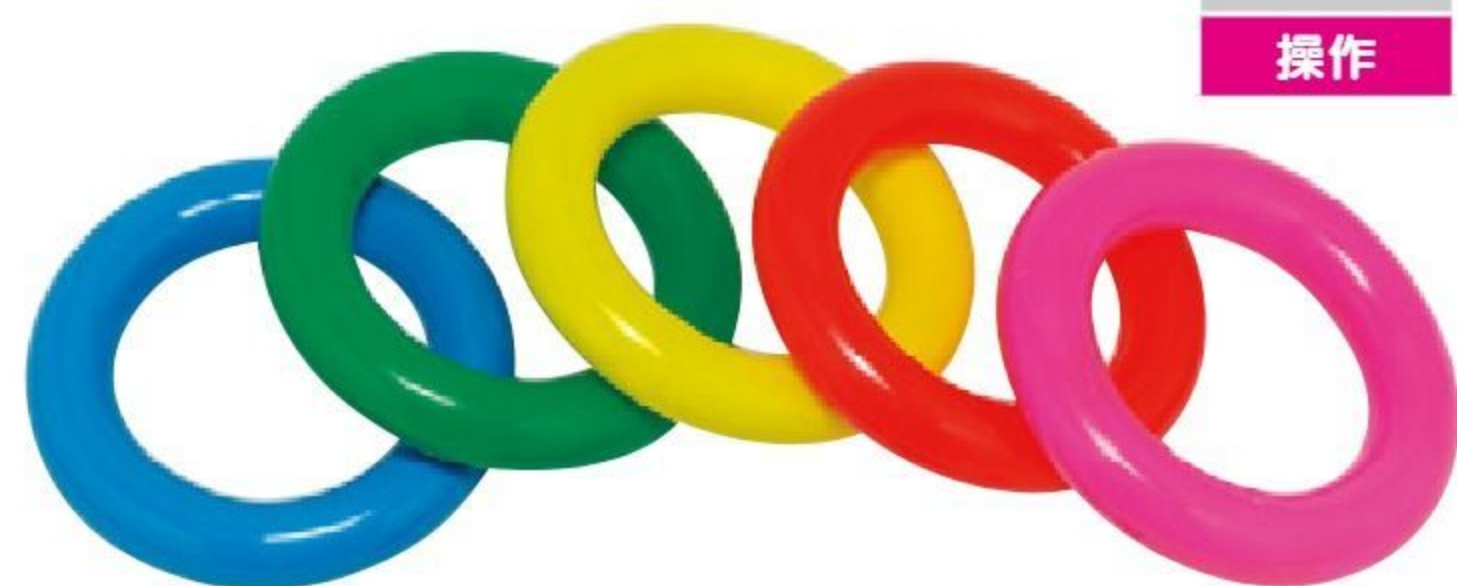

【材質】塩化ビニール樹脂(ノンフタル酸)
【寸法】直径18.5×太さ3.5cm
【重さ】100g(1個)
【内容】5色(青・緑・黄・赤・ピンク)各2個

ドーナツ型のボールです。バトンとして使ったり、水に浮かべて遊ぶこともできます。空気穴付き。(空気圧0.07kgf/cm²)

バランス
移動
操作

スカッドキッズ2、ボールゲームターゲット

スカッドキッズ2 #550699 10%税込 **2,618円** / 本体 2,380円 運賃