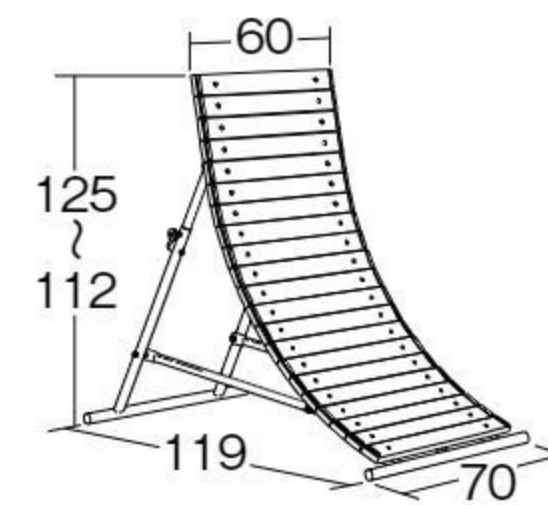

【重さ】鉄棒=6.5kg マット=1kg

ワンタッチで折りたたみ可能。ゆるみや変形、ガタつきがなく安全です。鉄棒の高さは80~120cm。(5段階調節式)耐荷重30kg。

※梱包の関係上、現地組み立てになります。

コンパクトに折りたためます。

3~6歳

バランス

移動

操作

小型逆上がり補助板 STW600

#550685 10%税込 **74,470円** / 本体 67,700円

運賃

【材質】ABS樹脂、スチール 【重さ】19kg

【付属品】固定用杭2本

角度を5段階に調節できます。屋外用。

折りたたみ式鉄棒

#550347 10%税込 **49,940円** / 本体 45,400円

運賃

4~6歳

【材質】スチール 【重さ】10kg

【寸法】(折りたたみ時)100×17.5×高さ110cm

高さは4段階に調節できます。(10cm間隔)耐荷重70kg。

※梱包の関係上、現地組み立てになります。

バランス

移動