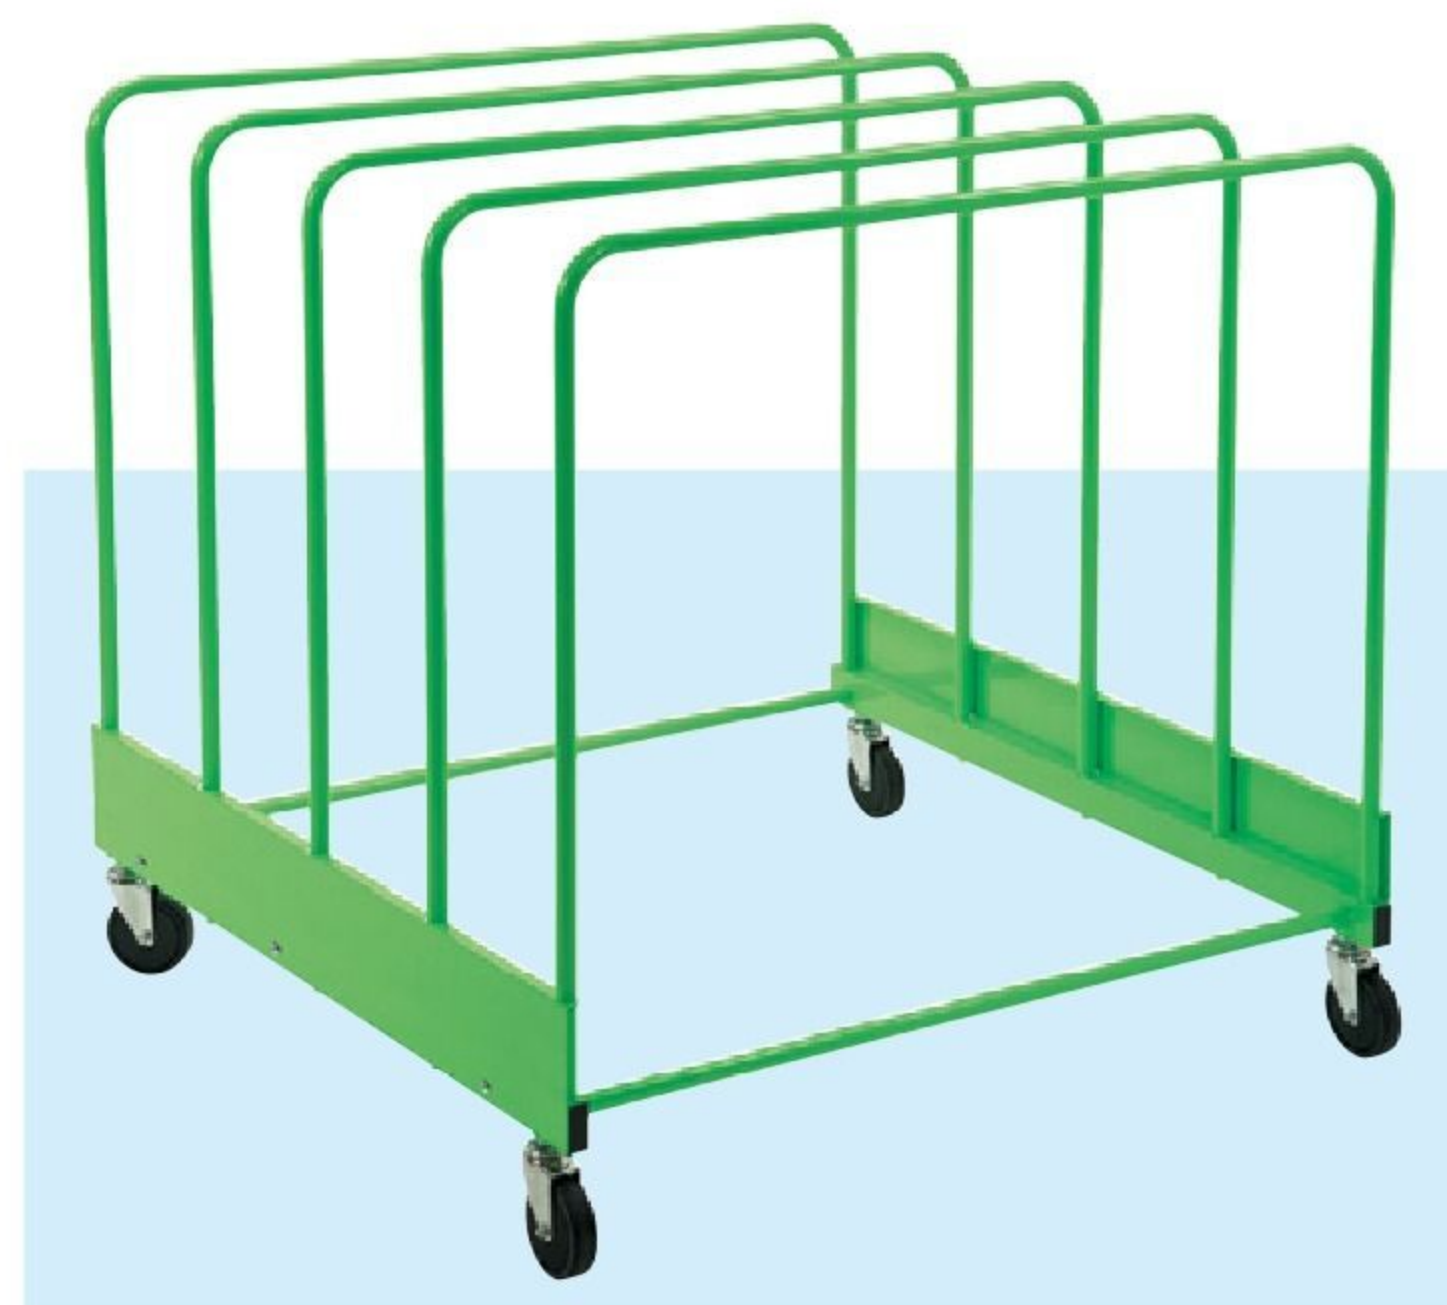

抗菌

バランス
移動
操作

防災内外兼用折り式エバーマット

#550592 10%税込 **122,100円** / 本体 111,000円

【材質】表地=ポリエステル帆布(防災、防水、防汚加工)
芯材=ポリウレタンフォーム
【寸法】200×200×厚さ20cm
【重さ】16kg

厚さ20cmのポリウレタンマットです。室内、屋外兼用。

半分に折りたためます。

バランス
移動
操作

マットカバー(内外兼用)

#550588 10%税込 **21,560円** / 本体 19,600円

【材質】ポリエステル帆布(防水加工)
【寸法】90×180×厚さ5cm 【重さ】2.5kg

防水加工を施したマットカバーです。カバーを付けることで屋内外問わずマットを使うことができます。開閉はファスナー式。丸洗いができます。

※マットは含まれません。

マットストップ(万能滑り止め)

#550574 10%税込 **7,700円** / 本体 7,000円

【材質】ターポリン 【寸法】90×180cm
【重さ】750g

マットの下に敷いて使う滑り止めシートです。とび箱や踏み切り板、すのこの下にも使用できます。

使用例

マット整理台車

#660471 10%税込 **54,450円** / 本体 49,500円

【材質】スチール
【寸法】幅110×奥行106×高さ103cm
【重さ】23kg

運賃

絵本
保育図書