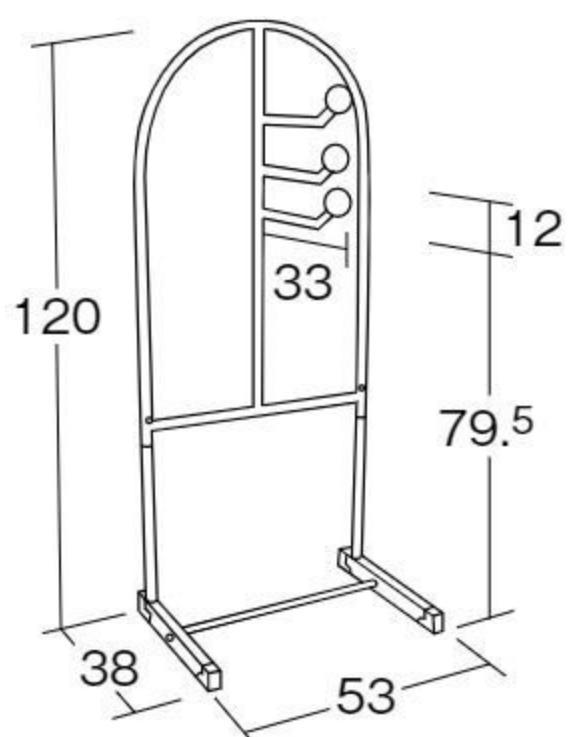

フープスタンド

#660462 10%税込 **27,500円** / 本体 25,000円

運賃

【材質】スチール(焼き付け塗装)
【重さ】4kg

レインボーフープやフラットフープなどを大、中、小の大きさに分けて約20本ずつ収納できます。

※フープは含まれません。

ホッピング整理台 ミニ

#660460 10%税込 **3,850円** / 本体 3,500円

【材質】スチール 【寸法】42×33×高さ27.5cm
【重さ】800g 【収容台数】6台

※ホッピングは含まれません。