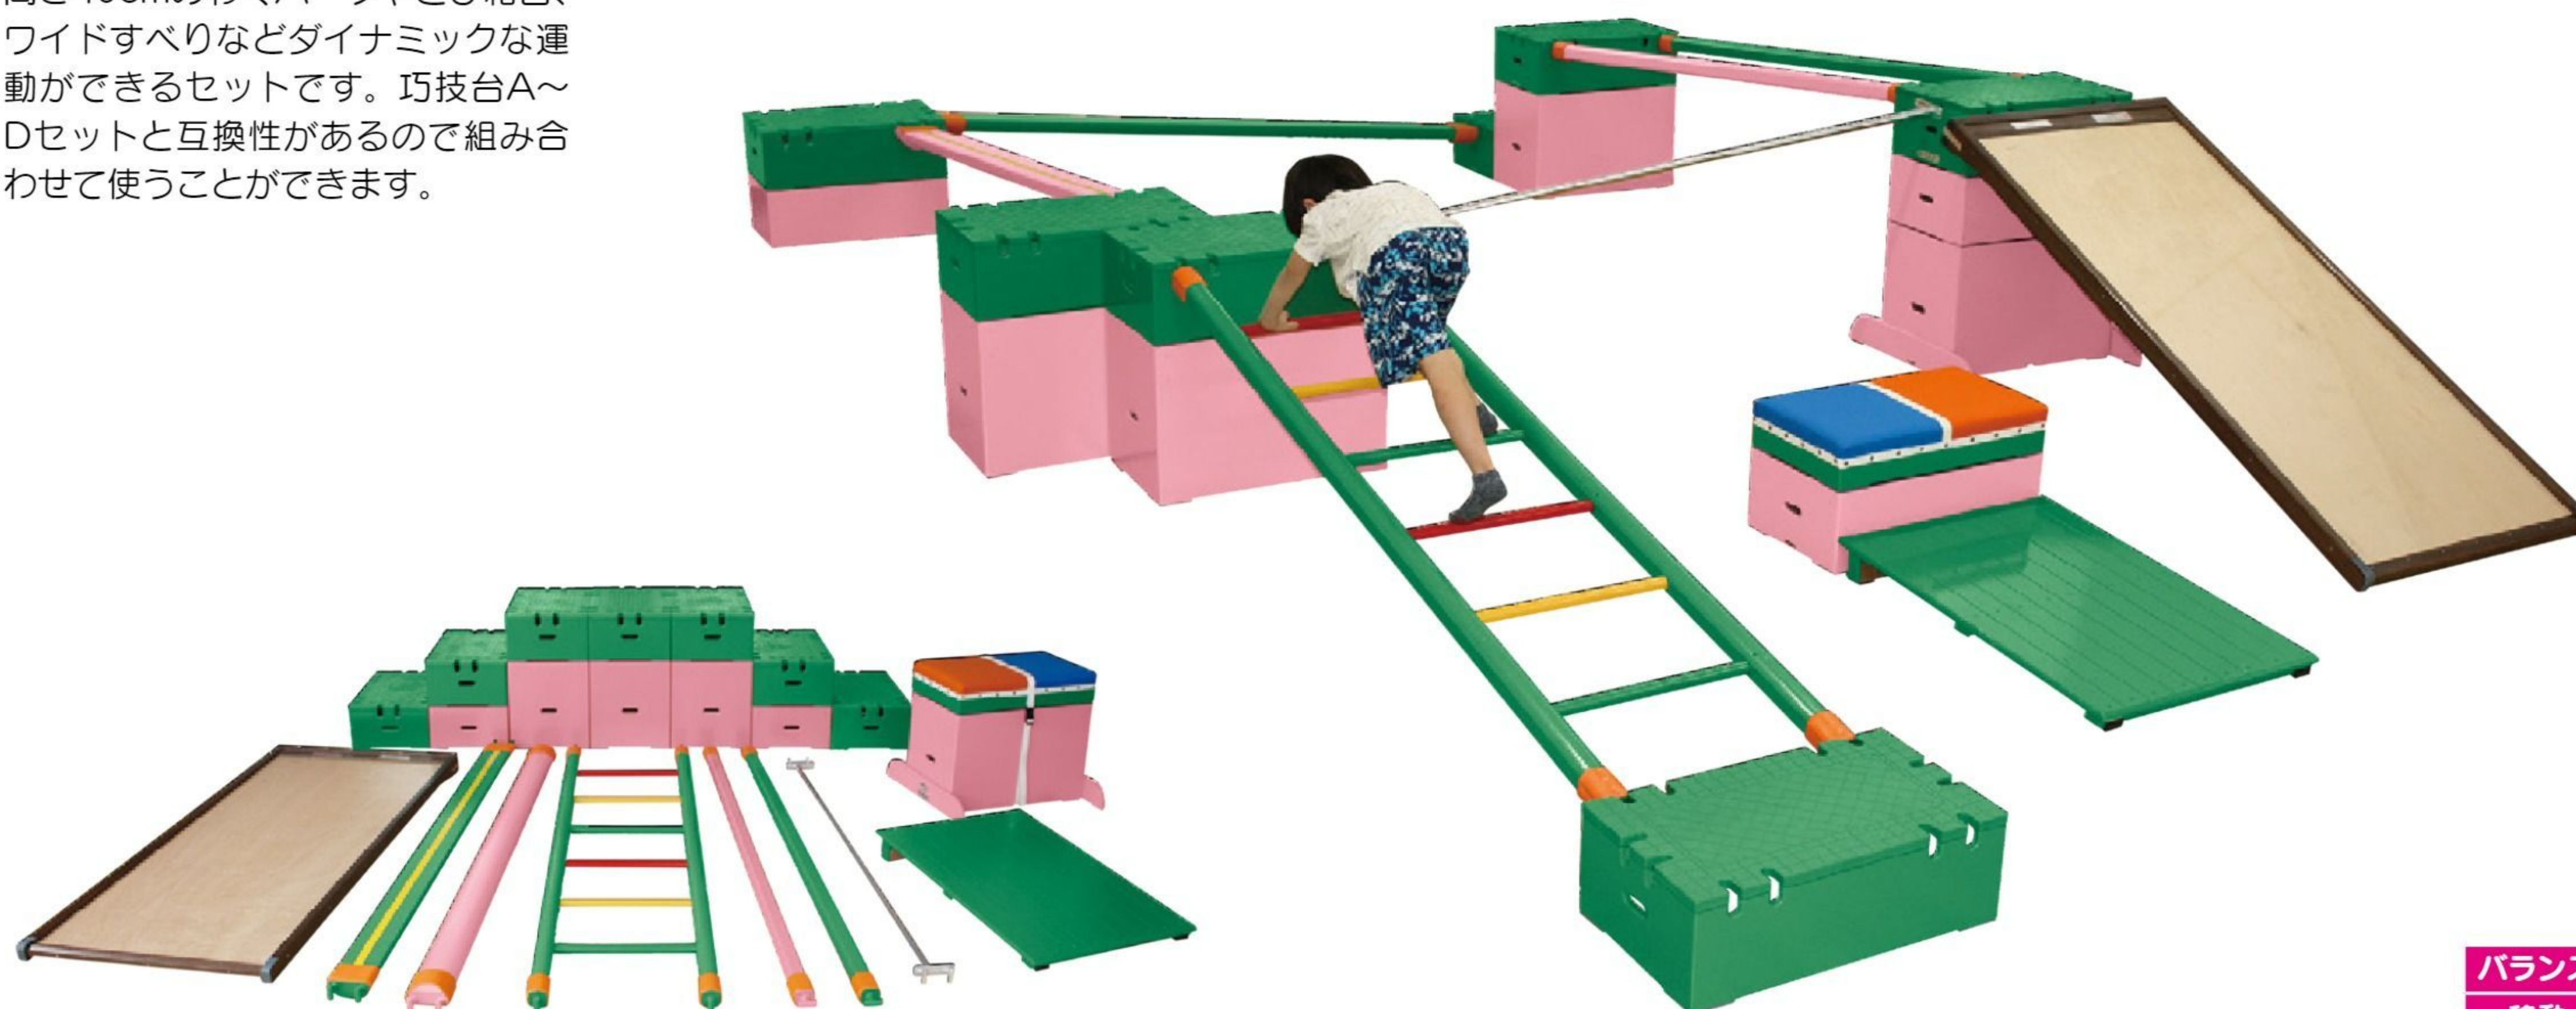

特別支援・
発達支援

学童保育
用品

新年度
用品

巧技台 チャレンジセット

NEW

#550365 10%税込 1,034,000円 / 本体 940,000円

運賃

3~6歳

【材質】木、スチール

高さ40cmのわくパーツやとび箱台、ワイドすべりなどダイナミックな運動ができるセットです。巧技台A~Dセットと互換性があるので組み合わせることができます。

バランス
移動
操作

セット内容

部品	ゴムふた20H	大わく	わく40H	2色頭部	とび箱台40H
寸法					
重さ	4kg	3.5kg	6.1kg	5kg	7.5kg
コード	#550373	#550367	#550376	#550379	#550396
単品価格 10%税込 本体	44,000円 40,000円	22,000円 20,000円	38,500円 35,000円	30,800円 28,000円	44,000円 40,000円
セット	7個	2個	3個	1個	1台