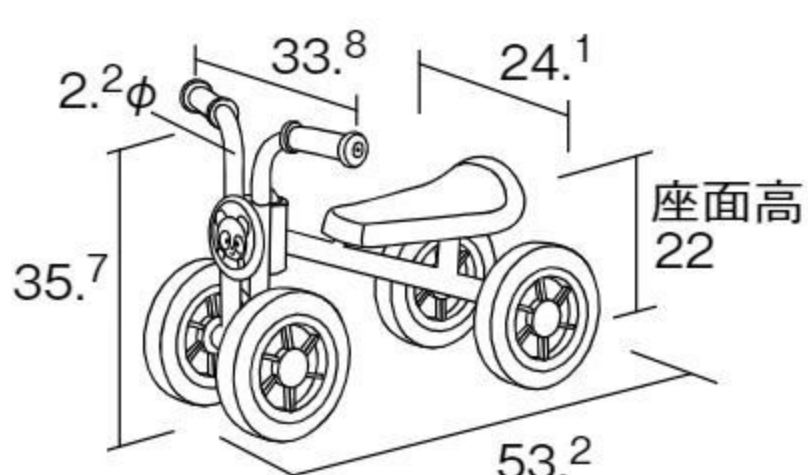

ボールプール 180

#551014 10%税込 **157,300円** / 本体 143,000円 運賃 抗菌

【材質】表地=ターポリン(防災・防水加工) 芯材=ポリエチレン、ラワン合板
中敷マット=EVA樹脂

【重さ】25.2kg

面ファスナーで簡単に組み立て、設置できます。直径7cmのボールが約2,000個入ります。専用中敷き付き。

※ボールは含まれません。

PEボール 70

青・緑・赤・黄 #551011 10%税込 **11,880円** / 本体 10,800円 運賃 CE

白・クリア #551012 10%税込 **11,880円** / 本体 10,800円 運賃

青・水・白・クリア #551013 10%税込 **11,880円** / 本体 10,800円 運賃

【材質】ポリエチレン 【寸法】直径7cm 【重さ】5kg

【内容】青・緑・赤・黄=各色125個

白・クリア=各色250個

青・水・白・クリア=各色125個

ボールプール用のソフトボールです。
各セット500個入り。

スクート&ライド ヘルメット

NEW

#540227 各色 10%税込 **6,380円** / 本体 5,800円 海外ブランド CE

【材質】ポリカーボネート、他

【対応寸法】頭囲51~56cm

【重さ】290g

【色】レモン・ピーチ・スチール

【電源】CR2032リチウム電池1個(付属)

後部のダイヤルで頭囲のサイズ調整ができます。

後部にLEDライト搭載、3パターンに光ります。

四輪プチカート

オリジナル

#540132 10%税込 **28,820円** / 本体 26,200円 2~3歳

【材質】フレーム=スチール(焼き付け塗装)

サドル=ポリエチレン

グリップ=TPE

ホイール=ポリプロピレン

タイヤ=EVA樹脂

【重さ】4.1kg

ペダルがない足けり式の四輪車です。

※梱包の関係上、現地組み立てになります。

バランス
移動
操作

ステップ四輪カート・S

#540151 10%税込 **27,500円** / 本体 25,000円 2~3歳

【材質】フレーム=スチール(焼き付け塗装) サドル=ポリエチレン

グリップ=TPE ホイール=ABS樹脂

タイヤ=EVA樹脂

【重さ】4kg

ペダルがない足けり式の四輪車です。

※梱包の関係上、現地組み立てになります。

バランス
移動
操作

絵本
保育図書

園舎づくり
保育環境備品
のご提案

椅子
テーブル
収納家具

環境備品

防災・
安全用品

給食用品

お昼寝用品
衛生用品

乳幼児
用品

積み木
ブロック
知育玩具

保育室
遊具

砂場用品
プール・
水遊び用品

園庭遊具

運動遊具

季節行事
用品

絵画制作
用品
楽器

視聴覚
用品

園児服
職員服

特別支援・
発達支援

学童保育
用品

新年度
用品