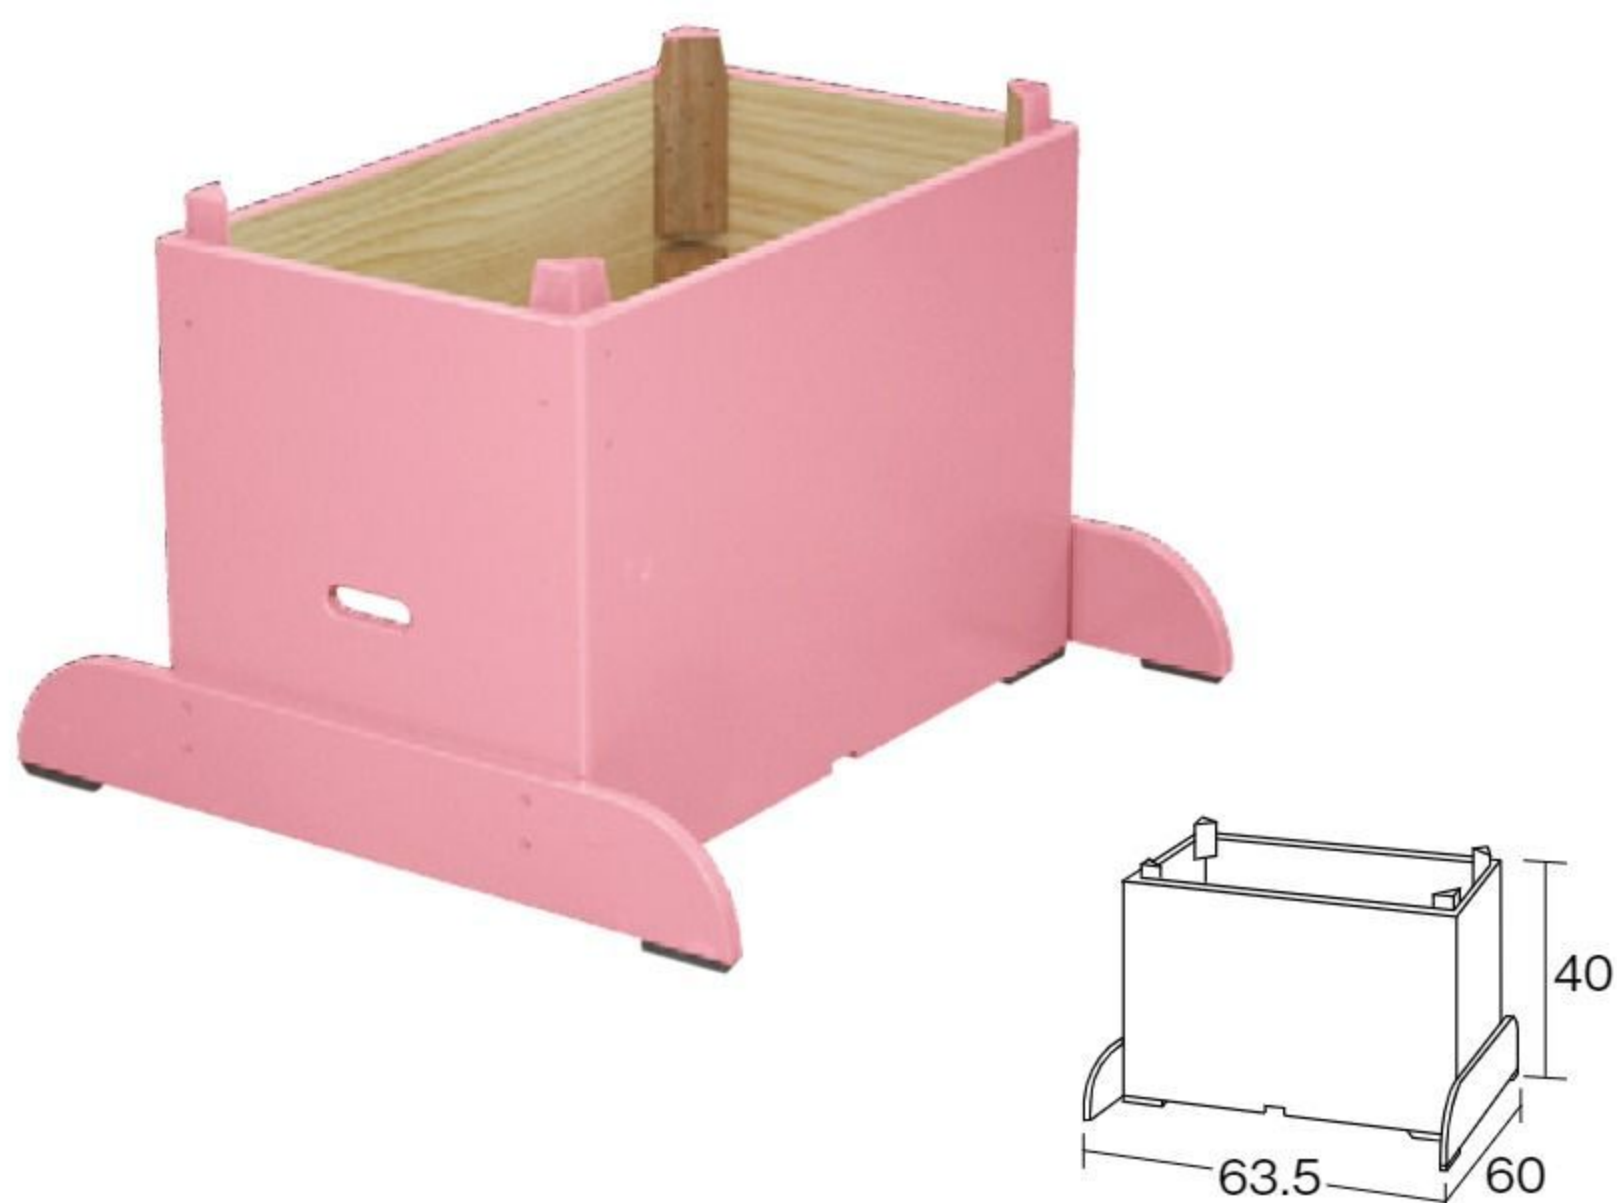

【材質】木、スチール

高さ40cmのわくパーツやとび箱台、ワイドすべりなどダイナミックな運動ができるセットです。巧技台A~Dセットと互換性があるので組み合わせることができます。

バランス
移動
操作

セット内容

部品	ゴムふた20H	大わく	わく40H	2色頭部	とび箱台40H
寸法					
重さ	4kg	3.5kg	6.1kg	5kg	7.5kg
コード	#550373	#550367	#550376	#550379	#550396
単品価格 10%税込 本体	44,000円 40,000円	22,000円 20,000円	38,500円 35,000円	30,800円 28,000円	44,000円 40,000円
セット	7個	2個	3個	1個	1台

※ビーム、バー、斜面板は色(ピンクまたはグリーン)をお選びください。 ※とび箱台には安全ベルトが付いています。 ※単品での販売には表記の価格とは別に運送費がかかります。

巧技台 とび箱台40H

NEW

#550396 10%税込 44,000円 / 本体 40,000円

運賃

【材質】木 【重さ】 7.5kg

【付属品】 安全ベルト

頭部と組み合わせることでとび箱として使えるだけでなく、高さが必要とする巧技台オプションとして相性が良い製品です。

巧技台 ぼるだボード

NEW

#550398 10%税込 217,800円 / 本体 198,000円

運賃

【材質】 本体=木 ホールド=合成樹脂 取付部=金属

【寸法】 180×79.5×高さ8.5cm 【重さ】 18kg

ボルダリングが楽しめる巧技台オプションパーツです。とび箱台やわくとの組み合わせで傾斜角度を調整できます。裏面カーペット張り。

組み合わせ使用例