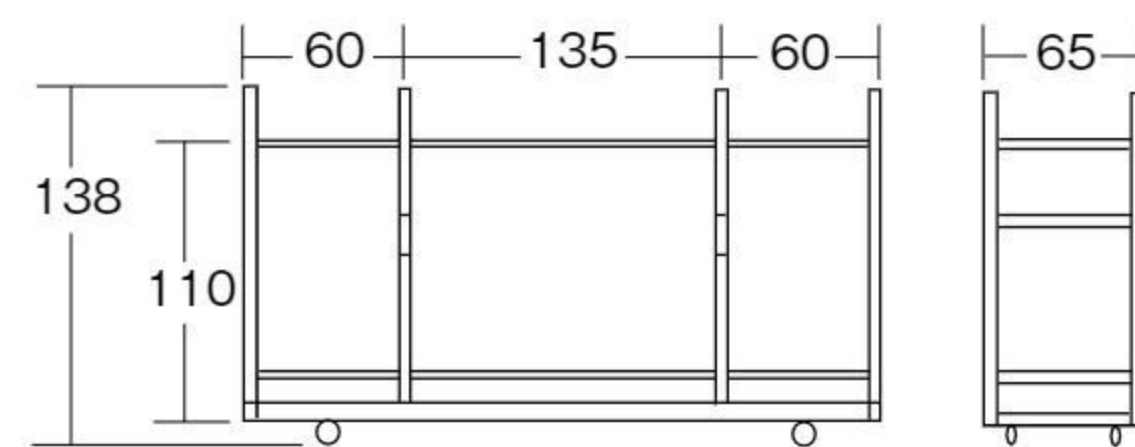

巧技台収納台車

#660523 10%税込 **308,000円** / 本体 280,000円 運賃

【材質】スチール、合板
【重さ】60kg
【付属品】専用カバー

巧技台専用の収納、運搬台車です。巧技台A、B、C、Dセット、いずれか1組を収納できます。

※巧技台は含まれません。