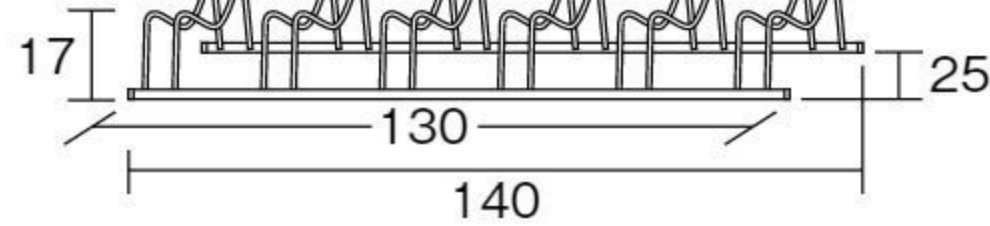

カラフル二輪スクーター(4台1組)

オリジナル

#540121 10%税込 72,600円 / 本体 66,000円

3~6歳

【材質】フレーム=スチール(無鉛塗装)
ホイール=ポリプロピレン
タイヤ=ポリウレタン

【重さ】3.4kg(1台)

黄緑、オレンジ、青、黄の色違い4台がセットになった2輪スクーターです。自由な組み合わせで貼れるキャラクターシール付き。

※梱包の関係上、現地組み立てになります。

バランス
移動
操作

①耐久性抜群のグリップ
摩耗してもパイプの先端が露出しません。

②ハンドルストッパー
ハンドルの切れ過ぎや、指の挟み込みを防止します。

③かかとガード
後輪にかかとを巻き込む心配がありません。

二輪スクーター(スタンド付き)

#540060 各色 10%税込 23,100円 / 本体 21,000円 3~6歳

【材質】フレーム=スチール
ホイール=ABS樹脂
タイヤ=EVA樹脂

【重さ】3.5kg 【色】赤・青
スタンド付きのスクーターです。

※梱包の関係上、現地組み立てになります。

バランス
移動
操作

二輪スクーター DX

#540044 10%税込 23,980円 / 本体 21,800円 4~6歳

【材質】フレーム=スチール
ホイール=ポリプロピレン
タイヤ=EVA樹脂

【重さ】4kg

スタンド付きのデラックス仕様スクーターです。

※梱包の関係上、現地組み立てになります。
※細部の仕様は変更される場合があります。

バランス
移動
操作

二輪スクーター

#540032 10%税込 18,590円 / 本体 16,900円 4~6歳

【材質】フレーム=スチール(焼き付け塗装)
ホイール=ポリプロピレン
タイヤ=EVA樹脂

【重さ】3.4kg

※梱包の関係上、現地組み立てになります。
※細部の仕様は変更される場合があります。

バランス
移動
操作

スクーターパーク

6台用 #660459 10%税込 22,000円 / 本体 20,000円

2台用 #660463 10%税込 10,120円 / 本体 9,200円 **NEW**

【材質】スチール

【重さ】6台用=6kg 2台用=1.7kg

※二輪スクーターは含まれません。

6台用

2台用

スクータースタンド

#660458 10%税込 26,400円 / 本体 24,000円

【材質】スチール 【重さ】6.5kg 【収容台数】8台

回転式フック付き。(両サイド使用可能)

※梱包の関係上、現地組み立てになります。

※二輪スクーターは含まれません。

絵本
保育図書

園舎づくり
保育環境備品
のご提案

椅子
テーブル
収納家具

環境備品

防災・
安全用品

給食用品

お昼寝用品
衛生用品

乳幼児
用品

積み木
ブロック
知育玩具

保育室
遊具

砂場用品
プール・
水遊び用品

園庭遊具

運動遊具

季節行事
用品

絵画制作
用品
楽器

視聴覚
用品

園児服
職員服

特別支援・
発達支援

学童保育
用品

新年度
用品