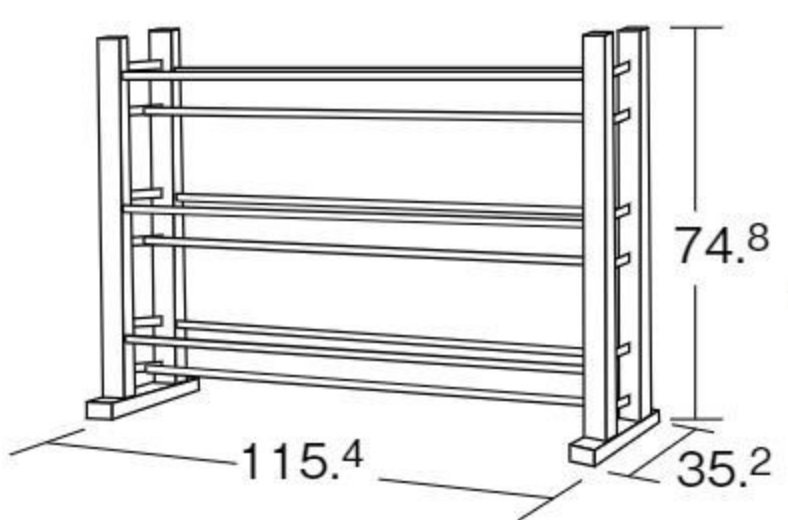

アルミ製ボールラック

#660562 10%税込 38,500円 / 本体 35,000円 運賃

【材質】アルミニウム(アルマイト処理・ステンカラー仕上げ) 【重さ】5.9kg

屋外での使用に適したアルミニウム製のボールラックです。
直径18cmのボールが18個収納できます。

※ボールは含まれません。