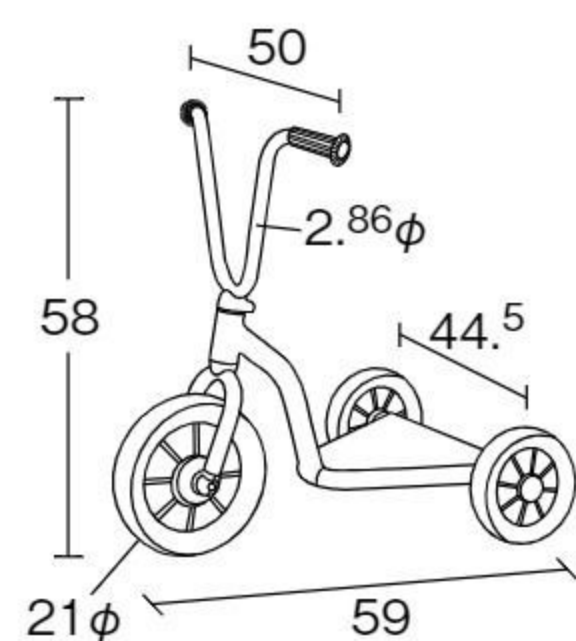

【材質】フレーム=スチール(焼き付け塗装)

ホイール=ポリプロピレン

タイヤ=ゴム

【重さ】5.5kg

ステップの幅が広く、年少児にも乗りやすい三輪スクーターです。

※梱包の関係上、現地組み立てになります。

バランス
移動
操作

三輪スクーター