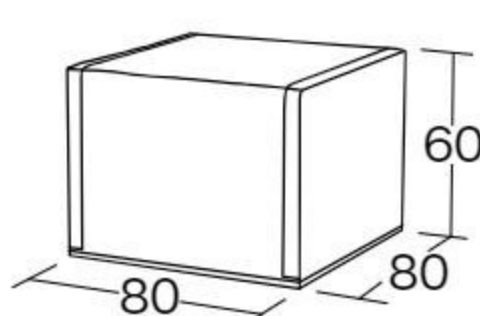

#550536 10%税込 **75,020円** / 本体 68,200円 運賃

【重さ】 3kg(2個)

ブロックマット階段

#550557 10%税込 **94,600円** / 本体 86,000円 運賃

【重さ】 9kg

ブロックマットスロープ台

#550558 10%税込 **91,300円** / 本体 83,000円 運賃

【重さ】 12kg