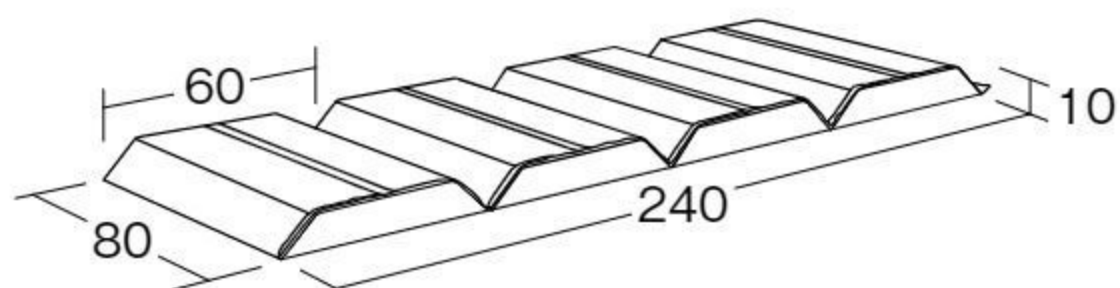

【材質】表地=ターポリン
芯材=ポリウレタンフォーム、
ポリエチレンフォーム

バランス
移動
操作

ブロックマット4色ライン入り

#550548 10%税込 **89,320円** / 本体 81,200円 運賃

【重さ】5kg

ブロックマット半円(2個1組)

#550547 10%税込 **74,800円** / 本体 68,000円 運賃

【重さ】5.2kg(2個)