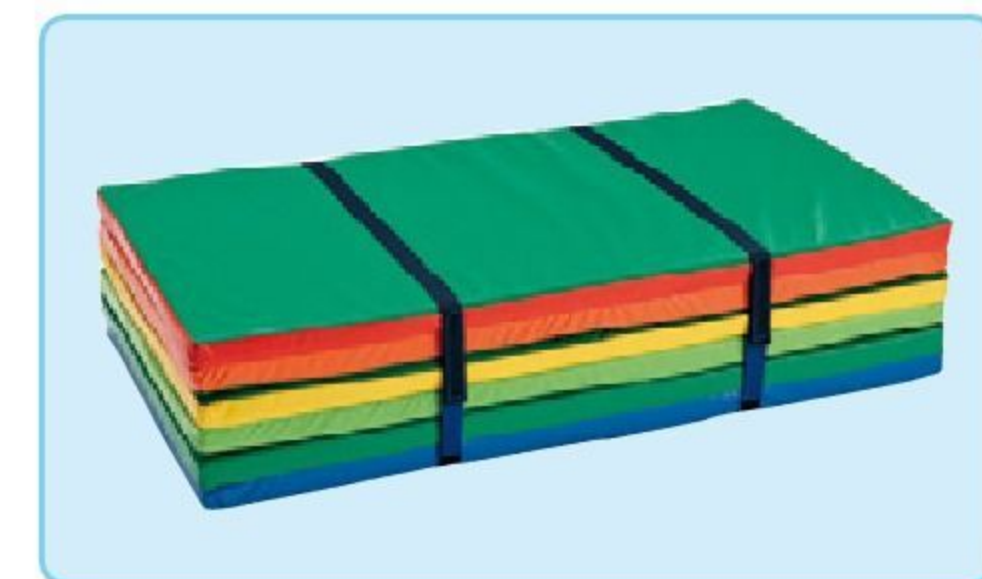

※落下の衝撃で破損の恐れがあります。高所からの着地や落下防止に使用しないでください。

連結部

バランス
移動
操作

カラフル折りたたみマット

#550583 10%税込 **50,820円** / 本体 46,200円

運賃

抗菌

【材質】表地=ターポリン
芯材=ポリエチレンフォーム
【寸法】90×300×厚さ3cm
【重さ】4.7kg 【付属品】収納用ベルト2本
軽量の運動用マットです。コンパクトに収納できます。裏面は滑り止め加工。防水、防災加工品。