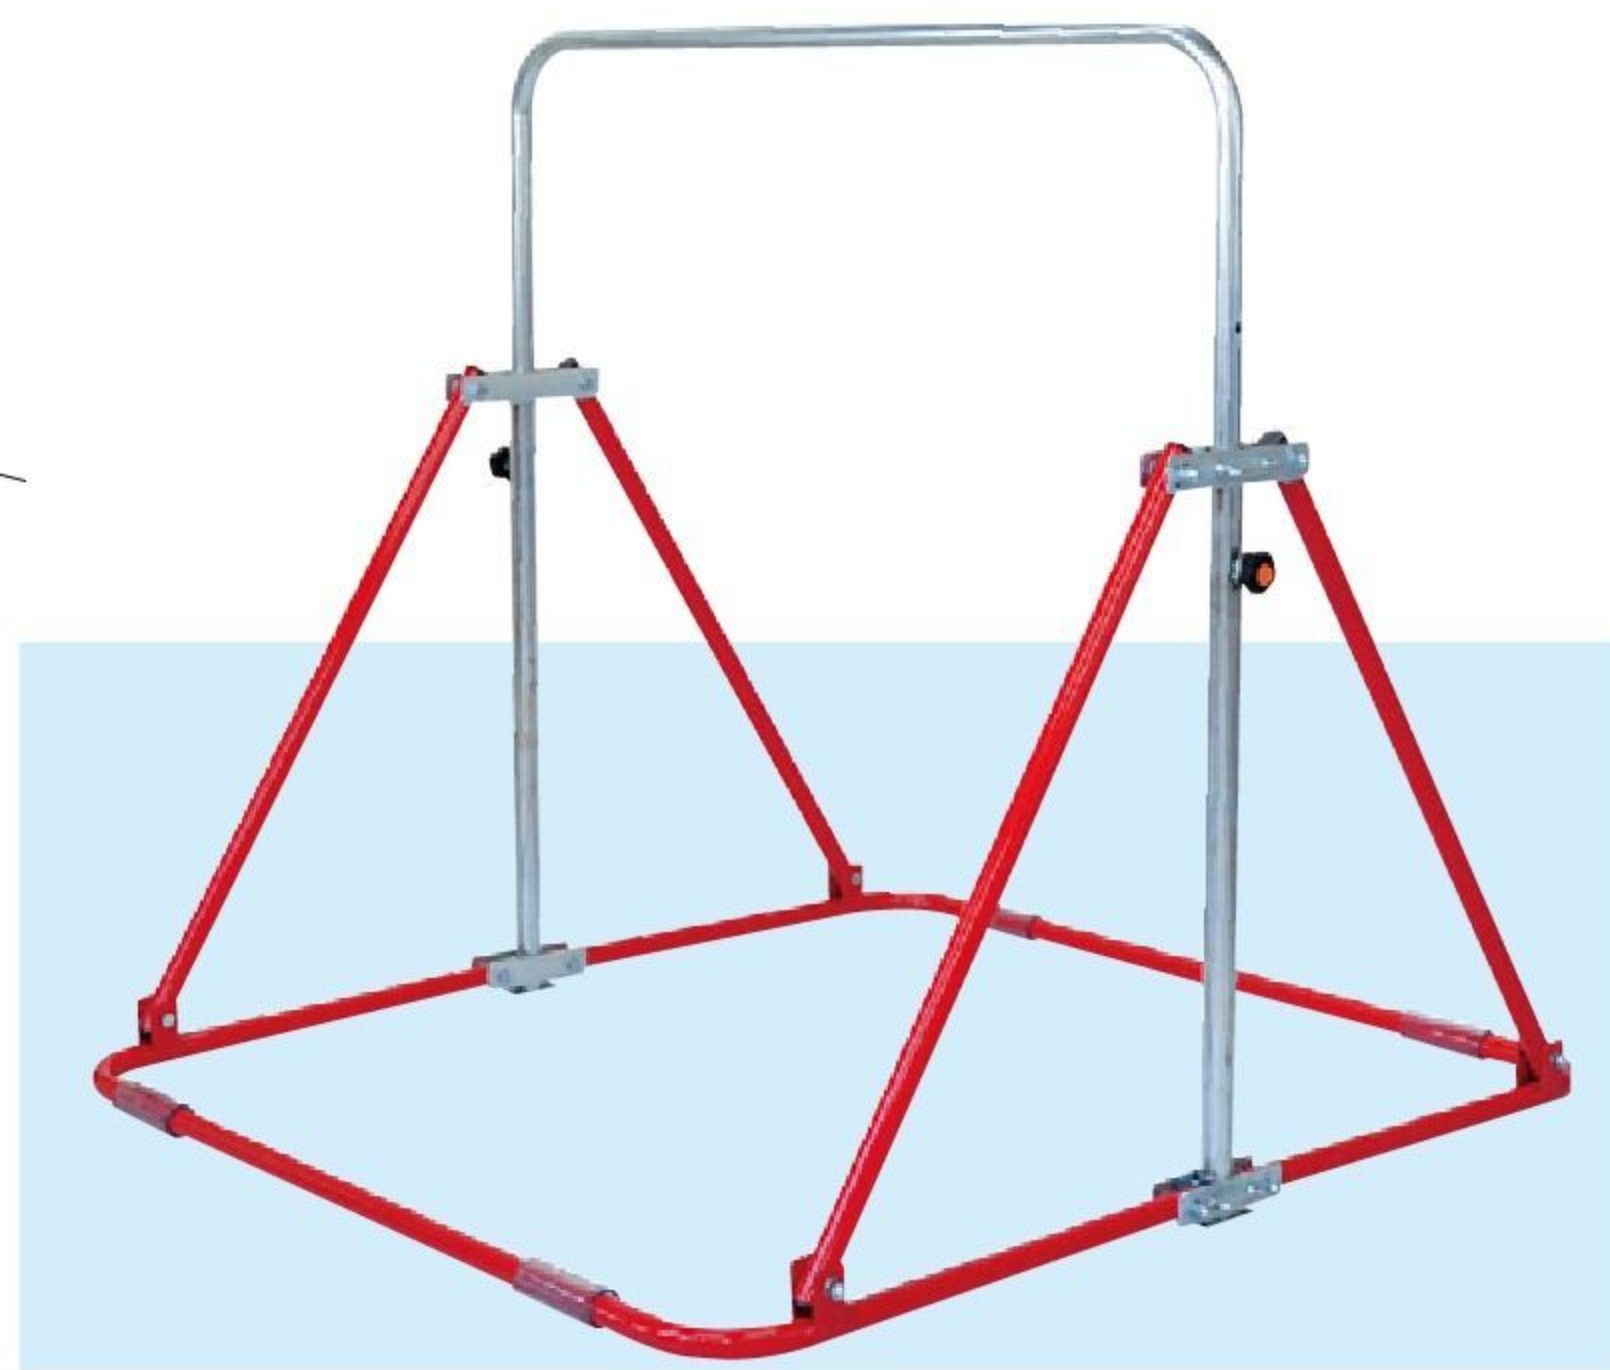

小型逆上がり補助板 STW600

#550685 10%税込 **74,470円** / 本体 67,700円

運賃

【材質】ABS樹脂、スチール 【重さ】19kg

【付属品】固定用杭2本

角度を5段階に調節できます。屋外用。

折りたたみ式鉄棒

#550347 10%税込 **49,940円** / 本体 45,400円

運賃

4~6歳

【材質】スチール 【重さ】10kg

【寸法】(折りたたみ時)100×17.5×高さ110cm

高さは4段階に調節できます。(10cm間隔)耐荷重70kg。

※梱包の関係上、現地組み立てになります。

バランス

移動

操作

逆上がり練習補助ベルト125

NEW

#551504 10%税込 **2,860円** / 本体 2,600円

運賃

【材質】ベルト=ポリプロピレン

リング、フック=スチール

【寸法】幅5×長さ125cm 【重さ】210g

体が鉄棒から離れないようにして回転をサポートする、逆上がり練習の補助具です。体格や習熟度に合わせてベルトの長さを調節できます。体重80kgまで。

スタンダード輪投げ(小)バッグ付き

#560044 10%税込 **21,450円** / 本体 19,500円

【材質】本体=カバ、合板 投げ輪=ゴム

【寸法】ボード=45×45×厚さ1.8cm

投げ輪=直径14cm

【重さ】3kg

縦、横、ななめ、3つの数字をたすと15になるように配置してあります。ピンゴ感覚でも遊べます。