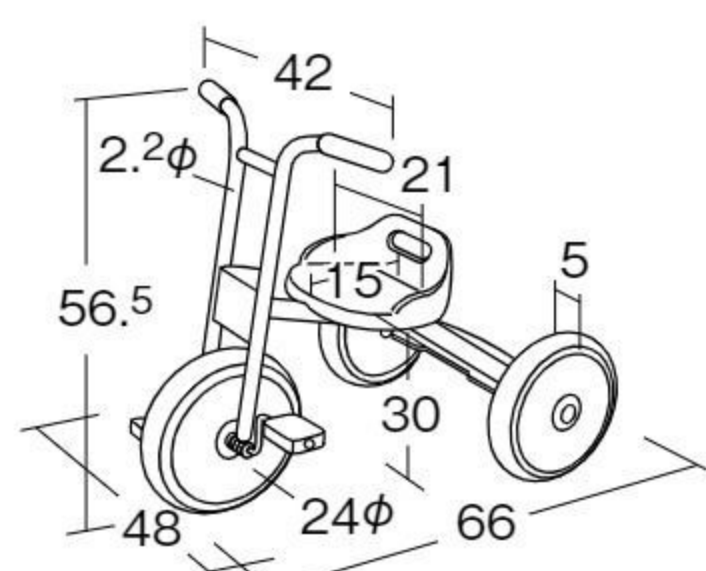

スーパーターボ三輪車

230 #540045 10%税込 **34,980**円 / 本体 31,800円

450 #540046 10%税込 **36,300**円 / 本体 33,000円

【材質】フレーム=スチール サドル=ポリエチレン
ホイール=ポリプロピレン タイヤ=EVA樹脂

【重さ】230=6kg 450=6.6kg

本体のフレームサイズやサドルの形状など、対象年齢に合わせて設計されています。安定性のよいワイドタイヤ、極太スチールパイプ採用の丈夫で耐久性のある三輪車です。

※梱包の関係上、現地組み立てになります。

230