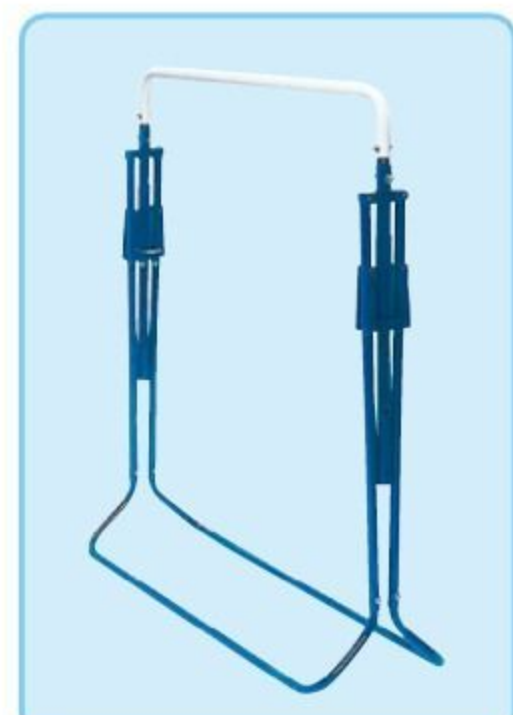

ワンタッチ鉄棒

鉄棒 #550346 10%税込 **26,950円** / 本体 24,500円

マット #550198 10%税込 **8,250円** / 本体 7,500円

【材質】鉄棒=スチール マット=ポリウレタン

【寸法】鉄棒(折りたたみ時)=98×28×高さ102cm

マット=95×150×厚さ1.5cm

【重さ】鉄棒=6.5kg マット=1kg

ワンタッチで折りたたみ可能。ゆるみや変形、ガタつきがなく安全です。鉄棒の高さは80~120cm。(5段階調節式)耐荷重30kg。

※梱包の関係上、現地組み立てになります。

コンパクトに折りたためます。