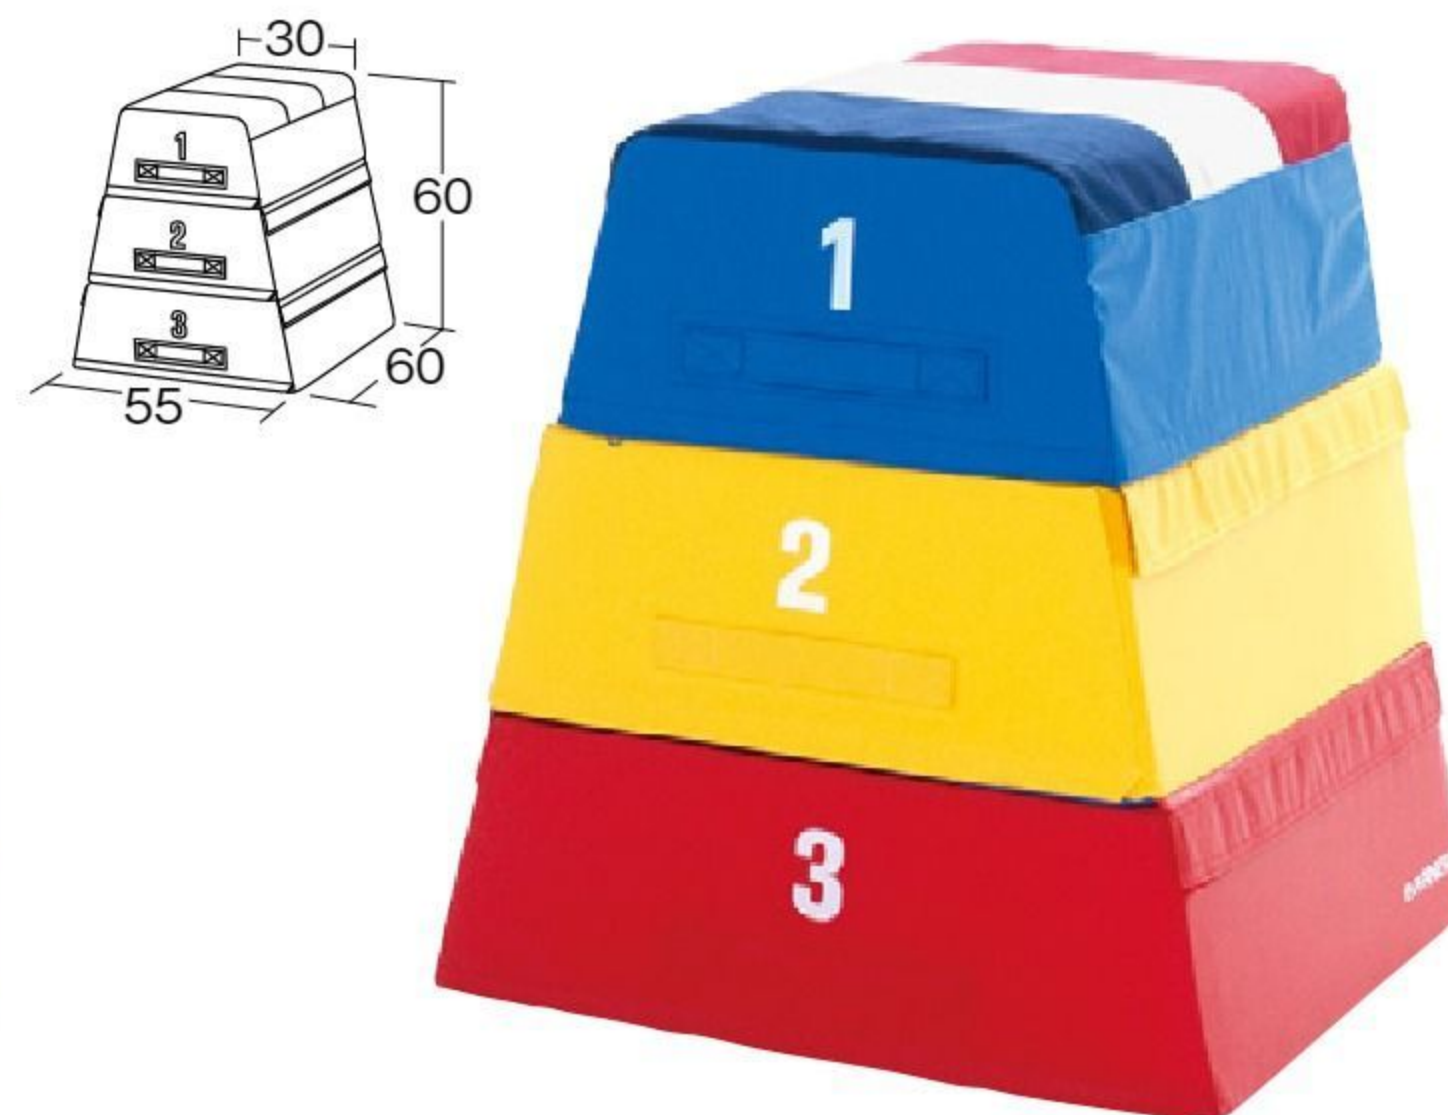

フォームとび箱60

#550538 10%税込 **77,000円** / 本体 70,000円 運賃

【重さ】 17kg

各段の連結は面ファスナー式です。

各段の底面は滑り止め加工されています。