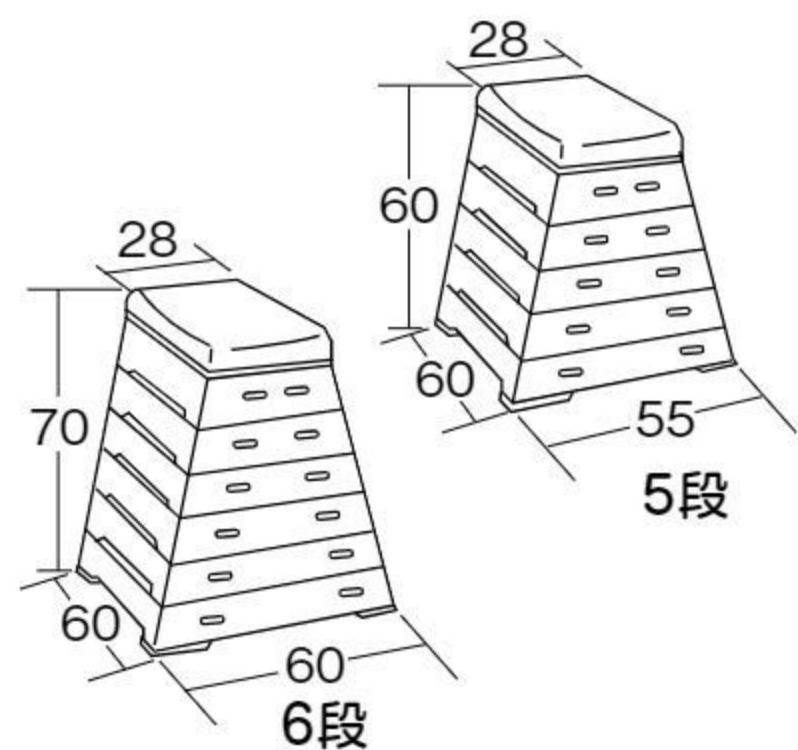

学童保育
用品

新年度
用品

カラーとび箱

5段 #550159 10%税込 83,600円 / 本体 76,000円

6段 #550165 10%税込 103,400円 / 本体 94,000円

【材質】パイン集成材

【重さ】5段=16kg 6段=19kg

6段