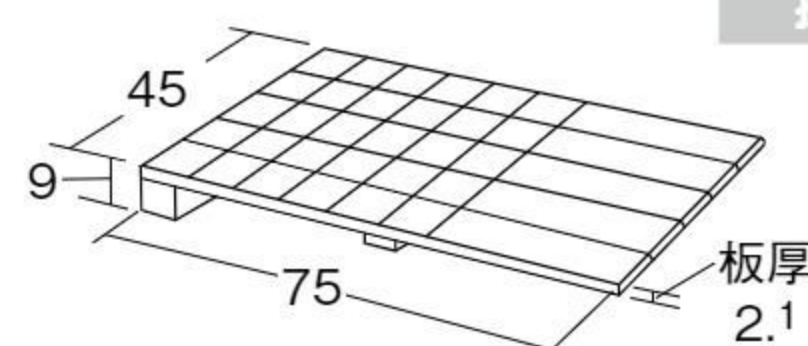

とび板

#550157 10%税込 17,600円 / 本体 16,000円

【材質】ラワン 【重さ】5kg

幼児用のとび板です。

バランス
移動
操作