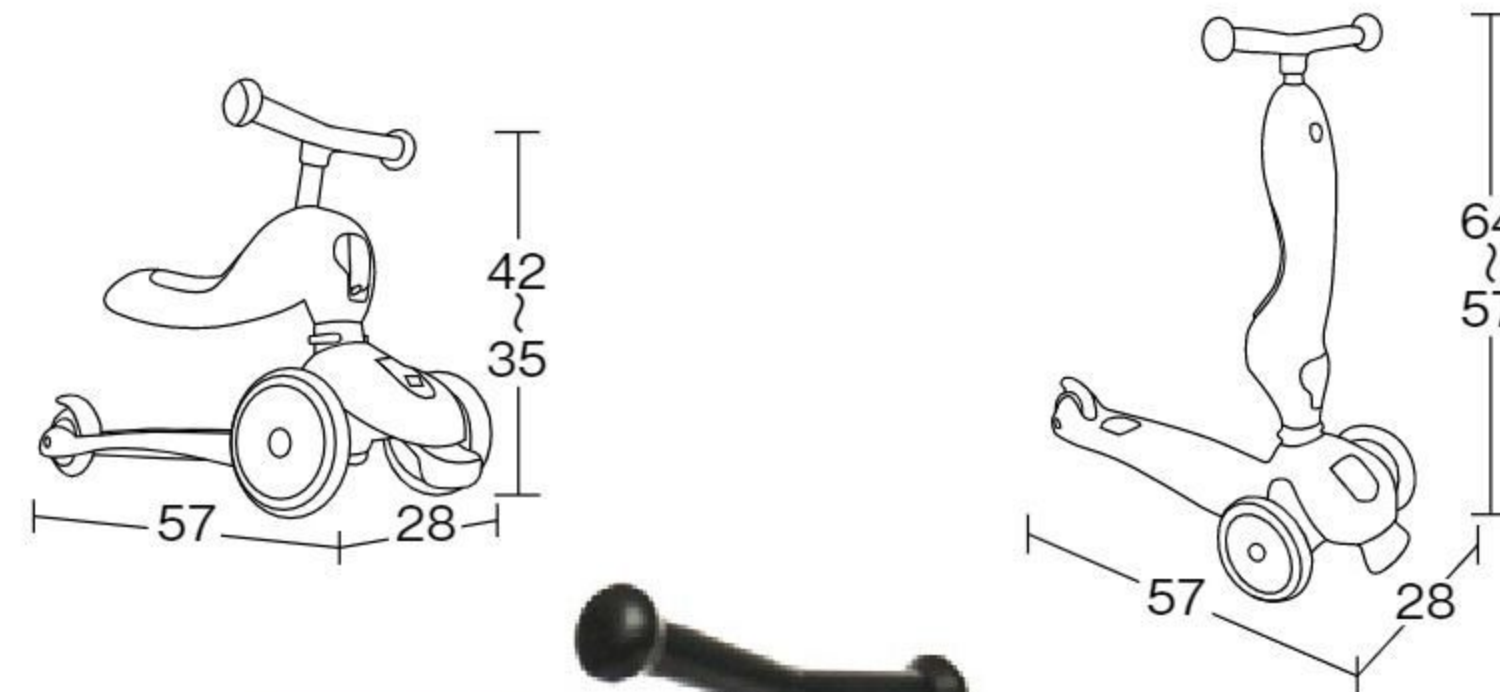

大型三輪車

#540041 10%税込 **45,650円** / 本体 41,500円

4~6歳

【材質】フレーム=スチール サドル=ポリエチレン
ホイール=ポリプロピレン
タイヤ=EVA樹脂

【重さ】9.4kg

普通より少し大きめで、耐久性も抜群の三輪車です。

※梱包の関係上、現地組み立てになります。

バランス
移動
操作

ステップ三輪車L

#540153 10%税込 **35,200円** / 本体 32,000円

4~5歳

【材質】フレーム=スチール(焼き付け塗装)
サドル=ポリエチレン グリップ=TPE
ペダル=ポリプロピレン
ホイール=ABS樹脂 タイヤ=EVA樹脂

【重さ】6kg

4~5歳児の体格に合わせた設計です。

※梱包の関係上、現地組み立てになります。

バランス
移動
操作

大型三輪車(ワゴンデッキ付き)

#540043 10%税込 **49,500円** / 本体 45,000円

4~6歳

【材質】フレーム=スチール
サドル=ポリエチレン
ホイール=ポリプロピレン
タイヤ=EVA樹脂
ステップ=塩化ビニール樹脂

【重さ】9.7kg

大型ステップを付けた2人乗りの三輪車です。

※梱包の関係上、現地組み立てになります。

バランス
移動
操作

大型2人乗り三輪車

#540042 10%税込 **58,300円** / 本体 53,000円

4~6歳

【材質】フレーム=スチール サドル=ポリエチレン
ホイール=ABS樹脂 タイヤ=EVA樹脂

【重さ】9kg

少し大きめサイズの2人乗り用三輪車です。

※梱包の関係上、現地組み立てになります。

バランス
移動
操作

サイクルバス

#551115 10%税込 **37,400円** / 本体 34,000円

運賃 3~6歳

【材質】ポリプロピレン、スチール、他
【寸法】幅49.5×長さ61×高さ56cm
【重さ】9.5kg 【耐荷重】70kg

足踏みの動きで前進後退ができる運動遊具です。2人乗りでも遊べます。

※梱包の関係上、現地組み立てになります。

バランス
移動
操作

スクート&ライド ハイウェイキック1

#540223 各色 10%税込 **16,500円** / 本体 15,000円

海外
プラント
CE
1~5歳

【材質】本体=ABS樹脂、ポリプロピレン、TPE ハンドル=アルミニウム、ポリプロピレン
サドル=EVA樹脂、ポリエステル ホイール=ポリプロピレン タイヤ=ポリウレタン
【重さ】2.7kg 【色】アッシュ・フォレスト・ローズ

足けり式三輪車とスクーターの2通りに使えます。切り替えは工具不要の簡単操作です。

※梱包の関係上、現地組み立てになります。

バランス
移動
操作

絵本
保育図書

園舎づくり
保育環境備品
のご提案

椅子
テーブル
収納家具

環境備品

防災・
安全用品

給食用品

お昼寝用品
衛生用品

乳幼児
用品

積み木
ブロック
知育玩具

保育室
遊具

砂場用品
プール・
水遊び用品

園庭遊具

運動遊具

季節行事
用品

絵画制作
用品
楽器

視聴覚
用品

園児服
職員服

特別支援・
発達支援

学童保育
用品

新年度
用品