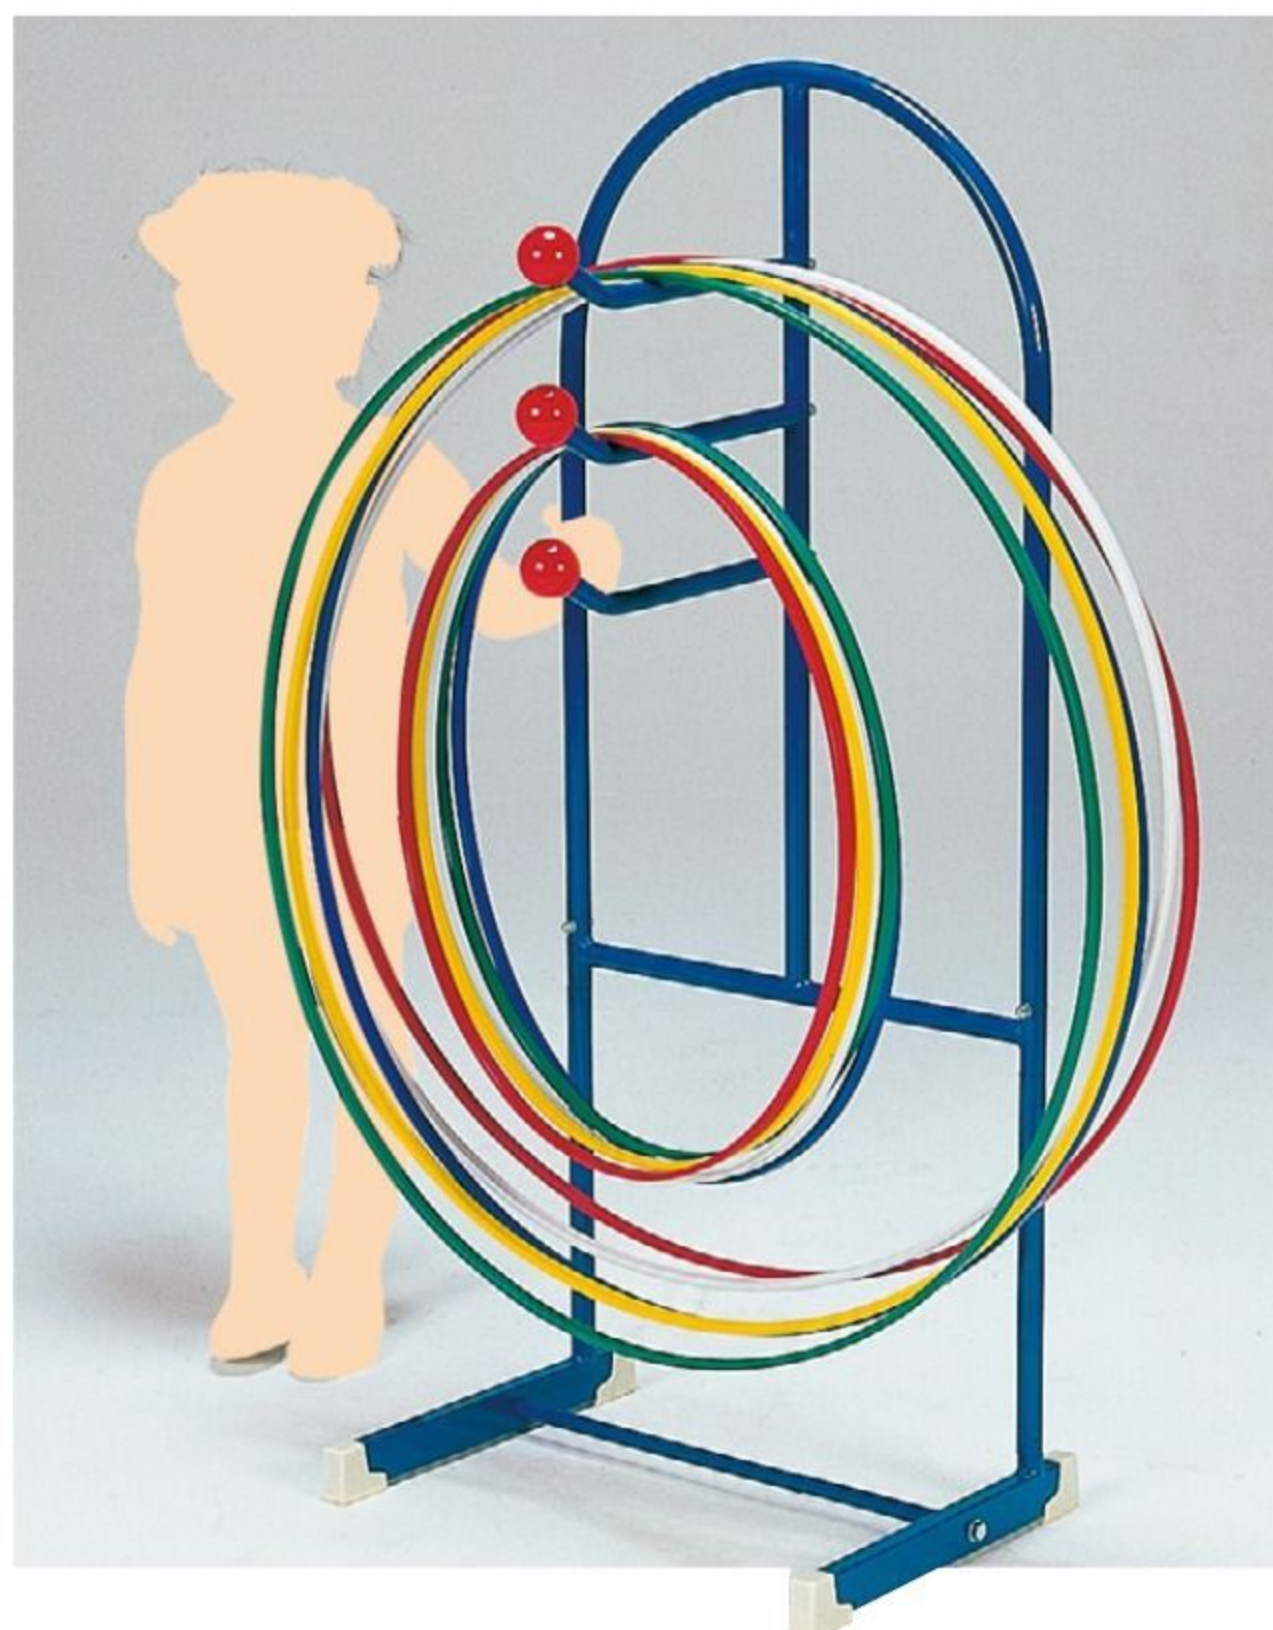

フープスタンド

#660462 10%税込 **27,500円** / 本体 25,000円

運賃

【材質】スチール(焼き付け塗装)
【重さ】4kg

レインボーフープやフラットフープなどを大、中、小の大きさに分けて約20本ずつ収納できます。

※フープは含まれません。

ホッピング整理台 ミニ

#660460 10%税込 **3,850円** / 本体 3,500円

【材質】スチール 【寸法】42×33×高さ27.5cm
【重さ】800g 【収容台数】6台

※ホッピングは含まれません。