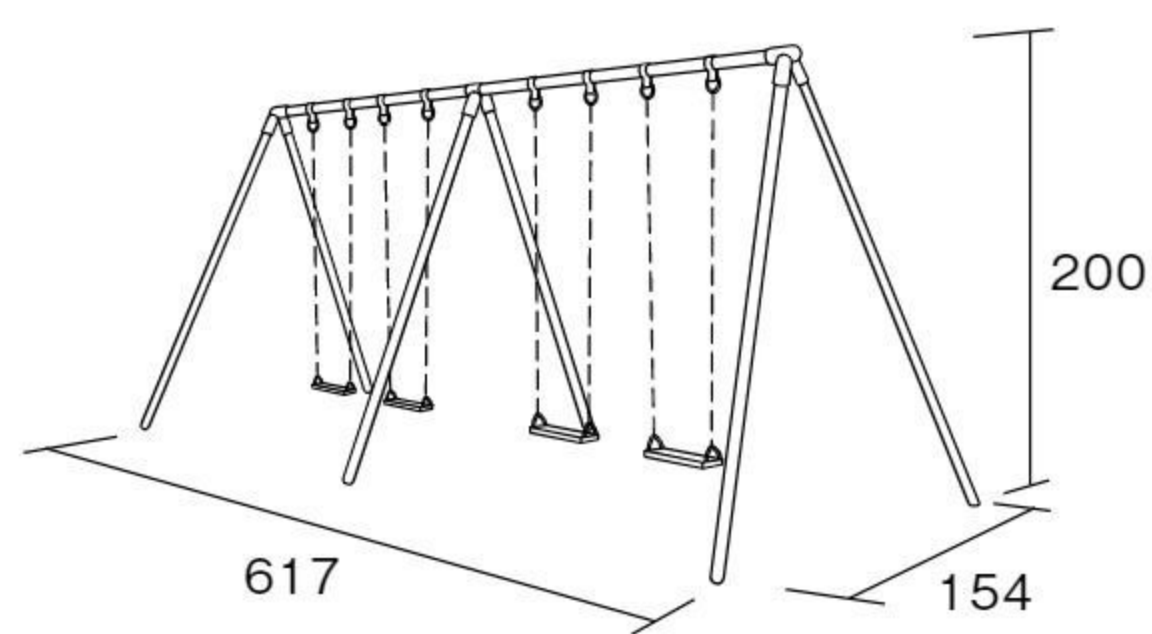

#570074 10%税込 **429,000**円 / 本体 390,000円 運賃 組み立て設置費

安全柵2人用片面

#570073 10%税込 **385,000**円 / 本体 350,000円 運賃 組み立て設置費

バランス
移動
操作

絵本
保育図書

園舎づくり
保育環境備品
のご提案

椅子
テーブル
収納家具

環境備品