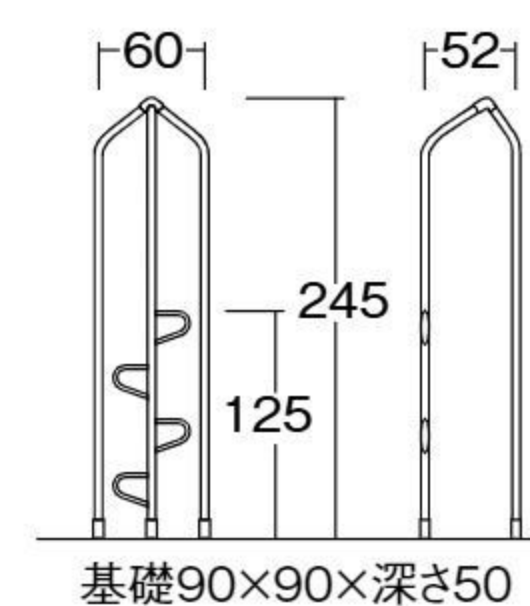

バランス
移動
操作

道くさのせかい 葉っぱ

#573053 10%税込 473,000円 / 本体 430,000円 運賃 組み立て設置費 3~6歳

【材質】スチール 【重さ】48kg