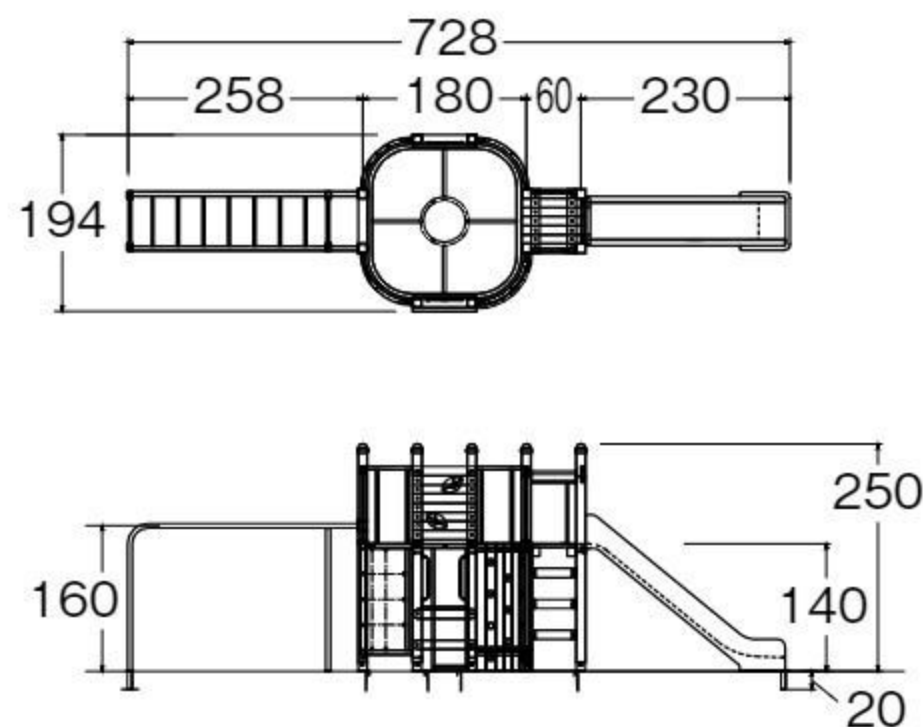

#573029 10%税込 4,089,800円 / 本体 3,718,000円 運賃 組み立て設置費 4~6歳

【材質】国産スギ(防虫防腐処理)、スチール、ステンレス、FRP、ビニロン、他
【重さ】470kg

据え置き式(一部埋設・アンカー8本)

いろいろな登り方が楽しめる円柱型のデッキに、滑り台とうんていを組み合わせたアスレチック遊具です。

動画で遊び方
をご紹介します

背面

ローネットクライム

ネットを登っていくと...