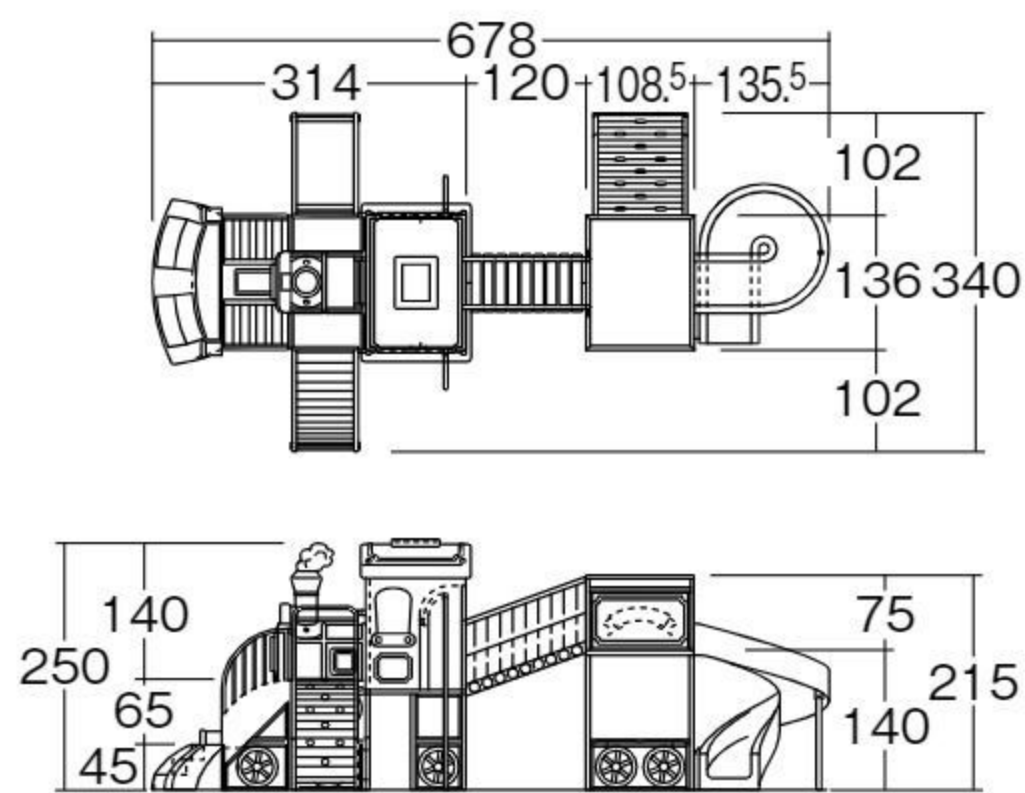

グリーントレイン クラシック

#571751 10%税込 4,691,500円 / 本体 4,265,000円 運賃 組み立て設置費 4~6歳

【材質】FRP、スチール、国産スギ(防虫防腐処理)、高密度ポリエチレン
【重さ】774kg

据え置き式(一部埋設・アンカー14本)

クラシカルなデザインの汽車型複合遊具です。スパイラル滑り台、ロッククライミングなどが楽しめます。デッキ下に木製ベンチ付き。

絵本

保育図書

園舎づくり
保育環境備品
のご提案

椅子
テーブル
収納家具

環境備品

防災・
安全用品

給食用品

お昼寝用品
衛生用品

乳幼児
用品

積み木
ブロック
知育玩具

保育室
遊具

砂場用品
プール・
水遊び用品

園庭遊具

運動遊具

季節行事
用品

絵画制作
用品
楽器

視聴覚
用品

園児服
職員服

特別支援・
発達支援

学童保育
用品

新年度
用品