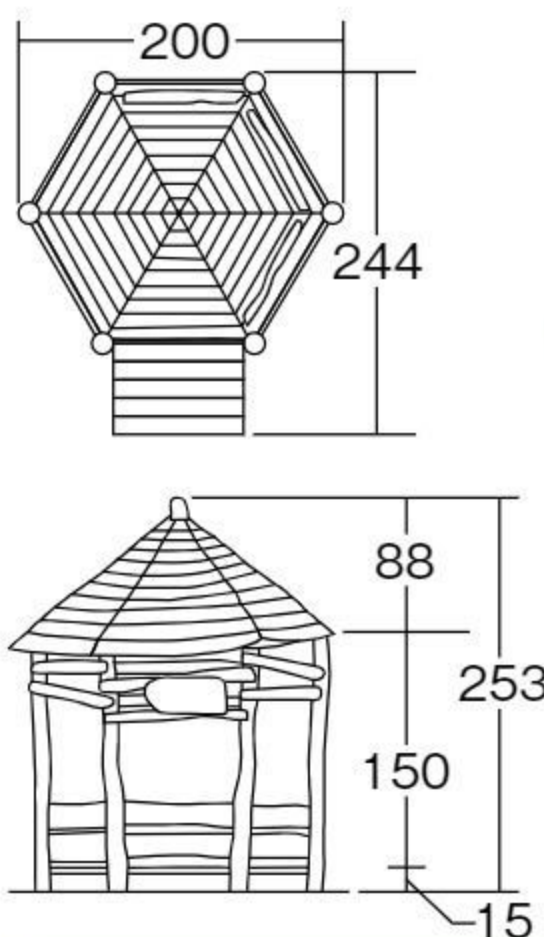

園名を入れられます。(別途見積もり)

バランス
移動
操作

カービーシリーズカービーブリッジ

オリジナル

#573063 10%税込 1,971,200円 / 本体 1,792,000円

運賃 組み立て設置費

【重さ】210kg 【付属品】丸太6個

据え置き式

ゆらゆら揺れる丸太のつり橋とネット渡りが楽しめます。

※天然木をそのまま使用しているため、寸法・形状には個体差があります。

3~6歳

動画で遊び方をご紹介します。