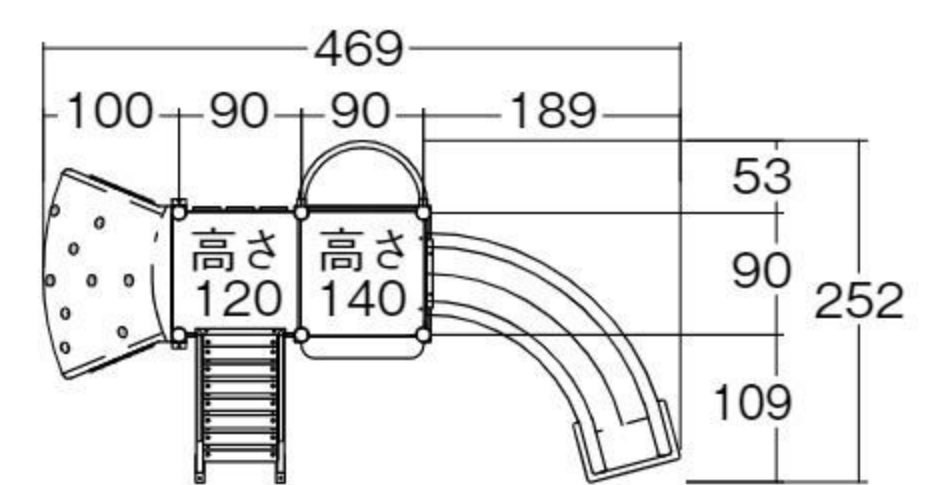

据え置き式(一部埋設・アンカー2本)

牧場をイメージした複合遊具です。カーブ滑り台、トンネルクライミング、滑り棒などが楽しめます。

動画で遊び方をご紹介します。

バランス

移動

操作

トンネルクライミング

背面