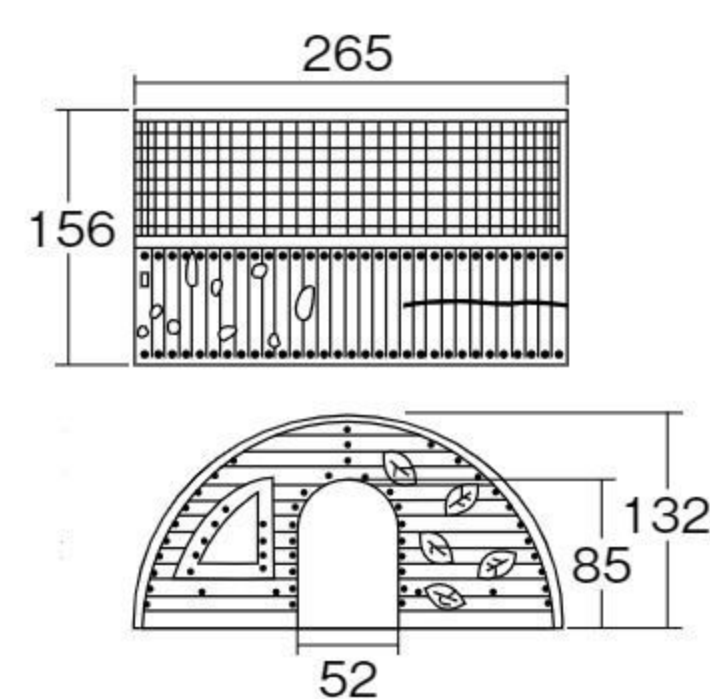

背面

ベンチが2台付いています。

バランス
移動
操作

エイティマウンテン ゴーゴークライミング

NEW

シェード付き #572203 10%税込 2,395,800円 / 本体 2,178,000円

運賃 組み立て設置費

3~6歳