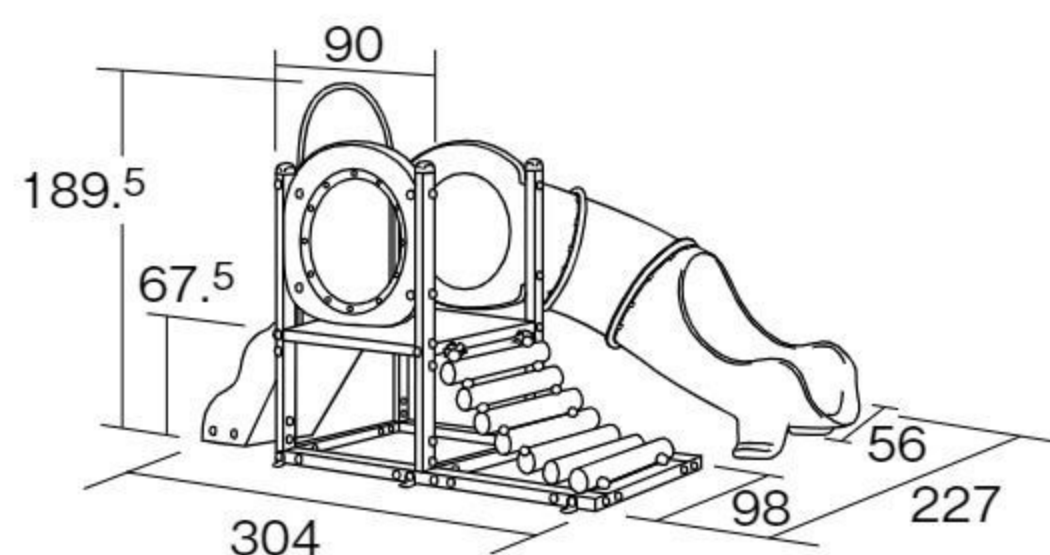

樹脂製の丸太だんだん橋の付いたパティオランドです。
ローデッキタイプなので、年少児でも安全に遊べます。

パティオランド・銀河トレイン ショートタイプ

#570488 10%税込 2,200,000円 / 本体 2,000,000円 運賃 組み立て設置費 3~6歳

【材質】高密度ポリエチレン、FRP、合成木材、スチール

【重さ】400kg

据え置き式(一部基礎工事)

銀河を渡る汽車をモチーフにした園庭遊具です。カラフル
な樹脂製パーツを多く用いた注目度抜群の遊具です。この部分はクライム
ボード(下写真)に変
更されます。バランス
移動
操作絵本
保育図書園舎づくり
保育環境備品
のご提案椅子
テーブル
収納家具