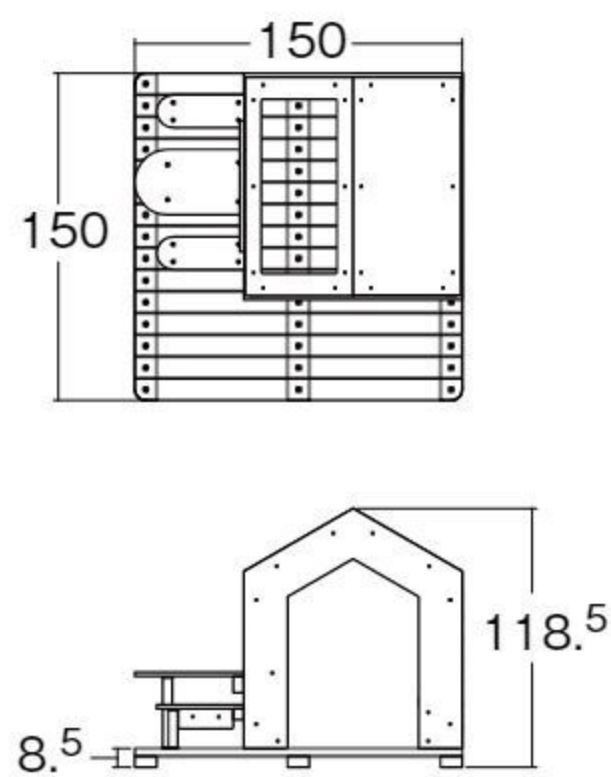

据え置き式

デッキ付きのカラフルなハウス遊具です。外側にテーブルとベンチ、ハウス内にカウンターとベンチを備えています。

ひのきの小さな青空キッチン

NEW オリジナル

#572331 10%税込 990,000円 / 本体 900,000円 運賃 設置費

【材質】ヒノキ(防虫防腐処理・はっ水塗装仕上げ)、スチール、高密度ポリエチレン、ステンレス、他
【重さ】195kg

据え置き式

砂場近くへの設置に適した、開放的なままごとハウスです。クッキングやお店やさんごっこが楽しめます。