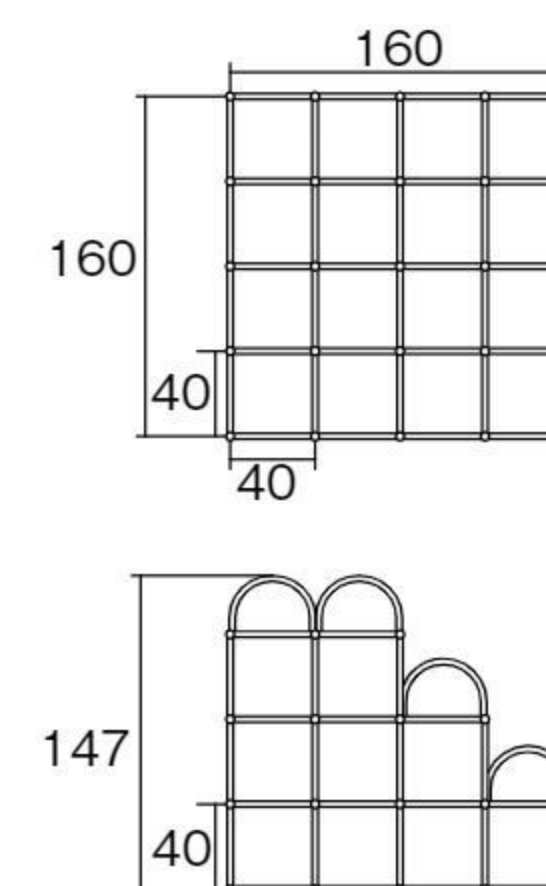

据え置き式(アンカー4本)

つかむ、登る、くぐる…。2歳児が無理なく遊べる大きさのジャングルジムです。

※事故防止のため、必ず先生が付き添ってください。

バランス
移動
操作

絵本
保育図書

園舎づくり
保育環境備品
のご提案

椅子
テーブル
収納家具

環境備品