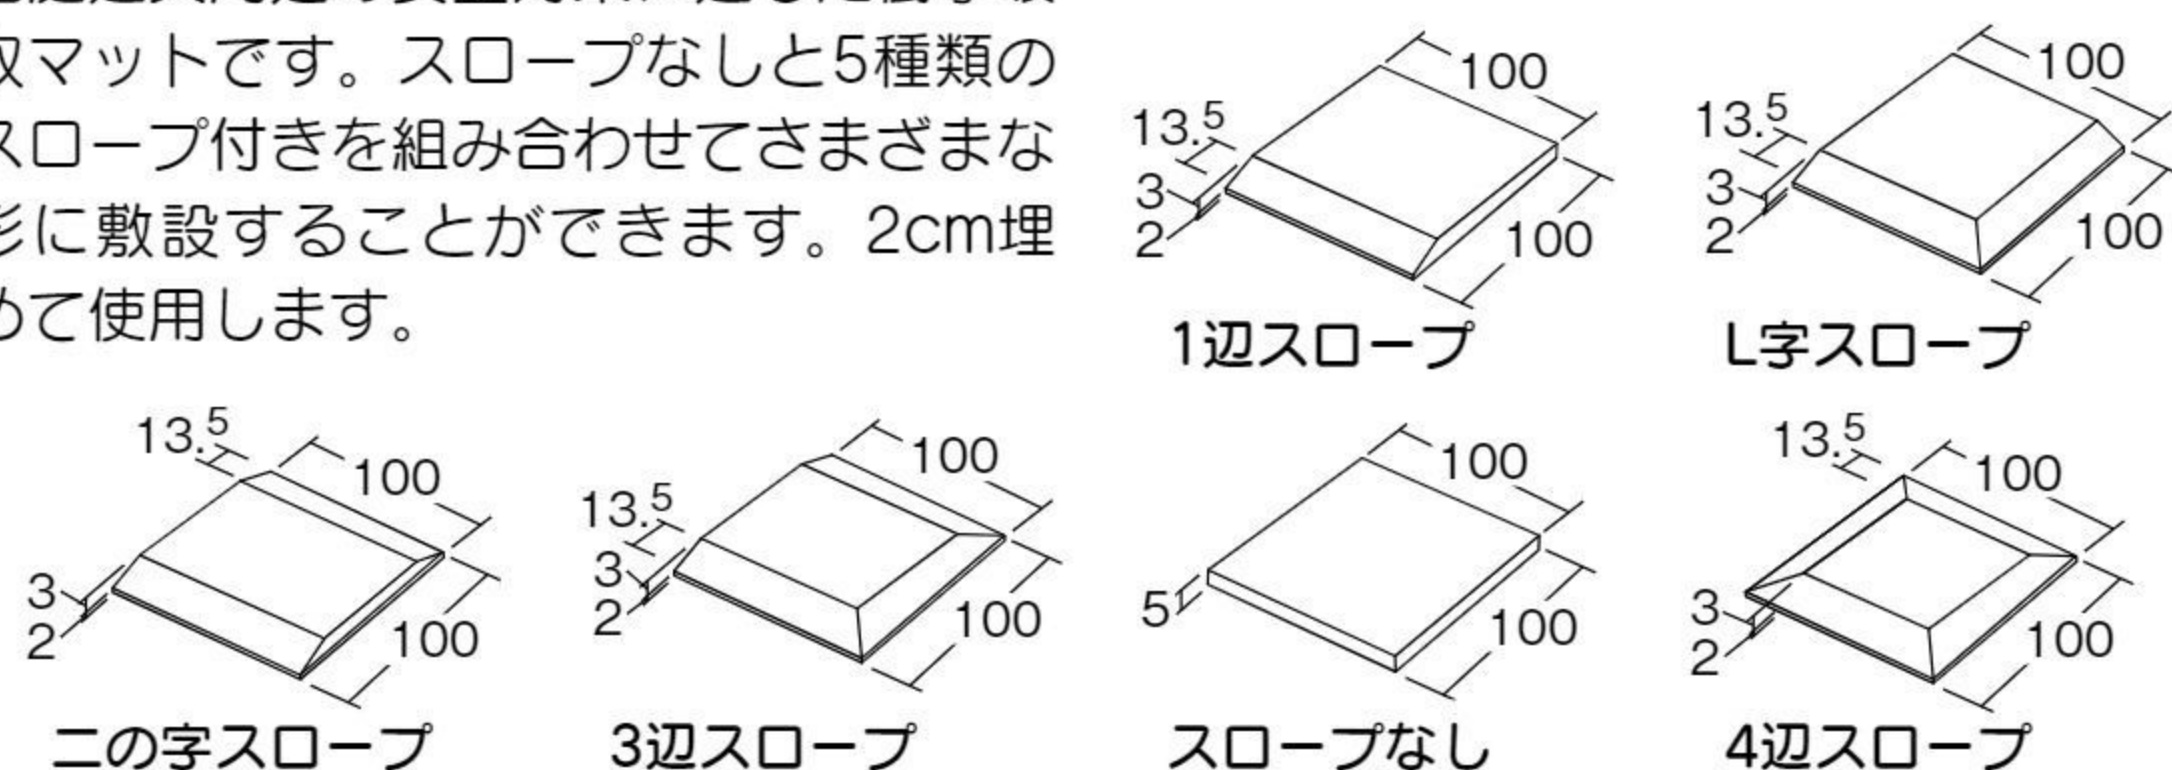

ハイクッションマット 50

1辺スロープ	#691655	各色 10%税込 42,900円 / 本体 39,000円	運賃	設置費
L字スロープ	#691656	各色 10%税込 42,900円 / 本体 39,000円	運賃	設置費
ニの字スロープ	#691657	各色 10%税込 42,900円 / 本体 39,000円	運賃	設置費
3辺スロープ	#691658	各色 10%税込 42,900円 / 本体 39,000円	運賃	設置費
スロープなし	#691659	各色 10%税込 42,900円 / 本体 39,000円	運賃	設置費
4辺スロープ	#691660	各色 10%税込 42,900円 / 本体 39,000円	運賃	設置費

【材質】 合成ゴム 【重さ】 約28kg 【色】 グリーン・ベージュ

園庭遊具周辺の安全対策に適した衝撃吸収マットです。スロープなしと5種類のスロープ付きを組み合わせるとさまざまな形に敷設することができます。2cm埋めて使用します。