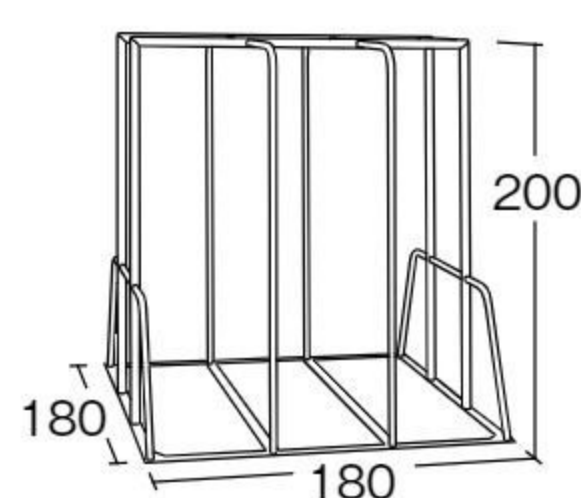

バランス
移動
操作

絵本
保育図書

園舎づくり
保育環境備品
のご提案

椅子
テーブル
収納家具

環境備品

防災・
安全用品

給食用品

お昼寝用品
衛生用品

乳幼児
用品

積み木
ブロック
知育玩具

保育室
遊具

砂場用品
プール・
水遊び用品

園庭遊具

運動遊具

季節行事
用品

絵画制作
用品
楽器

視聴覚
用品

園児服
職員服

特別支援・
発達支援

学童保育
用品

新年度
用品