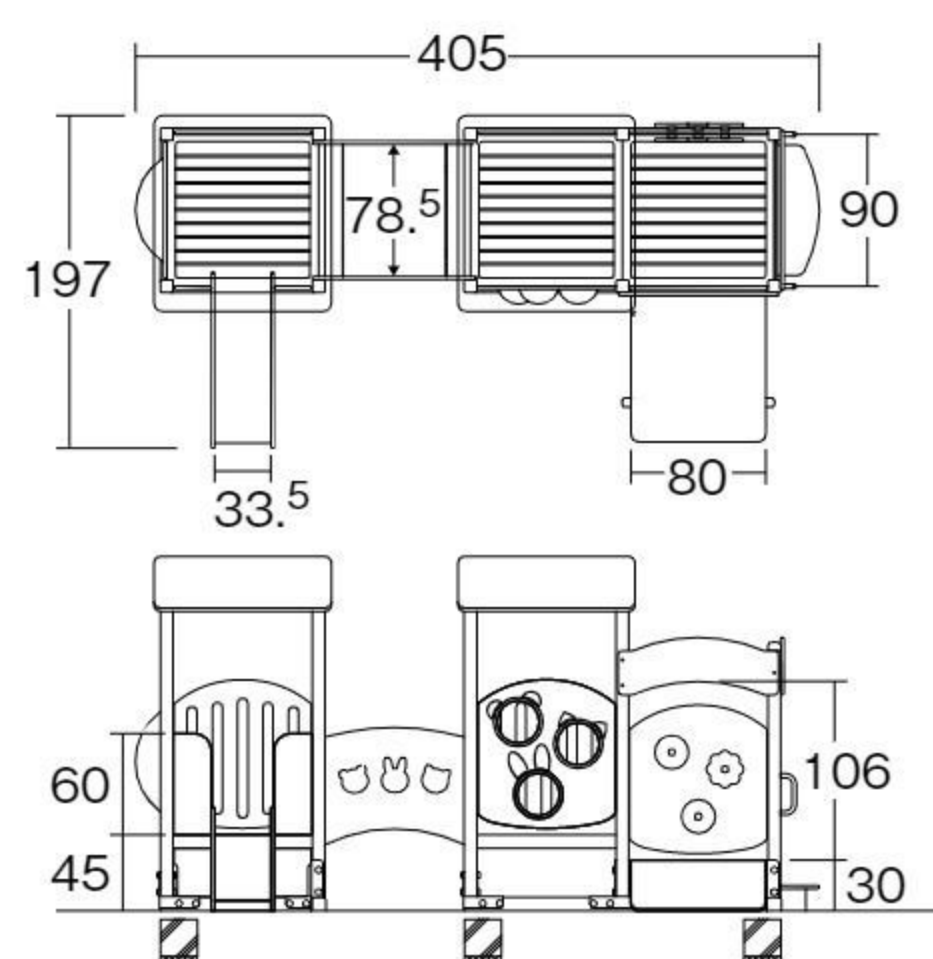

パティオランド・タイニープレイ・A NEW

#570483 10%税込 **1,892,000円** / 本体 1,720,000円 運賃 組み立て設置費 2~6歳

【材質】高密度ポリエチレン、合成木材、スチール(焼き付け塗装)、アクリル樹脂
【重さ】320kg

据え置き式(一部基礎工事・アンカー4本)

低年齢児が安心して遊べる低床の複合遊具です。

バランス
移動
操作

パティオランド・タイニープレイ・B NEW

#570489 10%税込 **2,596,000円** / 本体 2,360,000円 運賃 組み立て設置費 2~6歳

【材質】高密度ポリエチレン、合成木材、スチール(焼き付け塗装)、アクリル樹脂
【重さ】530kg

据え置き式(一部基礎工事・アンカー4本)

タイニープレイ・Aタイプにデッキ、太鼓橋、のぞき窓パネルを追加した低床の複合遊具です。

バランス
移動
操作

動物探検隊

#573101 10%税込 **1,595,000円** / 本体 1,450,000円 運賃 組み立て設置費 2~6歳

【材質】高密度ポリエチレン、合成木材、ポリエチレン、ステンレス
【重さ】170kg

据え置き式(アンカー8本)

いろいろな動物の形をしたパネルで構成された遊具です。滑り台や迷路遊びが楽しめます。

バランス
移動
操作

絵本
保育図書

園舎づくり
保育環境備品
のご提案

椅子
テーブル
収納家具

環境備品

防災・
安全用品

給食用品

お昼寝用品
衛生用品

乳幼児
用品

積み木
ブロック
知育玩具

保育室
遊具

砂場用品
プール・
水遊び用品

園庭遊具

運動遊具

季節行事
用品

絵画制作
用品
楽器

視聴覚
用品

園児服
職員服

特別支援・
発達支援

学童保育
用品

新年度
用品