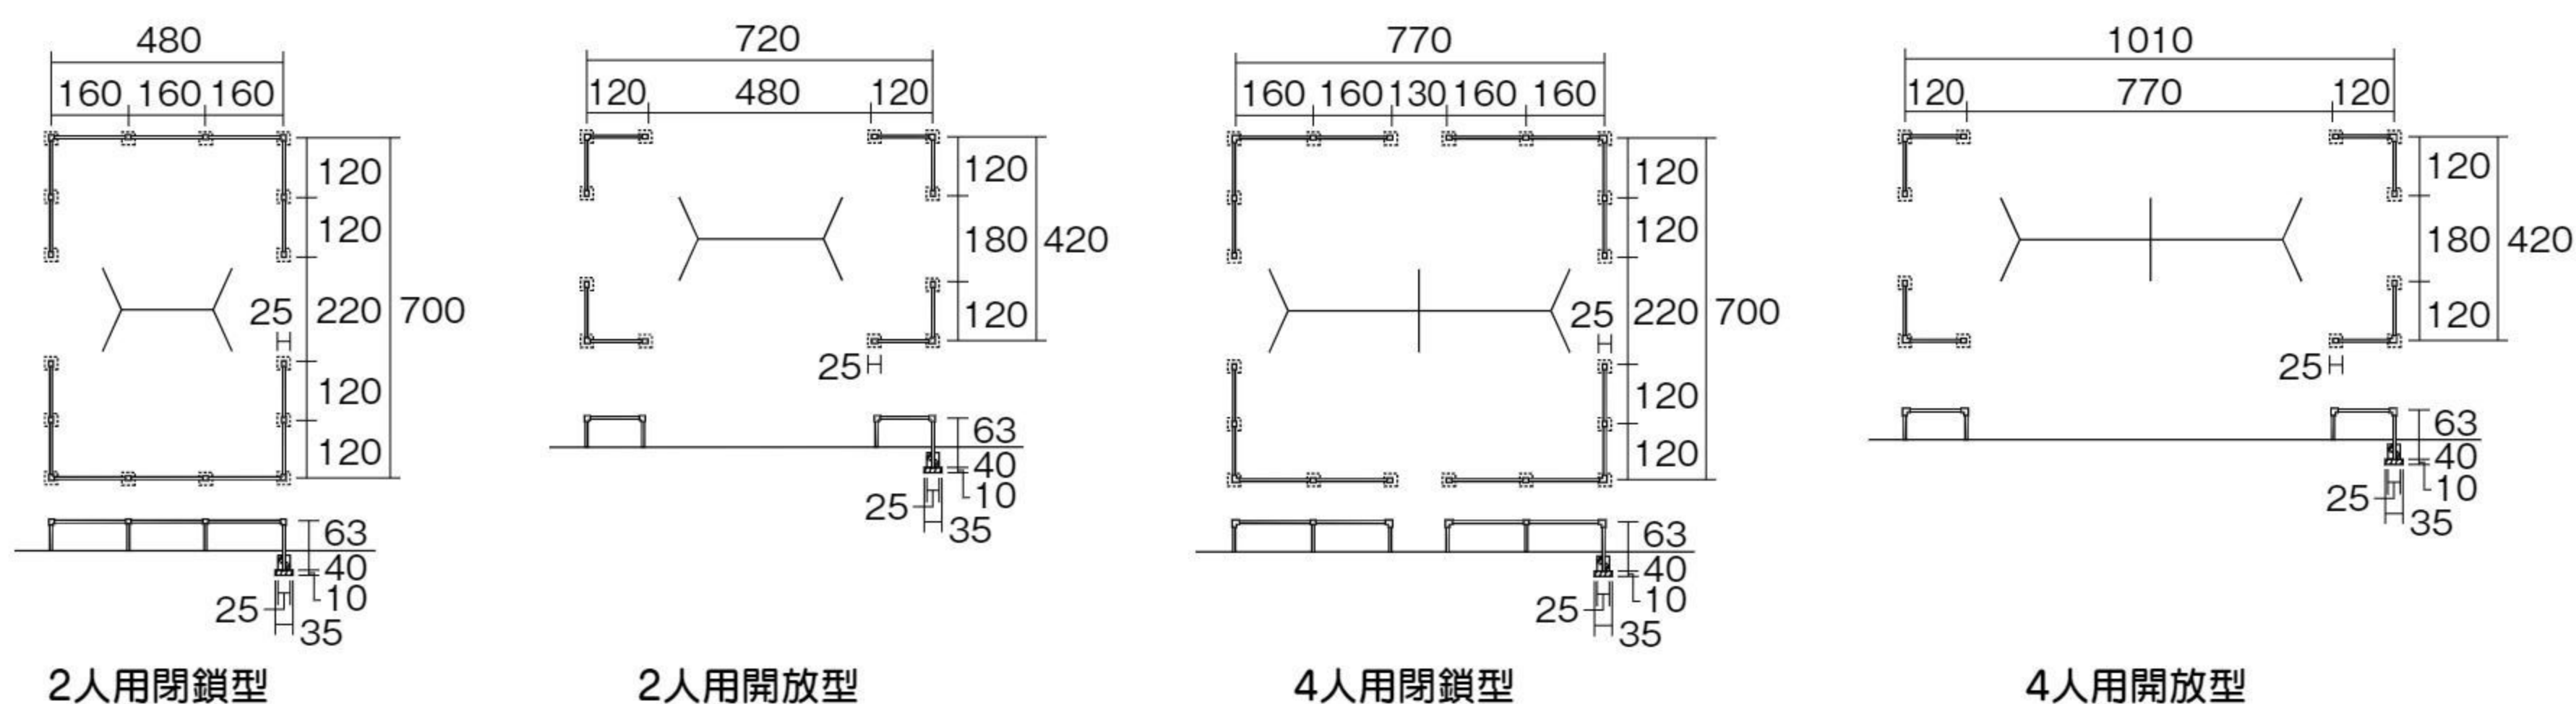

境界柵

2人用 閉鎖型 カラー境界柵	#571002	10%税込 220,000円 / 本体 200,000円	運賃	組み立て設置費
2人用 開放型 カラー境界柵	#571141	10%税込 192,500円 / 本体 175,000円	運賃	組み立て設置費
4人用 閉鎖型 カラー境界柵	#571005	10%税込 275,000円 / 本体 250,000円	運賃	組み立て設置費
4人用 開放型 カラー境界柵	#571142	10%税込 192,500円 / 本体 175,000円	運賃	組み立て設置費

【材質】 スチール

【重さ】 2人用閉鎖型=126kg
2人用開放型=77kg
4人用閉鎖型=152kg
4人用開放型=77kg

基礎工事

プランコン型との組み合わせ設置に最適な境界柵です。