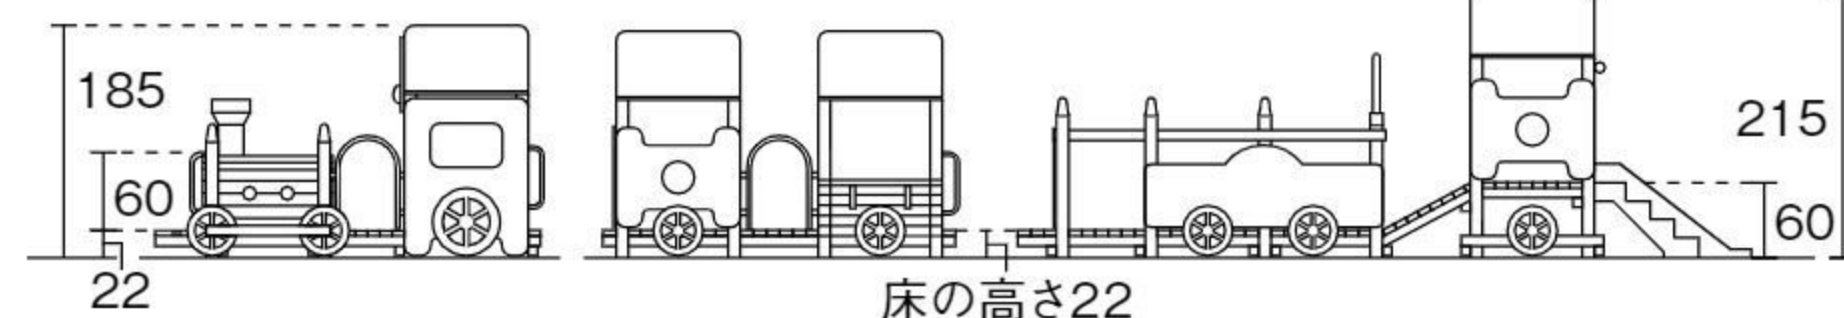

ウッディー・ジュニア

オリジナル

#570548 各色 10%税込 2,970,000円 / 本体 2,700,000円 運賃 組み立て設置費 3~6歳

【材質】国産ヒノキ(防虫防腐処理・はっ水塗装仕上げ)、FRP、スチール

【重さ】約400kg 【色】スタンダード・パステル

据え置き式

ウッディーシリーズの小さな機関車です。年少児向けに低いフロアを採用し、後部には階段と一体のゆるい滑り台を設置しました。また、特に年少児をイメージしたパステルカラーのタイプも用意しました。小人の人形1体付き。

バランス
移動
操作

ウッディーキッズ

オリジナル

フルセット #570670 10%税込 6,600,000円 / 本体 6,000,000円 運賃 組み立て設置費 2~6歳

機関車 #570671 10%税込 1,815,000円 / 本体 1,650,000円 運賃 組み立て設置費

2両目 #570672 10%税込 1,925,000円 / 本体 1,750,000円 運賃 組み立て設置費

3両目 #570673 10%税込 1,650,000円 / 本体 1,500,000円 運賃 組み立て設置費

4両目 #570674 10%税込 1,210,000円 / 本体 1,100,000円 運賃 組み立て設置費

【材質】国産ヒノキ(防虫防腐処理・はっ水塗装仕上げ)、FRP、スチール

【重さ】機関車=約290kg 2両目=約300kg 3両目=約250kg 4両目=約100kg

据え置き式

低い床とシンプルな作りで、低年齢児でも安心して遊ぶことができます。車両をつなげれば、圧倒的な存在感があり、園のシンボルとしても最適です。

(各車両の遊びの要素)

機関車=トンネルくぐり、トンネルの上に登る、対面ベンチ

2両目=ままごとカウンター、ベンチ、凸窓のそき

3両目=ミニコーナーベンチ

4両目=スロープ登り、滑り台、凸窓のそき

バランス
移動
操作

絵本
保育図書

園舎づくり
保育環境備品
のご提案

椅子
テーブル
収納家具

環境備品

防災・
安全用品

給食用品

お昼寝用品
衛生用品

乳幼児
用品

積み木
ブロック
知育玩具

保育室
遊具

砂場用品
プール・
水遊び用品

園庭遊具

運動遊具

季節行事
用品

絵画制作
用品
楽器

視聴覚
用品

園児服
職員服

特別支援・
発達支援

学童保育
用品

新年度
用品