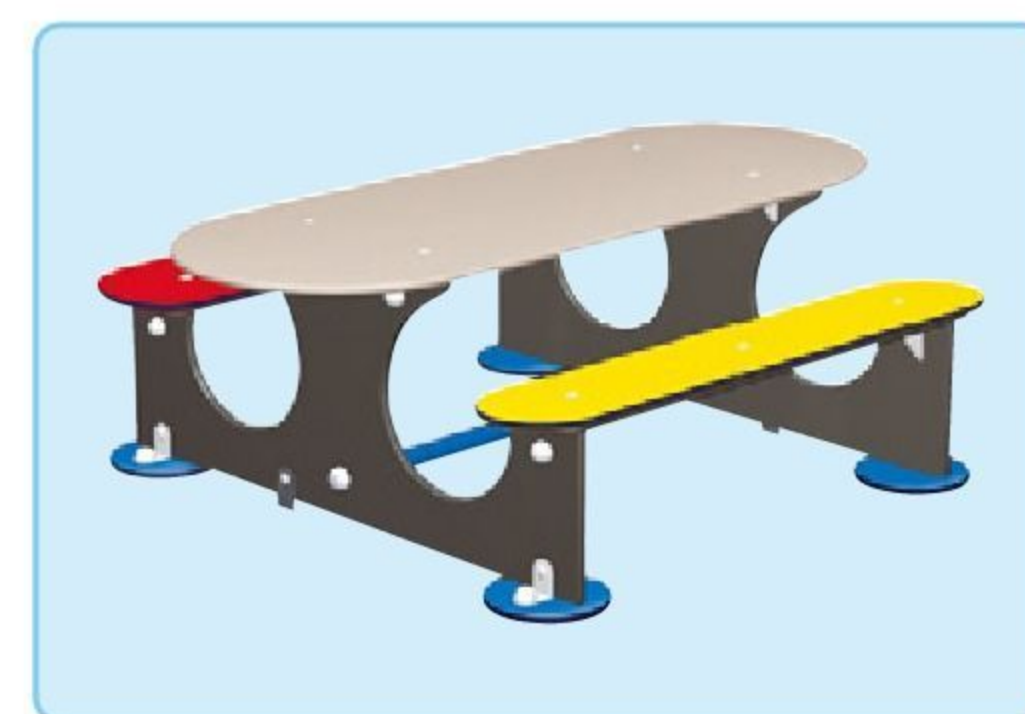

ハンドルやシフトレバーを操作してドライブしている気分が味わえます。

コンパン ガーデンテーブル

#650053 10%税込 **616,000円** / 本体 560,000円

運賃 組み立て設置費 海外プラント CE

【材質】 フェノール樹脂、高密度ポリエチレン、スチール

【重さ】 88kg

基礎工事

一体型のテーブル&ベンチです。6人がゆったり座れます。