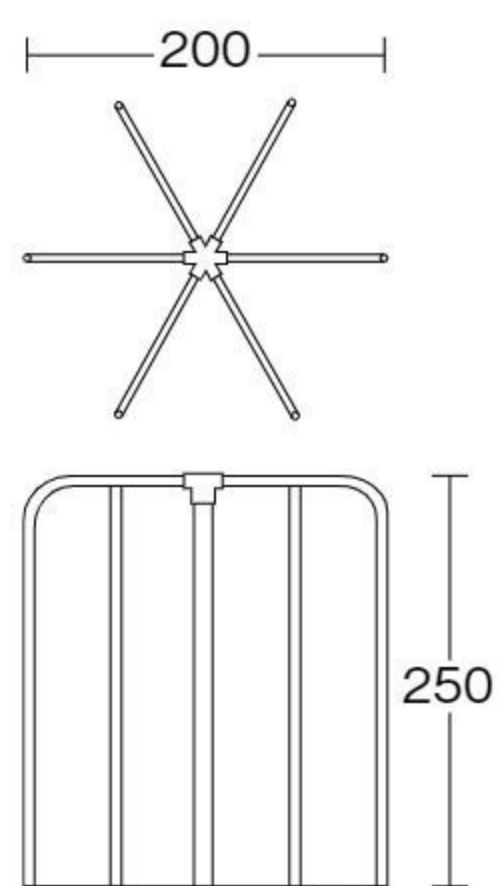

ハント棒

#571050 10%税込 253,000円 / 本体 230,000円 運賃 組み立て設置費 3~6歳

【材質】スチール 【重さ】112kg

基礎工事

バランス
移動
操作