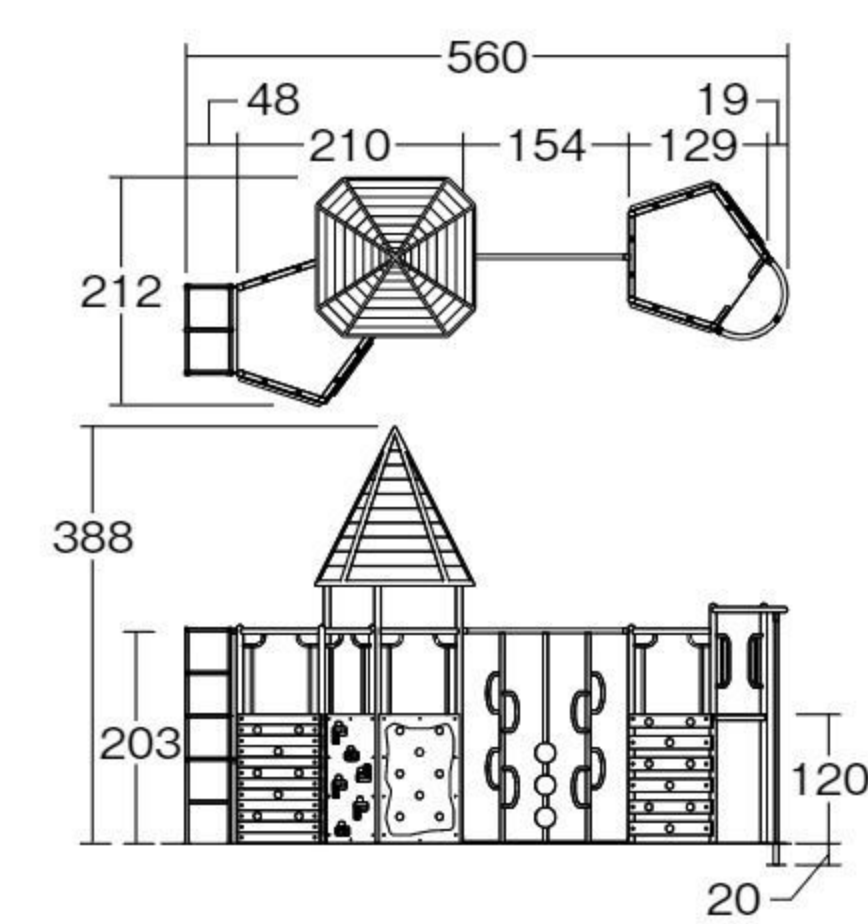

ペンタゴ〜ン オリジナル

#573024 10%税込 5,654,000円 / 本体 5,140,000円 運賃 組み立て設置費 3~6歳

【材質】 国産スギ(防虫防腐処理)、スチール、ステンレス、FRP、ポリカーボネート

【重さ】 620kg

据え置き式(アンカー15本)

8種類の登り方が楽しめます。