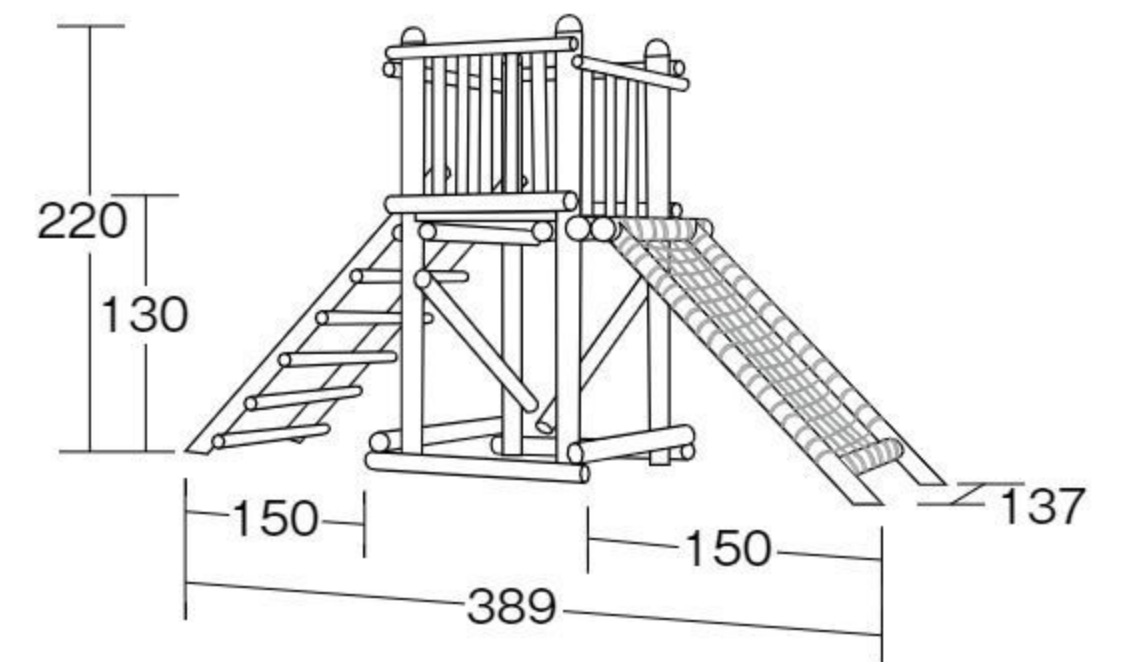

3~6歳

【材質】国産ヒノキ(防虫防腐処理・はっ水塗装仕上げ)、FRP、ステンレス、スチール

【重さ】220kg

据え置き式

2種類のクライミングが楽しめるアスレチック遊具です。

背面

バランス
移動
操作

ニューミニアスレチック

#570524 10%税込 **682,000円** / 本体 620,000円 運賃 組み立て設置費

3~6歳

【材質】国産ヒノキ(防虫防腐処理・はっ水塗装仕上げ)、ビニロン

【重さ】約350kg

据え置き式

丸太やネットの登り降りなど、筋力増強に最適なアスレチック遊具です。

バランス
移動
操作

絵本
保育図書