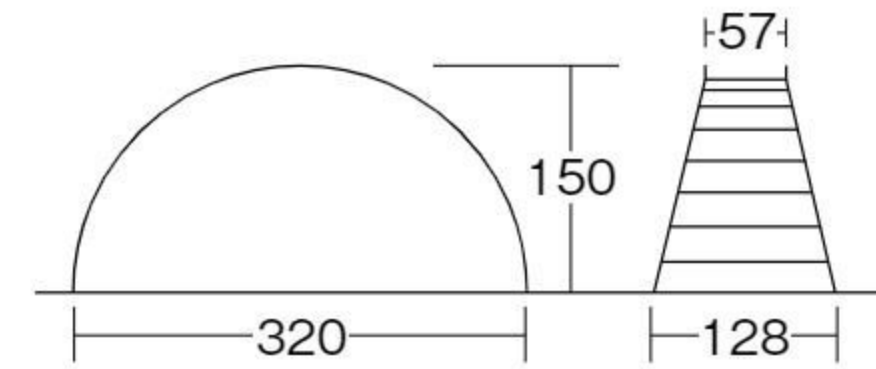

太鼓はしご

#571108 10%税込 187,000円 / 本体 170,000円 運賃 組み立て設置費 3~6歳

【材質】スチール 【重さ】68kg

基礎工事

バランス
移動
操作

3間低鉄棒

#571082 10%税込 165,000円 / 本体 150,000円 運賃 組み立て設置費 3~6歳

【材質】スチール

【重さ】65kg

基礎工事