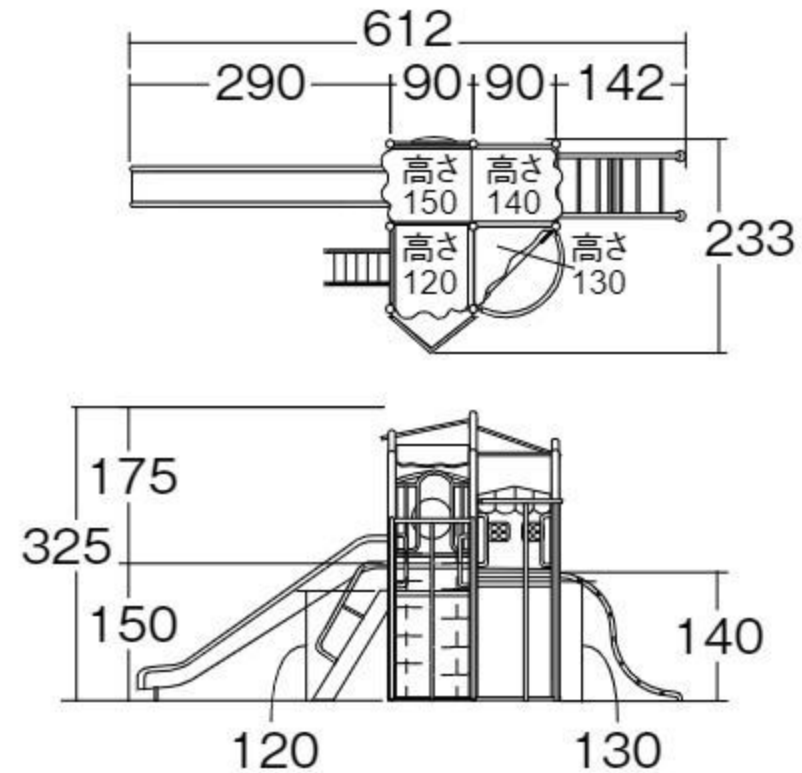

ステンレスコンビ かがやき

NEW オリジナル

#571984 10%税込 6,424,000円 / 本体 5,840,000円

運賃 組み立て設置費

【材質】ステンレス、高密度ポリエチレン、ポリカーボネート
【重さ】410kg

3~6歳

据え置き式(アンカー8本)

耐久性抜群のステンレス製コンビネーション遊具です。滑り台、ダブル滑り棒、2種類のクライムが楽しめます。

※ステンレス地にカラー塗装で仕上げています。
※滑り台、屋根、パネル以外は全てステンレス製です。

バランス
移動
操作

動画で遊び方
をご紹介します。

絵本
保育図書

園舎づくり
保育環境備品
のご提案

椅子
テーブル
収納家具

環境備品

防災・
安全用品

給食用品

お昼寝用品
衛生用品

乳幼児
用品

積み木
ブロック
知育玩具

保育室
遊具

砂場用品
プール・
水遊び用品

園庭遊具

運動遊具

季節行事
用品

絵画制作
用品
楽器

視聴覚
用品

園児服
職員服

特別支援・
発達支援

学童保育
用品

新年度
用品

ステンレス中型滑り台

固定式 H150 #570077 10%税込 1,584,000円 / 本体 1,440,000円

運賃 組み立て設置費

据え置き式 H150 #570078 10%税込 1,650,000円 / 本体 1,500,000円

運賃 組み立て設置費

【材質】ステンレス
【重さ】固定式=100kg 据え置き式=105kg

3~6歳

基礎工事 (固定式)

据え置き式(アンカー6本) (据え置き式)

接続部分に突起物がない安全性の高い滑り台です。

※ご希望により、配色(赤・青・黄)を変更することができます。(別途見積もり)

バランス
移動
操作

ステンレスマウンテンラダージャングル

オリジナル

#571982 10%税込 1,023,000円 / 本体 930,000円

運賃 設置費

3~6歳

【材質】ステンレス
【重さ】70kg

据え置き式(アンカー4本)

中央に登り棒が付いたジャングルジムです。

バランス
移動
操作