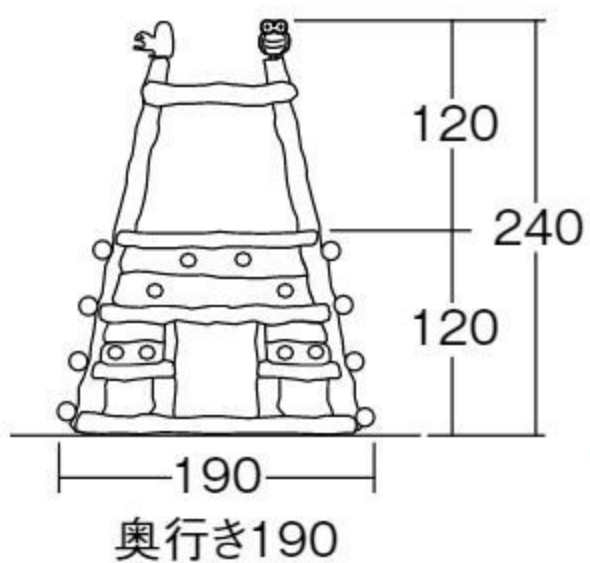

カービーシリーズ

切り出された丸太の風合いが、森の中の遊び場をイメージさせます。【材質】国産スギ(防虫防腐処理)
※天然木をそのまま使用しているため、一般社団法人日本公園施設業協会「遊具の安全に関する規準」に適合しない部分があります。

カービーシリーズクライムラダー

NEW オリジナル

#573066 10%税込 1,045,000円 / 本体 950,000円

運賃 組み立て設置費

【重さ】105kg

【付属品】彫り物マスコット2体(ふくろう、リス)

据え置き式

丸太クライムとホールドクライムが楽しめます。彫り物マスコットはチェーンソーを使った手作りアートです。

※天然木をそのまま使用しているため、寸法・形状には個体差があります。

3~6歳

動画で遊び方をご紹介します。

背面

バランス
移動
操作

カービーシリーズカービーハウス

オリジナル

#573061 10%税込 2,420,000円 / 本体 2,200,000円

運賃 組み立て設置費

【重さ】230kg

【付属品】スロープ、彫り物マスコット2体(くま、さる)、丸太4個、ベンチ3台

据え置き式

ベンチを備えたハウス遊具です。彫り物マスコットはチェーンソーを使った手作りアートです。

※天然木をそのまま使用しているため、寸法・形状には個体差があります。

ベンチの位置は自由に変わります。