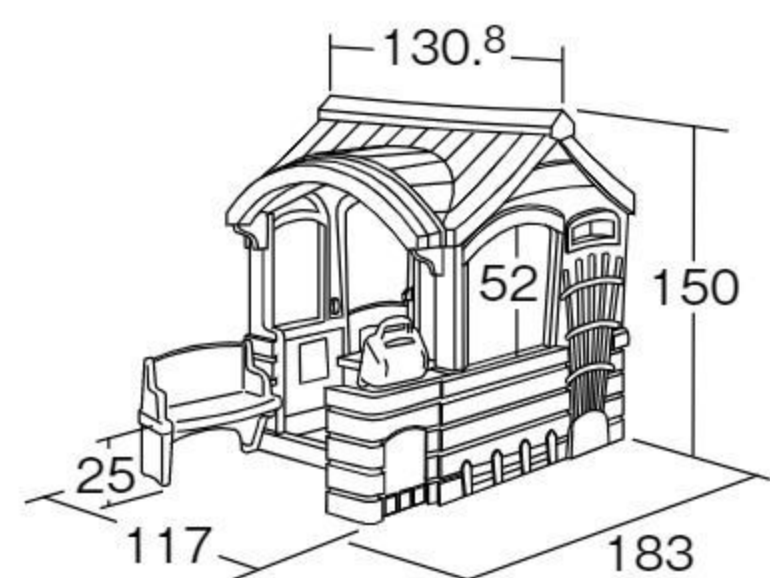

ステップ2 クラブハウス・クライマー

#570734 10%税込 279,400円 / 本体 254,000円

運賃 組み立て設置費

海外
ブランド

CE 2~6歳

【材質】ポリエチレン 【重さ】75kg

低年齢児が安心して遊べる低床遊具です。滑り台、トンネル、渡り橋などが楽しめます。

バランス
移動
操作

ステップ2 グリルプレイハウス

#610187 10%税込 169,400円 / 本体 154,000円

運賃 組み立て設置費

海外
ブランド

CE

【材質】ポリエチレン、ポリプロピレン 【重さ】40.5kg

【付属品】フォーク、フライ返し、トング、ケチャップ、マスタード

バーベキューごっこが楽しめるグリルやキッチンが付いたハウスです。ドアチャイムに単4乾電池2本使用。(別売)

付属品

ステップ2 森のコテージ

#610189 10%税込 149,600円 / 本体 136,000円

運賃 組み立て設置費

海外
ブランド

CE

【材質】ポリエチレン 【重さ】42kg

おとぎ話に出てくるような石造り調のハウスです。テーブル、キッチン、ドアチャイムが付いています。単4乾電池4本使用。(別売)

ステップ2 見張り小屋スライド

#570735 10%税込 59,400円 / 本体 54,000円

運賃 組み立て設置費

海外
ブランド

CE 1.5~5歳

【材質】ポリエチレン 【重さ】15.5kg

180度回転する潜望鏡と滑り台が付いた見張り小屋です。低年齢児が安心して遊べる低床遊具です。

バランス
移動
操作

ステップ2 パンダクライマー

#570736 10%税込 53,900円 / 本体 49,000円

運賃 組み立て設置費

海外
ブランド

CE 1.5~3歳

【材質】ポリエチレン 【重さ】12.5kg

低年齢児用のコンパクトな滑り台です。

バランス
移動
操作

絵本
保育図書

園舎づくり
保育環境備品
のご提案

椅子
テーブル
収納家具

環境備品

防災・
安全用品

給食用品

お昼寝用品
衛生用品

乳幼児
用品

積み木
ブロック
知育玩具

保育室
遊具

砂場用品
プール・
水遊び用品

園庭遊具

運動遊具

季節行事
用品

絵画制作
用品
楽器

視聴覚
用品

園児服
職員服

特別支援・
発達支援

学童保育
用品

新年度
用品