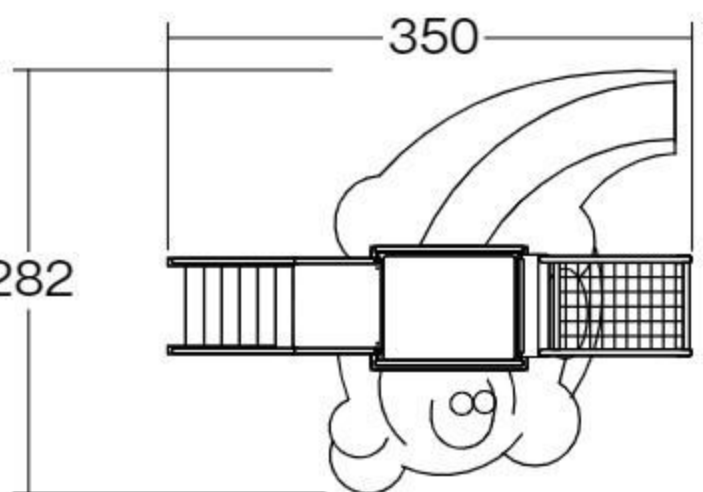

階段タイプ

階段タイプ・ブルー

バランス
移動
操作

子ゾウさんですべろー！

#571783 10%税込 733,700円 / 本体 667,000円 運賃 設置費 2~6歳

【材質】FRP 【重さ】60kg

据え置き式(アンカー4本)

階段とロッククライムを備えた低年齢児向け滑り台です。