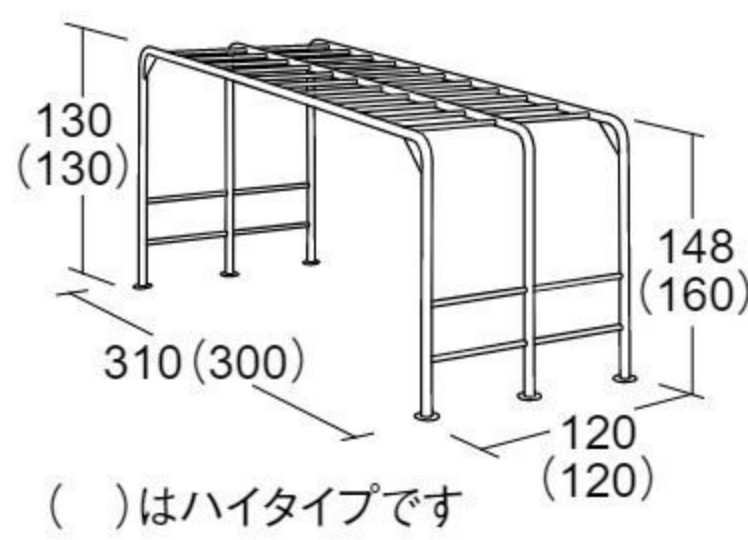

バランス
移動
操作

ステンレスD型傾斜うんてい

オリジナル

#571962 10%税込 616,000円 / 本体 560,000円 運賃 設置費 3~6歳

【材質】ステンレス 【重さ】48kg

据え置き式(アンカー4本)

両端の高低差が30cmあります。パイプ接合部分にボルトや金具などの突起物がありません。