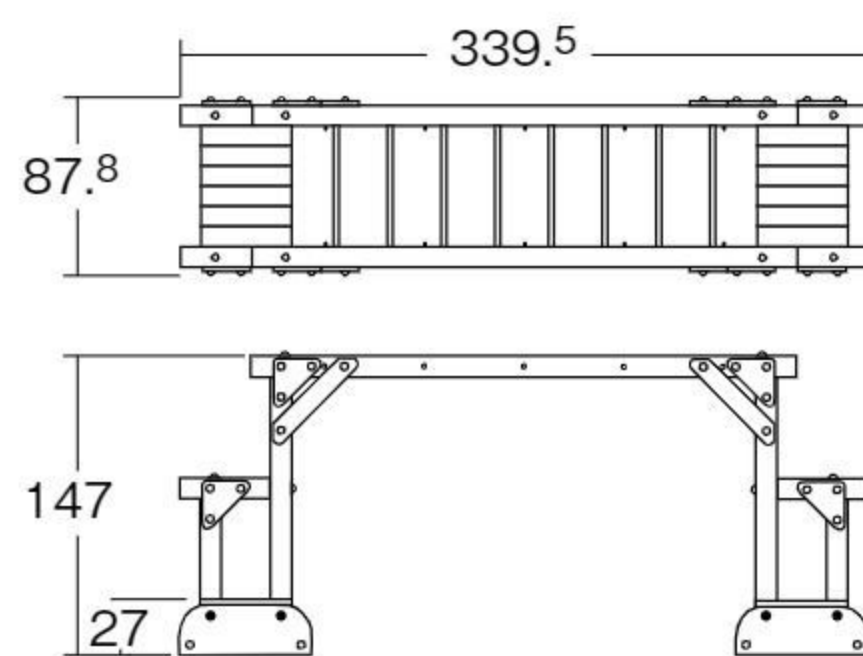

R&Bサーキットシリーズ ステップ付きうんてい

オリジナル

#570047 10%税込 **880,000円** / 本体 800,000円 運賃 組み立て設置費 **3~6**歳

【材質】国産ヒノキ(防虫防腐処理・はっ水塗装仕上げ)、スチール、高密度ポリエチレン

【重さ】160kg

据え置き式

腕の力で体重を支えながら、「体を移動する動き」「体のバランスをとる動き」を経験できます。