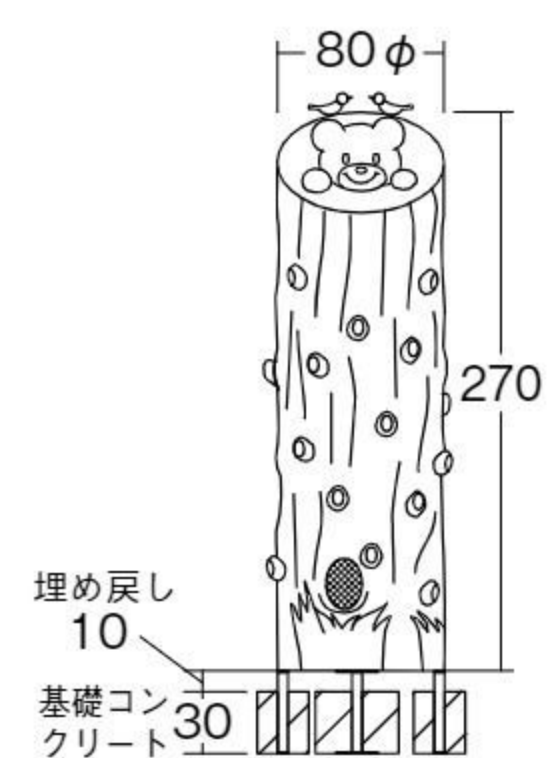

基礎工事

大木をイメージしたクライミング遊具です。

背面