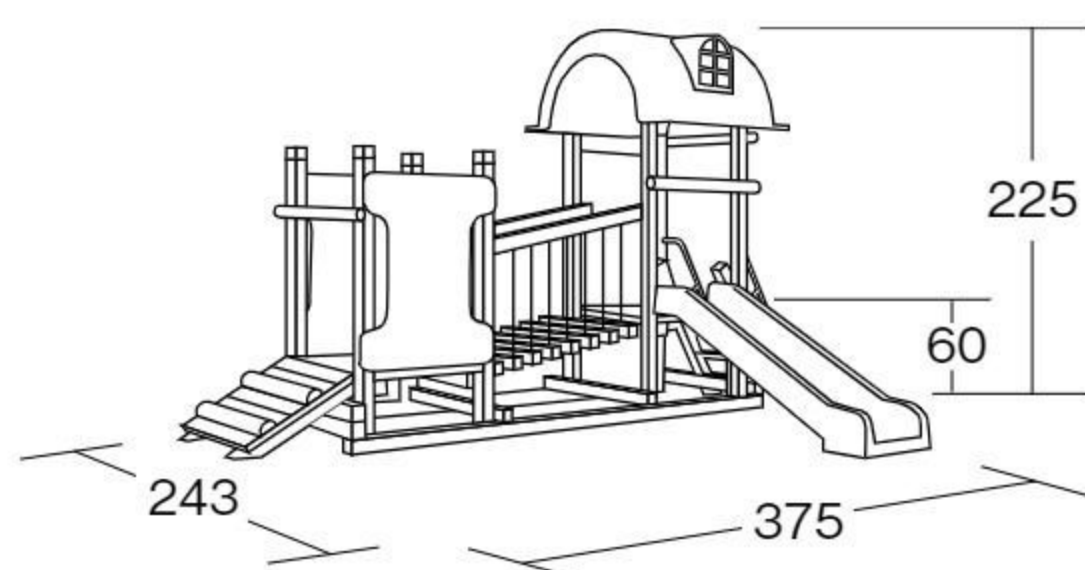

据え置き式

年少児に適した木製アスレチック遊具です。踊り場の高さが低めに設定されています。つり橋、クライミング、滑り台、ジャングルジムに加え、ごっこ遊びの楽しめるカウンターも付いています。

バランス
移動
操作

ちびっこランドB

#570679 10%税込 1,760,000円 / 本体 1,600,000円 **運賃** 組み立て設置費

【材質】国産ヒノキ(防虫防腐処理・はっ水塗装仕上げ)、FRP、スチール

3~6歳

【重さ】250kg

据え置き式

踊り場の高さを低く設定した木製アスレチック遊具です。年少児も安心して遊ぶことができます。

バランス
移動
操作

ちびっこランドC

#570685 各色 10%税込 1,320,000円 / 本体 1,200,000円 **運賃** 組み立て設置費

【材質】国産ヒノキ(防虫防腐処理・はっ水塗装仕上げ)、FRP