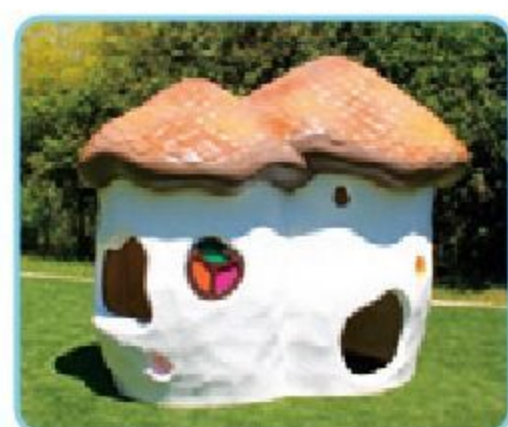

#571766 10%税込 **1,923,900円** / 本体 1,749,000円 運賃 設置費

【材質】FRP 【重さ】150kg

据え置き式(一部埋設)

カウンターを備えたハウス遊具です。

※扉は開きません。

水色の屋根も選べます。

背面

【別売】クムクム用ウッドデッキ
#571773 10%税込 **778,800円** / 本体 708,000円 運賃 組み立て設置費
【材質】スギ(防虫防腐処理) 【重さ】270kg