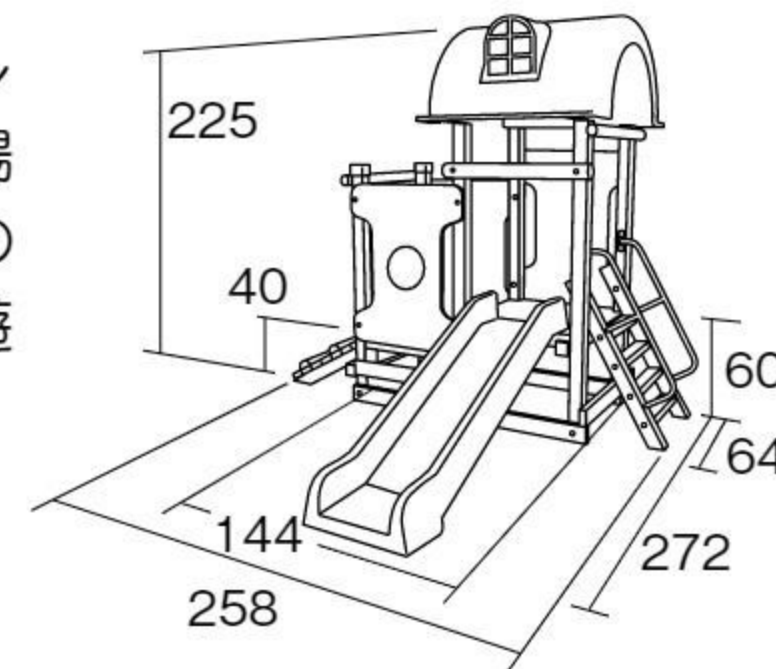

グリーンタイプ

スタンダード