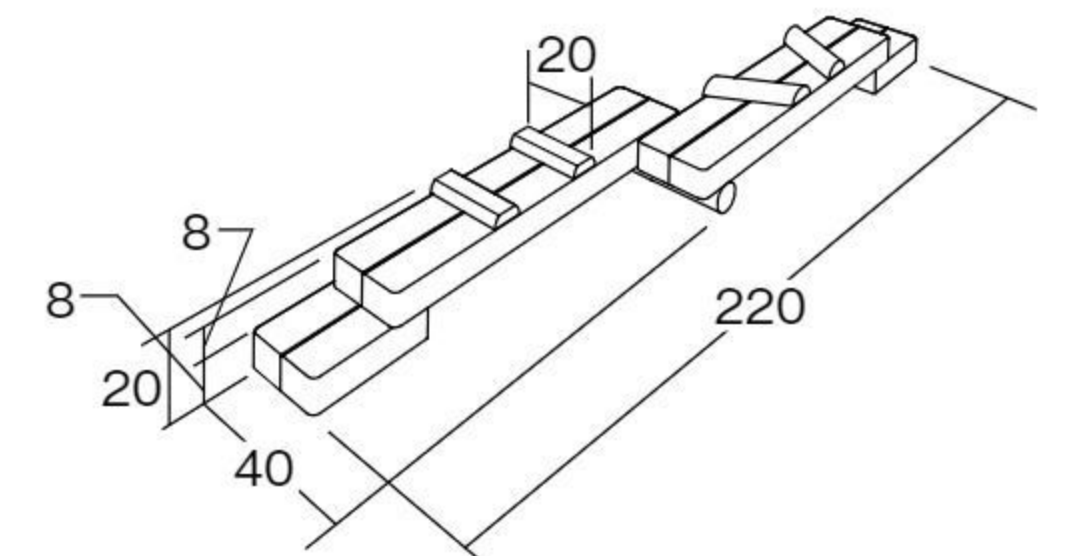

アルファ

低年齢児向け総合遊具 **a** シリーズ

オリジナル

A型 #571719 10%税込 **3,927,000**円 / 本体 3,570,000円 運賃 組み立て設置費

B型 #571720 10%税込 **5,203,000**円 / 本体 4,730,000円 運賃 組み立て設置費

【材質】スギ(防虫防腐処理)、FRP、スチール、高密度ポリエチレン
【重さ】A型=456kg B型=773kg **2**~**6**歳

据え置き式(一部埋設)

低年齢児が安心して遊べる低床総合遊具です。

バランス
移動
操作

絵本
保育図書

園舎づくり
保育環境備品
のご提案

椅子
テーブル
収納家具

環境備品

防災・
安全用品

給食用品

お昼寝用品
衛生用品

乳幼児
用品

積み木
ブロック
知育玩具

保育室
遊具

砂場用品
プール・
水遊び用品

園庭遊具

運動遊具

季節行事
用品

絵画制作
用品
楽器

視聴覚
用品

園児服
職員服

特別支援・
発達支援

学童保育
用品

新年度
用品

はじめてログアスレ 手すり付き丸太ステップ(N)

#571947 10%税込 **216,480**円 / 本体 196,800円 運賃 組み立て設置費 **2**~**6**歳

【材質】スギ(防腐処理・割れ防止処理)、スチール
【重さ】40kg

据え置き式

切り株を並べたような形をした橋です。低年齢児が楽しめる手すり付き遊具です。

バランス
移動
操作

はじめてログアスレ 階段(N)

#571948 10%税込 **405,900**円 / 本体 369,000円 運賃 組み立て設置費 **1**~**6**歳

【材質】スギ(防腐処理・割れ防止処理)、
ヒノキ集成材(防腐処理・割れ防止処理)、スチール
【重さ】72kg

据え置き式

低年齢児が遊べる手すり付き階段です。

バランス
移動
操作

はじめてログアスレ 丸太越え(N)

#571949 10%税込 **74,470**円 / 本体 67,700円 運賃 設置費 **1**~**6**歳

【材質】スギ(防腐処理・割れ防止処理)、
ヒノキ集成材(防腐処理・割れ防止処理)
【重さ】14.4kg

据え置き式

低年齢児が遊べる丸太の平均台です。丸太上面を平らに加工してあります。2台1組。

バランス
移動
操作

はじめてログアスレ ジグザグウォーク(N)

#571946 10%税込 **154,330**円 / 本体 140,300円 運賃 組み立て設置費 **2**~**6**歳

【材質】スギ(防腐処理・割れ防止処理)
【重さ】13.2kg

据え置き式

低年齢児が遊べる低床の平均台です。

バランス
移動
操作