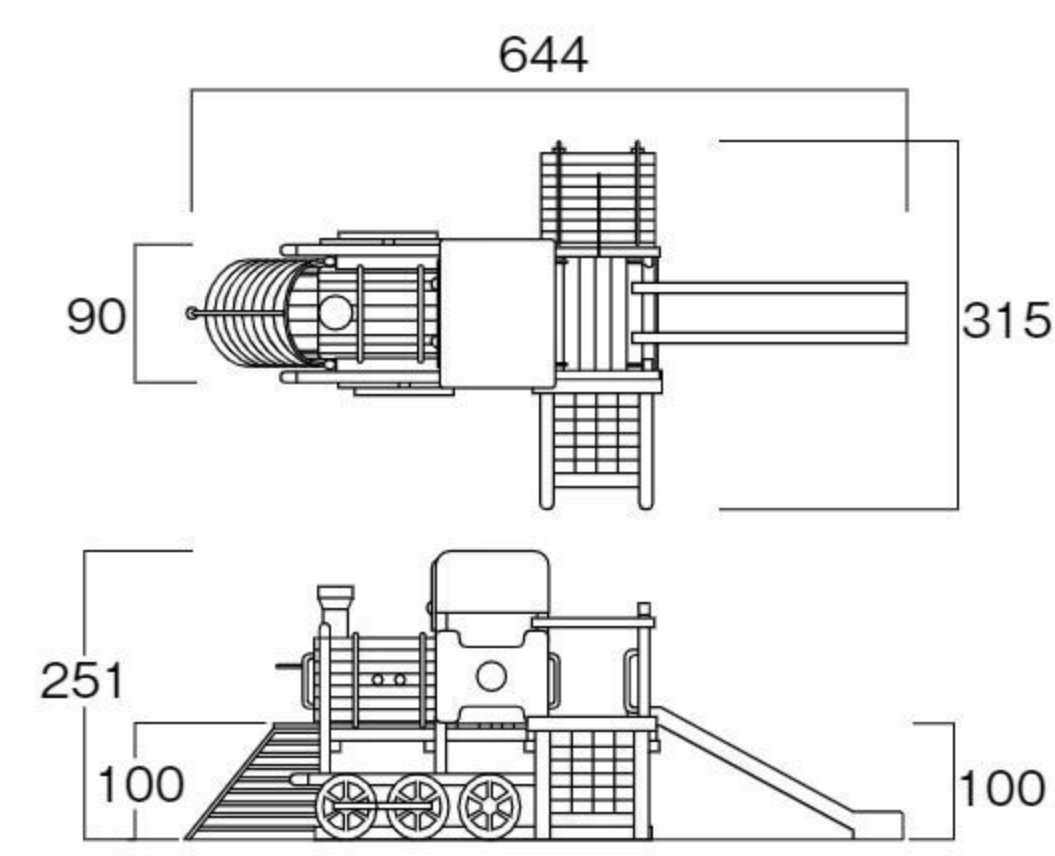

【材質】国産ヒノキ(防虫防腐処理・はっ水塗装仕上げ)、FRP、スチール
【重さ】約600kg

据え置き式

ウッディーシリーズの弟分。年少~年中児向けに設計されており、トンネル、ネット登り、滑り台と、遊び方はいろいろです。小人の人形1体付き。

バランス
移動
操作

ウッディー・ジュニア

オリジナル

#570548 各色 10%税込 2,970,000円 / 本体 2,700,000円 運賃 組み立て設置費 3~6歳