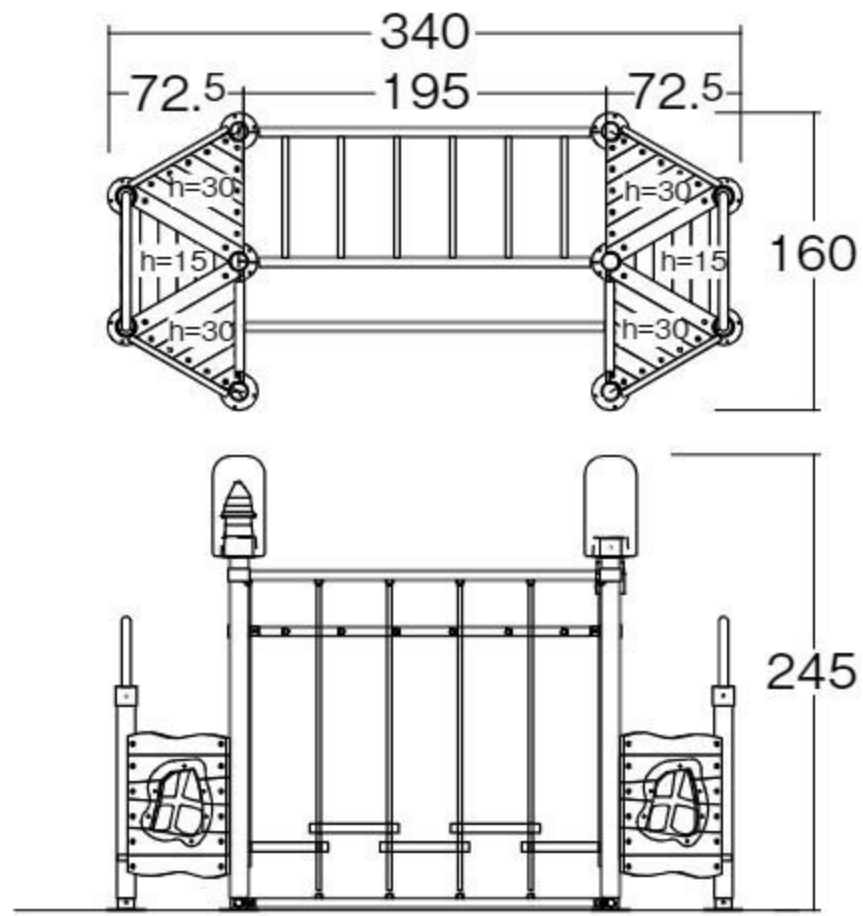

【材質】スギ(防虫防腐処理)、スチール、FRP、高密度ポリエチレン
【重さ】320kg

据え置き式(一部埋設・アンカー10本)

3歳から楽しめるペルペン村のアスレチック遊具です。バランスをとりながら「体を移動する動き」が2種類楽しめます。

バランス
移動
操作

絵本
保育図書

園舎づくり
保育環境備品
のご提案

椅子
テーブル
収納家具

環境備品