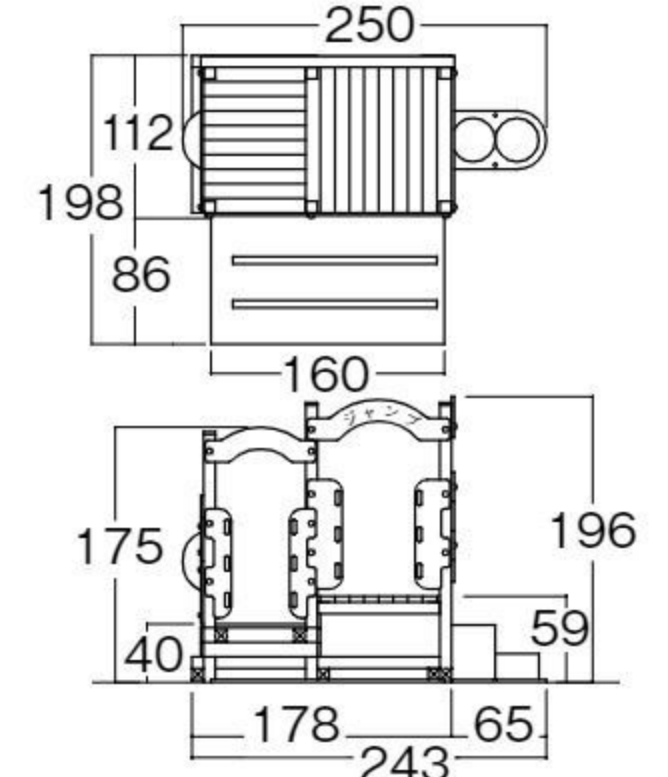

R&Bサーキットシリーズ

多様な動きを身につける幼児期に最適！
楽しく遊びながら、さまざまな運動が経験できるアスレチック遊具です。

R&Bサーキットシリーズ ジャンプ台

NEW オリジナル

丸太ステップタイプ #570052 10%税込 **1,298,000円** / 本体 1,180,000円 運賃 組み立て設置費 **3~6**歳
滑り台タイプ #570053 10%税込 **1,518,000円** / 本体 1,380,000円 運賃 組み立て設置費

【材質】国産ヒノキ(防虫防腐処理・はっ水塗装仕上げ)、高密度ポリエチレン、MDF、他
マット=合成ゴム
【重さ】丸太ステップタイプ=228kg(マット含む) 滑り台タイプ=216kg(マット含む)

据え置き式(アンカー2本・マット留めくぎ8本)

高さの異なるデッキから水平ジャンプして遊べます。
2cm厚の衝撃吸収マット付き。

ジャンプ!

丸太ステップタイプ

滑り台タイプ

バランス
移動
操作

R&Bサーキットシリーズ ステップ付きうんてい

オリジナル

#570047 10%税込 **880,000円** / 本体 800,000円 運賃 組み立て設置費 **3~6**歳

【材質】国産ヒノキ(防虫防腐処理・はっ水塗装仕上げ)、スチール、高密度ポリエチレン

【重さ】160kg

据え置き式

腕の力で体重を支えながら、「体を移動する動き」「体のバランスをとる動き」を経験できます。

R&Bサーキットシリーズ ネットくぐり

オリジナル

#570046 10%税込 **880,000円** / 本体 800,000円 運賃 組み立て設置費 **3~6**歳

【材質】国産ヒノキ(防虫防腐処理・はっ水塗装仕上げ)、スチール、高密度ポリエチレン、ビニロン

【重さ】68kg

据え置き式

低い姿勢で「はう動き」をしながら、体のバランスをとって渡ります。

バランス
移動
操作

バランス
移動
操作

絵本
保育図書

園舎づくり
保育環境備品
のご提案

椅子
テーブル
収納家具

環境備品

防災・
安全用品

給食用品

お昼寝用品
衛生用品

乳幼児
用品

積み木
ブロック
知育玩具

保育室
遊具

砂場用品
プール・
水遊び用品

園庭遊具

運動遊具

季節行事
用品

絵画制作
用品
楽器

視聴覚
用品

園児服
職員服

特別支援・
発達支援

学童保育
用品

新年度
用品