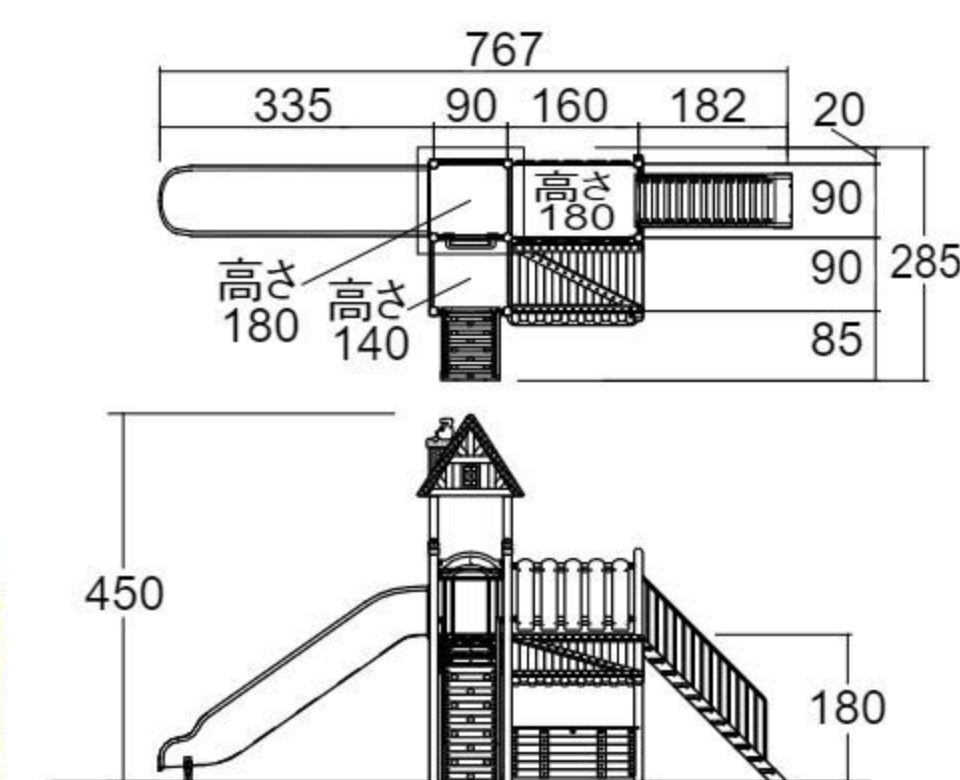

チャイルドファーム スタンダードタイプ オリジナル

#570986 10%税込 5,170,000円 / 本体 4,700,000円 運賃 組み立て設置費 3~6歳

【材質】 スチール、FRP、国産スギ(防虫防腐処理)、ポリカーボネート、高密度ポリエチレン

【重さ】 1,000kg

据え置き式(アンカー10本・束石2個)

牧場のきゅう舎やサイロをイメージした園庭遊具です。

※仕様は変更される場合があります。

バランス

移動

操作