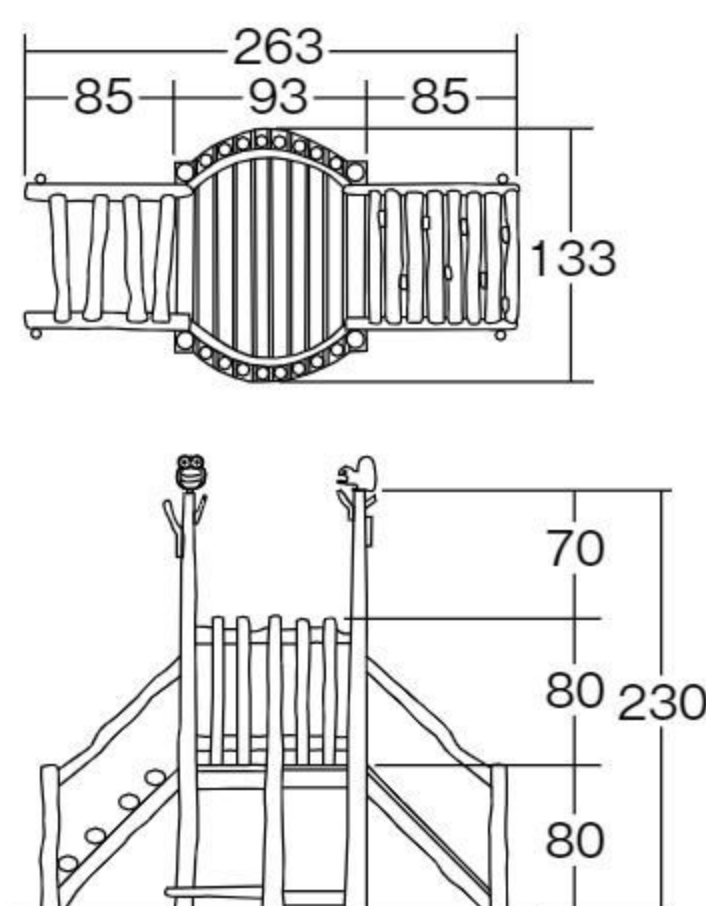

バランス
移動
操作

絵本
保育図書

園舎づくり
保育環境備品
のご提案

椅子
テーブル
収納家具

環境備品

防災・
安全用品

給食用品

お昼寝用品
衛生用品

乳幼児
用品

積み木
ブロック
知育玩具

保育室
遊具

砂場用品
プール・
水遊び用品

園庭遊具

運動遊具

季節行事
用品

絵画制作
用品
楽器

視聴覚
用品

園児服
職員服

特別支援・
発達支援

学童保育
用品

新年度
用品