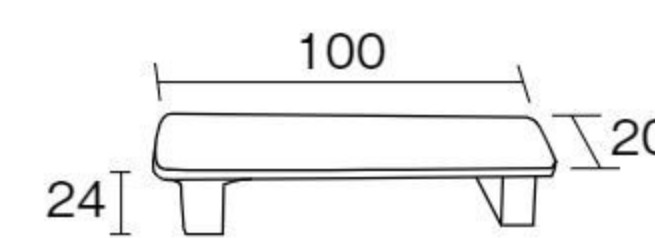

左右の脚部がチェーンソーを使った手作りアート
になっています。

※天然木をそのまま使用しているため、寸法・形状には
個体差があります。

※カービーシリーズ木製遊具P.455もご覧ください。

ミニベンチ

#650055 10%税込 **15,400円** / 本体 14,000円 運賃

【材質】国産ヒノキ(防虫防腐処理・はっ水塗装仕上げ)
【重さ】8kg

据え置き式

持ち運びしやすい大きさのベンチです。通常のベンチ
としてだけでなく、工夫次第で多目的に使えます。