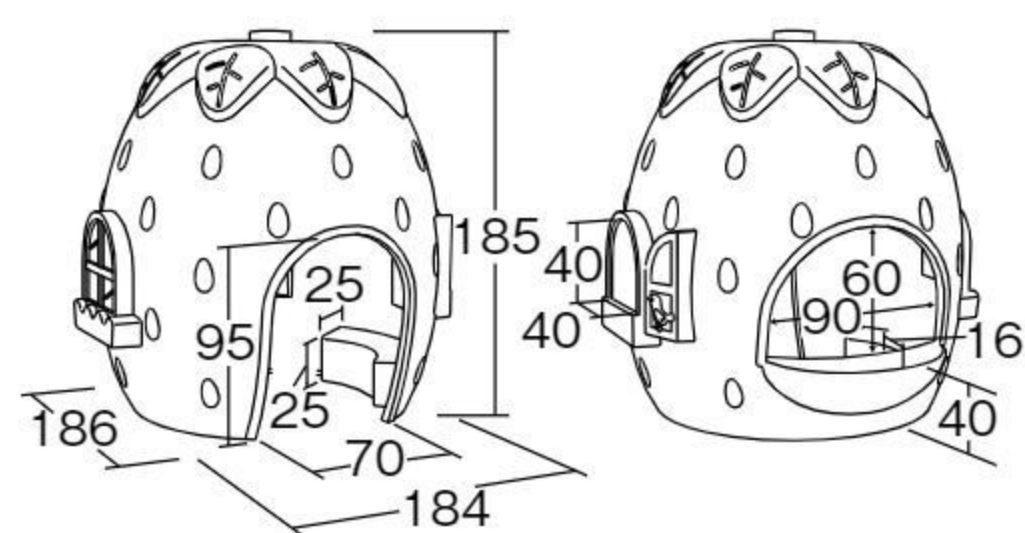

【重さ】80kg

据え置き式(アンカー5本)

いちごの形をしたハウス遊具です。大きな窓にままごとカウンター、内部に4人分のベンチを備えています。

四方向からの採光で明るい内部

3びきのこぶた

オリジナル

#570974 10%税込 1,925,000円 / 本体 1,750,000円

運賃 組み立て設置費 2~6歳