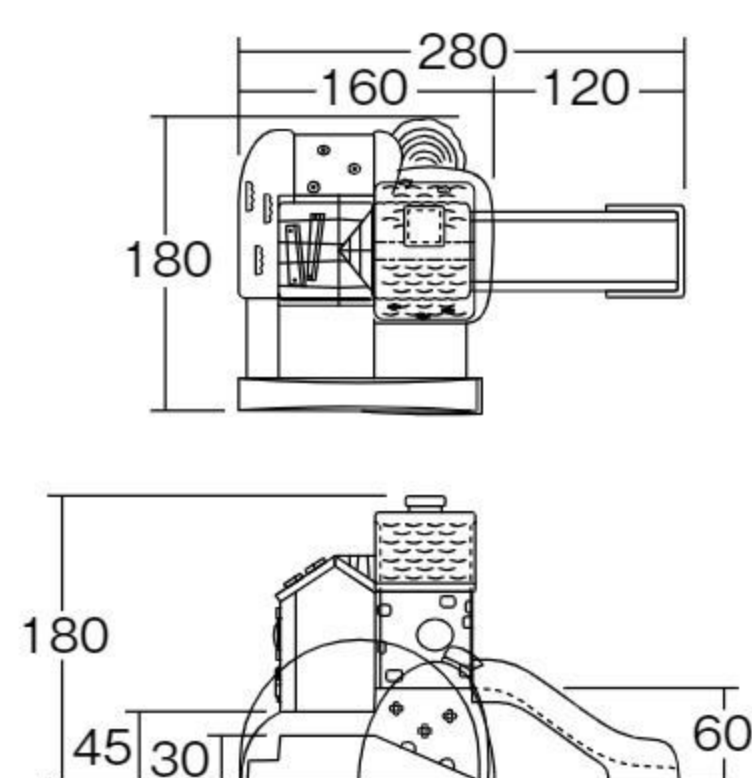

3びきのこぶた

オリジナル

#570974 10%税込 1,925,000円 / 本体 1,750,000円

運賃 組み立て設置費 2~6歳

【材質】FRP、スチール 【重さ】102kg

据え置き式(アンカー4本)

低いデッキに滑り台やロッククライムを組み合わせた低年齢児向け遊具です。3びきのこぶたや狼が、臨場感たっぷりに描かれています。

丸太登り