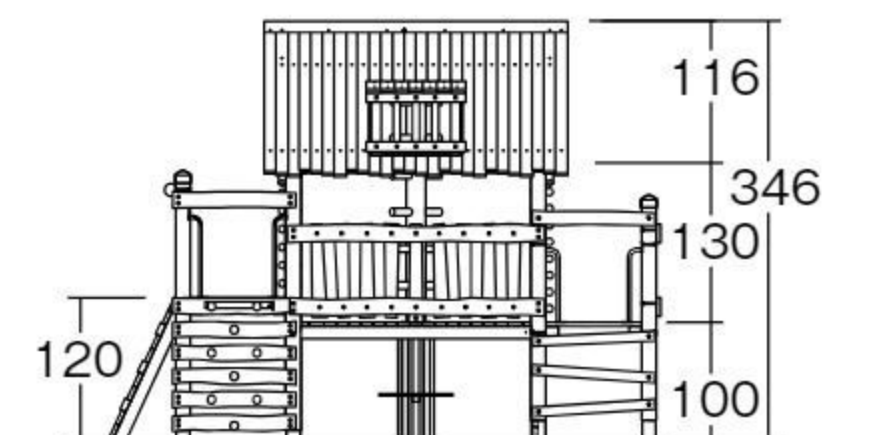

【重さ】1,100kg

据え置き式(一部埋設・アンカー14本)

3種類のクライムで2階に登れるハウス遊具です。2階からさらに、はしごとサボテン登りを使ってロフトへ登れます。

広いロフト

動画で遊び方をご紹介します。

背面

サボテン登り

バランス
移動
操作