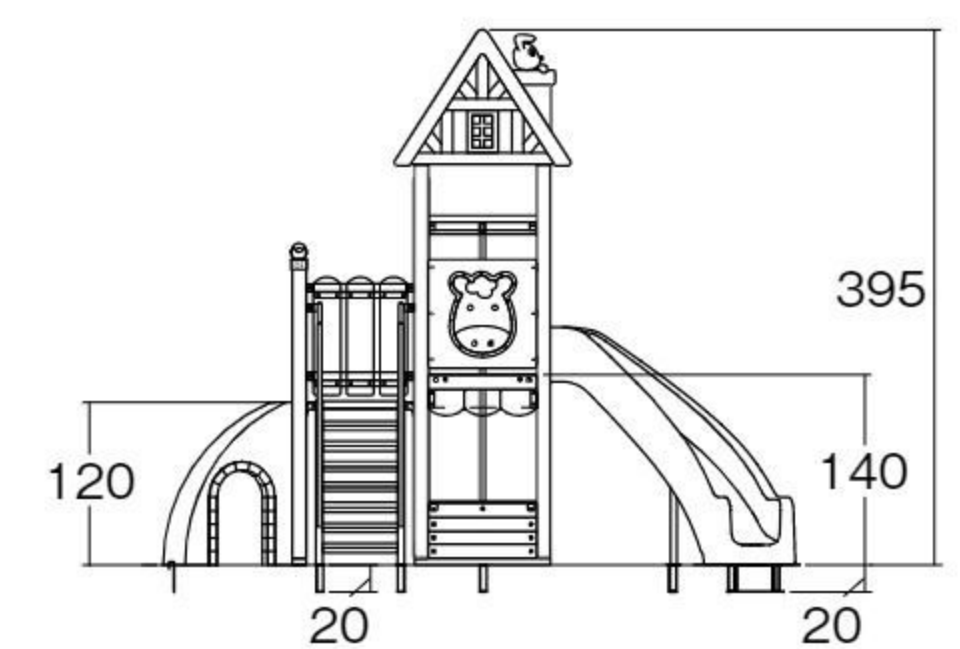

バランス

移動

操作

トンネルクライミング