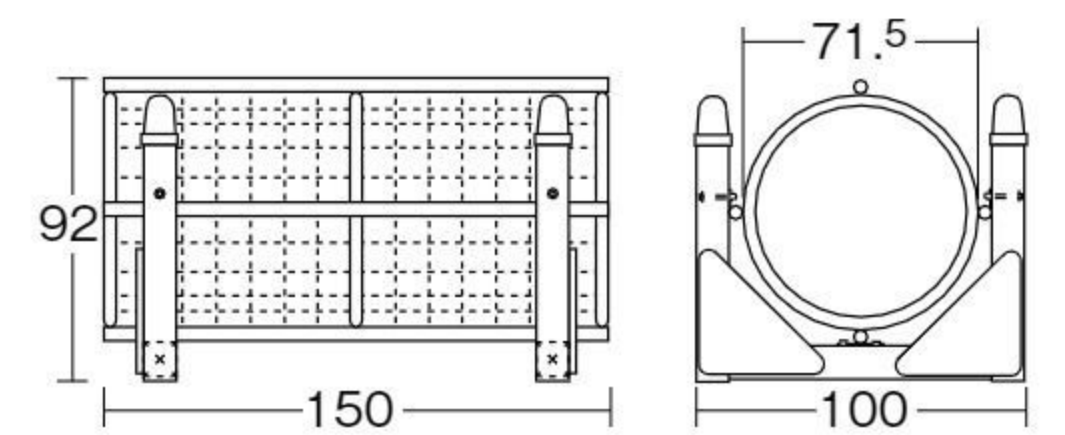

オリジナル

#570046 10%税込 **880,000円** / 本体 800,000円 運賃 組み立て設置費 **3~6**歳

【材質】国産ヒノキ(防虫防腐処理・はっ水塗装仕上げ)、スチール、高密度ポリエチレン、ビニロン

【重さ】68kg

据え置き式

低い姿勢で「はう動き」をしながら、体のバランスをとって渡ります。

バランス
移動
操作

バランス
移動
操作