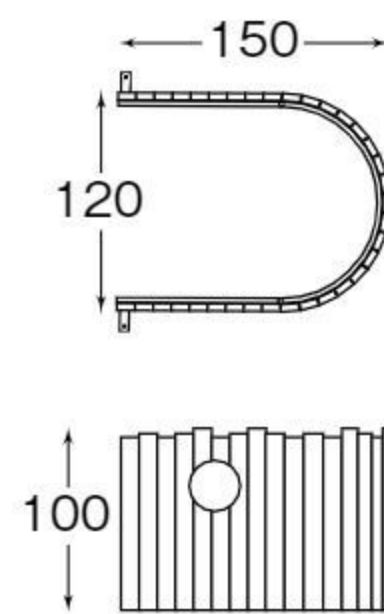

ひのきのわくわくパネル

U型、T型、L型のそれぞれ独立したパネル遊具です。組み合わせによって、迷路のように冒険したり、追いかけてっこやかくれんぼをしたり…さまざまな遊びが楽しめます。
【材質】国産ヒノキ(防虫防腐処理・はっ水塗装仕上げ)、スチール、ポリカーボネート

ひのきのわくわくパネル Uタイプ NEW オリジナル

#572341 10%税込 **429,000円** / 本体 390,000円

【重さ】92kg

据え置き式(アンカー2本)

運賃 設置費