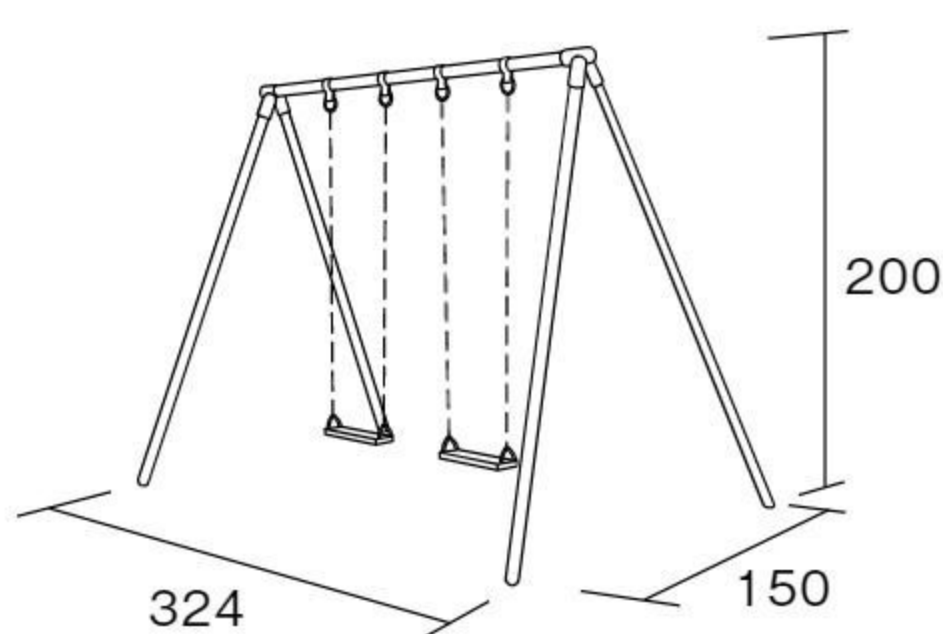

#570074 10%税込 **429,000**円 / 本体 390,000円 運賃 組み立て設置費

安全柵2人用片面

#570073 10%税込 **385,000**円 / 本体 350,000円 運賃 組み立て設置費

バランス
移動
操作

絵本
保育図書

園舎づくり
保育環境備品
のご提案

椅子
テーブル
収納家具

環境備品