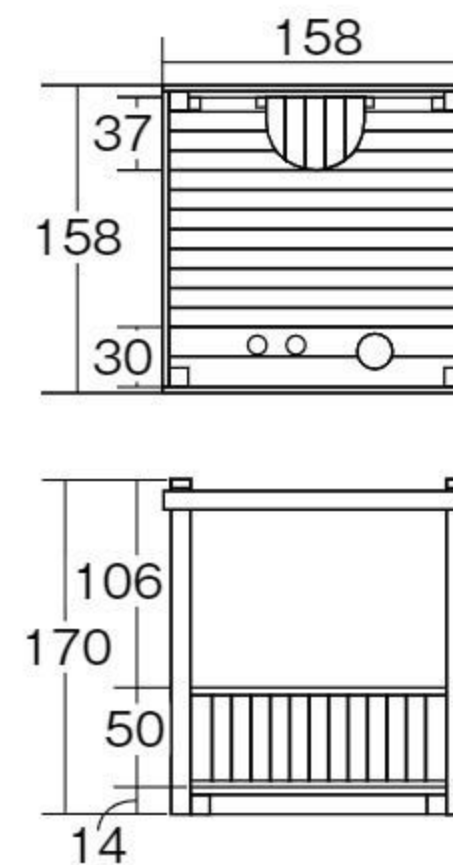

シェードはUVカット、遮熱仕様。カラビナを使って付け外しできます。

※ままごと用品は含まれません。

フォレストショップ

#571739 10%税込 990,000円 / 本体 900,000円 運賃 組み立て設置費

【材質】国産ヒノキ(防虫防腐処理・はっ水塗装仕上げ)、FRP
【重さ】180kg

据え置き式

ままごとカウンター、ベンチを備えたハウス遊具です。