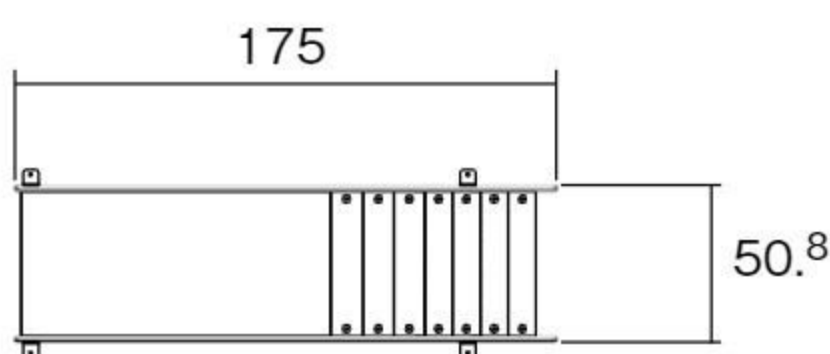

背面

バランス
移動
操作

のり鉄ベンチ

NEW

E5系はやぶさ #650501 10%税込 **159,500円** / 本体 145,000円 運賃 組み立て設置費

E6系こまち #650502 10%税込 **159,500円** / 本体 145,000円 運賃 組み立て設置費

0系ひかり #650503 10%税込 **159,500円** / 本体 145,000円 運賃 組み立て設置費

923形ドクターイエロー #650504 10%税込 **159,500円** / 本体 145,000円 運賃 組み立て設置費

【材質】高密度ポリエチレン、アクリル樹脂
【重さ】16kg

据え置き式(アンカー4本)

子どもたちに大人気の新幹線をモチーフにしたベンチです。ごっこ遊びも盛り上がります。