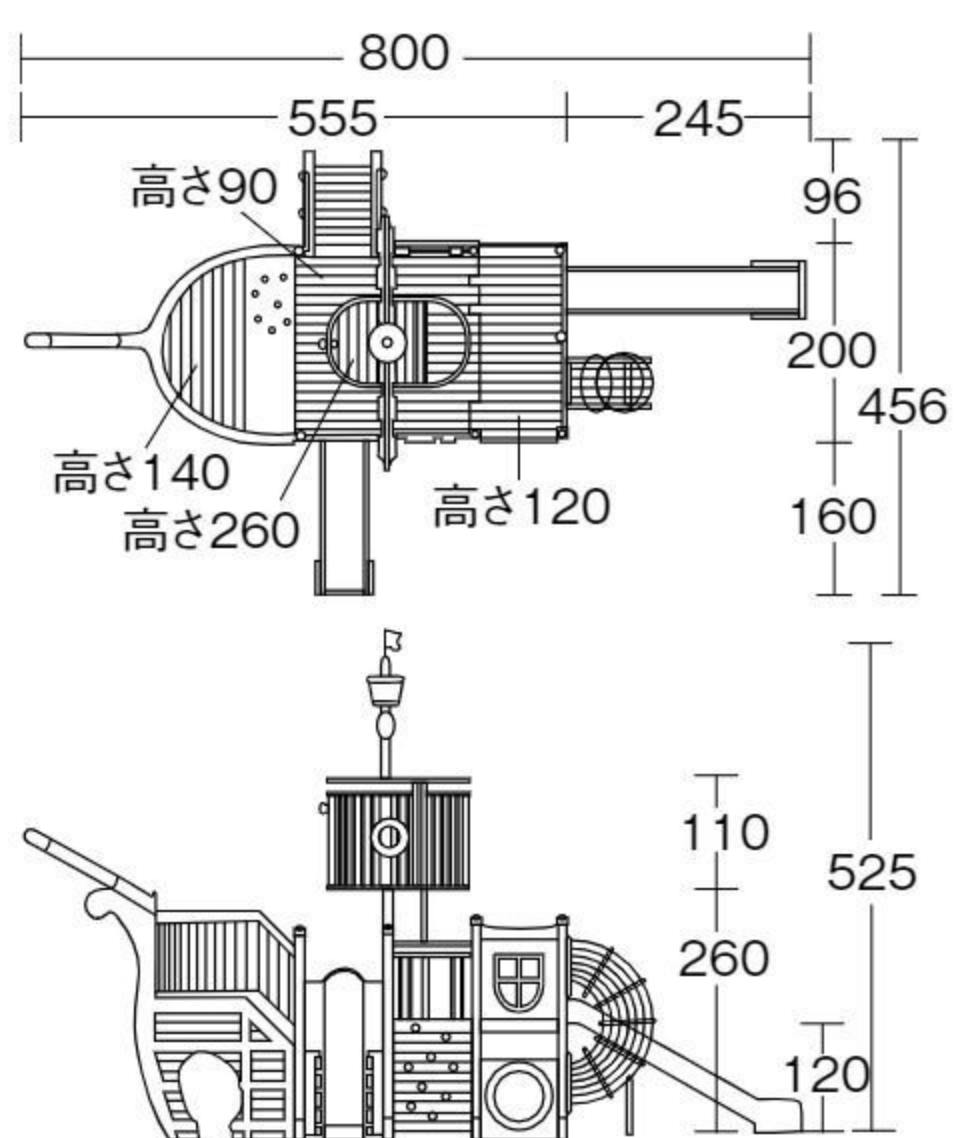

見張り台の望遠鏡で
冒険者気分。
※望遠鏡はダミーです。
レンズは入っていません。

ぼくらの海賊船

オリジナル

#570985 10%税込 7,238,000円 / 本体 6,580,000円 運賃 組み立て設置費 3~6歳

【材質】国産スギ(防虫防腐処理)、スチール、FRP、ポリカーボネート、高密度ポリエチレン
【重さ】1,200kg

据え置き式(一部埋設・アンカー14本)

海賊船をモチーフにした複合遊具です。マストの見張り台に登って周りを見渡せます。

※仕様は変更される場合があります。