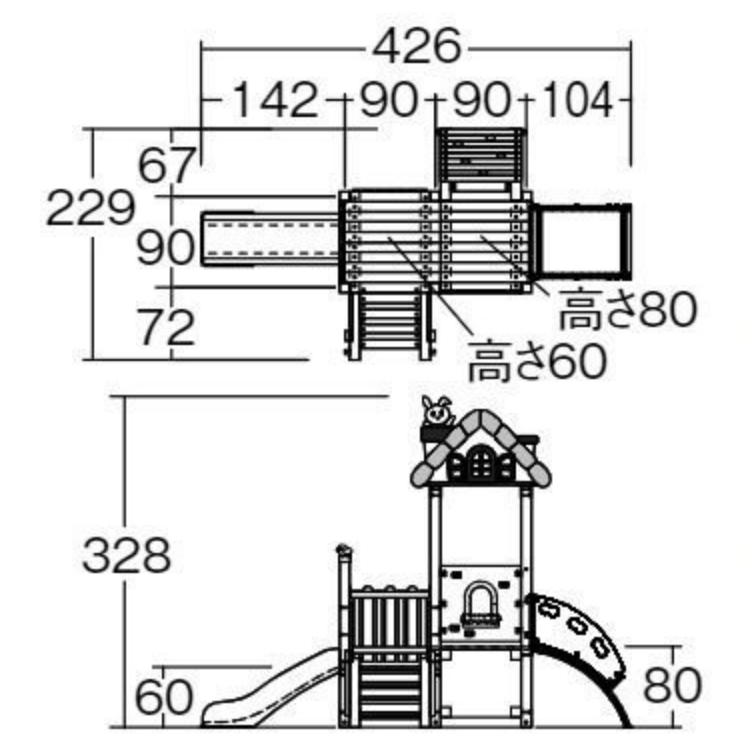

バランス
移動
操作

ラビットハウス ぴよんすけのおみせ

#573023 10%税込 **3,372,600円** / 本体 3,066,000円 運賃 組み立て設置費

【材質】国産スギ(防虫防腐処理・はっ水塗装仕上げ)、スチール、FRP、高密度ポリエチレン

3~6歳

【重さ】550kg

据え置き式(一部埋設・アンカー2本)

うさぎのおうちをイメージした木製アスレチック遊具です。クライミングやごっこ遊びが楽しめます。