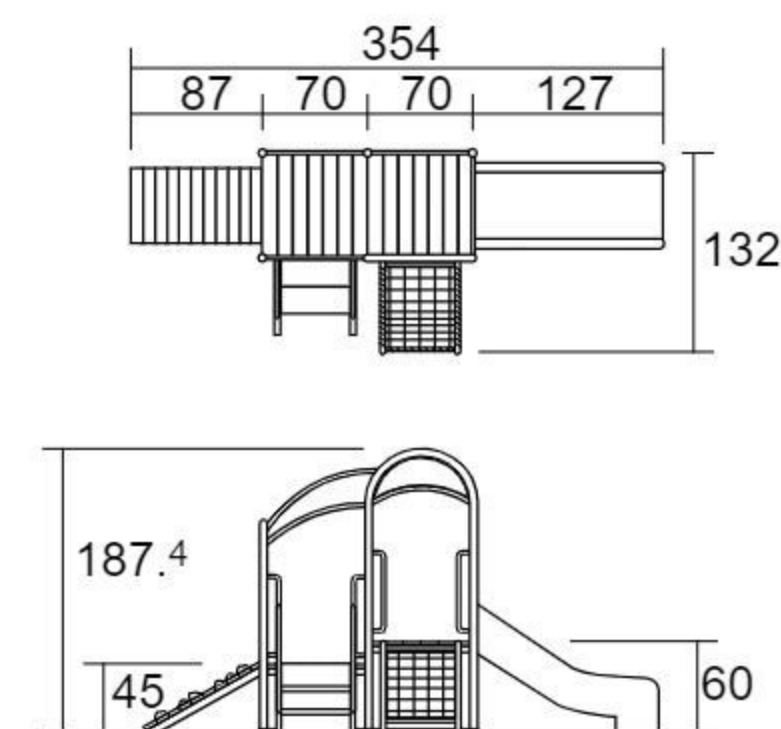

【材質】スチール(焼き付け塗装)、FRP、ヒノキ
【重さ】丸太スロープタイプ=157kg クライミングタイプ=150kg

据え置き式(アンカー14本)

低いデッキに滑り台やネットクライミングなどを組み合わせた低年齢児向け遊具です。

※事故防止のため、必ず先生が付き添ってください。

※仕様は変更される場合があります。

丸太スロープタイプ

バランス
移動
操作

クライミングタイプ