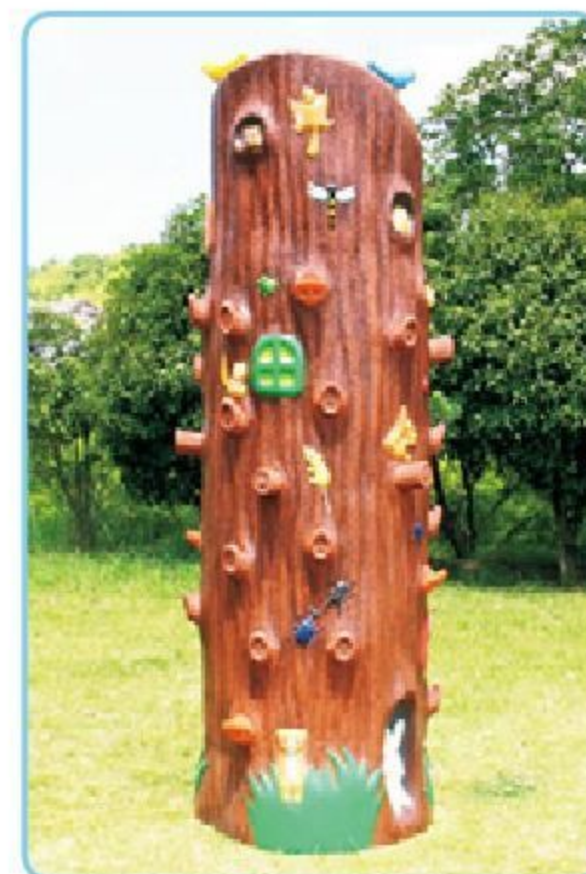

りす

小人(すわり)

小人(立ち)

森のともだちみーっけ

#571715 10%税込 1,243,000円 / 本体 1,130,000円 運賃 設置費

【材質】FRP 【重さ】85kg

4~6歳

基礎工事

大木をイメージしたクライミング遊具です。

背面

バランス
移動
操作

森のロッジ

#571750 10%税込 895,400円 / 本体 814,000円 運賃 設置費

【材質】FRP 【重さ】75kg

据え置き式(アンカー4本)

丸太小屋をイメージしたハウス遊具
 です。ままごとカウンター付き。