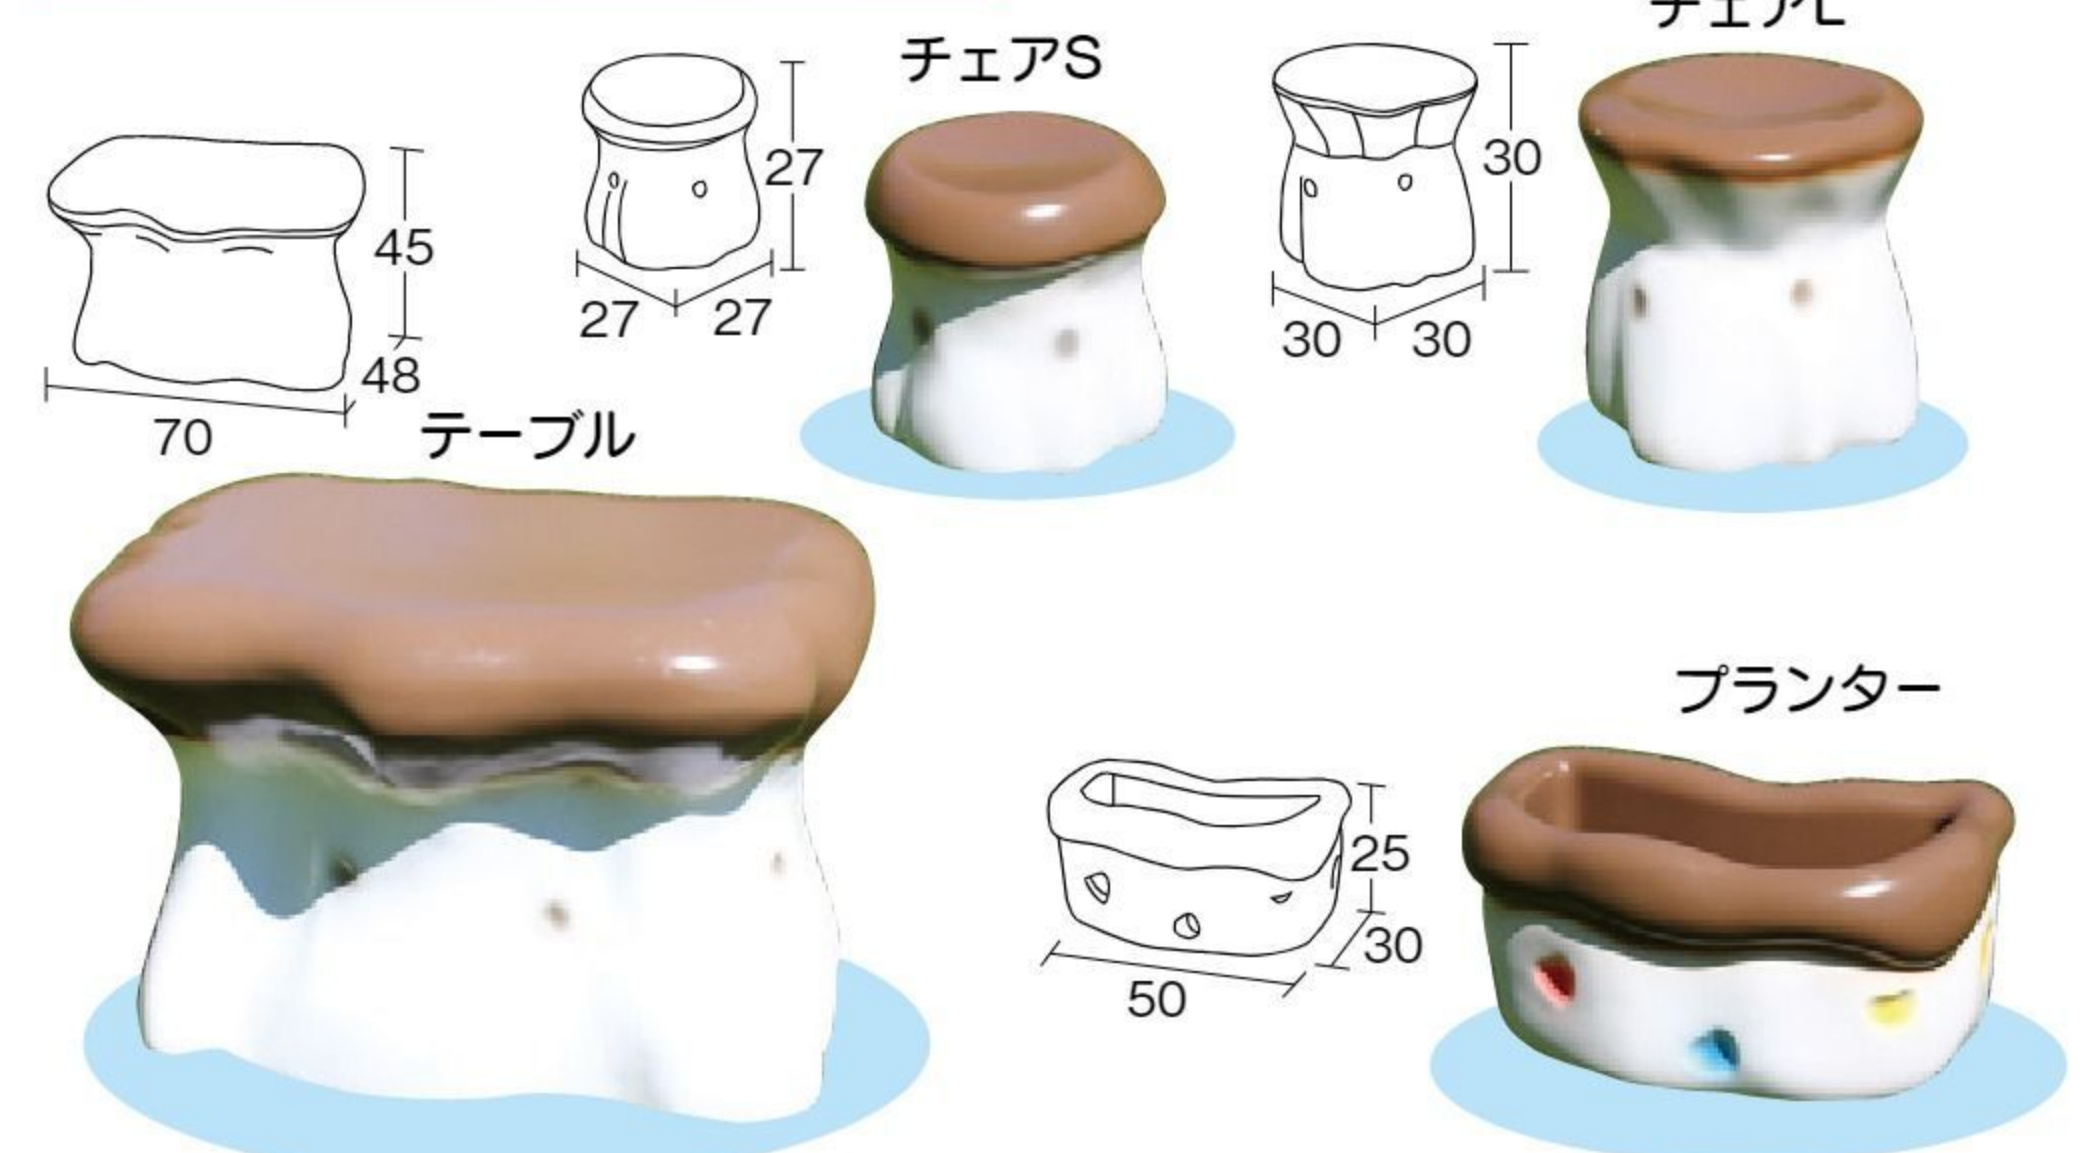

キノコロ

チェアS #571767 10%税込 **42,350円** / 本体 38,500円 運賃 設置費
チェアL #571768 10%税込 **42,350円** / 本体 38,500円 運賃 設置費
テーブル #571769 10%税込 **77,880円** / 本体 70,800円 運賃 設置費
プランター #571770 10%税込 **51,700円** / 本体 47,000円 運賃 設置費

【材質】FRP

【重さ】チェアS=2kg チェアL=2kg テーブル=7kg プランター=4kg

据え置き式(テーブルのみアンカー4本)