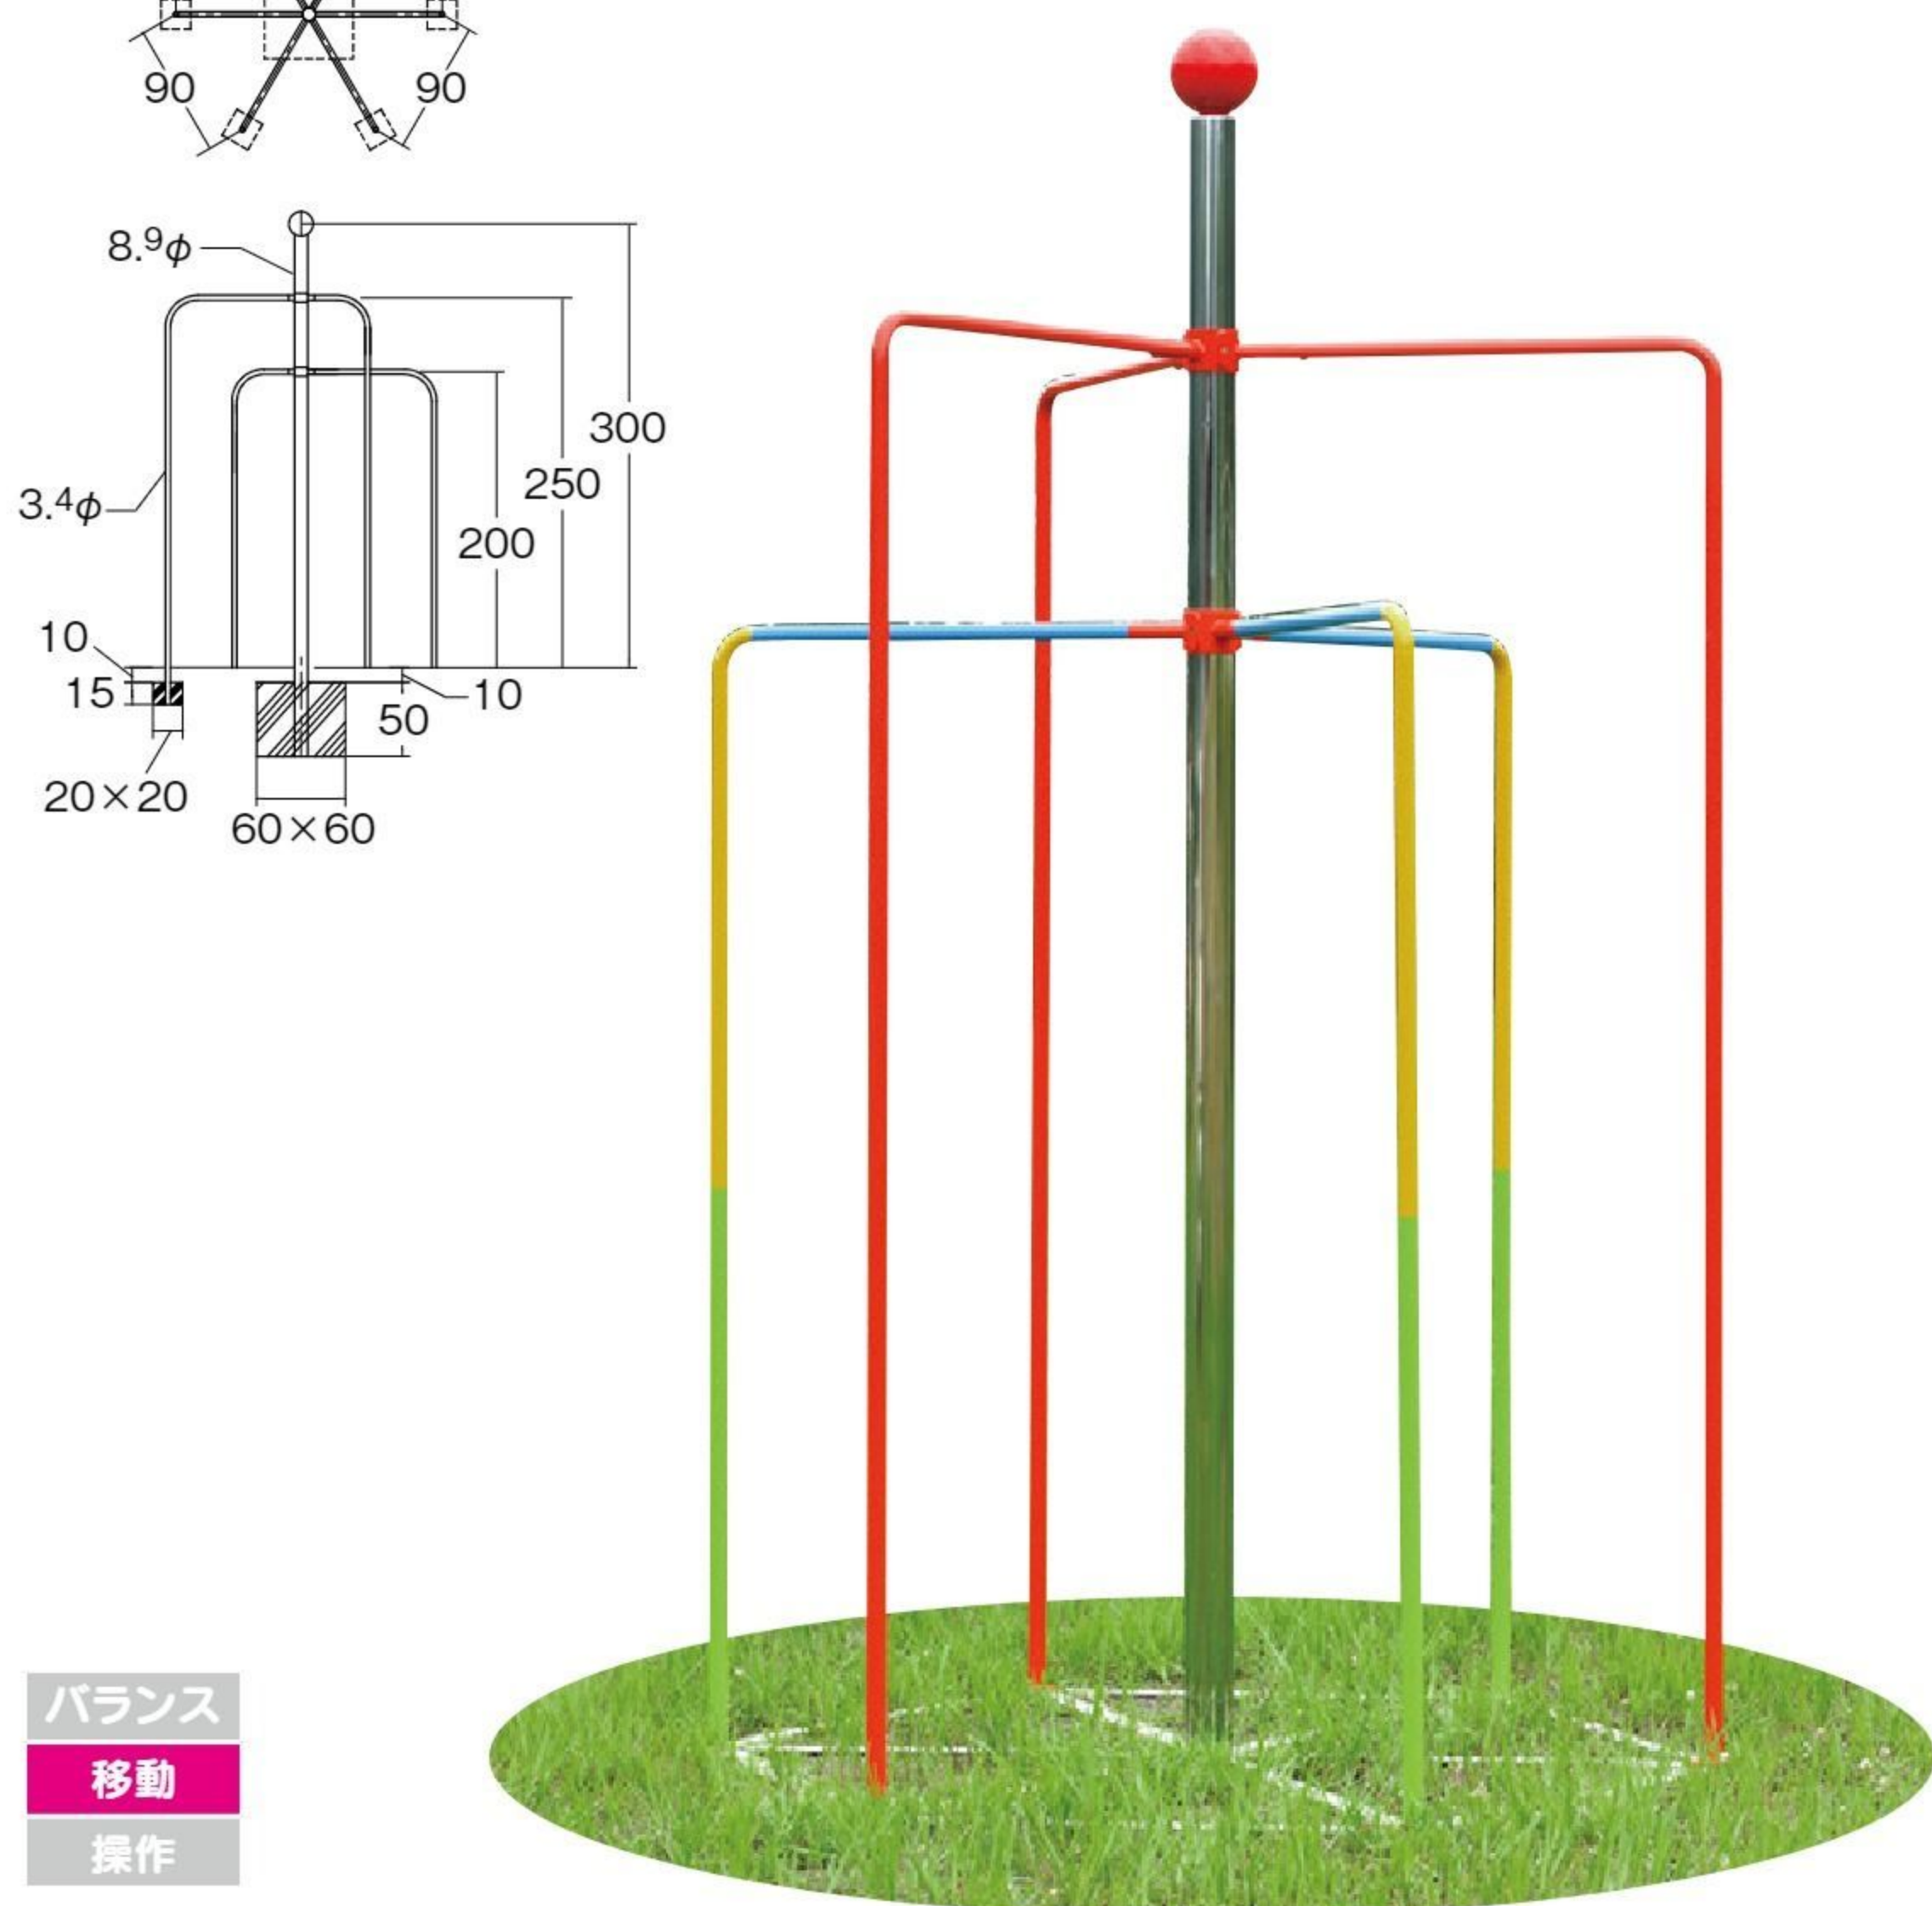

運賃 組み立て設置費

3~6歳

【材質】ステンレス、FRP 【重さ】72kg

基礎工事

2m棒と2.5m棒を組み合わせた登り棒です。

※ステンレス地にカラー塗装で仕上げています。

バランス
移動
操作

ステンレスD型登り棒4人用