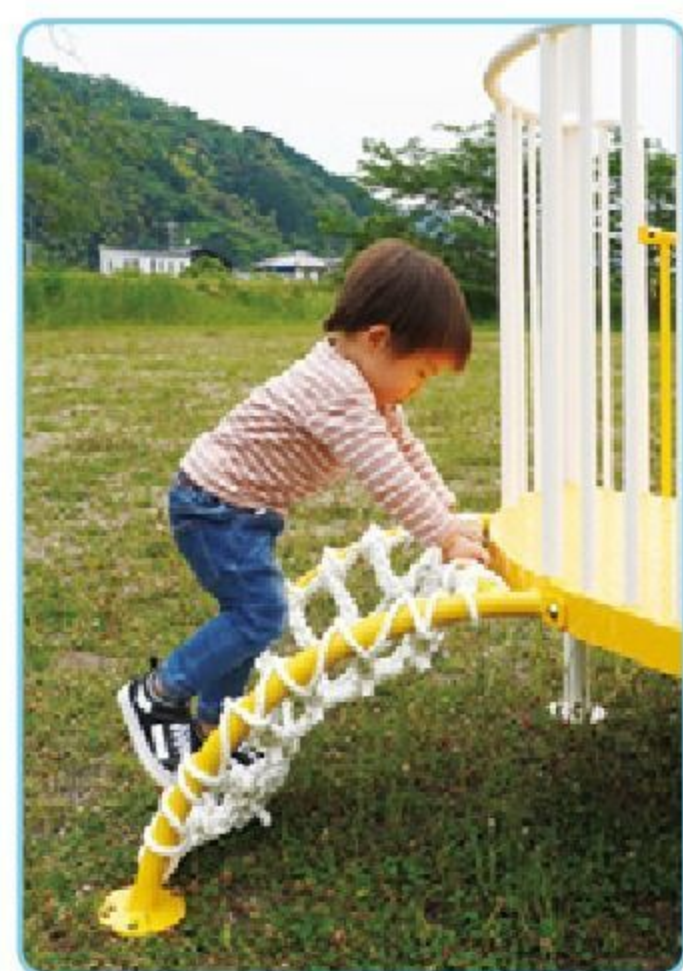

園児服
職員服

特別支援・
発達支援

学童保育
用品

新年度
用品

ひよこシリーズ はじめて出会う！はじめて遊ぶ！低年齢児向けの遊具です。

たまごジム

NEW オリジナル

#571932 10%税込 1,694,000円 / 本体 1,540,000円 運賃 組み立て設置費 2~6歳

【材質】スチール(焼き付け塗装)、ポリエチレン、他
【重さ】170kg

据え置き式(アンカー9本)

低いデッキに滑り台、ネット太鼓はしごを組み合わせた低年齢児向け遊具です。

※事故防止のため、必ず先生が付き添ってください。

動画で遊び方
をご紹介します

ネット太鼓はしご

バランス
移動
操作

背面