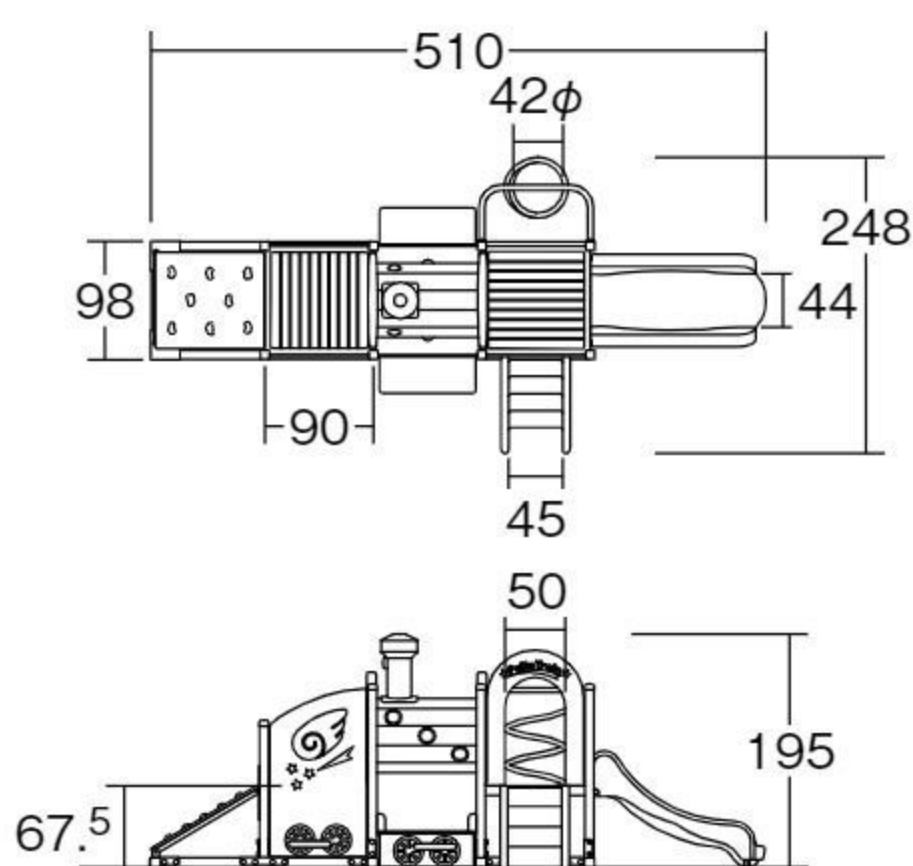

樹脂製の丸太だんだん橋の付いたパティオランドです。
ローデッキタイプなので、年少児でも安全に遊べます。

パティオランド・銀河トレイン ショートタイプ

#570488 10%税込 2,200,000円 / 本体 2,000,000円 運賃 組み立て設置費 3~6歳

【材質】高密度ポリエチレン、FRP、合成木材、スチール

【重さ】400kg

据え置き式(一部基礎工事)

銀河を渡る汽車をモチーフにした園庭遊具です。カラフル
な樹脂製パーツを多く用いた注目度抜群の遊具です。この部分はクライム
ボード(下写真)に変
更されます。バランス
移動
操作絵本
保育図書園舎づくり
保育環境備品
のご提案椅子
テーブル
収納家具