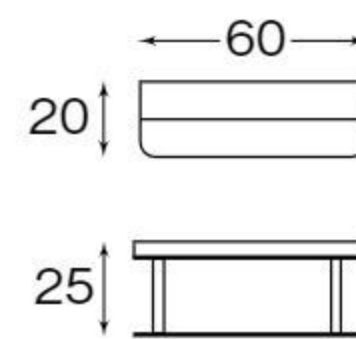

ひのきのわくわくパネル ベンチ NEW オリジナル

#572344 10%税込 **38,500円** / 本体 35,000円

【重さ】6.9kg

運賃

パネルと組み合わせて使える2人用の小型ベンチです。