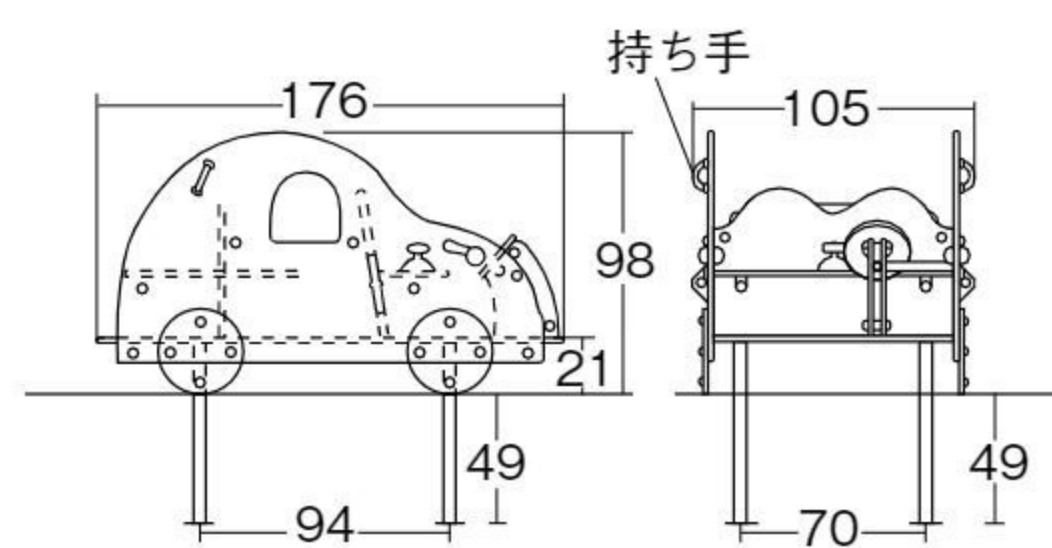

デンマーク生まれのコンパン遊具は、安全性、耐久性、ユニークなデザインで、世界中から高い評価を得ています。特にすべての角に丸みをつけ、留め金具にはキャップをかぶせるなど、安全面に配慮されています。

コンパン スチームエンジン

汽車 M525P #572001 10%税込 **2,310,000円** / 本体 2,100,000円
客車 M526P #572002 10%税込 **2,530,000円** / 本体 2,300,000円
接続板 #572005 10%税込 **115,500円** / 本体 105,000円

運賃 組み立て設置費 海外プラント CE
運賃 組み立て設置費 2~6歳
運賃 組み立て設置費

【材質】 汽車 M525P・客車 M526P=高密度ポリエチレン、ステンレス、スチール、ポリウレタン、ナイロン

接続板=MDF、スチール、ステンレス、ナイロン

【重さ】 汽車 M525P=275kg 客車 M526P=338kg 接続板=14kg

基礎工事

コンパン キャンピングカー

#572009 10%税込 **1,089,000円** / 本体 990,000円

運賃 組み立て設置費 海外プラント CE 2~6歳

【材質】 高密度ポリエチレン、スチール

【重さ】 139kg

基礎工事

ハンドルやシフトレバーを操作してドライブしている気分が味わえます。

コンパン ガーデンテーブル

#650053 10%税込 **616,000円** / 本体 560,000円

運賃 組み立て設置費 海外プラント CE

【材質】 フェノール樹脂、高密度ポリエチレン、スチール

【重さ】 88kg

基礎工事

一体型のテーブル&ベンチです。6人がゆったり座れます。

絵本
保育図書

園舎づくり
保育環境備品
のご提案

椅子
テーブル
収納家具

環境備品

防災・
安全用品

給食用品

お昼寝用品
衛生用品

乳幼児
用品

積み木
ブロック
知育玩具

保育室
遊具

砂場用品
プール・
水遊び用品

園庭遊具

運動遊具

季節行事
用品

絵画制作
用品
楽器

視聴覚
用品

園児服
職員服

特別支援・
発達支援

学童保育
用品

新年度
用品