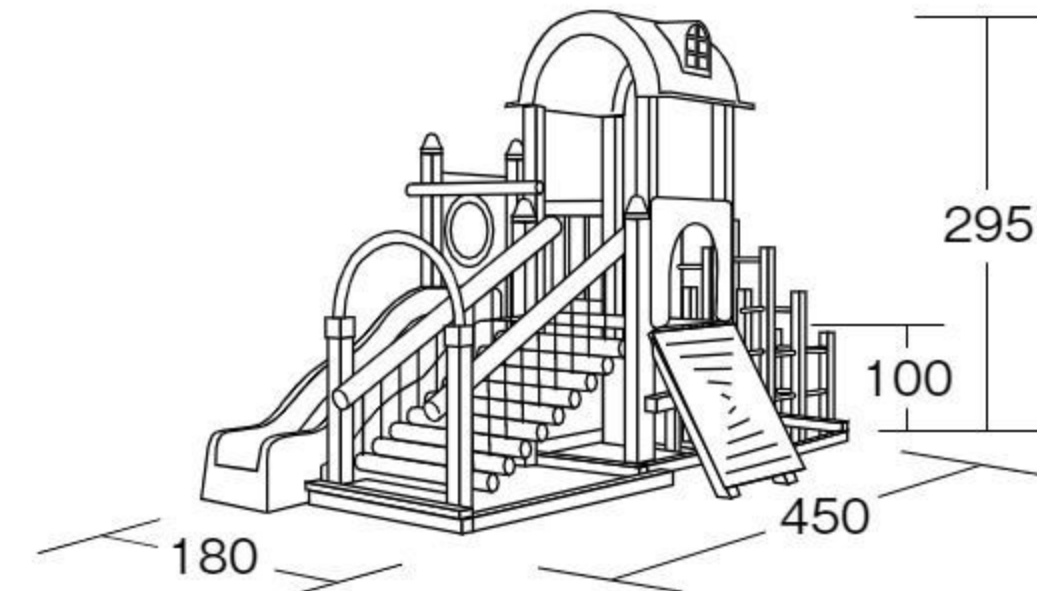

バランス
移動
操作

ちびっこランドB

#570679 10%税込 1,760,000円 / 本体 1,600,000円 **運賃** 組み立て設置費

【材質】国産ヒノキ(防虫防腐処理・はっ水塗装仕上げ)、FRP、スチール

3~6歳

【重さ】250kg

据え置き式

踊り場の高さを低く設定した木製アスレチック遊具です。年少児も安心して遊ぶことができます。