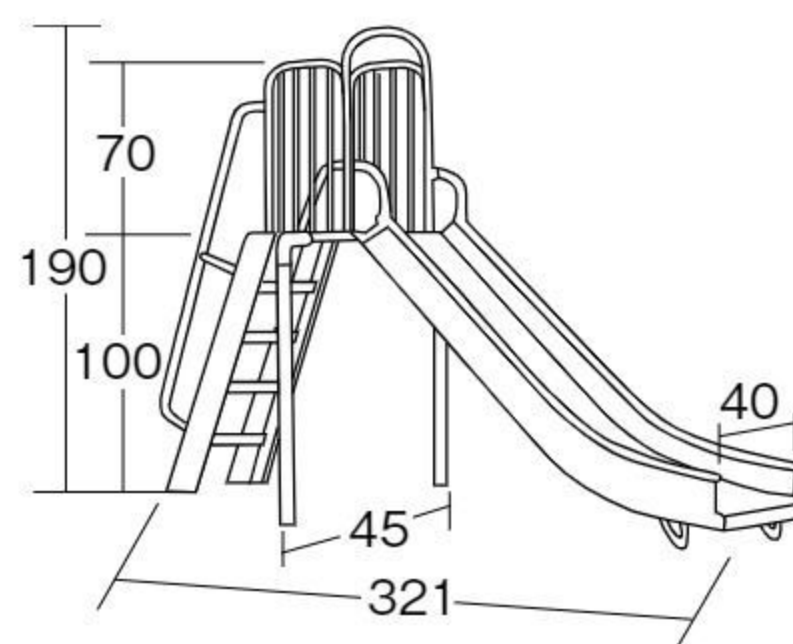

バランス
移動
操作

小型滑り台(ステンレス張り)

#570097 10%税込 **550,000円** / 本体 500,000円 運賃 組み立て設置費 **3~6**歳

【材質】 スチール 【重さ】 117kg

基礎工事

小さなスペースに設置できる小型の滑り台です。

バランス
移動
操作

絵本
保育図書