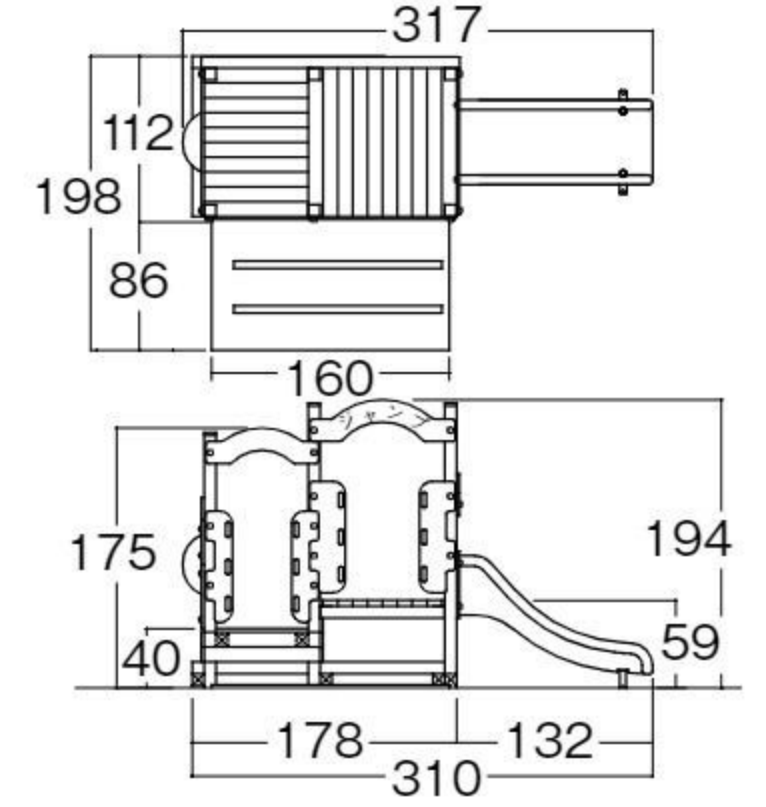

R&Bサーキットシリーズ

多様な動きを身につける幼児期に最適！
楽しく遊びながら、さまざまな運動が経験できるアスレチック遊具です。

R&Bサーキットシリーズ ジャンプ台

NEW オリジナル

丸太ステップタイプ #570052 10%税込 **1,298,000円** / 本体 1,180,000円 運賃 組み立て設置費 **3~6**歳
滑り台タイプ #570053 10%税込 **1,518,000円** / 本体 1,380,000円 運賃 組み立て設置費

【材質】国産ヒノキ(防虫防腐処理・はっ水塗装仕上げ)、高密度ポリエチレン、MDF、他
マット=合成ゴム
【重さ】丸太ステップタイプ=228kg(マット含む) 滑り台タイプ=216kg(マット含む)

据え置き式(アンカー2本・マット留めくぎ8本)

高さの異なるデッキから水平ジャンプして遊べます。
2cm厚の衝撃吸収マット付き。

ジャンプ!

丸太ステップタイプ

滑り台タイプ

バランス
移動
操作

R&Bサーキットシリーズ ステップ付きうんてい

オリジナル

#570047 10%税込 **880,000円** / 本体 800,000円 運賃 組み立て設置費 **3~6**歳

【材質】国産ヒノキ(防虫防腐処理・はっ水塗装仕上げ)、スチール、高密度ポリエチレン

【重さ】160kg

据え置き式

腕の力で体重を支えながら、「体を移動する動き」「体のバランスをとる動き」を経験できます。

R&Bサーキットシリーズ ネットくぐり

オリジナル

#570046 10%税込 **880,000円** / 本体 800,000円 運賃 組み立て設置費 **3~6**歳

【材質】国産ヒノキ(防虫防腐処理・はっ水塗装仕上げ)、スチール、高密度ポリエチレン、ビニロン

【重さ】68kg

据え置き式

低い姿勢で「はう動き」をしながら、体のバランスをとって渡ります。

バランス
移動
操作

バランス
移動
操作

絵本
保育図書

園舎づくり
保育環境備品
のご提案

椅子
テーブル
収納家具

環境備品

防災・
安全用品

給食用品

お昼寝用品
衛生用品

乳幼児
用品

積み木
ブロック
知育玩具

保育室
遊具

砂場用品
プール・
水遊び用品

園庭遊具

運動遊具

季節行事
用品

絵画制作
用品
楽器

視聴覚
用品

園児服
職員服

特別支援・
発達支援

学童保育
用品

新年度
用品