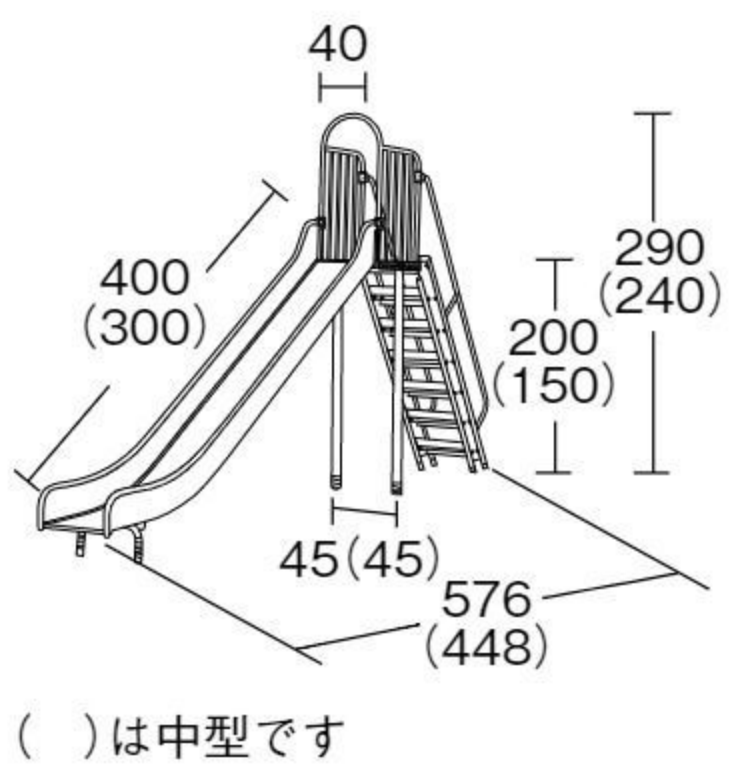

中富士滑り台

滑り面ステンレス製カラー仕様 #571092 10%税込 **1,155,000円** / 本体 1,050,000円 運賃 組み立て設置費 **3~6**歳

滑り面プラスチック製カラー仕様 #571093 10%税込 **1,122,000円** / 本体 1,020,000円 運賃 組み立て設置費

【材質】 本体=スチール
【重さ】 滑り面ステンレス製=266kg
滑り面プラスチック製=250kg

基礎工事

バランス
移動
操作

大型滑り台、中型滑り台

大型滑り台
滑り面ステンレス製カラー仕様 #571085 10%税込 **814,000円** / 本体 740,000円 運賃 組み立て設置費 **3~6**歳

滑り面プラスチック製カラー仕様 #571086 10%税込 **803,000円** / 本体 730,000円 運賃 組み立て設置費

【材質】 本体=スチール
【重さ】 滑り面ステンレス製=199kg
滑り面プラスチック製=188kg

中型滑り台
滑り面ステンレス製カラー仕様 #571089 10%税込 **638,000円** / 本体 580,000円 運賃 組み立て設置費 **3~6**歳

滑り面プラスチック製カラー仕様 #571090 10%税込 **627,000円** / 本体 570,000円 運賃 組み立て設置費

【材質】 本体=スチール
【重さ】 滑り面ステンレス製=156kg
滑り面プラスチック製=147kg

基礎工事

( )は中型です

バランス
移動
操作

SSスライダー

#571656 10%税込 **770,000円** / 本体 700,000円 運賃 組み立て設置費 **3~6**歳

【材質】 スチール、ステンレス、高密度ポリエチレン
【重さ】 120kg

基礎工事

エンボス加工された滑り面が摩擦を軽減し、スムーズな滑りを実現します。

バランス
移動
操作

小型滑り台(ステンレス張り)

#570097 10%税込 **550,000円** / 本体 500,000円 運賃 組み立て設置費 **3~6**歳

【材質】 スチール 【重さ】 117kg

基礎工事

小さなスペースに設置できる小型の滑り台です。

バランス
移動
操作

絵本
保育図書

園舎づくり
保育環境備品
のご提案

椅子
テーブル
収納家具

環境備品

防災・
安全用品

給食用品

お昼寝用品
衛生用品

乳幼児
用品

積み木
ブロック
知育玩具

保育室
遊具

砂場用品
プール・
水遊び用品

園庭遊具

運動遊具

季節行事
用品

絵画制作
用品
楽器

視聴覚
用品

園児服
職員服

特別支援・
発達支援

学童保育
用品

新年度
用品