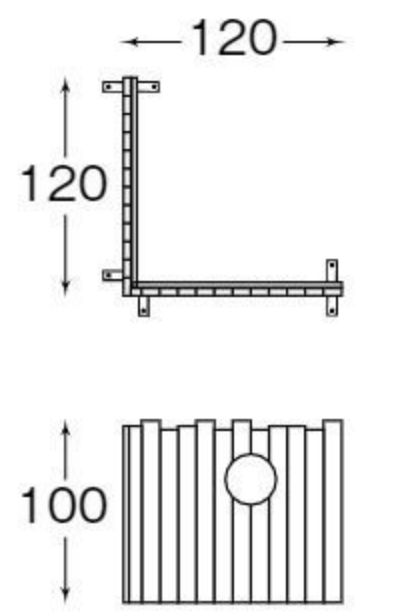

ひのきのわくわくパネル Lタイプ NEW オリジナル

#572343 10%税込 **385,000円** / 本体 350,000円

【重さ】62kg

据え置き式(アンカー6本)

運賃 設置費

絵本
保育図書

園舎づくり
保育環境備品
のご提案

椅子
テーブル
収納家具

環境備品

防災・
安全用品

給食用品

お昼寝用品
衛生用品

乳幼児
用品

積み木
ブロック
知育玩具

保育室
遊具

砂場用品
プール・
水遊び用品

園庭遊具

運動遊具

季節行事
用品

絵画制作
用品
楽器

視聴覚
用品

園児服
職員服

特別支援・
発達支援

学童保育
用品

新年度
用品