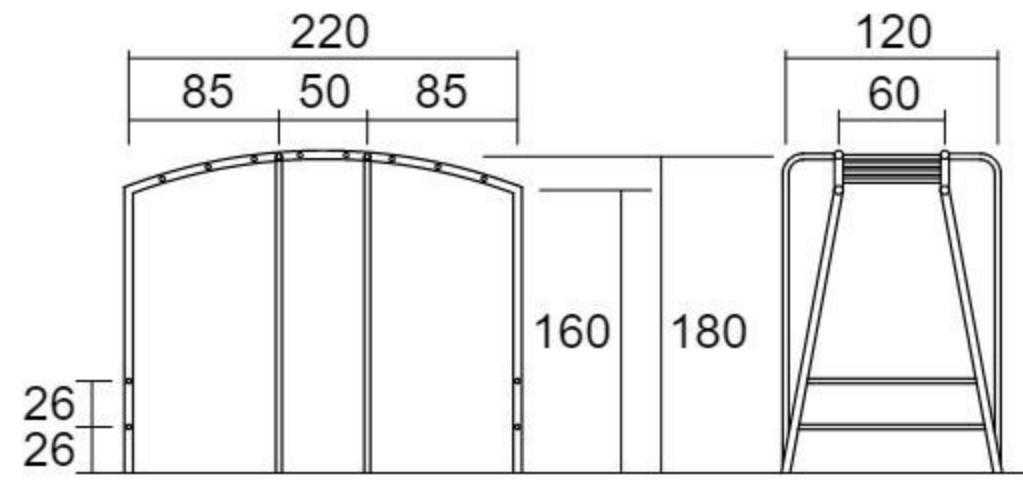

【材質】ステンレス 【重さ】65kg

据え置き式(アンカー4本)

登り棒の付いたうんていです。パイプ接合部分にボルトや金具などの突起物がありません。

※ステンレス地にカラー塗装で仕上げています。

バランス
移動
操作

ステンレスD型ダブルうんてい

オリジナル

ダブルうんてい #571966 10%税込 990,000円 / 本体 900,000円 運賃 設置費 3~6歳