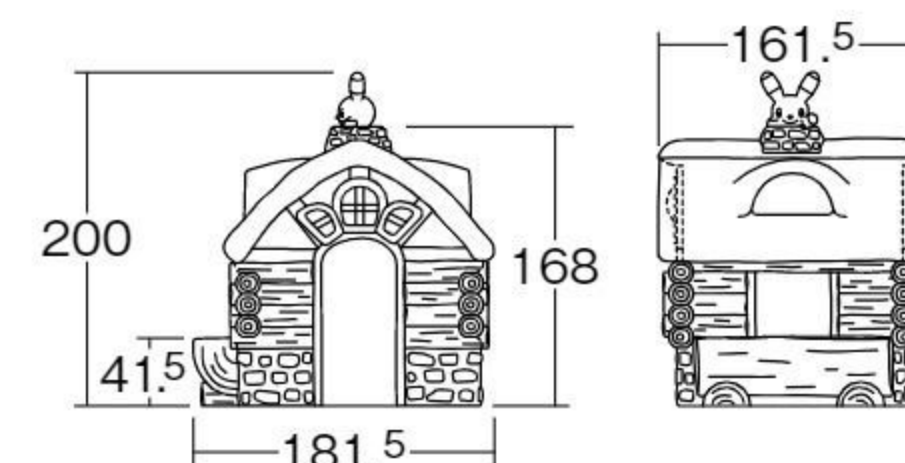

大木をイメージしたクライミング遊具です。

背面

バランス
移動
操作

森のロッジ

#571750 10%税込 895,400円 / 本体 814,000円 運賃 設置費

【材質】FRP 【重さ】75kg

据え置き式(アンカー4本)

丸太小屋をイメージしたハウス遊具
 です。ままごとカウンター付き。