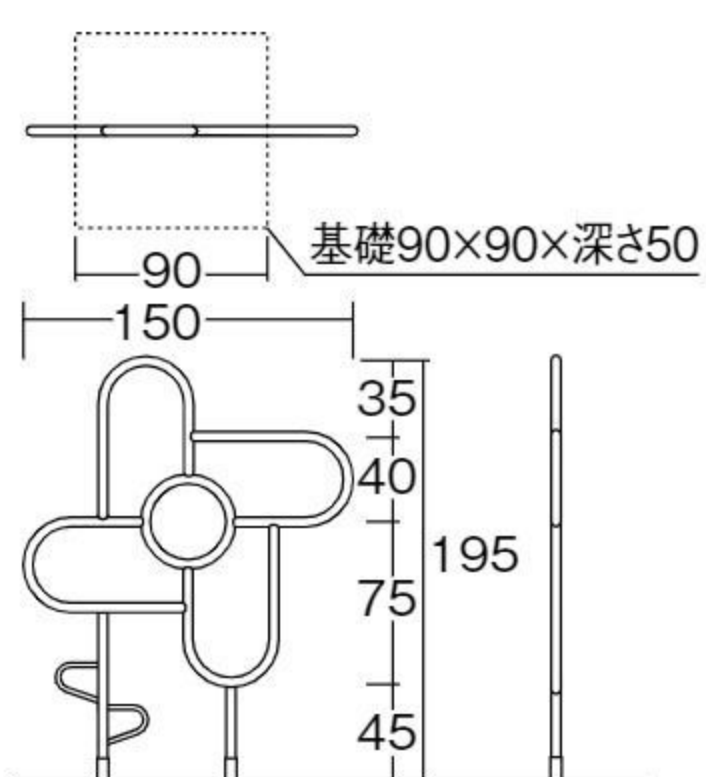

道くさのせかい はな

#573054 各色 10%税込 440,000円 / 本体 400,000円 運賃 組み立て設置費 3~6歳

【材質】スチール 【重さ】39kg
【色】ピンク・ホワイト・イエロー

基礎工事

花をモチーフにした園庭遊具です。

バランス
移動
操作

道くさのせかい まめの木

#573052 10%税込 330,000円 / 本体 300,000円 運賃 組み立て設置費 3~6歳

【材質】スチール 【重さ】54kg

基礎工事

豆の木をモチーフにした園庭遊具です。