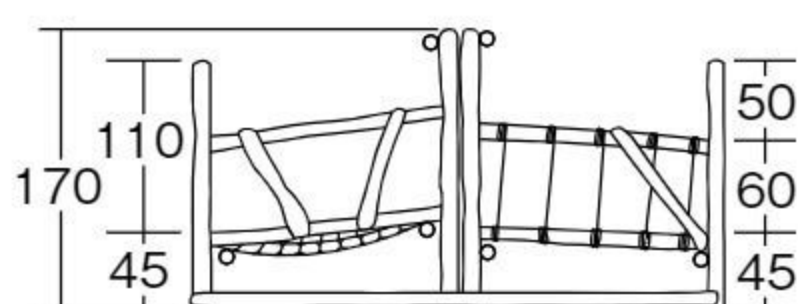

据え置き式

ゆらゆら揺れる丸太のつり橋とネット渡りが楽しめます。

※天然木をそのまま使用しているため、寸法・形状には個体差があります。

3~6歳

動画で遊び方をご紹介します。

バランス
移動
操作

カービーシリーズカービークライム

オリジナル