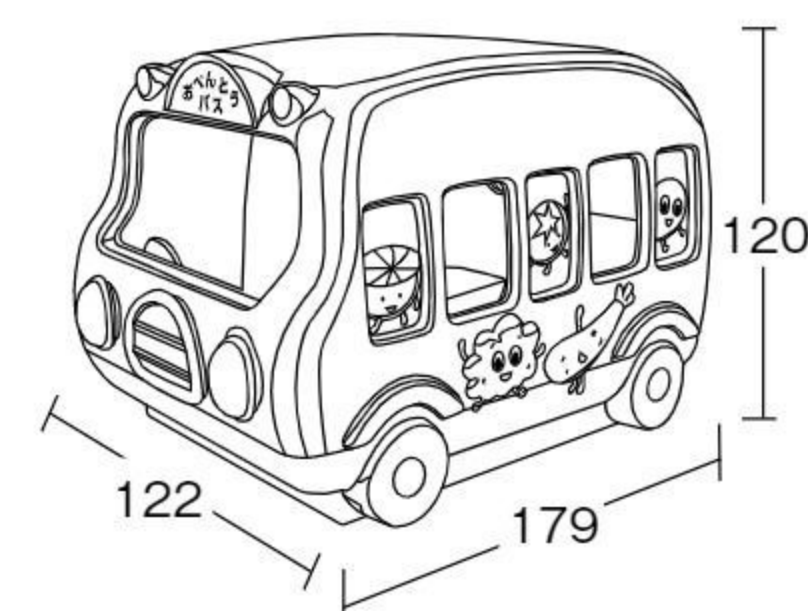

絵本
保育図書

園舎づくり
保育環境備品
のご提案

椅子
テーブル
収納家具

環境備品

防災・
安全用品

給食用品

お昼寝用品
衛生用品

乳幼児
用品

積み木
ブロック
知育玩具

保育室
遊具

砂場用品
プール・
水遊び用品

園庭遊具

運動遊具

季節行事
用品

絵画制作
用品
楽器

視聴覚
用品

園児服
職員服

特別支援・
発達支援

学童保育
用品

新年度
用品