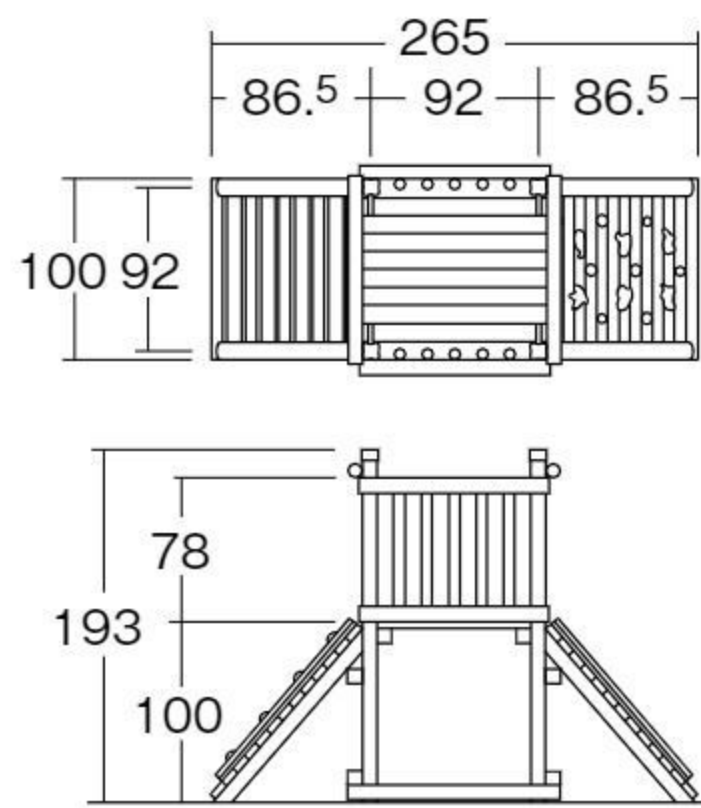

3~6歳

【材質】国産ヒノキ(防虫防腐処理・はっ水塗装仕上げ)、FRP、ステンレス、スチール

【重さ】220kg

据え置き式

2種類のクライミングが楽しめるアスレチック遊具です。

背面

バランス
移動
操作

ニューミニアスレチック