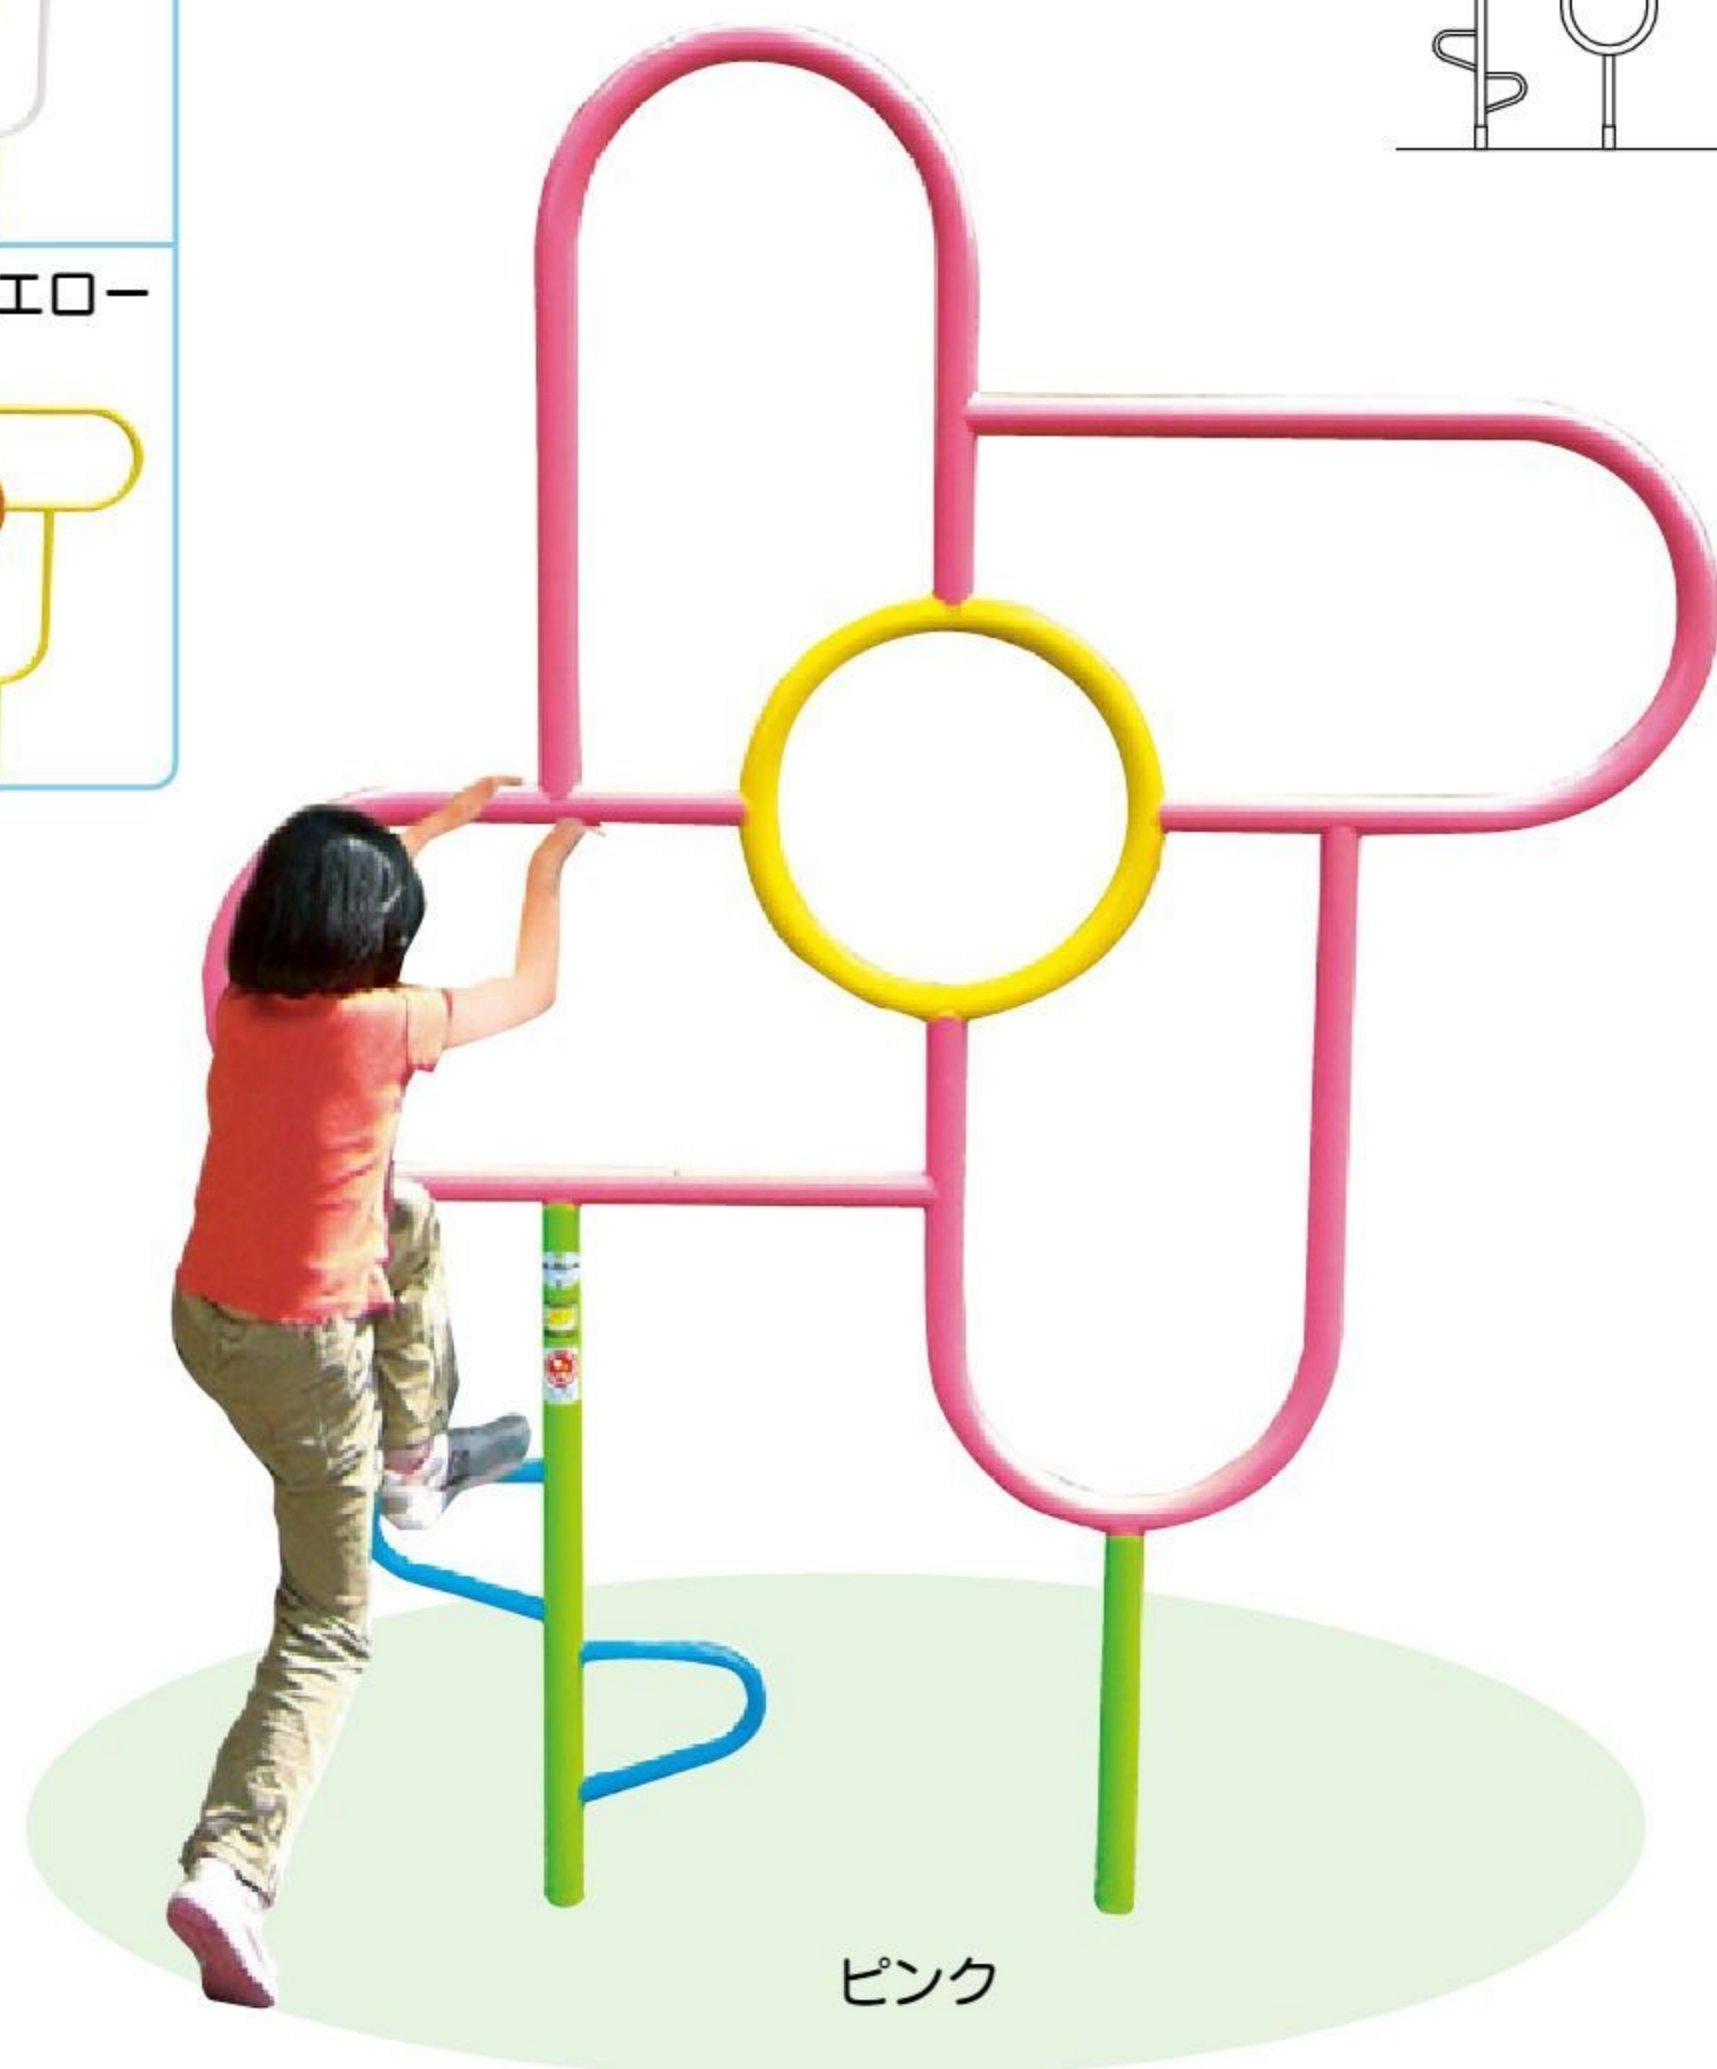

道くさのせかい はな

#573054 各色 10%税込 440,000円 / 本体 400,000円 運賃 組み立て設置費 3~6歳

【材質】スチール 【重さ】39kg
【色】ピンク・ホワイト・イエロー

基礎工事

花をモチーフにした園庭遊具です。

バランス
移動
操作

道くさのせかい まめの木

#573052 10%税込 330,000円 / 本体 300,000円 運賃 組み立て設置費 3~6歳

【材質】スチール 【重さ】54kg