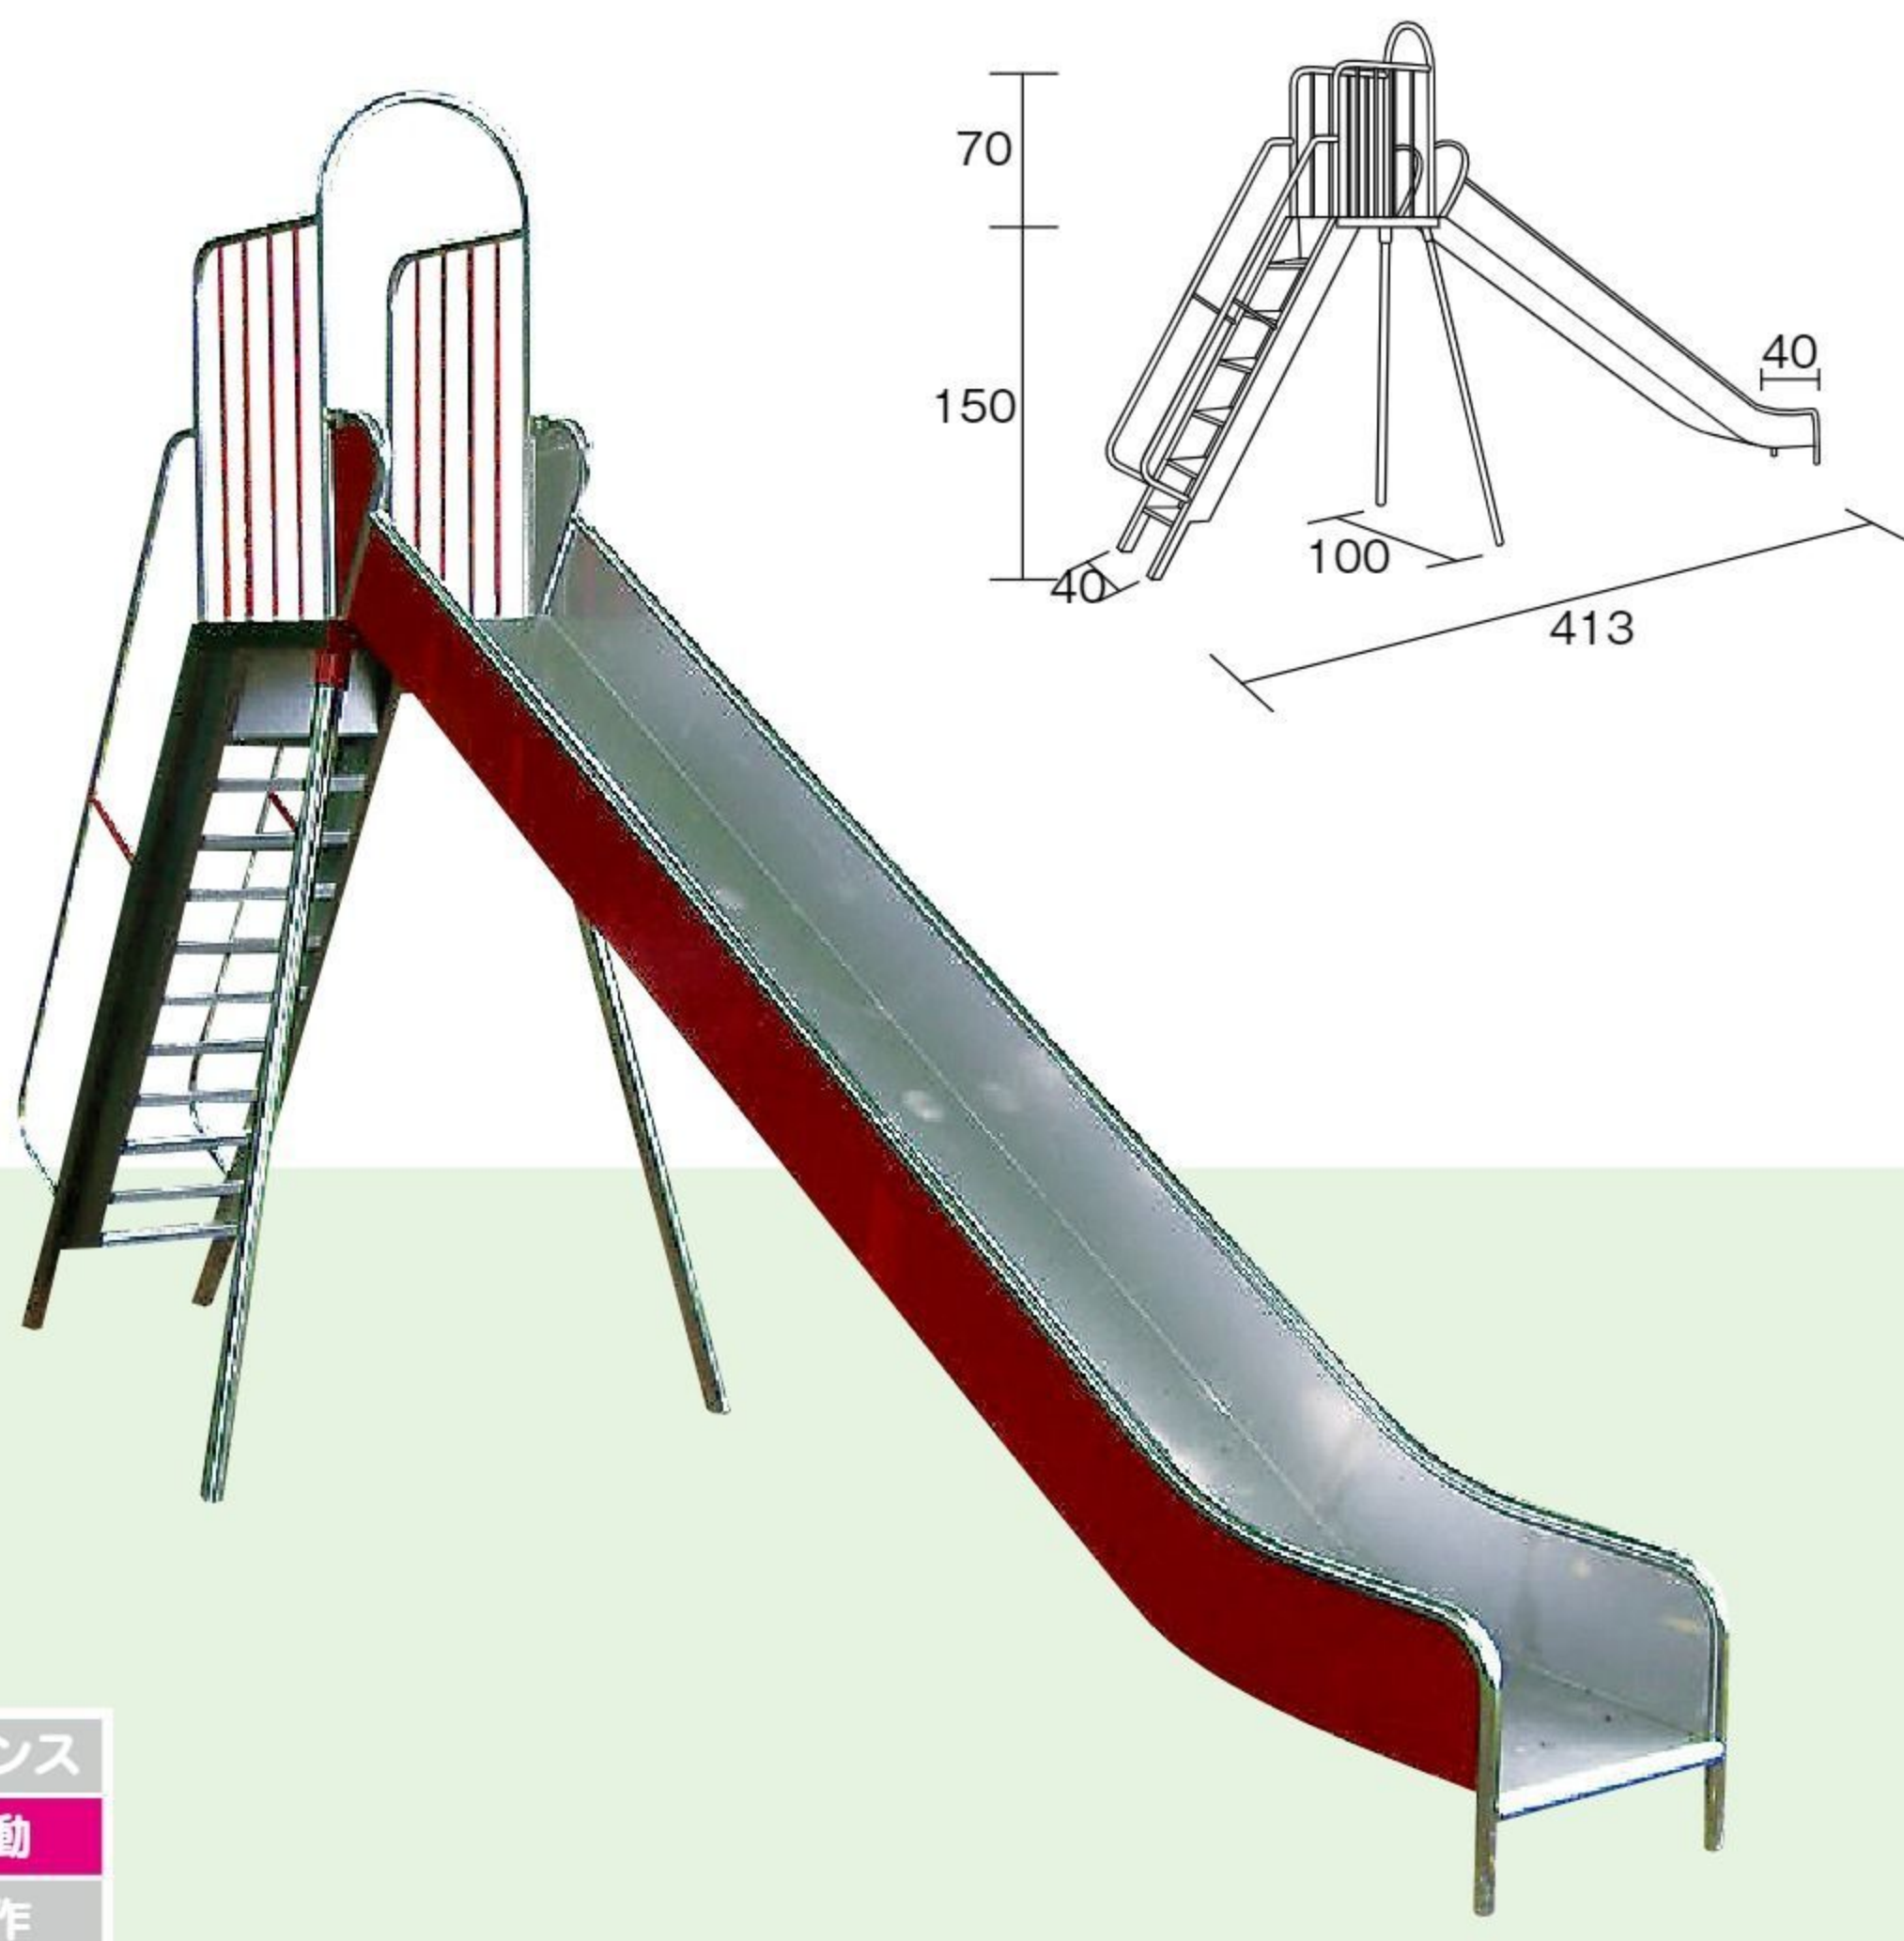

ステンレス中型滑り台

固定式 H150 #570077 10%税込 1,584,000円 / 本体 1,440,000円

運賃 組み立て設置費

据え置き式 H150 #570078 10%税込 1,650,000円 / 本体 1,500,000円

運賃 組み立て設置費

【材質】ステンレス
【重さ】固定式=100kg 据え置き式=105kg

3~6歳

基礎工事 (固定式)

据え置き式(アンカー6本) (据え置き式)

接続部分に突起物がない安全性の高い滑り台です。

※ご希望により、配色(赤・青・黄)を変更することができます。(別途見積もり)

バランス
移動
操作

ステンレスマウンテンラダージャングル

オリジナル

#571982 10%税込 1,023,000円 / 本体 930,000円

運賃 設置費

3~6歳

【材質】ステンレス
【重さ】70kg

据え置き式(アンカー4本)

中央に登り棒が付いたジャングルジムです。