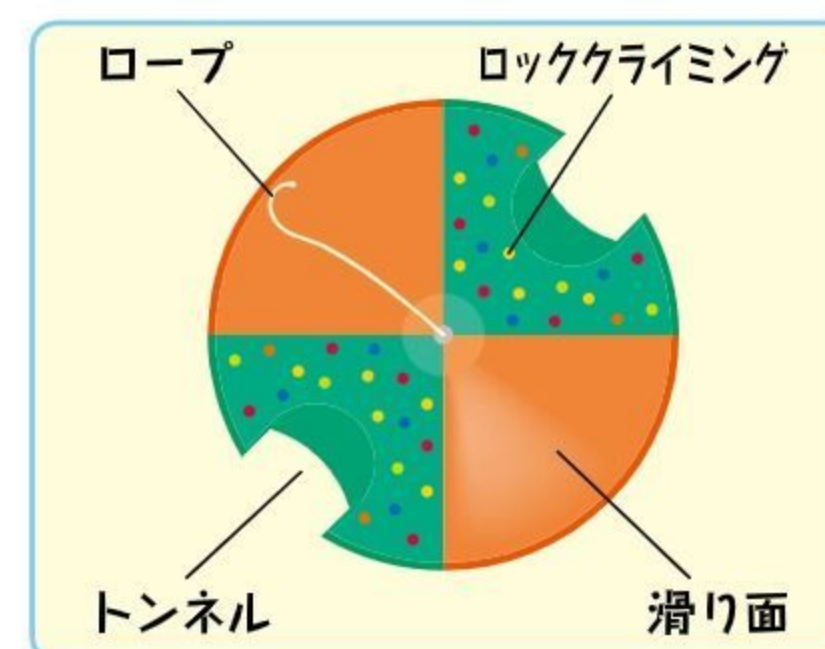

季節行事
用品絵画制作
用品
楽器視聴覚
用品園児服
職員服特別支援・
発達支援学童保育
用品新年度
用品

クライミングマウンテン

オリジナル

#571625 10%税込 1,419,000円 / 本体 1,290,000円 運賃 組み立て設置費 4~6歳

【材質】本体=FRP ロープ=クレモナ
ホールド=不飽和ポリエステル樹脂

【重さ】100kg

据え置き式(アンカー12本)

ロッククライミング、ロープクライミング、滑り台、トンネルと、4種類の遊びが楽しめます。