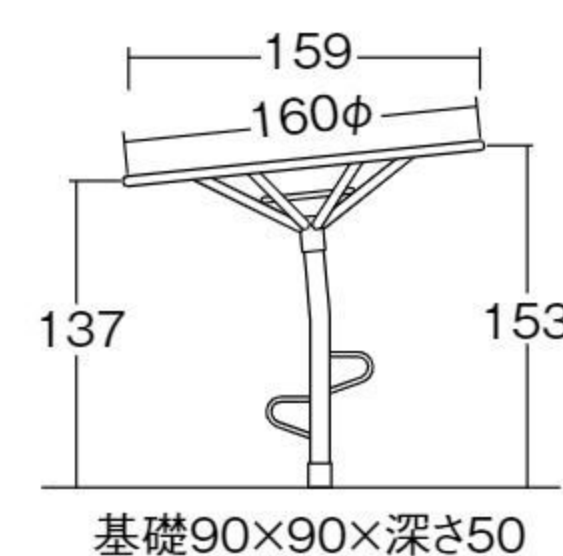

バランス
移動
操作

絵本
保育図書

園舎づくり
保育環境備品
のご提案

椅子
テーブル
収納家具

環境備品

防災・
安全用品

給食用品

お昼寝用品
衛生用品

乳幼児
用品

積み木
ブロック
知育玩具

保育室
遊具

砂場用品
プール・
水遊び用品

園庭遊具

運動遊具

季節行事
用品

絵画制作
用品
楽器

視聴覚
用品

園児服
職員服

特別支援・
発達支援

学童保育
用品

新年度
用品