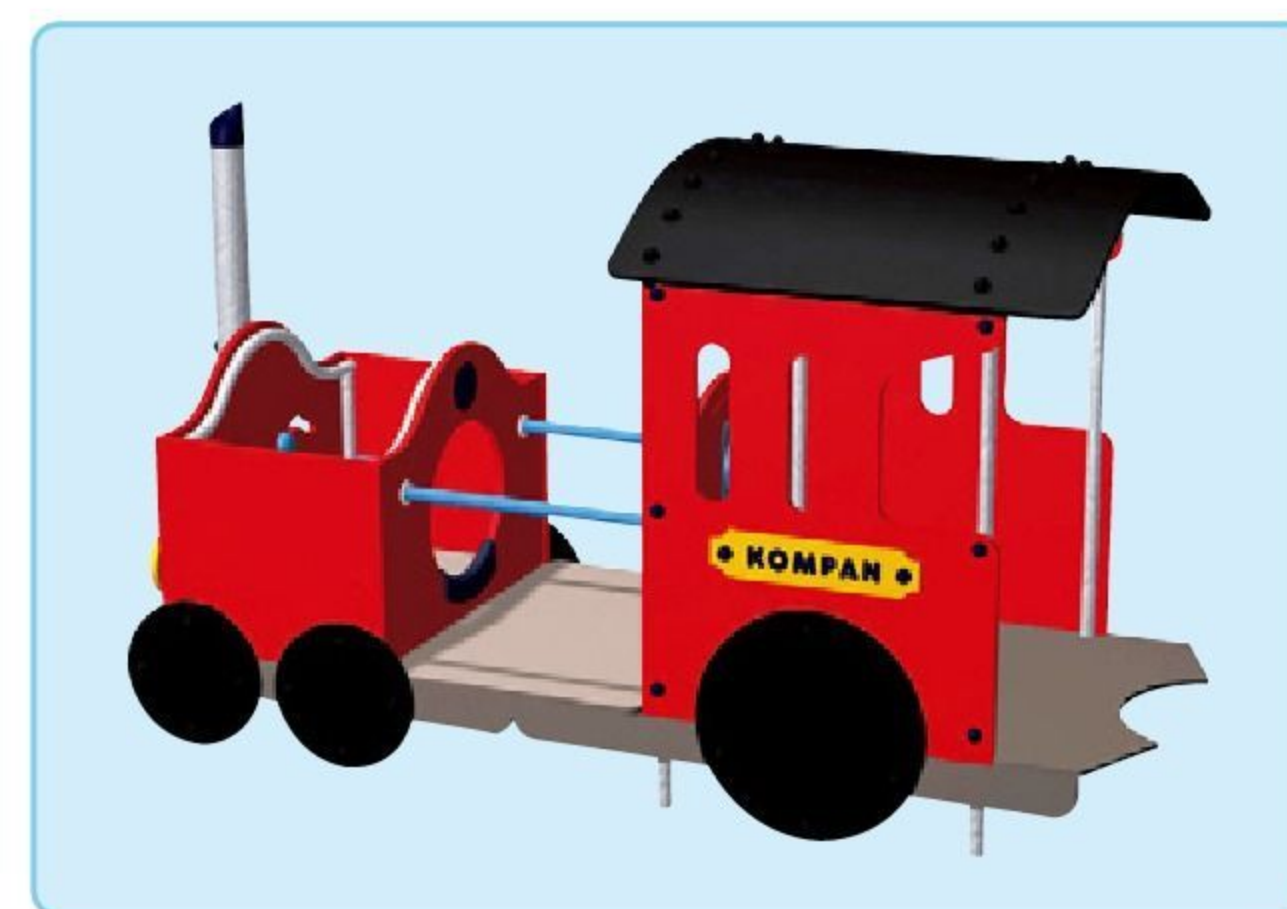

デンマーク生まれのコンパン遊具は、安全性、耐久性、ユニークなデザインで、世界中から高い評価を得ています。特にすべての角に丸みをつけ、留め金具にはキャップをかぶせるなど、安全面に配慮されています。

コンパン スチームエンジン

汽車 M525P #572001 10%税込 **2,310,000円** / 本体 2,100,000円
客車 M526P #572002 10%税込 **2,530,000円** / 本体 2,300,000円
接続板 #572005 10%税込 **115,500円** / 本体 105,000円

運賃 組み立て設置費 海外プラント CE
運賃 組み立て設置費 2~6歳
運賃 組み立て設置費

【材質】 汽車 M525P・客車 M526P=高密度ポリエチレン、ステンレス、スチール、ポリウレタン、ナイロン

接続板=MDF、スチール、ステンレス、ナイロン

【重さ】 汽車 M525P=275kg 客車 M526P=338kg 接続板=14kg

基礎工事

客車 M526P
車内は2つの部屋に区切られ、それぞれの部屋にベンチが備え付けられています。