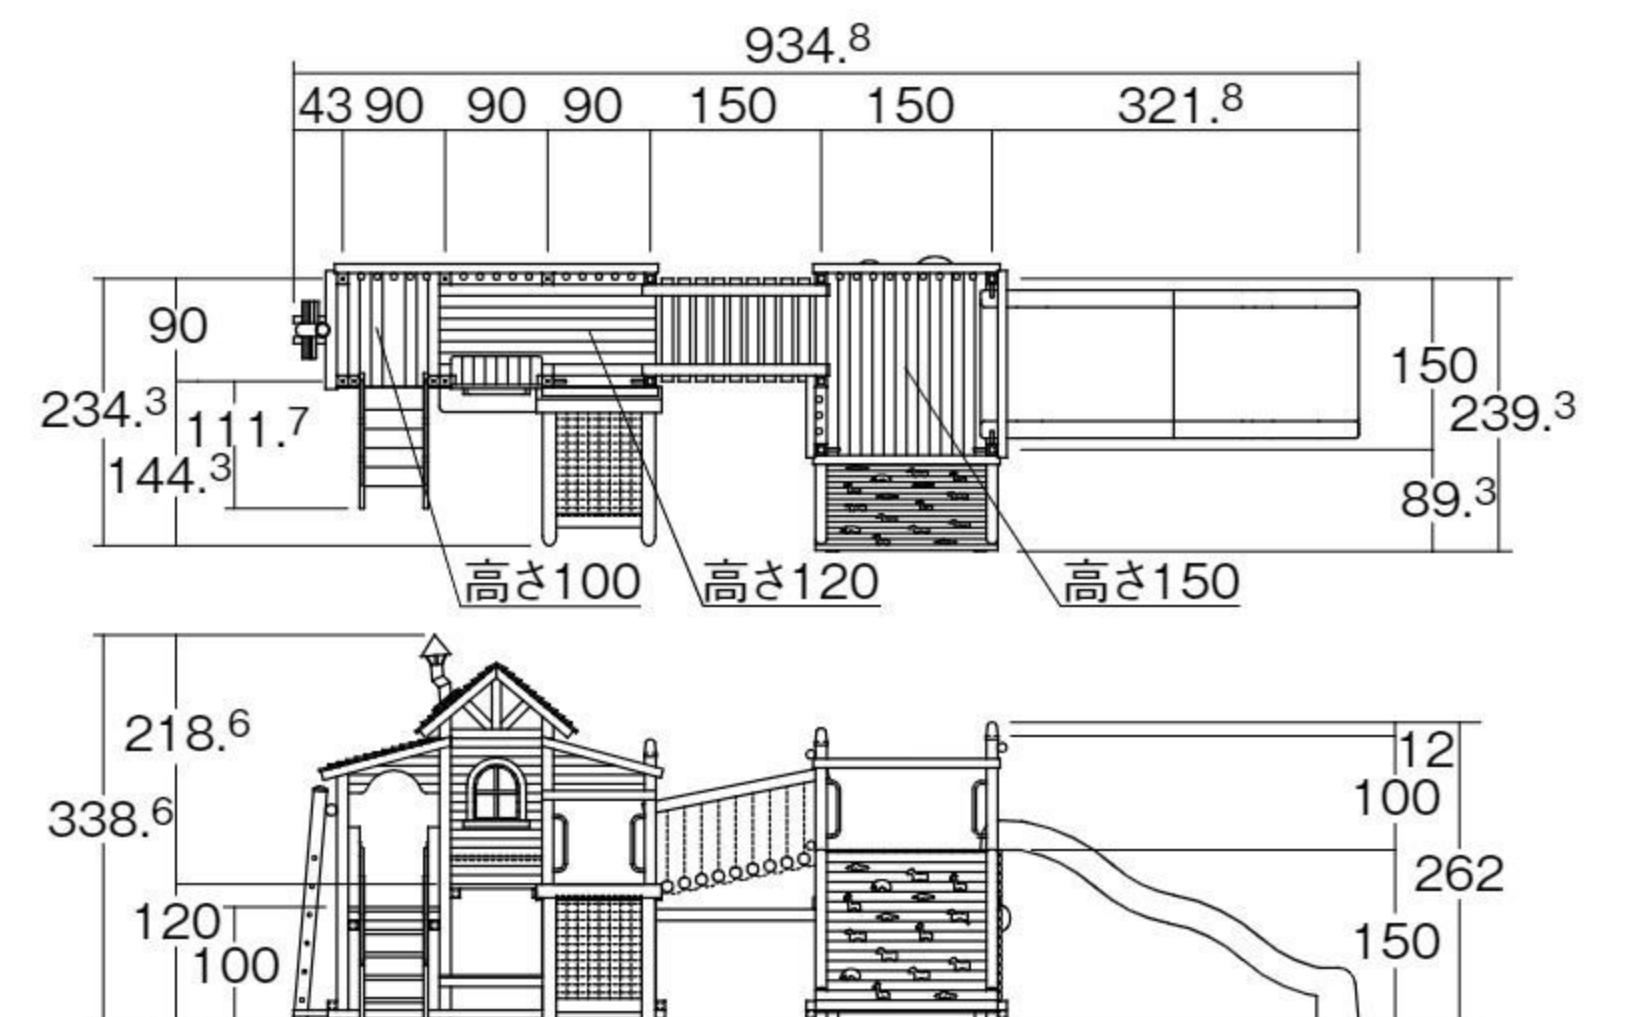

ぼくらの隠れ家

#571554 10%税込 7,781,400円 / 本体 7,074,000円 運賃 組み立て設置費 4~6歳

【材質】スギ(防虫防腐処理)、FRP、スチール
【重さ】1,430kg

据え置き式(一部埋設・アンカー10本)

ツリーハウスをモチーフにした複合遊具です。3種類の滑り台、クライミング、つり橋などが楽しめます。

バランス
移動
操作

絵本
保育図書

園舎づくり
保育環境備品
のご提案

椅子
テーブル
収納家具

環境備品

防災・
安全用品

給食用品

お昼寝用品
衛生用品

乳幼児
用品

積み木
ブロック
知育玩具

保育室
遊具

砂場用品
プール・
水遊び用品

園庭遊具

運動遊具

季節行事
用品

絵画制作
用品
楽器

視聴覚
用品

園児服
職員服

特別支援・
発達支援

学童保育
用品

新年度
用品

森のチャレンジキャビンW

#571749 10%税込 6,930,000円 / 本体 6,300,000円 運賃 組み立て設置費 3~6歳

【材質】国産ヒノキ(防虫防腐処理・はっ水塗装仕上げ)、FRP、ステンレス、スチール、ビニロン

【重さ】1,320kg

据え置き式

森のログハウスをイメージした大型木製遊具です。ロッククライミング、ネットクライミング、大きなウェーブ滑り台など、遊びの要素満載です。

サボテン登り

バランス
移動
操作