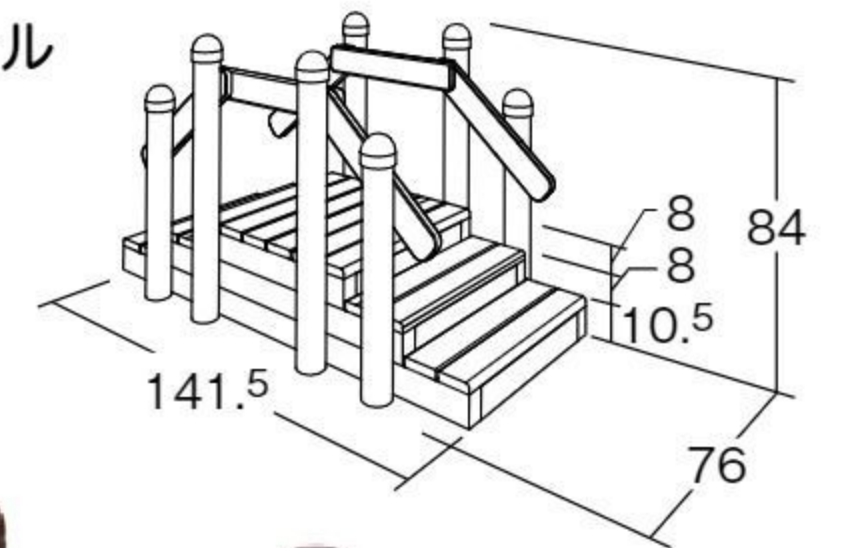

バランス
移動
操作

はじめてログアスレ 階段(N)

#571948 10%税込 **405,900**円 / 本体 369,000円 運賃 組み立て設置費 **1**~**6**歳

【材質】スギ(防腐処理・割れ防止処理)、
ヒノキ集成材(防腐処理・割れ防止処理)、スチール
【重さ】72kg

据え置き式

低年齢児が遊べる手すり付き階段です。

バランス
移動
操作

はじめてログアスレ 丸太越え(N)