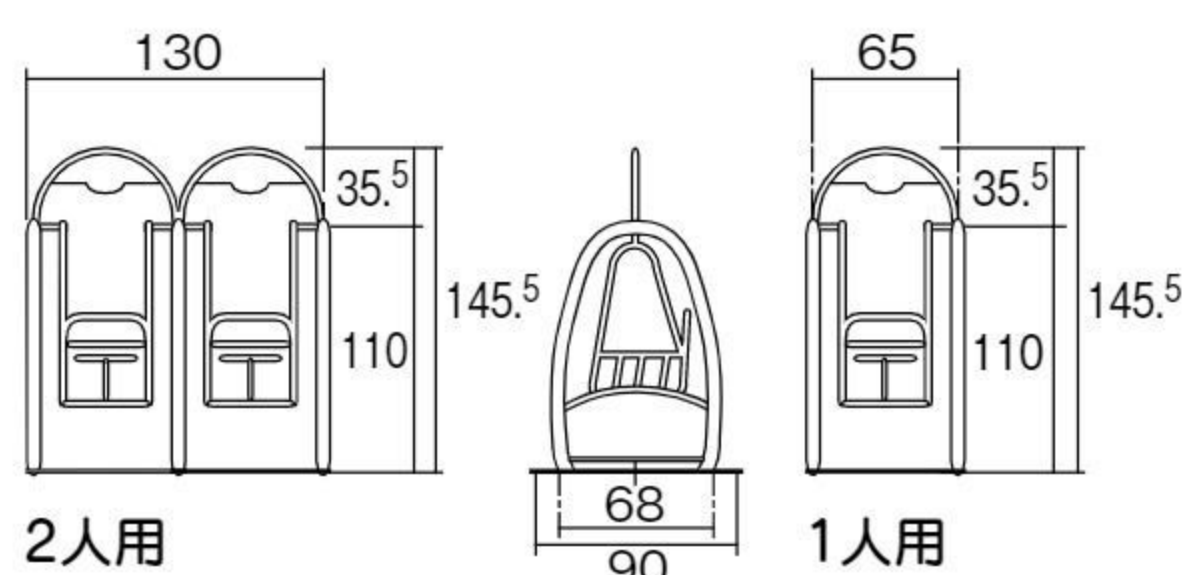

ひよこブランコ

オリジナル

2人用 #571927 10%税込 528,000円 / 本体 480,000円 運賃 組み立て設置費

1人用 #571926 10%税込 305,800円 / 本体 278,000円 運賃 組み立て設置費

【材質】スチール(焼き付け塗装)

【重さ】2人用=65kg 1人用=35kg

1~2歳

1歳児から乗れるブランコです。先生が揺らして遊ばせます。

※事故防止のため、必ず先生が付き添ってください。

バランス
移動
操作