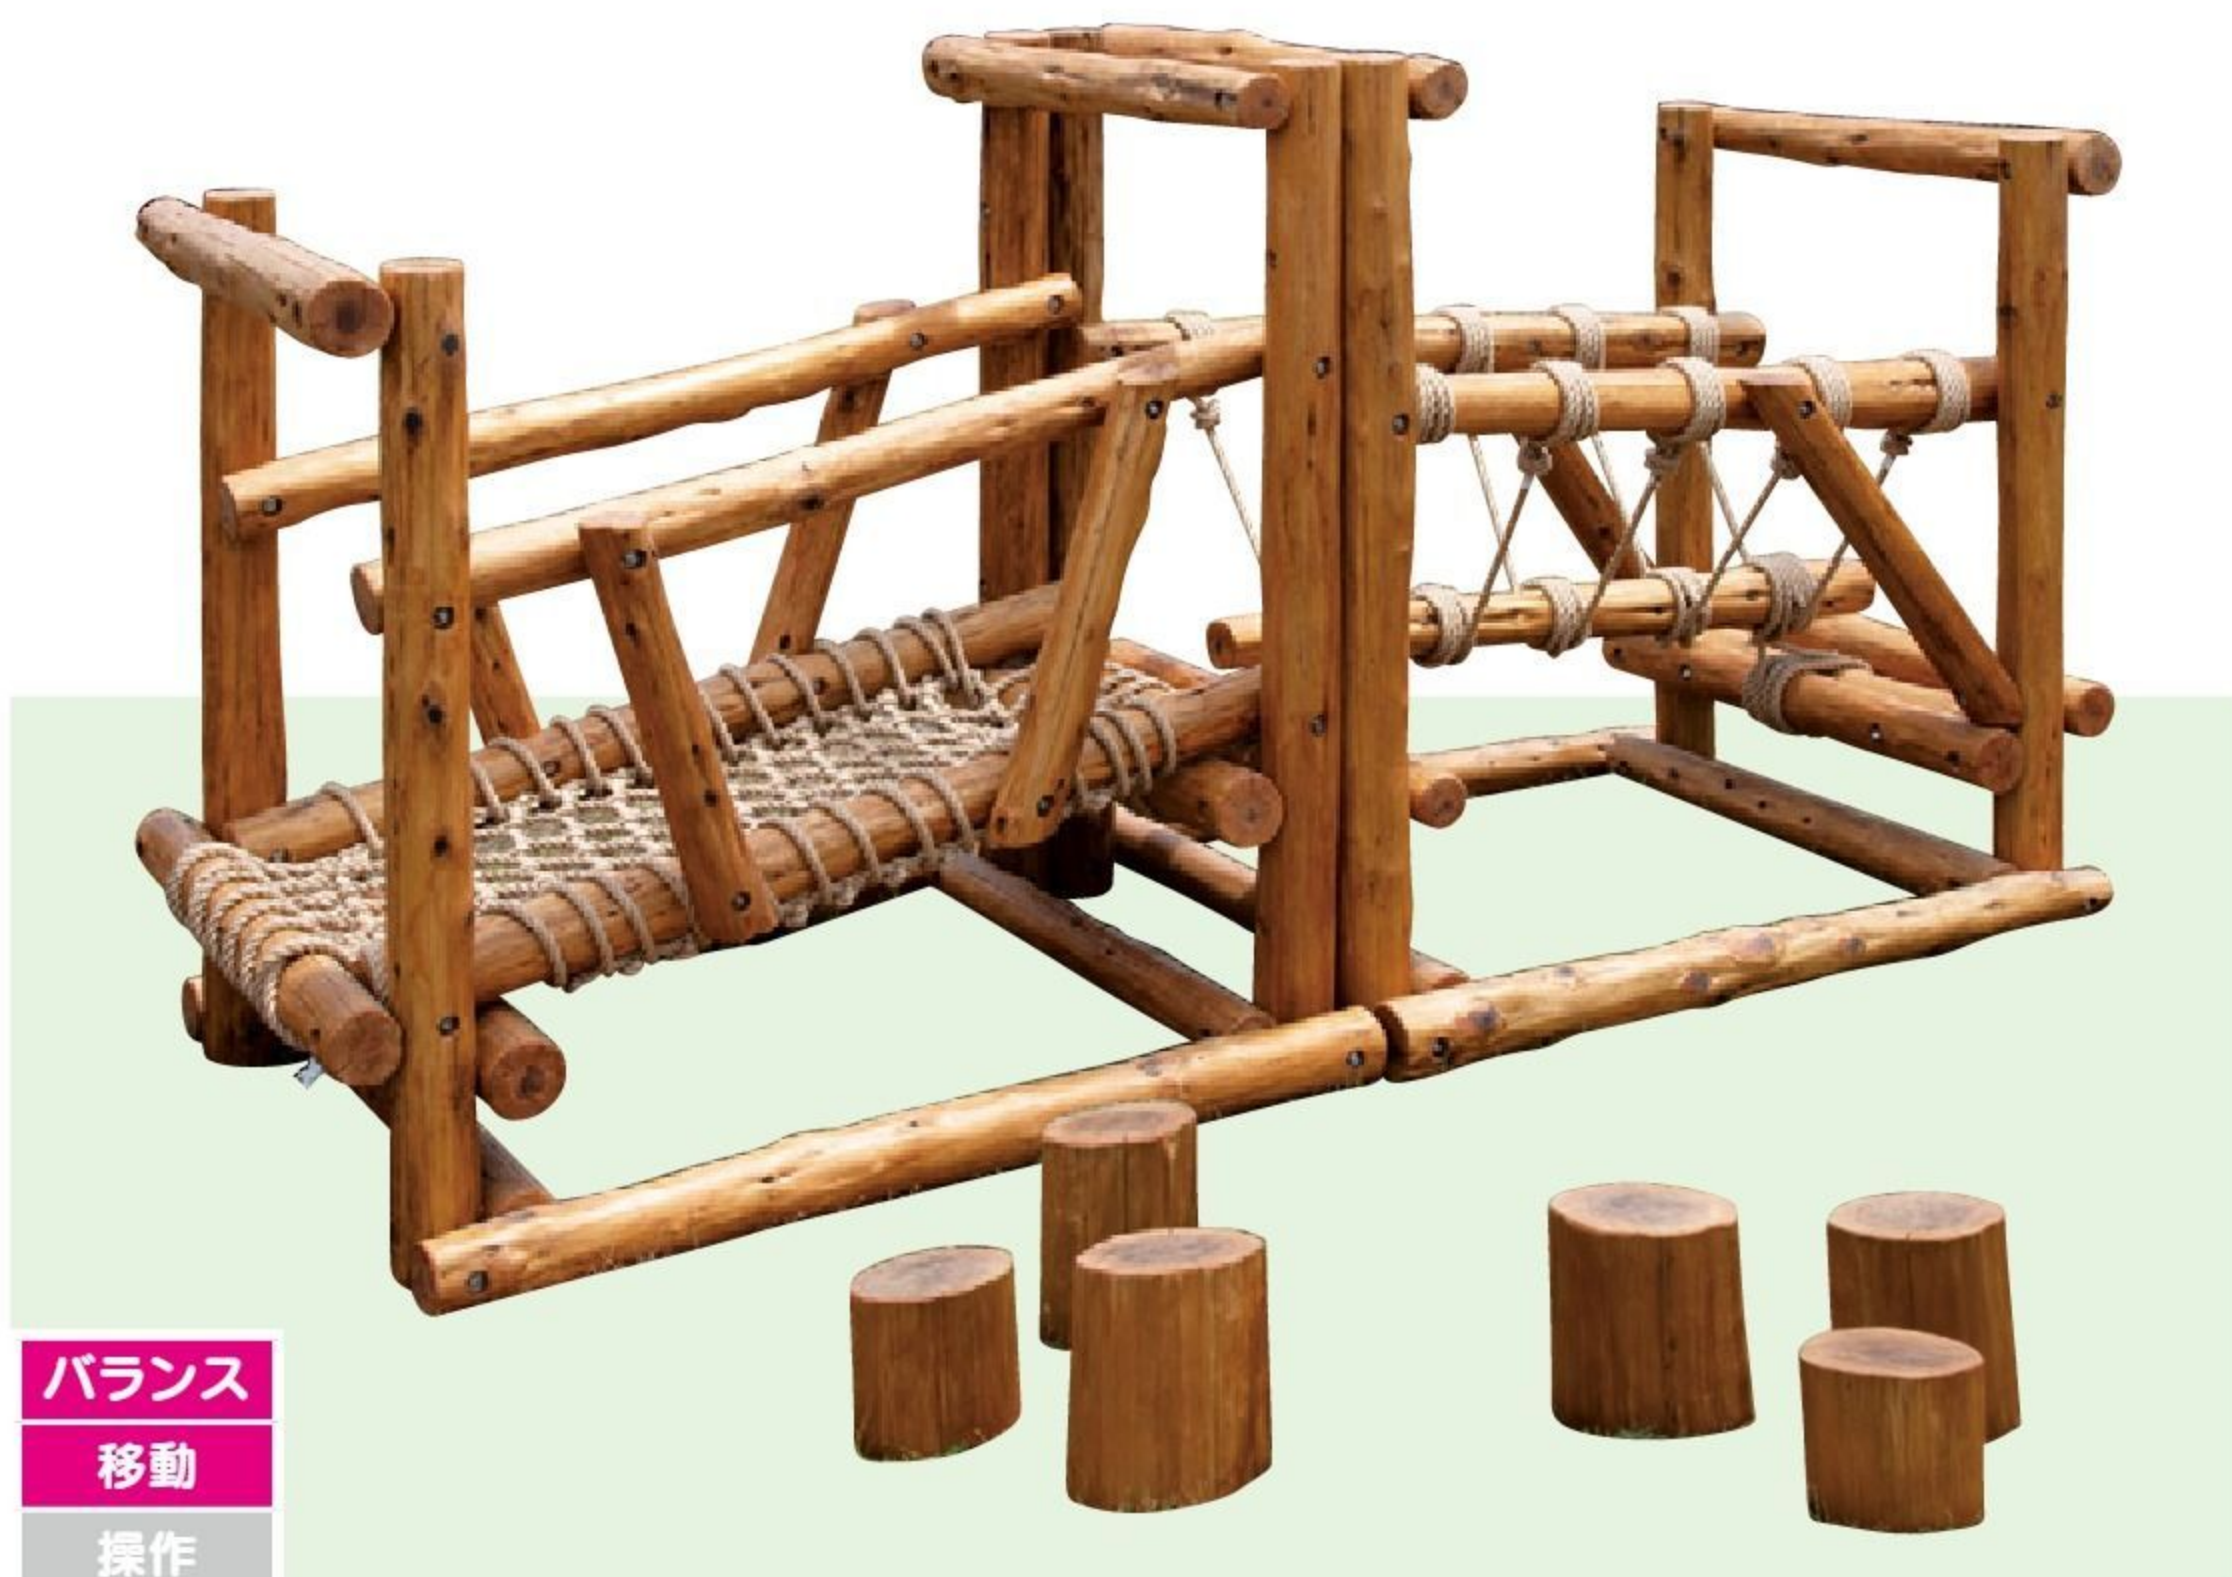

動画で遊び方をご紹介します。

園名を入れられます。(別途見積もり)

バランス
移動
操作

カービーシリーズカービーブリッジ

オリジナル

#573063 10%税込 1,971,200円 / 本体 1,792,000円

運賃 組み立て設置費

【重さ】210kg 【付属品】丸太6個

据え置き式

ゆらゆら揺れる丸太のつり橋とネット渡りが楽しめます。

※天然木をそのまま使用しているため、寸法・形状には個体差があります。

3~6歳

動画で遊び方をご紹介します。

バランス
移動
操作

カービーシリーズカービークライム

オリジナル