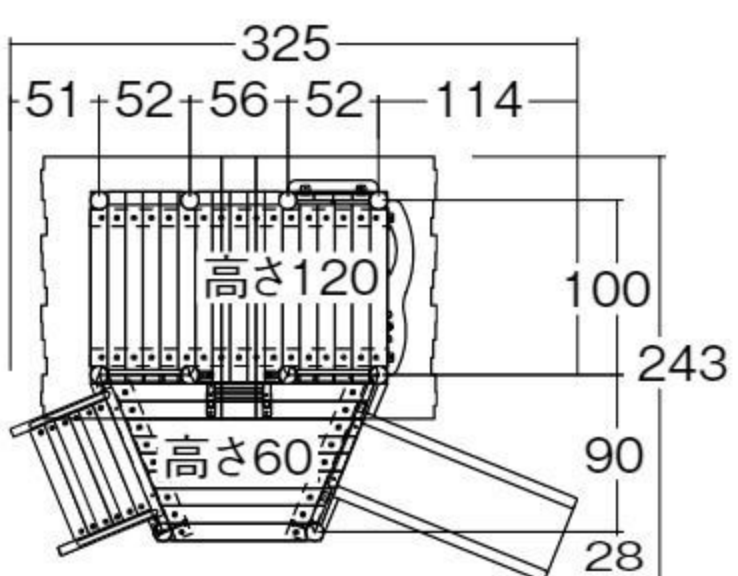

【材質】国産スギ(防虫防腐処理)、スチール、FRP、高密度ポリエチレン

【重さ】635kg

据え置き式(アンカー2本)

ロフトが付いたハウス遊具です。滑り台やごっこ遊びが楽しめます。

はしご登り

ロフト

背面

動画で遊び方
をご紹介します。