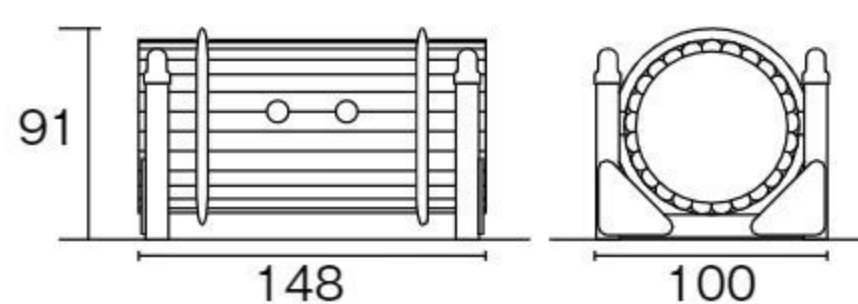

バランス
移動
操作

絵本
保育図書

園舎づくり
保育環境備品
のご提案

椅子
テーブル
収納家具

環境備品

防災・
安全用品

給食用品

お昼寝用品
衛生用品

乳幼児
用品

積み木
ブロック
知育玩具

保育室
遊具

砂場用品
プール・
水遊び用品

園庭遊具

運動遊具

季節行事
用品

絵画制作
用品
楽器

視聴覚
用品

園児服
職員服

特別支援・
発達支援

学童保育
用品

新年度
用品