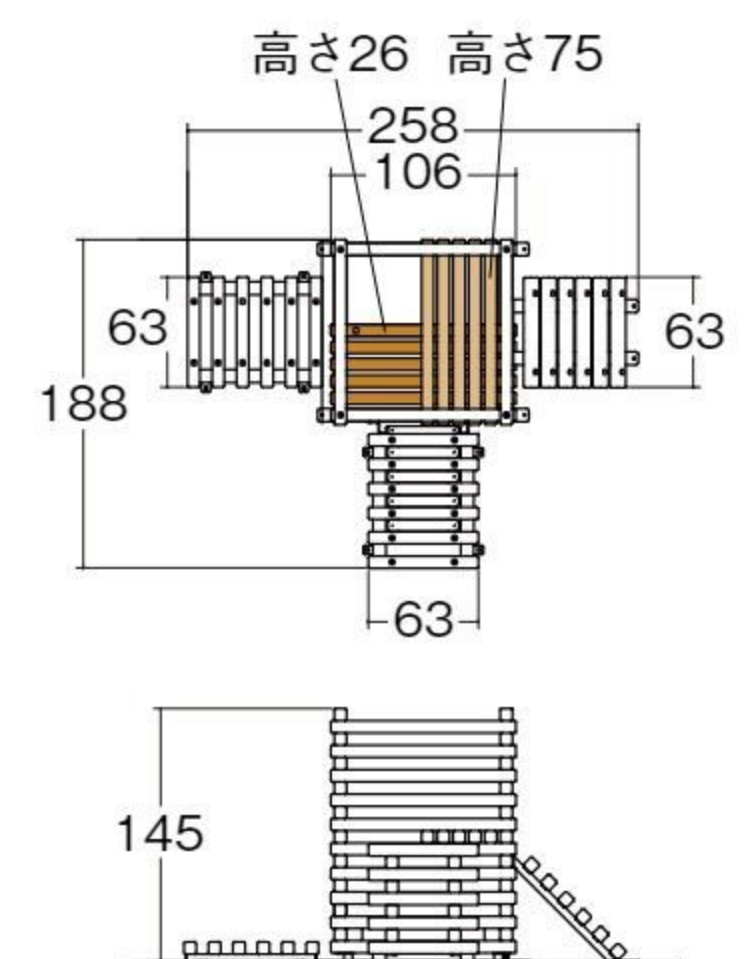

ミディアムセット

据え置き式(アンカー14本)

【セット内容】

タワー(大)、タワー(中)、ステップ、クライム、ブリッジ

スモールセット

据え置き式(アンカー14本)

【セット内容】

タワー(大)、ステップ、クライム、ブリッジ