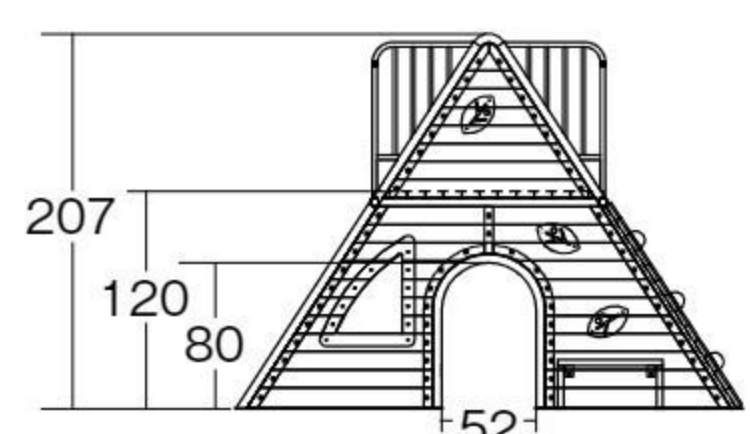

こちら側はロープクライミングです。

背面

ベンチが1台付いています。

バランス
移動
操作

ぼくらのひみつきち

オリジナル

#571758 10%税込 1,914,000円 / 本体 1,740,000円

運賃 組み立て設置費