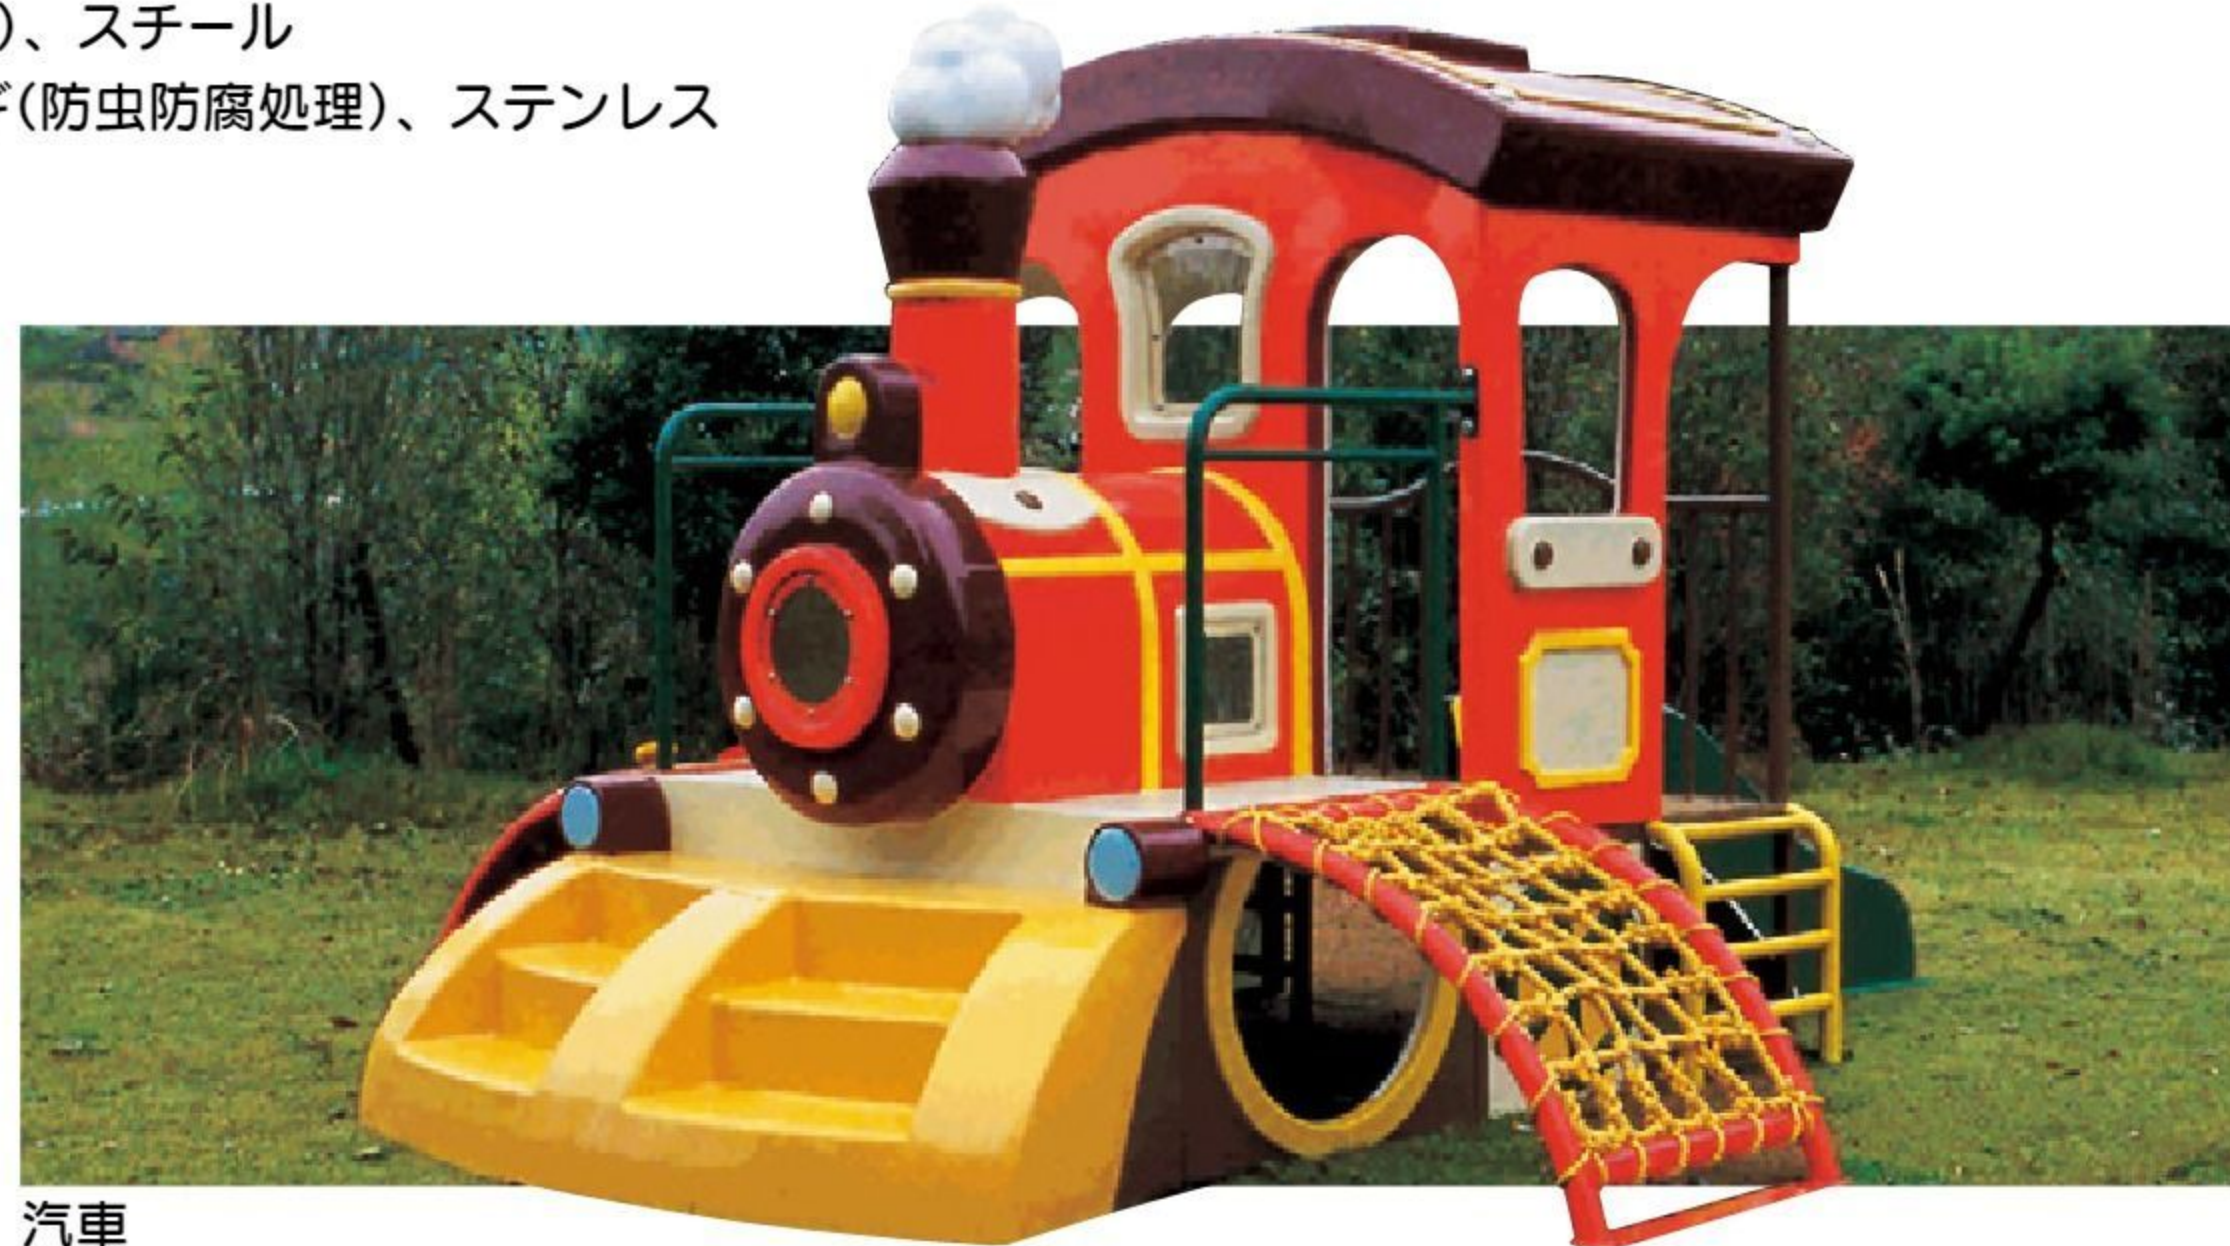

据え置き式(アンカー10本) 2~6歳