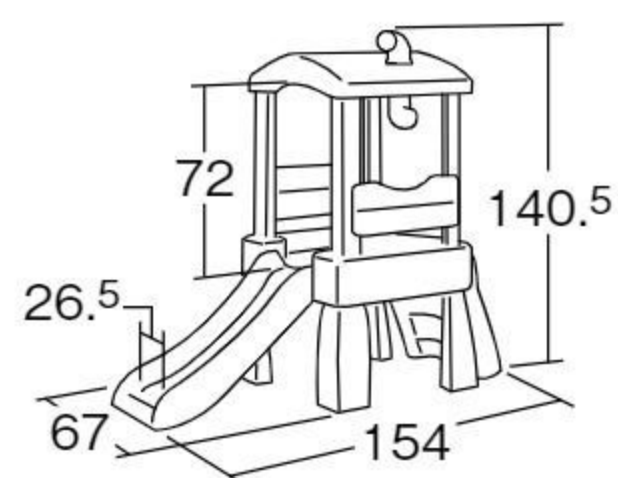

CE 1.5~5歳

【材質】ポリエチレン 【重さ】15.5kg

180度回転する潜望鏡と滑り台が付いた見張り小屋です。低年齢児が安心して遊べる低床遊具です。

背面

バランス
移動
操作

ステップ2 パンダクライマー

#570736 10%税込 53,900円 / 本体 49,000円

運賃 組み立て設置費