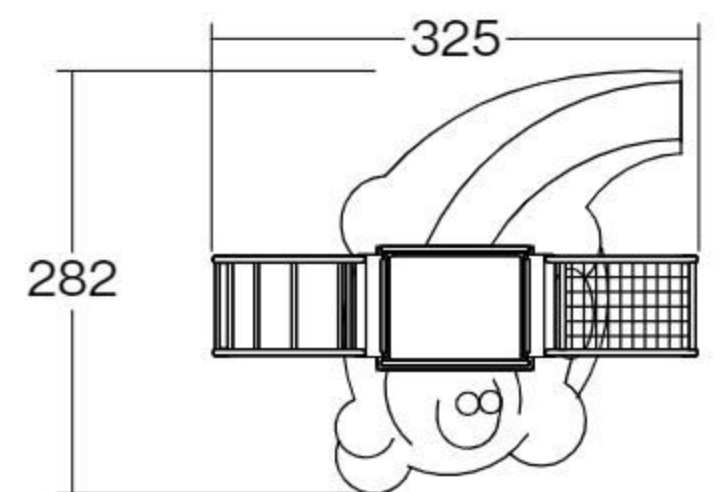

階段タイプ

階段タイプ・ブルー

バランス
移動
操作

子ゾウさんですべろー！

#571783 10%税込 733,700円 / 本体 667,000円 運賃 設置費 2~6歳

【材質】FRP 【重さ】60kg

据え置き式(アンカー4本)

階段とロッククライムを備えた低年齢児向け滑り台です。