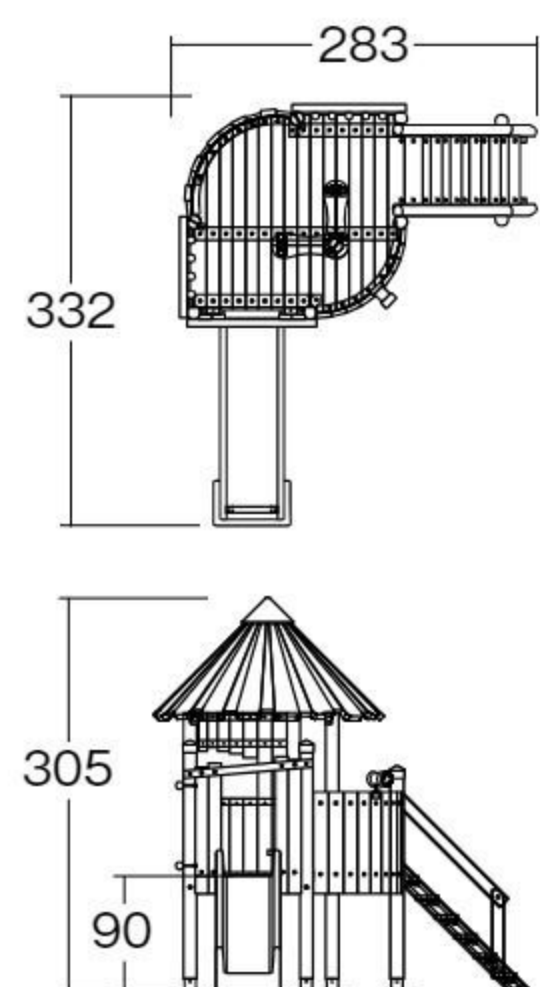

モフモフのすべり台

NEW

#573407 10%税込 2,255,000円 / 本体 2,050,000円 運賃 組み立て設置費 3~6歳

【材質】スギ(防虫防腐処理)、FRP、スチール、高密度ポリエチレン
【重さ】310kg

据え置き式(一部埋設・アンカー16本)

ツリーハウスをモチーフにした木製遊具です。