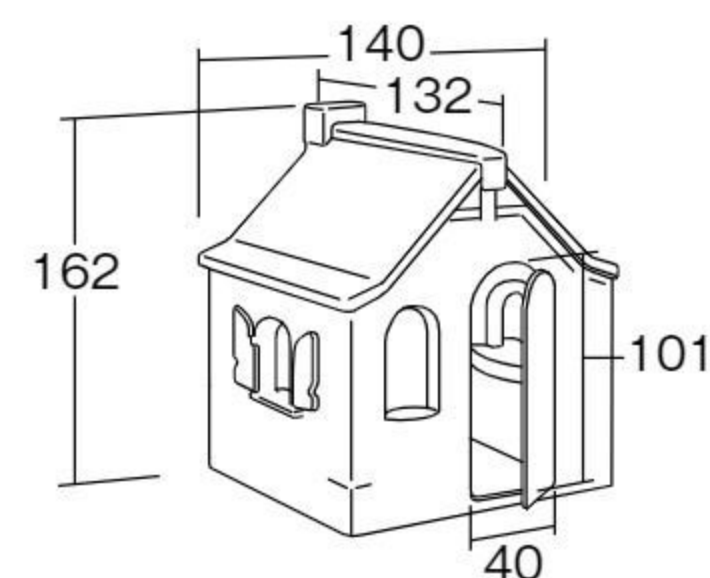

ステップ2 森のコテージ

#610189 10%税込 149,600円 / 本体 136,000円

運賃 組み立て設置費

海外
ブランド

CE

【材質】ポリエチレン 【重さ】42kg

おとぎ話に出てくるような石造り調のハウスです。テーブル、キッチン、ドアチャイムが付いています。単4乾電池4本使用。(別売)

テーブル