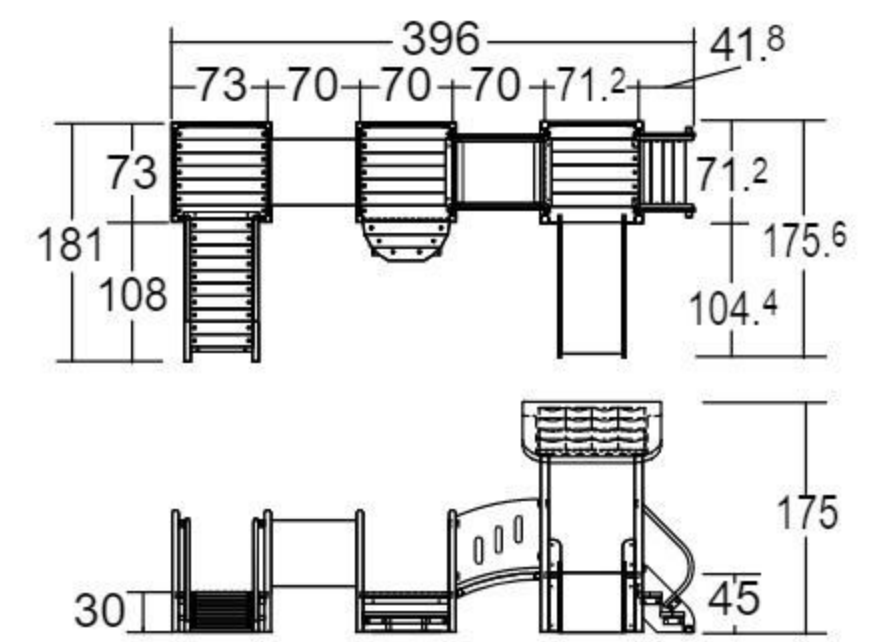

【材質】 スチール、FRP、スギ、高密度ポリエチレン
 【重さ】 フルセット=330kg ミドルセット=215kg ミニセット=115kg
 低年齢児が安心して遊べる低床遊具です。設置場所に合わせてレイアウトの変更が可能です。

背面

フルセット

据え置き式(アンカー12本)

バランス
移動
操作

ミドルセット

据え置き式(アンカー8本)

ミニセット