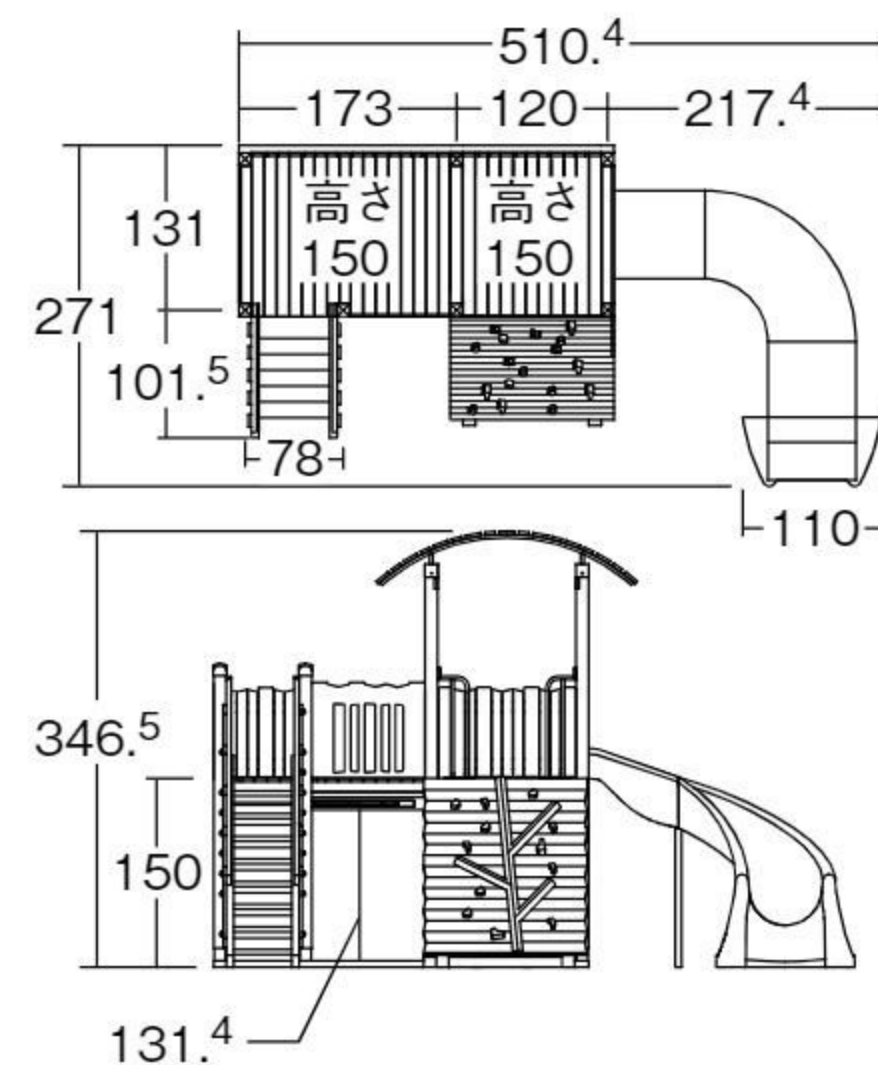

トロンコ・タイジュ Eタイプ

#572115 10%税込 4,235,000円 / 本体 3,850,000円 運賃 組み立て設置費 3~6歳

【材質】ヒノキ・ヒノキ集成材(防腐処理)、高密度ポリエチレン、スチール(焼き付け塗装)、FRP

【重さ】750kg

据え置き式(アンカー8本)

カーブ滑り台、クライミングウォール、うんていを組み合わせた複合遊具です。

着脱式の転落防止ネット