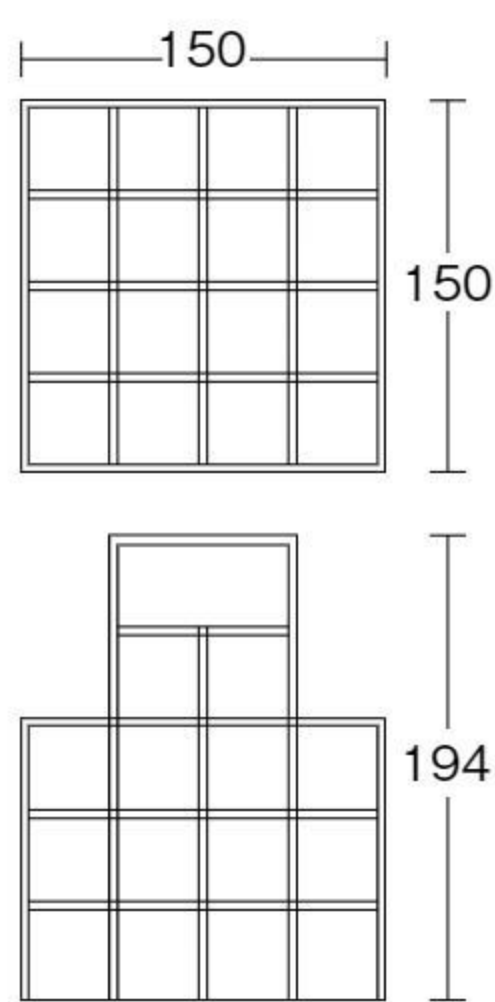

特別支援・
発達支援

学童保育
用品

新年度
用品

ジャングルジム パッキング式

#571026 10%税込 440,000円 / 本体 400,000円 運賃 組み立て設置費 3~6歳

【材質】スチール 【重さ】82kg

据え置き式

バランス
移動
操作