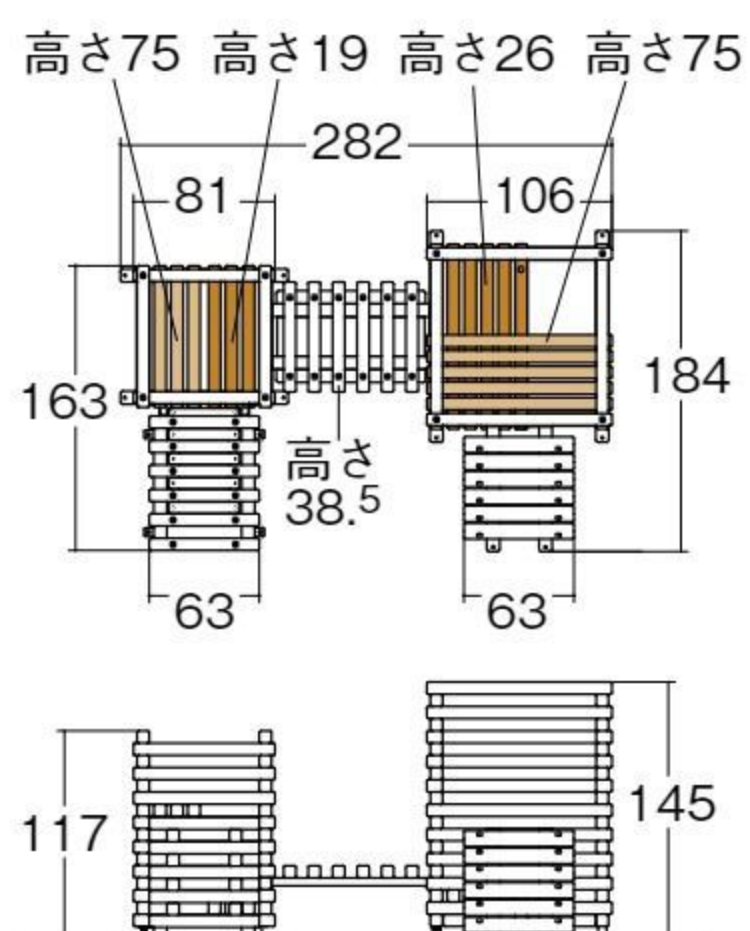

ミディアムセット

据え置き式(アンカー14本)

【セット内容】

タワー(大)、タワー(中)、ステップ、クライム、ブリッジ

スモールセット

据え置き式(アンカー14本)

【セット内容】

タワー(大)、ステップ、クライム、ブリッジ