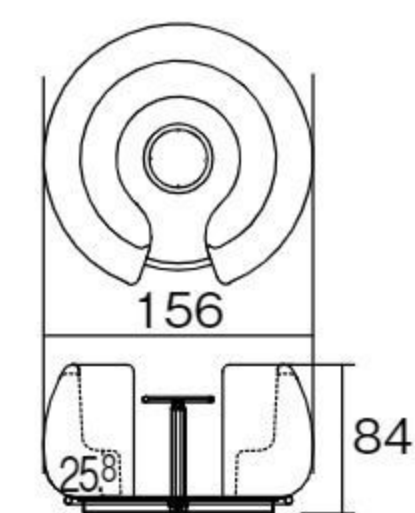

クライミングマウンテン

オリジナル

#571625 10%税込 1,419,000円 / 本体 1,290,000円 運賃 組み立て設置費 4~6歳

【材質】本体=FRP ロープ=クレモナ
ホールド=不飽和ポリエステル樹脂

【重さ】100kg

据え置き式(アンカー12本)

ロッククライミング、ロープクライミング、滑り台、トンネルと、4種類の遊びが楽しめます。

バランス
移動
操作

波形クライミングパネル

2x2 #571621 各色 10%税込 1,111,000円 / 本体 1,010,000円 運賃 組み立て設置費 4~6歳

2x3 #571622 各色 10%税込 1,661,000円 / 本体 1,510,000円 運賃 組み立て設置費

2x4 #571623 各色 10%税込 2,222,000円 / 本体 2,020,000円 運賃 組み立て設置費

【材質】本体=FRP ホールド=不飽和ポリエステル樹脂
マット=ターポリン、ポリウレタン

【重さ】16.5kg(パネル1枚) 【色】白・ベージュ 【付属品】専用マット

園舎外壁への設置に適した本格的なクライミングウォールです。
1m²のパネルを単位として必要な枚数を組み合わせて設置できます。表面には波形の起伏が付いています。

バランス
移動
操作

はしってとんでまわるゾウ!

#571718 10%税込 941,600円 / 本体 856,000円 運賃 設置費 3~6歳

【材質】FRP、スチール、他 【重さ】135kg

据え置き式

中央のハンドルを操作して回転させるコーヒーカップ型遊具です。
回転機構の安全性と耐久性を高めた新設計を採用しています。

側面イラスト

バランス
移動
操作

絵本
保育図書

園舎づくり
保育環境備品
のご提案

椅子
テーブル
収納家具

環境備品

防災・
安全用品

給食用品

お昼寝用品
衛生用品

乳幼児
用品

積み木
ブロック
知育玩具

保育室
遊具

砂場用品
プール・
水遊び用品

園庭遊具

運動遊具

季節行事
用品

絵画制作
用品
楽器

視聴覚
用品

園児服
職員服

特別支援・
発達支援

学童保育
用品

新年度
用品