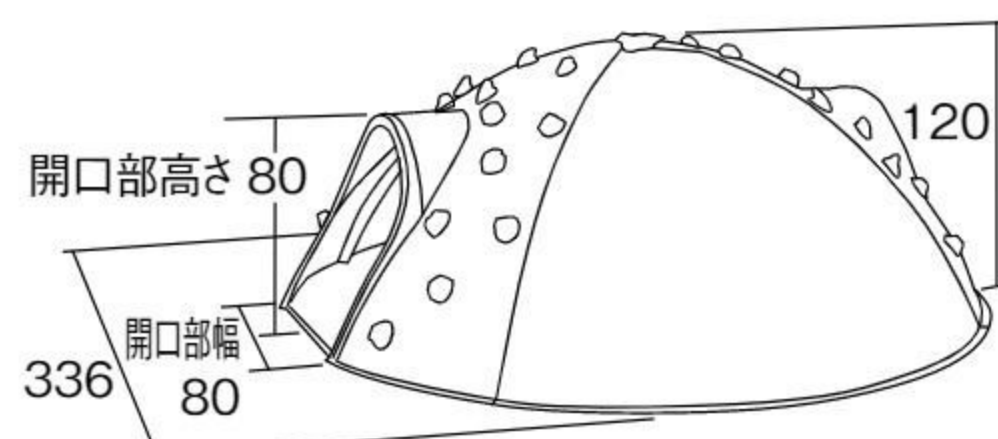

季節行事
用品絵画制作
用品
楽器視聴覚
用品園児服
職員服特別支援・
発達支援学童保育
用品新年度
用品

クライミングマウンテン

オリジナル

#571625 10%税込 1,419,000円 / 本体 1,290,000円 運賃 組み立て設置費 4~6歳

【材質】本体=FRP ロープ=クレモナ
ホールド=不飽和ポリエステル樹脂

【重さ】100kg

据え置き式(アンカー12本)

ロッククライミング、ロープクライミング、滑り台、トンネルと、4種類の遊びが楽しめます。