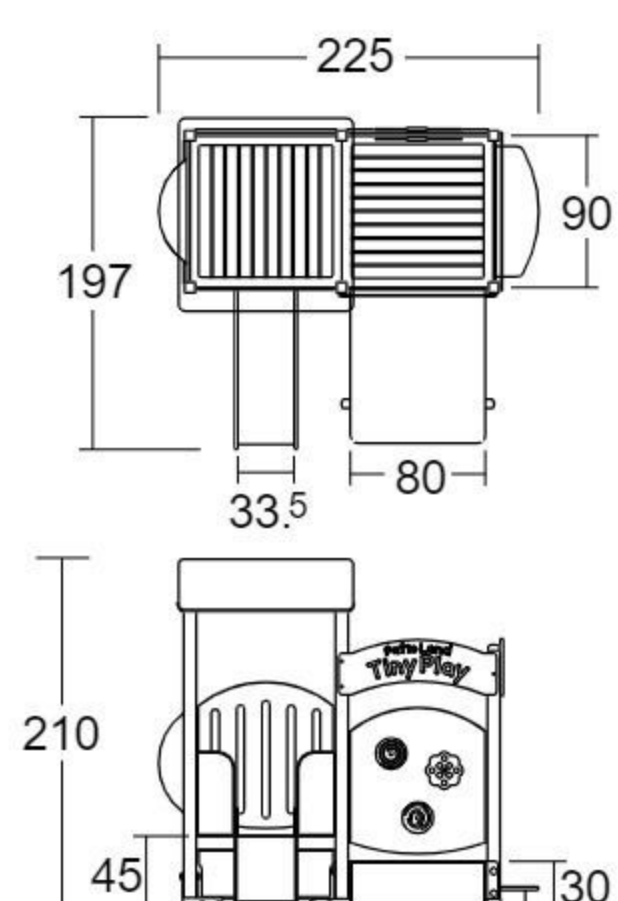

パティオランド・タイニープレイ・A NEW

#570483 10%税込 **1,892,000円** / 本体 1,720,000円 運賃 組み立て設置費 2~6歳

【材質】高密度ポリエチレン、合成木材、スチール(焼き付け塗装)、アクリル樹脂
【重さ】320kg

据え置き式(一部基礎工事・アンカー4本)

低年齢児が安心して遊べる低床の複合遊具です。

バランス
移動
操作