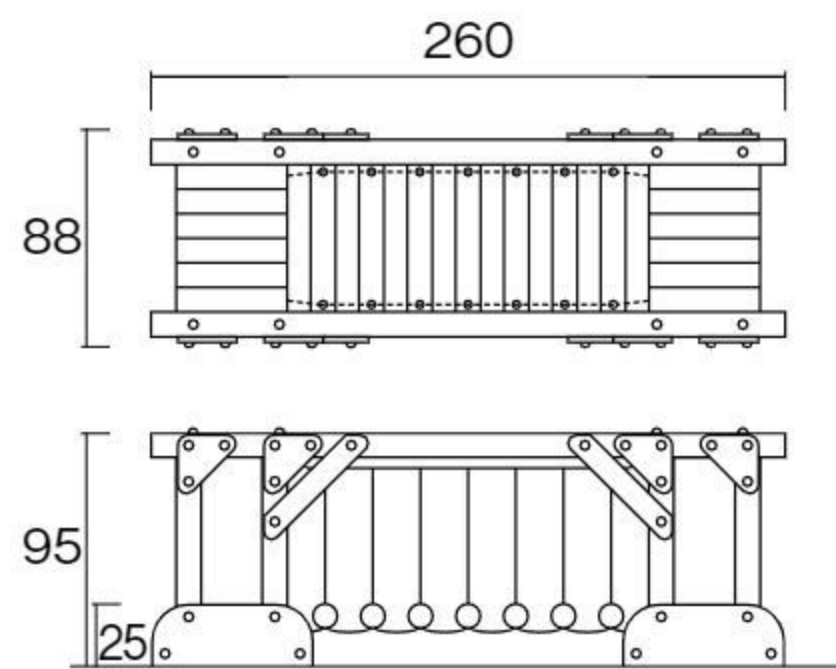

バランス
移動
操作

R&Bサーキットシリーズ トンネルくぐり オリジナル

#570045 10%税込 825,000円 / 本体 750,000円 運賃 設置費 3~6歳

【材質】国産ヒノキ(防虫防腐処理・はっ水塗装仕上げ)、スチール、高密度ポリエチレン

【重さ】115kg

据え置き式

姿勢を低くして、「はう動き」が身につきます。