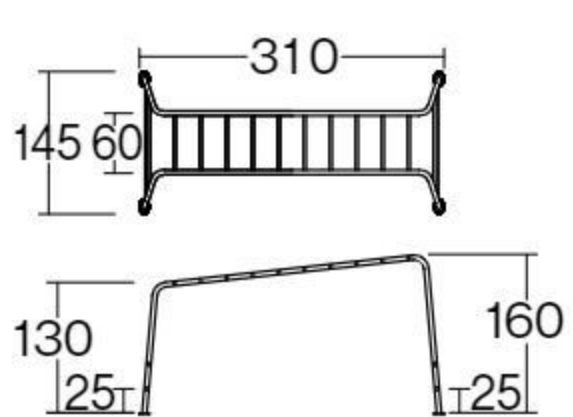

バランス
移動
操作

ステンレス保育うんてい

#570095 10%税込 440,000円 / 本体 400,000円 運賃 組み立て設置費 3~6歳

【材質】ステンレス 【重さ】38kg

基礎工事