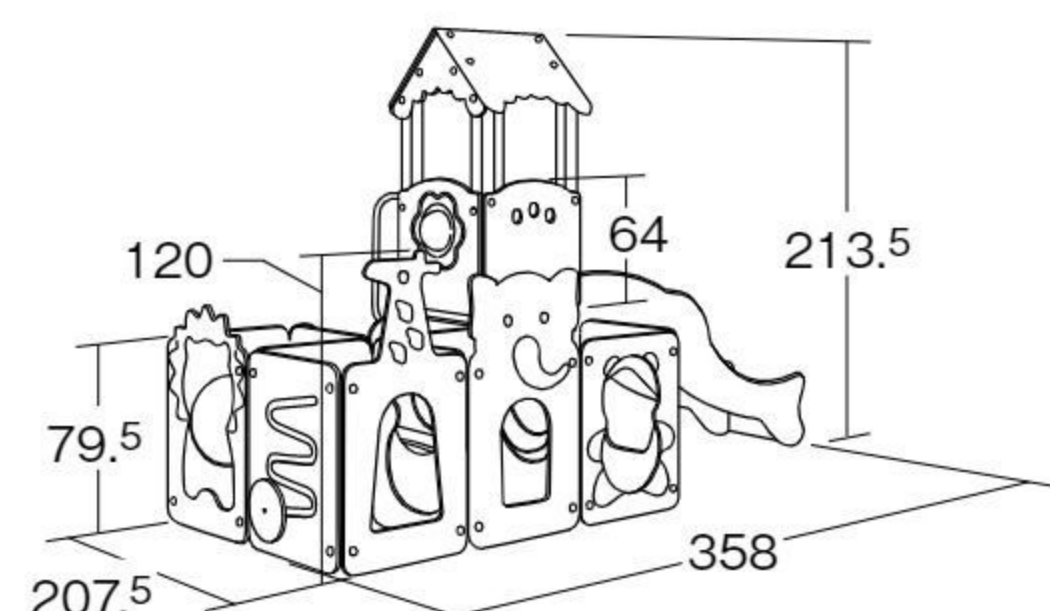

パティオランド・タイニープレイ・A NEW

#570483 10%税込 **1,892,000円** / 本体 1,720,000円 運賃 組み立て設置費 2~6歳

【材質】高密度ポリエチレン、合成木材、スチール(焼き付け塗装)、アクリル樹脂
【重さ】320kg

据え置き式(一部基礎工事・アンカー4本)

低年齢児が安心して遊べる低床の複合遊具です。

バランス
移動
操作

パティオランド・タイニープレイ・B NEW

#570489 10%税込 **2,596,000円** / 本体 2,360,000円 運賃 組み立て設置費 2~6歳

【材質】高密度ポリエチレン、合成木材、スチール(焼き付け塗装)、アクリル樹脂
【重さ】530kg

据え置き式(一部基礎工事・アンカー4本)

タイニープレイ・Aタイプにデッキ、太鼓橋、のぞき窓パネルを追加した低床の複合遊具です。

バランス
移動
操作

動物探検隊

#573101 10%税込 **1,595,000円** / 本体 1,450,000円 運賃 組み立て設置費 2~6歳

【材質】高密度ポリエチレン、合成木材、ポリエチレン、ステンレス
【重さ】170kg

据え置き式(アンカー8本)

いろいろな動物の形をしたパネルで構成された遊具です。滑り台や迷路遊びが楽しめます。

バランス
移動
操作

絵本
保育図書

園舎づくり
保育環境備品
のご提案

椅子
テーブル
収納家具

環境備品

防災・
安全用品

給食用品

お昼寝用品
衛生用品

乳幼児
用品

積み木
ブロック
知育玩具

保育室
遊具

砂場用品
プール・
水遊び用品

園庭遊具

運動遊具

季節行事
用品

絵画制作
用品
楽器

視聴覚
用品

園児服
職員服

特別支援・
発達支援

学童保育
用品

新年度
用品