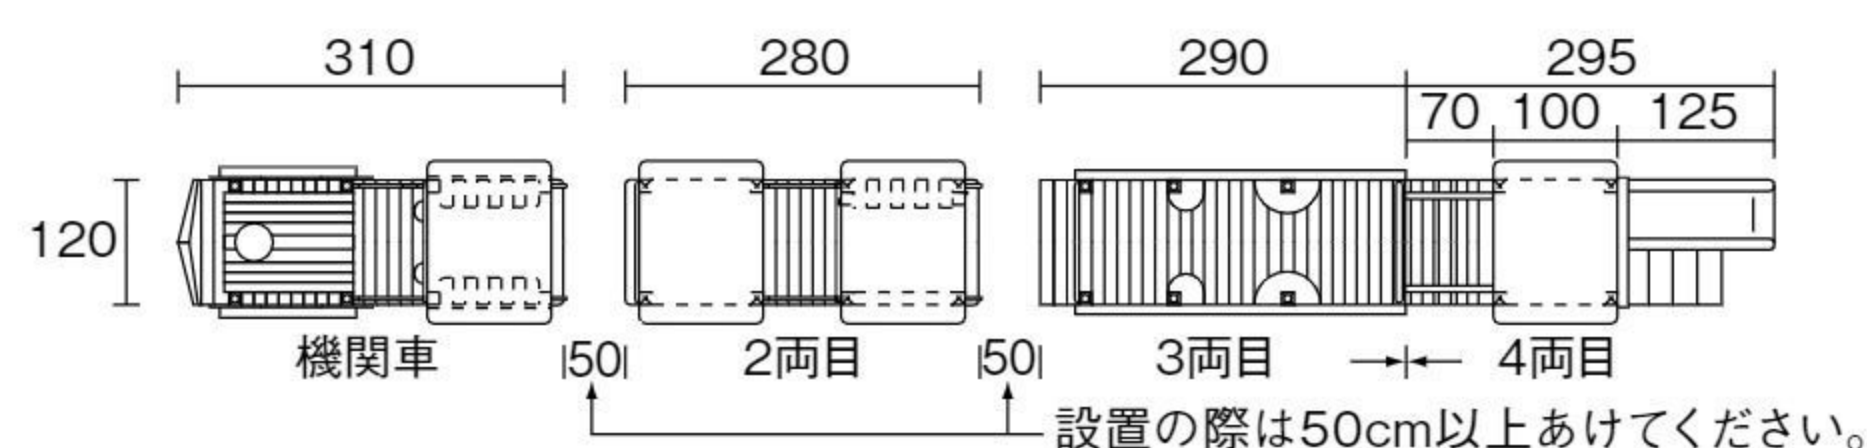

ウッディー・ジュニア

オリジナル

#570548 各色 10%税込 2,970,000円 / 本体 2,700,000円 運賃 組み立て設置費 3~6歳

【材質】国産ヒノキ(防虫防腐処理・はっ水塗装仕上げ)、FRP、スチール

【重さ】約400kg 【色】スタンダード・パステル

据え置き式

ウッディーシリーズの小さな機関車です。年少児向けに低いフロアを採用し、後部には階段と一体のゆるい滑り台を設置しました。また、特に年少児をイメージしたパステルカラーのタイプも用意しました。小人の人形1体付き。

バランス
移動
操作

ウッディーキッズ

オリジナル

フルセット #570670 10%税込 6,600,000円 / 本体 6,000,000円 運賃 組み立て設置費 2~6歳

機関車 #570671 10%税込 1,815,000円 / 本体 1,650,000円 運賃 組み立て設置費

2両目 #570672 10%税込 1,925,000円 / 本体 1,750,000円 運賃 組み立て設置費

3両目 #570673 10%税込 1,650,000円 / 本体 1,500,000円 運賃 組み立て設置費

4両目 #570674 10%税込 1,210,000円 / 本体 1,100,000円 運賃 組み立て設置費

【材質】国産ヒノキ(防虫防腐処理・はっ水塗装仕上げ)、FRP、スチール

【重さ】機関車=約290kg 2両目=約300kg 3両目=約250kg 4両目=約100kg

据え置き式

低い床とシンプルな作りで、低年齢児でも安心して遊ぶことができます。車両をつなげれば、圧倒的な存在感があり、園のシンボルとしても最適です。

(各車両の遊びの要素)

機関車=トンネルくぐり、トンネルの上に登る、対面ベンチ

2両目=ままごとカウンター、ベンチ、凸窓のそき

3両目=ミニコーナーベンチ

4両目=スロープ登り、滑り台、凸窓のそき

バランス
移動
操作

絵本
保育図書

園舎づくり
保育環境備品
のご提案

椅子
テーブル
収納家具

環境備品

防災・
安全用品

給食用品

お昼寝用品
衛生用品

乳幼児
用品

積み木
ブロック
知育玩具

保育室
遊具

砂場用品
プール・
水遊び用品

園庭遊具

運動遊具

季節行事
用品

絵画制作
用品
楽器

視聴覚
用品

園児服
職員服

特別支援・
発達支援

学童保育
用品

新年度
用品