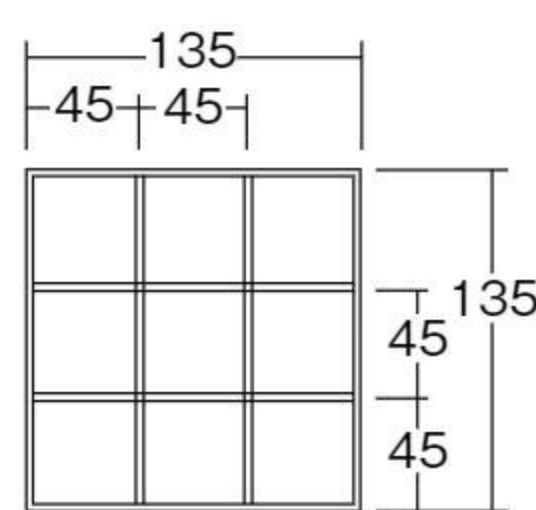

バランス
移動
操作

ステンレスステップアップ ステップアップ登り棒

オリジナル

#571905 10%税込 858,000円 / 本体 780,000円

運賃 組み立て設置費

3~6歳

【材質】ステンレス、FRP 【重さ】72kg

基礎工事

2m棒と2.5m棒を組み合わせた登り棒です。

※ステンレス地にカラー塗装で仕上げています。