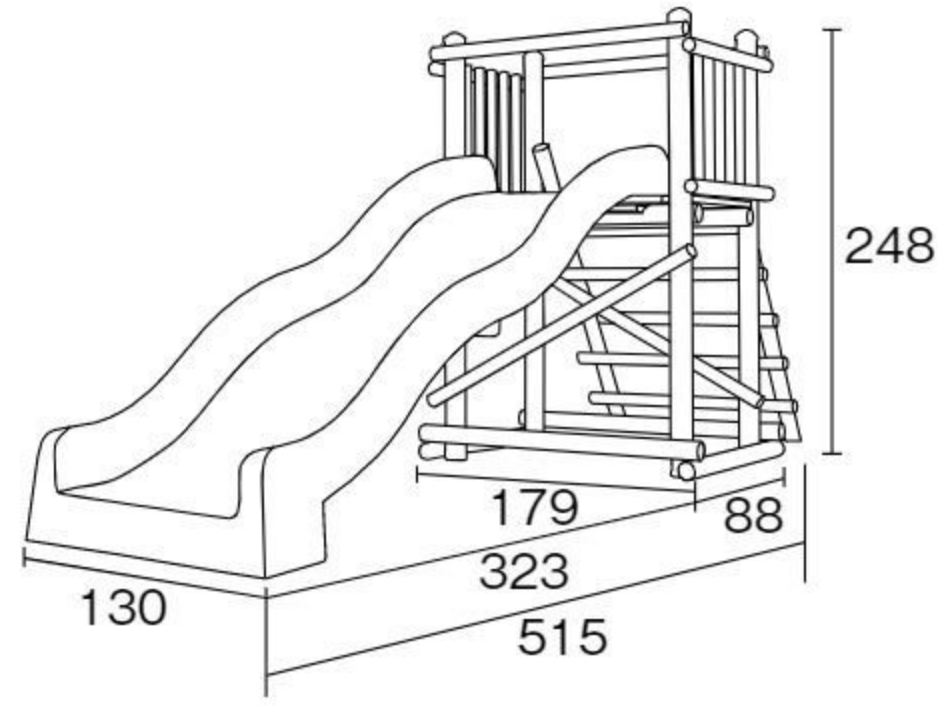

#570523 10%税込 **1,375,000円** / 本体 1,250,000円 運賃 組み立て設置費

【材質】国産ヒノキ(防虫防腐処理・はっ水塗装仕上げ)、FRP
【重さ】約420kg

4~6歳

据え置き式

2~3人が並んで滑ることができる幅の広い滑り台です。独特の浮遊感が楽しめるウェーブ式です。

バランス
移動
操作

森のチャレンジキッズ

#571759 10%税込 **1,980,000円** / 本体 1,800,000円 運賃 組み立て設置費