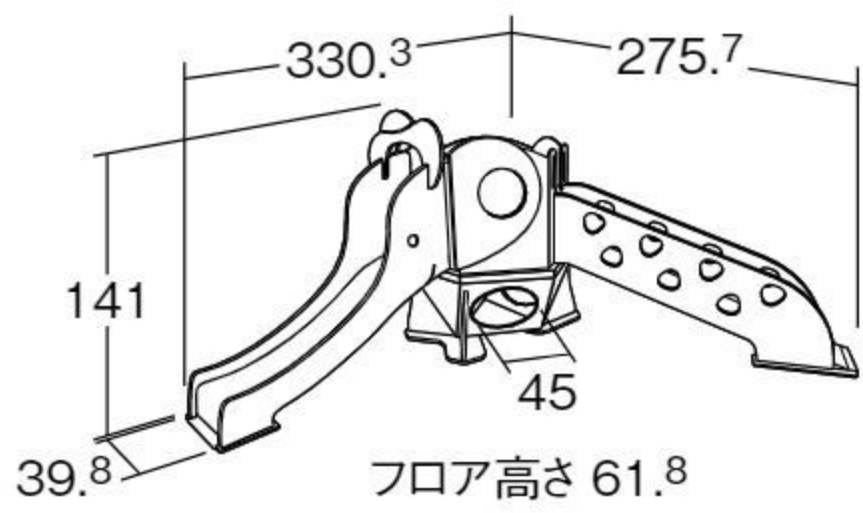

ぞうのスロープ すべり台ワイドフロア

#572141 10%税込 **1,427,800円** / 本体 1,298,000円 運賃 組み立て設置費 **1~3**歳

【材質】高密度ポリエチレン、スチール(アクリル焼き付け塗装)、FRP、アクリル
【重さ】147kg

据え置き式(アンカー4本)

低年齢児向け滑り台です。ゆるやかなスロープを歩いて登れます。

背面

バランス
移動
操作

ゾウさんすべり台

NEW

#573409 10%税込 **459,800円** / 本体 418,000円 運賃 設置費 **1~3**歳

【材質】高密度ポリエチレン、スギ(防虫防腐処理)、FRP
【重さ】60kg

据え置き式(アンカー4本)

コンパクトサイズのぞうさん滑り台です。低年齢児が安心して遊べます。