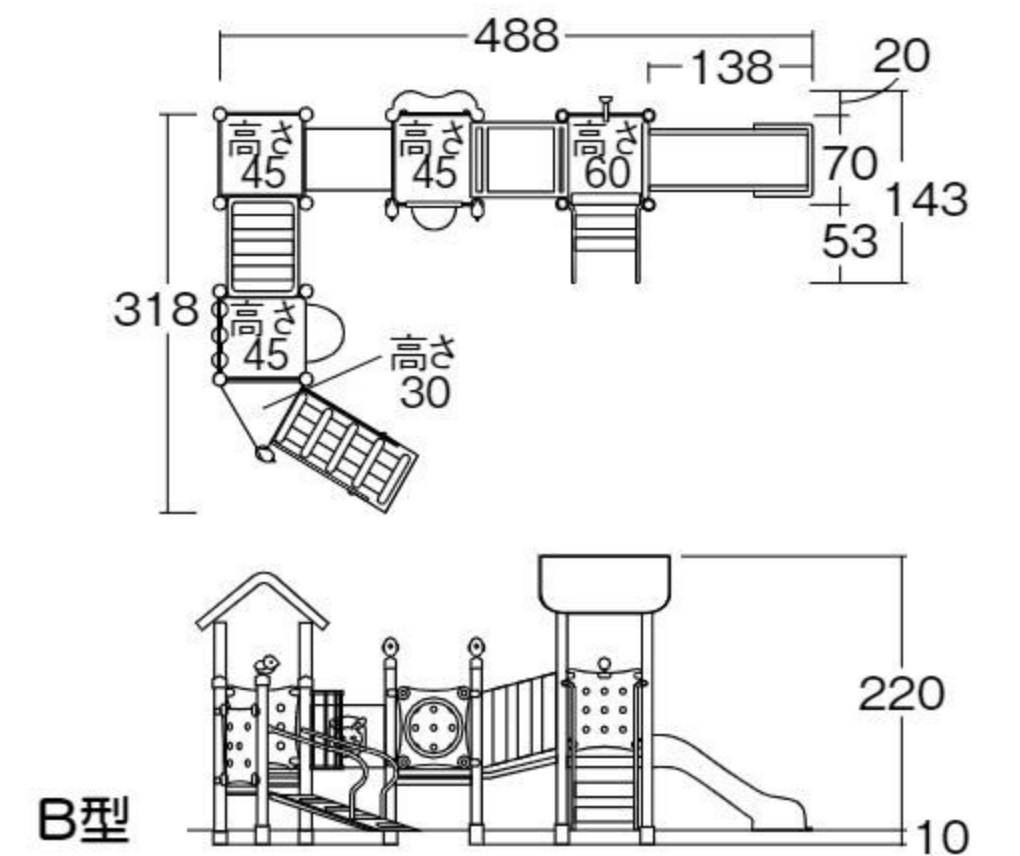

【材質】スギ(防虫防腐処理)、FRP、スチール、高密度ポリエチレン
【重さ】A型=456kg B型=773kg **2**~**6**歳

据え置き式(一部埋設)

低年齢児が安心して遊べる低床総合遊具です。

A型

バランス
移動
操作

背面

B型

絵本
保育図書