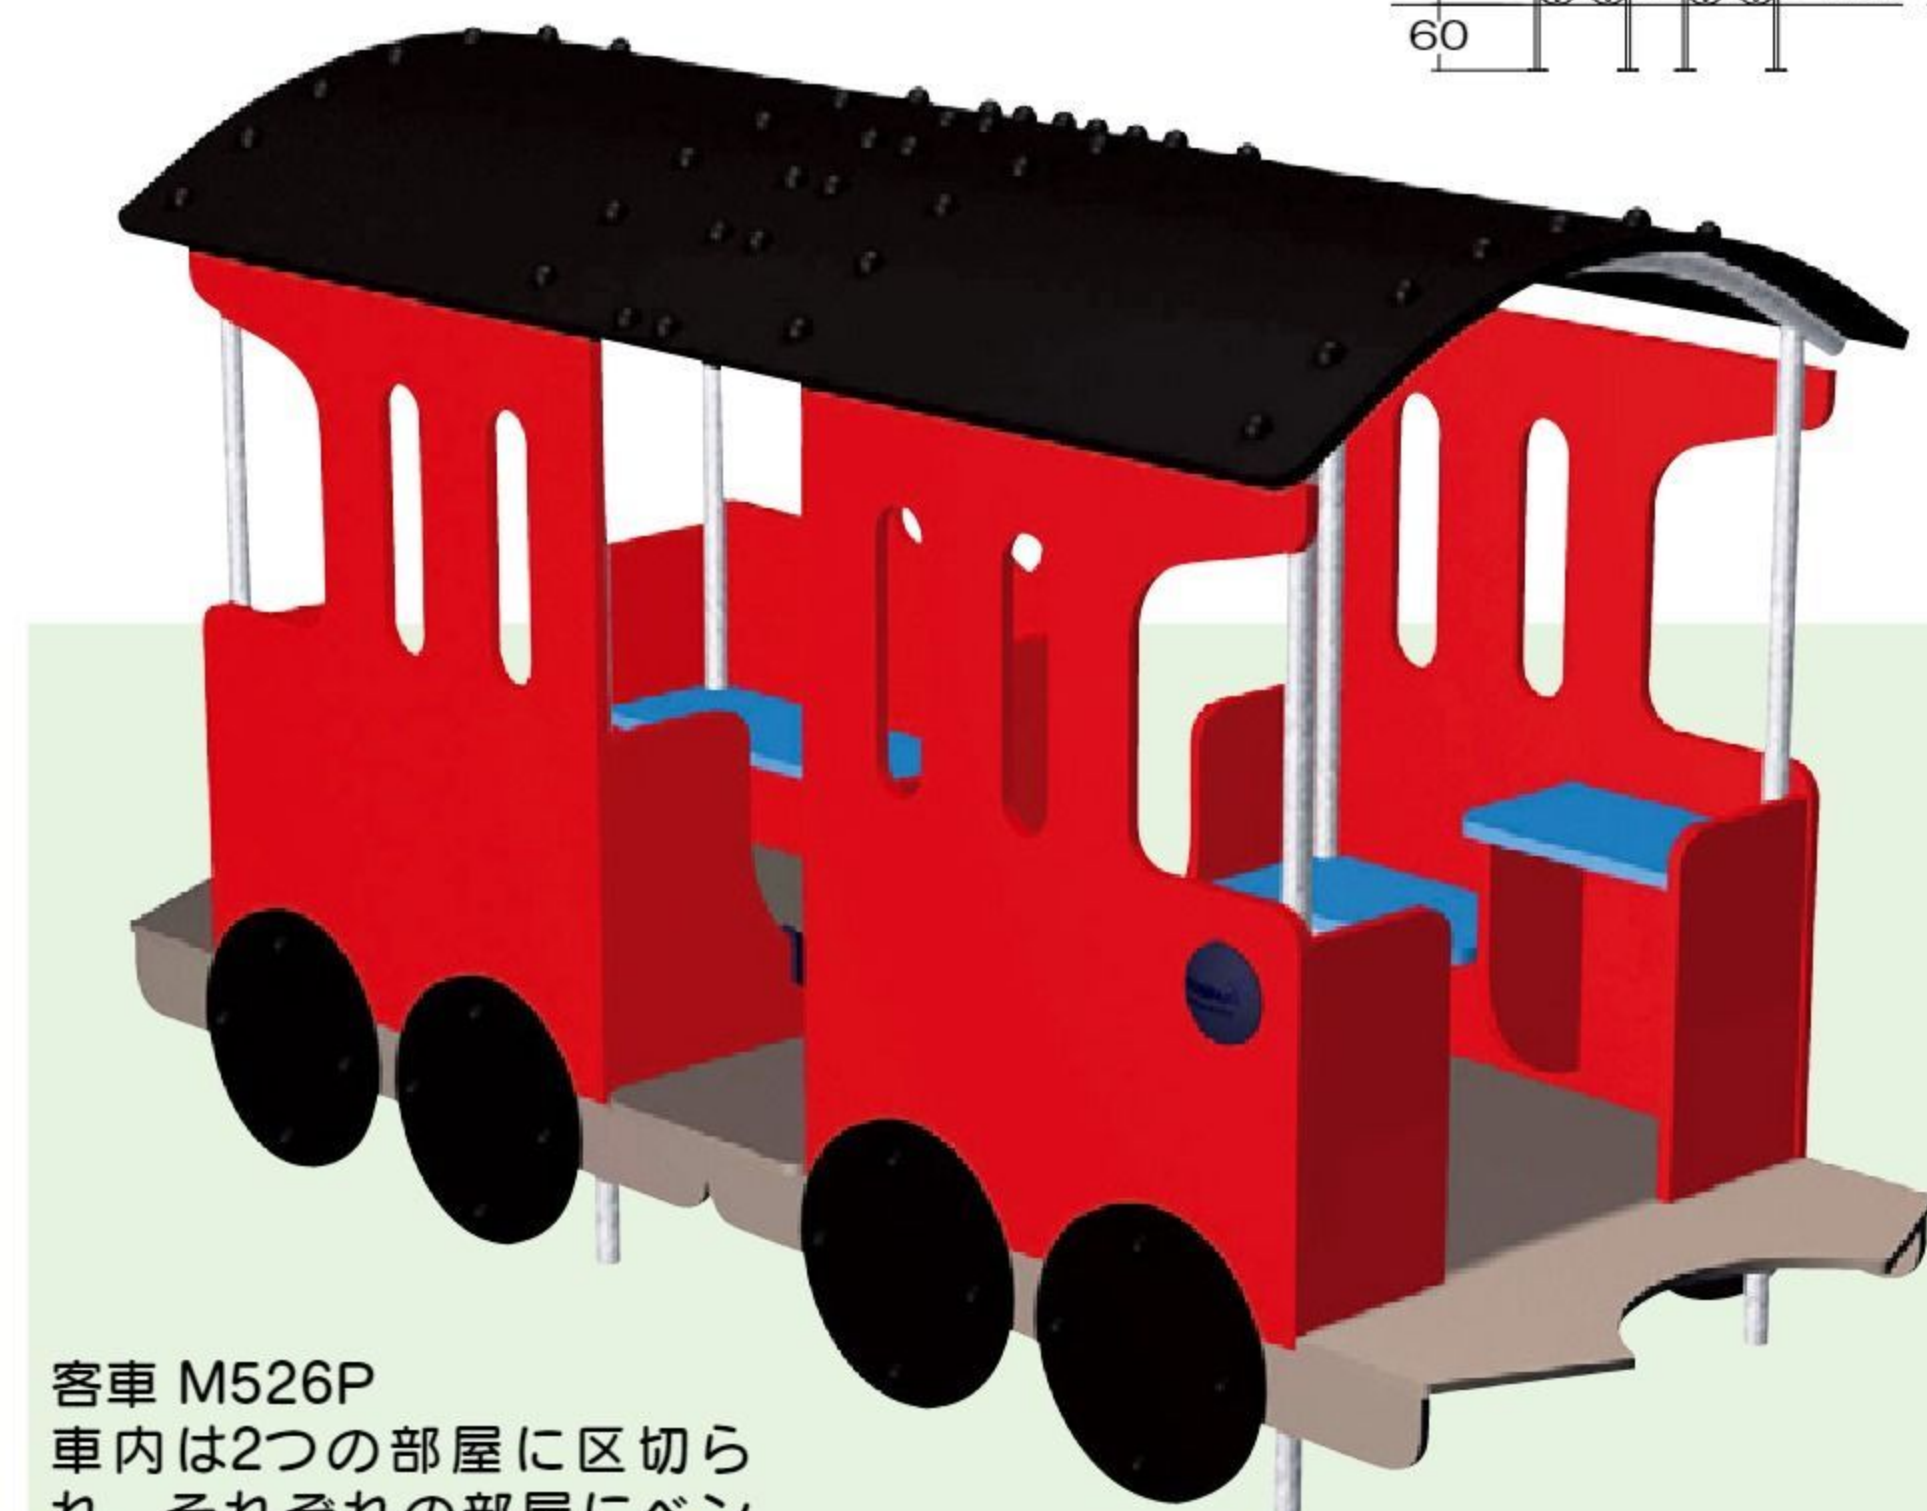

デンマーク生まれのコンパン遊具は、安全性、耐久性、ユニークなデザインで、世界中から高い評価を得ています。特にすべての角に丸みをつけ、留め金具にはキャップをかぶせるなど、安全面に配慮されています。

コンパン スチームエンジン

汽車 M525P #572001 10%税込 **2,310,000円** / 本体 2,100,000円
客車 M526P #572002 10%税込 **2,530,000円** / 本体 2,300,000円
接続板 #572005 10%税込 **115,500円** / 本体 105,000円

運賃 組み立て設置費 海外プラント CE
運賃 組み立て設置費 2~6歳
運賃 組み立て設置費

【材質】 汽車 M525P・客車 M526P=高密度ポリエチレン、ステンレス、スチール、ポリウレタン、ナイロン

接続板=MDF、スチール、ステンレス、ナイロン

【重さ】 汽車 M525P=275kg 客車 M526P=338kg 接続板=14kg

基礎工事

客車 M526P
車内は2つの部屋に区切られ、それぞれの部屋にベンチが備え付けられています。