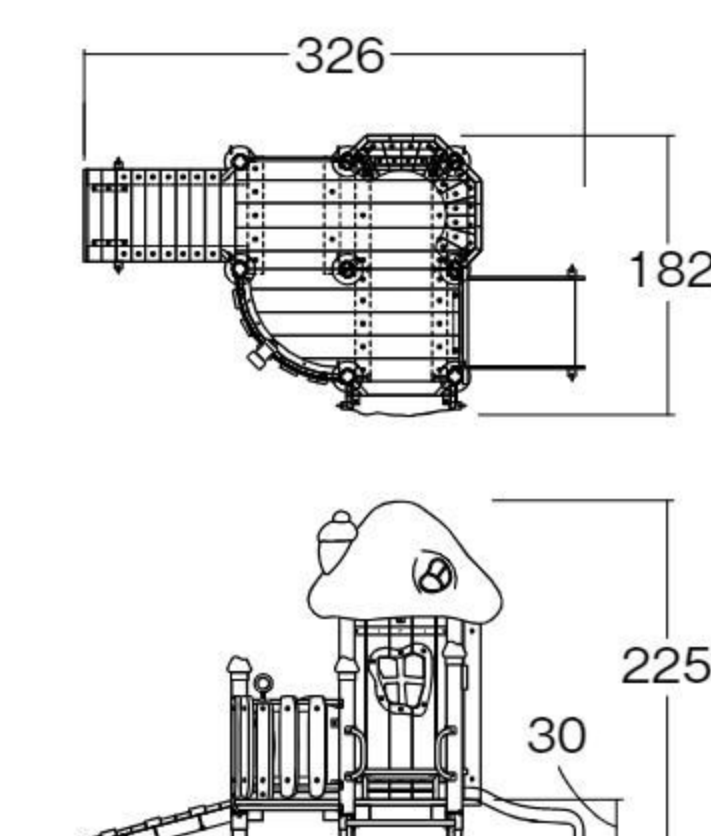

コピット ミニタイプ

NEW

#573403 10%税込 2,696,100円 / 本体 2,451,000円 運賃 組み立て設置費 1~3歳

【材質】スギ(防虫防腐処理)、FRP、スチール、ポリカーボネート、他
【重さ】330kg

据え置き式(アンカー14本)

低年齢児が安心して遊べる低床遊具です。ベンチを備えたデッキに、スロープと滑り台が接続されています。