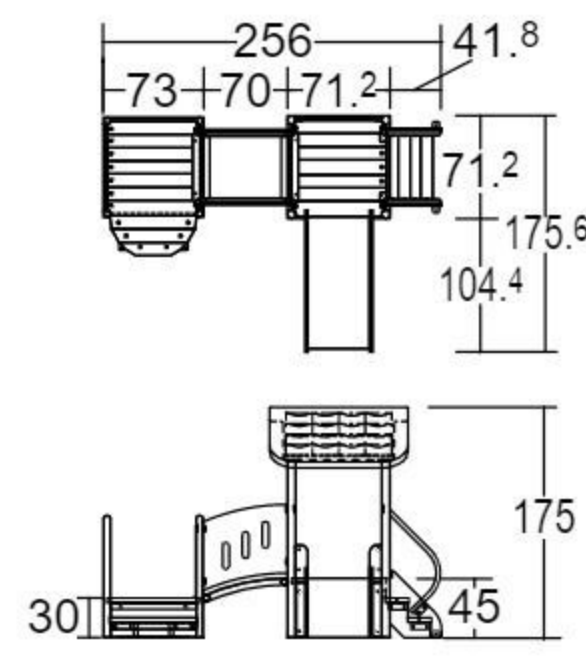

【材質】 スチール、FRP、スギ、高密度ポリエチレン
 【重さ】 フルセット=330kg ミドルセット=215kg ミニセット=115kg
 低年齢児が安心して遊べる低床遊具です。設置場所に合わせてレイアウトの変更が可能です。

背面

フルセット

据え置き式(アンカー12本)

バランス
移動
操作

ミドルセット

据え置き式(アンカー8本)

ミニセット