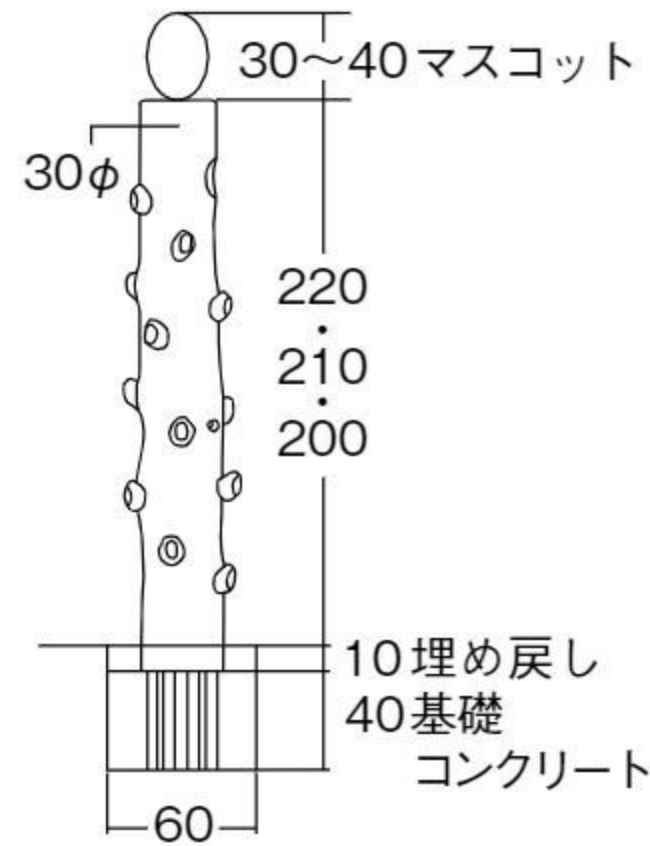

【材質】FRP ホールド=不飽和ポリエステル樹脂
 【重さ】スタンダード(1本)=55kg マスコット付き(1本)=59kg
 【内容】3本セット=スタンダード×2(高さ246、236cm)
 マスコット付き×1(高さ220cm)
 5本セット=スタンダード×3(高さ246、236、226cm)
 マスコット付き×2(高さ220、200cm)

基礎工事

木登りのように楽しめるクライミング遊具です。
 小さなスペースにも設置できます。

※スタンダード(1本)、マスコット付き(1本)は3種類の
 高さから選べます。

バランス
移動
操作

スタンダード

マスコット付き

※それぞれの間隔を40cm以上とって設置してください。

上部のマスコットは5種類から選べます。

ふくろう

きのこ