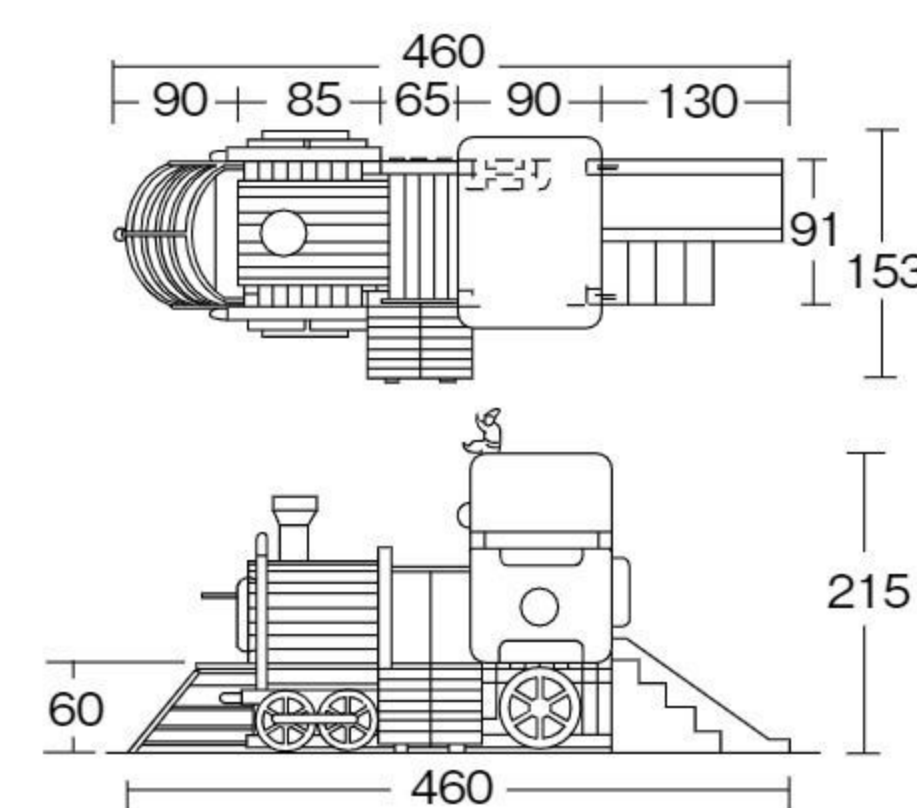

【材質】国産ヒノキ(防虫防腐処理・はっ水塗装仕上げ)、FRP、スチール

【重さ】約400kg 【色】スタンダード・パステル

据え置き式

ウッディーシリーズの小さな機関車です。年少児向けに低いフロアを採用し、後部には階段と一体のゆるい滑り台を設置しました。また、特に年少児をイメージしたパステルカラーのタイプも用意しました。小人の人形1体付き。

デッキにはミニベンチ付き

スタンダード

バランス
移動
操作

パステル