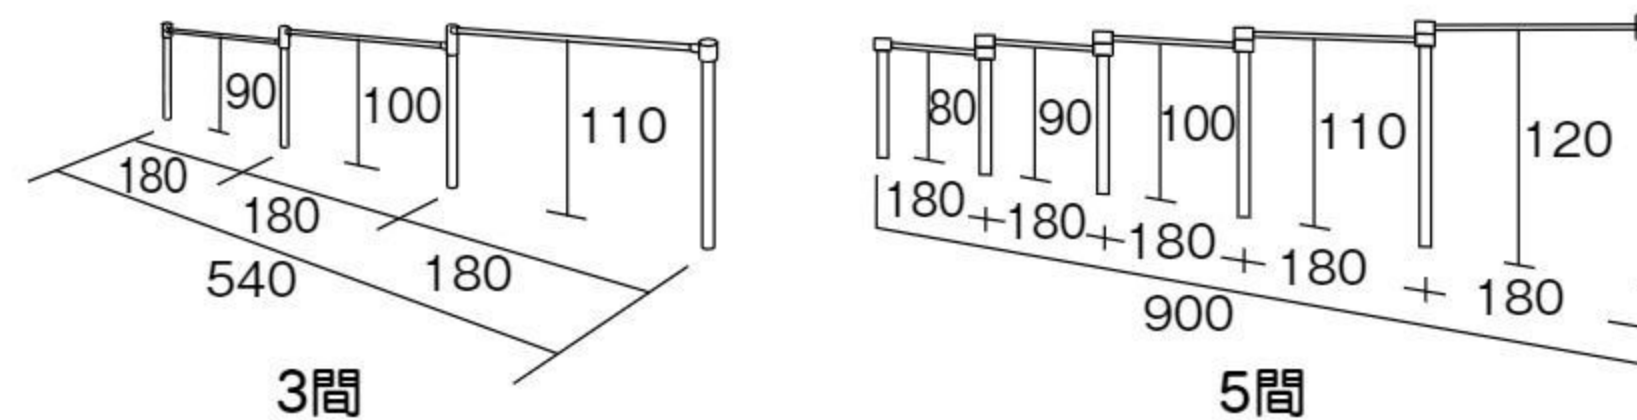

ステンレス低鉄棒

5間 #570096 各色 10%税込 **539,000**円 / 本体 490,000円 運賃 組み立て設置費

3間 #570081 各色 10%税込 **330,000**円 / 本体 300,000円 運賃 組み立て設置費

【材質】ステンレス 【重さ】5間=80kg 3間=48kg

【色】継手金具=赤・青

基礎工事

バランス
移動
操作

ステンレス小型ブランコ

4人用 #570072 各色 10%税込 **880,000**円 / 本体 800,000円 運賃 組み立て設置費 **3~6**歳

2人用 #570071 各色 10%税込 **583,000**円 / 本体 530,000円 運賃 組み立て設置費

【材質】本体=ステンレス 座板=TPE

【重さ】4人用=105kg 2人用=61kg

【色】継手金具=赤・青・黄 座板=赤・黄

基礎工事

つり席はフックごと外せます。

【別売】

安全柵4人用片面

#570074 10%税込 **429,000**円 / 本体 390,000円 運賃 組み立て設置費

安全柵2人用片面

#570073 10%税込 **385,000**円 / 本体 350,000円 運賃 組み立て設置費