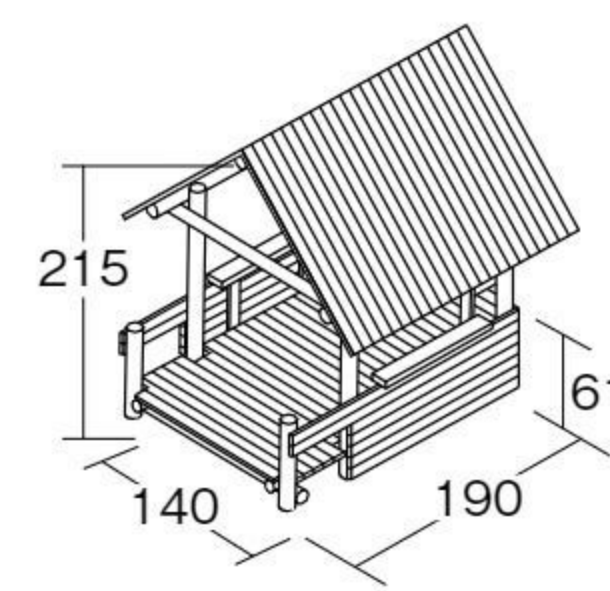

ままごとカウンター、ベンチを備えたハウス遊具です。

看板には園名を入れられます。(別途見積もり)

ミニログパイヤハウス

#570546 10%税込 953,700円 / 本体 867,000円 運賃 組み立て設置費

【材質】ヒノキ(防虫防腐処理)
【重さ】360kg

据え置き式

南国の家をイメージしたログハウスです。ままごと遊びに最適です。

絵本
保育図書