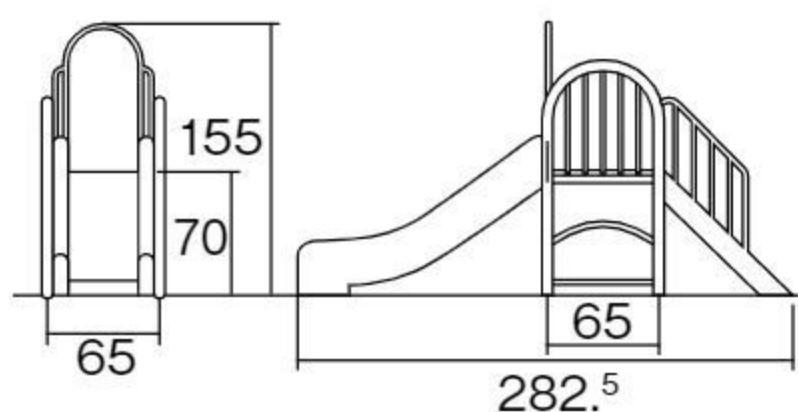

ひよこブランコ

オリジナル

2人用 #571927 10%税込 528,000円 / 本体 480,000円 運賃 組み立て設置費

1人用 #571926 10%税込 305,800円 / 本体 278,000円 運賃 組み立て設置費

【材質】スチール(焼き付け塗装)

【重さ】2人用=65kg 1人用=35kg

1~2歳

1歳児から乗れるブランコです。先生が揺らして遊ばせます。

※事故防止のため、必ず先生が付き添ってください。

バランス
移動
操作

ひよこブランコ バケットタイプ

NEW オリジナル

2人用 #571931 10%税込 644,600円 / 本体 586,000円 運賃 組み立て設置費

1人用 #571930 10%税込 387,200円 / 本体 352,000円 運賃 組み立て設置費

【材質】本体=スチール(焼き付け塗装)

つり席=ポリエチレン つり金具=ステンレス

【重さ】2人用=60kg 1人用=33kg

1~2歳

1歳児から乗れるブランコです。つり席は、体をしっかり包み込むバケットタイプです。

※事故防止のため、必ず先生が付き添ってください。

バランス
移動
操作

横揺れを防ぐステンレス製つり金具を使用。前後に心地よく揺れます。

ひよこ滑り台

オリジナル

#571925 10%税込 620,400円 / 本体 564,000円 運賃 組み立て設置費 2~6歳

【材質】スチール(焼き付け塗装)、FRP 【重さ】70kg

据え置き式(アンカー8本)

2歳児が安全に遊べる高さの滑り台です。

※事故防止のため、必ず先生が付き添ってください。

バランス
移動
操作

ひよこジャングルジム

オリジナル

#571921 10%税込 618,200円 / 本体 562,000円 運賃 設置費 2~6歳

【材質】スチール(焼き付け塗装) 【重さ】75kg

据え置き式(アンカー4本)

つかむ、登る、くぐる…。2歳児が無理なく遊べる大きさのジャングルジムです。

※事故防止のため、必ず先生が付き添ってください。

バランス
移動
操作

絵本
保育図書

園舎づくり
保育環境備品
のご提案

椅子
テーブル
収納家具

環境備品

防災・
安全用品

給食用品

お昼寝用品
衛生用品

乳幼児
用品

積み木
ブロック
知育玩具

保育室
遊具

砂場用品
プール・
水遊び用品

園庭遊具

運動遊具

季節行事
用品

絵画制作
用品
楽器

視聴覚
用品

園児服
職員服

特別支援・
発達支援

学童保育
用品

新年度
用品