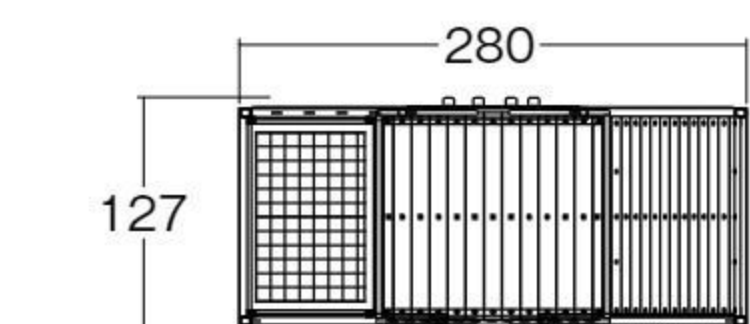

こちら側はロープクライミングです。

背面

ベンチが1台付いています。

バランス
移動
操作

ぼくらのひみつきち

オリジナル

#571758 10%税込 1,914,000円 / 本体 1,740,000円

運賃 組み立て設置費