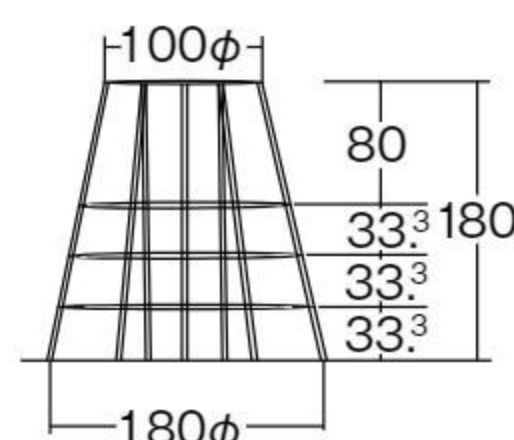

バランス
移動
操作

ステンレスD型ジャングルジム

オリジナル

#571963 10%税込 1,562,000円 / 本体 1,420,000円

運賃 設置費

【材質】ステンレス 【重さ】165kg

【寸法】縦パイプ=直径32mm丸 横パイプ=直径27.2mm丸

3~6歳