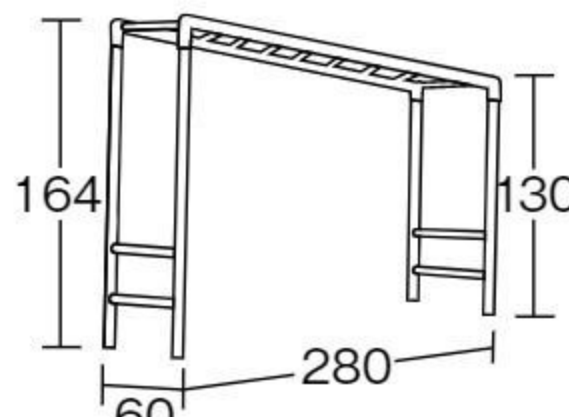

【材質】ステンレス 【重さ】38kg

基礎工事

バランス
移動
操作

絵本
保育図書

園舎づくり
保育環境備品
のご提案

椅子
テーブル
収納家具

環境備品

防災・
安全用品