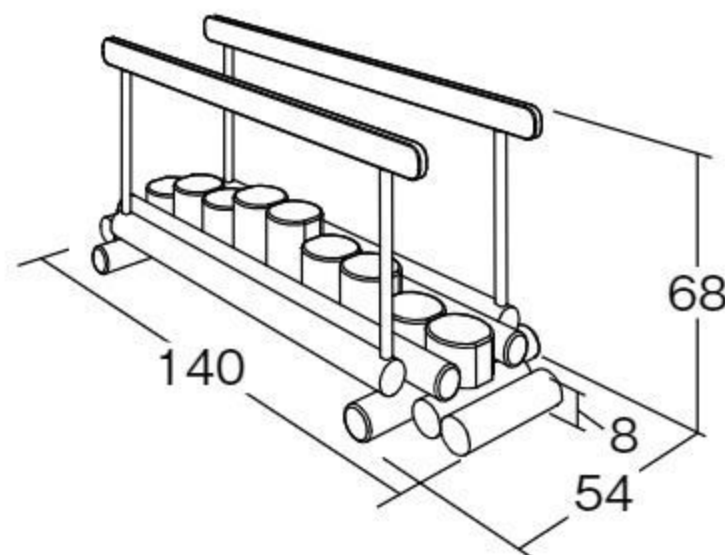

特別支援・
発達支援

学童保育
用品

新年度
用品

はじめてログアスレ 手すり付き丸太ステップ(N)

#571947 10%税込 **216,480**円 / 本体 196,800円 運賃 組み立て設置費 **2**~**6**歳

【材質】スギ(防腐処理・割れ防止処理)、スチール
【重さ】40kg

据え置き式

切り株を並べたような形をした橋です。低年齢児が楽しめる手すり付き遊具です。