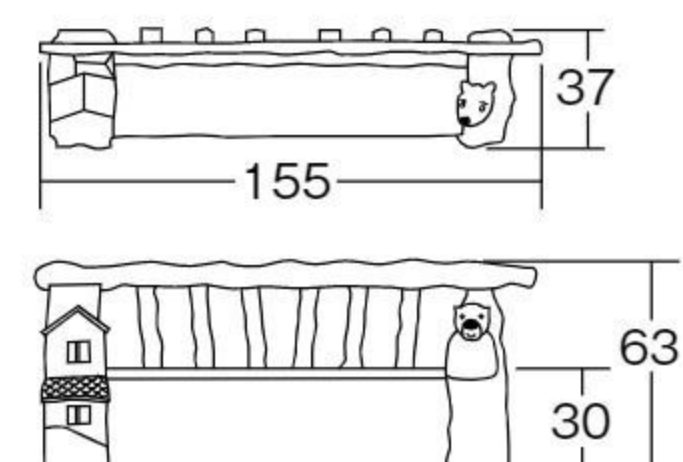

カービーシリーズ 背付きベンチ

オリジナル

#573065 10%税込 **343,750円** / 本体 312,500円 運賃

【重さ】35kg

据え置き式

左右の脚部がチェーンソーを使った手作りアート
になっています。

※天然木をそのまま使用しているため、寸法・形状には
個体差があります。

※カービーシリーズ木製遊具P.455もご覧ください。