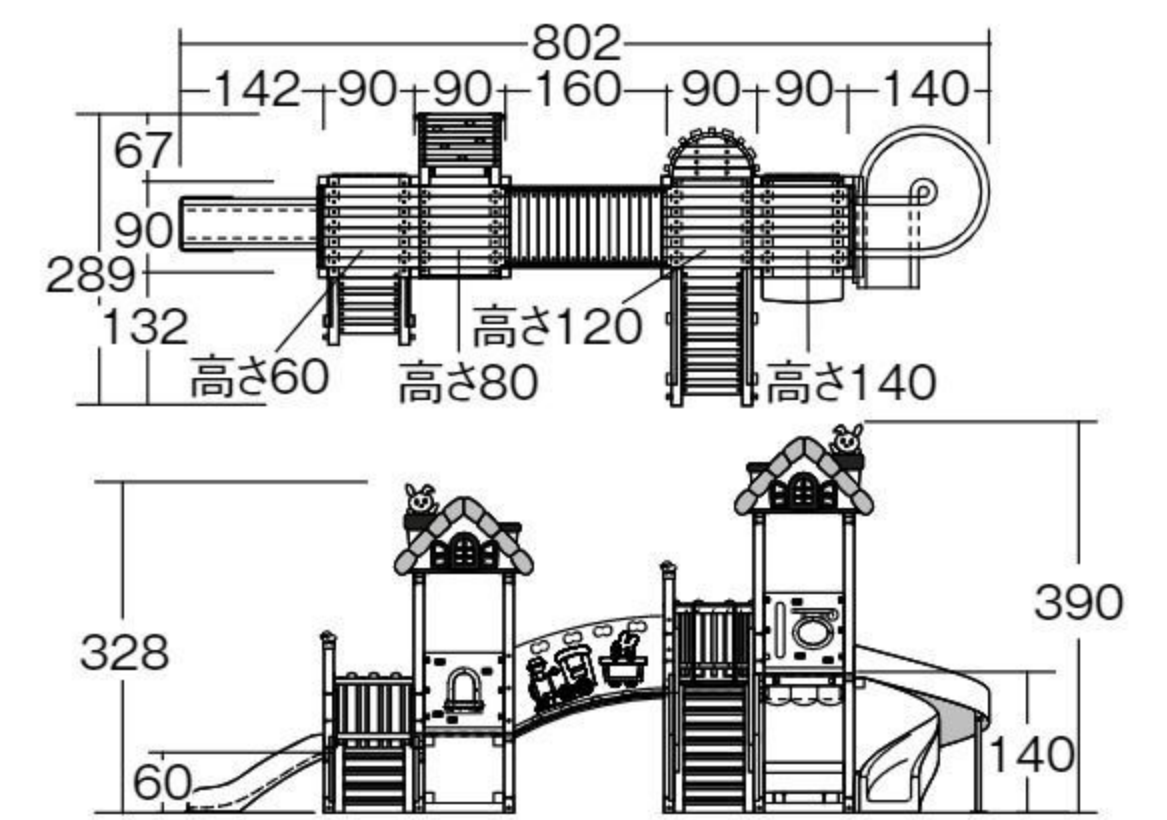

ロッククライミング

バランス
移動
操作

ラビットハウス フルセット

#573021 10%税込 **5,428,500円** / 本体 4,935,000円 運賃 組み立て設置費 **2~6**歳

【材質】国産スギ(防虫防腐処理・はっ水塗装仕上げ)、スチール、FRP、高密度ポリエチレン

【重さ】1,000kg

据え置き式(一部埋設・アンカー4本)

うさぎのおうちをイメージした木製アスレチック遊具です。2つのハウスが太鼓橋でつながっています。