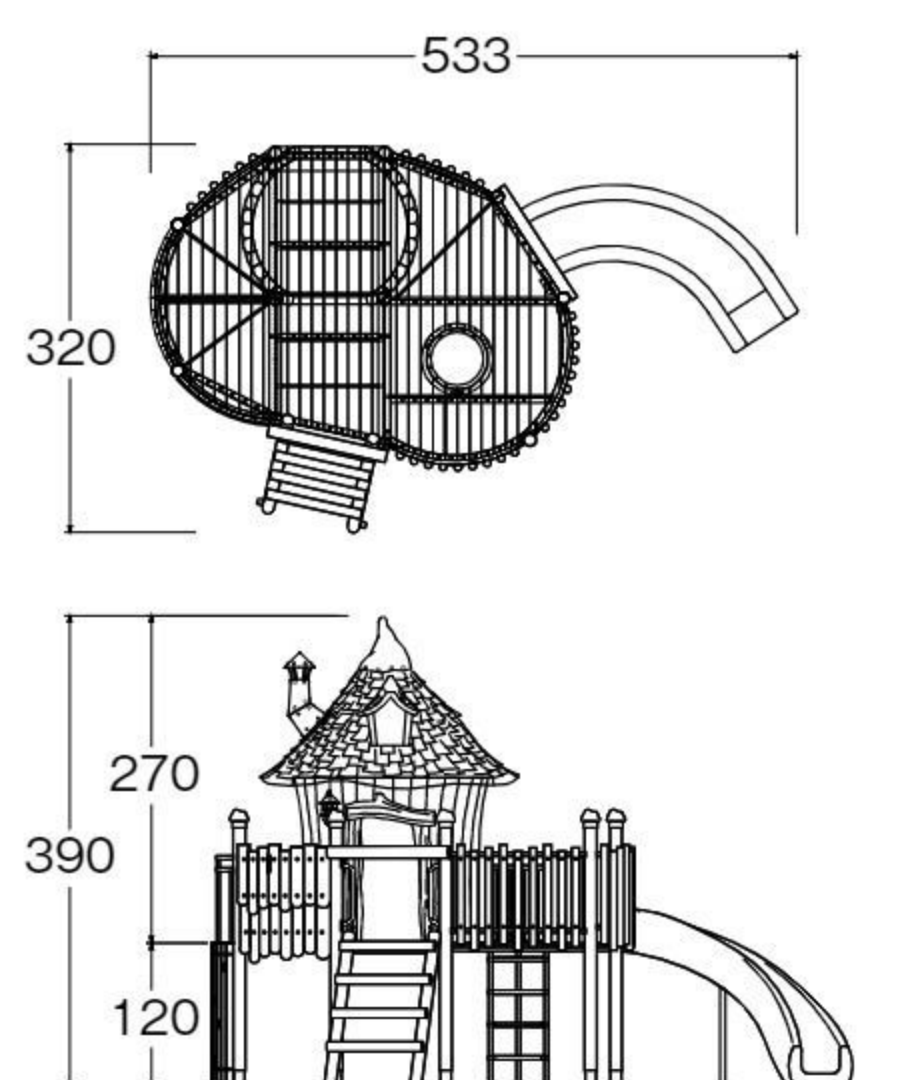

コルリの森 リボル

NEW

#573406 10%税込 6,419,600円 / 本体 5,836,000円 運賃 組み立て設置費 3~6歳

【材質】スギ(防虫防腐処理)、FRP、スチール、他
【重さ】720kg

据え置き式(一部埋設・アンカー10本)

ツリーハウスをモチーフにした複合遊具です。
4種類のクライムで2階に登れます。

ハウス内部

モフモフのすべり台