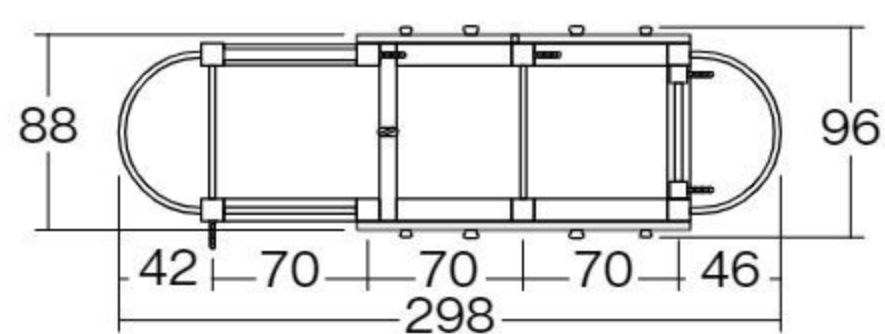

バランス
移動
操作

フォレストジャングル001

#571713 10%税込 2,046,000円 / 本体 1,860,000円 運賃 組み立て設置費

【材質】国産ヒノキ(防虫防腐処理・はっ水塗装仕上げ)、スチール
【重さ】285kg

4~6歳

据え置き式(アンカー5本)

ウォールクライミング、垂直ネット、ろくぼく、登り棒など、いろいろな登り方が楽しめます。

背面