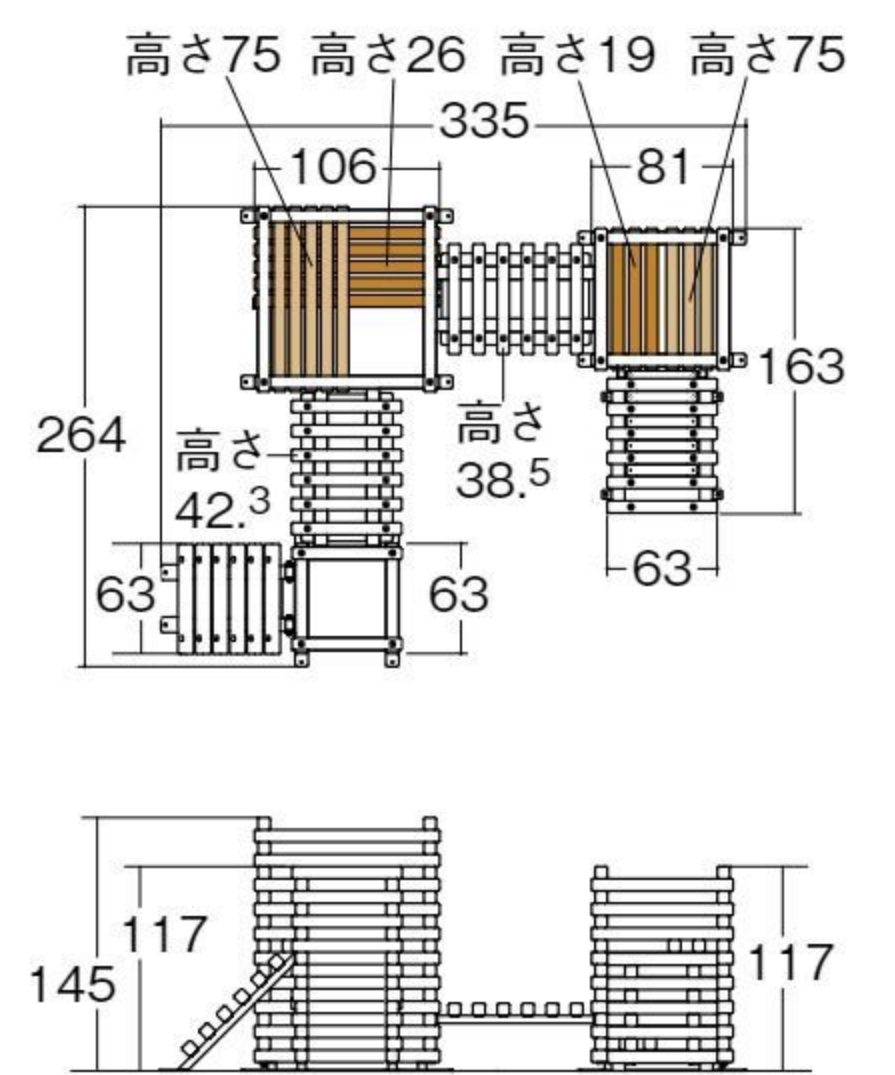

【セット内容】

タワー(大)、タワー(中)、タワー(小)、ステップ、クライム、ブリッジ×2

タワー(大)の中は…

いろんな方向から登れます。

ブリッジ

クライム

タワー(小)

背面