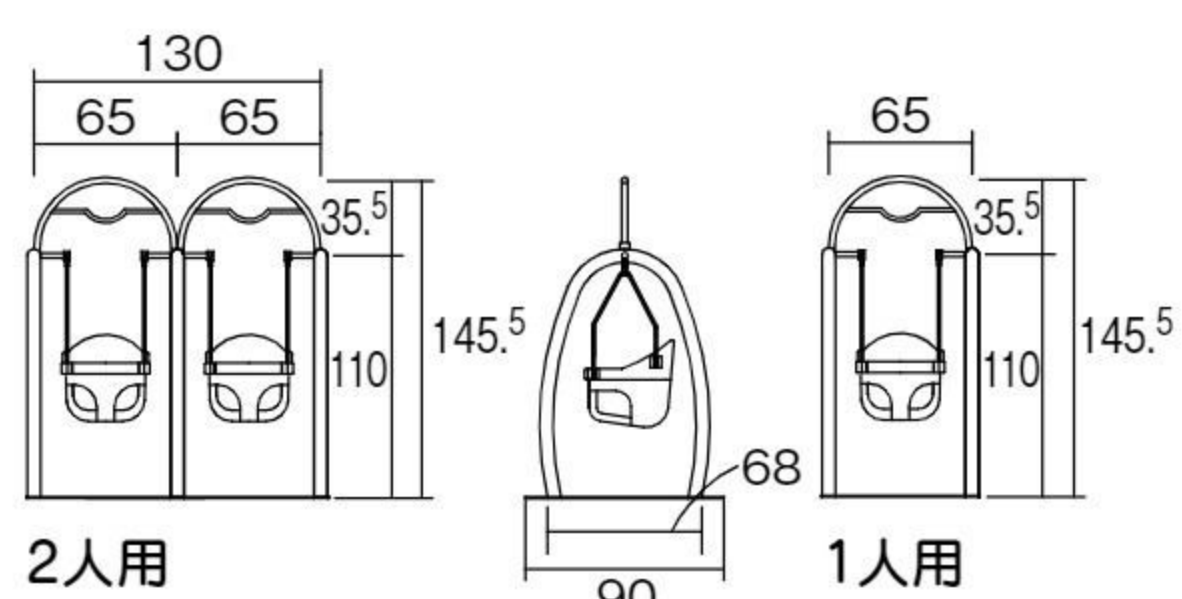

【材質】本体=スチール(焼き付け塗装)

つり席=ポリエチレン つり金具=ステンレス

【重さ】2人用=60kg 1人用=33kg

1~2歳

1歳児から乗れるブランコです。つり席は、体をしっかり包み込むバケットタイプです。

※事故防止のため、必ず先生が付き添ってください。

バランス
移動
操作

水抜け穴付き。