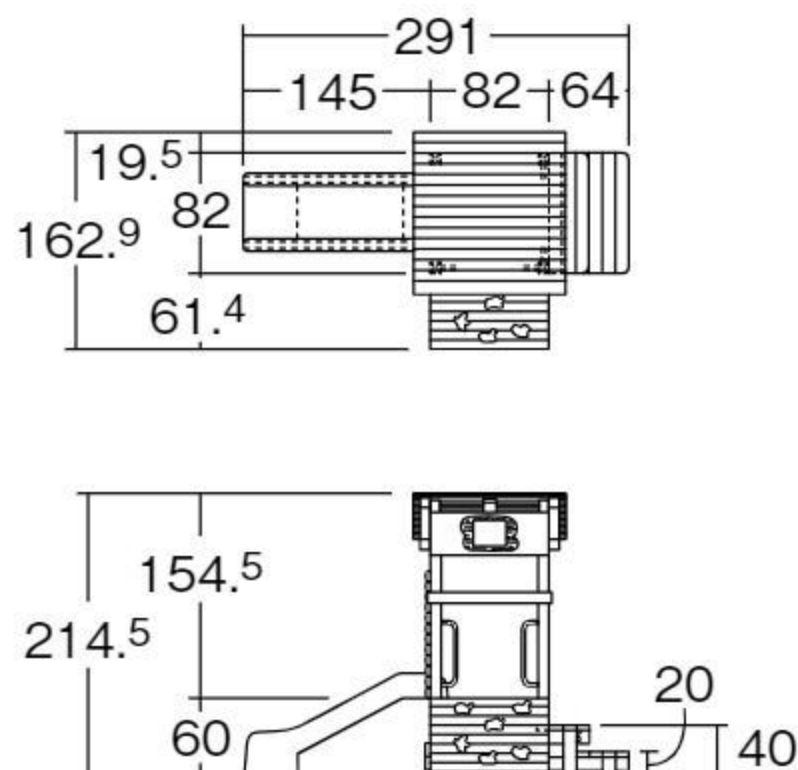

据え置き式

広い階段、ゆるやかなロッククライムを備えた、木製アスレチック遊具です。低年齢児が安心して遊べます。

バランス
移動
操作

ちびっこランドA

#570678 10%税込 3,014,000円 / 本体 2,740,000円 **運賃** 組み立て設置費

【材質】国産ヒノキ(防虫防腐処理・はっ水塗装仕上げ)、FRP、ステンレス、スチール

3~6歳

【重さ】580kg