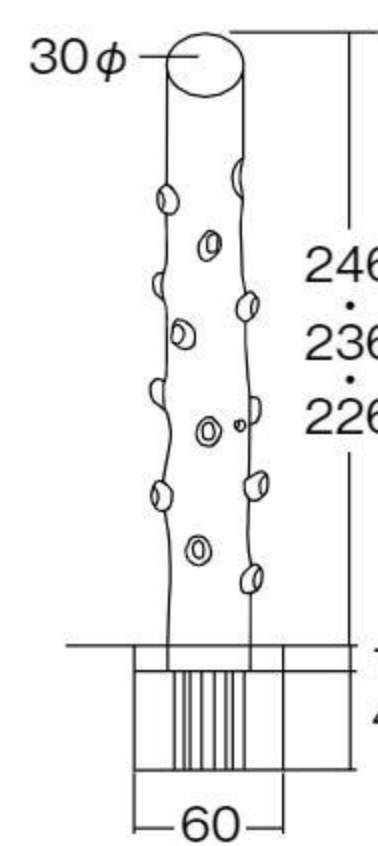

むしさんみーっけ

スタンダード(1本)	#571706	10%税込	460,900円 / 本体 419,000円	運賃	設置費	4~6歳
マスコット付き(1本)	#571707	10%税込	519,200円 / 本体 472,000円	運賃	設置費	
3本セット	#571709	10%税込	1,441,000円 / 本体 1,310,000円	運賃	設置費	
5本セット	#571708	10%税込	2,421,100円 / 本体 2,201,000円	運賃	設置費	

【材質】FRP ホールド=不飽和ポリエステル樹脂
【重さ】スタンダード(1本)=55kg マスコット付き(1本)=59kg
【内容】3本セット=スタンダード×2(高さ246、236cm)
マスコット付き×1(高さ220cm)
5本セット=スタンダード×3(高さ246、236、226cm)
マスコット付き×2(高さ220、200cm)

基礎工事

木登りのように楽しめるクライミング遊具です。
小さなスペースにも設置できます。

※スタンダード(1本)、マスコット付き(1本)は3種類の
高さから選べます。

バランス
移動
操作

スタンダード

マスコット付き

※それぞれの間隔を40cm以上とって設置してください。

上部のマスコットは5種類から選べます。

ふくろう

きのこ

りす

小人(すわり)

小人(立ち)

森のともだちみーっけ

#571715 10%税込 1,243,000円 / 本体 1,130,000円 運賃 設置費

【材質】FRP 【重さ】85kg

4~6歳

基礎工事

大木をイメージしたクライミング遊具です。

背面

バランス
移動
操作

森のロッジ

#571750 10%税込 895,400円 / 本体 814,000円 運賃 設置費

【材質】FRP 【重さ】75kg

据え置き式(アンカー4本)

丸太小屋をイメージしたハウス遊具
です。ままごとカウンター付き。

背面

絵本
保育図書

園舎づくり
保育環境備
のご提案

椅子
テーブル
収納家具

環境備品

防災・
安全用品

給食用品

お昼寝用品
衛生用品

乳幼児
用品

積み木
ブロック
知育玩具

保育室
遊具

砂場用品
プール・
水遊び用品

園庭遊具

運動遊具

季節行事
用品

絵画制作
用品
楽器

視聴覚
用品

園児服
職員服

特別支援・
発達支援

学童保育
用品

新年度
用品