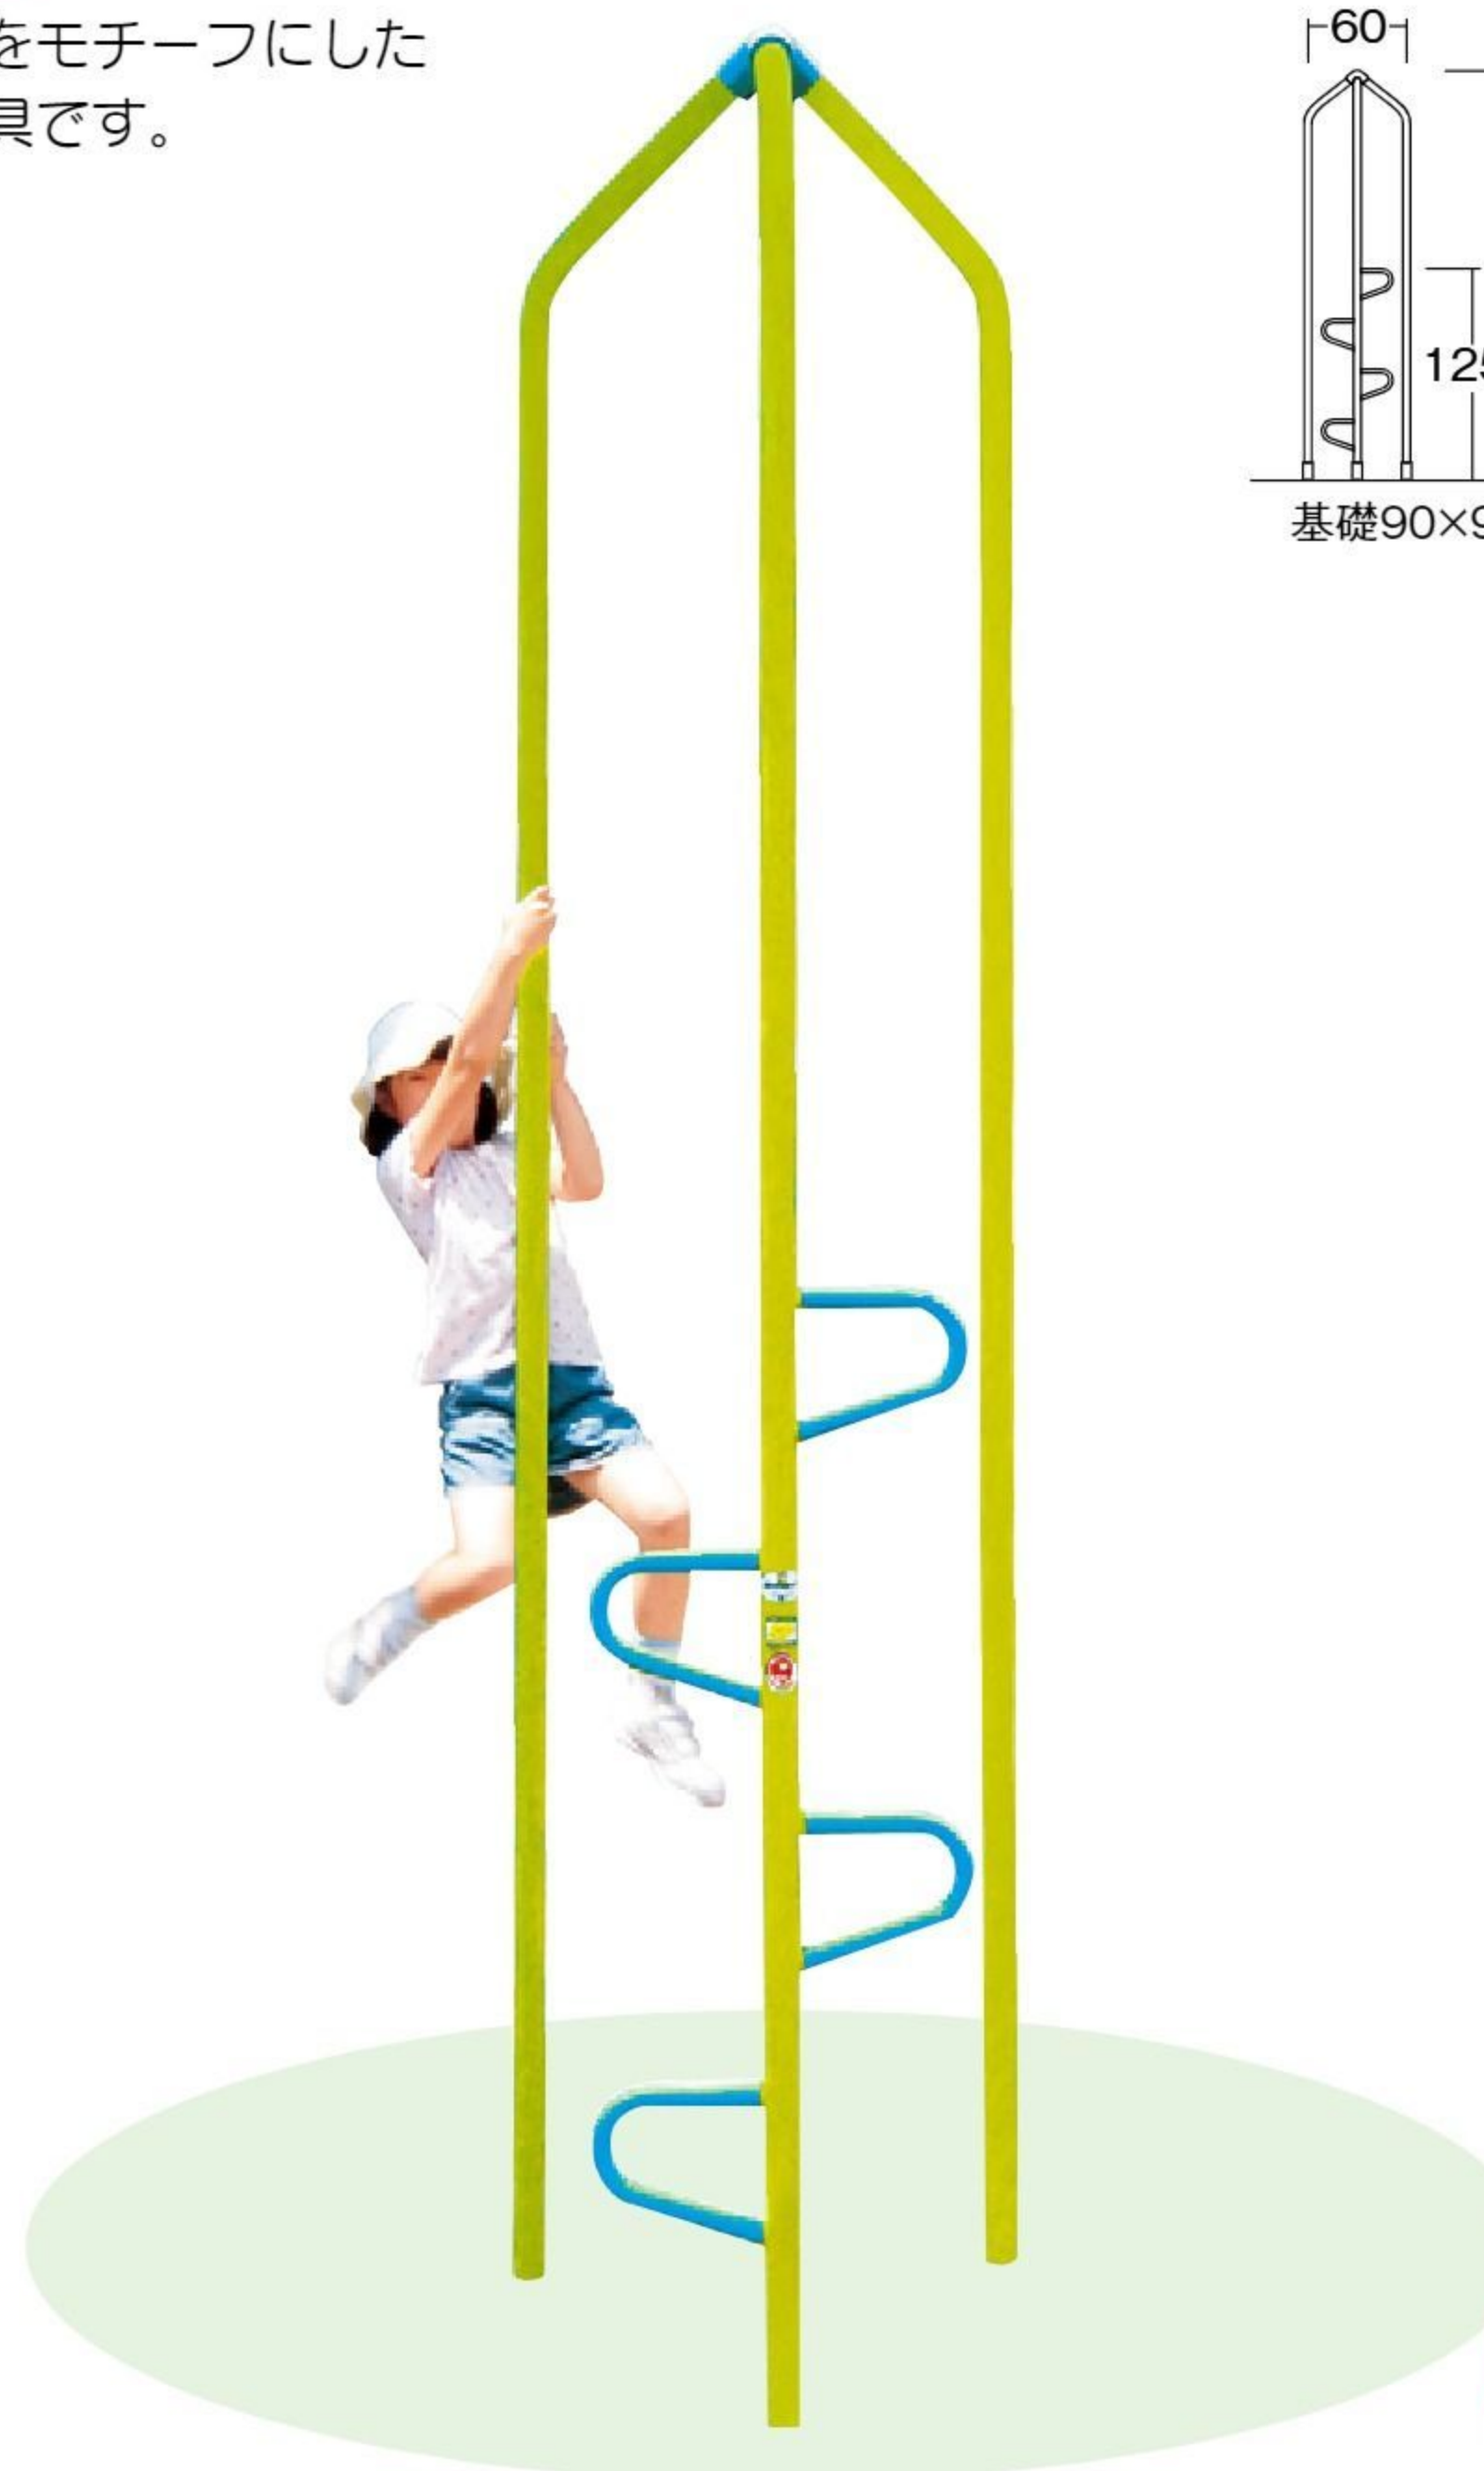

基礎工事

花をモチーフにした園庭遊具です。

バランス
移動
操作

道くさのせかい まめの木

#573052 10%税込 330,000円 / 本体 300,000円 運賃 組み立て設置費 3~6歳

【材質】スチール 【重さ】54kg

基礎工事

豆の木をモチーフにした園庭遊具です。