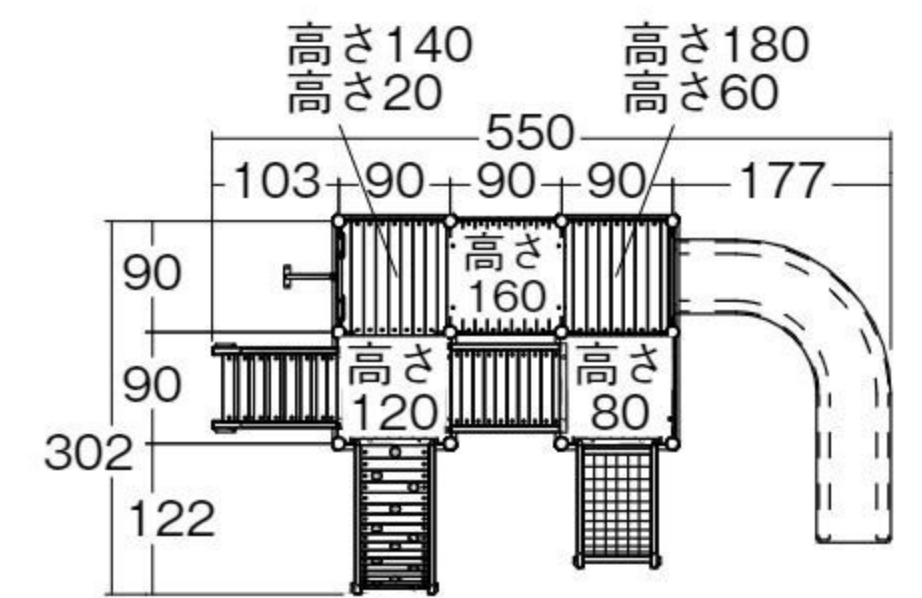

チャイルドファーム こどりのもり

NEW オリジナル

#570991 10%税込 7,260,000円 / 本体 6,600,000円 運賃 組み立て設置費 3~6歳

【材質】 スチール、FRP、国産スギ(防虫防腐処理)、ポリカーボネート、高密度ポリエチレン

【重さ】 1,095kg

据え置き式(一部埋設・アンカー6本)

小鳥たちが集まる森をイメージした複合遊具です。カーブ滑り台、ネット太鼓はしご、ロッククライミング、滑り棒など、遊びの要素満載です。

動画で遊び方をご紹介します。

バランス

移動

操作

絵本
保育図書

園舎づくり
保育環境備品
のご提案

椅子
テーブル
収納家具

環境備品

防災・
安全用品

給食用品

お昼寝用品
衛生用品

乳幼児
用品

積み木
ブロック
知育玩具

保育室
遊具

砂場用品
プール・
水遊び用品

園庭遊具

運動遊具

季節行事
用品

絵画制作
用品
楽器

視聴覚
用品

園児服
職員服

特別支援・
発達支援

学童保育
用品

新年度
用品

チャイルドファーム カントリーハウス

NEW オリジナル

#570990 10%税込 4,180,000円 / 本体 3,800,000円 運賃 組み立て設置費 3~6歳

【材質】 スチール、FRP、国産スギ(防虫防腐処理)、ポリカーボネート、高密度ポリエチレン

【重さ】 580kg

据え置き式(一部埋設・アンカー2本)

牧場をイメージした複合遊具です。カーブ滑り台、トンネルクライミング、滑り棒などが楽しめます。

動画で遊び方をご紹介します。

バランス

移動

操作