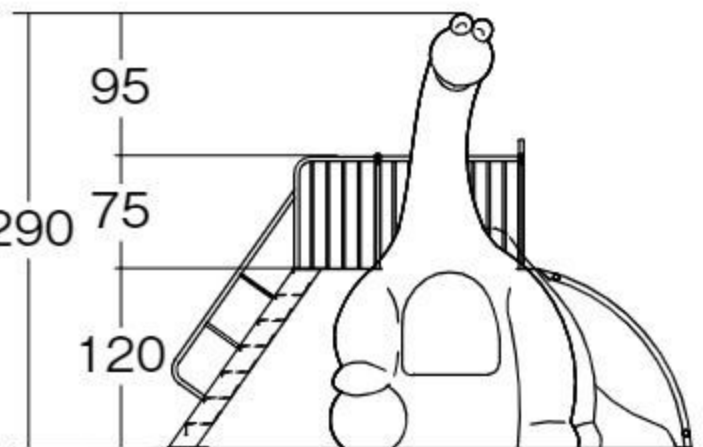

階段タイプ

階段タイプ・ブルー

バランス
移動
操作

子ゾウさんですべろー！

#571783 10%税込 733,700円 / 本体 667,000円 運賃 設置費 2~6歳

【材質】FRP 【重さ】60kg

据え置き式(アンカー4本)

階段とロッククライムを備えた低年齢児向け滑り台です。