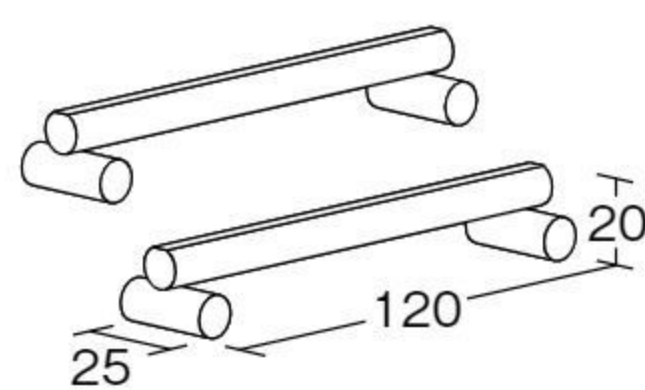

バランス
移動
操作

はじめてログアスレ ジグザグウォーク(N)

#571946 10%税込 **154,330**円 / 本体 140,300円 運賃 組み立て設置費 **2**~**6**歳

【材質】スギ(防腐処理・割れ防止処理)
【重さ】13.2kg

据え置き式

低年齢児が遊べる低床の平均台です。