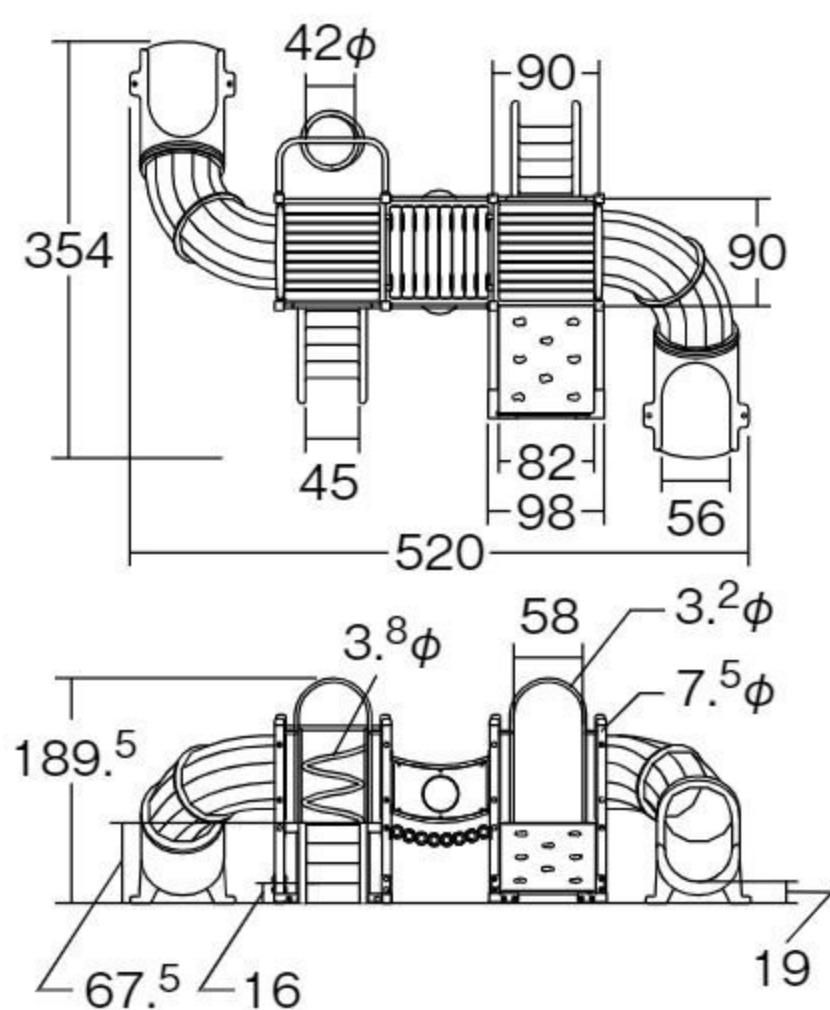

パティオランド・ツインAタイプ・丸太つり橋

#570479 10%税込 2,563,000円 / 本体 2,330,000円 運賃 組み立て設置費 3~6歳

【材質】高密度ポリエチレン、スチール(焼き付け塗装)、
合成木材、アクリル樹脂

【重さ】356kg

据え置き式(一部基礎工事)

2つのローデッキをつり橋でつないだ、
遊びの要素の多いセットです。

※細部の仕様は変更される場合があります。

パティオランド・丸太だんだん橋付き・Aタイプ

#570478 10%税込 1,364,000円 / 本体 1,240,000円 運賃 組み立て設置費 3~6歳

【材質】高密度ポリエチレン、スチール(焼き付け塗装)、
合成木材、アクリル樹脂

【重さ】185kg

据え置き式(一部基礎工事)

樹脂製の丸太だんだん橋の付いたパティオランドです。
ローデッキタイプなので、年少児でも安全に遊べます。