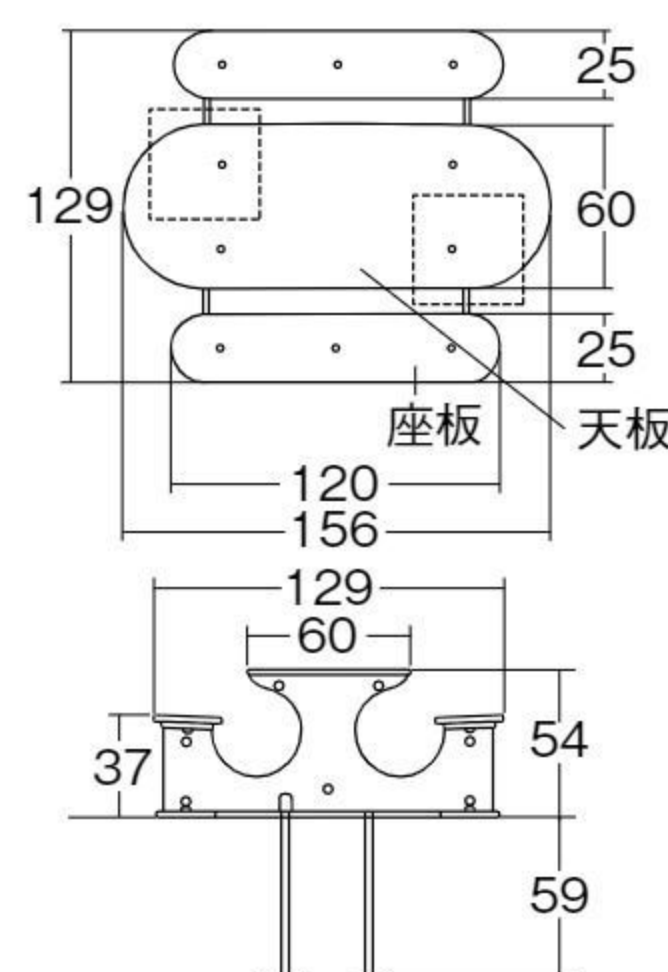

ハンドルやシフトレバーを操作してドライブしている気分が味わえます。

コンパン ガーデンテーブル

#650053 10%税込 **616,000円** / 本体 560,000円

運賃 組み立て設置費 海外プラント CE

【材質】 フェノール樹脂、高密度ポリエチレン、スチール

【重さ】 88kg

基礎工事

一体型のテーブル&ベンチです。6人がゆったり座れます。