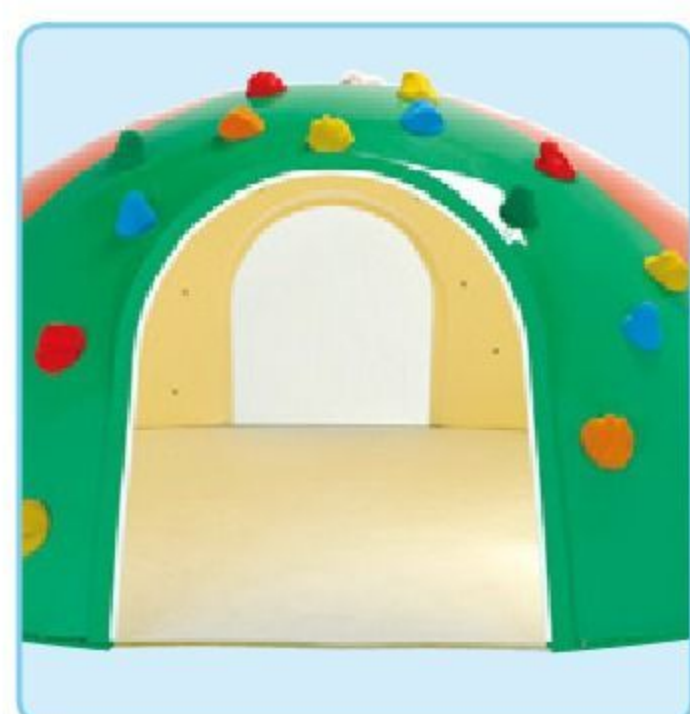

クライミングマウンテン

オリジナル

#571625 10%税込 1,419,000円 / 本体 1,290,000円 運賃 組み立て設置費 4~6歳

【材質】本体=FRP ロープ=クレモナ
ホールド=不飽和ポリエステル樹脂

【重さ】100kg

据え置き式(アンカー12本)

ロッククライミング、ロープクライミング、滑り台、トンネルと、4種類の遊びが楽しめます。

広い開口部

バランス
移動
操作

波形クライミングパネル

2x2 #571621 各色 10%税込 1,111,000円 / 本体 1,010,000円 運賃 組み立て設置費 4~6歳

2x3 #571622 各色 10%税込 1,661,000円 / 本体 1,510,000円 運賃 組み立て設置費

2x4 #571623 各色 10%税込 2,222,000円 / 本体 2,020,000円 運賃 組み立て設置費

【材質】本体=FRP ホールド=不飽和ポリエステル樹脂
マット=ターポリン、ポリウレタン

【重さ】16.5kg(パネル1枚) 【色】白・ベージュ 【付属品】専用マット

園舎外壁への設置に適した本格的なクライミングウォールです。
1m²のパネルを単位として必要な枚数を組み合わせて設置できます。表面には波形の起伏が付いています。

バランス
移動
操作

はしってとんでまわるゾウ!

#571718 10%税込 941,600円 / 本体 856,000円 運賃 設置費 3~6歳

【材質】FRP、スチール、他 【重さ】135kg

据え置き式

中央のハンドルを操作して回転させるコーヒーカップ型遊具です。
回転機構の安全性と耐久性を高めた新設計を採用しています。

バランス
移動
操作

絵本
保育図書

園舎づくり
保育環境備品
のご提案

椅子
テーブル
収納家具

環境備品

防災・
安全用品

給食用品

お昼寝用品
衛生用品

乳幼児
用品

積み木
ブロック
知育玩具

保育室
遊具

砂場用品
プール・
水遊び用品

園庭遊具

運動遊具

季節行事
用品

絵画制作
用品
楽器

視聴覚
用品

園児服
職員服

特別支援・
発達支援

学童保育
用品

新年度
用品