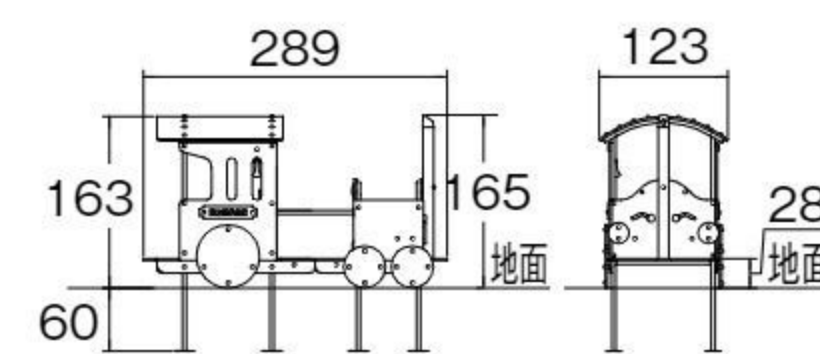

デンマーク生まれのコンパン遊具は、安全性、耐久性、ユニークなデザインで、世界中から高い評価を得ています。特にすべての角に丸みをつけ、留め金具にはキャップをかぶせるなど、安全面に配慮されています。

コンパン スチームエンジン

汽車 M525P #572001 10%税込 **2,310,000円** / 本体 2,100,000円
客車 M526P #572002 10%税込 **2,530,000円** / 本体 2,300,000円
接続板 #572005 10%税込 **115,500円** / 本体 105,000円

運賃 組み立て設置費 海外プラント CE
運賃 組み立て設置費 2~6歳
運賃 組み立て設置費

【材質】 汽車 M525P・客車 M526P=高密度ポリエチレン、ステンレス、スチール、ポリウレタン、ナイロン

接続板=MDF、スチール、ステンレス、ナイロン

【重さ】 汽車 M525P=275kg 客車 M526P=338kg 接続板=14kg

基礎工事

客車 M526P
車内は2つの部屋に区切られ、それぞれの部屋にベンチが備え付けられています。