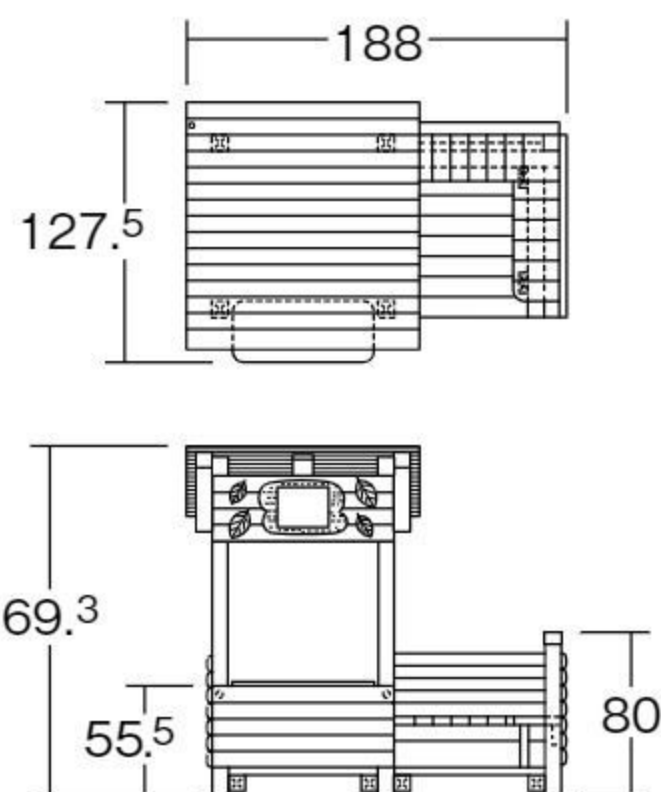

陽だまりバルコニーハウス

NEW

#573410 10%税込 891,000円 / 本体 810,000円 運賃 設置費

【材質】スギ(防虫防腐処理)、高密度ポリエチレン、スチール
【重さ】170kg

据え置き式

デッキ付きのカラフルなハウス遊具です。外側にテーブルとベンチ、ハウス内にカウンターとベンチを備えています。

ひのきの小さな青空キッチン

NEW オリジナル

#572331 10%税込 990,000円 / 本体 900,000円 運賃 設置費

【材質】ヒノキ(防虫防腐処理・はっ水塗装仕上げ)、スチール、高密度ポリエチレン、ステンレス、他
【重さ】195kg

据え置き式

砂場近くへの設置に適した、開放的なままごとハウスです。クッキングやお店やさんごっこが楽しめます。

シンク、コンロを備えたキッチンカウンター

テーブル

シェードはUVカット、遮熱仕様。カラビナを使って付け外しできます。

※ままごと用品は含まれません。

フォレストショップ

#571739 10%税込 990,000円 / 本体 900,000円 運賃 組み立て設置費

【材質】国産ヒノキ(防虫防腐処理・はっ水塗装仕上げ)、FRP
【重さ】180kg

据え置き式

ままごとカウンター、ベンチを備えたハウス遊具です。

看板には園名を入れられます。(別途見積もり)

ミニログパイヤハウス

#570546 10%税込 953,700円 / 本体 867,000円 運賃 組み立て設置費

【材質】ヒノキ(防虫防腐処理)
【重さ】360kg

据え置き式

南国の家をイメージしたログハウスです。ままごと遊びに最適です。

絵本
保育図書

園舎づくり
保育環境備品
のご提案

椅子
テーブル
収納家具

環境備品

防災・
安全用品

給食用品

お昼寝用品
衛生用品

乳幼児
用品

積み木
ブロック
知育玩具

保育室
遊具

砂場用品
プール・
水遊び用品

園庭遊具

運動遊具

季節行事
用品

絵画制作
用品
楽器

視聴覚
用品

園児服
職員服

特別支援・
発達支援

学童保育
用品

新年度
用品