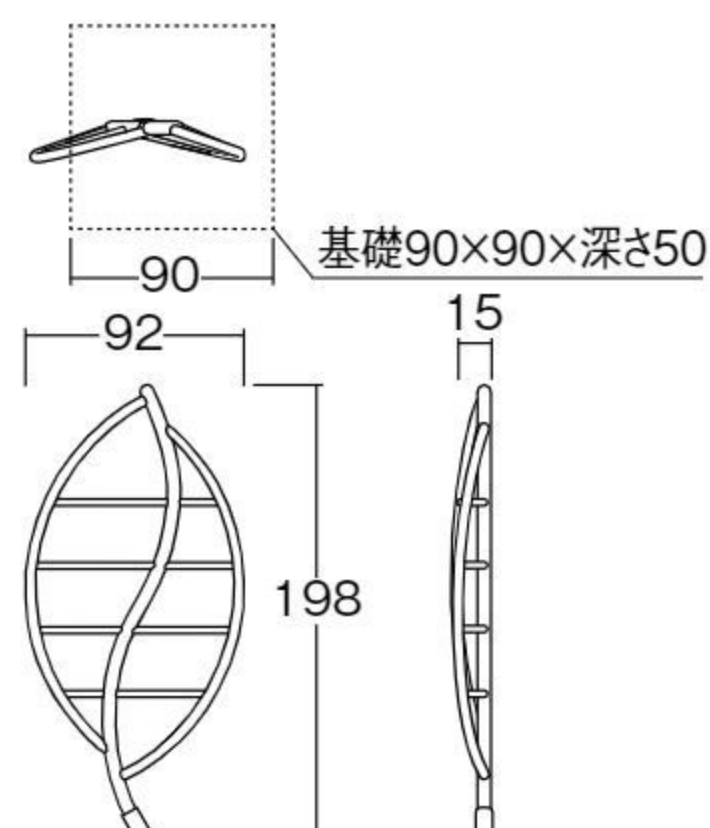

バランス
移動
操作

道くさのせかい 葉っぱ

#573053 10%税込 473,000円 / 本体 430,000円 運賃 組み立て設置費 3~6歳

【材質】スチール 【重さ】48kg

基礎工事

葉っぱをモチーフにした園庭遊具です。

バランス
移動
操作

道くさのせかい たんぼぼ