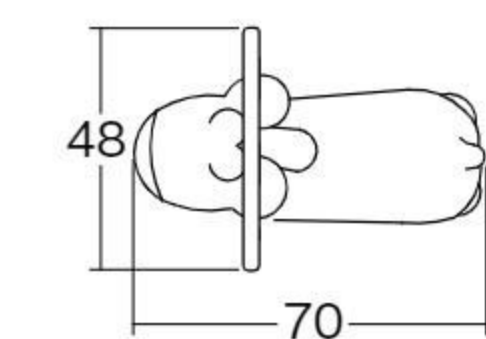

【材質】FRP、スチール 【重さ】40kg

据え置き式(アンカー4本)

しっかりと握れる両手グリップと、足になじみやすいパイプステップで安全に遊ぶことができます。

※振動遊具ですので、設置等には十分ご注意ください。

バランス
移動
操作

※ぞう、らいおんも同寸法です。

おシリーズ

ぞうさんです	#571728	10%税込	119,680円 / 本体 108,800円	運賃	設置費	
わんちゃんです	#571726	10%税込	114,950円 / 本体 104,500円	運賃	設置費	
ごりくんです	#573302	10%税込	135,520円 / 本体 123,200円	運賃	設置費	NEW
きりんさんです	#573303	10%税込	141,570円 / 本体 128,700円	運賃	設置費	NEW
しまうまくんです	#573304	10%税込	141,570円 / 本体 128,700円	運賃	設置費	NEW
ばんださんです	#573301	10%税込	119,680円 / 本体 108,800円	運賃	設置費	NEW
うさちゃんです	#571727	10%税込	114,950円 / 本体 104,500円	運賃	設置費	
くまさんです	#571729	10%税込	117,150円 / 本体 106,500円	運賃	設置費	
らいあんです	#571730	10%税込	117,150円 / 本体 106,500円	運賃	設置費	
かばさんです	#571731	10%税込	122,210円 / 本体 111,100円	運賃	設置費	