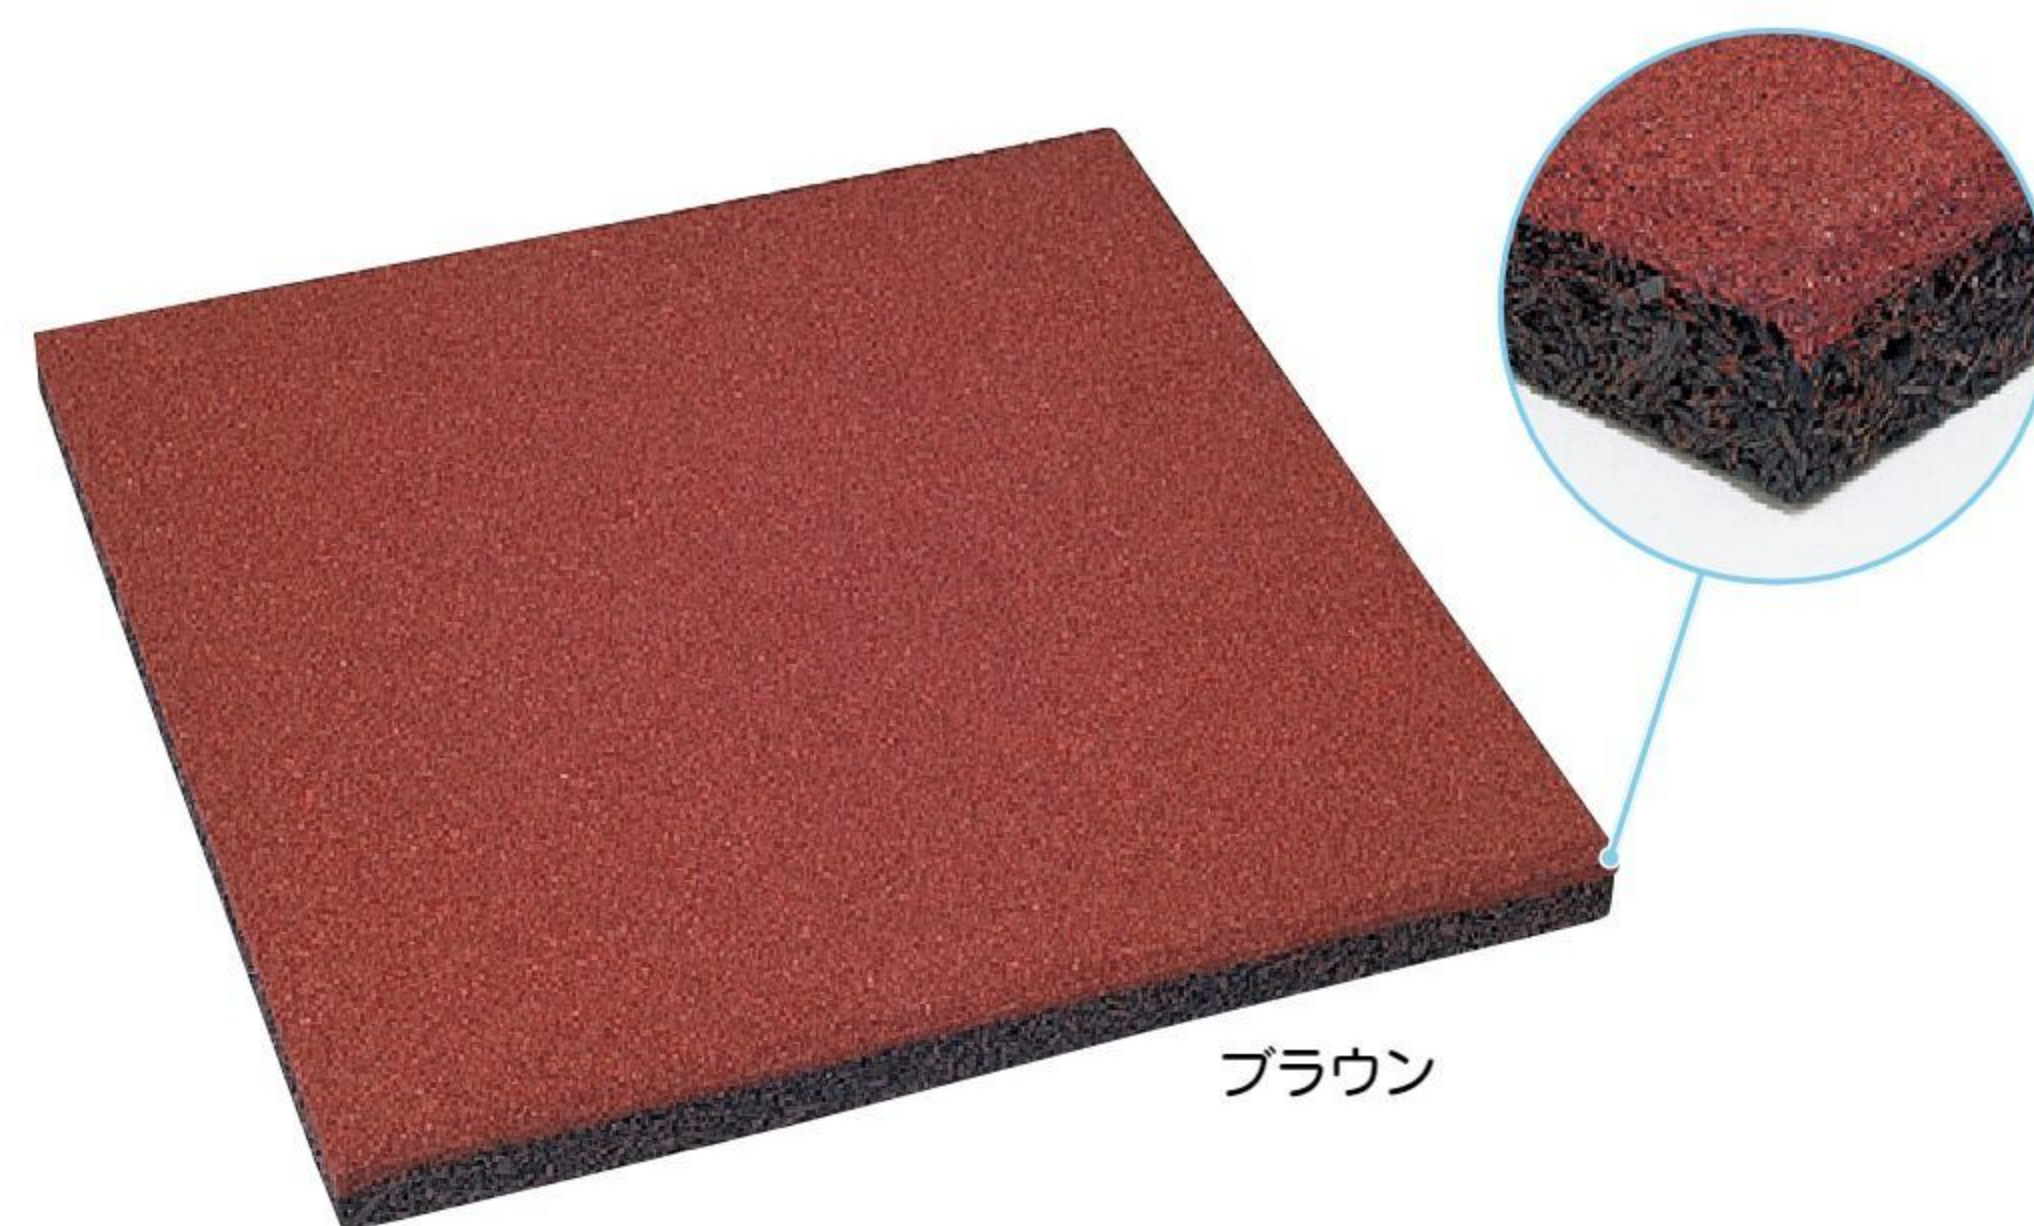

アネビーマット(4枚1組)

#691359 各色 10%税込 **19,800**円 / 本体 18,000円 運賃 設置費

【材質】 リサイクルゴム 【寸法】 50×50×厚さ4cm(1枚)

【重さ】 6kg(1枚) 【色】 ブラウン・グリーン

砂地に匹敵する衝撃吸収力のあるマットです。透水性があり、水たまりがでず衛生的です。設置作業は敷くだけです。