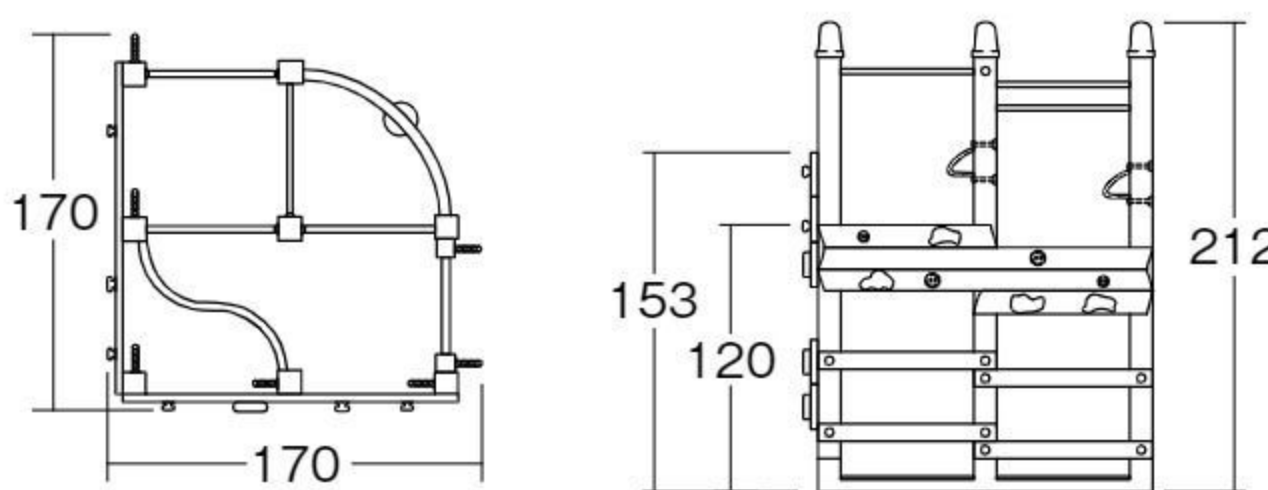

バランス
移動
操作

フォレストジャングル002

#571714 10%税込 2,046,000円 / 本体 1,860,000円 運賃 組み立て設置費

【材質】国産ヒノキ(防虫防腐処理・はっ水塗装仕上げ)、スチール
【重さ】280kg

4~6歳

据え置き式(アンカー4本)

ウォールクライミング、垂直ネット、ろくぼくなど、いろいろな登り方が楽しめます。

背面