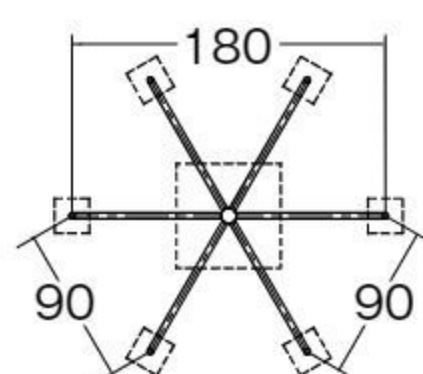

バランス
移動
操作

ステンレスD型登り棒4人用

オリジナル

#571967 10%税込 880,000円 / 本体 800,000円

運賃 設置費

3~6歳

【材質】ステンレス 【重さ】65kg

据え置き式(アンカー4本)

パイプ接合部分にボルトや金具などの突起物はありません。

※ステンレス地にカラー塗装で仕上げています。