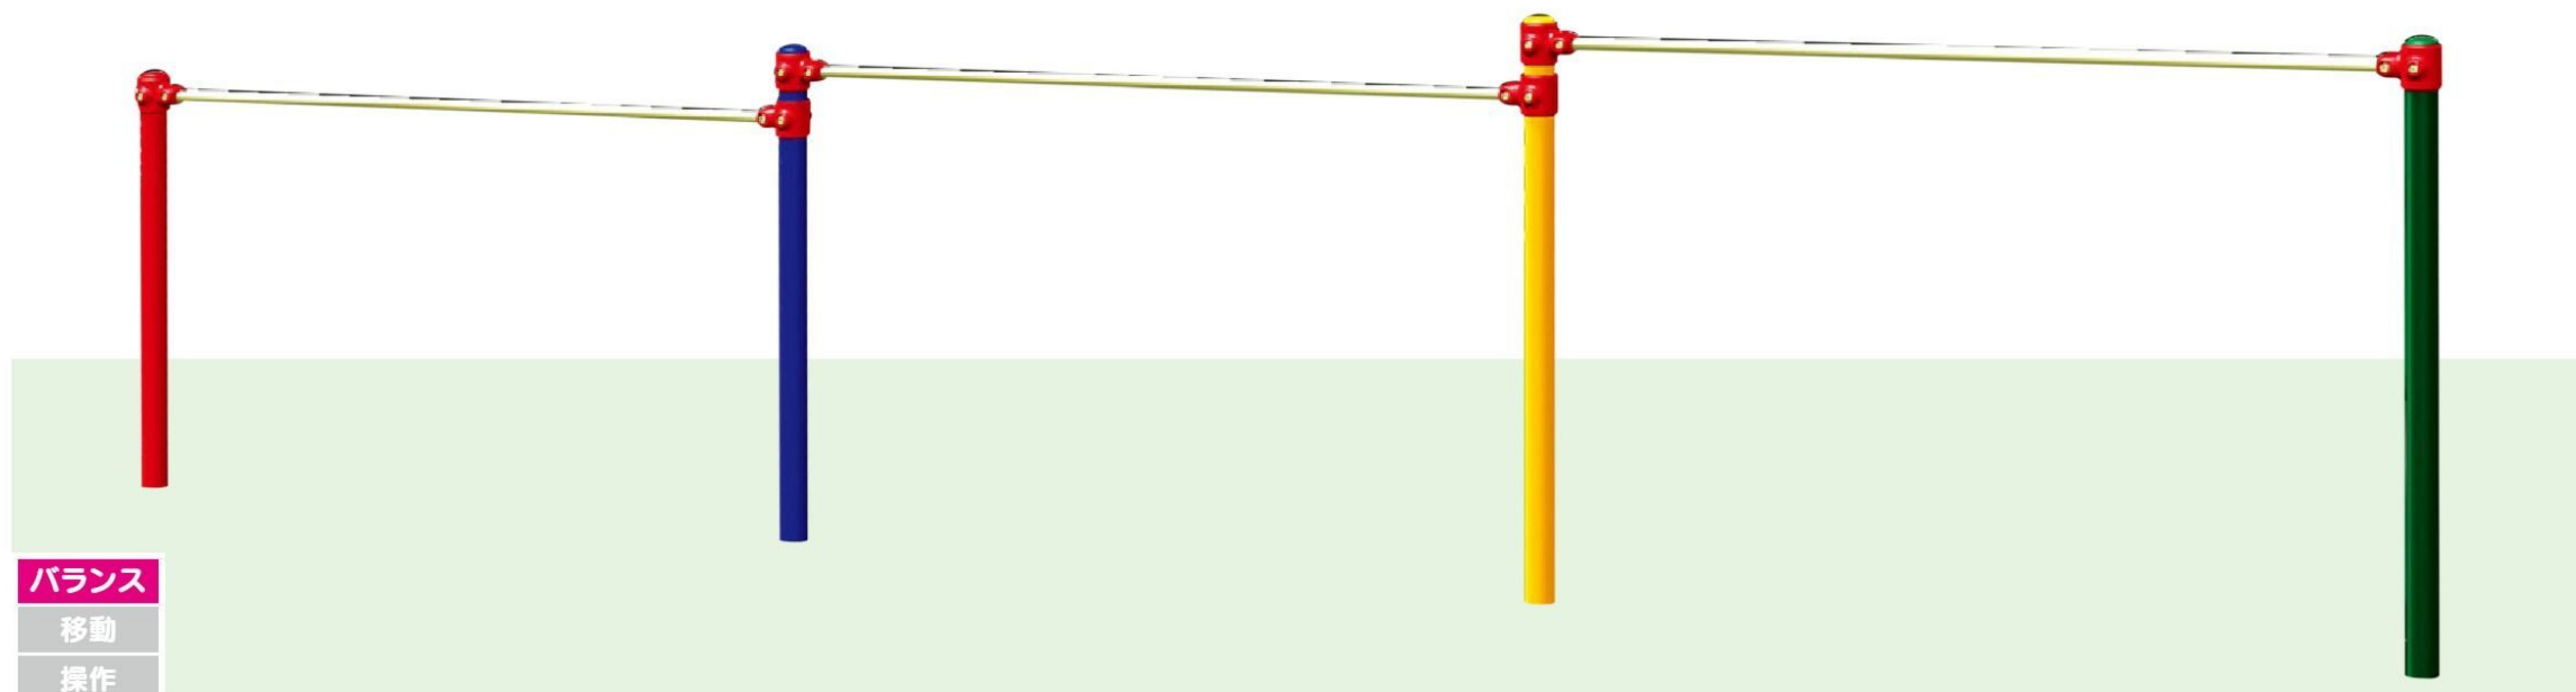

バランス
移動
操作

絵本
保育図書

園舎づくり
保育環境備品
のご提案

椅子
テーブル
収納家具

環境備品

防災・
安全用品

給食用品

お昼寝用品
衛生用品

乳幼児
用品

積み木
ブロック
知育玩具

保育室
遊具

砂場用品
プール・
水遊び用品

園庭遊具

運動遊具

季節行事
用品

絵画制作
用品
楽器

視聴覚
用品

園児服
職員服

特別支援・
発達支援

学童保育
用品

新年度
用品