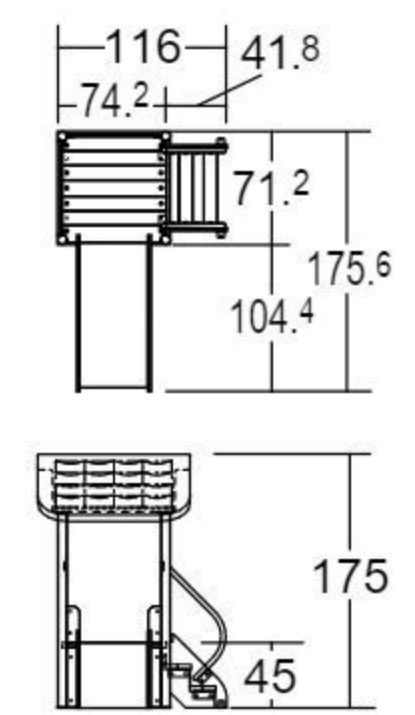

ミニセット

据え置き式(アンカー4本)

アルファステージ

オリジナル

#571787 10%税込 **2,069,100円** / 本体 1,881,000円 運賃 組み立て設置費 **2~6** 歳

【材質】 スチール、FRP、高密度ポリエチレン、スギ 【重さ】 280kg

据え置き式(アンカー9本)

滑り台やロッククライムが楽しめる低年齢児向け遊具です。パネルにも遊びの要素満載です。