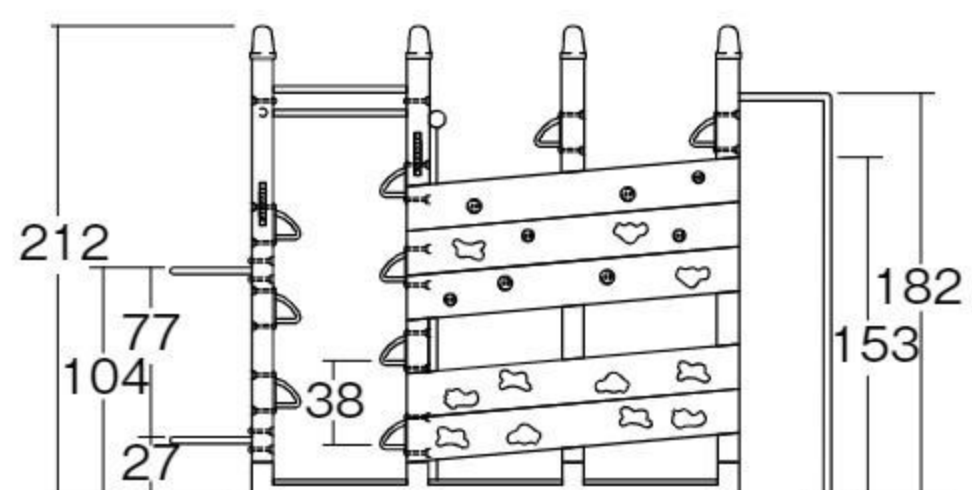

バランス
移動
操作

フォレストジャングル001

#571713 10%税込 2,046,000円 / 本体 1,860,000円 運賃 組み立て設置費

【材質】国産ヒノキ(防虫防腐処理・はっ水塗装仕上げ)、スチール
【重さ】285kg

4~6歳

据え置き式(アンカー5本)

ウォールクライミング、垂直ネット、ろくぼく、登り棒など、いろいろな登り方が楽しめます。

背面