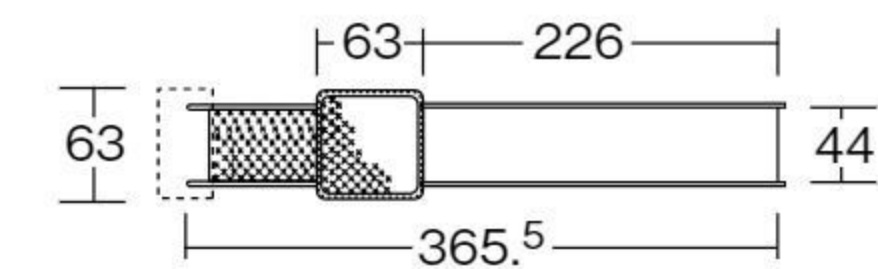

バランス
移動
操作

小型滑り台(ステンレス張り)

#570097 10%税込 **550,000円** / 本体 500,000円 運賃 組み立て設置費 **3~6**歳

【材質】 スチール 【重さ】 117kg

基礎工事

小さなスペースに設置できる小型の滑り台です。

バランス
移動
操作

絵本
保育図書