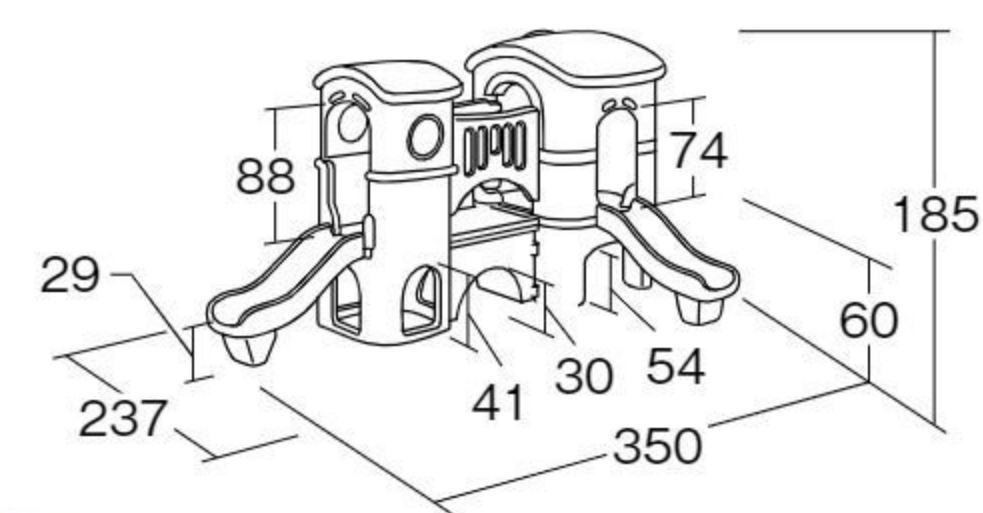

新年度
用品

ステップ2 クラブハウス・クライマー

#570734 10%税込 279,400円 / 本体 254,000円

運賃 組み立て設置費

海外
ブランド

CE 2~6歳

【材質】ポリエチレン 【重さ】75kg

低年齢児が安心して遊べる低床遊具です。滑り台、トンネル、渡り橋などが楽しめます。