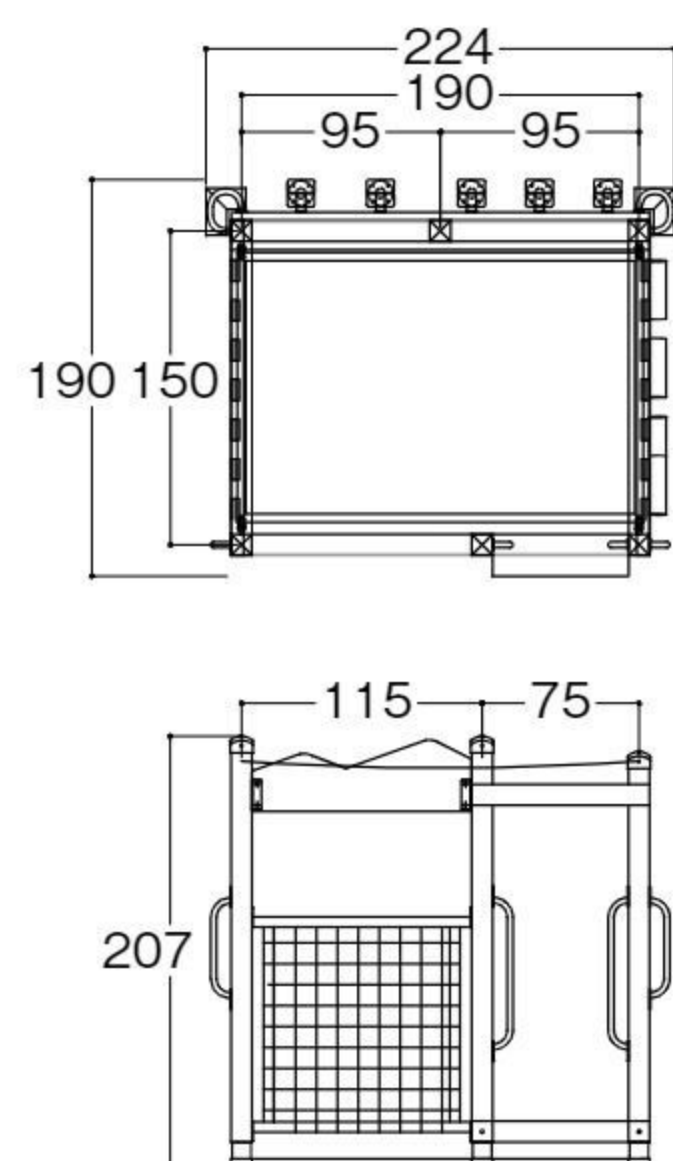

内側面の足場は丸太仕様です。