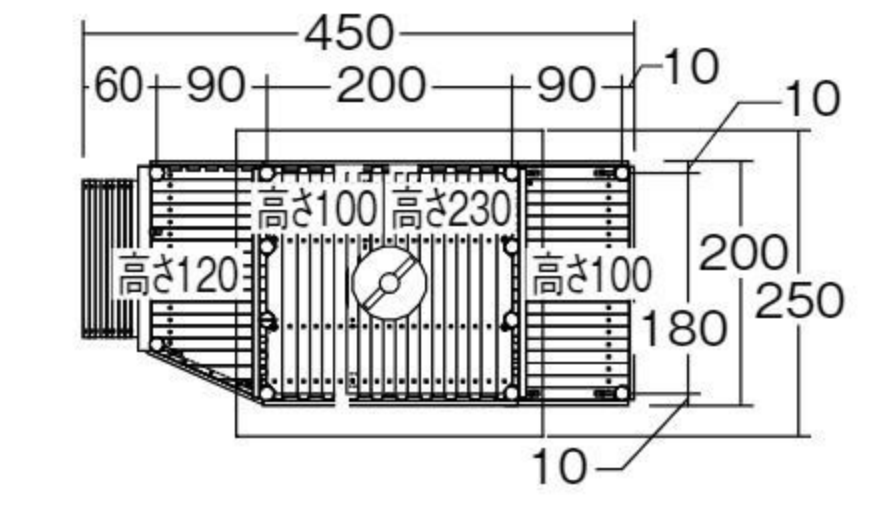

【重さ】1,100kg

据え置き式(一部埋設・アンカー14本)

3種類のクライムで2階に登れるハウス遊具です。2階からさらに、はしごとサボテン登りを使ってロフトへ登れます。

広いロフト

動画で遊び方をご紹介します。

背面

サボテン登り

バランス
移動
操作