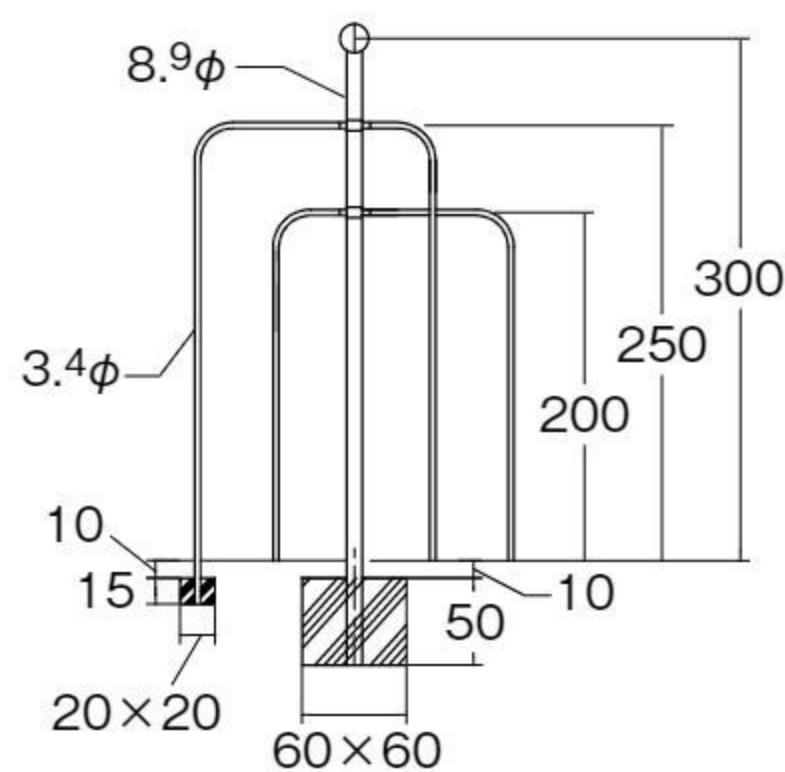

バランス
移動
操作

ステンレスD型登り棒4人用

オリジナル

#571967 10%税込 880,000円 / 本体 800,000円

運賃 設置費

3~6歳

【材質】ステンレス 【重さ】65kg

据え置き式(アンカー4本)

パイプ接合部分にボルトや金具などの突起物はありません。

※ステンレス地にカラー塗装で仕上げています。