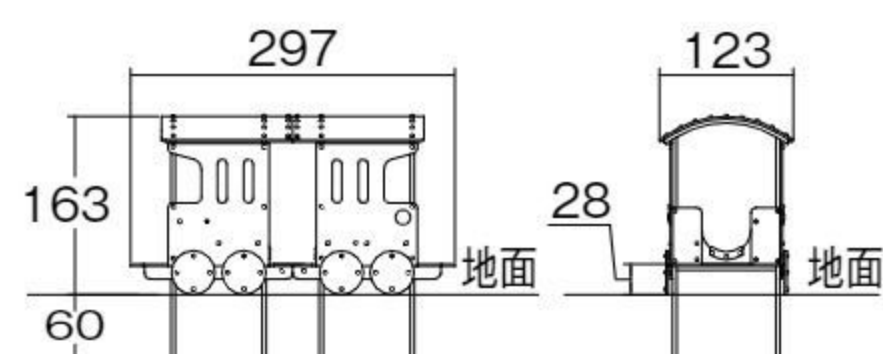

デンマーク生まれのコンパン遊具は、安全性、耐久性、ユニークなデザインで、世界中から高い評価を得ています。特にすべての角に丸みをつけ、留め金具にはキャップをかぶせるなど、安全面に配慮されています。

コンパン スチームエンジン

汽車 M525P #572001 10%税込 **2,310,000円** / 本体 2,100,000円
客車 M526P #572002 10%税込 **2,530,000円** / 本体 2,300,000円
接続板 #572005 10%税込 **115,500円** / 本体 105,000円

運賃 組み立て設置費 海外プラント CE
運賃 組み立て設置費 2~6歳
運賃 組み立て設置費

【材質】 汽車 M525P・客車 M526P=高密度ポリエチレン、ステンレス、スチール、ポリウレタン、ナイロン

接続板=MDF、スチール、ステンレス、ナイロン

【重さ】 汽車 M525P=275kg 客車 M526P=338kg 接続板=14kg

基礎工事

客車 M526P
車内は2つの部屋に区切られ、それぞれの部屋にベンチが備え付けられています。