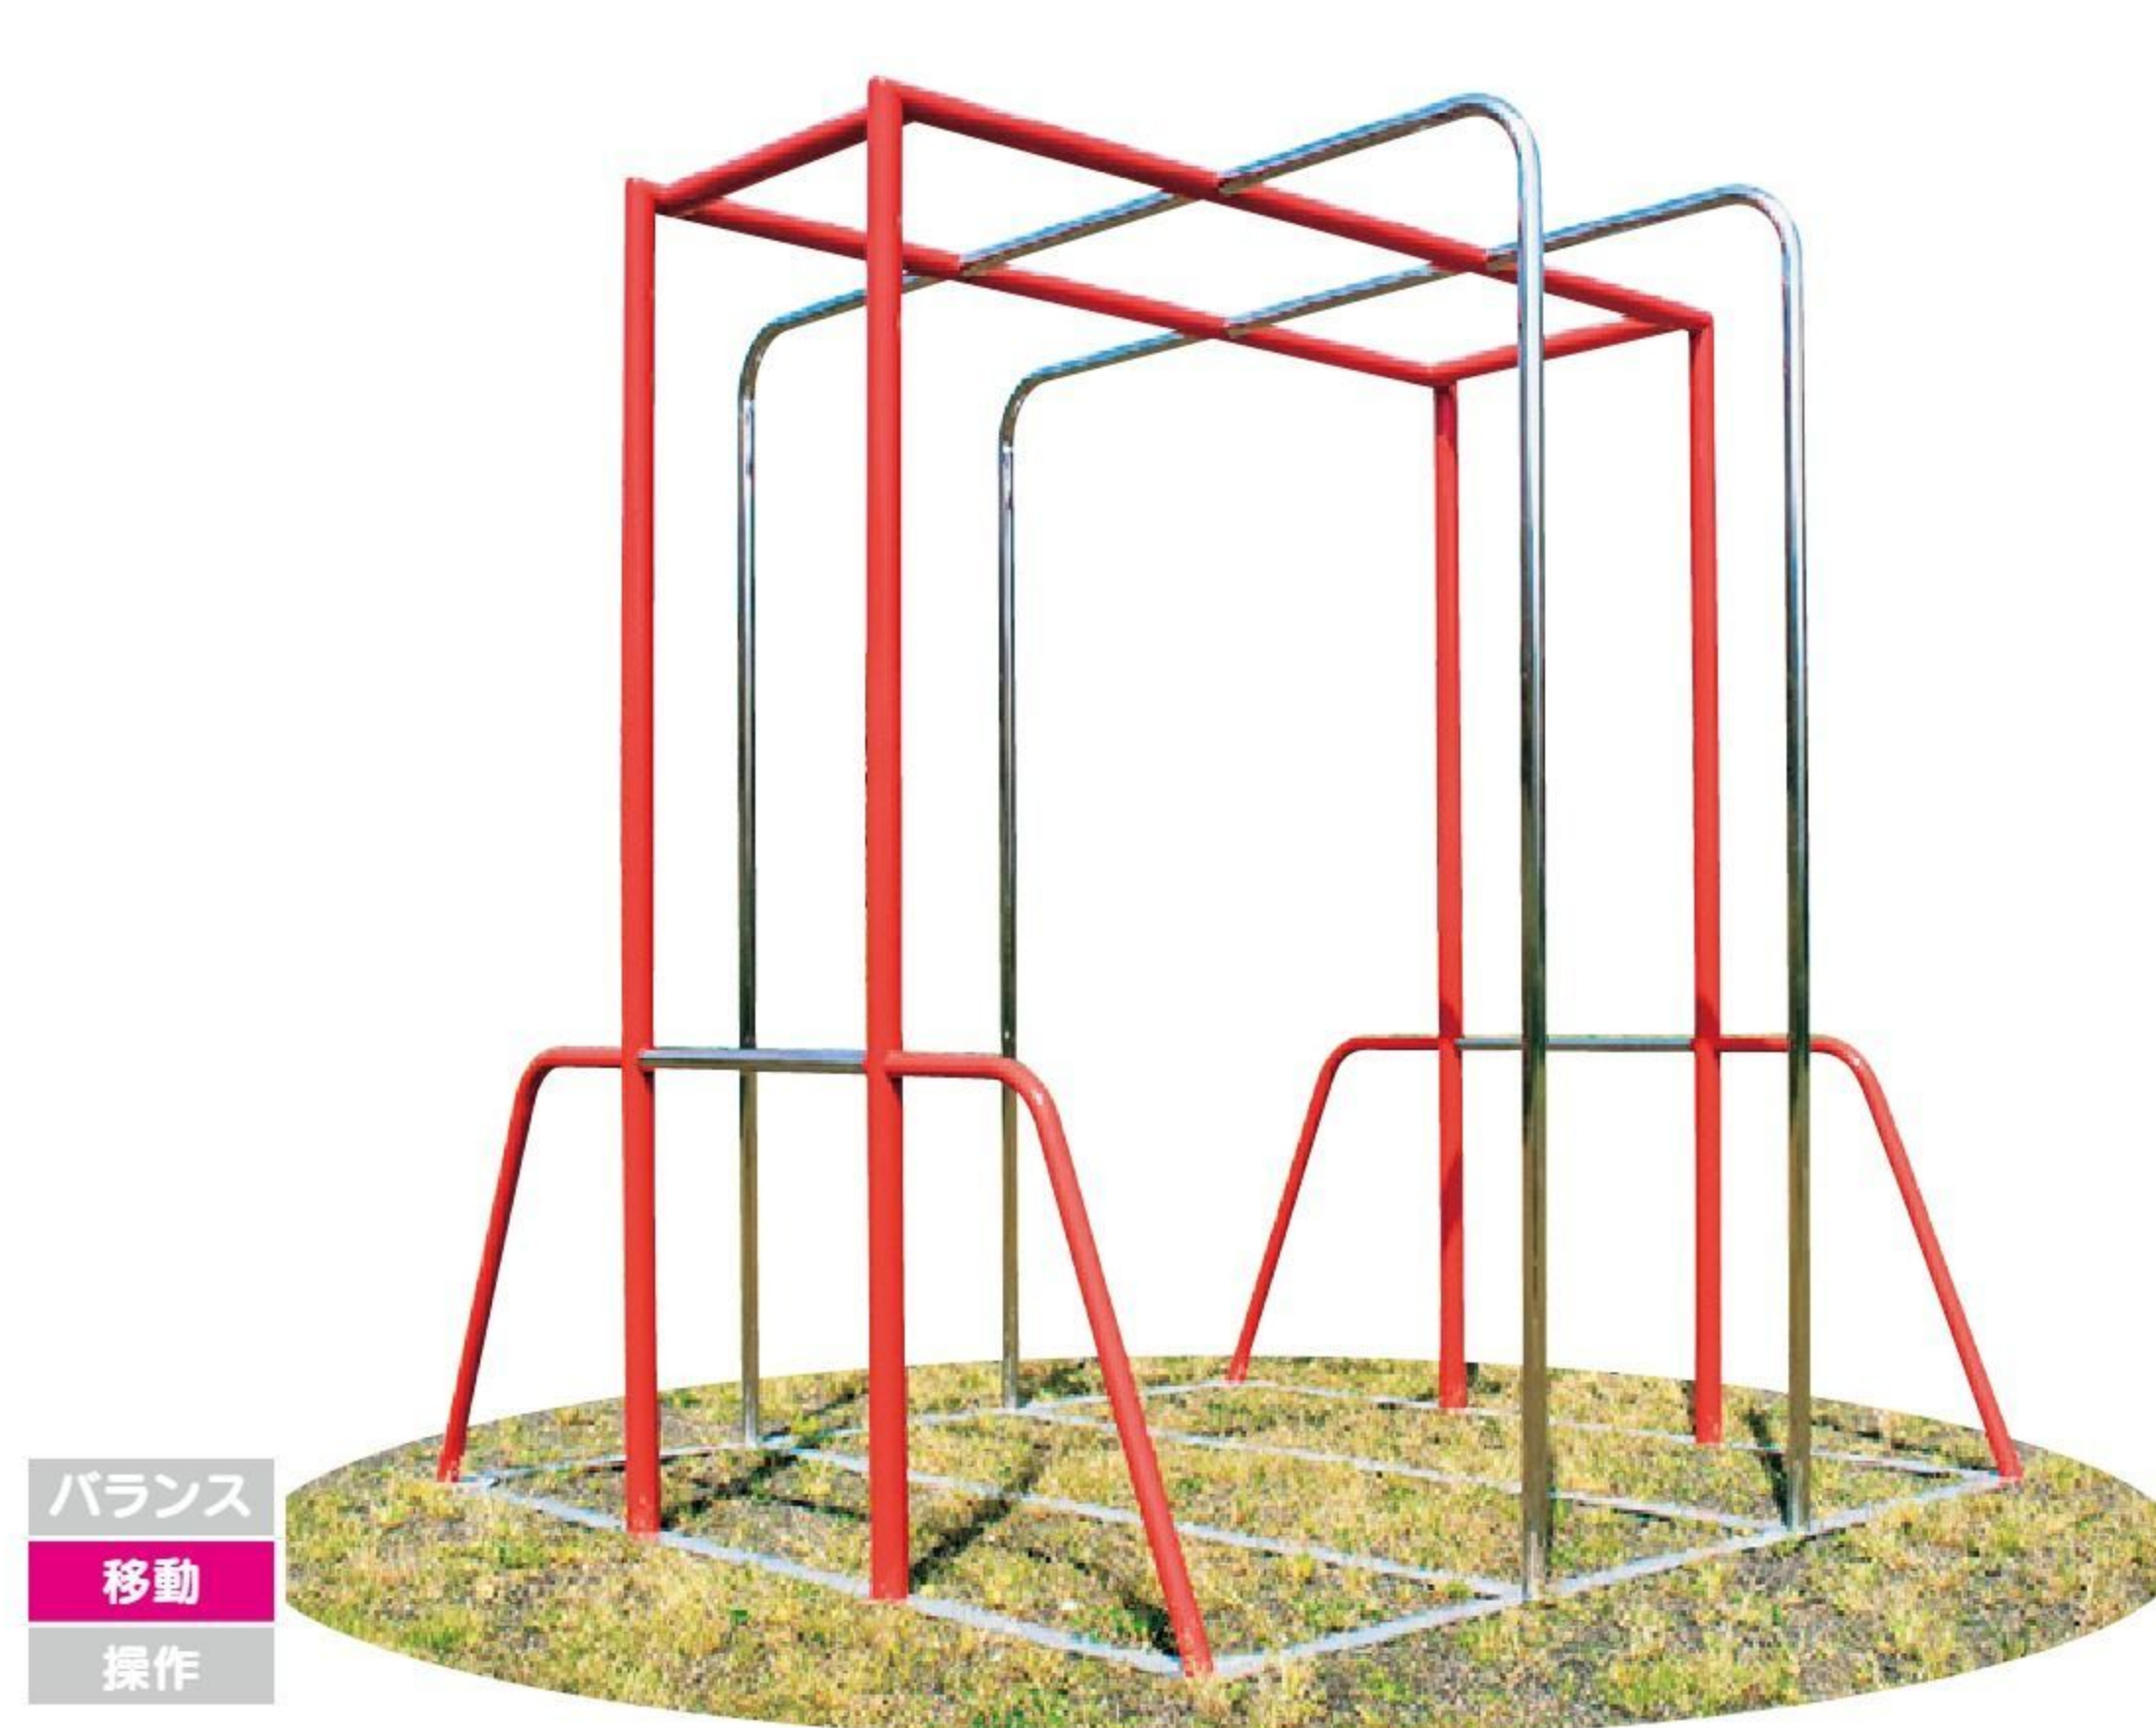

バランス
移動
操作

絵本
保育図書

園舎づくり
保育環境備品
のご提案

椅子
テーブル
収納家具

環境備品

防災・
安全用品

給食用品

お昼寝用品
衛生用品

乳幼児
用品

積み木
ブロック
知育玩具

保育室
遊具

砂場用品
プール・
水遊び用品

園庭遊具

運動遊具

季節行事
用品

絵画制作
用品
楽器

視聴覚
用品

園児服
職員服

特別支援・
発達支援

学童保育
用品

新年度
用品