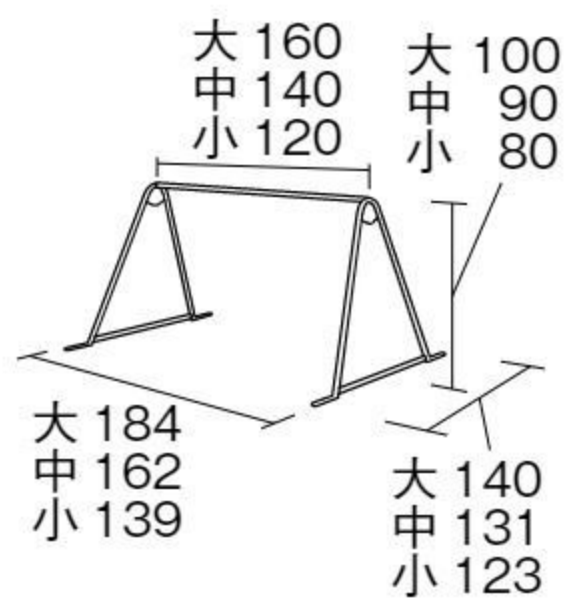

#571961 10%税込 **726,000**円 / 本体 660,000円 運賃 **3~6**歳

【材質】ステンレス

【重さ】大=20kg 中=18kg 小=16kg

据え置き式(アンカー12本)

大中小の3台セットです。
収納時は重ねて置けます。

収納時

バランス
移動
操作

ステンレス低鉄棒