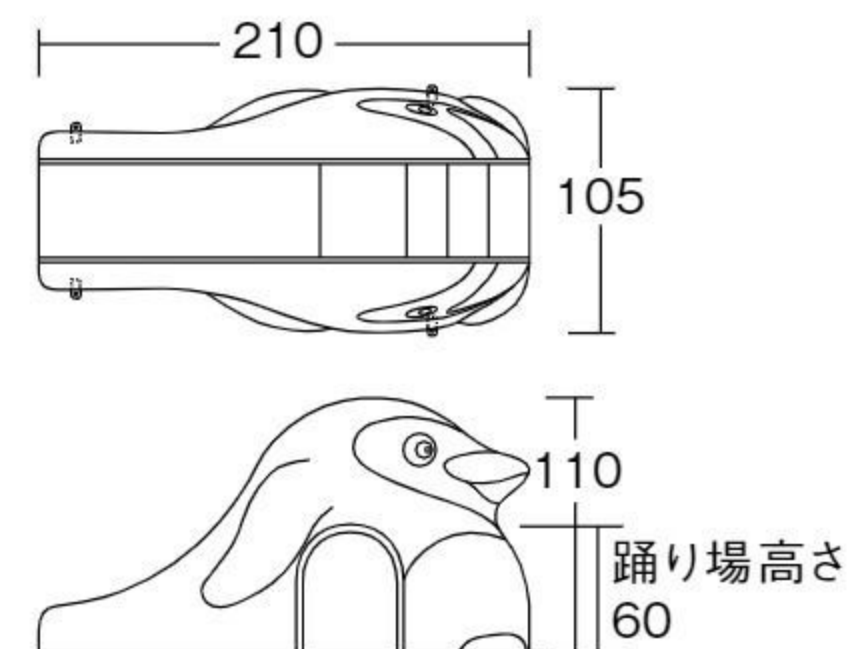

なかよしドラゴン

オリジナル

太鼓はしごタイプ #570410 各色 10%税込 1,782,000円 / 本体 1,620,000円 運賃 組み立て設置費 3~6歳

階段タイプ #570420 各色 10%税込 1,870,000円 / 本体 1,700,000円 運賃 組み立て設置費

【材質】FRP、スチール

【重さ】太鼓はしごタイプ=166kg 階段タイプ=218kg

【色】ブルー・グリーン・ピンク・イエロー・レッド

据え置き式(一部埋設・アンカー4本)

大きくカーブした滑り台、ネット太鼓はしご、カウンターなど、たくさんの遊びの要素がコンパクトに組み込まれています。5色のカラーバリエーションから選べます。

※仕様は変更される場合があります。

太鼓はしごタイプと階段タイプの2タイプから選べます。

動画で遊び方をご紹介します。

太鼓はしごタイプ

階段タイプ

バランス
移動
操作

子ゾウさんですべろー！

#571783 10%税込 733,700円 / 本体 667,000円 運賃 設置費 2~6歳

【材質】FRP 【重さ】60kg

据え置き式(アンカー4本)

階段とロッククライムを備えた低年齢児向け滑り台です。

バランス
移動
操作

ペンギンジム

#571647 各色 10%税込 572,000円 / 本体 520,000円 運賃 設置費 2~6歳

【材質】FRP 【重さ】約47kg

【色】ブルー・ピンク

据え置き式(アンカー4本)

年少児向けの滑り台です。トンネルをくぐって遊ぶこともできます。

ピンク

バランス
移動
操作

絵本
保育図書

園舎づくり
保育環境備品
のご提案

椅子
テーブル
収納家具

環境備品

防災・
安全用品

給食用品

お昼寝用品
衛生用品

乳幼児
用品

積み木
ブロック
知育玩具

保育室
遊具

砂場用品
プール・
水遊び用品

園庭遊具

運動遊具

季節行事
用品

絵画制作
用品
楽器

視聴覚
用品

園児服
職員服

特別支援・
発達支援

学童保育
用品

新年度
用品