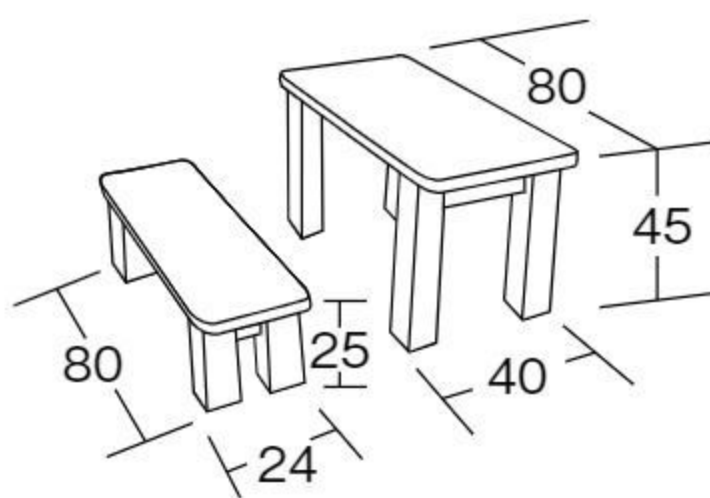

中型ベンチテーブルセット

#650037 10%税込 **105,600円** / 本体 96,000円 運賃

【材質】国産ヒノキ(防虫防腐処理・はっ水塗装仕上げ)
【重さ】テーブル=14kg ベンチ=7.5kg(1台)

据え置き式

テーブル1台、ベンチ2台のセットです。
持ち運びしやすい大きさです。