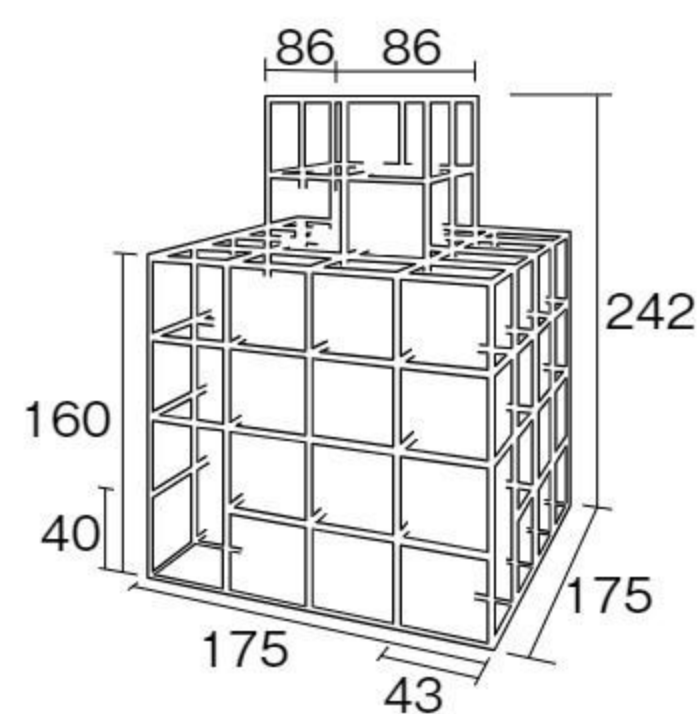

ステンレスD型ジャングルジム

オリジナル

#571963 10%税込 1,562,000円 / 本体 1,420,000円

運賃 設置費

【材質】ステンレス 【重さ】165kg

【寸法】縦パイプ=直径32mm丸 横パイプ=直径27.2mm丸

3~6歳

据え置き式(アンカー4本)

パイプ接合部分にボルトや金具などの突起物がないジャングルジムです。

バランス
移動
操作

ステンレスステップアップ コンパクトジャングルジム

オリジナル

#571901 10%税込 825,000円 / 本体 750,000円

運賃 設置費

3~6歳

【材質】ステンレス 【重さ】60kg

【寸法】パイプ=直径27.2mm丸

据え置き式(アンカー4本)

パイプ接合部分にボルトや金具などの突起物がないジャングルジムです。