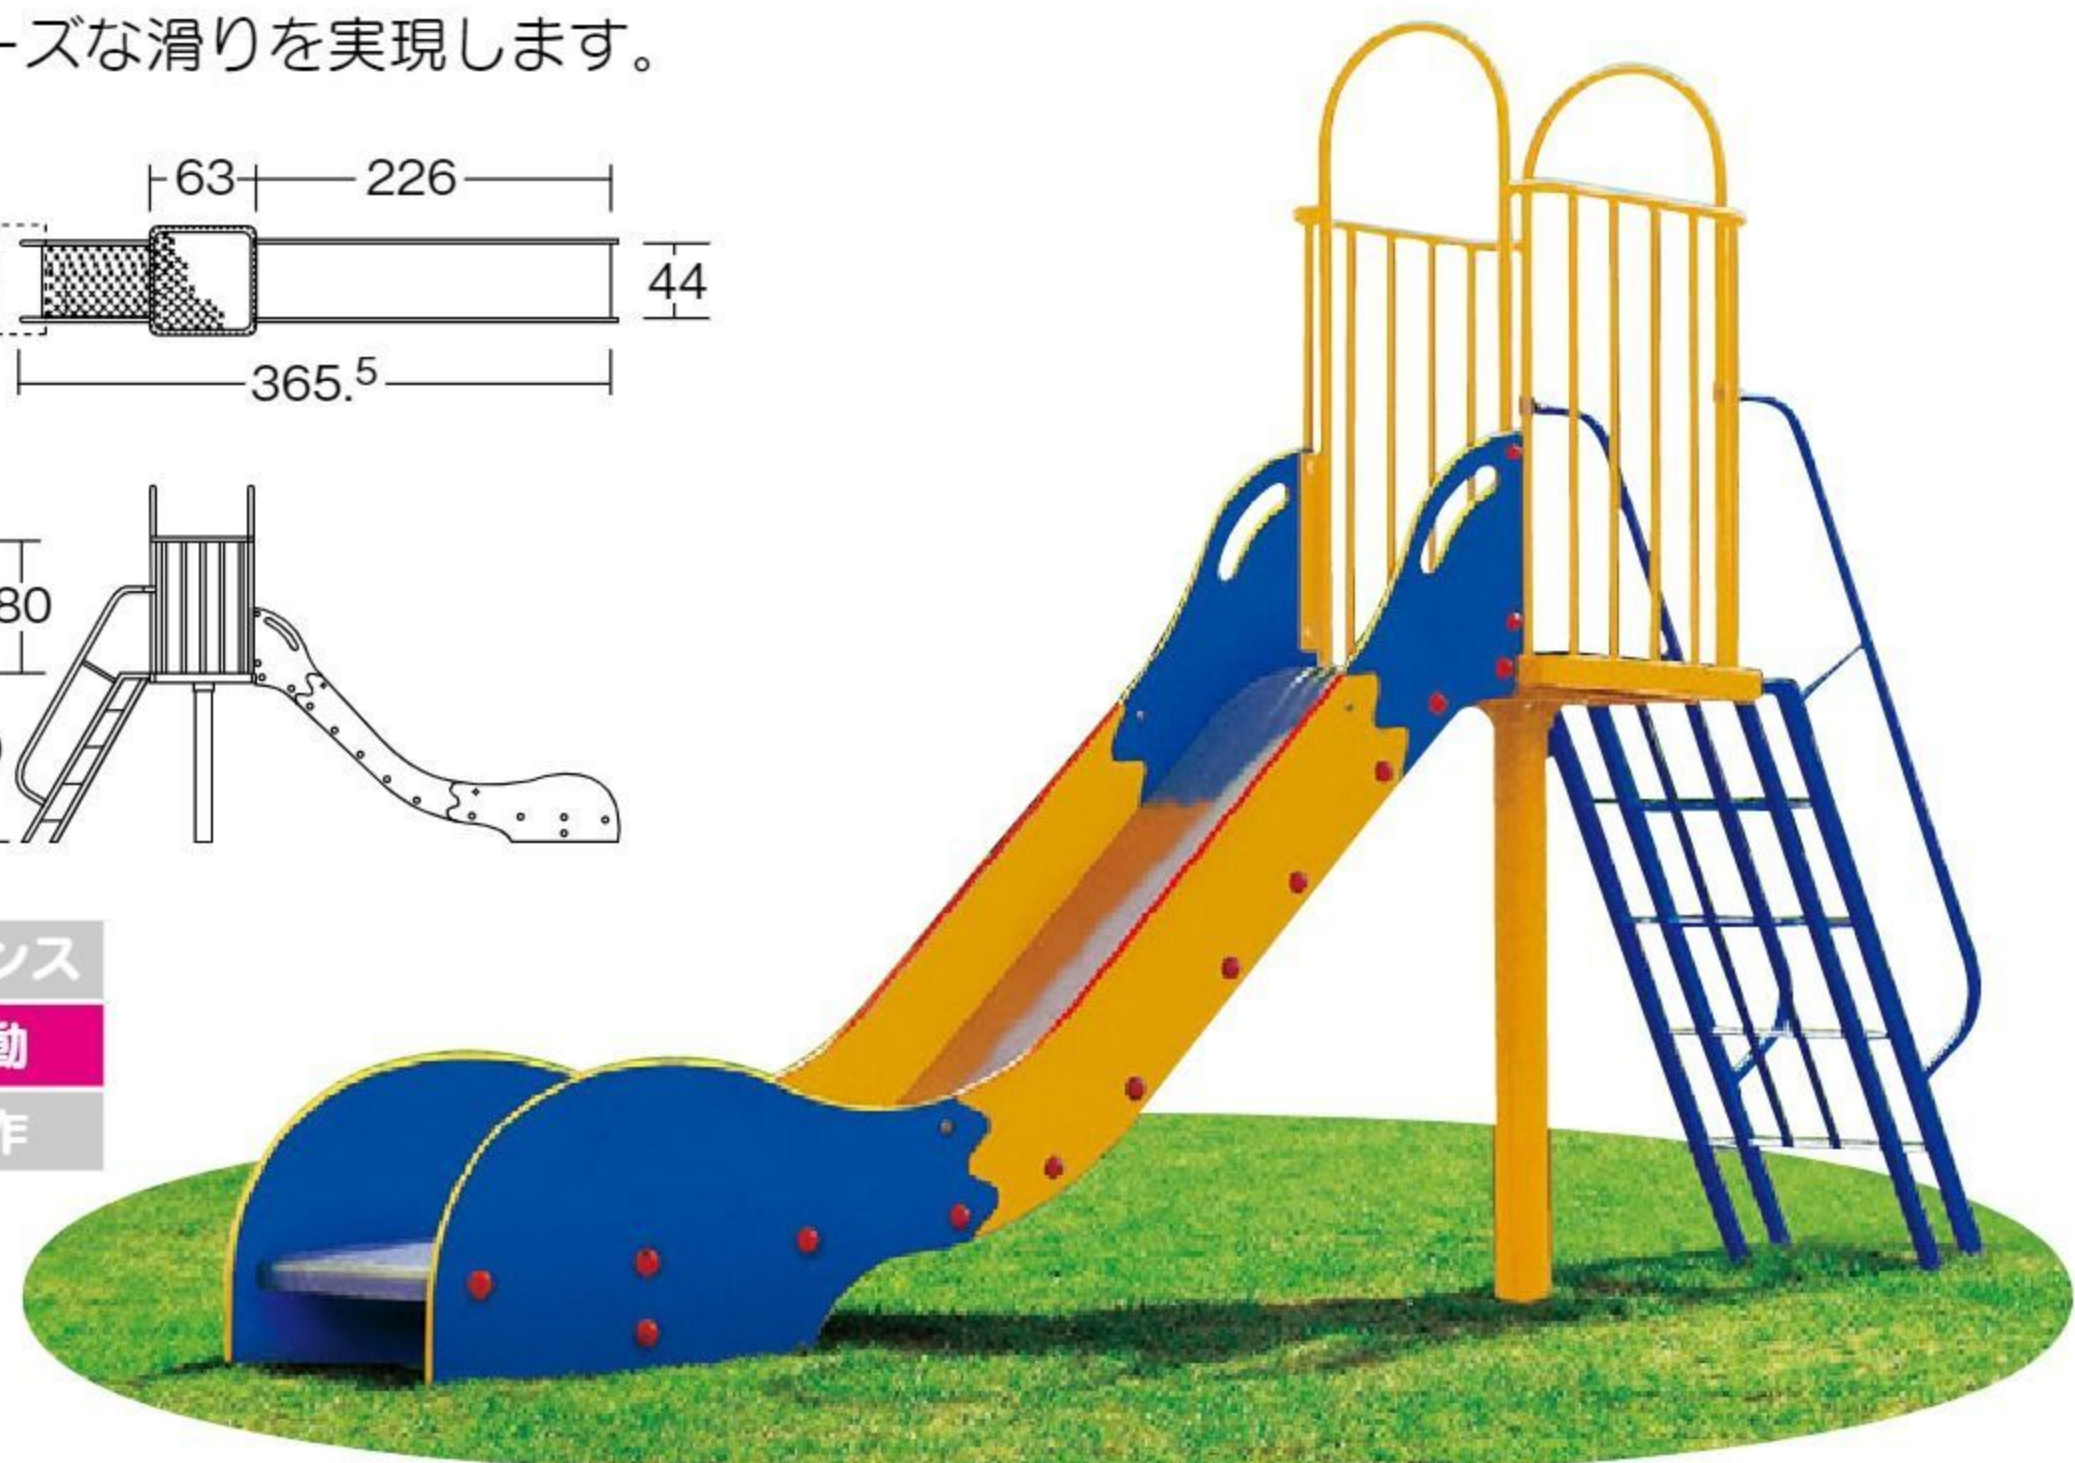

バランス
移動
操作

小型滑り台(ステンレス張り)

#570097 10%税込 **550,000円** / 本体 500,000円 運賃 組み立て設置費 **3~6**歳

【材質】 スチール 【重さ】 117kg

基礎工事

小さなスペースに設置できる小型の滑り台です。

バランス
移動
操作

絵本
保育図書