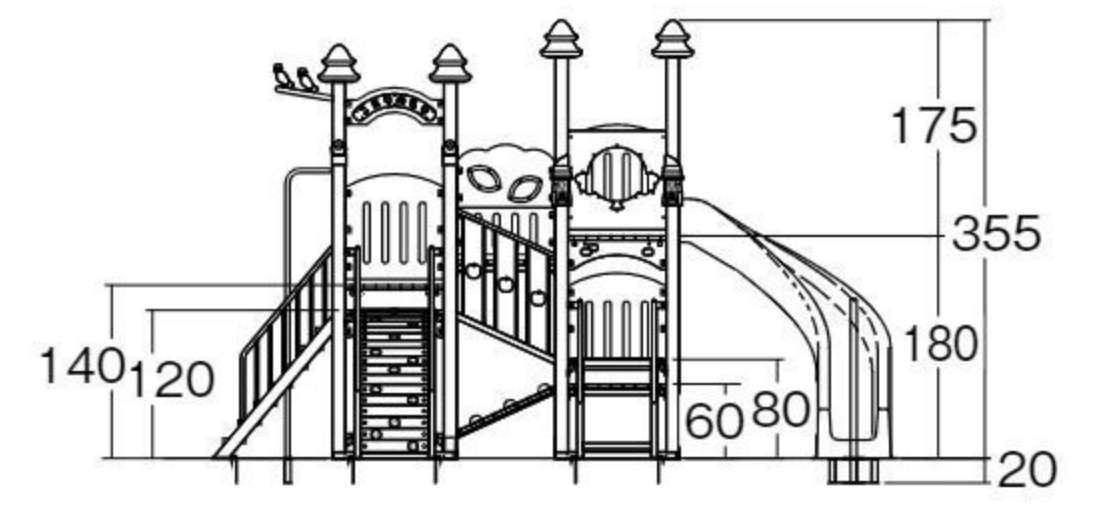

チャイルドファーム こどりのもり

NEW オリジナル

#570991 10%税込 7,260,000円 / 本体 6,600,000円 運賃 組み立て設置費 3~6歳

【材質】 スチール、FRP、国産スギ(防虫防腐処理)、ポリカーボネート、高密度ポリエチレン

【重さ】 1,095kg

据え置き式(一部埋設・アンカー6本)

小鳥たちが集まる森をイメージした複合遊具です。カーブ滑り台、ネット太鼓はしご、ロッククライミング、滑り棒など、遊びの要素満載です。

動画で遊び方をご紹介します。

バランス

移動

操作

絵本
保育図書

園舎づくり
保育環境備品
のご提案

椅子
テーブル
収納家具

環境備品

防災・
安全用品

給食用品

お昼寝用品
衛生用品

乳幼児
用品

積み木
ブロック
知育玩具

保育室
遊具

砂場用品
プール・
水遊び用品

園庭遊具

運動遊具

季節行事
用品

絵画制作
用品
楽器

視聴覚
用品

園児服
職員服

特別支援・
発達支援

学童保育
用品

新年度
用品

チャイルドファーム カントリーハウス

NEW オリジナル

#570990 10%税込 4,180,000円 / 本体 3,800,000円 運賃 組み立て設置費 3~6歳

【材質】 スチール、FRP、国産スギ(防虫防腐処理)、ポリカーボネート、高密度ポリエチレン

【重さ】 580kg

据え置き式(一部埋設・アンカー2本)

牧場をイメージした複合遊具です。カーブ滑り台、トンネルクライミング、滑り棒などが楽しめます。

動画で遊び方をご紹介します。

バランス

移動

操作