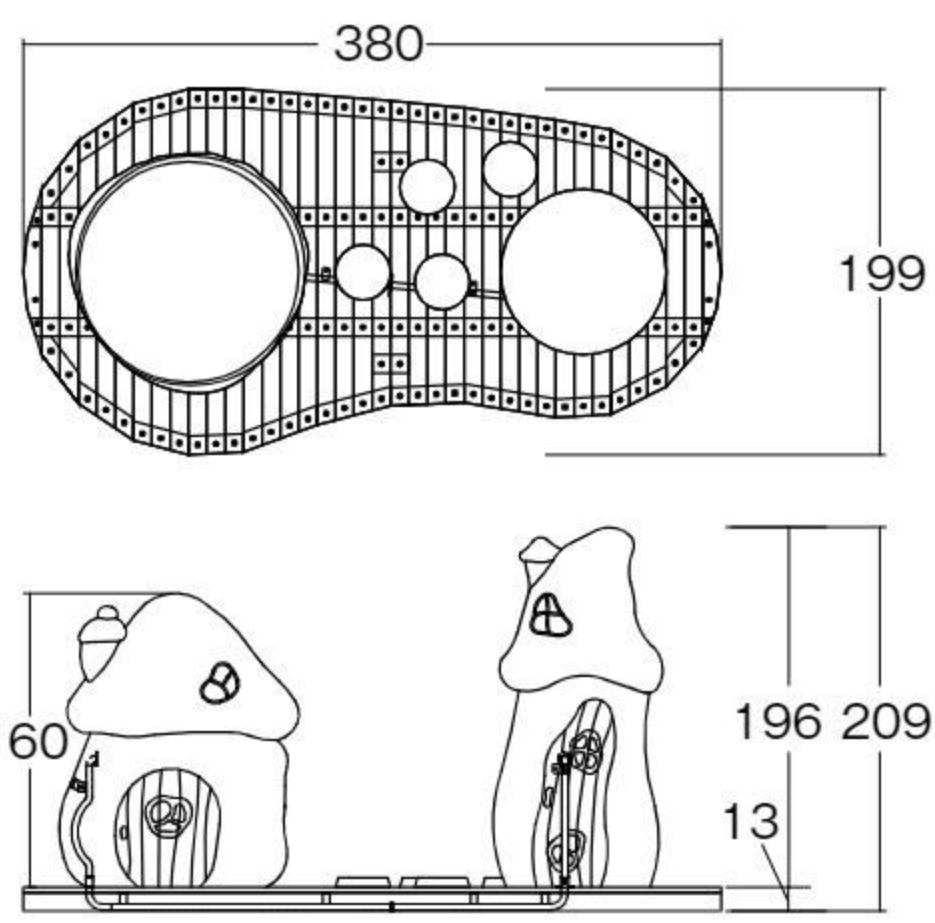

マールとポートル

#571792 10%税込 **2,565,200円** / 本体 2,332,000円 運賃 組み立て設置費

【材質】FRP、スチール、高密度ポリエチレン、スギ(防虫防腐処理)
【重さ】400kg

据え置き式

木製デッキの上にメルヘン調のハウスがふたつ並んだ園庭遊具です。ふたつのハウス間で伝声管を使ったおしゃべりが楽しめます。

※扉は開きません。

となりのハウスとお話できます。

クムクム