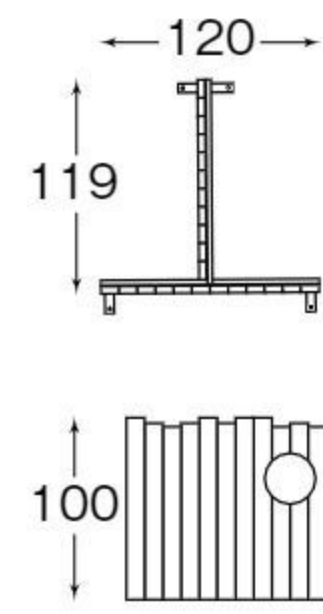

ひのきのわくわくパネル Tタイプ NEW オリジナル

#572342 10%税込 **385,000円** / 本体 350,000円

【重さ】63kg

据え置き式(アンカー4本)

運賃 設置費