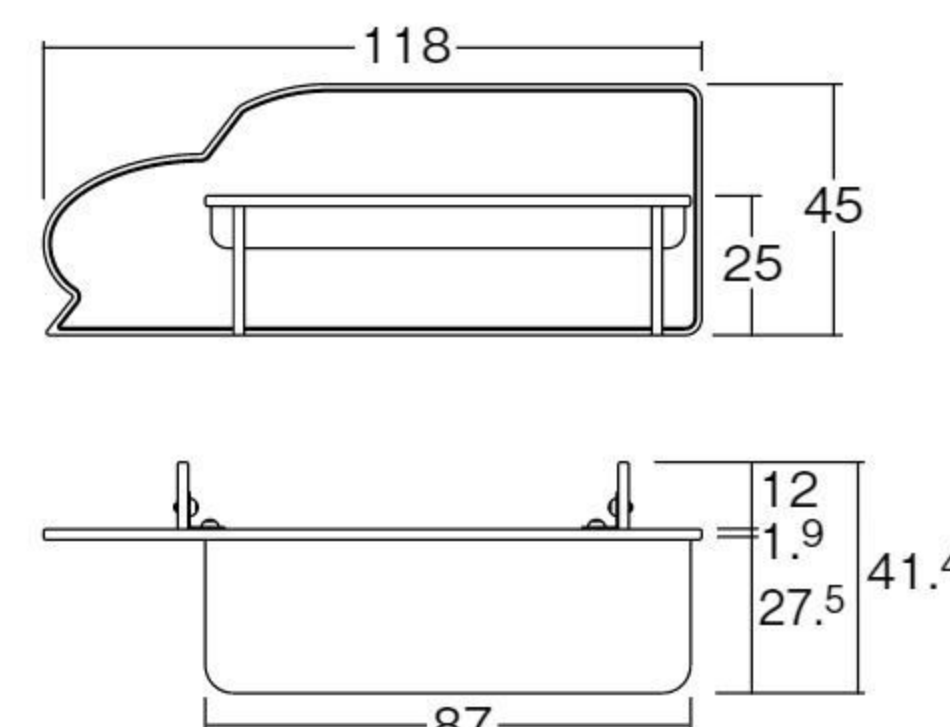

923形ドクターイエロー #650504 10%税込 **159,500円** / 本体 145,000円 運賃 組み立て設置費

【材質】高密度ポリエチレン、アクリル樹脂
【重さ】16kg

据え置き式(アンカー4本)

子どもたちに大人気の新幹線をモチーフにしたベンチです。ごっこ遊びも盛り上がります。

裏面には転倒防止の補助脚が付いています。

絵本
保育図書

園舎づくり
保育環境備品
のご提案

椅子
テーブル
収納家具