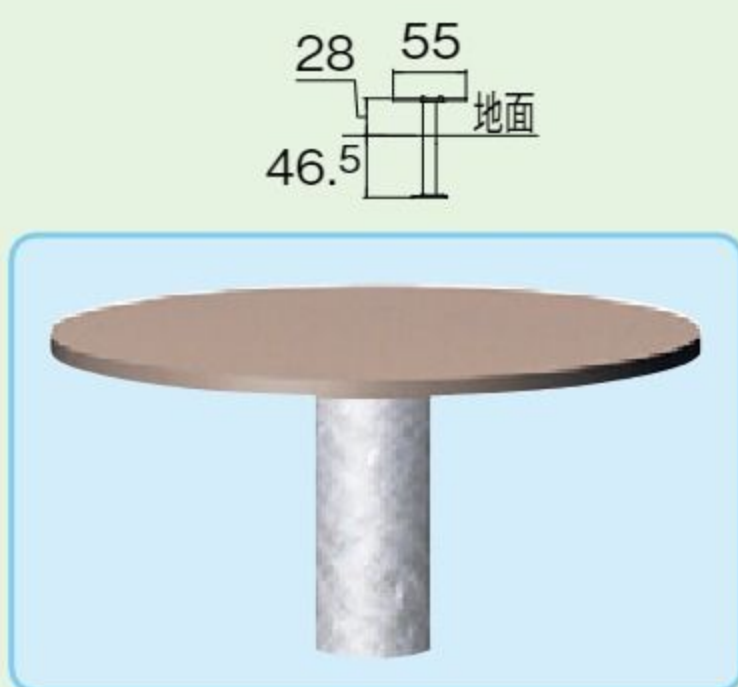

運賃 組み立て設置費 海外プラント CE
 運賃 組み立て設置費 2~6歳
 運賃 組み立て設置費

【材質】 汽車 M525P・客車 M526P=高密度ポリエチレン、ステンレス、スチール、ポリウレタン、ナイロン

接続板=MDF、スチール、ステンレス、ナイロン

【重さ】 汽車 M525P=275kg 客車 M526P=338kg 接続板=14kg

基礎工事

客車 M526P
車内は2つの部屋に区切られ、それぞれの部屋にベンチが備え付けられています。