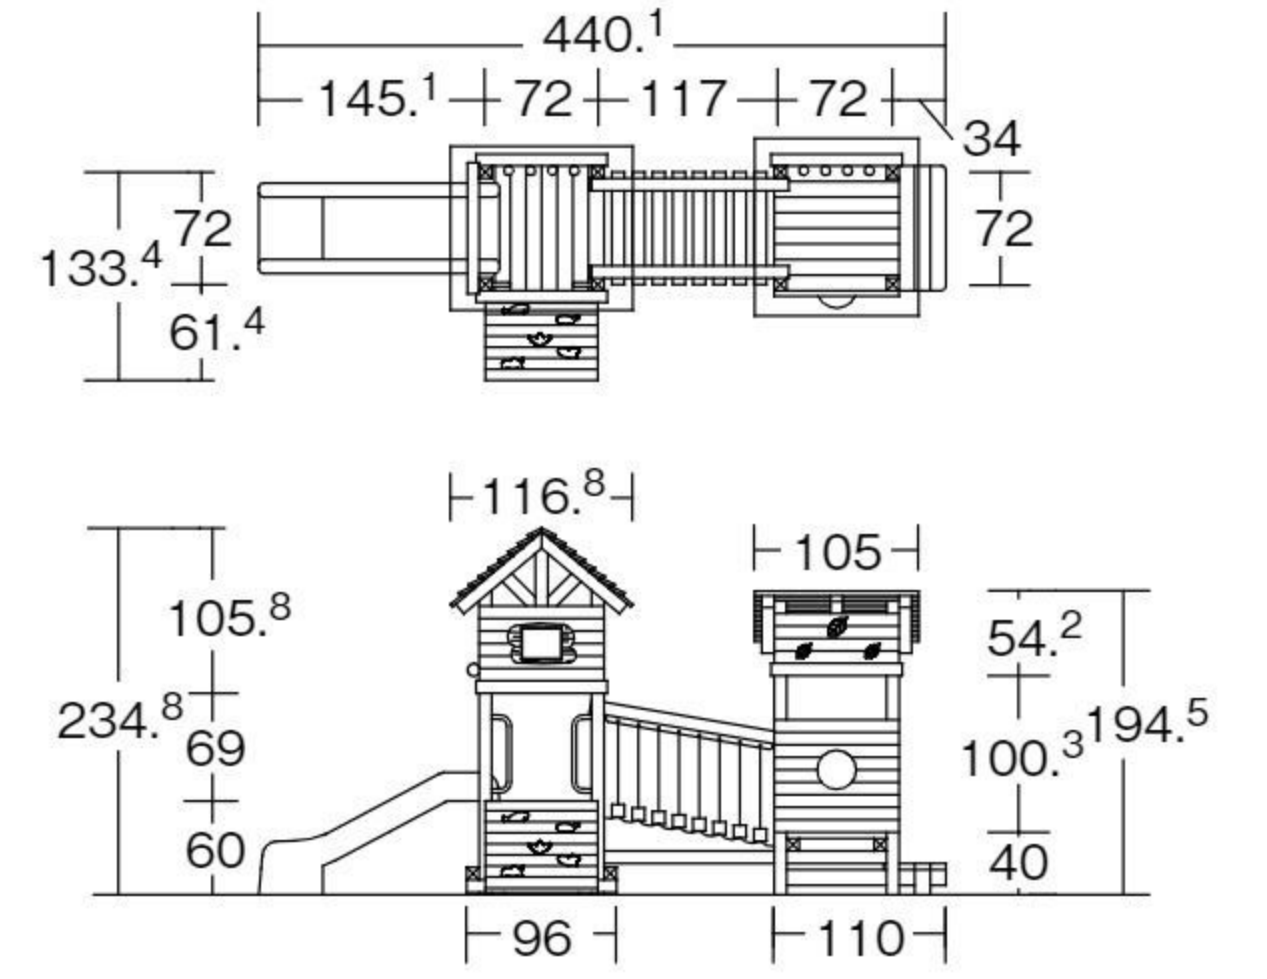

バランス
移動
操作

ミニクライムアスレチック

#571699 10%税込 **836,000円** / 本体 760,000円 運賃 組み立て設置費

3~6歳

【材質】国産ヒノキ(防虫防腐処理・はっ水塗装仕上げ)、FRP、ステンレス、スチール

【重さ】220kg

据え置き式

2種類のクライミングが楽しめるアスレチック遊具です。