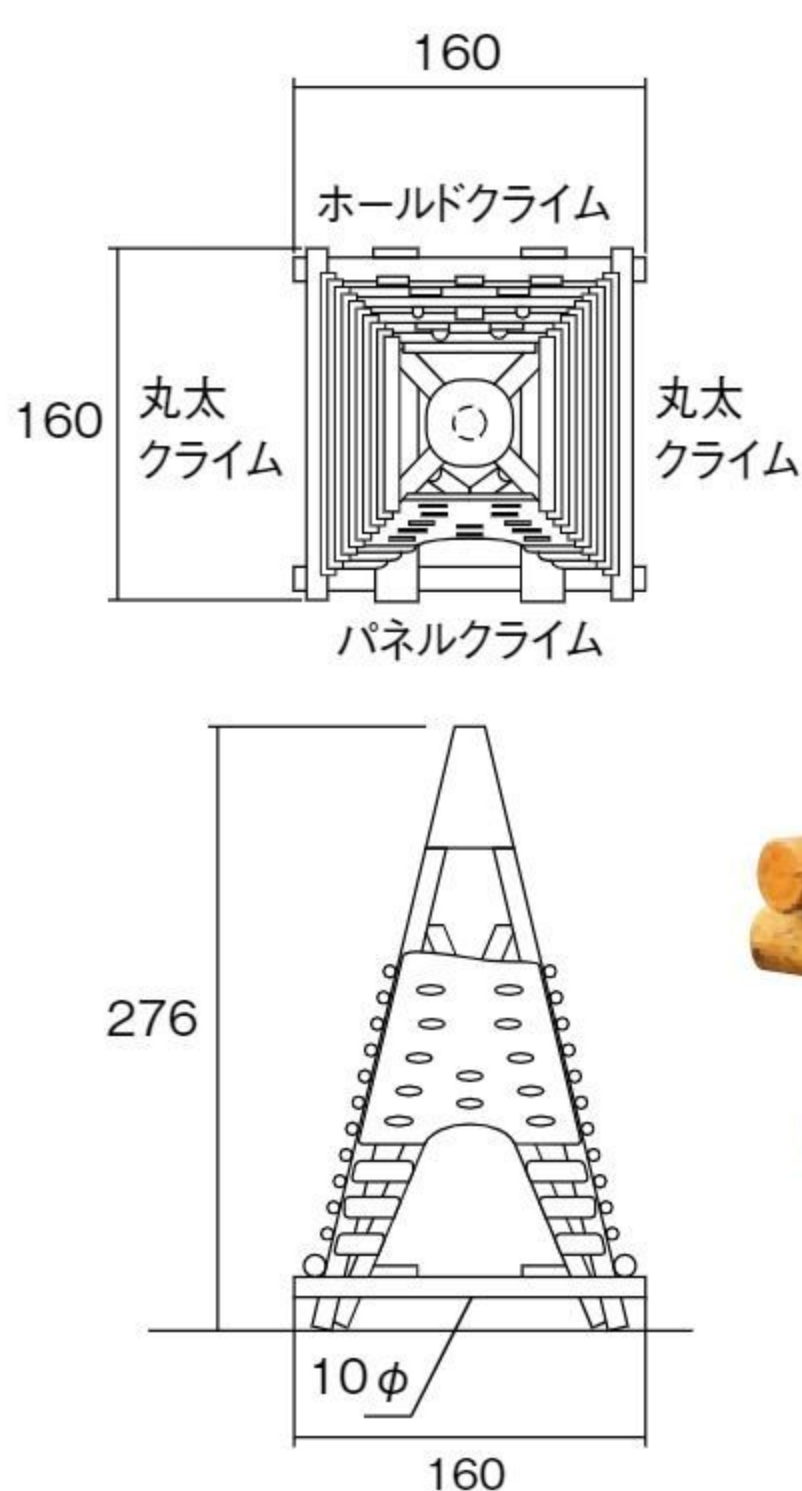

バランス
移動
操作

R&Bサーキットシリーズ ステップ付きつり橋 オリジナル

#570044 10%税込 825,000円 / 本体 750,000円 運賃 組み立て設置費 3~6歳

【材質】国産ヒノキ(防虫防腐処理・はっ水塗装仕上げ)、スチール、高密度ポリエチレン

【重さ】170kg

据え置き式

手すりで体を支え、バランスをとって渡ります。