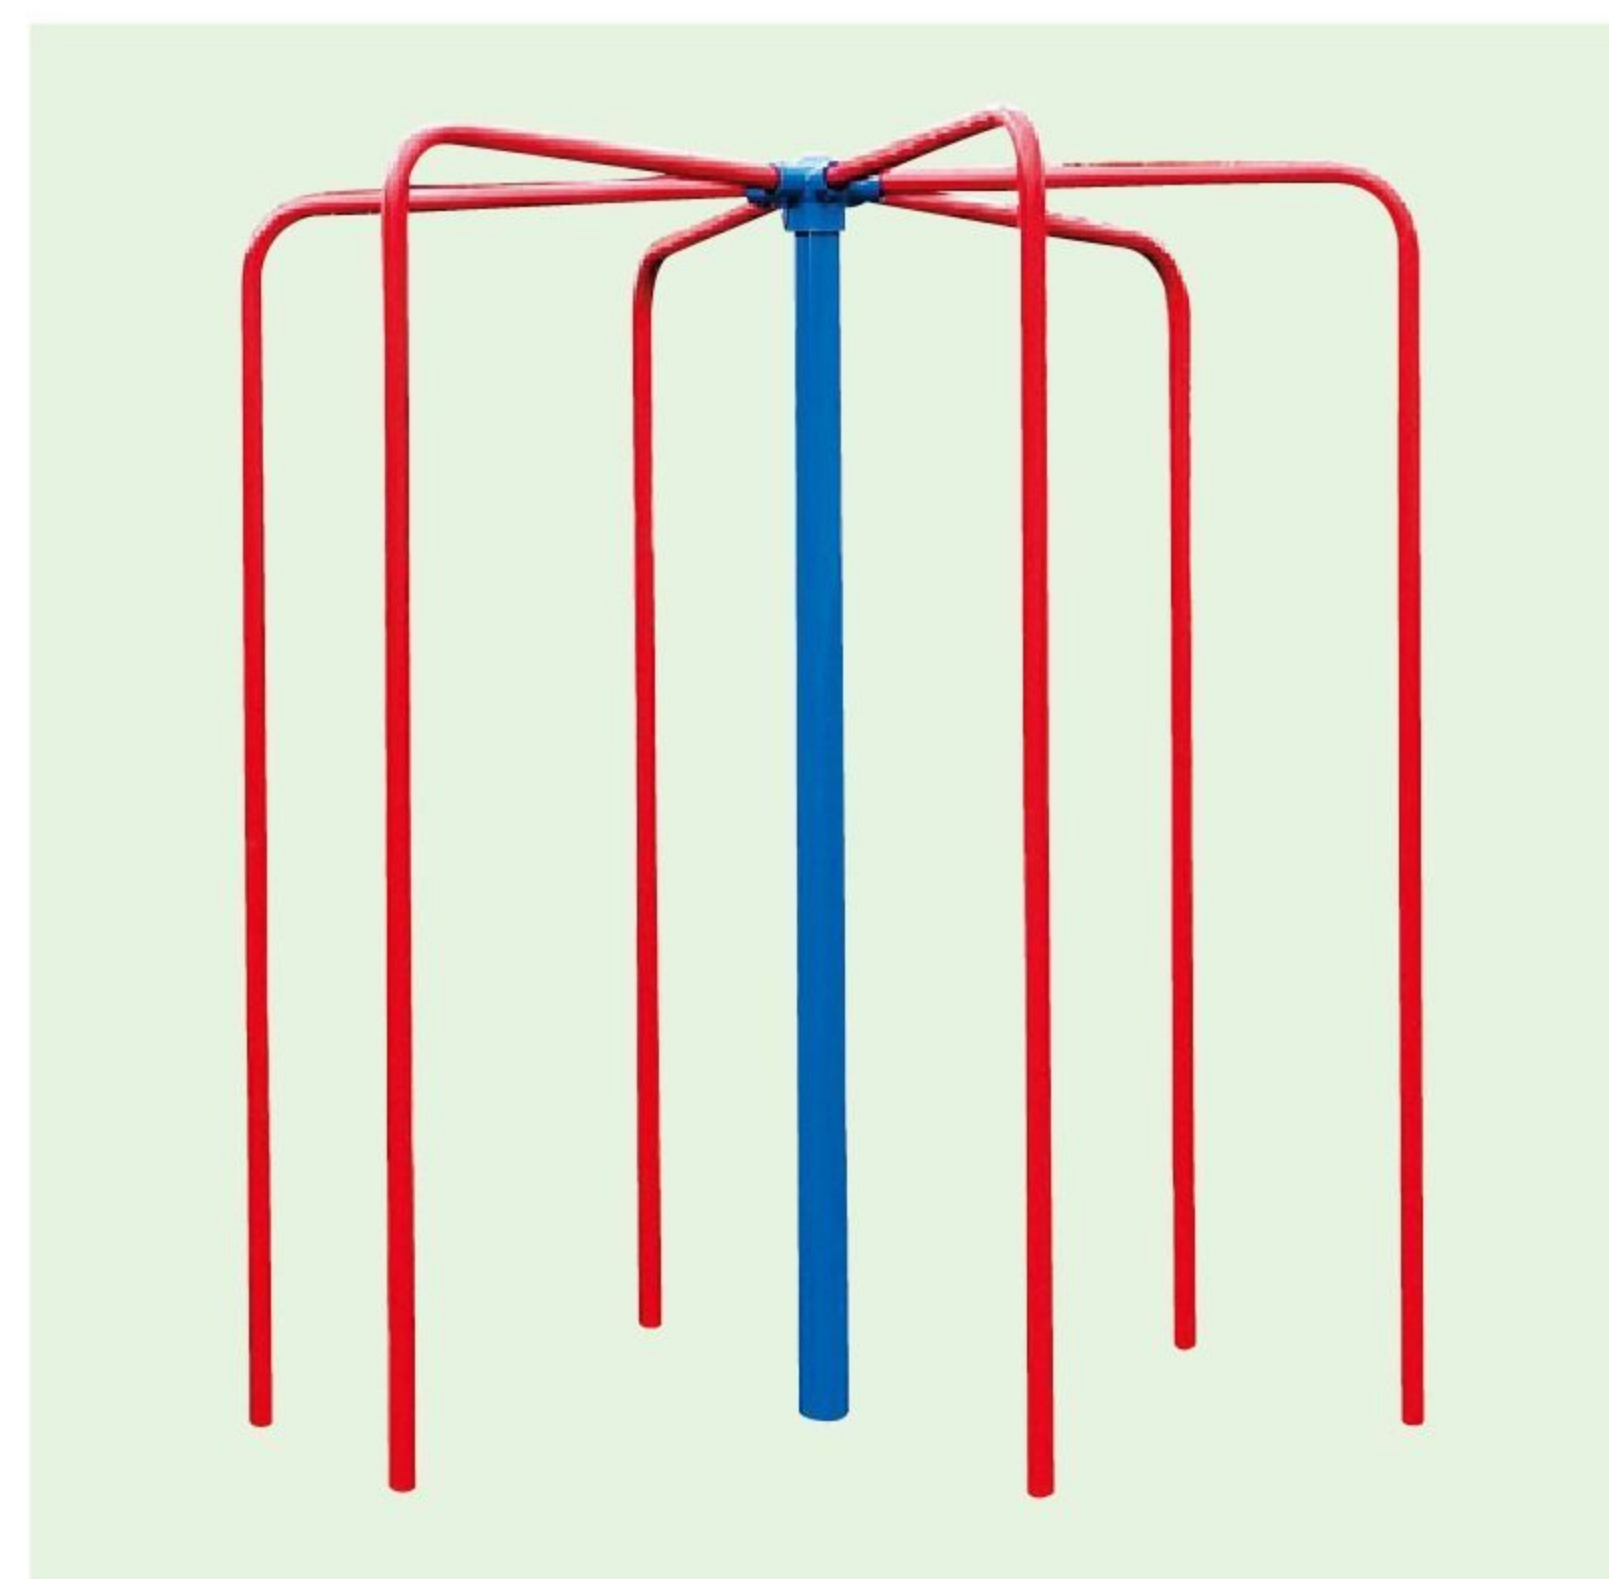

ジャングルジム パッキング式

#571026 10%税込 440,000円 / 本体 400,000円 運賃 組み立て設置費 3~6歳

【材質】スチール 【重さ】82kg

据え置き式

バランス
移動
操作

ハント棒

#571050 10%税込 253,000円 / 本体 230,000円 運賃 組み立て設置費 3~6歳

【材質】スチール 【重さ】112kg

基礎工事

バランス
移動
操作

保育うんてい

#571102 10%税込 198,000円 / 本体 180,000円 運賃 組み立て設置費 3~6歳

【材質】スチール 【重さ】65kg

基礎工事

バランス
移動
操作

太鼓はしご

#571108 10%税込 187,000円 / 本体 170,000円 運賃 組み立て設置費 3~6歳

【材質】スチール 【重さ】68kg

基礎工事

バランス
移動
操作

3間低鉄棒

#571082 10%税込 165,000円 / 本体 150,000円 運賃 組み立て設置費 3~6歳

【材質】スチール

【重さ】65kg

基礎工事

バランス
移動
操作

絵本
保育図書

園舎づくり
保育環境備品
のご提案

椅子
テーブル
収納家具

環境備品

防災・
安全用品

給食用品

お昼寝用品
衛生用品

乳幼児
用品

積み木
ブロック
知育玩具

保育室
遊具

砂場用品
プール・
水遊び用品

園庭遊具

運動遊具

季節行事
用品

絵画制作
用品
楽器

視聴覚
用品

園児服
職員服

特別支援・
発達支援

学童保育
用品

新年度
用品