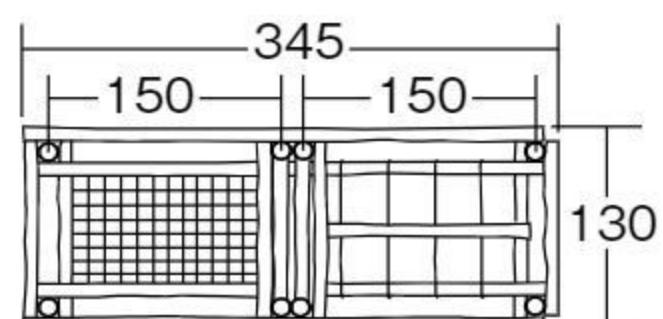

据え置き式

ゆらゆら揺れる丸太のつり橋とネット渡りが楽しめます。

※天然木をそのまま使用しているため、寸法・形状には個体差があります。

3~6歳

動画で遊び方をご紹介します。

バランス
移動
操作

カービーシリーズカービークライム

オリジナル