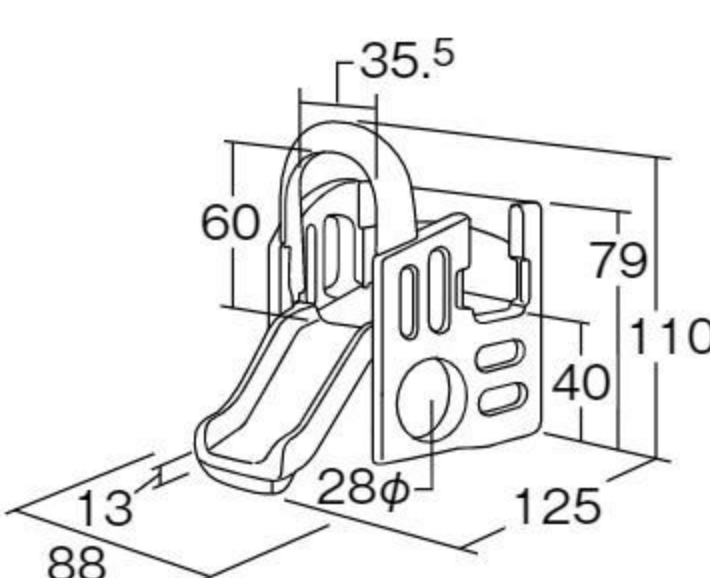

ステップ2 クラブハウス・クライマー

#570734 10%税込 279,400円 / 本体 254,000円

運賃 組み立て設置費

海外
ブランド

CE 2~6歳

【材質】ポリエチレン 【重さ】75kg

低年齢児が安心して遊べる低床遊具です。滑り台、トンネル、渡り橋などが楽しめます。

バランス
移動
操作

ステップ2 グリルプレイハウス

#610187 10%税込 169,400円 / 本体 154,000円

運賃 組み立て設置費

海外
ブランド

CE

【材質】ポリエチレン、ポリプロピレン 【重さ】40.5kg

【付属品】フォーク、フライ返し、トング、ケチャップ、マスタード

バーベキューごっこが楽しめるグリルやキッチンが付いたハウスです。ドアチャイムに単4乾電池2本使用。(別売)

ステップ2 森のコテージ

#610189 10%税込 149,600円 / 本体 136,000円

運賃 組み立て設置費

海外
ブランド

CE

【材質】ポリエチレン 【重さ】42kg

おとぎ話に出てくるような石造り調のハウスです。テーブル、キッチン、ドアチャイムが付いています。単4乾電池4本使用。(別売)

ステップ2 見張り小屋スライド

#570735 10%税込 59,400円 / 本体 54,000円

運賃 組み立て設置費

海外
ブランド

CE 1.5~5歳

【材質】ポリエチレン 【重さ】15.5kg

180度回転する潜望鏡と滑り台が付いた見張り小屋です。低年齢児が安心して遊べる低床遊具です。

バランス
移動
操作

ステップ2 パンダクライマー

#570736 10%税込 53,900円 / 本体 49,000円

運賃 組み立て設置費

海外
ブランド

CE 1.5~3歳

【材質】ポリエチレン 【重さ】12.5kg

低年齢児用のコンパクトな滑り台です。

バランス
移動
操作

絵本
保育図書

園舎づくり
保育環境備品
のご提案

椅子
テーブル
収納家具

環境備品

防災・
安全用品

給食用品

お昼寝用品
衛生用品

乳幼児
用品

積み木
ブロック
知育玩具

保育室
遊具

砂場用品
プール・
水遊び用品

園庭遊具

運動遊具

季節行事
用品

絵画制作
用品
楽器

視聴覚
用品

園児服
職員服

特別支援・
発達支援

学童保育
用品

新年度
用品