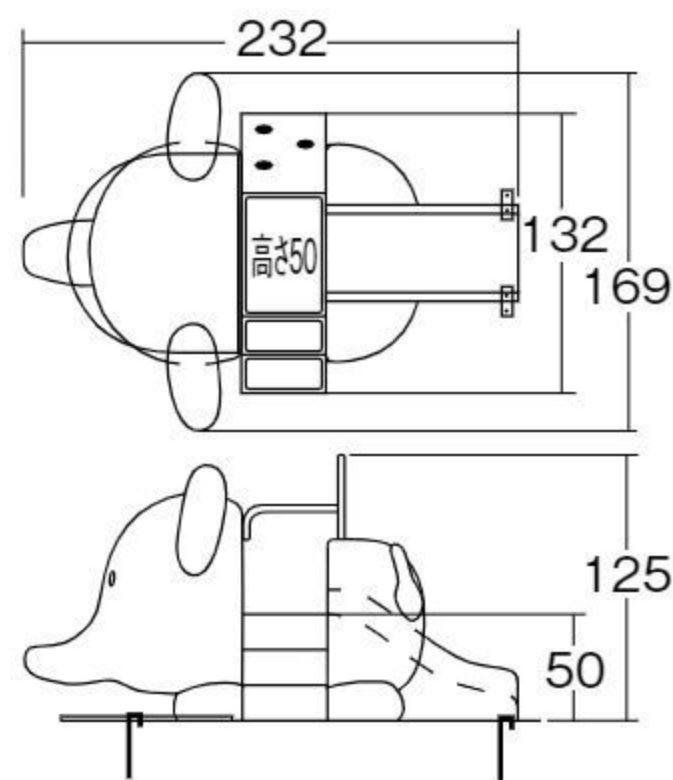

バランス
移動
操作

ペンギンジム

#571647 各色 10%税込 572,000円 / 本体 520,000円 運賃 設置費 2~6歳

【材質】FRP 【重さ】約47kg

【色】ブルー・ピンク

据え置き式(アンカー4本)

年少児向けの滑り台です。トンネルをくぐって遊ぶこともできます。