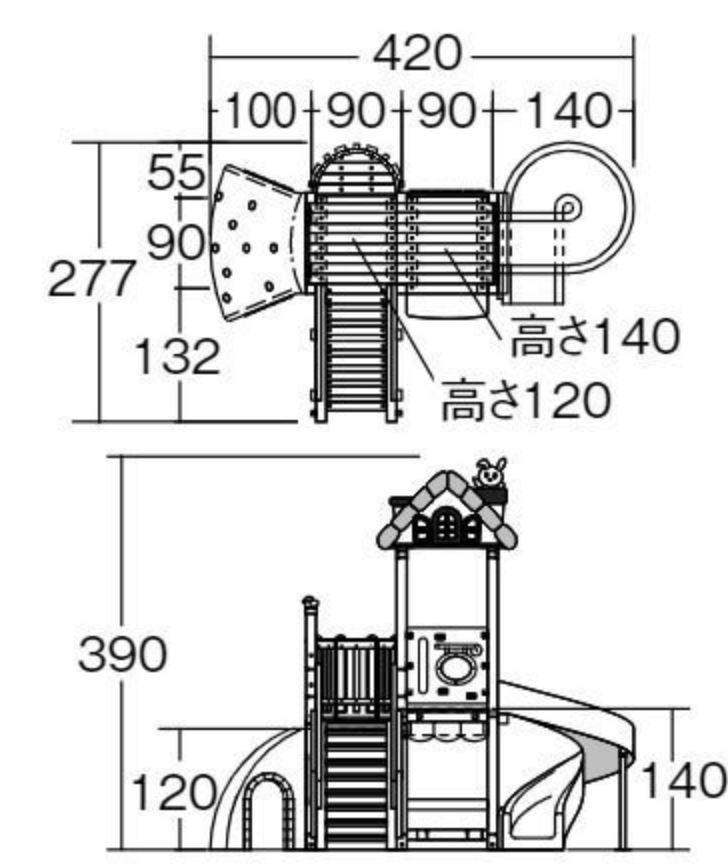

バランス
移動
操作

絵本
保育図書

園舎づくり
保育環境備品
のご提案

椅子
テーブル
収納家具

環境備品

防災・
安全用品

給食用品

お昼寝用品
衛生用品

乳幼児
用品

積み木
ブロック
知育玩具

保育室
遊具

砂場用品
プール・
水遊び用品

園庭遊具

運動遊具

季節行事
用品

絵画制作
用品
楽器

視聴覚
用品

園児服
職員服

特別支援・
発達支援

学童保育
用品

新年度
用品