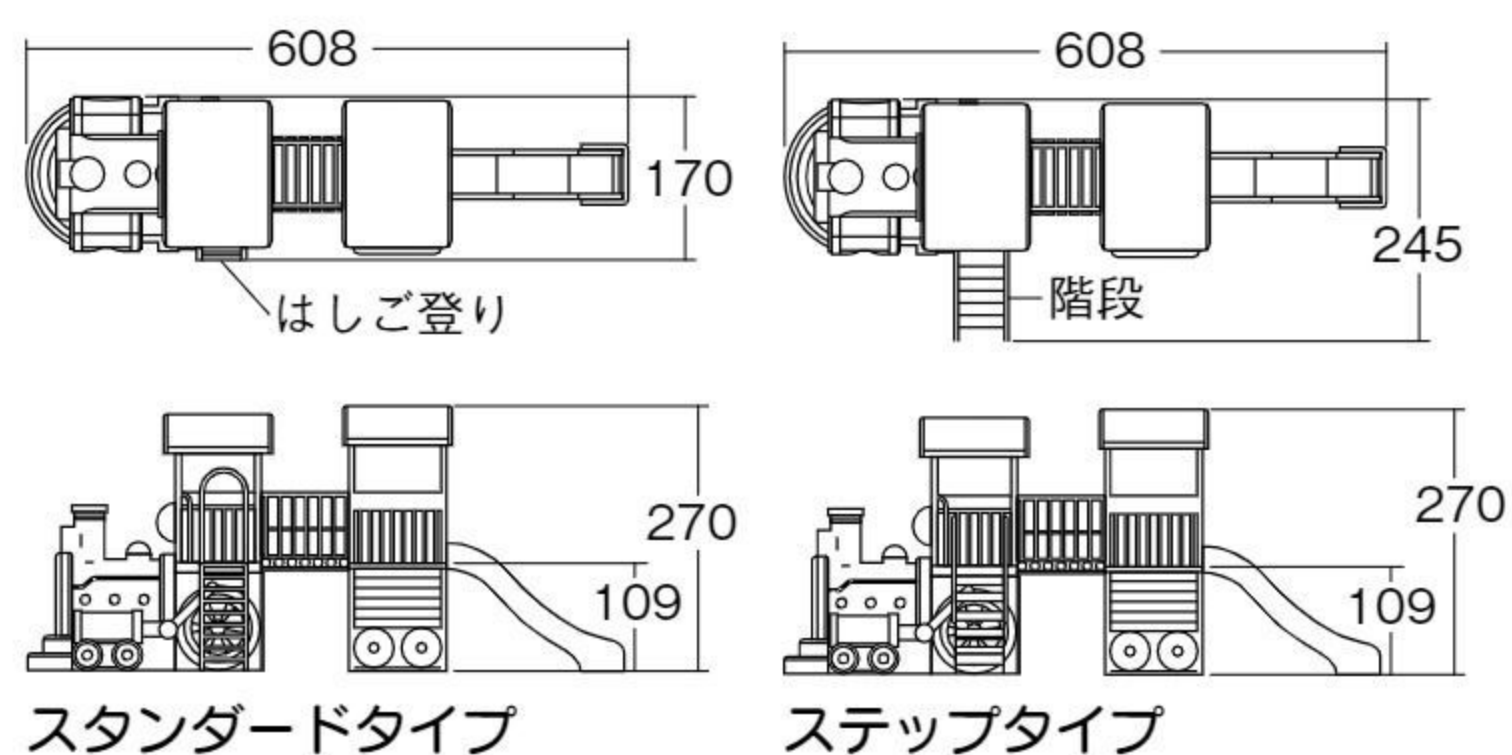

ステップタイプ #570982 10%税込 3,080,000円 / 本体 2,800,000円 運賃 組み立て設置費

【材質】FRP、スチール、高密度ポリエチレン

【重さ】スタンダードタイプ=426kg

ステップタイプ=460kg

据え置き式(一部埋設)

本物ぽくてかっこよい黒い車体の汽車型遊具です。2つのデッキが丸太のつり橋で連結されています。

背面

スタンダードタイプ