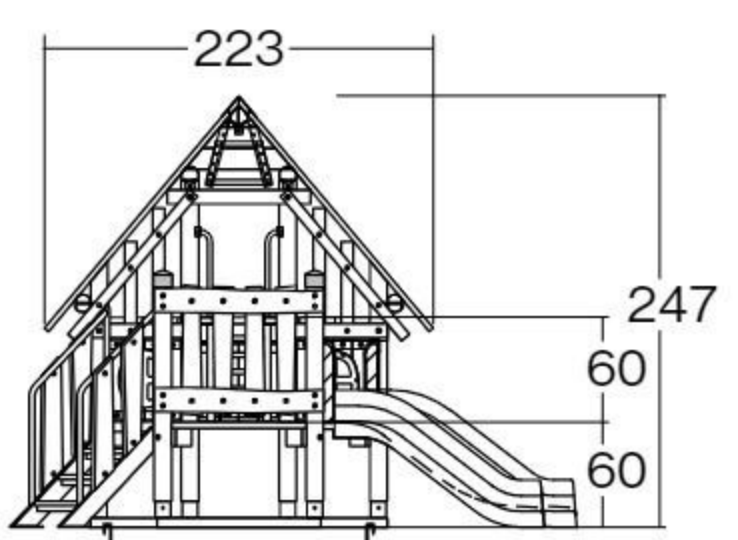

【材質】国産スギ(防虫防腐処理)、スチール、FRP、高密度ポリエチレン

【重さ】635kg

据え置き式(アンカー2本)

ロフトが付いたハウス遊具です。滑り台やごっこ遊びが楽しめます。

はしご登り

ロフト

背面

動画で遊び方
をご紹介します。