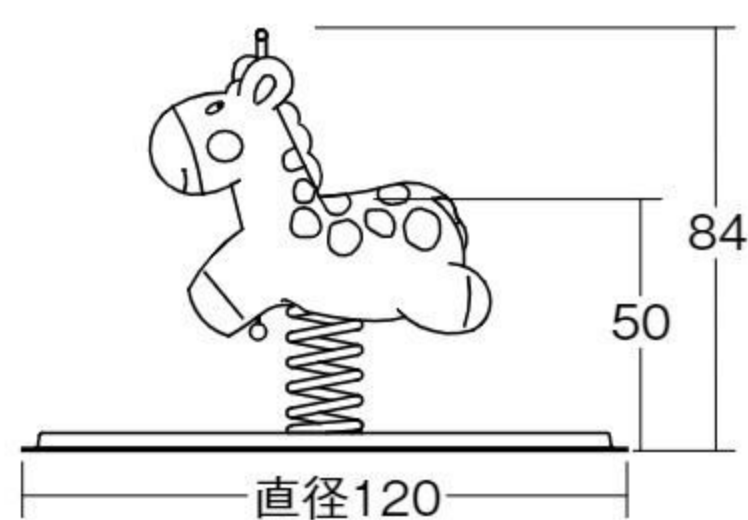

【材質】FRP、スチール 【重さ】40kg

据え置き式(アンカー4本)

しっかりと握れる両手グリップと、足になじみやすいパイプステップで安全に遊ぶことができます。

※振動遊具ですので、設置等には十分ご注意ください。

バランス
移動
操作

※ぞう、らいおんも同寸法です。

おシリーズ

ぞうさんです	#571728	10%税込	119,680円 / 本体 108,800円	運賃	設置費	
わんちゃんです	#571726	10%税込	114,950円 / 本体 104,500円	運賃	設置費	
ごりくんです	#573302	10%税込	135,520円 / 本体 123,200円	運賃	設置費	NEW
きりんさんです	#573303	10%税込	141,570円 / 本体 128,700円	運賃	設置費	NEW
しまうまくんです	#573304	10%税込	141,570円 / 本体 128,700円	運賃	設置費	NEW
ばんださんです	#573301	10%税込	119,680円 / 本体 108,800円	運賃	設置費	NEW
うさちゃんです	#571727	10%税込	114,950円 / 本体 104,500円	運賃	設置費	
くまさんです	#571729	10%税込	117,150円 / 本体 106,500円	運賃	設置費	
らいあんです	#571730	10%税込	117,150円 / 本体 106,500円	運賃	設置費	
かばさんです	#571731	10%税込	122,210円 / 本体 111,100円	運賃	設置費	