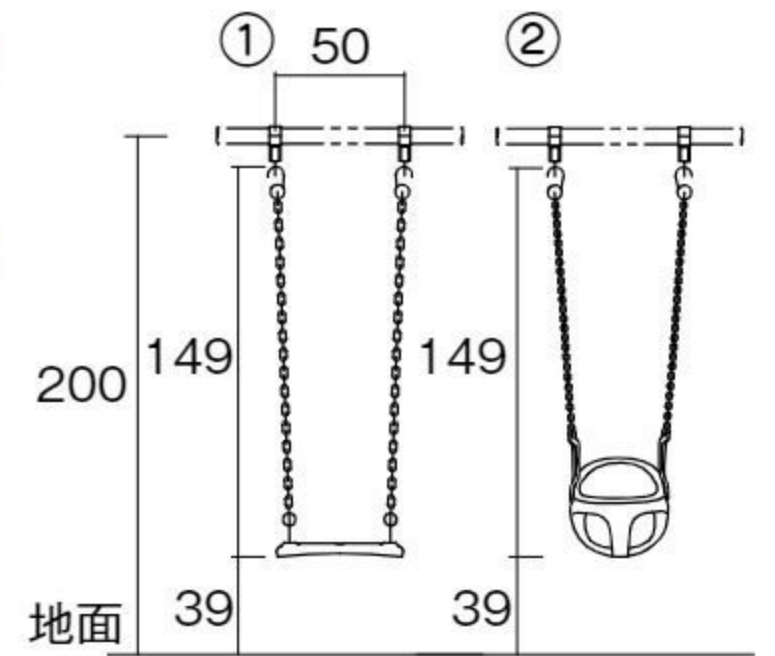

1. 専用つり席 ① ブランコ型標準つり席
   #571008 10%税込 42,900円 / 本体 39,000円 運賃
   専用つり席 ② チェアシート
   #570151 10%税込 121,000円 / 本体 110,000円 運賃

※チェーン長さ変更をご希望の場合は、ご注文時にお申し付けください。

バランス
移動
操作

専用つり席 ① ブランコ型標準つり席

3~6歳

【材質】 合成ゴム(アルミニウム芯材入り)
チェーン=スチール
【重さ】 6.3kg
ボルト、ナットの先端が出っ張らない安全設計のつり席です。

専用つり席 ② チェアシート

2~4歳

【材質】 ポリエチレン
チェーン=ステンレス
【重さ】 7.4kg
お尻がすっぽり入るバケットタイプのブランコつり席です。チェーン、フック付き。

ぶらんこマット

オリジナル

1. #691365 10%税込 30,800円 / 本体 28,000円 設置費

【材質】 ゴムチップ
【寸法】 幅60×長さ140×厚さ2cm
【重さ】 13kg
【付属品】 固定用U字ピン8本、カバーゴム8個、接着剤1個
設置が簡単で、高い衝撃吸収性を備えたブランコ用マットです。透水性があるので表面に水がたまりません。