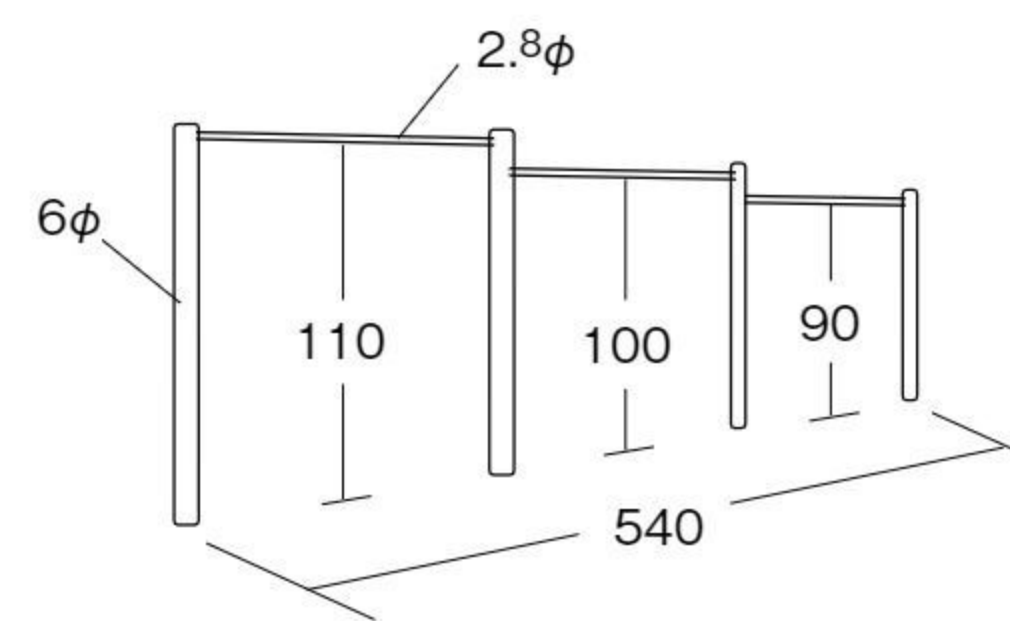

バランス
移動
操作

絵本
保育図書

園舎づくり
保育環境備品
のご提案

椅子
テーブル
収納家具

環境備品

防災・
安全用品

給食用品

お昼寝用品
衛生用品

乳幼児
用品

積み木
ブロック
知育玩具

保育室
遊具

砂場用品
プール・
水遊び用品

園庭遊具

運動遊具

季節行事
用品

絵画制作
用品
楽器

視聴覚
用品

園児服
職員服

特別支援・
発達支援

学童保育
用品

新年度
用品