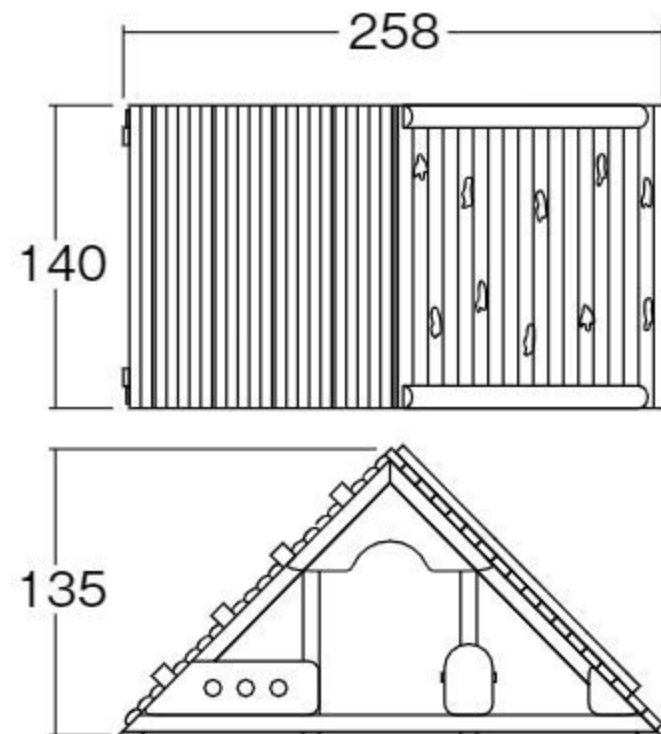

R&Bサーキットシリーズ クライミングハウス オリジナル

#570042 10%税込 913,000円 / 本体 830,000円 運賃 組み立て設置費 3~6歳

【材質】国産ヒノキ(防虫防腐処理・はっ水塗装仕上げ)、スチール、高密度ポリエチレン

【重さ】210kg(移動式すのこ=14kgを含む)

据え置き式

屋根で2種類のクライムが楽しめるハウス遊具です。内部にベンチが付いています。

バランス
移動
操作

すのこの位置は、自由に変えられます。

R&Bサーキットシリーズ トライアングル登り オリジナル

#570043 10%税込 825,000円 / 本体 750,000円 運賃 組み立て設置費 3~6歳

【材質】国産ヒノキ(防虫防腐処理・はっ水塗装仕上げ)、スチール、高密度ポリエチレン

【重さ】190kg

据え置き式

4方向から3種類のクライムが楽しめます。内部にベンチが付いています。