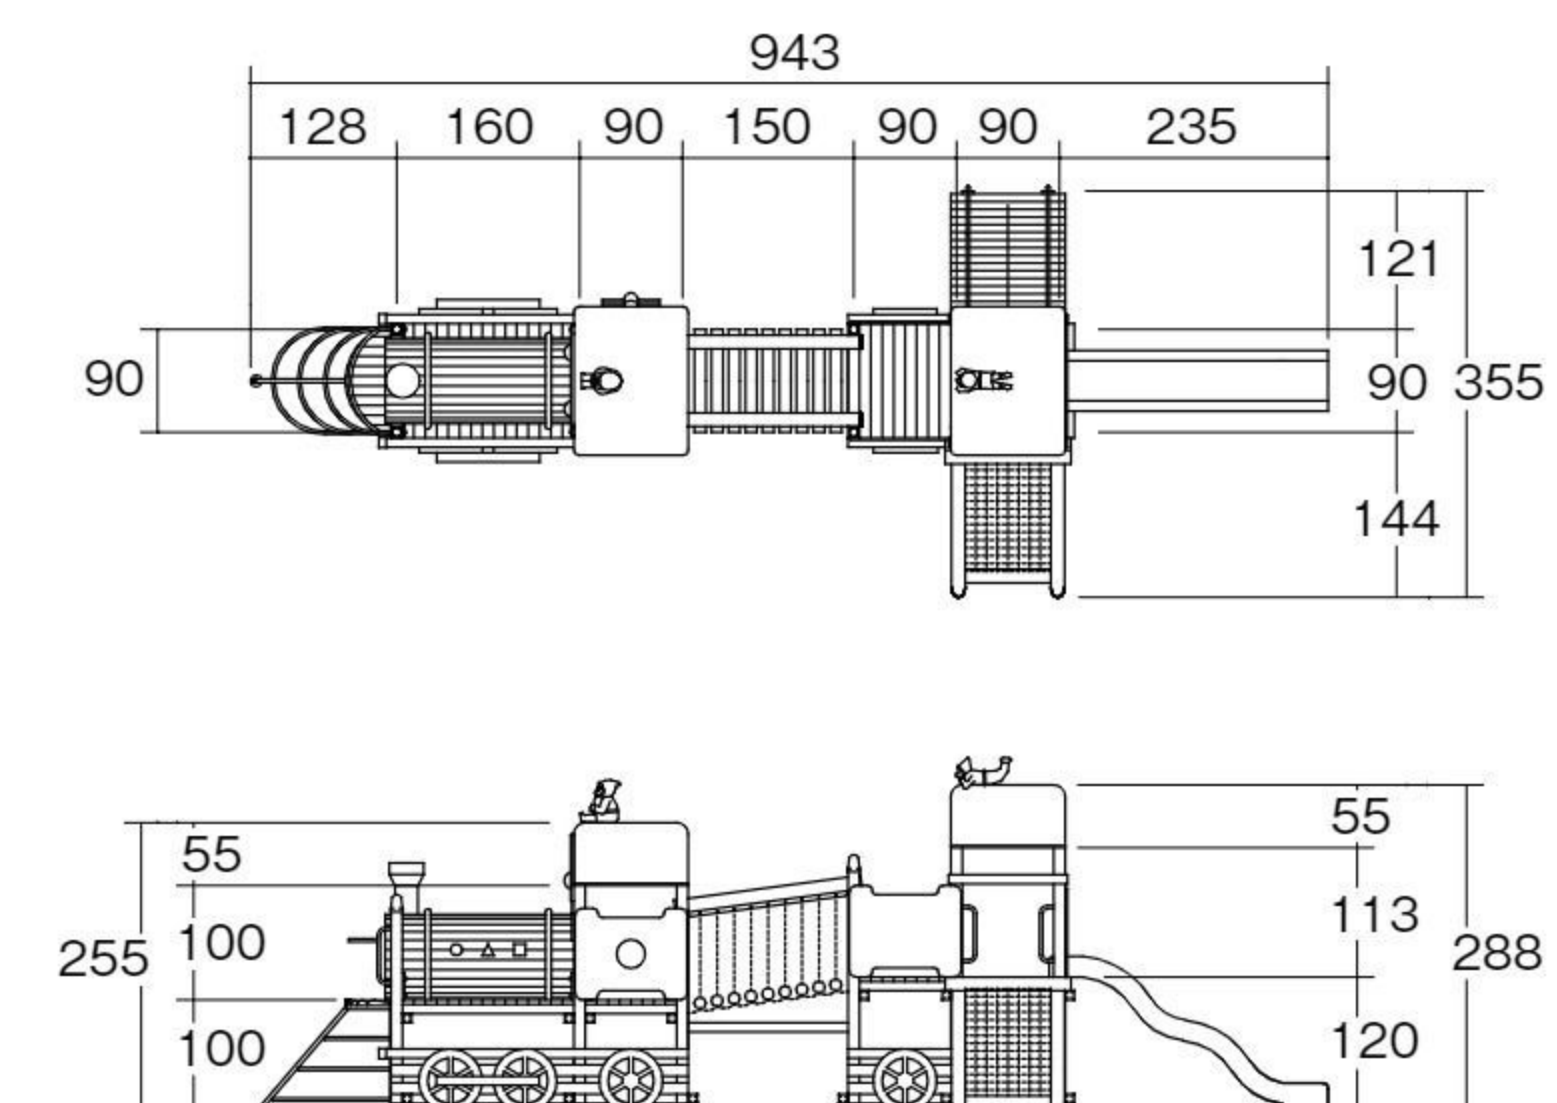

森の木かん車 ウッディー

オリジナル

#570011 10%税込 5,170,000円 / 本体 4,700,000円 運賃 組み立て設置費 3~6歳

【材質】国産ヒノキ(防虫防腐処理・はっ水塗装仕上げ)、FRP、スチール
【重さ】約1,160kg

据え置き式

今にも走りだしそうな汽車型の木製遊具です。前から登れば、トンネルをくぐってつり橋を渡り、後部のデッキへ出られます。後部のデッキからはウェーブ滑り台で降りられます。小人の人形2体付き。