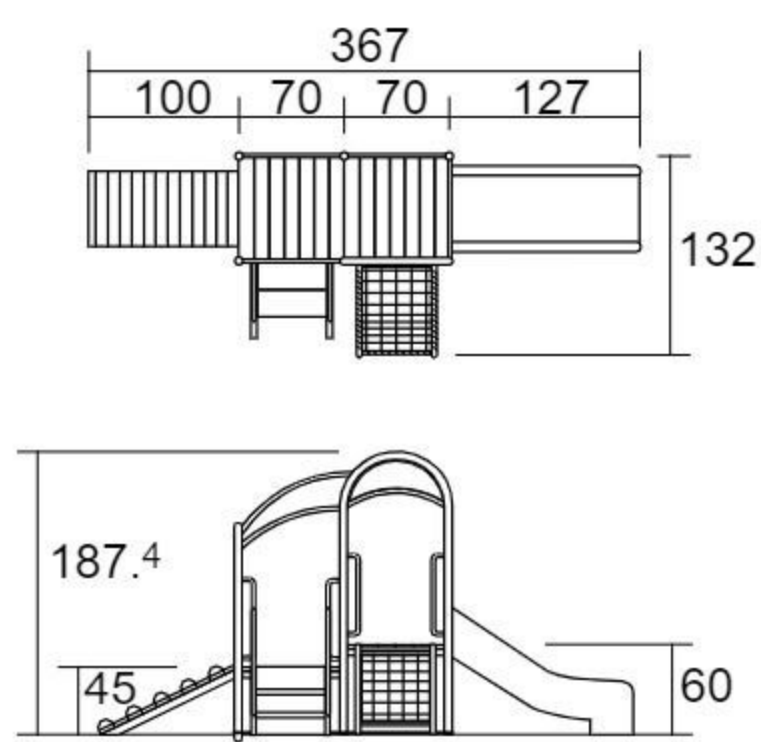

ひよこチャレンジ

オリジナル

丸太スロープタイプ #571928 10%税込 1,247,400円 / 本体 1,134,000円 運賃 組み立て設置費 2~6歳

クライミングタイプ #571929 10%税込 1,247,400円 / 本体 1,134,000円 運賃 組み立て設置費

【材質】スチール(焼き付け塗装)、FRP、ヒノキ
【重さ】丸太スロープタイプ=157kg クライミングタイプ=150kg

据え置き式(アンカー14本)

低いデッキに滑り台やネットクライミングなどを組み合わせた低年齢児向け遊具です。

※事故防止のため、必ず先生が付き添ってください。

※仕様は変更される場合があります。

丸太スロープタイプ