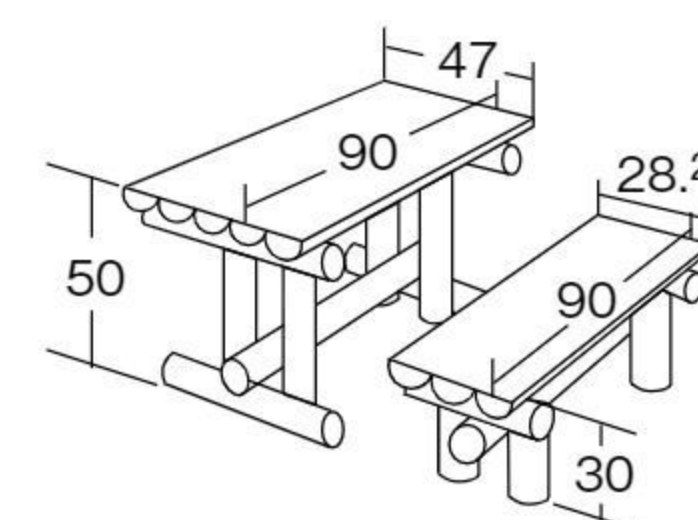

ミニ・イステーブルセット

#650015 10%税込 **129,800円** / 本体 118,000円 運賃

【材質】ヒノキ(防虫防腐処理・はっ水塗装仕上げ)
【重さ】テーブル=25kg ベンチ=10kg(1台)

据え置き式

素材のよさを生かしたコンパクトなテーブル1台
とベンチ2台のセットです。