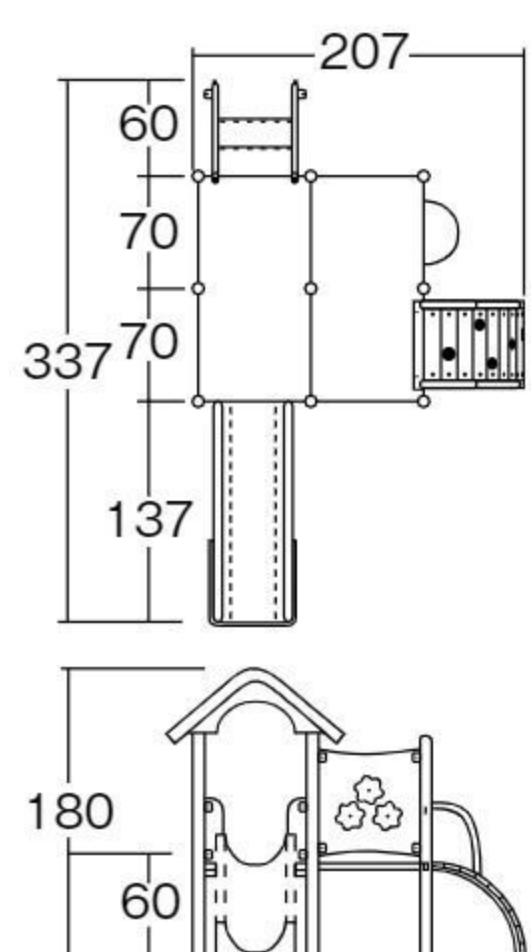

絵本
保育図書

園舎づくり
保育環境備品
のご提案

椅子
テーブル
収納家具

環境備品

防災・
安全用品

給食用品

お昼寝用品
衛生用品

乳幼児
用品

積み木
ブロック
知育玩具

保育室
遊具

砂場用品
プール・
水遊び用品

園庭遊具

運動遊具

季節行事
用品

絵画制作
用品
楽器

視聴覚
用品

園児服
職員服

特別支援・
発達支援

学童保育
用品

新年度
用品