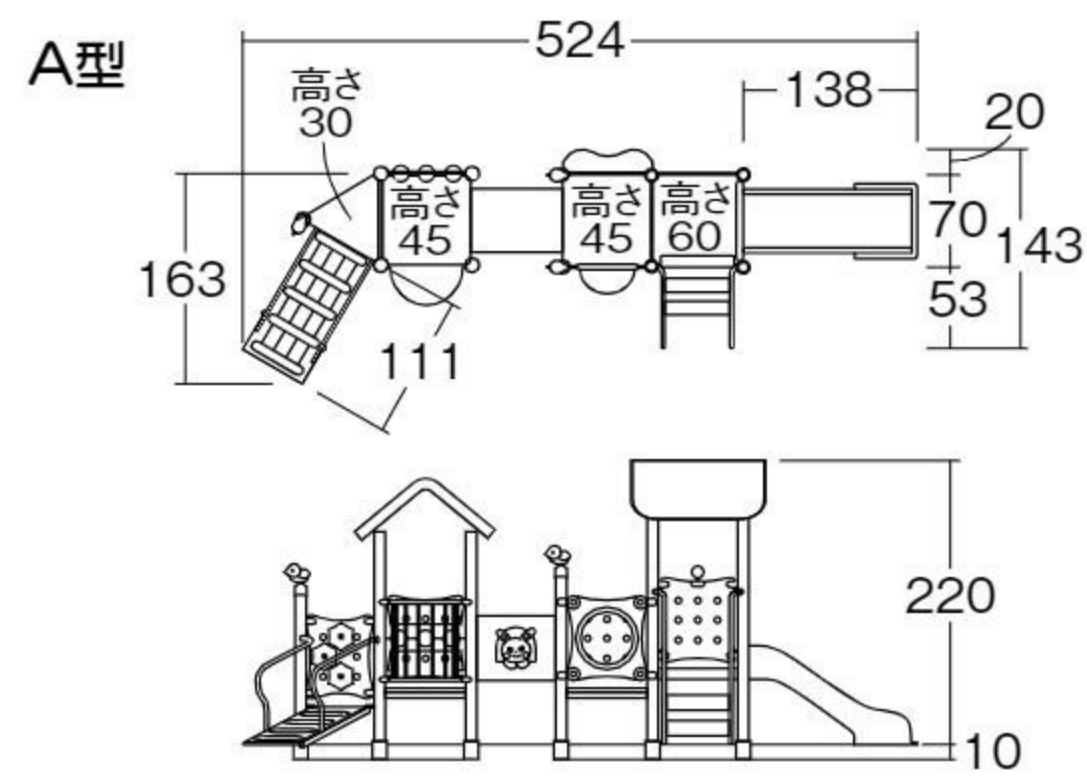

アルファ

低年齢児向け総合遊具 **a** シリーズ

オリジナル

A型 #571719 10%税込 **3,927,000**円 / 本体 3,570,000円 運賃 組み立て設置費

B型 #571720 10%税込 **5,203,000**円 / 本体 4,730,000円 運賃 組み立て設置費

【材質】スギ(防虫防腐処理)、FRP、スチール、高密度ポリエチレン
【重さ】A型=456kg B型=773kg **2**~**6**歳

据え置き式(一部埋設)

低年齢児が安心して遊べる低床総合遊具です。