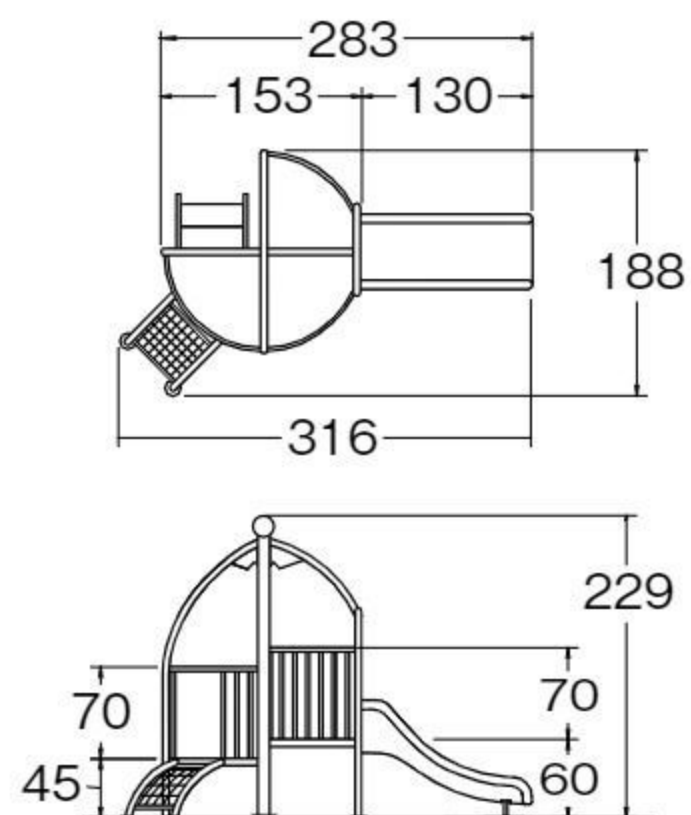

【材質】スチール(焼き付け塗装)、ポリエチレン、他
【重さ】170kg

据え置き式(アンカー9本)

低いデッキに滑り台、ネット太鼓はしごを組み合わせた低年齢児向け遊具です。

※事故防止のため、必ず先生が付き添ってください。

動画で遊び方
をご紹介します

ネット太鼓はしご

バランス
移動
操作

背面