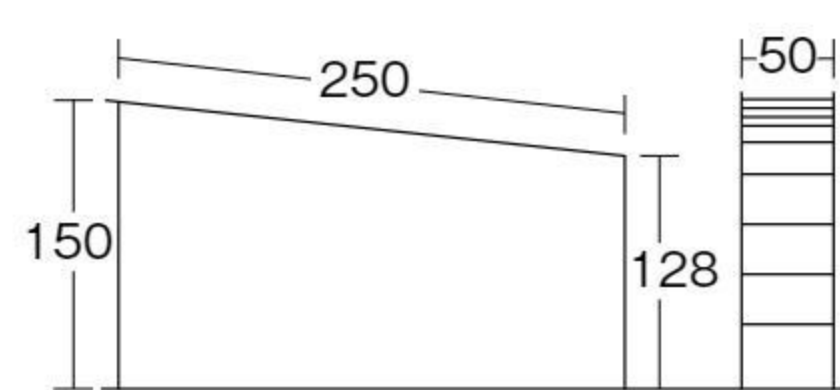

保育うんてい

#571102 10%税込 198,000円 / 本体 180,000円 運賃 組み立て設置費 3~6歳

【材質】スチール 【重さ】65kg

基礎工事

バランス
移動
操作