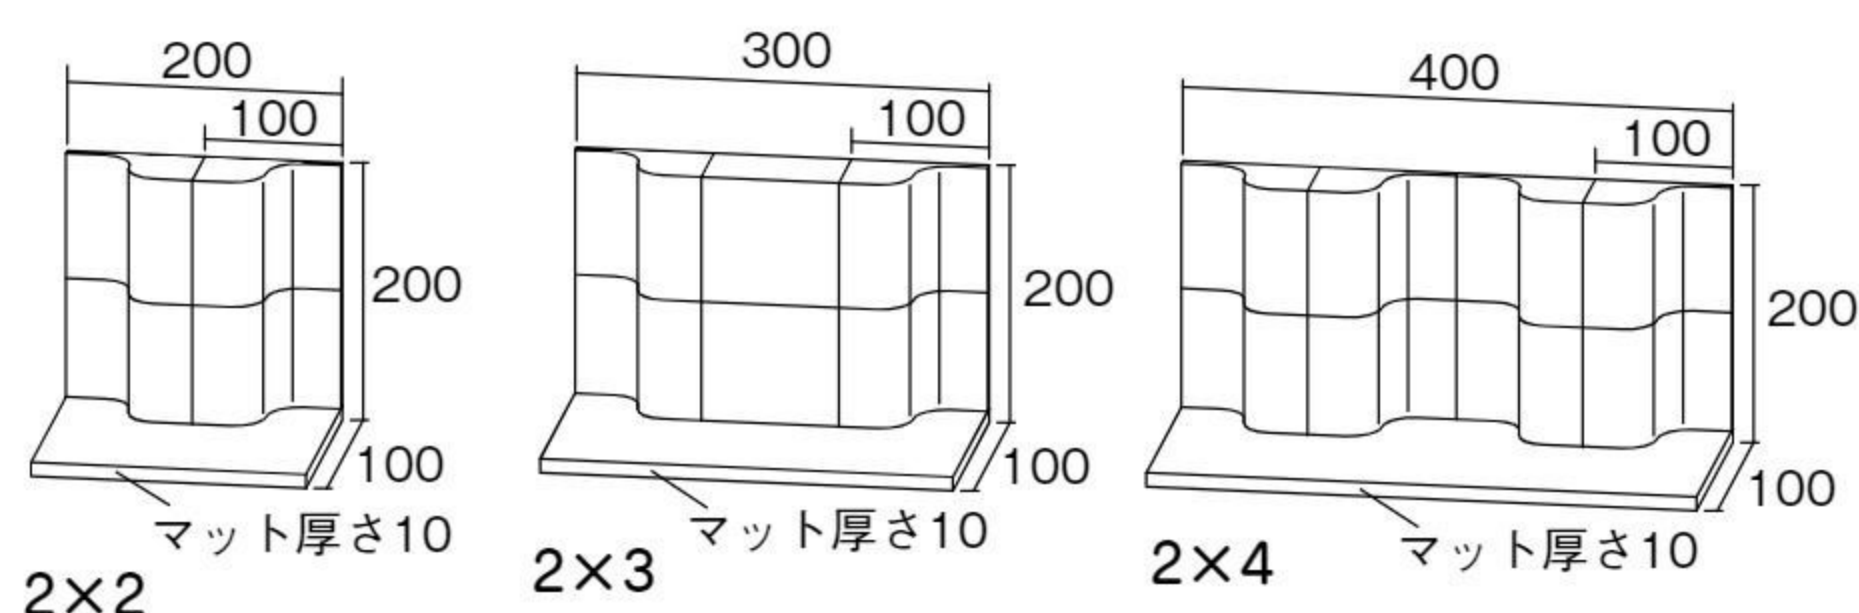

2x4 白

バランス
移動
操作

はしってとんでまわるゾウ!

#571718 10%税込 941,600円 / 本体 856,000円 運賃 設置費 3~6歳

【材質】FRP、スチール、他 【重さ】135kg

据え置き式

中央のハンドルを操作して回転させるコーヒーカップ型遊具です。
回転機構の安全性と耐久性を高めた新設計を採用しています。