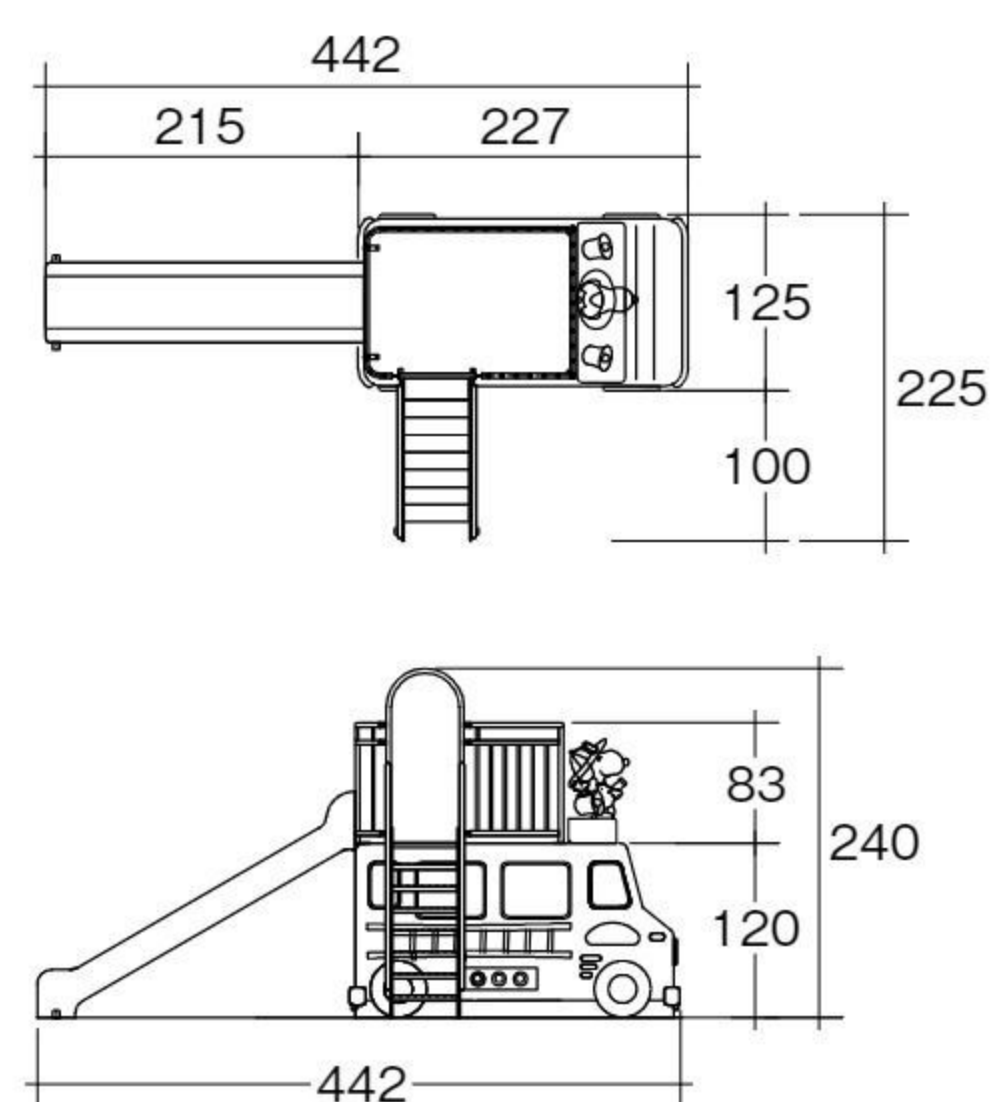

ブラクトレイン

オリジナル

スタンダードタイプ #570981 10%税込 2,816,000円 / 本体 2,560,000円 運賃 組み立て設置費 3~6歳

ステップタイプ #570982 10%税込 3,080,000円 / 本体 2,800,000円 運賃 組み立て設置費

【材質】FRP、スチール、高密度ポリエチレン

【重さ】スタンダードタイプ=426kg

ステップタイプ=460kg

据え置き式(一部埋設)

本物ぽくてかっこよい黒い車体の汽車型遊具です。2つのデッキが丸太のつり橋で連結されています。

バランス
移動
操作

スヌーピーのレスキュー消防車 すべり台

NEW

#570954 10%税込 1,980,000円 / 本体 1,800,000円 運賃 組み立て設置費 3~6歳

【材質】FRP、スチール、ステンレス

【重さ】230kg

据え置き式(アンカー8本)

スヌーピーの消防車型遊具です。滑り台やごっこ遊びが楽しめます。

PEANUTS™

© 2022 Peanuts Worldwide LLC
www.snoopy.co.jp

バランス
移動
操作

おべんとうバス しゅっぱーつ!

オリジナル

#570975 10%税込 825,000円 / 本体 750,000円 運賃 設置費

【材質】FRP ハンドル=高密度ポリエチレン

【重さ】57kg

据え置き式(アンカー4本)

人気絵本「おべんとうバス」の世界をイメージして楽しめる園庭遊具です。

© Mariko Shinju

ハンドルはくるくる回ります。

絵本
保育図書

園舎づくり
保育環境備品
のご提案

椅子
テーブル
収納家具

環境備品

防災・
安全用品

給食用品

お昼寝用品
衛生用品

乳幼児
用品

積み木
ブロック
知育玩具

保育室
遊具

砂場用品
プール・
水遊び用品

園庭遊具

運動遊具

季節行事
用品

絵画制作
用品
楽器

視聴覚
用品

園児服
職員服

特別支援・
発達支援

学童保育
用品

新年度
用品