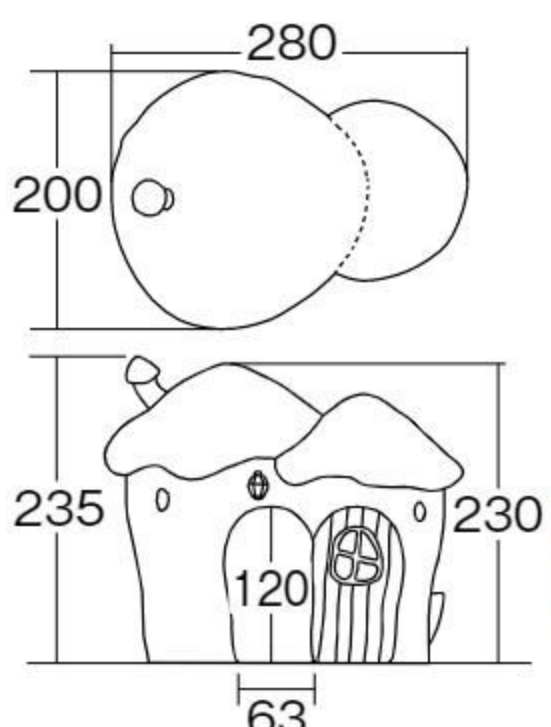

クムクム

#571766 10%税込 **1,923,900円** / 本体 1,749,000円 運賃 設置費

【材質】FRP 【重さ】150kg

据え置き式(一部埋設)

カウンターを備えたハウス遊具です。

※扉は開きません。

水色の屋根も選べます。