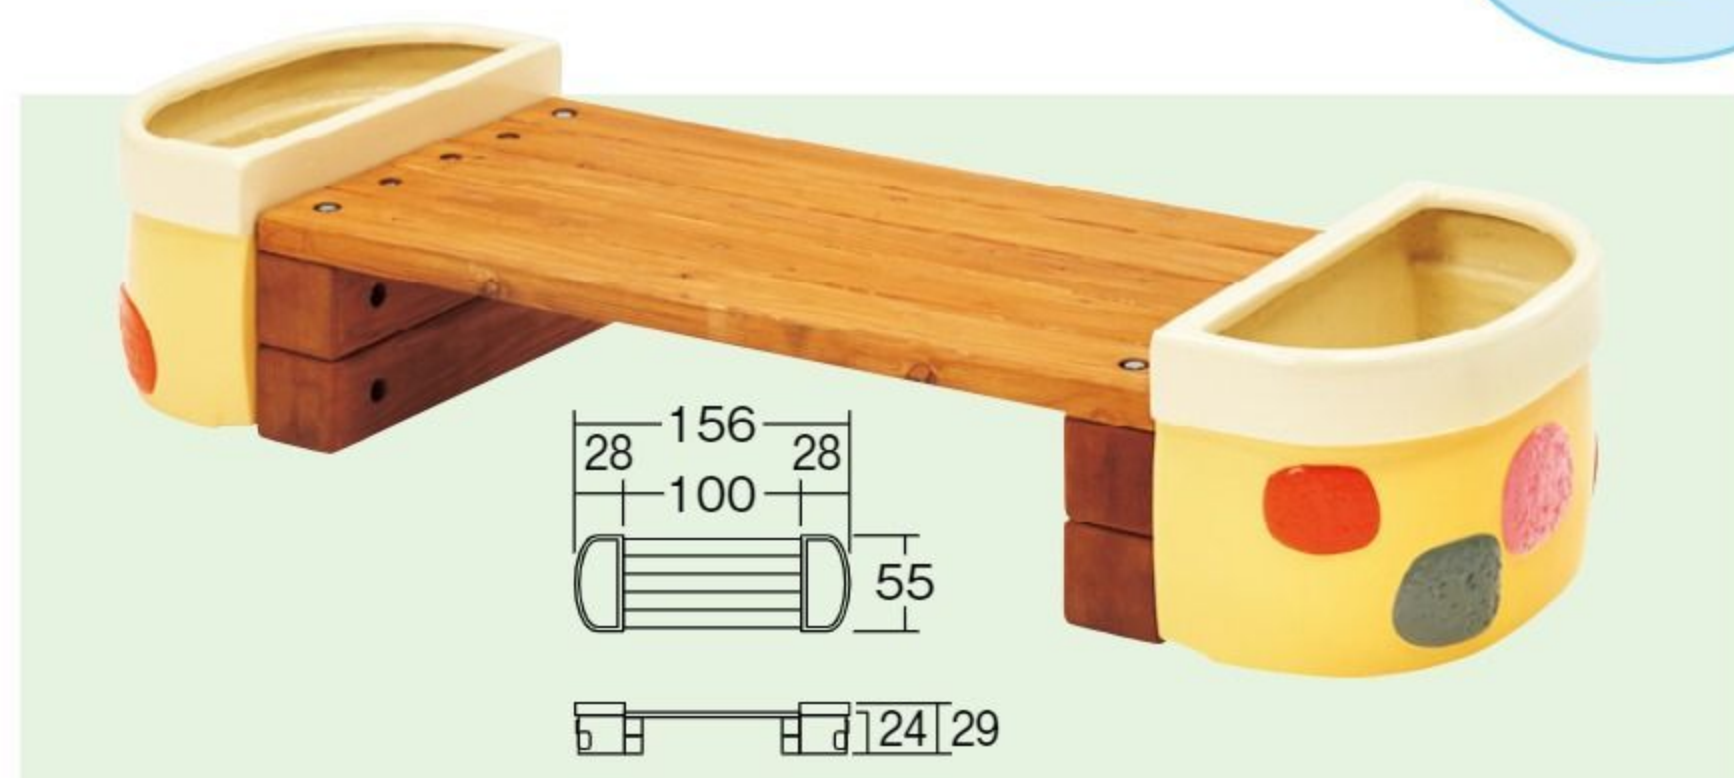

【材質】FRP、スチール 【重さ】102kg

据え置き式(アンカー4本)

低いデッキに滑り台やロッククライムを組み合わせた低年齢児向け遊具です。3びきのこぶたや狼が、臨場感たっぷりに描かれています。

丸太登り

切り株ベンチ

階段

背面

ロッククライム

バランス

移動

操作

おはなしベンチ

オリジナル

#650203 10%税込 213,400円 / 本体 194,000円

運賃

【材質】FRP、スギ 【重さ】40kg

据え置き式

両端にプランターが付いたベンチです。座面が広いので、両側から座ることができます。

※花は含まれません。

3びきのこぶたとの組み合わせ使用例

絵本
保育図書園舎づくり
保育環境備品
のご提案椅子
テーブル
収納家具

環境備品

防災・
安全用品

給食用品