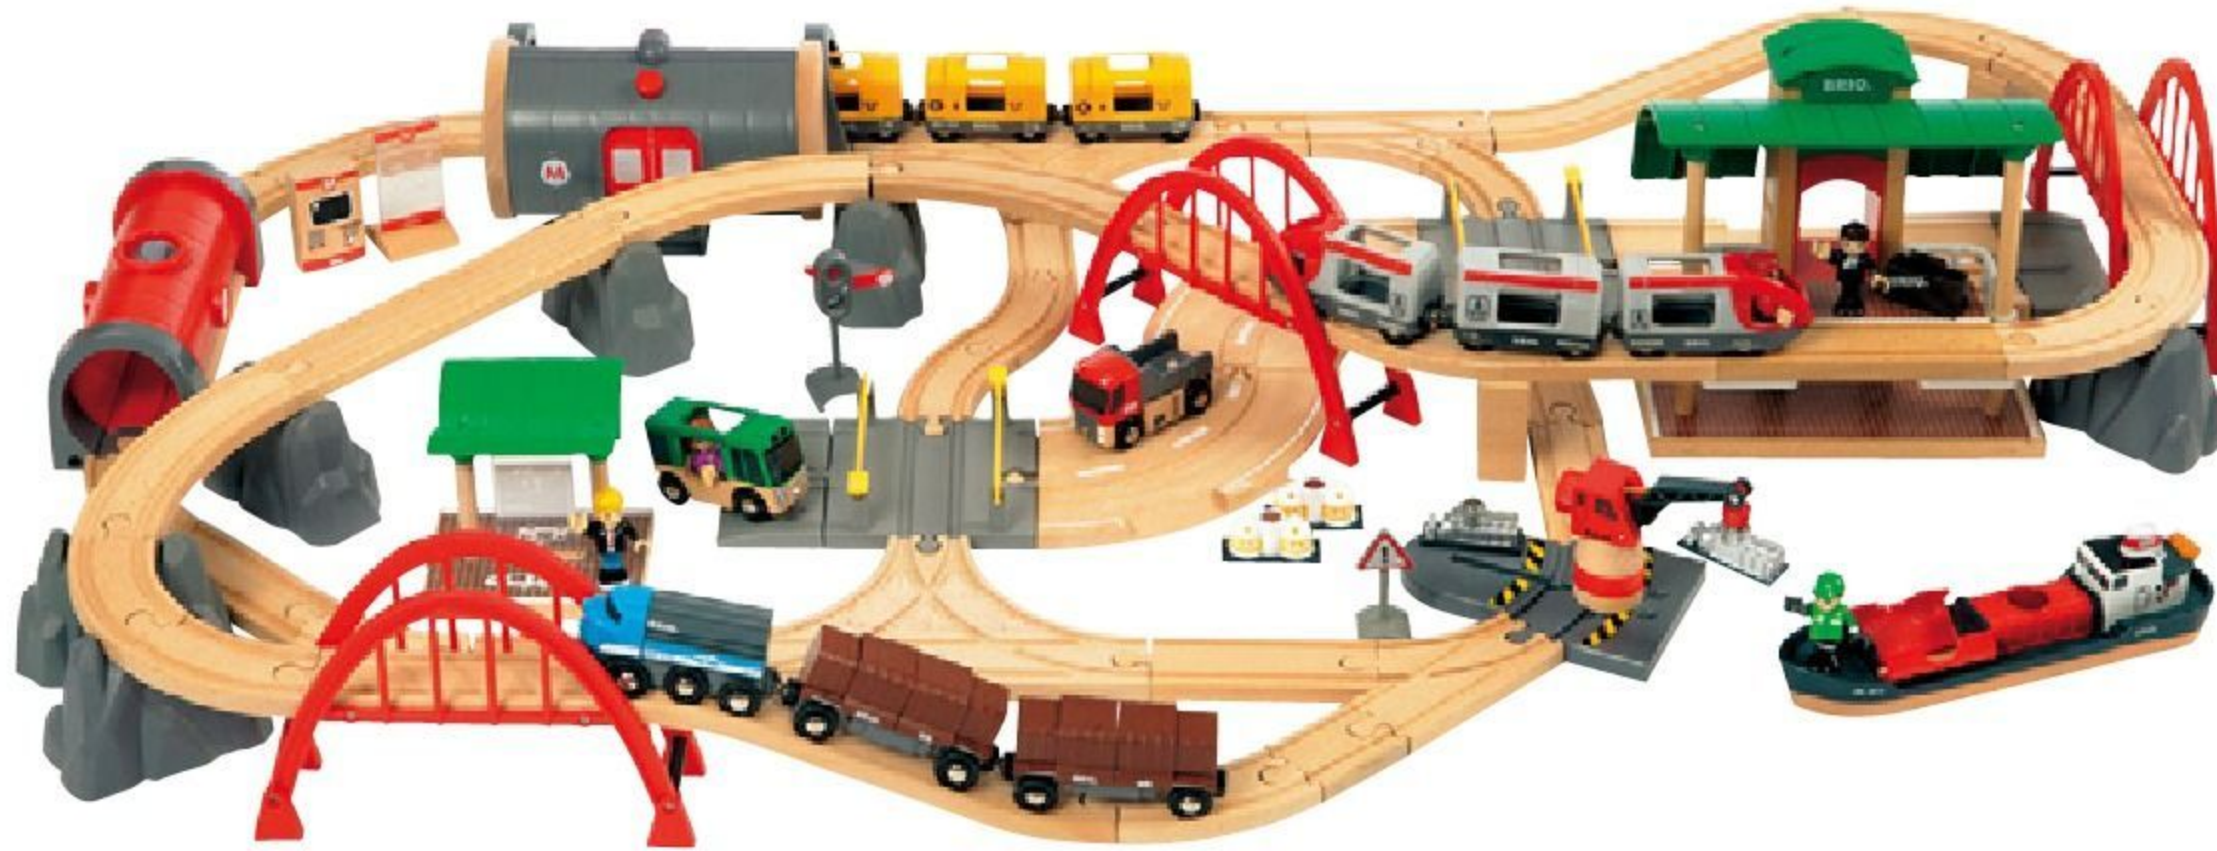

ブリオ®

BRIO®

世界中の子どもたちに親しまれているブリオ木製レールウェイシステム。複数セットを組み合わせたり、レールや車両を追加したり…。規格が統一されているので、遊びをどんどん広げていくことができます。

ブリオ® レール&ロード デラックスセット

#640640 10%税込 41,800円 / 本体 38,000円

海外ブランド CE

【材質】ブナ、ABS樹脂

【寸法】組み立て時=幅113.5×奥行73cm 【重さ】3kg

【内容】電車×3、メトロ電車×3、機関車、貨車×2、トラック、バス、貨物船、橋×3、クレーン、駅、メトロ駅、バス停、トンネル、人形×5、貨物×2、ガスタンク×2、信号、標識、券売機、路線図、荷物、踏切×2、山(橋脚)×7、橋脚×2、スロープ×2、レール×39

メトロ電車先頭車は、ライトを点灯させ、走行音を出します。LR44電池2個付属。ファスナー付き収納コンテナ付き。3歳～。