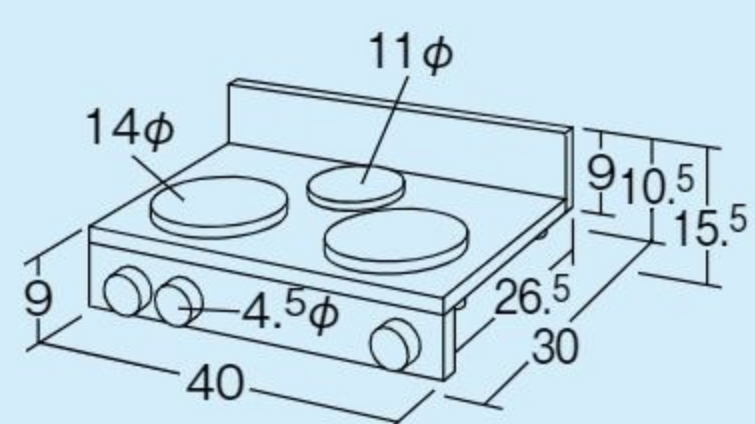

ままごとキッチンコンパクトテーブル(3種組)

#610640 10%税込 29,700円 / 本体 27,000円

【材質】ラバーウッド メニューボード=MDF

【重さ】7.8kg(セット)

【付属品】メニューボード6枚

保育室のテーブルに置いて使うままごとキッチンです。流し台やガスレンジを自由に並べて遊べます。

背面の板を付け替えると床置きでも使えます。

ガスレンジ

デラックスキッチン

#611432 10%税込 29,700円 / 本体 27,000円

【材質】ラバーウッド、MDF、合板、綿、他

【寸法】幅63×奥行35×高さ90cm

【重さ】13.3kg

ロイヤルブルーを基調としたスタイリッシュなままごとキッチンです。お玉や泡立て器など、4点のままごと道具付き。3歳～。

※仕様は変更される場合があります。

森のアイランドキッチン

#610461 10%税込 22,000円 / 本体 20,000円

【材質】木、MDF、アクリル樹脂

【寸法】幅59×奥行38.5×高さ60cm

【重さ】8.4kg

シンクやオープンで遊べるままごとキッチンです。背面がマガジンラックになっています。3歳～。

ミニキッチン(ピンク)

#611431 10%税込 13,200円 / 本体 12,000円

【材質】MDF、ラバーウッド、ABS樹脂、ステンレス

【寸法】幅30×奥行29×高さ54cm

【重さ】4.9kg

ミニキッチンと鍋、フライ返し、お玉のセットです。オープンの扉は開閉して遊べます。3歳～。

※仕様は変更される場合があります。

ジュージューくるりん!キッチン

#610463 10%税込 8,250円 / 本体 7,500円

【材質】木、磁石 【寸法】幅31.5×奥行16×高さ22.8cm

【重さ】1.4kg

コンパクトなキッチンとままごと道具6点のセットです。フライパンを振って食材をひっくり返す感触を磁石で再現しています。3歳～。

絵本
保育図書

園舎づくり
保育環境備品
のご提案

椅子
テーブル
収納家具

環境備品

防災・
安全用品

給食用品

お昼寝用品
衛生用品

乳幼児
用品

積み木
ブロック
知育玩具

保育室
遊具

砂場用品
プール・
水遊び用品

園庭遊具

運動遊具

季節行事
用品

絵画制作
用品
楽器

視聴覚
用品

園児服
職員服

特別支援・
発達支援

学童保育
用品

新年度
用品