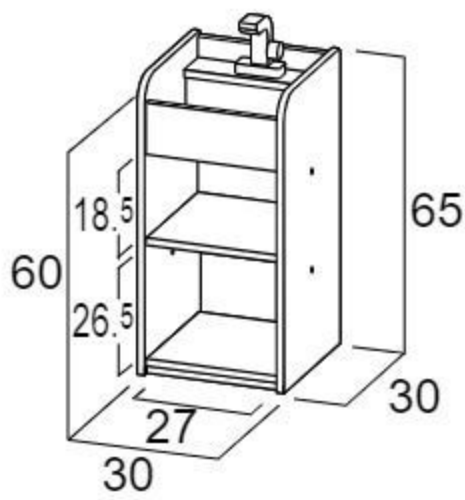

みんなでままごと(H) シンク

1連 #610981 10%税込 70,290円 / 本体 63,900円

運賃

3連 #610987 10%税込 98,450円 / 本体 89,500円

運賃

NEW

【材質】ポプラ、シナ合板、ブナ

【重さ】1連=5.4kg 3連=12.1kg

棚下段に別売のボックスが入ります。

シックハウス対策品