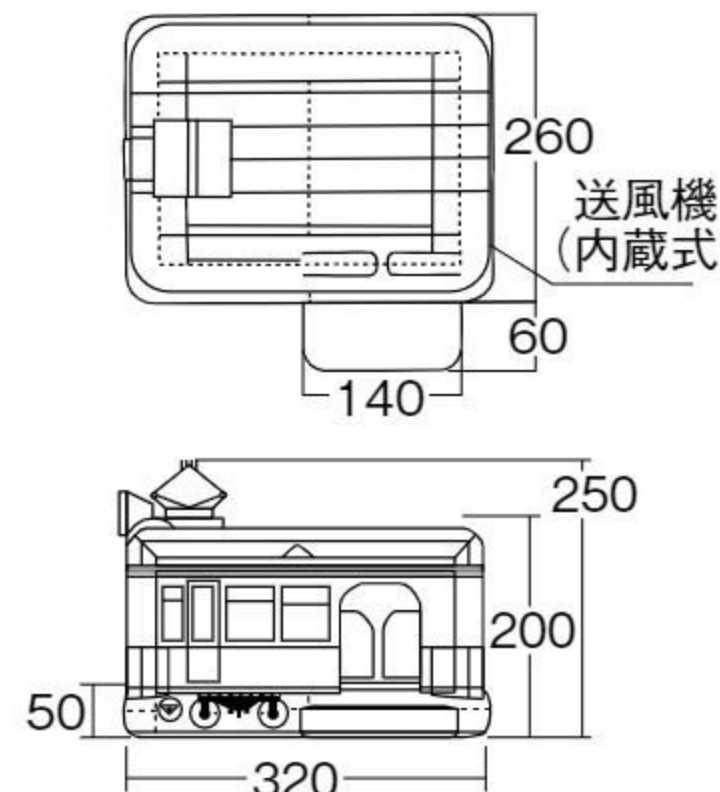

出口のエア扉で飛び出し防止!

エアマットの床を跳びはねよう!

背面

エア遊具 ドクター・イエロー

#550862 10%税込 1,067,000円 / 本体 970,000円 運賃 設置費 3~6歳

【材質】ポリエステル100%(基布)、塩化ビニール樹脂(コーティング)
 【重さ】本体=55kg 送風機=13kg 【電源】AC100V/300W
 【付属品】内蔵送風機(取り外し可)、グランドシート、台車、ウェイト袋×4
 【定員】約3~4名