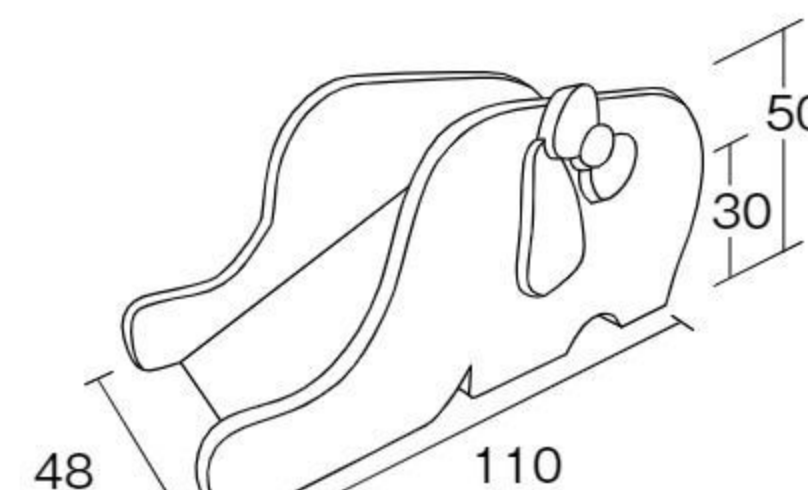

出口のエア扉で飛び出し防止!

エアマットの床を跳びはねよう!

背面

エア遊具 ドクター・イエロー

#550862 10%税込 1,067,000円 / 本体 970,000円 運賃 設置費 3~6歳

【材質】ポリエステル100%(基布)、塩化ビニール樹脂(コーティング)
 【重さ】本体=55kg 送風機=13kg 【電源】AC100V/300W
 【付属品】内蔵送風機(取り外し可)、グランドシート、台車、ウェイト袋×4
 【定員】約3~4名

東海道、山陽新幹線の保守、点検に活躍する人気車両、通称「ドクターイエロー」をモチーフにしたエア遊具です。クライミングや滑り台を楽しめます。

※素材は、公益財団法人日本防災協会認定品です。
 ※屋内での使用に適した遊具です。強風、豪雨、豪雪時の屋外使用は、お控えください。

背面

夢みるぞうさん スロープセット

NEW

#694611 10%税込 129,800円 / 本体 118,000円 運賃

抗菌 1歳以上

【材質】EVA樹脂 芯材=ポリエチレン
 【重さ】7kg

スロープとクライミングを組み合わせた低年齢児向け室内遊具です。やわらかなEVA樹脂を素材としているので、安全に遊べます。

背面はリボン型のホールドが付いたクライミングです。

※寸法に突起部分は含まれていません。

絵本
保育図書

園舎づくり
保育環境備品
のご提案

椅子
テーブル
収納家具

環境備品