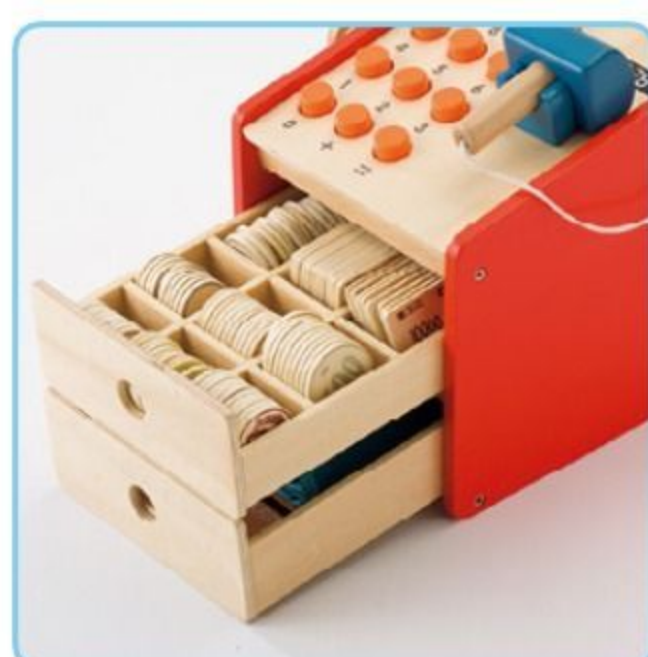

木製のお化粧ごっこセットです。回すと出てくる口紅やプッシュ式の香水など、本物と同じように遊べます。4人で遊べるセットです。3歳～。

動画で遊び方をご紹介します。

内容	個数
ポシェット、ファンデーション、鏡、指輪2種、アイシャドー、口紅、チーク、チークブラシ、香水、くし	各4個
合計	44個

おかいものごっこセット

NEW

#611402 10%税込 **19,800円** / 本体 18,000円 運賃

【材質】ブナ、シナ合板、綿、ABS樹脂
【寸法】レジスター=20×23.5×高さ23.5cm
【重さ】2.2kg(セット)
【付属品】硬貨(1円×10、5円×10、10円×20、50円×10、100円×40、500円×10)、お札(1,000円×10、5,000円×4、10,000円×4)、クレジットカード×3、財布×3、巾着袋

木製の硬貨やお札がセットになった、ごっこ遊び用のレジスターです。クレジットカードはレジスター側面のスキャナーに通して遊べます。3歳～。

引き出しは2段式でたっぷり収納できます。

仕切り付きのお財布も3個付いています。

絵本
保育図書

園舎づくり
保育環境備品
のご提案

椅子
テーブル
収納家具

環境備品

防災・
安全用品