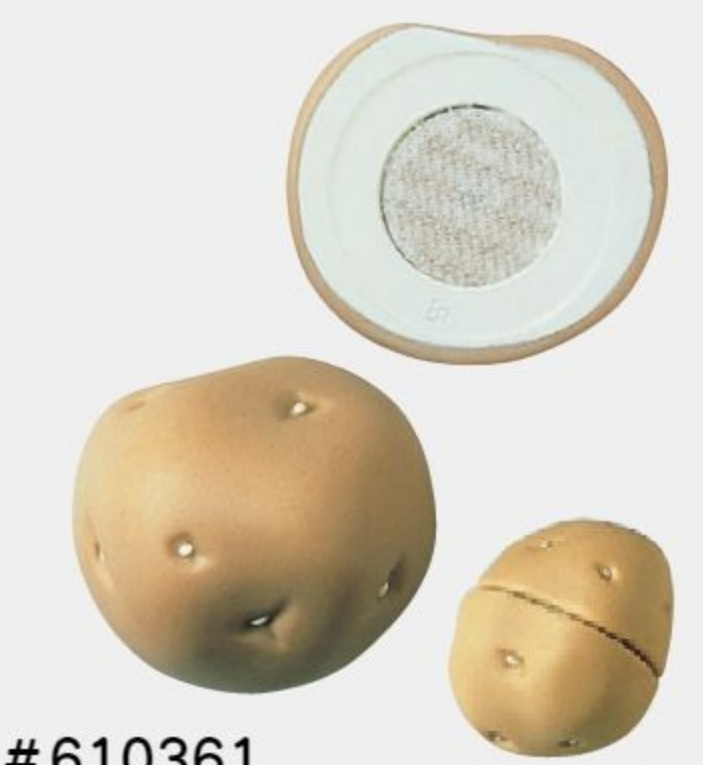

#610363

きってね・しいたけ(6個)
10%税込 3,234円 / 本体 2,940円
【寸法】6×5.8×高さ5.5cm

#610364

きってね・キュウリ(6個)
10%税込 3,234円 / 本体 2,940円
【寸法】直径2.6×長さ10.2cm

#610367

きってね・なす(6個)
10%税込 3,432円 / 本体 3,120円
【寸法】4.8×4.7×長さ8.7cm

#610357

きってね・じゃがいも(6個)
10%税込 3,234円 / 本体 2,940円
【寸法】5.7×4.8×長さ4.3cm