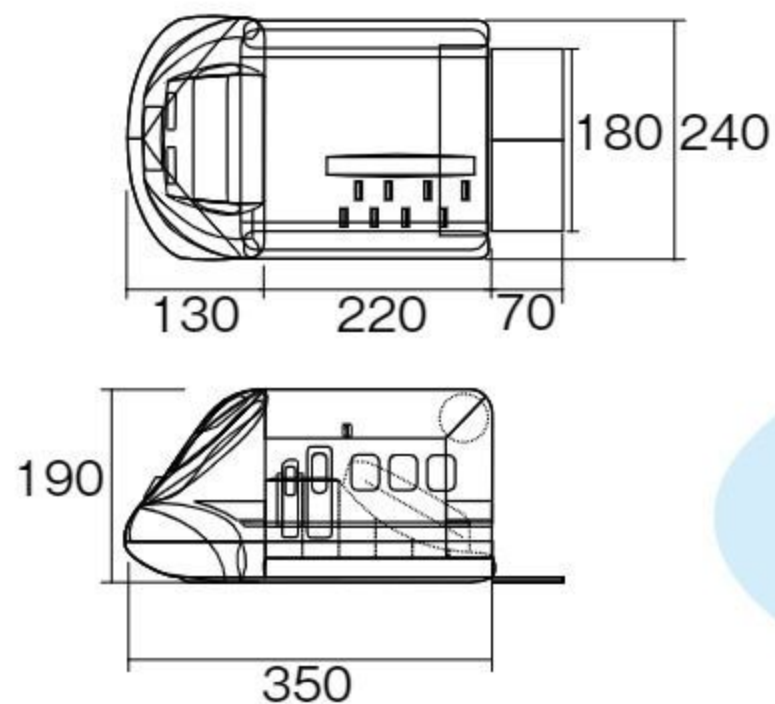

エア遊具 ドクター・イエロー

#550862 10%税込 1,067,000円 / 本体 970,000円 運賃 設置費 3~6歳

【材質】ポリエステル100%(基布)、塩化ビニール樹脂(コーティング)
【重さ】本体=55kg 送風機=13kg 【電源】AC100V/300W
【付属品】内蔵送風機(取り外し可)、グランドシート、台車、ウェイト袋×4
【定員】約3~4名

東海道、山陽新幹線の保守、点検に活躍する人気車両、通称「ドクターイエロー」をモチーフにしたエア遊具です。クライミングや滑り台を楽しめます。

※素材は、公益財団法人日本防災協会認定品です。
※屋内での使用に適した遊具です。強風、豪雨、豪雪時の屋外使用は、お控えください。