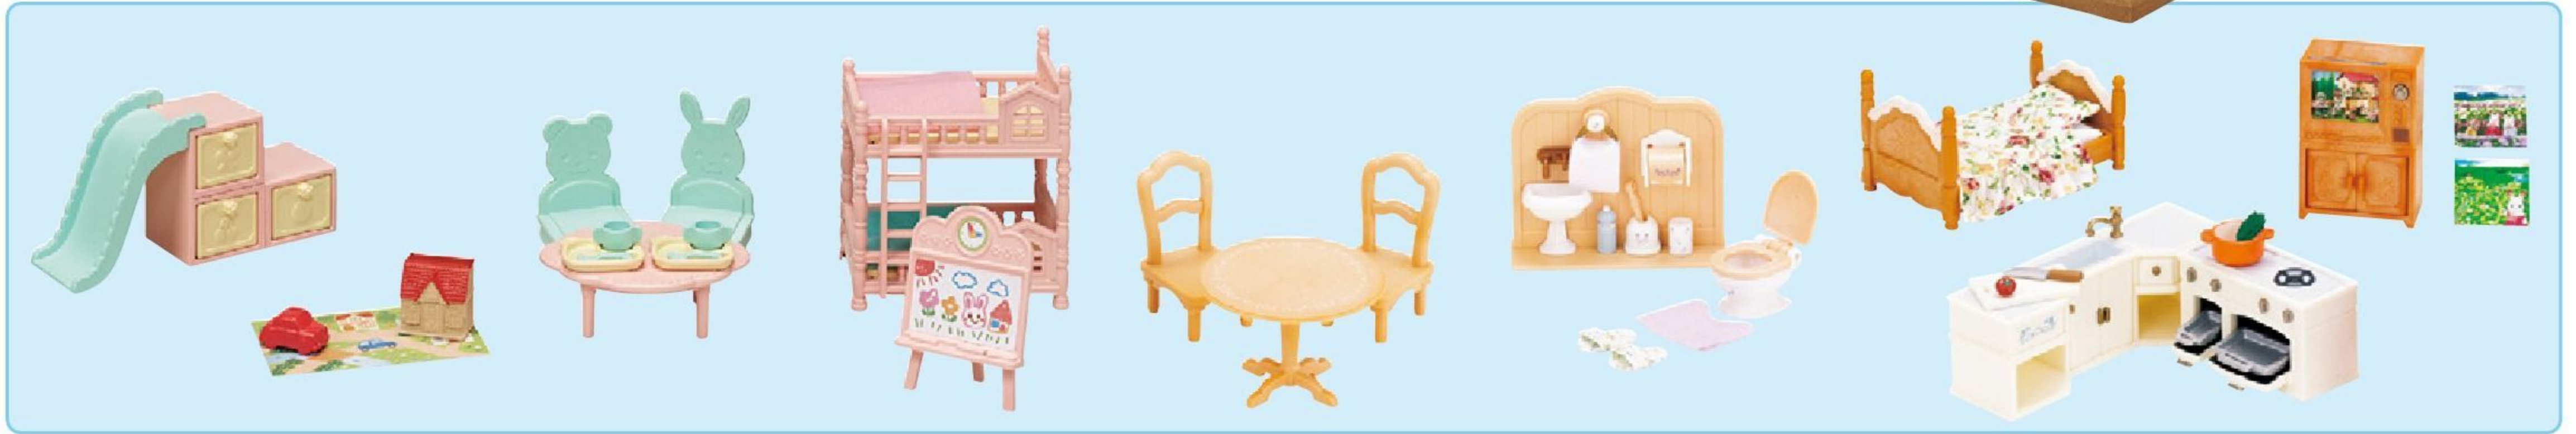

乳幼児
用品

積み木
ブロック
知育玩具

保育室
遊具

砂場用品
プール・
水遊び用品

園庭遊具

運動遊具

季節行事
用品

絵画制作
用品
楽器

視聴覚
用品

園児服
職員服

特別支援・
発達支援

学童保育
用品

新年度
用品

シルバニアファミリー プレイセット 赤い屋根の大きなおうち

#641414 10%税込 11,000円 / 本体 10,000円

ST

【材質】ハウス=ポリスチレン、ナイロン、他
人形=塩化ビニール樹脂(ノンフタル酸)、ナイロン、他
家具=ポリスチレン
【寸法】ハウス=58×21.5×高さ34.5cm
お父さん=長さ7.9cm
【重さ】2.7kg
【内容】ハウス、人形4体、システムキッチン、
テーブル、テレビ、他

ハウスは開くと室内が見えます。
3つの部屋に明かりが灯ります。
単4乾電池2本使用。(別売)3歳～。

※セット内容は変更される場合があります。

ハウス

シルバニアファミリー プレイセット はじめてのシルバニア

#641412 10%税込 6,600円 / 本体 6,000円

ST

【材質】ハウス・家具=ポリスチレン、ABS樹脂、他
人形=塩化ビニール樹脂(ノンフタル酸)、ナイロン、他
【寸法】ハウス=30×20.4×高さ28.3cm
お父さん=長さ10.6cm
【重さ】1.7kg
【内容】ハウス、人形5体、トイレ、キッチン、冷蔵庫、他

森の中の小さなおうちをイメージしたドールハウスです。
3歳～。