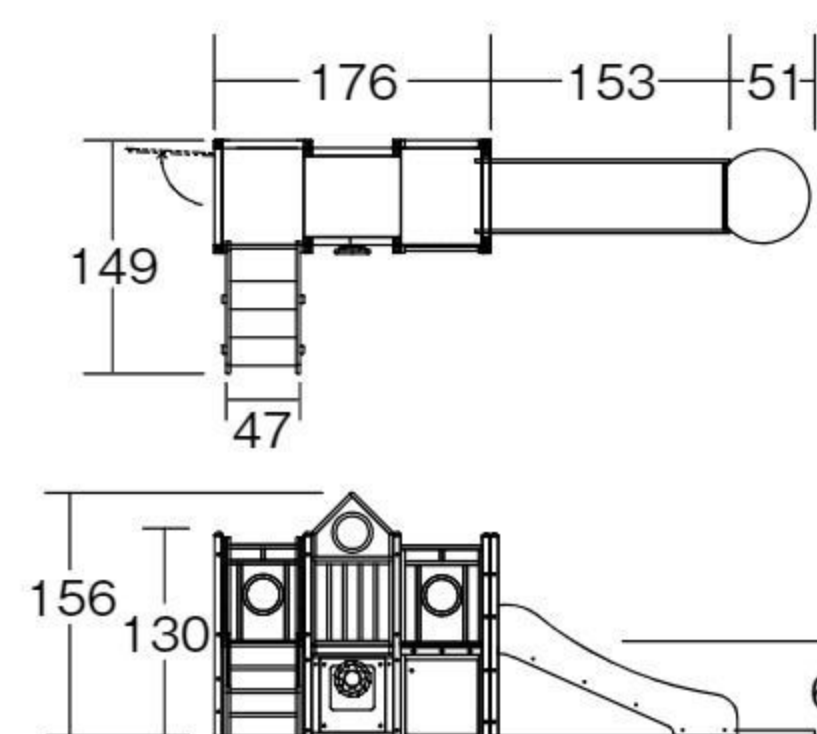

#610974 10%税込 99,000円 / 本体 90,000円 運賃

【材質】表地=ポリウレタンレザー 芯材=ポリエチレン
 【寸法】収納時=90×50×高さ90cm 【重さ】10.5kg
 【内容】扉付きマット×1、6連マット×5

パーティションやサークルなど、多目的に使えるマットです。面ファスナーで簡単に組み立て、設置できます。

収納時

床に敷いてマットに。(6連マット4枚使用)

床マット付きの
ハウス型サークルに。

ごっこ遊びのパーティションに。

連結して扉付きの円形サークルに。

プレフルフト 600C

#560434 10%税込 **3,120,590円** / 本体 2,836,900円 運賃 組み立て設置費 **2~6**歳

【材質】ビーチ、シナ合板、メラミン化粧合板、アクリル樹脂、ビニールレザー、ポリウレタン

【重さ】183kg

【付属品】滑り台用マット

2歳から遊べる室内用木製コンビネーション遊具です。滑り台と階段の取り付け位置は変更可能です。踊り場下は鍵付きの収納庫です。

【材質】シナ合板、他 【寸法】28×28×厚さ2.4cm

※付け替えには、別売の壁面取り付けパーツが必要です。

壁面取り付けパーツ #590417 10%税込 **9,790円** / 本体 8,900円 運賃

なぞってあそぼう

ひらいてあそぼう

かぎであそぼう

ひねってあそぼう

壁面取り付けパーツ