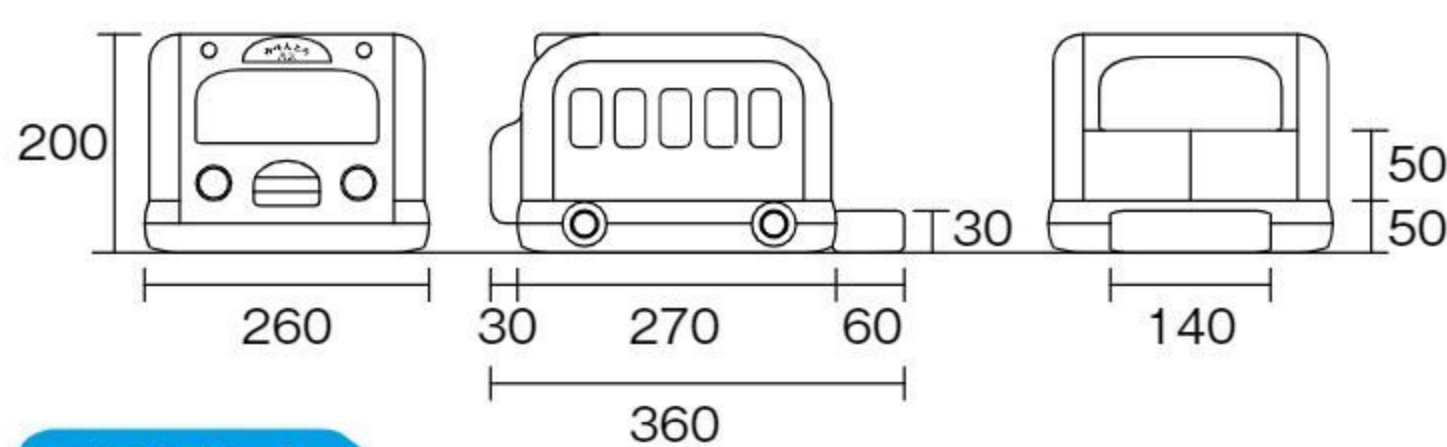

保育室遊具

室内遊具・室内砂遊び用品	390
ままごと道具・ごっこ遊びおもちゃ	396
ドールハウス・着せ替え人形	412
レールおもちゃ	416

エア遊具 おべんとうバス

オリジナル

#550863 10%税込 946,000円 / 本体 860,000円 運賃 設置費

3~6歳

【材質】ポリエステル100%(基布)、塩化ビニール樹脂(コーティング)
【重さ】本体=42kg 送風機=10.5kg 【電源】AC100V/300W
【付属品】内蔵送風機(取り外し可)、グランドシート、台車、ウェイト袋×4
【定員】約5~6名

絵本「おべんとうバス」をモチーフにしたエア遊具です。バスの後部から中に入り、跳びはねて遊びます。

© Mariko Shinju

※素材は、公益財団法人日本防災協会認定品です。

※屋内での使用に適した遊具です。強風、豪雨、豪雪時の屋外使用は、お控えください。

内蔵送風機で設置完了まで約1分
※遊具使用中は送風し続けます。

ハンドルに手を掛け運転手気分!

天井

背面

入り口ではハンバーグくんとえびフライちゃんがお出迎え!

台車付きで持ち運びらくらく!

関連絵本

おべんとうバス

#820065
10%税込 990円 / 本体 900円
【判型】22×19cm、20ページ
【作・絵】真珠まりこ

おべんとうバスのかくれんぼ

#822412
10%税込 1,100円 / 本体 1,000円
【判型】22×19cm、20ページ
【作・絵】真珠まりこ