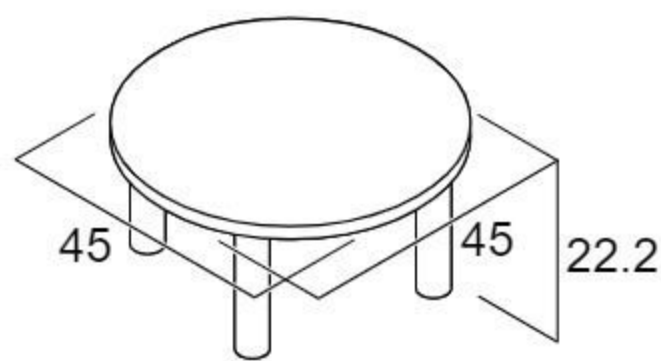

#610017 10%税込 16,940円 / 本体 15,400円

運賃

シックハウス対策品

【材質】メルクシパイン集成材、ブナ

【重さ】2.6kg

ままごとに見えるミニテーブルです。脚は取り外せます。

カラフルままごとセット

#610135 10%税込 58,740円 / 本体 53,400円

運賃

【材質】ビーチ、ポリエチレン、ポリプロピレン

【寸法】かご=52.5×36×高さ25.2cm 【重さ】4.3kg

天然木とカラフルなプラスチックを組み合わせたままごとセットです。

やわらかいから安全です。

内容	個数
茶わん、平皿、小皿、フォーク、スプーン、ナイフ、箸、ミルクカップ	各5個
まな板、包丁、お玉、フライ返し	各2個
サラダボウル、ケトル、両手鍋、フライパン、サービストレイ、トング	各1個
合計	54個