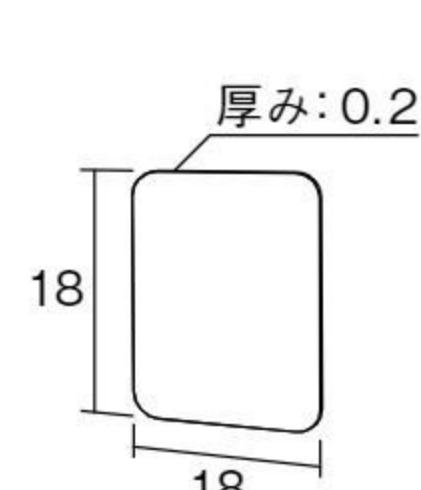

【別売】ソフトタッチマット木調218
 #691347 10%税込 **66,000円** / 本体 60,000円

【材質】EVA樹脂
 【重さ】7kg
 【内容】マット4枚、フチコーナー4枚、フチサイド12枚
 ひのきボールプールの下敷きに適したマットです。公益財団法人日本防災協会認定品。

ミラーボードキッズ

#694406 各色 10%税込 **187,000円** / 本体 170,000円 組み立て設置費

【材質】鏡=アルミニウム複合板 ホワイトボード=スチール
 枠=アルミニウム 芯材=合板
 【重さ】32kg 【色】緑・黄・赤

移動式の大鏡です。鏡面はアルミニウムなので割れにくく、安全に使えます。

裏面はホワイトボードとして使えます。

はれるカクミラー、はれるマルミラー

カクミラー 6枚セット #694407 10%税込 **15,950円** / 本体 14,500円 運賃

マルミラー 6枚セット #694408 10%税込 **15,950円** / 本体 14,500円 運賃

【材質】アクリル樹脂
 【重さ】カクミラー=80g(1枚) マルミラー=65g(1枚) 【付属品】両面テープ
 軽量で割れにくいアクリル樹脂製の鏡です。付属の両面テープで保育室壁面に貼り付けられます。

絵本
保育図書

園舎づくり
保育環境備品
のご提案

椅子
テーブル
収納家具

環境備品

防災・
安全用品

給食用品

お昼寝用品
衛生用品