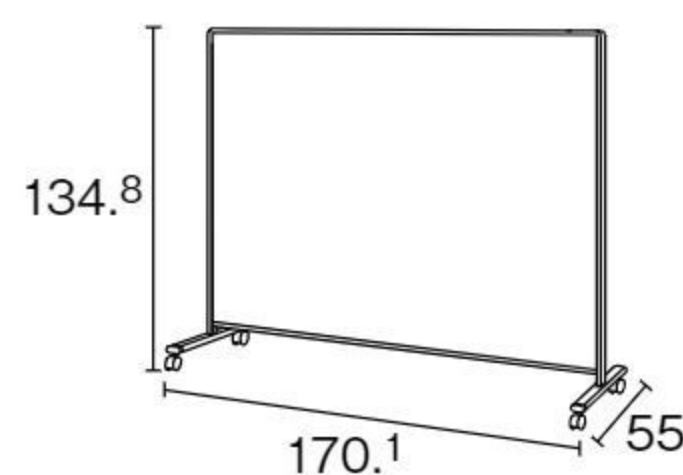

【別売】ソフトタッチマット木調218
 #691347 10%税込 **66,000円** / 本体 60,000円

【材質】EVA樹脂
 【重さ】7kg
 【内容】マット4枚、フチコーナー4枚、フチサイド12枚
 ひのきボールプールの下敷きに適したマットです。公益財団法人日本防災協会認定品。

ミラーボードキッズ

#694406 各色 10%税込 **187,000円** / 本体 170,000円 組み立て設置費

【材質】鏡=アルミニウム複合板 ホワイトボード=スチール
 枠=アルミニウム 芯材=合板
 【重さ】32kg 【色】緑・黄・赤

移動式の大鏡です。鏡面はアルミニウムなので割れにくく、安全に使えます。

裏面はホワイトボードとして使えます。

はれるカクミラー、はれるマルミラー

カクミラー 6枚セット #694407 10%税込 **15,950円** / 本体 14,500円 運賃

マルミラー 6枚セット #694408 10%税込 **15,950円** / 本体 14,500円 運賃