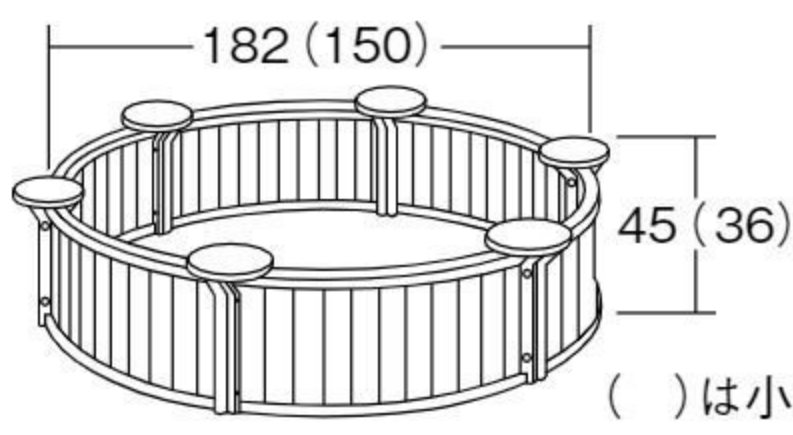

ひのきボールプール

小 #560701 10%税込 **770,000円** / 本体 700,000円 運賃 組み立て設置費

大 #560702 10%税込 **957,000円** / 本体 870,000円 運賃 組み立て設置費

【材質】国産ヒノキ 【寸法】ボール直径=4cm
【重さ】小=27kg 大=36kg(本体)
【付属品】小=ひのきボール 4,200個、コロガリ板 4種各1枚
大=ひのきボール 6,000個、コロガリ板 4種各1枚
プール本体もボールもすべてヒノキ無垢材から作られています。ヒノキの香りに包まれながら全身で遊べる室内遊具です。

※床の傷つき防止のため、カーペットやクッションマット等を敷いた上に設置してください。

コロガリ板(付属品)で遊ぶといろいろなボールの転がり方が楽しめます。

【別売】追加用ひのきボール 100個
#560703 10%税込 **9,900円** / 本体 9,000円 運賃

【別売】大型コンテナボックス
#660481 10%税込 **18,810円** / 本体 17,100円 運賃

【材質】ポリプロピレン
【寸法】40×60×高さ31cm
【重さ】1.9kg(1個)
青・黄・赤各1個のセットです。1個にひのきボール約700個を収納できます。小には2セット、大には3セットが必要です。