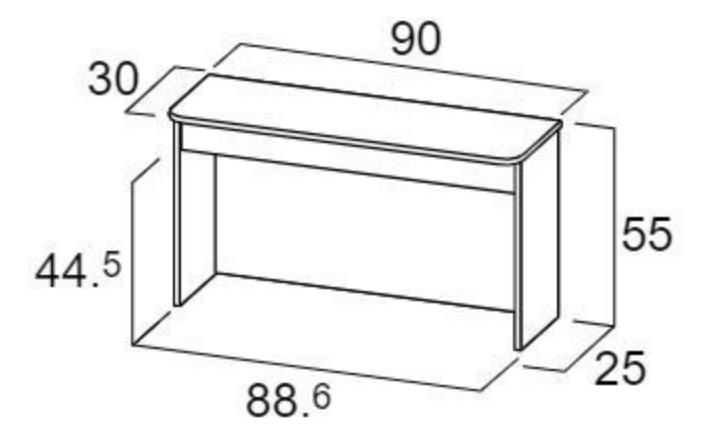

みんなでままごと(H) カウンター

#610983 10%税込 48,950円 / 本体 44,500円

運賃

シックハウス対策品

【材質】ポプラ、シナ合板、ブナ

【重さ】6.6kg

コンロ3連の背面に設置すると対面式キッチンのカウンターテーブルとして使えます。

みんなでままごと(H) シンク