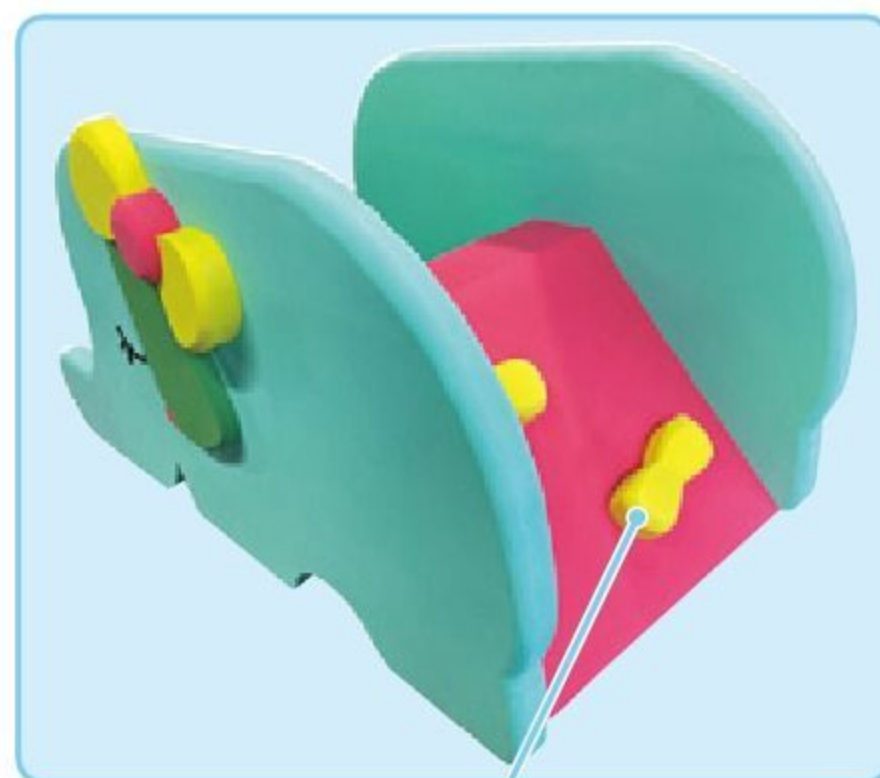

出口のエア扉で飛び出し防止!

エアマットの床を跳びはねよう!

背面

エア遊具 ドクター・イエロー

#550862 10%税込 1,067,000円 / 本体 970,000円 運賃 設置費 3~6歳

【材質】ポリエステル100%(基布)、塩化ビニール樹脂(コーティング)
 【重さ】本体=55kg 送風機=13kg 【電源】AC100V/300W
 【付属品】内蔵送風機(取り外し可)、グランドシート、台車、ウェイト袋×4
 【定員】約3~4名

東海道、山陽新幹線の保守、点検に活躍する人気車両、通称「ドクターイエロー」をモチーフにしたエア遊具です。クライミングや滑り台を楽しめます。

※素材は、公益財団法人日本防災協会認定品です。
 ※屋内での使用に適した遊具です。強風、豪雨、豪雪時の屋外使用は、お控えください。

背面

夢みるぞうさん スロープセット

NEW

#694611 10%税込 129,800円 / 本体 118,000円 運賃

抗菌 1歳以上

【材質】EVA樹脂 芯材=ポリエチレン
 【重さ】7kg

スロープとクライミングを組み合わせた低年齢児向け室内遊具です。やわらかなEVA樹脂を素材としているので、安全に遊べます。

背面はリボン型のホールドが付いたクライミングです。

※寸法に突起部分は含まれていません。

絵本
保育図書

園舎づくり
保育環境備品
のご提案

椅子
テーブル
収納家具

環境備品