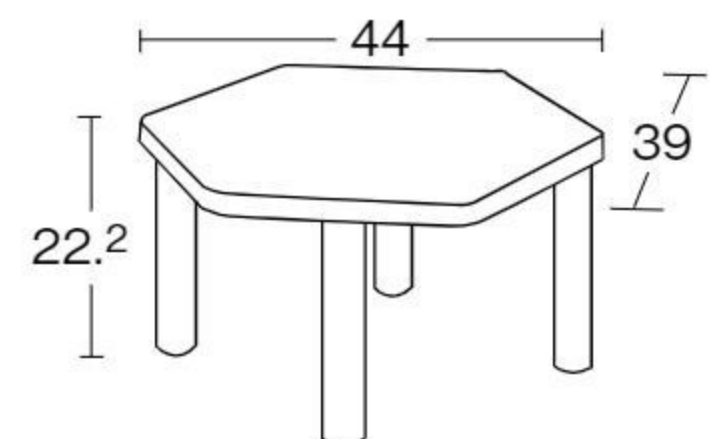

※写真のままごとセットは含まれません。

マイプレイキッチンセット

#610159 10%税込 **36,300円** / 本体 33,000円

【材質】ラバーウッド、MDF、ステンレス 【重さ】8kg(1セット)

シンク、オープン、冷蔵庫のままごとキッチンセットです。シンクの蛇口をひねったり、オープンのトレーを引き出したりなど、本格的に遊べます。3歳～。

シンク
幅26.5×奥行24×高さ37cm

オープン
幅26.5×奥行24×高さ31.5cm

冷蔵庫
幅26.5×奥行24×高さ49.5cm

六角テーブル

#610012 10%税込 **12,430円** / 本体 11,300円 シックハラス対応品

【材質】天板=ポリエステル化粧合板 脚=ブナ
 【重さ】4.2kg

六角形のままごと用小型テーブルです。1台ずつでも、蜂の巣のようにつなげて使えます。脚は取り外せます。

絵本
保育図書

園舎づくり
保育環境
備品の
ご提案

椅子
テーブル
収納家具