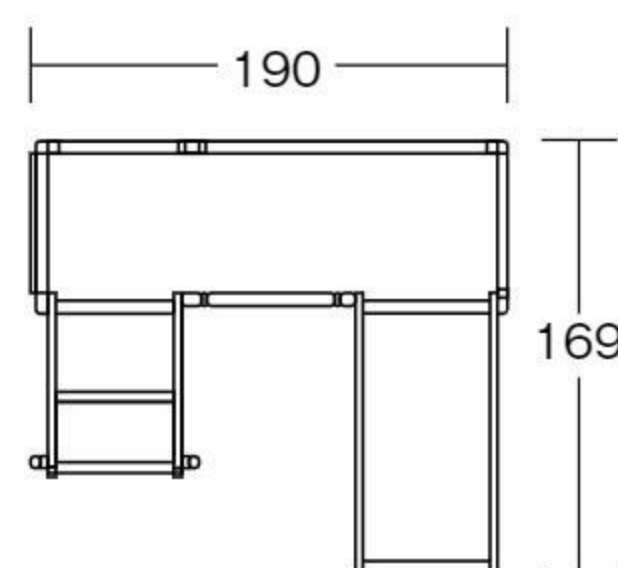

【材質】シナ合板、他 【寸法】28×28×厚さ2.4cm

※付け替えには、別売の壁面取り付けパーツが必要です。

壁面取り付けパーツ #590417 10%税込 **9,790円** / 本体 8,900円 運賃

なぞってあそぼう

ひらいてあそぼう

かぎであそぼう

ひねってあそぼう

壁面取り付けパーツ

ゲミノプラス わくわくキャッスル

#560251 10%税込 **1,287,000円** / 本体 1,170,000円 運賃 組み立て設置費 海外ブランド **1.5**歳以上

【材質】ブナ、シラカバ

【重さ】135kg

低年齢児が安全に遊べる室内遊具です。踊り場側面の板に別売「遊びのパネル」を取り付けると楽しさが倍増します。

※写真は別売「遊びのパネル」を3枚取り付けた設置例です。

高さ154cm
(踊り場高さ51cm)