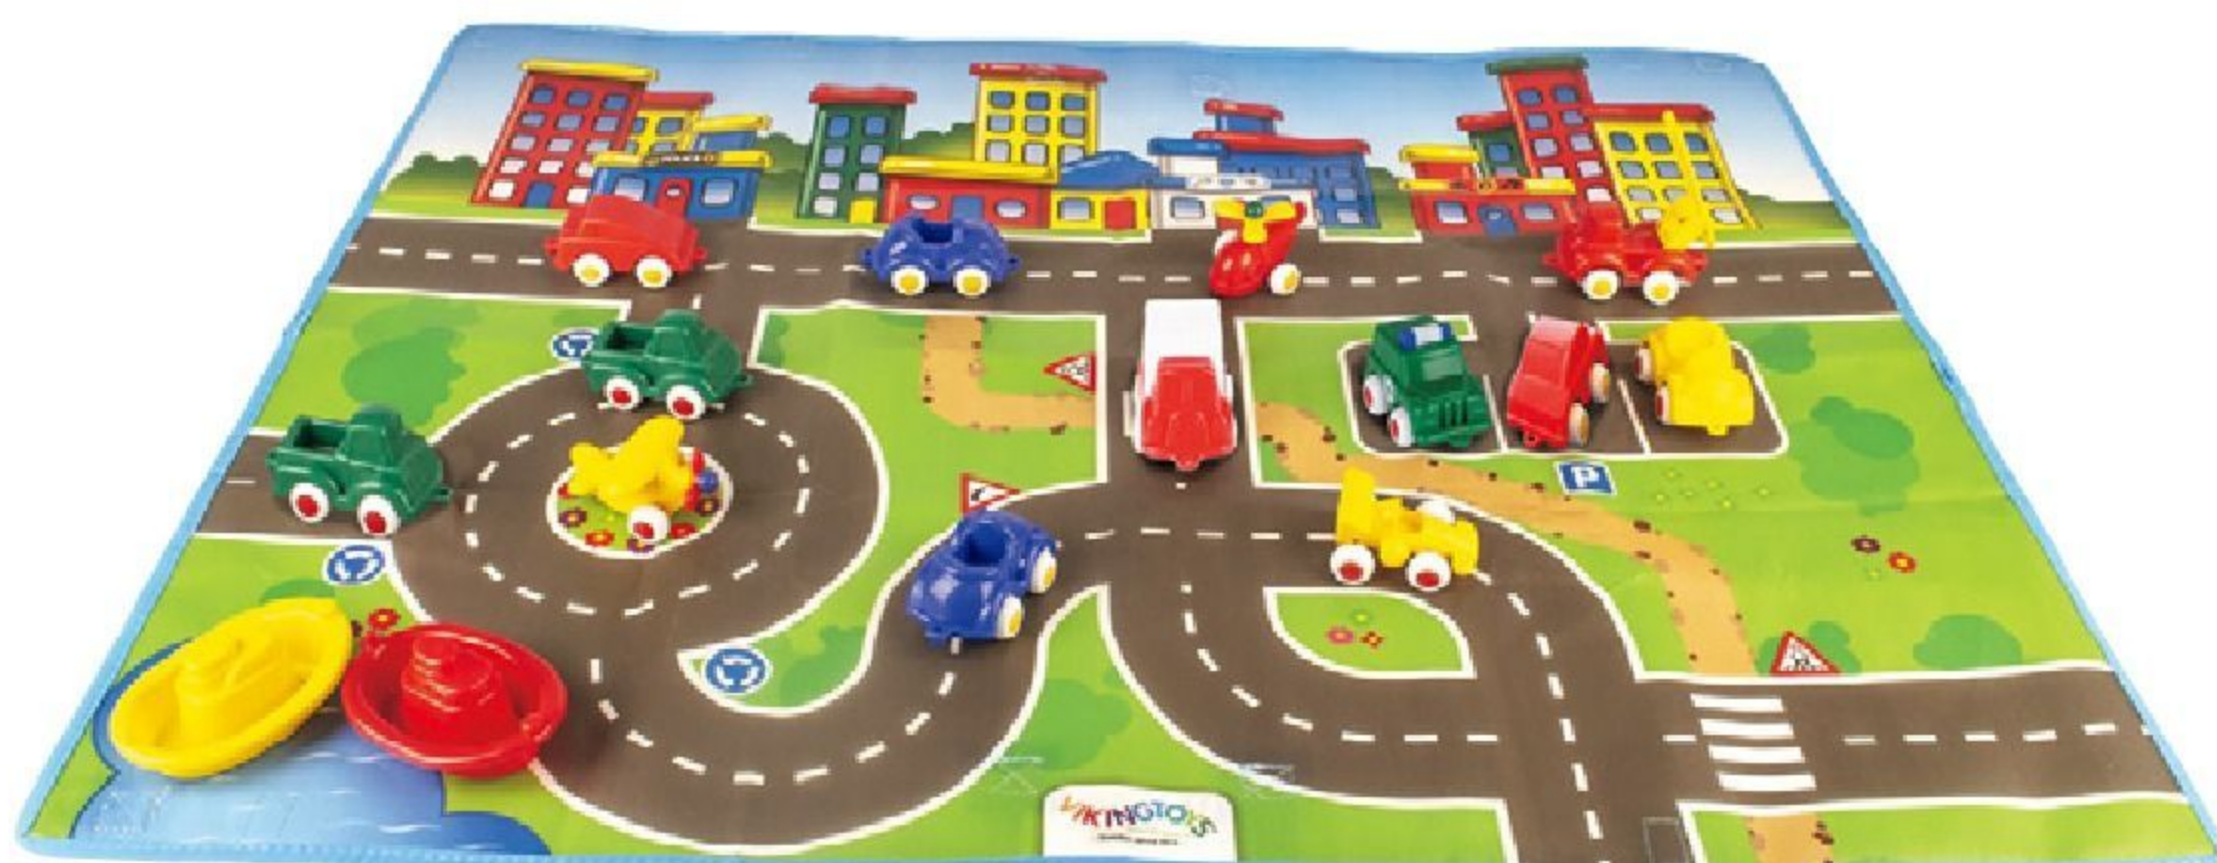

キュートカー バケツセット(20個入り)

#641214 10%税込 **6,600円** / 本体 6,000円

【材質】ポリエチレン、ABS樹脂、ポリプロピレン

【寸法】バケツ=22×23×高さ20cm

【重さ】900g

丸っこい動物の形をした乗り物おもちゃがバケツに入ったセットです。1歳～。

キュートカー