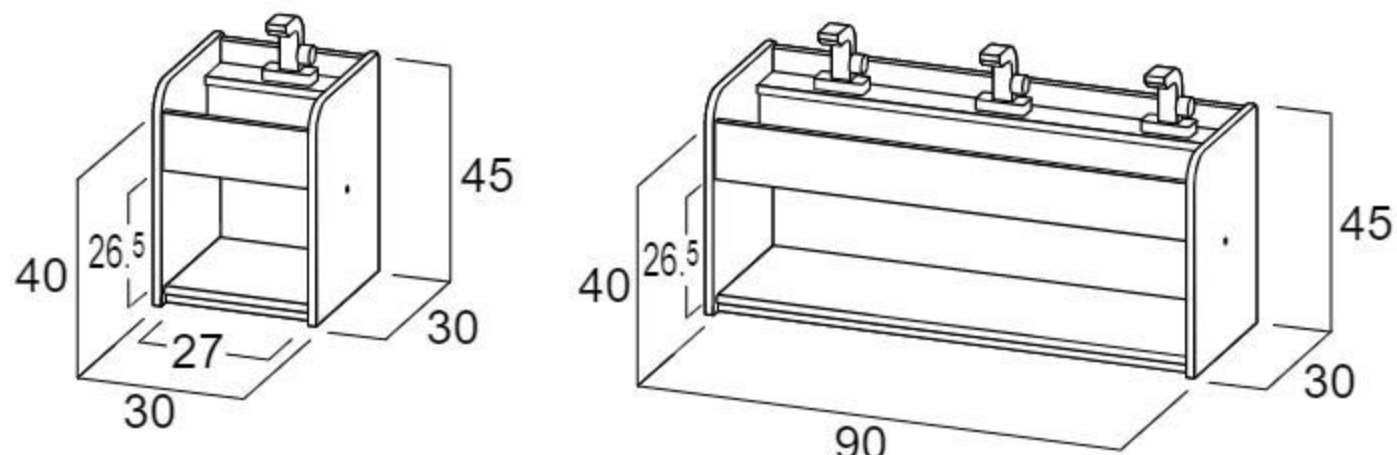

みんなでままごと(L) シンク

NEW

1連 #610991 10%税込 61,160円 / 本体 55,600円

運賃

3連 #610990 10%税込 82,060円 / 本体 74,600円

運賃

【材質】ポプラ、シナ合板、ブナ

【重さ】1連=4kg 3連=9kg

棚下段に別売のボックスが入ります。