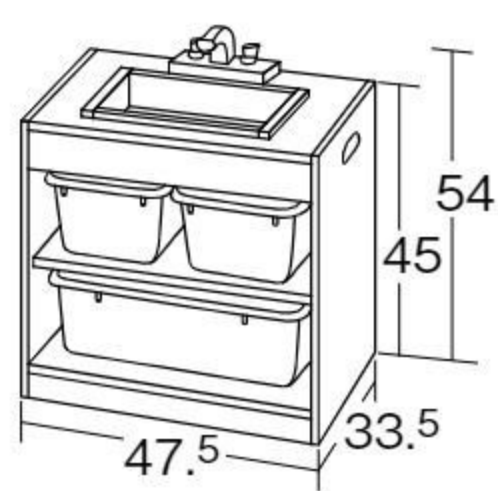

※写真のままごとセットは含まれません。

ままごとキッチン ミニ

- ガスレンジ #610611 10%税込 **24,200円** / 本体 22,000円 運賃 海外ブランド
- 冷蔵庫 #610612 10%税込 **24,200円** / 本体 22,000円 運賃
- 流し台 #610613 10%税込 **24,200円** / 本体 22,000円 運賃
- クッキングテーブル #610614 10%税込 **18,920円** / 本体 17,200円 運賃

【材質】ラバーウッド、アクリル樹脂、ポリプロピレン
【寸法】ガスレンジ・冷蔵庫=幅43×奥行33.5×高さ45cm
流し台=幅43×奥行33.5×高さ54cm(蛇口を含む)
クッキングテーブル=幅60×奥行33.5×高さ33cm(蛇口を含む)

【重さ】ガスレンジ=6.9kg 冷蔵庫=7.5kg 流し台=6.8kg
クッキングテーブル=6.2kg