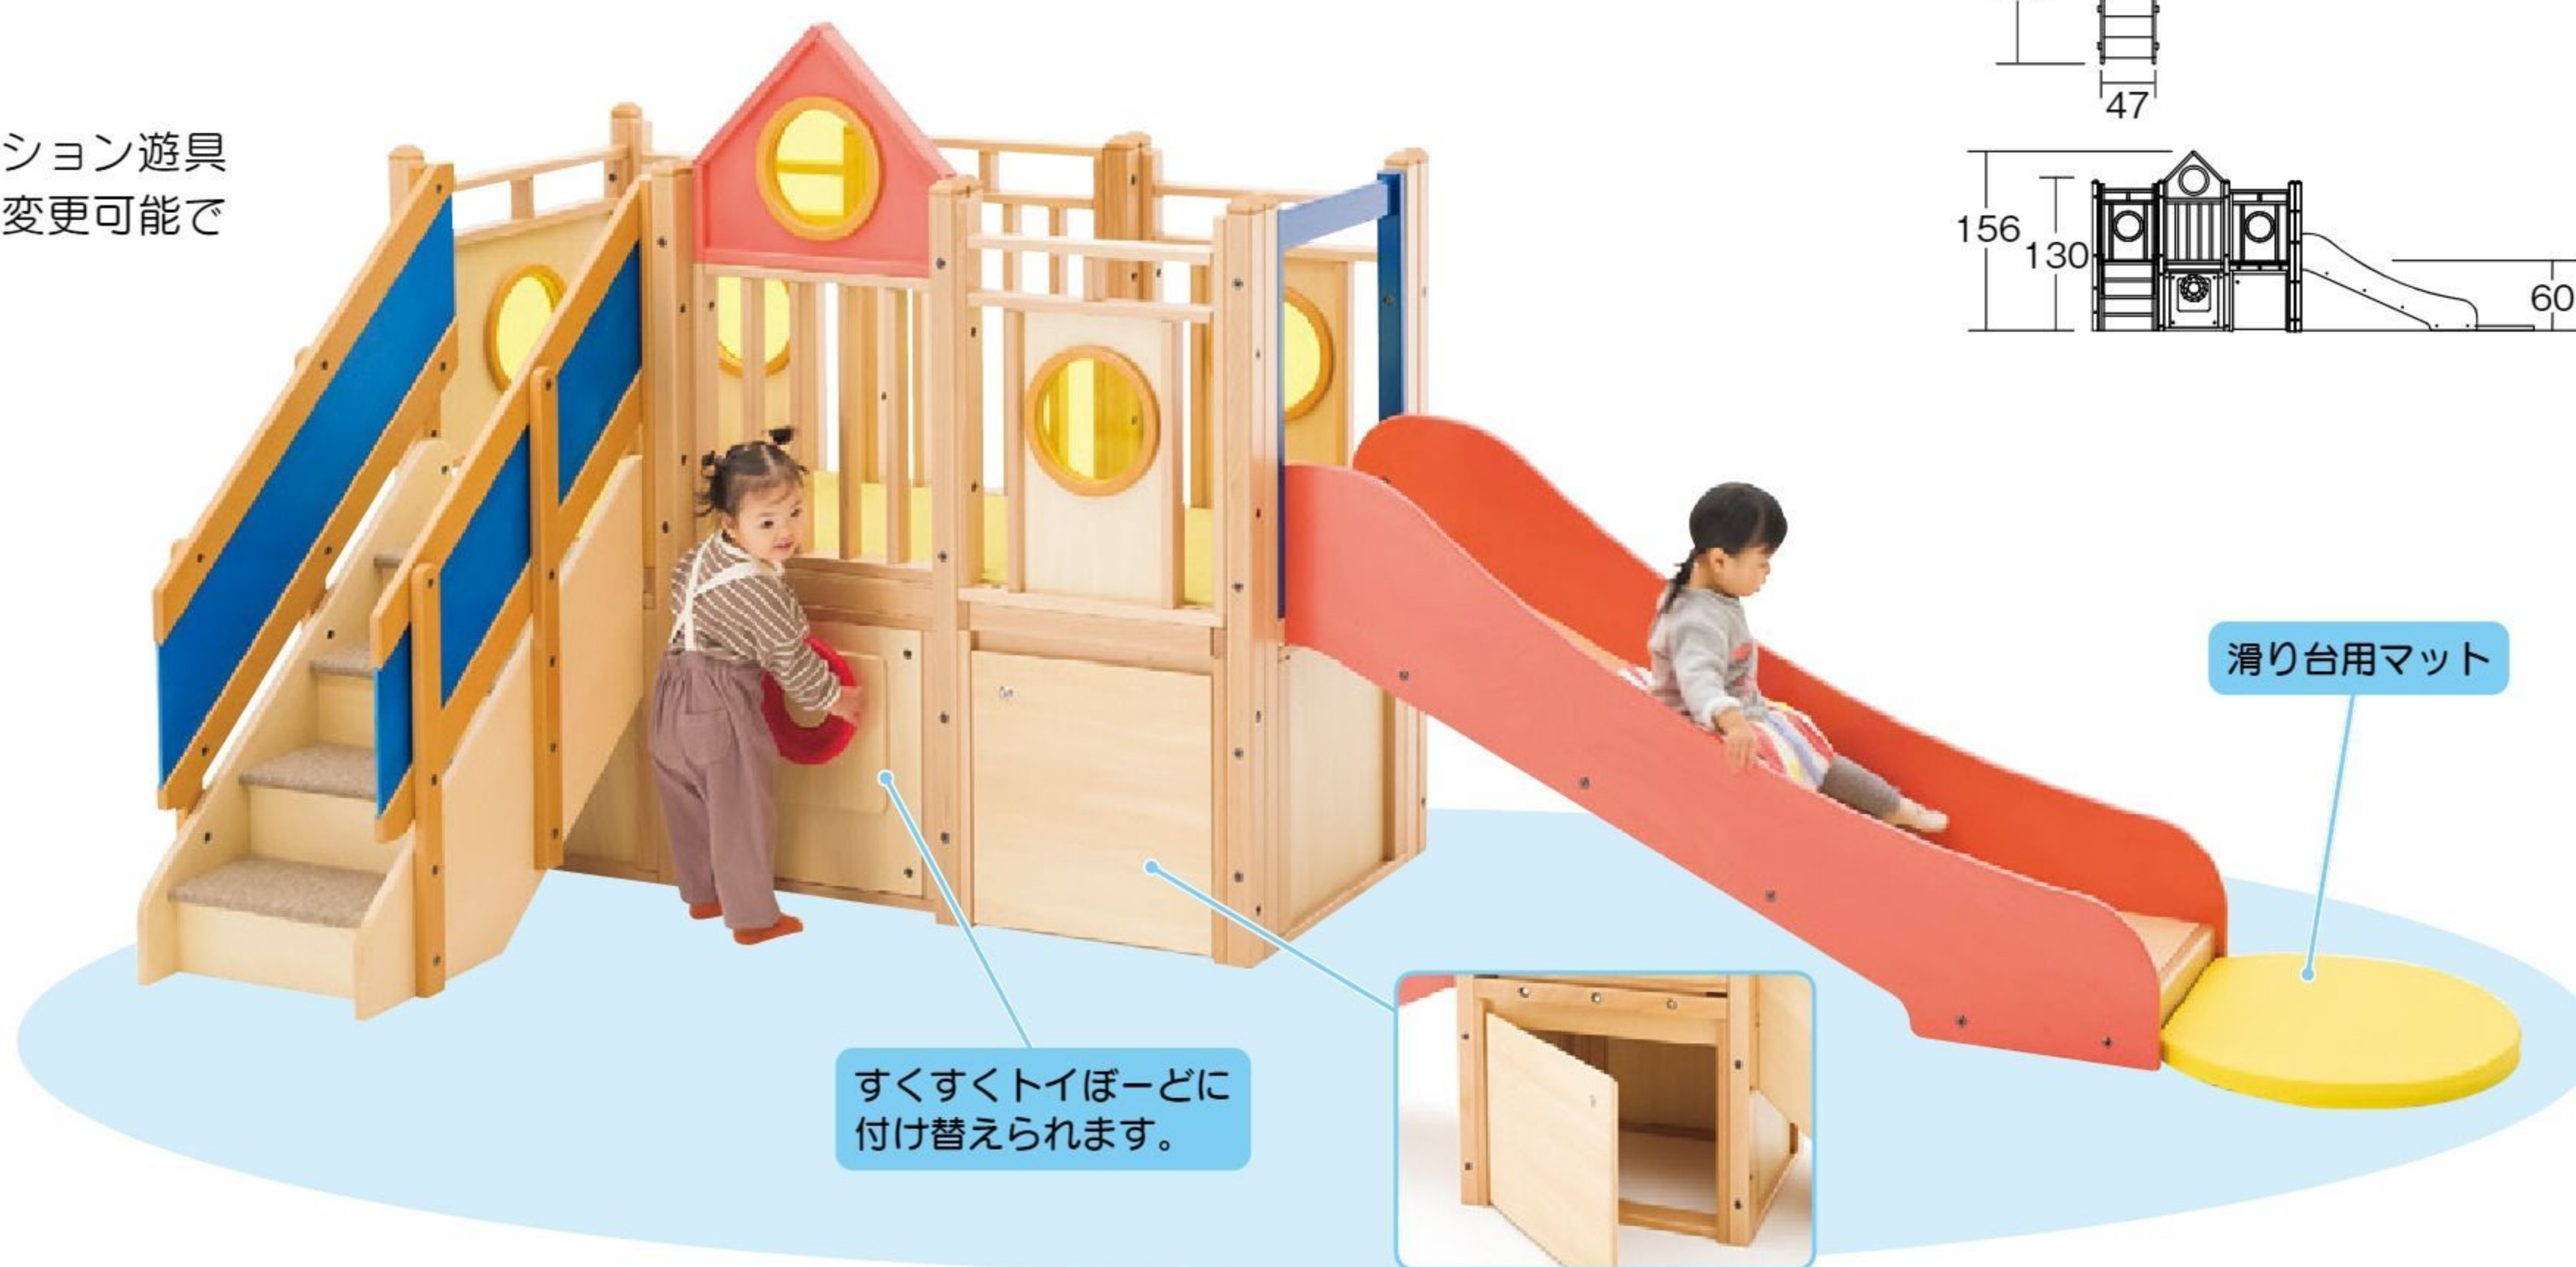

滑り台用マット

鍵付きの収納庫

【別売】すくすくトイボード

なぞってあそぼう #590412 10%税込 **18,810円** / 本体 17,100円 運賃

ひらいてあそぼう #590415 10%税込 **18,700円** / 本体 17,000円 運賃

かぎであそぼう #590421 10%税込 **21,450円** / 本体 19,500円 運賃

ひねってあそぼう #590422 10%税込 **20,350円** / 本体 18,500円 運賃

【材質】シナ合板、他 【寸法】28×28×厚さ2.4cm

※付け替えには、別売の壁面取り付けパーツが必要です。

壁面取り付けパーツ #590417 10%税込 **9,790円** / 本体 8,900円 運賃

なぞってあそぼう

ひらいてあそぼう

かぎであそぼう

ひねってあそぼう

壁面取り付けパーツ

ゲミノプラス わくわくキャッスル

#560251 10%税込 **1,287,000円** / 本体 1,170,000円 運賃 組み立て設置費 海外ブランド **1.5**歳以上

【材質】ブナ、シラカバ

【重さ】135kg

低年齢児が安全に遊べる室内遊具です。踊り場側面の板に別売「遊びのパネル」を取り付けると楽しさが倍増します。

※写真は別売「遊びのパネル」を3枚取り付けた設置例です。