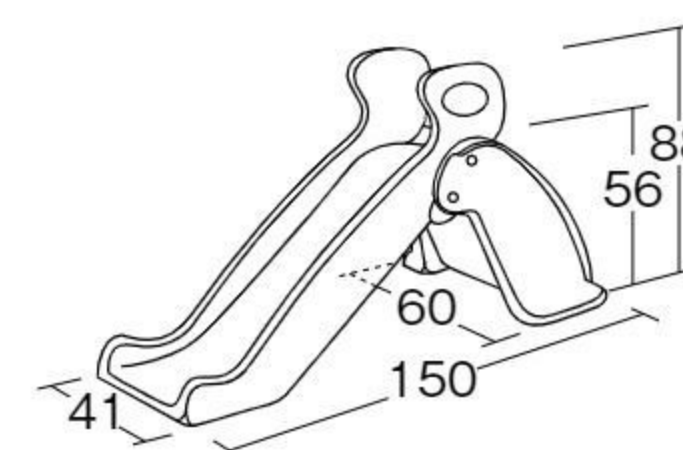

【寸法】110×60.5×高さ58cm 【重さ】13.6kg

室内で砂遊びや水遊びを楽しむためのボックスです。3～5歳児が立って遊ぶのに適した高さです。こみ、ほこりの混入を防ぐふたが付いています。

作品や、道具を置くプレート付き。

移動に便利なキャスター付き。 ※キネティックサンド® 40kgが適量です。

ちびっこスライダー

#560069 10%税込 **65,670円** / 本体 59,700円

【材質】ポリエチレン

【寸法】折りたたみ時=148×62×60cm

【重さ】12kg

安全性を十分考慮した、丈夫で小型軽量の滑り台です。折りたたみ式。

折りたたみ時

ミニチューブズ バケツセット(15個入り)プレイマット付き

#641215 10%税込 **4,400円** / 本体 4,000円

【材質】ポリエチレン、ABS樹脂、ポリプロピレン

【寸法】バケツ=22×23×高さ20cm
マット=90×70cm