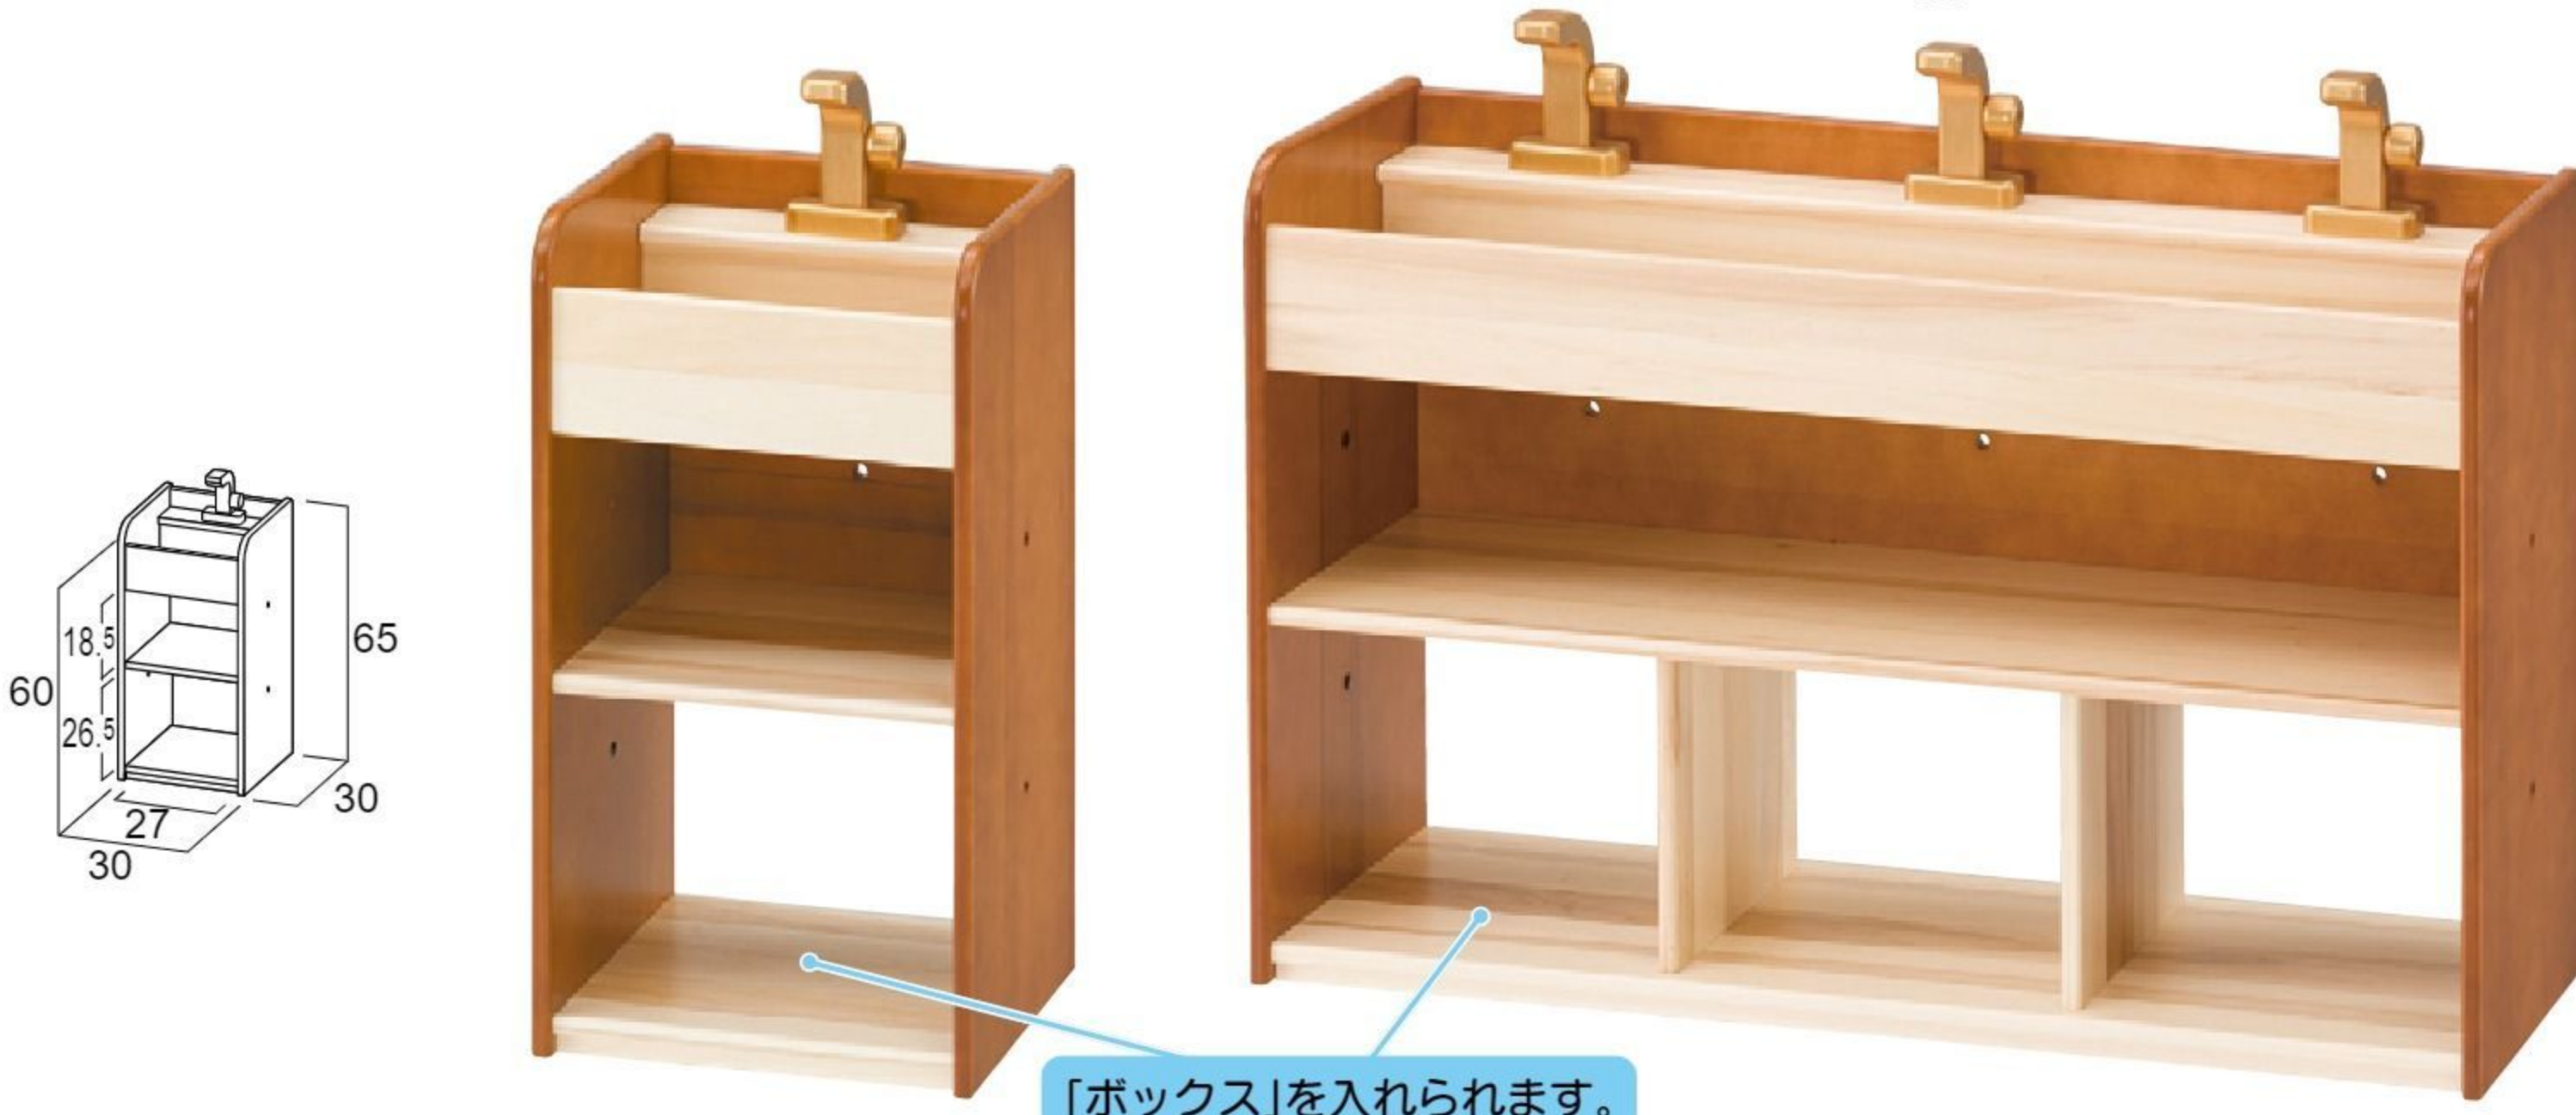

シックハウス対策品

みんなでままごと(H) 食器棚

#610985 10%税込 92,070円 / 本体 83,700円

運賃

シックハウス対策品

【材質】ポプラ、シナ合板、ブナ

扉=PET樹脂

【重さ】7.7kg