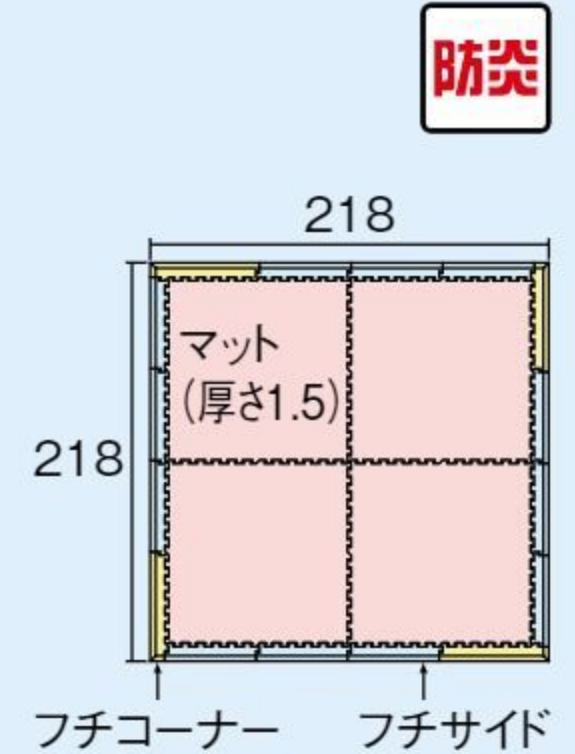

小 #560701 10%税込 **770,000円** / 本体 700,000円 運賃 組み立て設置費

大 #560702 10%税込 **957,000円** / 本体 870,000円 運賃 組み立て設置費

【材質】国産ヒノキ 【寸法】ボール直径=4cm
 【重さ】小=27kg 大=36kg(本体)
 【付属品】小=ひのきボール 4,200個、コロガリ板 4種各1枚
 大=ひのきボール 6,000個、コロガリ板 4種各1枚
 プール本体もボールもすべてヒノキ無垢材から作られています。ヒノキの香りに包まれながら全身で遊べる室内遊具です。

※床の傷つき防止のため、カーペットやクッションマット等を敷いた上に設置してください。

コロガリ板(付属品)で遊ぶといろいろなボールの転がり方が楽しめます。

【別売】追加用ひのきボール 100個
 #560703 10%税込 **9,900円** / 本体 9,000円 運賃

【別売】大型コンテナボックス
 #660481 10%税込 **18,810円** / 本体 17,100円 運賃

【材質】ポリプロピレン
 【寸法】40×60×高さ31cm
 【重さ】1.9kg(1個)
 青・黄・赤各1個のセットです。1個にひのきボール約700個を収納できます。小には2セット、大には3セットが必要です。

【別売】ソフトタッチマット木調218
 #691347 10%税込 **66,000円** / 本体 60,000円

【材質】EVA樹脂
 【重さ】7kg
 【内容】マット4枚、フチコーナー4枚、フチサイド12枚
 ひのきボールプールの下敷きに適したマットです。公益財団法人日本防災協会認定品。

ミラーボードキッズ

#694406 各色 10%税込 **187,000円** / 本体 170,000円 組み立て設置費

【材質】鏡=アルミニウム複合板 ホワイトボード=スチール
 枠=アルミニウム 芯材=合板
 【重さ】32kg 【色】緑・黄・赤

移動式の大鏡です。鏡面はアルミニウムなので割れにくく、安全に使えます。

裏面はホワイトボードとして使えます。

はれるカクミラー、はれるマルミラー

カクミラー 6枚セット #694407 10%税込 **15,950円** / 本体 14,500円 運賃

マルミラー 6枚セット #694408 10%税込 **15,950円** / 本体 14,500円 運賃