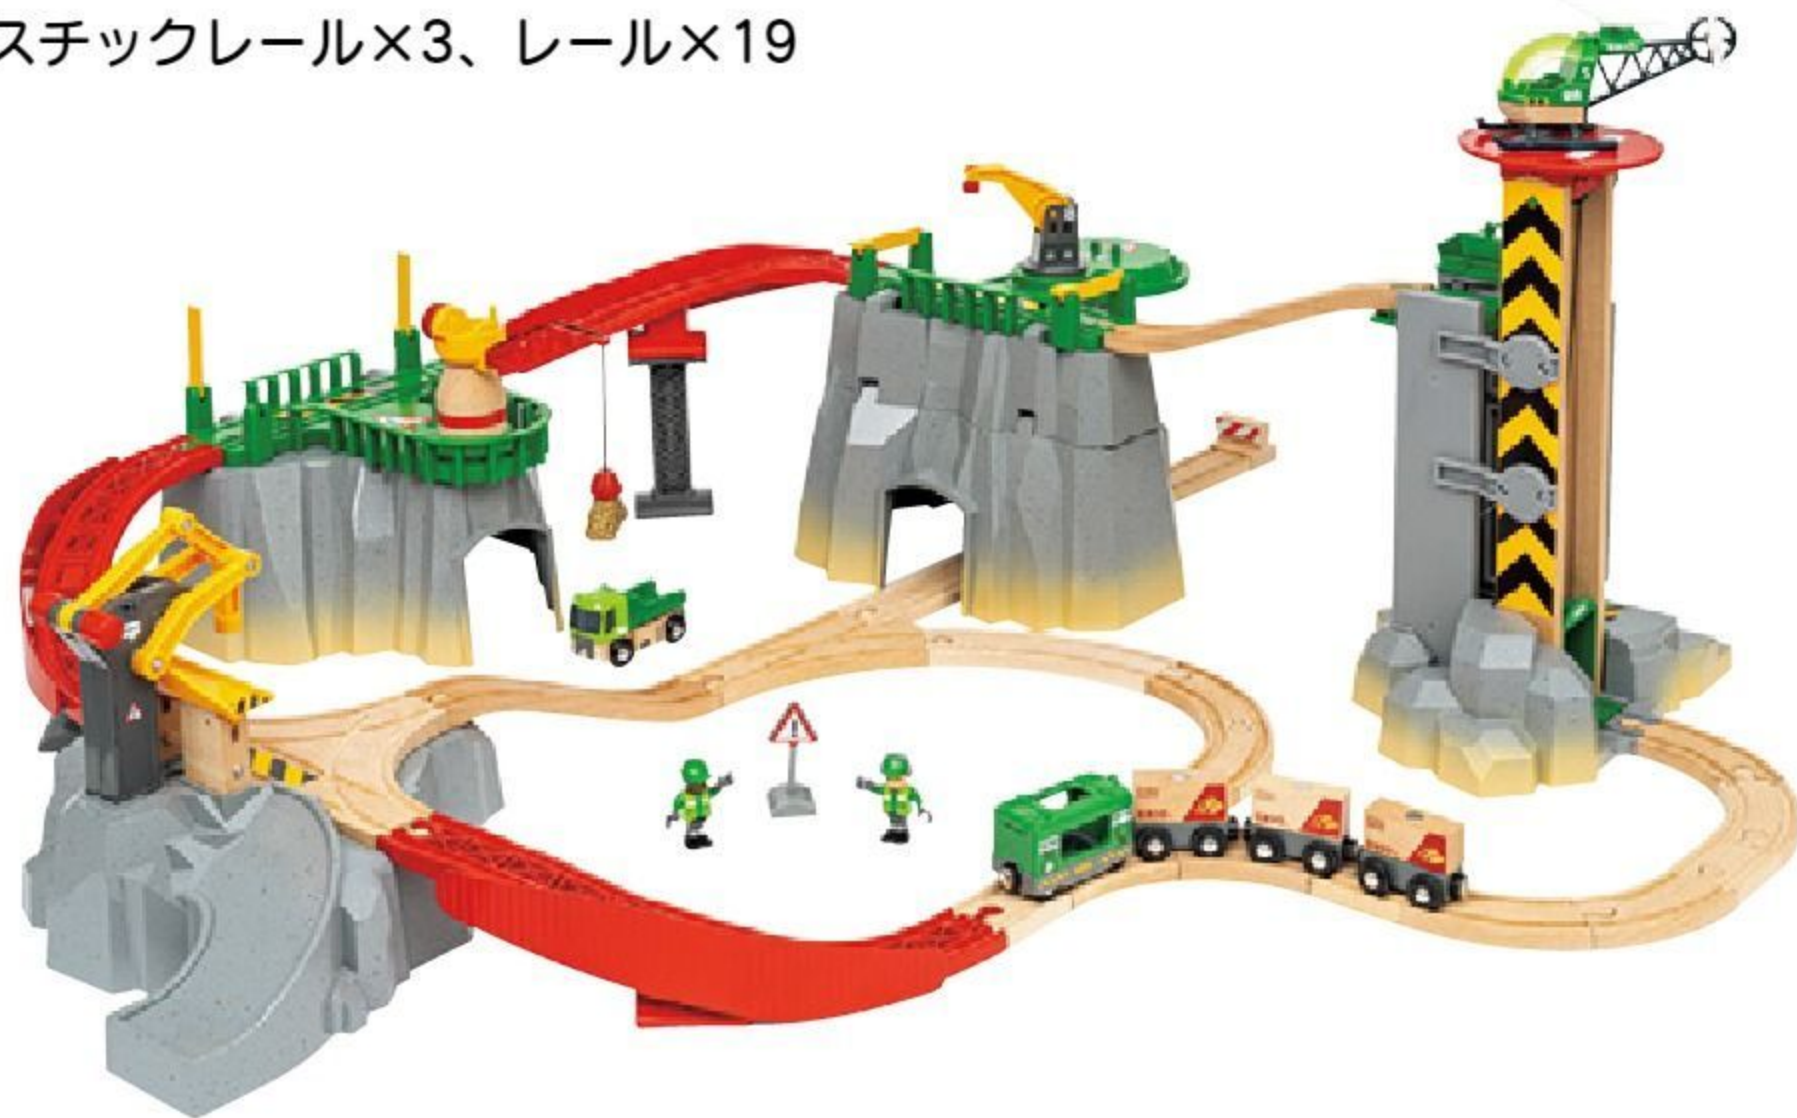

ブリオ® カーゴマウンテンセット

#641374 10%税込 33,000円 / 本体 30,000円

NEW 海外ブランド CE

【材質】ブナ、ABS樹脂、ポリプロピレン 【寸法】組み立て時=幅100×奥行110cm 【重さ】4.5kg

【内容】電車、貨車×3、人形×2、トンネル付き岩×2、岩×2、荷物×3、サポート台×5、トラック、ヘリコプター、岩付きクレーン、クレーン×2、手動エレベーター付きヘリポート、金塊、標識、車止め、プラスチックレール×3、レール×19

山岳部の作業現場をテーマにしたセットです。クレーンで荷物を積んだり、手動のエレベーターで人形や荷物を上下に運ぶ遊びが楽しめます。3歳～。