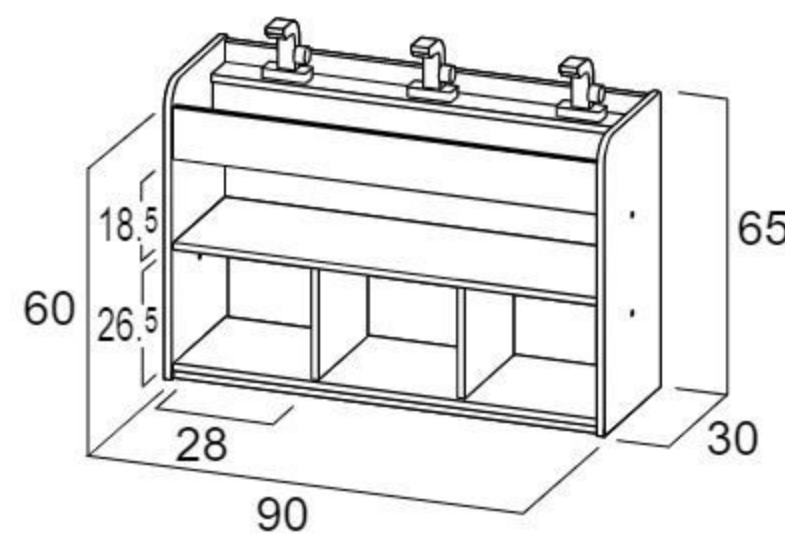

みんなでままごと(H) シンク

1連 #610981 10%税込 70,290円 / 本体 63,900円

運賃

3連 #610987 10%税込 98,450円 / 本体 89,500円

運賃

NEW

【材質】ポプラ、シナ合板、ブナ

【重さ】1連=5.4kg 3連=12.1kg

棚下段に別売のボックスが入ります。

シックハウス対策品