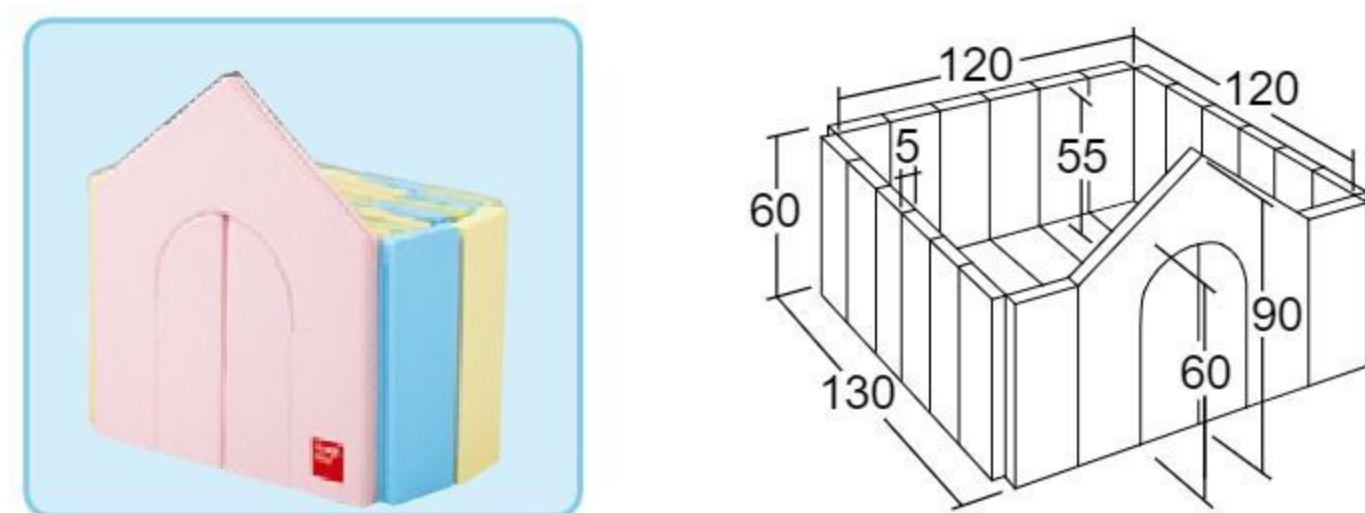

#610974 10%税込 99,000円 / 本体 90,000円 運賃

【材質】表地=ポリウレタンレザー 芯材=ポリエチレン
 【寸法】収納時=90×50×高さ90cm 【重さ】10.5kg
 【内容】扉付きマット×1、6連マット×5

パーティションやサークルなど、多目的に使えるマットです。面ファスナーで簡単に組み立て、設置できます。

収納時

床に敷いてマットに。(6連マット4枚使用)

床マット付きの
ハウス型サークルに。