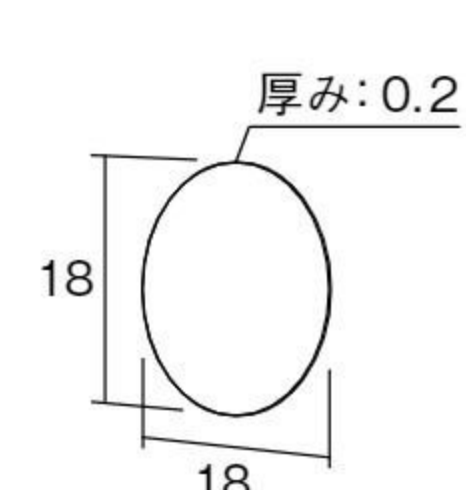

【材質】鏡=アルミニウム複合板 ホワイトボード=スチール
 枠=アルミニウム 芯材=合板
 【重さ】32kg 【色】緑・黄・赤

移動式の大鏡です。鏡面はアルミニウムなので割れにくく、安全に使えます。

裏面はホワイトボードとして使えます。

はれるカクミラー、はれるマルミラー

カクミラー 6枚セット #694407 10%税込 **15,950円** / 本体 14,500円 運賃

マルミラー 6枚セット #694408 10%税込 **15,950円** / 本体 14,500円 運賃

【材質】アクリル樹脂
 【重さ】カクミラー=80g(1枚) マルミラー=65g(1枚) 【付属品】両面テープ
 軽量で割れにくいアクリル樹脂製の鏡です。付属の両面テープで保育室壁面に貼り付けられます。

絵本
保育図書

園舎づくり
保育環境備品
のご提案

椅子
テーブル
収納家具

環境備品

防災・
安全用品

給食用品

お昼寝用品
衛生用品