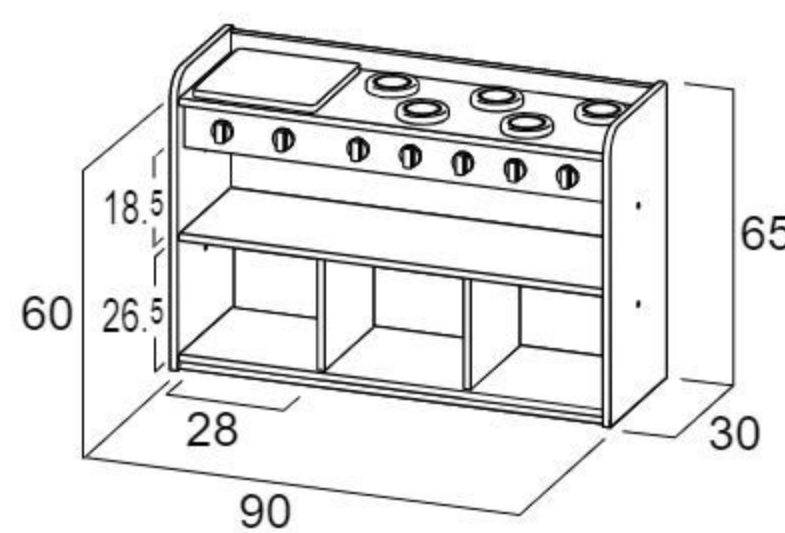

みんなでままごと(H) コンロ

1連 #610988 10%税込 67,760円 / 本体 61,600円

運賃

NEW

3連 #610982 10%税込 97,020円 / 本体 88,200円

運賃

【材質】ポプラ、シナ合板、ブナ

【重さ】1連=5.1kg 3連=11.9kg

棚下段に別売のボックスが入ります。

シックハウス対策品