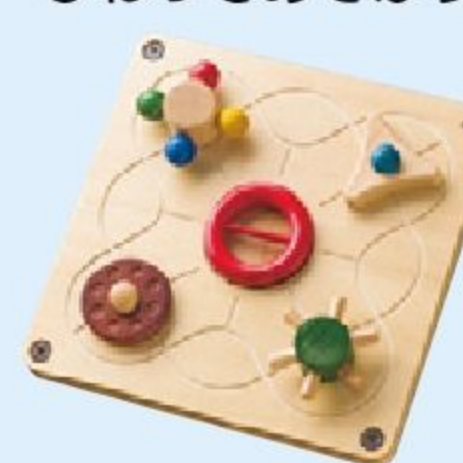

【材質】シナ合板、他 【寸法】28×28×厚さ2.4cm

※付け替えには、別売の壁面取り付けパーツが必要です。

壁面取り付けパーツ #590417 10%税込 **9,790円** / 本体 8,900円 運賃

なぞってあそぼう

ひらいてあそぼう

かぎであそぼう

ひねってあそぼう

壁面取り付けパーツ