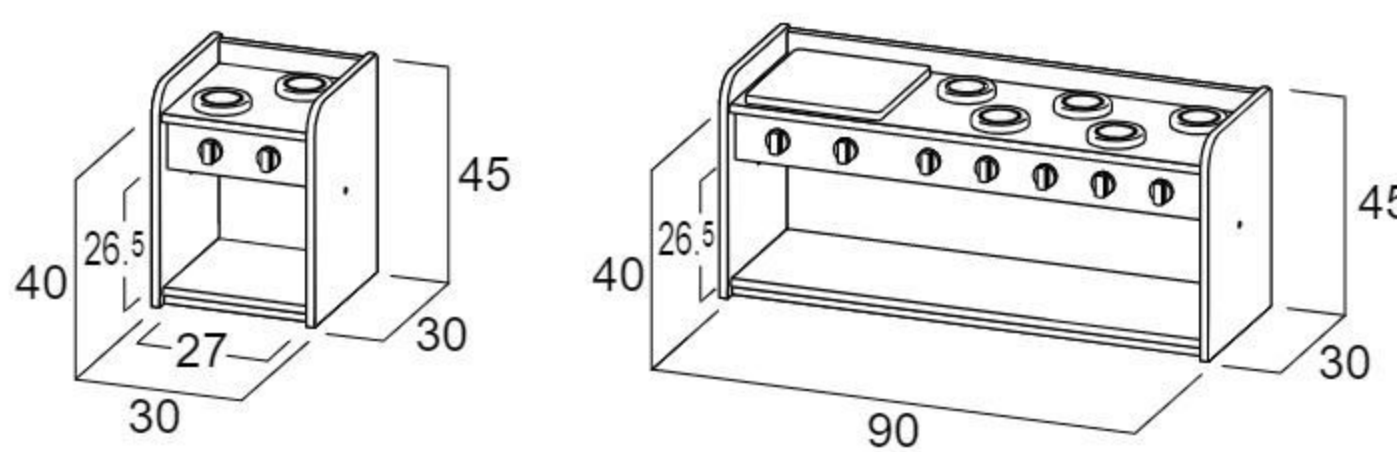

みんなでままごと(L) コンロ

NEW

1連 #610992 10%税込 58,740円 / 本体 53,400円

運賃

3連 #610993 10%税込 80,630円 / 本体 73,300円

運賃

【材質】ポプラ、シナ合板、ブナ

【重さ】1連=3.7kg 3連=8.8kg

棚下段に別売のボックスが入ります。