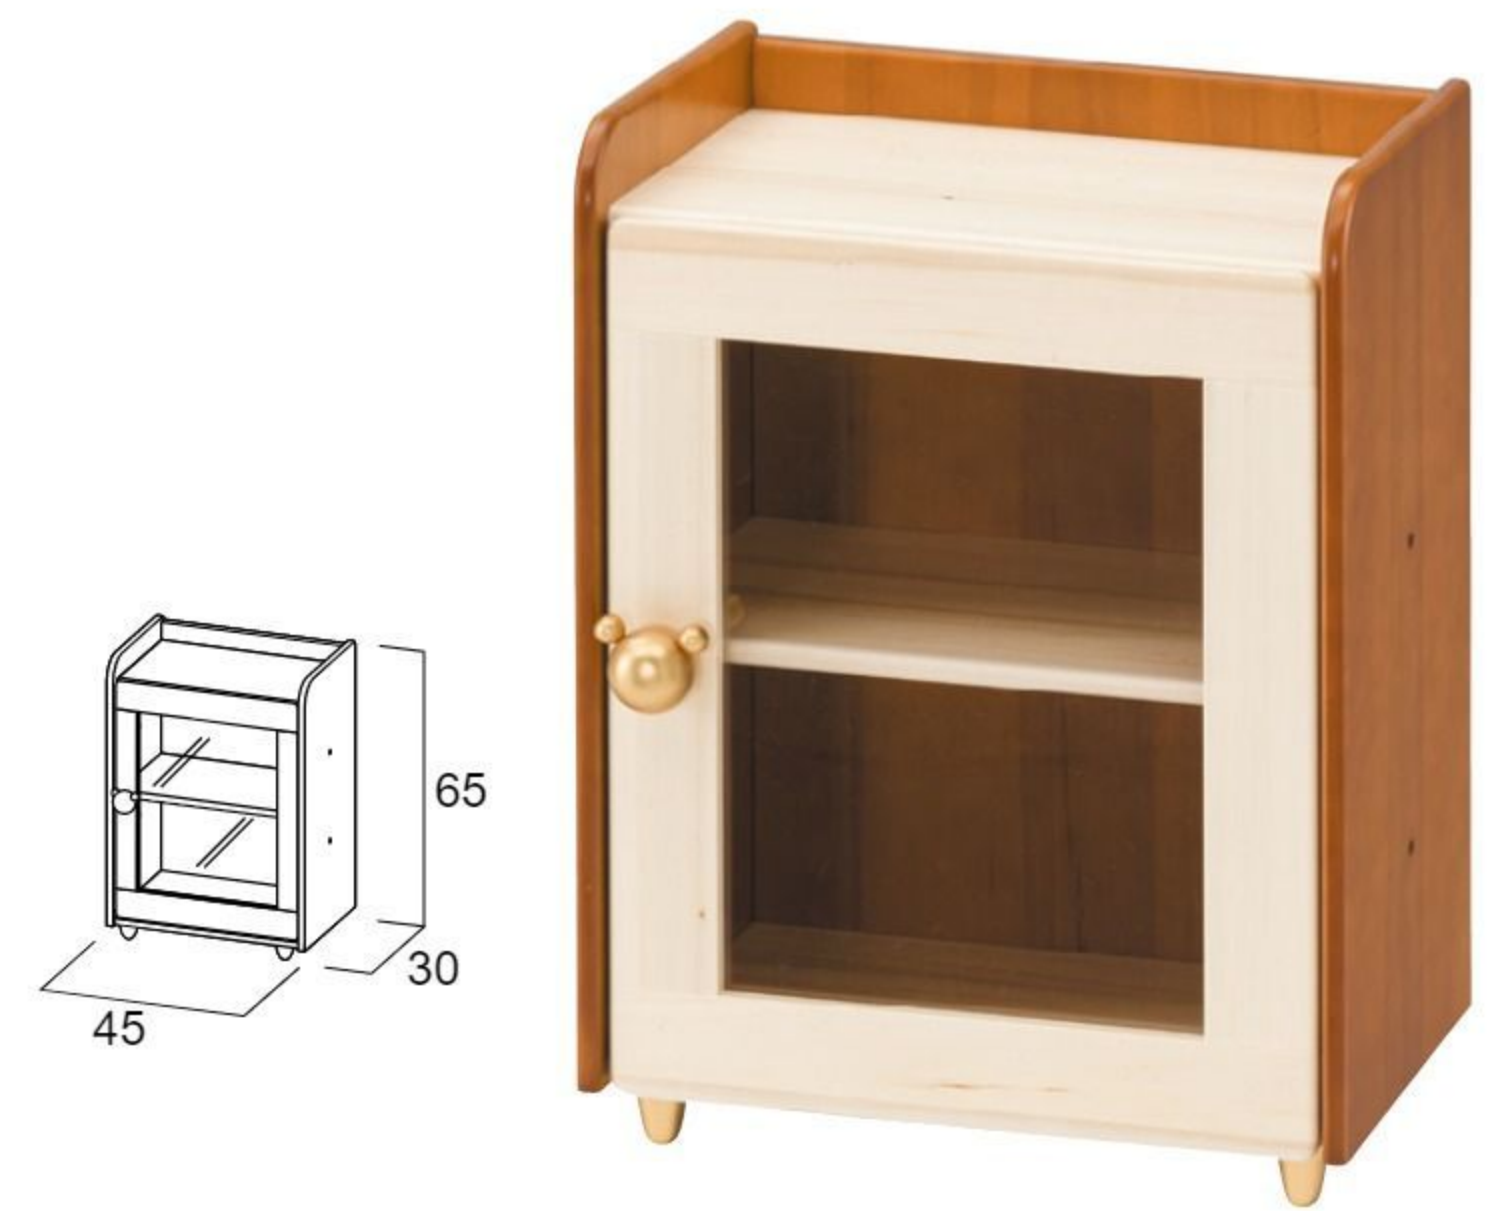

みんなでままごと(H) 食器棚

#610985 10%税込 92,070円 / 本体 83,700円

運賃

シックハウス対策品

【材質】ポプラ、シナ合板、ブナ

扉=PET樹脂

【重さ】7.7kg

扉内に棚板1枚付き。扉にはソフトクローズのちょうつがいを使用しています。