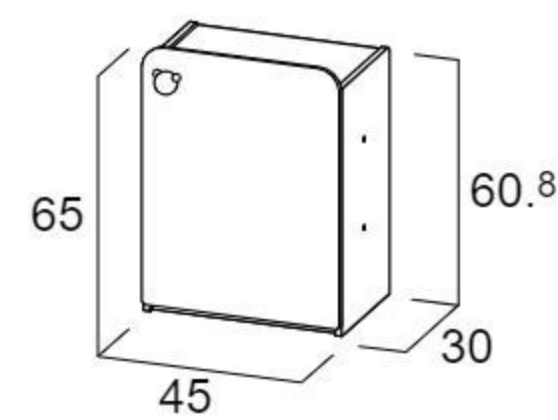

みんなでままごと(H) 冷蔵庫

#610984 10%税込 81,180円 / 本体 73,800円

運賃

シックハウス対策品

【材質】ポプラ、シナ合板、ブナ

扉=シナ合板

【重さ】8.3kg

扉内に棚板1枚付き。扉にはソフトクローズのちょうつがいを使用しています。