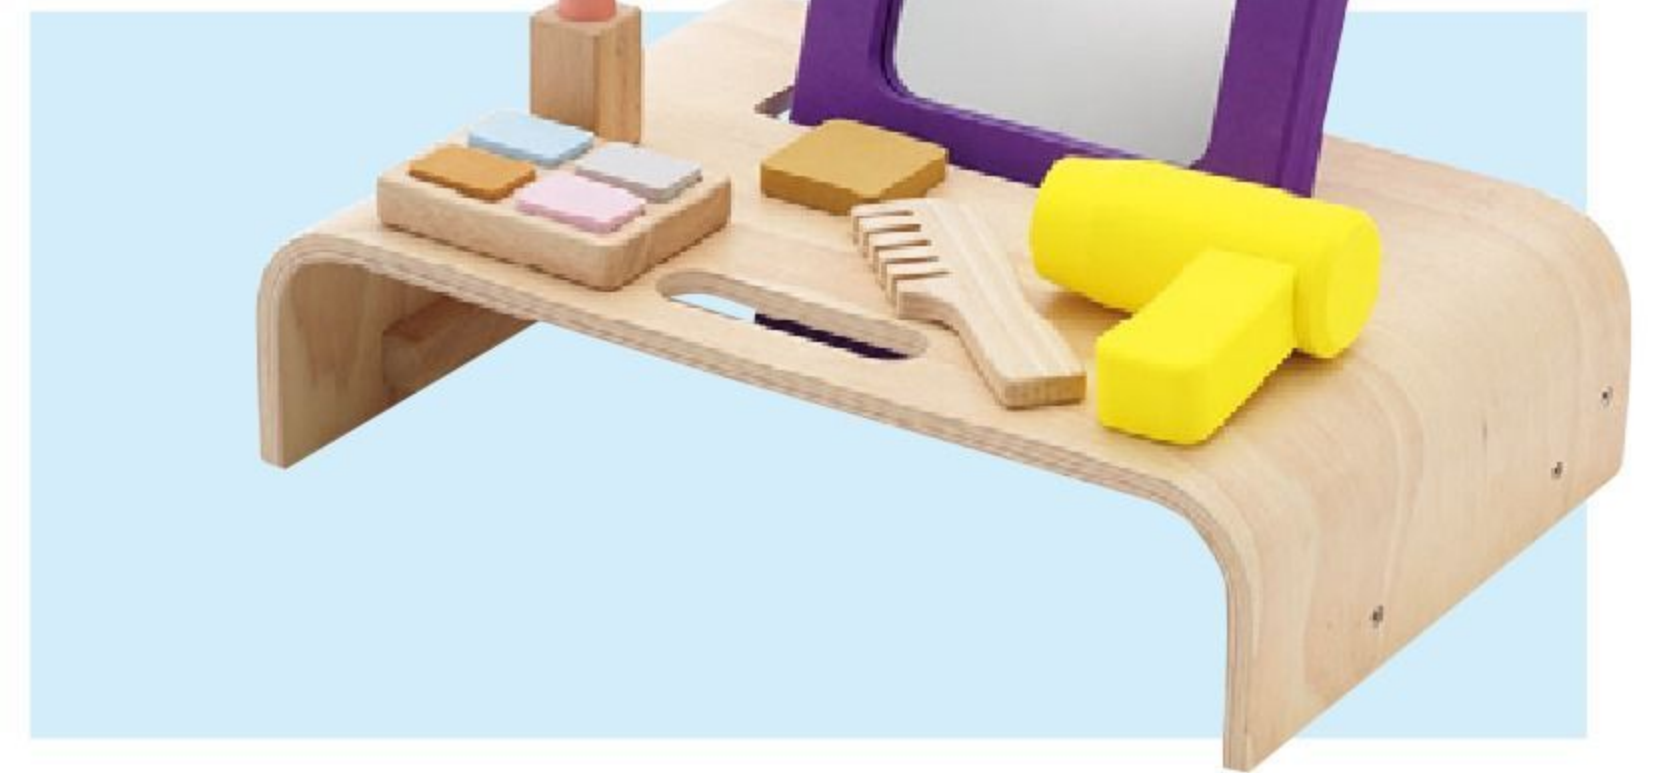

カラフルテント

NEW

#610973 10%税込 **14,960円** / 本体 13,600円

【材質】ポリエステル、他
【寸法】直径106×高さ130cm
【重さ】1.3kg

室内用のテントです。入り口は開閉ができ、両側面には窓が付いています。ボールハウスにしたり、ごっこ遊びが楽しめます。3歳～。

おとなのドレッサーセット

NEW

#611401 10%税込 **19,800円** / 本体 18,000円 運賃

【材質】ラバーウッド、EVA樹脂、アクリル樹脂
【寸法】40×32×高さ34.5cm(使用時) 【重さ】1.6kg(セット)
【内容】スタンド、ミラー、口紅、アイシャドー、パフ、くし、ドライヤー
3歳～。

小物はミラーの裏面に取り付けて、スタンドの中にお片づけできます。

縦にして持ち運びOK!

きらきらコスメ 4名セット

NEW

#610547 10%税込 **30,800円** / 本体 28,000円

【材質】天然木、アクリル樹脂、ポリエステル、合板、綿、ポリウレタン、他
【寸法】ケース=18×26×高さ12cm(1個) 【重さ】2.5kg(セット)

木製のお化粧ごっこセットです。回すと出てくる口紅やプッシュ式の香水など、本物と同じように遊べます。4人で遊べるセットです。3歳～。

動画で遊び方をご紹介します。

内容	個数
ポシェット、ファンデーション、鏡、指輪2種、アイシャドー、口紅、チーク、チークブラシ、香水、くし	各4個
合計	44個

おかいものごっこセット

NEW

#611402 10%税込 **19,800円** / 本体 18,000円 運賃

【材質】ブナ、シナ合板、綿、ABS樹脂
【寸法】レジスター=20×23.5×高さ23.5cm
【重さ】2.2kg(セット)
【付属品】硬貨(1円×10、5円×10、10円×20、50円×10、100円×40、500円×10)、お札(1,000円×10、5,000円×4、10,000円×4)、クレジットカード×3、財布×3、巾着袋

木製の硬貨やお札がセットになった、ごっこ遊び用のレジスターです。クレジットカードはレジスター側面のスキャナーに通して遊べます。3歳～。

引き出しは2段式でたっぷり収納できます。

仕切り付きのお財布も3個付いています。

絵本
保育図書

園舎づくり
保育環境備品
のご提案

椅子
テーブル
収納家具

環境備品

防災・
安全用品

給食用品

お昼寝用品
衛生用品

乳幼児
用品

積み木
ブロック
知育玩具

保育室
遊具

砂場用品
プール・
水遊び用品

園庭遊具

運動遊具

季節行事
用品

絵画制作
用品
楽器

視聴覚
用品

園児服
職員服

特別支援・
発達支援

学童保育
用品

新年度
用品