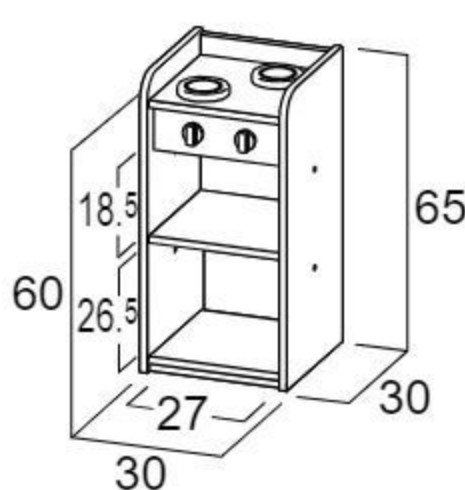

みんなでままごと(H) コンロ

1連 #610988 10%税込 67,760円 / 本体 61,600円

運賃

NEW

3連 #610982 10%税込 97,020円 / 本体 88,200円

運賃

【材質】ポプラ、シナ合板、ブナ

【重さ】1連=5.1kg 3連=11.9kg

棚下段に別売のボックスが入ります。

シックハウス対策品