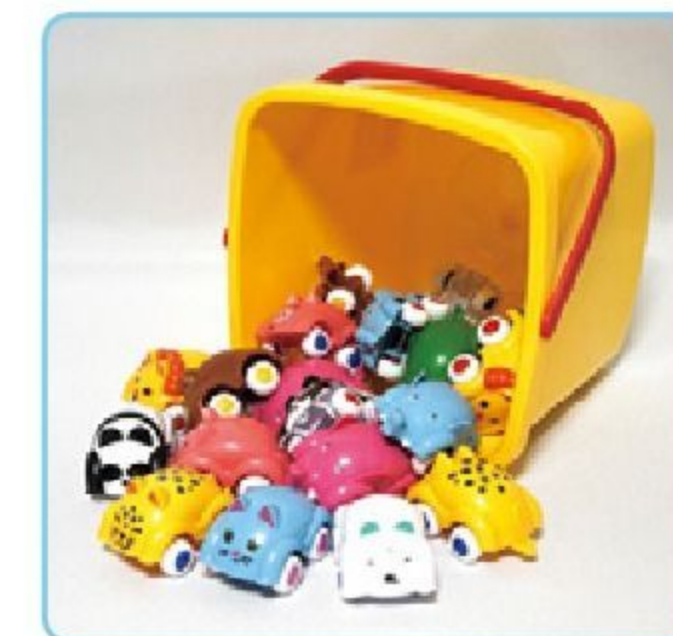

【寸法】110×60.5×高さ58cm 【重さ】13.6kg

室内で砂遊びや水遊びを楽しむためのボックスです。3～5歳児が立って遊ぶのに適した高さです。こみ、ほこりの混入を防ぐふたが付いています。

作品や、道具を置くプレート付き。

移動に便利なキャスター付き。 ※キネティックサンド® 40kgが適量です。

ちびっこスライダー

#560069 10%税込 **65,670円** / 本体 59,700円

【材質】ポリエチレン

【寸法】折りたたみ時=148×62×60cm

【重さ】12kg

安全性を十分考慮した、丈夫で小型軽量の滑り台です。折りたたみ式。

折りたたみ時

ミニチューブズ バケツセット(15個入り)プレイマット付き

#641215 10%税込 **4,400円** / 本体 4,000円

【材質】ポリエチレン、ABS樹脂、ポリプロピレン

【寸法】バケツ=22×23×高さ20cm
マット=90×70cm

【重さ】900g

乗り物おもちゃとプレイマットがバケツに入ったセットです。1歳～。

ミニチューブズ

キュートカー バケツセット(20個入り)

#641214 10%税込 **6,600円** / 本体 6,000円

【材質】ポリエチレン、ABS樹脂、ポリプロピレン

【寸法】バケツ=22×23×高さ20cm

【重さ】900g

丸っこい動物の形をした乗り物おもちゃがバケツに入ったセットです。1歳～。

キュートカー

絵本
保育図書

園舎づくり
保育環境備品
のご提案

椅子
テーブル
収納家具

環境備品

防災・
安全用品

給食用品