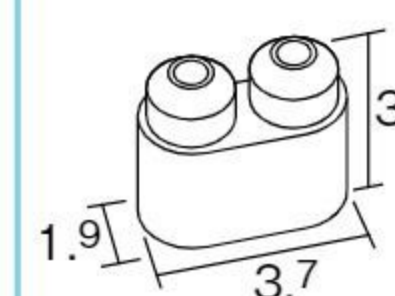

ポリエム® プレスクール園用セット

#580362 10%税込 13,200円 / 本体 12,000円

【材質】ポリエチレン 【重さ】2.6kg
【総数】390個

低年齢児にも扱いやすいソフトなブロックです。汚れたら洗濯機で丸洗いできます。水切れがよく、内部に水滴が残りません。1歳半～。

※洗濯する際は、洗濯用ネットに入れてください。