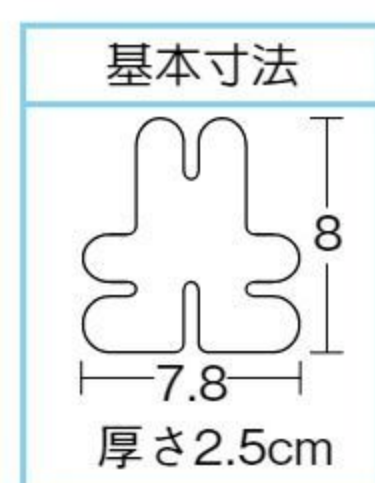

ベースセット

ボリュームセット

デラックスセット

うさぎブロック

#581011 10%税込 23,100円 / 本体 21,000円

【材質】ポリエチレン
 【寸法】ケース=57×40×高さ30cm
 【重さ】4.8kg(ケース含む)
 【総数】300個(青・白・黄・赤・緑 各色60個)

うさぎの形をした楽しいブロックです。耳や手足の部分を組み合わせ、いろいろなものが作れます。角が丸いので、低年齢児も安心して遊べます。2歳～。

※ケースの色、仕様は変更される場合があります。

ドミノ倒しも楽しめます。

ミドルブロック

#580068 10%税込 18,700円 / 本体 17,000円

【材質】ポリエチレン 【寸法】ケース=45×36×高さ24.5cm
 【重さ】約3kg 【総数】30個

3歳～。

※ケースの色、仕様は変更される場合があります。

寸法			
個数	赤7個	黄8個	黒7個
寸法			
個数	緑2個	白2個	黒4個