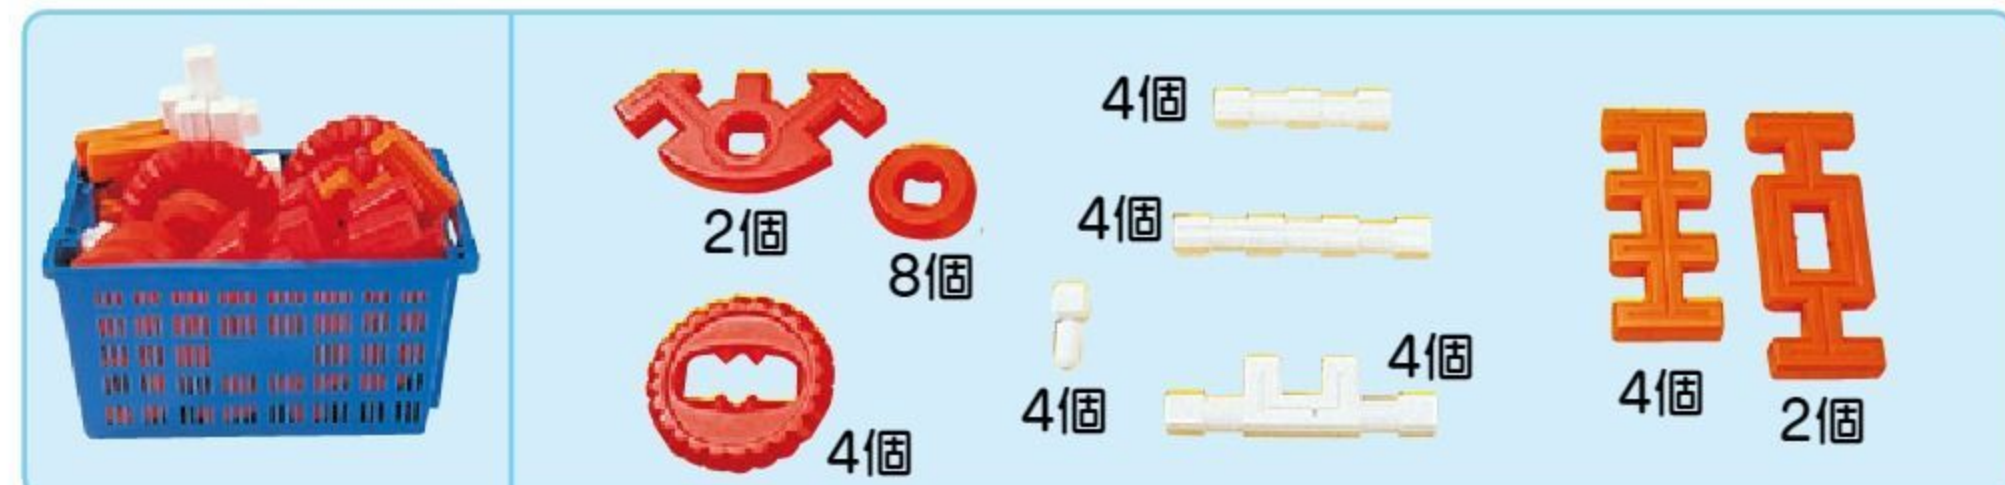

エイトブロック

ベーシックセット #580103 10%税込 **31,900円** / 本体 29,000円

ダイナミックセット #580104 10%税込 **42,900円** / 本体 39,000円

【材質】硬質ポリエチレン 【寸法】ケース=60×40×高さ31cm
【重さ】ベーシックセット=8kg ダイナミックセット=7.5kg
【総数】ベーシックセット=48個 ダイナミックセット=36個

実際に乗って遊べる乗り物が作れます。3歳～。

※ケースの色、仕様は変更される場合があります。

ベーシックセット

ダイナミックセット

ニュージョイブロック

#580178 10%税込 **39,600円** / 本体 36,000円

【材質】ポリエチレン 【寸法】ケース=52×36.5×高さ31cm
【重さ】11.5kg 【総数】106個

動く乗り物も作れる、軽くて丈夫な大型ブロックです。
コンテナケース(2個)入り。3歳～。

ワッフルブロック

のりものセット #581545 10%税込 **28,600円** / 本体 26,000円

どうぶつセット #581546 10%税込 **26,400円** / 本体 24,000円

【材質】ポリエチレン ケース=ポリプロピレン

【寸法】ケース=41×57×高さ34.5cm

【重さ】のりものセット=5.3kg どうぶつセット=5.3kg

【総数】のりものセット=300個 どうぶつセット=288個

のりものセットにはタイヤやレールが、どうぶつセットには、動物や牧場の柵パーツが入っています。2歳～。

絵本
保育図書

園舎づくり
保育環境備品
のご提案

椅子
テーブル
収納家具

環境備品

防災・
安全用品

給食用品

お昼寝用品
衛生用品

乳幼児
用品

積み木
ブロック
知育玩具

保育室
遊具

砂場用品
プール・
水遊び用品

園庭遊具

運動遊具

季節行事
用品

絵画制作
用品
楽器

視聴覚
用品

園児服
職員服

特別支援・
発達支援

学童保育
用品

新年度
用品