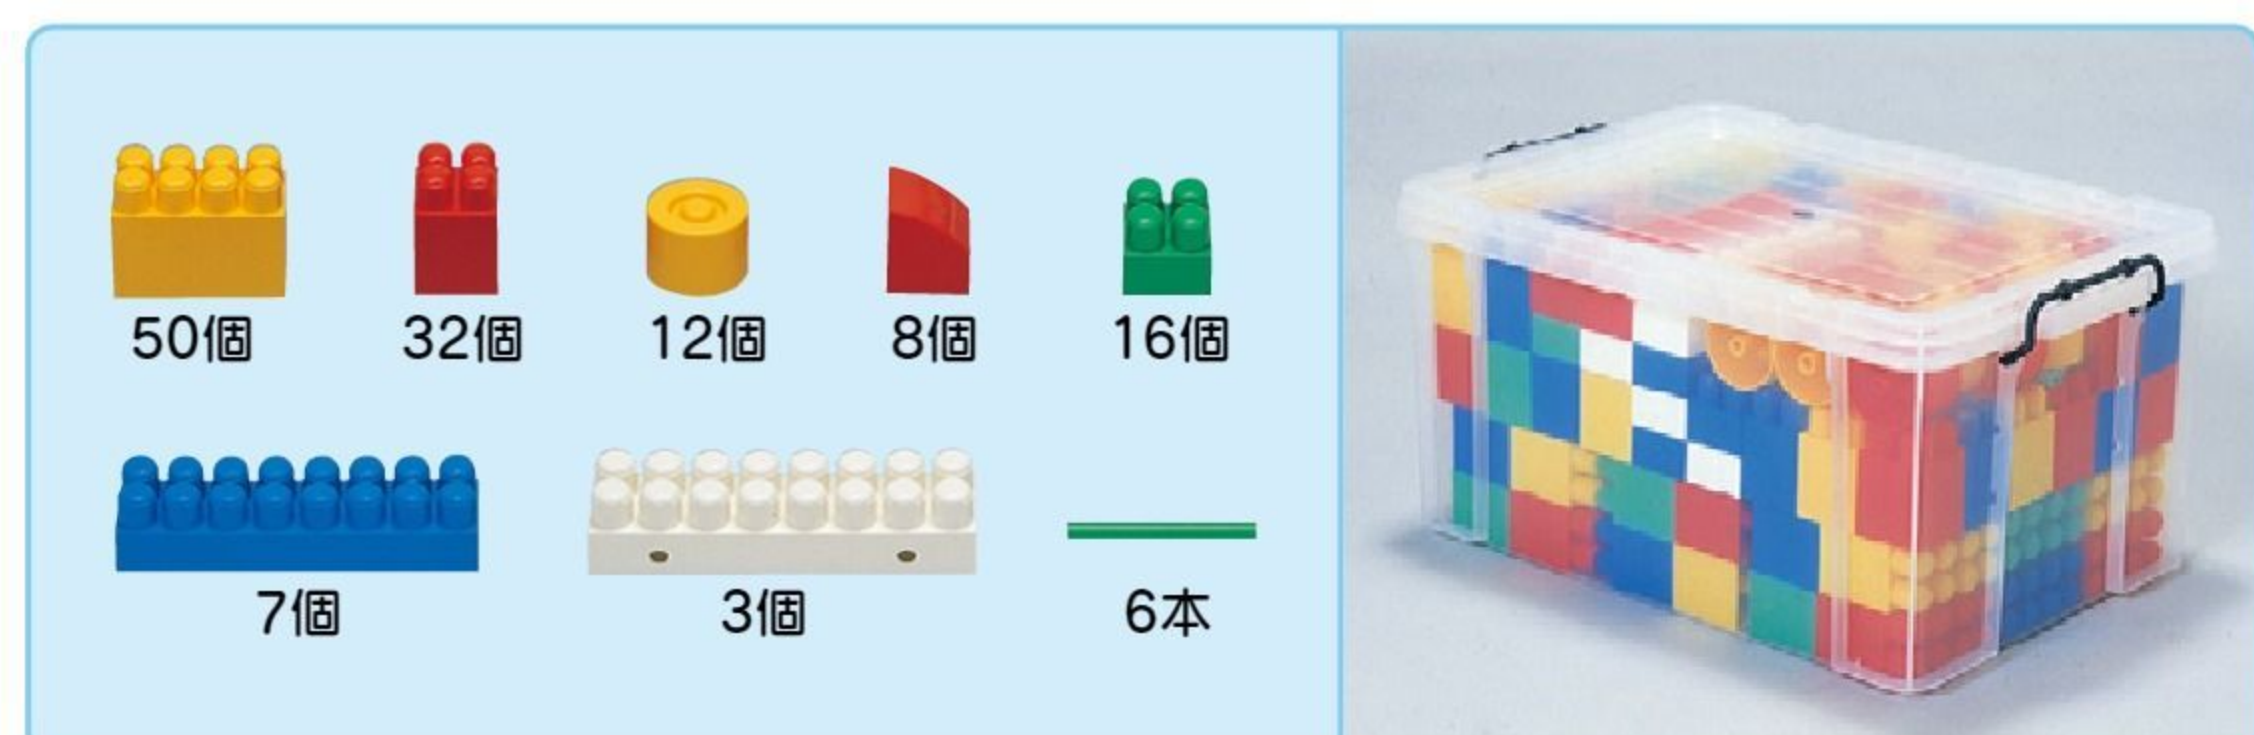

クムタス

NEW

ST

- 葉っぱのおうちセット #581161 10%税込 3,850円 / 本体 3,500円
- おはなのおうちセット #581162 10%税込 3,850円 / 本体 3,500円
- ゆきのおしろセット #581163 10%税込 3,850円 / 本体 3,500円
- ほしのおしろセット #581164 10%税込 3,850円 / 本体 3,500円

【材質】EVA樹脂

【寸法】葉っぱのおうちセット=35×30×厚さ1.1cm(1枚)
おはなのおうちセット=30×28×厚さ1.1cm(1枚)
ゆきのおしろセット =30×30×厚さ1.1cm(1枚)
ほしのおしろセット =29.5×29×厚さ1.1cm(1枚)

【重さ】約630g 【内容】8枚組(計24パーツ)

大中小3種類のパーツを自由に組み合わせて遊べるブロックです。おうちを作ったり、タワーを作ったり、長くつないで「けんけんぱ」をしたりと、いろいろな遊びが楽しめます。3歳～。

軽くてやわらかい素材なので安心して遊べます。

他のセットと組み合わせて遊べます。

動画で遊び方をご紹介します。

1枚が大中小、3つのパーツに分かれます。

葉っぱのおうちセット	おはなのおうちセット	ゆきのおしろセット	ほしのおしろセット
×4	×4	×4	×4

凸凹ブロック

#580024 10%税込 33,000円 / 本体 30,000円

【材質】ブロック・ケース=ポリプロピレン
【寸法】ケース=63×46×高さ34cm
【重さ】11kg 【総数】134個

しっかりと組み合わせることのできる大型ブロックなので、丈夫で背が高い立体物が作れます。車輪付きなので、走るものも作れます。2歳～。

マルチバネ

#580144 10%税込 99,000円 / 本体 90,000円

【材質】硬質ポリエチレン 【重さ】2.7kg(1枚)
【内容】マルチバネ8枚(赤・青・黄・緑各2枚)、
エイトブロック10個(T型2、E型2、車軸2、車輪4)、木槌1本

エイトブロック(P.368)と規格を合わせてあるので、組み合わせて遊ぶことができます。3歳～。

絵本
保育図書

園舎づくり
保育環境備品
のご提案

椅子
テーブル
収納家具

環境備品

防災・
安全用品

給食用品

お昼寝用品
衛生用品

乳幼児
用品

積み木
ブロック
知育玩具

保育室
遊具

砂場用品
プール・
水遊び用品

園庭遊具

運動遊具

季節行事
用品

絵画制作
用品
楽器

視聴覚
用品

園児服
職員服

特別支援・
発達支援

学童保育
用品

新年度
用品