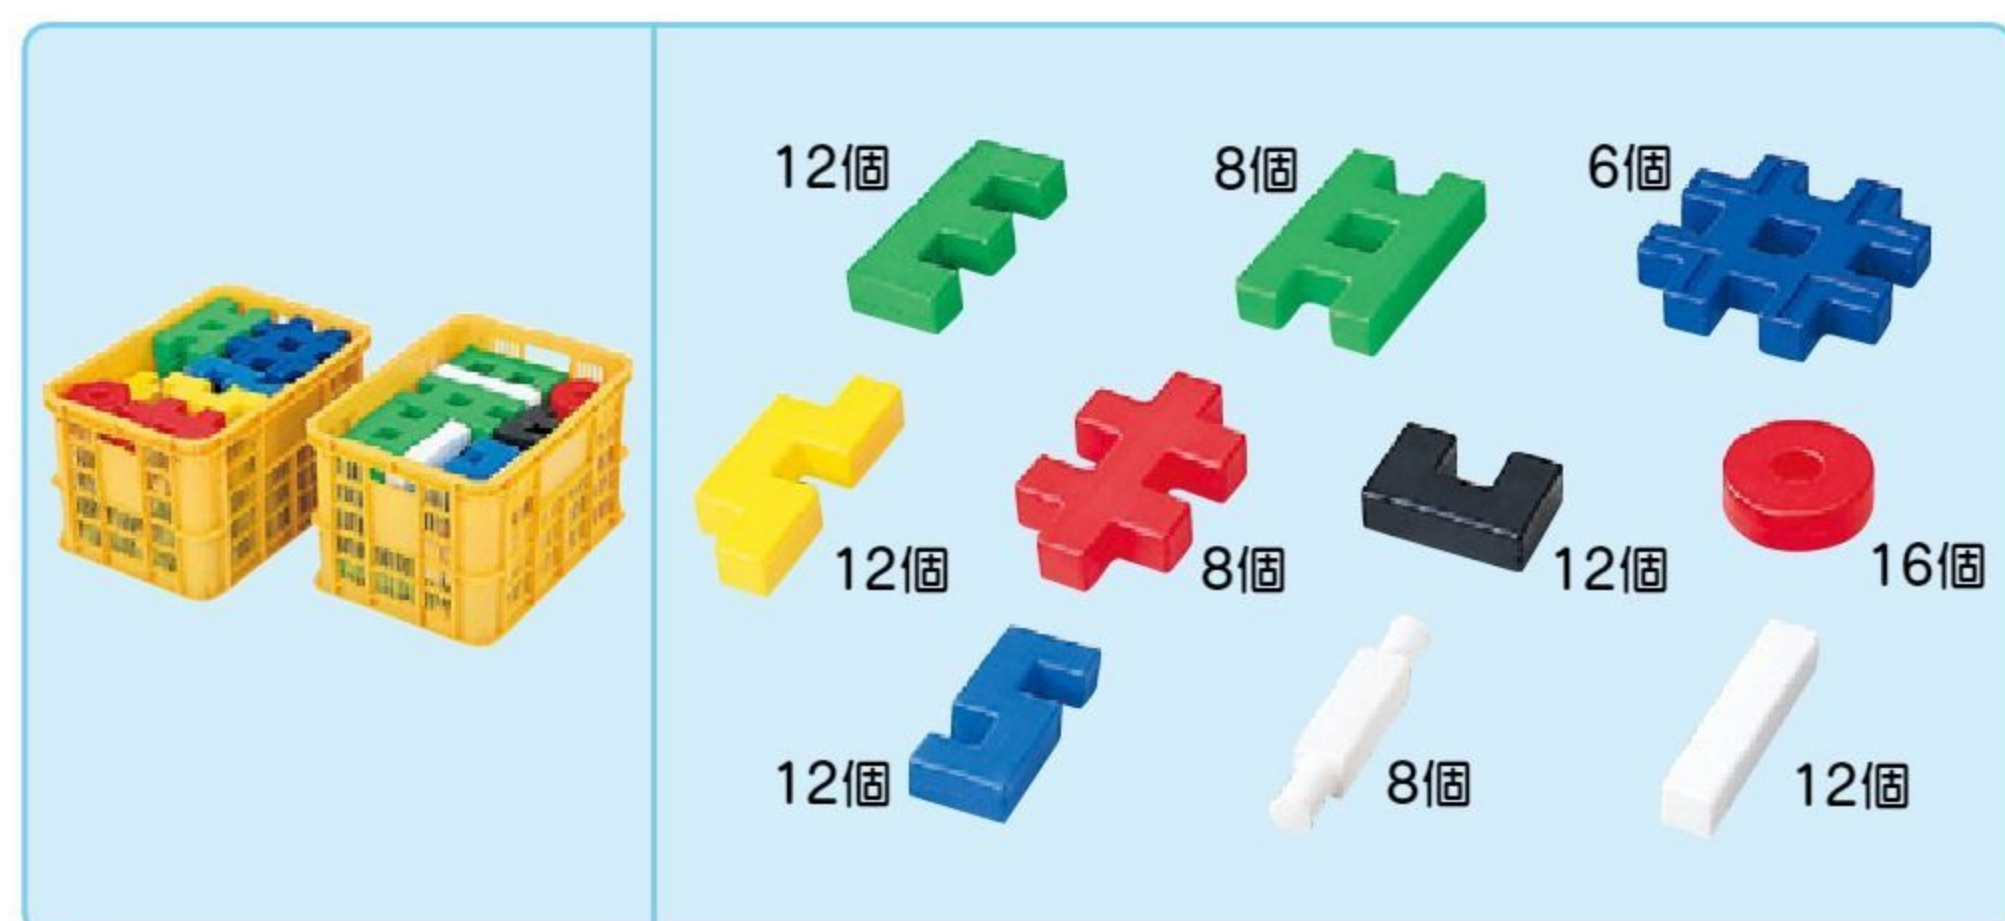

ダイナミックセット #580104 10%税込 **42,900円** / 本体 39,000円

【材質】硬質ポリエチレン 【寸法】ケース=60×40×高さ31cm
 【重さ】ベーシックセット=8kg ダイナミックセット=7.5kg
 【総数】ベーシックセット=48個 ダイナミックセット=36個

実際に乗って遊べる乗り物が作れます。3歳～。

※ケースの色、仕様は変更される場合があります。

基本寸法

ベーシックセット

ダイナミックセット

ニュージョイブロック

#580178 10%税込 **39,600円** / 本体 36,000円

【材質】ポリエチレン 【寸法】ケース=52×36.5×高さ31cm
 【重さ】11.5kg 【総数】106個

動く乗り物も作れる、軽くて丈夫な大型ブロックです。
 コンテナケース(2個)入り。3歳～。

基本寸法

ワッフルブロック

のりものセット #581545 10%税込 **28,600円** / 本体 26,000円