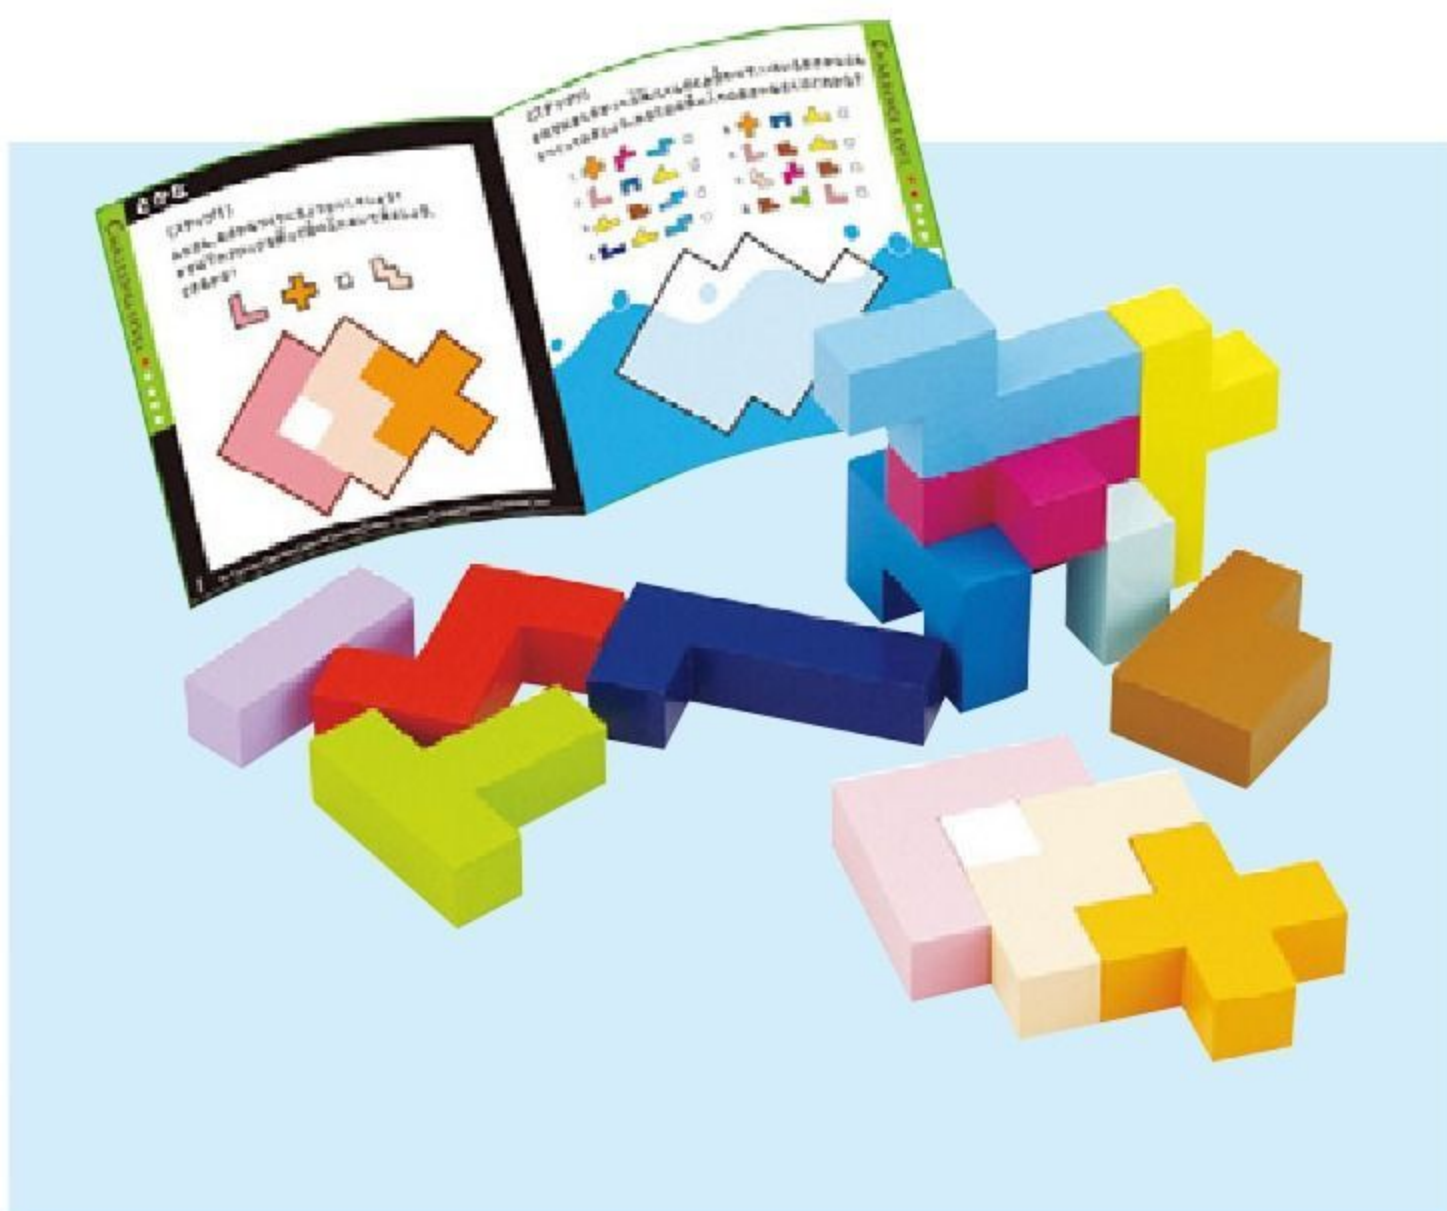

乳幼児
用品

積み木
ブロック
知育玩具

保育室
遊具

砂場用品
プール・
水遊び用品

園庭遊具

運動遊具

季節行事
用品

絵画制作
用品
楽器

視聴覚
用品

園児服
職員服

特別支援・
発達支援

学童保育
用品

新年度
用品

立体パズル

#590118 10%税込 3,190円 / 本体 2,900円
 【材質】カバ
 【寸法】パッケージ=22×21×高さ4cm
 【重さ】450g 【総数】15個 【付属品】作例集
 形の違う15個のブロックを立体的に組み合わせるパズルです。作例集付き。4歳～。

NEWたんぐらむ

#590517 10%税込 3,080円 / 本体 2,800円
 【材質】ピース=ブナ ケース=キリ、MDF ボード=紙
 【寸法】ケース=14.5×14.5×高さ3.2cm
 【重さ】980g
 7種類のピースを組み合わせていろいろな形を作るパズルです。ガイドボード20枚付き。3歳～。

ジグソーパズル たんけん動物の世界

#590267 10%税込 2,530円 / 本体 2,300円
 【材質】紙 【寸法】パズル=36.4×25.7cm 【重さ】745g(3枚)
 【内容】北極と南極=54ピース 海の表層と深海=70ピース
 ジャングルとサバンナ=88ピース