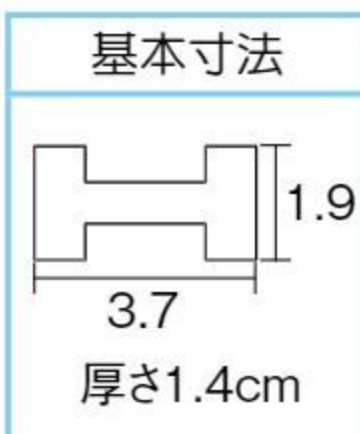

ユークリッドブロック600ピース(木箱入り)

#580083 10%税込 37,400円 / 本体 34,000円

【材質】メイプル 【寸法】ケース=45×32.5×高さ31.5cm

【重さ】13kg 【総数】600ピース

溝と溝を組み合わせることで、いろいろな形を作ることができます。迫力のある作品が作れる600ピースセット。3歳～。