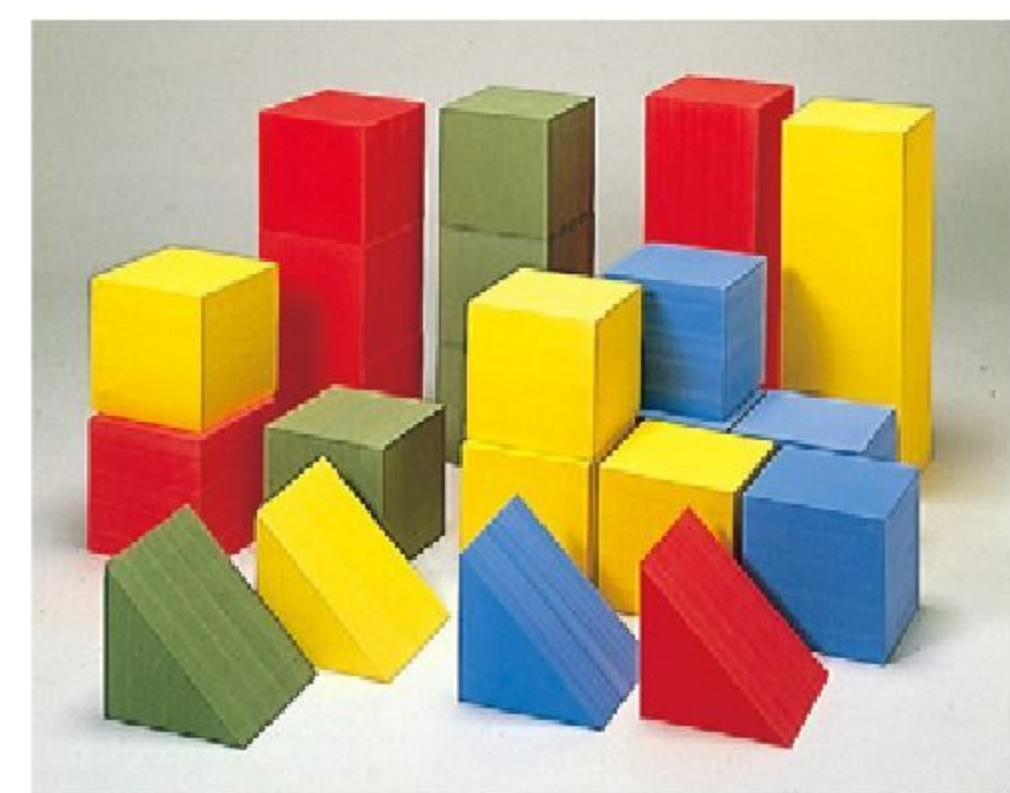

ブラフォーミング

- Aセット(22個組) #580138 10%税込 **145,200円** / 本体 132,000円
- Bセット(10個組) #580139 10%税込 **79,200円** / 本体 72,000円
- Cセット(16個組) #580140 10%税込 **82,500円** / 本体 75,000円
- Dセット(32個組) #580141 10%税込 **215,600円** / 本体 196,000円
- DXセット(56個組) #580143 10%税込 **298,100円** / 本体 271,000円

抗菌

【材質】EVA樹脂

【重さ】Aセット=21kg Bセット=10kg Cセット=9.5kg
Dセット=31kg DXセット=52kg

赤・黄・緑・青色の色鮮やかな大型ブロックです。適度な弾力があり、色落ちもしません。水洗いができ、汚れは洗剤で落とすことができます。

	立方体	2倍立方体	3倍立方体	平方体	2倍平方体	3倍平方体	4倍平方体	三角柱	半円柱	円柱	平板	合計
寸法												
	赤黄緑青	赤黄緑青	赤黄緑青	赤黄緑青	赤黄緑青	赤黄緑青	赤黄緑青	赤黄緑青	赤黄緑青	赤黄緑青	赤黄緑青	
A	4	4	4	4	-	-	-	1	1	1	-	22
B	-	-	-	-	1	1	-	-	1	1	1	10
C	-	-	-	2	2	2	-	1	1	-	1	16
D	4	4	4	-	1	1	1	-	2	1	1	32
DX	3	3	3	1	1	1	-	2	2	2	2	56

Aセット

ブラフォーミングソフトブロック

#580137 10%税込 **220,000円** / 本体 200,000円

【材質】EVA樹脂 【重さ】22kg 【総数】32個

木調タイプのEVA樹脂を使用した、軽くてソフトな大型ブロックです。

抗菌

ビルディングブロック 60

#581671 10%税込 **215,600円** / 本体 196,000円

運賃

【材質】EVA樹脂 【重さ】38.4kg 【総数】60個

軽くてソフトなEVA樹脂製の大型ブロックです。

	立方体	3倍立方体	平方体	2倍平方体	4倍平方体	三角柱	半円柱	円柱	合計
寸法									
個数	8	2	6	4	2	4	2	4	32

	立方体	3倍立方体	平方体	2倍平方体	4倍平方体	三角柱	半円柱	円柱	合計
寸法									
個数	4(各色1)	4(各色1)	8(各色2)	12(各色3)	16(各色4)	4(各色1)	4(各色1)	8(各色2)	60

絵本
保育図書

園舎づくり
保育環境備品
のご提案

椅子
テーブル
収納家具

環境備品

防災・
安全用品

給食用品

お昼寝用品
衛生用品

乳幼児
用品

積み木
ブロック
知育玩具

保育室
遊具

砂場用品
プール・
水遊び用品

園庭遊具

運動遊具

季節行事
用品

絵画制作
用品
楽器

視聴覚
用品

園児服
職員服

特別支援・
発達支援

学童保育
用品

新年度
用品