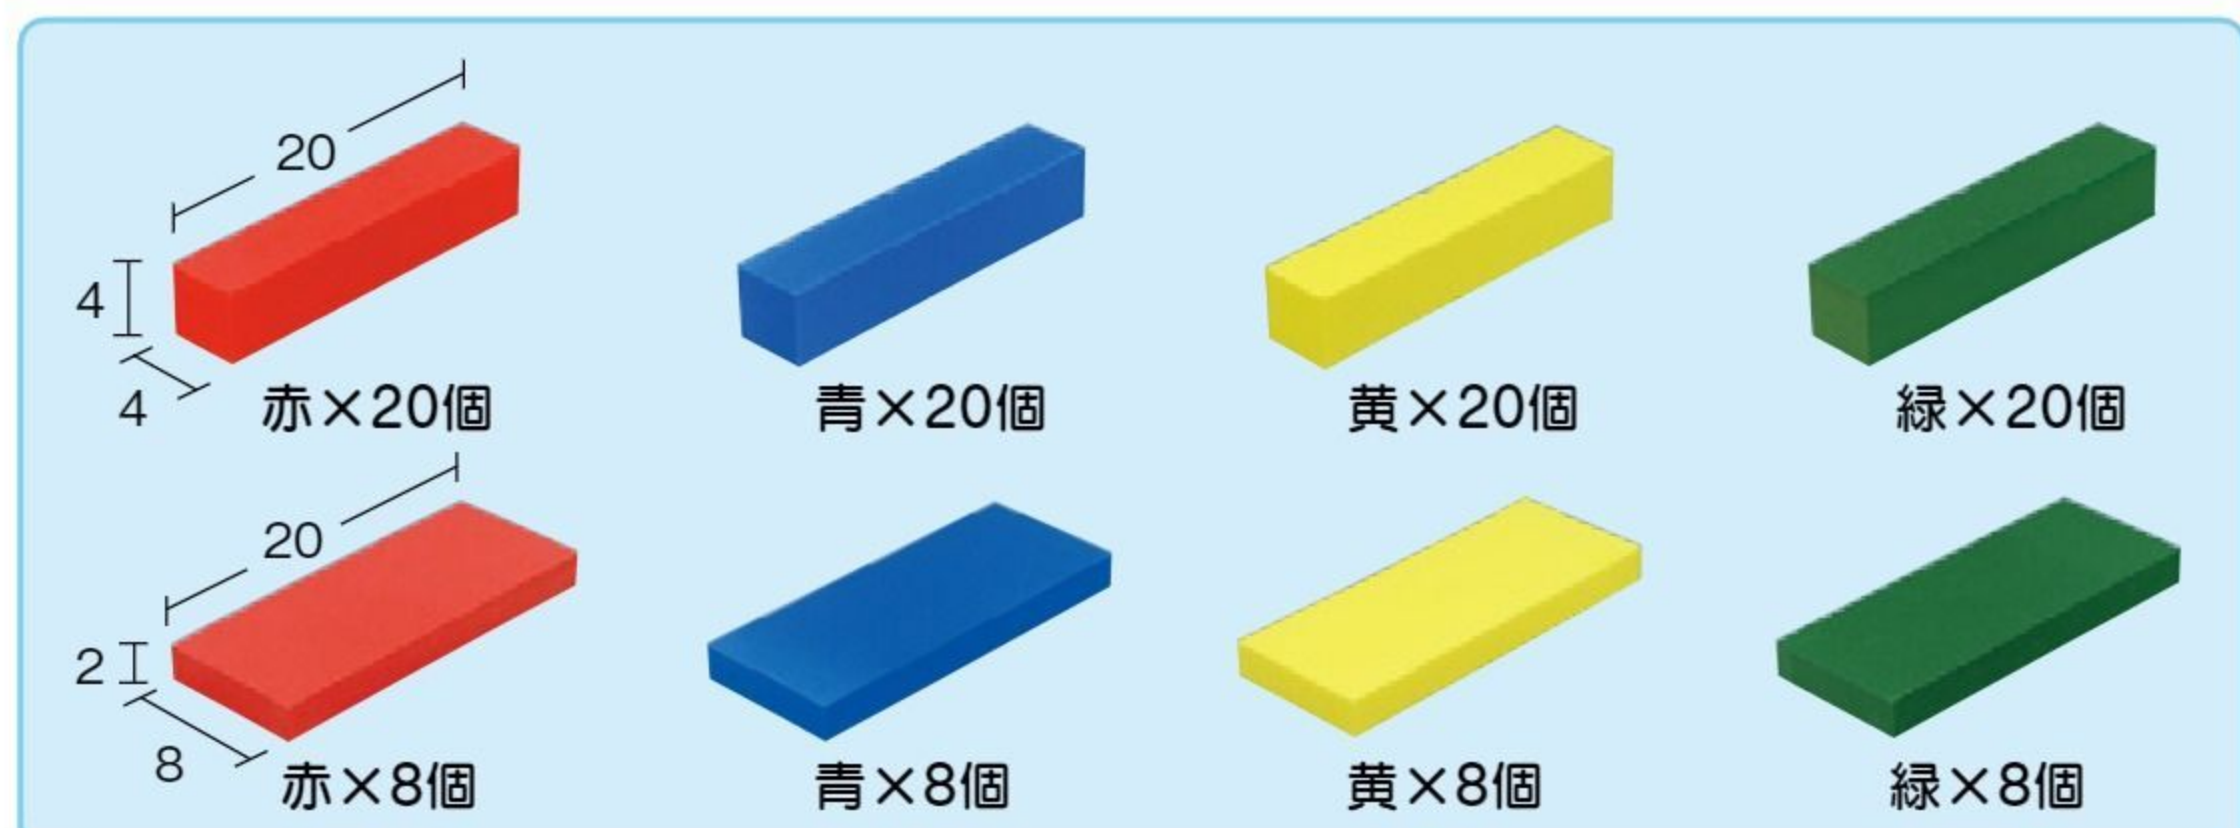

エバテムスティック

#581513 10%税込 **33,770円** / 本体 30,700円

抗菌

【材質】EVA樹脂
【寸法】ケース=37×52×高さ31cm
【重さ】5.5kg 【総数】112個

角柱と平板、シンプルな形をしたブロック。軽くてソフトなEVA樹脂製です。