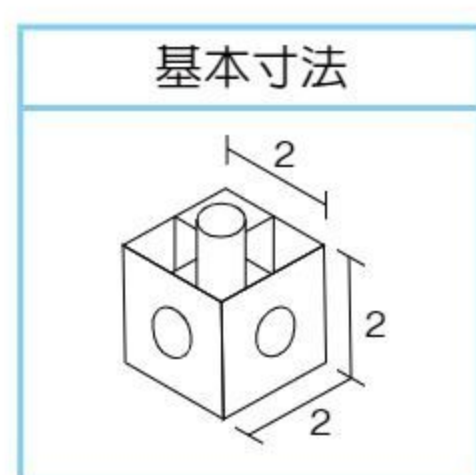

Gigoブロックセット

NEW

#580391 10%税込 10,560円 / 本体 9,600円

【材質】ABS樹脂、ポリアセタール、ポリカーボネート

【寸法】ケース=37.8×24.3×高さ17.1cm

【重さ】3kg 【総数】516個 【付属品】作例集2冊

1辺2cmの立方体を基本としたカラフルなブロックです。タイヤや歯車、人形パーツなどを組み合わせて、立体的な作品が作れます。3歳～。