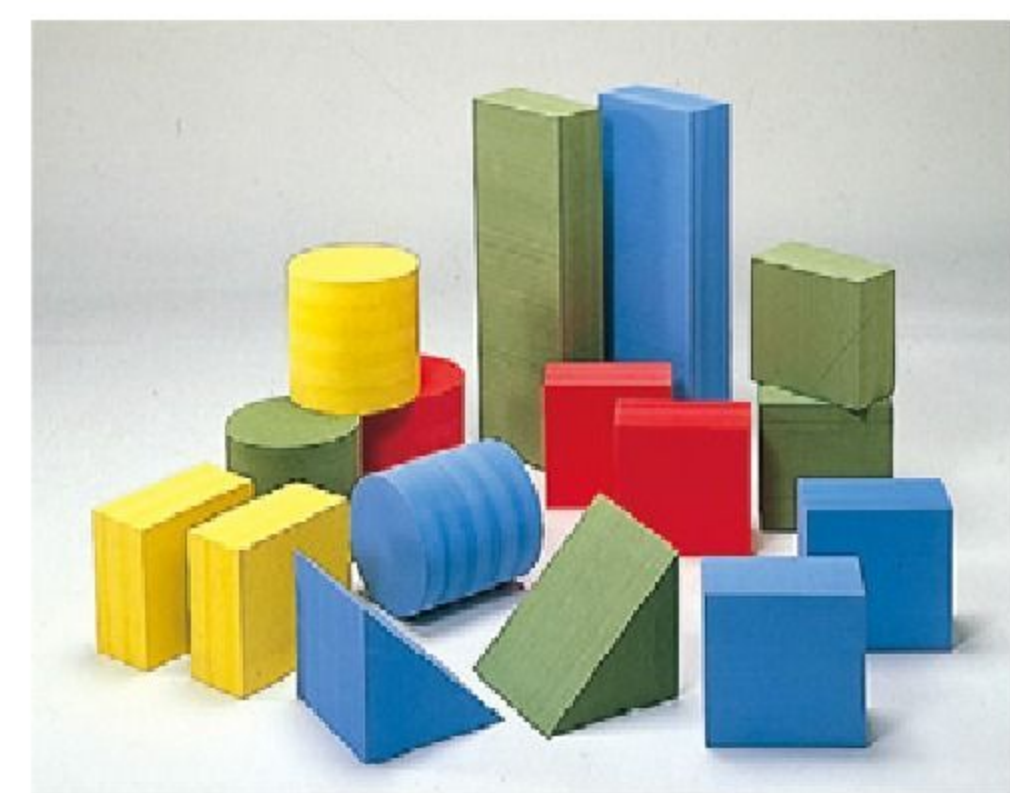

ブラフォーミング

- Aセット(22個組) #580138 10%税込 **145,200円** / 本体 132,000円
- Bセット(10個組) #580139 10%税込 **79,200円** / 本体 72,000円
- Cセット(16個組) #580140 10%税込 **82,500円** / 本体 75,000円
- Dセット(32個組) #580141 10%税込 **215,600円** / 本体 196,000円
- DXセット(56個組) #580143 10%税込 **298,100円** / 本体 271,000円

抗菌

【材質】EVA樹脂

【重さ】Aセット=21kg Bセット=10kg Cセット=9.5kg
Dセット=31kg DXセット=52kg

赤・黄・緑・青色の色鮮やかな大型ブロックです。適度な弾力があり、色落ちもしません。水洗いができ、汚れは洗剤で落とすことができます。

	立方体	2倍立方体	3倍立方体	平方体	2倍平方体	3倍平方体	4倍平方体	三角柱	半円柱	円柱	平板	合計
寸法												
	赤黄緑青	赤黄緑青	赤黄緑青	赤黄緑青	赤黄緑青	赤黄緑青	赤黄緑青	赤黄緑青	赤黄緑青	赤黄緑青	赤黄緑青	
A	4	4	4	4	-	-	-	1	1	1	-	22
B	-	-	-	-	1	1	-	-	1	1	1	10
C	-	-	-	2	2	2	-	1	1	-	1	16
D	4	4	4	-	1	1	1	-	2	1	1	32
DX	3	3	3	1	1	1	-	2	2	2	2	56

Cセット

ブラフォーミングソフトブロック

#580137 10%税込 **220,000円** / 本体 200,000円

【材質】EVA樹脂 【重さ】22kg 【総数】32個

木調タイプのEVA樹脂を使用した、軽くてソフトな大型ブロックです。

抗菌

ビルディングブロック 60

#581671 10%税込 **215,600円** / 本体 196,000円

運賃

【材質】EVA樹脂 【重さ】38.4kg 【総数】60個

軽くてソフトなEVA樹脂製の大型ブロックです。

	立方体	3倍立方体	平方体	2倍平方体	4倍平方体	三角柱	半円柱	円柱	合計
寸法									
個数	8	2	6	4	2	4	2	4	32

	立方体	3倍立方体	平方体	2倍平方体	4倍平方体	三角柱	半円柱	円柱	合計
寸法									
個数	4(各色1)	4(各色1)	8(各色2)	12(各色3)	16(各色4)	4(各色1)	4(各色1)	8(各色2)	60

絵本
保育図書

園舎づくり
保育環境備品
のご提案

椅子
テーブル
収納家具

環境備品

防災・
安全用品

給食用品

お昼寝用品
衛生用品

乳幼児
用品

積み木
ブロック
知育玩具

保育室
遊具

砂場用品
プール・
水遊び用品

園庭遊具

運動遊具

季節行事
用品

絵画制作
用品
楽器

視聴覚
用品

園児服
職員服

特別支援・
発達支援

学童保育
用品

新年度
用品