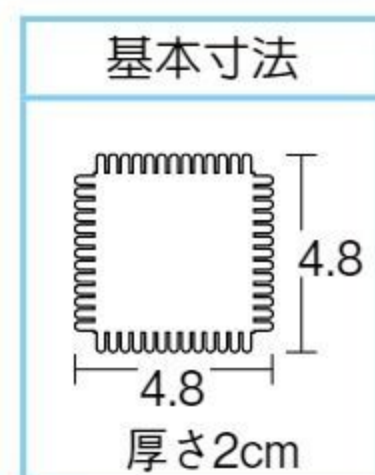

【重さ】5.4kg

ブロックどうしを重ねて押さえつくとペタッとくっつきます。
3歳～。

リブブロック

園用(129個組) #580150 10%税込 13,310円 / 本体 12,100円 運賃

個人用(39個組) #580310 10%税込 4,070円 / 本体 3,700円 運賃

【材質】ポリエチレン 【寸法】ケース(園用)=直径24.5×高さ32cm

【重さ】園用=約3.6kg 個人用=0.7kg

細かい溝を、互いにかみ合わせていろいろな形に組み立てます。園用はケース入り、個人用はナイロン袋入り。