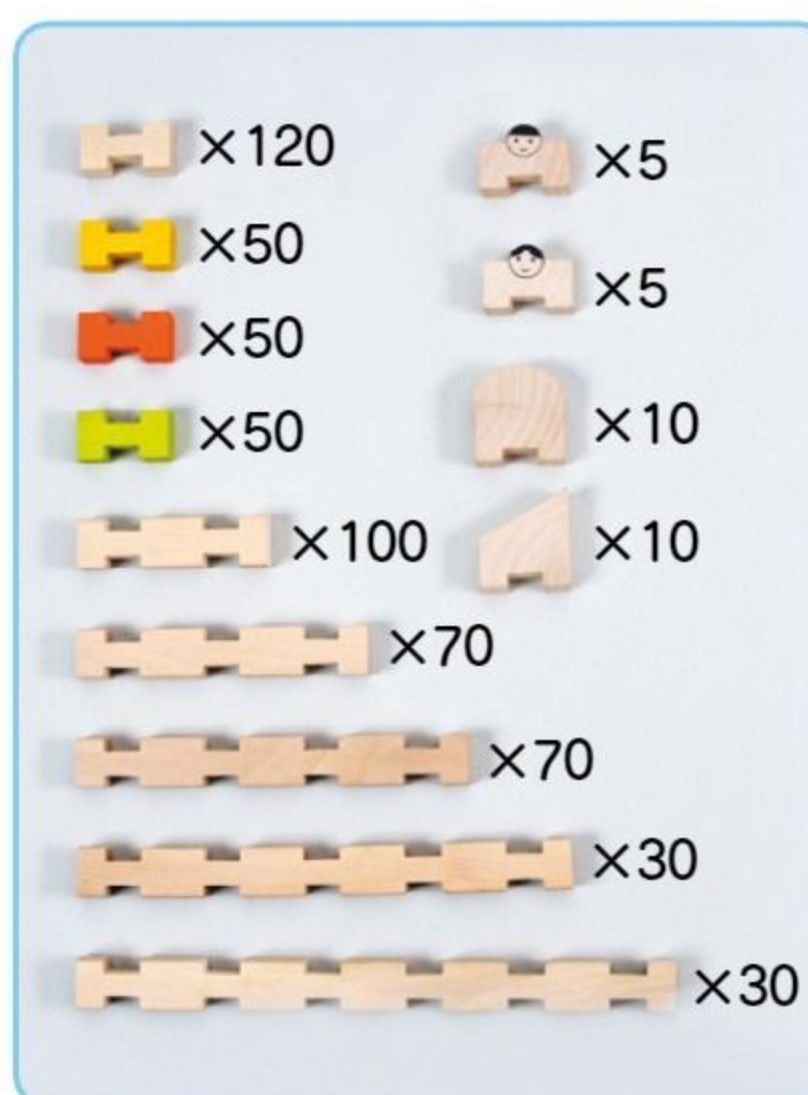

ユークリッドブロック600ピース(木箱入り)

#580083 10%税込 37,400円 / 本体 34,000円

【材質】メイプル 【寸法】ケース=45×32.5×高さ31.5cm

【重さ】13kg 【総数】600ピース

溝と溝を組み合わせることで、いろいろな形を作ることができます。迫力のある作品が作れる600ピースセット。3歳～。