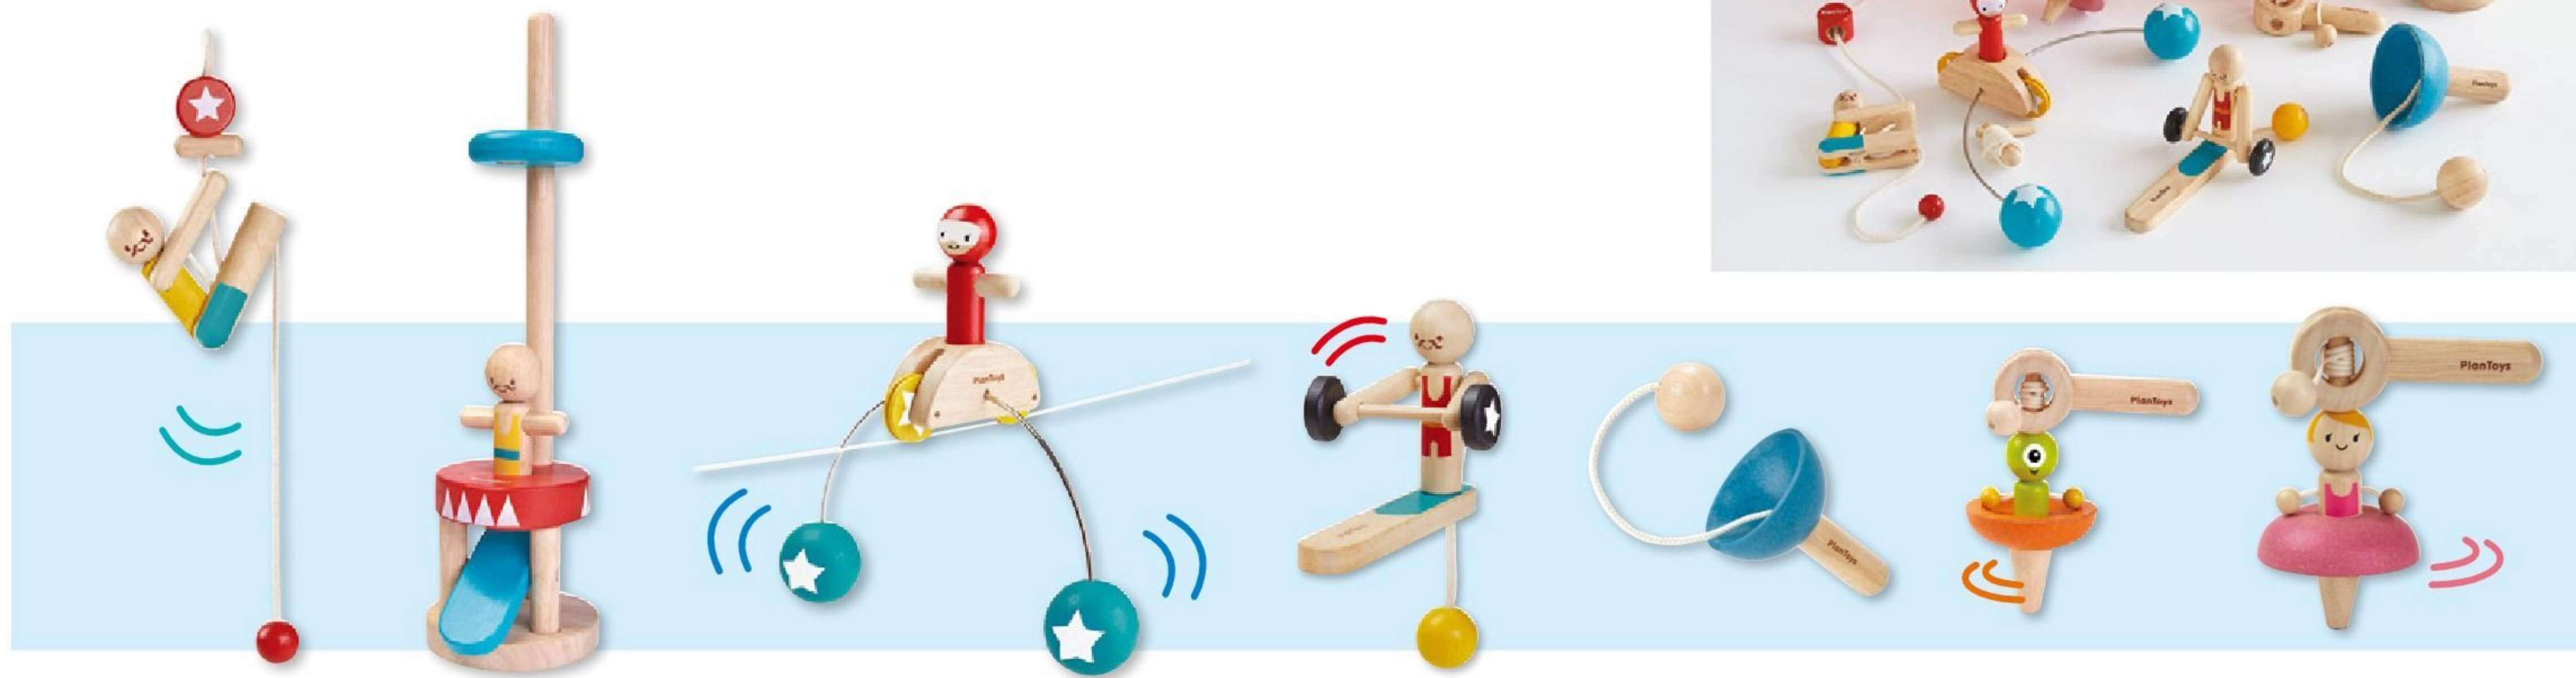

恐竜、海辺の生き物、里山の生き物をテーマにした木製パズルです。かくれんぼ遊びを楽しむことで、形や大きさを認識する力が育まれます。2歳～。

恐竜

海辺の生き物

里山の生き物

木製知育パズル10枚組 収納BOX付き

#590120 10%税込 16,830円 / 本体 15,300円

【材質】 シナ合板、MDF
 【寸法】 収納BOX=31×19×高さ24cm
 パズル=30×22.5×厚さ0.6cm
 【重さ】 3.5kg

はじめての伝承遊びセット

NEW オリジナル

#560801 10%税込 10,890円 / 本体 9,900円

【材質】木、ポリプロピレン、ブリキ、他 かご=ポリプロピレン、ポリスチレン
 【寸法】かご=41.5×28.5×高さ14cm 【重さ】2.1kg
 【内容】だるま落とし×2、けん玉×4、こま×4、お手玉5種×2、輪投げ×2、遊び方ガイド

クラスみんなで遊べる日本の伝承玩具セットです。遊びながら日本の伝統に触れることができます。3歳～。

※仕様は変更される場合があります。

初めてでもすぐに導入できる遊び方ガイド付き。

だるま落とし

輪投げ

プラントイ・動くおもちゃセット

オリジナル

#641025 10%税込 18,700円 / 本体 17,000円

【材質】ラバーウッド
 【寸法】ケース=27×38×高さ23cm 【重さ】2kg
 【内容】綱のぼりアクロバット、バランシングアクロバット、ジャンピングアクロバット、ウェイトリフティングアクロバット、パレリーナコマ、宇宙船コマ、カップ&ボール×2

優しい木の手触りとさまざまな動きを楽しめる玩具セットです。

平面立体図形 学びセット

#590282 10%税込 11,880円 / 本体 10,800円

【材質】ブナ、バスウッド合板 【寸法】円=直径21.7×厚さ0.9cm 【重さ】1.47kg(セット)

色分けされた図形プレートを組み合わせるいろいろな模様を作ります。作例集、収納袋付き。3歳～。

作例集

作例集

作例集