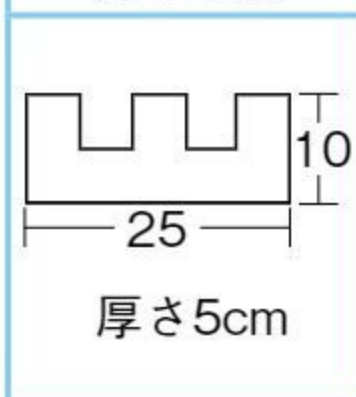

ダイナミックセット #580104 10%税込 **42,900円** / 本体 39,000円

【材質】硬質ポリエチレン 【寸法】ケース=60×40×高さ31cm
 【重さ】ベーシックセット=8kg ダイナミックセット=7.5kg
 【総数】ベーシックセット=48個 ダイナミックセット=36個

実際に乗って遊べる乗り物が作れます。3歳～。

※ケースの色、仕様は変更される場合があります。

基本寸法

ベーシックセット