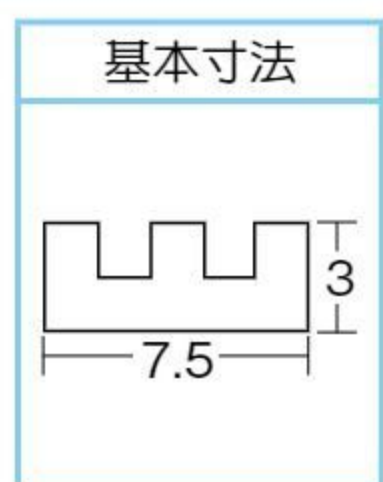

※ケースの色、仕様は変更される場合があります。

園用 個人用

フィンガーエイト(園用)

#580136 10%税込 19,800円 / 本体 18,000円

【材質】ポリエチレン
【寸法】ケース=40×30×高さ23cm
【重さ】3kg 【総数】252個

エイトブロック(P.368)を小型化したブロックです。10種類の基本形から、いろいろな形が作れます。3歳～。

※ケースの色、仕様は変更される場合があります。