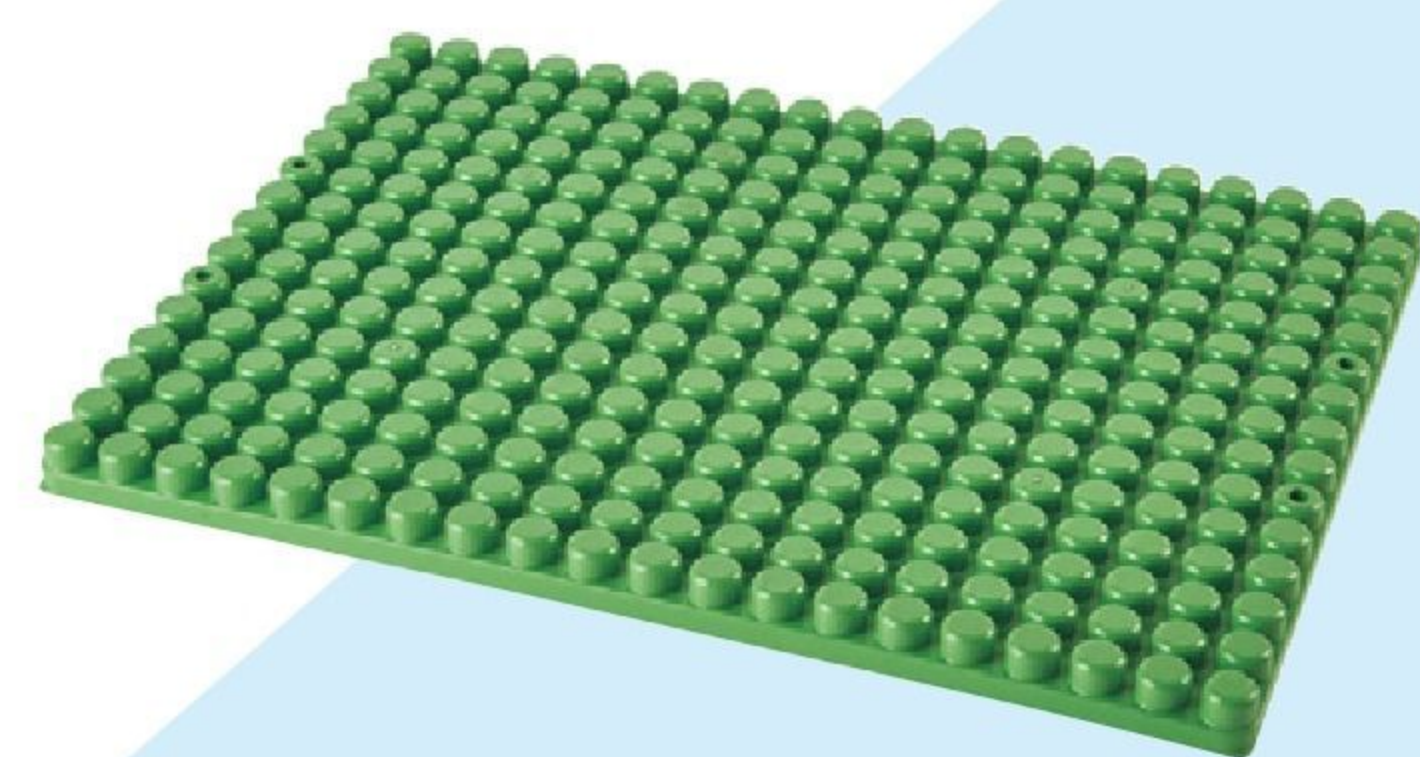

基本寸法

ポリエム® ボリュームセット

#580364 10%税込 5,500円 / 本体 5,000円

【材質】ポリエチレン 【寸法】ケース=33.5×24×高さ19.5cm
【重さ】1.9kg 【総数】200個

低年齢児にも扱いやすいソフトなブロックです。汚れたら洗濯機で丸洗いできます。1歳半～。

※洗濯する際は、洗濯用ネットに入れてください。

NEW

ポリエム® ベースプレートグリーン(1枚)

#580365 10%税込 1,650円 / 本体 1,500円

【材質】低密度ポリエチレン
【寸法】38×28.5×高さ2cm
【重さ】370g

ポリエム専用の土台です。表裏どちらにもブロックをはめることができます。

NEW

絵本
保育図書

園舎づくり
保育環境備品
のご提案

椅子
テーブル
収納家具

環境備品