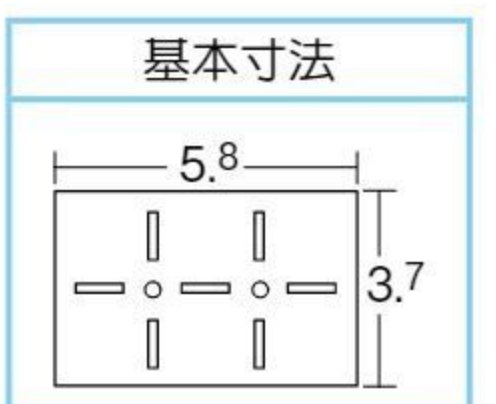

年少児向けにアレンジされた大型のLaQです。2種類の基本パーツを組み合わせて立体的な作品を作ることができます。LaQと組み合わせて遊ぶこともできます。3歳～。

Gigoブロックセット

NEW

#580391 10%税込 10,560円 / 本体 9,600円

【材質】ABS樹脂、ポリアセタール、ポリカーボネート

【寸法】ケース=37.8×24.3×高さ17.1cm

【重さ】3kg 【総数】516個 【付属品】作例集2冊