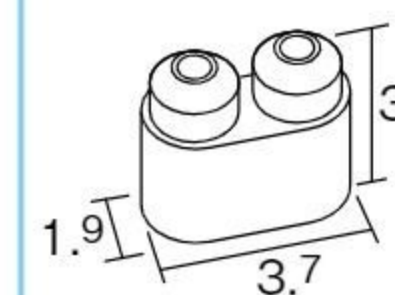

基本寸法

ポリエム® ボリュームセット

#580364 10%税込 5,500円 / 本体 5,000円

【材質】ポリエチレン 【寸法】ケース=33.5×24×高さ19.5cm
【重さ】1.9kg 【総数】200個

低年齢児にも扱いやすいソフトなブロックです。汚れたら洗濯機で丸洗いできます。1歳半～。

※洗濯する際は、洗濯用ネットに入れてください。

NEW

ポリエム® ベースプレートグリーン(1枚)