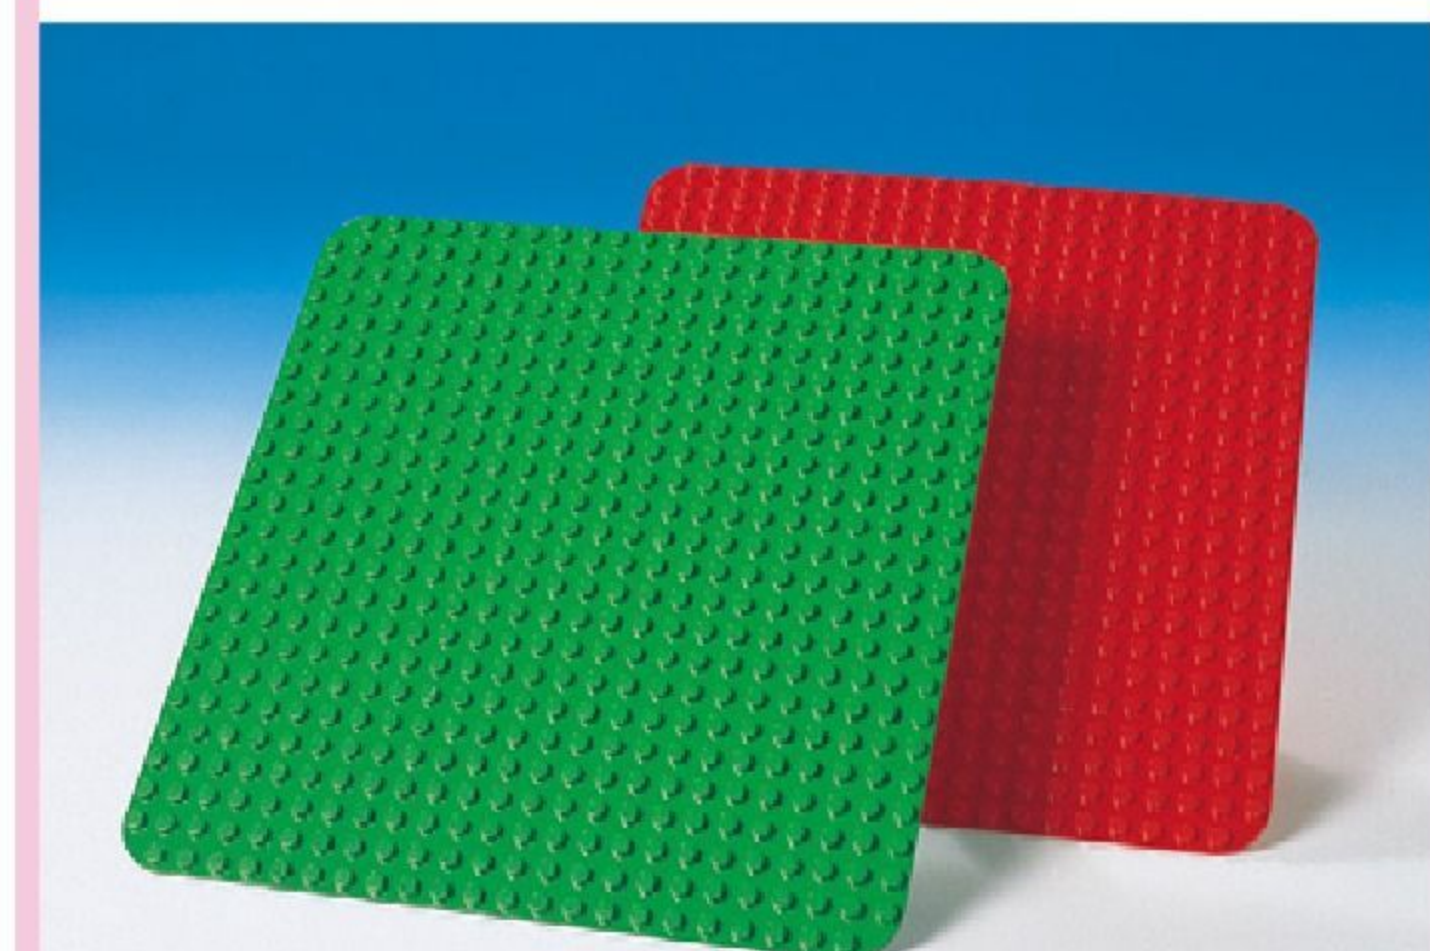

45002 デュプロ® 楽しいテックマシーンセット

#580572 10%税込 40,040円 / 本体 36,400円

【材質】ABS樹脂 【重さ】2.7kg 【総数】95個
【付属品】ケース、作例カード、専用ドライバー4本

ドライバーを使って、働く乗り物が作れます。3歳～。

45027 デュプロ® 英文字あそび

#580608 10%税込 20,350円 / 本体 18,500円

【材質】ABS樹脂 【重さ】2.08kg 【総数】130個
【付属品】アクティビティカード

基礎板や台車の上にアルファベットのついたブロックを並べて遊びます。窓パーツを使って一文字を隠した英単語を言い当てるゲームも楽しめます。3歳～。

45020 レゴ® たのしい基本ブロックセット

#580589 10%税込 11,550円 / 本体 10,500円

【材質】ABS樹脂 【重さ】1.6kg 【総数】1,000個
【付属品】作例カード、アクティビティカード

いろいろな大きさや色の基本ブロックがたくさん入っています。4歳～。

9071 デュプロ® 大型基礎板

#580425 10%税込 7,370円 / 本体 6,700円

【材質】ABS樹脂
【寸法】38×38×厚さ0.6cm
【重さ】650g 【総数】2枚

デュプロ用基礎板2枚(赤と緑各1枚)のセットです。1歳半～。

9286 レゴ® 基礎板セット

#580424 10%税込 7,700円 / 本体 7,000円

【材質】ABS樹脂 【重さ】740g
【総数】4枚

緑2枚、青1枚の基礎板(25×25cm)と灰色の基礎板(38×38cm)1枚のセットです。4歳～。

9840 レゴ® 収納用ケース(6個入り)

#580528 10%税込 21,340円 / 本体 19,400円

【寸法】43×31×高さ26cm
【重さ】5.5kg

レゴブロックの収納用ケースです。底に排水用の小さな穴がいているので、箱の中でブロックを洗い、そのまま水切りができます。

絵本
保育図書

園舎づくり
保育環境備品
のご提案

椅子
テーブル
収納家具

環境備品

防災・
安全用品

給食用品

お昼寝用品
衛生用品

乳幼児
用品

積み木
ブロック
知育玩具

保育室
遊具

砂場用品
プール・
水遊び用品

園庭遊具

運動遊具

季節行事
用品

絵画制作
用品
楽器

視聴覚
用品

園児服
職員服

特別支援・
発達支援

学童保育
用品

新年度
用品