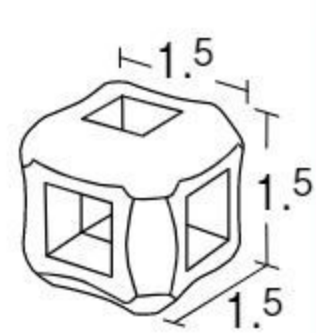

リポブロック ベーシック1200C

#580331 10%税込 22,000円 / 本体 20,000円

【材質】ABS樹脂 【寸法】ケース=34.5×20.5×高さ16.5cm
【重さ】2kg 【総数】1,216個

小さなキューブをジョイントを使ってつなげていきます。5種類のジョイントを使い分けることでさまざまな形や動きを表現できます。5歳～。

ST

基本寸法