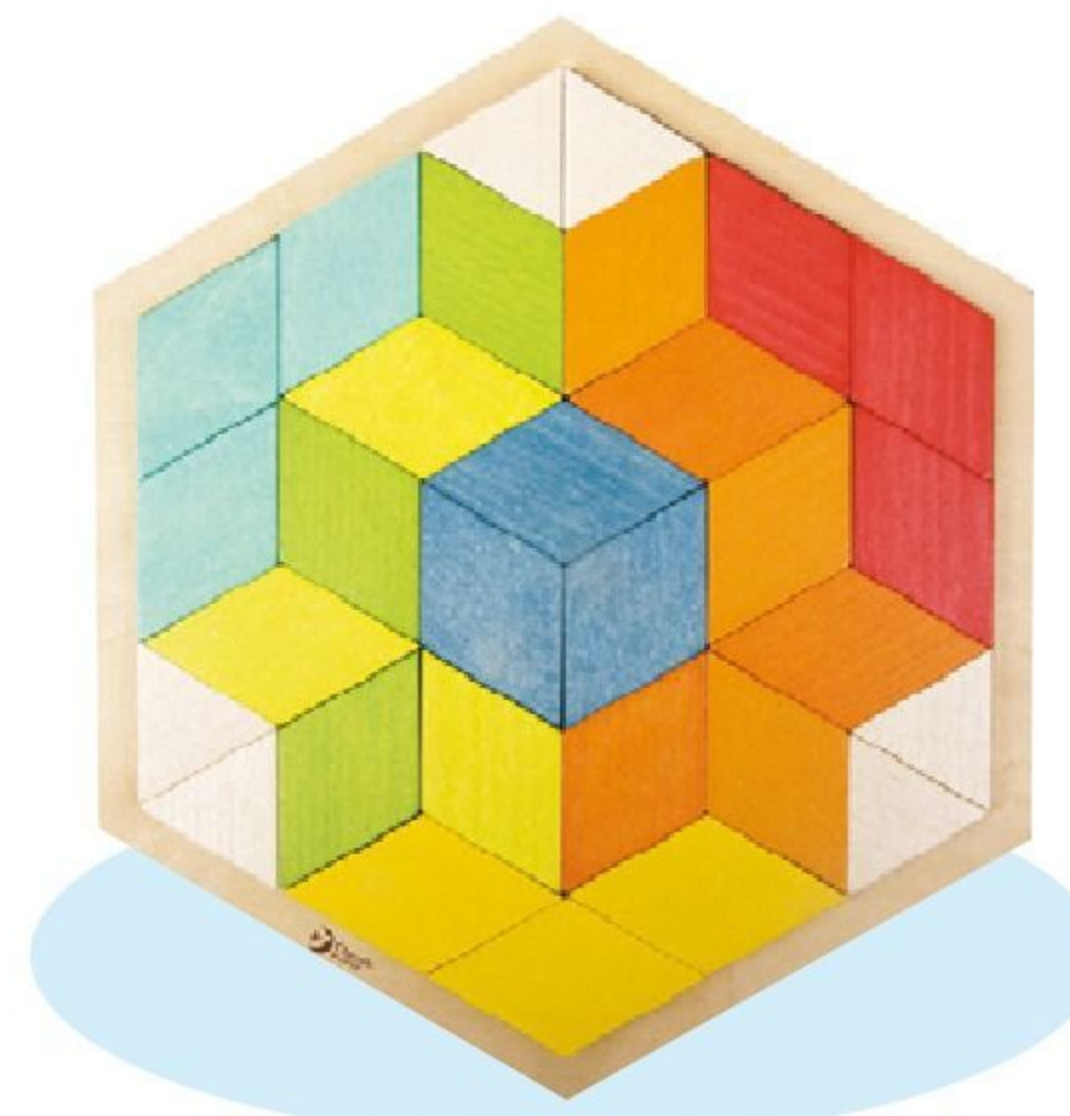

優しい木の手触りとさまざまな動きを楽しめる玩具セットです。

平面立体図形 学びセット

#590282 10%税込 11,880円 / 本体 10,800円

【材質】ブナ、バスウッド合板 【寸法】円=直径21.7×厚さ0.9cm 【重さ】1.47kg(セット)

色分けされた図形プレートを組み合わせるいろいろな模様を作ります。作例集、収納袋付き。3歳～。

作例集

作例集

作例集