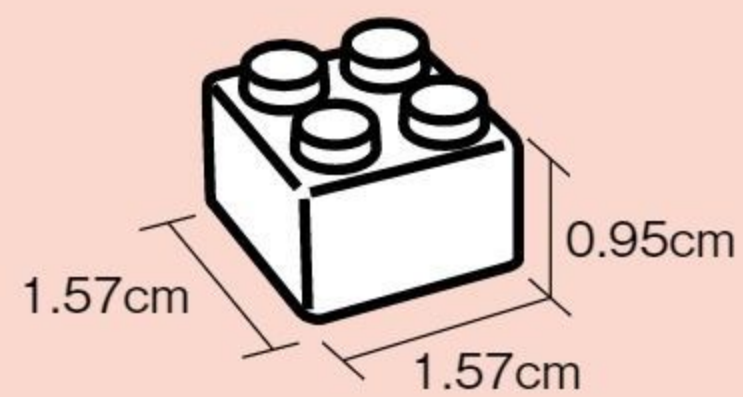

レゴ®基本ブロック 基本寸法

LEGO, the LEGO logo, the Minifigure and DUPLO are trademarks of the LEGO Group. ©2022 The LEGO Group.
※各セットの内容は変更される場合があります。
※各セットのパーツ、人形などを分売することはできません。

45028 デュプロ® みんなのビッグワールド

#580609 10%税込 **44,660円** / 本体 40,600円

【材質】ABS樹脂 【重さ】5.47kg 【総数】480個
【付属品】作例カード、アクティビティカード

建物や乗り物をたくさん作れるセットです。カラフルな町作りが楽しめます。2歳～。