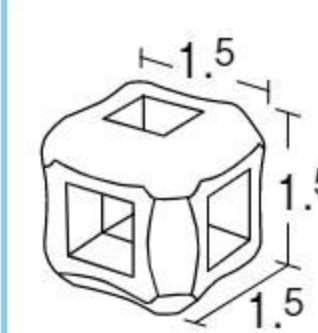

リポブロック ベーシック シャリーン1000

NEW

#580332 10%税込 22,000円 / 本体 20,000円

【材質】ABS樹脂、ポリアセタール、ポリエチレン
【寸法】ケース=34.5×20.5×高さ16.5cm
【重さ】2.4kg 【総数】1,034個

12色のカラフルなキューブとタイヤパーツ、車軸パーツを使って動かせる乗り物が作れます。5歳～。

ST

基本寸法