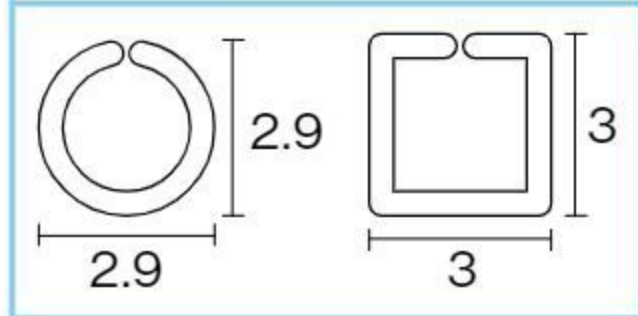

ジャンボカラフルチェーン デラックス

#580219 10%税込 **14,630円** / 本体 13,300円

【材質】ポリスチレン 【寸法】ケース=38×25×高さ22cm
【重さ】4kg 【総数】約2,500個

つなげてチェーン遊びや、すてきな
部屋飾りとして使うことができます。

基本寸法