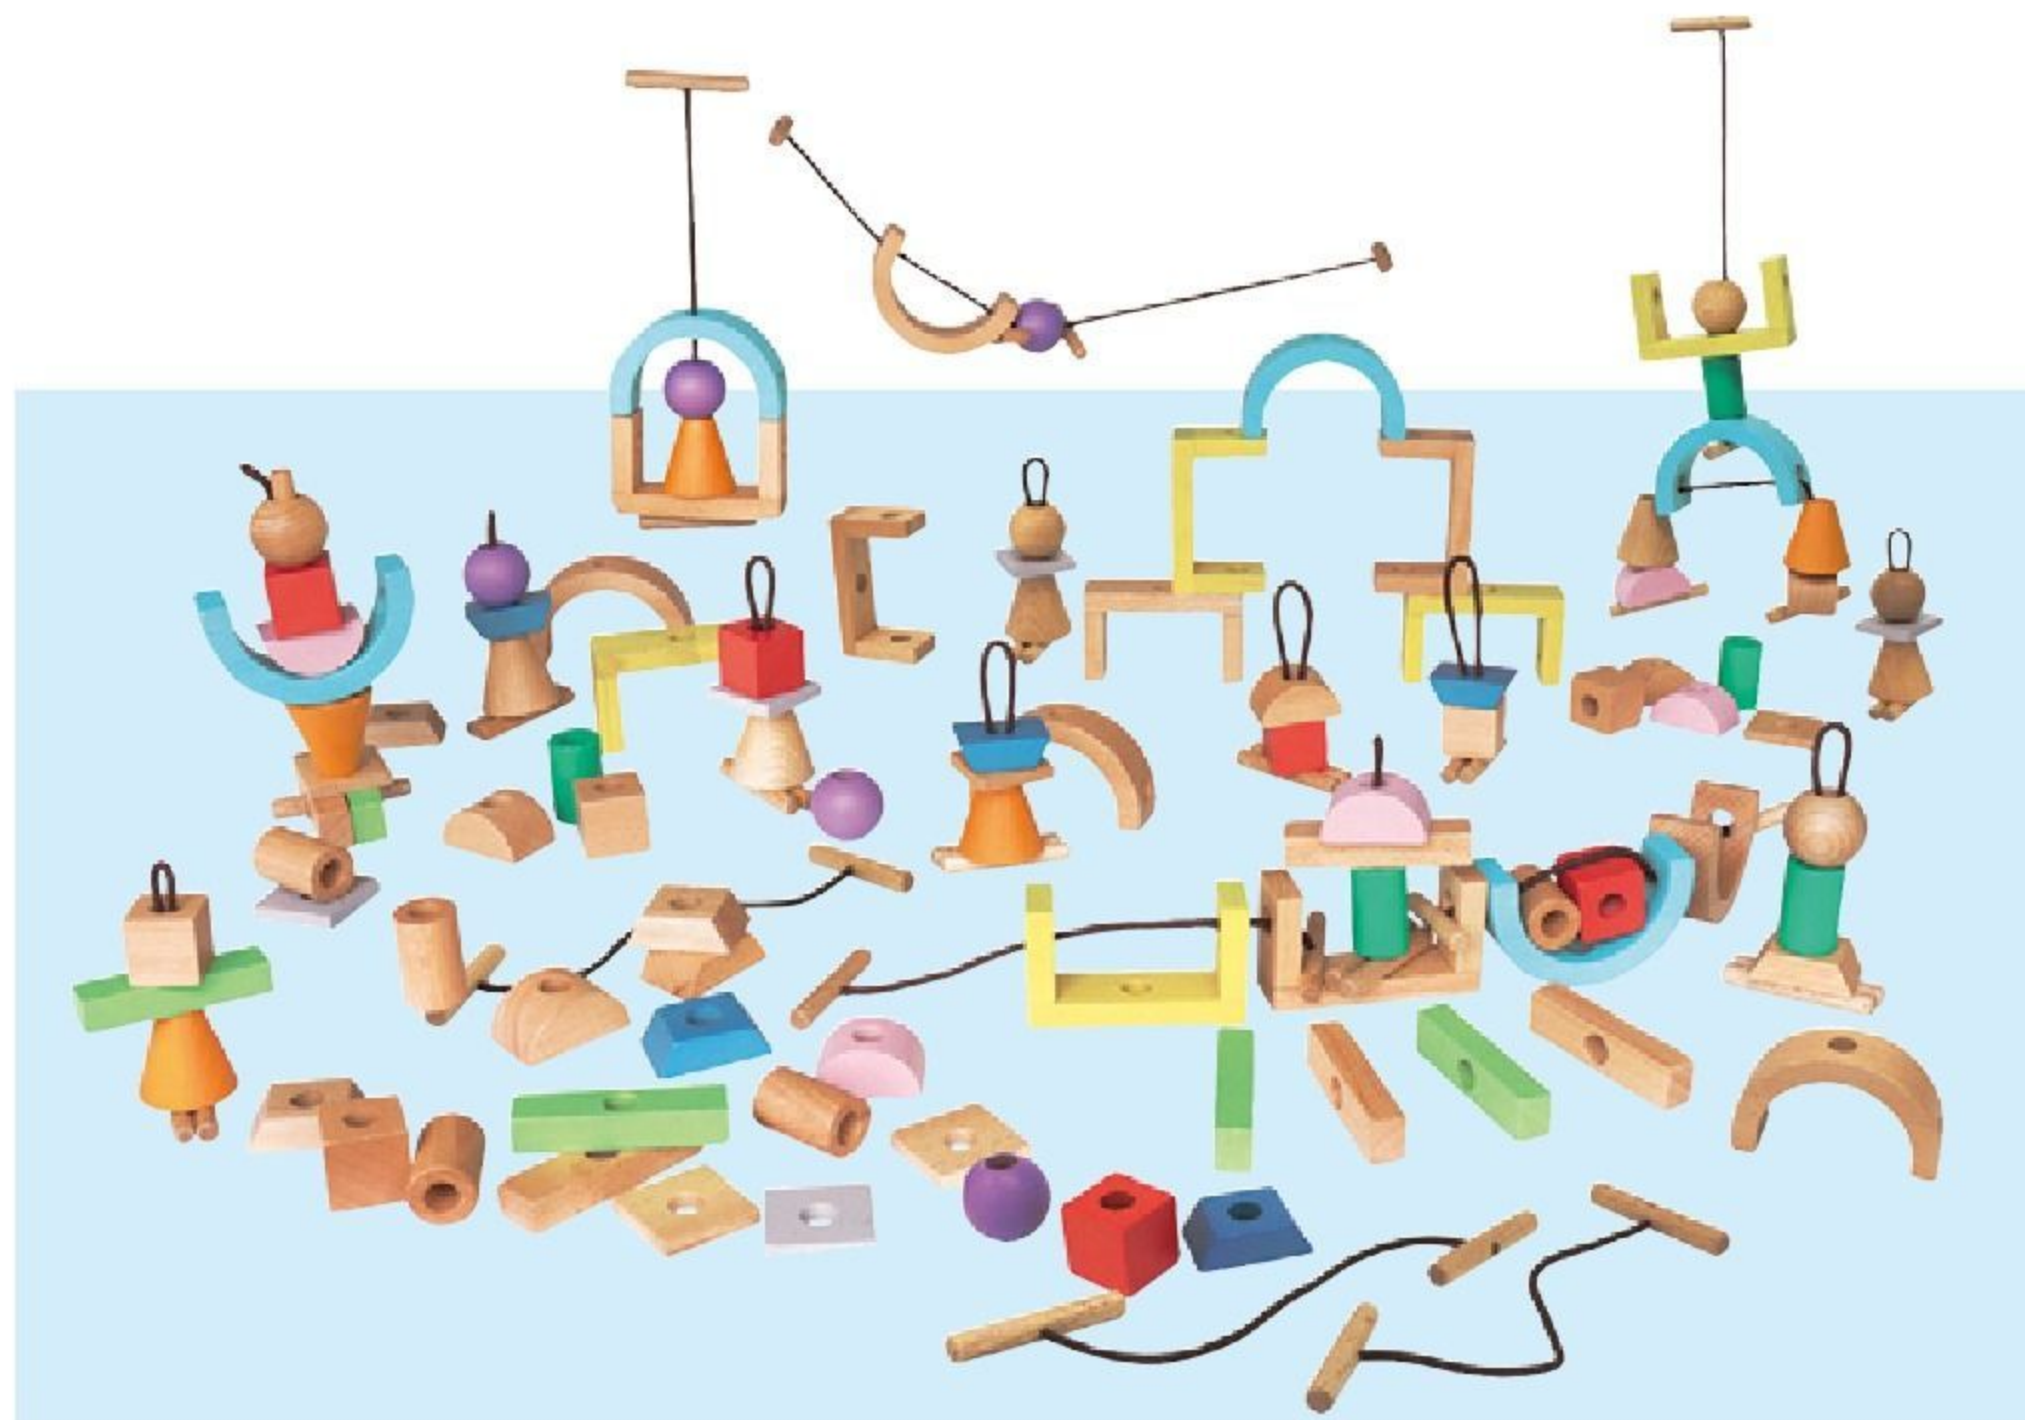

運動遊具

季節行事
用品

絵画制作
用品
楽器

視聴覚
用品

園児服
職員服

特別支援・
発達支援

学童保育
用品

新年度
用品

ひも通しブロック スウィングー ボリュームセット NEW

#581592 10%税込 **31,350円** / 本体 28,500円

【材質】天然木 【寸法】ケース=44.3×29.5×高さ15.9cm
【重さ】2kg 【内容】木製ピース100個、通しひも20本、遊び方ポスター

10種類の木製ピースにひもを通して遊びます。収納ケース付き。3歳～。

ボックス

カラフルラージピース ひもとおしコンテナBOX

#580247 10%税込 **13,750円** / 本体 12,500円

【内容】リング110個、顔16個、帽子20個、サイコロ4個、ひも6本、トレイ2枚、スタンド土台2個、土台小6個、くるま2個、遊び方シート2枚、ケース

棒やひもにリング状の積み木を通して遊びます。遊び方説明書付き。1歳半～。

バラエティひも通し オリジナル

#580183 10%税込 **24,750円** / 本体 22,500円

【材質】プレート=EVA樹脂 通しひも=アクリル
【寸法】丸型プレート=直径8×厚さ1.5cm
ケース=43×28×高さ17.5cm

【重さ】1.2kg
【内容】図形プレート32個、動物プレート32個、通しひも8本

低年齢児にも扱いやすい大きさのひも通しです。2歳～。

EVAひも通し&ぼう通しセット オリジナル

#580254 10%税込 **32,780円** / 本体 29,800円

【材質】プレート・棒通し台=EVA樹脂 通しひも=アクリル
収納ケース=ポリプロピレン

【寸法】丸型プレート=直径8×厚さ1.5cm
ケース=43×28×高さ17.5cm