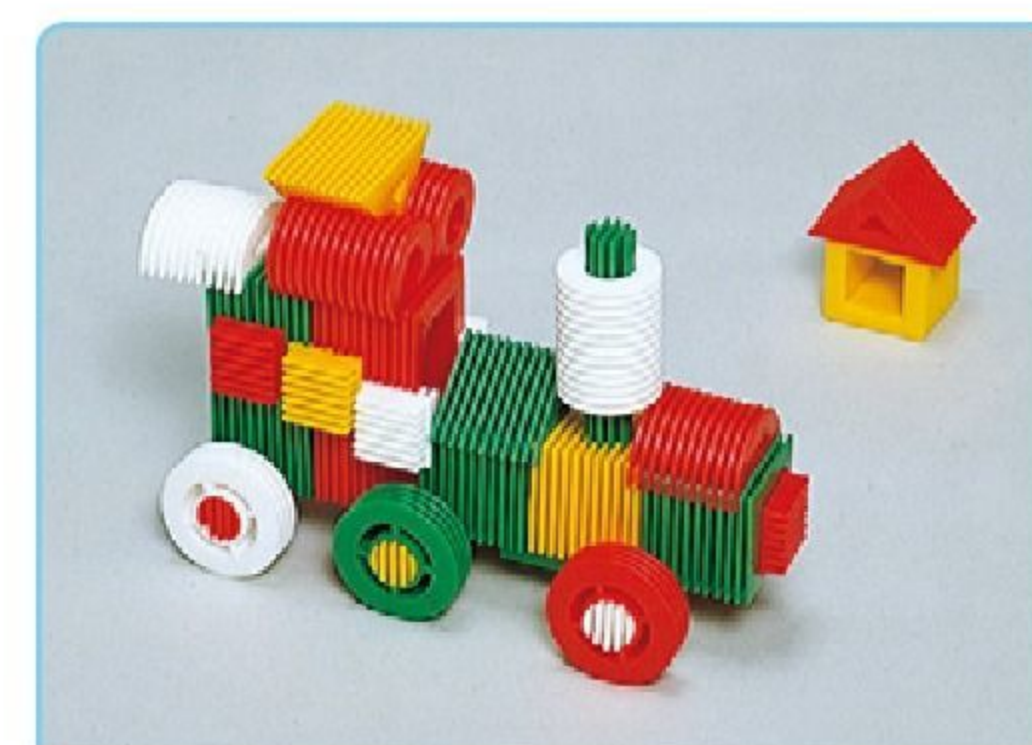

【重さ】5.4kg

ブロックどうしを重ねて押さえつくとペタッとくっつきます。
3歳～。

リブブロック

園用(129個組) #580150 10%税込 13,310円 / 本体 12,100円 運賃

個人用(39個組) #580310 10%税込 4,070円 / 本体 3,700円 運賃

【材質】ポリエチレン 【寸法】ケース(園用)=直径24.5×高さ32cm

【重さ】園用=約3.6kg 個人用=0.7kg

細かい溝を、互いにかみ合わせていろいろな形に組み立てます。園用はケース入り、個人用はナイロン袋入り。