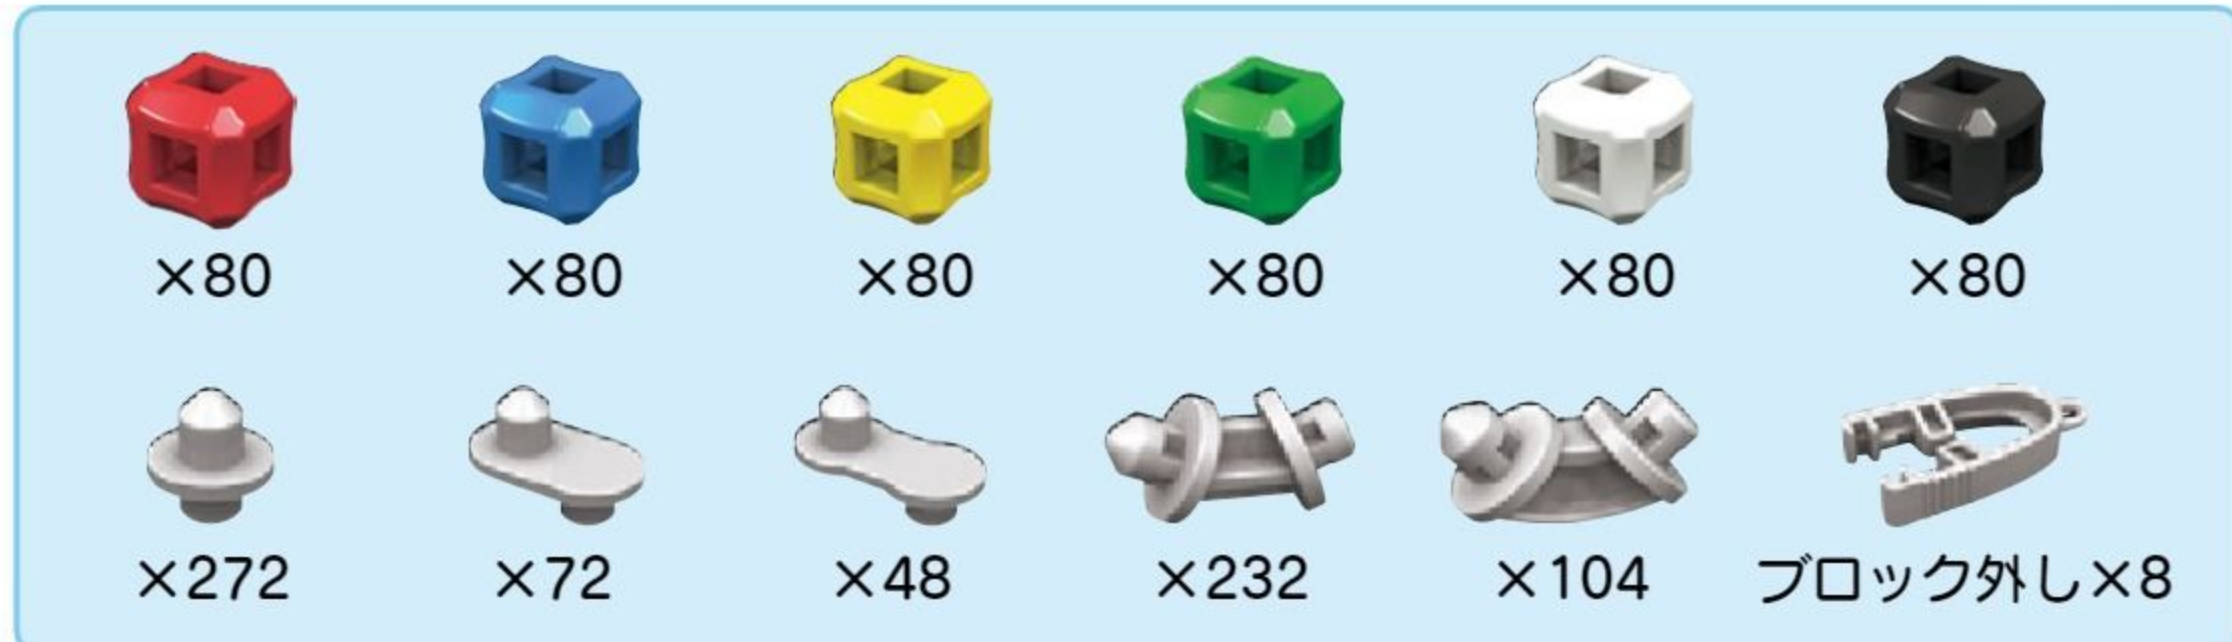

リポブロック ベーシック1200C

#580331 10%税込 22,000円 / 本体 20,000円

【材質】ABS樹脂 【寸法】ケース=34.5×20.5×高さ16.5cm
【重さ】2kg 【総数】1,216個

小さなキューブをジョイントを使ってつなげていきます。5種類のジョイントを使い分けることでさまざまな形や動きを表現できます。5歳～。

ST

基本寸法