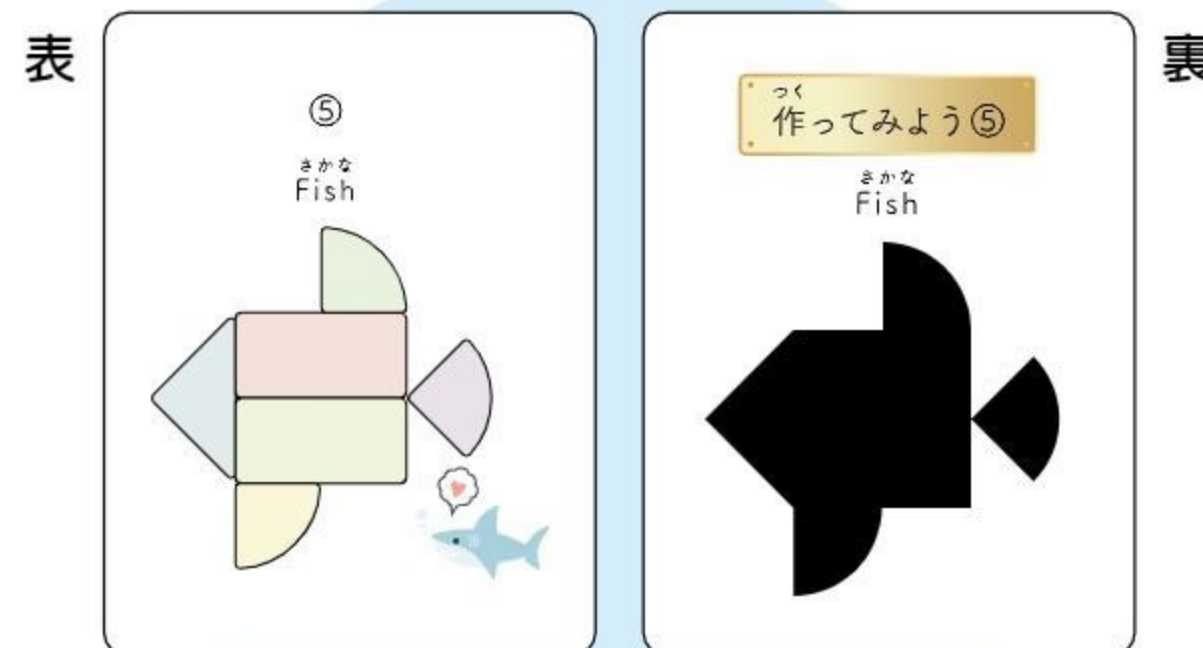

にじいろプレート

NEW

#581182 10%税込 36,080円 / 本体 32,800円

【材質】もみがらレジン ケース=ポリプロピレン
【寸法】ケース=31.5×26×高さ13cm 【重さ】3.6kg 【総数】120個
5種類のプレートを組み合わせて、いろいろな作品が作れます。プレートの角は丸く仕上げられ、手に優しくなじみます。3歳～。

寸法					
個数	24(各色3)	24(各色3)	24(各色3)	24(各色3)	24(各色3)

共通：厚さ1cm

遊び方のヒントを掲載した
インストラクションカード付き。