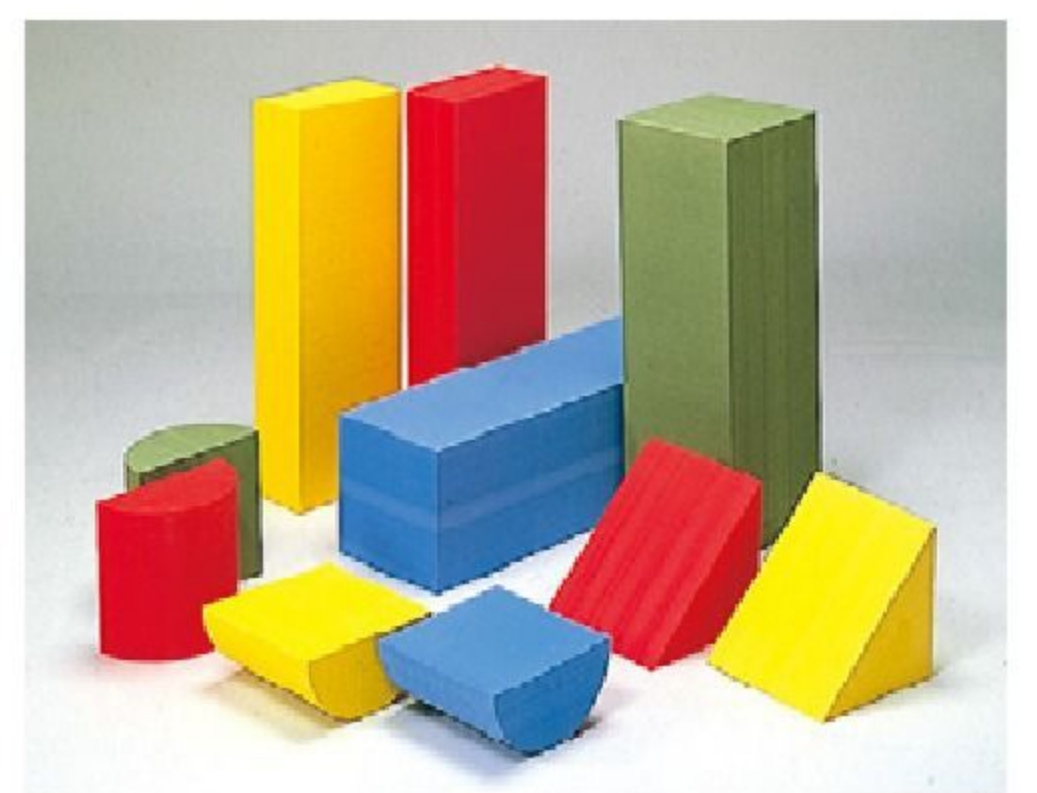

ブラフォーミング

- Aセット(22個組) #580138 10%税込 **145,200円** / 本体 132,000円
- Bセット(10個組) #580139 10%税込 **79,200円** / 本体 72,000円
- Cセット(16個組) #580140 10%税込 **82,500円** / 本体 75,000円
- Dセット(32個組) #580141 10%税込 **215,600円** / 本体 196,000円
- DXセット(56個組) #580143 10%税込 **298,100円** / 本体 271,000円

抗菌

【材質】EVA樹脂

【重さ】Aセット=21kg Bセット=10kg Cセット=9.5kg
Dセット=31kg DXセット=52kg

赤・黄・緑・青色の色鮮やかな大型ブロックです。適度な弾力があり、色落ちもしません。水洗いができ、汚れは洗剤で落とすことができます。

	立方体	2倍立方体	3倍立方体	平方体	2倍平方体	3倍平方体	4倍平方体	三角柱	半円柱	円柱	平板	合計
寸法												
	赤黄緑青	赤黄緑青	赤黄緑青	赤黄緑青	赤黄緑青	赤黄緑青	赤黄緑青	赤黄緑青	赤黄緑青	赤黄緑青	赤黄緑青	
A	4	4	4	4	-	-	-	1	1	1	-	22
B	-	-	-	-	1	1	-	-	1	1	1	10
C	-	-	-	2	2	2	-	1	1	-	1	16
D	4	4	4	-	1	1	1	-	2	1	1	32
DX	3	3	3	1	1	1	-	2	2	2	2	56

Bセット

ブラフォーミングソフトブロック

#580137 10%税込 **220,000円** / 本体 200,000円

【材質】EVA樹脂 【重さ】22kg 【総数】32個

木調タイプのEVA樹脂を使用した、軽くてソフトな大型ブロックです。

抗菌

ビルディングブロック 60

#581671 10%税込 **215,600円** / 本体 196,000円

運賃

【材質】EVA樹脂 【重さ】38.4kg 【総数】60個

軽くてソフトなEVA樹脂製の大型ブロックです。

	立方体	3倍立方体	平方体	2倍平方体	4倍平方体	三角柱	半円柱	円柱	合計
寸法									
個数	8	2	6	4	2	4	2	4	32

	立方体	3倍立方体	平方体	2倍平方体	4倍平方体	三角柱	半円柱	円柱	合計
寸法									
個数	4(各色1)	4(各色1)	8(各色2)	12(各色3)	16(各色4)	4(各色1)	4(各色1)	8(各色2)	60

絵本
保育図書

園舎づくり
保育環境備品
のご提案

椅子
テーブル
収納家具

環境備品

防災・
安全用品

給食用品

お昼寝用品
衛生用品

乳幼児
用品

積み木
ブロック
知育玩具

保育室
遊具

砂場用品
プール・
水遊び用品

園庭遊具

運動遊具

季節行事
用品

絵画制作
用品
楽器

視聴覚
用品

園児服
職員服

特別支援・
発達支援

学童保育
用品

新年度
用品