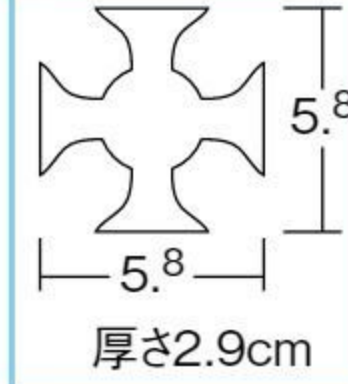

ペタンドロップ(100個組)

#580261 10%税込 16,500円 / 本体 15,000円

【材質】シリコーン樹脂 【寸法】ケース=直径18×高さ23.5cm
【重さ】2.3kg(セット)

吸盤どうしをくっつけて組んでいきます。吸盤ならではの感触が楽しいブロックです。ケース2個入り。3歳～。

海外
ブランド CE

基本寸法

吸盤でくっきます。