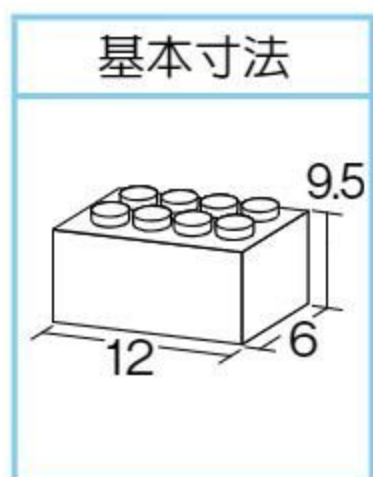

凸凹ブロック

#580024 10%税込 33,000円 / 本体 30,000円

【材質】ブロック・ケース=ポリプロピレン
 【寸法】ケース=63×46×高さ34cm
 【重さ】11kg 【総数】134個

しっかりと組み合わせることのできる大型ブロックなので、丈夫で背が高い立体物が作れます。車輪付きなので、走るものも作れます。2歳～。

マルチバネ

#580144 10%税込 99,000円 / 本体 90,000円