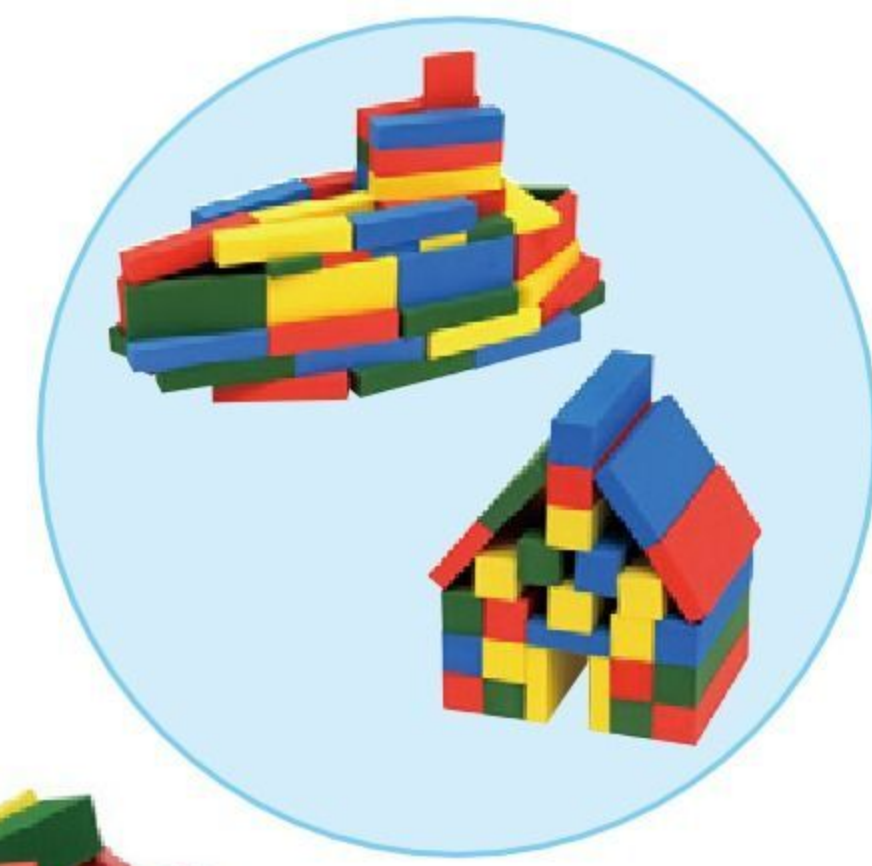

【材質】EVA樹脂 【寸法】ケース=40×53×高さ24cm
【重さ】4.1kg 【総数】76個

抗菌

角を丸く仕上げたEVAブロックです。厚みがすべて4cmなので年少児でも扱いやすくなっています。防かび、防だに加工仕上げ。5種76個組。収納ケース入り。

	1/2立方体	長方形	2倍長方形	1/2三角柱	1/2円柱								
寸法						合計							
色	赤 4	黄 4	緑 4	青 4	赤 4	黄 4	緑 4	青 4	赤 4	黄 4	緑 4	青 4	合計
個数	4	4	4	4	4	4	4	4	4	4	4	4	76

フィールブロック

#581514 10%税込 **35,200円** / 本体 32,000円

運賃

【材質】EVA樹脂
【寸法】ケース=45×36×高さ24.5cm
【重さ】3kg 【総数】42個

基本寸法

やわらかさの異なる2種類の触感が楽しめるブロックです。幼児の感受性を高めます。

エバテムスティック

#581513 10%税込 **33,770円** / 本体 30,700円

抗菌

【材質】EVA樹脂
【寸法】ケース=37×52×高さ31cm
【重さ】5.5kg 【総数】112個

角柱と平板、シンプルな形をしたブロック。軽くてソフトなEVA樹脂製です。

絵本
保育図書

園舎づくり
保育環境備
品の提案

椅子
テーブル
収納家具

環境備品

防災・
安全用品