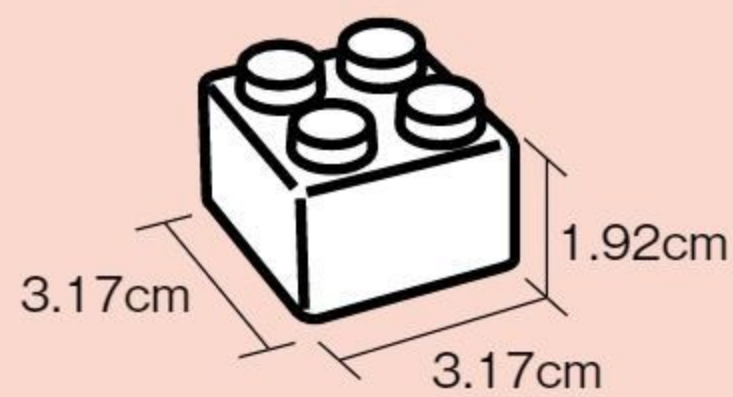

レゴ® ブロック

定評あるレゴ社のブロックです。デュプロ®とレゴ®基本ブロックは組み合わせて遊ぶこともできます。

デュプロ® 基本寸法