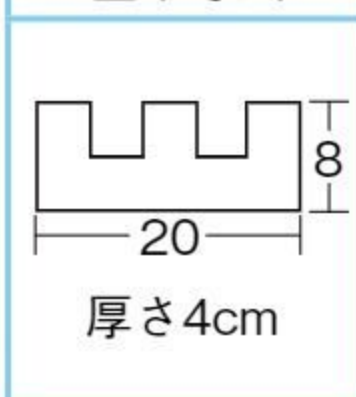

ダイナミックセット

ニュージョイブロック

#580178 10%税込 **39,600円** / 本体 36,000円

【材質】ポリエチレン 【寸法】ケース=52×36.5×高さ31cm
 【重さ】11.5kg 【総数】106個

動く乗り物も作れる、軽くて丈夫な大型ブロックです。
 コンテナケース(2個)入り。3歳～。

基本寸法

ワッフルブロック

のりものセット #581545 10%税込 **28,600円** / 本体 26,000円