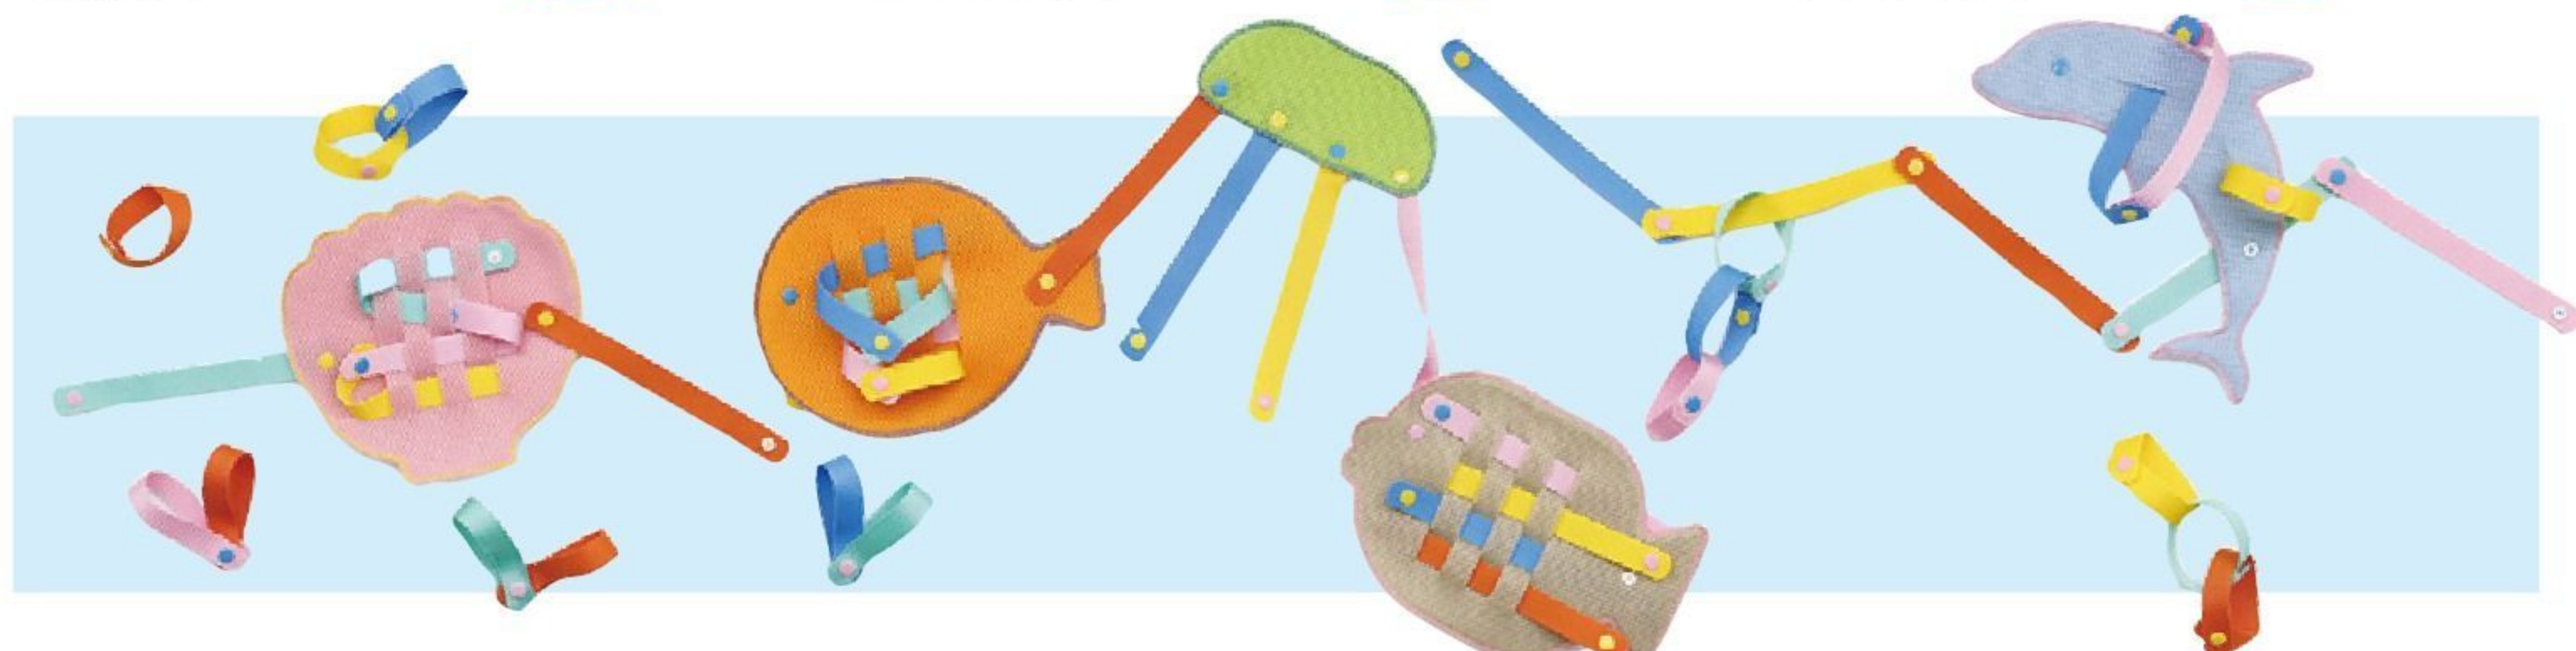

NEW

動画で遊び方
 をご紹介。

白黒ゲーム

#590140 10%税込 21,340円 / 本体 19,400円

【材質】EVA樹脂 【寸法】60×60×厚さ1.5cm
 【重さ】1.2kg 【内容】土台、白黒ピース40枚

60×60cmの大判で楽しめる白黒逆転ゲームです。
 幼児に適した少ないマス目(36マス)で遊べます。

おさかなキット

#630536 10%税込 16,500円 / 本体 15,000円

【材質】ポリエステル、ポリアセタール、ポリプロピレン 【寸法】テープ=2×21cm 【重さ】250g
 【内容】ホタテ×2、サカナ×2、クラゲ×2、フグ×2、イルカ×2、テープ×40(5色×8)

おさかなとテープをつなげたり、通したりして指先を使って遊ぶ知育玩具です。
 壁面装飾としても使えます。洗濯機で洗えます。3歳～。

※洗濯する際は、洗濯用ネットに入れてください。

NEW

テープを通して
 みよう!

スナップボタンを
 留めてみよう!

わっかを作って、
 つなげてみよう!

食育くだもの かずあそびセット

#590322 10%税込 9,416円 / 本体 8,560円

【材質】ポリエステル、ナイロン
 【寸法】みかん=直径13cm 【重さ】270g(セット)
 【内容】みかん、りんご、バナナ

くだものの皮をむくと数字の付いた果実が出てき
 ます。楽しく遊びながら、食に興味を持ったり、
 数に親しんだりできます。4歳～。