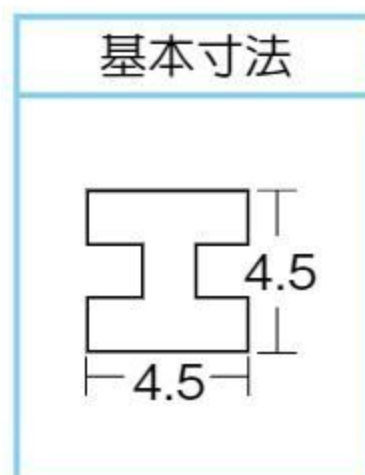

園用 個人用

フィンガーエイト(園用)

#580136 10%税込 19,800円 / 本体 18,000円

【材質】ポリエチレン
【寸法】ケース=40×30×高さ23cm
【重さ】3kg 【総数】252個

エイトブロック(P.368)を小型化したブロックです。10種類の基本形から、いろいろな形が作れます。3歳～。

※ケースの色、仕様は変更される場合があります。