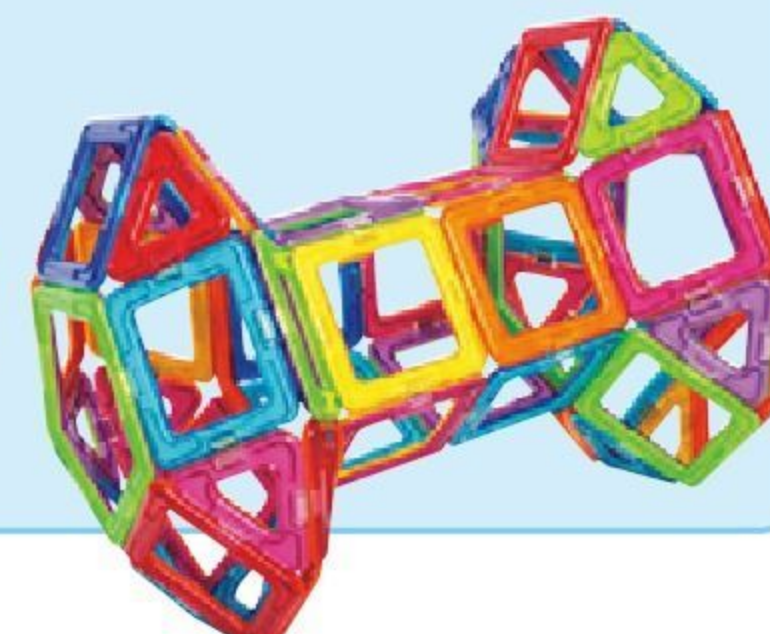

【材質】ABS樹脂、磁石
【寸法】パッケージ(ベーシックセット30ピース)=
28.9×5.1×24.4cm

【重さ】ベーシックセット 30ピース=0.6kg
ベーシックセット 62ピース=1.1kg
クリエイティブセット 90ピース=2.1kg

正三角形、正方形、他のピースを組み合わせ、立体的な作品が作れます。ピースの各辺に磁石が入っているので、簡単にくっきます。3歳～。

基本寸法

クリエイティブセット 90ピース

ベーシックセット
30ピース

ベーシックセット
62ピース

ポリエム® 園用のりものだいすきセット

NEW オリジナル

#580363 10%税込 31,900円 / 本体 29,000円

【材質】ポリエチレン 【寸法】ケース=56×40×高さ24cm
【重さ】5.7kg 【総数】498個 【付属品】作例集

低年齢児にも扱いやすいソフトなブロックです。タイヤ付きパーツやベースプレートを組み合わせて、いろいろなりものが作れます。汚れたら洗濯機で丸洗いできます。2歳～。