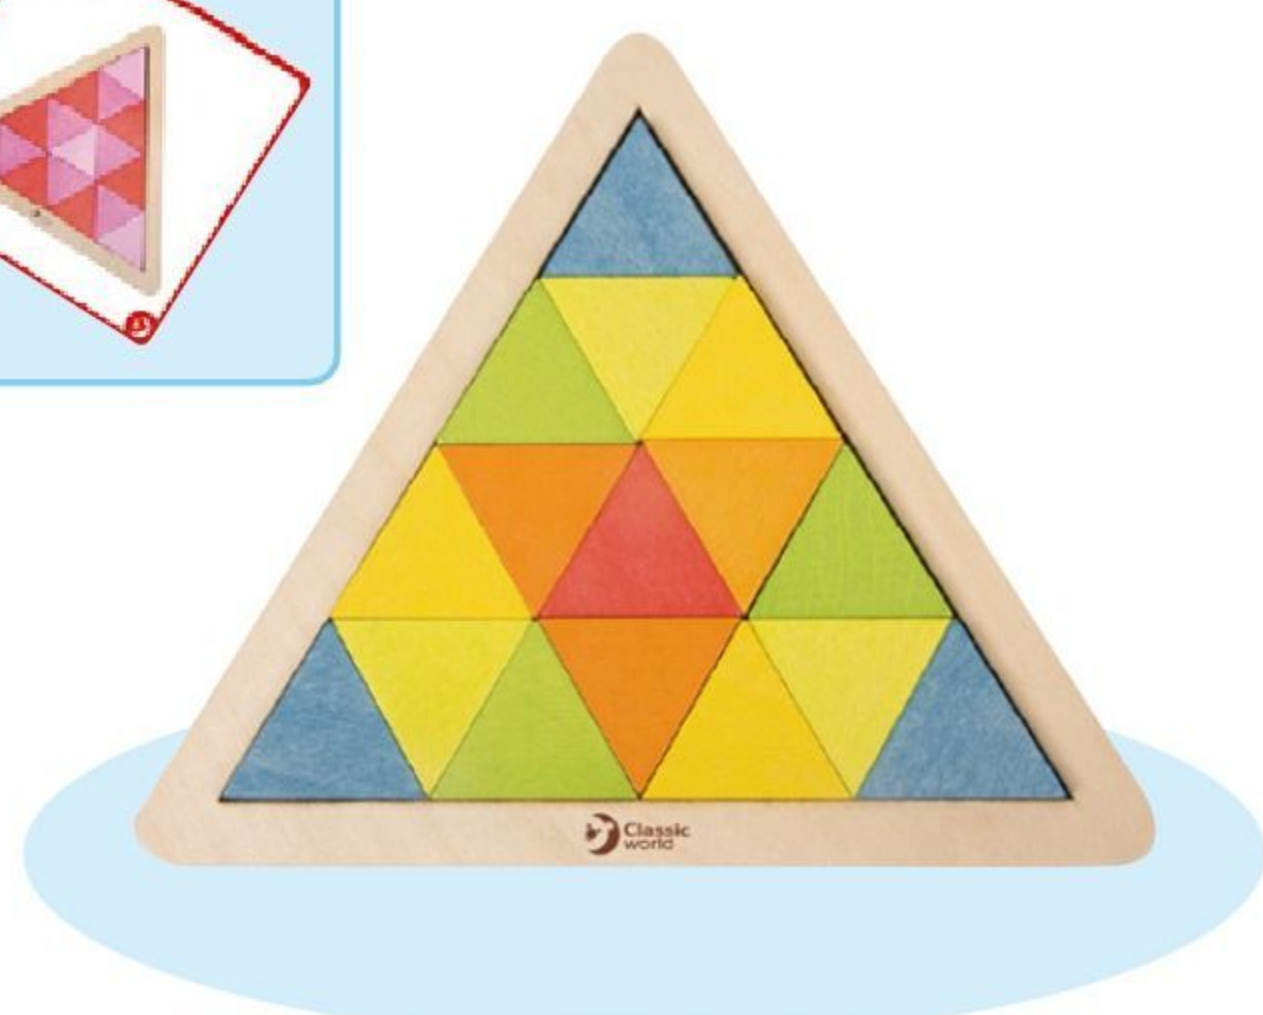

※仕様は変更される場合があります。

初めてでもすぐに導入できる遊び方ガイド付き。

だるま落とし

輪投げ

プラントイ・動くおもちゃセット

オリジナル

#641025 10%税込 18,700円 / 本体 17,000円

【材質】ラバーウッド
 【寸法】ケース=27×38×高さ23cm 【重さ】2kg
 【内容】綱のぼりアクロバット、バランシングアクロバット、ジャンピングアクロバット、ウェイトリフティングアクロバット、パレリーナコマ、宇宙船コマ、カップ&ボール×2

優しい木の手触りとさまざまな動きを楽しめる玩具セットです。

平面立体図形 学びセット

#590282 10%税込 11,880円 / 本体 10,800円

【材質】ブナ、バスウッド合板 【寸法】円=直径21.7×厚さ0.9cm 【重さ】1.47kg(セット)

色分けされた図形プレートを組み合わせるいろいろな模様を作ります。作例集、収納袋付き。3歳～。

作例集

作例集

作例集