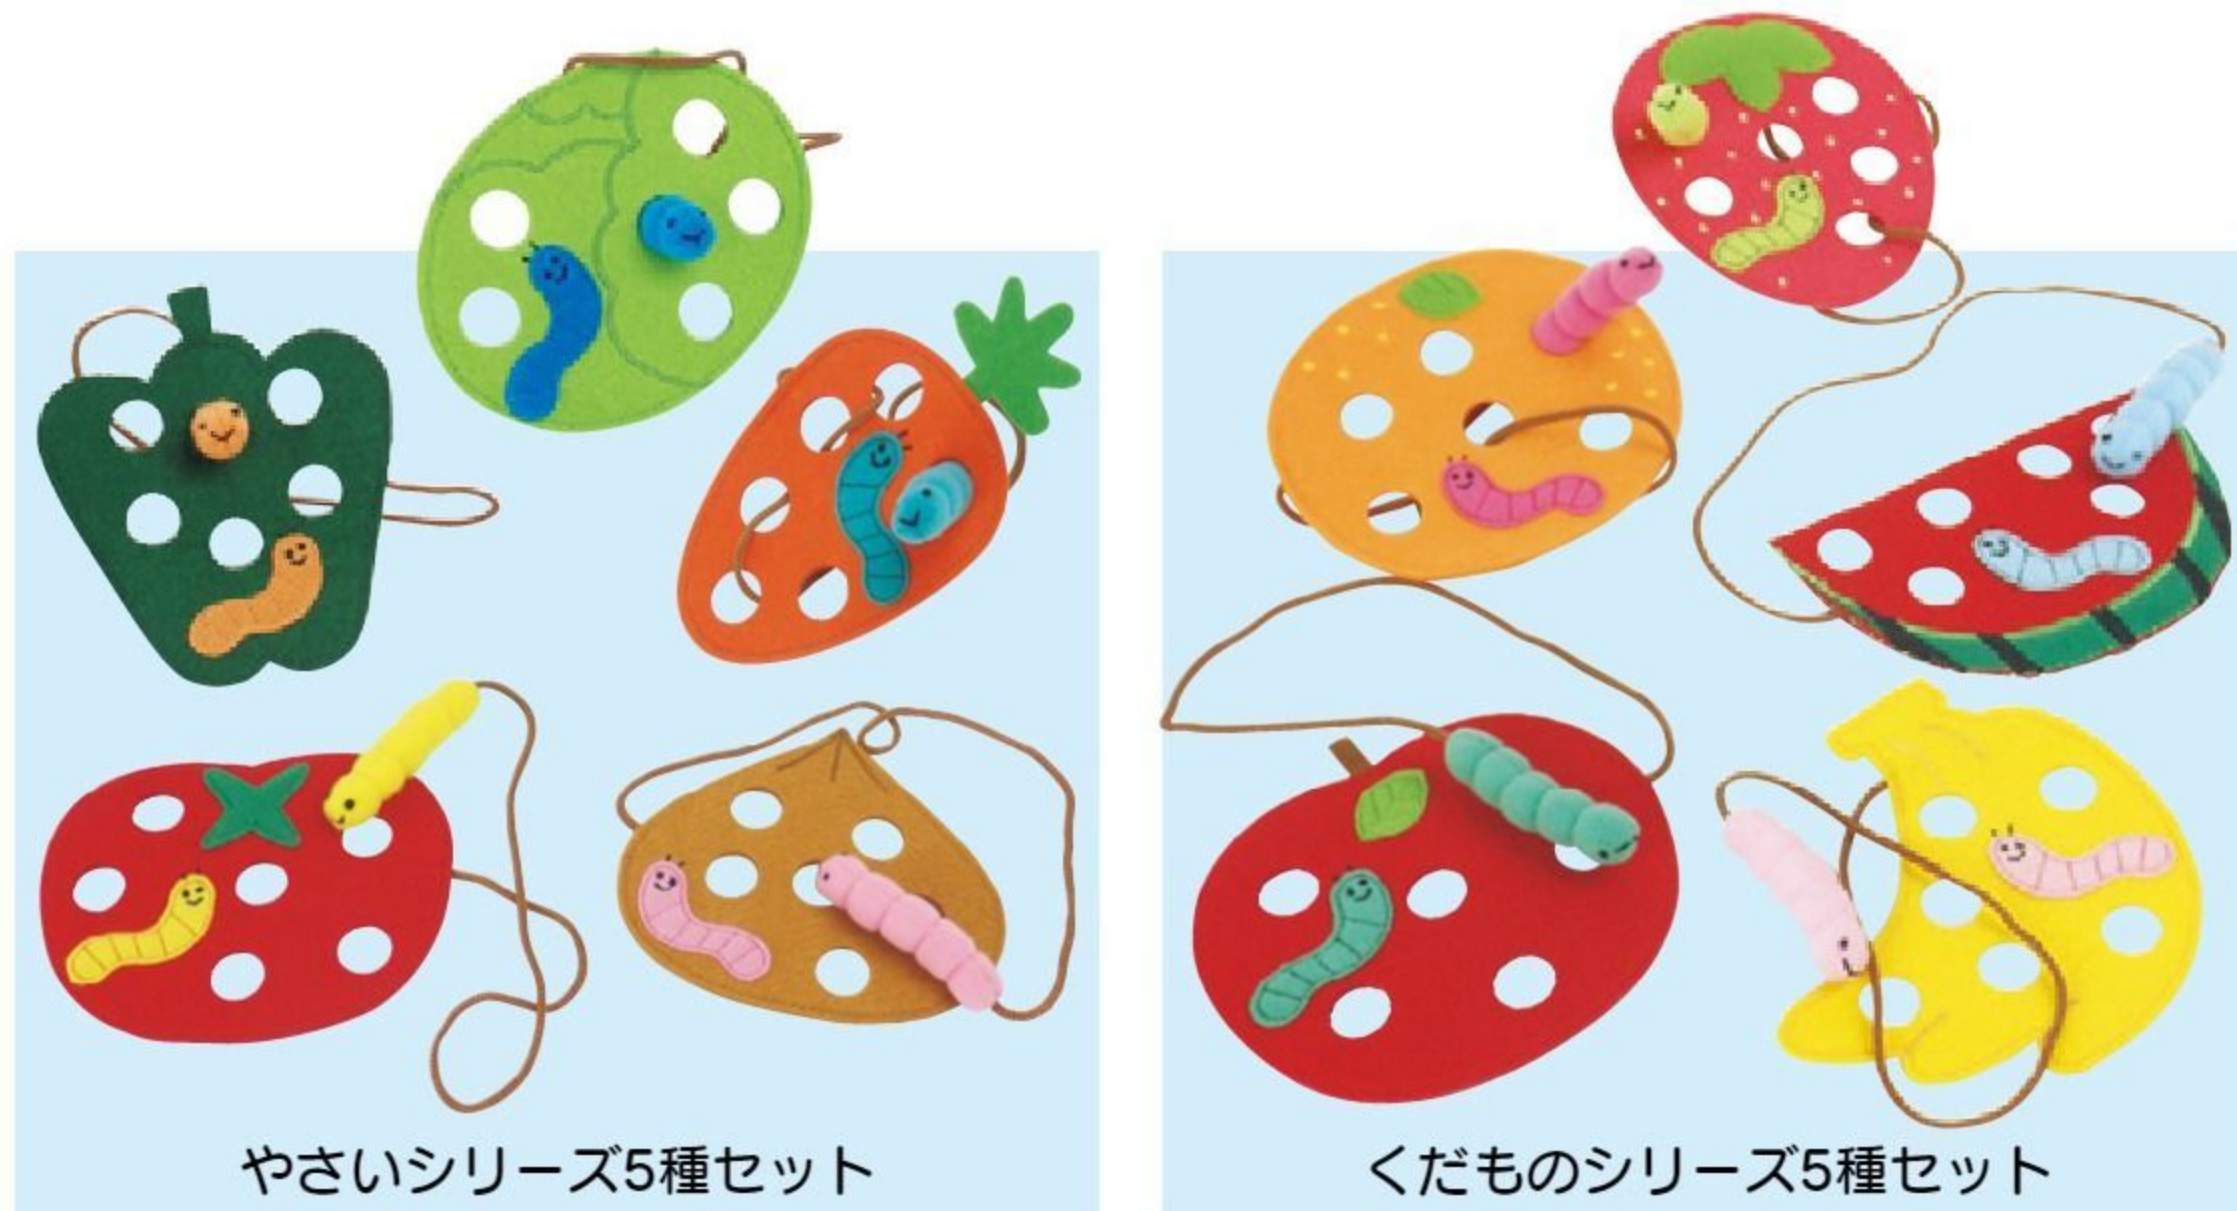

【重さ】1.4kg
【内容】プレート72個(4種各18個)、通しひも4本、棒通し台8台、収納ケース

低年齢児にも扱いやすい大きさのひも通しと棒通しのセットです。同じ色や同じ形を集めながら遊べます。2歳～。

絵本
保育図書

園舎づくり
保育環境備品
のご提案

椅子
テーブル
収納家具

環境備品

防災・
安全用品

給食用品

お昼寝用品
衛生用品

乳幼児
用品

積み木
ブロック
知育玩具

保育室
遊具

砂場用品
プール・
水遊び用品

園庭遊具

運動遊具

季節行事
用品

絵画制作
用品
楽器

視聴覚
用品

園児服
職員服

特別支援・
発達支援

学童保育
用品

新年度
用品

布製ひもとおし

やさいシリーズ5種セット #590122 10%税込 7,480円 / 本体 6,800円

くだものシリーズ5種セット #590123 10%税込 7,480円 / 本体 6,800円

【材質】ポリエステル、ポリプロピレン 【寸法】トマト=12×9.5cm
 【重さ】やさいシリーズ5種セット=190g くだものシリーズ5種セット=190g
 【内容】やさいシリーズ5種セット=トマト、にんじん、ピーマン、キャベツ、玉ねぎ
 くだものシリーズ5種セット=りんご、いちご、すいか、バナナ、みかん

身近な野菜や果物をモチーフとしたひも通しです。3歳～。