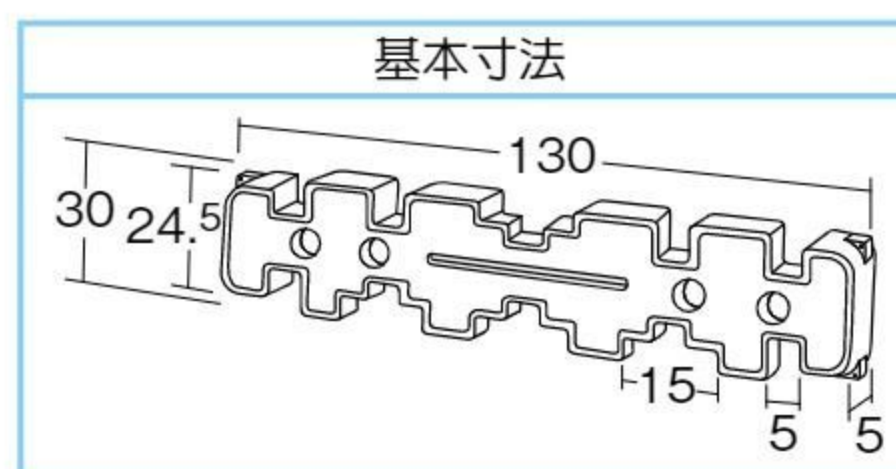

マルチバネ

#580144 10%税込 99,000円 / 本体 90,000円

【材質】硬質ポリエチレン 【重さ】2.7kg(1枚)
【内容】マルチバネ8枚(赤・青・黄・緑各2枚)、
エイトブロック10個(T型2、E型2、車軸2、車輪4)、木槌1本

エイトブロック(P.368)と規格を合わせてあるので、組み合わせて遊ぶことができます。3歳～。