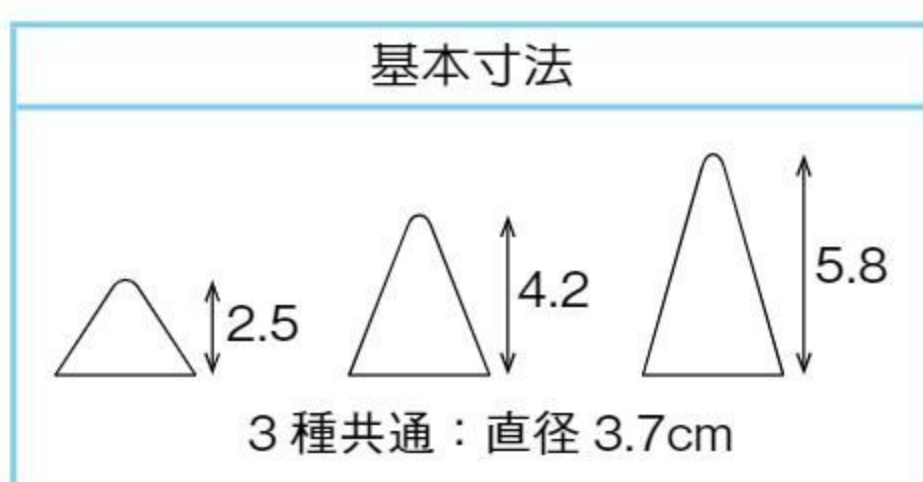

ピクス エデュケーションキット

NEW

#580372 10%税込 17,600円 / 本体 16,000円

【材質】合板、シリコン樹脂 収納袋=綿

【寸法】収納袋=28×43cm

【重さ】3.6kg

【内容】木製プレート32枚、三角コーン3種各32個、
クリエイティブカード24枚、収納袋2枚

高さの異なる三角コーンとさまざまな形の木製プレートを組み合わせたバランスゲームです。三角コーンはシリコン樹脂製なので、木製プレートが傾いていても滑りにくく、ダイナミックな作品が作れます。遊びながら集中力や指先の運動機能が養われます。3歳～。