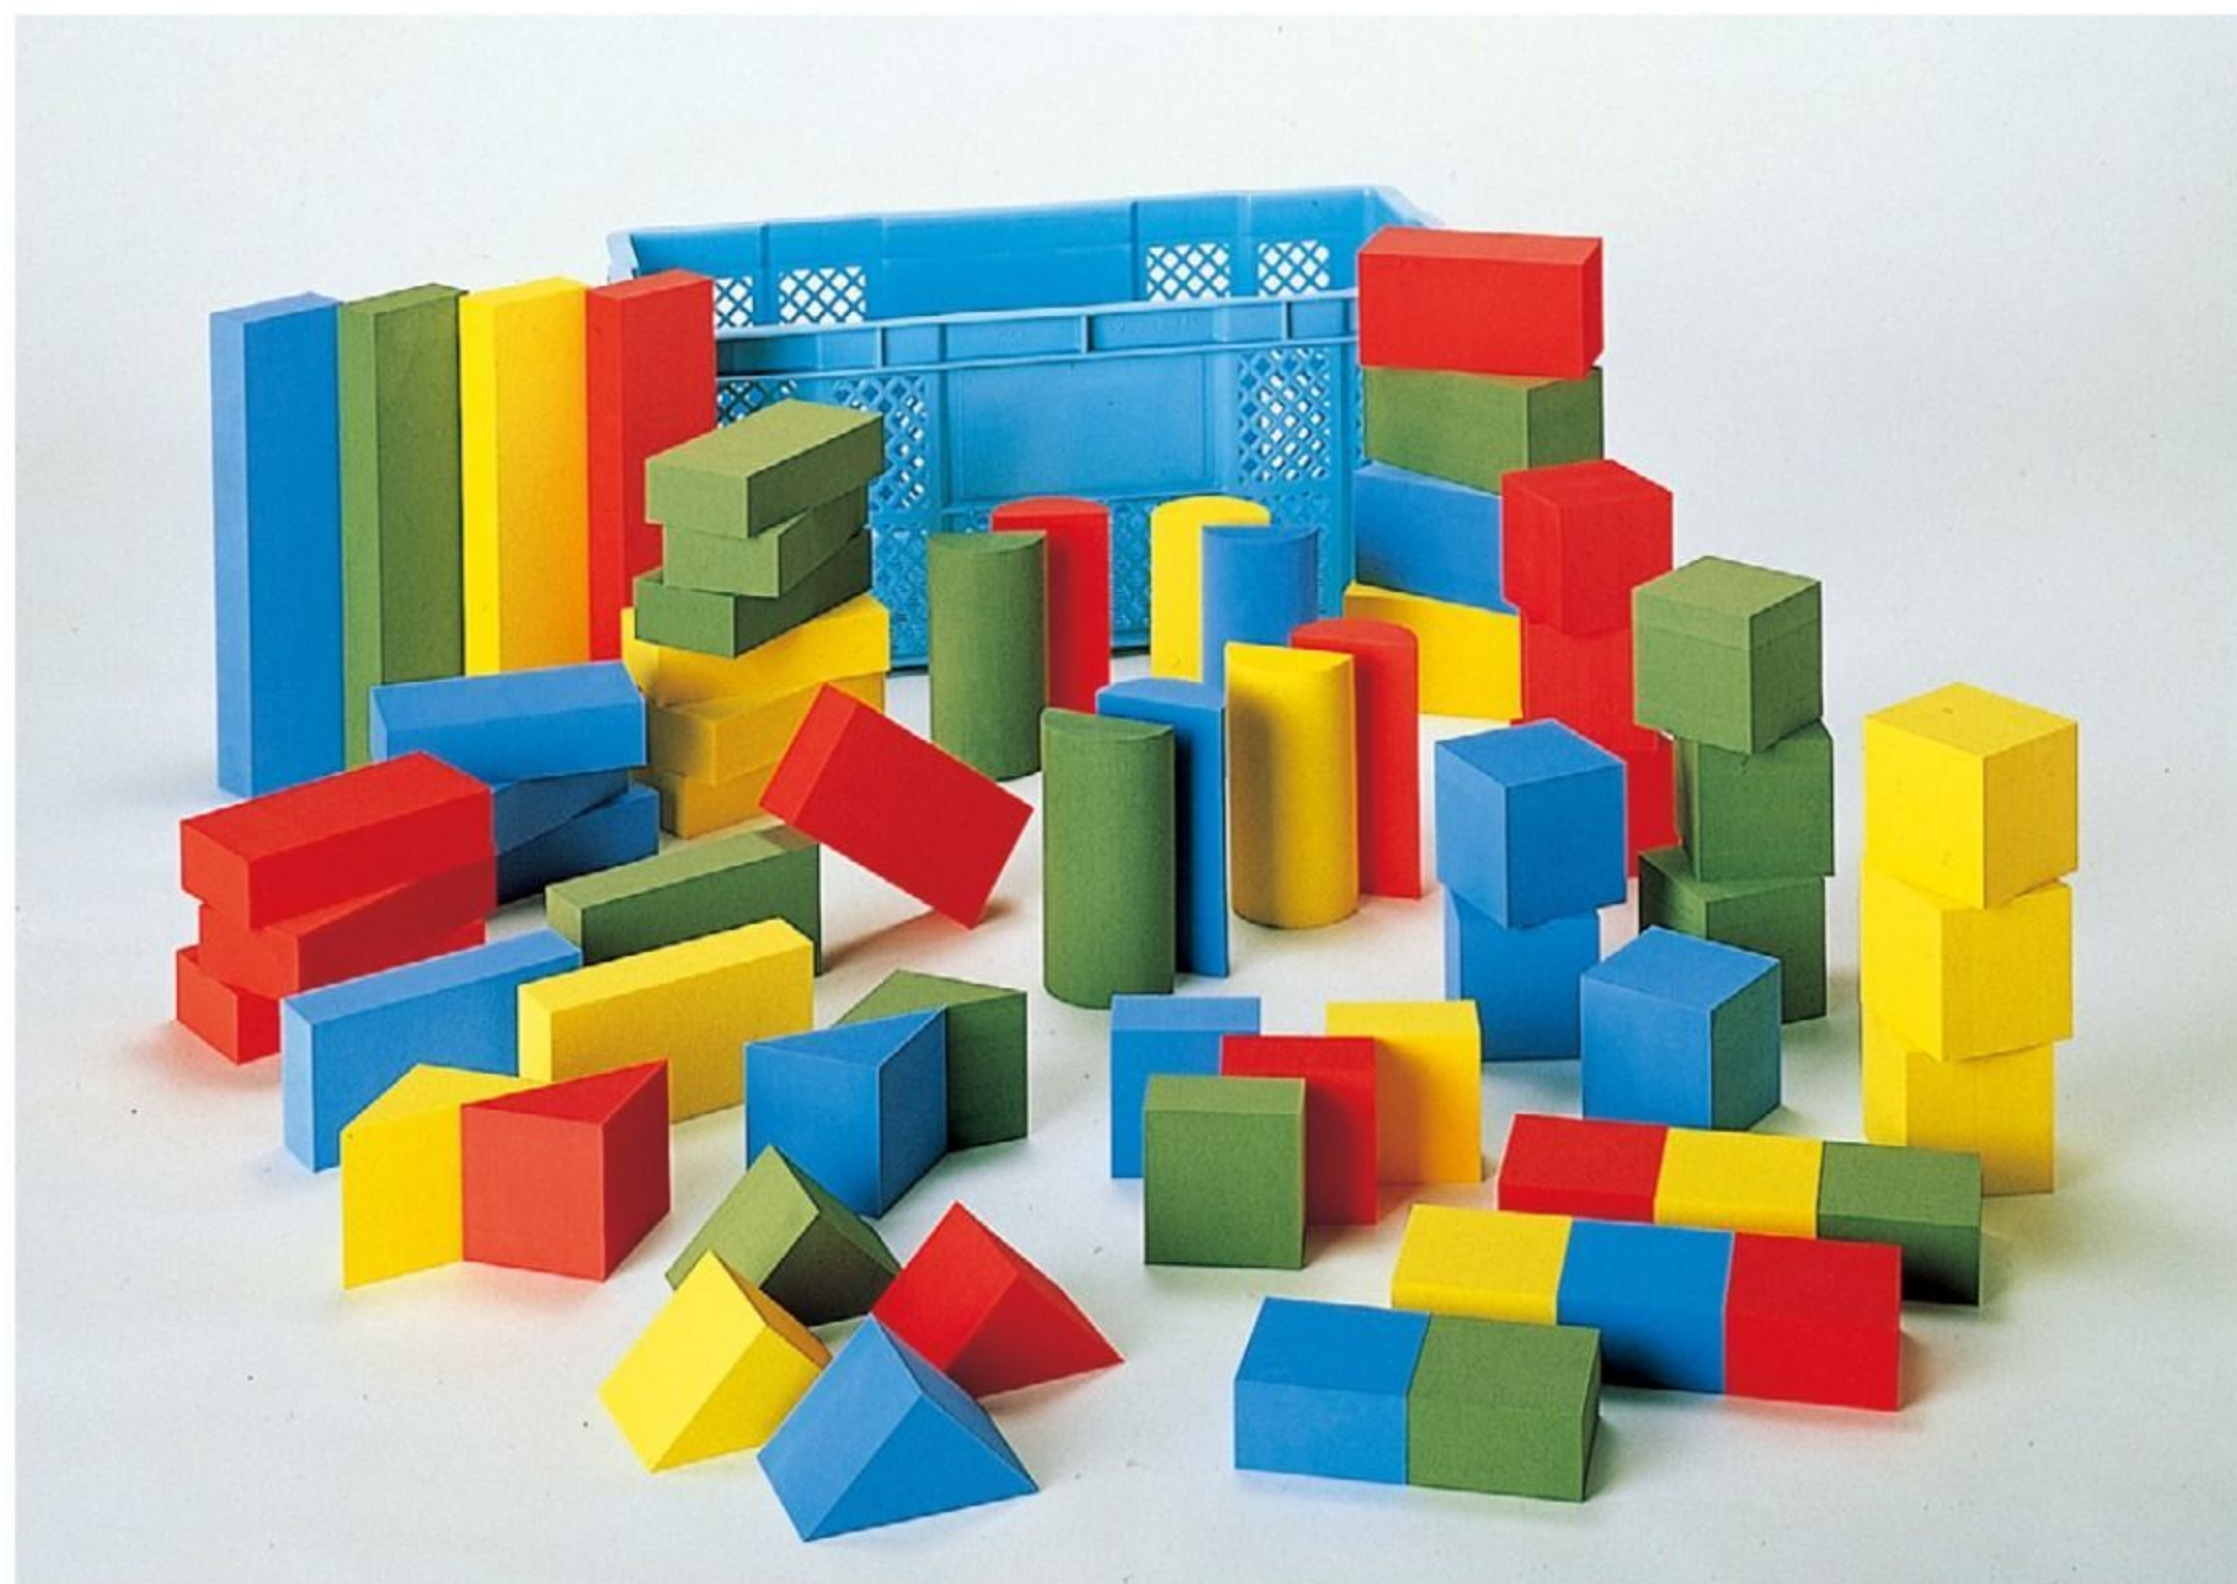

プラブロックC

#580142 10%税込 **47,300円** / 本体 43,000円

【材質】EVA樹脂 【寸法】ケース=34.6×65.8×高さ26.1cm
【重さ】5kg 【総数】64個

抗菌

木製以上に丈夫で色落ちしないブロックです。赤・黄・緑・青のカラフルなブロックが、7種類64個組。

	立方体	2倍立方体	1/2立方体	長方形	2倍長方形	三角柱	半円柱	
寸法								合計
個数	12(各色3)	4(各色1)	12(各色3)	16(各色4)	4(各色1)	8(各色2)	8(各色2)	64

ニューブロック

#580152 10%税込 **47,300円** / 本体 43,000円

【材質】EVA樹脂 【寸法】ケース=40×53×高さ24cm
【重さ】4.1kg 【総数】76個

抗菌

角を丸く仕上げたEVAブロックです。厚みがすべて4cmなので年少児でも扱いやすくなっています。防かび、防だに加工仕上げ。5種76個組。収納ケース入り。