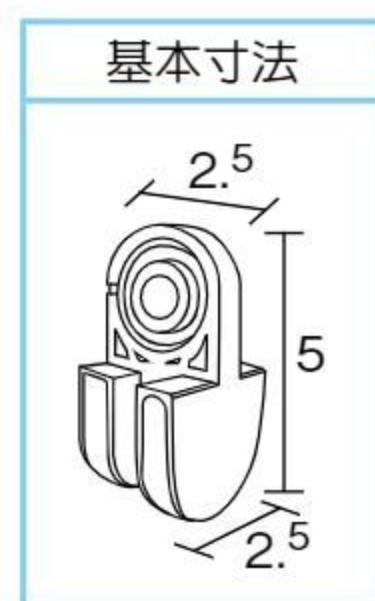

アイリング 620

#580236 10%税込 36,080円 / 本体 32,800円

ST

【材質】ABS樹脂 【寸法】ケース=36×35×高さ31cm

【重さ】5.7kg 【総数】620個

180度折り曲げ自在な関節パーツを含む、メカニカルなブロックです。3歳～。

絵本
保育図書

園含づくり
保育環境備品
のご提案