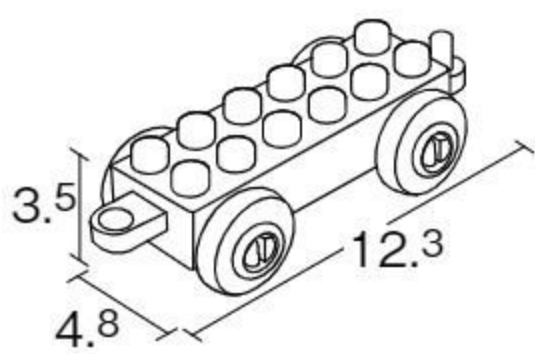

シリコンつみきセット

#580234 10%税込 **33,000円** / 本体 30,000円

【材質】シリコン樹脂 【寸法】ケース=34×24.5×高さ15.5cm
【重さ】3.2kg 【総数】80個

やわらかく、適度に滑りにくいシリコン樹脂製の積み木です。
年少児から楽しめます。煮沸消毒ができます。3歳～。

基本寸法

ジャンボカラフルチェーン デラックス

#580219 10%税込 **14,630円** / 本体 13,300円