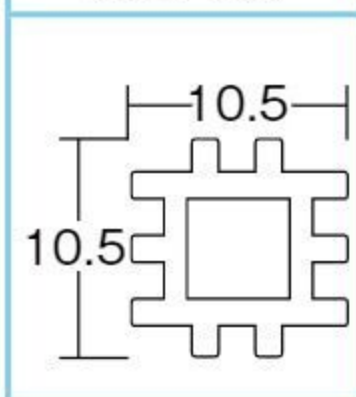

ワッフルブロック

のりものセット #581545 10%税込 **28,600円** / 本体 26,000円

どうぶつセット #581546 10%税込 **26,400円** / 本体 24,000円

【材質】ポリエチレン ケース=ポリプロピレン

【寸法】ケース=41×57×高さ34.5cm

【重さ】のりものセット=5.3kg どうぶつセット=5.3kg

【総数】のりものセット=300個 どうぶつセット=288個

のりものセットにはタイヤやレールが、どうぶつセットには、動物や牧場の柵パーツが入っています。2歳～。

基本寸法