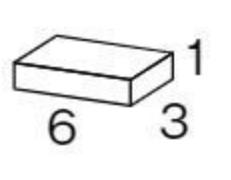

【材質】ブナ 【寸法】ケース=43×31×高さ10.5cm
【重さ】7.8kg 【総数】100個

手触りのよいブナ材を使って、ていねいに仕上げられた白木積み木です。1歳半～。

基本寸法

白木積み

#580057 10%税込 13,200円 / 本体 12,000円

【材質】ブナ 【寸法】ケース=31×31×高さ7.6cm
【重さ】3.6kg 【総数】56個

積み木の角は丸く仕上げられ手に優しくなじみます。3歳～。

基本寸法

カラー積みB

#580074 10%税込 14,300円 / 本体 13,000円

【材質】ブナ 【寸法】ケース=31×31×高さ7cm
【重さ】3.6kg 【総数】54個

カラー積み木と白木の積み木が入っています。3歳～。

基本寸法

いろどり 60ピース

#581584 10%税込 11,000円 / 本体 10,000円

【材質】ブナ 【寸法】ケース=34.5×31×高さ5.5cm
【重さ】3.1kg 【総数】60個

12色に着色されたカラフルな積み木です。1歳半～。

基本寸法

ベアーズ ドミノ

#641951 10%税込 4,620円 / 本体 4,200円

【材質】ツバキ 【寸法】収納袋=29×35cm
【重さ】1.39kg 【総数】104個

くまの形をしたチップや仕掛けが楽しいドミノ倒しセットです。1歳半～。

基本寸法