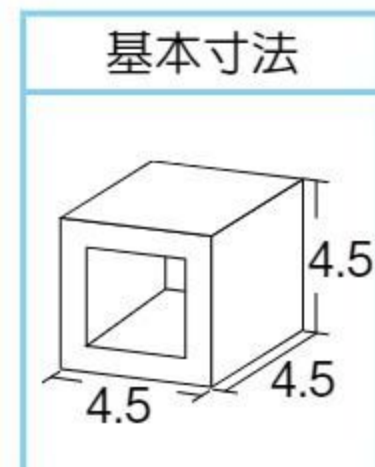

【重さ】5.4kg

ブロックどうしを重ねて押さえつくとペタッとくっつきます。
3歳～。

リブブロック

園用(129個組) #580150 10%税込 13,310円 / 本体 12,100円 運賃

個人用(39個組) #580310 10%税込 4,070円 / 本体 3,700円 運賃

【材質】ポリエチレン 【寸法】ケース(園用)=直径24.5×高さ32cm

【重さ】園用=約3.6kg 個人用=0.7kg

細かい溝を、互いにかみ合わせていろいろな形に組み立てます。園用はケース入り、個人用はナイロン袋入り。

アイリング 620

#580236 10%税込 36,080円 / 本体 32,800円

ST

【材質】ABS樹脂 【寸法】ケース=36×35×高さ31cm

【重さ】5.7kg 【総数】620個

180度折り曲げ自在な関節パーツを含む、メカニカルなブロックです。3歳～。

絵本
保育図書

園含づくり
保育環境備品
のご提案