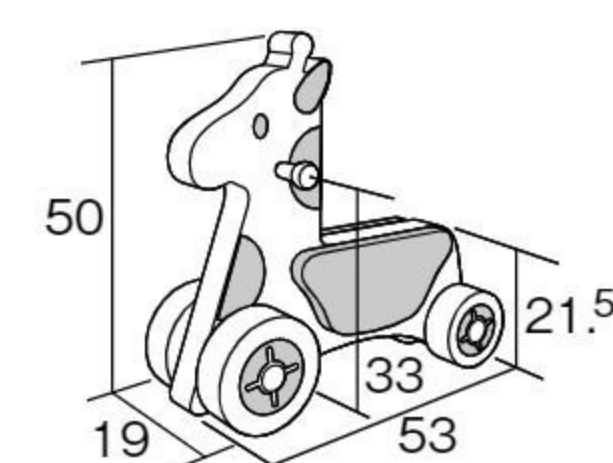

アニマルソフトカート

かめ #640392 10%税込 **14,300**円 / 本体 13,000円

きりん #640391 10%税込 **14,300**円 / 本体 13,000円

【材質】本体=EVA樹脂 車軸=スチール
グリップ=TPE

【重さ】カメ=1.35kg キリン=1.45kg
【耐荷重】16kg

乳幼児が安心して遊べるやわらか素材の乗用玩具。室内用です。1～3歳。