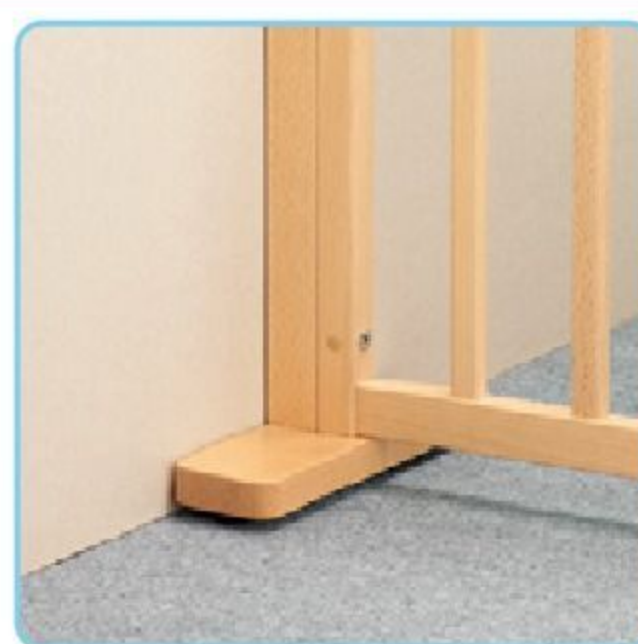

【材質】ブナ(ポリウレタン塗装)、シナ合板(ポリウレタン塗装)
 【重さ】L90=5kg L180=8kg 出入り口付き・L90=6kg
 出入り口付き・L180=9kg エンドバー=0.5kg

長短のパーティションを自由に組み合わせて連結できます。出入り口は片手で操作できます。

エンドバーを使うと、隙間なく設置できます。

簡単に連結できます。

便利な出入り口付き。

絵本
保育図書

園舎づくり
保育環境備品
のご提案