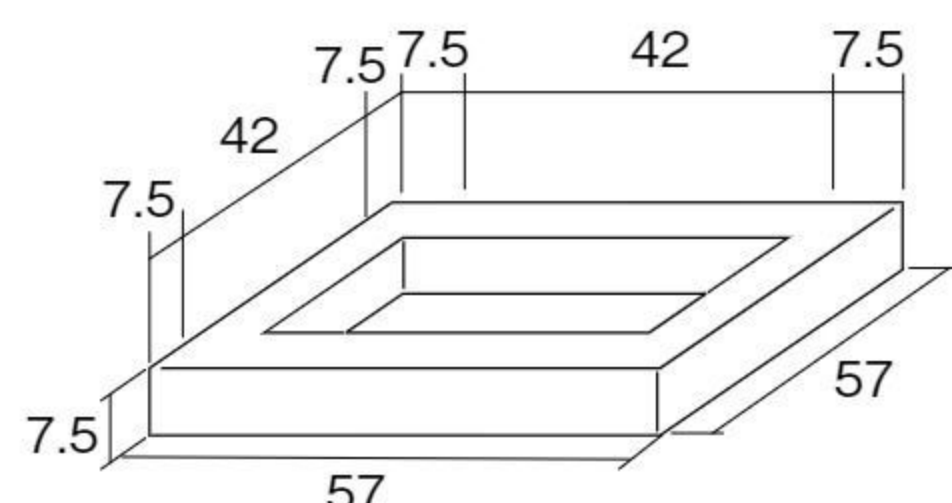

絵本
保育図書

園舎づくり
保育環境備品
のご提案

椅子
テーブル
収納家具

環境備品

防災・
安全用品

給食用品

お昼寝用品
衛生用品

乳幼児
用品

積み木
ブロック
知育玩具

保育室
遊具

砂場用品
プール・
水遊び用品

園庭遊具

運動遊具

季節行事
用品

絵画制作
用品
楽器

視聴覚
用品

園児服
職員服

特別支援・
発達支援

学童保育
用品

新年度
用品