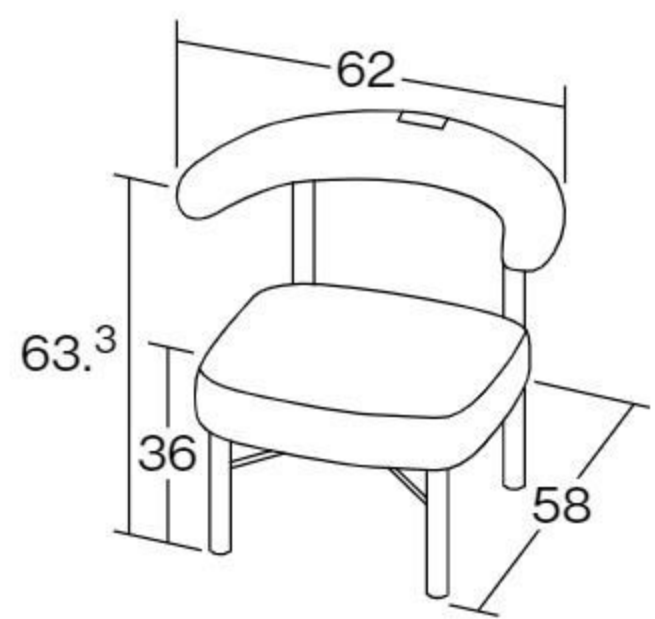

折りたたみ時

ピンク

ブルー

エンジェルK 授乳ソファースィングルJS31S

#640451 10%税込 94,600円 / 本体 86,000円

運賃

【材質】天然木、合板 シート=ポリウレタンフォーム、ポリウレタンレザー
 【重さ】8kg

ゆったり座れるワイドシート
 の授乳ソファです。厚
 みのある座面クッションと
 腰当てクッションが授乳姿
 勢をサポートします。