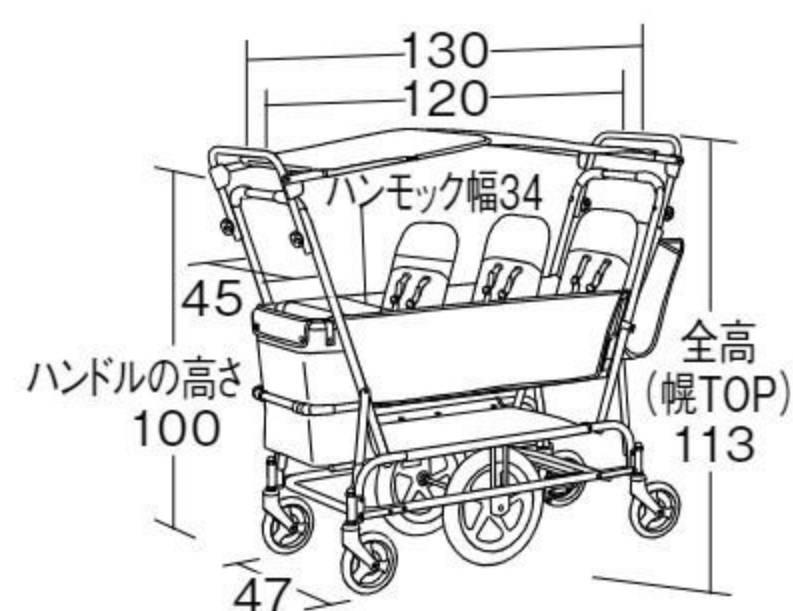

日よけメッシュ(標準装備)