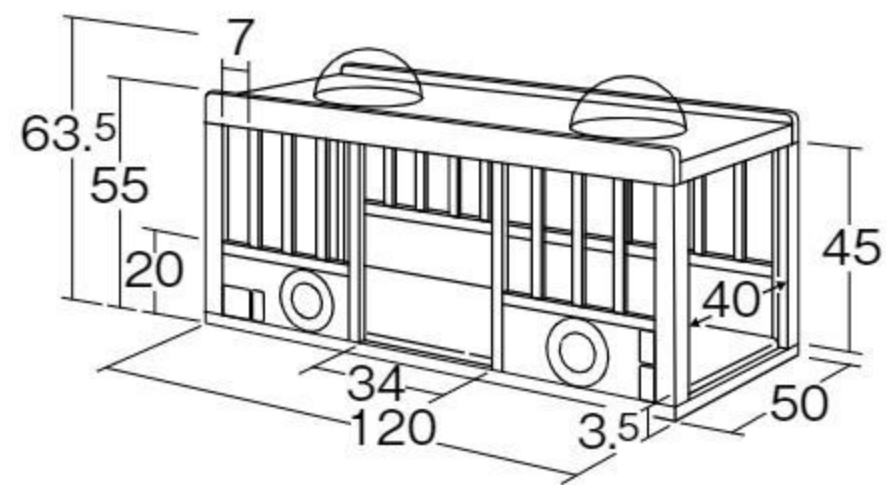

コンビハイハイランド

Aセット #640413 10%税込 **242,000円** / 本体 220,000円 運賃

Bセット #640414 10%税込 **275,000円** / 本体 250,000円 運賃

【材質】 ポリウレタンレザー、ポリスチレンフォーム

【重さ】 Aセット=6.2kg Bセット=7.8kg

【内容】 Aセット=坂ユニット、階段ユニット、アーチユニット、丸太ユニット
Bセット=アーチユニット、階段カーブユニット、坂カーブユニット、太鼓橋ユニット

のぼる、おりる、くぐるといった乳幼児に必要なとされる粗大運動が楽しみながら行えます。食品衛生法をクリアしたポリウレタンレザーを使用。ユニットの組み合わせにより、さまざまな形ができます。

のりものアスレチック・ハイハイバス

NEW

#642831 10%税込 **110,000円** / 本体 100,000円 運賃

【材質】 本体=ブナ、MDF、アクリル樹脂

マット=塩化ビニール樹脂(ノンフタル酸)、再生ポリウレタン

【重さ】 18kg

はいはいやつかまり立ちなど、乳児に必要な運動ができる室内トンネル遊具です。底面にマットが付いています。6か月~2歳。

はいはいスクエアマット・DXセット

#642801 10%税込 **115,500円** / 本体 105,000円 運賃

【材質】 表地=塩化ビニール樹脂(ノンフタル酸)

芯材=ポリウレタンフォーム

【重さ】 17kg(セット)

【内容】 ベース、スロープ、ステップ、ウェーブ、タッチ、マット×4、ジョイントシート(面ファスナー)×20

ユニットを自由にレイアウトできるはいはいマットです。

絵本
保育図書

園舎づくり
保育環境備品
のご提案

椅子
テーブル
収納家具

環境備品

防災・
安全用品

給食用品

お昼寝用品
衛生用品

乳幼児
用品

積み木
ブロック
知育玩具

保育室
遊具

砂場用品
プール・
水遊び用品

園庭遊具

運動遊具

季節行事
用品

絵画制作
用品
楽器

視聴覚
用品

園児服
職員服

特別支援・
発達支援

学童保育
用品

新年度
用品