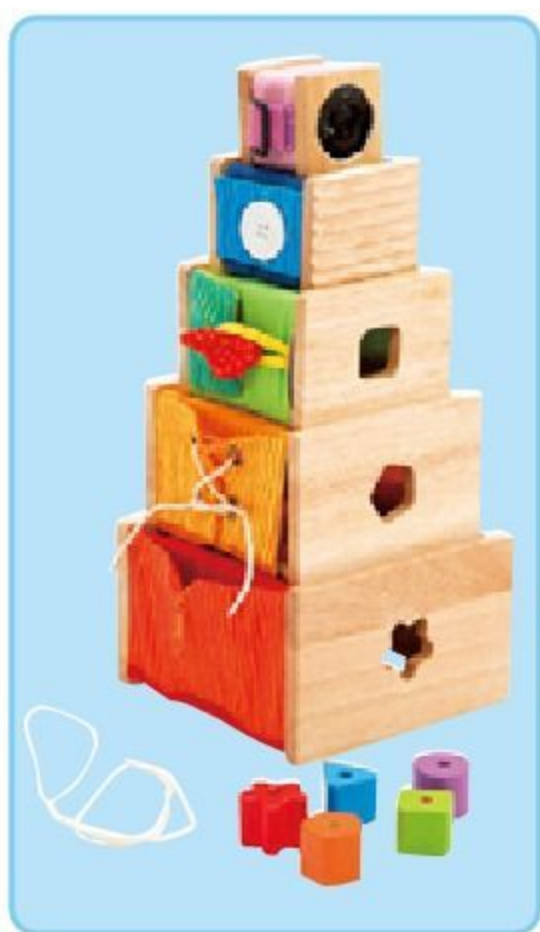

園児服
職員服

特別支援・
発達支援

学童保育
用品

新年度
用品

トレーニングキューブ

#590257 10%税込 8,470円 / 本体 7,700円

【材質】ラバーウッド 【寸法】積み重ね時=17×17×高さ40cm
【重さ】900g

大きさの違う5つの木箱で知育遊びができます。それぞれの木箱でボタン掛けやひも通しなどを楽しめるほか、木箱を積み重ねて遊ぶこともできます。1歳半～。