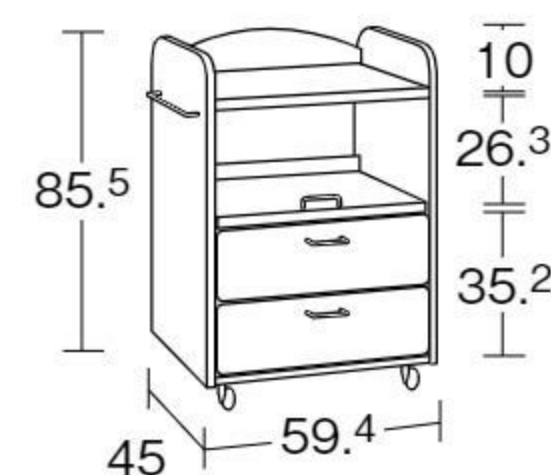

ベビーナ 授乳用ワゴン

#671036 10%税込 **138,710円** / 本体 126,100円 運賃

シック
ハウス
対策品

【材質】メラミン化粧板、ポリエステル化粧板
【重さ】24.8kg

授乳時に便利な運搬用ワゴンです。
上段の棚は可動式です。