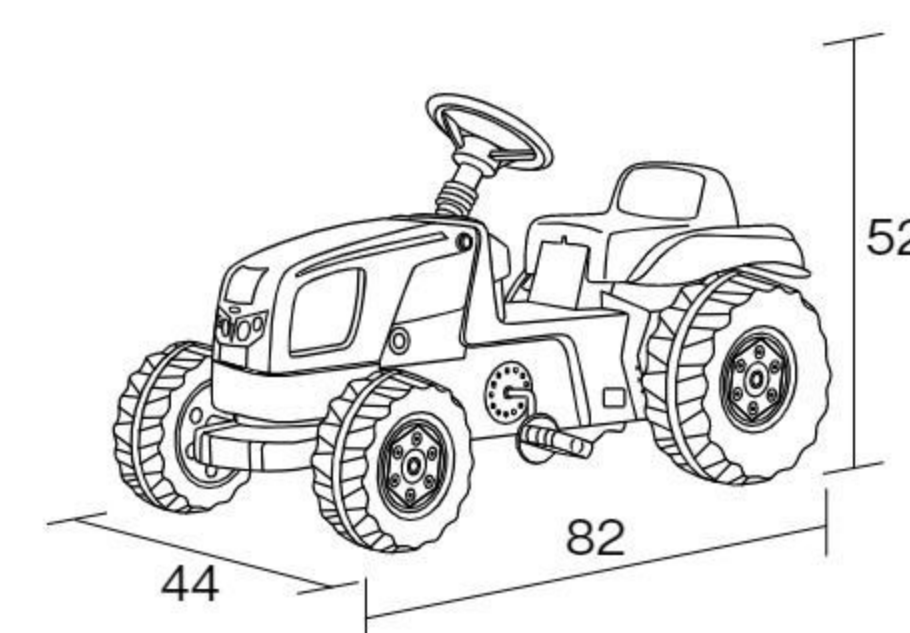

ゼトール キッズ

NEW

#640369 10%税込 **18,260**円 / 本体 16,600円

【材質】ポリエチレン
【重さ】6.1kg

園での使用に適した丈夫な乗用玩具です。ペダルをこいで進みます。2歳半～。

絵本
保育図書

園舎づくり
保育環境備品
のご提案

椅子
テーブル
収納家具