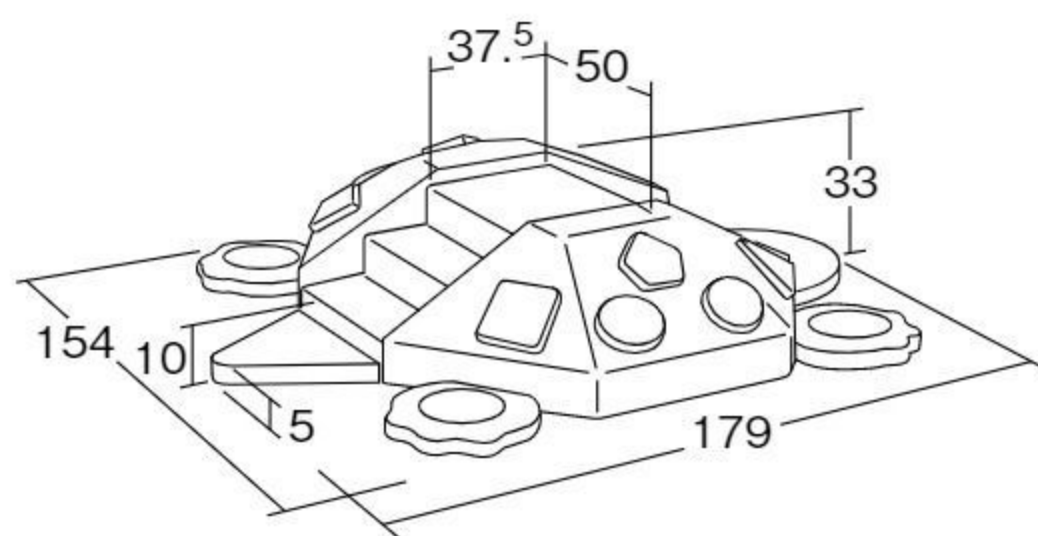

ミラー遊びが楽しめます。