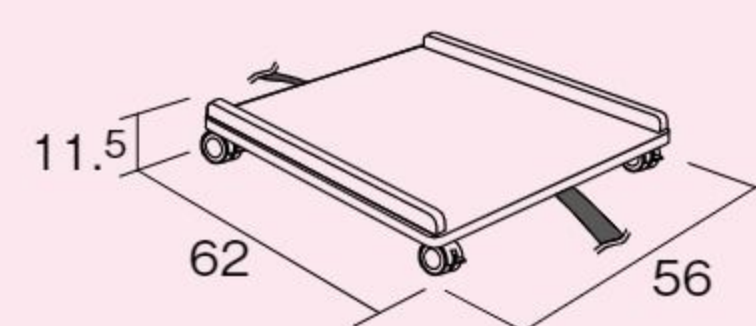

はいはいマット

NEW

おやま #642843 10%税込 **22,550円** / 本体 20,500円 運賃
さかみち #642842 10%税込 **34,100円** / 本体 31,000円 運賃
かいだん #642841 10%税込 **34,100円** / 本体 31,000円 運賃

【材質】表地=ビニールレザー 芯材=ポリウレタンチップ
【重さ】おやま=3kg さかみち=6.5kg かいだん=5.5kg
【付属品】おやま=連結シート4枚 さかみち=連結シート8枚 かいだん=連結シート8枚
のぼる、おりるなど乳幼児に必要な運動ができるはいはいマットです。ユニットの組み合わせにより、さまざまなコースが作れます。積み重ねてコンパクトに収納できます。

はいはいマット(タッチブロック)

NEW

#642845 10%税込 **41,250円** / 本体 37,500円 運賃

【材質】表地=ビニールレザー 芯材=ポリウレタンチップ
【重さ】10kg 【付属品】連結シート12枚

高さが異なる3種類のブロックセットです。はいはいマットシリーズと組み合わせて使用できます。つかまり立ちの補助としても使うことができます。

【別売】 NEW

はいはいマット用ワゴン 運賃
#642844 10%税込 **26,400円** / 本体 24,000円 シックハウス対策品

【材質】パイン集成材(オイル塗装)、ナイロン、ポリプロピレン

【重さ】4.5kg

固定ベルト付きの収納ワゴンです。ストッパー付きキャスターを装備。

プチサークルマット(2色セット)

NEW

#642846 10%税込 **36,300円** / 本体 33,000円 運賃

【材質】表地=ビニールレザー(抗菌剤練り込み) 芯材=ポリウレタンチップ

【重さ】3.6kg(セット)

【付属】連結テープ2本

乳幼児向けのクッションマットです。マットを立ててくぐったり、ふちにおもちゃを並べたり、さまざまな遊びが楽しめます。

抗菌

重さ訂正
2022.12.5~

絵本
保育図書

園舎づくり
保育環境備品
のご提案

椅子
テーブル
収納家具

環境備品

防災・
安全用品

給食用品

お昼寝用品
衛生用品

乳幼児
用品

積み木
ブロック
知育玩具

保育室
遊具

砂場用品
プール・
水遊び用品

園庭遊具

運動遊具

季節行事
用品

絵画制作
用品
楽器

視聴覚
用品

園児服
職員服

特別支援・
発達支援

学童保育
用品

新年度
用品