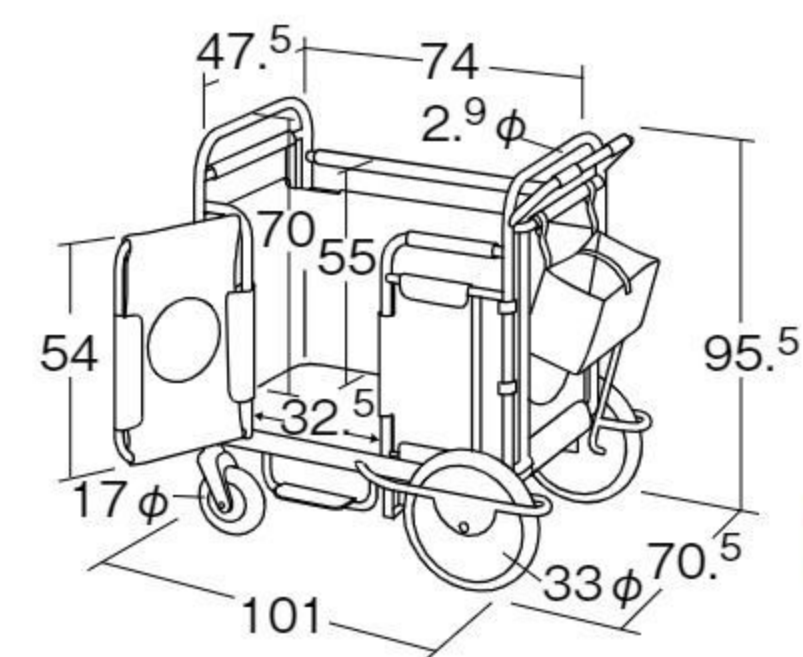

おさんぼ車・コンパッキー(避難車)・防災対応

#642237 10%税込 **229,900円** / 本体 209,000円 **運賃**

【材質】フレーム=スチール(粉体塗装)
シート=テトロンテント(防災)、ポリエステル
車輪=ゴム、ポリウレタン、ナイロン

【寸法】折りたたみ時=34×145×高さ95.5cm

【重さ】29.5kg 【乗員】4人

コンパクトなお散歩車です。
側面の扉から乗降できます。
ロック付きハンドブレーキ、
駐車時ロックレバーを装備。

※おさんぼ車用カバー-P.345も
ご覧ください。

後部にポケット付き

乗降用ステップ

ノーバンクタイヤ

対面式おさんぼ車・セフティエース2

#694231 10%税込 **122,100円** / 本体 111,000円 **運賃**

【材質】本体=アルミニウム
シート=塩化ビニール樹脂ターポリン(防災)

【寸法】折りたたみ時=48×80×高さ96cm

【重さ】21.8kg 【乗員】4人

対面式4人乗りお散歩車の防災シート仕様です。
ロック付きハンドブレーキを装備。

※おさんぼ車用カバー-P.345も
ご覧ください。