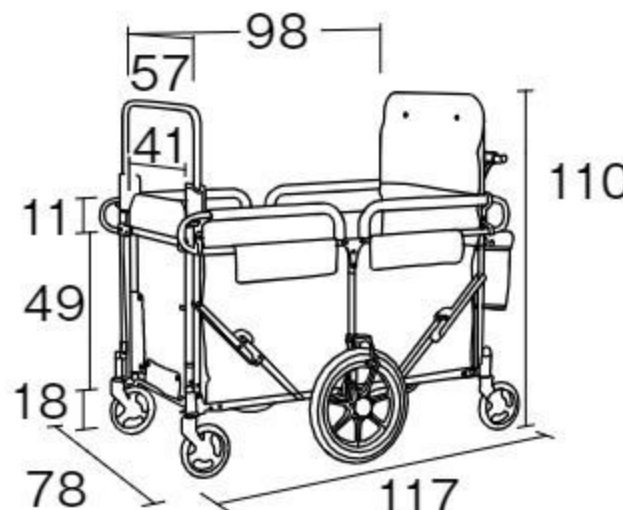

前面扉は取り外せます。

子どもの手が届かないように
操作部をガードします。