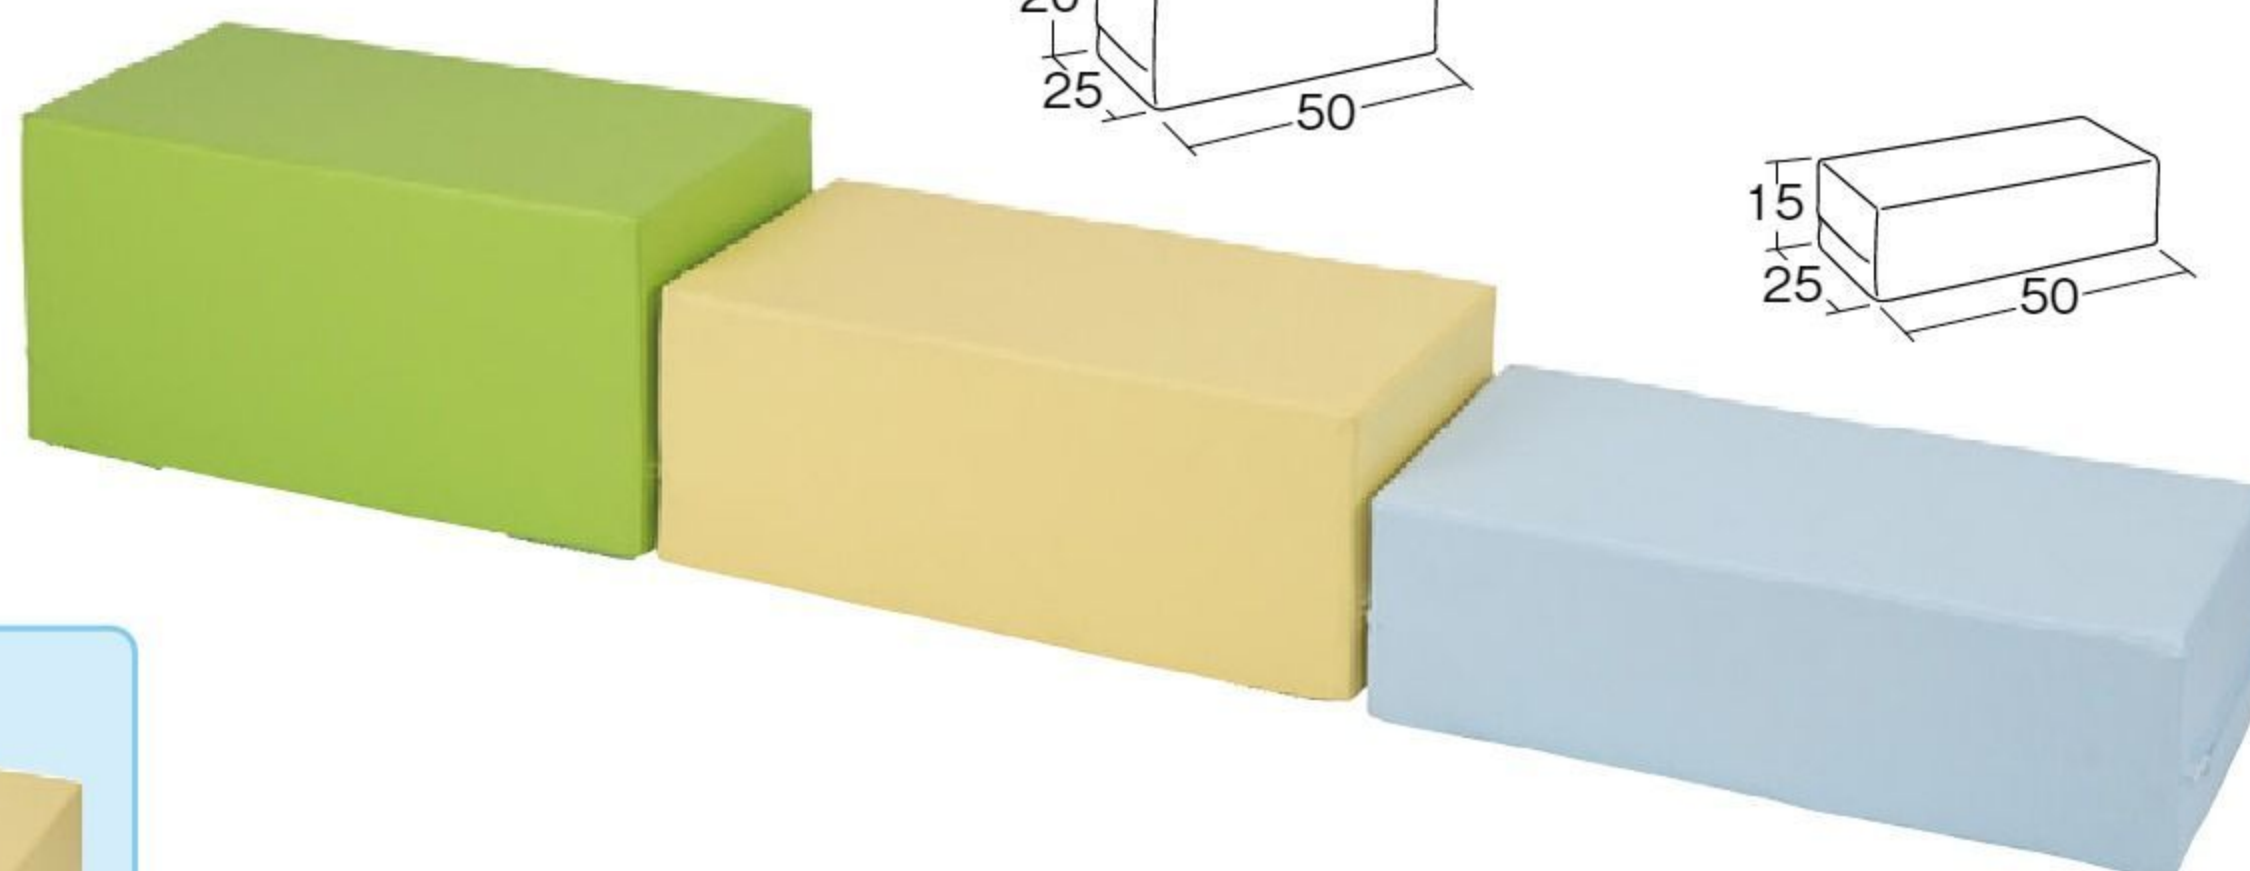

はいはいマット

NEW

おやま #642843 10%税込 **22,550円** / 本体 20,500円 運賃
さかみち #642842 10%税込 **34,100円** / 本体 31,000円 運賃
かいだん #642841 10%税込 **34,100円** / 本体 31,000円 運賃

【材質】表地=ビニールレザー 芯材=ポリウレタンチップ
【重さ】おやま=3kg さかみち=6.5kg かいだん=5.5kg
【付属品】おやま=連結シート4枚 さかみち=連結シート8枚 かいだん=連結シート8枚
のぼる、おりるなど乳幼児に必要な運動ができるはいはいマットです。ユニットの組み合わせにより、さまざまなコースが作れます。積み重ねてコンパクトに収納できます。

はいはいマット(タッチブロック)

NEW

#642845 10%税込 **41,250円** / 本体 37,500円 運賃

【材質】表地=ビニールレザー 芯材=ポリウレタンチップ
【重さ】10kg 【付属品】連結シート12枚

高さが異なる3種類のブロックセットです。はいはいマットシリーズと組み合わせて使用できます。つかまり立ちの補助としても使うことができます。

【別売】 NEW

はいはいマット用ワゴン 運賃
#642844 10%税込 **26,400円** / 本体 24,000円 シックハウス対策品

【材質】パイン集成材(オイル塗装)、ナイロン、ポリプロピレン

【重さ】4.5kg

固定ベルト付きの収納ワゴンです。ストッパー付きキャスターを装備。

プチサークルマット(2色セット)

NEW

#642846 10%税込 **36,300円** / 本体 33,000円 運賃

【材質】表地=ビニールレザー(抗菌剤練り込み) 芯材=ポリウレタンチップ

【重さ】3.6kg(セット)

【付属】連結テープ2本

乳幼児向けのクッションマットです。マットを立ててくぐったり、ふちにおもちゃを並べたり、さまざまな遊びが楽しめます。

抗菌

重さ訂正
2022.12.5~

絵本
保育図書

園舎づくり
保育環境備品
のご提案

椅子
テーブル
収納家具

環境備品

防災・
安全用品

給食用品

お昼寝用品
衛生用品

乳幼児
用品

積み木
ブロック
知育玩具

保育室
遊具

砂場用品
プール・
水遊び用品

園庭遊具

運動遊具

季節行事
用品

絵画制作
用品
楽器

視聴覚
用品

園児服
職員服

特別支援・
発達支援

学童保育
用品

新年度
用品