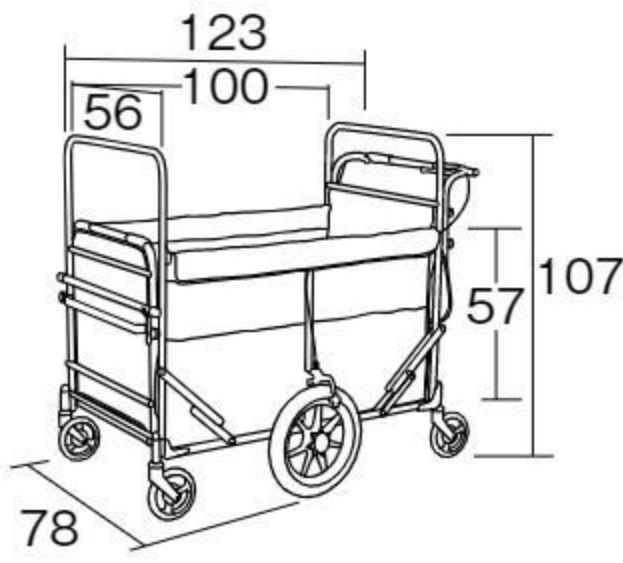

おひさまバス・ZOO(避難車兼用)

NEW オリジナル

#642260 10%税込 162,800円 / 本体 148,000円 **運賃**

【材質】フレーム=アルミニウム タイヤ=EVA樹脂、合成ゴム
シート=塩化ビニール樹脂ターポリン(公益財団法人日本防災協会認定品)、ポリウレタン、ポリエステル

【寸法】折りたたみ時=78×44×高さ130cm(日よけメッシュ含まず)

【重さ】27kg 【乗員】6~8人

【付属品】後部ポケット

前面の扉が倒れてスロープになる大型車です。ロック付きハンドブレーキを装備しています。

※お散歩車保護カバーLL P.345もご覧ください。

前面扉が大きく開いてスロープになります。