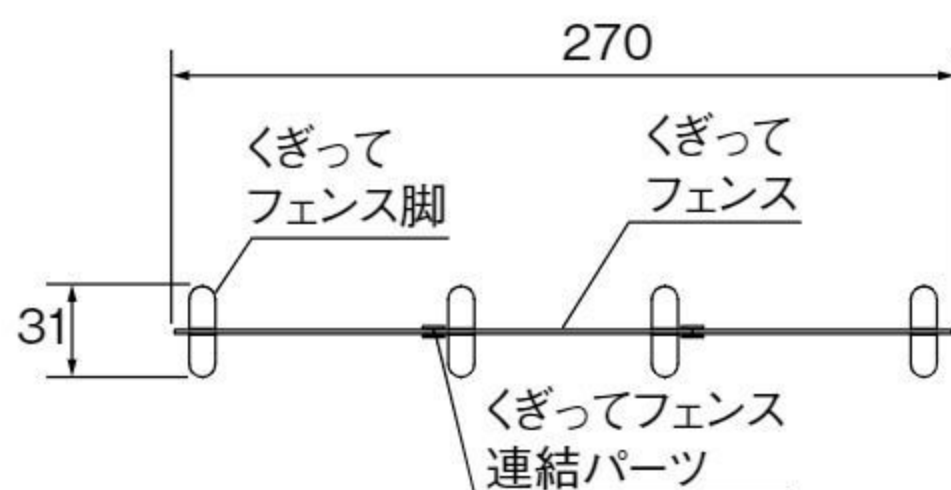

くぎって収納棚

#693811 10%税込 **59,950円** / 本体 54,500円 **運賃**

【材質】レッドパイン集成材(オイル塗装)、
ブナ(オイル塗装)
【重さ】13kg

【別売】

くぎって収納棚 キャスター(4個入り)

#693816 10%税込 **5,500円** / 本体 5,000円 **運賃**

【材質】ナイロン 【寸法】直径6×高さ7.5cm 【重さ】800g(セット)
【内容】キャスター4個、木ねじ

移動に便利なキャスターです。ストッパー付き。

※キャスターを取り付けると、「くぎって・フェンス」と連結できません。

くぎって収納棚 背板(木製)

#693812 10%税込 **11,000円** / 本体 10,000円 **運賃**

【材質】シナ合板(オイル塗装)
【寸法】86×56×厚さ0.5cm 【重さ】1.6kg

収納棚に取り付けて、片面仕様にできます。

※収納棚は含まれません。

くぎって収納棚 背板(ホワイトボード)

#693813 10%税込 **18,150円** / 本体 16,500円 **運賃**

【材質】スチール、塩化ビニール樹脂
【寸法】86×56×厚さ0.3cm 【重さ】2kg

磁石がくっつきます。

※収納棚は含まれません。
※磁石、おもちゃは含まれません。

くぎって収納棚 連結パーツ

直角連結パーツ(4枚入り) #693815 10%税込 **7,150円** / 本体 6,500円 **運賃**

並列連結パーツ(4枚入り) #693814 10%税込 **6,050円** / 本体 5,500円 **運賃**

【材質】スチール(抗菌粉体塗装)

【寸法】直角連結パーツ=3×9×厚さ0.7cm(1枚)

並列連結パーツ=7×4×高さ3cm(1枚)、5×4×高さ3cm(1枚)

【重さ】直角連結パーツ=400g(セット) 並列連結パーツ=200g(セット)

【内容】直角連結パーツ=本体4枚、取り付けねじ

並列連結パーツ=本体2種各2枚、取り付けねじ

フェンスと収納棚の連結時に使用します。

くぎってフェンス 3連セット

NEW

#693817 10%税込 **118,800円** / 本体 108,000円 **運賃** **組み立て設置費**

【材質】フェンス=シナ合板、ブナ
脚・連結パーツ=スチール(抗菌粉体塗装)

【重さ】14.2kg

【内容】フェンス×3、フェンス脚(2枚セット)×4、
フェンス連結パーツ(4枚入り)×2

くぎってフェンス L型4連セット(収納棚付き)

NEW

#693818 10%税込 **221,650円** / 本体 201,500円 **運賃** **組み立て設置費**

【材質】フェンス=シナ合板、ブナ
収納棚=レッドパイン集成材、ブナ
脚・連結パーツ=スチール(抗菌粉体塗装)

【重さ】30.8kg

【内容】フェンス×4、フェンス脚(2枚セット)×4、
フェンス連結パーツ(4枚入り)×2、
収納棚×1、
収納棚 並列連結パーツ(4枚入り)×1、
収納棚 直角連結パーツ(4枚入り)×1

絵本
保育図書

園舎づくり
保育環境備品
のご提案

椅子
テーブル
収納家具

環境備品

防災・
安全用品

給食用品

お昼寝用品
衛生用品

乳幼児
用品

積み木
ブロック
知育玩具

保育室
遊具

砂場用品
プール・
水遊び用品

園庭遊具

運動遊具

季節行事
用品

絵画制作
用品
楽器

視聴覚
用品

園児服
職員服

特別支援・
発達支援

学童保育
用品

新年度
用品