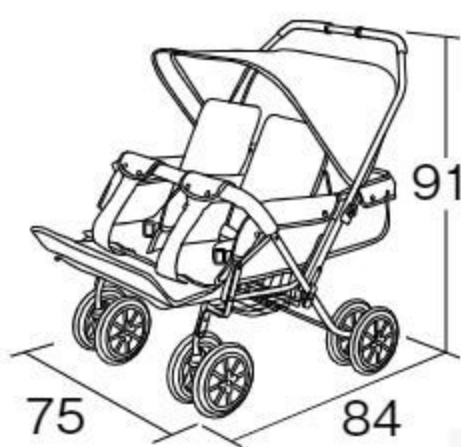

ダブルカー ともだち **オリジナル**

#642215 10%税込 **75,900円** / 本体 69,000円 **運賃**

【材質】フレーム=アルミニウム シート=ナイロン、塩化ビニール樹脂
日よけメッシュ=ポリエステル(UVカット樹脂加工)
【寸法】折りたたみ時=75×28×高さ80cm
【重さ】12kg 【乗員】2人

横並び2人乗りのお散歩車です。シートはリクライニングしてベッド状になります。後部車輪にロック機構付き。

折りたためます。