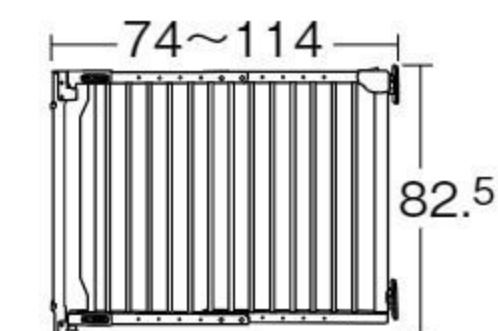

片手で開閉できます。

※カーベットは含まれません。

階段の上でも使える木のバリアフリーゲート

#642306 10%税込 22,000円 / 本体 20,000円

【材質】木、スチール、ポリプロピレン 【重さ】4.1kg

開いた後、自動で閉まり、ロックするゲートです。片開きなので、階段側に開かないようにして使えます。

抗ウィル防疫くぎってパネルウォッシュャブル

NEW