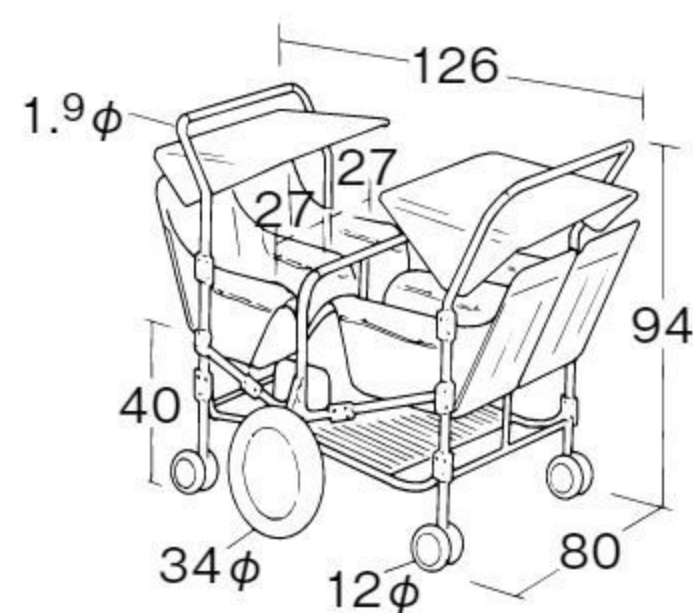

対面式おさんぽ車 ともだち(避難車兼用)

オリジナル

#642228 10%税込 110,000円 / 本体 100,000円 運賃

【材質】フレーム=アルミニウム
シート=塩化ビニール樹脂ターポリン(公益財団法人日本防災協会認定品)
日よけメッシュ=ポリエステル(UVカット樹脂加工)
【寸法】折りたたみ時=48×80×高さ96cm 【重さ】18kg 【乗員】4人

対面式4人乗りのお散歩車です。通気性に優れた日よけメッシュを標準装備しています。

※おさんぽ車用カバーP.345もご覧ください。

折りたためます。