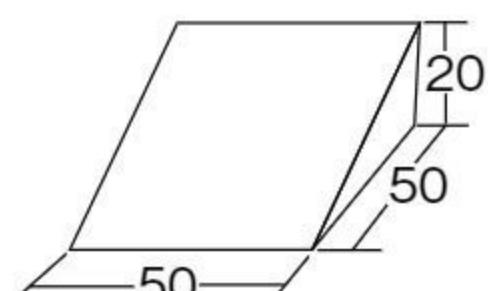

【材質】表地=キュブラ 芯材=ポリウレタンフォーム
底部滑り止め=ポリエステル

【重さ】9kg 【内容】階段、お山、ステージ、スロープ

ソフトで安全性の高い室内運動遊具です。ユニットは面ファスナーで接続できます。

※仕様は変更される場合があります。

階段

お山

ステージ

スロープ