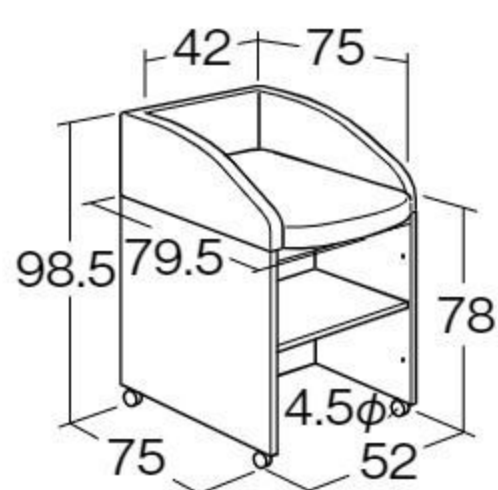

#671043 10%税込 **334,730円** / 本体 304,300円 運賃

【材質】ポリエステル化粧合板、FRP、ポリウレタンレザー
【重さ】35.4kg

防水性マットや水に強いFRPを使用した、おむつ交換台です。ベビーバスユニットの隣にぴったりと取まります。便利な収納スペース付き。

ベビーバスユニットとの組み合わせ使用例

おむつ交換台ラクティ・ブラウン NEW

#671042 10%税込 **141,350円** / 本体 128,500円 運賃

【材質】アカマツ集成材
マット=ビニールレザー、
ポリウレタンフォーム

【重さ】26kg

腰に負担をかけずにおむつ交換ができます。棚板は可動式。安全ベルト付き。

オムツっ子 NR

#642005 10%税込 **132,000円** / 本体 120,000円 運賃

【材質】メラミン化粧合板、ビニールレザー
【重さ】24kg

ベッド下が広く空いたおむつ交換台です。

ベビーバス ハイタイプおむつ交換台(棚付き)