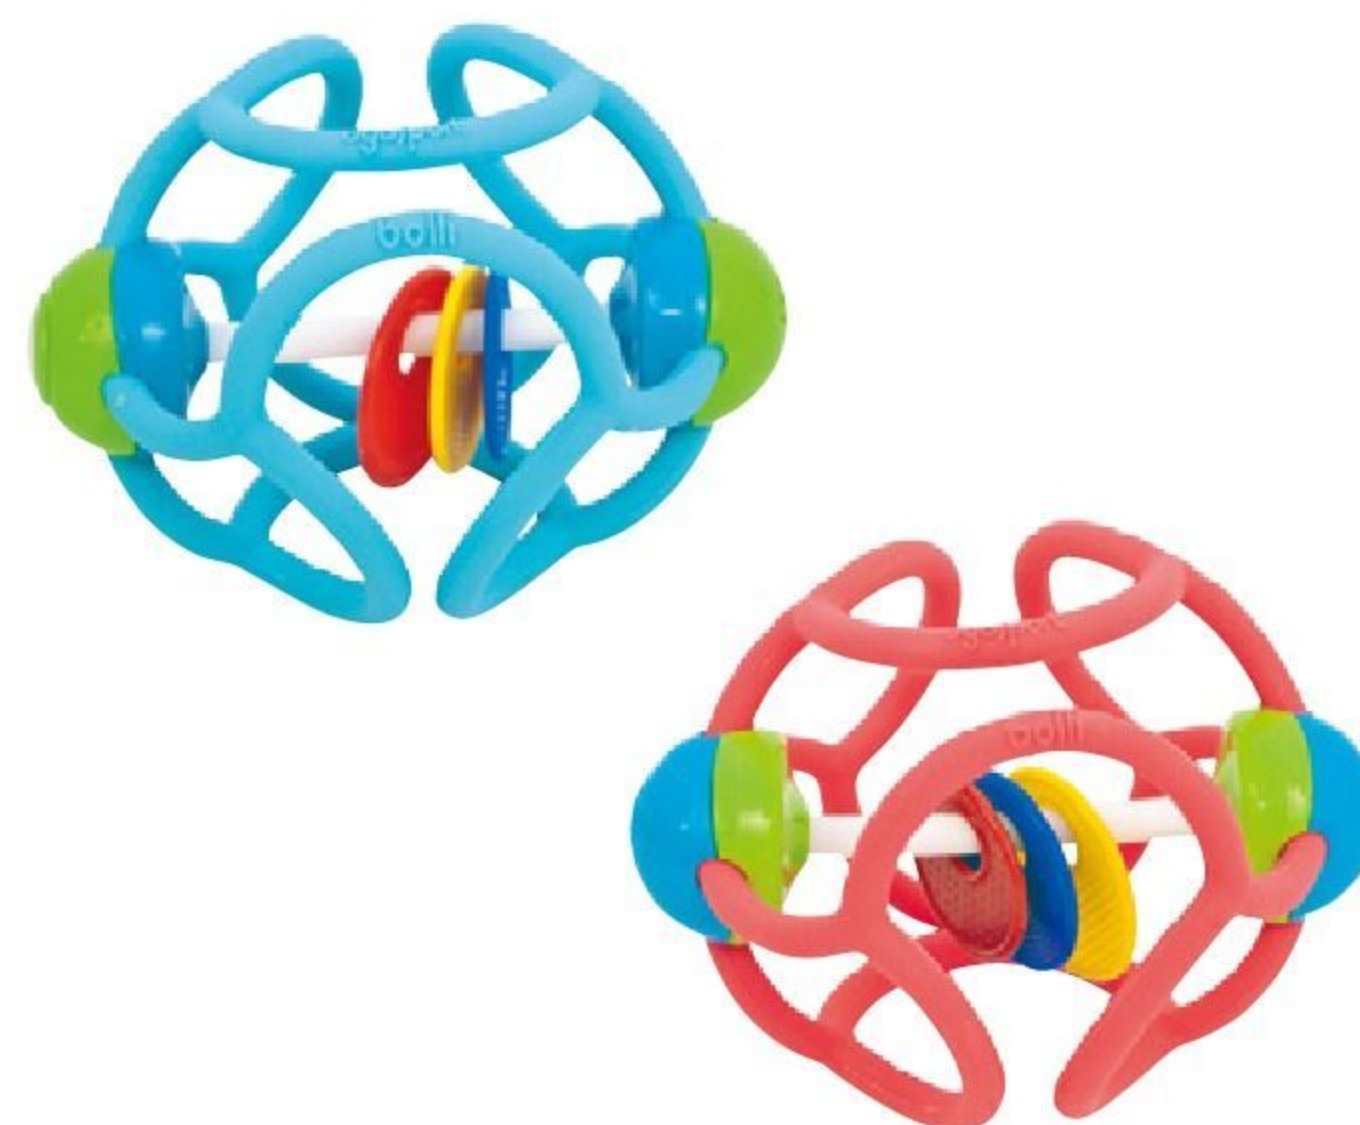

バギー(レッド)

カー(ブルー)

オーボール

#641901 10%税込 880円 / 本体 800円

【材質】ポリウレタン
【寸法】直径9cm
【重さ】30g

適度な柔軟性と網状の形を持つボールです。接着剤を使用していないので、なめても安心です。水洗いできます。0か月～。

ポリィカラフルラトル

#641912 各色 10%税込 1,650円 / 本体 1,500円

【材質】シリコン樹脂、ABS樹脂、ポリプロピレン

【寸法】10.5×10.5×12cm
【重さ】77g 【色】スカイブルー・レッド

シリコン樹脂製のやわらかい歯がためです。ラトルとしても使えます。6か月～。

絵本
保育図書

園舎づくり
保育環境備品
のご提案

椅子
テーブル
収納家具

環境備品

防災・
安全用品