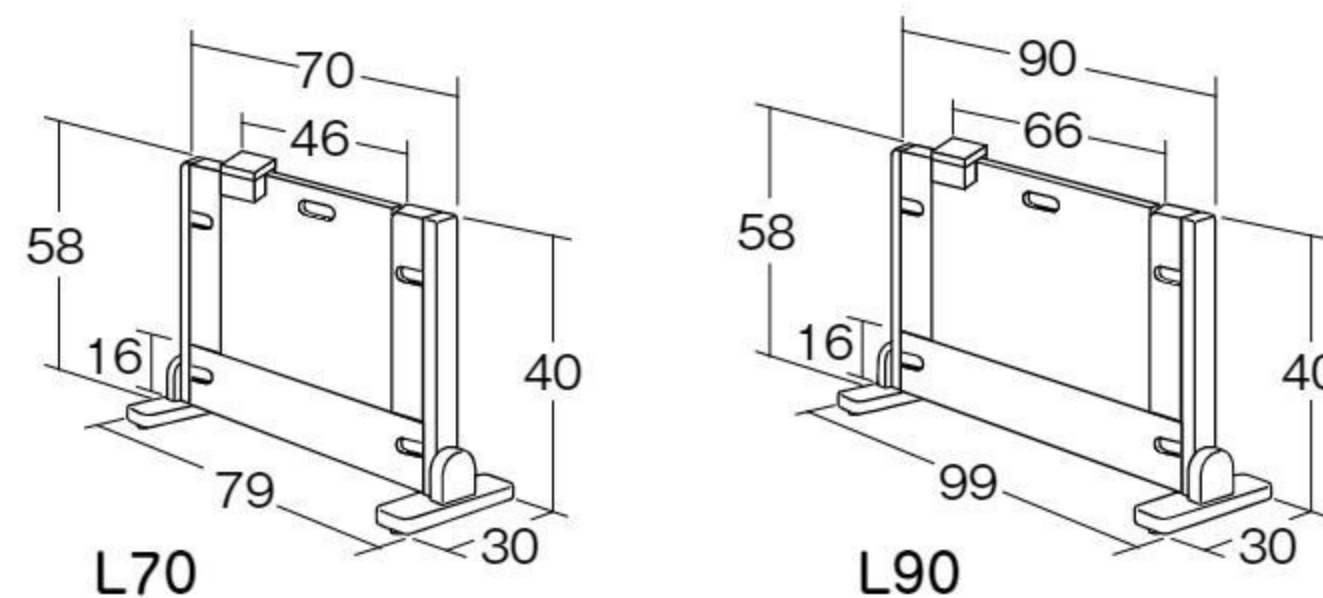

スペースパーティション・木製 サイドオープンドア NEW

L70 #692908 10%税込 61,600円 / 本体 56,000円 運賃

L90 #692907 10%税込 72,600円 / 本体 66,000円 運賃

【材質】ブナ(ポリウレタン塗装)、シナ合板(ポリウレタン塗装)
【重さ】L70=7.5kg L90=9kg

片手で開閉できます。