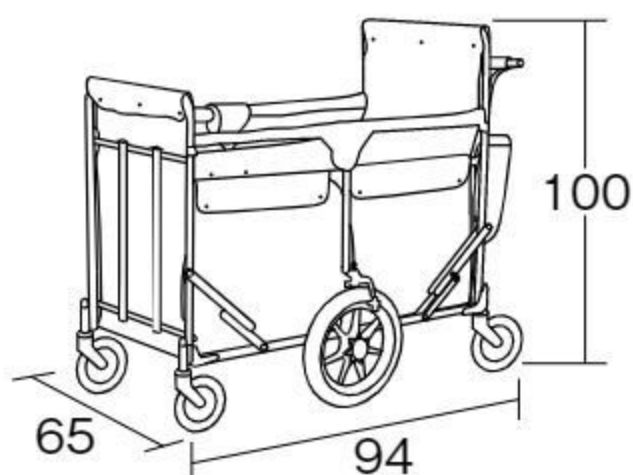

ミニバス2・イエロー(避難車兼用)

オリジナル

#642241 10%税込 **114,400円** / 本体 104,000円 **運賃**

【材質】フレーム=アルミニウム タイヤ=EVA樹脂、合成ゴム
シート=塩化ビニール樹脂ターポリン(公益財団法人日本防災協会認定品)

【寸法】折りたたみ時=65×47×高さ115cm
(日よけメッシュ含まず)

【重さ】19.5kg 【乗員】4~6人

軽量、低床タイプのお散歩車です。
底板を付けたまま折りたためます。