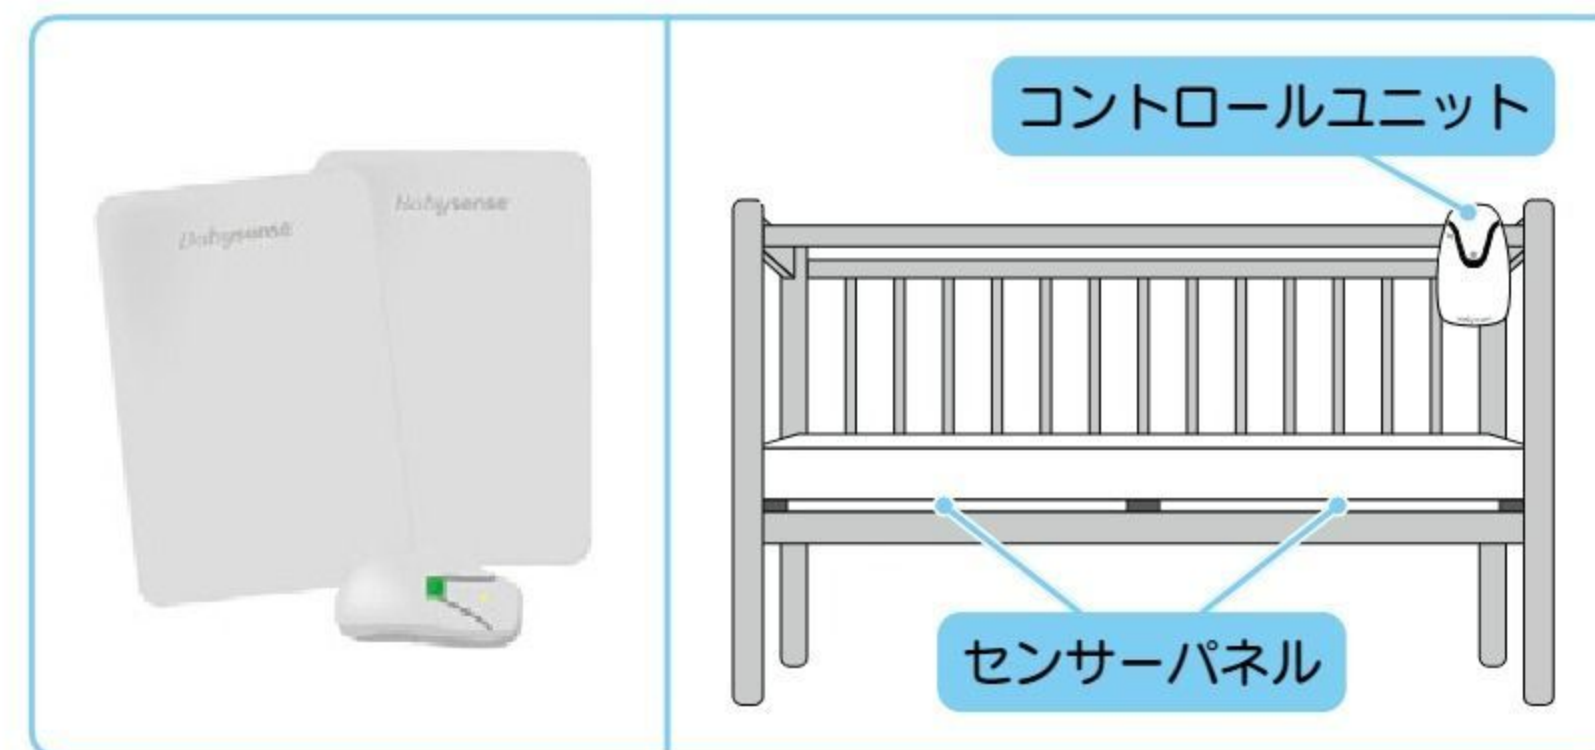

乳幼児用品

体動センサー・ベビースケール	314
調乳用品・授乳用品	314
ベビーカー・ベビーカー	319
乳幼児ベッド	320
沐浴ユニット・おむつ交換台・おまる 他	322
乳幼児保育室パーティション	326
乳幼児用マット・乳幼児用アスレチック	330
お散歩用品・お散歩車・避難車	337
乳幼児おもちゃ	346

ジェイブラスアールワン

ベビーセンス J+R1

#673202 10%税込 126,500円 / 本体 115,000円

【材質】ABS樹脂
【寸法】センサーパネル=44×27×1.5cm
【重さ】センサーパネル=1.02kg(1枚)
【電源】単3乾電池4本(別売)
【内容】コントロールユニット、センサーパネル2枚

乳児(1歳未満)の体動を継続的に感知するセンサーです。体動が20秒間止まる、または1分間に10回以下になるとアラーム音と光で知らせます。耐用期間3年。

一般医療機器 届出番号 13B3X10222001003

センサーパネル2枚とコントロールユニット、ベビーベッド設置例