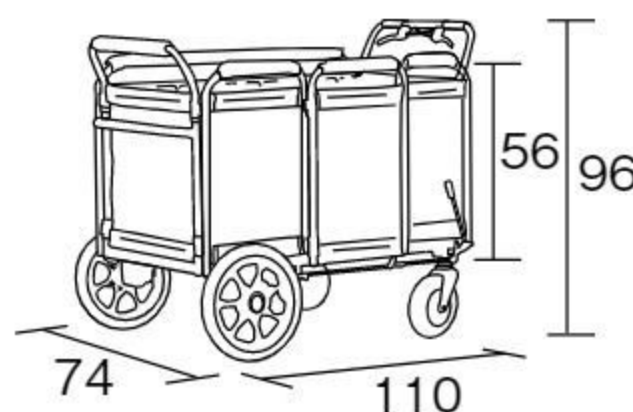

【寸法】折りたたみ時=152×24×高さ96cm

【重さ】28kg 【乗員】6~8人

【付属品】防災手すりカバー

専用の日よけメッシュ(別売)ごと折りたためます。
ノーパンクタイヤと、ハンドブレーキ、パーキングブレーキを装備。乗降扉には2重ロック機能付き。

段差乗り越えバー

【別売】

折りたたみ式おでかけ兼用避難車(防災) 底レザーマット

#694204 10%税込 **15,400円** / 本体 14,000円 **運賃**