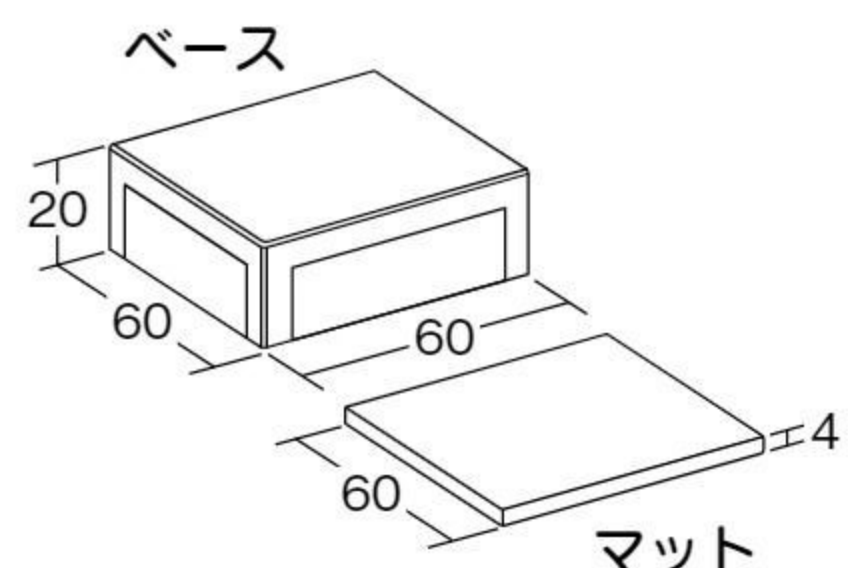

収納時

絵本
保育図書

園舎づくり
保育環境備品
のご提案

椅子
テーブル
収納家具

環境備品

防災・
安全用品

給食用品

お昼寝用品
衛生用品

乳幼児
用品

積み木
ブロック
知育玩具

保育室
遊具

砂場用品
プール・
水遊び用品

園庭遊具

運動遊具

季節行事
用品

絵画制作
用品
楽器

視聴覚
用品

園児服
職員服

特別支援・
発達支援

学童保育
用品

新年度
用品