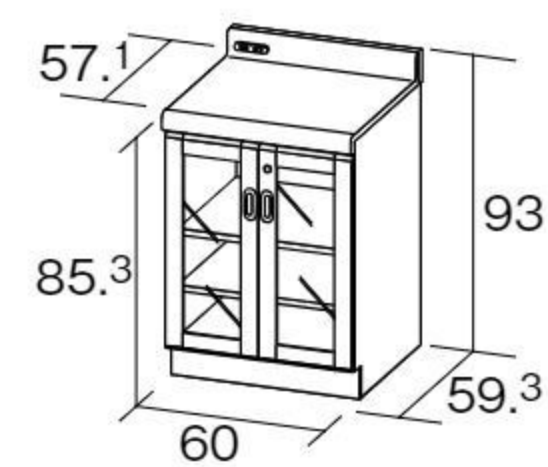

ベビーナ ベビーカップボード

#640408 10%税込 **262,900円** / 本体 239,000円 運賃

シック
ハウス
対策品

【材質】メラミン樹脂板(ポストフォーム加工)、
ポリエステル化粧板、ブナ

【重さ】31.5kg

ミルクボードとの組み合わせ使用に適した食器棚です。扉は鍵付き、棚は可動式です。ミルクボードの左右どちらにも接続できます。

※単体設置の場合は、壁面に固定してください。
※付属コンセントに電子レンジをつなぐ場合は、必ず単独でご使用ください。(2口あるコンセントのもう1口は、あけておいてください。)