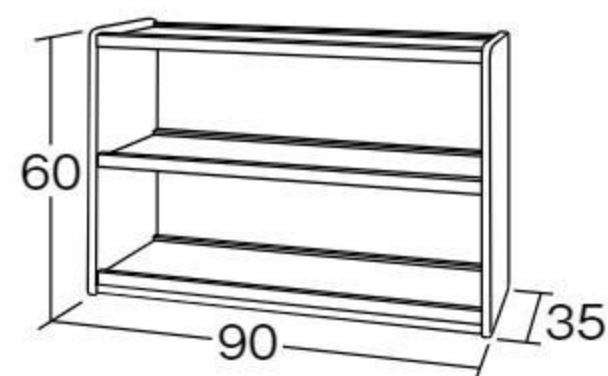

くぎって収納棚

#693811 10%税込 **59,950円** / 本体 54,500円 **運賃**

【材質】レッドパイン集成材(オイル塗装)、
ブナ(オイル塗装)
【重さ】13kg