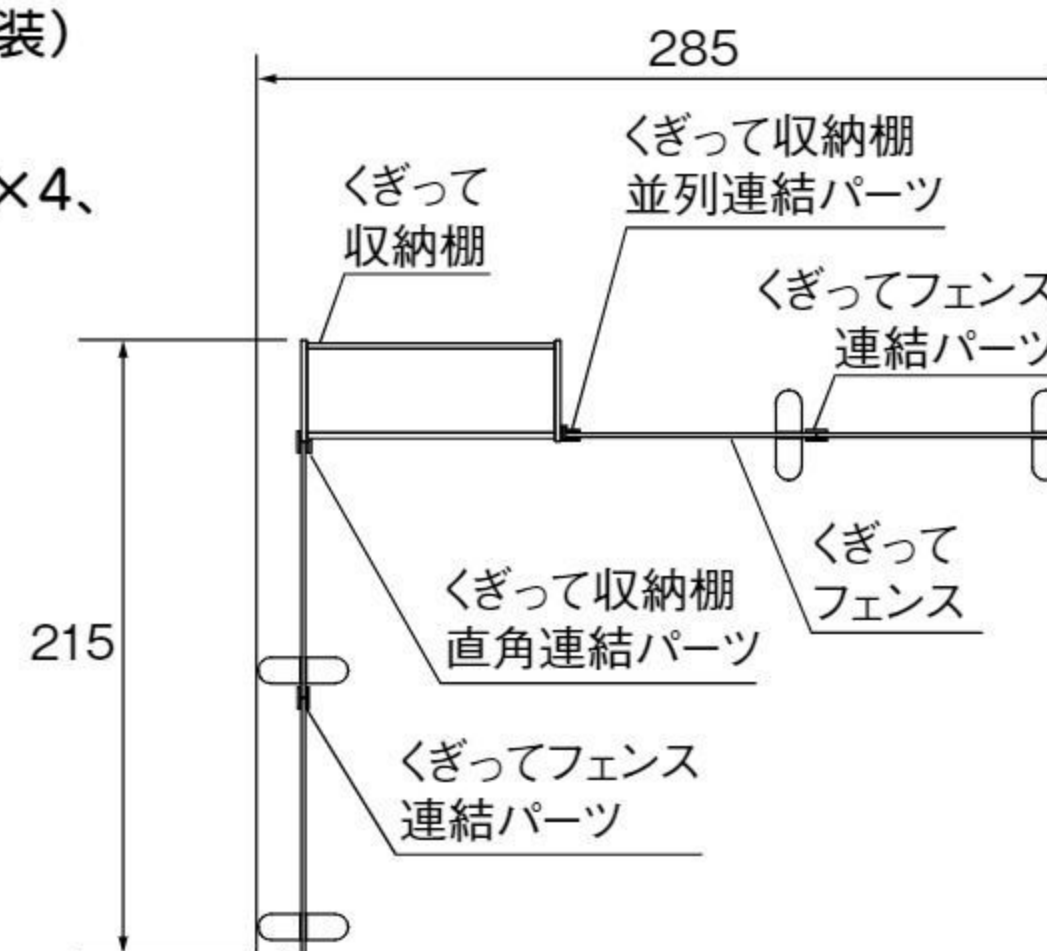

くぎってフェンス L型4連セット(収納棚付き)

NEW

#693818 10%税込 **221,650円** / 本体 201,500円 **運賃** **組み立て設置費**

【材質】フェンス=シナ合板、ブナ
収納棚=レッドパイン集成材、ブナ
脚・連結パーツ=スチール(抗菌粉体塗装)

【重さ】30.8kg

【内容】フェンス×4、フェンス脚(2枚セット)×4、
フェンス連結パーツ(4枚入り)×2、
収納棚×1、
収納棚 並列連結パーツ(4枚入り)×1、
収納棚 直角連結パーツ(4枚入り)×1