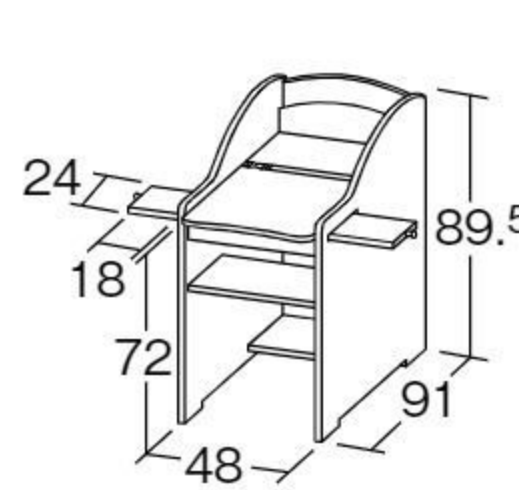

【材質】アカマツ集成材
マット=ビニールレザー、
ポリウレタンフォーム

【重さ】26kg

腰に負担をかけずにおむつ交換ができます。棚板は可動式。安全ベルト付き。

オムツっ子 NR

#642005 10%税込 **132,000円** / 本体 120,000円 運賃

【材質】メラミン化粧合板、ビニールレザー
【重さ】24kg

ベッド下が広く空いたおむつ交換台です。

ベビーバス ハイタイプおむつ交換台(棚付き)

#643101 10%税込 **143,330円** / 本体 130,300円 運賃

【材質】ポリエステル化粧合板、
ポリウレタンレザー

【重さ】26.4kg

スリムタイプのおむつ交換台です。両側面から棚板を引き出して、一時的におむつを置くスペースとして利用できます。

絵本
保育図書

園舎づくり
保育環境備品
のご提案

椅子
テーブル
収納家具

環境備品