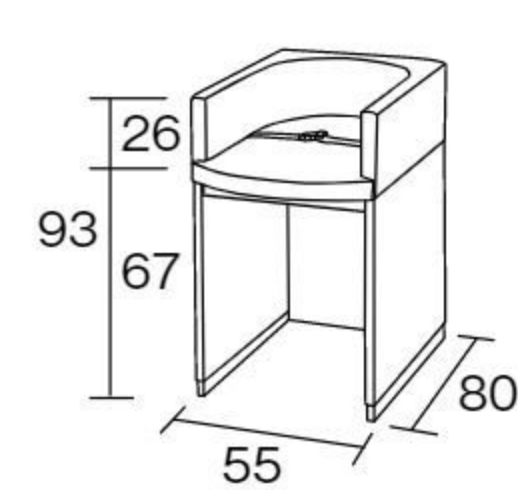

【材質】アカマツ集成材
マット=ビニールレザー、
ポリウレタンフォーム

【重さ】26kg

腰に負担をかけずにおむつ交換ができます。棚板は可動式。安全ベルト付き。

オムツっ子 NR

#642005 10%税込 **132,000円** / 本体 120,000円 運賃

【材質】メラミン化粧合板、ビニールレザー
【重さ】24kg

ベッド下が広く空いたおむつ交換台です。

ベビーバス ハイタイプおむつ交換台(棚付き)