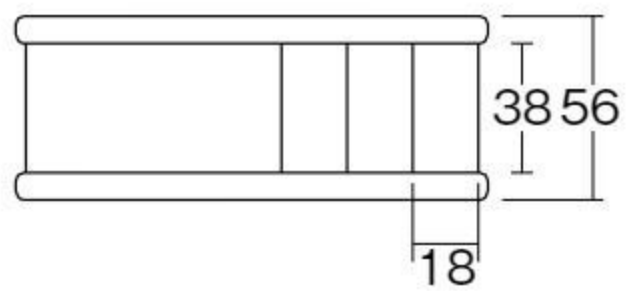

乳幼児用ソフト滑り台

オリジナル

#642492 10%税込 154,000円 / 本体 140,000円

運賃

1~2歳

【材質】表地=ビニールレザー
芯材=ポリウレタンフォーム、ラワン合板

【重さ】13.5kg

ソフトな素材を使用した、安全性の高い室内滑り台です。

背面