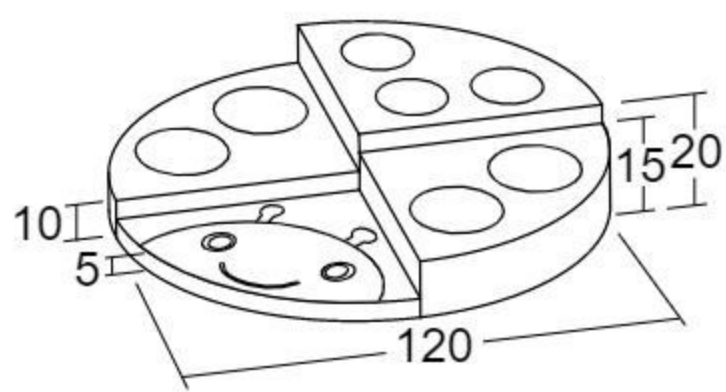

#642489 10%税込 **88,000円** / 本体 80,000円 **運賃**

【材質】表地=塩化ビニール樹脂(ノンフタル酸)
芯材=ポリウレタンフォーム

【重さ】7.4kg

てんとう虫をモチーフにした乳幼児向けのはいはいマットです。面ファスナーで簡単に分解組み立てができます。

ミラー遊びが楽しめます。

コンパクトに収納できます。

押すとシャカシャカと音がします。

かめさんソフトクッションウォーク