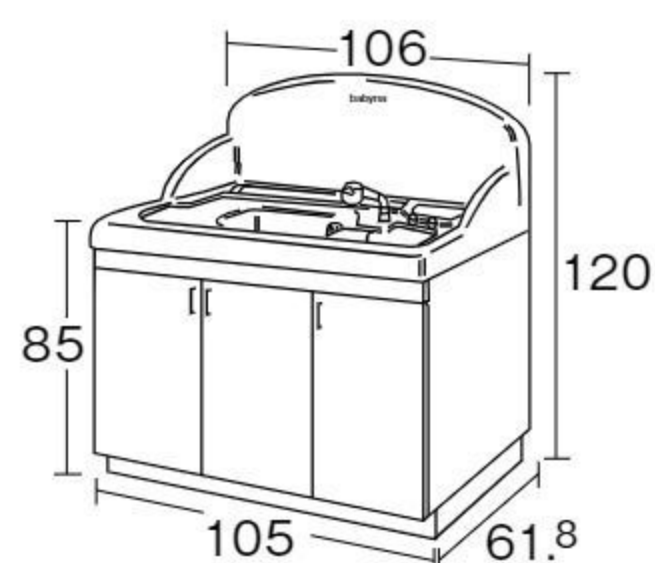

#640404 10%税込 **566,940円** / 本体 515,400円 運賃 設置費 水道工事

【材質】ポリエステル化粧合板、FRP
【重さ】46.6kg

すっきりとしたデザインの沐浴台です。サーモスタット付き水栓で、湯温の調節ができます。また、シャワーホースは伸縮自在で使いやすくなっています。

※給水、給湯、排水工事が必要です。
※寒冷地でもそのまま使用できます。

ベビーバス リフレッシュボード