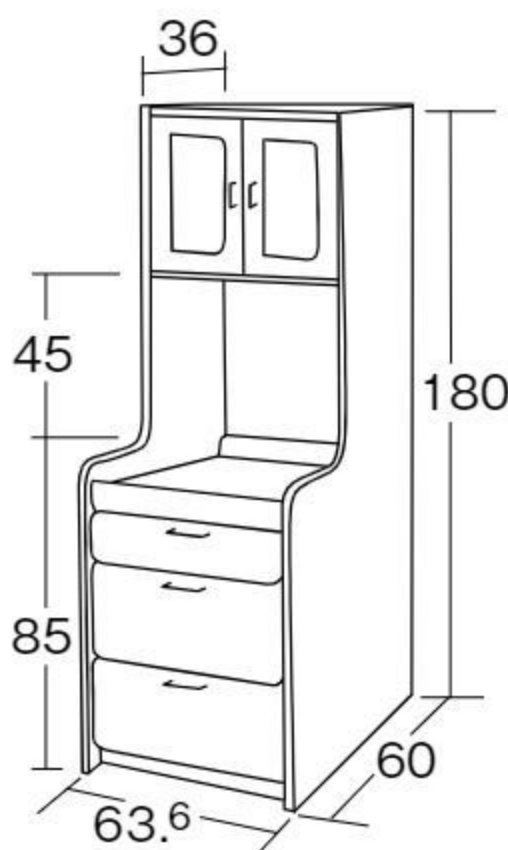

新年度
用品

ベビーナ ミールユニット

#671044 10%税込 **297,770円** / 本体 270,700円 運賃

シック
ハウス
対策品

【材質】メラミン化粧板、ポリエステル化粧板、ブナ
【重さ】45.8kg

調乳や離乳食の準備などに便利な電子レンジを置くことができるミールユニットです。上段の棚は可動式になっています。コンセント2口付き。

※付属コンセントに電子レンジをつなぐ場合は、必ず単独でご使用ください。(2口あるコンセントのもう1口は、あけておいてください。)