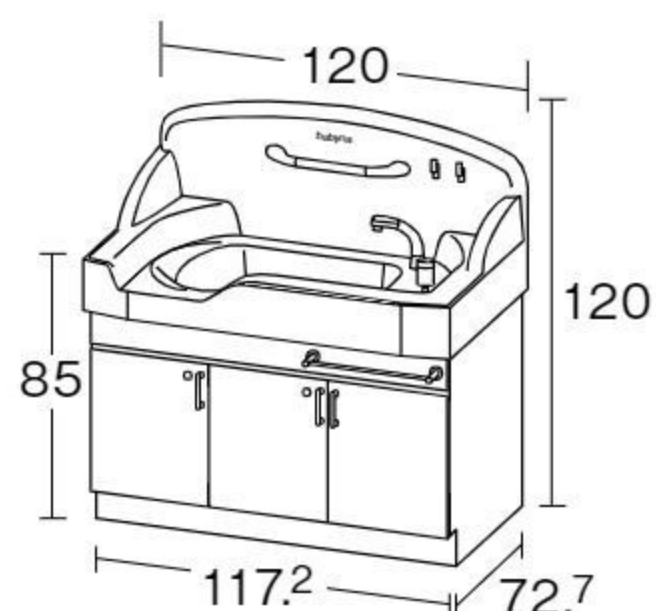

学童保育
用品

新年度
用品

ベビーバス・シャワーパン

#642151 10%税込 **738,760円** / 本体 671,600円 運賃 設置費 水道工事

【材質】ポリエステル化粧合板、FRP、合成ゴム
【重さ】60kg

沐浴とお尻洗いの2通りの使い方ができるシャワーパン兼用沐浴台です。乳幼児をつかまり立ちさせた状態でお尻を洗うことができます。

※給水、給湯、排水工事が必要です。
※寒冷地でもそのまま使用できます。