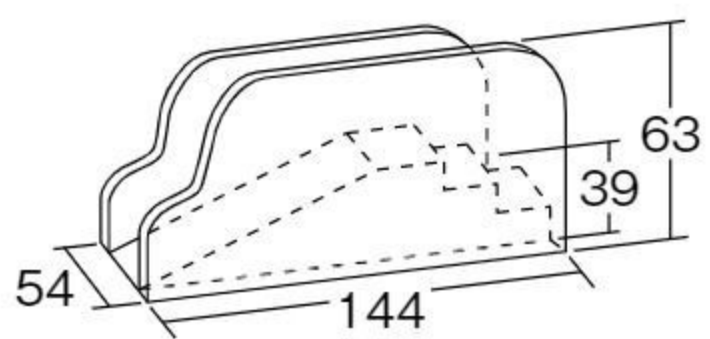

おべんとうバス やわらかすべり台

オリジナル

#642701 10%税込 242,000円 / 本体 220,000円

運賃

1~2歳

【材質】表地=ビニールレザー
芯材=ポリウレタンフォーム、ラワン合板

【重さ】32.5kg

ソフトな素材を使用した、安全性の高い室内滑り台です。おべんとうバスのデザインが、楽しい乳幼児コーナーを演出します。

背面