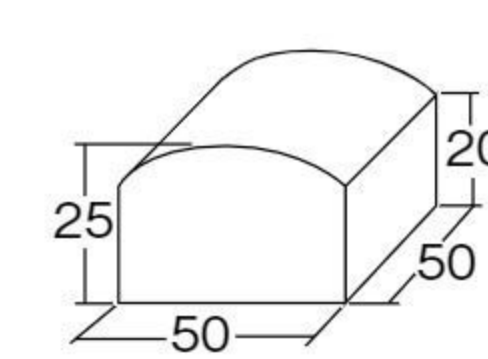

【材質】表地=キュブラ 芯材=ポリウレタンフォーム
底部滑り止め=ポリエステル

【重さ】9kg 【内容】階段、お山、ステージ、スロープ

ソフトで安全性の高い室内運動遊具です。ユニットは面ファスナーで接続できます。

※仕様は変更される場合があります。

階段

お山

ステージ

スロープ