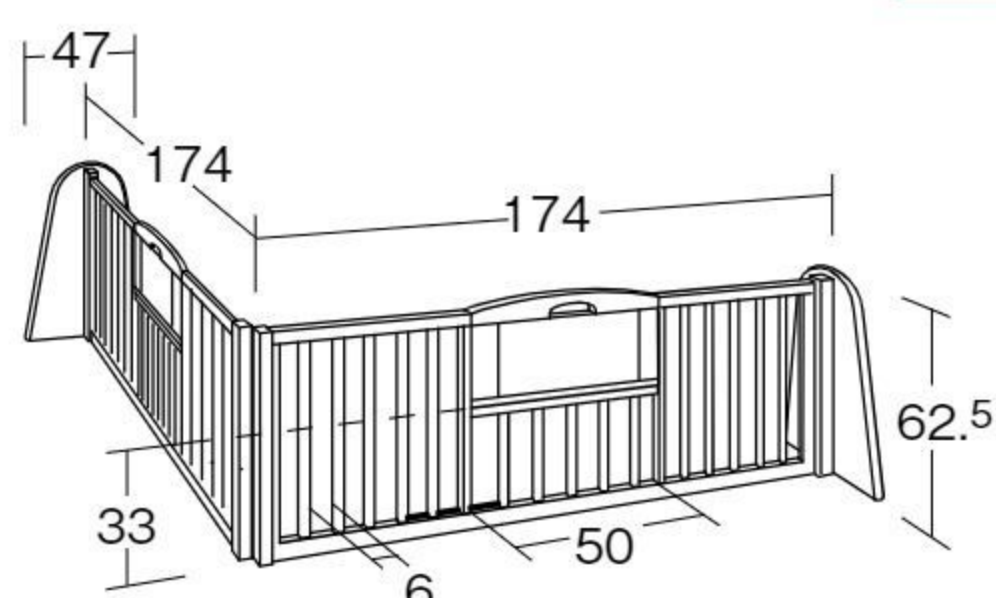

【材質】ラミン
 【寸法】折りたたみ時=幅172×奥行14.5×高さ62cm
 【重さ】20kg 【付属品】コーナー固定金具2本
 赤ちゃんを抱いたまま片手で出入りの開閉ができます。手すりにはプラスチック製のカバーレールが付き、安全で衛生的です。

※カーベットは含まれません。

片手で開閉できます。

L型木製スーパーコーナー

#691301 10%税込 91,300円 / 本体 83,000円

【材質】ラミン 【重さ】17kg
 保育室のコーナーを有効に利用できるサークルです。赤ちゃんを抱いたまま片手で出入りの開閉ができます。手すりにはプラスチック製のカバーレールが付き、安全で衛生的です。

片手で開閉できます。

※カーベットは含まれません。

階段の上でも使える木のバリアフリーゲート

#642306 10%税込 22,000円 / 本体 20,000円

【材質】木、スチール、ポリプロピレン 【重さ】4.1kg

開いた後、自動で閉まり、ロックするゲートです。片開きなので、階段側に開かないようにして使えます。

抗ウィル防疫くぎってパネルウォッシュャブル

NEW