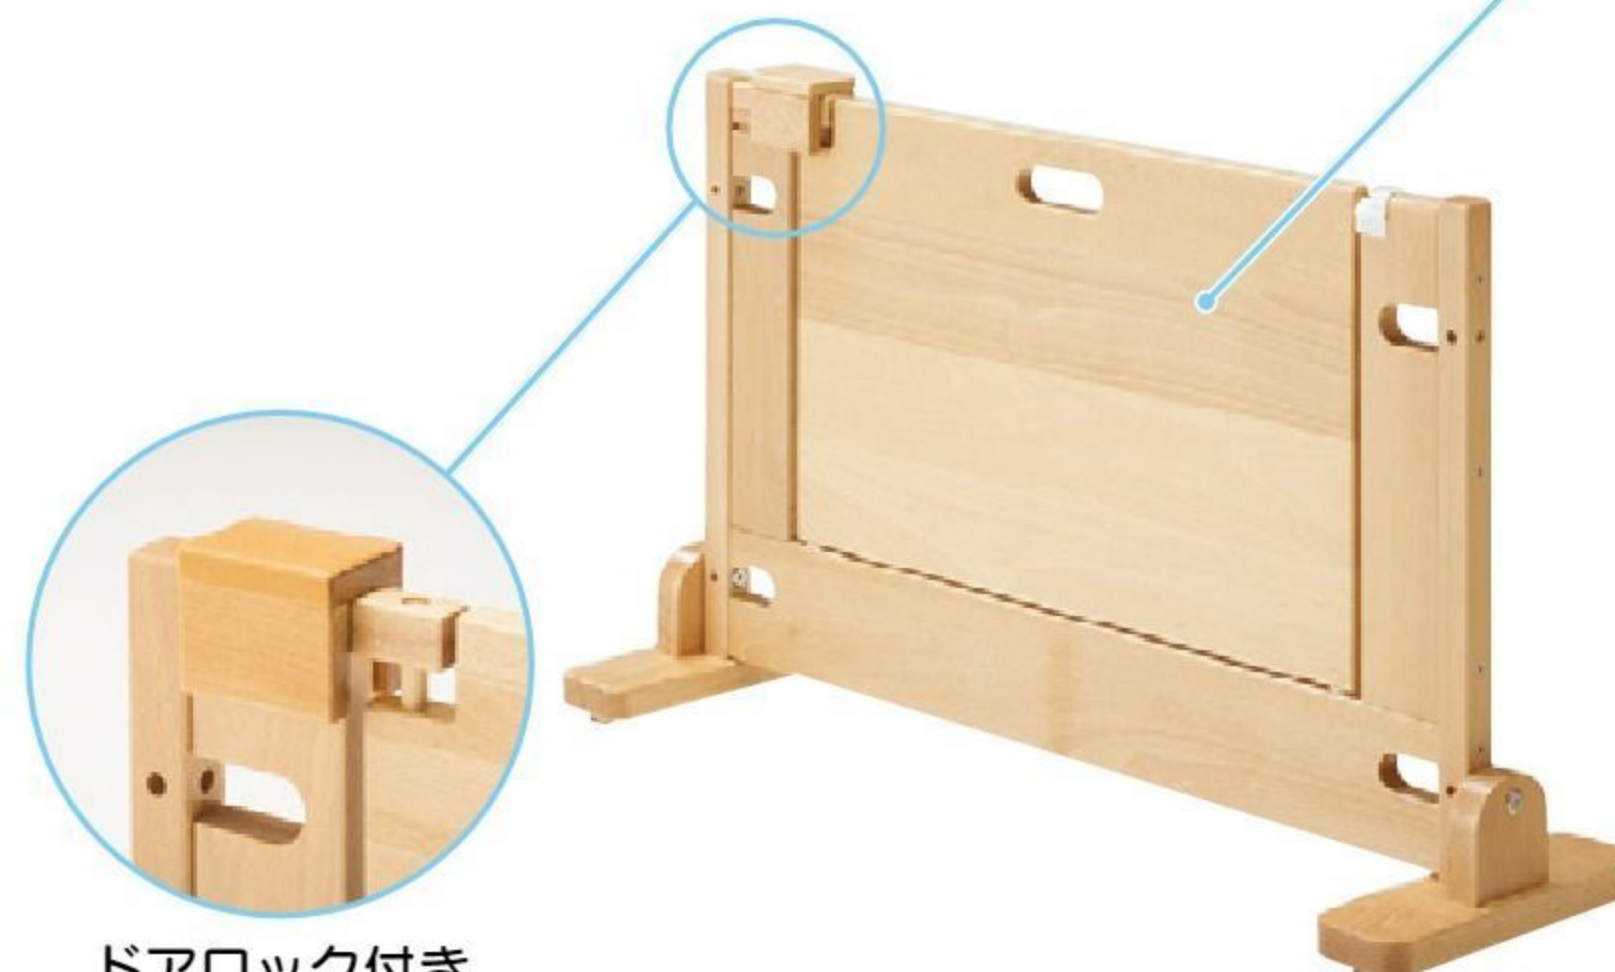

学童保育
用品

新年度
用品

スペースパーティション・木製 ソフトフリーコーナー NEW

#692909 10%税込 62,700円 / 本体 57,000円 運賃

【材質】ブナ(ポリウレタン塗装)、
シナ合板(ポリウレタン塗装)、EVA樹脂

【重さ】5kg
【付属品】コットンカバー

コットンカバー使用例

組み合わせ使用例(出入り口付き・L90+ソフトフリーコーナー+L90)

スペースパーティション・木製 サイドオープンドア NEW

L70 #692908 10%税込 61,600円 / 本体 56,000円 運賃

L90 #692907 10%税込 72,600円 / 本体 66,000円 運賃

【材質】ブナ(ポリウレタン塗装)、シナ合板(ポリウレタン塗装)
 【重さ】L70=7.5kg L90=9kg

片手で開閉できます。

ドアロック付き

木製スーパーサークル

#691302 10%税込 118,800円 / 本体 108,000円

【材質】ラミン
 【寸法】折りたたみ時=幅172×奥行14.5×高さ62cm
 【重さ】20kg 【付属品】コーナー固定金具2本
 赤ちゃんを抱いたまま片手で出入りの開閉ができます。手すりにはプラスチック製のカバーレールが付き、安全で衛生的です。

※カーベットは含まれません。

片手で開閉できます。

L型木製スーパーコーナー

#691301 10%税込 91,300円 / 本体 83,000円

【材質】ラミン 【重さ】17kg
 保育室のコーナーを有効に利用できるサークルです。赤ちゃんを抱いたまま片手で出入りの開閉ができます。手すりにはプラスチック製のカバーレールが付き、安全で衛生的です。

片手で開閉できます。

※カーベットは含まれません。

階段の上でも使える木のバリアフリーゲート

#642306 10%税込 22,000円 / 本体 20,000円

【材質】木、スチール、ポリプロピレン 【重さ】4.1kg

開いた後、自動で閉まり、ロックするゲートです。片開きなので、階段側に開かないようにして使えます。

抗ウィル防疫くぎってパネルウォッシュャブル

NEW