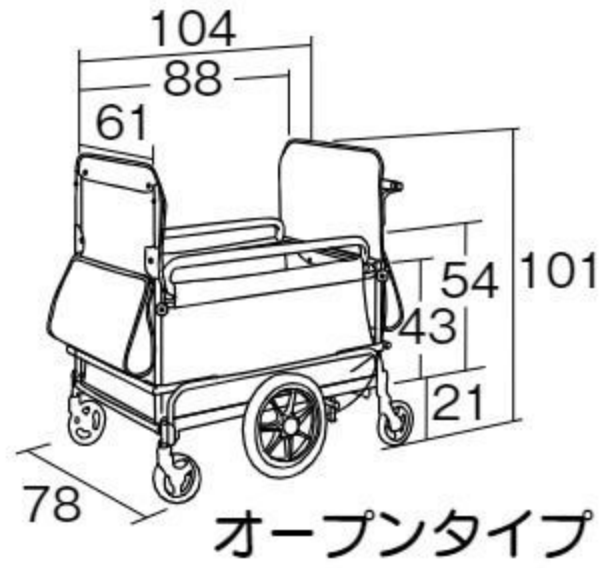

おさんぼスワニー(避難車兼用)

オリジナル

オープンタイプ #642220 10%税込 114,400円 / 本体 104,000円 **運賃**

4人シート #642221 10%税込 151,800円 / 本体 138,000円 **運賃**

6人シート #642222 10%税込 173,800円 / 本体 158,000円 **運賃**

【材質】フレーム=アルミニウム タイヤ=EVA樹脂、合成ゴム
シート=塩化ビニール樹脂ターポリン(公益財団法人日本防災協会認定品)、ナイロン

【重さ】オープンタイプ=21kg 4人シート=23kg 6人シート=24kg

【乗員】オープンタイプ=6人

4人シート=4~6人(立ち席2人) 6人シート=6人

【付属品】前後ポケット

子どもたちの乗せかたを3タイプから選べるお散歩車です。ロック付きハンドブレーキを装備。

※お散歩車保護カバーLL P.345もご覧ください。

オープンタイプ