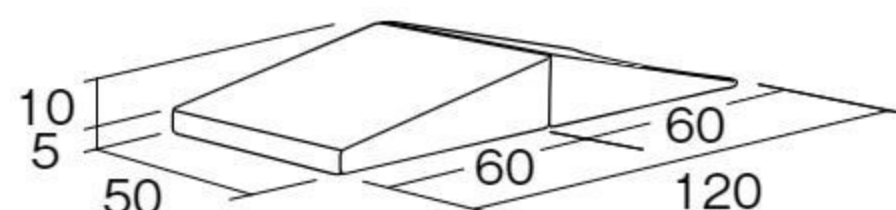

はいはいマット

NEW

おやま #642843 10%税込 **22,550円** / 本体 20,500円 運賃
さかみち #642842 10%税込 **34,100円** / 本体 31,000円 運賃
かいだん #642841 10%税込 **34,100円** / 本体 31,000円 運賃

【材質】表地=ビニールレザー 芯材=ポリウレタンチップ
【重さ】おやま=3kg さかみち=6.5kg かいだん=5.5kg
【付属品】おやま=連結シート4枚 さかみち=連結シート8枚 かいだん=連結シート8枚
のぼる、おりるなど乳幼児に必要な運動ができるはいはいマットです。ユニットの組み合わせにより、さまざまなコースが作れます。積み重ねてコンパクトに収納できます。

さかみち

はいはいマット(タッチブロック)

NEW

#642845 10%税込 **41,250円** / 本体 37,500円 運賃

【材質】表地=ビニールレザー 芯材=ポリウレタンチップ
【重さ】10kg 【付属品】連結シート12枚

高さが異なる3種類のブロックセットです。はいはいマットシリーズと組み合わせて使用できます。つかまり立ちの補助としても使うことができます。

【別売】 NEW

はいはいマット用ワゴン 運賃
#642844 10%税込 **26,400円** / 本体 24,000円 シックハウス対策品

【材質】パイン集成材(オイル塗装)、ナイロン、ポリプロピレン

【重さ】4.5kg

固定ベルト付きの収納ワゴンです。ストッパー付きキャスターを装備。

プチサークルマット(2色セット)

NEW

#642846 10%税込 **36,300円** / 本体 33,000円 運賃

【材質】表地=ビニールレザー(抗菌剤練り込み) 芯材=ポリウレタンチップ

【重さ】3.6kg(セット)

【付属】連結テープ2本

乳幼児向けのクッションマットです。マットを立ててくぐったり、ふちにおもちゃを並べたり、さまざまな遊びが楽しめます。

抗菌

重さ訂正
2022.12.5~

絵本
保育図書

園舎づくり
保育環境備品
のご提案

椅子
テーブル
収納家具

環境備品

防災・
安全用品

給食用品

お昼寝用品
衛生用品

乳幼児
用品

積み木
ブロック
知育玩具

保育室
遊具

砂場用品
プール・
水遊び用品

園庭遊具

運動遊具

季節行事
用品

絵画制作
用品
楽器

視聴覚
用品

園児服
職員服

特別支援・
発達支援

学童保育
用品

新年度
用品