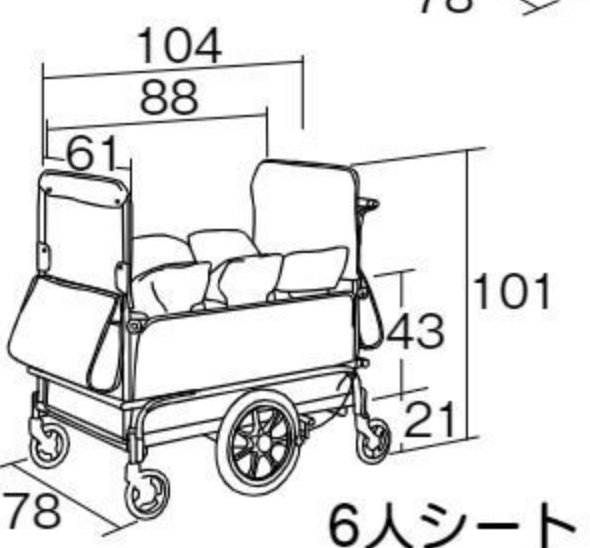

おひさまバス・ZOO(避難車兼用)

NEW オリジナル

#642260 10%税込 162,800円 / 本体 148,000円 **運賃**

【材質】フレーム=アルミニウム タイヤ=EVA樹脂、合成ゴム
シート=塩化ビニール樹脂ターポリン(公益財団法人日本防災協会認定品)、ポリウレタン、ポリエステル

【寸法】折りたたみ時=78×44×高さ130cm(日よけメッシュ含まず)

【重さ】27kg 【乗員】6~8人

【付属品】後部ポケット

前面の扉が倒れてスロープになる大型車です。ロック付きハンドブレーキを装備しています。

※お散歩車保護カバーLL P.345もご覧ください。

前面扉が大きく開いてスロープになります。

子どもの手が届かないように操作部をガードします。

ノーパンクタイヤ

別売の日よけメッシュを付けたまま、折りたためます。

後部にポケット付き

【別売】 **オリジナル**

お散歩車用 避難時防災シート

#642229 10%税込 12,100円 / 本体 11,000円 **運賃**

【別売】 **NEW オリジナル**

おひさまバス用 雨よけカバー

#642255 10%税込 13,200円 / 本体 12,000円

【材質】塩化ビニール樹脂

【寸法】103×60.5×高さ40cm

重さ訂正

【重さ】800g

急な雨に対応できる、おひさまバス用のレインカバーです。お散歩車にかぶせて、バックルベルトで簡単に取り付けられます。防災、制電、UVカットの生地を使用。

丸めて収納できます。

【別売】

おひさまバス用 日よけメッシュ

#642207 10%税込 27,500円 / 本体 25,000円 **運賃**

【材質】フレーム=アルミニウム シート=ポリエステル(UVカット樹脂加工)

【寸法】フレーム=幅60×高さ57cm シート=140×95cm

【重さ】1.3kg 【内容】フレーム2本、シート1枚、取り付け具

UVカット処理されたメッシュ素材の幌です。日光の向きに合わせて幌の位置を調節できます。

おさんぼスワニー(避難車兼用)

オリジナル

オープンタイプ #642220 10%税込 114,400円 / 本体 104,000円 **運賃**

4人シート #642221 10%税込 151,800円 / 本体 138,000円 **運賃**

6人シート #642222 10%税込 173,800円 / 本体 158,000円 **運賃**

【材質】フレーム=アルミニウム タイヤ=EVA樹脂、合成ゴム
シート=塩化ビニール樹脂ターポリン(公益財団法人日本防災協会認定品)、ナイロン

【重さ】オープンタイプ=21kg 4人シート=23kg 6人シート=24kg

【乗員】オープンタイプ=6人

4人シート=4~6人(立ち席2人) 6人シート=6人

【付属品】前後ポケット

子どもたちの乗せかたを3タイプから選べるお散歩車です。ロック付きハンドブレーキを装備。

※お散歩車保護カバーLL P.345もご覧ください。

オープンタイプ

6人シート

4人シート

前部と後部に取り外し式ポケット付き

通気性のよいメッシュ素材

オープンタイプ

座席のないタイプです。

子どもの手が届かないように操作部をガードします。

ノーパンクタイヤ

4人シート

中央部にスペースの余裕があります。

6人シート

向かい合わせに6人が座れます。

【別売】

おさんぼスワニー用 日よけメッシュ

#642223 10%税込 27,500円 / 本体 25,000円 **運賃**

【材質】フレーム=アルミニウム

シート=ポリエステル(UVカット樹脂加工)

【寸法】フレーム=幅60×高さ58cm シート=96×90cm

【重さ】1.3kg 【内容】フレーム2本、シート1枚、取り付け具

UVカット処理されたメッシュ素材の幌です。

使用例-日光の向きに合わせて幌の位置を調節できます。

【別売】 **オリジナル**

お散歩車用 避難時防災シート