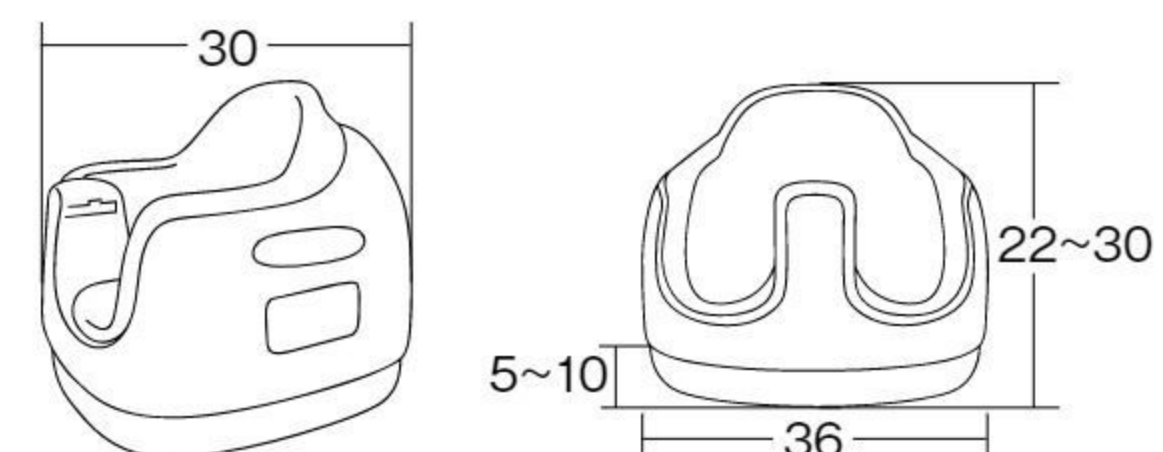

オーガニック授乳クッション

#642118 10%税込 6,820円 / 本体 6,200円

【材質】表地=綿 芯材=ポリエステル

【寸法】62×45×厚さ16cm

【重さ】250g

カバーは洗えます。

授乳用まくら

NEW

#642139 10%税込 3,300円 / 本体 3,000円

【材質】表地=綿 内側生地=ポリエステル 芯材=ポリエステル、ポリエチレン

【寸法】19×17×厚さ7.5cm 【重さ】100g

腕に通して使用する授乳用枕です。芯材はやわらかなわたの面と、通気性の良いソフトパイプが入った面のリバーシブル仕様。洗濯機で洗えます。

※洗濯する際は、洗濯用ネットに入れてください。

表地はオーガニックコットン100%。汗をしっかり吸収して、赤ちゃんの首元や頭部をさらさらに保ちます。モンステラ柄。

内側は通気性の良いメッシュ素材。授乳中の蒸れを防ぎます。

バンボ マルチシート

#640395 各色 10%税込 11,000円 / 本体 10,000円

【材質】フレーム=ポリプロピレン クッション=ポリウレタン
トレイ=ABS樹脂

【重さ】1.9kg 【色】パウダーブルー・さくらピンク・ミモザイエロー

テーブル付きベビーソファです。やわらかいシートで、足や腰回りを包み込むように固定します。台座の取り付け方で2段階の高さ調節ができます。シートとテーブルは取り外せます。

海外
ブランド

動画で使い方
をご紹介します

高さが2段階に調節できます。

パウダーブルー

さくらピンク

ミモザイエロー

バンボベビーソファ

NEW

#640396 各色 10%税込 9,680円 / 本体 8,800円

【材質】本体=ポリウレタンフォーム ベルト=ポリエステル

【寸法】37.5×37.5×高さ24cm

【重さ】1.2kg

【色】パウダーブルー・さくらピンク・サンドベージュ

やわらかいシートで、足や腰回りを包み込むように固定します。拭き取るだけで、簡単にお手入れできます。

海外
ブランド

パウダーブルー

さくらピンク

サンドベージュ

絵本
保育図書

園舎づくり
保育環境備品
のご提案

椅子
テーブル
収納家具

環境備品

防災・
安全用品

給食用品

お昼寝用品
衛生用品

乳幼児
用品

積み木
ブロック
知育玩具

保育室
遊具

砂場用品
プール・
水遊び用品

園庭遊具

運動遊具

季節行事
用品

絵画制作
用品
楽器

視聴覚
用品

園児服
職員服

特別支援・
発達支援

学童保育
用品

新年度
用品