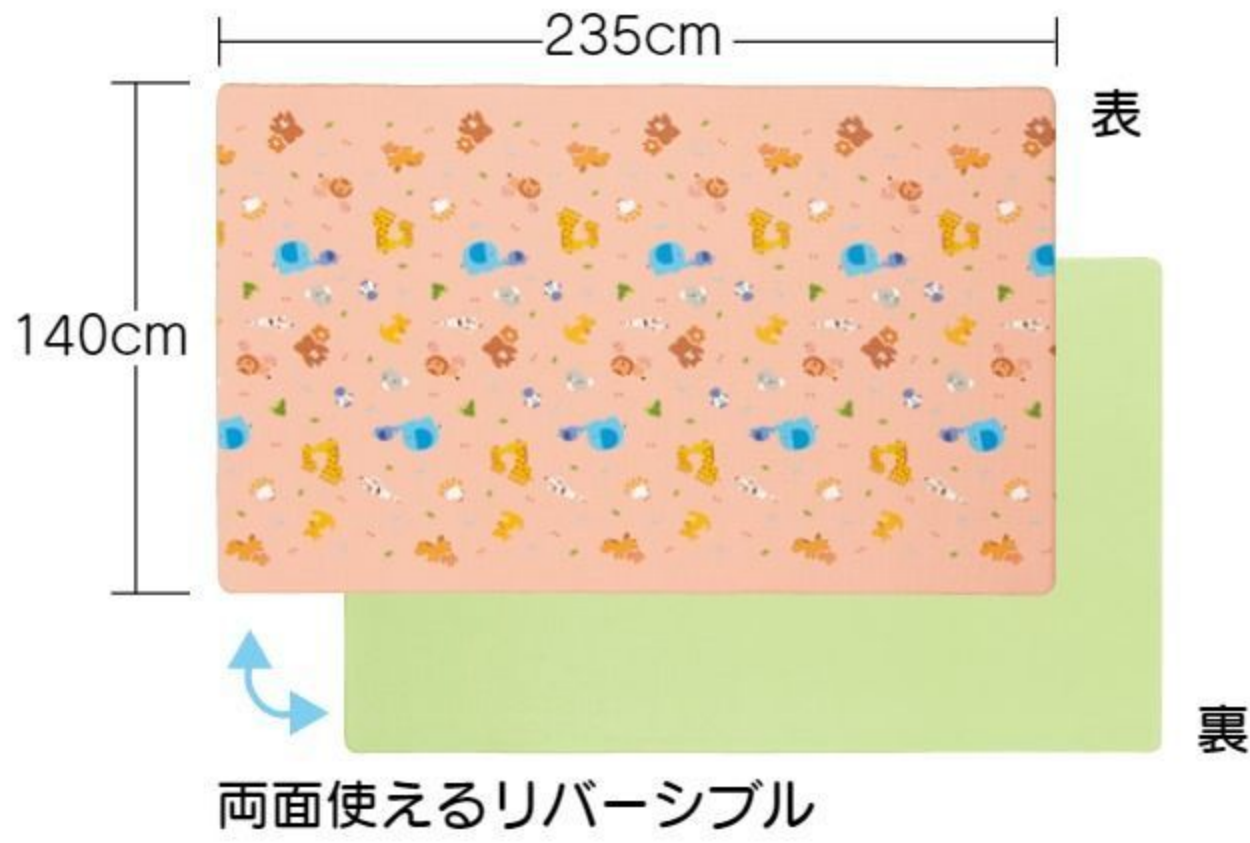

ハイハイクッションマット ワイド

オリジナル

#642425 10%税込 43,450円 / 本体 39,500円

【材質】塩化ビニール樹脂(ノンフタル酸)
【寸法】235×140×厚さ1.2cm 【重さ】9kg

赤ちゃんのはいはいを優しくサポートするやわらかく低反発マット。235×140cmのワイド判です。SGSの各種有害物質検査基準に適合。公益財団法人日本防災協会認定品。防水性の素材を使用しているため、水や汚れを簡単に拭き取ることができます。表面は滑りにくいエンボス加工。

※SGSは世界最大級の民間検査、審査登録機関です。

こぼしてもさっと拭けます！

乳幼児用ハイハイクッションマット

オリジナル

#642422 10%税込 29,700円 / 本体 27,000円

【材質】塩化ビニール樹脂(ノンフタル酸)
【寸法】185×125×厚さ1.2cm 【重さ】約5kg

はいはいなど、乳児の粗大運動に最適な低反発マットです。SGSの各種有害物質検査基準に適合。公益財団法人日本防災協会認定品。防水性の素材を使用しているため、水や汚れを簡単に拭き取ることができます。

※SGSは世界最大級の民間検査、審査登録機関です。