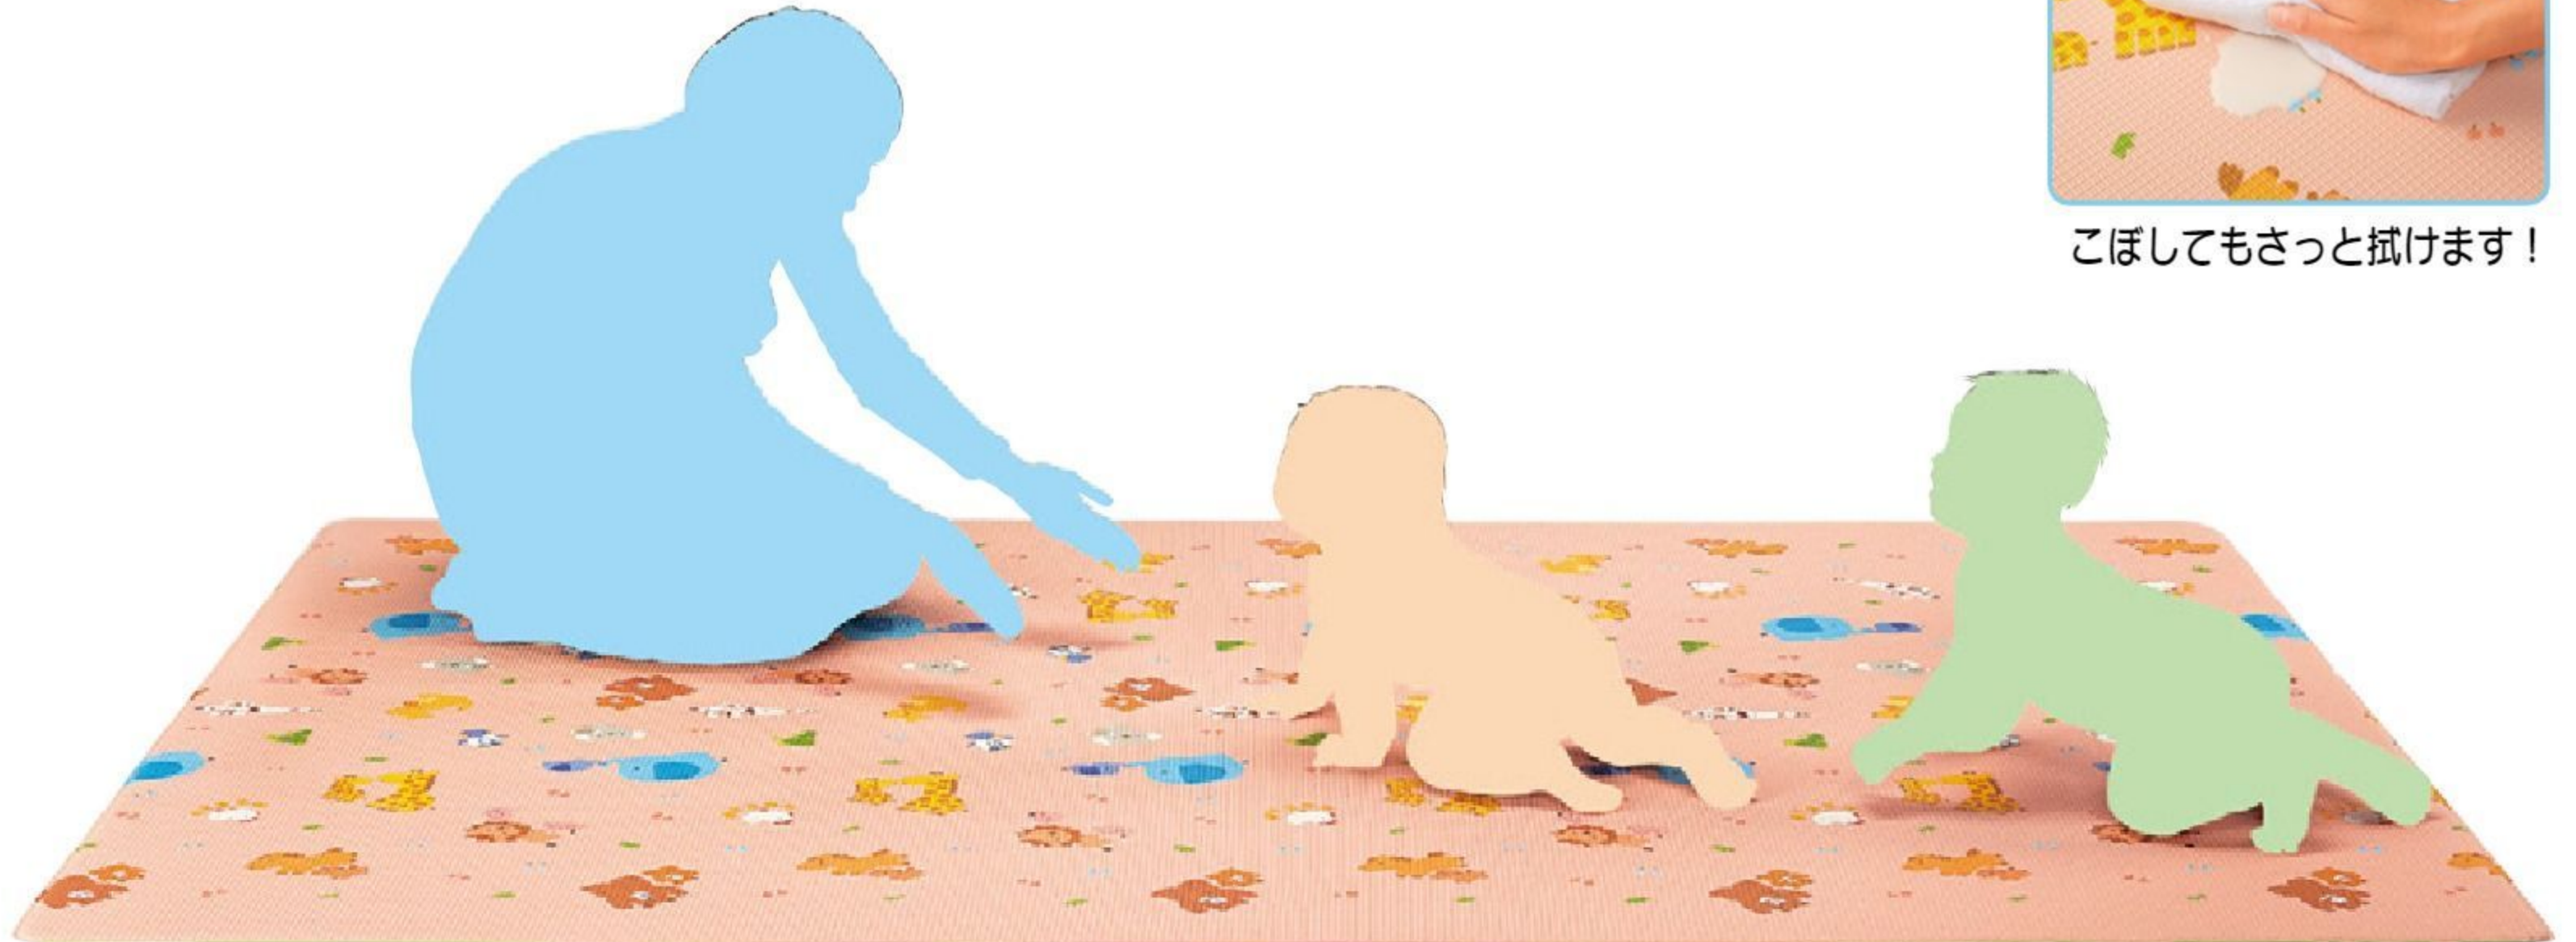

ハイハイクッションマット ワイド

オリジナル

#642425 10%税込 43,450円 / 本体 39,500円

【材質】塩化ビニール樹脂(ノンフタル酸)
【寸法】235×140×厚さ1.2cm 【重さ】9kg

赤ちゃんのはいはいを優しくサポートするやわらかく低反発マット。235×140cmのワイド判です。SGSの各種有害物質検査基準に適合。公益財団法人日本防災協会認定品。防水性の素材を使用しているため、水や汚れを簡単に拭き取ることができます。表面は滑りにくいエンボス加工。

※SGSは世界最大級の民間検査、審査登録機関です。

こぼしてもさっと拭けます！

乳幼児用ハイハイクッションマット

オリジナル

#642422 10%税込 29,700円 / 本体 27,000円

【材質】塩化ビニール樹脂(ノンフタル酸)
【寸法】185×125×厚さ1.2cm 【重さ】約5kg

はいはいなど、乳児の粗大運動に最適な低反発マットです。SGSの各種有害物質検査基準に適合。公益財団法人日本防災協会認定品。防水性の素材を使用しているため、水や汚れを簡単に拭き取ることができます。

※SGSは世界最大級の民間検査、審査登録機関です。