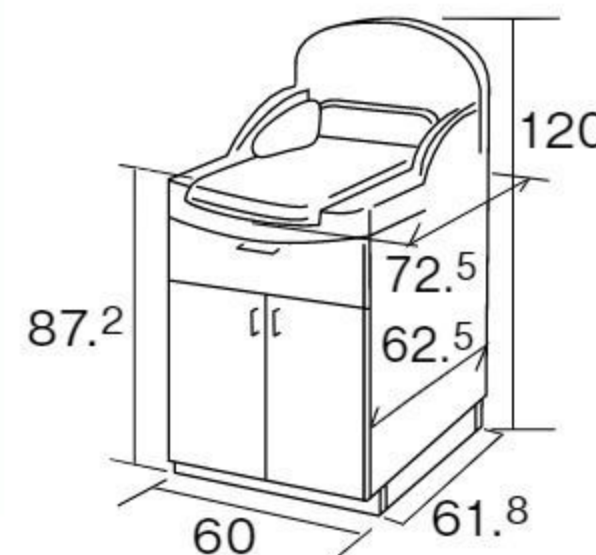

#640404 10%税込 **566,940円** / 本体 515,400円 運賃 設置費 水道工事

【材質】ポリエステル化粧合板、FRP
【重さ】46.6kg

すっきりとしたデザインの沐浴台です。サーモスタット付き水栓で、湯温の調節ができます。また、シャワーホースは伸縮自在で使いやすくなっています。

※給水、給湯、排水工事が必要です。
※寒冷地でもそのまま使用できます。

ベビーバス リフレッシュボード

#671043 10%税込 **334,730円** / 本体 304,300円 運賃

【材質】ポリエステル化粧合板、FRP、ポリウレタンレザー
【重さ】35.4kg

防水性マットや水に強いFRPを使用した、おむつ交換台です。ベビーバスユニットの隣にぴったりと取まります。便利な収納スペース付き。

ベビーバスユニットとの組み合わせ使用例

おむつ交換台ラクティ・ブラウン NEW

#671042 10%税込 **141,350円** / 本体 128,500円 運賃

【材質】アカマツ集成材
マット=ビニールレザー、
ポリウレタンフォーム

【重さ】26kg

腰に負担をかけずにおむつ交換ができます。棚板は可動式。安全ベルト付き。

オムツっ子 NR

#642005 10%税込 **132,000円** / 本体 120,000円 運賃

【材質】メラミン化粧合板、ビニールレザー
【重さ】24kg

ベッド下が広く空いたおむつ交換台です。

ベビーバス ハイタイプおむつ交換台(棚付き)