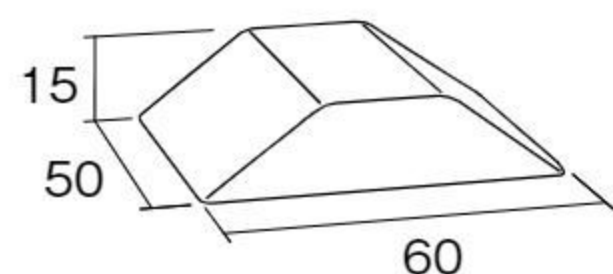

おやま #642843 10%税込 **22,550円** / 本体 20,500円 運賃
 さかみち #642842 10%税込 **34,100円** / 本体 31,000円 運賃
 かいだん #642841 10%税込 **34,100円** / 本体 31,000円 運賃

【材質】表地=ビニールレザー 芯材=ポリウレタンチップ
 【重さ】おやま=3kg さかみち=6.5kg かいだん=5.5kg
 【付属品】おやま=連結シート4枚 さかみち=連結シート8枚 かいだん=連結シート8枚
 のぼる、おりるなど乳幼児に必要な運動ができるはいはいマットです。ユニットの組み合わせにより、さまざまなコースが作れます。積み重ねてコンパクトに収納できます。