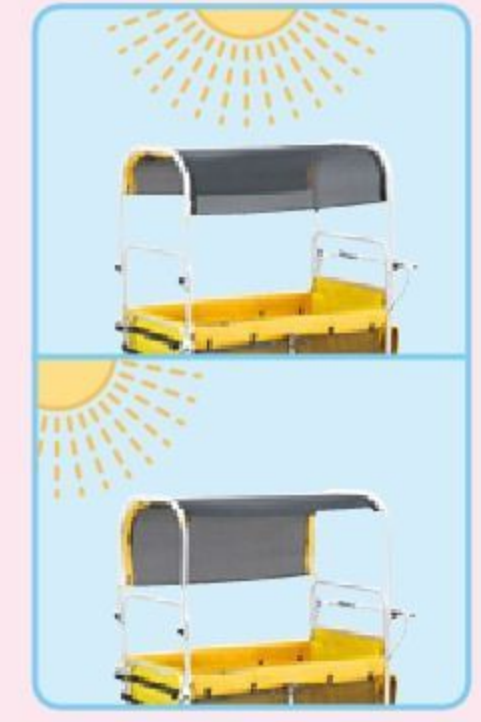

おひさまバス・ZOO(避難車兼用)

NEW オリジナル

#642260 10%税込 162,800円 / 本体 148,000円 **運賃**

【材質】フレーム=アルミニウム タイヤ=EVA樹脂、合成ゴム
シート=塩化ビニール樹脂ターポリン(公益財団法人日本防災協会認定品)、ポリウレタン、ポリエステル

【寸法】折りたたみ時=78×44×高さ130cm(日よけメッシュ含まず)

【重さ】27kg 【乗員】6~8人

【付属品】後部ポケット

前面の扉が倒れてスロープになる大型車です。ロック付きハンドブレーキを装備しています。

※お散歩車保護カバーLL P.345もご覧ください。

前面扉が大きく開いてスロープになります。

子どもの手が届かないように操作部をガードします。

ノーパンクタイヤ

別売の日よけメッシュを付けたまま、折りたためます。

後部にポケット付き

【別売】 **オリジナル**

お散歩車用 避難時防災シート

#642229 10%税込 12,100円 / 本体 11,000円 **運賃**

【別売】 **NEW オリジナル**

おひさまバス用 雨よけカバー

#642255 10%税込 13,200円 / 本体 12,000円

【材質】塩化ビニール樹脂

【寸法】103×60.5×高さ40cm

重さ訂正

【重さ】800g

急な雨に対応できる、おひさまバス用のレインカバーです。お散歩車にかぶせて、バックルベルトで簡単に取り付けられます。防災、制電、UVカットの生地を使用。

丸めて収納できます。

【別売】

おひさまバス用 日よけメッシュ

#642207 10%税込 27,500円 / 本体 25,000円 **運賃**

【材質】フレーム=アルミニウム シート=ポリエステル(UVカット樹脂加工)

【寸法】フレーム=幅60×高さ57cm シート=140×95cm

【重さ】1.3kg 【内容】フレーム2本、シート1枚、取り付け具

UVカット処理されたメッシュ素材の幌です。日光の向きに合わせて幌の位置を調節できます。

おさんぼスワニー(避難車兼用)

オリジナル

オープンタイプ #642220 10%税込 114,400円 / 本体 104,000円 **運賃**

4人シート #642221 10%税込 151,800円 / 本体 138,000円 **運賃**

6人シート #642222 10%税込 173,800円 / 本体 158,000円 **運賃**

【材質】フレーム=アルミニウム タイヤ=EVA樹脂、合成ゴム
シート=塩化ビニール樹脂ターポリン(公益財団法人日本防災協会認定品)、ナイロン

【重さ】オープンタイプ=21kg 4人シート=23kg 6人シート=24kg

【乗員】オープンタイプ=6人

4人シート=4~6人(立ち席2人) 6人シート=6人

【付属品】前後ポケット

子どもたちの乗せかたを3タイプから選べるお散歩車です。ロック付きハンドブレーキを装備。

※お散歩車保護カバーLL P.345もご覧ください。

オープンタイプ

6人シート

4人シート

前部と後部に取り外し式ポケット付き

通気性のよいメッシュ素材

オープンタイプ

座席のないタイプです。

子どもの手が届かないように操作部をガードします。

ノーパンクタイヤ

4人シート

中央部にスペースの余裕があります。

6人シート

向かい合わせに6人が座れます。

【別売】

おさんぼスワニー用 日よけメッシュ

#642223 10%税込 27,500円 / 本体 25,000円 **運賃**

【材質】フレーム=アルミニウム

シート=ポリエステル(UVカット樹脂加工)

【寸法】フレーム=幅60×高さ58cm シート=96×90cm

【重さ】1.3kg 【内容】フレーム2本、シート1枚、取り付け具

UVカット処理されたメッシュ素材の幌です。

使用例-日光の向きに合わせて幌の位置を調節できます。

【別売】 **オリジナル**

お散歩車用 避難時防災シート