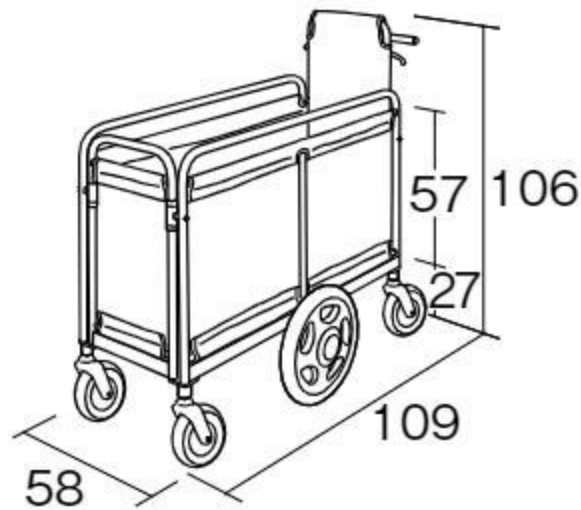

【寸法】折りたたみ時=29×139×106cm

【重さ】25kg

【乗員】3~4人

【付属品】開き止めバンド

スリムなお散歩車です。ロック付きハンドブレーキを装備。
厚さ29cmに折りたたんで収納できます。

抗菌

たたむと厚さ29cm

【別売】 **NEW**