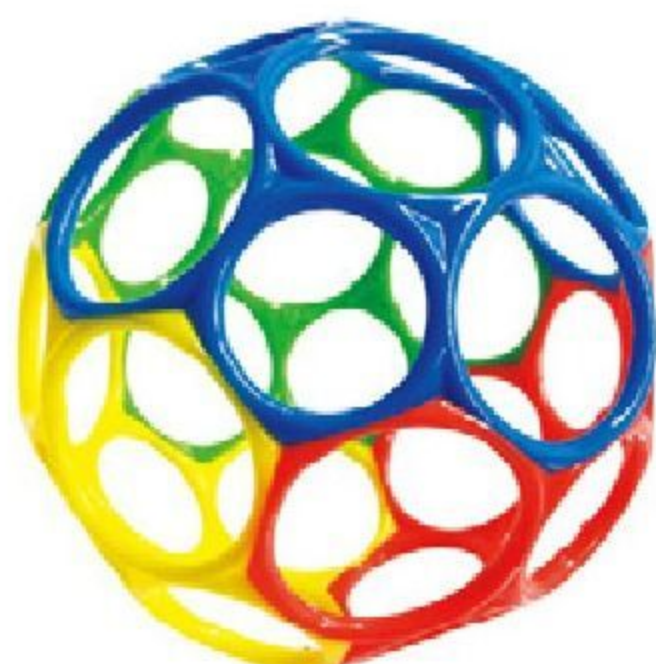

バギー(レッド)

カー(ブルー)

オーボール

#641901 10%税込 880円 / 本体 800円

【材質】ポリウレタン
【寸法】直径9cm
【重さ】30g

適度な柔軟性と網状の形を持つボールです。接着剤を使用していないので、なめても安心です。水洗いできます。0か月～。

ポリィカラフルラトル

#641912 各色 10%税込 1,650円 / 本体 1,500円

【材質】シリコン樹脂、ABS樹脂、ポリプロピレン

【寸法】10.5×10.5×12cm
【重さ】77g 【色】スカイブルー・レッド

シリコン樹脂製のやわらかい歯がためです。ラトルとしても使えます。6か月～。

絵本
保育図書

園舎づくり
保育環境備品
のご提案

椅子
テーブル
収納家具

環境備品

防災・
安全用品