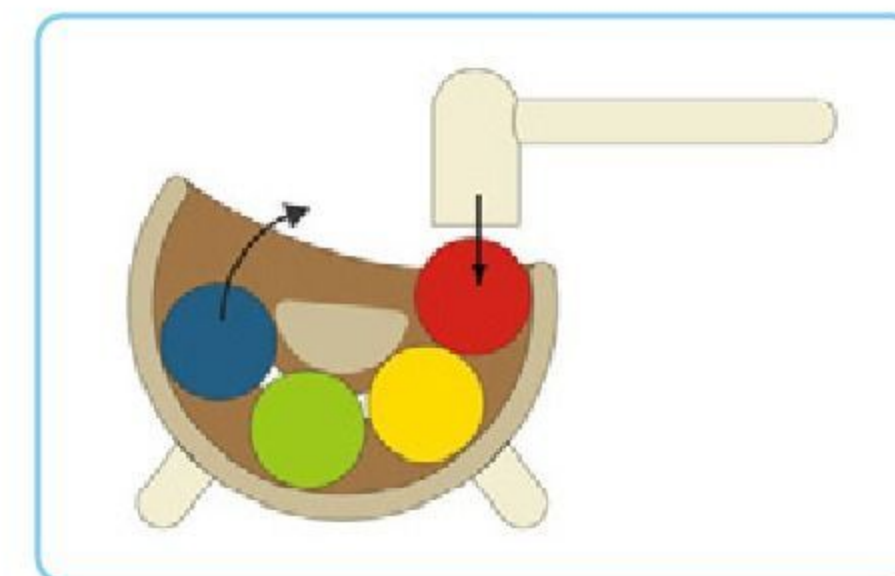

【材質】天然木、シリコン樹脂
【寸法】29.5×11×高さ9.5cm
【重さ】1kg

ハンマーでボールをたたいて落とします。
落としたボールは、本体中央から飛び出します。
1歳半～。

ミラクルパウンディング2

NEW

#641083 10%税込 6,600円 / 本体 6,000円

【材質】ラバーウッド
【寸法】18.3×8×高さ14.7cm
【重さ】600g

ハンマーでボールをたたく度に、中から
ボールが出てきます。2歳～。