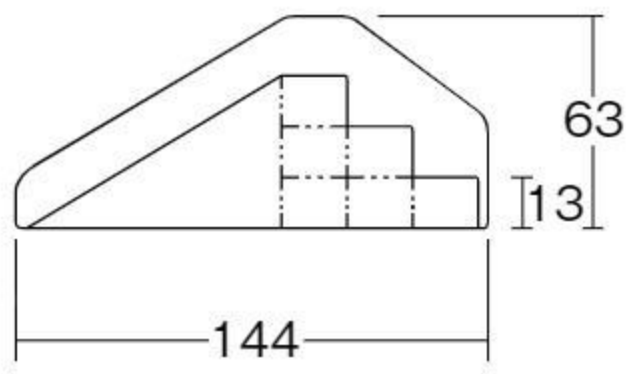

乳幼児用ソフト滑り台

オリジナル

#642492 10%税込 154,000円 / 本体 140,000円

運賃

1~2歳

【材質】表地=ビニールレザー
芯材=ポリウレタンフォーム、ラワン合板

【重さ】13.5kg

ソフトな素材を使用した、安全性の高い室内滑り台です。

背面