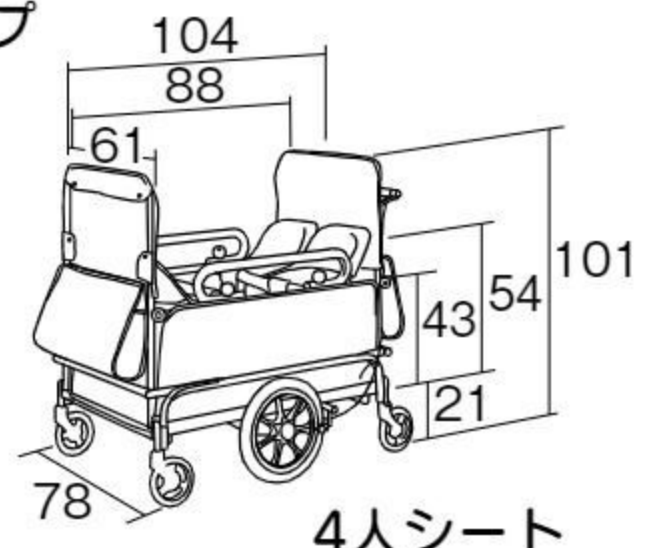

4人シート

前部と後部に取り外し式ポケット付き

通気性のよいメッシュ素材

オープンタイプ

座席のないタイプです。

子どもの手が届かないように操作部をガードします。