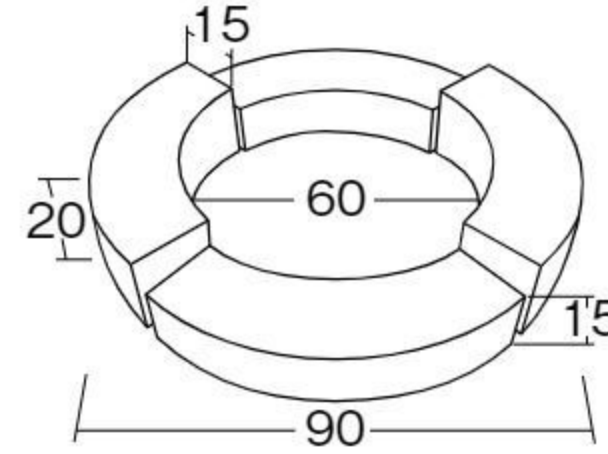

つかまり立ちクッション

オリジナル

#642493 10%税込 30,250円 / 本体 27,500円

運賃

【材質】表地=ビニールレザー
芯材=ポリウレタンフォーム

【重さ】6.8kg(セット)

乳児のつかまり立ちをサポートする室内遊具です。2種類の高さのクッションを面ファスナーで接続して設置します。裏面には滑り止め加工が施されています。

組み替え例