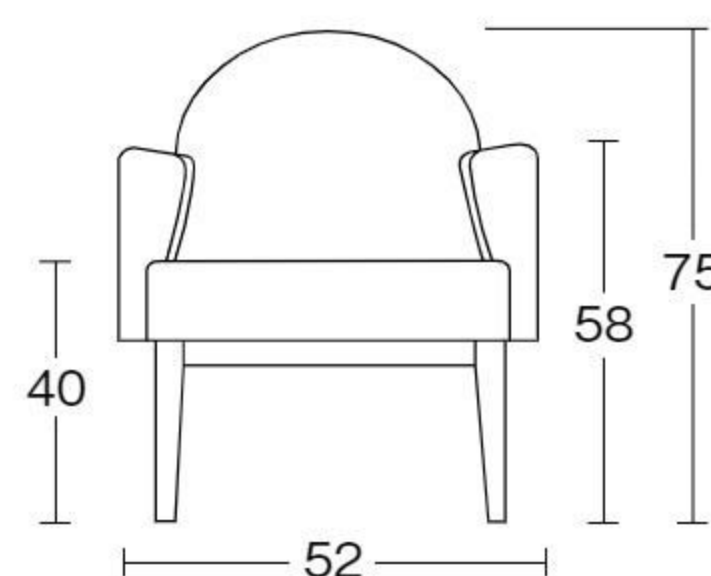

フェアリーチェアFC-50

#642114 10%税込 66,000円 / 本体 60,000円

抗菌

【材質】ブナ、ポリウレタン、ビニールレザー
【重さ】13kg

授乳用椅子です。座面の前
方が盛りあがっているの
で、楽な姿勢で授乳できま
す。