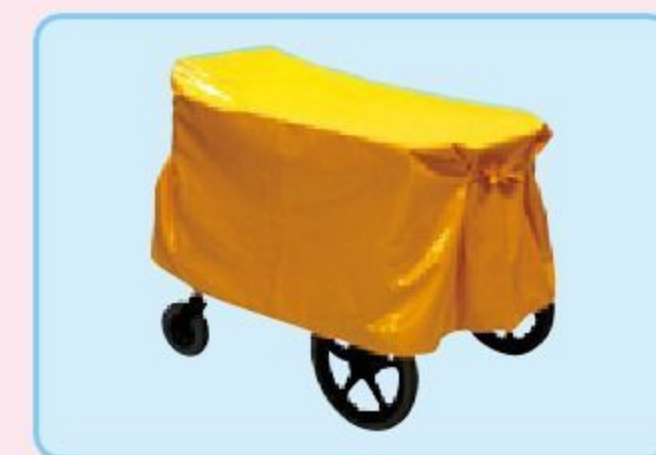

おさんぽ避難車 カルガモ

オリジナル

#642245 10%税込 **244,200円** / 本体 222,000円 **運賃**

【材質】フレーム=スチール(粉体塗装)
タイヤ=ポリウレタン
シート=塩化ビニール樹脂ターポリン
(公益財団法人日本防災協会認定品)

【寸法】折りたたみ時=156×26×高さ96cm

【重さ】30kg 【乗員】6~8人

不使用時は厚さ26cmに折りたたんで収納できます。

【別売】

おさんぽ避難車 カルガモ 日よけメッシュ

#642246 10%税込 **31,350円** / 本体 28,500円 **運賃**

日光の向きに合わせて幌の位置を調節できます。

【別売】

おさんぽ避難車 カルガモ 外カバー

#642247 10%税込 **27,500円** / 本体 25,000円 **運賃**

【別売】

防災手すりカバー おさんぽ避難車 カルガモ・スリム用

#642251 10%税込 **10,450円** / 本体 9,500円 **運賃**

【材質】ターポリン(防災加工) 緩衝材=発泡ポリエチレン

【重さ】350g 【内容】28cm1本、87cm2本

折りたたみ式おでかけ兼用避難車(防災)

#694205 10%税込 **228,800円** / 本体 208,000円 **運賃**

【材質】フレーム=スチール(粉体塗装) タイヤ=ポリウレタン
シート=塩化ビニール樹脂ターポリン(公益財団法人日本防災協会認定品)

【寸法】折りたたみ時=152×24×高さ96cm

【重さ】28kg 【乗員】6~8人

【付属品】防災手すりカバー

専用の日よけメッシュ(別売)ごと折りたためます。
ノーパンクタイヤと、ハンドブレーキ、パーキングブレーキを装備。乗降扉には2重ロック機能付き。

段差乗り越えバー

【別売】

折りたたみ式おでかけ兼用避難車(防災) 底レザーマット

#694204 10%税込 **15,400円** / 本体 14,000円 **運賃**

【材質】ビニールレザー 【寸法】55×92×厚さ4cm

【重さ】2kg

床に敷いて使います。クッション性があり、ソフトな乗り心地です。

【別売】

折りたたみ式おでかけ兼用避難車(防災) 日よけメッシュ

#694202 10%税込 **31,350円** / 本体 28,500円 **運賃**

【材質】アルミニウム、ポリエステル

おでかけ兼用避難車に付けたまま折りたためます。

【別売】

折りたたみ式おでかけ兼用避難車(防災) 外カバー

#694203 10%税込 **27,500円** / 本体 25,000円 **運賃**

【材質】ターポリン(防災加工)

【別売】

防災手すりカバー 折りたたみ式おでかけ兼用避難車用

#694206 10%税込 **14,850円** / 本体 13,500円 **運賃**

【材質】カバー=ターポリン(防災加工) 緩衝材=発泡ポリエチレン

【重さ】400g 【内容】20cm1本、28cm2本、42cm1本、87cm1本 交換用です。

おでかけ兼用避難車

#690111 10%税込 **199,650円** / 本体 181,500円 **運賃**

【材質】フレーム=スチール(粉体塗装)、合板
タイヤ=EVA樹脂、ポリプロピレン

【重さ】45kg 【乗員】8人

前面の扉が倒れてスロープになります。ノーパンクタイヤとハンドブレーキを装備。専用の日よけメッシュ(別売)を取り付けることができます。

【別売】

おでかけ兼用避難車用 収納カバー

#694209 10%税込 **27,500円** / 本体 25,000円 **運賃**

おでかけ兼用避難車用 専用内カバー

#694210 10%税込 **29,700円** / 本体 27,000円 **運賃**

【材質】ターポリン(防災加工)

【別売】

おでかけ兼用避難車用 日よけメッシュ

#691443 10%税込 **31,350円** / 本体 28,500円 **運賃**

【別売】

防災手すりカバー おでかけ兼用避難車用

#690112 10%税込 **7,700円** / 本体 7,000円 **運賃**

【材質】カバー=ターポリン(防災加工) 緩衝材=発泡ポリエチレン