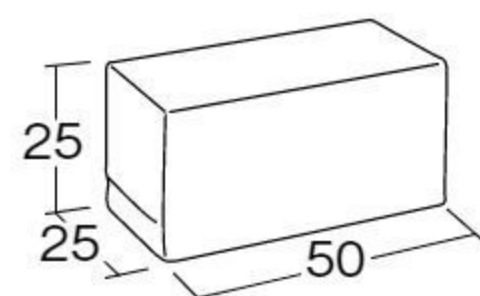

はいはいマット

NEW

おやま #642843 10%税込 **22,550円** / 本体 20,500円 運賃
さかみち #642842 10%税込 **34,100円** / 本体 31,000円 運賃
かいだん #642841 10%税込 **34,100円** / 本体 31,000円 運賃

【材質】表地=ビニールレザー 芯材=ポリウレタンチップ
【重さ】おやま=3kg さかみち=6.5kg かいだん=5.5kg
【付属品】おやま=連結シート4枚 さかみち=連結シート8枚 かいだん=連結シート8枚
のぼる、おりるなど乳幼児に必要な運動ができるはいはいマットです。ユニットの組み合わせにより、さまざまなコースが作れます。積み重ねてコンパクトに収納できます。

はいはいマット(タッチブロック)

NEW

#642845 10%税込 **41,250円** / 本体 37,500円 運賃

【材質】表地=ビニールレザー 芯材=ポリウレタンチップ
【重さ】10kg 【付属品】連結シート12枚

高さが異なる3種類のブロックセットです。はいはいマットシリーズと組み合わせて使用できます。つかまり立ちの補助としても使うことができます。

【別売】 NEW

はいはいマット用ワゴン 運賃
#642844 10%税込 **26,400円** / 本体 24,000円 シックハウス対策品

【材質】パイン集成材(オイル塗装)、ナイロン、ポリプロピレン

【重さ】4.5kg

固定ベルト付きの収納ワゴンです。ストッパー付きキャスターを装備。

プチサークルマット(2色セット)

NEW

#642846 10%税込 **36,300円** / 本体 33,000円 運賃

【材質】表地=ビニールレザー(抗菌剤練り込み) 芯材=ポリウレタンチップ

【重さ】3.6kg(セット)

【付属】連結テープ2本

乳幼児向けのクッションマットです。マットを立ててくぐったり、ふちにおもちゃを並べたり、さまざまな遊びが楽しめます。

抗菌

重さ訂正
2022.12.5~

絵本
保育図書

園舎づくり
保育環境備品
のご提案

椅子
テーブル
収納家具

環境備品

防災・
安全用品

給食用品

お昼寝用品
衛生用品

乳幼児
用品

積み木
ブロック
知育玩具

保育室
遊具

砂場用品
プール・
水遊び用品

園庭遊具

運動遊具

季節行事
用品

絵画制作
用品
楽器

視聴覚
用品

園児服
職員服

特別支援・
発達支援

学童保育
用品

新年度
用品