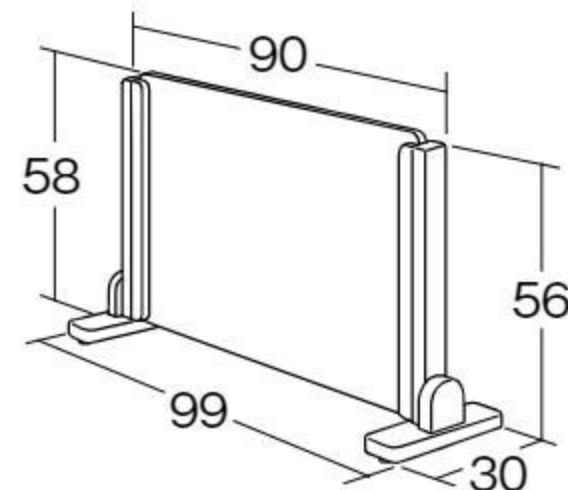

学童保育
用品

新年度
用品

スペースパーティション・木製 ソフトフリーコーナー NEW

#692909 10%税込 62,700円 / 本体 57,000円 運賃

【材質】ブナ(ポリウレタン塗装)、
シナ合板(ポリウレタン塗装)、EVA樹脂

【重さ】5kg
【付属品】コットンカバー

コットンカバー使用例

組み合わせ使用例(出入り口付き・L90+ソフトフリーコーナー+L90)