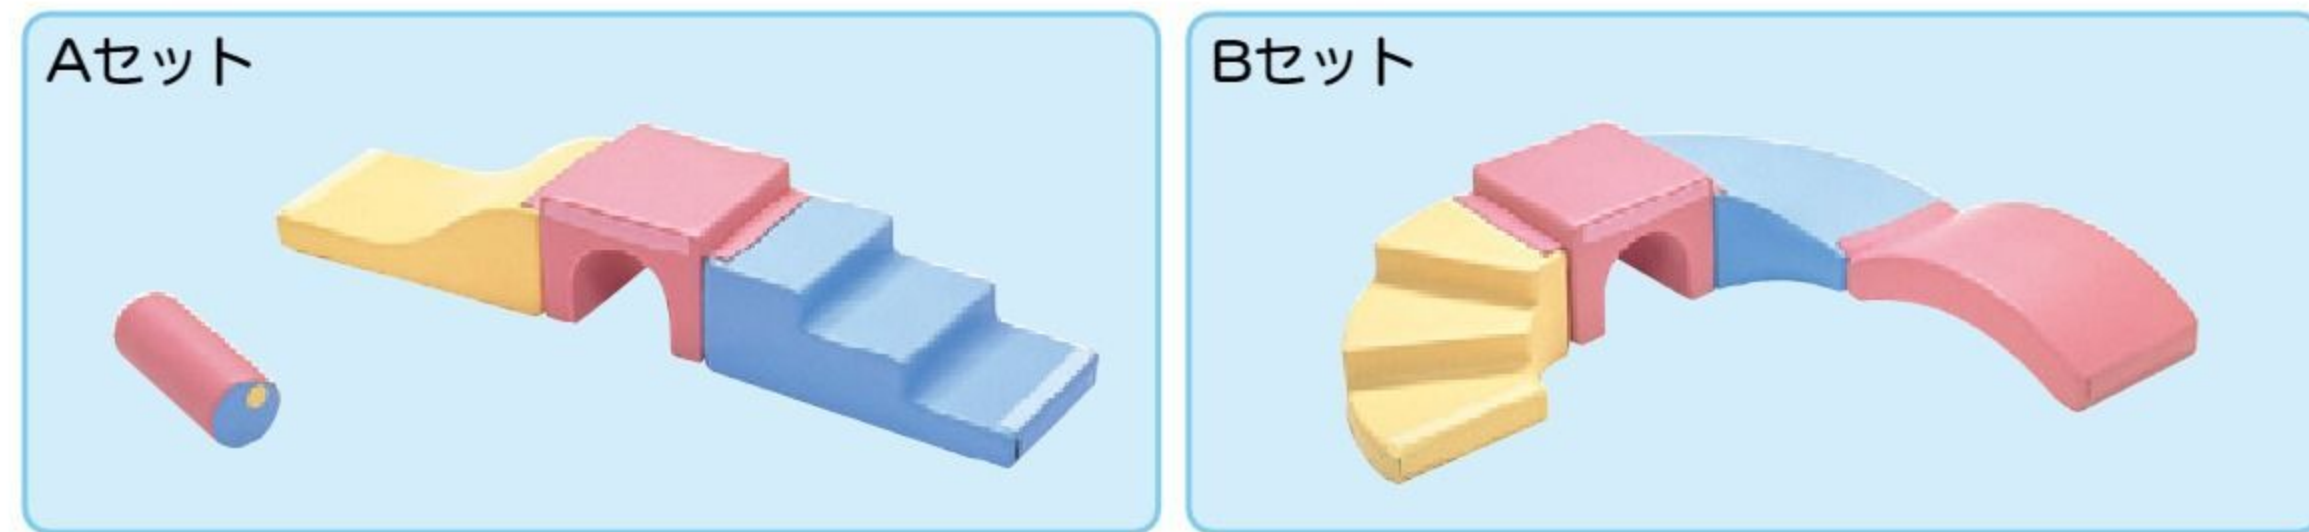

【材質】 ポリウレタンレザー、ポリスチレンフォーム

【重さ】 Aセット=6.2kg Bセット=7.8kg

【内容】 Aセット=坂ユニット、階段ユニット、アーチユニット、丸太ユニット
Bセット=アーチユニット、階段カーブユニット、坂カーブユニット、太鼓橋ユニット

のぼる、おりる、くぐるといった乳幼児に必要なとされる粗大運動が楽しみながら行えます。食品衛生法をクリアしたポリウレタンレザーを使用。ユニットの組み合わせにより、さまざまな形ができます。