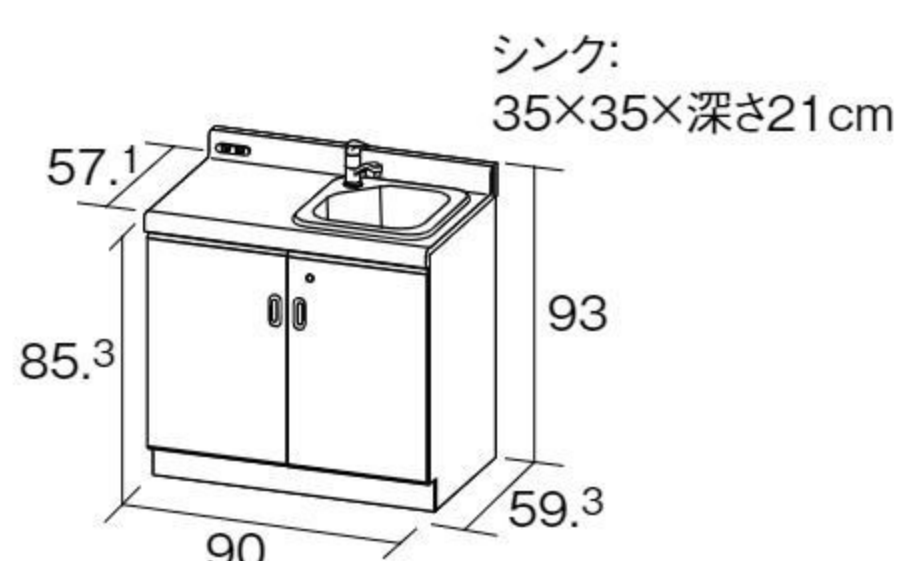

【材質】メラミン樹脂板(ポストフォーム加工)、
ポリエステル化粧板、ブナ シンク=FRP

【重さ】38.5kg

幅90cm、省スペースタイプの調乳作業台です。シングルレバー混合栓、2口の電源コンセントを備えています。

※給水、給湯、排水工事が必要です。

※寒冷地でもそのまま使用できます。

※付属コンセントに電子レンジをつなぐ場合は、必ず単独でご使用ください。(2口あるコンセントのもう1口は、あけておいてください。)