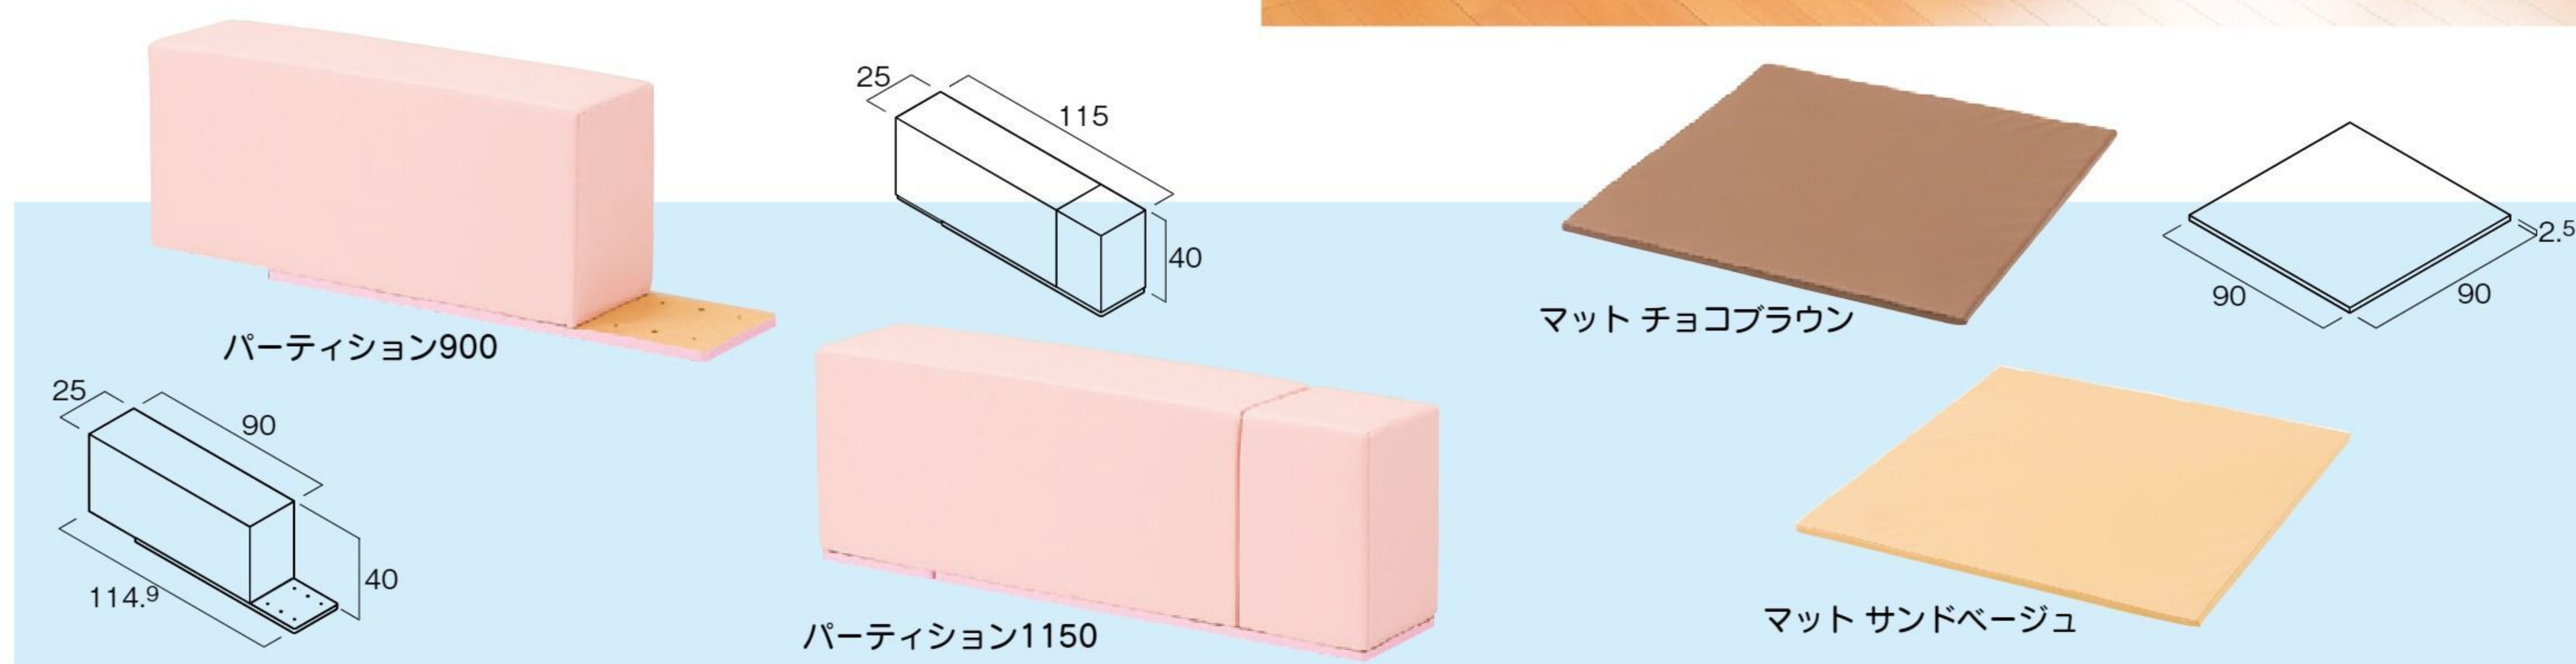

マット=ノンフタル酸ビニールレザー(表地)、
 ポリエチレンフォーム、ポリウレタンチップ(芯材)

【重さ】900=14.8kg 1150=16.6kg マット=1.9kg

【色】マット=チョコブラウン・サンドベージュ

2種類のパーティションとマットを組み合わせ、乳幼児のプレイコーナーが作れます。

※パーティションのクッション部分と地板部分はボルト留めされています。組み合わせる形に応じて外したり付けたりします。