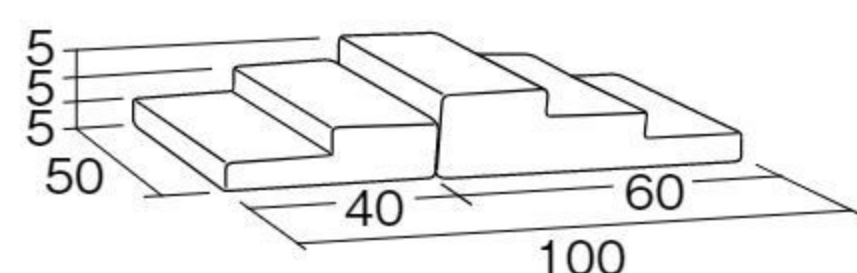

はいはいマット

NEW

おやま #642843 10%税込 **22,550円** / 本体 20,500円 運賃
さかみち #642842 10%税込 **34,100円** / 本体 31,000円 運賃
かいだん #642841 10%税込 **34,100円** / 本体 31,000円 運賃

【材質】表地=ビニールレザー 芯材=ポリウレタンチップ
【重さ】おやま=3kg さかみち=6.5kg かいだん=5.5kg
【付属品】おやま=連結シート4枚 さかみち=連結シート8枚 かいだん=連結シート8枚
のぼる、おりるなど乳幼児に必要な運動ができるはいはいマットです。ユニットの組み合わせにより、さまざまなコースが作れます。積み重ねてコンパクトに収納できます。

かいだん

はいはいマット(タッチブロック)

NEW

#642845 10%税込 **41,250円** / 本体 37,500円 運賃

【材質】表地=ビニールレザー 芯材=ポリウレタンチップ
【重さ】10kg 【付属品】連結シート12枚

高さが異なる3種類のブロックセットです。はいはいマットシリーズと組み合わせて使用できます。つかまり立ちの補助としても使うことができます。

【別売】 NEW

はいはいマット用ワゴン 運賃
#642844 10%税込 **26,400円** / 本体 24,000円 シックハウス対策品

【材質】パイン集成材(オイル塗装)、ナイロン、ポリプロピレン

【重さ】4.5kg

固定ベルト付きの収納ワゴンです。ストッパー付きキャスターを装備。

プチサークルマット(2色セット)

NEW

#642846 10%税込 **36,300円** / 本体 33,000円 運賃

【材質】表地=ビニールレザー(抗菌剤練り込み) 芯材=ポリウレタンチップ

【重さ】3.6kg(セット)

【付属】連結テープ2本

乳幼児向けのクッションマットです。マットを立ててくぐったり、ふちにおもちゃを並べたり、さまざまな遊びが楽しめます。

抗菌

重さ訂正
2022.12.5~

絵本
保育図書

園舎づくり
保育環境備品
のご提案

椅子
テーブル
収納家具

環境備品

防災・
安全用品

給食用品

お昼寝用品
衛生用品

乳幼児
用品

積み木
ブロック
知育玩具

保育室
遊具

砂場用品
プール・
水遊び用品

園庭遊具

運動遊具

季節行事
用品

絵画制作
用品
楽器

視聴覚
用品

園児服
職員服

特別支援・
発達支援

学童保育
用品

新年度
用品