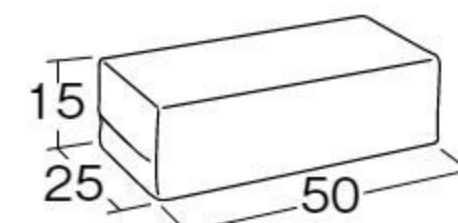

はいはいマット

NEW

おやま #642843 10%税込 **22,550円** / 本体 20,500円 運賃
さかみち #642842 10%税込 **34,100円** / 本体 31,000円 運賃
かいだん #642841 10%税込 **34,100円** / 本体 31,000円 運賃

【材質】表地=ビニールレザー 芯材=ポリウレタンチップ
【重さ】おやま=3kg さかみち=6.5kg かいだん=5.5kg
【付属品】おやま=連結シート4枚 さかみち=連結シート8枚 かいだん=連結シート8枚
のぼる、おりるなど乳幼児に必要な運動ができるはいはいマットです。ユニットの組み合わせにより、さまざまなコースが作れます。積み重ねてコンパクトに収納できます。

はいはいマット(タッチブロック)

NEW

#642845 10%税込 **41,250円** / 本体 37,500円 運賃

【材質】表地=ビニールレザー 芯材=ポリウレタンチップ
【重さ】10kg 【付属品】連結シート12枚

高さが異なる3種類のブロックセットです。はいはいマットシリーズと組み合わせて使用できます。つかまり立ちの補助としても使うことができます。

【別売】 NEW

はいはいマット用ワゴン 運賃
#642844 10%税込 **26,400円** / 本体 24,000円 シックハウス対策品

【材質】パイン集成材(オイル塗装)、ナイロン、ポリプロピレン

【重さ】4.5kg

固定ベルト付きの収納ワゴンです。ストッパー付きキャスターを装備。

プチサークルマット(2色セット)

NEW

#642846 10%税込 **36,300円** / 本体 33,000円 運賃

【材質】表地=ビニールレザー(抗菌剤練り込み) 芯材=ポリウレタンチップ

【重さ】3.6kg(セット)

【付属】連結テープ2本

乳幼児向けのクッションマットです。マットを立ててくぐったり、ふちにおもちゃを並べたり、さまざまな遊びが楽しめます。

抗菌

重さ訂正
2022.12.5~

絵本
保育図書

園舎づくり
保育環境備品
のご提案

椅子
テーブル
収納家具

環境備品

防災・
安全用品

給食用品

お昼寝用品
衛生用品

乳幼児
用品

積み木
ブロック
知育玩具

保育室
遊具

砂場用品
プール・
水遊び用品

園庭遊具

運動遊具

季節行事
用品

絵画制作
用品
楽器

視聴覚
用品

園児服
職員服

特別支援・
発達支援

学童保育
用品

新年度
用品