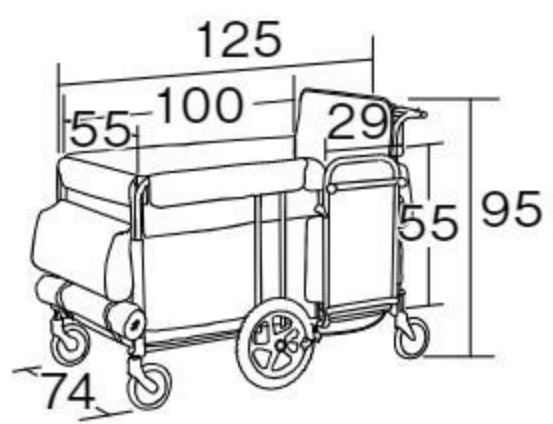

交通安全おさんぽ車(避難車兼用)

オリジナル

#642209 10%税込 162,800円 / 本体 148,000円 運賃

【材質】フレーム=アルミニウム タイヤ=EVA樹脂、合成ゴム
シート=塩化ビニール樹脂ターポリン(公益財団法人日本防災協会認定品)

【重さ】25kg 【乗員】6~8人

【付属品】前後ポケット、避難時防災シート(公益財団法人日本防災協会認定品)

車体側面に反射テープを付けるなど、交通安全に配慮したお散歩車です。ロック付きハンドブレーキを装備。

※お散歩車保護カバーLL P.345もご覧ください。

避難時防災シート

通気性のよいメッシュ素材

前部と後部にポケット付き

反射テープ

ノーパンクタイヤ