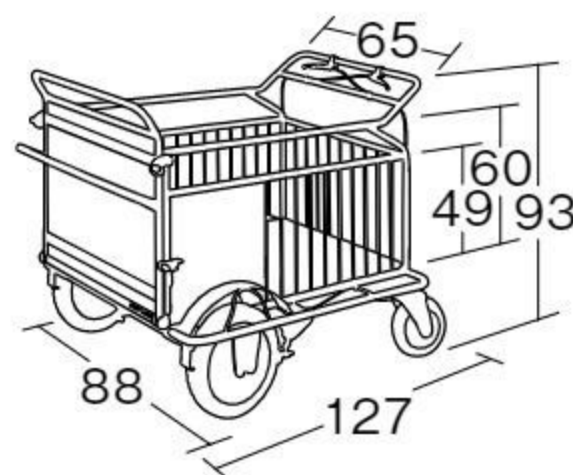

【重さ】400g 【内容】20cm1本、28cm2本、42cm1本、87cm1本 交換用です。

おでかけ兼用避難車

#690111 10%税込 **199,650円** / 本体 181,500円 **運賃**

【材質】フレーム=スチール(粉体塗装)、合板
タイヤ=EVA樹脂、ポリプロピレン

【重さ】45kg 【乗員】8人

前面の扉が倒れてスロープになります。ノーパンクタイヤとハンドブレーキを装備。専用の日よけメッシュ(別売)を取り付けることができます。