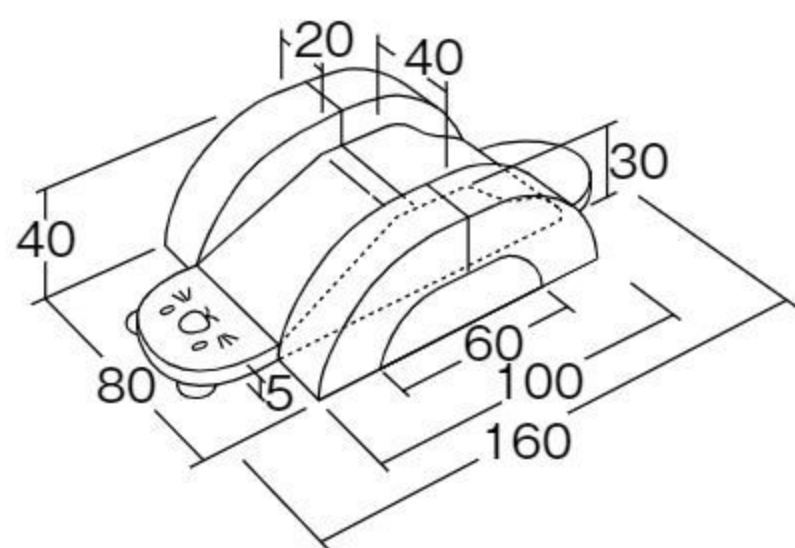

ラッコのあんよクッションマット

#642488 10%税込 **132,000円** / 本体 120,000円 **運賃**

【材質】表地=塩化ビニール樹脂(ノンフタル酸)
芯材=ポリウレタンフォーム

【重さ】11kg

ラッコの形をした乳幼児用滑り台です。手足のパーツを組み替えて、つかまり立ちのサポート遊具としても使えます。面ファスナーで簡単に分解組み立てができます。

組み立て例