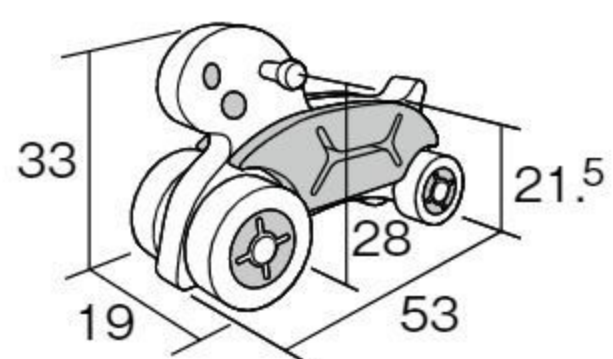

アニマルソフトカート

かめ #640392 10%税込 **14,300**円 / 本体 13,000円

きりん #640391 10%税込 **14,300**円 / 本体 13,000円

【材質】本体=EVA樹脂 車軸=スチール
グリップ=TPE

【重さ】カメ=1.35kg キリン=1.45kg
【耐荷重】16kg

乳幼児が安心して遊べるやわらか素材の乗用玩具。室内用です。1～3歳。