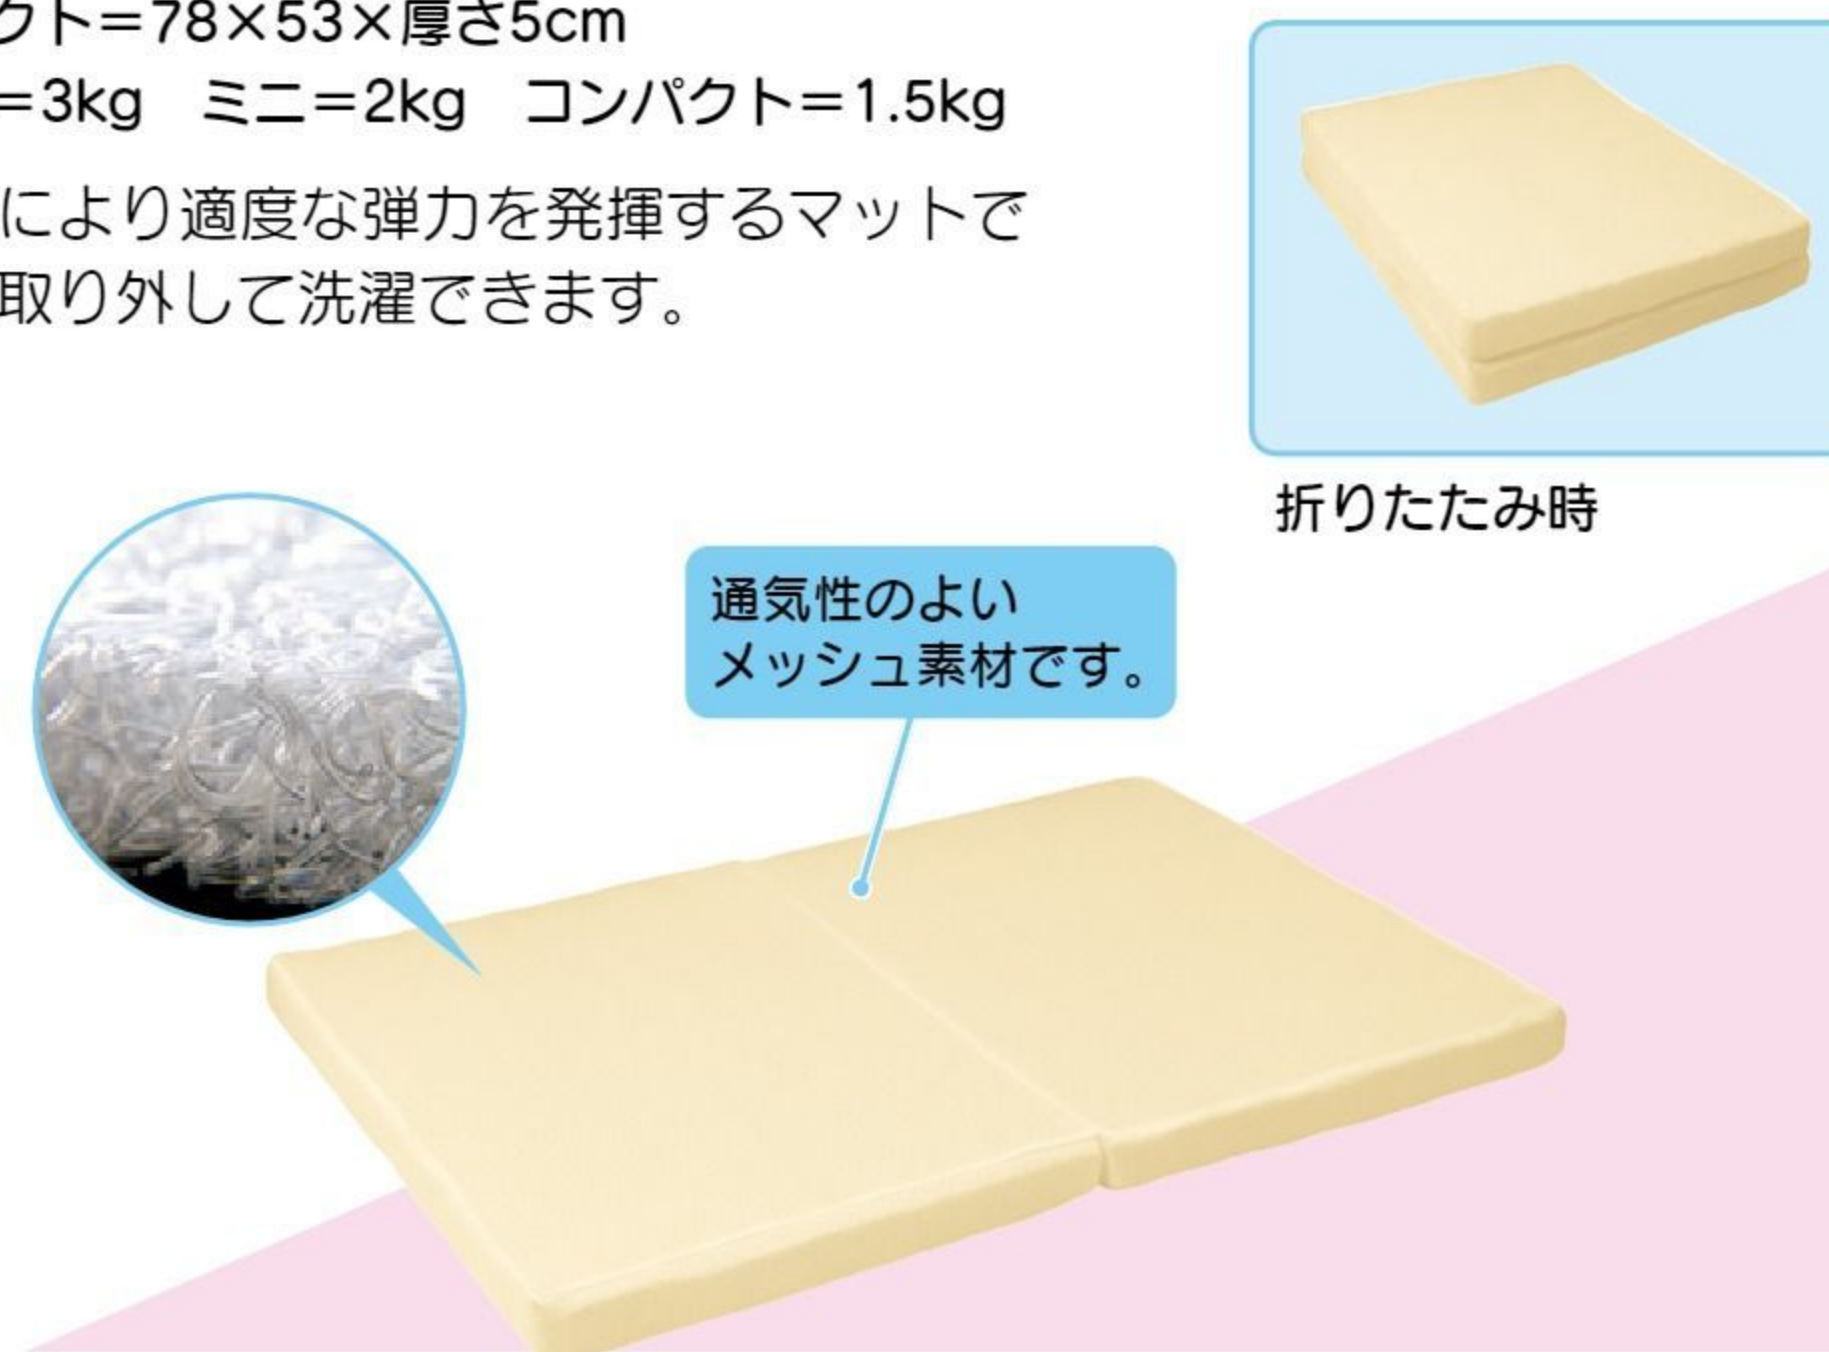

ベッド用高反発マット

ワイド #671061 10%税込 **18,700円** / 本体 17,000円

ミニ #671062 10%税込 **16,500円** / 本体 15,000円

コンパクト #671063 10%税込 **15,950円** / 本体 14,500円

【材質】カバー=ポリエステル100% 芯材=プラスチック
【寸法】ワイド=120×70×厚さ5cm ミニ=90×60×厚さ5cm
コンパクト=78×53×厚さ5cm

【重さ】ワイド=3kg ミニ=2kg コンパクト=1.5kg

空気層の作用により適度な弾力を発揮するマットで
す。カバーは取り外して洗濯できます。