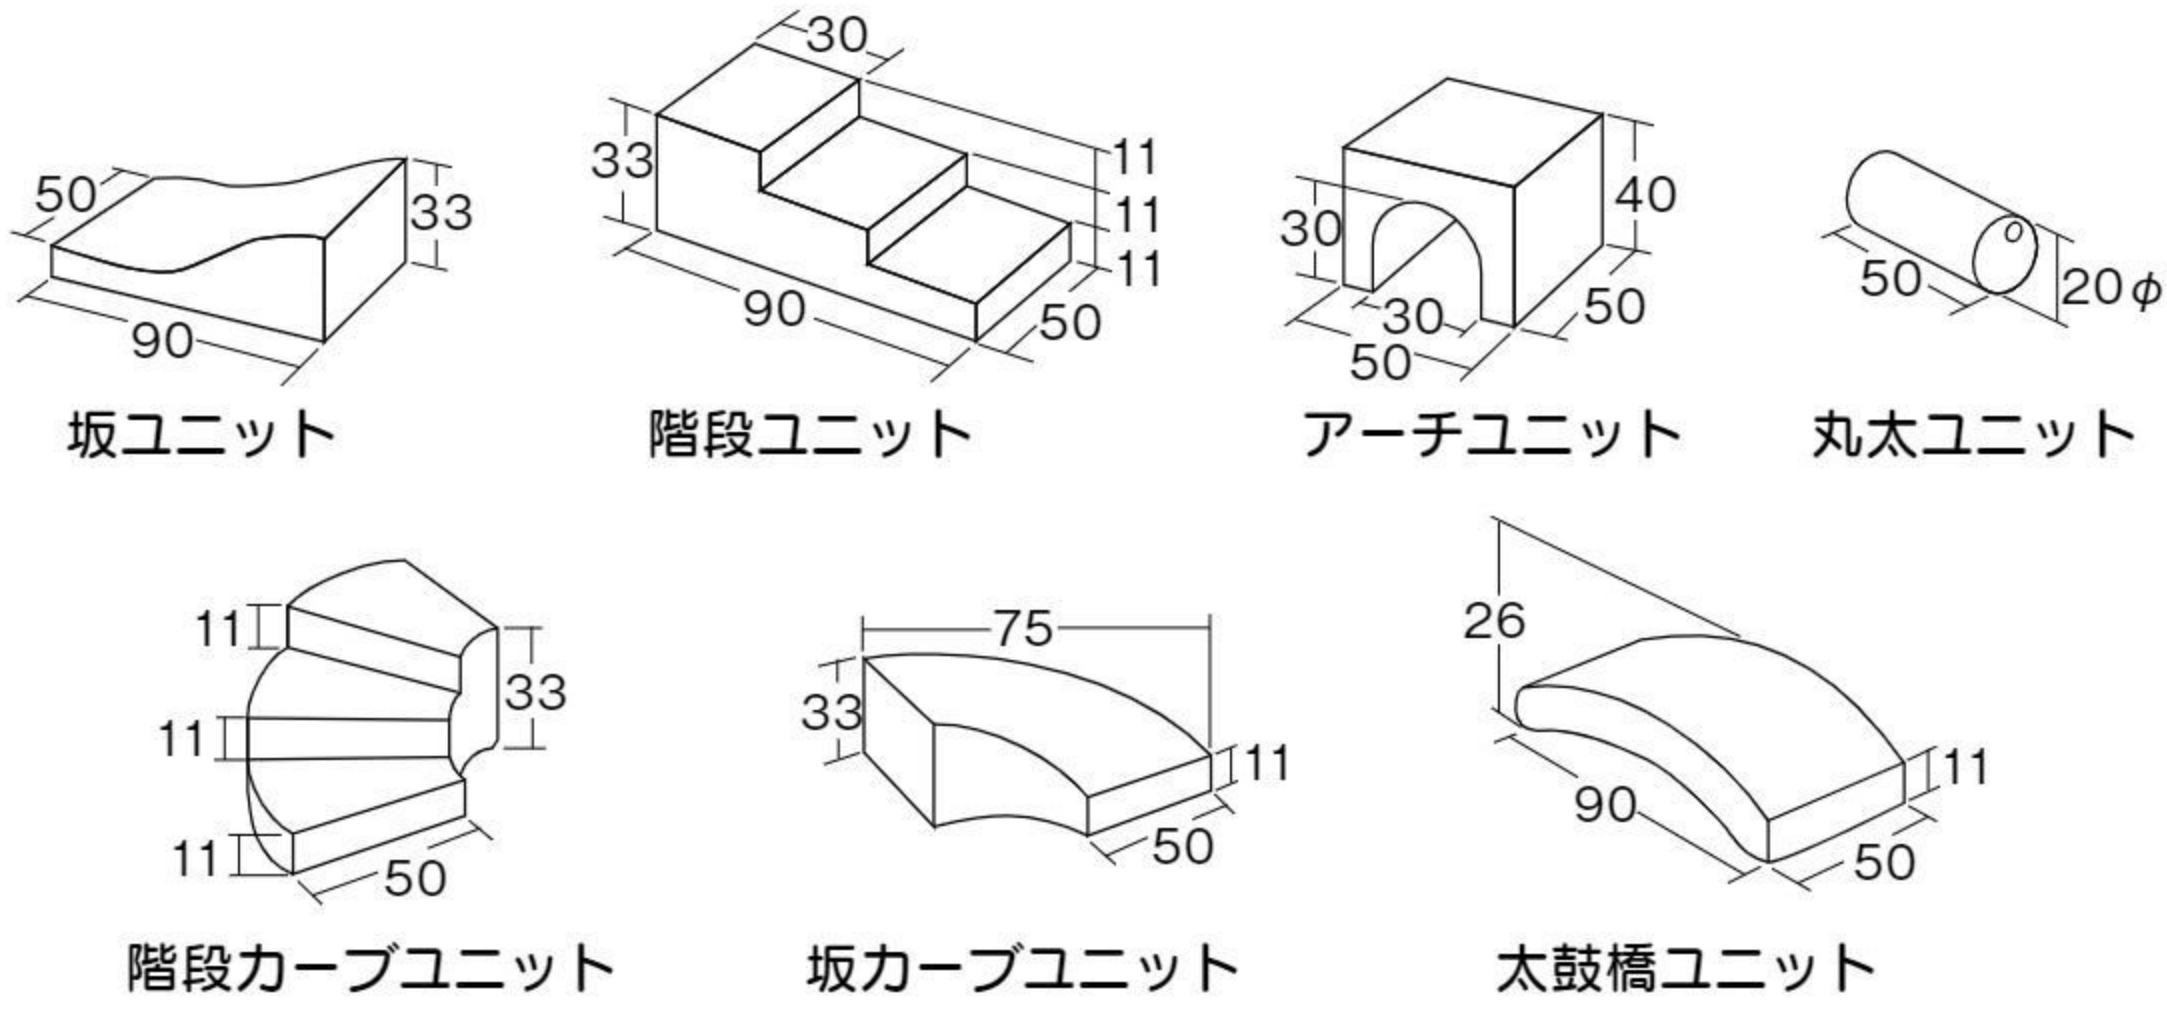

【材質】 ポリウレタンレザー、ポリスチレンフォーム

【重さ】 Aセット=6.2kg Bセット=7.8kg

【内容】 Aセット=坂ユニット、階段ユニット、アーチユニット、丸太ユニット
Bセット=アーチユニット、階段カーブユニット、坂カーブユニット、太鼓橋ユニット

のぼる、おりる、くぐるといった乳幼児に必要なとされる粗大運動が楽しみながら行えます。食品衛生法をクリアしたポリウレタンレザーを使用。ユニットの組み合わせにより、さまざまな形ができます。