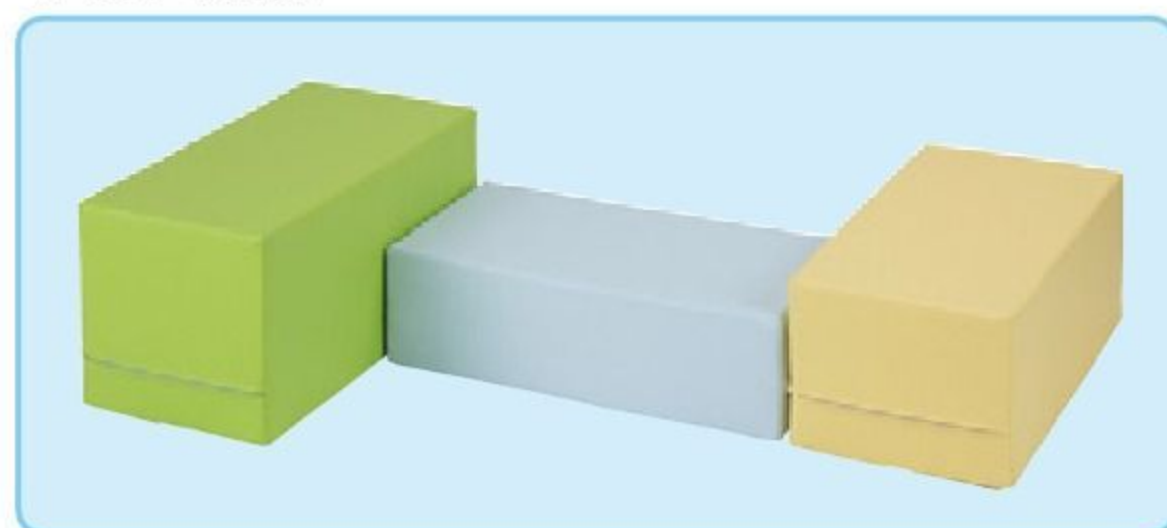

組み替え例

【別売】 NEW

はいはいマット用ワゴン 運賃
#642844 10%税込 **26,400円** / 本体 24,000円 シックハウス対策品

【材質】パイン集成材(オイル塗装)、ナイロン、ポリプロピレン

【重さ】4.5kg

固定ベルト付きの収納ワゴンです。ストッパー付きキャスターを装備。