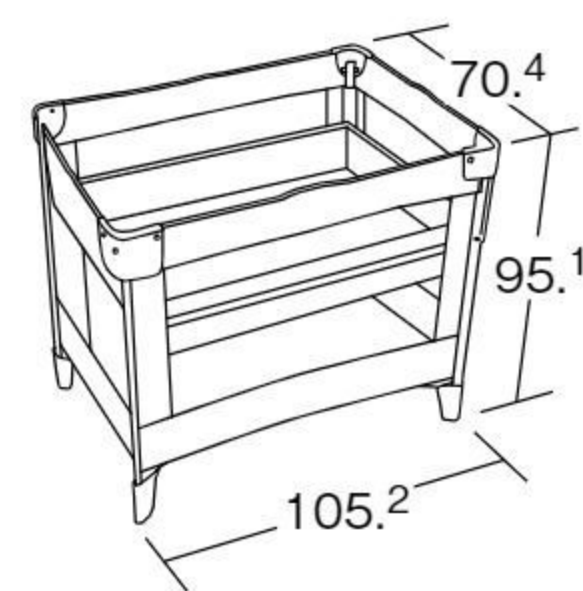

ネムリラFF

#640461 各色 10%税込 28,600円 / 本体 26,000円

【材質】フレーム=ポリプロピレン、アルミニウム シート=ポリエステル、綿
【重さ】8.6kg 【色】セサミグレー・ダークブラウン

ベッドからチェアまで、背もたれの角度を5段階に調節できます。ベッド部分は手動で滑らかにスイングします。シートは取り外して洗濯できます。

絵本
保育図書

園舎づくり
保育環境備品
のご提案

椅子
テーブル
収納家具

環境備品

防災・
安全用品

給食用品

お昼寝用品
衛生用品

乳幼児
用品

積み木
ブロック
知育玩具

保育室
遊具

砂場用品
プール・
水遊び用品

園庭遊具

運動遊具

季節行事
用品

絵画制作
用品
楽器

視聴覚
用品

園児服
職員服

特別支援・
発達支援

学童保育
用品

新年度
用品

ラック・プルメア

#640422 10%税込 26,400円 / 本体 24,000円

【材質】本体=ポリプロピレン、スチール シート=ポリエステル、綿
【寸法】幅57×奥行81.7~88.8×高さ38.7~74.5cm
【重さ】5.2kg

優しく押すとゆりかごのようにゆれる乳児用ロッキングチェアです。レバー調節の簡単リクライニングで、赤ちゃんの快適な姿勢を保ちます。

※シートの絵柄は変更される場合があります。

スマートビブ

#640113 各色 10%税込 1,210円 / 本体 1,100円

海外
ブランド

【材質】シリコン樹脂 【寸法】22×32.5×厚さ3cm 【重さ】70g
【色】ベビーブルー・ベビーピンク・パステルイエロー

優しい手触りのシリコン製お食事エプロンです。大きなポケットが食べこぼしを受け止めます。汚れが落ちやすく清潔に保てます。首回りは3段階に調節可能。

ココネルエアープラス AB

NEW

#642045 各色 10%税込 36,300円 / 本体 33,000円

【材質】スチール、ポリプロピレン、ABS樹脂、ポリアミド、
ポリエステル、MDF

【寸法】折りたたみ時=26×26×高さ95.1cm

【重さ】14.5kg

【色】グレー・ホワイトベージュ

【耐荷重】13kg 【付属品】収納袋

コンパクトに折りたためるベビーベッドです。マットは、取り外して洗濯機で丸洗いできます。キャスター付き。0~2歳。

折りたたみ時