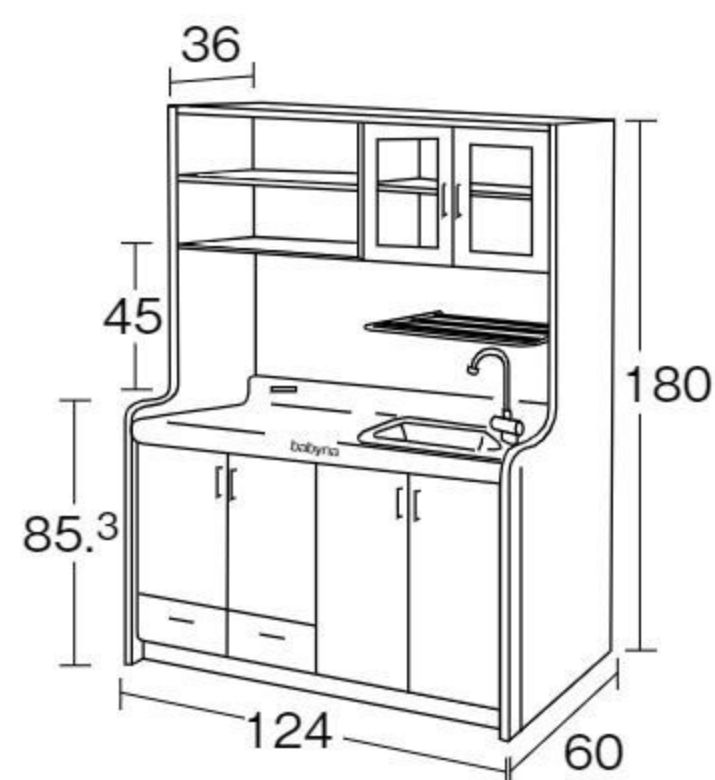

ベビーナ ミルクユニット

#640405 10%税込 **836,880円** / 本体 760,800円 運賃 設置費 水道工事

シック
ハウス
対策品

【材質】メラミン化粧板、ポリエステル化粧板、ブナ
シンク=FRP

【重さ】50kg

作業スペースや収納部分が広く、調乳や離乳食の準備をスムーズに行うことができるミルクユニットです。

※給水、給湯、排水工事が必要です。

※寒冷地でもそのまま使用できます。

※付属コンセントに電子レンジをつなぐ場合は、必ず単独でご使用ください。(2口あるコンセントのもう1口は、あけておいてください。)

ベビーナミルクユニットとの組み合わせ使用例

絵本
保育図書

園舎づくり
保育環境備品
のご提案

椅子
テーブル
収納家具

環境備品

防災・
安全用品

給食用品

お昼寝用品
衛生用品

乳幼児
用品

積み木
ブロック
知育玩具

保育室
遊具

砂場用品
プール・
水遊び用品

園庭遊具

運動遊具

季節行事
用品

絵画制作
用品
楽器

視聴覚
用品

園児服
職員服

特別支援・
発達支援

学童保育
用品

新年度
用品

ベビーナ ミールユニット

#671044 10%税込 **297,770円** / 本体 270,700円 運賃

シック
ハウス
対策品

【材質】メラミン化粧板、ポリエステル化粧板、ブナ
【重さ】45.8kg

調乳や離乳食の準備などに便利な電子レンジを置くことができるミールユニットです。上段の棚は可動式になっています。コンセント2口付き。

※付属コンセントに電子レンジをつなぐ場合は、必ず単独でご使用ください。(2口あるコンセントのもう1口は、あけておいてください。)