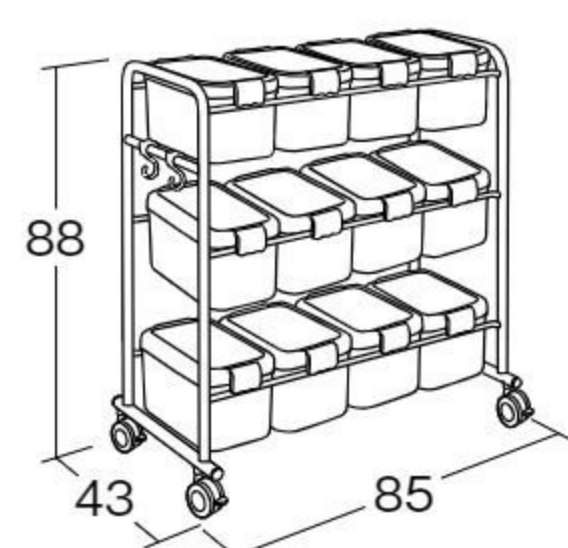

おむつ収納ワゴン 12人用

#663051 10%税込 **59,400円** / 本体 54,000円 運賃 抗菌
【材質】本体=スチール 抗菌おむつ収納バケツ=ポリプロピレン
【寸法】抗菌おむつ収納バケツ=18×33×高さ17cm
【重さ】本体=7kg 抗菌おむつ収納バケツ=450g
【容量】抗菌おむつ収納バケツ=7ℓ
【付属品】抗菌おむつ収納バケツ12個、S字フック2個、名前シール12枚
使用済みおむつの収納ワゴンです。移動に便利なキャスター付き。バケツは抗菌仕様、ふたにゴムパッキンが付いているので、臭気ももれません。

【別売】抗菌おむつ収納バケツ
#663052 10%税込 **2,200円** / 本体 2,000円 運賃 抗菌