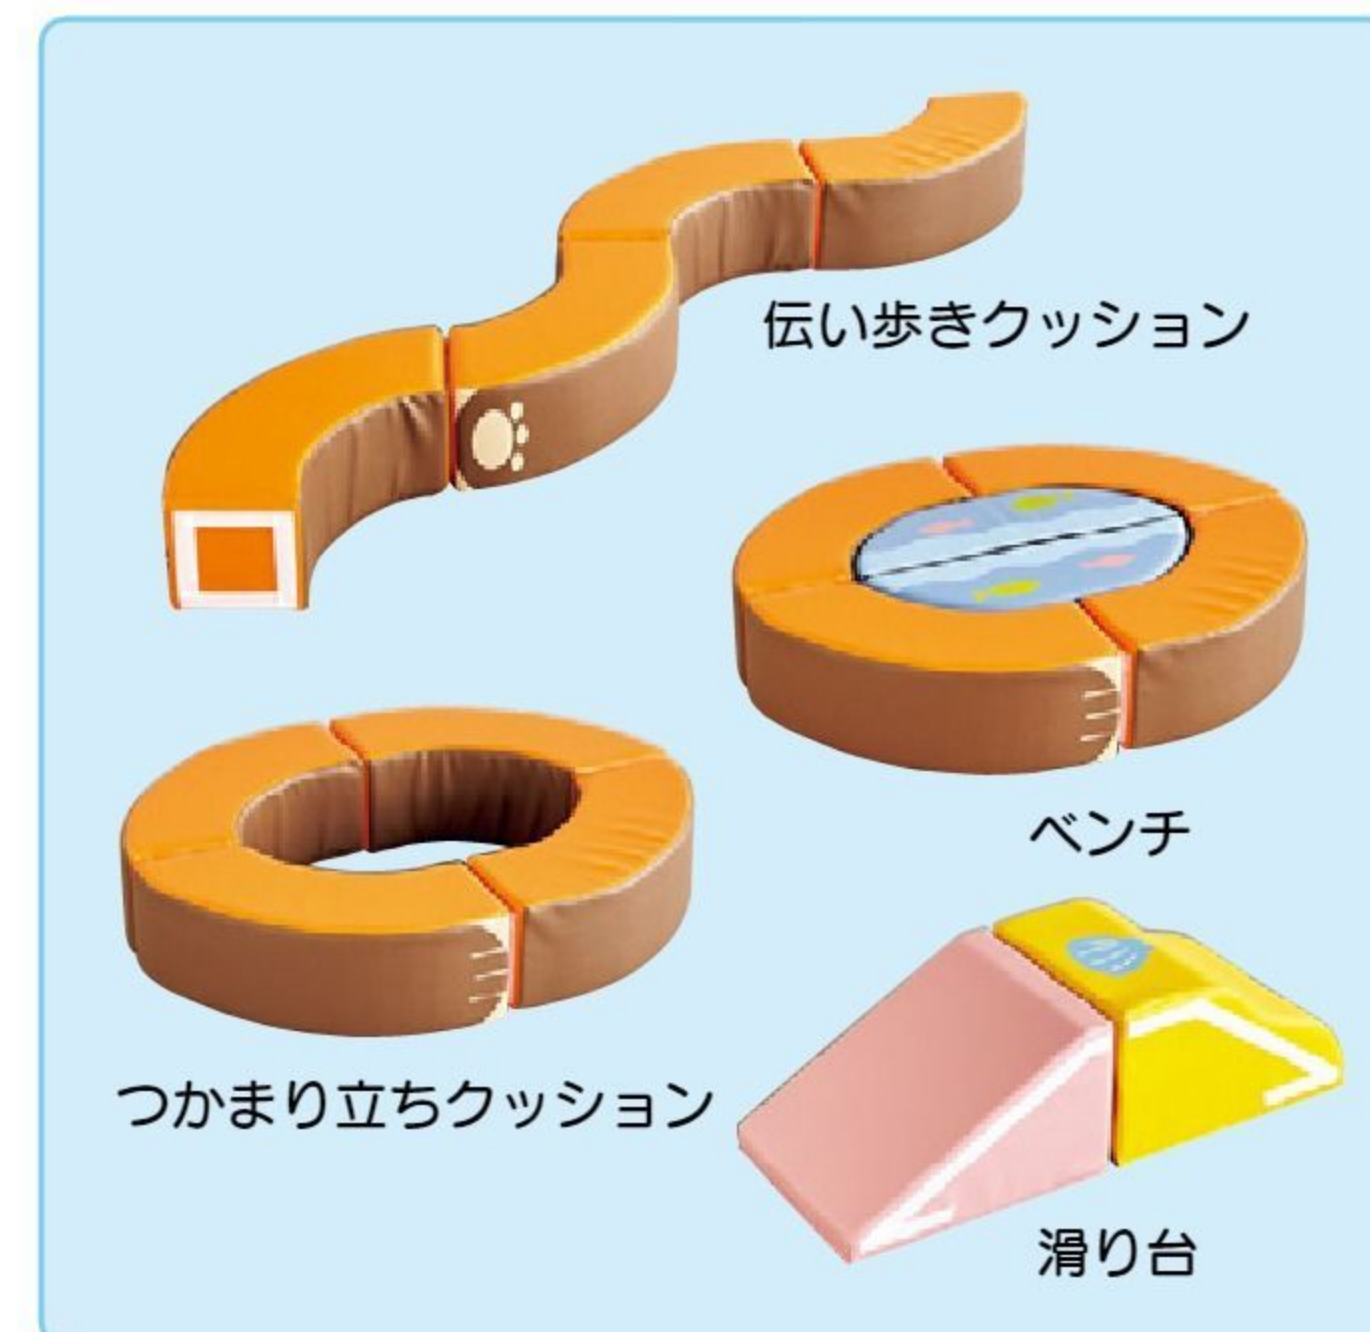

ラッコのあんよクッションマット

#642488 10%税込 **132,000円** / 本体 120,000円 **運賃**

【材質】表地=塩化ビニール樹脂(ノンフタル酸)
芯材=ポリウレタンフォーム

【重さ】11kg

ラッコの形をした乳幼児用滑り台です。手足のパーツを組み替えて、つかまり立ちのサポート遊具としても使えます。面ファスナーで簡単に分解組み立てができます。

組み立て例