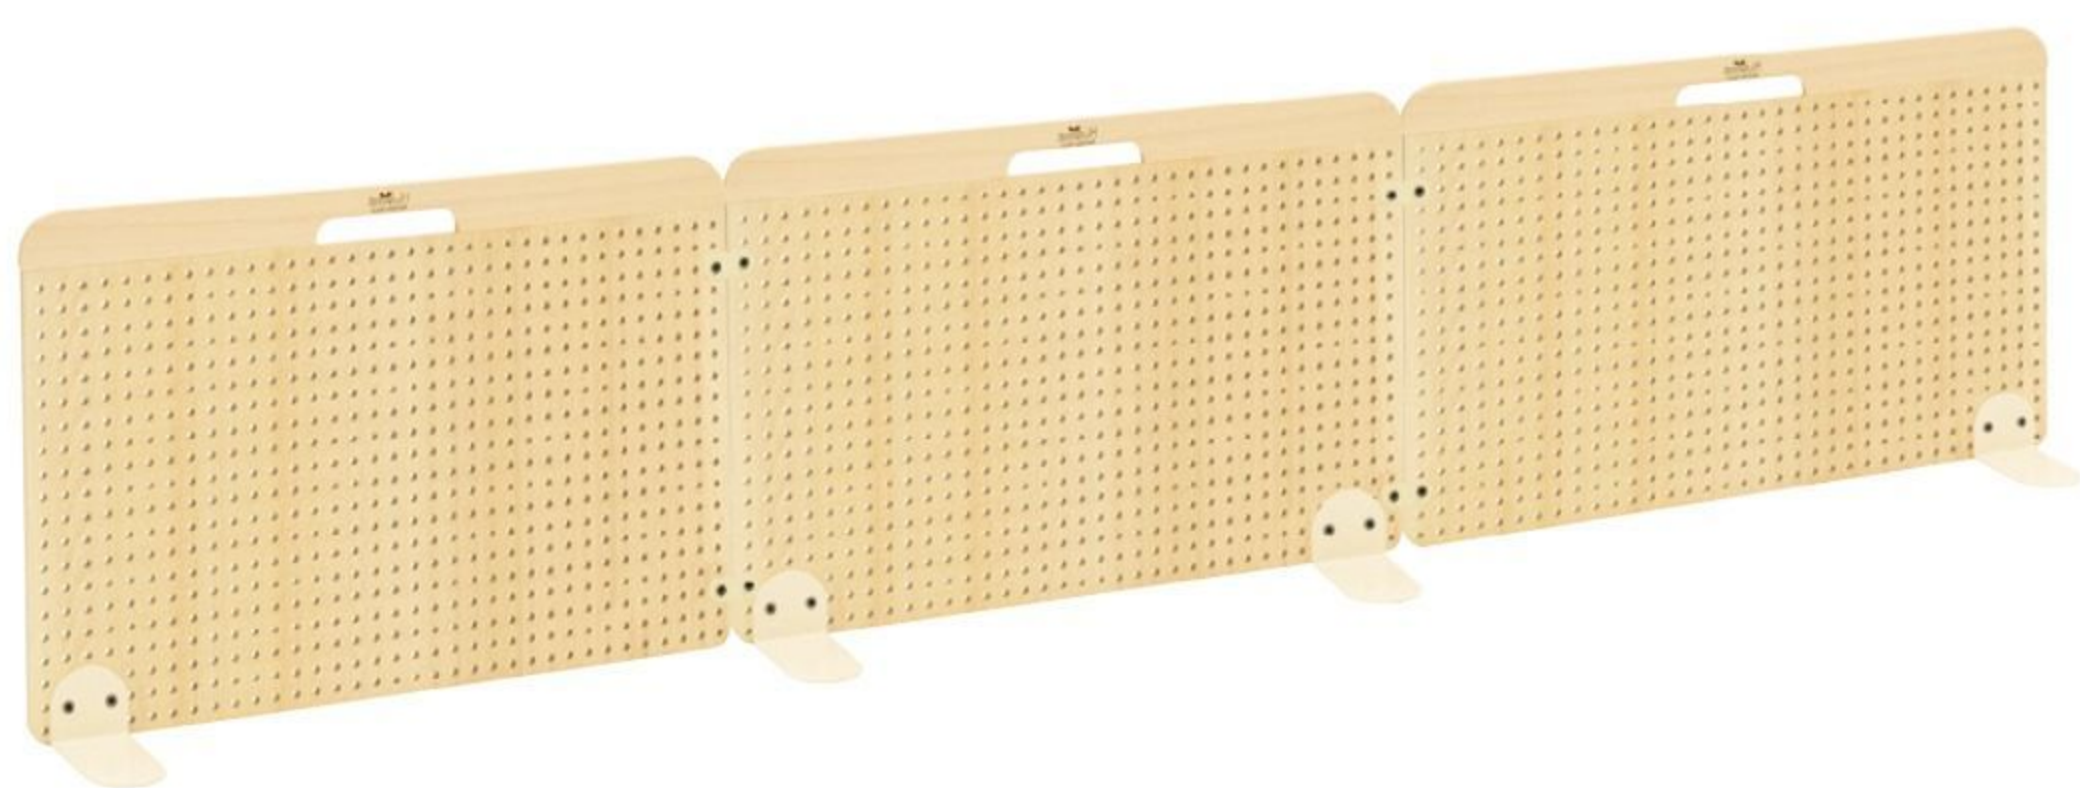

並列連結パーツ

くぎってフェンス 3連セット

NEW

#693817 10%税込 **118,800円** / 本体 108,000円 **運賃** **組み立て設置費**

【材質】フェンス=シナ合板、ブナ
脚・連結パーツ=スチール(抗菌粉体塗装)

【重さ】14.2kg

【内容】フェンス×3、フェンス脚(2枚セット)×4、
フェンス連結パーツ(4枚入り)×2

くぎってフェンス L型4連セット(収納棚付き)