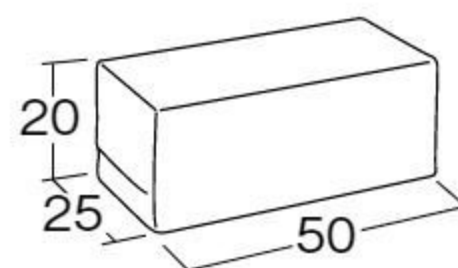

はいはいマット

NEW

おやま #642843 10%税込 **22,550円** / 本体 20,500円 運賃
さかみち #642842 10%税込 **34,100円** / 本体 31,000円 運賃
かいだん #642841 10%税込 **34,100円** / 本体 31,000円 運賃

【材質】表地=ビニールレザー 芯材=ポリウレタンチップ
【重さ】おやま=3kg さかみち=6.5kg かいだん=5.5kg
【付属品】おやま=連結シート4枚 さかみち=連結シート8枚 かいだん=連結シート8枚
のぼる、おりるなど乳幼児に必要な運動ができるはいはいマットです。ユニットの組み合わせにより、さまざまなコースが作れます。積み重ねてコンパクトに収納できます。

はいはいマット(タッチブロック)

NEW

#642845 10%税込 **41,250円** / 本体 37,500円 運賃

【材質】表地=ビニールレザー 芯材=ポリウレタンチップ
【重さ】10kg 【付属品】連結シート12枚

高さが異なる3種類のブロックセットです。はいはいマットシリーズと組み合わせて使用できます。つかまり立ちの補助としても使うことができます。

【別売】 NEW

はいはいマット用ワゴン 運賃
#642844 10%税込 **26,400円** / 本体 24,000円 シックハウス対策品

【材質】パイン集成材(オイル塗装)、ナイロン、ポリプロピレン

【重さ】4.5kg

固定ベルト付きの収納ワゴンです。ストッパー付きキャスターを装備。

プチサークルマット(2色セット)

NEW

#642846 10%税込 **36,300円** / 本体 33,000円 運賃

【材質】表地=ビニールレザー(抗菌剤練り込み) 芯材=ポリウレタンチップ

【重さ】3.6kg(セット)

【付属】連結テープ2本

乳幼児向けのクッションマットです。マットを立ててくぐったり、ふちにおもちゃを並べたり、さまざまな遊びが楽しめます。

抗菌

重さ訂正
2022.12.5~

絵本
保育図書

園舎づくり
保育環境備品
のご提案

椅子
テーブル
収納家具

環境備品

防災・
安全用品

給食用品

お昼寝用品
衛生用品

乳幼児
用品

積み木
ブロック
知育玩具

保育室
遊具

砂場用品
プール・
水遊び用品

園庭遊具

運動遊具

季節行事
用品

絵画制作
用品
楽器

視聴覚
用品

園児服
職員服

特別支援・
発達支援

学童保育
用品

新年度
用品