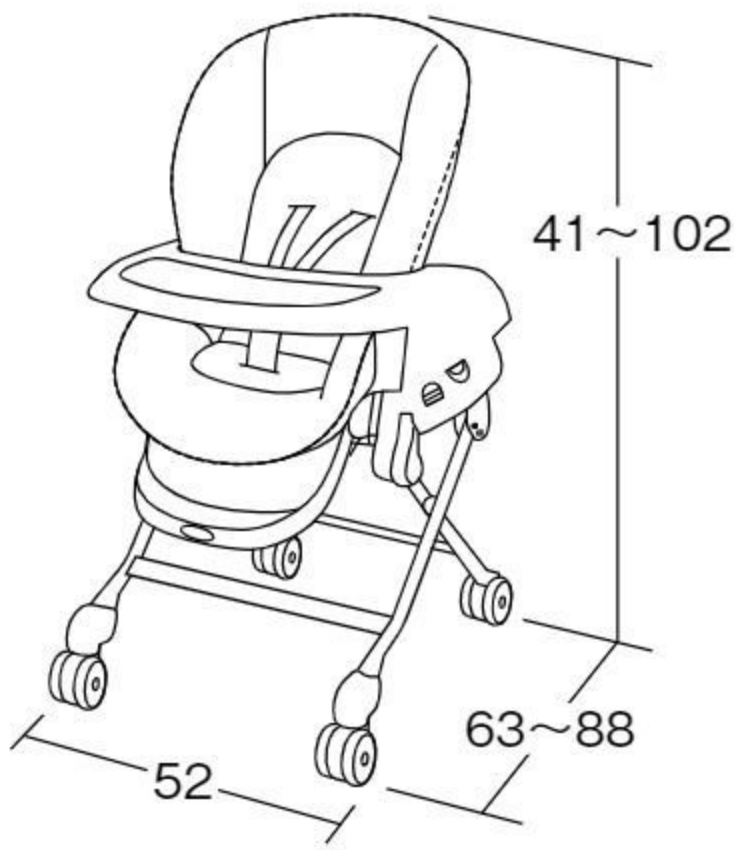

ネムリラFF

#640461 各色 10%税込 28,600円 / 本体 26,000円

【材質】フレーム=ポリプロピレン、アルミニウム シート=ポリエステル、綿
【重さ】8.6kg 【色】セサミグレー・ダークブラウン

ベッドからチェアまで、背もたれの角度を5段階に調節できます。ベッド部分は手動で滑らかにスイングします。シートは取り外して洗濯できます。

絵本
保育図書

園舎づくり
保育環境備品
のご提案

椅子
テーブル
収納家具

環境備品

防災・
安全用品

給食用品

お昼寝用品
衛生用品

乳幼児
用品

積み木
ブロック
知育玩具

保育室
遊具

砂場用品
プール・
水遊び用品

園庭遊具

運動遊具

季節行事
用品

絵画制作
用品
楽器

視聴覚
用品

園児服
職員服

特別支援・
発達支援

学童保育
用品

新年度
用品

ラック・プルメア

#640422 10%税込 26,400円 / 本体 24,000円

【材質】本体=ポリプロピレン、スチール シート=ポリエステル、綿
【寸法】幅57×奥行81.7~88.8×高さ38.7~74.5cm
【重さ】5.2kg

優しく押すとゆりかごのようにゆれる乳児用ロッキングチェアです。レバー調節の簡単リクライニングで、赤ちゃんの快適な姿勢を保ちます。

※シートの絵柄は変更される場合があります。

スマートビブ

#640113 各色 10%税込 1,210円 / 本体 1,100円

海外
ブランド

【材質】シリコン樹脂 【寸法】22×32.5×厚さ3cm 【重さ】70g
【色】ベビーブルー・ベビーピンク・パステルイエロー

優しい手触りのシリコン製お食事エプロンです。大きなポケットが食べこぼしを受け止めます。汚れが落ちやすく清潔に保てます。首回りは3段階に調節可能。

ココネルエアープラス AB

NEW

#642045 各色 10%税込 36,300円 / 本体 33,000円

【材質】スチール、ポリプロピレン、ABS樹脂、ポリアミド、
ポリエステル、MDF

【寸法】折りたたみ時=26×26×高さ95.1cm

【重さ】14.5kg

【色】グレー・ホワイトベージュ

【耐荷重】13kg 【付属品】収納袋

コンパクトに折りたためるベビーベッドです。マットは、取り外して洗濯機で丸洗いできます。キャスター付き。0~2歳。