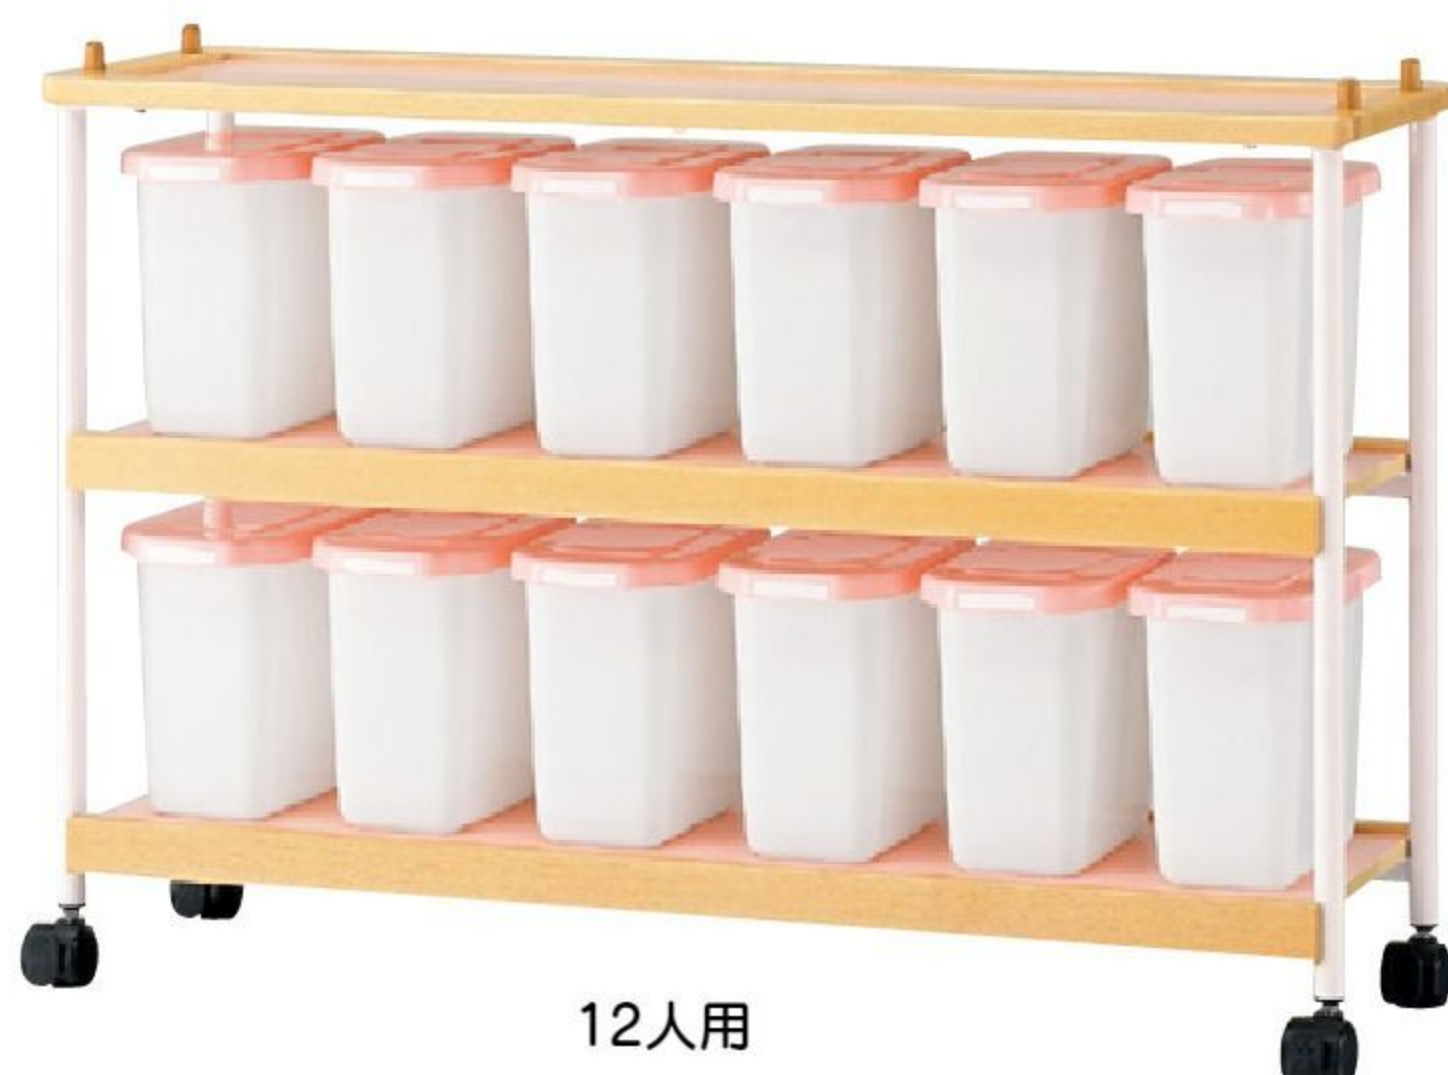

【材質】メラミン化粧合板、ブナ、スチール

【重さ】6人用=17.5kg 12人用=31.8kg

【付属品】6人用=おむつペール6個 12人用=おむつペール12個

使用済みおむつの収納ワゴンです。
移動に便利なキャスター付き。

6人用

12人用

おむつペール7ℓ

#662528 10%税込 **3,080**円 / 本体 2,800円