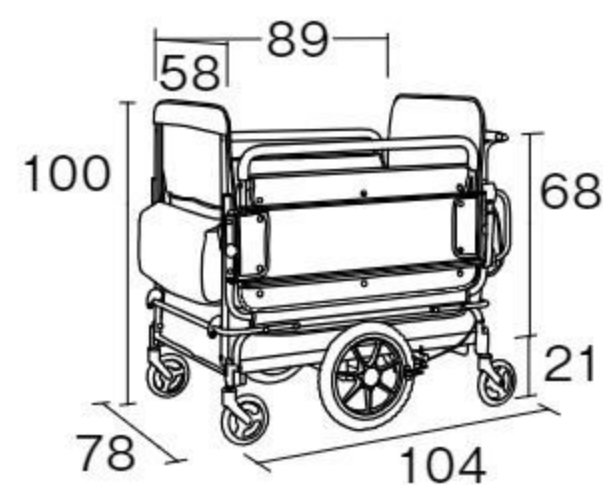

【重さ】26kg 【乗員】6~8人 【付属品】前後ポケット

左右両側面の扉が大きく開きます。避難時に手早く子どもを乗せられます。日常のお散歩にも便利です。ロック付きハンドブレーキを装備。

※お散歩車保護カバーLL P.345もご覧ください。

前部と後部に
取り外し式ポ
ケット付き

通気性のよい
メッシュ素材

防災仕様のシート

ノーパンクタイヤ

両側面の扉が大きく開きます。