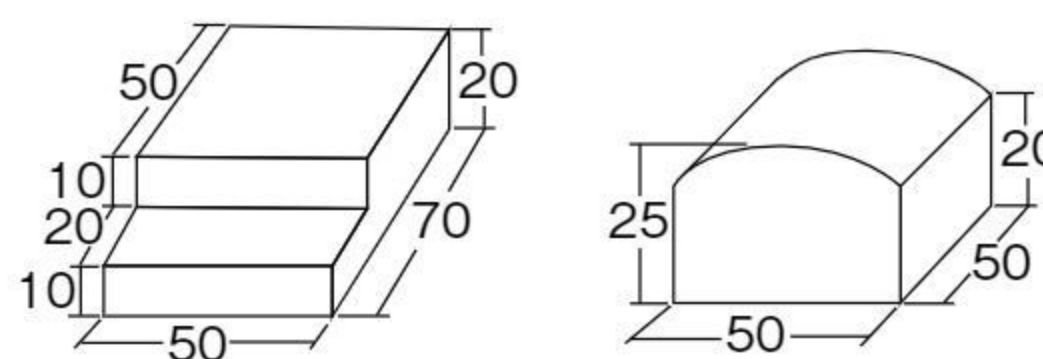

【材質】表地=キュブラ 芯材=ポリウレタンフォーム
底部滑り止め=ポリエステル

【重さ】9kg 【内容】階段、お山、ステージ、スロープ

ソフトで安全性の高い室内運動遊具です。ユニットは面ファスナーで接続できます。

※仕様は変更される場合があります。

階段

お山

ステージ

スロープ