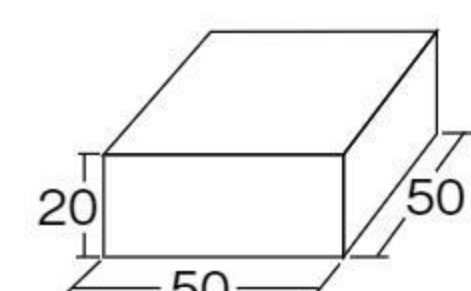

【材質】表地=キュブラ 芯材=ポリウレタンフォーム
底部滑り止め=ポリエステル

【重さ】9kg 【内容】階段、お山、ステージ、スロープ

ソフトで安全性の高い室内運動遊具です。ユニットは面ファスナーで接続できます。

※仕様は変更される場合があります。

階段

お山

ステージ

スロープ