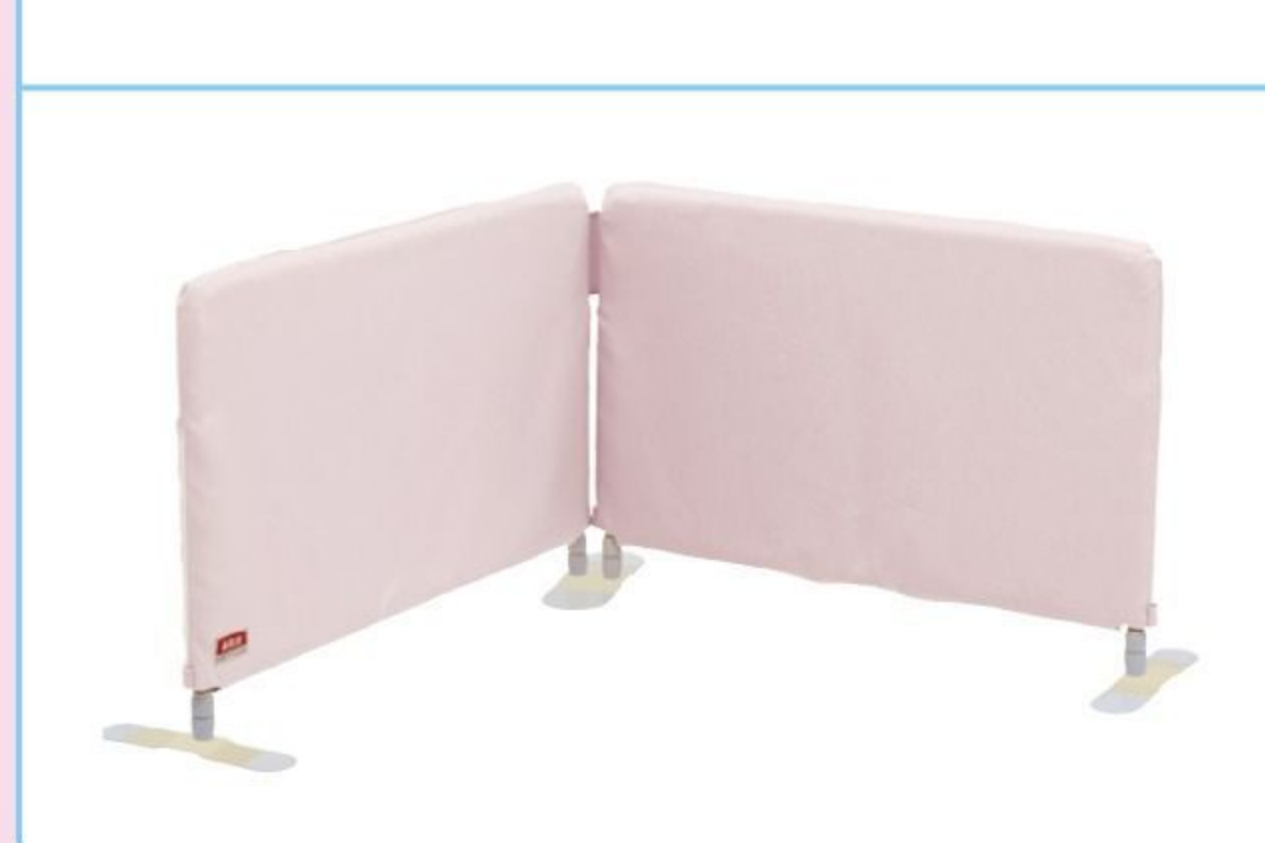

抗ウィル防疫くぎってパネルウォッシュャブル

NEW

#693821 各色 10%税込 52,800円 / 本体 48,000円

運賃

抗菌 抗ウイルス

【材質】スチール(抗菌粉末塗装)、ポリエステル(防疫加工)、塩化ビニール樹脂
【重さ】5.4kg
【色】ピンク・グリーン

抗ウイルス、制菌加工の生地を使用した間仕切りパネルです。汚れたら取り外して洗うことができます。洗っても効果が持続します。

形を変えて使えます。

カバーは、外して洗うことができます。