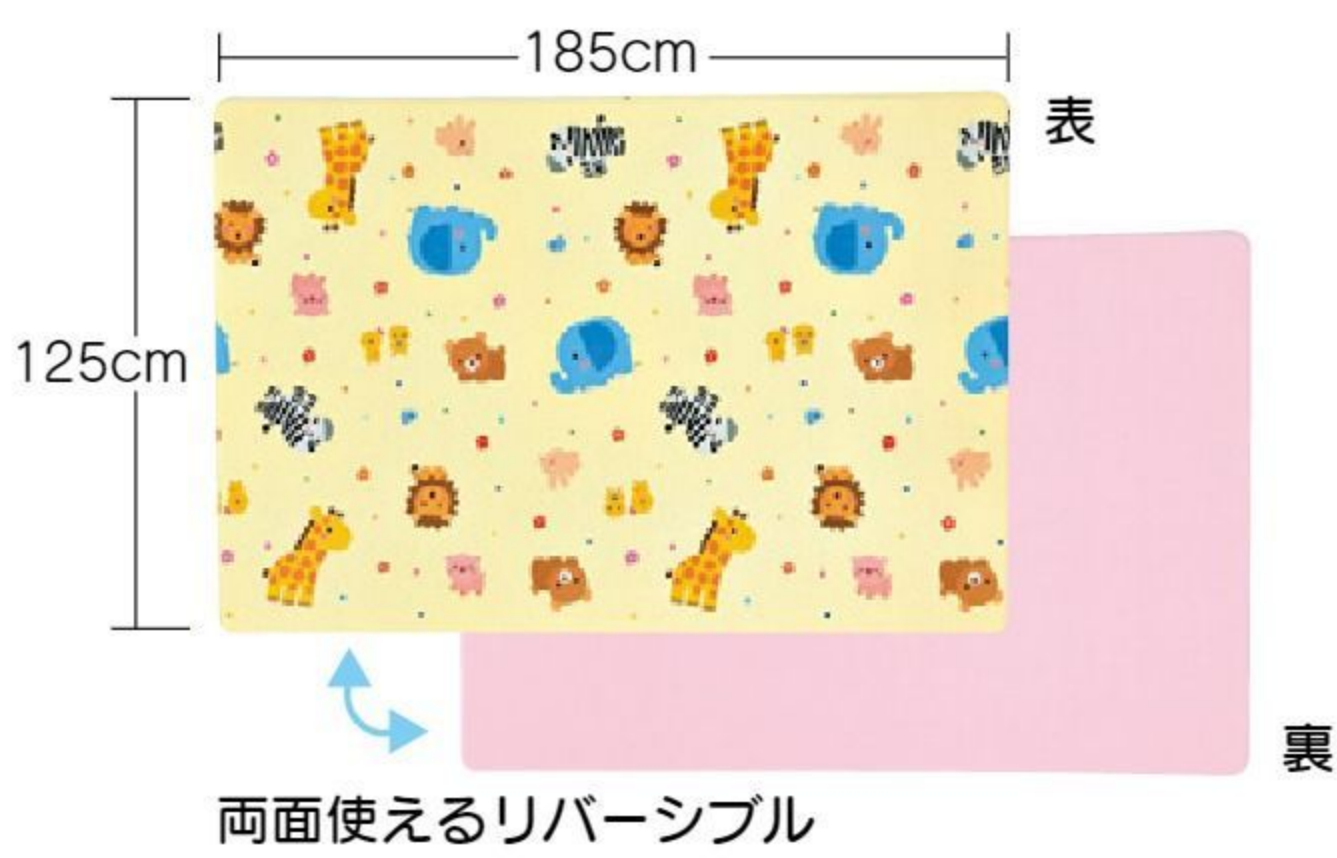

ハイハイクッションマット ワイド

オリジナル

#642425 10%税込 43,450円 / 本体 39,500円

【材質】塩化ビニール樹脂(ノンフタル酸)
【寸法】235×140×厚さ1.2cm 【重さ】9kg

赤ちゃんのはいはいを優しくサポートするやわらかく低反発マット。235×140cmのワイド判です。SGSの各種有害物質検査基準に適合。公益財団法人日本防災協会認定品。防水性の素材を使用しているため、水や汚れを簡単に拭き取ることができます。表面は滑りにくいエンボス加工。

※SGSは世界最大級の民間検査、審査登録機関です。

こぼしてもさっと拭けます！

乳幼児用ハイハイクッションマット

オリジナル

#642422 10%税込 29,700円 / 本体 27,000円

【材質】塩化ビニール樹脂(ノンフタル酸)
【寸法】185×125×厚さ1.2cm 【重さ】約5kg

はいはいなど、乳児の粗大運動に最適な低反発マットです。SGSの各種有害物質検査基準に適合。公益財団法人日本防災協会認定品。防水性の素材を使用しているため、水や汚れを簡単に拭き取ることができます。

※SGSは世界最大級の民間検査、審査登録機関です。

エンボス加工

厚さ1.2cmの低反発マット
適度なクッション性がデリケートな乳児の手足を
守り、はいはいの動きをサポートします。

ハイハイクッションマット おべんとうバス

オリジナル

#642428 10%税込 29,700円 / 本体 27,000円

【材質】塩化ビニール樹脂(ノンフタル酸)
【寸法】185×125×厚さ1.2cm 【重さ】約5kg

はいはいなど、乳児の粗大運動に最適な低反発マットです。SGSの各種有害物質検査基準に適合。公益財団法人日本防災協会認定品。防水性の素材を使用しているため、水や汚れを簡単に拭き取ることができます。

※SGSは世界最大級の民間検査、審査登録機関です。

© Mariko Shinju

絵本
保育図書

園舎づくり
保育環境備品
のご提案

椅子
テーブル
収納家具

環境備品

防災・
安全用品

給食用品

お昼寝用品
衛生用品

乳幼児
用品

積み木
ブロック
知育玩具

保育室
遊具

砂場用品
プール・
水遊び用品

園庭遊具

運動遊具

季節行事
用品

絵画制作
用品
楽器

視聴覚
用品

園児服
職員服

特別支援・
発達支援

学童保育
用品

新年度
用品