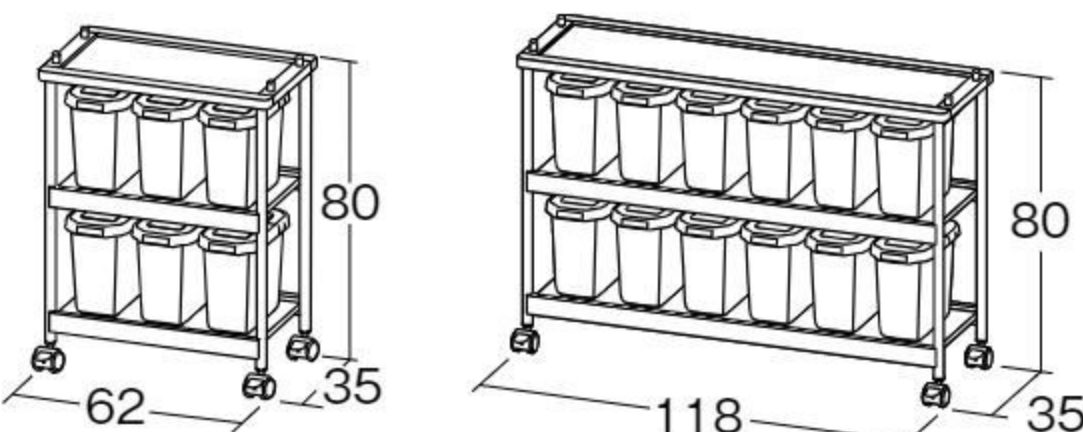

スポットあんしん おむつ交換マット(抗菌・折りたたみ)

#642047 10%税込 **22,550**円 / 本体 20,500円

運賃

抗菌

【材質】表地=ビニールレザー(抗菌剤練り込み)
芯材=ポリウレタンチップ

【寸法】50×80×厚さ6cm 【重さ】2.5kg

中央のくぼみが赤ちゃんの体を安定させます。
折りたたんで持ち運べます。

ホアル
ダストペール HOALU

NEW

#642173 10%税込 **34,980**円 / 本体 31,800円

【材質】ステンレス、ABS樹脂、ポリプロピレン
【寸法】42.5×30.5×高さ72cm 【重さ】7.9kg
【容量】58ℓ 【付属品】消臭・抗菌・抗ウイルスシート

専用の防臭・抗菌ロールフィルム(別売)をセットして使用する大型のダストペールです。おむつをはじめ、使用済みのマスクやペーパータオルの廃棄に適しています。独自のシャッター機構により内部が常に衛生的に保たれ、蓋を開けた際の臭気や菌の拡散を防ぎます。1回で新生児用おむつ約110枚を処理できます。

動画で使い方を
ご紹介。

【別売】

防臭・抗菌ロールフィルム(1ロール)
#642174 10%税込 **1,430**円 / 本体 1,300円

【材質】ポリエチレン

【寸法】幅47cm×長さ8m×厚さ0.02mm

7層構造の特殊フィルムで臭気をブロックします。1ロールで8回使用できます。(1回の使用量は約1m)

【別売】

消臭・抗菌・抗ウイルスシート(1枚)
#642175 10%税込 **1,980**円 / 本体 1,800円

臭気、菌やウイルスの繁殖を抑制する効果があります。蓋の裏側に貼って使用します。効果は約6か月持続します。

ホットルプロ HPR-100

#640070 10%税込 **24,200**円 / 本体 22,000円

【材質】本体=ポリプロピレン、ポリアセタール、ABS樹脂

【寸法】22.7×23.8×高さ35.9cm 【重さ】2.5kg

【電源】AC100V

専用ティッシュと水を入れてスイッチオン。
あたたかなウェットティッシュがいつでも取り出せます。防腐剤、アルコール不使用。

【別売】

ホットル専用ティッシュ(10ロール入り)

#640037 10%税込 **8,690**円 / 本体 7,900円

1ロールは、18×30cmのティッシュ65枚分です。

おむつポット ポイテック アドバンス

#640063 各色 10%税込 **2,640**円 / 本体 2,400円

【材質】ポリプロピレン、ステンレス、TPE

【寸法】29.2×25.5×高さ44.3cm

【高さ】1.6kg 【色】ホワイト・ピンク

抗菌フィルムで使用済みおむつを密閉します。カセット1個につき、赤ちゃん用おむつ約110枚を処理できます。

動画で使い方を
ご紹介。

【別売】

ポイテックシリーズ 共用スベアカセットW防臭(3個パック)

#640064 10%税込 **3,520**円 / 本体 3,200円

ミーミルシェルフ おむつペールワゴン

6人用 #662526 10%税込 **152,240**円 / 本体 138,400円

運賃

シックハウス対策品

12人用 #662527 10%税込 **188,210**円 / 本体 171,100円

運賃

【材質】メラミン化粧合板、ブナ、スチール

【重さ】6人用=17.5kg 12人用=31.8kg

【付属品】6人用=おむつペール6個 12人用=おむつペール12個

使用済みおむつの収納ワゴンです。
移動に便利なキャスター付き。

6人用

おむつペール7ℓ

#662528 10%税込 **3,080**円 / 本体 2,800円

運賃

【材質】ポリプロピレン

【寸法】17.2×29.6×高さ25.6cm

【重さ】0.5kg

使用済みおむつを収納するためのバケツです。ふたは片手で開閉できます。内側の袋掛けに市販のポリ袋をセットして使えます。

絵本
保育図書