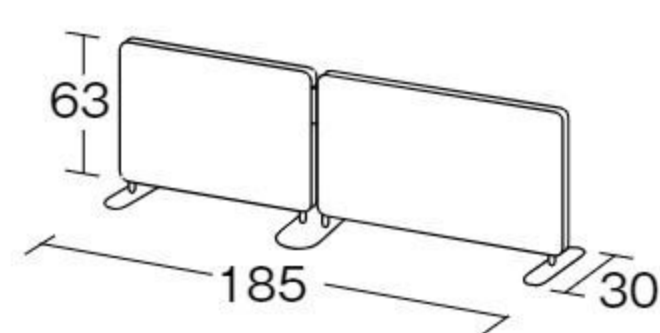

グリーン

形を変えて使えます。