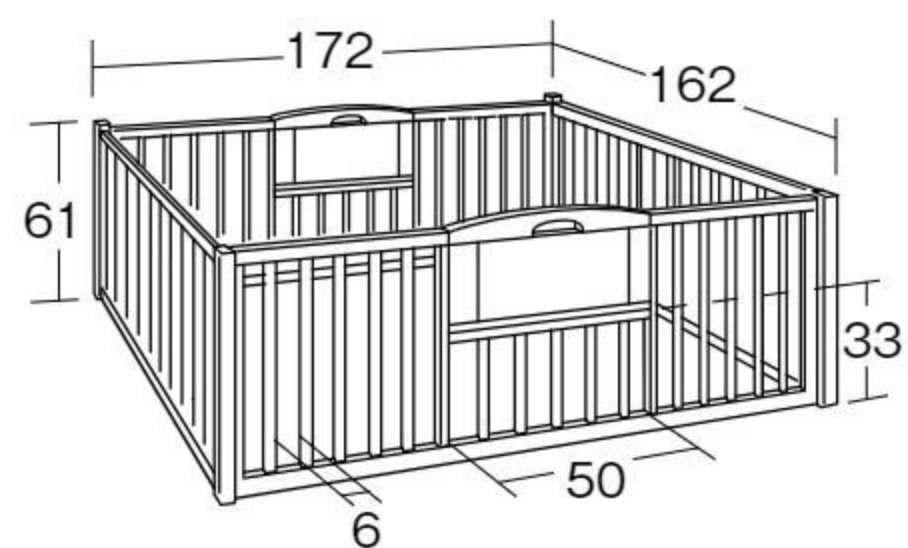

【材質】ラミン
 【寸法】折りたたみ時=幅172×奥行14.5×高さ62cm
 【重さ】20kg 【付属品】コーナー固定金具2本
 赤ちゃんを抱いたまま片手で出入りの開閉ができます。手すりにはプラスチック製のカバーレールが付き、安全で衛生的です。

※カーベットは含まれません。

片手で開閉できます。

L型木製スーパーコーナー

#691301 10%税込 91,300円 / 本体 83,000円

【材質】ラミン 【重さ】17kg
 保育室のコーナーを有効に利用できるサークルです。赤ちゃんを抱いたまま片手で出入りの開閉ができます。手すりにはプラスチック製のカバーレールが付き、安全で衛生的です。