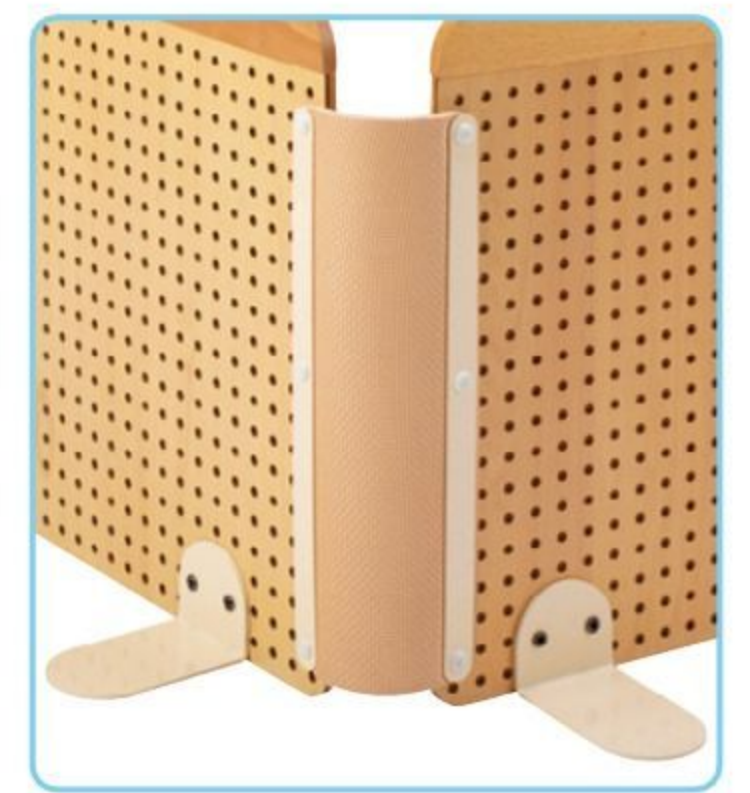

磁石がくっつきます。

※フェンス本体と脚は含まれません。
※磁石、おもちゃは含まれません。

くぎって・フェンス用フリー連結パーツ

NEW

#693822 10%税込 **7,700円** / 本体 7,000円 運賃

【材質】EVA樹脂、スチール(抗菌粉体塗装)
【寸法】17×46×厚さ1.5cm 【重さ】800g
【内容】本体、固定プレート2枚、取り付けねじ、
ねじ用キャップ

フェンス連結時に使用します。柔らかいため、さまざまな角度で設置可能です。