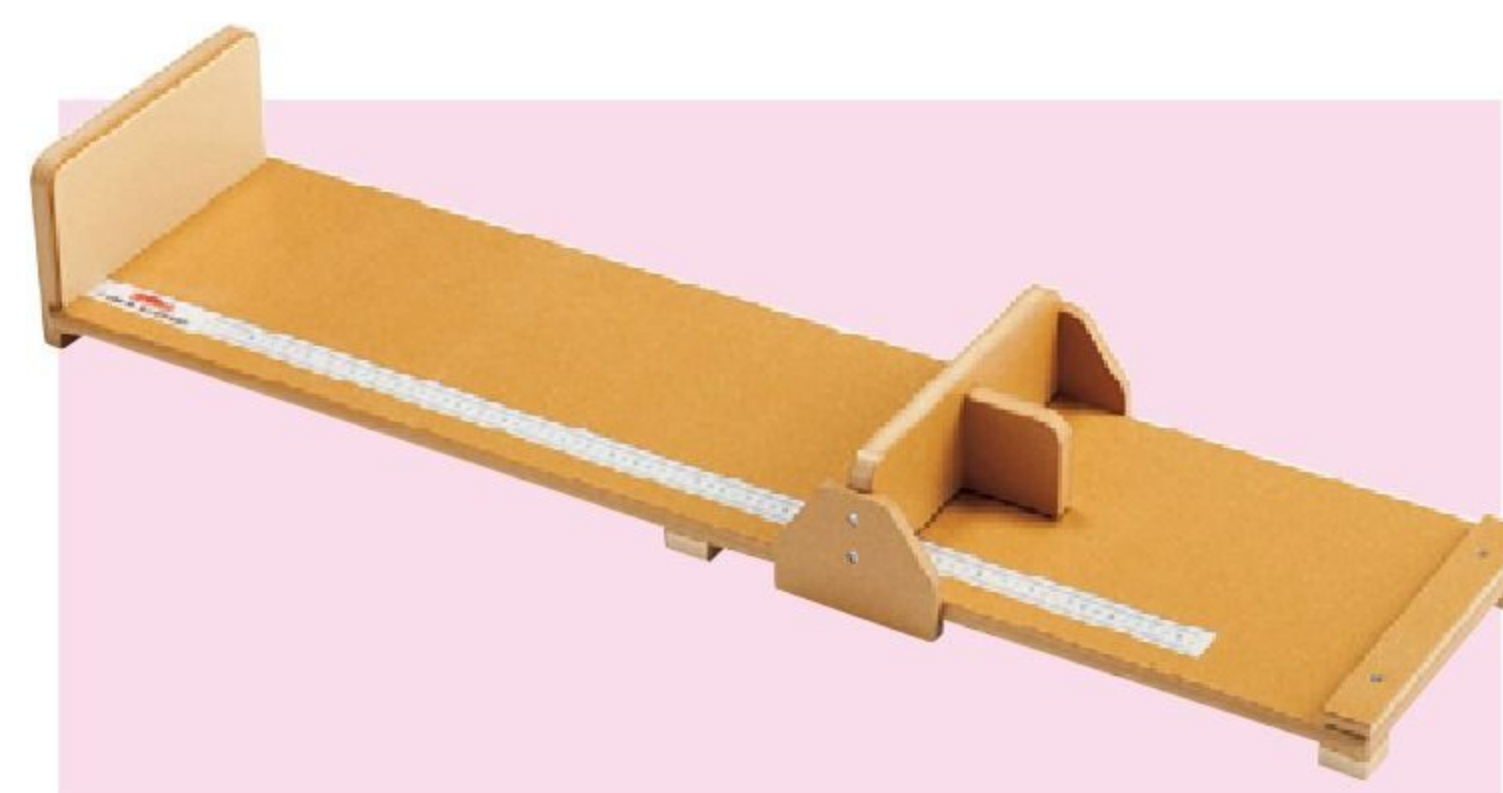

【表示】2gごと(6kgまで)、5gごと(15kgまで)

最小表示2gの検定付き高精度ベビースケールです。バスケットは取り外して洗えます。専用ACアダプター付き。

セカ

seca416 ベビーボード

#673011 10%税込 **44,000円** / 本体 40,000円 **運賃** **海外ブランド**

【材質】ABS樹脂、アルミニウム

【寸法】110.3×40.2×高さ16.9cm

【重さ】3.8kg 【測定範囲】33~100cm

【表示】1mmごと

V字形の断面を持つ乳児用身長計です。

乳児の姿勢が安定し、正確な測定ができます。

セカ

seca417 折りたたみ式ベビーボード

#673008 10%税込 **21,450円** / 本体 19,500円 **運賃** **海外ブランド**

【材質】ABS樹脂

【寸法】折りたたみ時=57.7×33.3×高さ11.5cm

【重さ】1.6kg 【測定範囲】10~100cm

【表示】1mmごと

折りたたみ式の乳児用身長計です。

折りたたみ時

乳児用ベッド型身長計

#670007 10%税込 **28,600円** / 本体 26,000円 **運賃**

【材質】MDF、EVA樹脂

【寸法】幅28.5×長さ107×高さ15.5cm

【重さ】4.5kg 【測定範囲】10~90cm

ベッド型の木製身長計です。

コンビ 調乳ユニットCU22

#642107 10%税込 **792,000円** / 本体 720,000円 **運賃** **設置費** **水道工事**

【材質】メラミン化粧合板

【寸法】幅120×奥行72.5×高さ180cm

【重さ】93kg

ポット、電子レンジなどの備品をコンパクトに収納でき、調乳、洗浄、消毒、離乳食の準備が1か所で行えます。