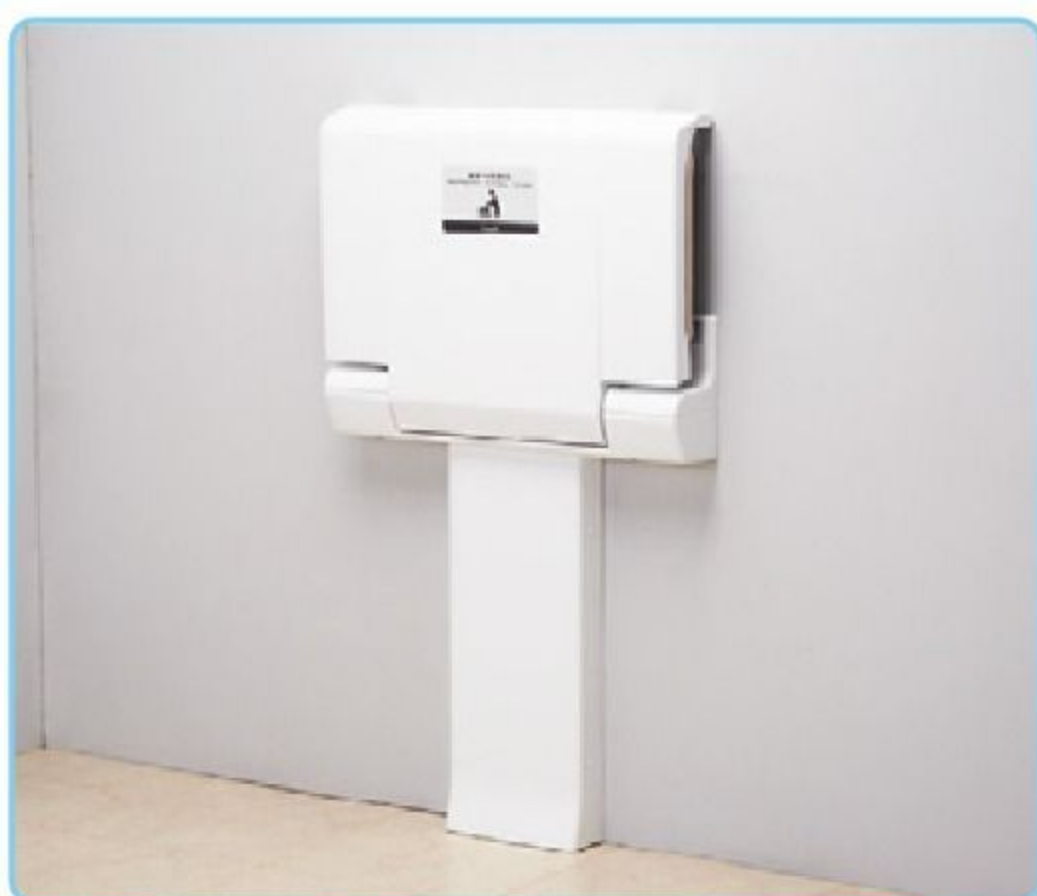

【材質】スチール(防さび処理)、ABS樹脂、TPOレザー、他
 【寸法】閉時=77.2×15.5×高さ132.3cm
 開時=77.2×61.1×高さ97.2cm
 【重さ】23kg 【対象月齢】1~30か月

壁面に固定設置する折りたたみ式おむつ交換台です。本体の開閉、横ずれ防止ベルトの装着が片手でできます。

ベルトはワンタッチ着脱式です。

折りたたみ時

コンビ Combi 直接触れないペーパーシート PS12 **NEW**