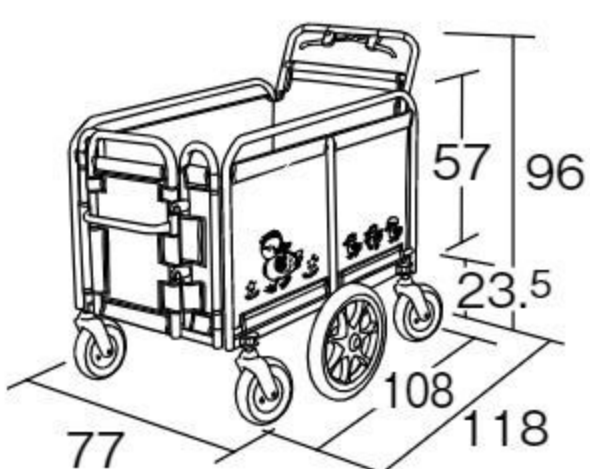

おさんぽ避難車 カルガモ

オリジナル

#642245 10%税込 **244,200円** / 本体 222,000円 **運賃**

【材質】フレーム=スチール(粉体塗装)
タイヤ=ポリウレタン
シート=塩化ビニール樹脂ターポリン
(公益財団法人日本防災協会認定品)

【寸法】折りたたみ時=156×26×高さ96cm

【重さ】30kg 【乗員】6~8人

不使用時は厚さ26cmに折りたたんで収納できます。