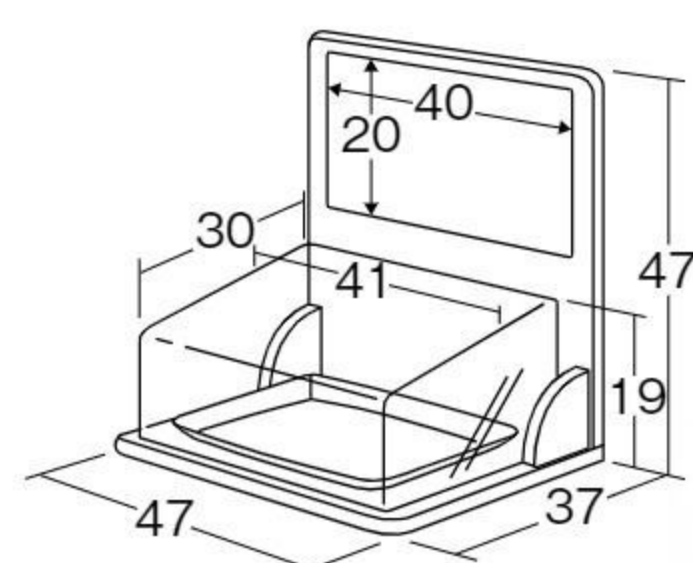

かご=ポリプロピレン

【重さ】サンプルケース=9.4kg 専用台=10.3kg

使い勝手のよいサンプルケースと収納力に優れた専用台です。ホワイトボードは、マグネットの使用が可能です。

ホワイトボードは差し込み式です。

番号を自由に設定できる鍵が付いています。

木製献立サンプルケースと専用台を連結できます。

ホワイトボードマーカーで書き込めます。

薄い絵本でもしっかり立て掛けられる補助板が付いています。

献立を上下2段に展示できます。(棚板は取り外せません。)

便利なかごが2個付いています。

お献立ショーケース・コンパクトタイプ

#682111 10%税込 **49,500円** / 本体 45,000円 **運賃**【材質】本体=高密度ポリエチレン メニューボード=スチール
カバーケース=アクリル樹脂 トレー=ポリプロピレン

【重さ】8.6kg

【付属品】マグネット4個、マーカー2本、トレー1枚、
ポケット付きイレーザー1個

献立サンプルケースです。マグネットの使えるホワイトボード付き。

ポケット付きイレーザー

ヨーグルティアPRO

#680797 10%税込 **602,800円** / 本体 548,000円 **運賃**

【材質】ABS樹脂、スチール、ステンレス

【寸法】49.1×53.8×高さ84.4cm 【重さ】51kg

【電源】AC100V 【消費電力】330W

一度に12ℓ(240食分)のヨーグルトが作れます。また、冷蔵庫や温蔵庫としても使えます。