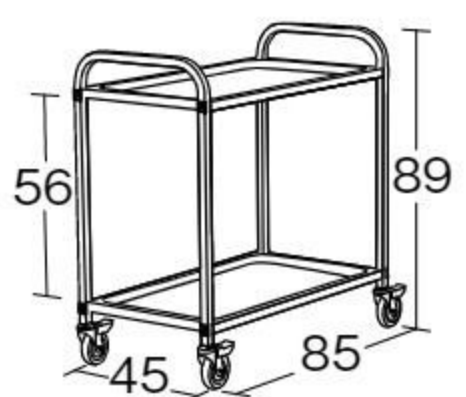

ステンレス折りたたみワゴン

- 3KKT-900S #680521 10%税込 **166,100**円 / 本体 151,000円 運賃
- 3KKT-750S #680631 10%税込 **148,500**円 / 本体 135,000円 運賃
- 2KKT-900S #680633 10%税込 **140,800**円 / 本体 128,000円 運賃
- 2KKT-750S #680632 10%税込 **133,100**円 / 本体 121,000円 運賃

【材質】ステンレス

【寸法】3KKT-900S収納時=93.3×20×高さ106cm
2KKT-900S収納時=93.3×20×高さ94cm

【重さ】3KKT-900S=25kg、3KKT-750S=21kg、
2KKT-900S=17kg、2KKT-750S=15kg

棚を閉じて簡単に折りたためるワゴンです。折りたたんだ状態のままでも移動できるので収納に便利です。

ステンレス キッチンワゴン 2段

- S #680634 10%税込 **50,600**円 / 本体 46,000円 運賃
- M #680635 10%税込 **55,000**円 / 本体 50,000円 運賃
- L #680636 10%税込 **61,600**円 / 本体 56,000円 運賃

【材質】ステンレス

棚板に小物落下防止の段差が付けられています。

S

ステンレス キッチンワゴン 3段

- S #680637 10%税込 **59,400**円 / 本体 54,000円 運賃
- M #680638 10%税込 **68,200**円 / 本体 62,000円 運賃
- L #680639 10%税込 **74,800**円 / 本体 68,000円 運賃

【材質】ステンレス

棚板に小物落下防止の段差が付けられています。

絵本
保育図書

園舎づくり
保育環境備品
のご提案

椅子
テーブル
収納家具

環境備品

防災・
安全用品

給食用品

お昼寝用品
衛生用品

乳幼児
用品

積み木
ブロック
知育玩具

保育室
遊具

砂場用品
プール・
水遊び用品

園庭遊具

運動遊具

季節行事
用品

絵画制作
用品
楽器

視聴覚
用品

園児服
職員服

特別支援・
発達支援

学童保育
用品

新年度
用品