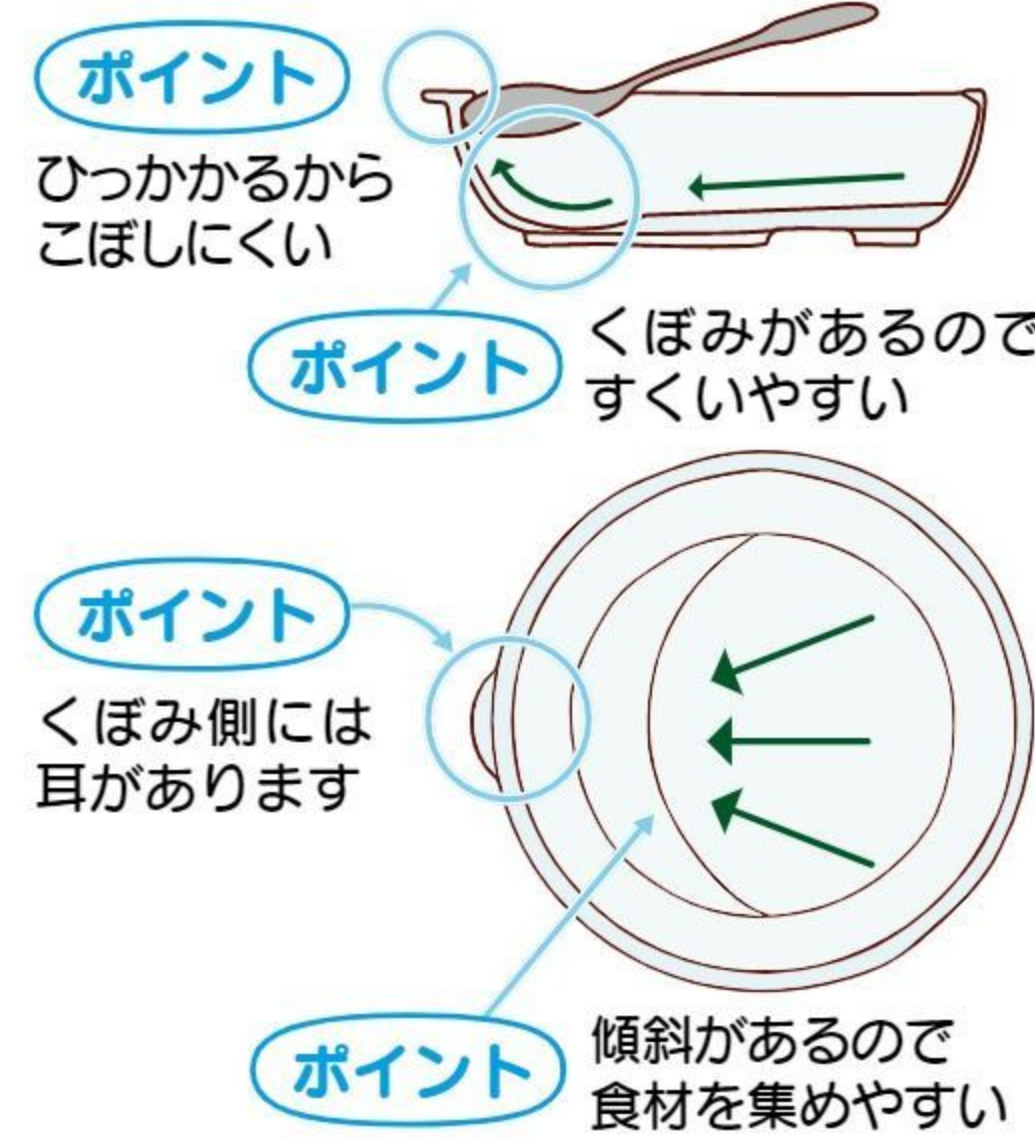

特別支援・
発達支援

学童保育
用品

新年度
用品

こだわりの形状

① キャッチドスタックカップ

⑤ ⑥ こぼれにくい深汁丼

⑧ ⑨ ⑩ キャッチドあつまれ深皿

⑪ ⑫ キャッチド浅皿
⑬ キャッチドあつまれ深仕切り皿