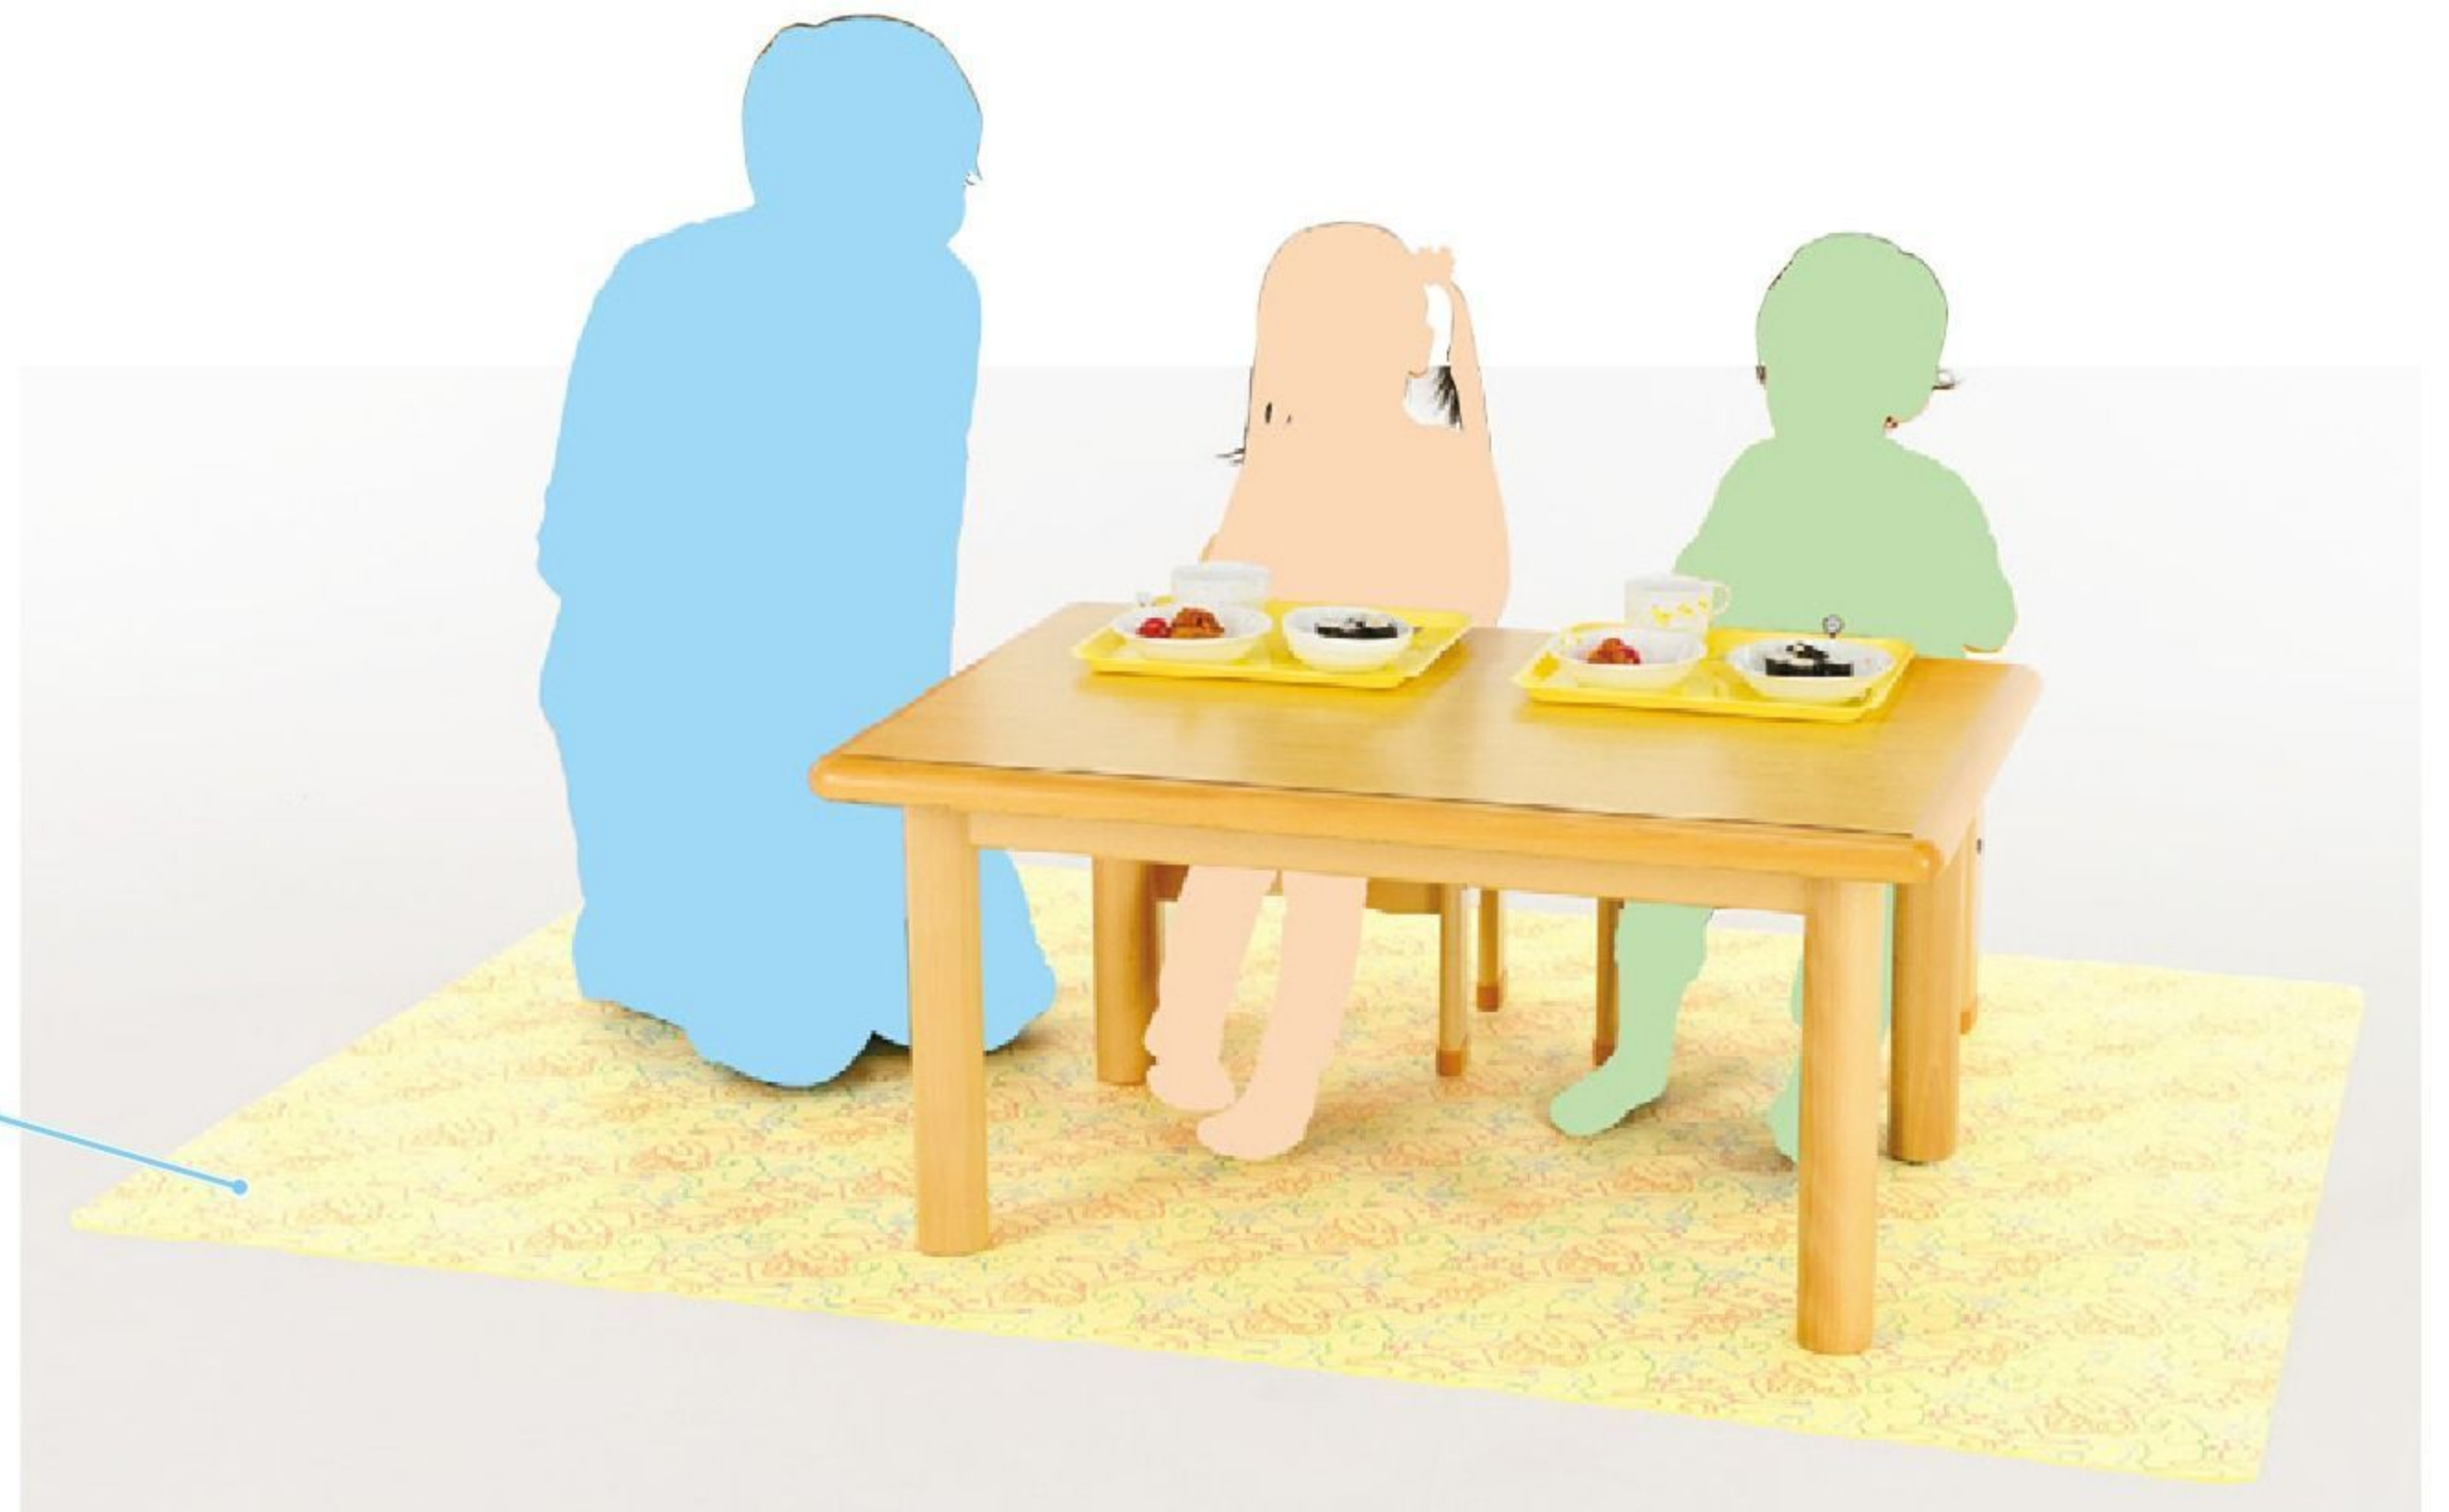

さっと拭き取れます。