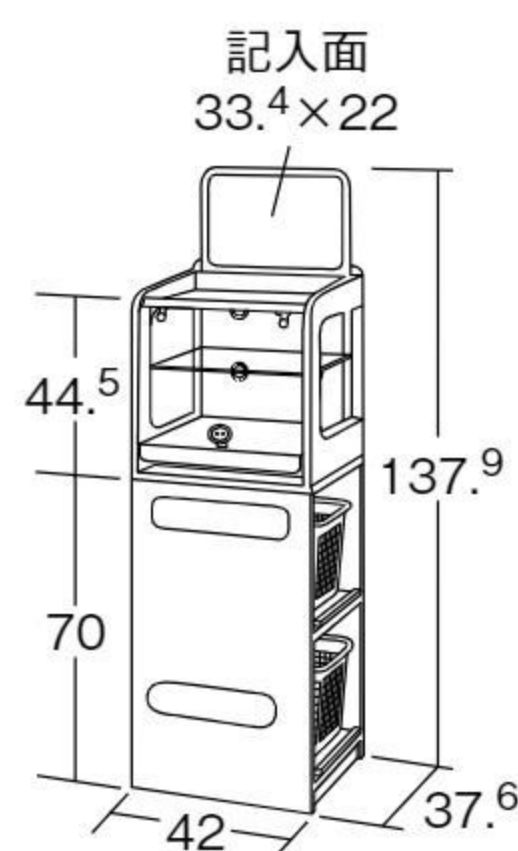

かご=ポリプロピレン

【重さ】サンプルケース=9.4kg 専用台=10.3kg

使い勝手のよいサンプルケースと収納力に優れた専用台です。ホワイトボードは、マグネットの使用が可能です。

ホワイトボードは差し込み式です。

番号を自由に設定できる鍵が付いています。

木製献立サンプルケースと専用台を連結できます。

ホワイトボードマーカーで書き込めます。

薄い絵本でもしっかり立て掛けられる補助板が付いています。