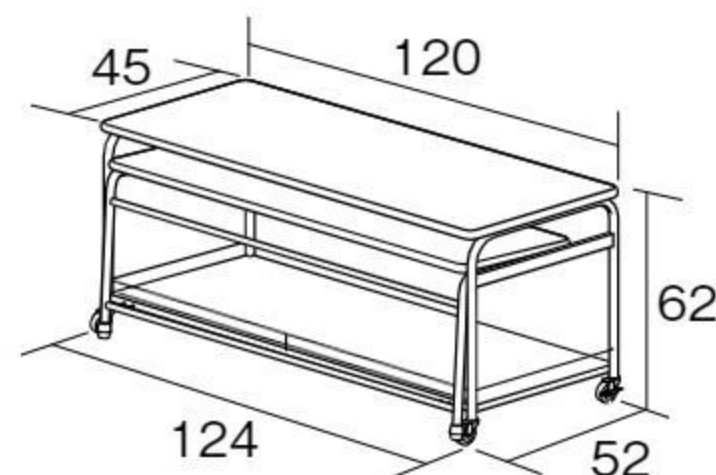

収納時

バイキングワゴン(抗ウイルス)

#680611 10%税込 **96,800円** / 本体 88,000円 運賃

【材質】 本体=スチール(粉体塗装)

天板・棚板=メラミン化粧合板(抗ウイルス加工剤練り込み)

【重さ】 23kg

手前に引き出せるスライド天板が付いた配膳台です。スライド天板にトレーを置いてバイキング形式の盛りつけを楽しめます。

収納時