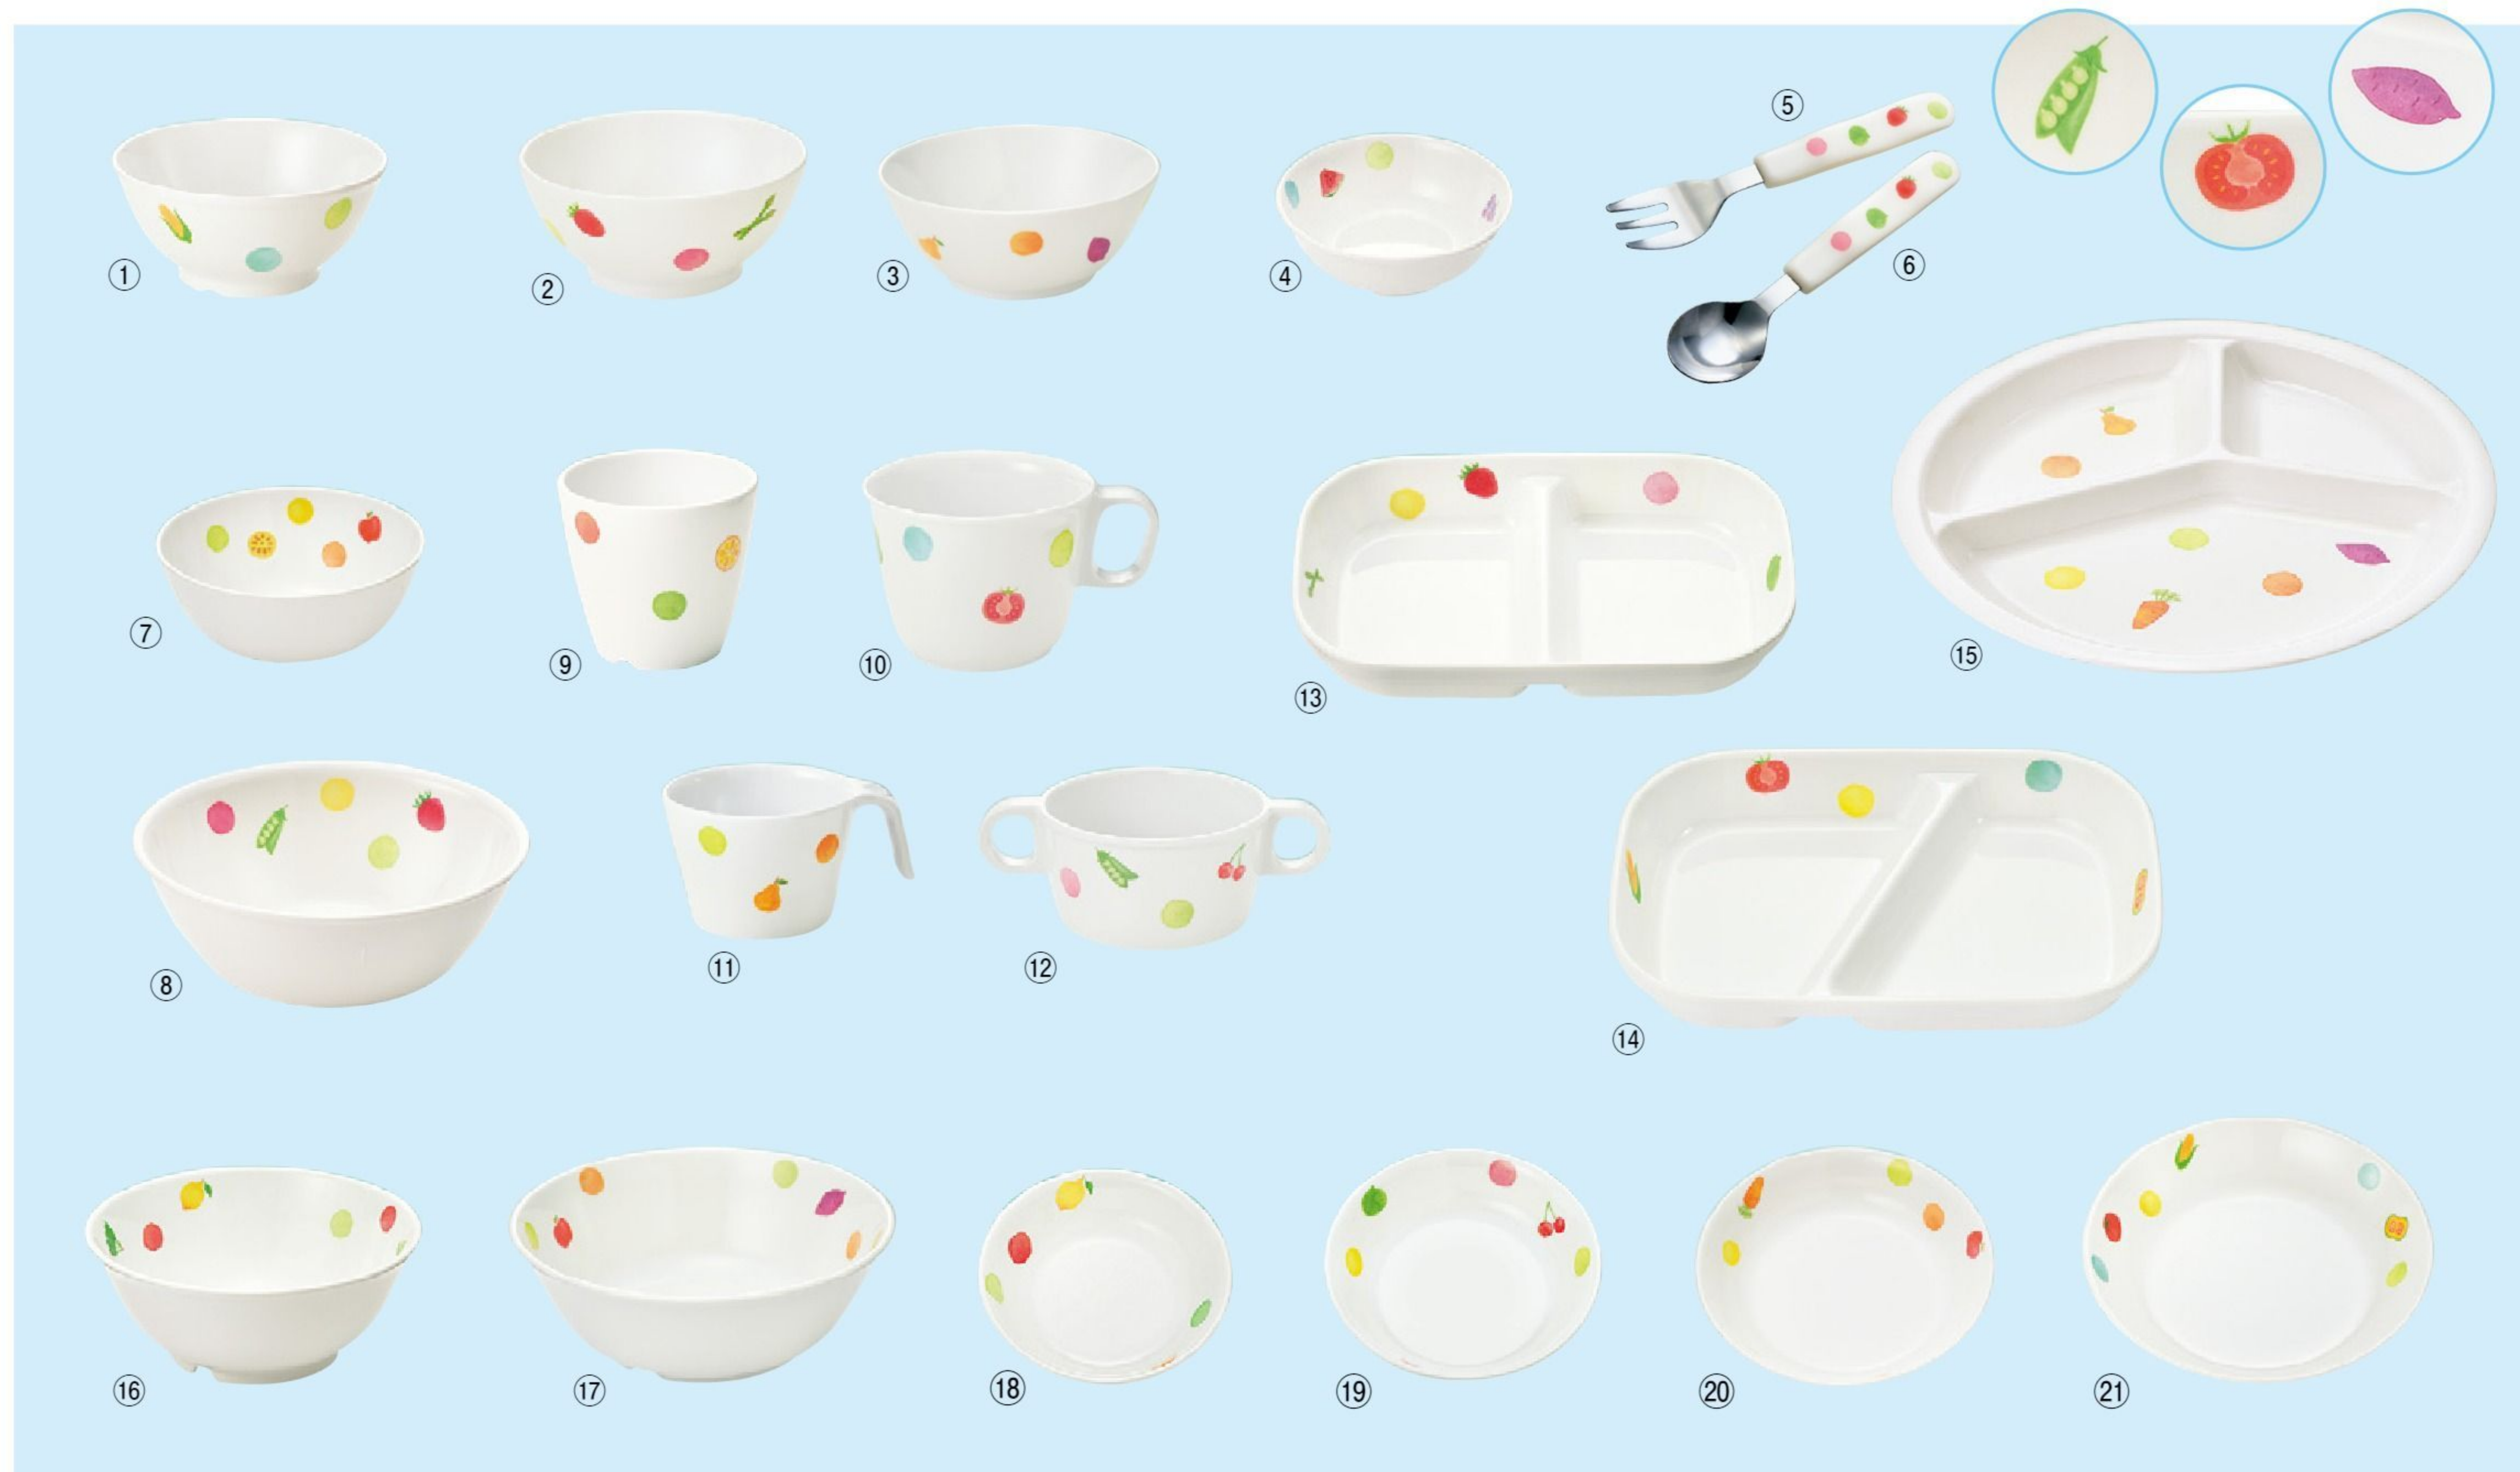

メラミン食器 ベジ・ふる

NEW

丈夫で傷つきにくい食器です。食器洗浄機、消毒保管庫を使用できます。電子レンジ、オーブンでは使用できません。季節の野菜や果物が描かれています。

No.	品名	コード	10%税込	本体	寸法(cm)	容量(cc)
①	飯茶碗 小	#681841	660円	600円	直径10.4×高さ4.8	210
②	飯茶碗	#681842	660円	600円	直径10.8×高さ5	260
③	汁碗	#681843	660円	600円	直径11.2×高さ4.6	255
④	11cm小鉢	#681844	660円	600円	直径10.8×高さ3.9	180
⑤	フォーク	#681845	462円	420円	幅2.4×長さ13.9	—
⑥	スプーン	#681846	462円	420円	幅3.1×長さ13.8	—
⑦	小食器	#681847	660円	600円	直径11.8×高さ4.8	320
⑧	中食器	#681848	792円	720円	直径14×高さ5.1	430
⑨	コップ 小	#681849	539円	490円	直径7.4×高さ6.9	175
⑩	柄付きカップ	#681850	836円	760円	10.5×8.2×高さ6.2	190
⑪	ユニマグカップ 小	#681851	1,155円	1,050円	10.9×8.4×高さ5.9	190

No.	品名	コード	10%税込	本体	寸法(cm)	容量(cc)
⑫	両手付きカップ	#681852	1,067円	970円	14.3×9.5×高さ5.1	230
⑬	角二つ仕切り皿 小	#681853	1,188円	1,080円	17×10.7×高さ3.2	—
⑭	角二つ仕切り皿 大	#681854	1,232円	1,120円	18×12×高さ3.2	—
⑮	三つ仕切り皿 小	#681855	1,243円	1,130円	直径19.4×高さ2.8	—
⑯	ポウル 小	#681856	1,067円	970円	直径14.6×高さ6	520
⑰	ポウル 大	#681857	1,144円	1,040円	直径16.8×高さ5.9	730
⑱	10cm丸深皿	#681858	539円	490円	直径10×高さ2.8	110
⑲	12cm丸深皿	#681859	649円	590円	直径12×高さ3.2	190
⑳	14cm丸深皿	#681860	858円	780円	直径14.2×高さ3.3	285
㉑	深皿	#681861	913円	830円	直径16.7×高さ3.5	470

※⑤フォーク、⑥スプーンの柄はポリプロピレン製です。

三信食器

No.	品名	コード	10%税込	本体	寸法(cm)	容量(cc)
①	C-9(柄付きコップ中)	#680001	363円	330円	10.3×8×高さ6.9	220
②	C-1(柄付きコップ小)	#680002	341円	310円	10.3×8×高さ6	210
③	C-7(湯のみ大)	#680003	341円	310円	直径8.4×高さ7	220
④	B-9(ポウル小)	#680005	319円	290円	直径10.5×深さ5.5	325
⑤	B-2(汁わん中)	#680006	330円	300円	直径12.6×深さ5.6	390
⑥	S-2(深皿小)	#680008	209円	190円	直径11.7×深さ2	140
⑦	S-3(深皿中)	#680009	363円	330円	直径16×深さ3.3	470
⑧	S-7(ランチ皿)	#680010	649円	590円	直径22.8×深さ2.5	—
⑨	S-4(深皿大)	#680011	407円	370円	直径17×深さ3.9	600
⑩	S-13(菜皿Ⅲ)	#680012	572円	520円	直径19.5×深さ2.5	—
⑪	B-1(汁わん小)	#680013	297円	270円	直径11.7×深さ4.9	310

【材質】ポリプロピレン