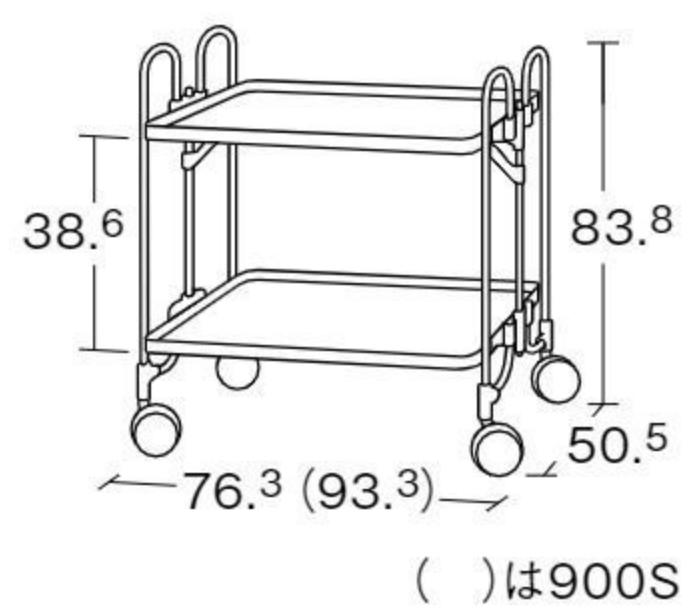

( )は900S

2KKT