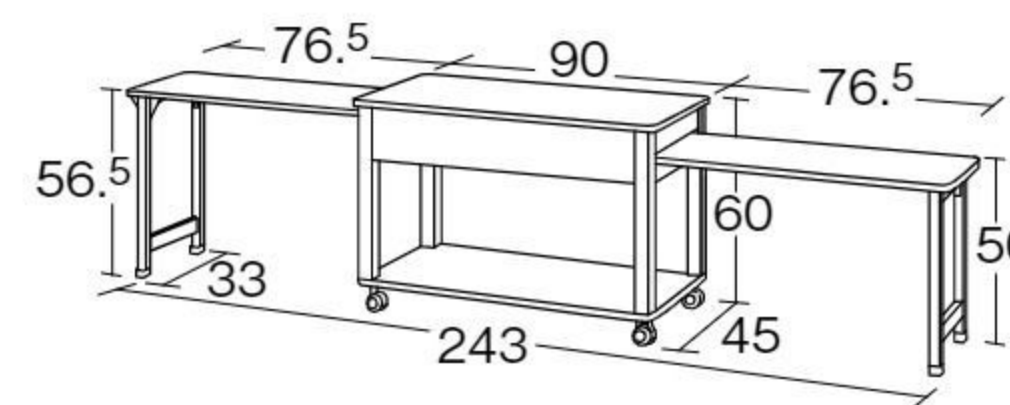

カラー配膳台ニュートリプル

#680653 10%税込 **160,600円** / 本体 146,000円 運賃

【材質】 マツ(ポリウレタンクリアー塗装)

【寸法】 収納時=98×45×高さ60cm

【重さ】 20.6kg

左右のスライド式天板を引き出し、約3倍の広さにして使えます。

バイキングワゴン(抗ウイルス)

#680611 10%税込 **96,800円** / 本体 88,000円 運賃

【材質】 本体=スチール(粉体塗装)

天板・棚板=メラミン化粧合板(抗ウイルス加工剤練り込み)

【重さ】 23kg

手前に引き出せるスライド天板が付いた配膳台です。スライド天板にトレーを置いてバイキング形式の盛りつけを楽しめます。

給食ワゴン(抗ウイルス)

#660505 10%税込 **88,000円** / 本体 80,000円 運賃

【材質】 本体=スチール(抗菌粉体塗装)

天板=メラミン化粧合板(抗ウイルス加工剤練り込み) エッジ=TPE

【寸法】 収納時=98×45×高さ66cm 【重さ】 20kg

補助テーブルを引き出すことにより、テーブル面を広く使えます。縁はソフトエッジ加工です。

大型給食ワゴン

#680453 10%税込 **73,700円** / 本体 67,000円 運賃 組み立て設置費

【材質】 フレーム=スチール

棚=メラミン化粧合板(抗菌剤入り)

【重さ】 18.5kg

熱に強く、傷もつきにくい、衛生的なメラミン化粧合板の大型ワゴンです。天板は抗菌加工。キャスターはストッパー付きです。

絵本
保育図書

園づくり
保育環境備品
のご提案

椅子
テーブル
収納家具

環境備品

防災・
安全用品

給食用品

お昼寝用品
衛生用品

乳幼児
用品

積み木
ブロック
知育玩具

保育室
遊具

砂場用品
プール・
水遊び用品

園庭遊具

運動遊具

季節行事
用品

絵画制作
用品
楽器

視聴覚
用品

園児服
職員服

特別支援・
発達支援

学童保育
用品

新年度
用品