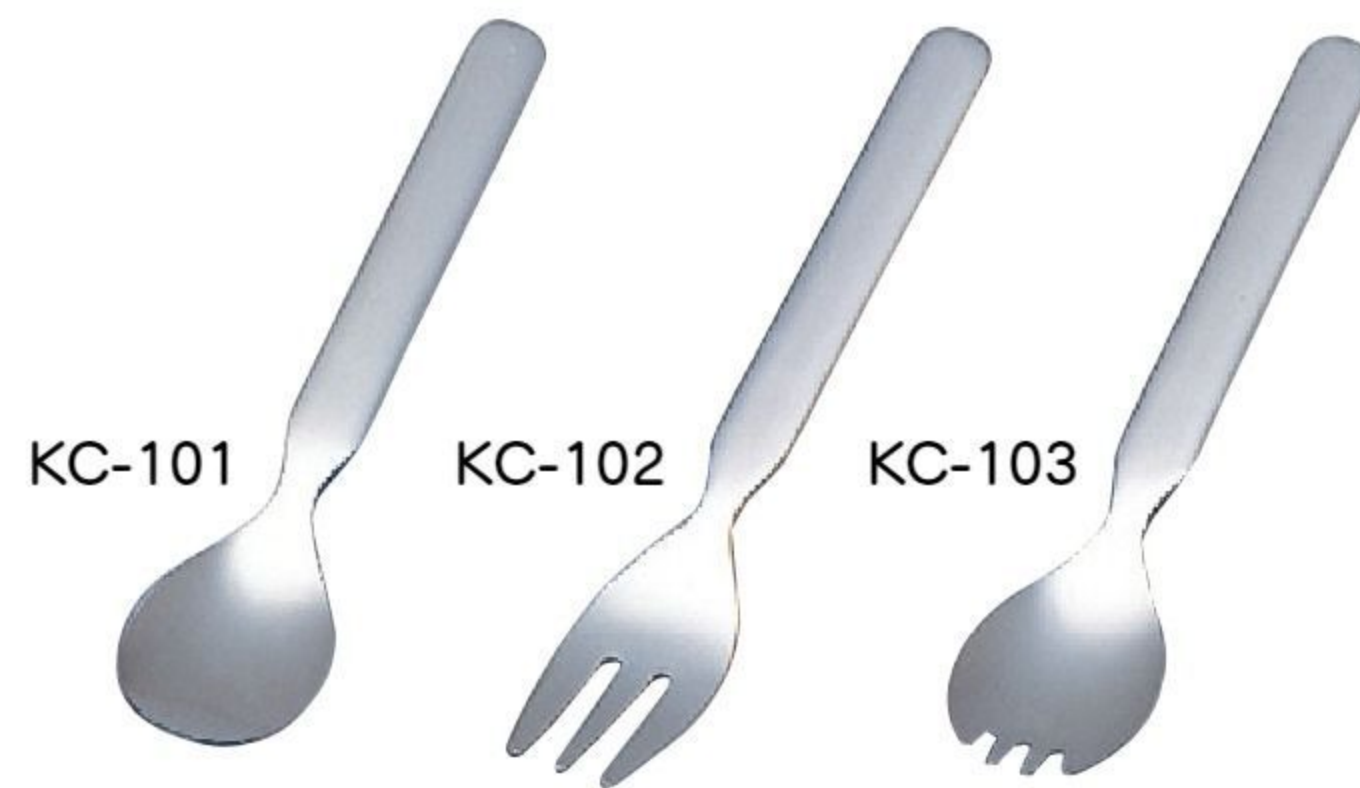

乳児用スプーン、フォーク

乳児用スプーンKC-101 #680086 10%税込 **363**円 / 本体 330円
乳児用フォークKC-102 #680087 10%税込 **363**円 / 本体 330円
乳児用ユニバーサルスプーンKC-103 #680088 10%税込 **363**円 / 本体 330円

【材質】18-8ステンレス
【寸法】KC-101=幅2.5×長さ12.4cm
KC-102=幅2×長さ12.5cm
KC-103=幅2.5×長さ12.2cm

【重さ】18g

シンプルなデザインで洗浄しやすく、とても衛生的です。全体の線が優しくカーブしているため、安全に使用できます。