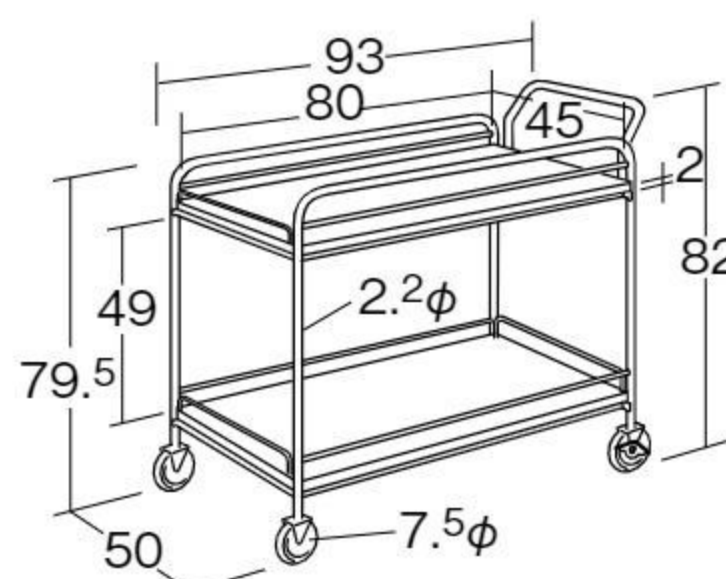

大型給食ワゴン

#680453 10%税込 **73,700円** / 本体 67,000円 運賃 組み立て設置費

【材質】 フレーム=スチール

棚=メラミン化粧合板(抗菌剤入り)

【重さ】 18.5kg

熱に強く、傷もつきにくい、衛生的なメラミン化粧合板の大型ワゴンです。天板は抗菌加工。キャスターはストッパー付きです。