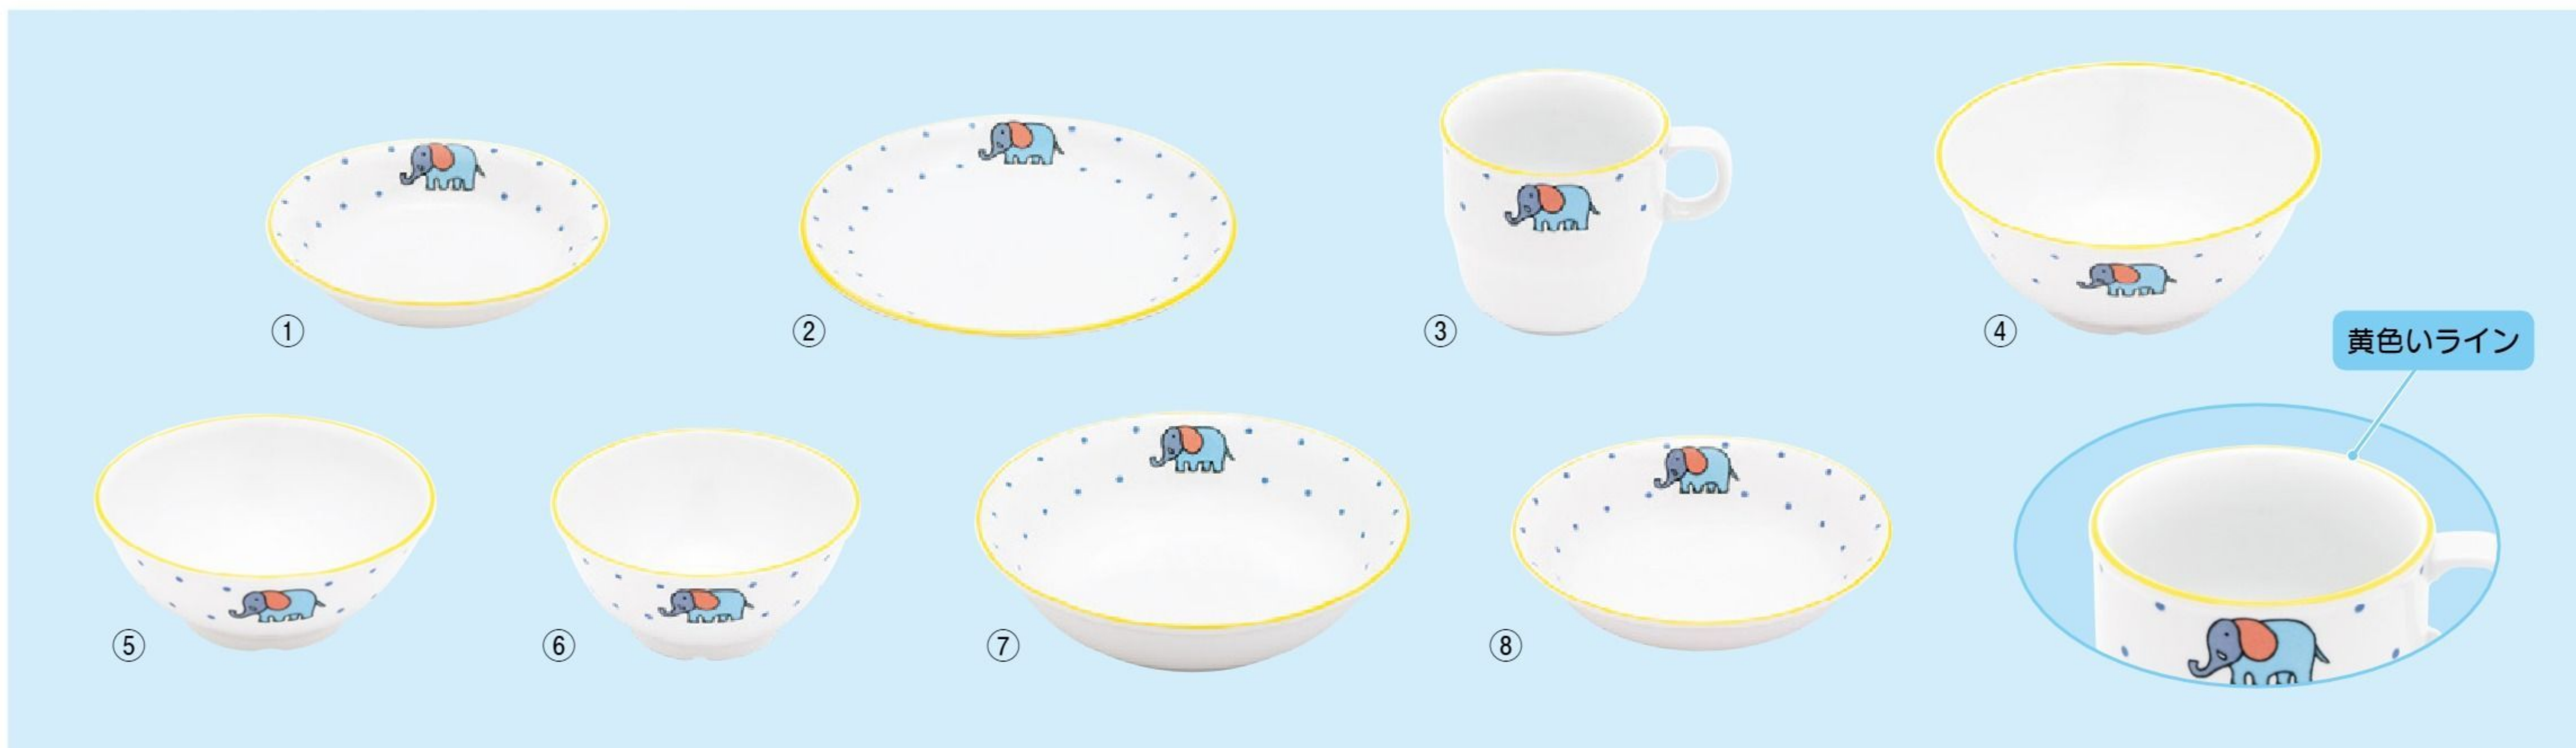

園児服
職員服

特別支援・
発達支援

学童保育
用品

新年度
用品

強化磁器食器・ダイアセラムライン食器 そうさん

一般的な陶磁器の2~3倍以上の強度を持つ給食用食器です。電子レンジやオーブンで使用できます。
ライン食器は縁の黄色いラインで他の食器と区別ができます。アレルギー物質除去食を必要とする子どもが、他の子どもたちと同じ絵柄の食器で食事できます。

No.	品名	コード	10%税込	本体	寸法(cm)	容量(cc)
①	小皿	#681601	1,287円	1,170円	直径12.5×高さ2.7	—
②	パン皿	#681602	1,540円	1,400円	直径16×高さ2	—
③	スタッキングマグ	#681608	1,606円	1,460円	直径7.7×高さ7.1	230
④	小鉢	#681603	1,540円	1,400円	直径12.7×高さ5.4	360