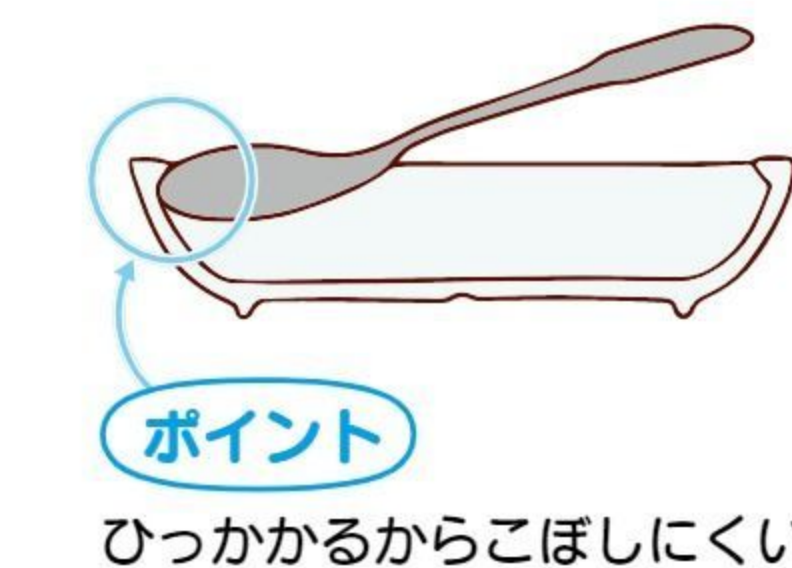

特別支援・
発達支援

学童保育
用品

新年度
用品

こだわりの形状

① キャッチドスタックカップ

⑤ ⑥ こぼれにくい深汁丼

⑧ ⑨ ⑩ キャッチドあつまれ深皿

⑪ ⑫ キャッチド浅皿
⑬ キャッチドあつまれ深仕切り皿