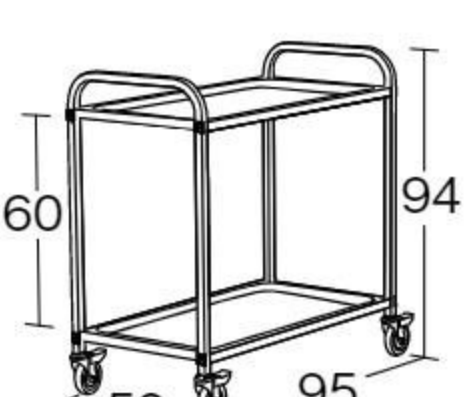

【材質】ステンレス

棚板に小物落下防止の段差が付けられています。

S

M

L

ステンレス キッチンワゴン 3段

- S #680637 10%税込 **59,400**円 / 本体 54,000円 運賃
- M #680638 10%税込 **68,200**円 / 本体 62,000円 運賃
- L #680639 10%税込 **74,800**円 / 本体 68,000円 運賃

【材質】ステンレス