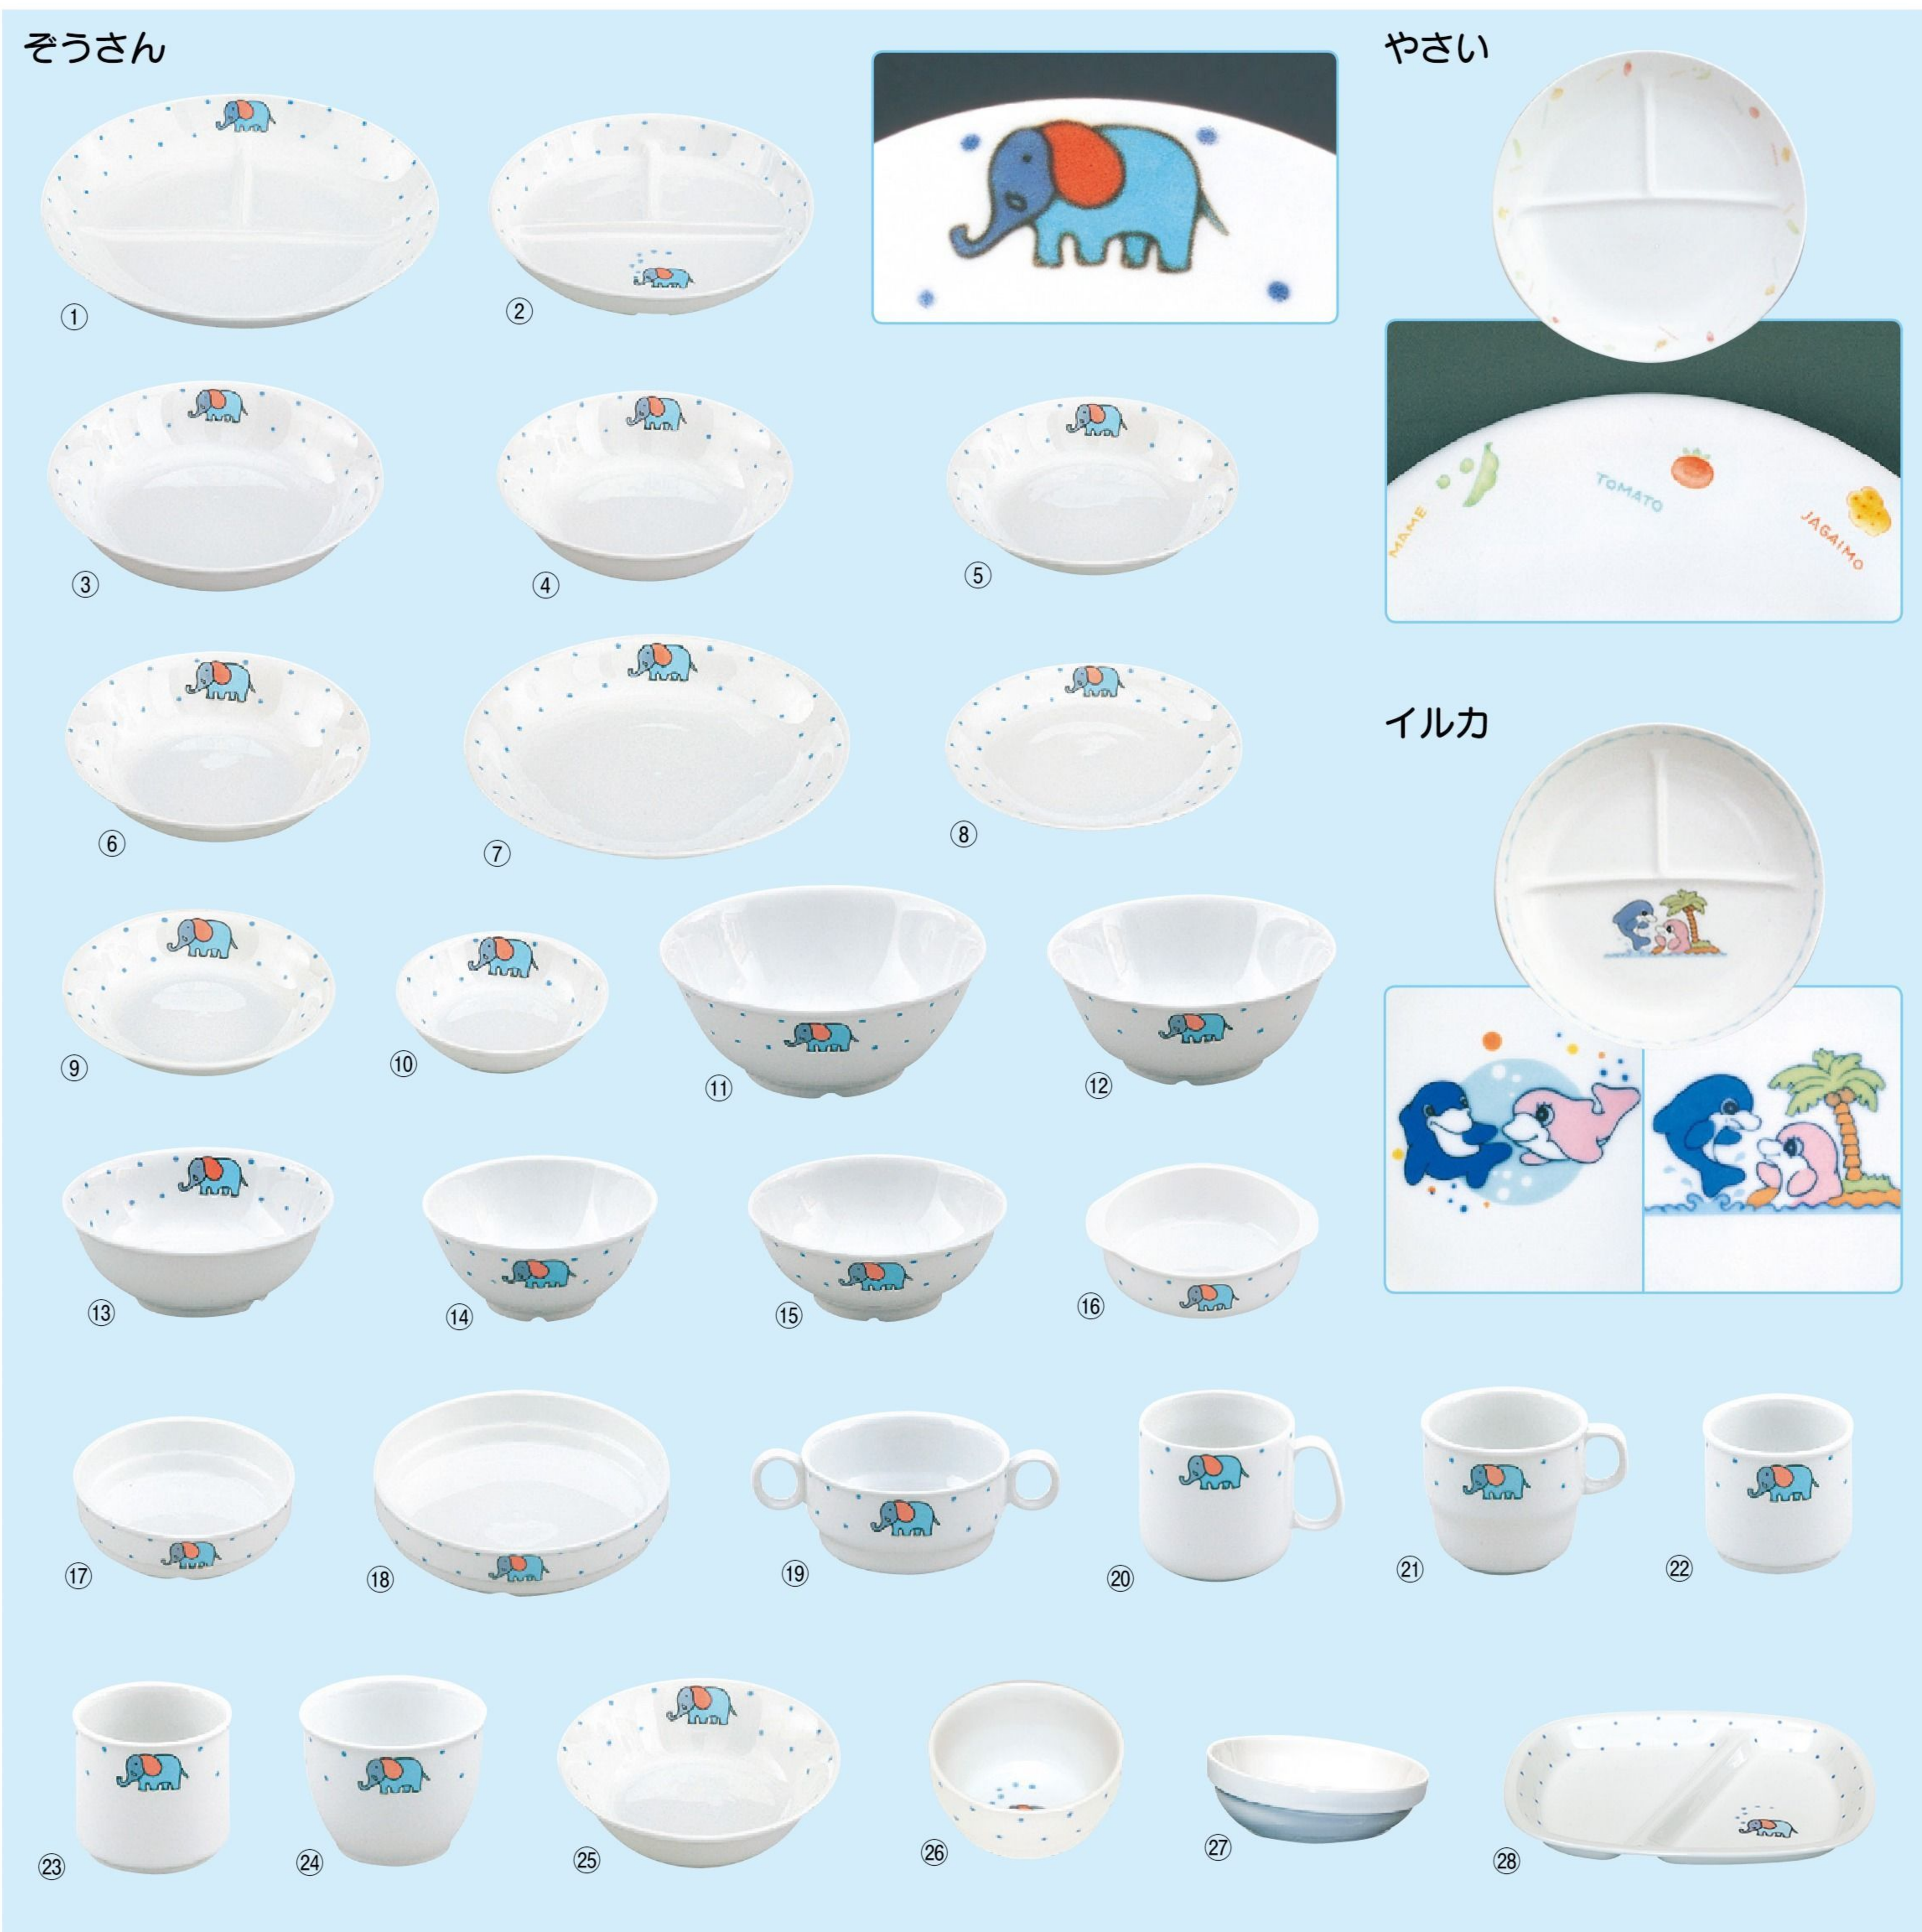

強化磁器食器・ダイアセラム(ぞうさん/やさい/イルカ)

家庭で使われている陶磁器の2~3倍の強度を持つ食器です。電子レンジ、オーブンで使用できます。

No.	品名	ぞうさん	やさい	イルカ	10%税込	本体	寸法(cm)	容量(cc)
①	仕切り皿	#680392	#680387	#680425	3,443円	3,130円	直径21.5×高さ3.4	—
②	3穴小仕切り皿	#680399	#680409	#680437	2,486円	2,260円	直径17.5×高さ2.8	—
③	7インチスープ皿	#680433	#680435	—	1,837円	1,670円	直径17.9×高さ4	560
④	オートミール	#680375	#680379	#680412	1,562円	1,420円	直径15.9×高さ3.9	410
⑤	スープ皿	#680396	#680384	#680423	1,562円	1,420円	直径15.8×高さ3.1	330
⑥	フルーツ皿	#680357	#680366	#680413	1,375円	1,250円	直径13.9×高さ3.2	260
⑦	中皿	#680355	#680364	#680411	1,694円	1,540円	直径17.8×高さ2.6	—
⑧	パン皿	#680354	#680363	#680414	1,430円	1,300円	直径16×高さ2	—
⑨	小皿	#680376	#680380	#680415	1,177円	1,070円	直径12.5×高さ2.7	—
⑩	特小皿	#680395	#680383	#680422	1,045円	950円	直径9.8×高さ2.7	—
⑪	中鉢	#680377	#680381	#680416	1,738円	1,580円	直径14.5×高さ5.9	520
⑫	小鉢	#680356	#680365	#680417	1,430円	1,300円	直径12.7×高さ5.4	360
⑬	ボウル	#680393	#680388	—	1,430円	1,300円	直径12.3×高さ4.5	270
⑭	乳児茶わん	#680378	#680382	#680419	1,309円	1,190円	直径10.6×高さ4.9	190

No.	品名	ぞうさん	やさい	イルカ	10%税込	本体	寸法(cm)	容量(cc)
⑮	茶わん	#680359	#680368	#680418	1,375円	1,250円	直径11.5×高さ4.6	230
⑯	幼児グラタン皿	#680390	#680385	#680424	1,562円	1,420円	直径12.6(外)11.3(内)×高さ4.1	—
⑰	スタッキング平皿(小)	#680397	#680407	#680428	1,694円	1,540円	直径12×高さ4	290
⑱	スタッキング平皿(大)	#680398	#680408	#680429	2,508円	2,280円	直径16.4×高さ4	510
⑲	スタッキング両手マグ	#680400	#680410	#680430	1,793円	1,630円	幅13.8/直径9.7×高さ5	240
⑳	マグカップ	#680434	#680436	—	1,496円	1,360円	直径7.3×高さ7.3	220
㉑	スタッキングマグ	#680361	#680370	#680420	1,496円	1,360円	直径7.7×高さ7.1	230
㉒	小カップ	#680391	#680386	#680426	1,309円	1,190円	直径6.7×高さ6.2	150
㉓	中カップ	#680360	#680369	#680421	1,375円	1,250円	直径7×高さ6.6	170
㉔	ミルクカップ	#680394	#680389	#680427	1,496円	1,360円	直径8.3×高さ6.5	220
㉕	5インチ深皿	#680438	#680439	#680440	1,254円	1,140円	直径12.8×高さ3.7	260
㉖	小乳児茶わん	#680448	#680449	#680450	1,276円	1,160円	直径9×高さ4.9	160
㉗	スタック介助皿	#680442	#680443	#680444	2,178円	1,980円	直径11.3×高さ3.9	150
㉘	角高仕切り皿	#680445	#680446	#680447	3,223円	2,930円	20.8×16.8×高さ2.3	340

絵本
保育図書

園舎づくり
保育環境備品
のご提案

椅子
テーブル
収納家具

環境備品

防災・
安全用品

給食用品

お昼寝用品
衛生用品

乳幼児
用品

積み木
ブロック
知育玩具

保育室
遊具

砂場用品
プール・
水遊び用品

園庭遊具

運動遊具

季節行事
用品

絵画制作
用品
楽器

視聴覚
用品

園児服
職員服

特別支援・
発達支援

学童保育
用品

新年度
用品