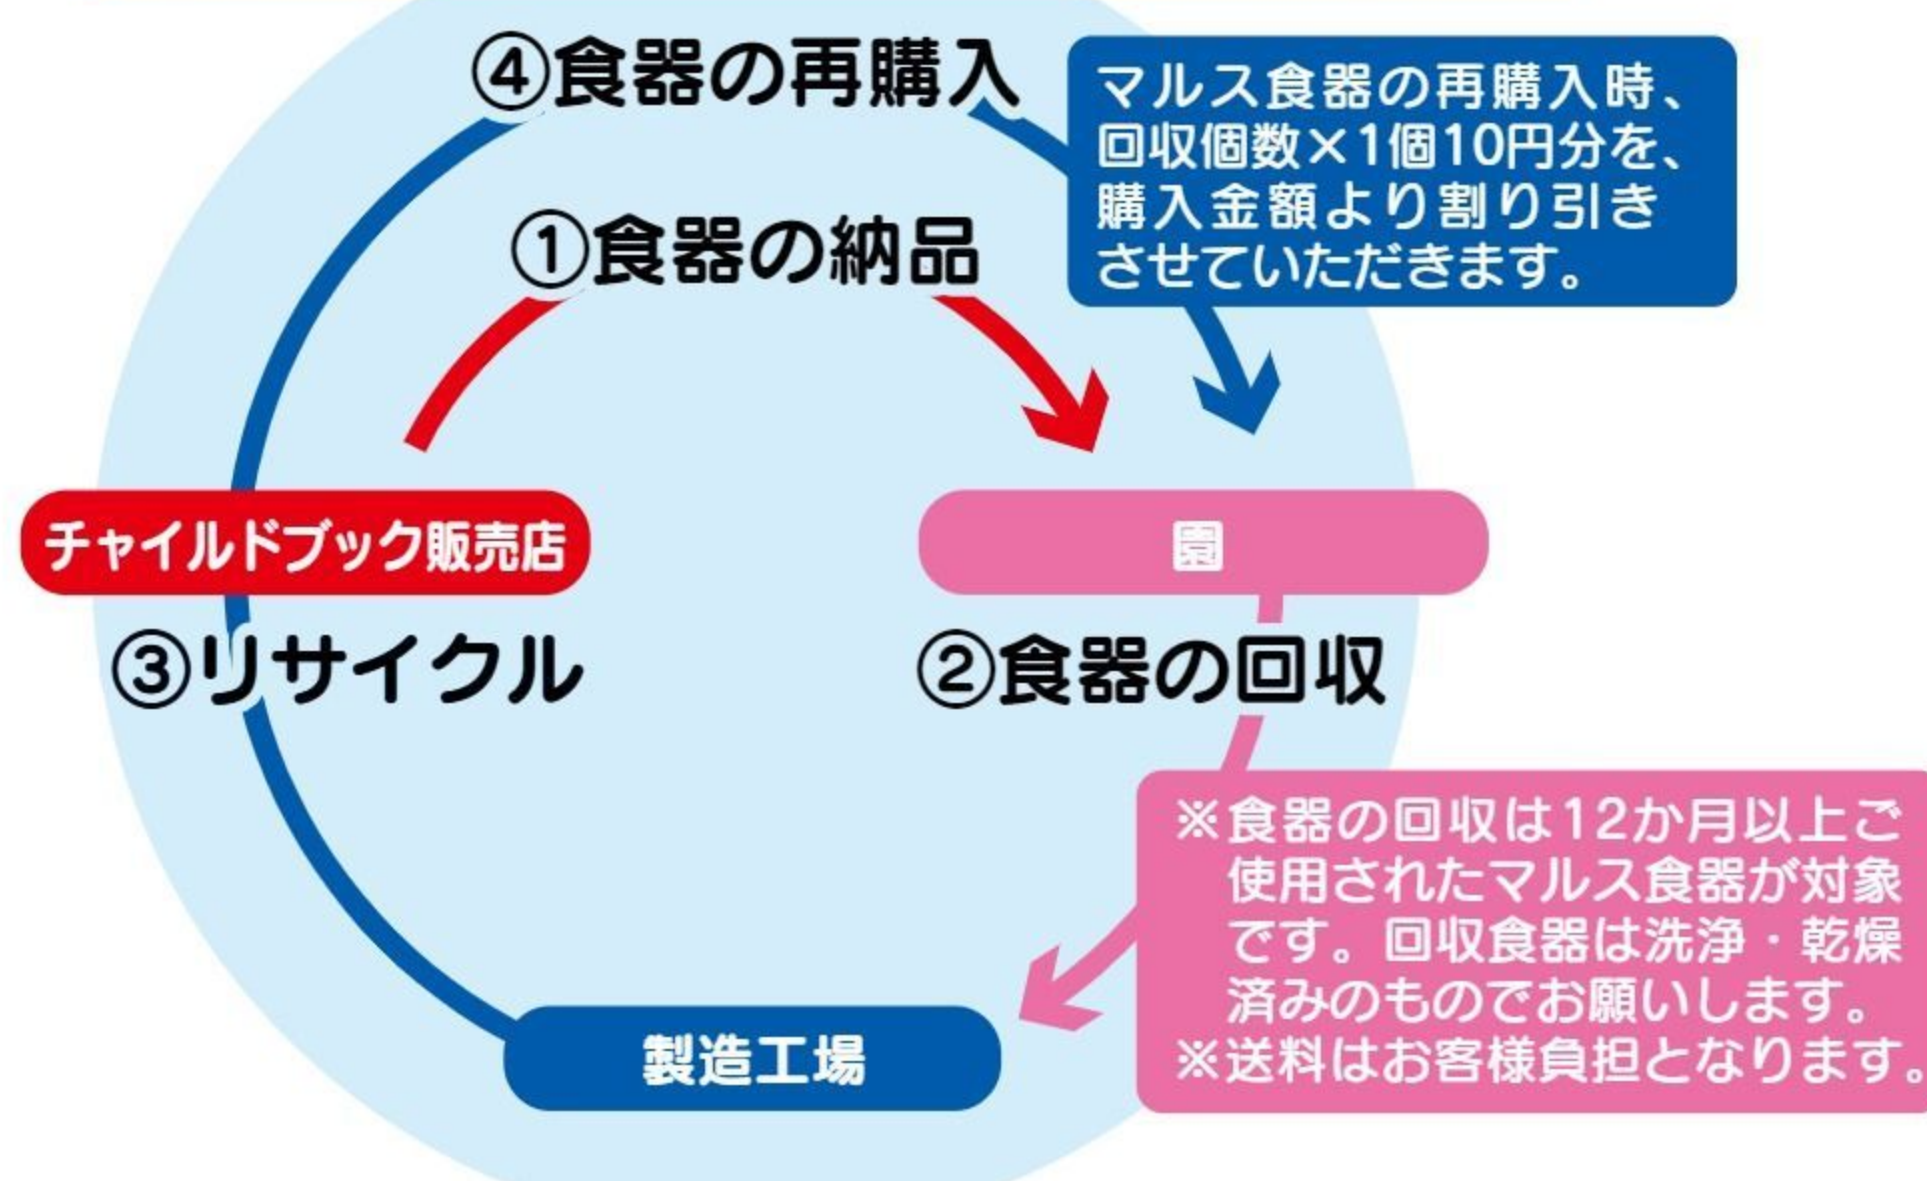

食器を捨てない！ リサイクルの流れ

※チャイルドブックの販売店よりご購入いただいたマルス食器が対象となります。