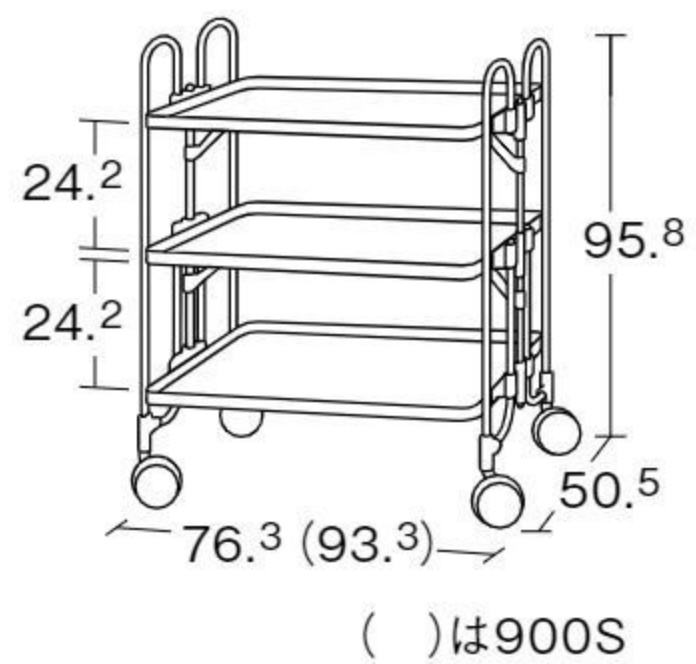

【材質】ステンレス

【寸法】3KKT-900S収納時=93.3×20×高さ106cm
2KKT-900S収納時=93.3×20×高さ94cm

【重さ】3KKT-900S=25kg、3KKT-750S=21kg、
2KKT-900S=17kg、2KKT-750S=15kg

棚を閉じて簡単に折りたためるワゴンです。折りたたんだ状態のままでも移動できるので収納に便利です。

()は900S

3KKT

折りたためます。