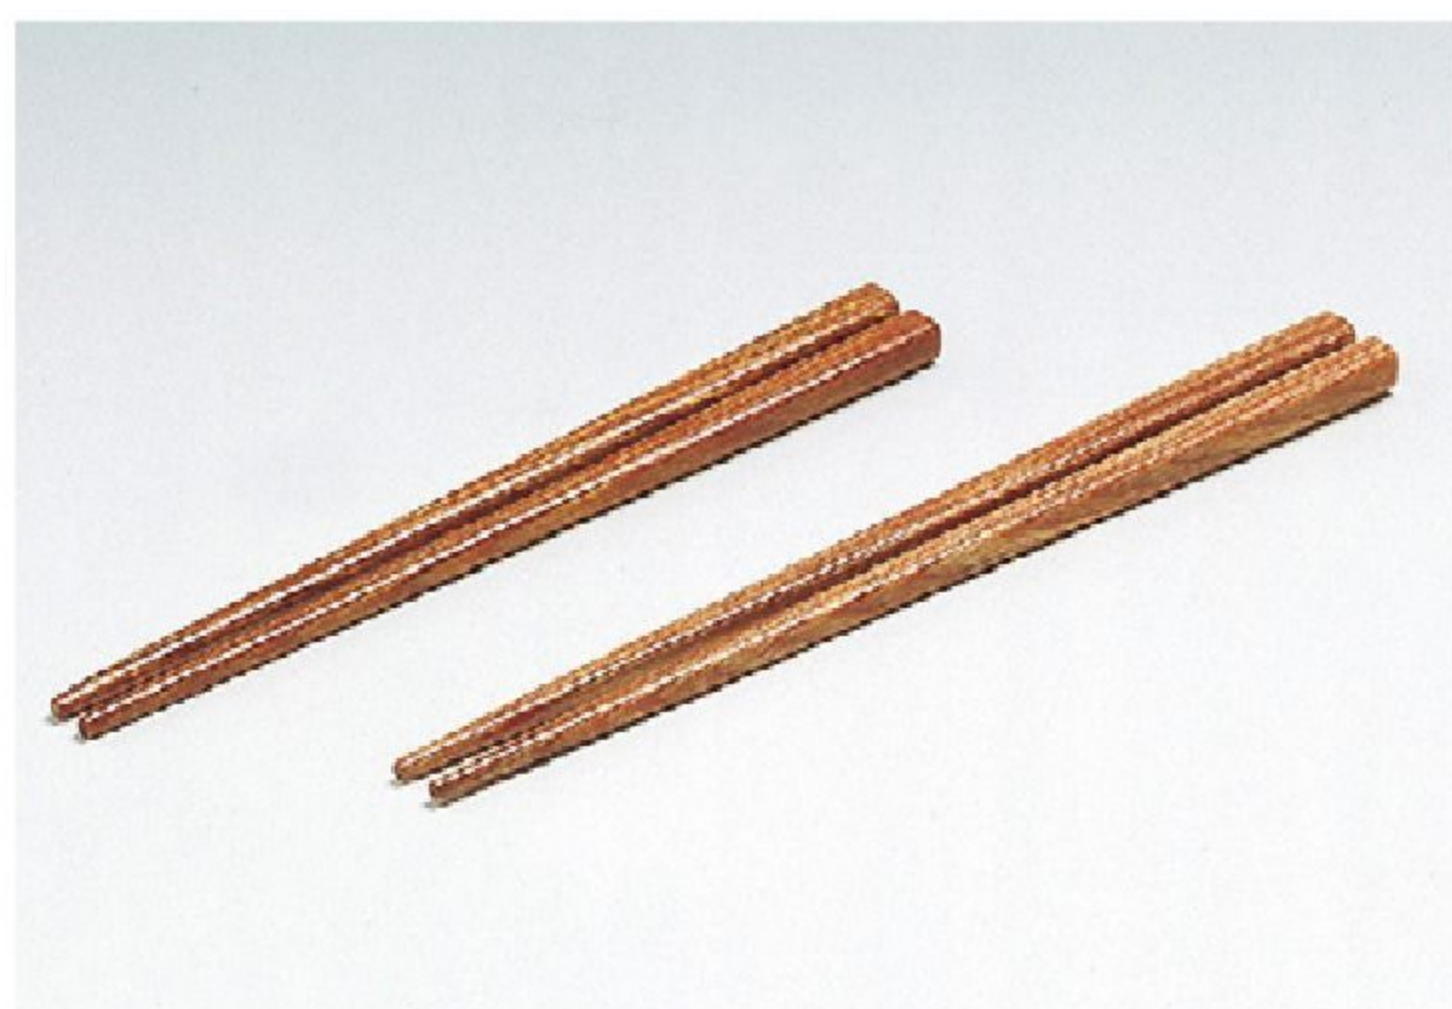

木製箸

16cm #680526 10%税込 **660円** / 本体 600円

18cm #680527 10%税込 **682円** / 本体 620円

【材質】カバ

高圧により木質密度が2倍になっているため、丈夫です。食器洗浄機、消毒保管庫の使用が可能です。