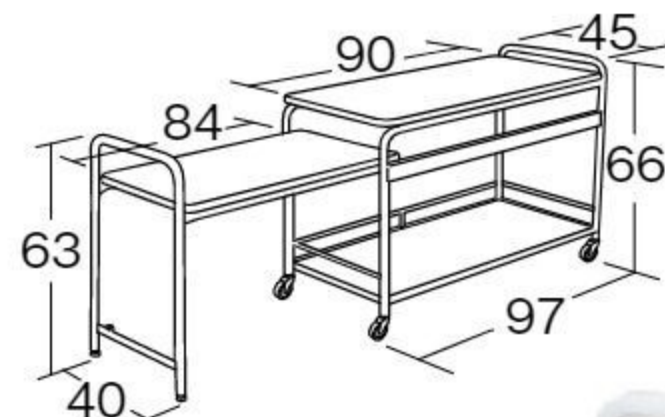

収納時

給食ワゴン(抗ウイルス)

#660505 10%税込 **88,000円** / 本体 80,000円 運賃

【材質】 本体=スチール(抗菌粉体塗装)

天板=メラミン化粧合板(抗ウイルス加工剤練り込み) エッジ=TPE

【寸法】 収納時=98×45×高さ66cm 【重さ】 20kg

補助テーブルを引き出すことにより、テーブル面を広く使えます。縁はソフトエッジ加工です。

大型給食ワゴン