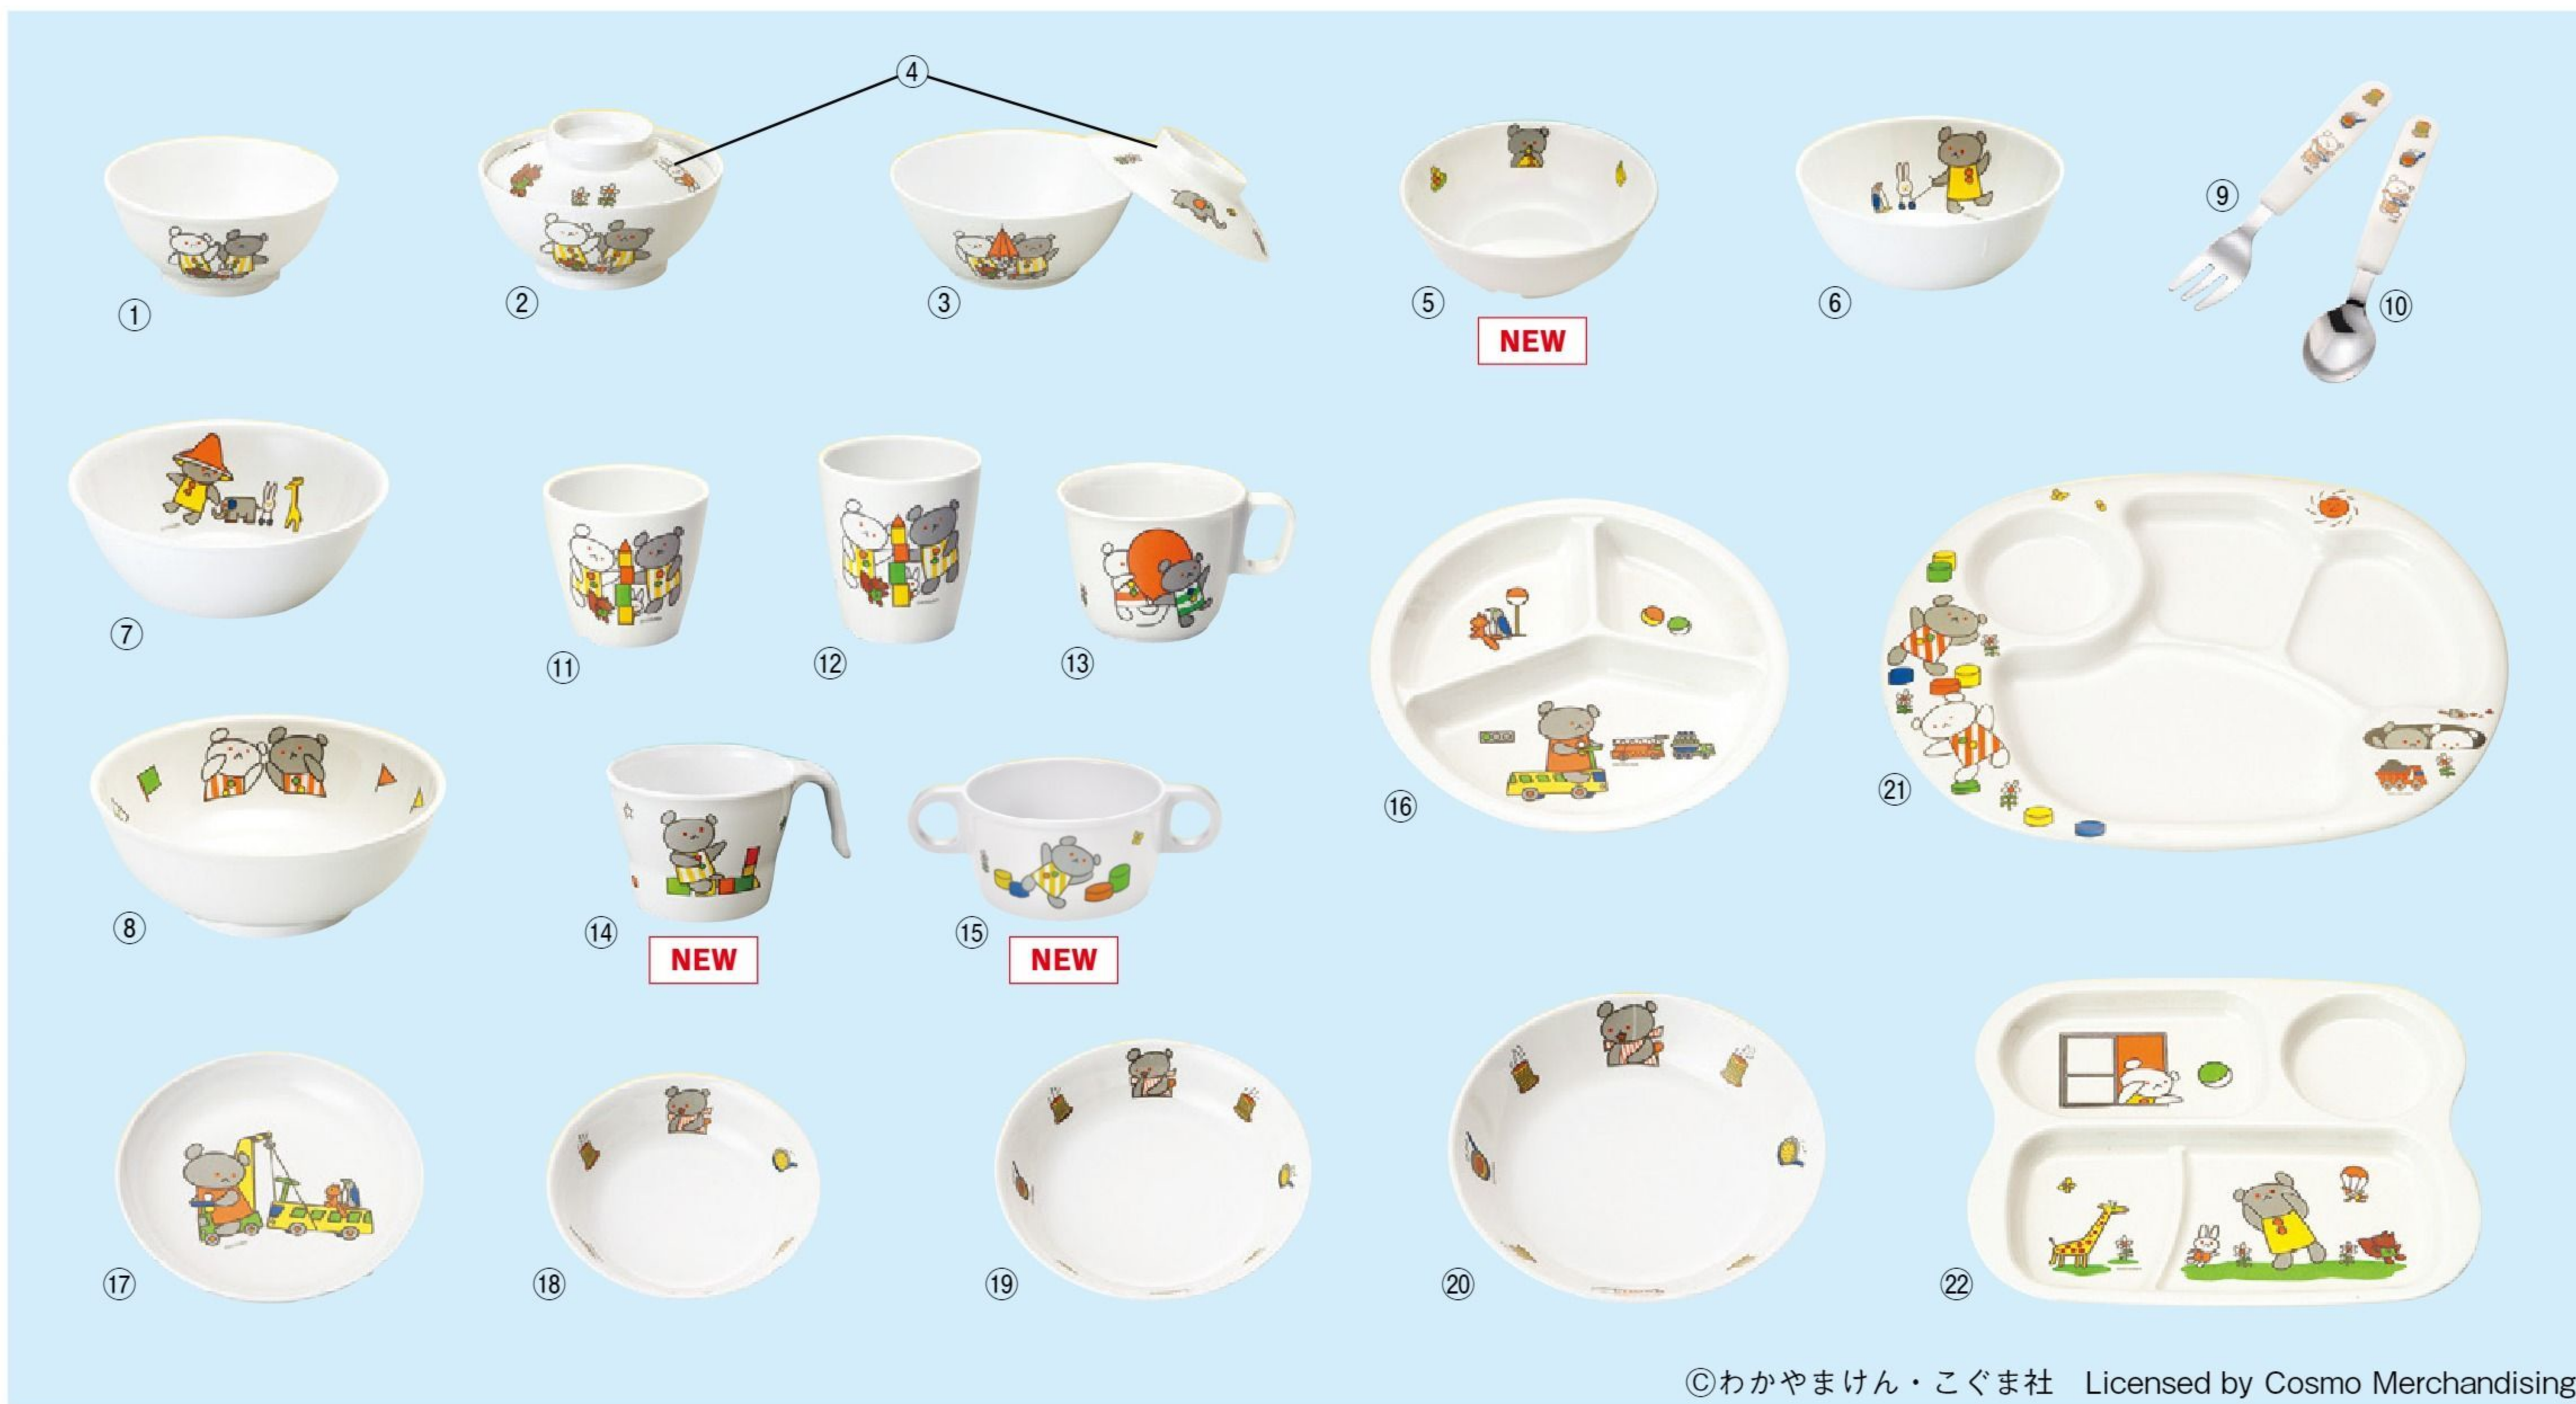

メラミン食器 こぐまちゃん

丈夫で傷つきにくい食器です。食器洗浄機、消毒保管庫を使用できます。電子レンジ、オーブンでは使用できません。

No.	品名	コード	10%税込	本体	寸法(cm)	容量(cc)
①	飯茶わん 小	#681331	704円	640円	直径10.4×高さ4.8	210
②	飯茶わん	#681332	693円	630円	直径10.8×高さ5	260
③	汁わん	#681333	693円	630円	直径11.2×高さ4.6	255
④	飯茶わん、汁わん用 ふた	#681334	561円	510円	直径10×高さ2.5	—
⑤	11cm 小鉢	#681352	693円	630円	直径10.8×高さ3.9	180
⑥	小食器	#681335	693円	630円	直径11.8×高さ4.8	320
⑦	中食器	#681336	836円	760円	直径14×高さ5.1	430
⑧	ボウル 中	#681337	1,254円	1,140円	直径15.7×高さ5.9	650
⑨	フォーク	#681350	506円	460円	幅2.4×長さ13.9	—
⑩	スプーン	#681351	506円	460円	幅3.1×長さ13.8	—
⑪	コップ 小	#681340	583円	530円	直径7.4×高さ6.9	175

No.	品名	コード	10%税込	本体	寸法(cm)	容量(cc)
⑫	コップ 大	#681341	649円	590円	直径7.3×高さ8	200
⑬	柄付きカップ	#681342	880円	800円	10.5×8.2×高さ6.2	190
⑭	ユニマグカップ 小	#681353	1,232円	1,120円	10.9×8.4×高さ5.9	190
⑮	両手付きカップ	#681354	1,122円	1,020円	14.3×9.5×高さ5.1	230
⑯	三つ仕切り皿	#681343	1,320円	1,200円	直径19.4×高さ2.8	—
⑰	菜皿 小	#681344	660円	600円	直径13.6×高さ2.4	—
⑱	12cm 丸深皿	#681345	693円	630円	直径12×高さ3.2	190
⑲	14cm 丸深皿	#681346	902円	820円	直径14.2×高さ3.3	285
⑳	深菜皿	#681347	968円	880円	直径16.7×高さ3.5	470
㉑	オーバルプレート	#681349	2,530円	2,300円	31.1×23.5×高さ2.5	—
㉒	ランチプレート	#681348	2,112円	1,920円	25.5×20.9×高さ2.2	—

※⑨フォーク、⑩スプーンの柄はポリプロピレン製です。

絵本
保育図書

園舎づくり
保育環境備品
のご提案

椅子
テーブル
収納家具

環境備品

防災・
安全用品

給食用品

お昼寝用品
衛生用品

乳幼児
用品

積み木
ブロック
知育玩具

保育室
遊具

砂場用品
プール・
水遊び用品

園庭遊具

運動遊具

季節行事
用品

絵画制作
用品
楽器

視聴覚
用品

園児服
職員服

特別支援・
発達支援

学童保育
用品

新年度
用品