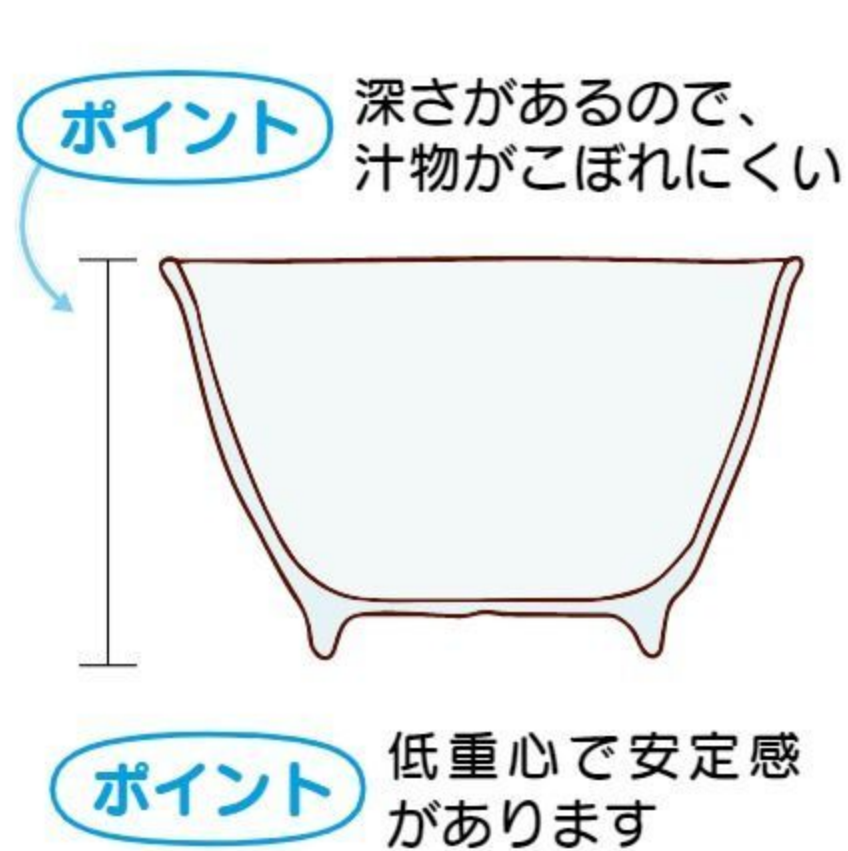

特別支援・
発達支援

学童保育
用品

新年度
用品

こだわりの形状

① キャッチドスタックカップ

⑤ ⑥ こぼれにくい深汁丼

⑧ ⑨ ⑩ キャッチドあつまれ深皿

⑪ ⑫ キャッチド浅皿
⑬ キャッチドあつまれ深仕切り皿