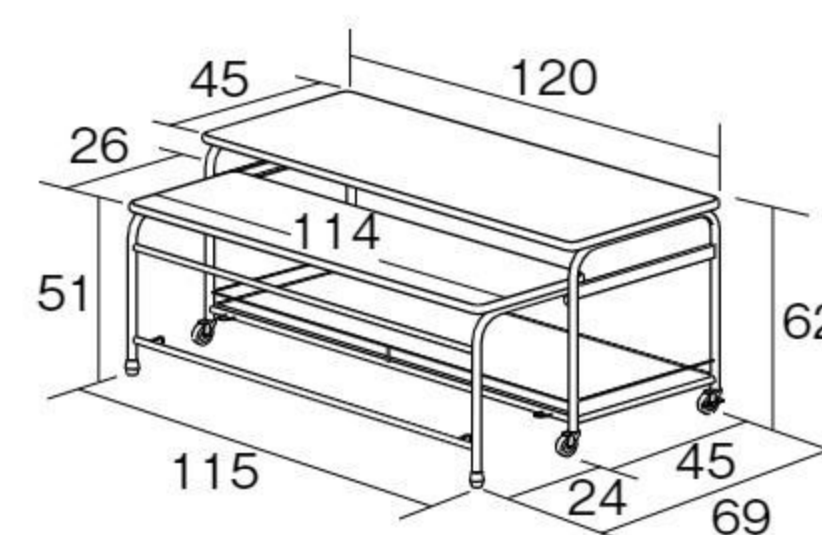

カラー配膳台ニュートリプル

#680653 10%税込 **160,600円** / 本体 146,000円 運賃

【材質】 マツ(ポリウレタンクリアー塗装)

【寸法】 収納時=98×45×高さ60cm

【重さ】 20.6kg

左右のスライド式天板を引き出し、約3倍の広さにして使えます。

バイキングワゴン(抗ウイルス)

#680611 10%税込 **96,800円** / 本体 88,000円 運賃

【材質】 本体=スチール(粉体塗装)

天板・棚板=メラミン化粧合板(抗ウイルス加工剤練り込み)

【重さ】 23kg

手前に引き出せるスライド天板が付いた配膳台です。スライド天板にトレーを置いてバイキング形式の盛りつけを楽しめます。

給食ワゴン(抗ウイルス)

#660505 10%税込 **88,000円** / 本体 80,000円 運賃

【材質】 本体=スチール(抗菌粉体塗装)

天板=メラミン化粧合板(抗ウイルス加工剤練り込み) エッジ=TPE

【寸法】 収納時=98×45×高さ66cm 【重さ】 20kg

補助テーブルを引き出すことにより、テーブル面を広く使えます。縁はソフトエッジ加工です。

大型給食ワゴン

#680453 10%税込 **73,700円** / 本体 67,000円 運賃 組み立て設置費

【材質】 フレーム=スチール

棚=メラミン化粧合板(抗菌剤入り)

【重さ】 18.5kg

熱に強く、傷もつきにくい、衛生的なメラミン化粧合板の大型ワゴンです。天板は抗菌加工。キャスターはストッパー付きです。

絵本
保育図書

園づくり
保育環境備品
のご提案

椅子
テーブル
収納家具

環境備品

防災・
安全用品

給食用品

お昼寝用品
衛生用品

乳幼児
用品

積み木
ブロック
知育玩具

保育室
遊具

砂場用品
プール・
水遊び用品

園庭遊具

運動遊具

季節行事
用品

絵画制作
用品
楽器

視聴覚
用品

園児服
職員服

特別支援・
発達支援

学童保育
用品

新年度
用品