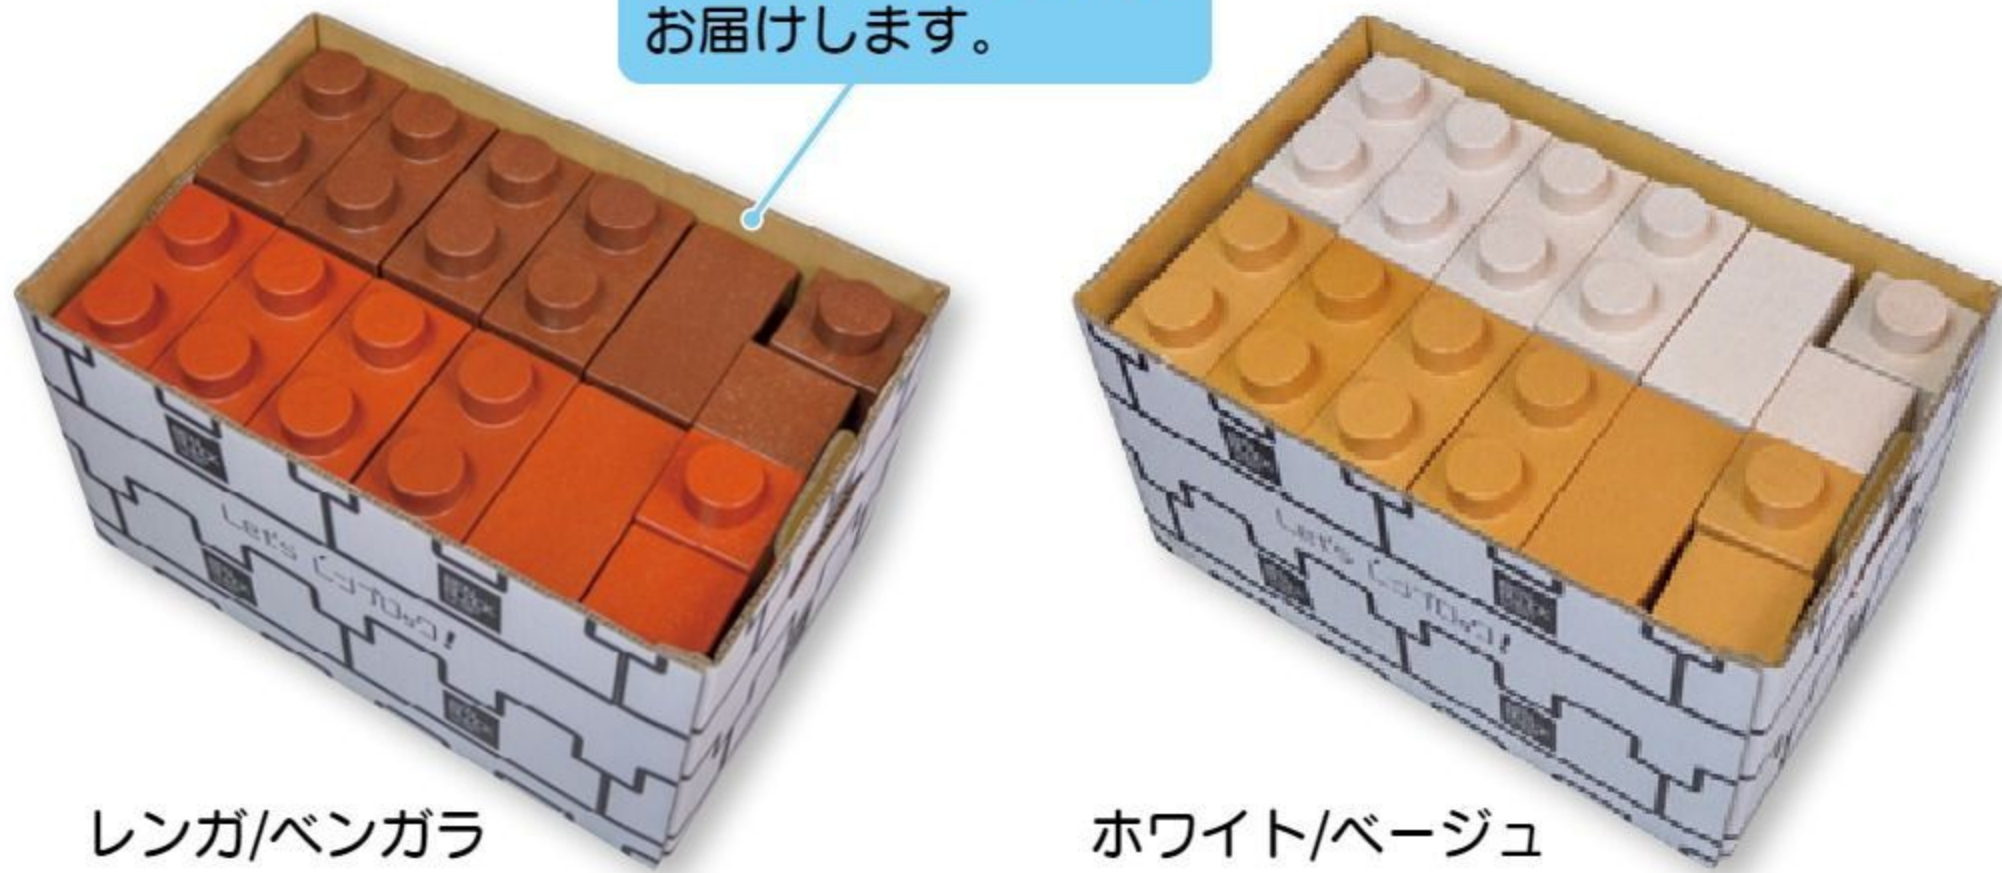

レンブロックソフト 70個セット

NEW

#581801 各色 10%税込 **32,780円** / 本体 29,800円

【材質】木質セルローズ、軟質ポリエチレン
【重さ】7.3kg
【色】レンガ/ベンガラ・ホワイト/ベージュ
【耐荷重】300kg

軽くてやわらかなレンガ調の大型ブロックです。屋外でも屋内でも遊べ、水洗いもできます。間伐材や廃材を使用したリサイクル製品です。2歳〜。

専用段ボールに入れて
お届けします。

レンガ/ベンガラ

ホワイト/ベージュ

寸法					合計
個数	40(各色20)	10(各色5)	10(各色5)	10(各色5)	70