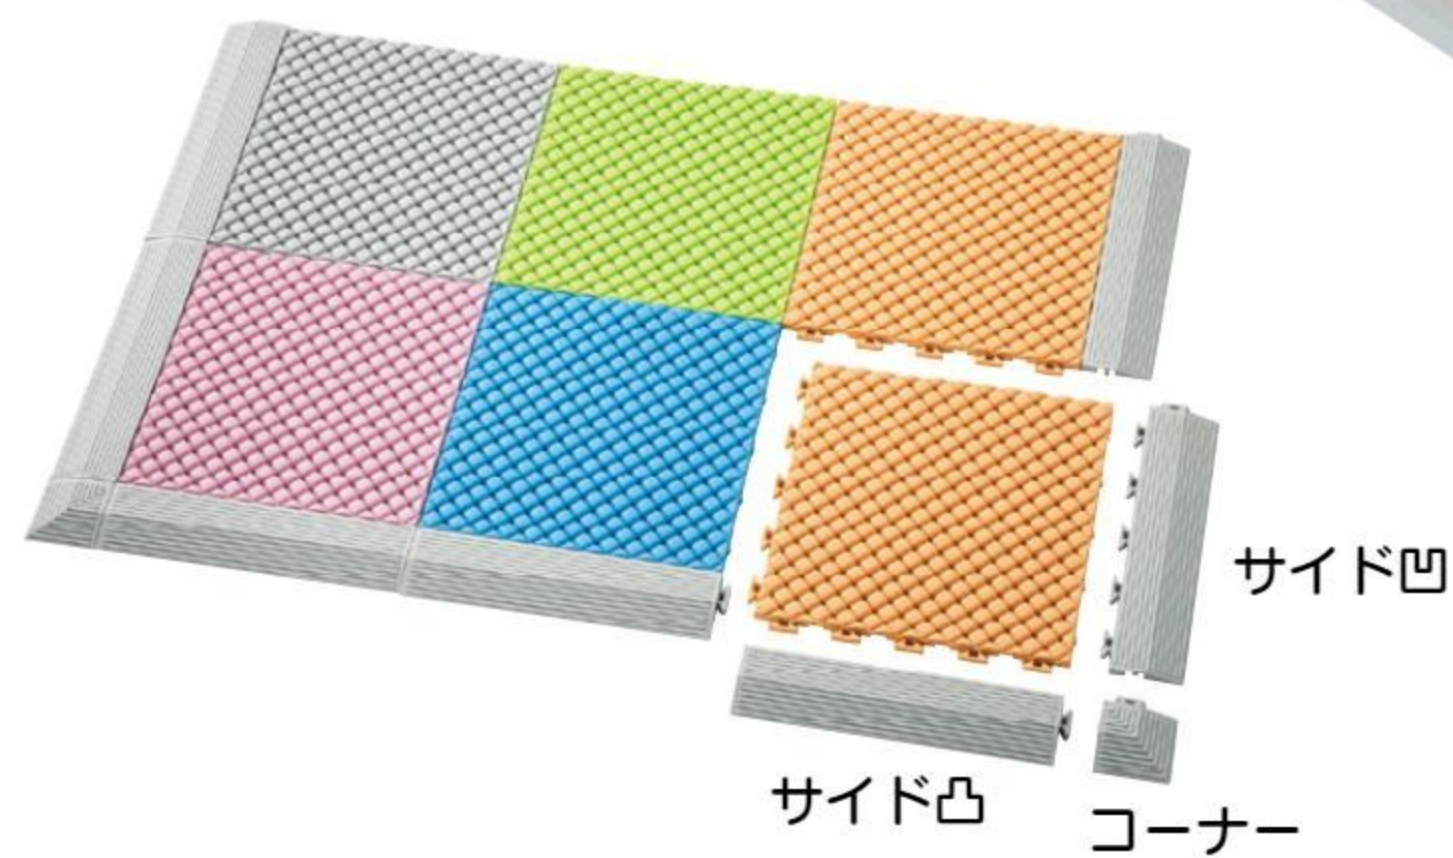

素足のすのこ(30枚1組)

#691369 各色 10%税込 **29,700円** / 本体 27,000円 運賃

防災

【材質】EVA樹脂 【寸法】30×30×厚さ1.45cm(1枚)

【重さ】305g(1枚) 【色】ピンク・ブルー・グリーン

【別売】縁駒O #691651 各色 10%税込 **275円** / 本体 250円 運賃
縁駒M #691652 各色 10%税込 **275円** / 本体 250円 運賃
コーナー #691653 各色 10%税込 **275円** / 本体 250円 運賃

素足で歩いても痛くないソフトな感触のマットです。カットしやすくサイズの調節も簡単。脱衣場、シャワー室、プール周りに最適です。別売の縁駒、コーナーの使用でつまずきも防止でき、さらに安全になります。公益財団法人日本防災協会認定品。

ジャストタッチ

本体(1枚) #690494 各色 10%税込 **1,870円** / 本体 1,700円 設置費
サイド凸 #690495 10%税込 **528円** / 本体 480円 設置費
サイド凹 #690496 10%税込 **528円** / 本体 480円 設置費
コーナー #690497 10%税込 **231円** / 本体 210円 設置費

抗菌

防災

【材質】軟質塩化ビニール樹脂(抗菌剤入り)
【寸法】本体=30×30×厚さ1.5cm(1枚)
【重さ】本体=750g サイド=194g コーナー=42g
【色】本体=グレー・ライトグリーン・ピンク・ブルー・ベージュ

滑りにくくクッション性のある素肌に優しい素材で、水はけもよい衛生的なマットです。遊具の下、子どもたちの遊び場、プールサイドや屋上など、あらゆる場所で使用できます。公益財団法人日本防災協会認定品。

カッターなどでカットして設置場所に合わせて敷設できます。

素材はとてもソフトで、跳んだりはねたりする子どもたちの足を優しく守ります。

やわらかゴムマット

60×120 #692396 各色 10%税込 **9,350円** / 本体 8,500円 運賃
90×180 #692394 各色 10%税込 **15,950円** / 本体 14,500円 運賃
180×180 #692395 各色 10%税込 **31,900円** / 本体 29,000円 運賃

防災

【寸法】厚さ0.8cm 【材質】発泡ゴム 縁=ポリエステル
【重さ】60×120=約0.8kg 90×180=約2kg
180×180=約4kg
【色】グリーン・ベージュ

断熱効果のあるゴムマットです。水洗いができ清潔に保てます。公益財団法人日本防災協会認定品。

※製品の特性により、色が若干変わる場合があります。

汚れても水拭きできます。

絵本
保育図書

園舎づくり
保育環境備品
のご提案

椅子
テーブル
収納家具

環境備品

防災・
安全用品

給食用品

お昼寝用品
衛生用品

乳幼児
用品

積み木
ブロック
知育玩具

保育室
遊具

砂場用品
プール・
水遊び用品

園庭遊具

運動遊具

季節行事
用品

絵画制作
用品
楽器

視聴覚
用品

園児服
職員服

特別支援・
発達支援

学童保育
用品

新年度
用品