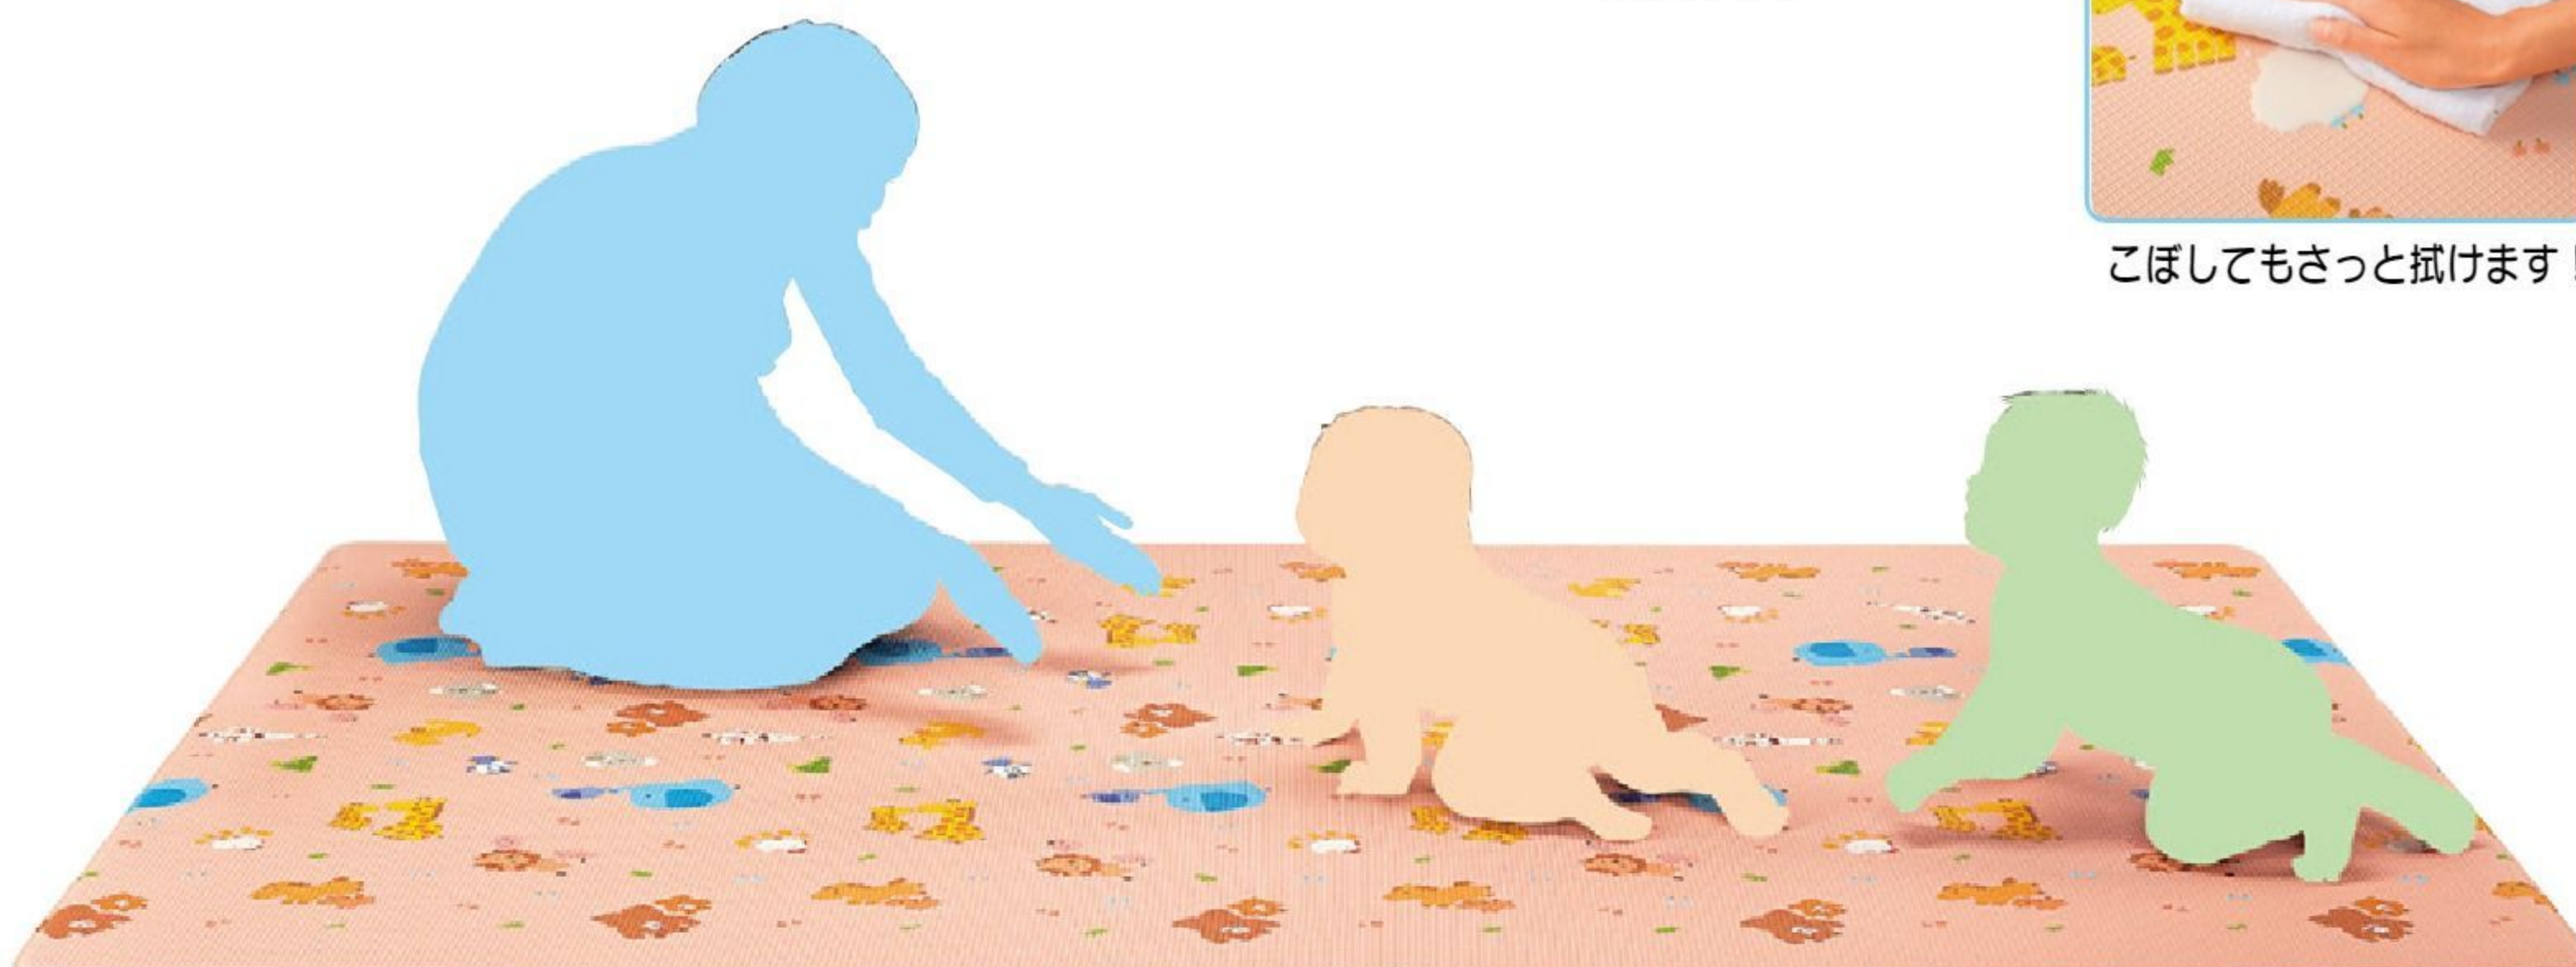

ハイハイクッションマットワイド

オリジナル

#642425 10%税込 **43,450円** / 本体 39,500円

防炎

【材質】塩化ビニール樹脂(ノンフタル酸)

【寸法】235×140×厚さ1.2cm 【重さ】9kg

赤ちゃんのはいはいを優しくサポートするやわらか＆低反発マット。235×140cmのワイド判です。SGSの各種有害物質検査基準に適合。公益財団法人日本防災協会認定品。防水性の素材を使用しているため、水や汚れを簡単に拭き取ることができます。表面は滑りにくいエンボス加工。

※SGSは世界最大級の民間検査、審査登録機関です。