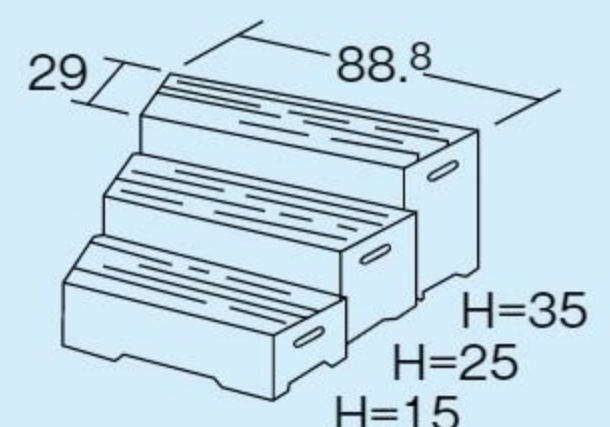

【材質】ラワン合板(ポリウレタン塗装)  
 【重さ】方形=20.8kg 台形=14.5kg  
 さまざまな使い方ができる、高、中、低3台1組のセットです。上面には、滑り止めのV溝が切っております。

収納時(方形)

方形と台形の組み合わせで曲面も作れます。

方形

台形

絵本  
保育図書

園舎づくり  
保育環境備品  
のご提案

椅子  
テーブル  
収納家具