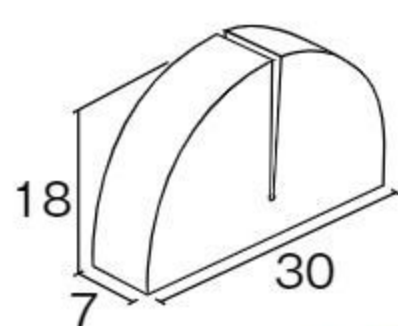

スタンドブロックワイド