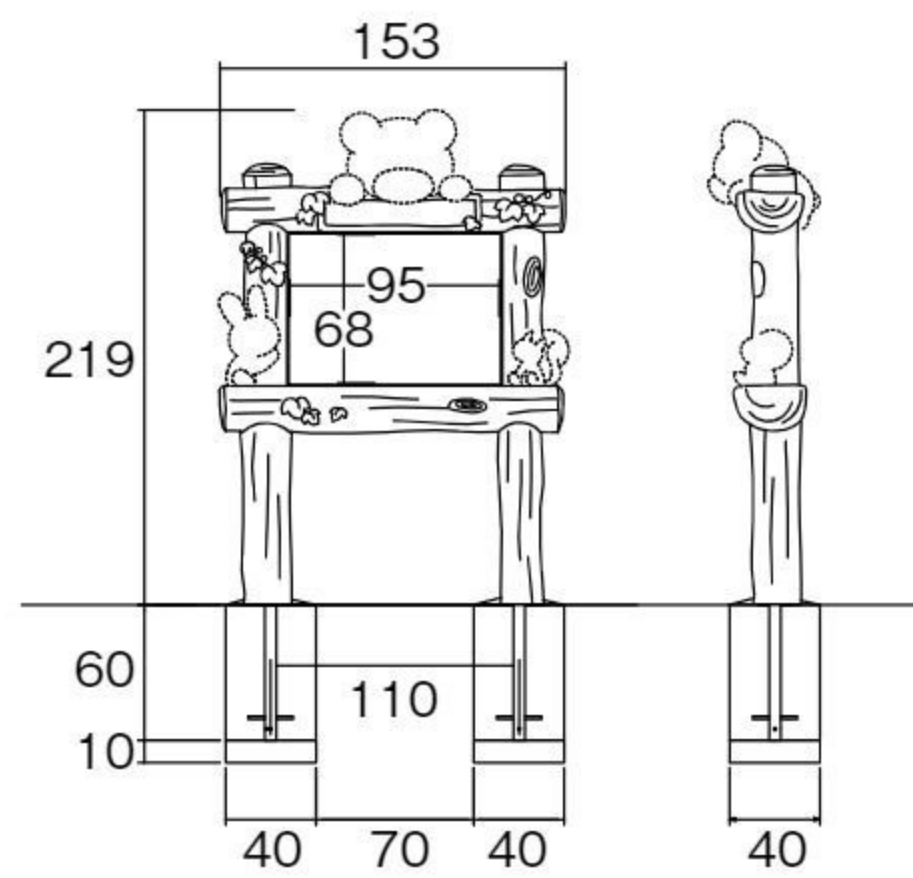

掲示板ともだち

#692543 10%税込 1,001,000円 / 本体 910,000円 運賃 設置費

【材質】本体=FRP
掲示板=積層ボード(ビニールクロス貼り)、
アルミニウム、強化ガラス

【重さ】100kg

基礎工事

掲示物をピン留めするタイプの掲示板です。
前面ガラスは引き違い戸です。

※マグネットの使えるホワイトボード仕様のご注文
も承ります。(別途見積もり)