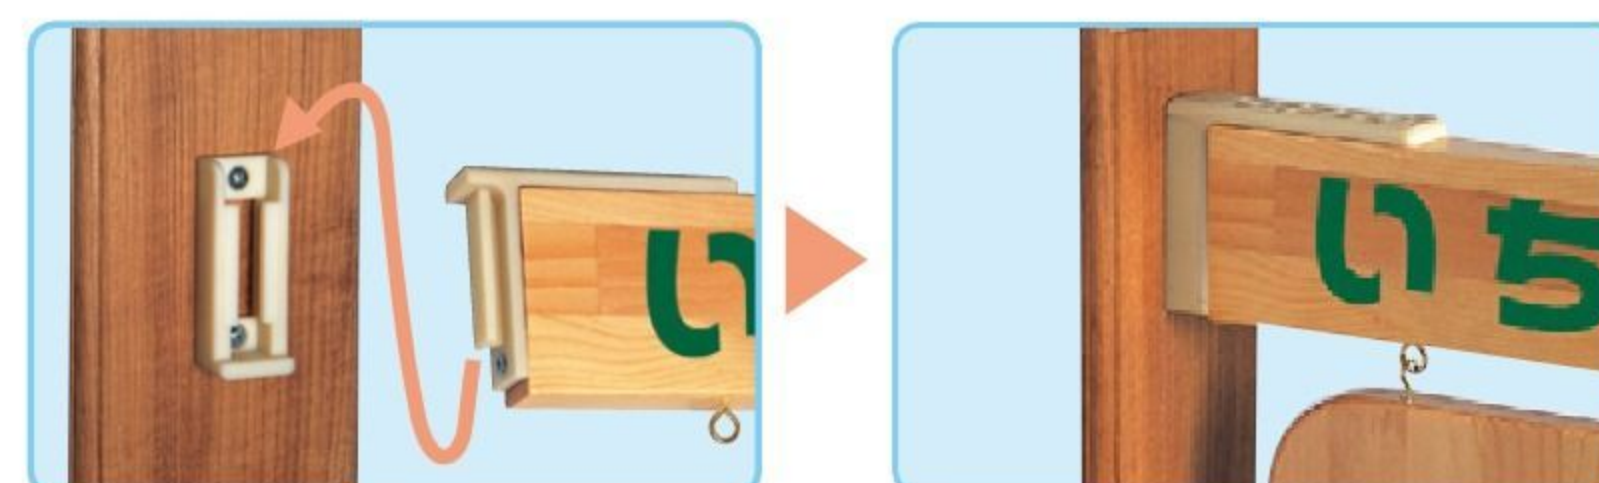

#692101~#692145 各柄 10%税込 26,400円 / 本体 24,000円

【材質】エゾマツ集成材(アクリル絵具彩色・ポリウレタン塗装仕上げ)

【重さ】730g

【付属品】スライド型取り付け金具、ねじ一式

木のやさらかな肌触りを生かした自然な雰囲気のクラス名表示プレートです。取り付け金具は移動式です。

※木目の色調によって絵柄の色が変わる場合があります。

両面とも立体レリーフの同じ絵柄です。

移動式 ワンタッチで付け替えられます。