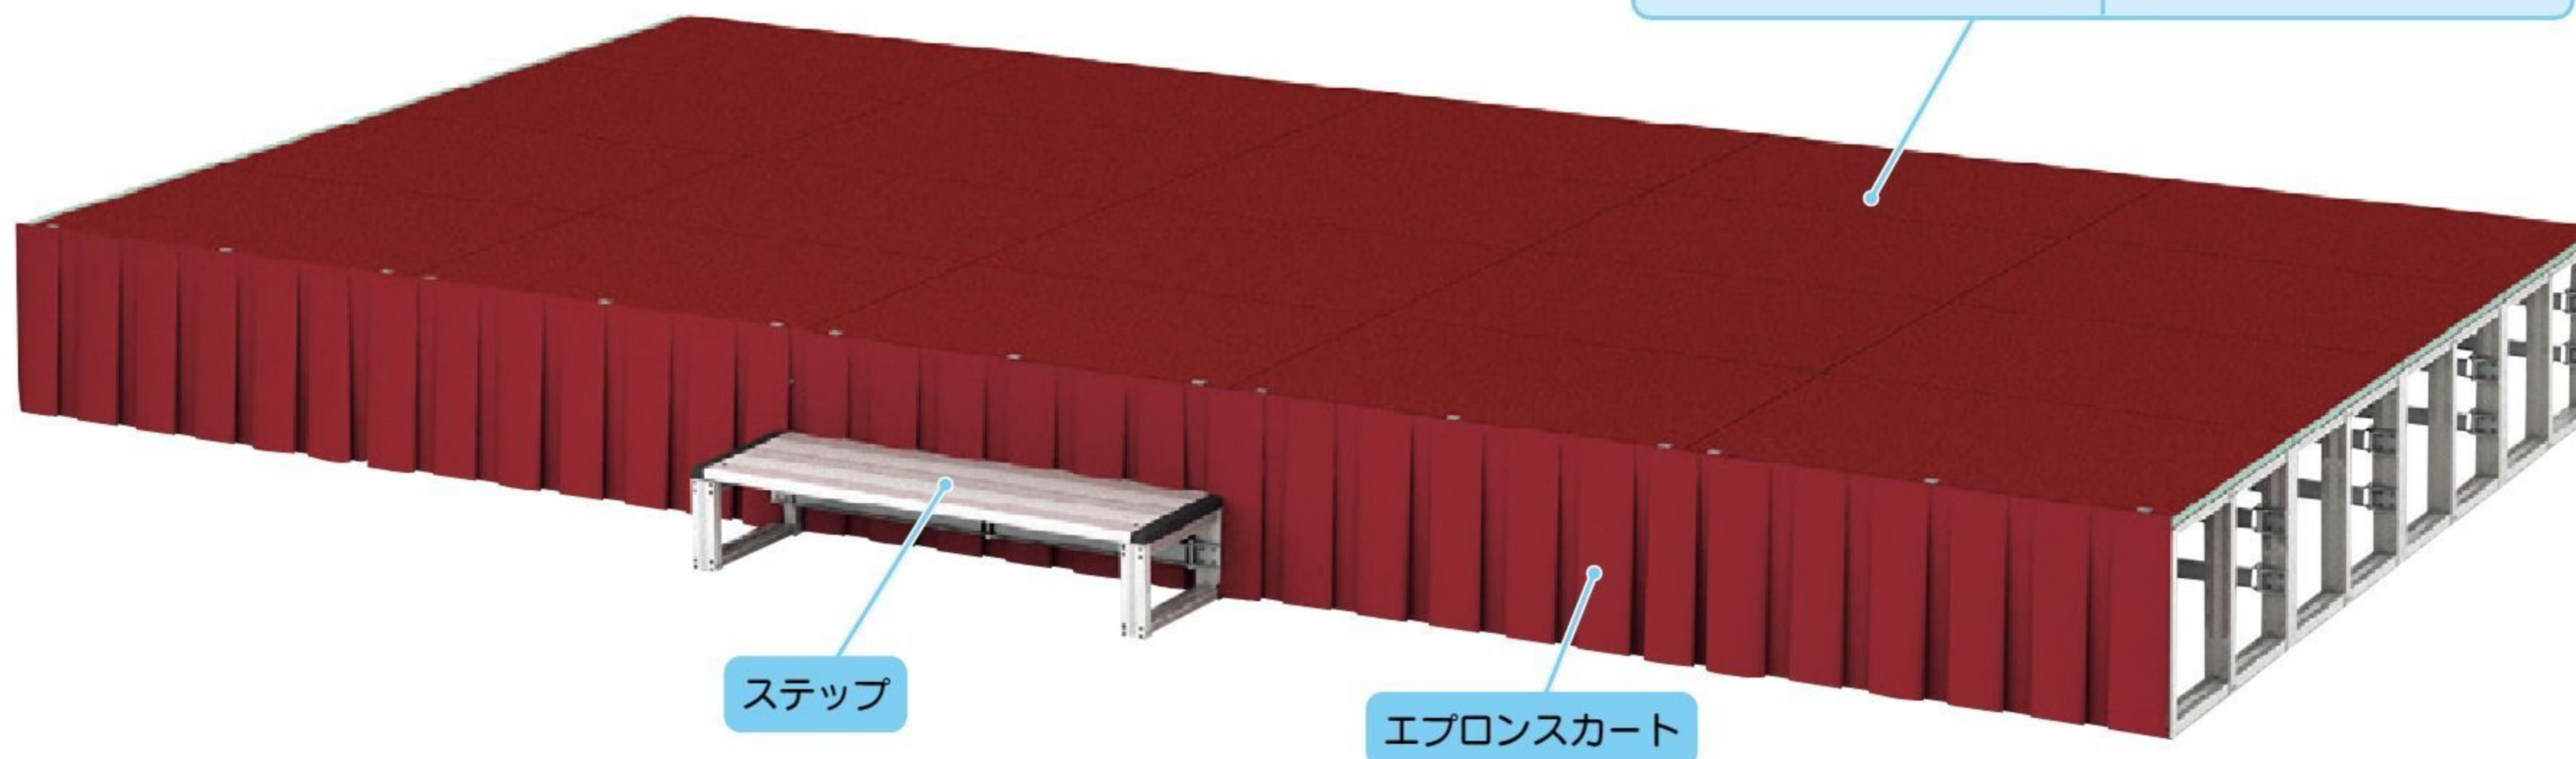

アルミステージCセット カーペット付き

#694415 各色 10%税込 1,926,100円 / 本体 1,751,000円 運賃

【材質】天板・脚部=アルミニウム カーペット=ポリプロピレン
エプロンスカート=ナイロン

【寸法】幅455×奥行240×高さ40cm 【重さ】230kg

【色】カーペット=エンジ・ホワイトグレー・ブルー・ベージュ・グリーン・
ホワイトベージュ・グレー・ブラウン・クリーム・ローズ・ニューレッド
エプロンスカート=エンジ・ネイビー・グリーン・ベージュ・グレー・ブラック・
ボルドー

【付属品】ステップ、エプロンスカート

工具を使わずに組み立て、分解、
収納が可能です。天板はアルミ
面と、カーペット面のリバーシ
ブル。カーペットの色は11色か
ら、エプロンスカートの色は7色
から選べます。

※ユニット単位で寸法の変更が可能で
す。詳しくは担当営業員にお問い合
わせください。