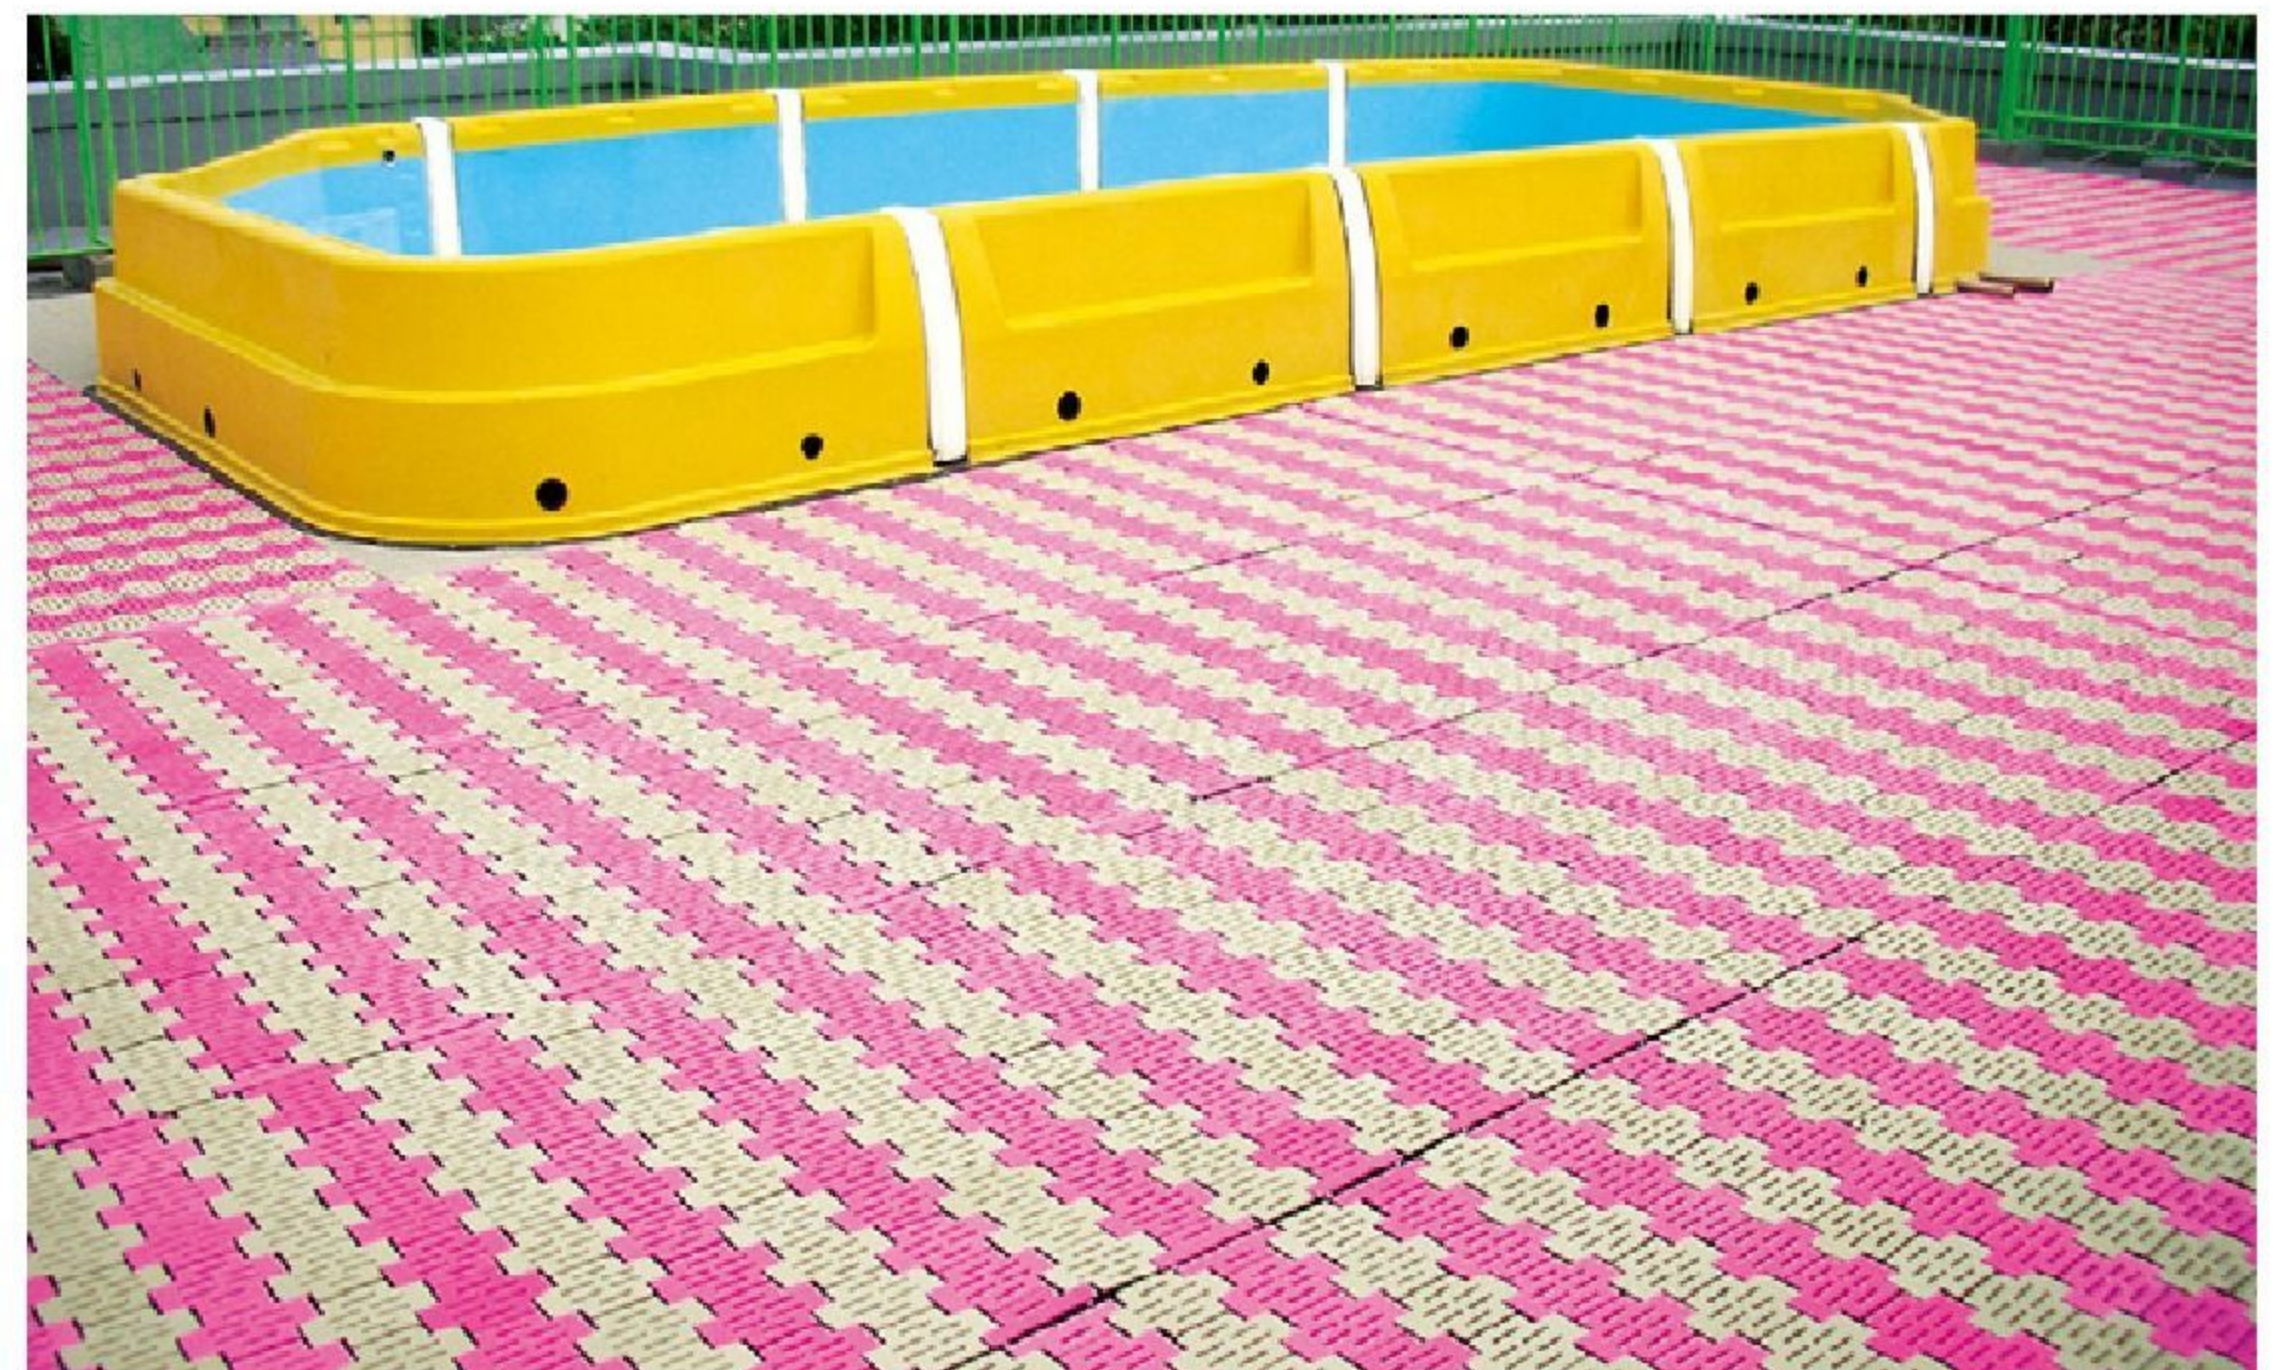

ループランナーN

NEW

長さ1mあたり #691682 10%税込 **21,560円** / 本体 19,600円

運賃

設置費

防災

【材質】表・基材=ポリプロピレン 裏=PVCフォーム

【寸法】幅182×厚さ0.7cm

【重さ】1.6kg/m²

クッション性と耐候性に優れた人工芝です。水がたまらず滑りにくいので、ミラクルプールやパタパタプールの下敷きとして最適。園児の足裏保護やプール底面の傷つき防止に効果があります。公益財団法人日本防災協会認定品。

耐候性を高めたポリプロピレン素材をループ状に加工してあります。

断面図

クッション性に優れたPVCフォーム素材です。

絵本
保育図書

園舎づくり
保育環境備品
のご提案

椅子
テーブル
収納家具

環境備品

防災・
安全用品

給食用品

お昼寝用品
衛生用品

乳幼児
用品

積み木
ブロック
知育玩具

保育室
遊具

砂場用品
プール・
水遊び用品

園庭遊具

運動遊具

季節行事
用品

絵画制作
用品
楽器

視聴覚
用品

園児服
職員服

特別支援・
発達支援

学童保育
用品

新年度
用品

ソフト巻き取りマット

長さ1mあたり #694043 各色 10%税込 **22,550円** / 本体 20,500円

運賃

防災

【材質】EVA樹脂 【寸法】幅100cm×厚さ1.4cm×長さ5mまで

【重さ】2.8kg/m² 【色】ピンク・ブルー

移動や収納に便利な巻き取り式のマットです。裏面にはノンスリップ加工が施されています。公益財団法人日本防災協会認定品。幅は1m。長さは5m以内のご希望の寸法で製作いたします。

※駒単位で製作しているため、幅、長さとも多少の誤差が生じます。
※伸縮する場合がありますので、使用後は収納してください。

使用例

速乾すべり止めメッシュロールマット、速乾すべり止めメッシュマット

メッシュロールマット 3m #693603 10%税込 **17,600円** / 本体 16,000円

運賃

メッシュロールマット 5m #693604 10%税込 **27,500円** / 本体 25,000円

運賃

メッシュマット 1.8×1.8m #693601 10%税込 **22,000円** / 本体 20,000円

運賃

メッシュマット 1.8×2.7m #693602 10%税込 **30,800円** / 本体 28,000円

運賃

【材質】ナイロン(ゴムコーティング) 縁=ポリプロピレン

【寸法】メッシュロールマット=幅93.5×厚さ0.3cm

メッシュマット=厚さ0.3cm

【重さ】3m=1.5kg 5m=2.5kg

1.8×1.8m=1.8kg 1.8×2.7m=2.7kg

【付属品】結束テープ

はっ水性に優れた滑り止めマットです。簡易設置プールの下敷きやプールサイド用として最適です。