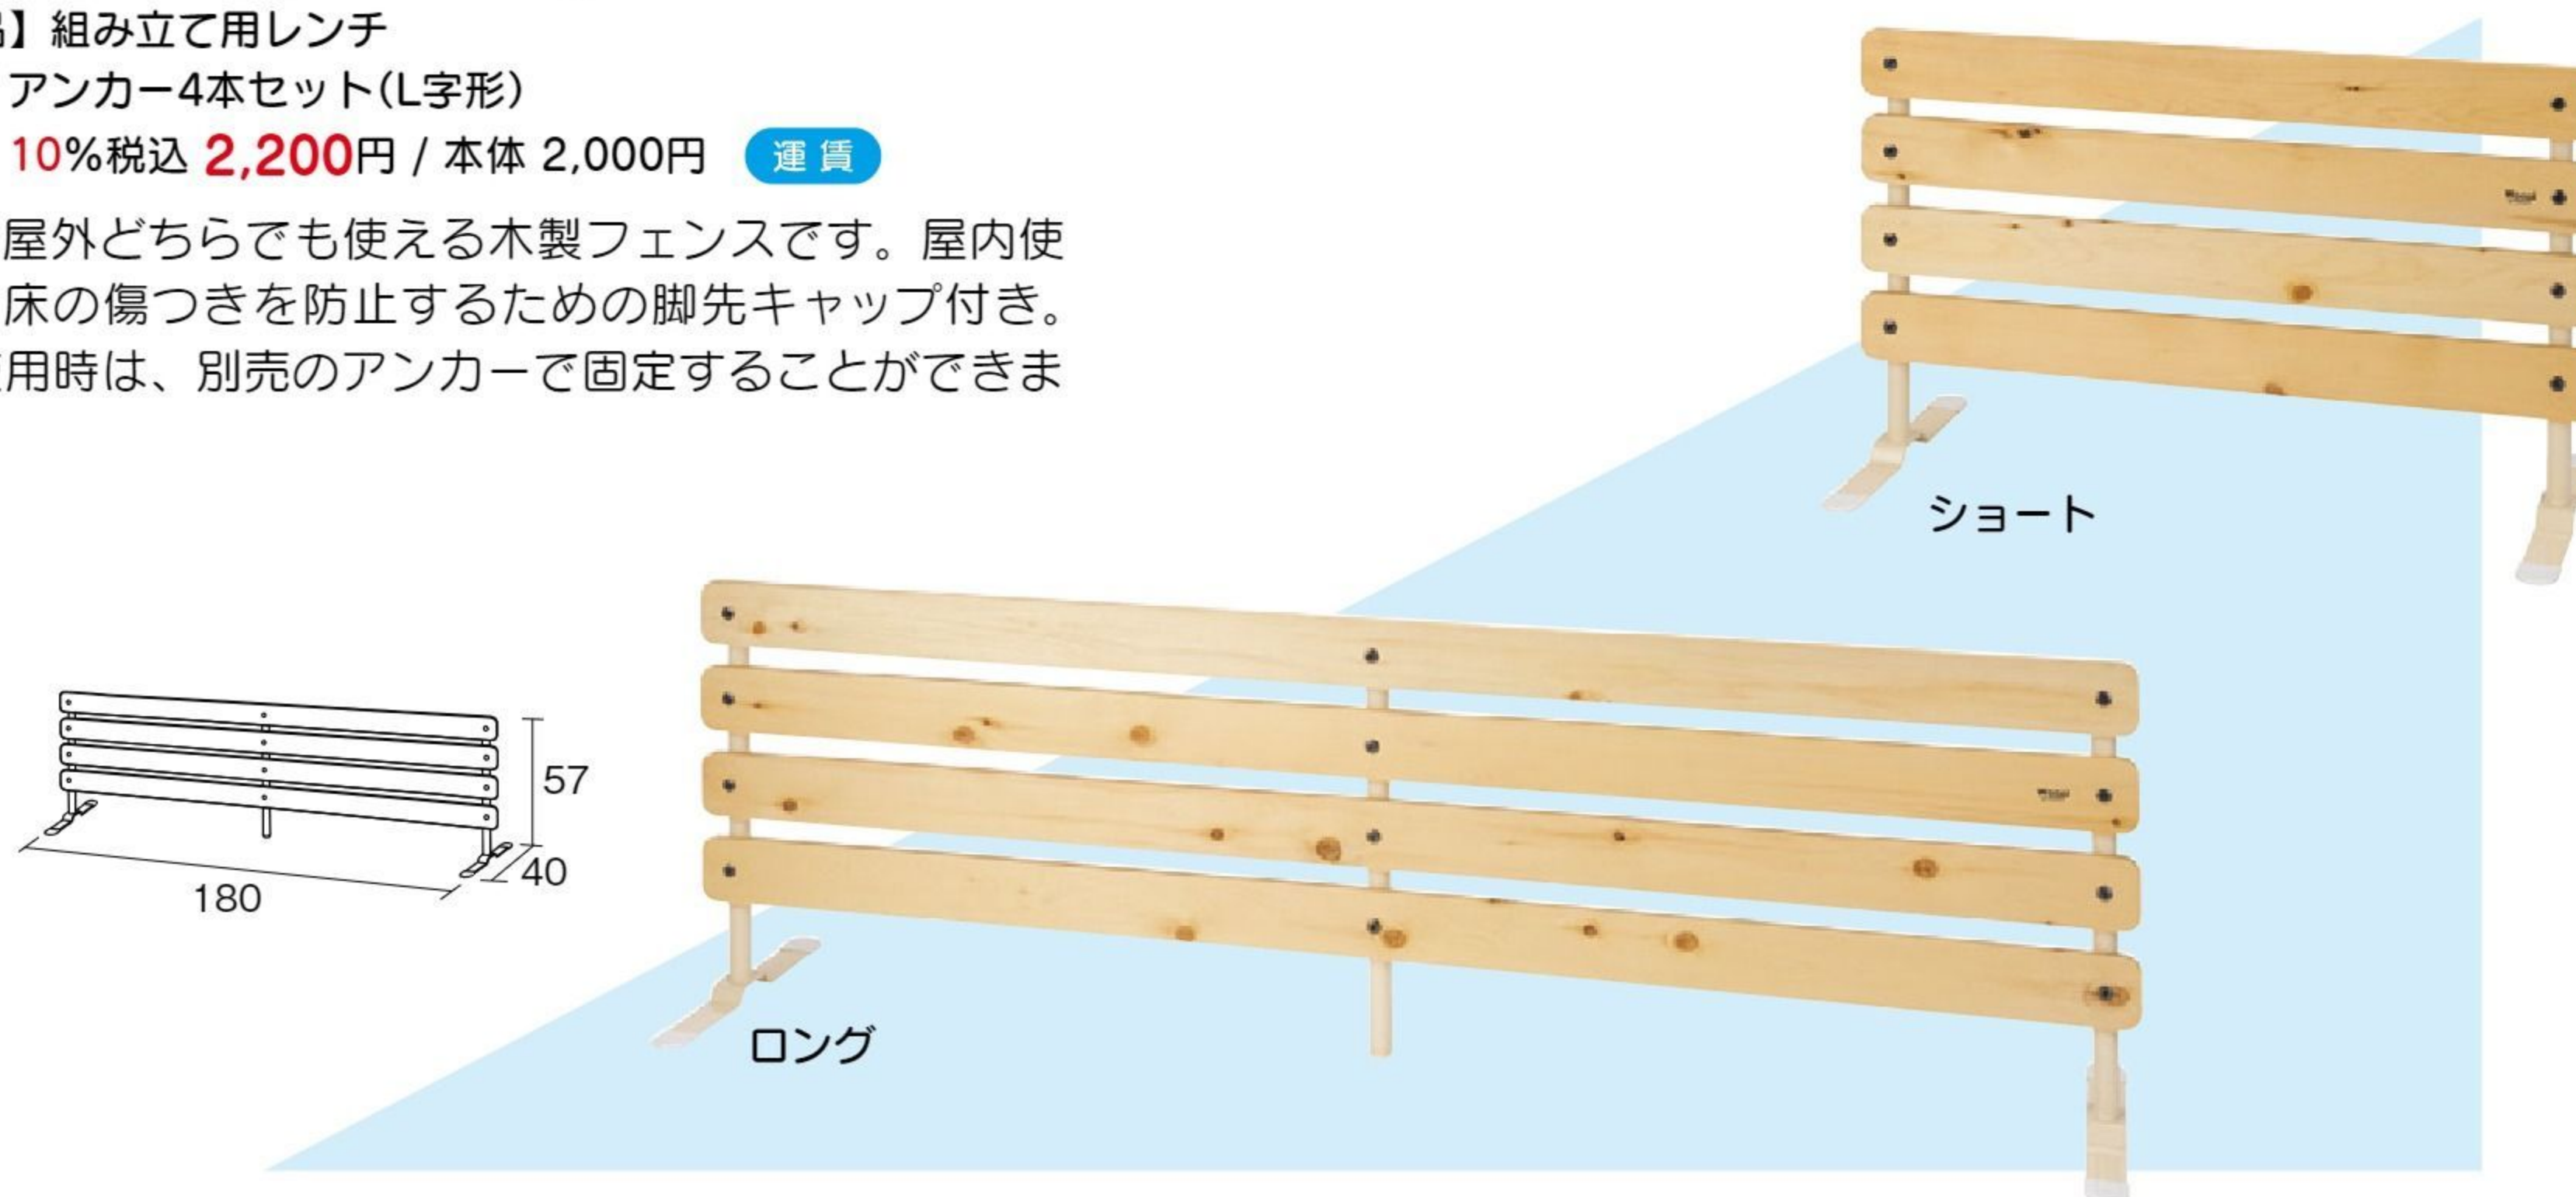

ウッドパネルフェンス

- ロング #692267 10%税込 **50,600円** / 本体 46,000円 運賃
- ショート #692266 10%税込 **35,200円** / 本体 32,000円 運賃

【材質】ベイヒバ フレーム=スチール(粉体塗装)
【重さ】ショート=5kg ロング=8kg
【付属品】組み立て用レンチ
【別売】アンカー4本セット(L字形)

10%税込 **2,200円** / 本体 2,000円 運賃

屋内、屋外どちらでも使える木製フェンスです。屋内使用時、床の傷つきを防止するための脚先キャップ付き。屋外使用時は、別売のアンカーで固定することができます。

屋外用安全柵(両面絵柄)

オリジナル

#691467 10%税込 **40,150円** / 本体 36,500円

【材質】高密度ポリエチレン、PET樹脂(絵柄部分)
【重さ】4.8kg(水満量時24.5kg)

卒園式、入園式など園行事の会場整理や安全確保に最適です。軽量なので簡単に持ち運べ、置くだけなのでどこでも使えます。

※絵柄のかわりに園名や文字を入れることもできます。(別途見積もり)

この中に水が入ります。満量時には、全体で24.5kgの重さになります。設置時、安定するので安心です。