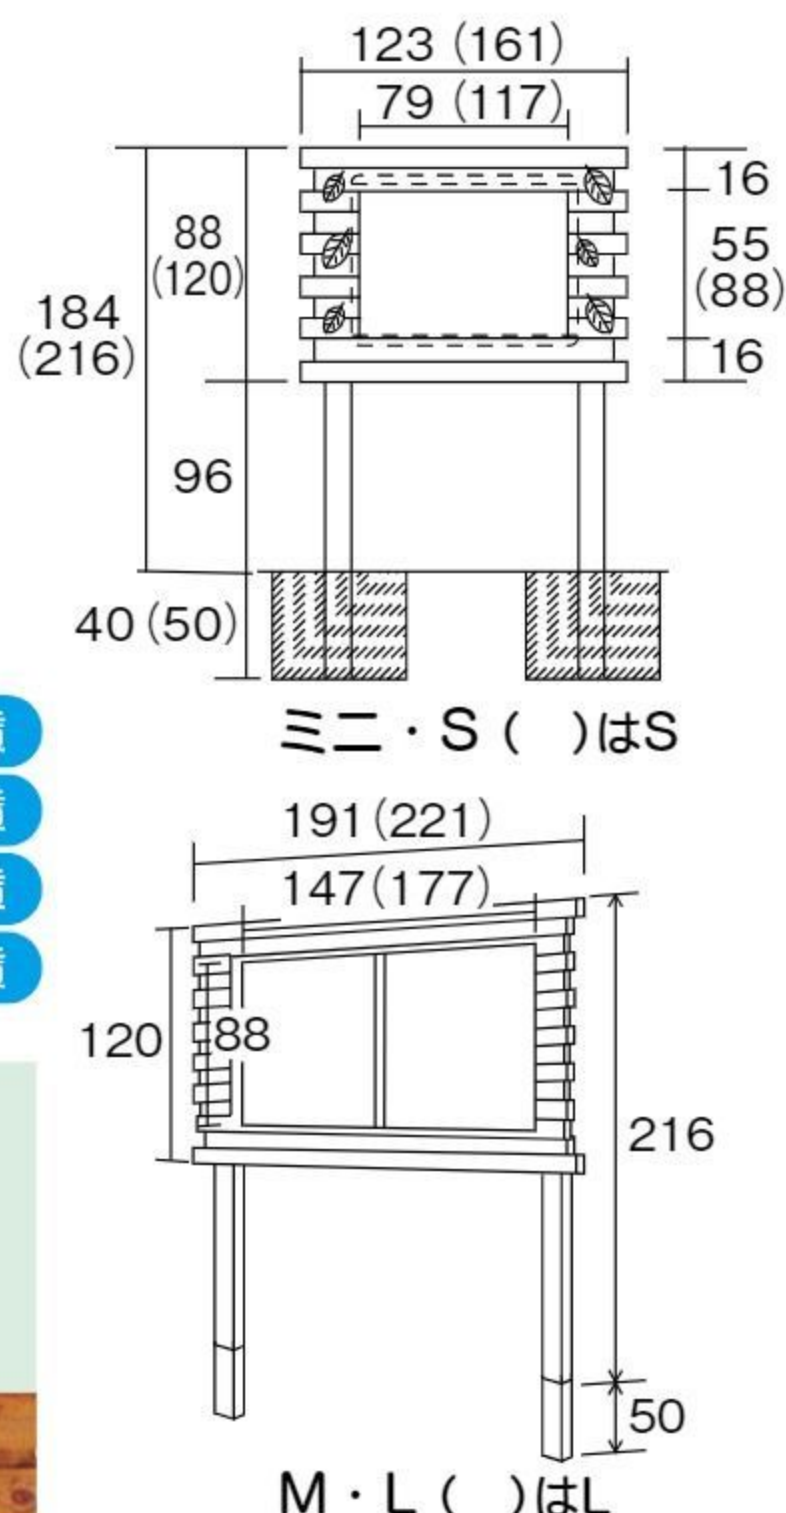

折りたたみ式メッセージボード大

オリジナル

Aタイプ	#692259	10%税込	49,280円	/ 本体	44,800円	運賃	
Bタイプ	#692260	10%税込	49,280円	/ 本体	44,800円	運賃	

【材質】本体=ポリプロピレン 透明カバー=ポリカーボネート  
 【寸法】50.5×54.5×高さ85.2cm 収納時=50.5×10×高さ89cm  
 【重さ】5.8kg  
 【付属品】ホワイトボードマーカー3本(赤・青・黒)、イレーザー、透明カバー2枚