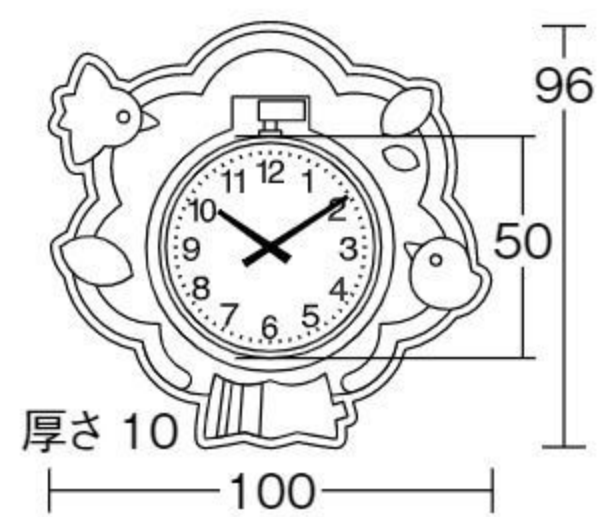

※貴園オリジナルデザインでのご注文も承ります。

**屋外用大型電波掛け時計 パルウェーブM611**

#690734 10%税込 **110,000円** / 本体 100,000円 取り付け工事費

【材質】飛散防止処理ガラス、ステンレス  
【寸法】直径50×厚さ6cm(アンテナ含まず)  
【重さ】4kg

電池寿命約10年間の屋外用掛け時計です。標準電波を受信して自動的に時刻を修正します。

**お酢の除草液シャワー2ℓ(8本組)** NEW