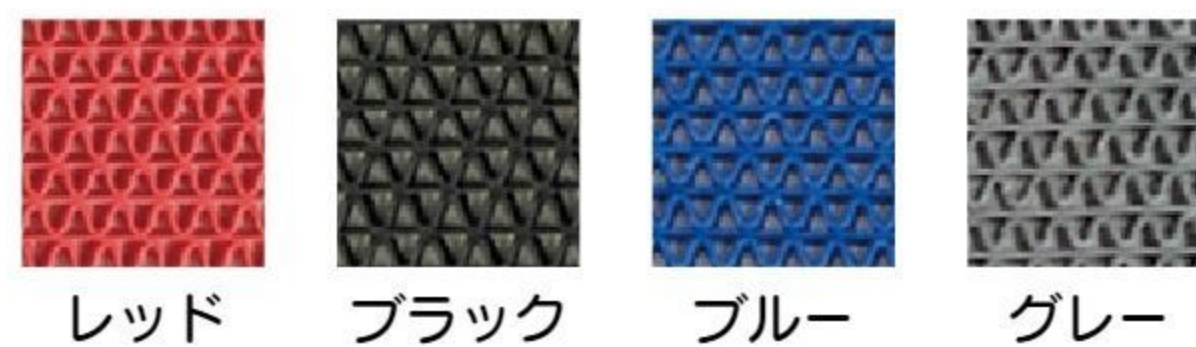

90cm×10m
グリーン

東レ・スパクターフ芝王

- #690419 10%税込 **138,600円** / 本体 126,000円 運賃 設置費

防災

【材質】ポリエチレン(静電気防止剤配合)、ポリエステル不織布
【寸法】幅100cm×長さ15m 厚さ25±1mm(パイル長23±1mm)
【重さ】54kg

摩耗やへたりが少ない、耐久性に優れた人工芝です。公益財団法人日本防災協会認定品。