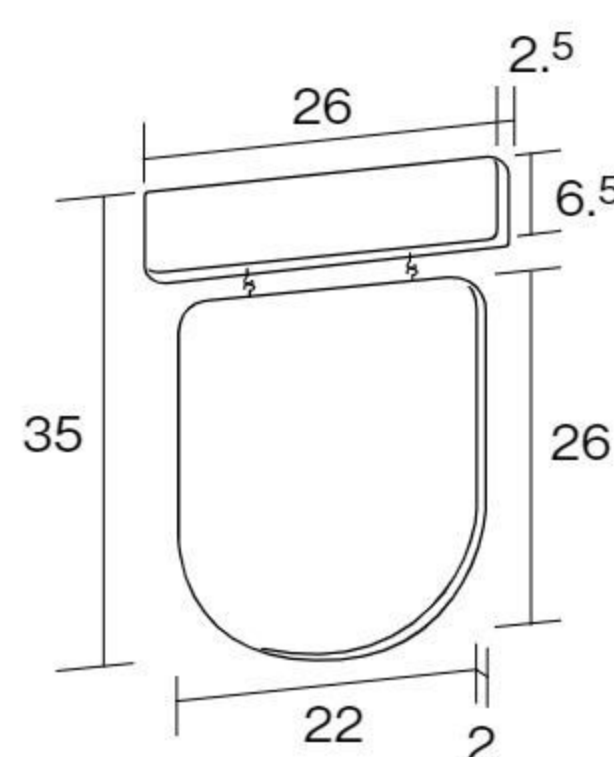

#692101~#692145 各柄 10%税込 26,400円 / 本体 24,000円

【材質】エゾマツ集成材(アクリル絵具彩色・ポリウレタン塗装仕上げ)

【重さ】730g

【付属品】スライド型取り付け金具、ねじ一式

木のやさらかな肌触りを生かした自然な雰囲気のクラス名表示プレートです。取り付け金具は移動式です。

※木目の色調によって絵柄の色が変わる場合があります。

両面とも立体レリーフの同じ絵柄です。

移動式 ワンタッチで付け替えられます。