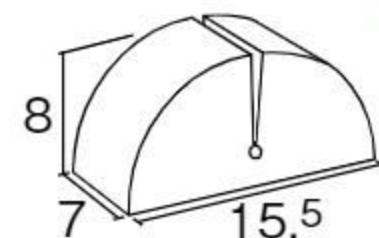

スタンドブロック

絵本
保育図書

園舎づくり
保育環境備品
のご提案

椅子
テーブル
収納家具

環境備品

防災・
安全用品

給食用品

お昼寝用品
衛生用品

乳幼児
用品

積み木
ブロック
知育玩具

保育室
遊具

砂場用品
プール・
水遊び用品

園庭遊具

運動遊具

季節行事
用品

絵画制作
用品
楽器

視聴覚
用品

園児服
職員服

特別支援・
発達支援

学童保育
用品

新年度
用品