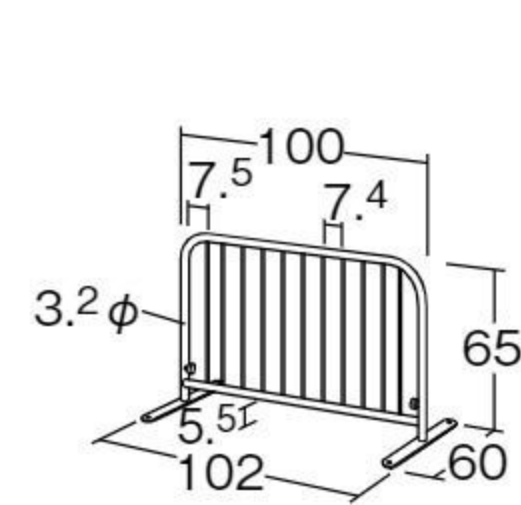

室内用カバー

100L