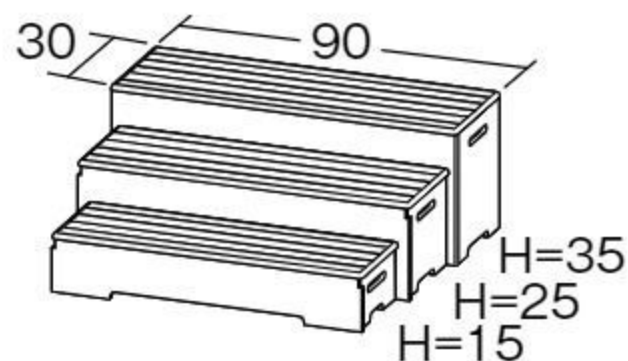

多目的ひな段ライト W900

#694305 10%税込 **72,050円** / 本体 65,500円 運賃

シックハラス対策品

【材質】ラワン合板(ポリウレタン塗装)
芯材=発泡ポリスチレン

【重さ】10.7kg

高、中、低の3台で1組です。天板芯材に発泡ポリスチレンを使用しているため軽量です。

ステップひな段

#694303 10%税込 **70,400円** / 本体 64,000円

シックハラス対策品

【材質】スチール、パイン 【重さ】20kg(セット) 【付属品】固定ベルト2本
高、中、低の3台で1組です。

アルミヒナ段

3段5連セット #691425 10%税込 **455,400円** / 本体 414,000円 運賃

【材質】アルミニウム、スチール、合成ゴム
【寸法】455×90×高さ75cm 【重さ】58kg
【別売】シートクッション #691429

10%税込 **4,400円** / 本体 4,000円 運賃

組み立て、収納の際、工具は一切必要ありません。軽量で組み立て簡単なアルミ製です。入園式、卒園式の記念写真撮影や、演奏会の整列台、運動会の観客席など、園行事のあらゆるシーンで活躍します。

スタンドブロック、スタンドブロックワイド

スタンドブロック(8個セット) #691342 10%税込 **14,300円** / 本体 13,000円

スタンドブロックワイド(4個セット) #691343 10%税込 **18,480円** / 本体 16,800円

【材質】EVA樹脂 収納袋=ナイロン
【重さ】スタンドブロック=70g(1個) スタンドブロックワイド=300g(1個)
【付属品】収納袋

段ボールを自立させるとき、脚部として用いるブロックです。スタンドブロックを2個使うと幅140×高さ80cm程度の段ボールを立てられます。スタンドブロックワイドを2個使うと幅140×高さ160cm程度の段ボールを立てられます。

スタンドブロックワイド

スタンドブロック

絵本
保育図書

園舎づくり
保育環境備品
のご提案

椅子
テーブル
収納家具

環境備品

防災・
安全用品

給食用品

お昼寝用品
衛生用品

乳幼児
用品

積み木
ブロック
知育玩具

保育室
遊具

砂場用品
プール・
水遊び用品

園庭遊具

運動遊具

季節行事
用品

絵画制作
用品
楽器

視聴覚
用品

園児服
職員服

特別支援・
発達支援

学童保育
用品

新年度
用品