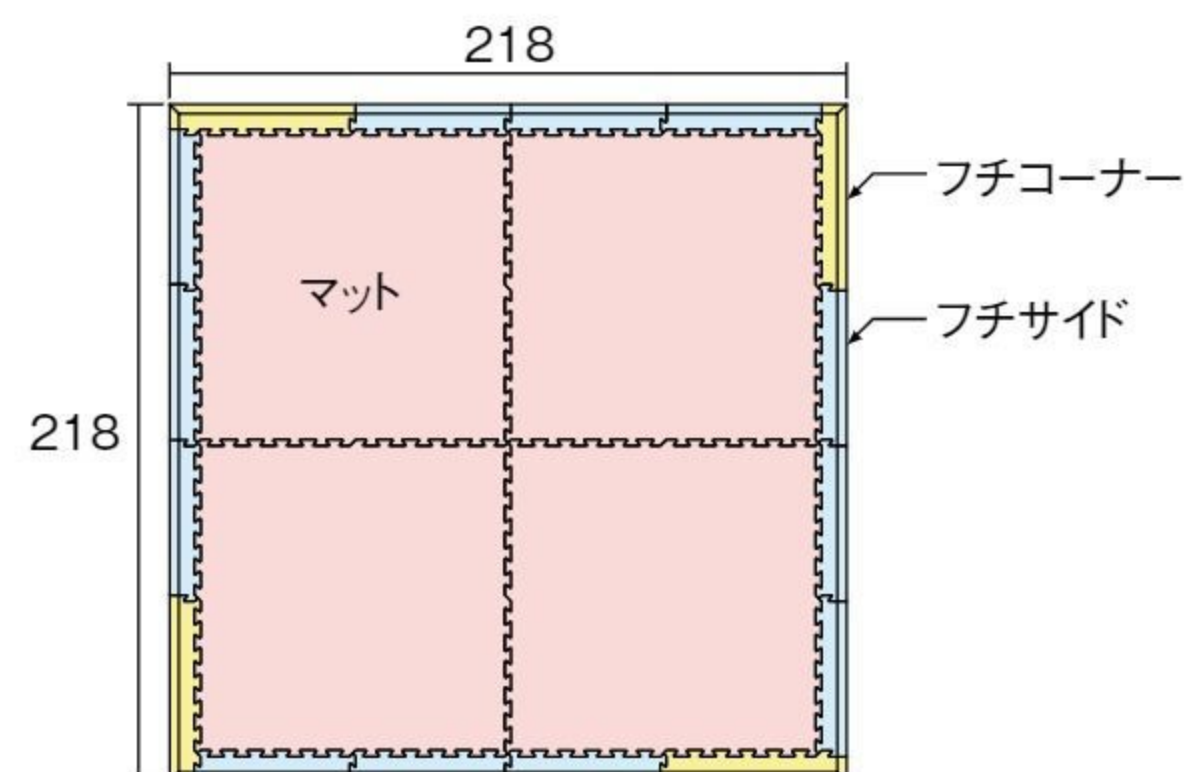

ソフトタッチマット木調100

4枚組 #691344 10%税込 **49,500円** / 本体 45,000円
フチコーナー(4枚組) #691345 10%税込 **4,950円** / 本体 4,500円
フチサイド(4枚組) #691346 10%税込 **3,850円** / 本体 3,500円

防炎

【材質】EVA樹脂
【寸法】102×102×厚さ1.5cm(1枚)
【重さ】1.5kg(1枚)
フチコーナー=65g(1枚)
フチサイド=55g(1枚)

ソフトな感触と適度なクッション性を備えたジョイント式マットです。公益財団法人日本防災協会認定品。

マット4枚、フチコーナー4枚、フチサイド12枚 使用例

耐衝撃エッグクッションマット

ページュ&イエロー4枚組 #691669 10%税込 **41,140円** / 本体 37,400円
単色4枚組 #691666 各色 10%税込 **41,140円** / 本体 37,400円

抗菌 抗ウイルス 防炎

【材質】EVA樹脂(抗ウイルス加工剤表面焼き付け)
【寸法】100×100×厚さ1.5cm(1枚) 【重さ】1.3kg(1枚)
耐衝撃性に優れたマットです。抗菌・消臭効果に加え、表面に抗ウイルス加工を施してあります。公益財団法人日本防災協会認定品。

※抗ウイルス加工の効果は、表面のしぼがなくなるまで持続します。
※すべてのウイルスに効果があるわけではありません。

表面に抗ウイルス加工剤が焼き付けられています。

ページュ&イエロー4枚組