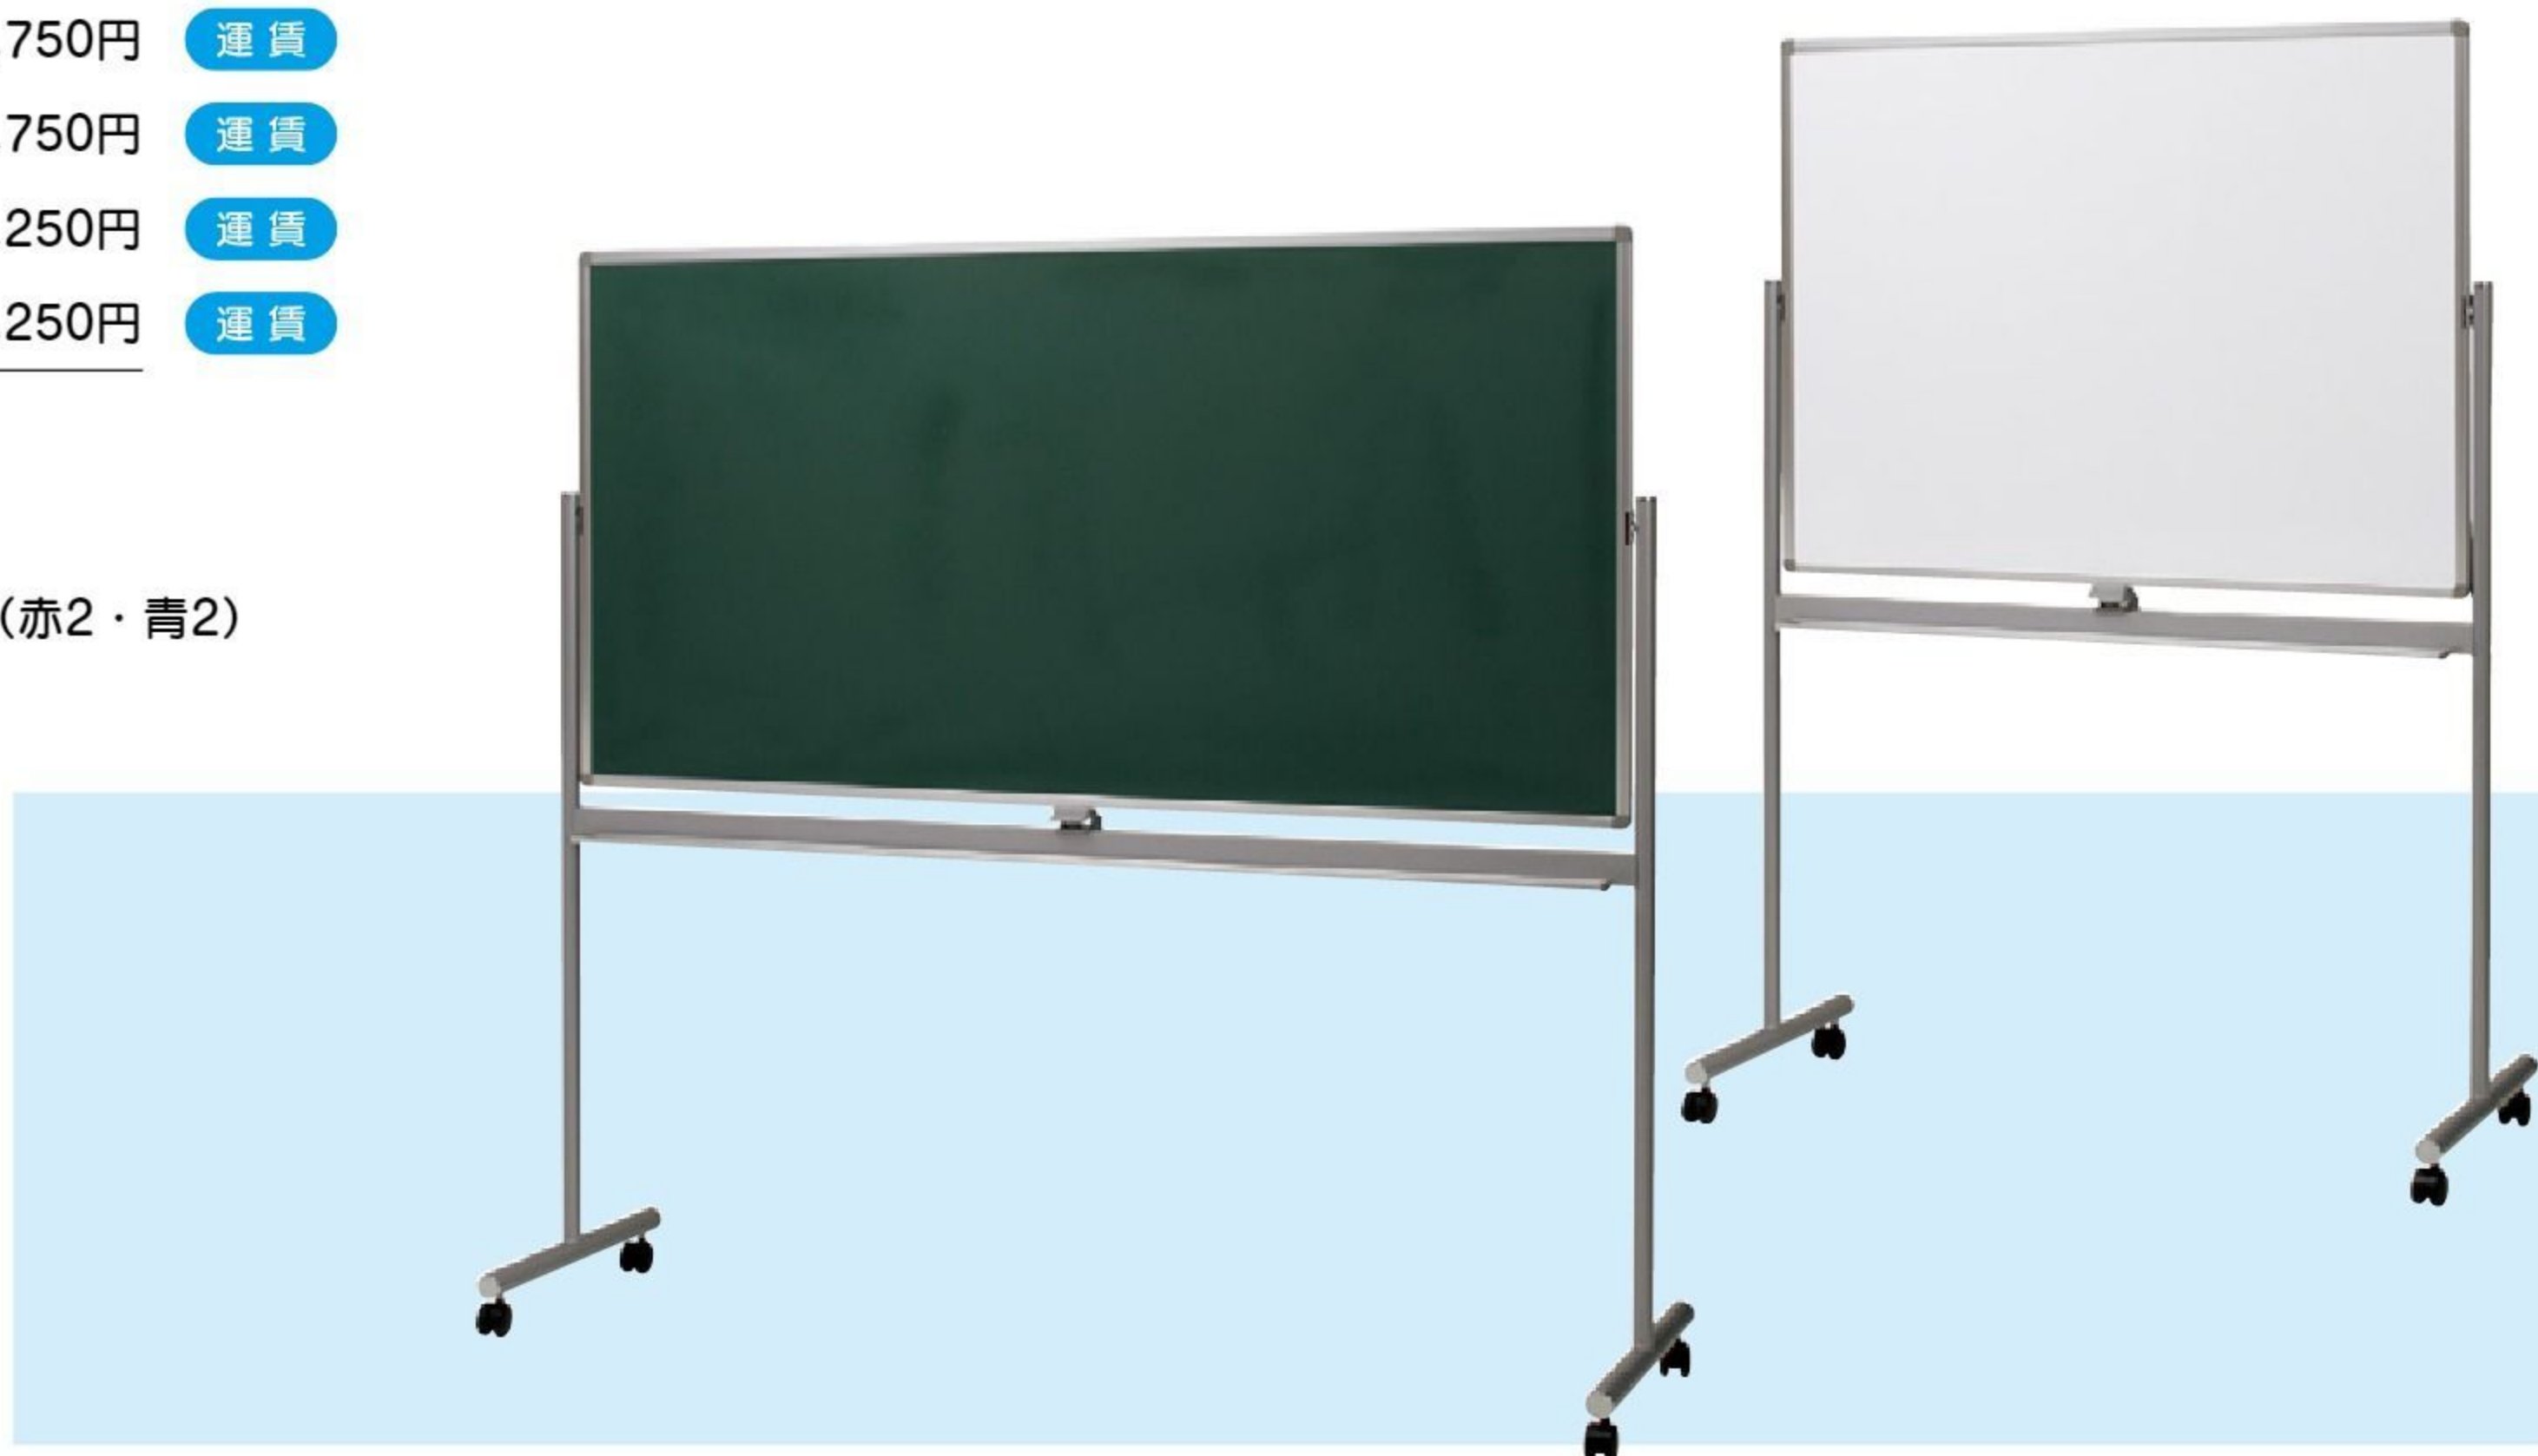

両面回転脚付き黒板

- 緑 91×121cm #691519 10%税込 **60,225円** / 本体 54,750円 運賃
- 緑 91×181cm #691520 10%税込 **69,025円** / 本体 62,750円 運賃
- 白 91×121cm #691521 10%税込 **57,475円** / 本体 52,250円 運賃
- 白 91×181cm #691522 10%税込 **65,175円** / 本体 59,250円 運賃

【材質】板面=スチール(MDF芯材) 脚=スチール
【重さ】91×121cm=21kg 91×181cm=28kg
【付属品】緑=チョーク2本(白・赤)、黒板消し
白=マーカー2本(赤・青)、イレーザー、マグネット4個(赤2・青2)