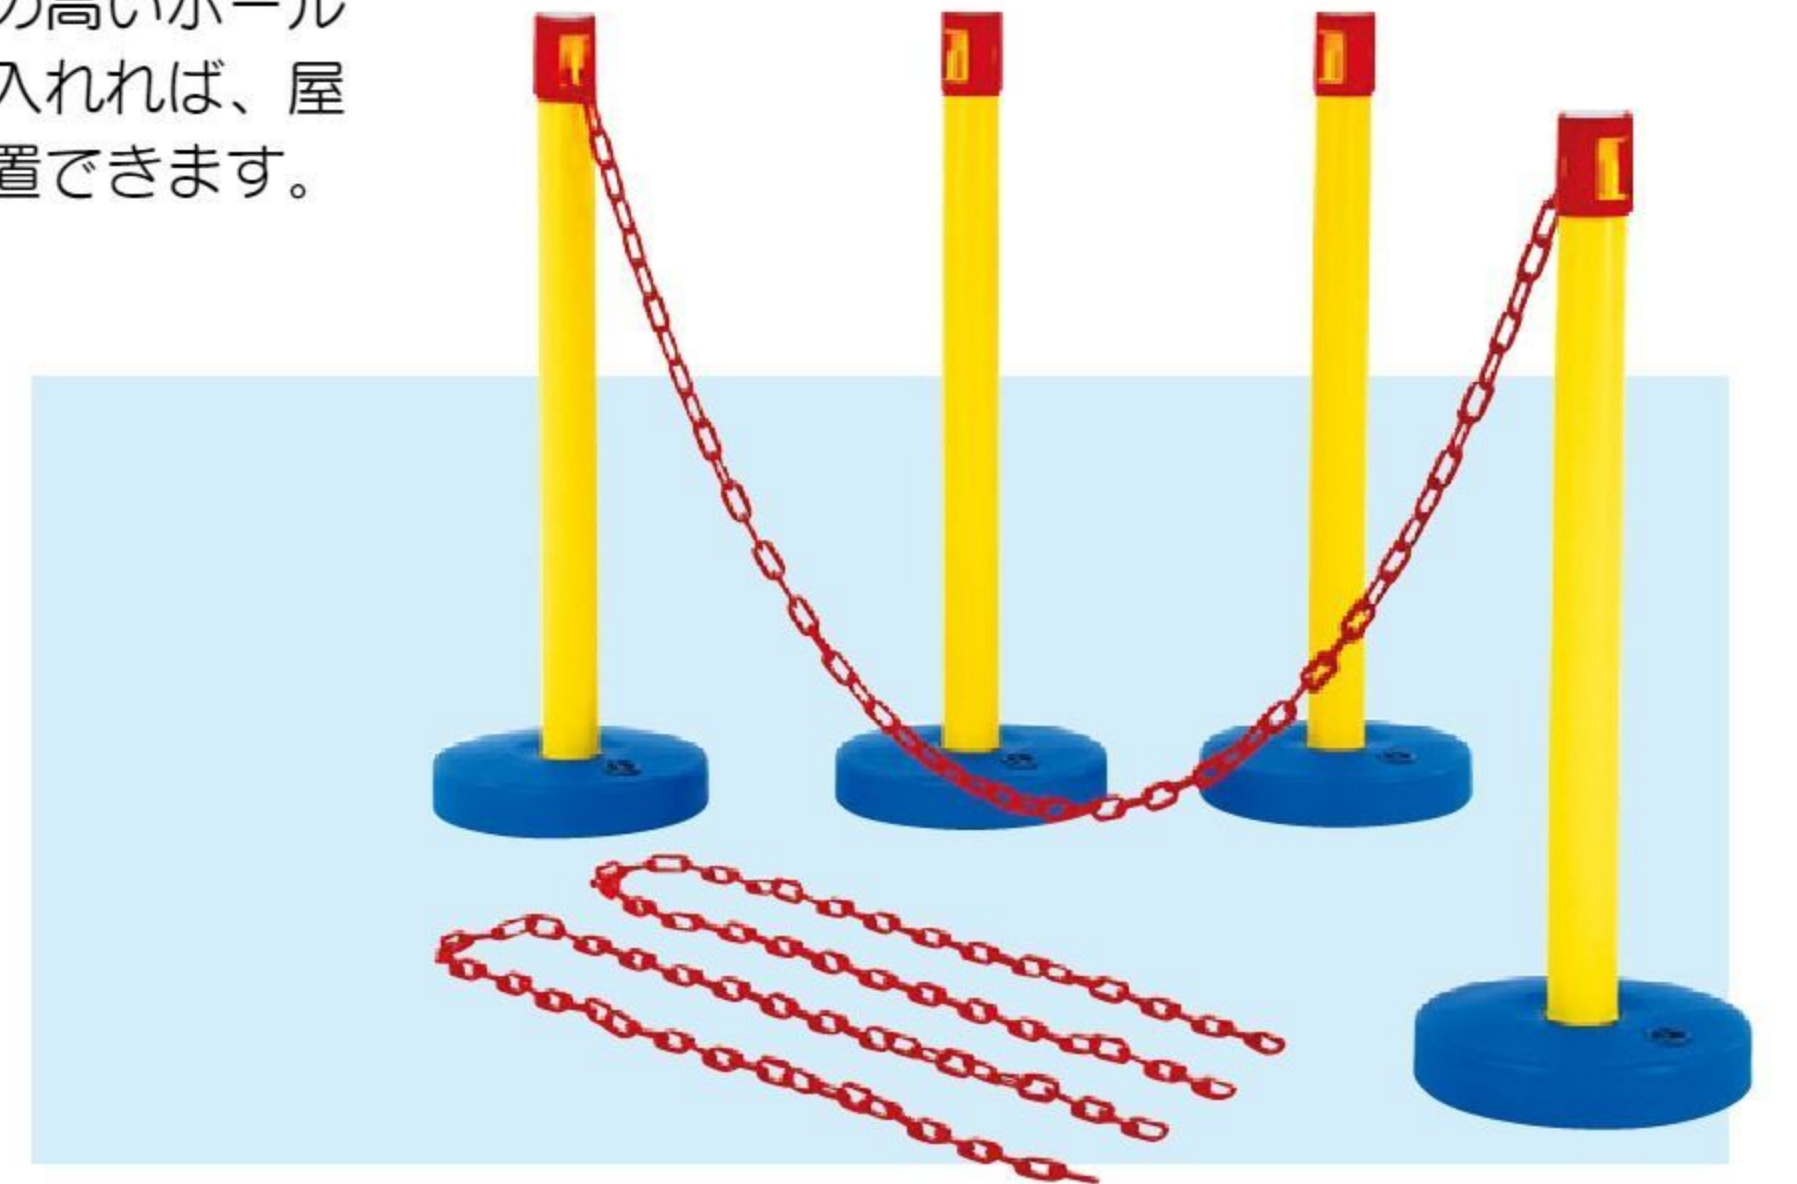

## カラプラボールチェーン付き

#692931 10%税込 **12,551円** / 本体 11,410円

【材質】ポリエチレン、塩化ビニール樹脂 【寸法】台座直径30×高さ87cm チェーン=2m

【重さ】830g(1本) 【内容】ボール4本、チェーン3本

カラフルで視認性の高いボールです。台座に水を入れれば、屋外でも安定して設置できます。

ポールタイプ

重ねられます。

ベルト絵柄