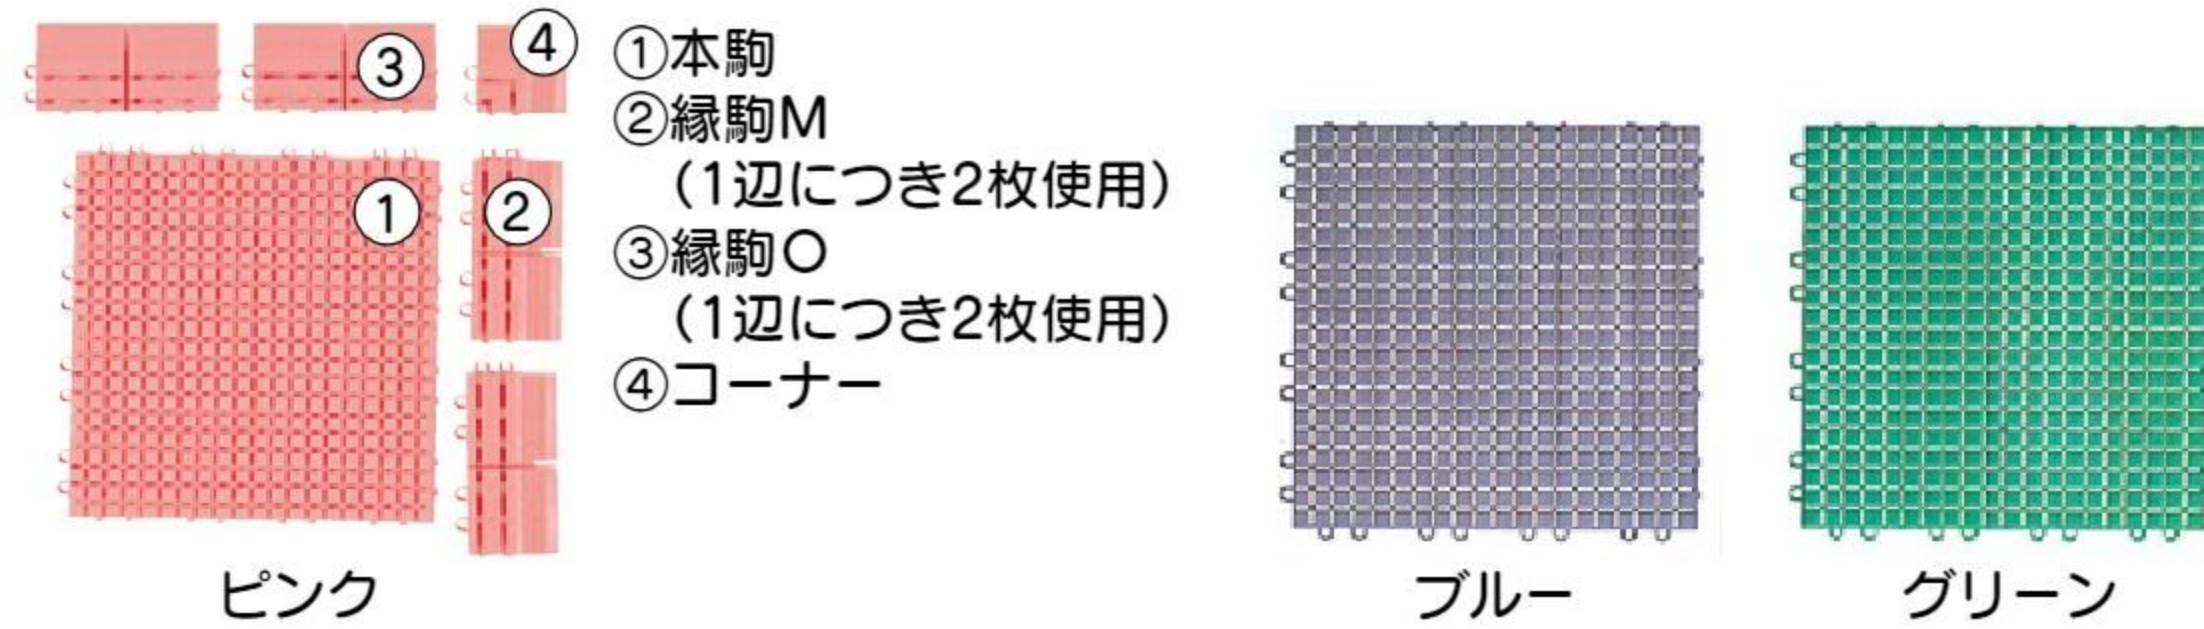

素足のすのこ(30枚1組)

#691369 各色 10%税込 **29,700円** / 本体 27,000円 運賃

防災

【材質】EVA樹脂 【寸法】30×30×厚さ1.45cm(1枚)

【重さ】305g(1枚) 【色】ピンク・ブルー・グリーン

【別売】縁駒O #691651 各色 10%税込 **275円** / 本体 250円 運賃
縁駒M #691652 各色 10%税込 **275円** / 本体 250円 運賃
コーナー #691653 各色 10%税込 **275円** / 本体 250円 運賃

素足で歩いても痛くないソフトな感触のマットです。カットしやすくサイズの調節も簡単。脱衣場、シャワー室、プール周りに最適です。別売の縁駒、コーナーの使用でつまずきも防止でき、さらに安全になります。公益財団法人日本防災協会認定品。