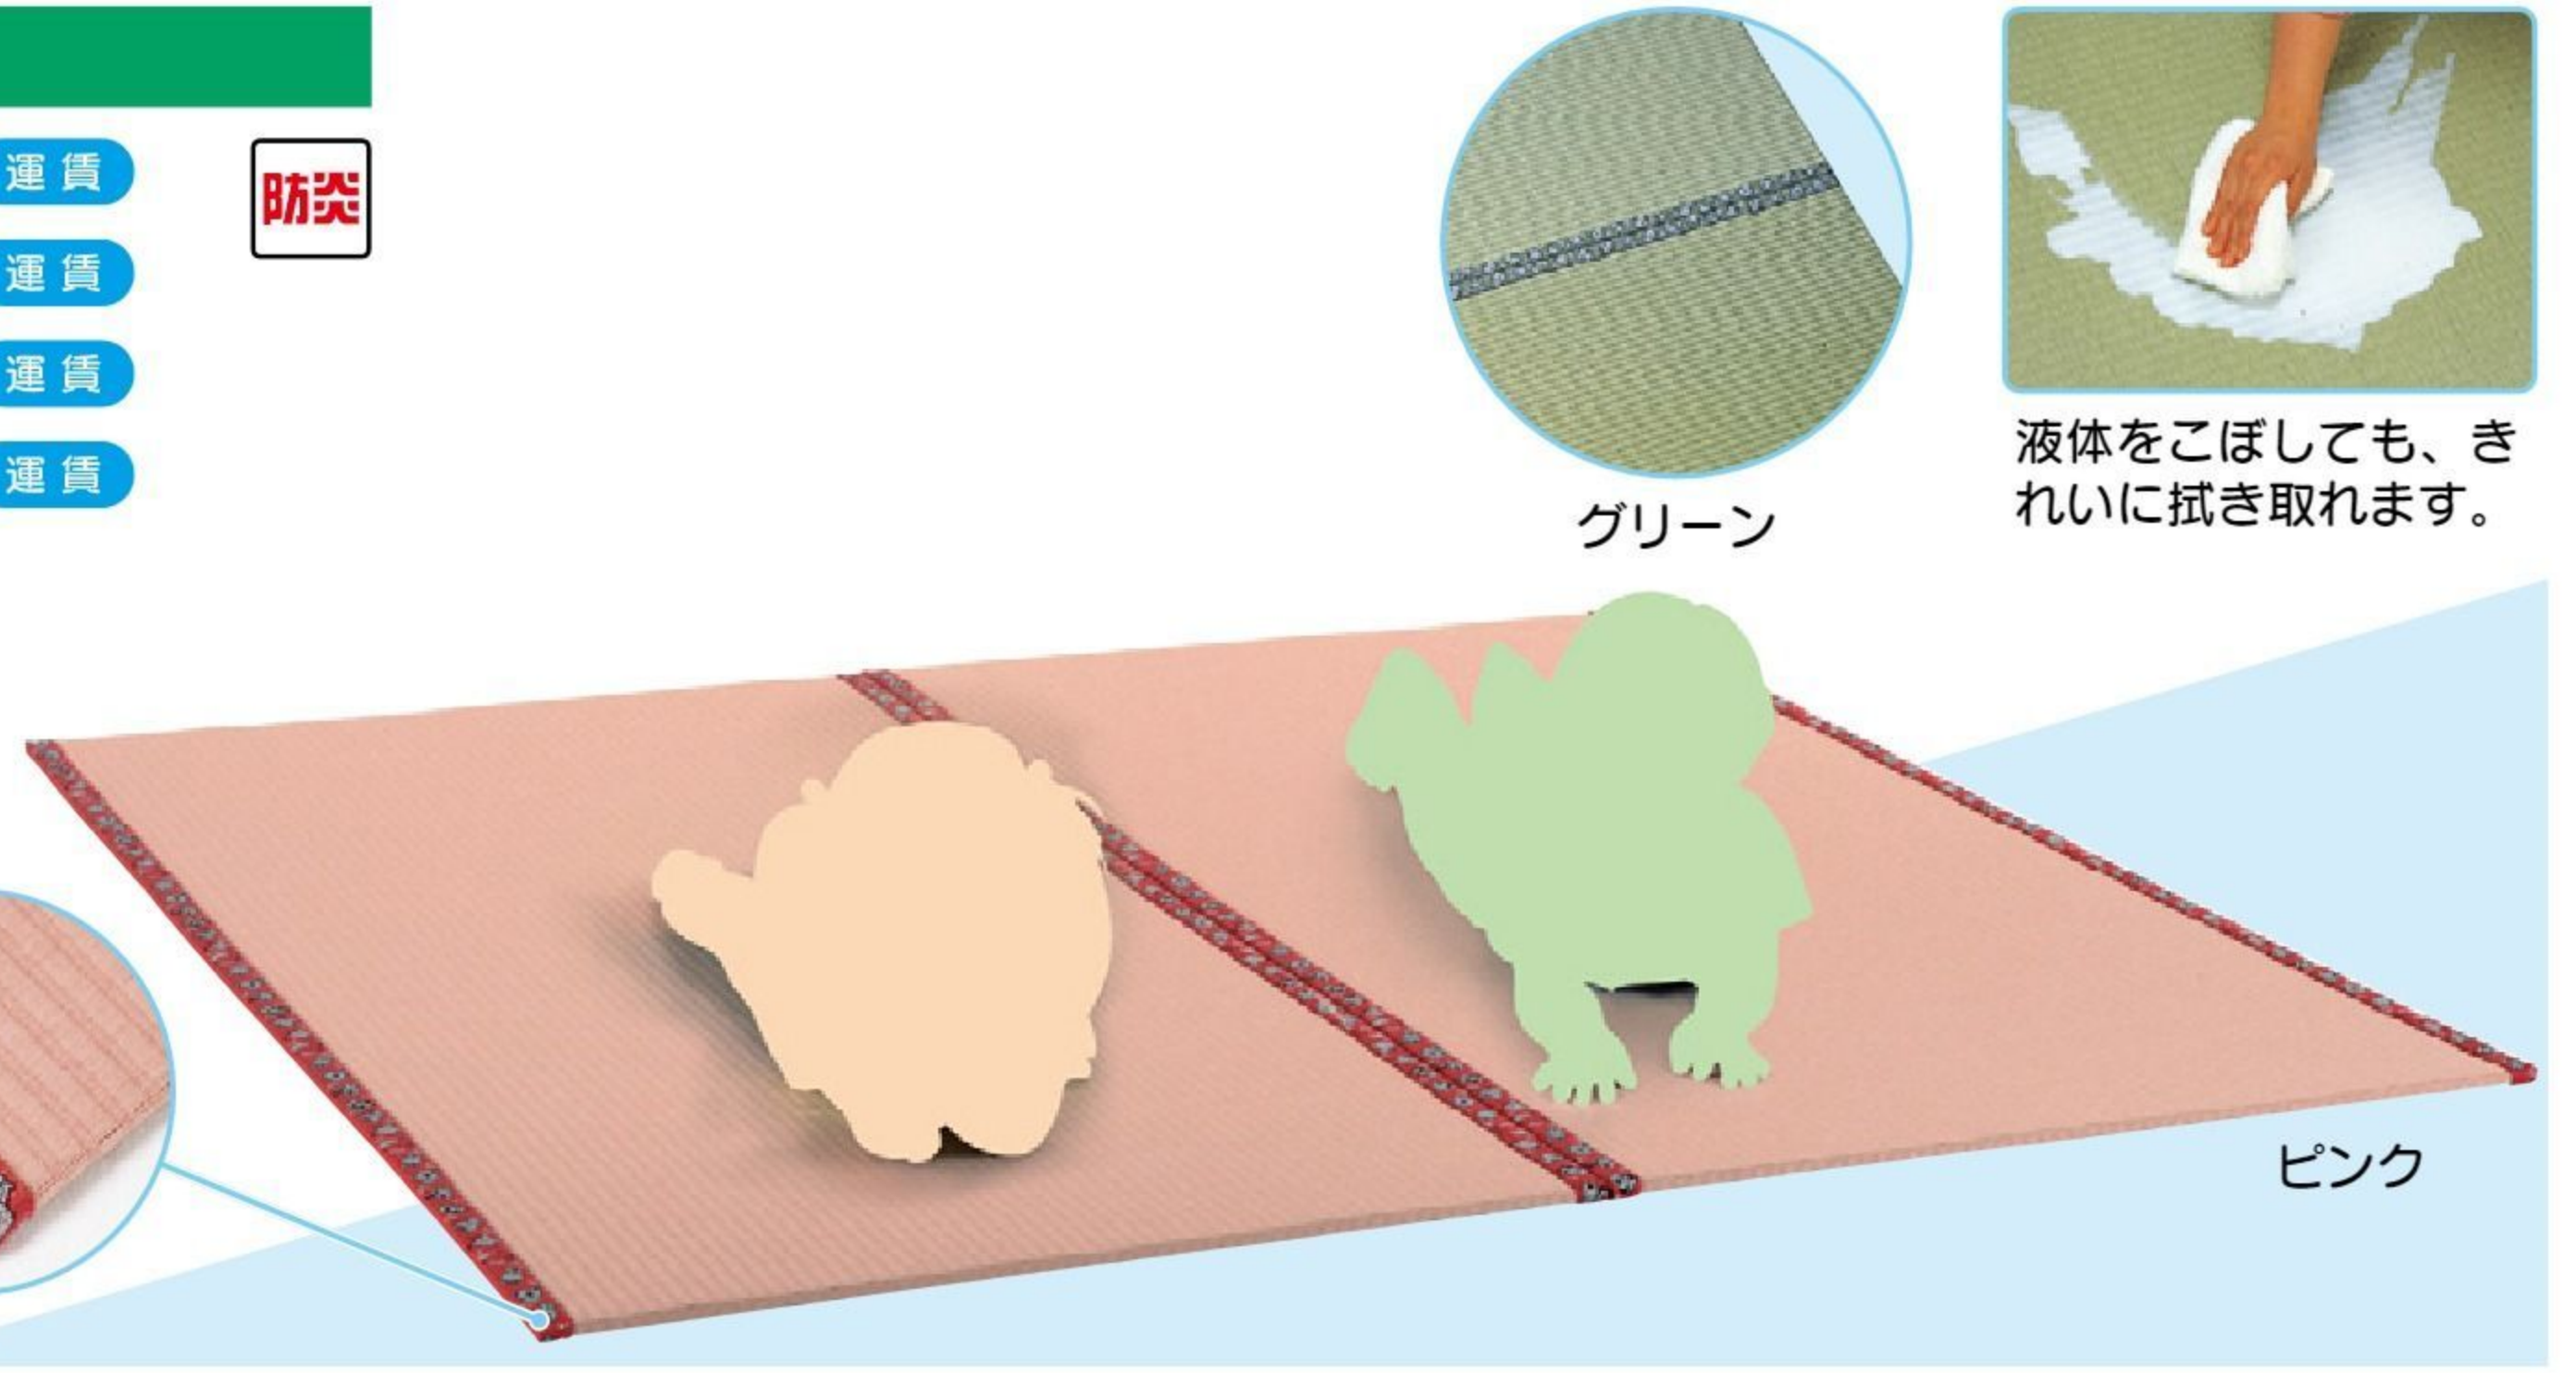

ピンク

ピンク

防災

運賃

運賃

運賃

運賃

床暖房対応たたみ 防災

1畳 #692493 10%税込 **29,700円** / 本体 27,000円

半畳 #692494 10%税込 **20,790円** / 本体 18,900円

【材質】強化ポリプロピレン、他
【寸法】1畳=88×176×厚さ1.5cm
半畳=88×88×厚さ1.5cm

【重さ】1畳=4kg 半畳=2kg
【付属品】ジョイントテープ、滑り止め

高い熱伝導性と耐熱性を併せ持つ薄畳です。床暖房との併用に適しています。公益財団法人日本防災協会認定品。