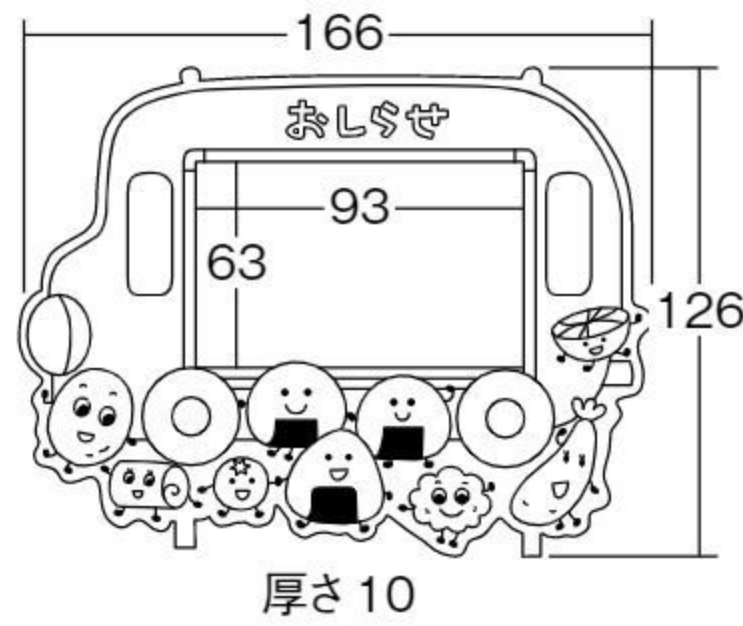

おべんとうバス レリーフアート掲示板

オリジナル

#694521 10%税込 616,000円 / 本体 560,000円 運賃 取り付け工事費

【材質】レリーフ=発泡ポリスチレン(ウレタン樹脂コーティング)
掲示板=強化ガラス、アルミニウム

【重さ】25kg

【付属品】鍵、マグネット3個、ホワイトボードマーカー
2本(赤・黒)、イレーザー1個、取り付け金具、
取り付け用ボンド

園舎壁面に取り付ける掲示板です。掲示部
分はマグネットも使えるホワイトボード。
前面ガラスは引き違い戸です。

©Mariko Shinju

レリーフアート掲示板 こどりの森

オリジナル

#694541 10%税込 550,000円 / 本体 500,000円 運賃 取り付け工事費

【材質】レリーフ=発泡ポリスチレン(ウレタン樹脂コーティング)
掲示板=強化ガラス、アルミニウム

【重さ】20kg

【付属品】鍵、マグネット3個、ホワイトボードマーカー
2本(赤・黒)、イレーザー1個、取り付け金具、
取り付け用ボンド

園舎壁面に取り付ける掲示板です。掲示部
分はマグネットも使えるホワイトボード。
前面ガラスは引き違い戸です。