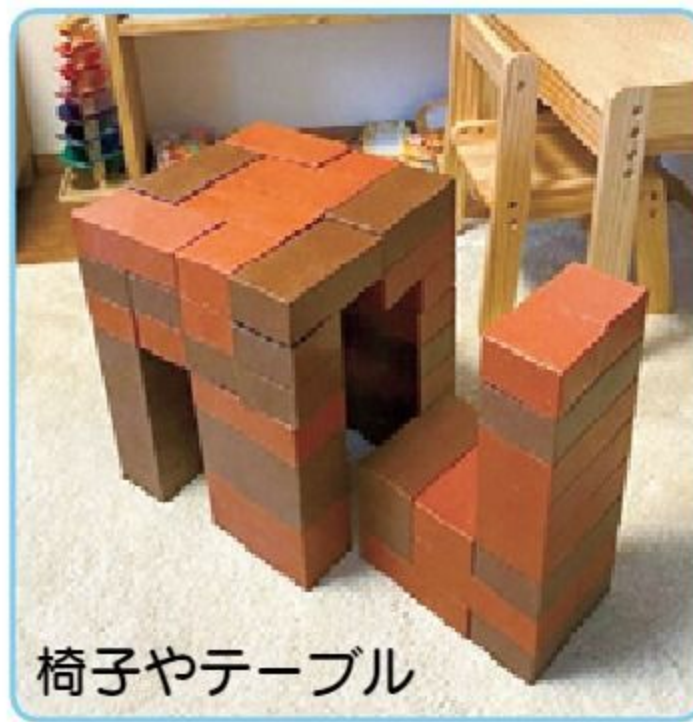

レンブロックソフト 70個セット

NEW

#581801 各色 10%税込 **32,780円** / 本体 29,800円

【材質】木質セルローズ、軟質ポリエチレン
【重さ】7.3kg
【色】レンガ/ベンガラ・ホワイト/ベージュ
【耐荷重】300kg

軽くてやわらかなレンガ調の大型ブロックです。屋外でも屋内でも遊べ、水洗いもできます。間伐材や廃材を使用したリサイクル製品です。2歳〜。

専用段ボールに入れて
お届けします。

寸法					合計
個数	40(各色20)	10(各色5)	10(各色5)	10(各色5)	70

平均台

絵本
保育図書

園舎づくり
保育環境備品
のご提案

椅子
テーブル
収納家具

環境備品

防災・
安全用品

給食用品

お昼寝用品
衛生用品

乳幼児
用品

積み木
ブロック
知育玩具

保育室
遊具

砂場用品
プール・
水遊び用品

園庭遊具

運動遊具

季節行事
用品

絵画制作
用品
楽器

視聴覚
用品

園児服
職員服

特別支援・
発達支援

学童保育
用品

新年度
用品

リサイクルゴムレンガ

本体・ふたセット(単色10個組) #691074 各色 10%税込 **16,500円** / 本体 15,000円
本体(単色10個組) #691075 各色 10%税込 **11,000円** / 本体 10,000円
ふた(単色10個組) #691077 各色 10%税込 **6,050円** / 本体 5,500円

運賃 設置費
運賃 設置費
運賃 設置費

【材質】再生ゴムチップ
【寸法】本体=幅10×長さ20×高さ7cm(1個)
ふた=幅10×長さ20×高さ3cm(1個)
【重さ】本体=1.1kg ふた=0.4kg
【色】赤レンガ・ベージュ・グレー・イエロー・ブラウン
【別売】本体・ふたセット(単体1個) #691076
各色 10%税込 **1,650円** / 本体 1,500円 運賃

はめ込み式で簡単に連結できる花壇用のゴムレンガです。自由なデザインの花壇が手軽に作れます。廃タイヤから再生されるゴムを使用したリサイクル製品です。

わくわくグラスマット

マット #690222 10%税込 **37,400円** / 本体 34,000円 運賃 設置費
留めくぎ #690223 10%税込 **198円** / 本体 180円 運賃 設置費

【材質】マット=天然ゴム 留めくぎ=スチール
【寸法】マット=200×100×厚さ1.5cm 留めくぎ=20×12×径0.4cm
【重さ】約19kg(1枚)

抜群の耐久性とゴムの弾力によるクッション性が特長のマットです。遊具の下や周辺に敷設することにより、子どもたちの足を優しく守ります。また、水のたまりやすい場所の滑り止めや芝を保護しながらの育成にも最適です。

亀甲穴の面積がマット全体の55%を占めています。透水性、通気性に優れ、日光を十分に通すため、土壌の異変もなく大切な園庭を傷めません。