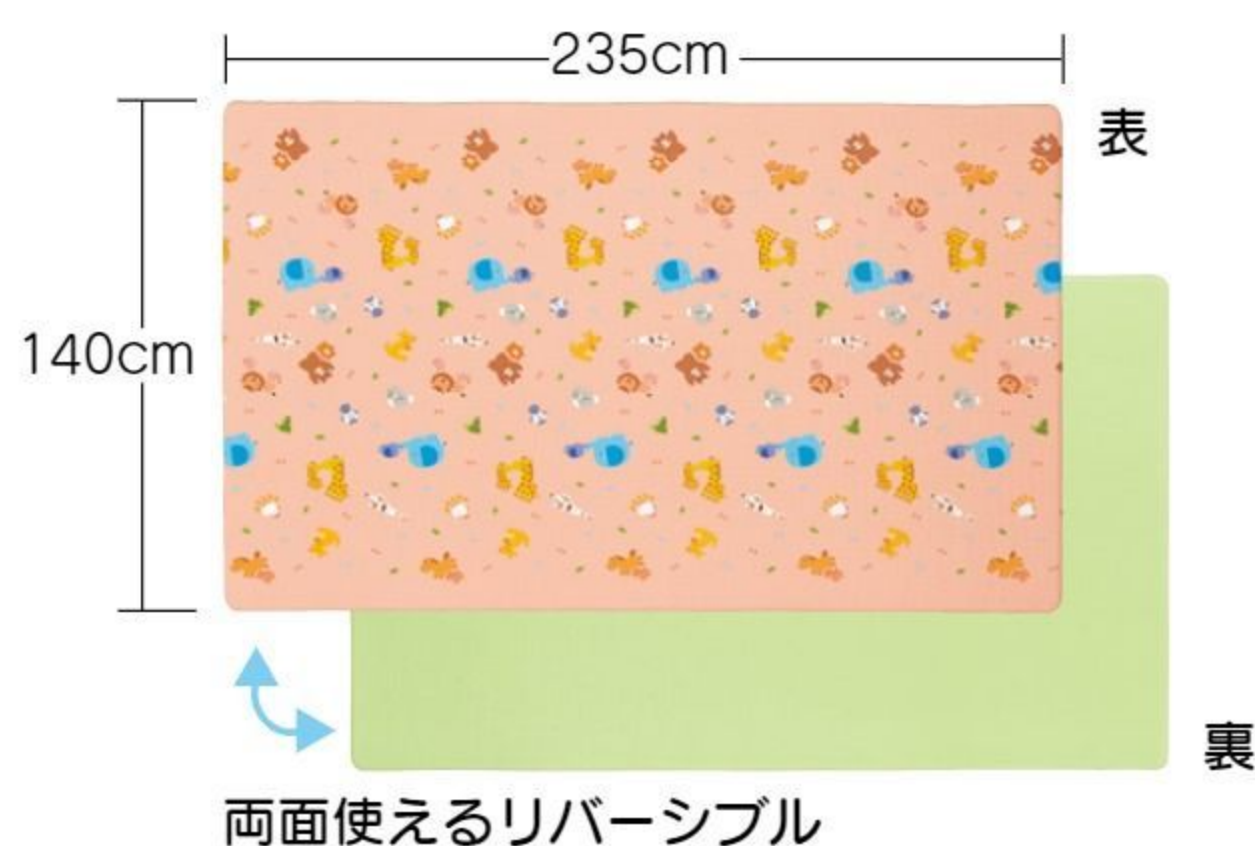

ハイハイクッションマットワイド

オリジナル

#642425 10%税込 **43,450円** / 本体 39,500円

防炎

【材質】塩化ビニール樹脂(ノンフタル酸)

【寸法】235×140×厚さ1.2cm 【重さ】9kg

赤ちゃんのはいはいを優しくサポートするやわらか＆低反発マット。235×140cmのワイド判です。SGSの各種有害物質検査基準に適合。公益財団法人日本防災協会認定品。防水性の素材を使用しているため、水や汚れを簡単に拭き取ることができます。表面は滑りにくいエンボス加工。

※SGSは世界最大級の民間検査、審査登録機関です。