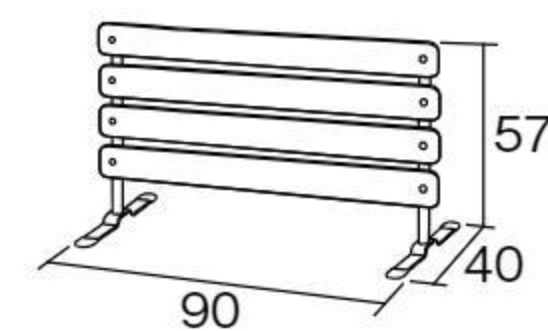

ウッドパネルフェンス

- ロング #692267 10%税込 **50,600円** / 本体 46,000円 運賃
- ショート #692266 10%税込 **35,200円** / 本体 32,000円 運賃

【材質】ベイヒバ フレーム=スチール(粉体塗装)
【重さ】ショート=5kg ロング=8kg
【付属品】組み立て用レンチ
【別売】アンカー4本セット(L字形)

10%税込 **2,200円** / 本体 2,000円 運賃

屋内、屋外どちらでも使える木製フェンスです。屋内使用時、床の傷つきを防止するための脚先キャップ付き。屋外使用時は、別売のアンカーで固定することができます。

L字にすっきりと配置することができる脚の形状です。

屋外用安全柵(両面絵柄)

オリジナル

#691467 10%税込 **40,150円** / 本体 36,500円

【材質】高密度ポリエチレン、PET樹脂(絵柄部分)
【重さ】4.8kg(水満量時24.5kg)

卒園式、入園式など園行事の会場整理や安全確保に最適です。軽量なので簡単に持ち運べ、置くだけなのでどこでも使えます。

※絵柄のかわりに園名や文字を入れることもできます。(別途見積もり)