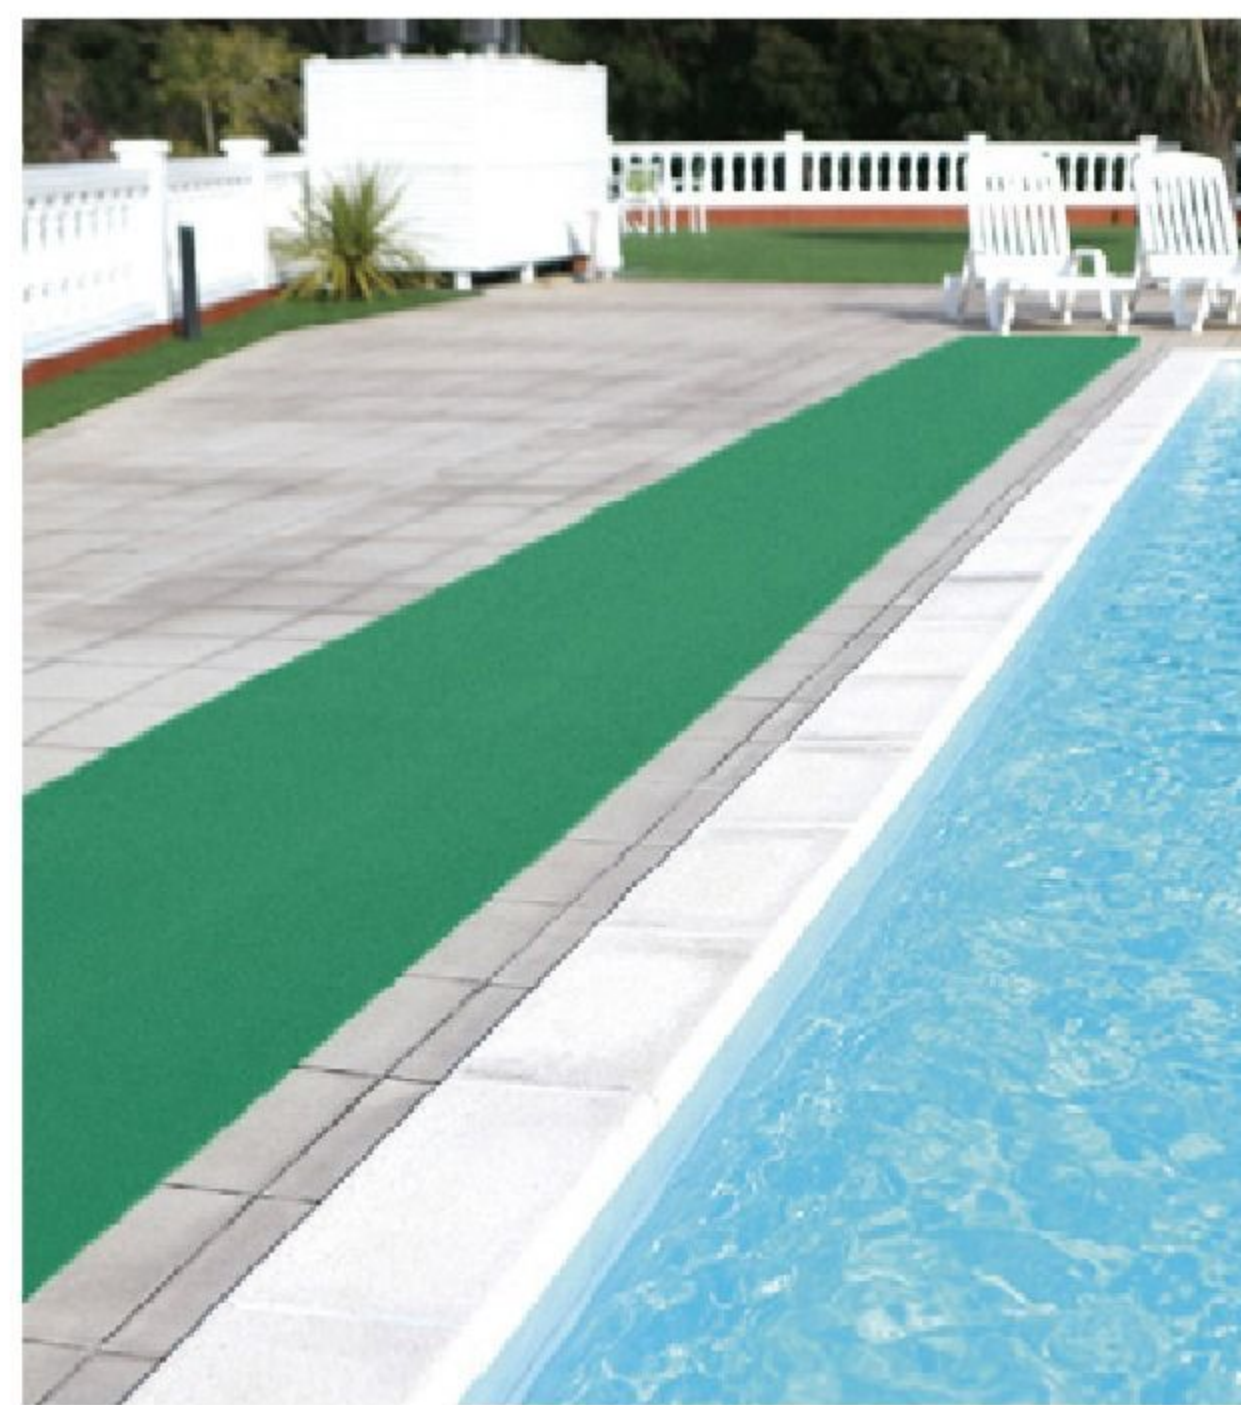

滑りにくく、適度なクッション性を備えた安全マットです。透水性に優れているので、水のたまりやすい場所やプール周りの敷設に適しています。カッターナイフやはさみでカットできます。

90cm×10m  
グリーン

屋外廊下 設置例