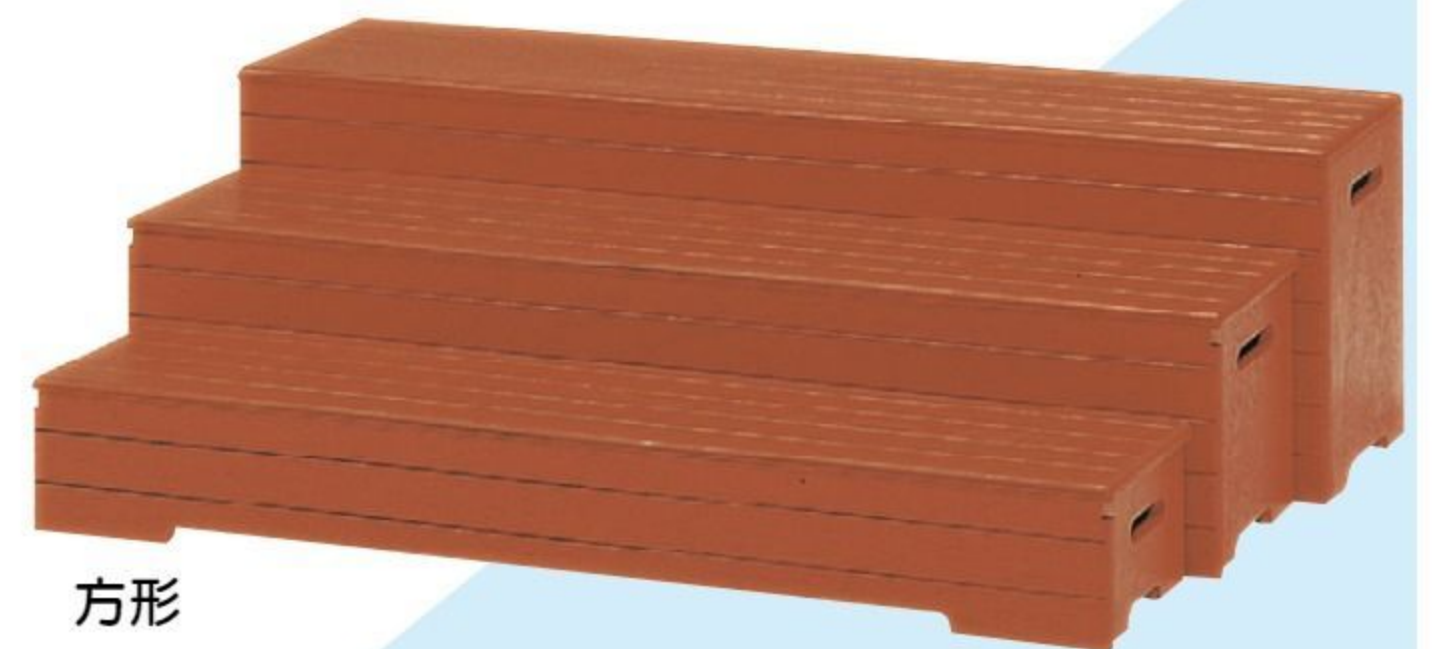

折りたたみ式ステージ

- 50hステージ #690052 10%税込 **218,900円** / 本体 199,000円 運賃 シックハウス対策品
- 50h用ステップ #690057 10%税込 **17,930円** / 本体 16,300円 運賃
- 30hステージ #690051 10%税込 **214,500円** / 本体 195,000円 運賃
- 収納カバー #690347 10%税込 **14,300円** / 本体 13,000円 運賃

【材質】ステージ=ナラ合板(モザイクフローリングばり)
フレーム=スチール(クロムメッキ)
【重さ】50h=86kg 30h=83kg
【耐荷重】200kg(片面)

入園式、卒園式、秋の発表会など、幅広く活用できます。折りたためるのでコンパクトに収納でき、キャスター付きで移動も簡単。

多目的ひな段ワイド

- ワイド #690235 10%税込 **110,330円** / 本体 100,300円 運賃 シックハウス対策品
- ワイド台形 #690360 10%税込 **139,040円** / 本体 126,400円 運賃

【材質】ラワン合板(ポリウレタン塗装)
【重さ】ワイド=33.5kg ワイド台形=23.8kg
奥行きを最大45cmにしたワイドタイプです。各段の高低差を15cmに統一し、使いやすくなっています。

多目的ひな段セット

- 方形 #690234 10%税込 **80,850円** / 本体 73,500円 運賃 シックハウス対策品
- 台形 #690244 10%税込 **92,180円** / 本体 83,800円 運賃

【材質】ラワン合板(ポリウレタン塗装)
【重さ】方形=20.8kg 台形=14.5kg
さまざまな使い方ができる、高、中、低3台1組のセットです。上面には、滑り止めのV溝が切っております。

方形と台形の組み合わせで曲面も作れます。

絵本
保育図書

園舎づくり
保育環境備品
のご提案

椅子
テーブル
収納家具

環境備品

防災・
安全用品

給食用品

お昼寝用品
衛生用品

乳幼児
用品

積み木
ブロック
知育玩具

保育室
遊具

砂場用品
プール・
水遊び用品

園庭遊具

運動遊具

季節行事
用品

絵画制作
用品
楽器

視聴覚
用品

園児服
職員服

特別支援・
発達支援

学童保育
用品

新年度
用品