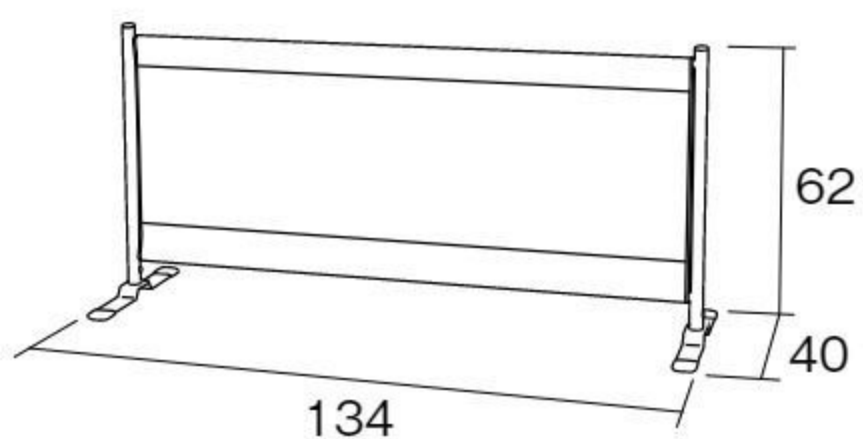

屋内、屋外どちらでも使える視認性の高いメッシュフェンスです。屋内使用時、床の傷つきを防止するための脚先キャップ付き。屋外使用時は、別売のアンカーで固定することができます。

ブルー

オレンジ

連結例

L字にすっきりと配置することができる脚の形状です。

134

62

40