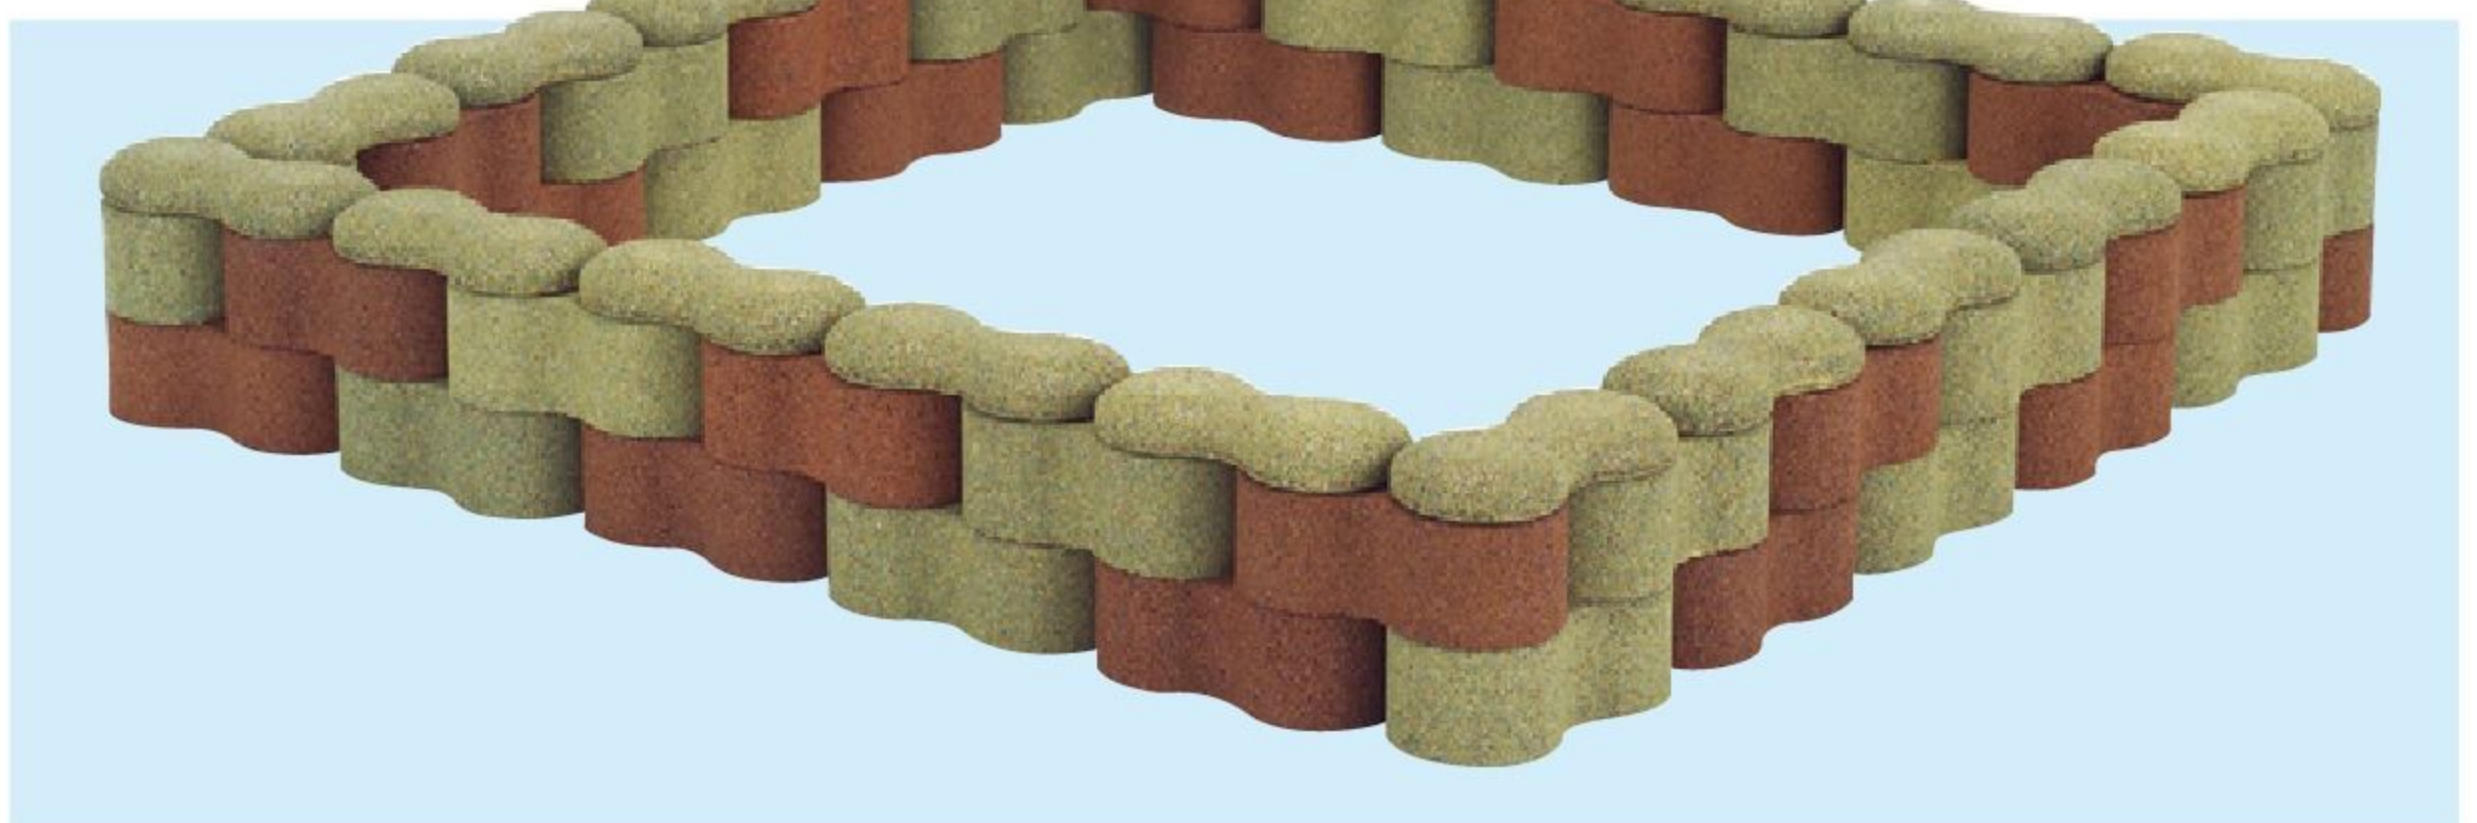

赤レンガ ベージュ グレー イエロー ブラウン

わくわくグラスマット

マット #690222 10%税込 **37,400円** / 本体 34,000円 運賃 設置費
留めくぎ #690223 10%税込 **198円** / 本体 180円 運賃 設置費

【材質】マット=天然ゴム 留めくぎ=スチール
【寸法】マット=200×100×厚さ1.5cm 留めくぎ=20×12×径0.4cm
【重さ】約19kg(1枚)

抜群の耐久性とゴムの弾力によるクッション性が特長のマットです。遊具の下や周辺に敷設することにより、子どもたちの足を優しく守ります。また、水のたまりやすい場所の滑り止めや芝を保護しながらの育成にも最適です。

亀甲穴の面積がマット全体の55%を占めています。透水性、通気性に優れ、日光を十分に通すため、土壌の異変もなく大切な園庭を傷めません。