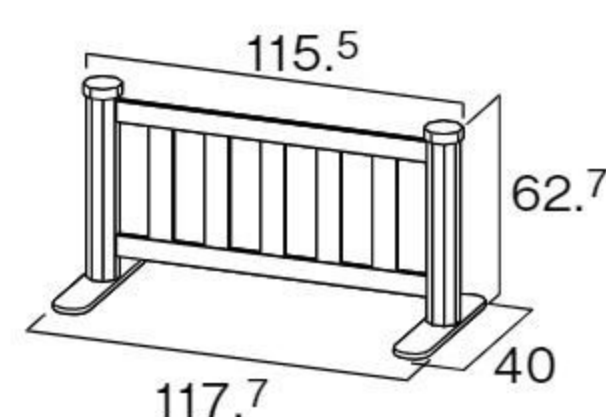

さくっ子ブラウン

#690096 10%税込 **44,770円** / 本体 40,700円

【材質】 塩化ビニール樹脂、ポリプロピレン 台座=ビーチ 【重さ】 5.3kg
支柱のキャップ、ベースを付け替えることで、複数台を連結できる安全柵です。