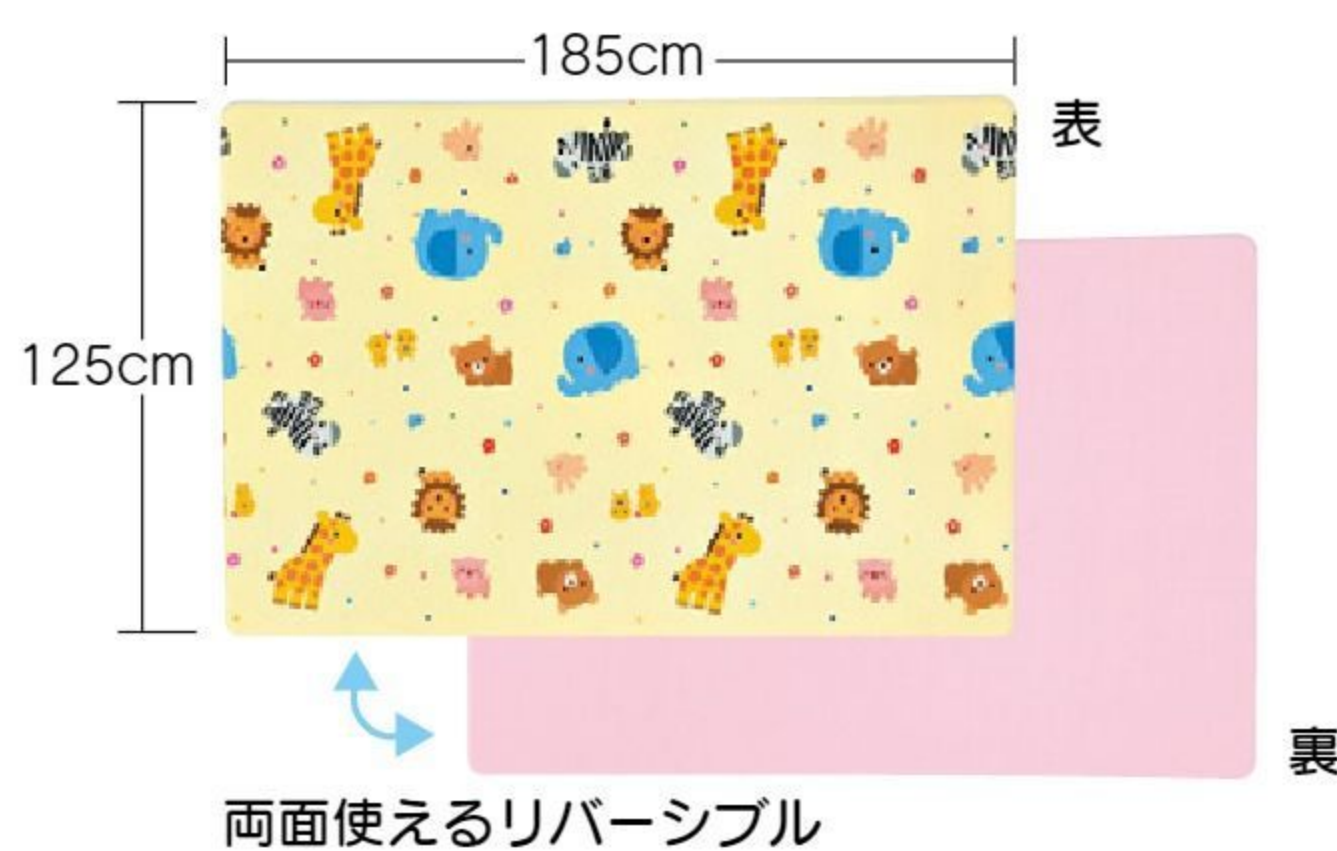

乳児用ハイハイクッションマット

オリジナル

#642422 10%税込 **29,700円** / 本体 27,000円

防炎

【材質】塩化ビニール樹脂(ノンフタル酸)

【寸法】185×125×厚さ1.2cm 【重さ】約5kg

はいはいなど、乳児の粗大運動に最適な低反発マットです。SGSの各種有害物質検査基準に適合。公益財団法人日本防災協会認定品。防水性の素材を使用しているため、水や汚れを簡単に拭き取ることができます。

※SGSは世界最大級の民間検査、審査登録機関です。

エンボス加工