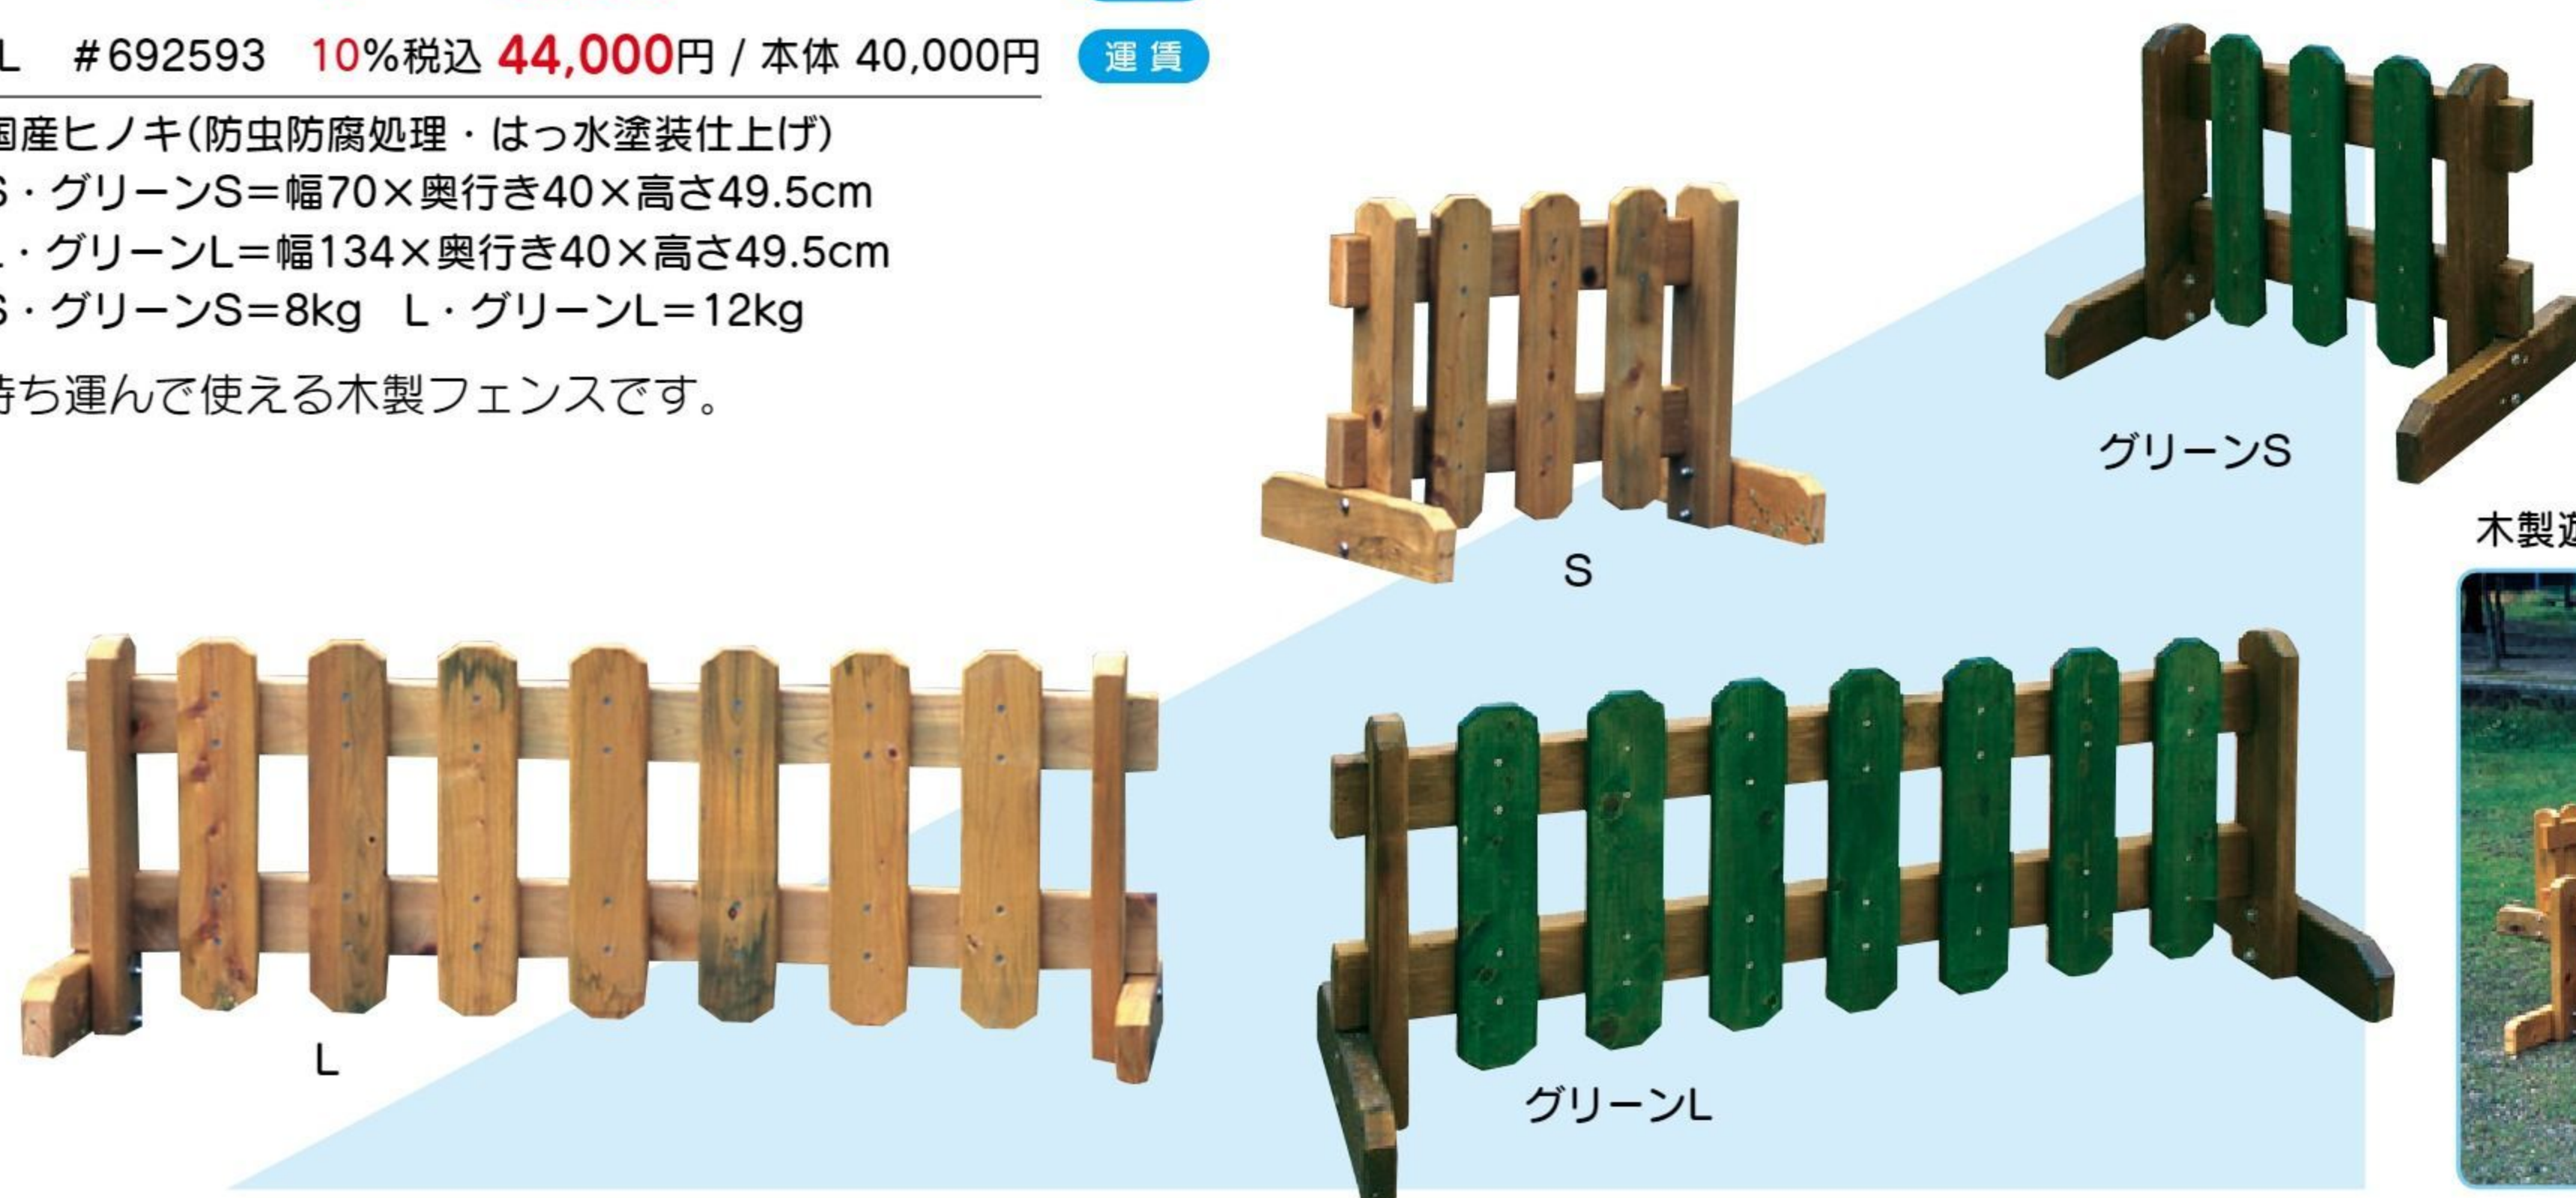

ウッドフェンス

- S #691311 10%税込 **33,000円** / 本体 30,000円 運賃
- L #691312 10%税込 **41,800円** / 本体 38,000円 運賃
- グリーンS #692592 10%税込 **35,200円** / 本体 32,000円 運賃
- グリーンL #692593 10%税込 **44,000円** / 本体 40,000円 運賃

【材質】国産ヒノキ(防虫防腐処理・はっ水塗装仕上げ)
【寸法】S・グリーンS=幅70×奥行40×高さ49.5cm
L・グリーンL=幅134×奥行40×高さ49.5cm
【重さ】S・グリーンS=8kg L・グリーンL=12kg
手軽に持ち運んで使える木製フェンスです。