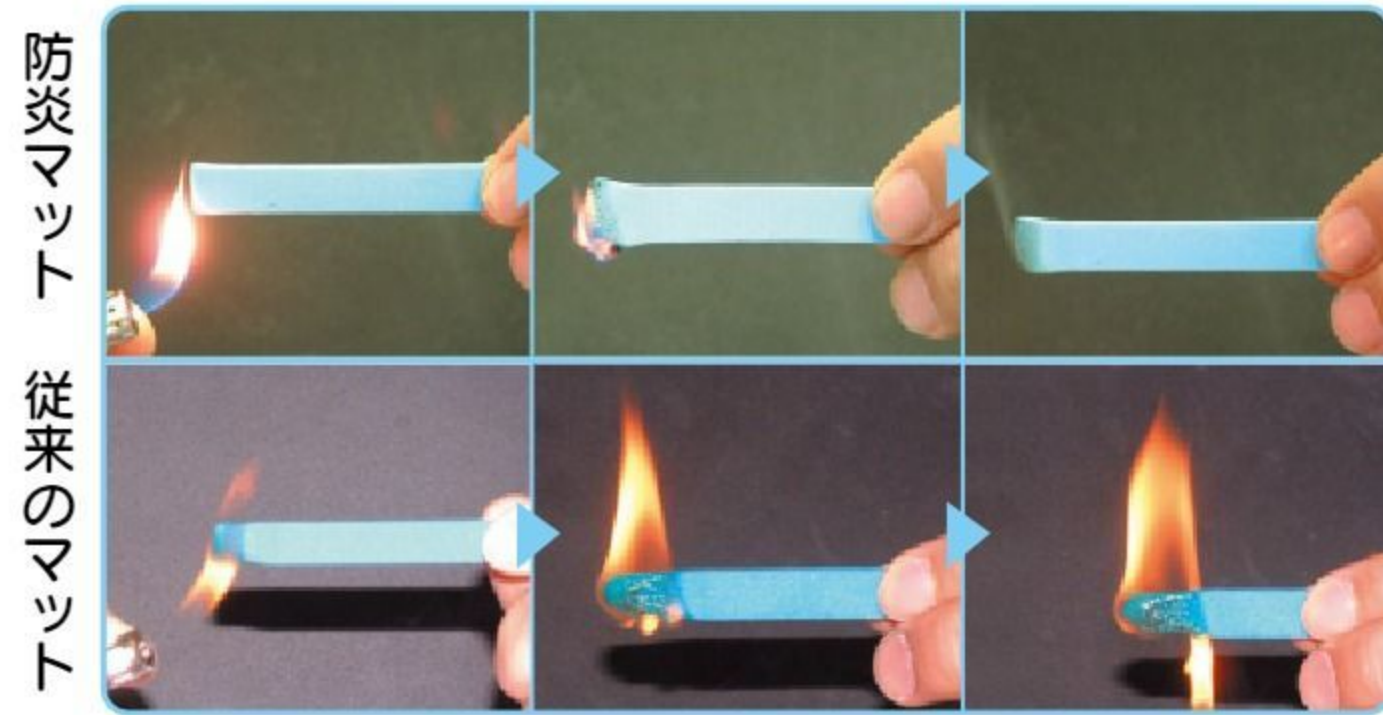

防災マットと従来マットの比較