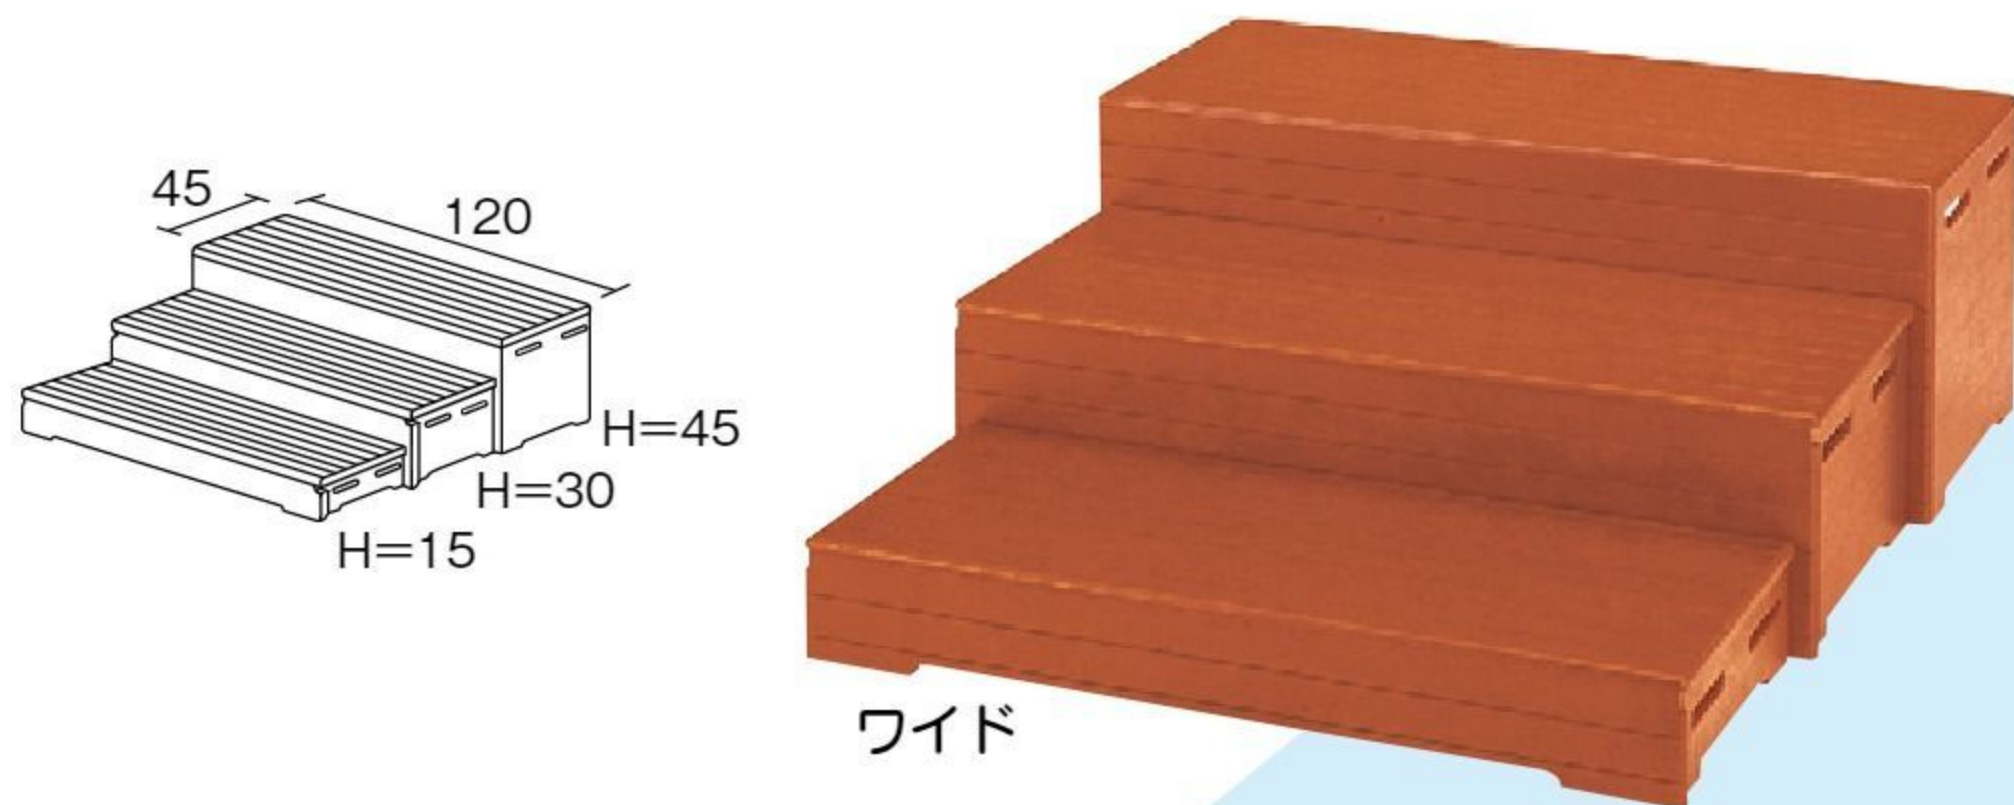

折りたたみ式ステージ

- 50hステージ #690052 10%税込 **218,900円** / 本体 199,000円 運賃 シックハウス対策品
- 50h用ステップ #690057 10%税込 **17,930円** / 本体 16,300円 運賃
- 30hステージ #690051 10%税込 **214,500円** / 本体 195,000円 運賃
- 収納カバー #690347 10%税込 **14,300円** / 本体 13,000円 運賃

【材質】ステージ=ナラ合板(モザイクフローリングばり)
フレーム=スチール(クロムメッキ)
【重さ】50h=86kg 30h=83kg
【耐荷重】200kg(片面)

入園式、卒園式、秋の発表会など、幅広く活用できます。折りたためるのでコンパクトに収納でき、キャスター付きで移動も簡単。

多目的ひな段ワイド

- ワイド #690235 10%税込 **110,330円** / 本体 100,300円 運賃 シックハウス対策品
- ワイド台形 #690360 10%税込 **139,040円** / 本体 126,400円 運賃

【材質】ラワン合板(ポリウレタン塗装)
【重さ】ワイド=33.5kg ワイド台形=23.8kg
奥行きを最大45cmにしたワイドタイプです。各段の高低差を15cmに統一し、使いやすくなっています。

多目的ひな段セット

- 方形 #690234 10%税込 **80,850円** / 本体 73,500円 運賃 シックハウス対策品
- 台形 #690244 10%税込 **92,180円** / 本体 83,800円 運賃

【材質】ラワン合板(ポリウレタン塗装)
【重さ】方形=20.8kg 台形=14.5kg
さまざまな使い方ができる、高、中、低3台1組のセットです。上面には、滑り止めのV溝が切っております。

方形と台形の組み合わせで曲面も作れます。

絵本
保育図書

園舎づくり
保育環境備品
のご提案

椅子
テーブル
収納家具

環境備品

防災・
安全用品

給食用品

お昼寝用品
衛生用品

乳幼児
用品

積み木
ブロック
知育玩具

保育室
遊具

砂場用品
プール・
水遊び用品

園庭遊具

運動遊具

季節行事
用品

絵画制作
用品
楽器

視聴覚
用品

園児服
職員服

特別支援・
発達支援

学童保育
用品

新年度
用品