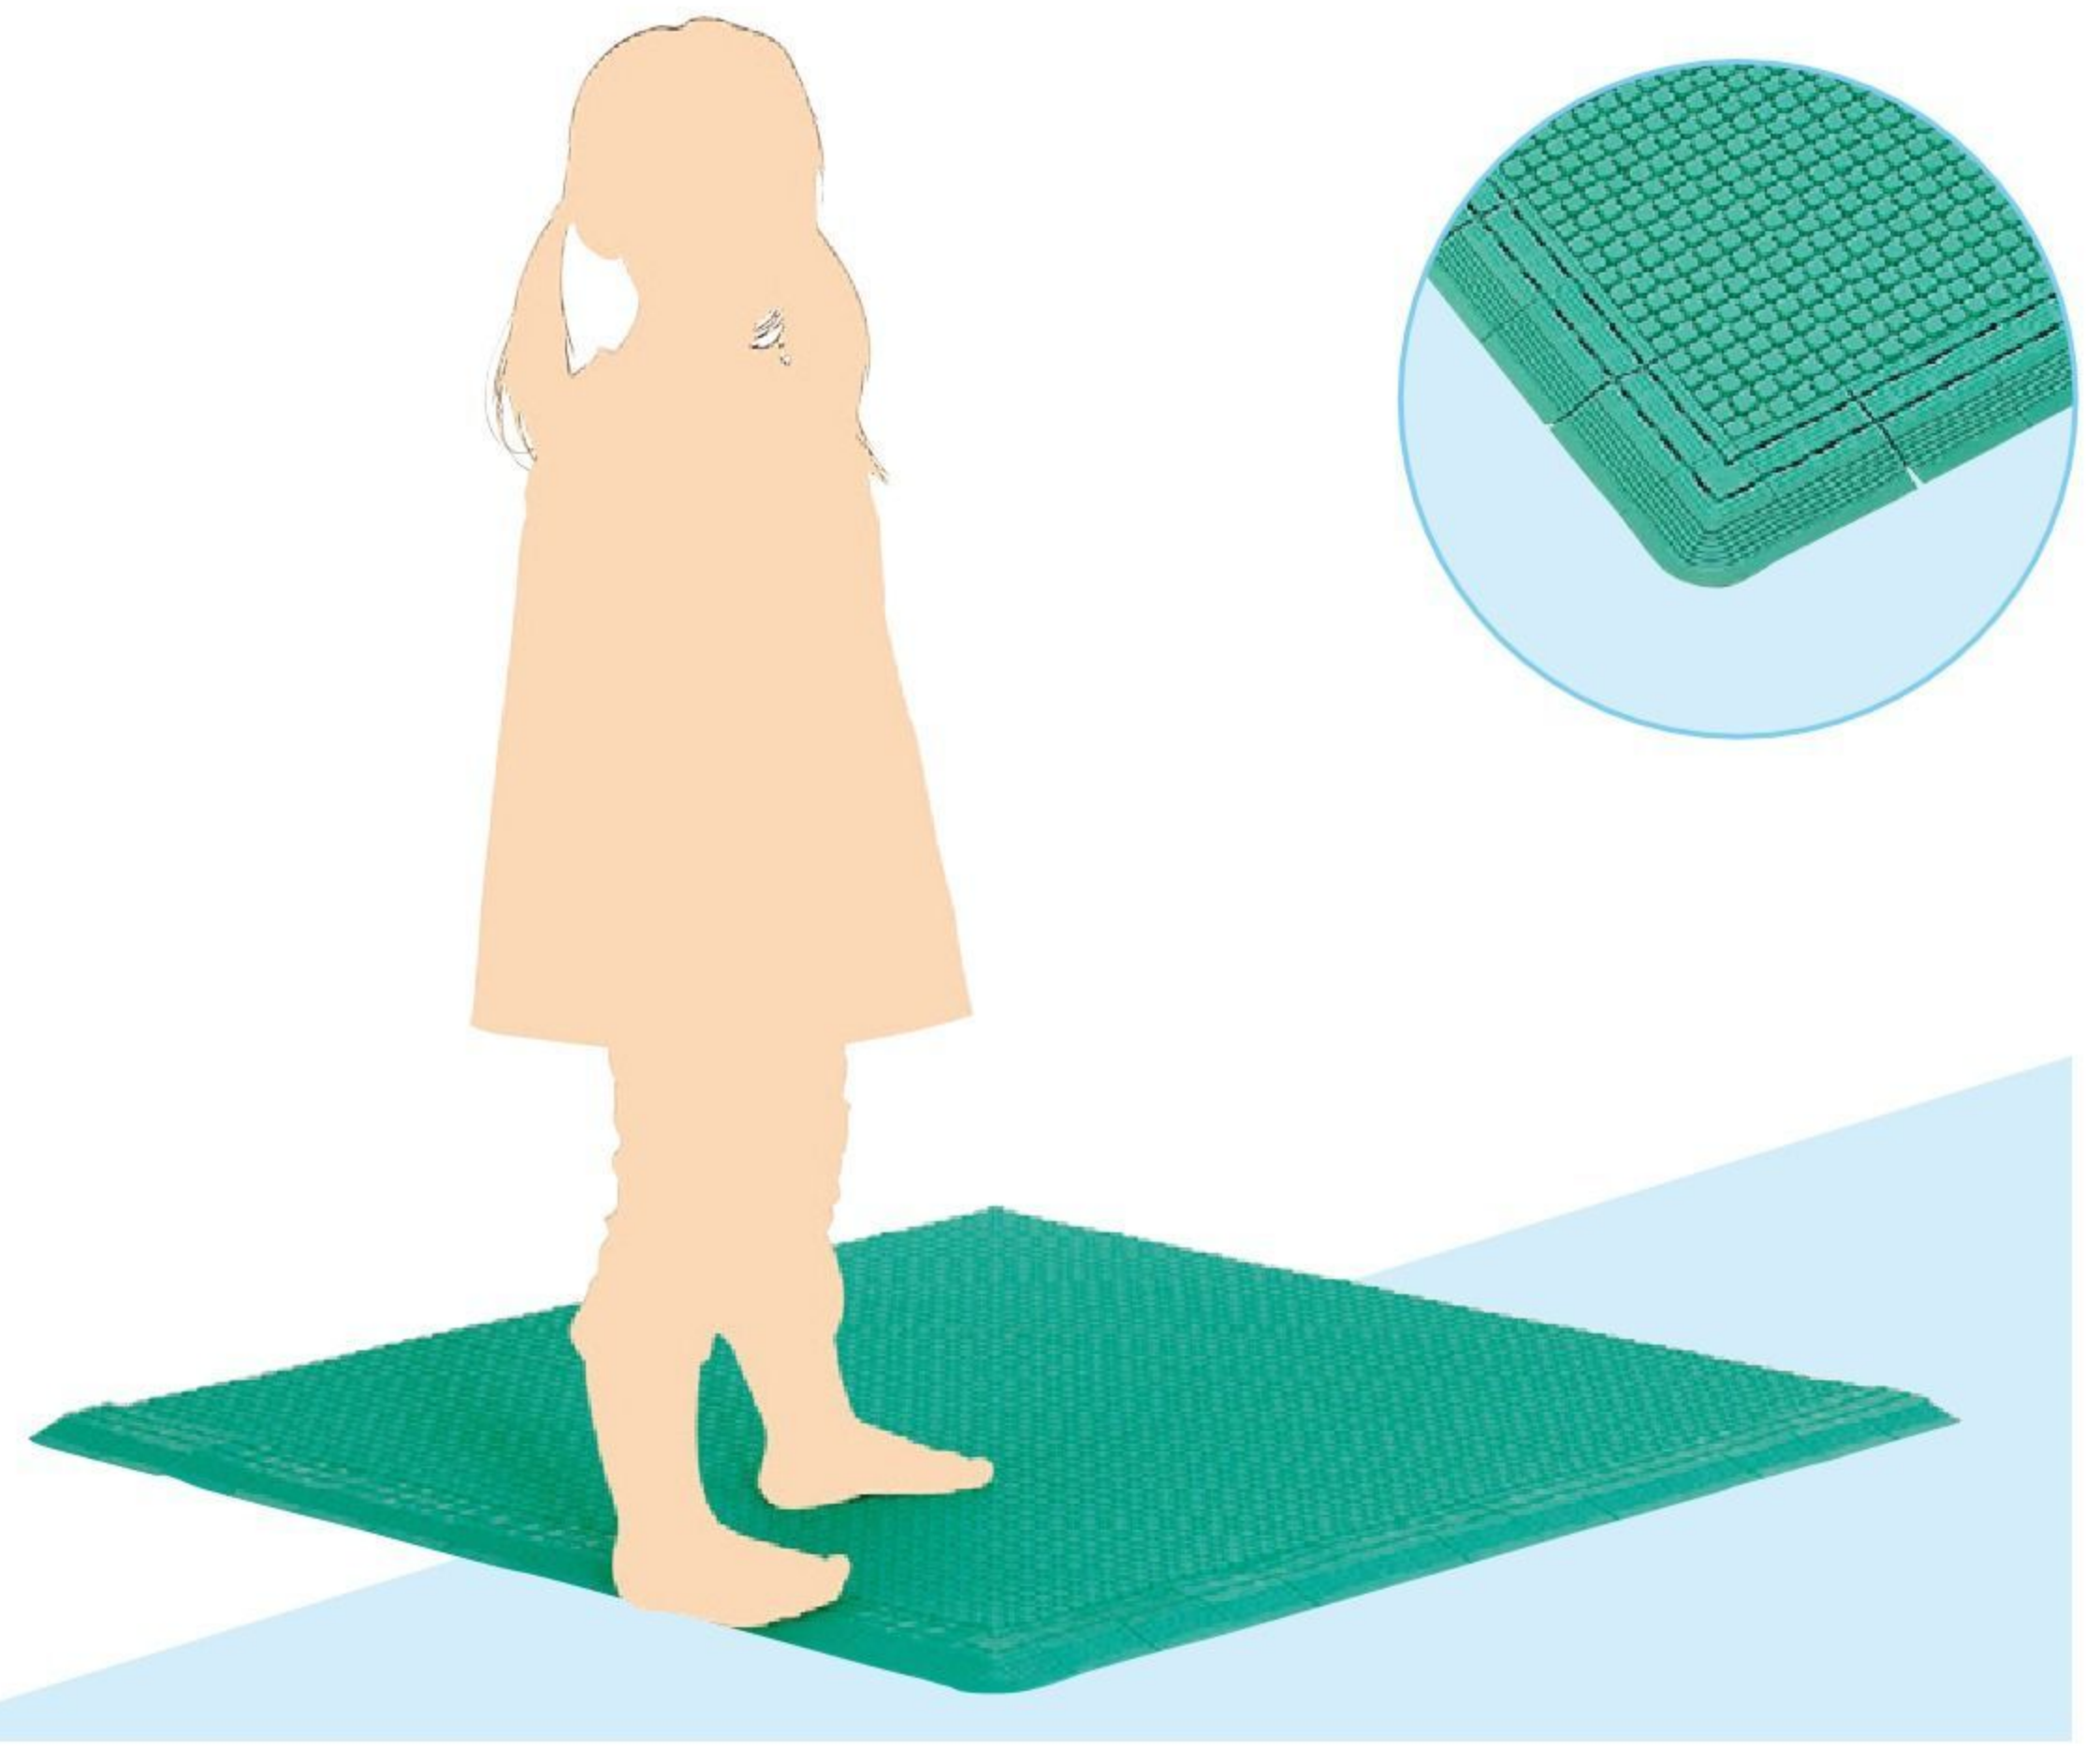

素足で歩いても痛くないソフトな感触のマットです。カットしやすくサイズの調節も簡単。脱衣場、シャワー室、プール周りに最適です。別売の縁駒、コーナーの使用でつまずきも防止でき、さらに安全になります。公益財団法人日本防災協会認定品。