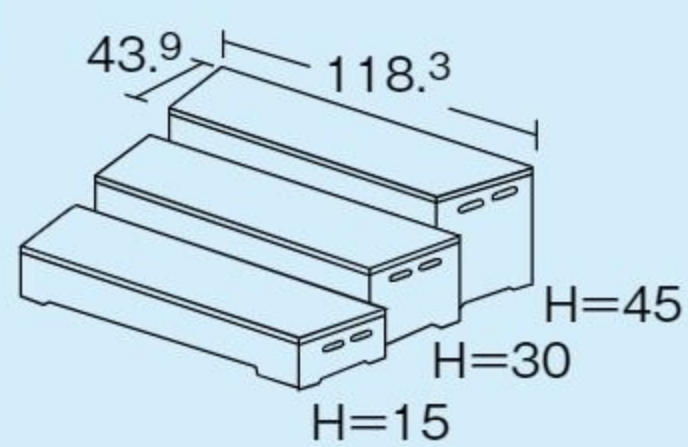

【材質】ラワン合板(ポリウレタン塗装)  
 【重さ】ワイド=33.5kg ワイド台形=23.8kg  
 奥行きを最大45cmにしたワイドタイプです。各段の高低差を15cmに統一し、使いやすくなっています。

収納時(ワイド)

ワイド

ワイド台形

多目的ひな段セット

- 方形 #690234 10%税込 **80,850円** / 本体 73,500円 運賃 シックハウス対策品
- 台形 #690244 10%税込 **92,180円** / 本体 83,800円 運賃