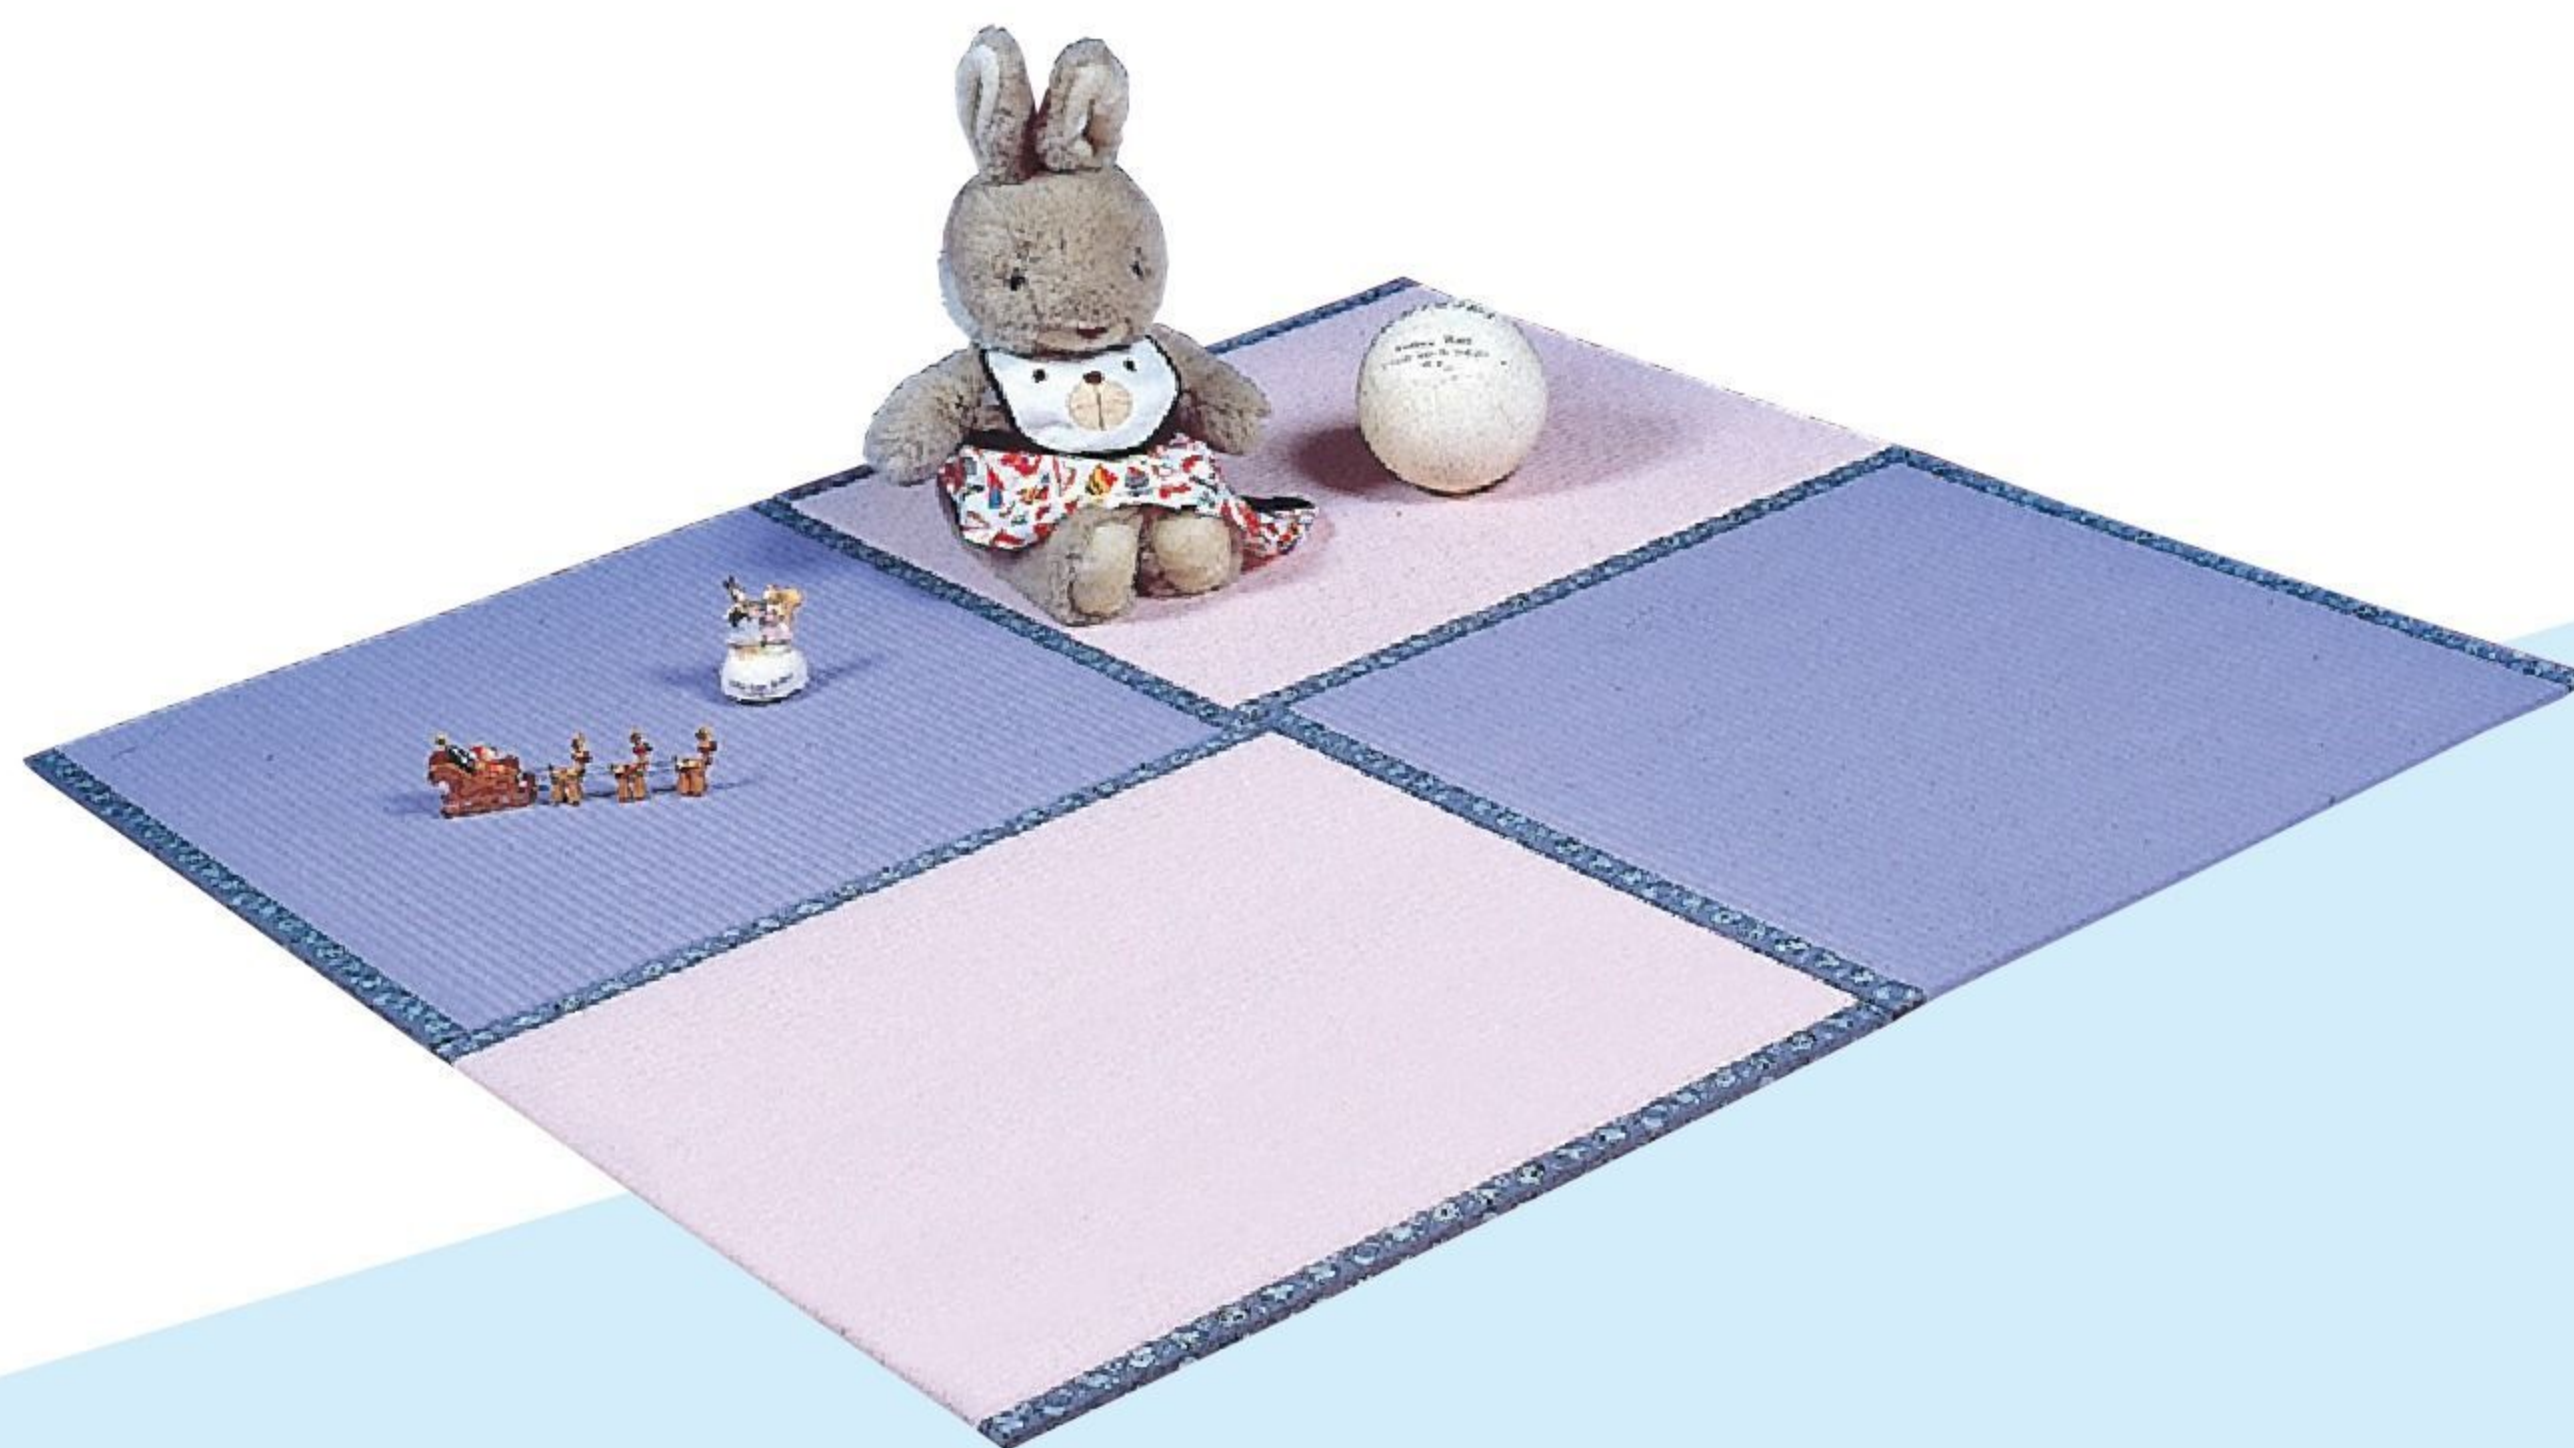

EVAたたみマット(防災)半畳2枚組

#691664 10%税込 **15,400**円 / 本体 14,000円

【材質】EVA樹脂 【寸法】92×92×厚さ1.5cm(1枚)
【重さ】1.1kg(1枚)

クッション性に優れたEVA素材のマットです。食べこぼしなど、汚れも簡単に拭き取れ、清潔に保てます。スペースに合わせやすい半畳サイズ。公益財団法人日本防災協会認定品。