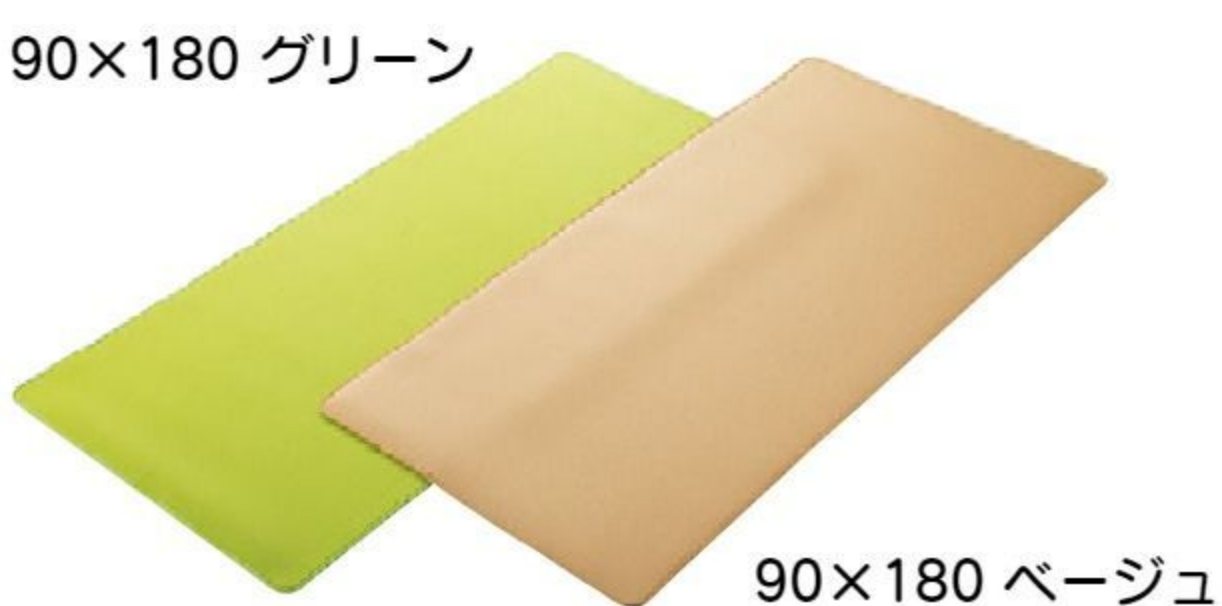

やわらかゴムマット

60×120 #692396 各色 10%税込 **9,350円** / 本体 8,500円 運賃
90×180 #692394 各色 10%税込 **15,950円** / 本体 14,500円 運賃
180×180 #692395 各色 10%税込 **31,900円** / 本体 29,000円 運賃

防災

【寸法】厚さ0.8cm 【材質】発泡ゴム 縁=ポリエステル
【重さ】60×120=約0.8kg 90×180=約2kg
180×180=約4kg
【色】グリーン・ベージュ

断熱効果のあるゴムマットです。水洗いができ清潔に保てます。公益財団法人日本防災協会認定品。

※製品の特性により、色が若干変わる場合があります。