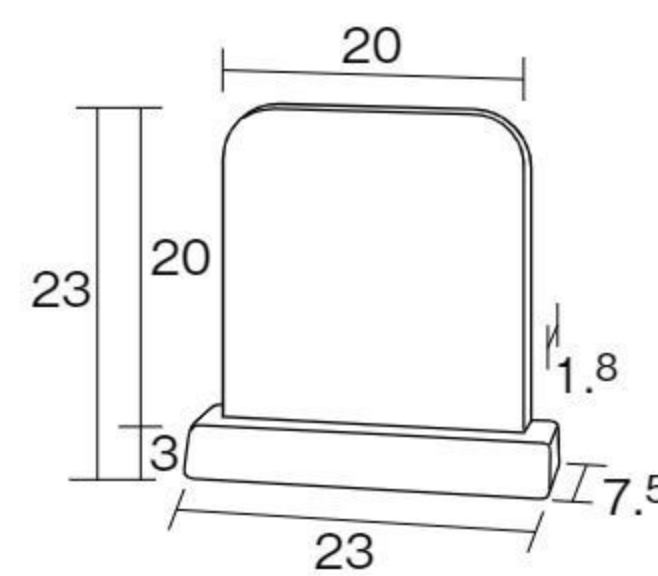

※その他のクラス名のご注文も承ります。(別途見積もり)

絵本
保育図書

園舎づくり
保育環境備品
のご提案

椅子
テーブル
収納家具

環境備品

防災・
安全用品

給食用品

お昼寝用品
衛生用品

乳幼児
用品

積み木
ブロック
知育玩具

保育室
遊具

砂場用品
プール・
水遊び用品

園庭遊具

運動遊具

季節行事
用品

絵画制作
用品
楽器

視聴覚
用品

園児服
職員服

特別支援・
発達支援

学童保育
用品

新年度
用品