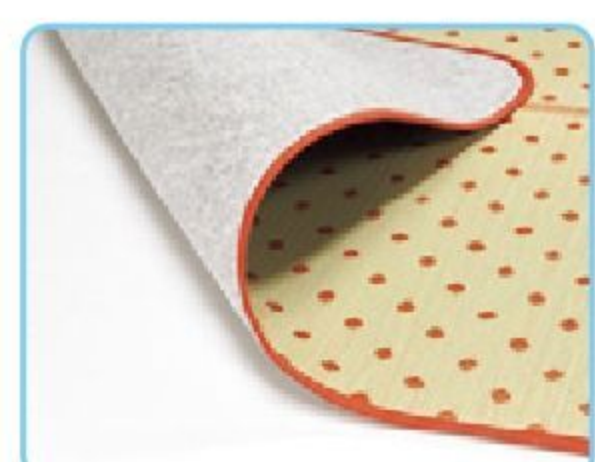

防災・抗菌・消臭PPラグ

NEW

2畳 #692487 10%税込 6,930円 / 本体 6,300円

3畳 #692488 10%税込 10,120円 / 本体 9,200円

【材質】ポリプロピレン 縁=ポリエステル

【寸法】2畳=174×174×厚さ0.2cm

3畳=174×261×厚さ0.2cm

【重さ】2畳=1.5kg 3畳=2kg

畳調のPPラグです。水洗いできます。原材料に練り込まれたアルカリ成分が消臭効果を発揮します。公益財団法人日本防災協会認定品。

抗菌 防災