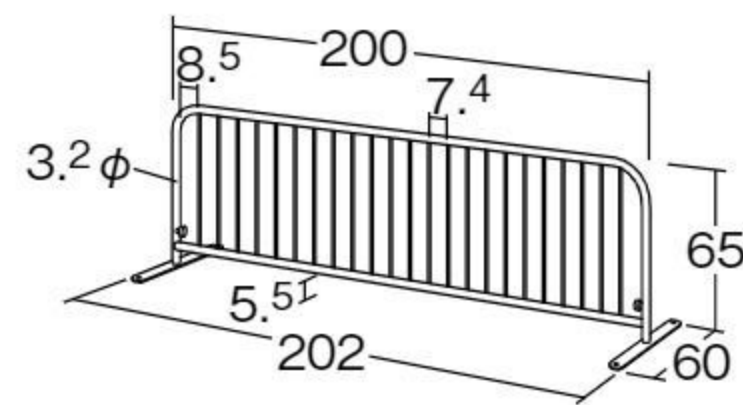

アルミ製フェンス

#692605 各色 10%税込 **33,000円** / 本体 30,000円 [運賃](#)

【材質】アルミニウム(アルマイト処理)
【寸法】130×50.5×高さ72cm
【重さ】5.9kg
【色】ステンカラー・ホワイト

屋外での長期間使用に適したアルミニウム製のフェンスです。手軽に持ち運べます。

多目的セーフティフェンス

100L #692952 10%税込 **43,780円** / 本体 39,800円 [運賃](#)

200L #692951 10%税込 **53,900円** / 本体 49,000円 [運賃](#)

【材質】スチール(粉体塗装)
【重さ】100L=7.6kg 200L=11.6kg
【付属品】室内使用時のスチールカバー4個、
連結金具1個

据え置き式(アンカー4本)

屋外、室内で多目的に使用できるフェンスです。

100L

200L

大きなメッシュフェンス

NEW

#693832 各色 10%税込 **43,450円** / 本体 39,500円 [運賃](#)

抗菌

【材質】塩化ビニール樹脂ターボリン(防炎加工)
フレーム=スチール(抗菌粉体塗装) 脚先=塩化ビニール樹脂
【重さ】4kg 【色】オレンジ・ブルー
【付属品】連結パーツ
【別売】アンカー4本セット(L字形)

10%税込 **2,200円** / 本体 2,000円 [運賃](#)

屋内、屋外どちらでも使える視認性の高いメッシュフェンスです。屋内使用時、床の傷つきを防止するための脚先キャップ付き。屋外使用時は、別売のアンカーで固定することができます。

L字にすっきりと配置することができる脚の形状です。

絵本
保育図書

園舎づくり
保育環境備品
のご提案

椅子
テーブル
収納家具

環境備品

防災・
安全用品

給食用品

お昼寝用品
衛生用品

乳幼児
用品

積み木
ブロック
知育玩具

保育室
遊具

砂場用品
プール・
水遊び用品

園庭遊具

運動遊具

季節行事
用品

絵画制作
用品
楽器

視聴覚
用品

園児服
職員服

特別支援・
発達支援

学童保育
用品

新年度
用品