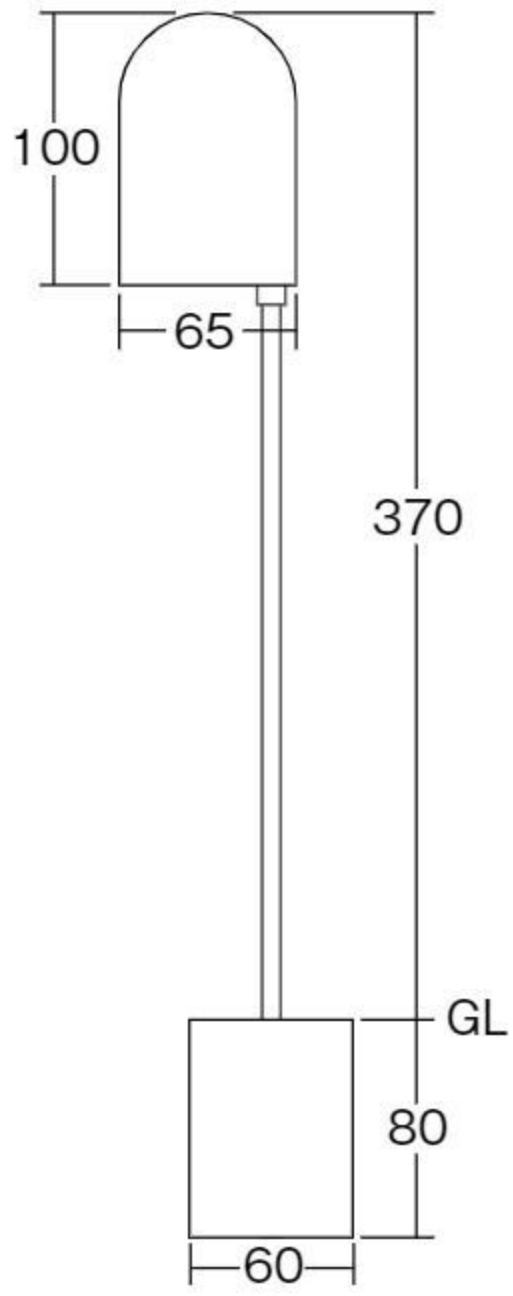

レリーフアート とびだし注意看板

オリジナル

#692646 10%税込 **550,000円** / 本体 500,000円 運賃 組み立て設置費

【材質】発泡ポリスチレン(ウレタン樹脂コーティング)
支柱=ステンレス

【重さ】8kg 支柱=17kg

基礎工事

ドライバーに園の存在を知らせ、交通安全への注意を喚起する看板です。両面同じ絵柄です。納期はご注文から約1か月後です。

絵柄例
※貴園オリジナルデザインでのご注文も承ります。

ベルトパーティション

ペグタイプ(1本) #692905 10%税込 **17,490円** / 本体 15,900円 運賃

ポールタイプ(1本) #692904 10%税込 **36,190円** / 本体 32,900円 運賃

ポールタイプ ベルトなし #692906 10%税込 **29,810円** / 本体 27,100円 運賃

【材質】スチール、ポリエステル、AES樹脂、アルミニウム

【寸法】ベルト=5cm×4m ペグタイプ=直径7.8×高さ91cm

ポールタイプ=台座直径34.6×高さ60.5cm

【重さ】ペグタイプ(1本)=0.9kg ポールタイプ(1本)=4.9kg

ポールタイプ ベルトなし=4.8kg

ベルトを使った間仕切りです。ペグタイプは細い支柱を地面にしっかり打ち込んで使います。ポールタイプは手軽に置いて使えます。ポールタイプには終端用として使うベルトなしもあります。

ペグタイプ