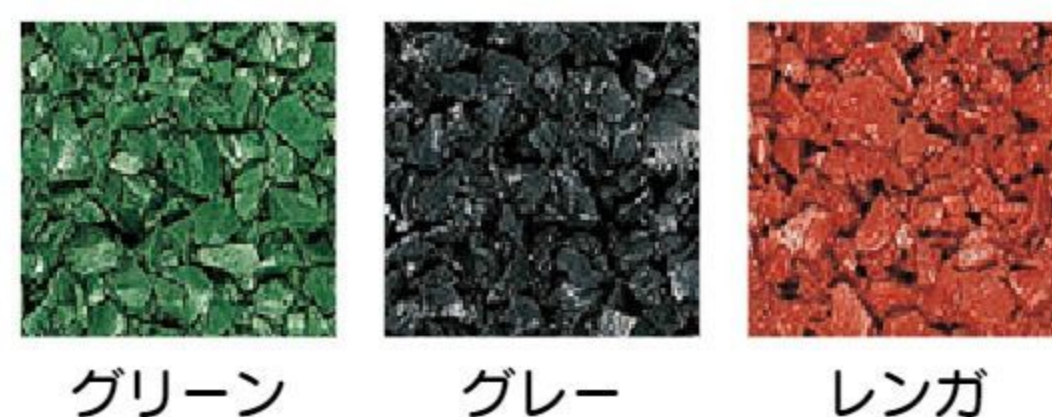

ゴムチップクッションマット

- ロールタイプ(10mm厚) #691354 各色 10%税込 **112,640円** / 本体 102,400円 運賃 設置費
- ロールタイプ(7mm厚) #691353 各色 10%税込 **83,820円** / 本体 76,200円 運賃 設置費
- ロールタイプ(5mm厚) #691355 各色 10%税込 **58,960円** / 本体 53,600円 運賃 設置費

【材質】合成ゴム
【寸法】幅100cm×長さ5m
【重さ】10mm厚=40kg
7mm厚=28kg
5mm厚=20kg
【色】グリーン・
グレー・レンガ

滑りにくく、ころんでもけがをしにくい衝撃吸収効果の高い安全マットです。透水性があるので、遊具やプールの周りにも適しています。

現場舗装タイプも承ります。(別途見積もり)