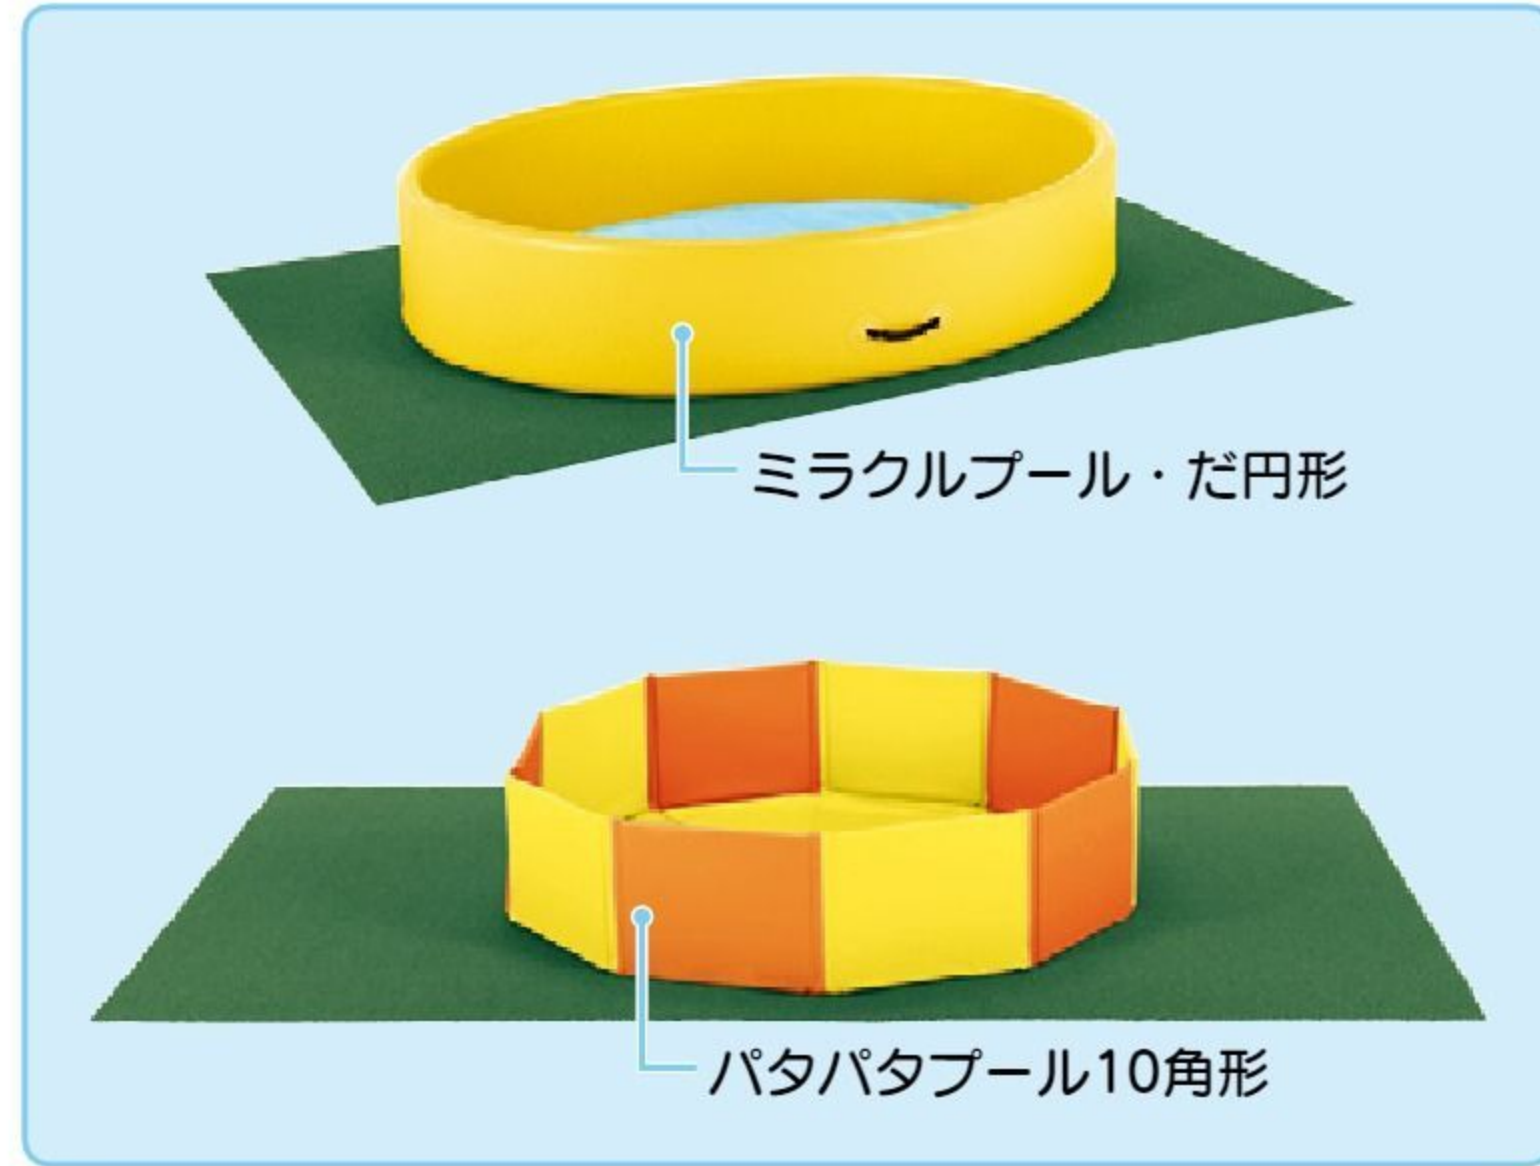

【重さ】1.6kg/m<sup>2</sup>

クッション性と耐候性に優れた人工芝です。水がたまらず滑りにくいので、ミラクルプールやパタパタプールの下敷きとして最適。園児の足裏保護やプール底面の傷つき防止に効果があります。公益財団法人日本防災協会認定品。

ループランナーN 3m使用例

耐候性を高めたポリプロピレン素材をループ状に加工してあります。

断面図

クッション性に優れたPVCフォーム素材です。

絵本  
保育図書