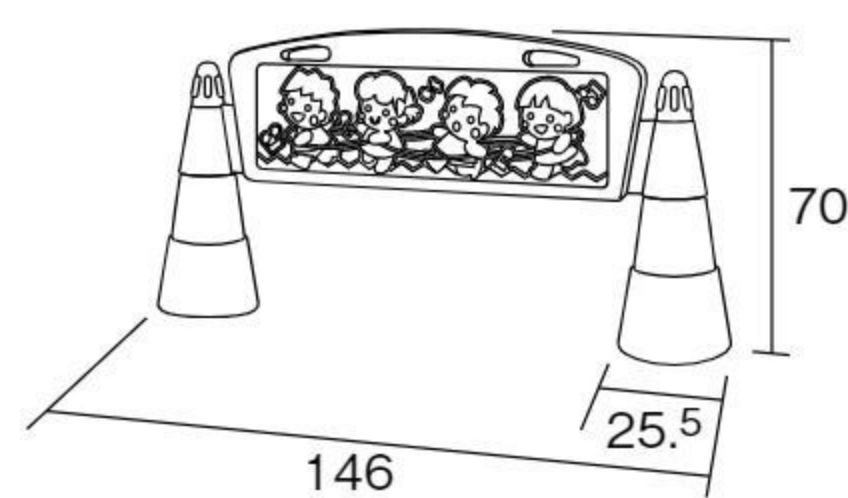

## 屋外用安全柵(両面絵柄)

オリジナル

#691467 10%税込 **40,150円** / 本体 36,500円

【材質】高密度ポリエチレン、PET樹脂(絵柄部分)  
 【重さ】4.8kg(水満量時24.5kg)

卒園式、入園式など園行事の会場整理や安全確保に最適です。軽量なので簡単に持ち運べ、置くだけなのでどこでも使えます。

※絵柄のかわりに園名や文字を入れることもできます。(別途見積もり)

この中に水が入ります。満量時には、全体で24.5kgの重さになります。設置時、安定するので安心です。