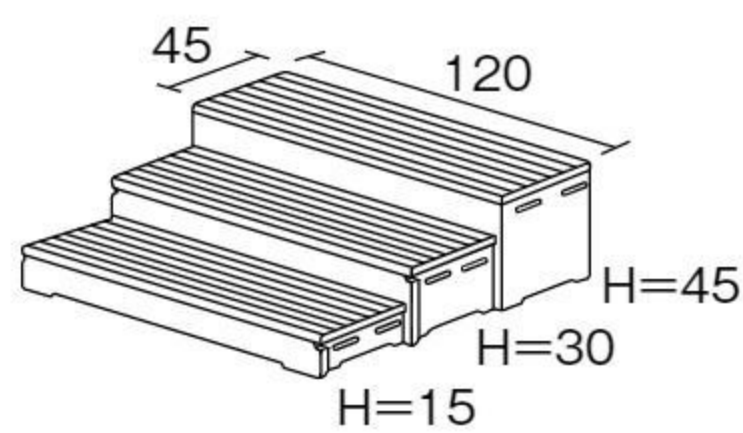

折りたたみ式ステージ

- 50hステージ #690052 10%税込 **218,900円** / 本体 199,000円 運賃 シックハウス対策品
- 50h用ステップ #690057 10%税込 **17,930円** / 本体 16,300円 運賃
- 30hステージ #690051 10%税込 **214,500円** / 本体 195,000円 運賃
- 収納カバー #690347 10%税込 **14,300円** / 本体 13,000円 運賃

【材質】ステージ=ナラ合板(モザイクフローリングばり)
フレーム=スチール(クロムメッキ)
【重さ】50h=86kg 30h=83kg
【耐荷重】200kg(片面)

入園式、卒園式、秋の発表会など、幅広く活用できます。折りたためるのでコンパクトに収納でき、キャスター付きで移動も簡単。

多目的ひな段ワイド

- ワイド #690235 10%税込 **110,330円** / 本体 100,300円 運賃 シックハウス対策品
- ワイド台形 #690360 10%税込 **139,040円** / 本体 126,400円 運賃

【材質】ラワン合板(ポリウレタン塗装)
【重さ】ワイド=33.5kg ワイド台形=23.8kg
奥行きを最大45cmにしたワイドタイプです。各段の高低差を15cmに統一し、使いやすくなっています。

ワイド

ワイド台形

多目的ひな段セット

- 方形 #690234 10%税込 **80,850円** / 本体 73,500円 運賃 シックハウス対策品
- 台形 #690244 10%税込 **92,180円** / 本体 83,800円 運賃

【材質】ラワン合板(ポリウレタン塗装)
【重さ】方形=20.8kg 台形=14.5kg
さまざまな使い方ができる、高、中、低3台1組のセットです。上面には、滑り止めのV溝が切っております。

方形と台形の組み合わせで曲面も作れます。

絵本
保育図書

園舎づくり
保育環境備品
のご提案

椅子
テーブル
収納家具

環境備品

防災・
安全用品

給食用品

お昼寝用品
衛生用品

乳幼児
用品

積み木
ブロック
知育玩具

保育室
遊具

砂場用品
プール・
水遊び用品

園庭遊具

運動遊具

季節行事
用品

絵画制作
用品
楽器

視聴覚
用品

園児服
職員服

特別支援・
発達支援

学童保育
用品

新年度
用品