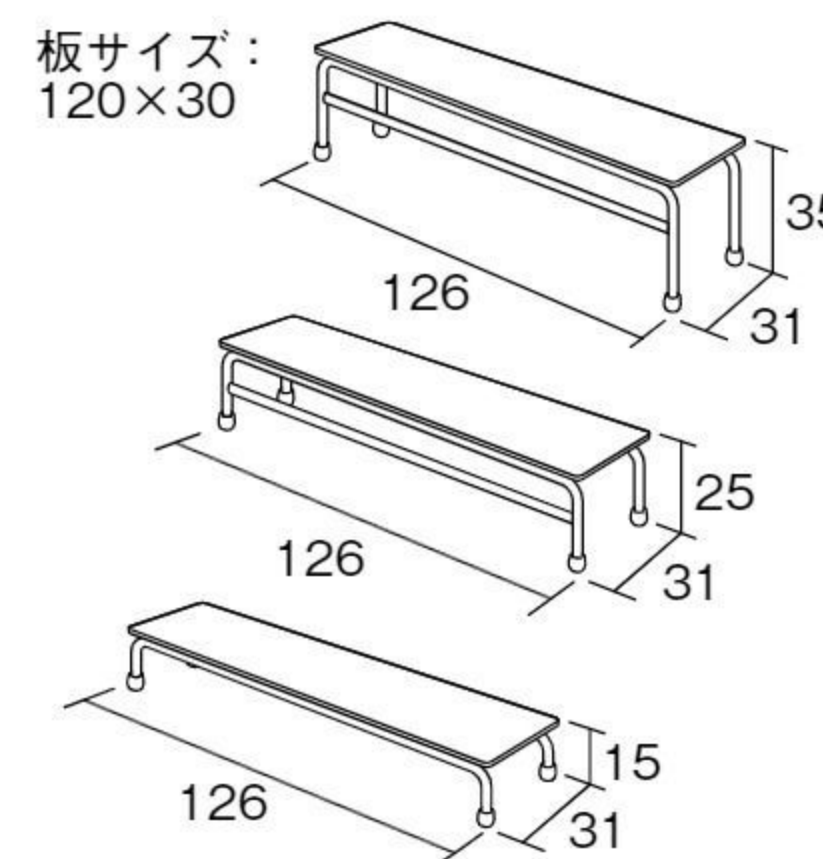

## アルミヒナ段

3段5連セット #691425 10%税込 **455,400円** / 本体 414,000円 運賃

【材質】アルミニウム、スチール、合成ゴム  
【寸法】455×90×高さ75cm 【重さ】58kg  
【別売】シートクッション #691429

10%税込 **4,400円** / 本体 4,000円 運賃

組み立て、収納の際、工具は一切必要ありません。軽量で組み立て簡単なアルミ製です。入園式、卒園式の記念写真撮影や、演奏会の整列台、運動会の観客席など、園行事のあらゆるシーンで活躍します。