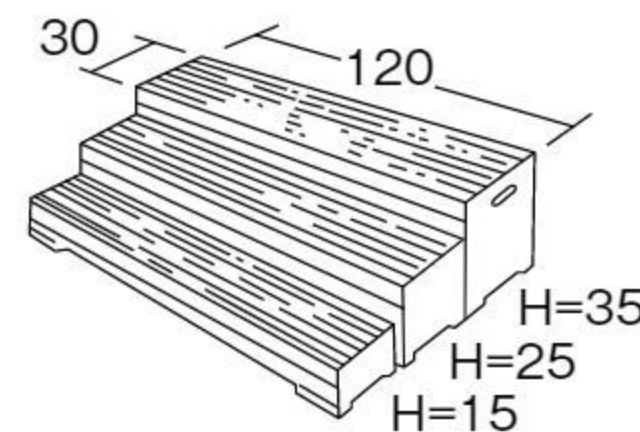

折りたたみ式ステージ

- 50hステージ #690052 10%税込 **218,900円** / 本体 199,000円 運賃 シックハウス対策品
- 50h用ステップ #690057 10%税込 **17,930円** / 本体 16,300円 運賃
- 30hステージ #690051 10%税込 **214,500円** / 本体 195,000円 運賃
- 収納カバー #690347 10%税込 **14,300円** / 本体 13,000円 運賃

【材質】ステージ=ナラ合板(モザイクフローリングばり)
フレーム=スチール(クロムメッキ)
【重さ】50h=86kg 30h=83kg
【耐荷重】200kg(片面)

入園式、卒園式、秋の発表会など、幅広く活用できます。折りたためるのでコンパクトに収納でき、キャスター付きで移動も簡単。

多目的ひな段ワイド

- ワイド #690235 10%税込 **110,330円** / 本体 100,300円 運賃 シックハウス対策品
- ワイド台形 #690360 10%税込 **139,040円** / 本体 126,400円 運賃

【材質】ラワン合板(ポリウレタン塗装)
【重さ】ワイド=33.5kg ワイド台形=23.8kg
奥行きを最大45cmにしたワイドタイプです。各段の高低差を15cmに統一し、使いやすくなっています。

多目的ひな段セット

- 方形 #690234 10%税込 **80,850円** / 本体 73,500円 運賃 シックハウス対策品
- 台形 #690244 10%税込 **92,180円** / 本体 83,800円 運賃

【材質】ラワン合板(ポリウレタン塗装)
【重さ】方形=20.8kg 台形=14.5kg
さまざまな使い方ができる、高、中、低3台1組のセットです。上面には、滑り止めのV溝が切っております。

方形と台形の組み合わせで曲面も作れます。

絵本
保育図書

園舎づくり
保育環境備品
のご提案

椅子
テーブル
収納家具

環境備品

防災・
安全用品

給食用品

お昼寝用品
衛生用品

乳幼児
用品

積み木
ブロック
知育玩具

保育室
遊具

砂場用品
プール・
水遊び用品

園庭遊具

運動遊具

季節行事
用品

絵画制作
用品
楽器

視聴覚
用品

園児服
職員服

特別支援・
発達支援

学童保育
用品

新年度
用品