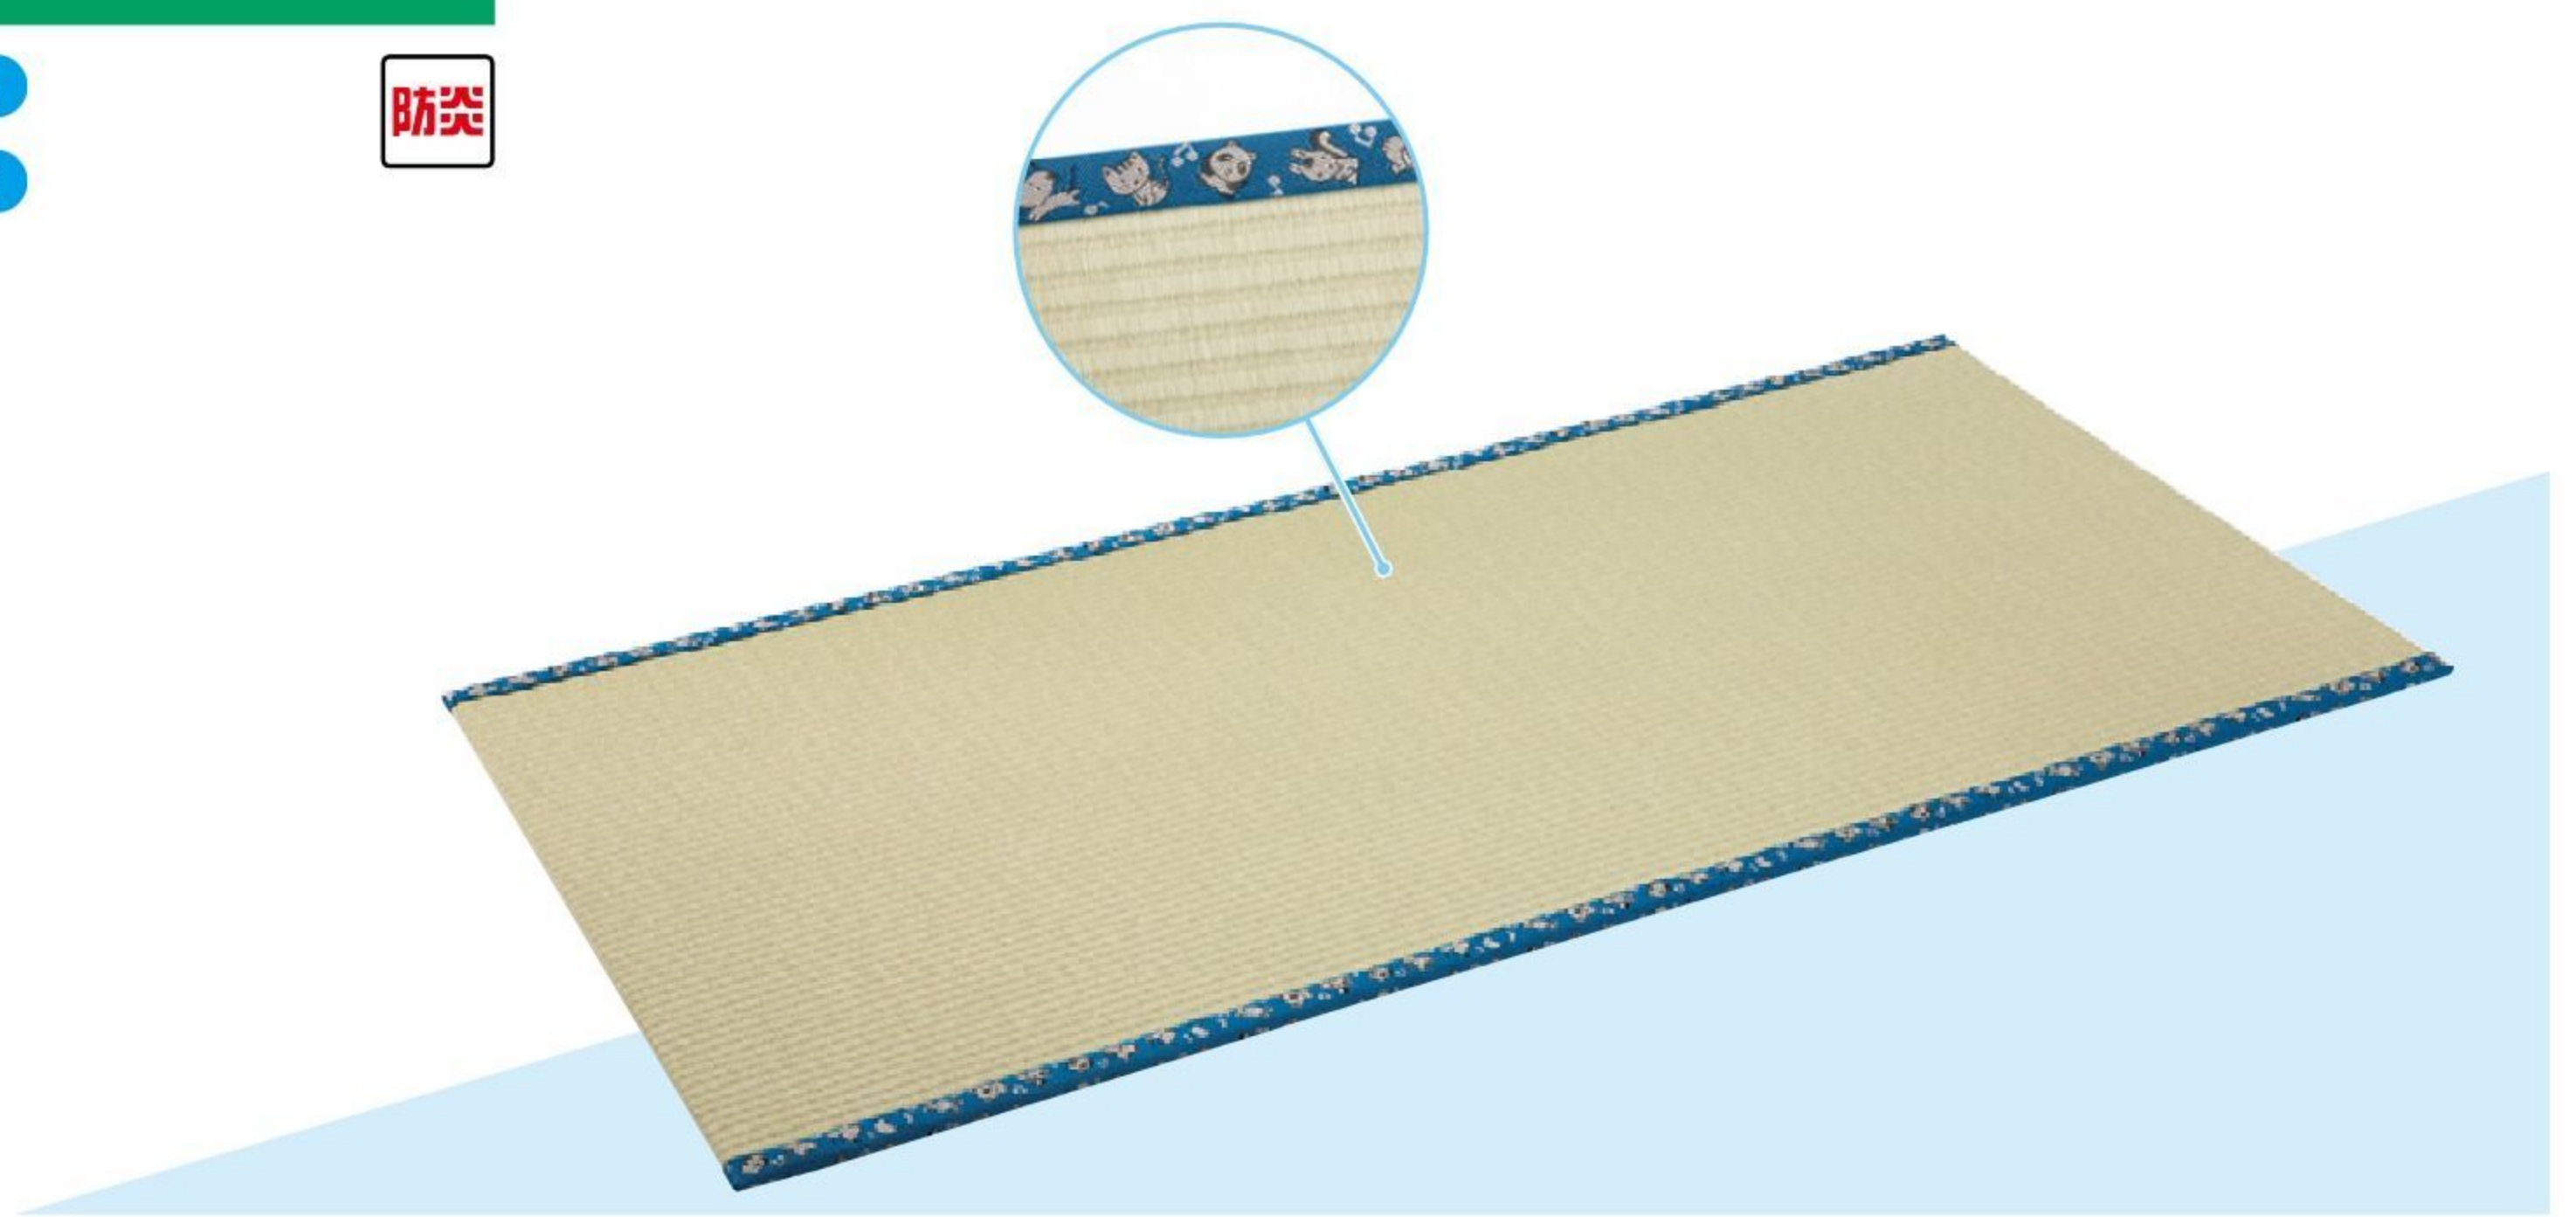

床暖房対応たたみ 防災

1畳 #692493 10%税込 **29,700円** / 本体 27,000円

半畳 #692494 10%税込 **20,790円** / 本体 18,900円

【材質】強化ポリプロピレン、他  
 【寸法】1畳=88×176×厚さ1.5cm  
 半畳=88×88×厚さ1.5cm

【重さ】1畳=4kg 半畳=2kg  
 【付属品】ジョイントテープ、滑り止め

高い熱伝導性と耐熱性を併せ持つ薄畳です。床暖房との併用に適しています。公益財団法人日本防災協会認定品。