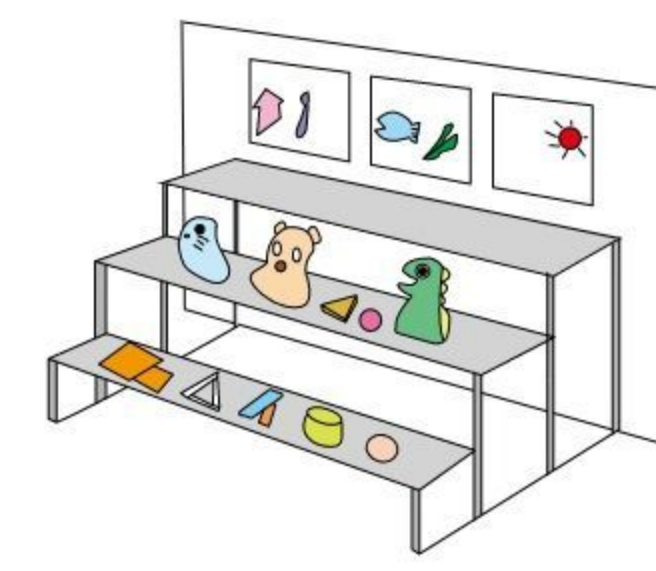

多目的ひな段ライト W900

#694305 10%税込 **72,050円** / 本体 65,500円 運賃

シックハラス対策品

【材質】ラワン合板(ポリウレタン塗装)
芯材=発泡ポリスチレン

【重さ】10.7kg

高、中、低の3台で1組です。天板芯材に発泡ポリスチレンを使用しているため軽量です。

ステップひな段

#694303 10%税込 **70,400円** / 本体 64,000円

シックハラス対策品

【材質】スチール、パイン 【重さ】20kg(セット) 【付属品】固定ベルト2本
高、中、低の3台で1組です。

アルミヒナ段

3段5連セット #691425 10%税込 **455,400円** / 本体 414,000円 運賃

【材質】アルミニウム、スチール、合成ゴム
【寸法】455×90×高さ75cm 【重さ】58kg
【別売】シートクッション #691429

10%税込 **4,400円** / 本体 4,000円 運賃

組み立て、収納の際、工具は一切必要ありません。軽量で組み立て簡単なアルミ製です。入園式、卒園式の記念写真撮影や、演奏会の整列台、運動会の観客席など、園行事のあらゆるシーンで活躍します。

作品の展示台に

スタンドブロック、スタンドブロックワイド

スタンドブロック(8個セット) #691342 10%税込 **14,300円** / 本体 13,000円

スタンドブロックワイド(4個セット) #691343 10%税込 **18,480円** / 本体 16,800円

【材質】EVA樹脂 収納袋=ナイロン
【重さ】スタンドブロック=70g(1個) スタンドブロックワイド=300g(1個)
【付属品】収納袋

段ボールを自立させるとき、脚部として用いるブロックです。スタンドブロックを2個使うと幅140×高さ80cm程度の段ボールを立てられます。スタンドブロックワイドを2個使うと幅140×高さ160cm程度の段ボールを立てられます。

スタンドブロックワイド

スタンドブロック

絵本
保育図書

園舎づくり
保育環境備品
のご提案

椅子
テーブル
収納家具

環境備品

防災・
安全用品

給食用品

お昼寝用品
衛生用品

乳幼児
用品

積み木
ブロック
知育玩具

保育室
遊具

砂場用品
プール・
水遊び用品

園庭遊具

運動遊具

季節行事
用品

絵画制作
用品
楽器

視聴覚
用品

園児服
職員服

特別支援・
発達支援

学童保育
用品

新年度
用品