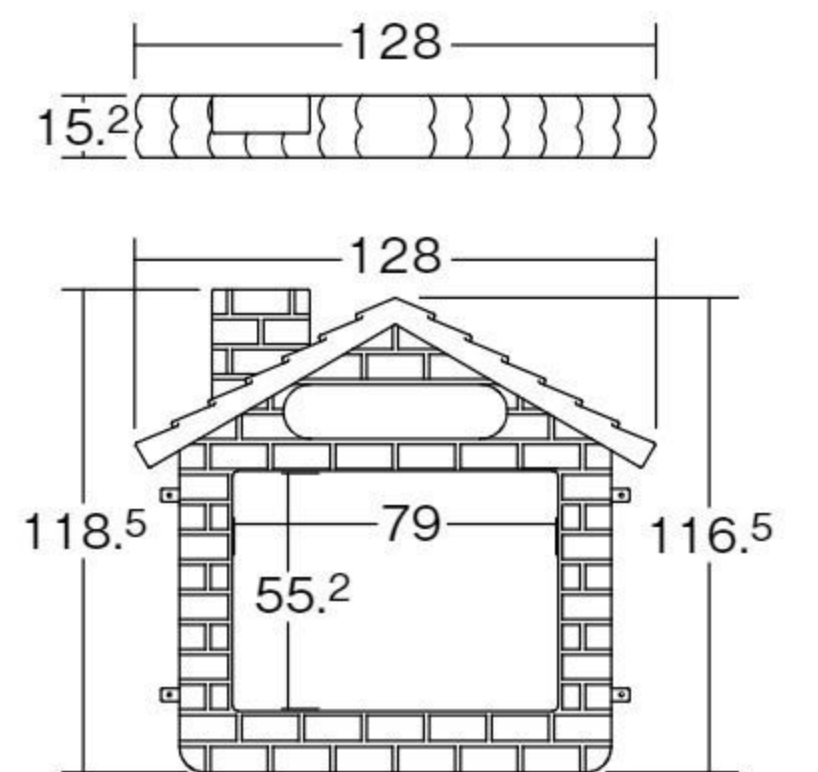

【別売品】取り付け金具

フェンス・柵用

#692577 10%税込 26,400円 / 本体 24,000円 運賃

コンクリート壁用

#692578 10%税込 2,640円 / 本体 2,400円 運賃

掲示部分はマグネットも使えるホワイトボードです。

前面ガラスは引き違い戸です。

森の掲示板