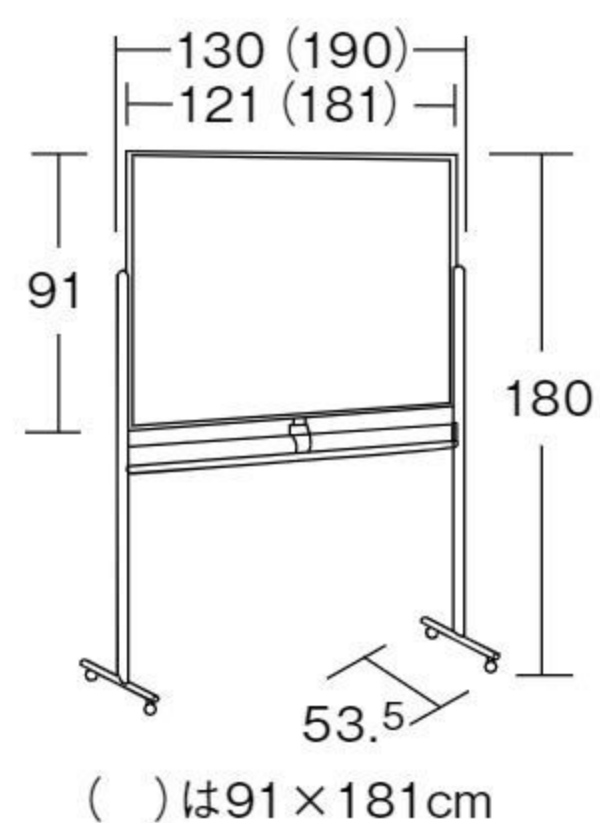

両面回転脚付き黒板

- 緑 91×121cm #691519 10%税込 **60,225円** / 本体 54,750円 運賃
- 緑 91×181cm #691520 10%税込 **69,025円** / 本体 62,750円 運賃
- 白 91×121cm #691521 10%税込 **57,475円** / 本体 52,250円 運賃
- 白 91×181cm #691522 10%税込 **65,175円** / 本体 59,250円 運賃

【材質】板面=スチール(MDF芯材) 脚=スチール
【重さ】91×121cm=21kg 91×181cm=28kg
【付属品】緑=チョーク2本(白・赤)、黒板消し
白=マーカー2本(赤・青)、イレーザー、マグネット4個(赤2・青2)