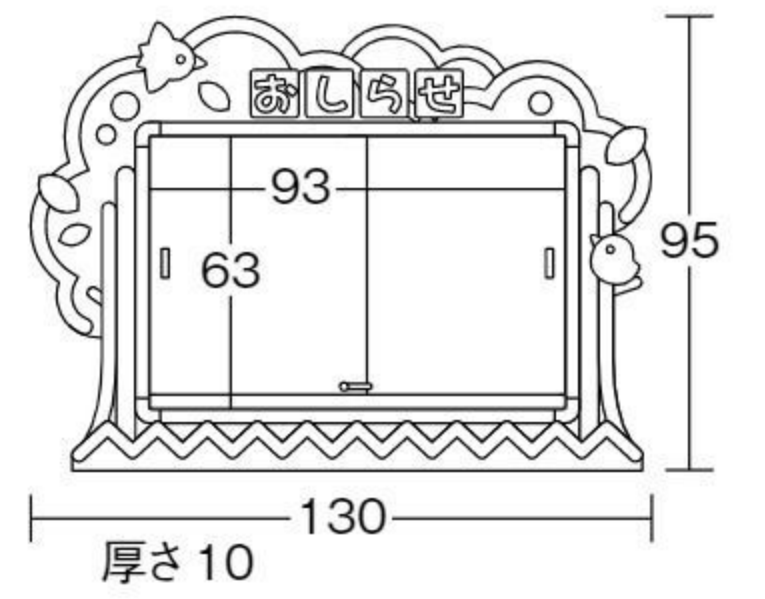

オリジナル

#694541 10%税込 550,000円 / 本体 500,000円 運賃 取り付け工事費

【材質】レリーフ=発泡ポリスチレン(ウレタン樹脂コーティング)  
掲示板=強化ガラス、アルミニウム

【重さ】20kg

【付属品】鍵、マグネット3個、ホワイトボードマーカー  
2本(赤・黒)、イレーザー1個、取り付け金具、  
取り付け用ボンド

園舎壁面に取り付ける掲示板です。掲示部  
分はマグネットも使えるホワイトボード。  
前面ガラスは引き違い戸です。