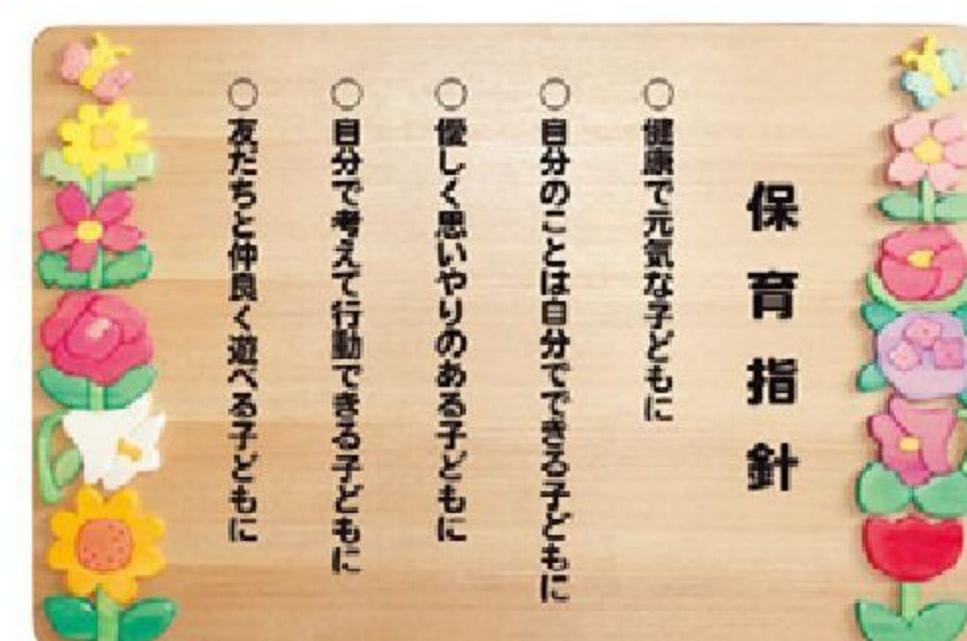

【材質】エゾマツ集成材(セン突き板貼り)  
 【寸法】大=90×180×厚さ4cm 中=60×120×厚さ4cm  
 小=60×90×厚さ4cm  
 【重さ】大=約8kg 中=約4kg 小=約3kg

木の素材感とレリーフの立体感を生かした額です。貴園の園歌、教育目標、保育指針などを入れることができます。(カッティングシートを使って文字入れします。)

大(90×180)文字入れ例

※貴園オリジナルのデザインも承ります。詳しくは担当営業員にお問い合わせください。

中(60×120)文字入れ例

小(60×90)文字入れ例

ウッディクラフトルームクロック

オリジナル

- アニマルランド #691971 10%税込 **57,860円** / 本体 52,600円
- 花 #691972 10%税込 **60,060円** / 本体 54,600円

【材質】本体=シナ合板、エゾマツ集成材  
 【寸法】アニマルランド=44×44×厚さ5cm 花=42×52×厚さ5cm 時計=直径32cm  
 【重さ】アニマルランド=約3kg 花=約3.5kg  
 【付属品】単3乾電池1本、取り付け金具