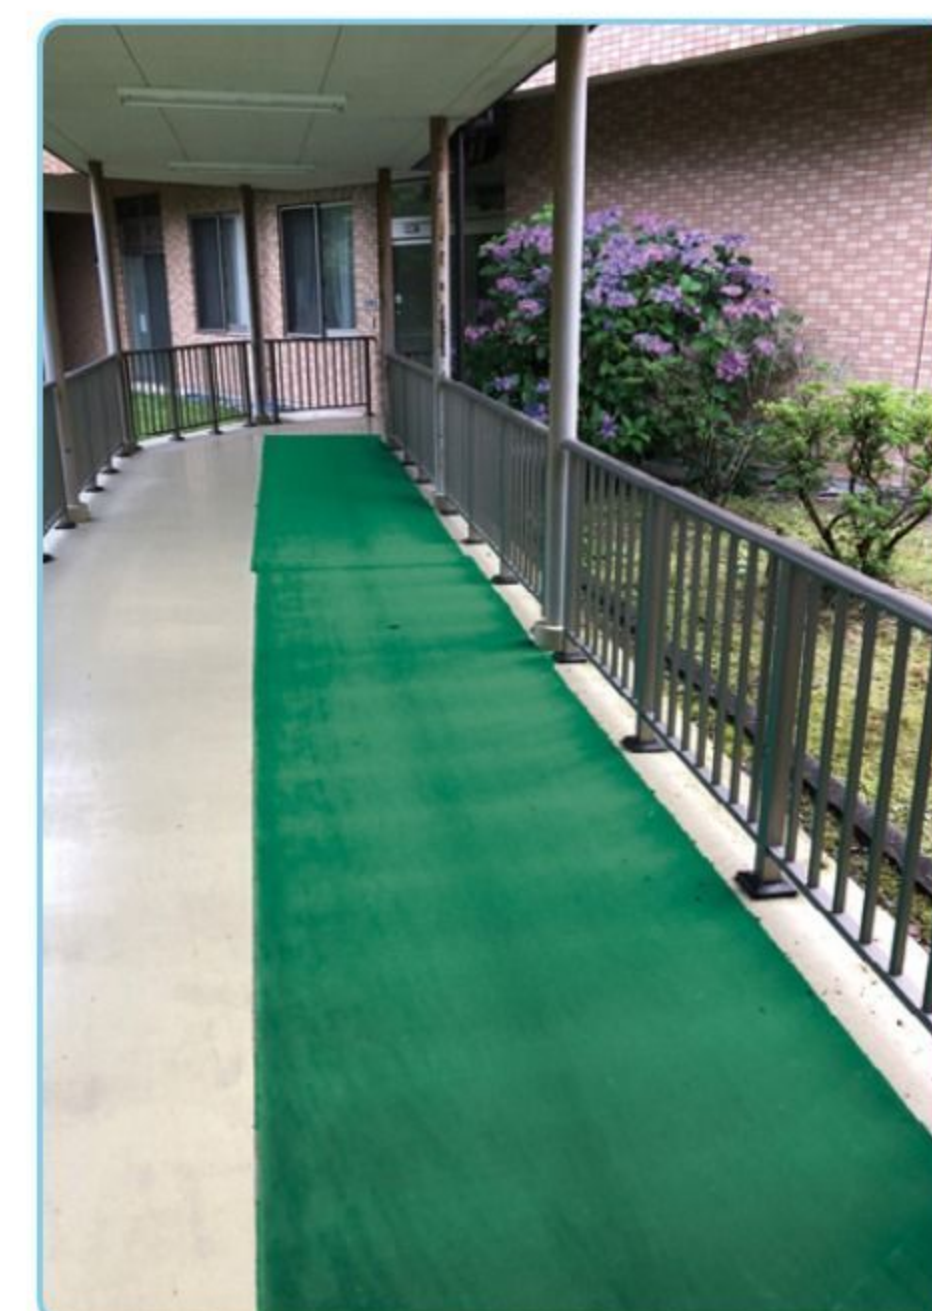

滑りにくく、適度なクッション性を備えた安全マットです。透水性に優れているので、水のたまりやすい場所やプール周りの敷設に適しています。カッターナイフやはさみでカットできます。

90cm×10m  
グリーン

屋外廊下 設置例