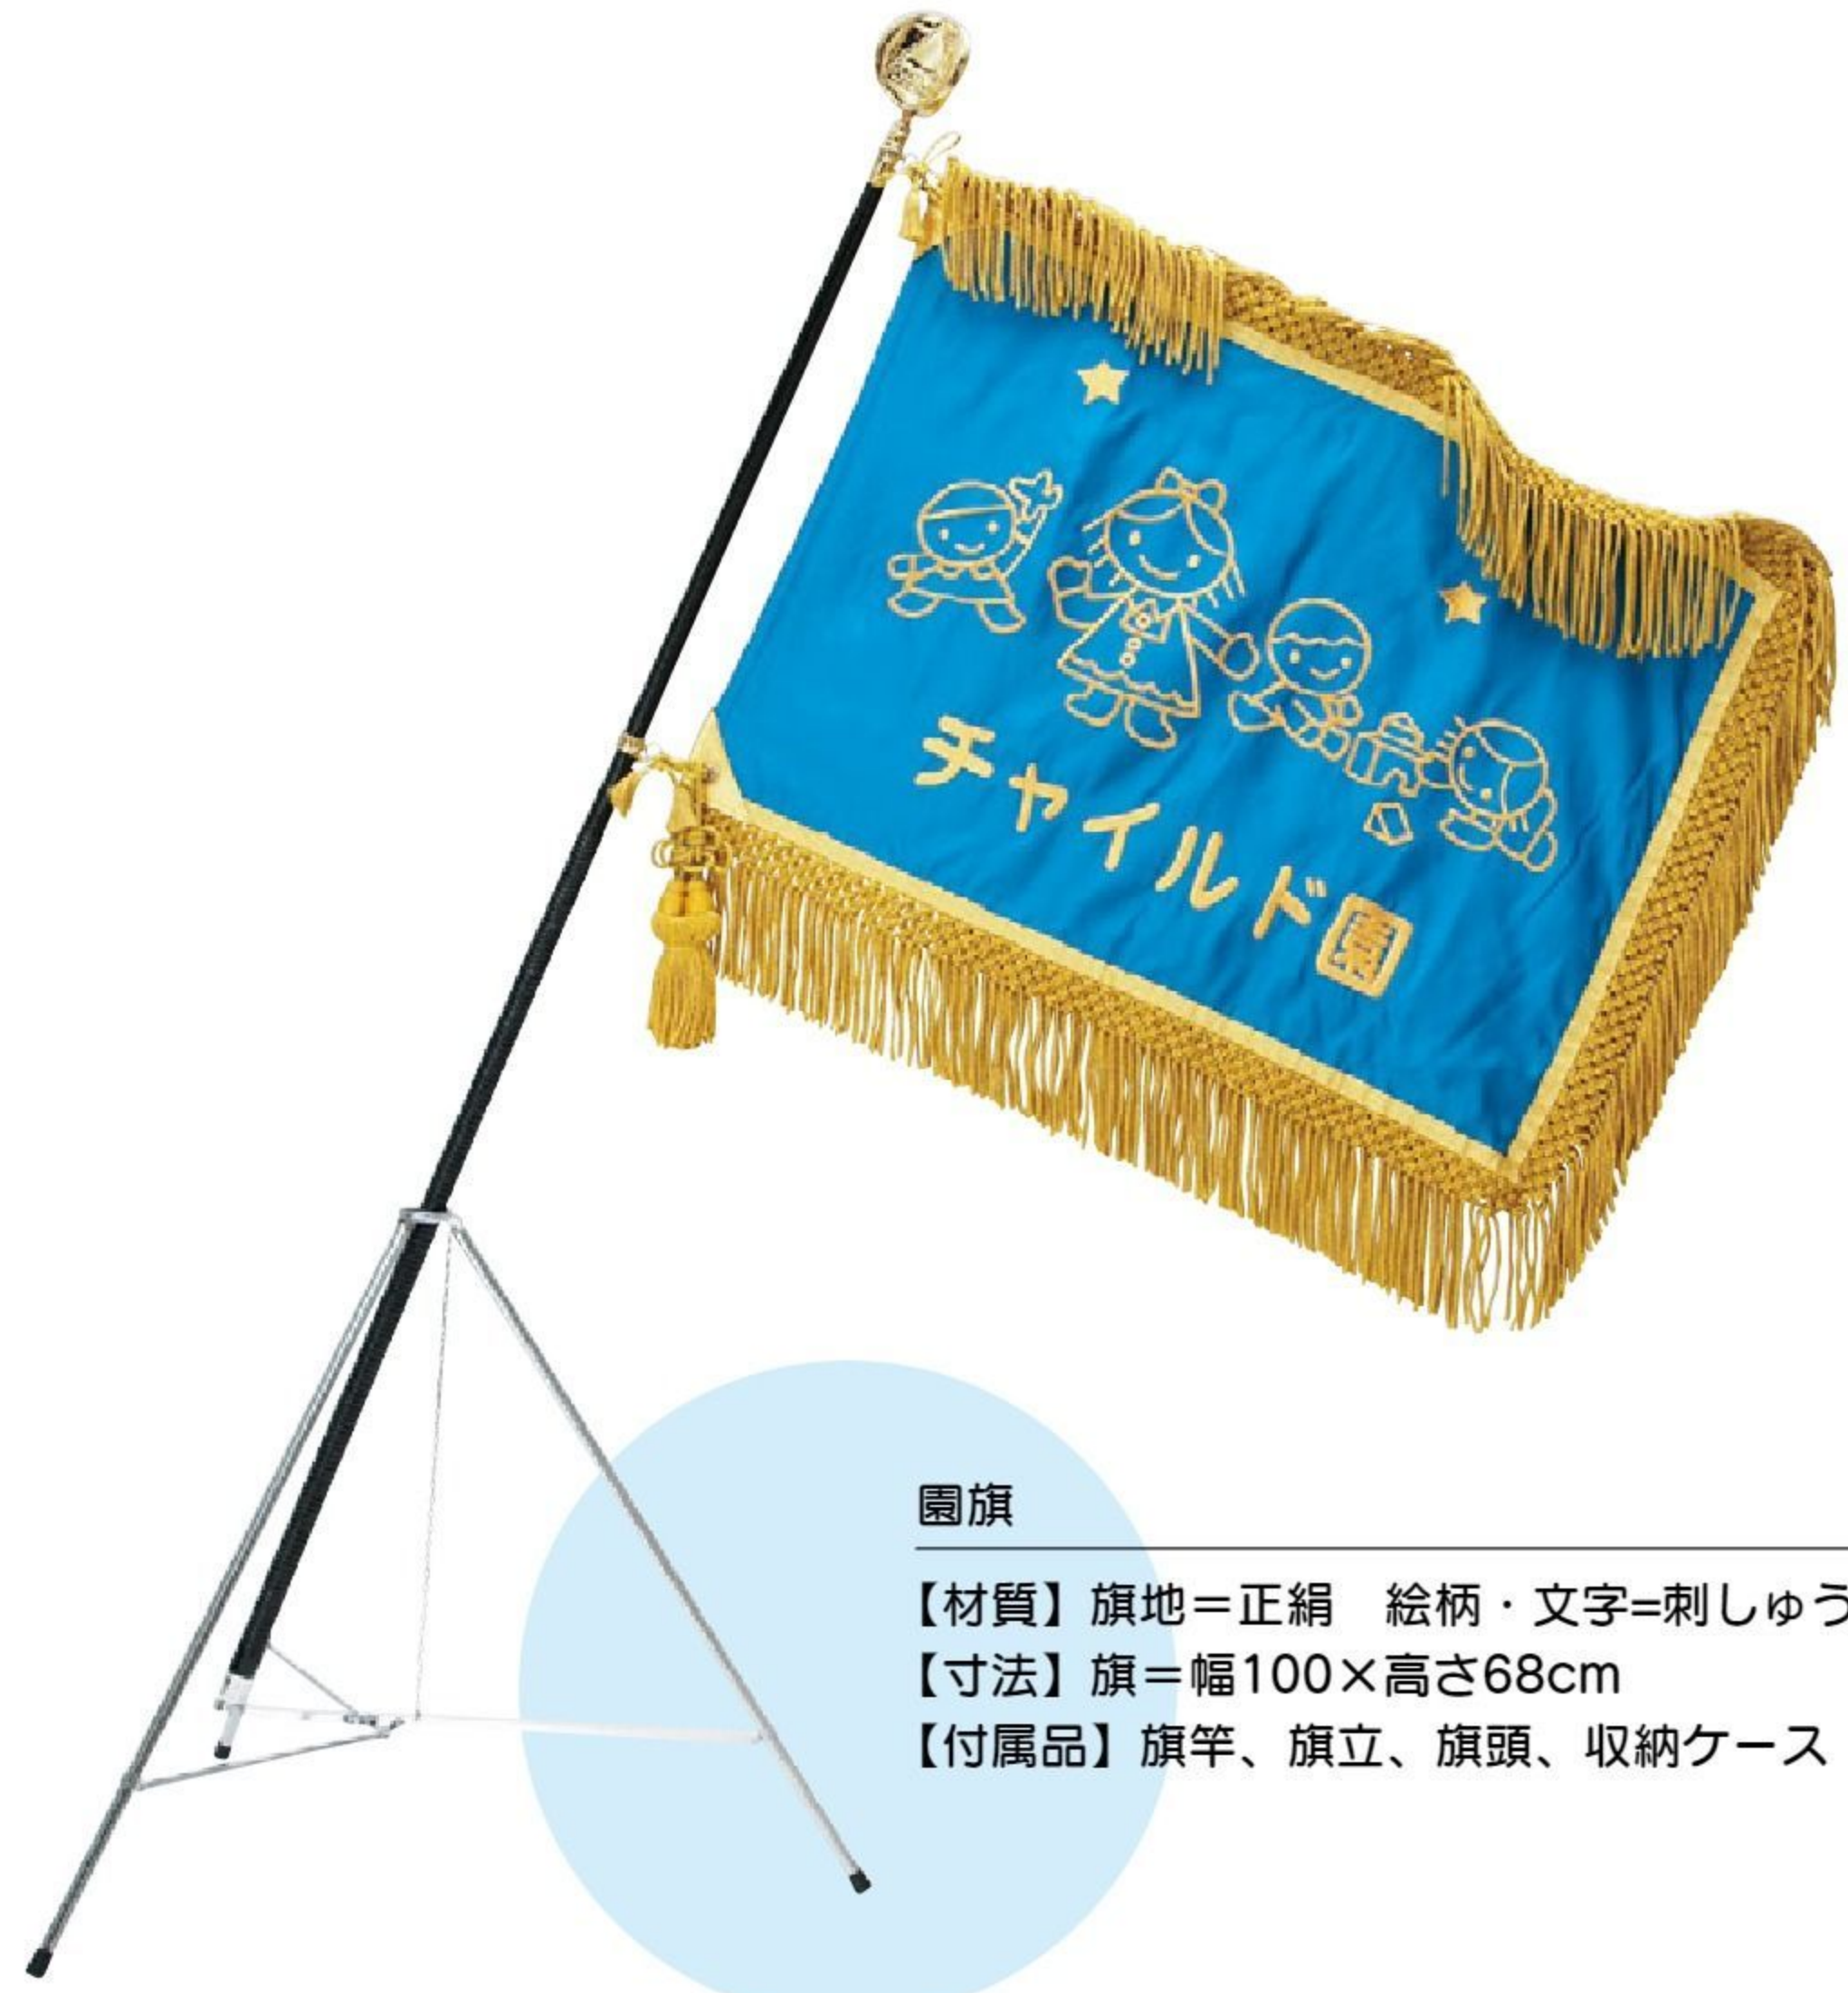

園旗

【材質】 旗地=正絹 絵柄・文字=刺しゅう(両面)
【寸法】 旗=幅100×高さ68cm
【付属品】 旗竿、旗立、旗頭、収納ケース