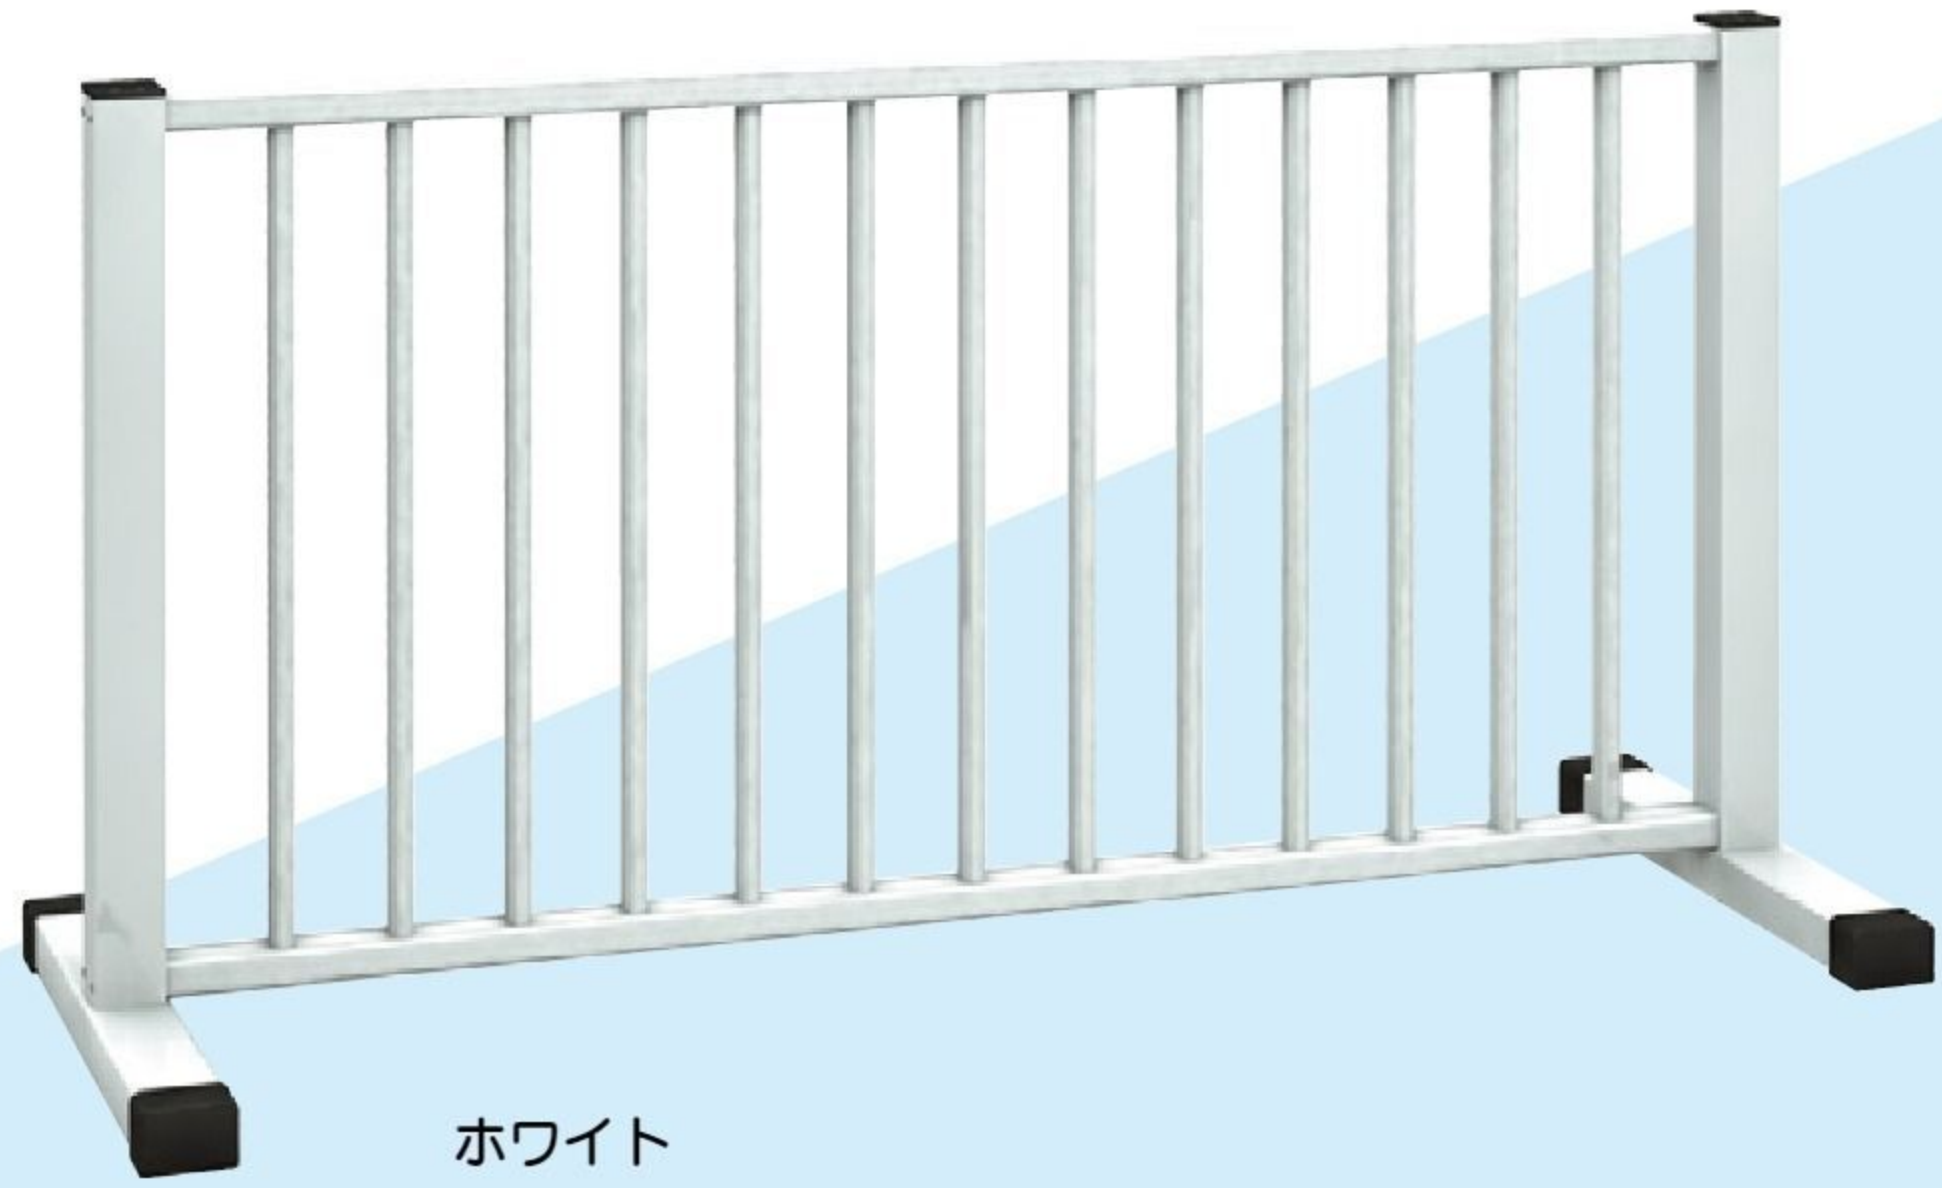

## アルミ製フェンス

#692605 各色 10%税込 **33,000円** / 本体 30,000円 [運賃](#)

【材質】アルミニウム(アルマイト処理)  
 【寸法】130×50.5×高さ72cm  
 【重さ】5.9kg  
 【色】ステンカラー・ホワイト

屋外での長期間使用に適したアルミニウム製のフェンスです。手軽に持ち運べます。

ステンカラー

ホワイト

遊具の安全管理に

園舎内の安全管理に