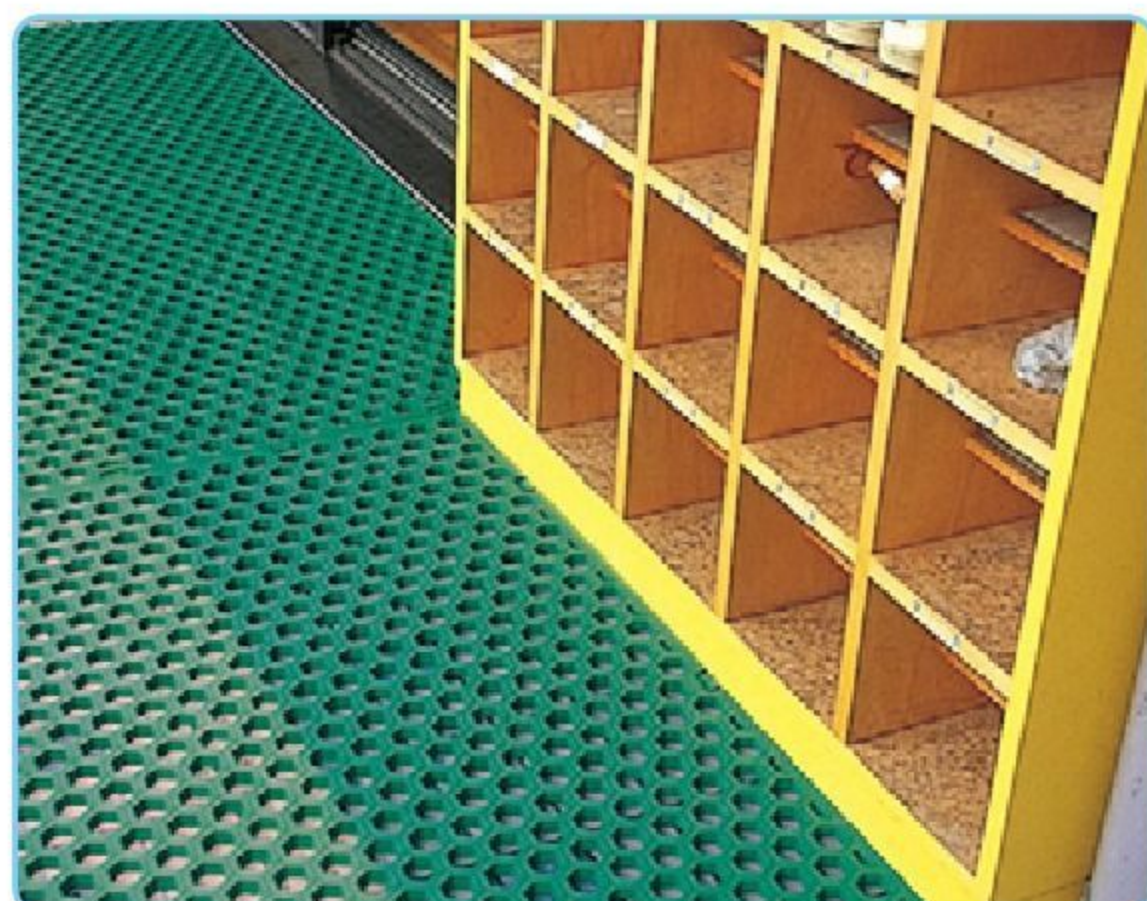

レンブロックソフト 70個セット

NEW

#581801 各色 10%税込 **32,780円** / 本体 29,800円

【材質】木質セルローズ、軟質ポリエチレン
【重さ】7.3kg
【色】レンガ/ベンガラ・ホワイト/ベージュ
【耐荷重】300kg

軽くてやわらかなレンガ調の大型ブロックです。屋外でも屋内でも遊べ、水洗いもできます。間伐材や廃材を使用したリサイクル製品です。2歳〜。

専用段ボールに入れて
お届けします。

寸法					合計
個数	40(各色20)	10(各色5)	10(各色5)	10(各色5)	70

絵本
保育図書

園舎づくり
保育環境備品
のご提案

椅子
テーブル
収納家具

環境備品

防災・
安全用品

給食用品

お昼寝用品
衛生用品

乳幼児
用品

積み木
ブロック
知育玩具

保育室
遊具

砂場用品
プール・
水遊び用品

園庭遊具

運動遊具

季節行事
用品

絵画制作
用品
楽器

視聴覚
用品

園児服
職員服

特別支援・
発達支援

学童保育
用品

新年度
用品

リサイクルゴムレンガ

本体・ふたセット(単色10個組) #691074 各色 10%税込 **16,500円** / 本体 15,000円
本体(単色10個組) #691075 各色 10%税込 **11,000円** / 本体 10,000円
ふた(単色10個組) #691077 各色 10%税込 **6,050円** / 本体 5,500円

運賃 設置費
運賃 設置費
運賃 設置費

【材質】再生ゴムチップ
【寸法】本体=幅10×長さ20×高さ7cm(1個)
ふた=幅10×長さ20×高さ3cm(1個)
【重さ】本体=1.1kg ふた=0.4kg
【色】赤レンガ・ベージュ・グレー・イエロー・ブラウン
【別売】本体・ふたセット(単体1個) #691076
各色 10%税込 **1,650円** / 本体 1,500円 運賃

はめ込み式で簡単に連結できる花壇用のゴムレンガです。自由なデザインの花壇が手軽に作れます。廃タイヤから再生されるゴムを使用したリサイクル製品です。

わくわくグラスマット

マット #690222 10%税込 **37,400円** / 本体 34,000円 運賃 設置費
留めくぎ #690223 10%税込 **198円** / 本体 180円 運賃 設置費

【材質】マット=天然ゴム 留めくぎ=スチール
【寸法】マット=200×100×厚さ1.5cm 留めくぎ=20×12×径0.4cm
【重さ】約19kg(1枚)

抜群の耐久性とゴムの弾力によるクッション性が特長のマットです。遊具の下や周辺に敷設することにより、子どもたちの足を優しく守ります。また、水のたまりやすい場所の滑り止めや芝を保護しながらの育成にも最適です。

亀甲穴の面積がマット全体の55%を占めています。透水性、通気性に優れ、日光を十分に通すため、土壌の異変もなく大切な園庭を傷めません。

シューズラックの下