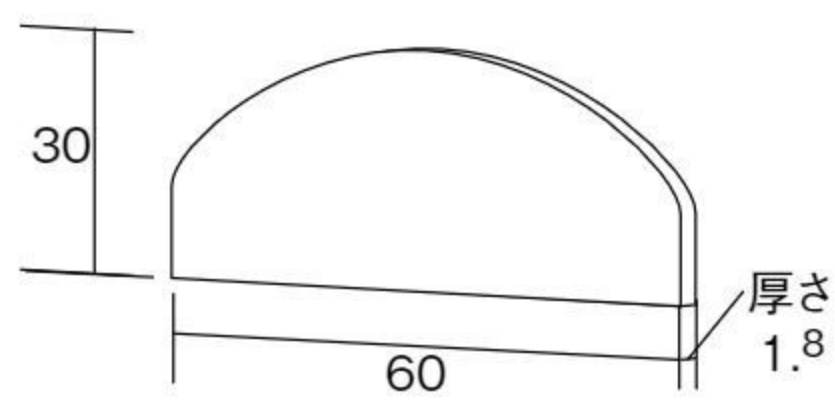

壁付けネームプレート

オリジナル

#692181~#692185 各柄 10%税込 44,000円 / 本体 40,000円

【材質】エゾマツ集成材(アクリル絵具彩色・ポリウレタン塗装仕上げ)
【重さ】1.6kg

壁に取り付けるタイプのルームネームプレートです。
取り付け金具、取り付け型紙付き。

※木目の色調によって絵柄の色が変わる場合があります。

きゅうしょくしつ #692181