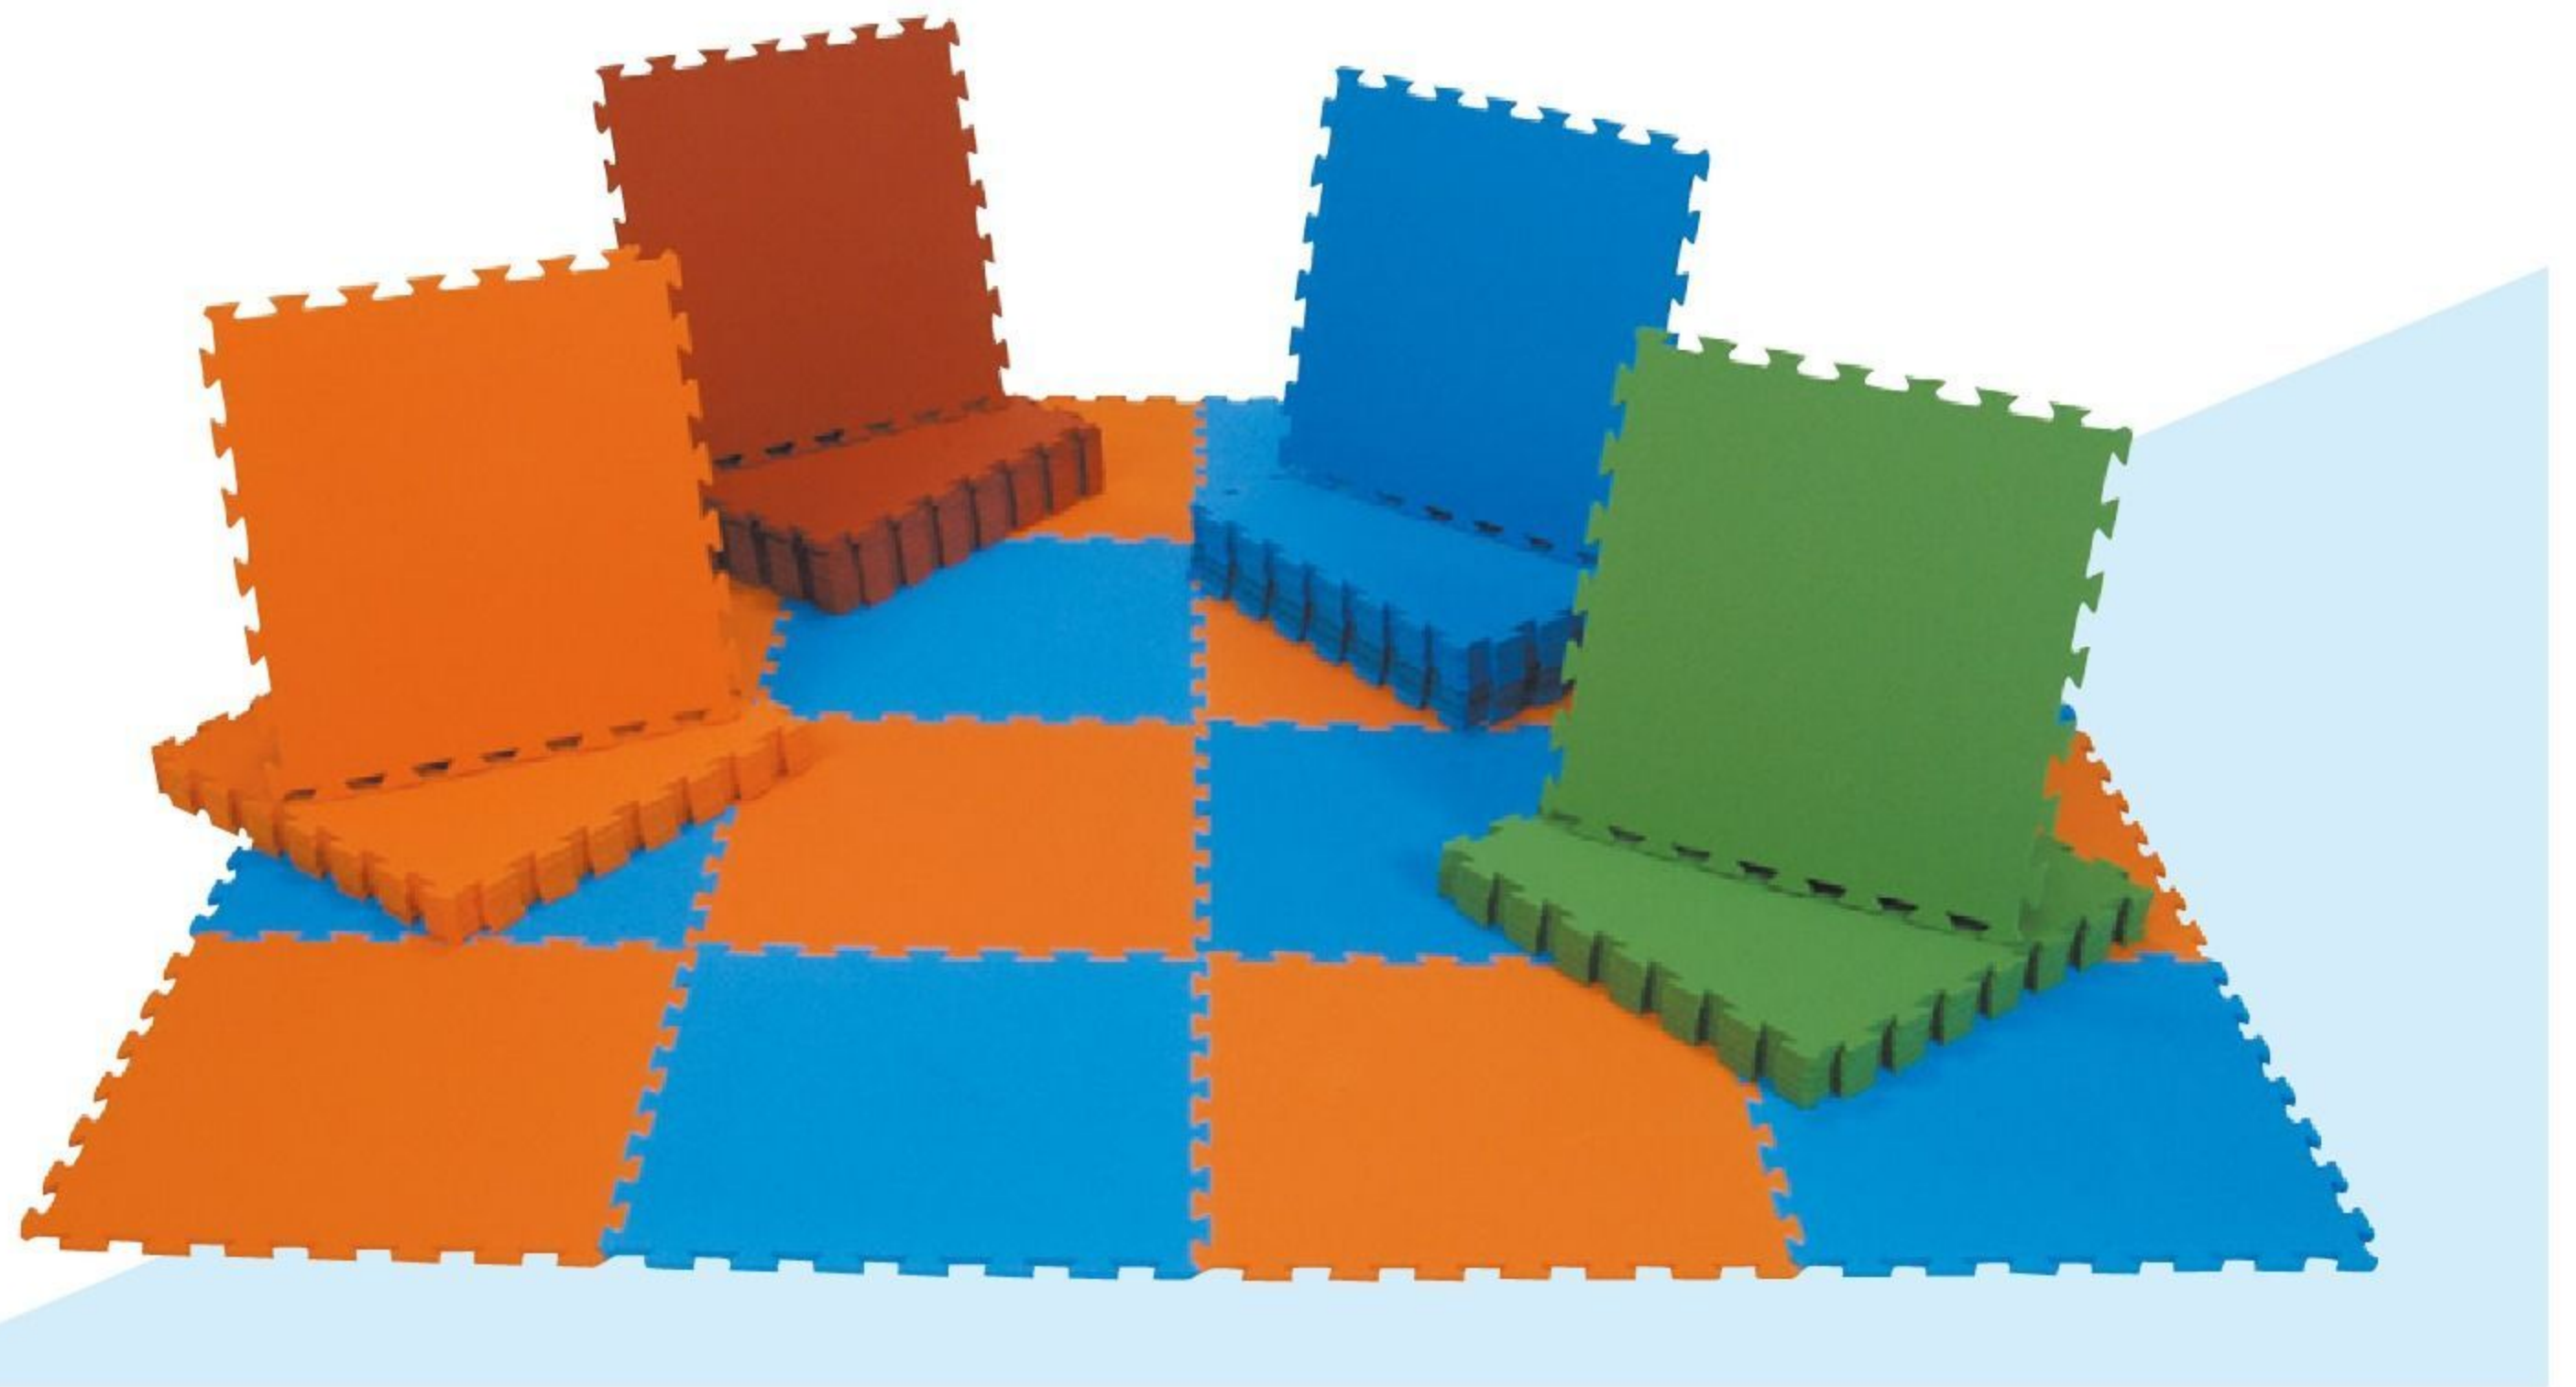

### 防災クッションマット(消防庁認定)16枚組

#692391 各色 10%税込 **36,080円** / 本体 32,800円

運賃

防災

【材質】EVA樹脂 【寸法】45×45×厚さ1cm(1枚)  
 【重さ】0.3kg(1枚) 【色】橙・茶・青・緑

クッション性、保温性に優れたマットです。万が一着火しても燃え広がらず、有毒ガスも発生しません。災害時、避難所用の床マットとしても利用できます。水拭きができるので清潔に保てます。公益財団法人日本防災協会認定品。