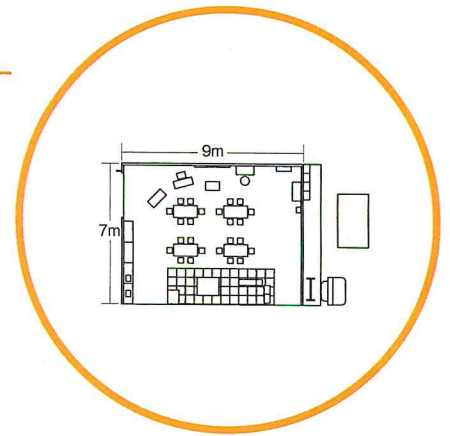

※税込価格は消費税10%を加えた価格です。税率が変更された場合は改定させていただきますので、ご了承ください。

保育環境備品のご提案④

4・5歳児室プラン

4・5歳児 24名

掲載商品一覧

椅子・テーブル

- ① チャイルドVPテーブル 塗装車なし 税込 40,700円×4
- ② 抗ウイルメラチェア 4・5歳児用(背付き) 税込 10,560円×24

整理・収納

- ③ ミルティーユII 3連ロッカー・フック付き 税込 142,010円×4
- ④ コンパクト仕切りケース 12マス 税込 1,870円×2

- ⑤ 除菌ボックス JOYKING ビッグ 税込 27,280円×1
- ⑥ レインボーウッディ造形キャビネット 税込 115,280円×1

絵本コーナー

- ⑦ 防災用品収納ベンチ 税込 58,740円×1
- ⑧ 伸縮式絵本スタンド 税込 91,300円×1

プレイコーナー

- ⑨ みんなでままごと(H) コンロ3連 税込 97,020円×1
- ⑩ みんなでままごと(H) シンク1連 税込 70,290円×1
- ⑪ みんなでままごと(H) 食器棚 税込 92,070円×1
- ⑫ みんなでままごと(H) 冷蔵庫 税込 81,180円×1
- ⑬ 天然木プレイテーブル・ナチュラル 120 税込 33,880円×1

多彩な遊び、活動がのびのび行えます。

プレイコーナーや絵本コーナーがあり、それぞれの活動に集中できるプランです。
園庭遊具では、アスレチックとごっこ遊びが楽しめます。