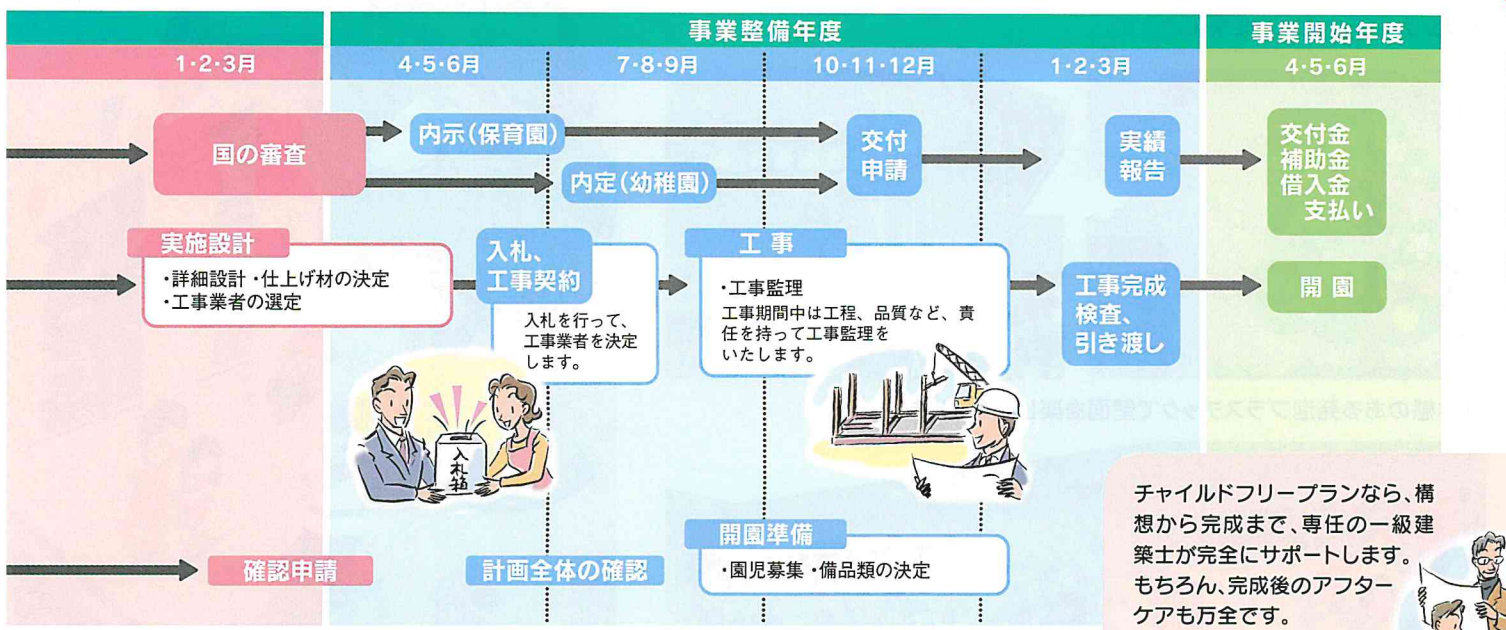

●遊戯室

国産づくり
保育環境用品
のご提案

幼稚園 子育て支援施設

木造
敷地面積：3,648.15㎡
延床面積：583.95㎡

●あそびのもり(未就園児室)

●子育てサロン

チャイルドフリープランなら、構想から完成まで、専任の一級建築士が完全にサポートします。もちろん、完成後のアフターケアも万全です。

園庭・エクステリア