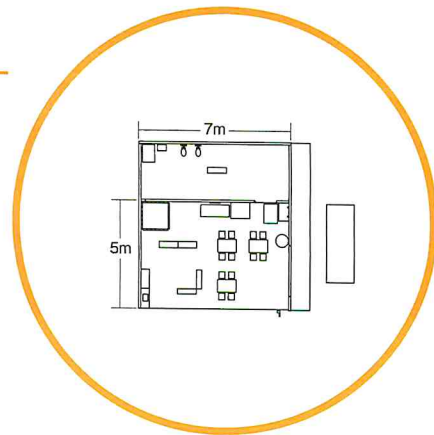

友達同士の関わりが増える保育室

友達といっしょに遊べるソフトサークルや絵本コーナーを配置しました。
園庭遊具は、2歳児が安心して遊べる低床タイプです。

園舎づくり
保育環境備品
のご案内

トイレ・手洗い場

⑫ ソフト便座 ピコット^{アルファ}α・ブチ2	税込	10,450円×2
⑬ 丸洗いソフトベンチDX	税込	22,990円×1
⑭ おむつ交換台MK	税込	84,700円×1
⑮ ダストペール HOALU^{アルファ}	税込	34,980円×1

⑯ 自動水栓手洗い場450 2連	税込	512,050円×1

⑰ 洗えるふわふわ吸水マット 60×90cm	税込	9,790円×1

⑱ クミタスシリーズ フックスタンド 32人用丸型	税込	46,200円×1

その他

⑲ クラスネームプレート りす	税込	26,400円×1

⑳ クラスネームウッドクロック りす	税込	79,200円×1

園庭

㉑ ひよこチャレンジ 丸木スロープタイプ	税込	1,247,400円×1

税込合計価格 3,278,770円

※税込価格は消費税10%を加えた価格です。税率が変更された場合は改定させていただきますので、ご了承ください。