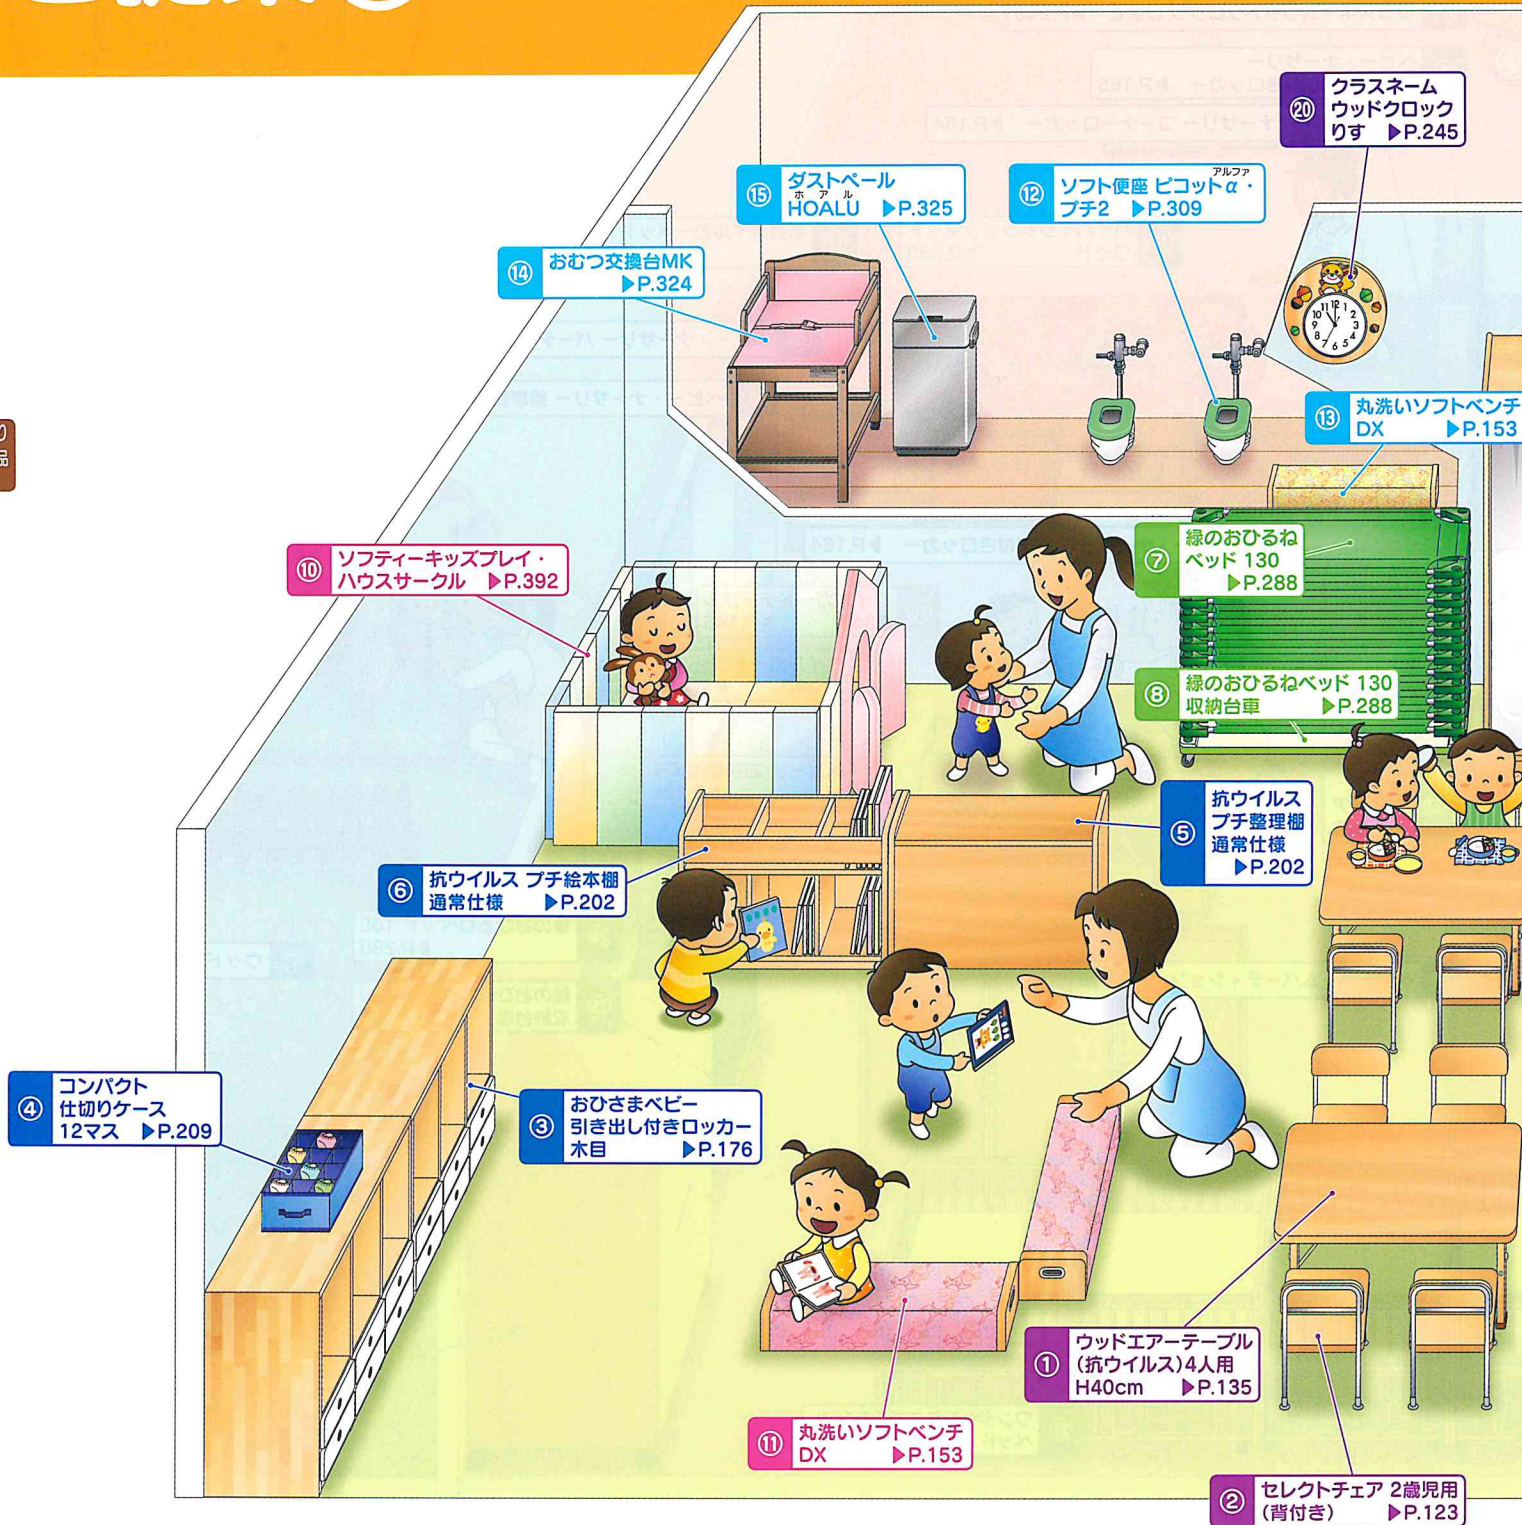

保育環境備品のご提案②

2歳児室プラン

2歳児 12名

園舎づくり
保育環境備品
のご提案

掲載商品一覧

椅子・テーブル

- ① ウッドエアテーブル(抗ウイルス)4人用 H40cm 税込 54,450円×3
- ② セレクトチェア 2歳児用(背付き) 税込 8,800円×12

整理・収納