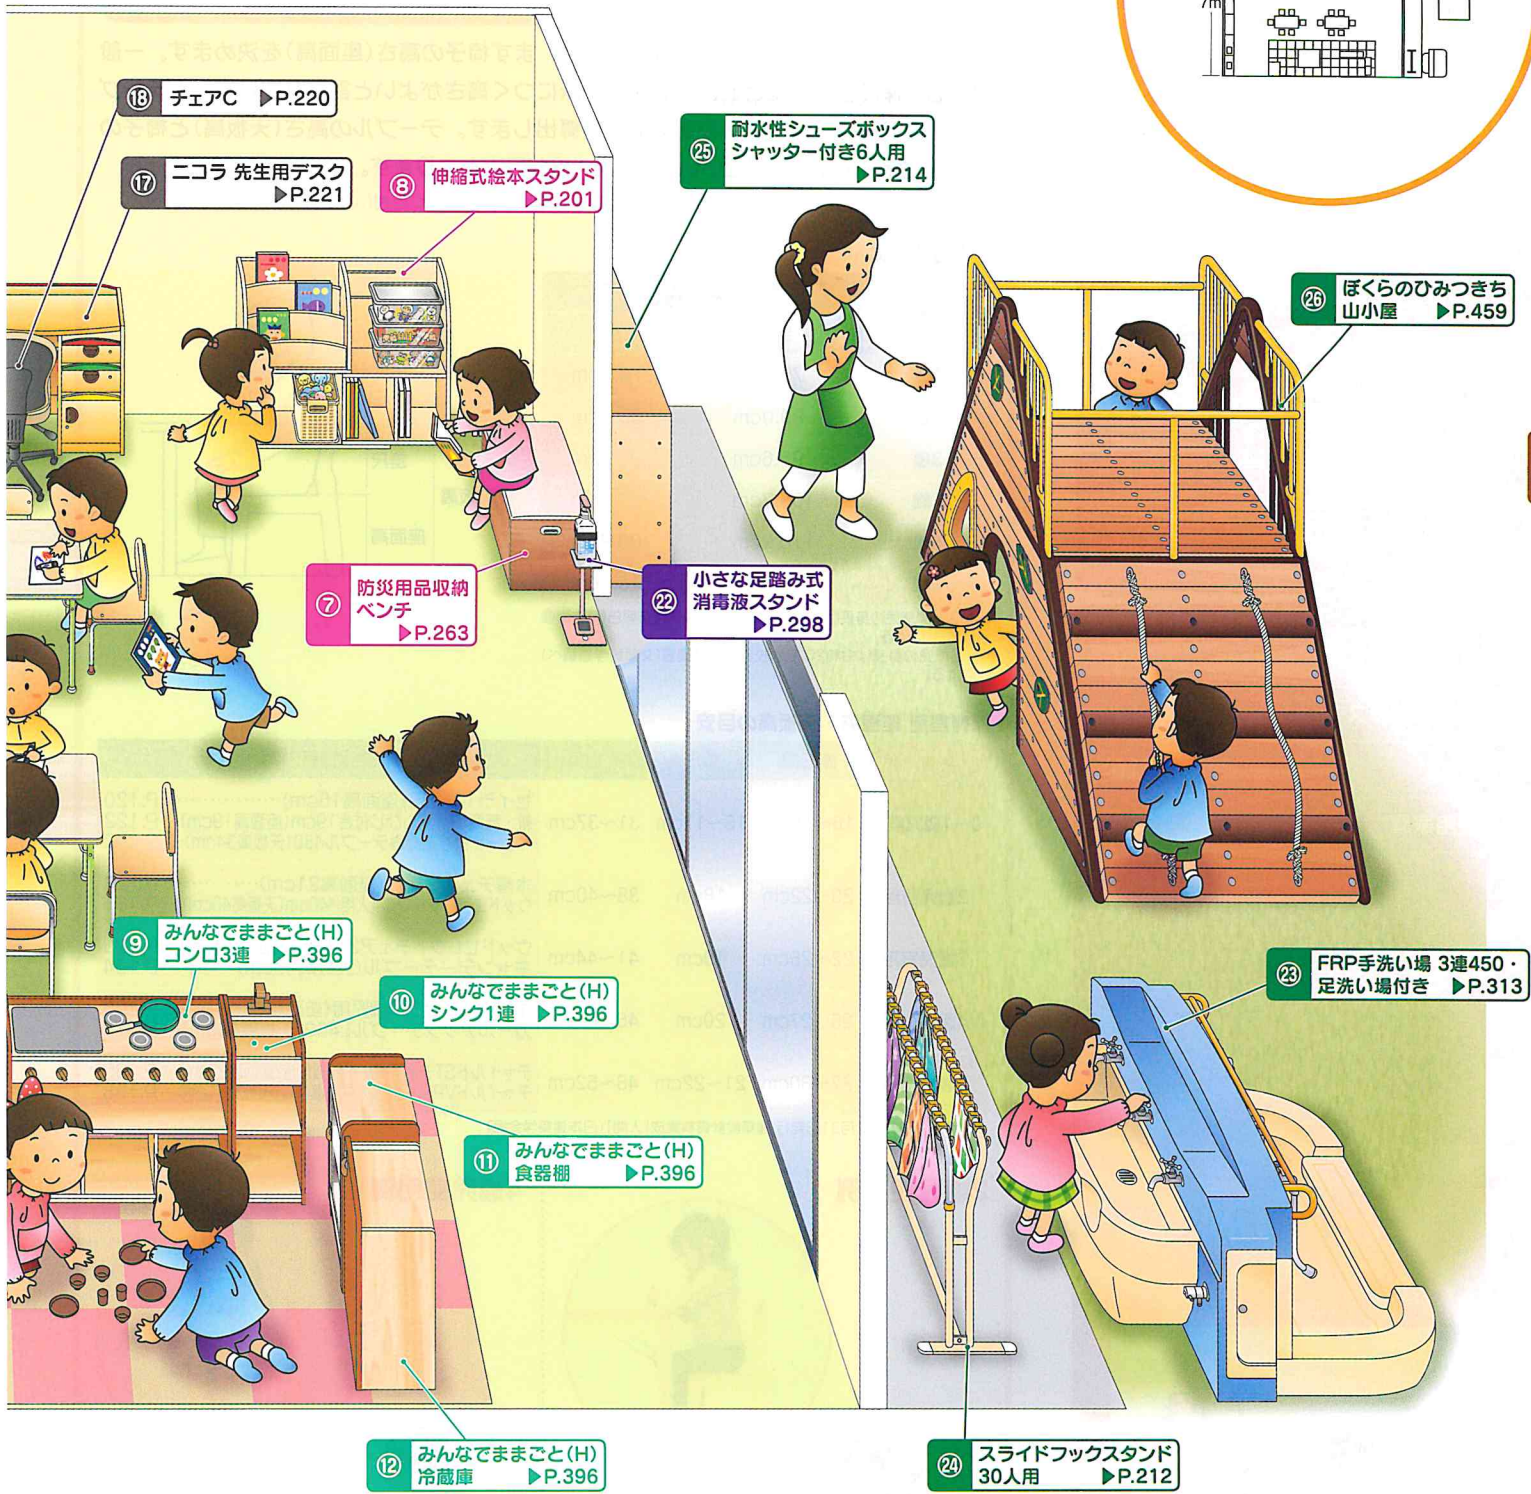

- ③ ミルティーユII 3連ロッカー・フック付き 税込 142,010円×4
- ④ コンパクト仕切りケース 12マス 税込 1,870円×2

- ⑤ 除菌ボックス JOYKING ビッグ 税込 27,280円×1
- ⑥ レインボーウッディ造形キャビネット 税込 115,280円×1

絵本コーナー

- ⑦ 防災用品収納ベンチ 税込 58,740円×1
- ⑧ 伸縮式絵本スタンド 税込 91,300円×1

プレイコーナー

- ⑨ みんなでままごと(H) コンロ3連 税込 97,020円×1
- ⑩ みんなでままごと(H) シンク1連 税込 70,290円×1
- ⑪ みんなでままごと(H) 食器棚 税込 92,070円×1
- ⑫ みんなでままごと(H) 冷蔵庫 税込 81,180円×1
- ⑬ 天然木プレイテーブル・ナチュラル 120 税込 33,880円×1

多彩な遊び、活動がのびのび行えます。

プレイコーナーや絵本コーナーがあり、それぞれの活動に集中できるプランです。
園庭遊具では、アスレチックとごっこ遊びが楽しめます。