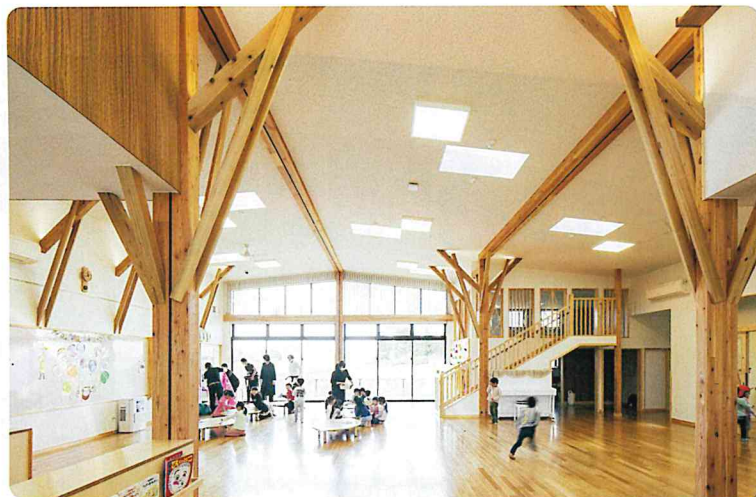

認定こども園

木造
敷地面積：2,932.95㎡
延床面積：556.48㎡
定員：87名

● 遊戯室