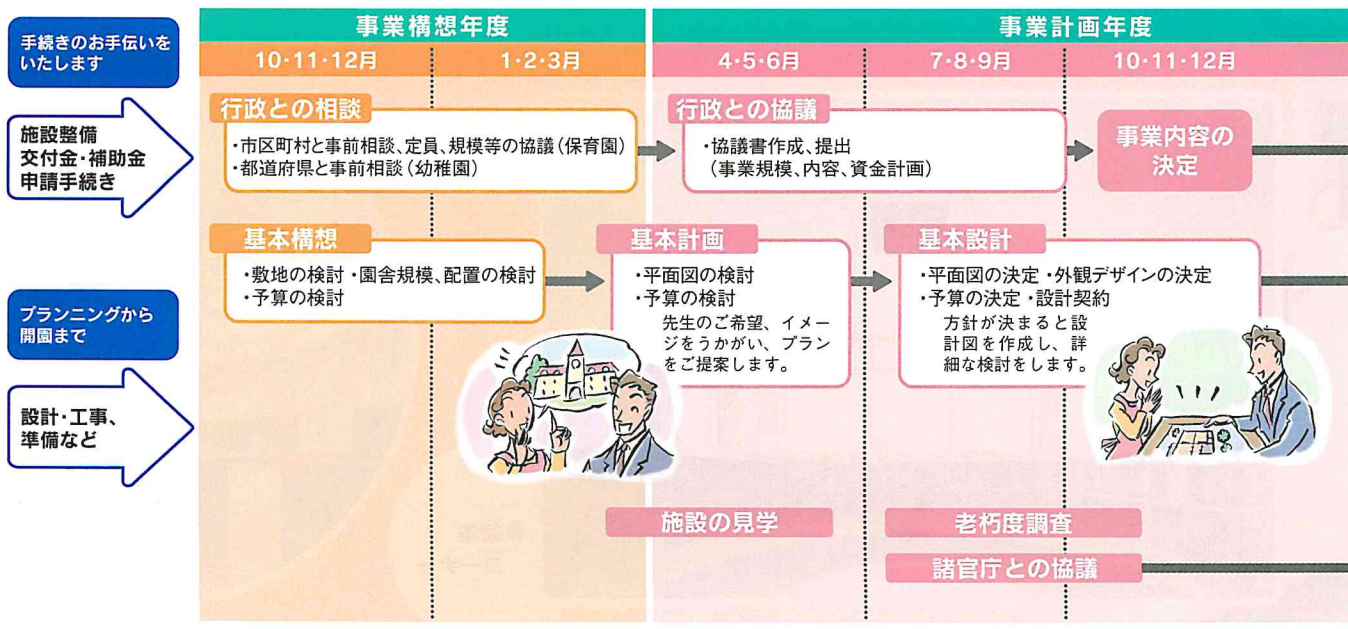

園舎づくりのフローチャート

設計・工事、手続きの流れ