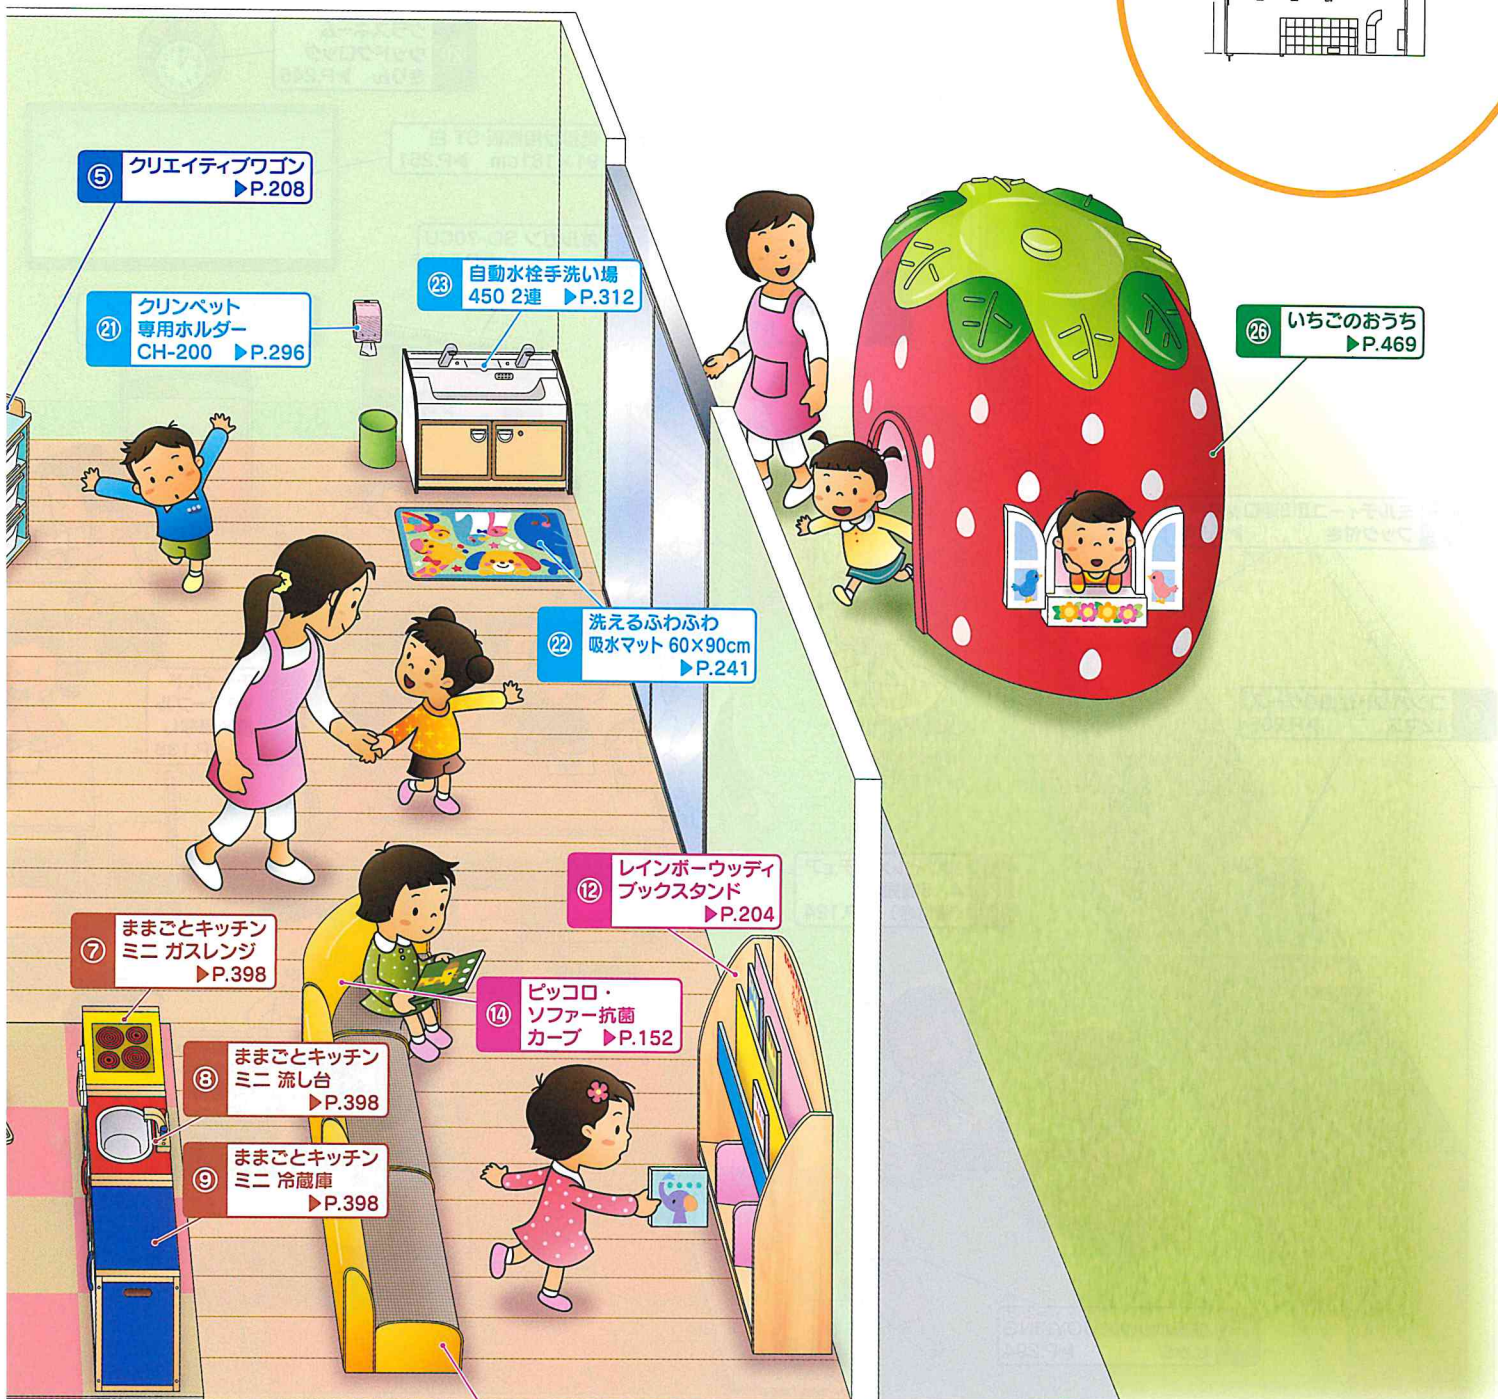

みんなで楽しく、1人でじっくり…、遊びの幅が広がるプラン

ままごとコーナー、絵本コーナーに加えて、保育テーブル周辺での活動がしやすいように配慮したプランです。園庭には、ハウス遊具を配置しました。

園舎づくり
保育環境
商品
のご提案

⑤ クリエイティブワゴン
▶P.208

②① クリンベット
専用ホルダー
CH-200 ▶P.296

②③ 自動水栓手洗い場
450 2連 ▶P.312

②② 洗えるふわふわ
吸水マット 60×90cm
▶P.241

②⑥ いちごのおうち
▶P.469

⑫ レインボーウッディ
ブックスタンド
▶P.204

⑦ ままごとキッチン
ミニ ガスレンジ
▶P.398

⑭ ビッコロ・
ソファー 抗菌
カーブ ▶P.152

⑧ ままごとキッチン
ミニ 流し台
▶P.398

⑨ ままごとキッチン
ミニ 冷蔵庫
▶P.398

⑬ ビッコロ・ソファー 抗菌
ストレート ▶P.152

先生用	
⑮ カシオ 電子ピアノ CDP-S160BK	税込 55,000円×1
⑯ スタンド CS-470P	税込 17,600円×1
⑰ ルクシア ミーティングデスク900×450	税込 92,290円×1
⑱ ルクシア デスクキャビネット450×450	税込 130,460円×1
⑲ チェアC	税込 38,720円×1

⑳ 壁掛け用黒板 ST 白 91×121cm	税込 26,400円×1
手洗い場	
②① クリンベット 専用ホルダーCH-200	税込 2,090円×1
②② 洗えるふわふわ吸水マット 60×90cm	税込 9,790円×1
②③ 自動水栓手洗い場450 2連	税込 512,050円×1

その他	
②④ クラスネームプレート うさぎ	税込 26,400円×1
②⑤ クラスネームウッドクロック うさぎ	税込 79,200円×1
園庭	
②⑥ いちごのおうち	税込 1,155,000円×1
税込合計価格 3,957,470円	

※税込価格は消費税10%を加えた価格です。税率が変更された場合は改定させていただきますので、ご了承ください。