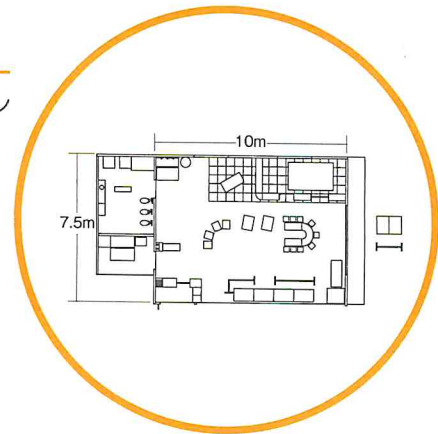

園舎づくり
保育環境
商品
のご提案

● 夕景

● 絵本
コーナー

● エントランス
ホール

フリープラン
園舎づくり

認定こども園

木造
敷地面積：8,063.11㎡
延床面積：1,024.68㎡
定員：120名

●遊戯室

●遊戯室

国産づくり
保育環境用品
のご提案

幼稚園 子育て支援施設

木造
敷地面積：3,648.15㎡
延床面積：583.95㎡

●あそびのもり(未就園児室)

●子育てサロン

チャイルドフリープランなら、構想から完成まで、専任の一級建築士が完全にサポートします。もちろん、完成後のアフターケアも万全です。

園庭・エクステリア

園舎づくり
保育環境備品
のご提案

掲載商品一覧

整理・収納		ほふく&プレイコーナー		食事コーナー							
①	ベビー・ナーサリー 回転引き出し付きロッカー	税込	107,800円×2	⑩	おべんとうバス やわらかすべり台	税込	242,000円×1	⑬	ベビー・ナーサリー 授乳用ベンチ	税込	101,640円×1
②	ベビー・ナーサリー コーナーロッカー	税込	48,400円×1	⑪	ハイハイクッションマット ワイド	税込	43,450円×1	⑭	ベビー・ナーサリー 授乳用サイドテーブル	税込	97,020円×1
③	ベビー・ナーサリー ドア付きロッカー	税込	155,100円×1	⑫	防災タイルカーペット16枚組	税込	13,200円×5	⑮	ベビー・ナーサリー ミルクユニット	税込	836,880円×1
④	ベビー・ナーサリー 整理棚	税込	78,100円×2	調乳・授乳コーナー				⑯	ベビー・ナーサリー 授乳用サイドテーブル	税込	97,020円×1
⑤	ベビー・ナーサリー パーティション	税込	47,300円×1	⑬	ベビー・ナーサリー 授乳用ベンチ	税込	101,640円×1	⑰	ベビー・ナーサリー 授乳用ワゴン	税込	138,710円×1
⑥	ベビー・ナーサリー 両面ロッカー 3連	税込	216,700円×1	⑭	ベビー・ナーサリー 授乳用サイドテーブル	税込	97,020円×1	⑱	洗えるふわふわ吸水マット 60×120cm	税込	12,650円×1
⑦	ベビー・ナーサリー 両面ロッカー 1連	税込	95,700円×2	⑮	ベビー・ナーサリー ミルクユニット	税込	836,880円×1	⑳	ウイルガードテーブル EL340	税込	68,310円×2
⑧	ベビー・ナーサリー 乳児用チェスト	税込	170,500円×1	⑯	ベビー・ナーサリー 授乳用ベンチ	税込	101,640円×1	㉑	ベビー・ナーサリー お食事用椅子	税込	27,170円×9
				⑰	ベビー・ナーサリー 授乳用ワゴン	税込	138,710円×1	㉒	木製ローチェア	税込	25,960円×4

乳幼児の発達段階に応じて備品を使い分けるプラン

テーブル付き乳児椅子と半円形テーブル、乳児ベッドとお昼寝ベッドなど、備品を使い分けるプランです。園庭のぶらんこは、1歳児から楽しめます。

園舎づくり
保育環境
備品
のご案内

ベッド・布団収納

- ②③ ラック・ブルメア 税込 26,400円×2
- ②④ 緑のおひるねベッド 100 税込 11,660円×9
- ②⑤ 緑のおひるねベッド 100 収納台車 税込 30,030円×1
- ②⑥ ベビールームパーティション 税込 74,800円×2
- ②⑦ ワンタッチミニ折りたたみベッド 税込 69,300円×4
- ②⑧ ふとん収納ワゴン MK 税込 104,500円×1