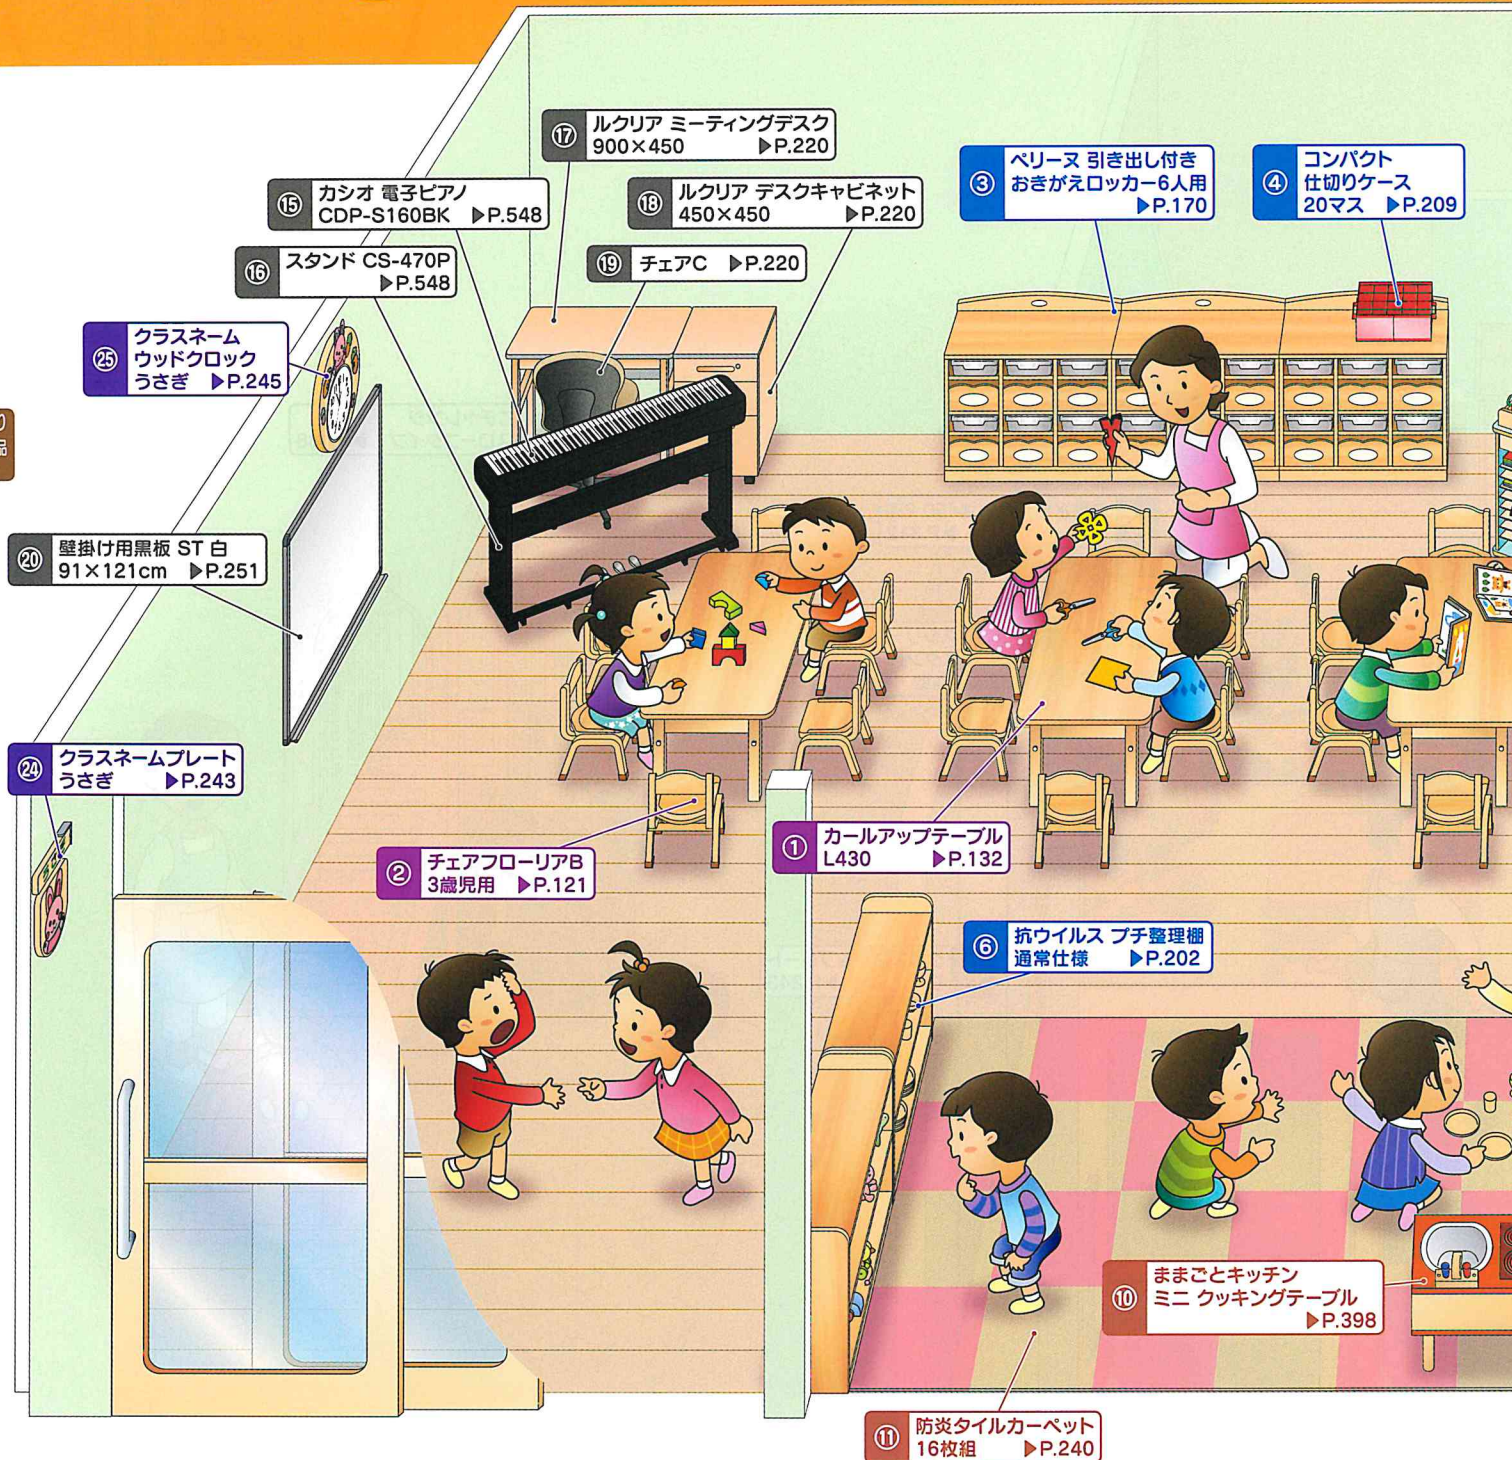

保育環境備品のご提案③

3歳児室プラン

3歳児 18名

掲載商品一覧

椅子・テーブル

- ① カールアップテーブル L430 税込 67,760円×3
- ② チェアフローリアB 3歳児用 税込 15,070円×18

整理・収納

- ③ ベリーヌ引き出し付きおきがえロッカー6人用 税込 236,390円×3
- ④ コンパクト仕切りケース 20マス 税込 2,310円×1

- ⑤ クリエイティブワゴン 税込 176,110円×1
- ⑥ 抗ウイルス プチ整理棚 通常仕様 税込 53,900円×2

おままごとコーナー

- ⑦ ままごとキッチン ミニ ガスレンジ 税込 24,200円×1
- ⑧ ままごとキッチン ミニ 流し台 税込 24,200円×1
- ⑨ ままごとキッチン ミニ 冷蔵庫 税込 24,200円×1

- ⑩ ままごとキッチン ミニ クッキングテーブル 税込 18,920円×1
- ⑪ 防災タイルカーペット16枚組 税込 13,200円×2

絵本コーナー

- ⑫ レインボーウッディ ブックスタンド 税込 89,210円×1
- ⑬ ビッコロ・ソファー抗菌 ストレート 税込 40,040円×2
- ⑭ ビッコロ・ソファー抗菌 カーブ 税込 55,330円×1