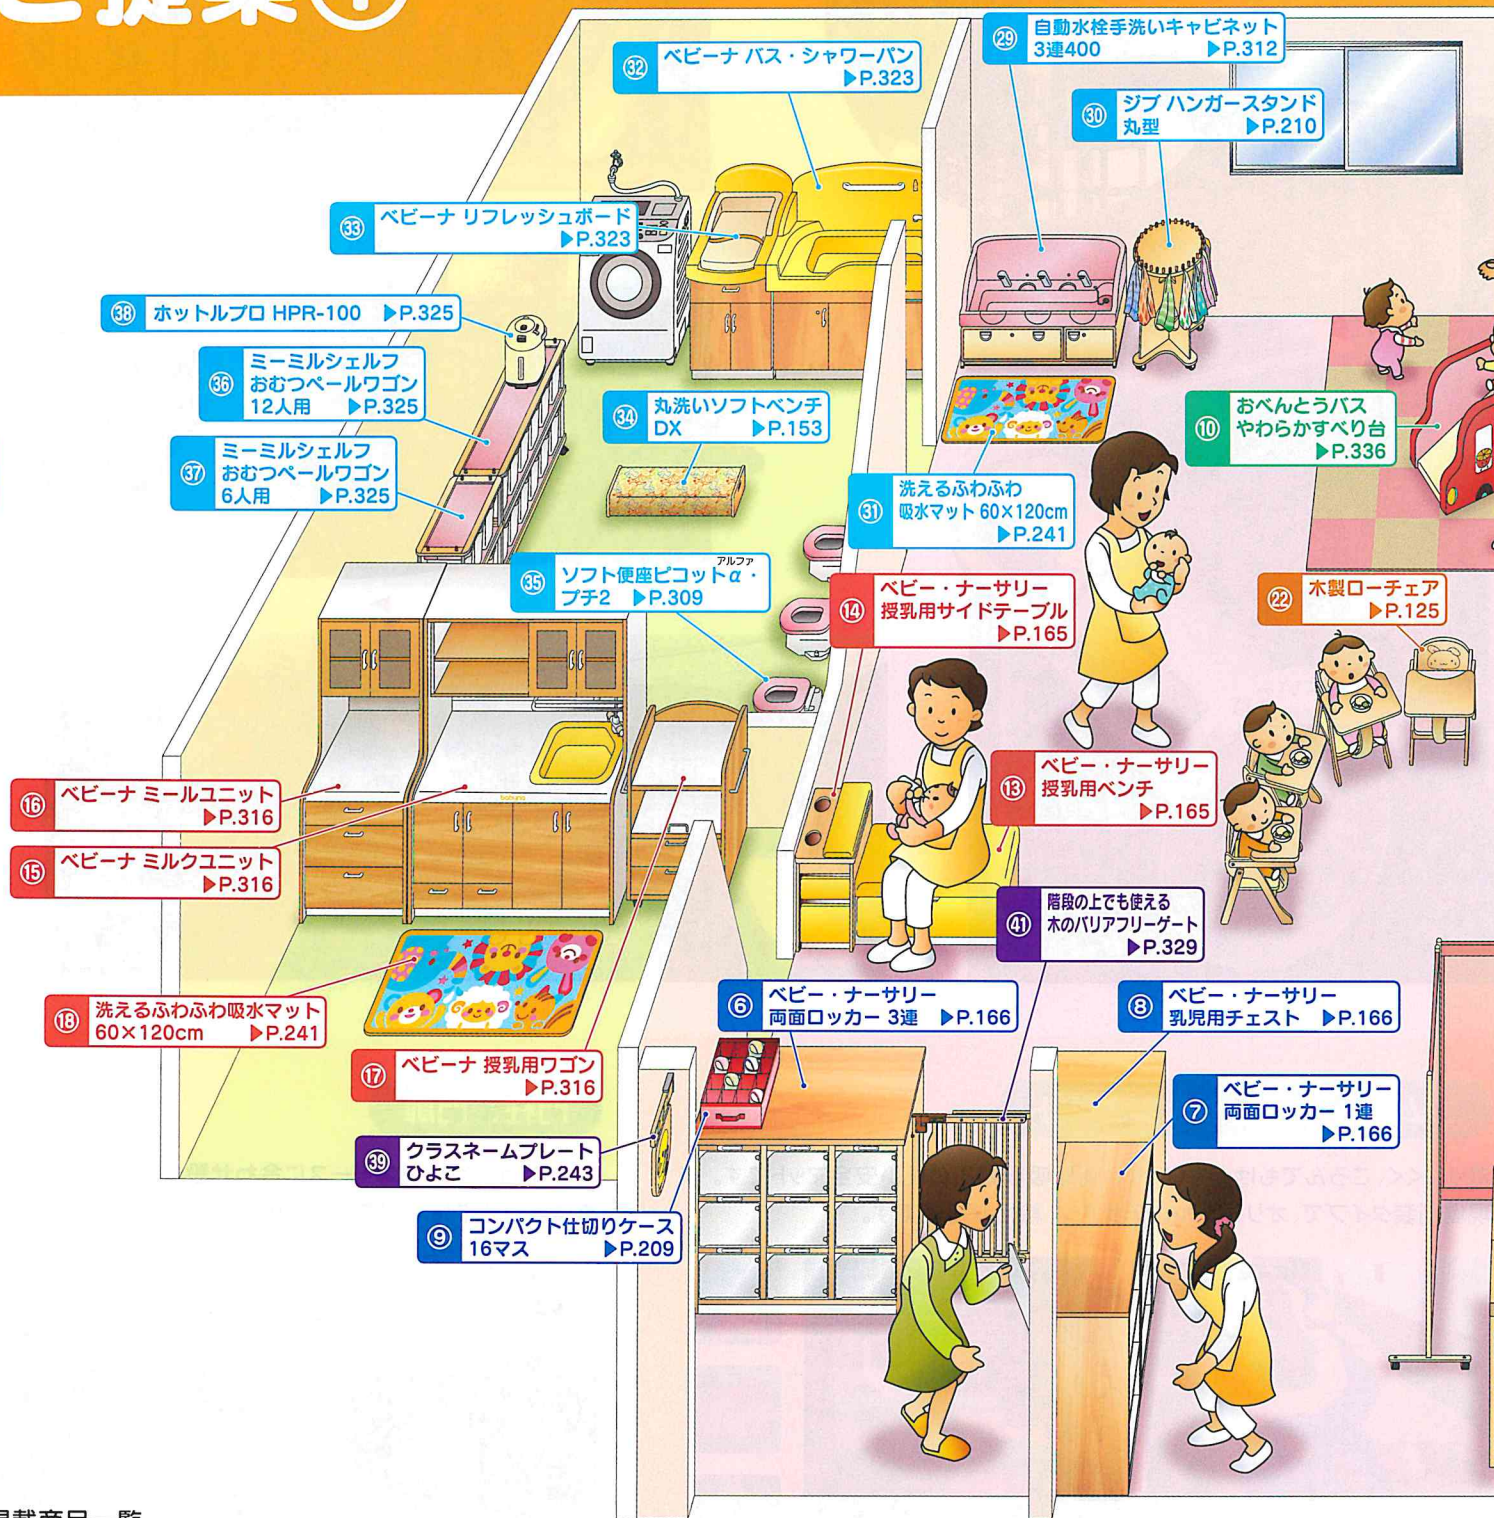

保育環境備品のご提案①

0・1歳児室プラン

0歳児 6名
1歳児 9名

園舎づくり
保育環境備品
のご提案

掲載商品一覧

整理・収納		ほふく&プレイコーナー		食事コーナー							
①	ベビー・ナーサリー 回転引き出し付きロッカー	税込	107,800円×2	⑩	おべんとうバス やわらかすべり台	税込	242,000円×1	⑬	ベビー・ナーサリー 授乳用ベンチ	税込	101,640円×1
②	ベビー・ナーサリー コーナーロッカー	税込	48,400円×1	⑪	ハイハイクッションマット ワイド	税込	43,450円×1	⑭	ベビー・ナーサリー 授乳用サイドテーブル	税込	97,020円×1
③	ベビー・ナーサリー ドア付きロッカー	税込	155,100円×1	⑫	防災タイルカーペット16枚組	税込	13,200円×5	⑮	ベビー・ナーサリー ミルクユニット	税込	836,880円×1
④	ベビー・ナーサリー 整理棚	税込	78,100円×2	調乳・授乳コーナー				⑯	ベビー・ナーサリー 授乳用サイドテーブル	税込	97,020円×1
⑤	ベビー・ナーサリー パーティション	税込	47,300円×1	⑬	ベビー・ナーサリー 授乳用ベンチ	税込	101,640円×1	⑰	ベビー・ナーサリー 授乳用ワゴン	税込	138,710円×1
⑥	ベビー・ナーサリー 両面ロッカー 3連	税込	216,700円×1	⑭	ベビー・ナーサリー 授乳用サイドテーブル	税込	97,020円×1	⑱	洗えるふわふわ吸水マット 60×120cm	税込	12,650円×1
⑦	ベビー・ナーサリー 両面ロッカー 1連	税込	95,700円×2	⑮	ベビー・ナーサリー ミルクユニット	税込	836,880円×1	⑳	ウイルガードテーブル EL340	税込	68,310円×2
⑧	ベビー・ナーサリー 乳児用チェスト	税込	170,500円×1	⑯	ベビー・ナーサリー 授乳用ベンチ	税込	101,640円×1	㉑	ベビー・ナーサリー お食事用椅子	税込	27,170円×9
				⑰	ベビー・ナーサリー 授乳用ワゴン	税込	138,710円×1	㉒	木製ローチェア	税込	25,960円×4