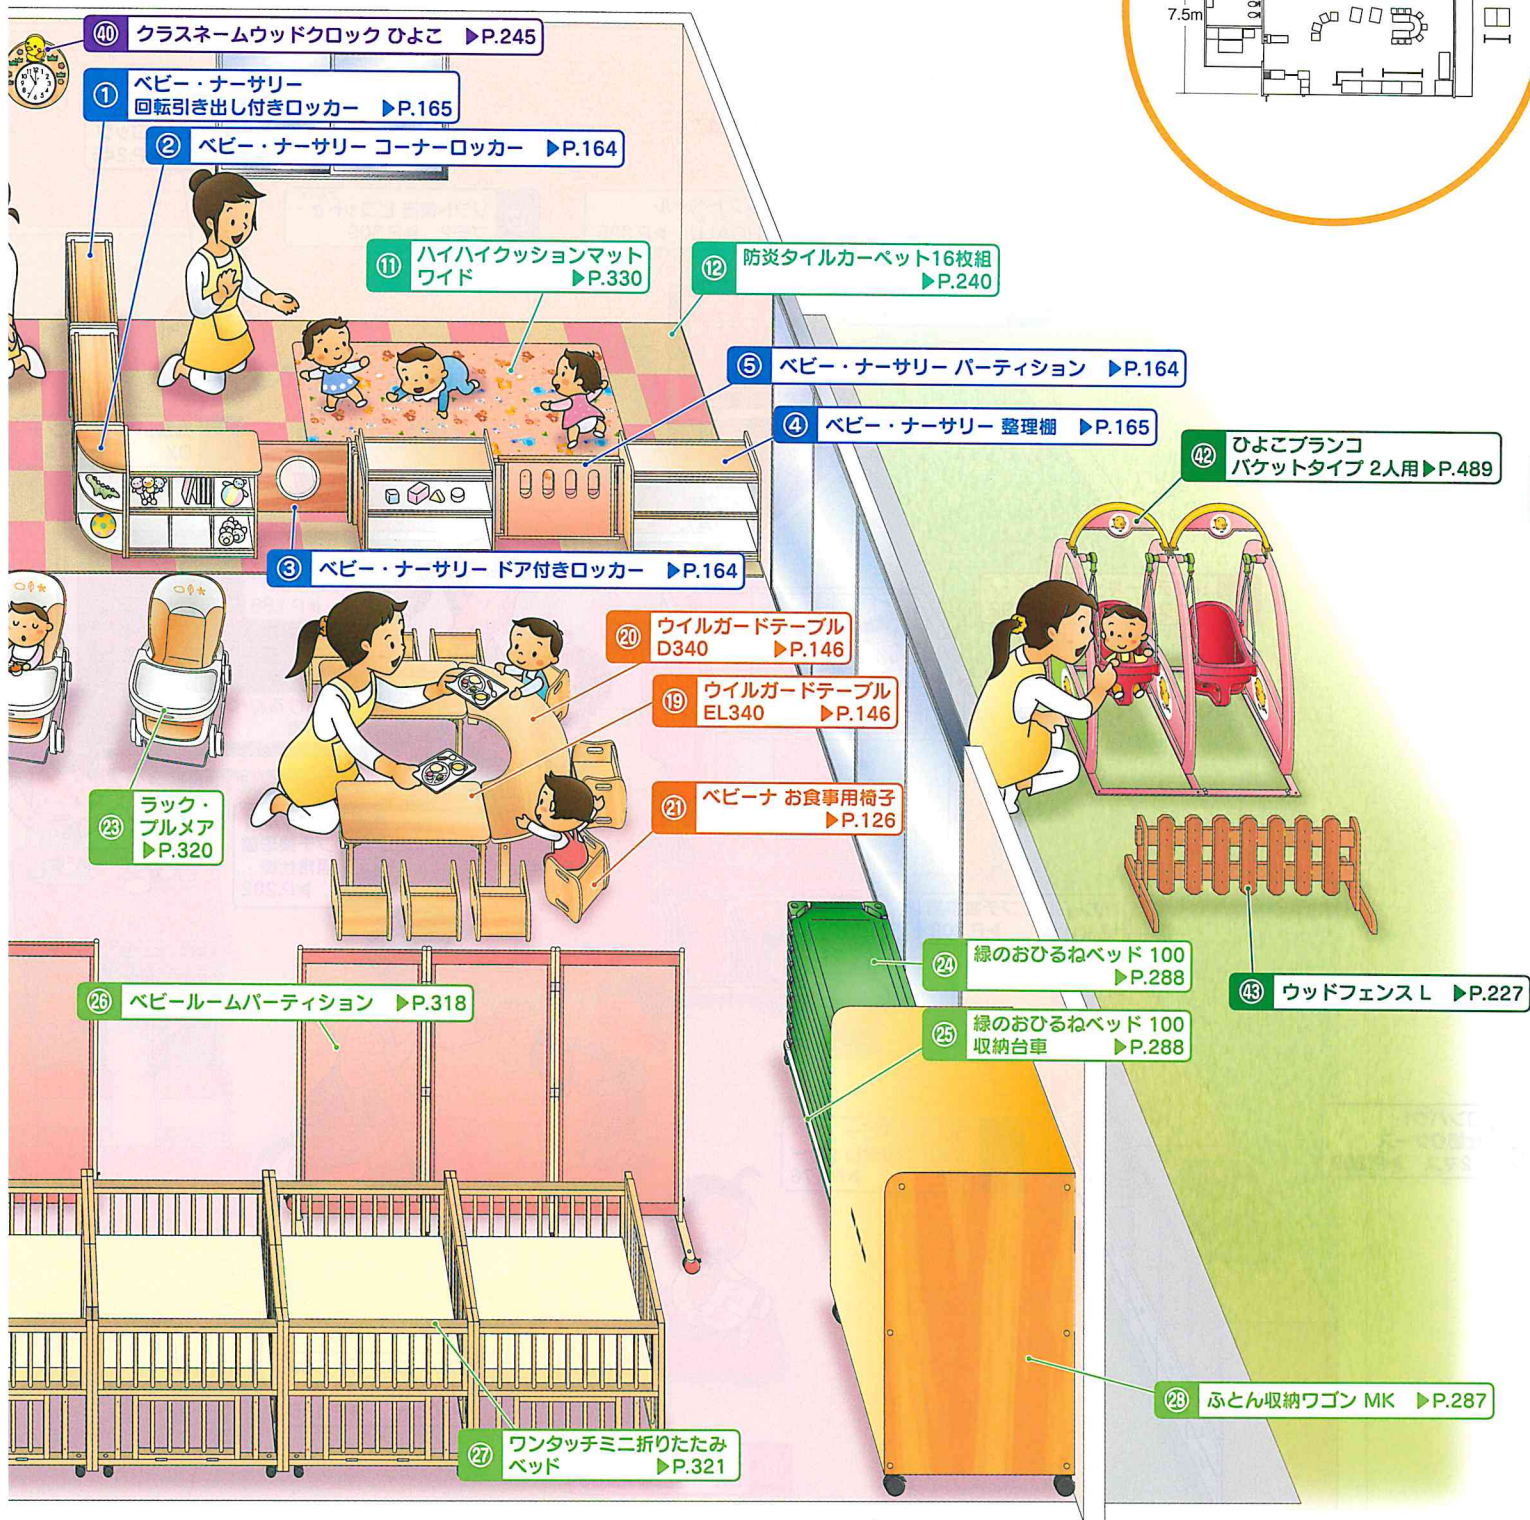

園舎づくり
保育環境備品
のご提案

掲載商品一覧

整理・収納		ほふく&プレイコーナー		食事コーナー							
①	ベビー・ナーサリー 回転引き出し付きロッカー	税込	107,800円×2	⑩	おべんとうバス やわらかすべり台	税込	242,000円×1	⑬	ベビー・ナーサリー 授乳用ベンチ	税込	101,640円×1
②	ベビー・ナーサリー コーナーロッカー	税込	48,400円×1	⑪	ハイハイクッションマット ワイド	税込	43,450円×1	⑭	ベビー・ナーサリー 授乳用サイドテーブル	税込	97,020円×1
③	ベビー・ナーサリー ドア付きロッカー	税込	155,100円×1	⑫	防災タイルカーペット16枚組	税込	13,200円×5	⑮	ベビー・ナーサリー ミルクユニット	税込	836,880円×1
④	ベビー・ナーサリー 整理棚	税込	78,100円×2	調乳・授乳コーナー				⑯	ベビー・ナーサリー 授乳用サイドテーブル	税込	97,020円×1
⑤	ベビー・ナーサリー パーティション	税込	47,300円×1	⑬	ベビー・ナーサリー 授乳用ベンチ	税込	101,640円×1	⑰	ベビー・ナーサリー 授乳用ワゴン	税込	138,710円×1
⑥	ベビー・ナーサリー 両面ロッカー 3連	税込	216,700円×1	⑭	ベビー・ナーサリー 授乳用サイドテーブル	税込	97,020円×1	⑱	洗えるふわふわ吸水マット 60×120cm	税込	12,650円×1
⑦	ベビー・ナーサリー 両面ロッカー 1連	税込	95,700円×2	⑮	ベビー・ナーサリー ミルクユニット	税込	836,880円×1	⑳	ウイルガードテーブル EL340	税込	68,310円×2
⑧	ベビー・ナーサリー 乳児用チェスト	税込	170,500円×1	⑯	ベビー・ナーサリー 授乳用ベンチ	税込	101,640円×1	㉑	ベビー・ナーサリー お食事用椅子	税込	27,170円×9
				⑰	ベビー・ナーサリー 授乳用ワゴン	税込	138,710円×1	㉒	木製ローチェア	税込	25,960円×4

乳幼児の発達段階に応じて備品を使い分けるプラン

テーブル付き乳児椅子と半円形テーブル、乳児ベッドとお昼寝ベッドなど、備品を使い分けるプランです。園庭のぶらんこは、1歳児から楽しめます。

園舎づくり
保育環境
備品
のご案内

ベッド・布団収納

- ②③ ラック・ブルメア 税込 26,400円×2
- ②④ 緑のおひるねベッド 100 税込 11,660円×9
- ②⑤ 緑のおひるねベッド 100 収納台車 税込 30,030円×1
- ②⑥ ベビールームパーティション 税込 74,800円×2
- ②⑦ ワンタッチミニ折りたたみベッド 税込 69,300円×4
- ②⑧ ふとん収納ワゴン MK 税込 104,500円×1