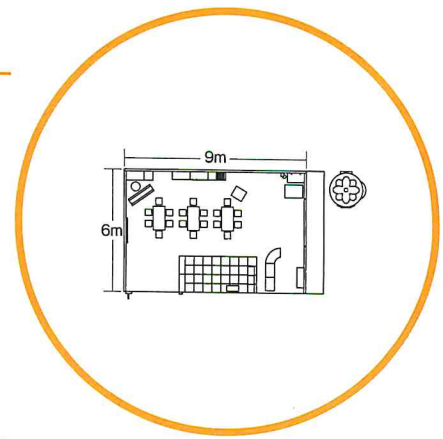

みんなで楽しく、1人でじっくり…、遊びの幅が広がるプラン

ままごとコーナー、絵本コーナーに加えて、保育テーブル周辺での活動がしやすいように配慮したプランです。園庭には、ハウス遊具を配置しました。

園舎づくり
保育環境
商品
のご提案

⑤ クリエイティブワゴン
▶P.208

②① クリンベット
専用ホルダー
CH-200 ▶P.296

②③ 自動水栓手洗い場
450 2連 ▶P.312

②② 洗えるふわふわ
吸水マット 60×90cm
▶P.241

②⑥ いちごのおうち
▶P.469

⑫ レインボーウッディ
ブックスタンド
▶P.204

⑦ ままごとキッチン
ミニ ガスレンジ
▶P.398

⑭ ビッコロ・
ソファー 抗菌
カーブ ▶P.152

⑧ ままごとキッチン
ミニ 流し台
▶P.398

⑨ ままごとキッチン
ミニ 冷蔵庫
▶P.398

⑬ ビッコロ・ソファー 抗菌
ストレート ▶P.152

先生用	
⑮ カシオ 電子ピアノ CDP-S160BK	税込 55,000円×1
⑯ スタンド CS-470P	税込 17,600円×1
⑰ ルクシア ミーティングデスク900×450	税込 92,290円×1
⑱ ルクシア デスクキャビネット450×450	税込 130,460円×1
⑲ チェアC	税込 38,720円×1

⑳ 壁掛け用黒板 ST 白 91×121cm	税込 26,400円×1
手洗い場	
②① クリンベット 専用ホルダーCH-200	税込 2,090円×1
②② 洗えるふわふわ吸水マット 60×90cm	税込 9,790円×1
②③ 自動水栓手洗い場450 2連	税込 512,050円×1

その他	
②④ クラスネームプレート うさぎ	税込 26,400円×1
②⑤ クラスネームウッドクロック うさぎ	税込 79,200円×1
園庭	
②⑥ いちごのおうち	税込 1,155,000円×1
税込合計価格 3,957,470円	

※税込価格は消費税10%を加えた価格です。税率が変更された場合は改定させていただきますので、ご了承ください。