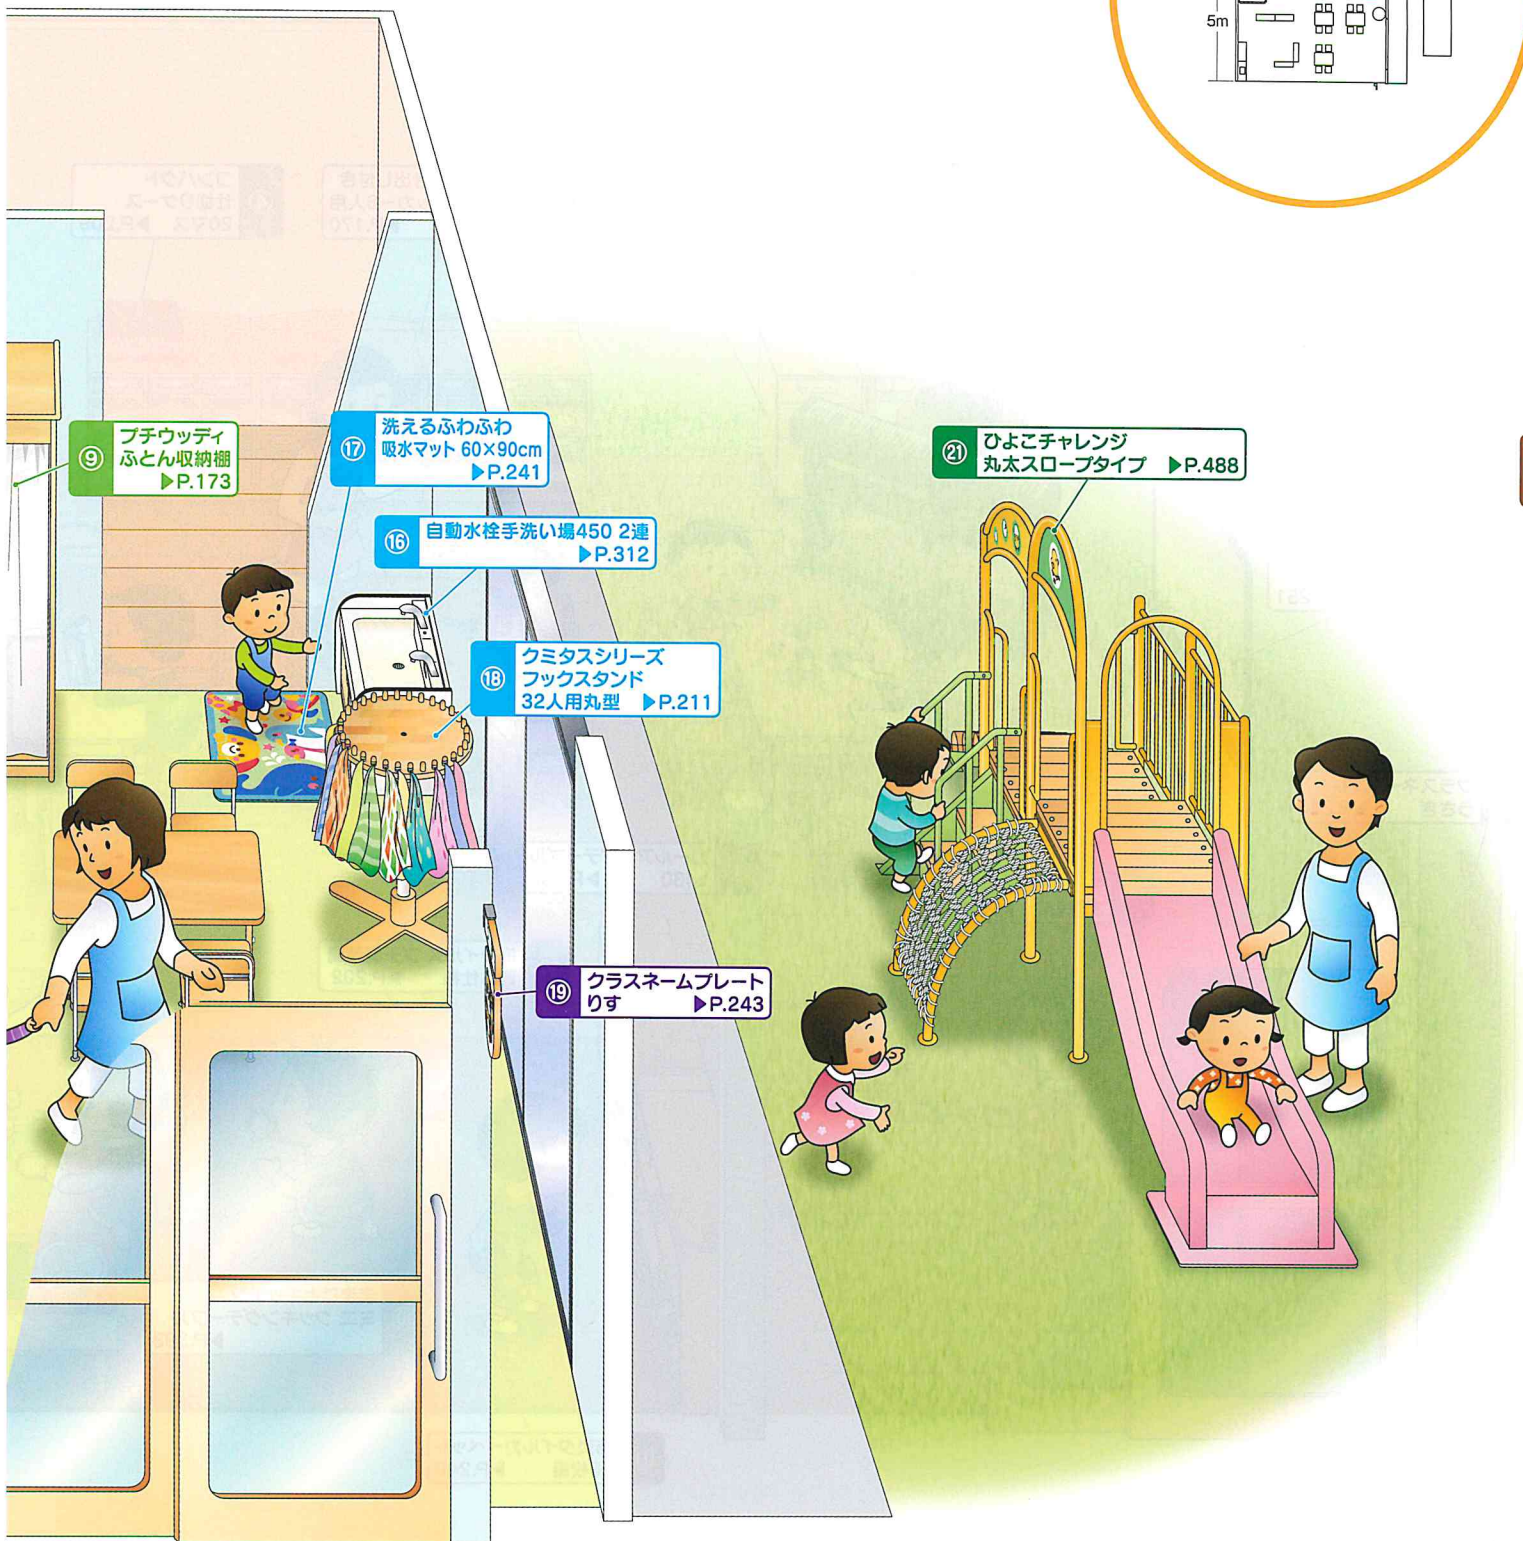

保育環境備品のご提案②

2歳児室プラン

2歳児 12名

園舎づくり
保育環境備品
のご提案

掲載商品一覧

椅子・テーブル

- ① ウッドエアテーブル(抗ウイルス)4人用 H40cm 税込 54,450円×3
- ② セレクトチェア 2歳児用(背付き) 税込 8,800円×12

整理・収納

プレイ・絵本コーナー

- ⑩ ソフティーキッズプレイ・ハウスサークル 税込 99,000円×1
- ⑪ 丸洗いソフトベンチDX 税込 22,990円×2

友達同士の関わりが増える保育室

友達といっしょに遊べるソフトサークルや絵本コーナーを配置しました。
園庭遊具は、2歳児が安心して遊べる低床タイプです。

園舎づくり
保育環境備品
のご案内

トイレ・手洗い場

⑫ ソフト便座 ピコット ^{アルファ} α・ブチ2	税込	10,450円×2
⑬ 丸洗いソフトベンチDX	税込	22,990円×1
⑭ おむつ交換台MK	税込	84,700円×1
⑮ ダストペール HOALU ^{アルファ}	税込	34,980円×1